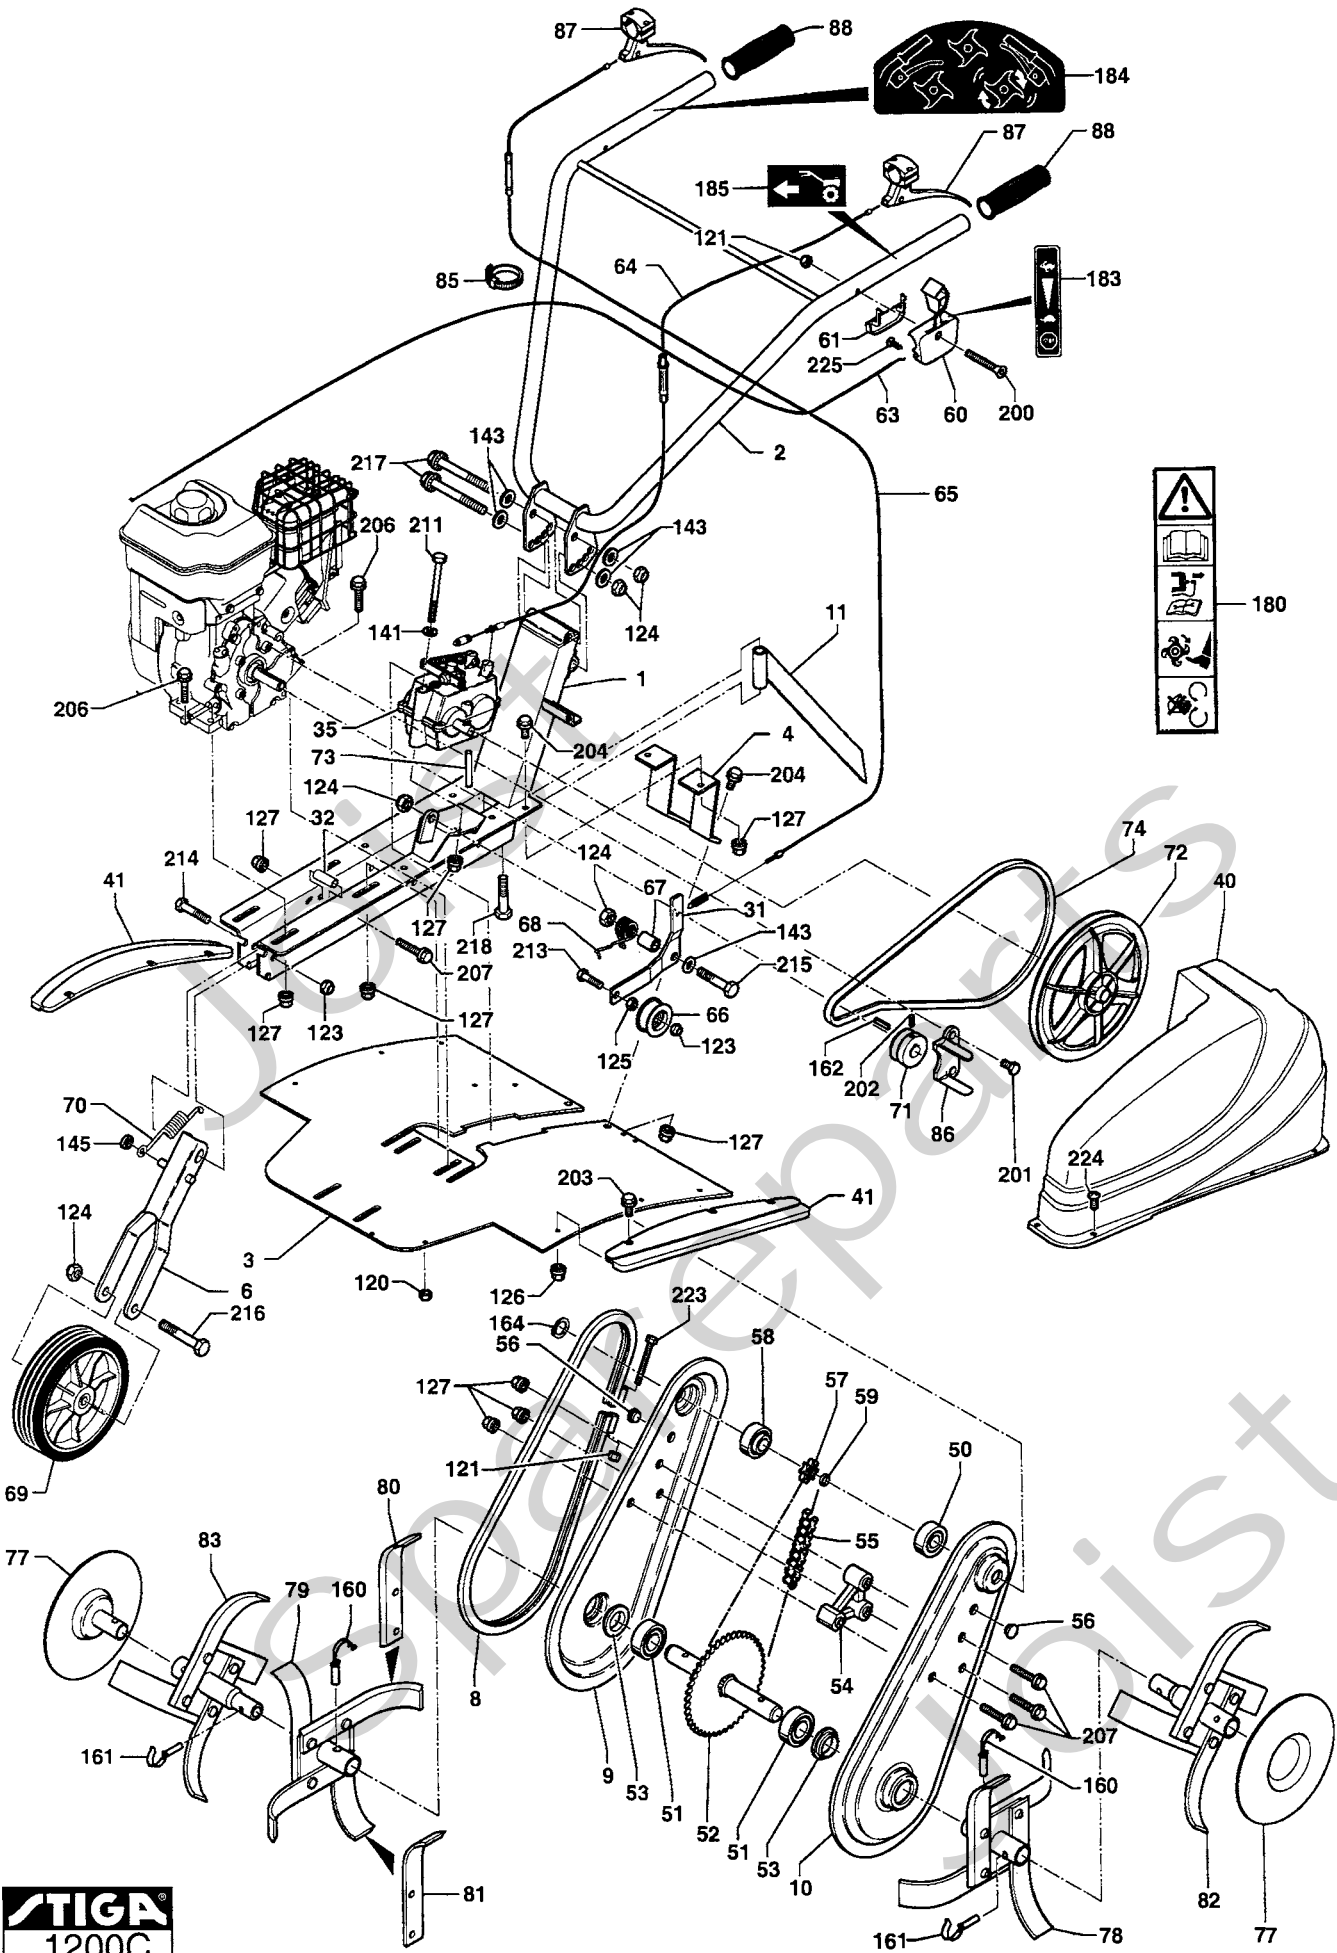

Genuine Spare Parts

Joist
Spareparts
Joist

Utgåva Issue		Bildnr Picture No		JB 55	JB 55	Sida Page		
2006-12		1200C				206		
Pos. Fig.	Antal/Quantity			Art nr Part No	Benämning	Description	Sats Kit	Anmärkning Notes
	2255							
1	1			1483-1009-01	Chassi.....	Chassis		
2	1			1483-1007-01	Styre	Handlebar		
3	1			1483-1011-01	Skyddskärm.....	Gear protective cover		
4	1			1483-1010-01	Chassistag- bakre	Chassis stay- back.....		
6	1			1483-1015-01	Stödhjulsgaffel.....	Front wheel bracket.....		
8	1			1483-1017-01	Fläns	Flange		
9	1			1483-1004-01	Transmissionshus- hö	Transm. housing- RH		
10	1			1483-1005-01	Transmissionshus- vä	Transm. housing- LH		
11	1			1483-1016-01	Bromssporre	Key.....		
31	1			1483-1008-01	Spännarm.....	Clutch lever		
32	1			1483-1006-01	Distans	Spacer.....		
35	1			1483-1051-01	Växellåda	Reduction gearbox.....		
40	1			1483-1071-01	Remskydd	Belt cover		
41	2			1483-1030-01	Skydd	Protector		
50	1			9549-0027-00	Kullager	Ball bearing		
51	2			1483-1014-01	Kullager	Ball bearing		
52	1			1483-1036-01	Rotoraxel	Blade shaft		
53	2			1483-1073-01	Tätningring	Joint.....		
54	1			1483-1026-01	Plastdistans	Plastic spacer.....		
55	1			1483-1023-01	Kedja	Chain.....		
56	2			1483-1018-01	Smörjlock	Grease cap		
57	1			1483-1024-01	Kedjedrev.....	Cogwheel		
58	1			1483-1066-01	Ansatskullager	Shouldered ball race		
59	1			1483-1039-01	Distans	Spacer.....		
60	1			1483-1059-01	Gasreglage.....	Throttle lever.....		
61	1			1483-1052-01	Gasreglagehus.....	Throttle lever house		
63	1			1483-1070-01	Gasreglagewire.....	Throttle cable		
64	1			1483-1022-01	Kopplingswire- back	Cable- reverse gear		
65	1			1483-1021-01	Kopplingswire.....	Clutch cable		
66	1			1483-1013-01	Spännrulle	Runner		
67	1			1483-1041-01	Distans	Spacer.....		
68	1			1483-1061-01	Fjäder.....	Spring.....		
69	1			1483-1027-01	Stödhjul.....	Front wheel		
70	1			1483-1060-01	Fjäder.....	Spring.....		
71	1			1483-1038-01	Motorremskiva	Engine belt pulley.....		
72	1			1483-1028-01	Remskiva.....	Belt pulley		
73	1			1483-1037-01	Fastaxel- remskiva	Pulley fixing shaft.....		
74	1			1483-1075-01	Kilrem	V- belt.....		
77	2			1483-1045-01	Sidotallrik	Disk.....		
78	1			1483-1049-01	Rotor kpl- inre vä	Blade assy- inner LH		
79	1			1483-1048-01	Rotor kpl- inre hö.....	Blade assy- inner RH		
80	12			1483-1064-01	Knivblad- vä	Blade- LH		
81	12			1483-1063-01	Knivblad- hö.....	Blade- RH		
82	2			1483-1047-01	Rotor kpl- yttre vä	Blade assy- outer LH		
83	2			1483-1046-01	Rotor kpl- yttre hö	Blade assy- outer RH		
85	2			1483-1067-01	Kabelhållare	Collar		
86	1			1483-1076-01	Remstyrning.....	Belt guide		
87	2			1483-1054-01	Reglage	Lever		
88	2			1483-1012-01	Handtagsgrepp	Grip		
120	6			9747-0421-02	Låsmutter	Lock nut.....		
121	2			9747-0631-02	Låsmutter	Lock nut.....		
123	2			9747-1031-02	Låsmutter	Lock nut.....		
124	5			9747-1231-02	Låsmutter	Lock nut.....		
125	1			9799-1031-02	Mutter.....	Nut.....		
126	6			9739-0631-22	Mutter.....	Nut.....		
127	13			9739-0831-22	Mutter.....	Nut.....		
141	3			9699-0056-02	Planbricka.....	Flat washer		
143	5			9699-0097-02	Planbricka.....	Flat washer		
145	1			9675-0015-02	Starlock	Lock washer		
160	2			1483-1043-01	Låssprint	Clip pin.....	Ø 10 mm	
161	4			1483-1044-01	Låssprint	Clip pin.....	Ø 8 mm	
162	1			1483-1020-01	Kil	Key.....		
164	1			1483-1019-01	Låsring	Circlip.....		