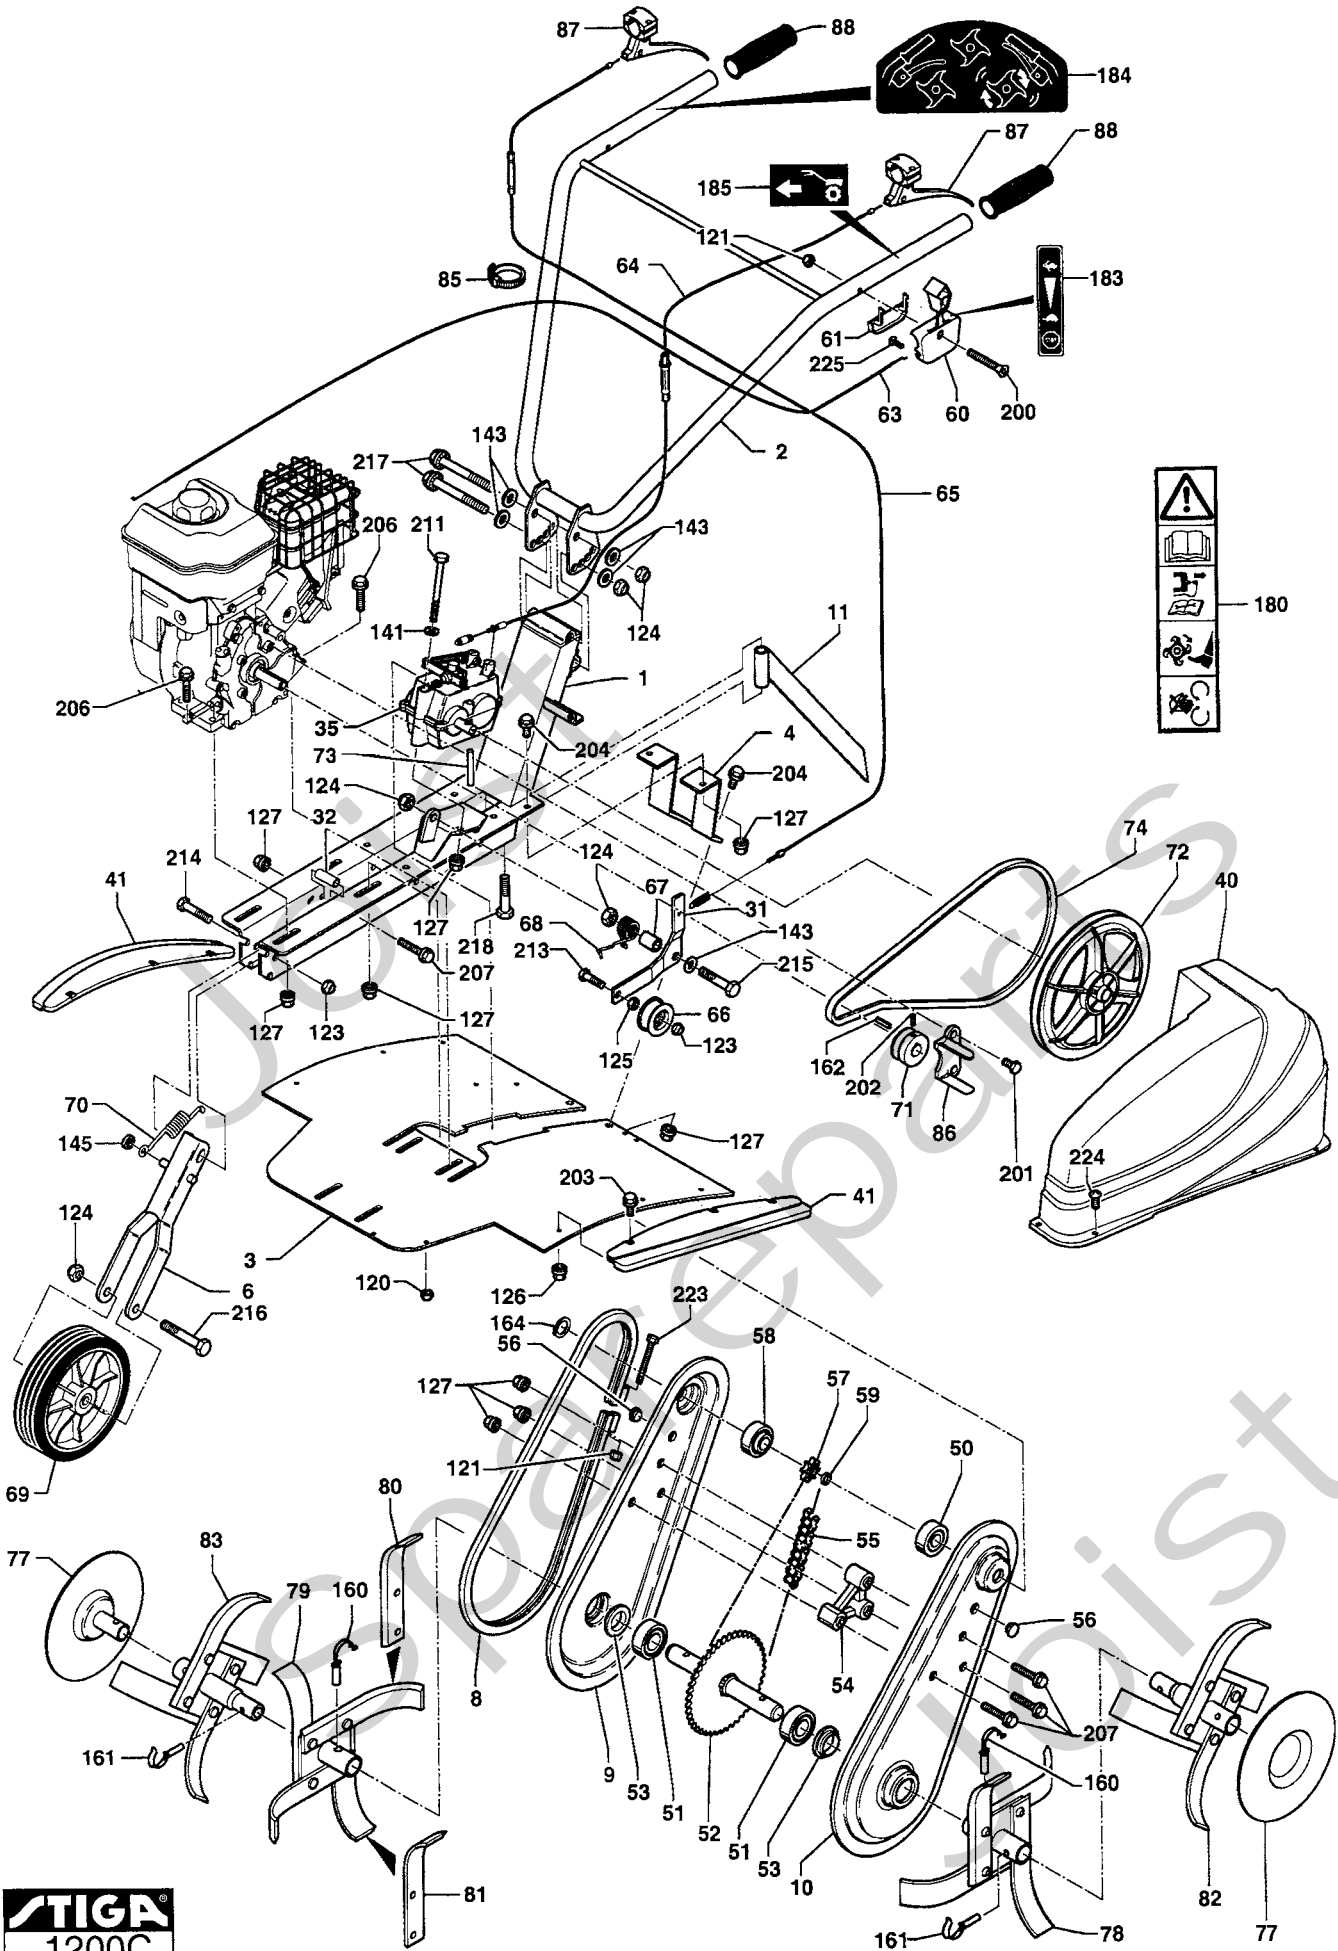

Genuine Spare Parts

Joist
Spareparts
Joist

Utgåva Issue		Bildnr Picture No		JB 55	JB 55	Sida Page		
2006-12		1200C				206		
Pos. Fig.	Antal/Quantity			Art nr Part No	Benämning	Description	Sats Kit	Anmärkning Notes
	2255							
1	1			1483-1009-01	Chassi.....	Chassis		
2	1			1483-1007-01	Styre	Handlebar		
3	1			1483-1011-01	Skyddskärm.....	Gear protective cover		
4	1			1483-1010-01	Chassistag- bakre	Chassis stay- back.....		
6	1			1483-1015-01	Stödhjulsgaffel.....	Front wheel bracket.....		
8	1			1483-1017-01	Fläns	Flange		
9	1			1483-1004-01	Transmissionshus- hö	Transm. housing- RH		
10	1			1483-1005-01	Transmissionshus- vä	Transm. housing- LH		
11	1			1483-1016-01	Bromssporre	Key.....		
31	1			1483-1008-01	Spännarm.....	Clutch lever		
32	1			1483-1006-01	Distans	Spacer.....		
35	1			1483-1051-01	Växellåda	Reduction gearbox.....		
40	1			1483-1071-01	Remskydd	Belt cover		
41	2			1483-1030-01	Skydd	Protector		
50	1			9549-0027-00	Kullager	Ball bearing		
51	2			1483-1014-01	Kullager	Ball bearing		
52	1			1483-1036-01	Rotoraxel	Blade shaft		
53	2			1483-1073-01	Tätningring	Joint.....		
54	1			1483-1026-01	Plastdistans	Plastic spacer.....		
55	1			1483-1023-01	Kedja	Chain.....		
56	2			1483-1018-01	Smörjlock	Grease cap		
57	1			1483-1024-01	Kedjedrev.....	Cogwheel		
58	1			1483-1066-01	Ansatskullager	Shouldered ball race		
59	1			1483-1039-01	Distans	Spacer.....		
60	1			1483-1059-01	Gasreglage.....	Throttle lever.....		
61	1			1483-1052-01	Gasreglagehus.....	Throttle lever house		
63	1			1483-1070-01	Gasreglagewire.....	Throttle cable		
64	1			1483-1022-01	Kopplingswire- back	Cable- reverse gear		
65	1			1483-1021-01	Kopplingswire.....	Clutch cable		
66	1			1483-1013-01	Spännrulle	Runner		
67	1			1483-1041-01	Distans	Spacer.....		
68	1			1483-1061-01	Fjäder.....	Spring.....		
69	1			1483-1027-01	Stödhjul.....	Front wheel		
70	1			1483-1060-01	Fjäder.....	Spring.....		
71	1			1483-1038-01	Motorremskiva	Engine belt pulley.....		
72	1			1483-1028-01	Remskiva.....	Belt pulley		
73	1			1483-1037-01	Fastaxel- remskiva	Pulley fixing shaft.....		
74	1			1483-1075-01	Kilrem	V- belt.....		
77	2			1483-1045-01	Sidotallrik	Disk.....		
78	1			1483-1049-01	Rotor kpl- inre vä	Blade assy- inner LH		
79	1			1483-1048-01	Rotor kpl- inre hö.....	Blade assy- inner RH		
80	12			1483-1064-01	Knivblad- vä	Blade- LH		
81	12			1483-1063-01	Knivblad- hö.....	Blade- RH		
82	2			1483-1047-01	Rotor kpl- yttre vä	Blade assy- outer LH		
83	2			1483-1046-01	Rotor kpl- yttre hö	Blade assy- outer RH		
85	2			1483-1067-01	Kabelhållare	Collar		
86	1			1483-1076-01	Remstyrning.....	Belt guide		
87	2			1483-1054-01	Reglage	Lever		
88	2			1483-1012-01	Handtagsgrepp	Grip		
120	6			9747-0421-02	Låsmutter	Lock nut.....		
121	2			9747-0631-02	Låsmutter	Lock nut.....		
123	2			9747-1031-02	Låsmutter	Lock nut.....		
124	5			9747-1231-02	Låsmutter	Lock nut.....		
125	1			9799-1031-02	Mutter.....	Nut.....		
126	6			9739-0631-22	Mutter.....	Nut.....		
127	13			9739-0831-22	Mutter.....	Nut.....		
141	3			9699-0056-02	Planbricka.....	Flat washer		
143	5			9699-0097-02	Planbricka.....	Flat washer		
145	1			9675-0015-02	Starlock	Lock washer		
160	2			1483-1043-01	Låssprint	Clip pin.....	Ø 10 mm	
161	4			1483-1044-01	Låssprint	Clip pin.....	Ø 8 mm	
162	1			1483-1020-01	Kil	Key.....		
164	1			1483-1019-01	Låsring	Circlip.....		