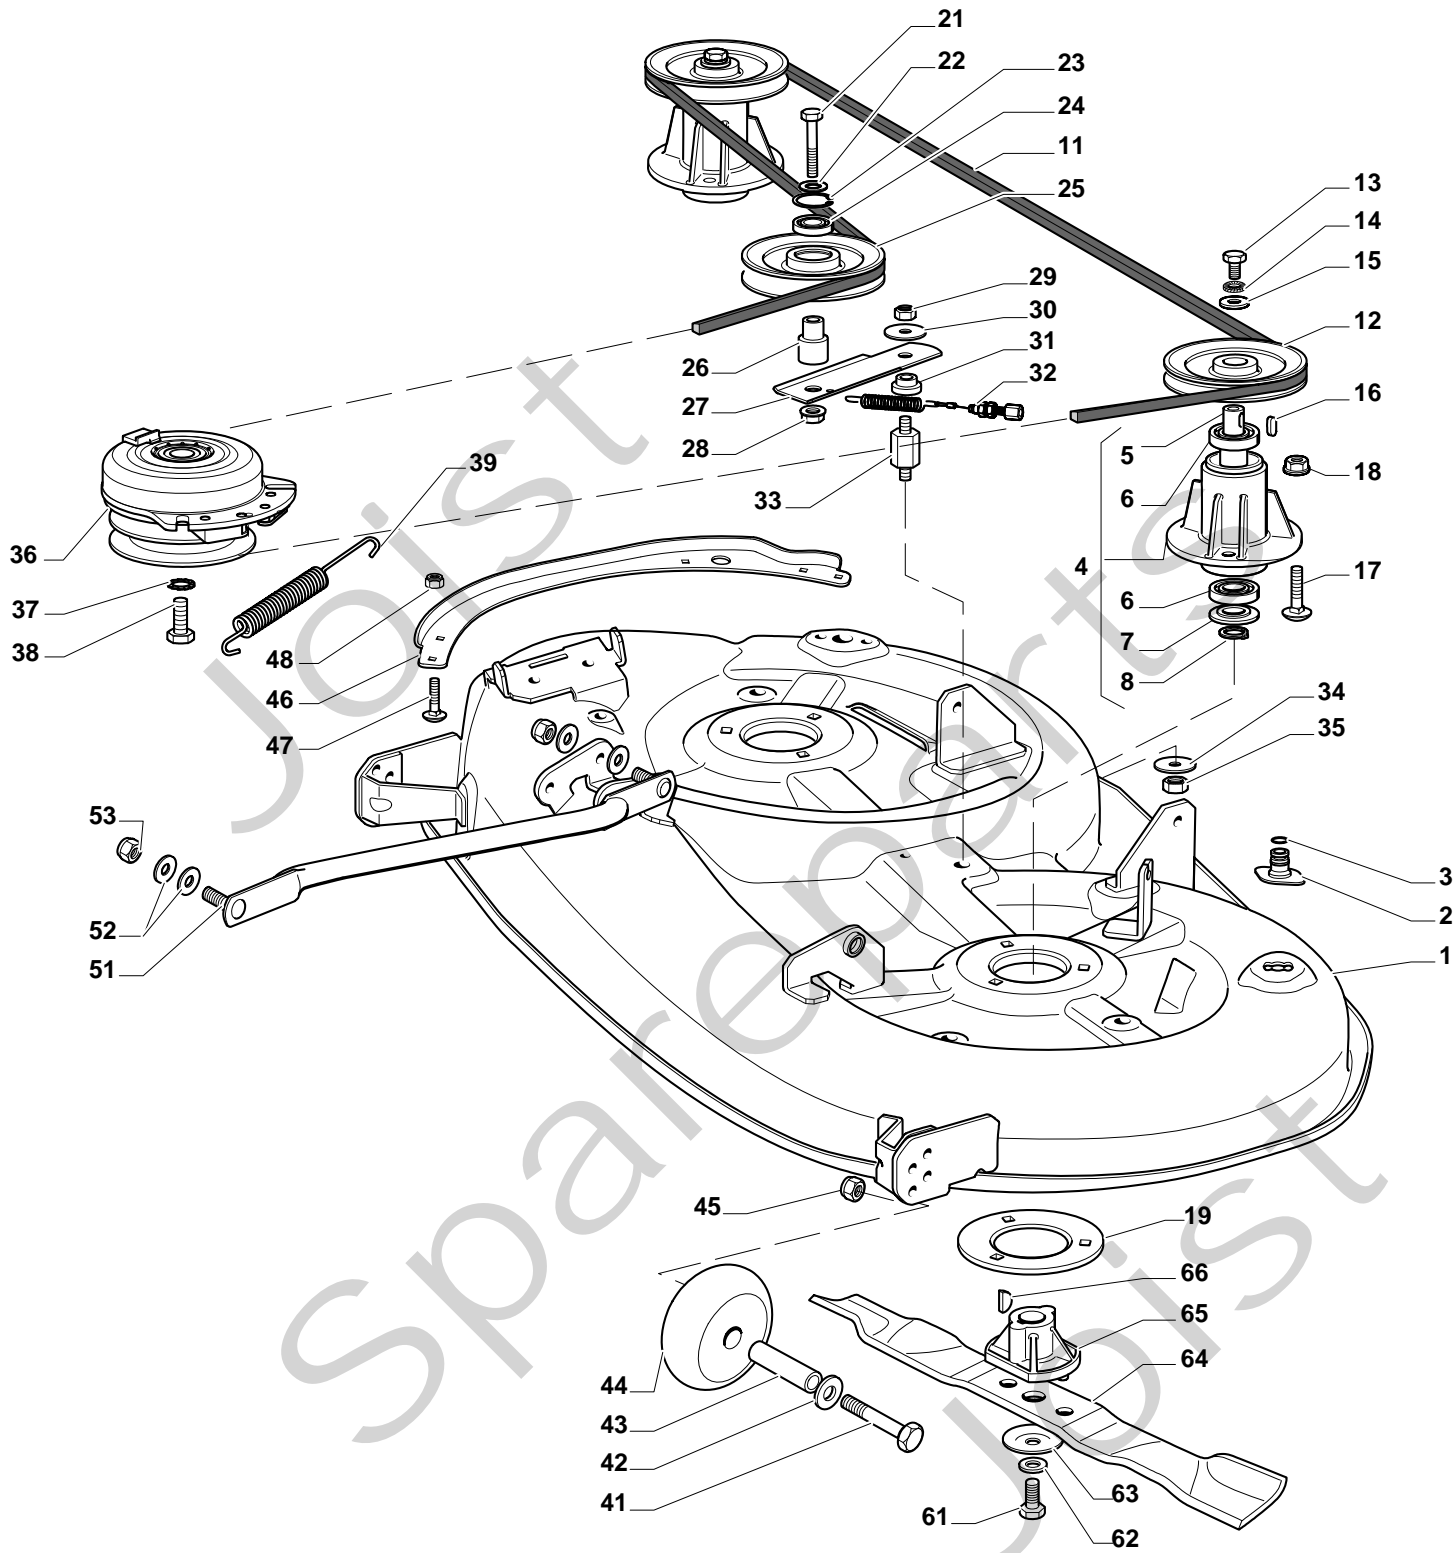

ESTATE GRAN TORNADO - Model Year 2010

Pos. Fig.	Antal Quantity	Art No Part No	Benämning	Description	Anmärkning Notes
1	1	382565069/0		Plate	
2	2	325033086/0	Water Hose Connection	Water Hose Connection	
3	2	19035000/0	O-ring	Or Ring	
4	2	382207204/0	Fläns	Flange Ass.Y	
5	2	125020804/0	Axel	Shaft	
6	4	19216040/0	Lager	Bearing	
7	2	25160501/0	Dammskydd	Dust Cover	
8	2	12609260/0	Seegerring	Seeger	
11	1	135061505/0		Belt	
12	2	25601571/0	Remskiva	Pulley	
13	2	12793102/0	Skruv	Screw	
14	2	12540260/0	Bricka	Grower	
15	2	25670007/0	Bricka	Washer	
16	2	12139480/0	Kil	Key	
17	6	12818700/0	Skruv	Screw	
18	6	12154210/0	Mutter	Nut	
19	2	325160505/0		Plate	
21	1	12691800/0	Skruv	Screw	
22	1	12524010/0	Bricka	Washer	
23	1	12610800/0	Seegerring	Seeger	
24	1	19216041/0	Lager	Bearing	
25	1	125601586/0	Remskiva	Pulley	
26	1	125160056/0		Spacer	
27	1	325318232/0	Arm	Lever	
28	1	12293201/0	Mutter	Nut	
29	1	12155020/0	Mutter	Nut	
30	1	125670022/0	Bricka	Washer	
31	1	125040635/0	Bussning	Bush	
32	1	82004618/0	Kabel	Wire	
33	1	125160057/0		Spacer	
34	1	12523080/0	Bricka	Washer	
35	1	12156602/0	Mutter	Nut	
36	1	118399062/0	Koppling	Clutch	
37	1	12543000/0	Bricka	Washer	
38	1	12737320/0	Skruv	Screw	
39	1	22430216/0	Fjäder	Spring	
41	2	12692050/0	Skruv	Screw	
42	2	12523060/0	Bricka	Washer	
43	2	25510072/0	Distans	Spacer	
44	2	82700001/0	Stödhjul	Anti Scalp Wheel D.100	
45	2	12293201/0	Mutter	Nut	
46	1	325547259/0		Stiffening	
47	5	12815200/0	Skruv	Screw	
48	5	12154510/0	Mutter	Nut	
51	2	382000565/0	Equalizer Rod	Equalizer Rod	
52	8	25670008/1	Bricka	Washer	
53	4	12156602/0	Mutter	Nut	
61	2	12735694/0	Skruv	Screw	
62	2	12523080/0	Bricka	Washer	
63	2	22160400/0	Bricka	Elastic Washer	
64	2	182004357/0		Right Blade Mulching	
65	2	25463200/0	Knivfäste	Blade Hub	
66	2	12139100/0	Kil	Key