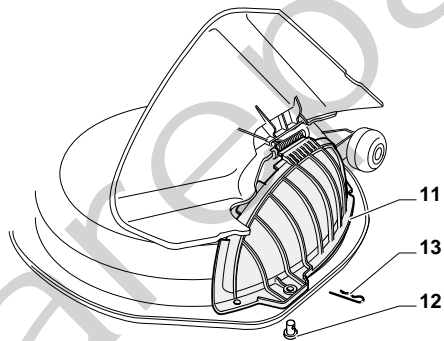

ESTATE GRAN TORNADO - Model Year 2010

Pos. Fig.	Antal Quantity	Art No Part No	Benämning	Description	Anmärkning Notes
1	1	382869038/0		Muffler Protection	
2	4	125943008/0		Screw	
5	2	382650211/0		Stiffening	
6	1	382033111/0		Rod	
7	2	12155000/0	Mutter	Nut	
8	1	25510021/1	Sprint	Pin	
9	1	24487999/0	Låsnål	Cotter Pin	
11	1	325140101/0		Deflector (SD 108)	
12	1	125510111/0		Pin	
13	1	24487998/0	Låsnål	Cotter Pin