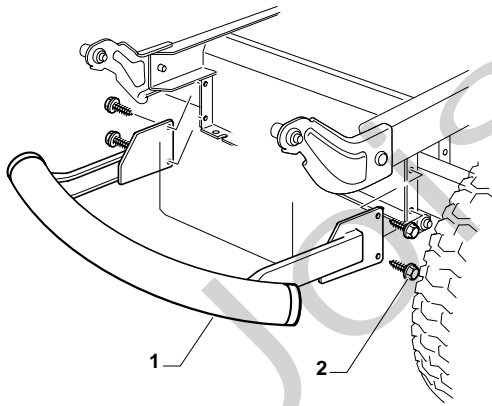

ESTATE GRAN TORNADO - Model Year 2010

Pos. Fig.	Antal Quantity	Art No Part No	Benämning	Description	Anmärkning Notes
1	1	382869038/0		Muffler Protection	
2	4	125943008/0		Screw	
5	2	382650211/0		Stiffening	
6	1	382033111/0		Rod	
7	2	12155000/0	Mutter	Nut	
8	1	25510021/1	Sprint	Pin	
9	1	24487999/0	Låsnål	Cotter Pin	
11	1	325140101/0		Deflector (SD 108)	
12	1	125510111/0		Pin	
13	1	24487998/0	Låsnål	Cotter Pin