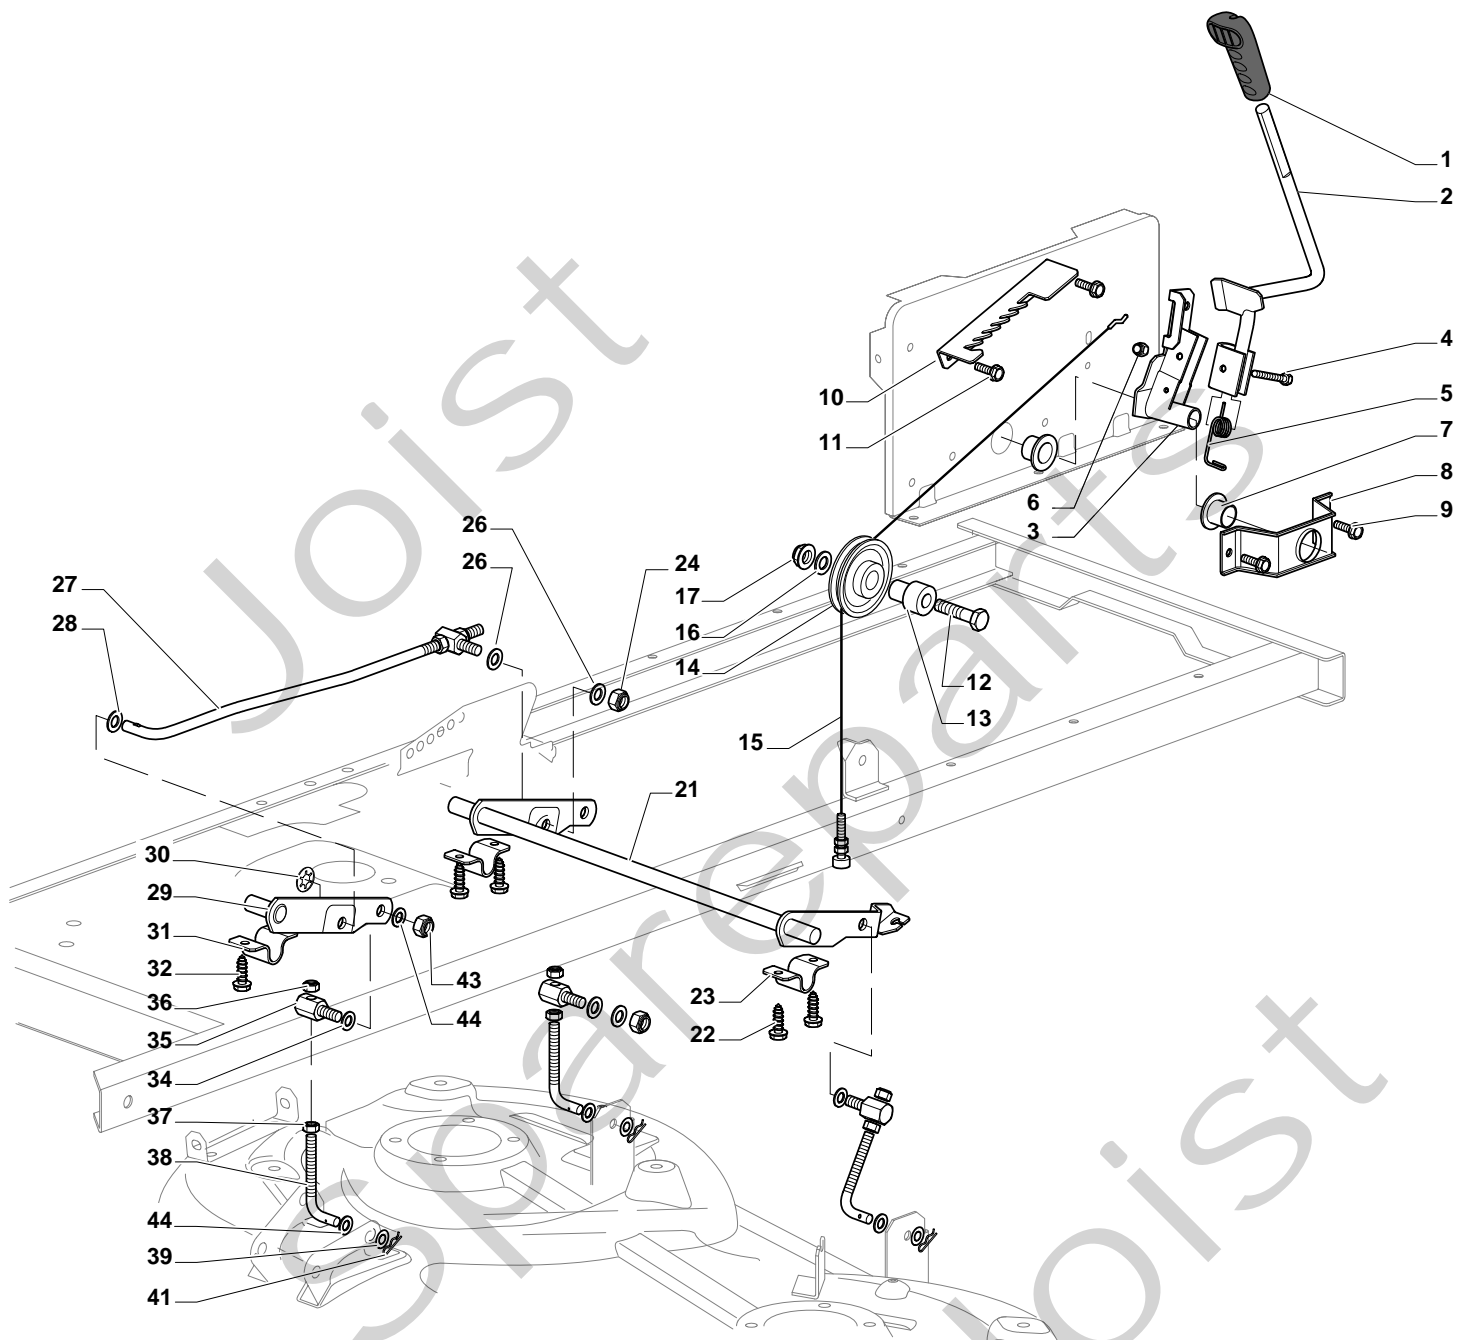

ESTATE GRAN TORNADO - Model Year 2010

Pos. Fig.	Antal Quantity	Art No Part No	Benämning	Description	Anmärkning Notes
1	1	325394533/0	Knopp	Knob	
2	1	382318229/0	Arm	Lever	
3	1	382318231/0	Axel	Axle	
4	1	12674700/0	Skruv	Screw	
5	1	125430261/0	Fjäder	Spring	
6	1	12154510/0	Mutter	Nut	
7	2	325038006/0	Bussning	Bush	
8	1	325785297/0	Stöd	Support	
9	2	125943009/0	Skruv	Screw	
10	1	325735515/0	Steering Shaft	Steering Shaft	
11	2	125943009/0	Skruv	Screw	
12	1	12793701/0	Skruv	Screw	
13	1	125040636/0	Bussning	Bush	
14	1	125601579/0	Remskiva	Pulley	
15	1	382004620/0	Kabel	Wire	
16	1	12523060/0	Bricka	Washer	
17	1	12293201/0	Mutter	Nut	
21	1	382318239/0	Axel	Axle	
22	4	12735599/0	Skruv	Screw	
23	2	325547231/0	Mothill	Plate	
24	1	12155000/0	Mutter	Nut	
26	2	25670011/0	Bricka	Washer	
27	1	382000569/0	Vevstake	Connecting Rod	
28	1	12521350/0	Bricka	Washer	
29	1	382318237/0	Axel	Axle	
30	1	12604899/0	Låsbricka	Crown Fastener	
31	1	325547231/0	Mothill	Plate	
32	2	12735599/0	Skruv	Screw	
34	3	25670008/1	Bricka	Washer	
35	3	125510107/1	Sprint	Pin	
36	3	12156602/0	Mutter	Nut	
37	3	12295200/0	Mutter	Nut	
38	3	25840012/0	Stång	Tie Rod	
39	3	12523060/0	Bricka	Washer	
41	3	24487998/0	Låsnål	Cotter Pin	
43	3	12156602/0	Mutter	Nut	
44	6	25670008/1	Bricka	Washer