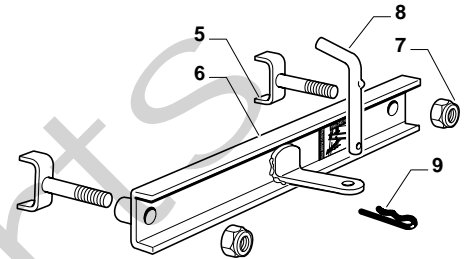

ESTATE GRAN TORNADO - Model Year 2010

Pos. Fig.	Antal Quantity	Art No Part No	Benämning	Description	Anmärkning Notes
1	1	382869038/0		Muffler Protection	
2	4	125943008/0		Screw	
5	2	382650211/0		Stiffening	
6	1	382033111/0		Rod	
7	2	12155000/0	Mutter	Nut	
8	1	25510021/1	Sprint	Pin	
9	1	24487999/0	Låsnål	Cotter Pin	
11	1	325140101/0		Deflector (SD 108)	
12	1	125510111/0		Pin	
13	1	24487998/0	Låsnål	Cotter Pin