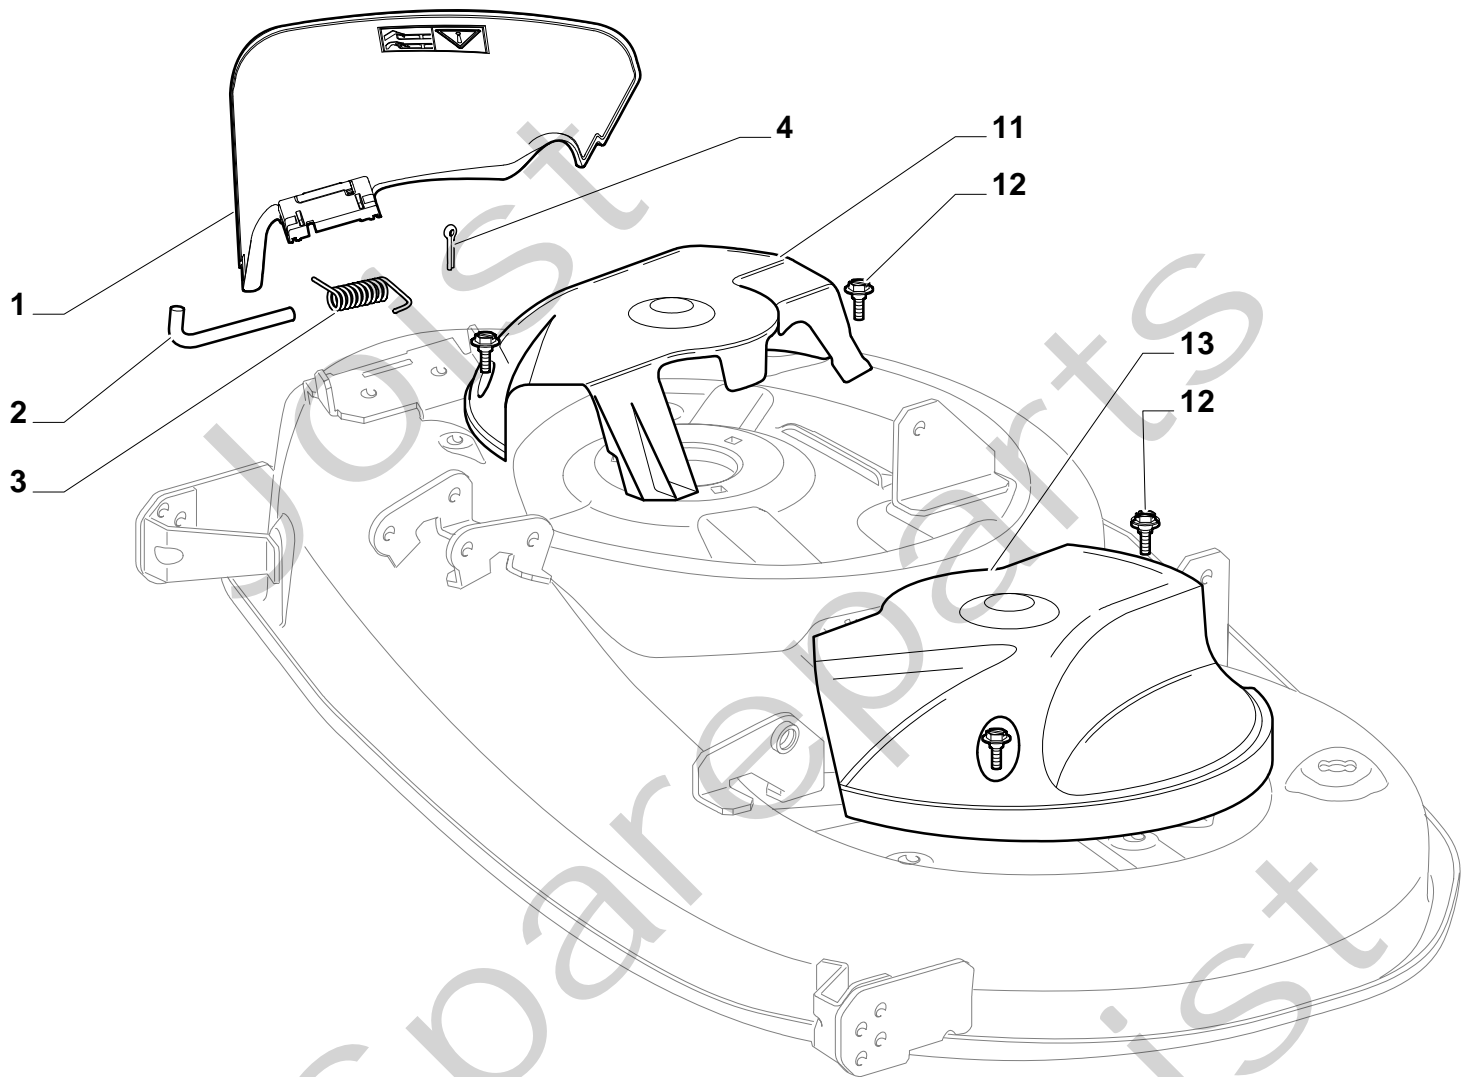

ESTATE GRAN TORNADO - Model Year 2010

Pos. Fig.	Antal Quantity	Art No Part No	Benämning	Description	Anmärkning Notes
1	1	325600087/0		Exit Protection (SD108)	
2	1	25510073/0	Sprint	Pin	
3	1	125430242/1		Spring	
4	1	12141418/0	Låsnål	Cotter Pin	
11	1	325600088/0		Case (SD108)	
12	4	125943006/0	Skruv	Screw	
13	1	325600089/0		Case (SD108)