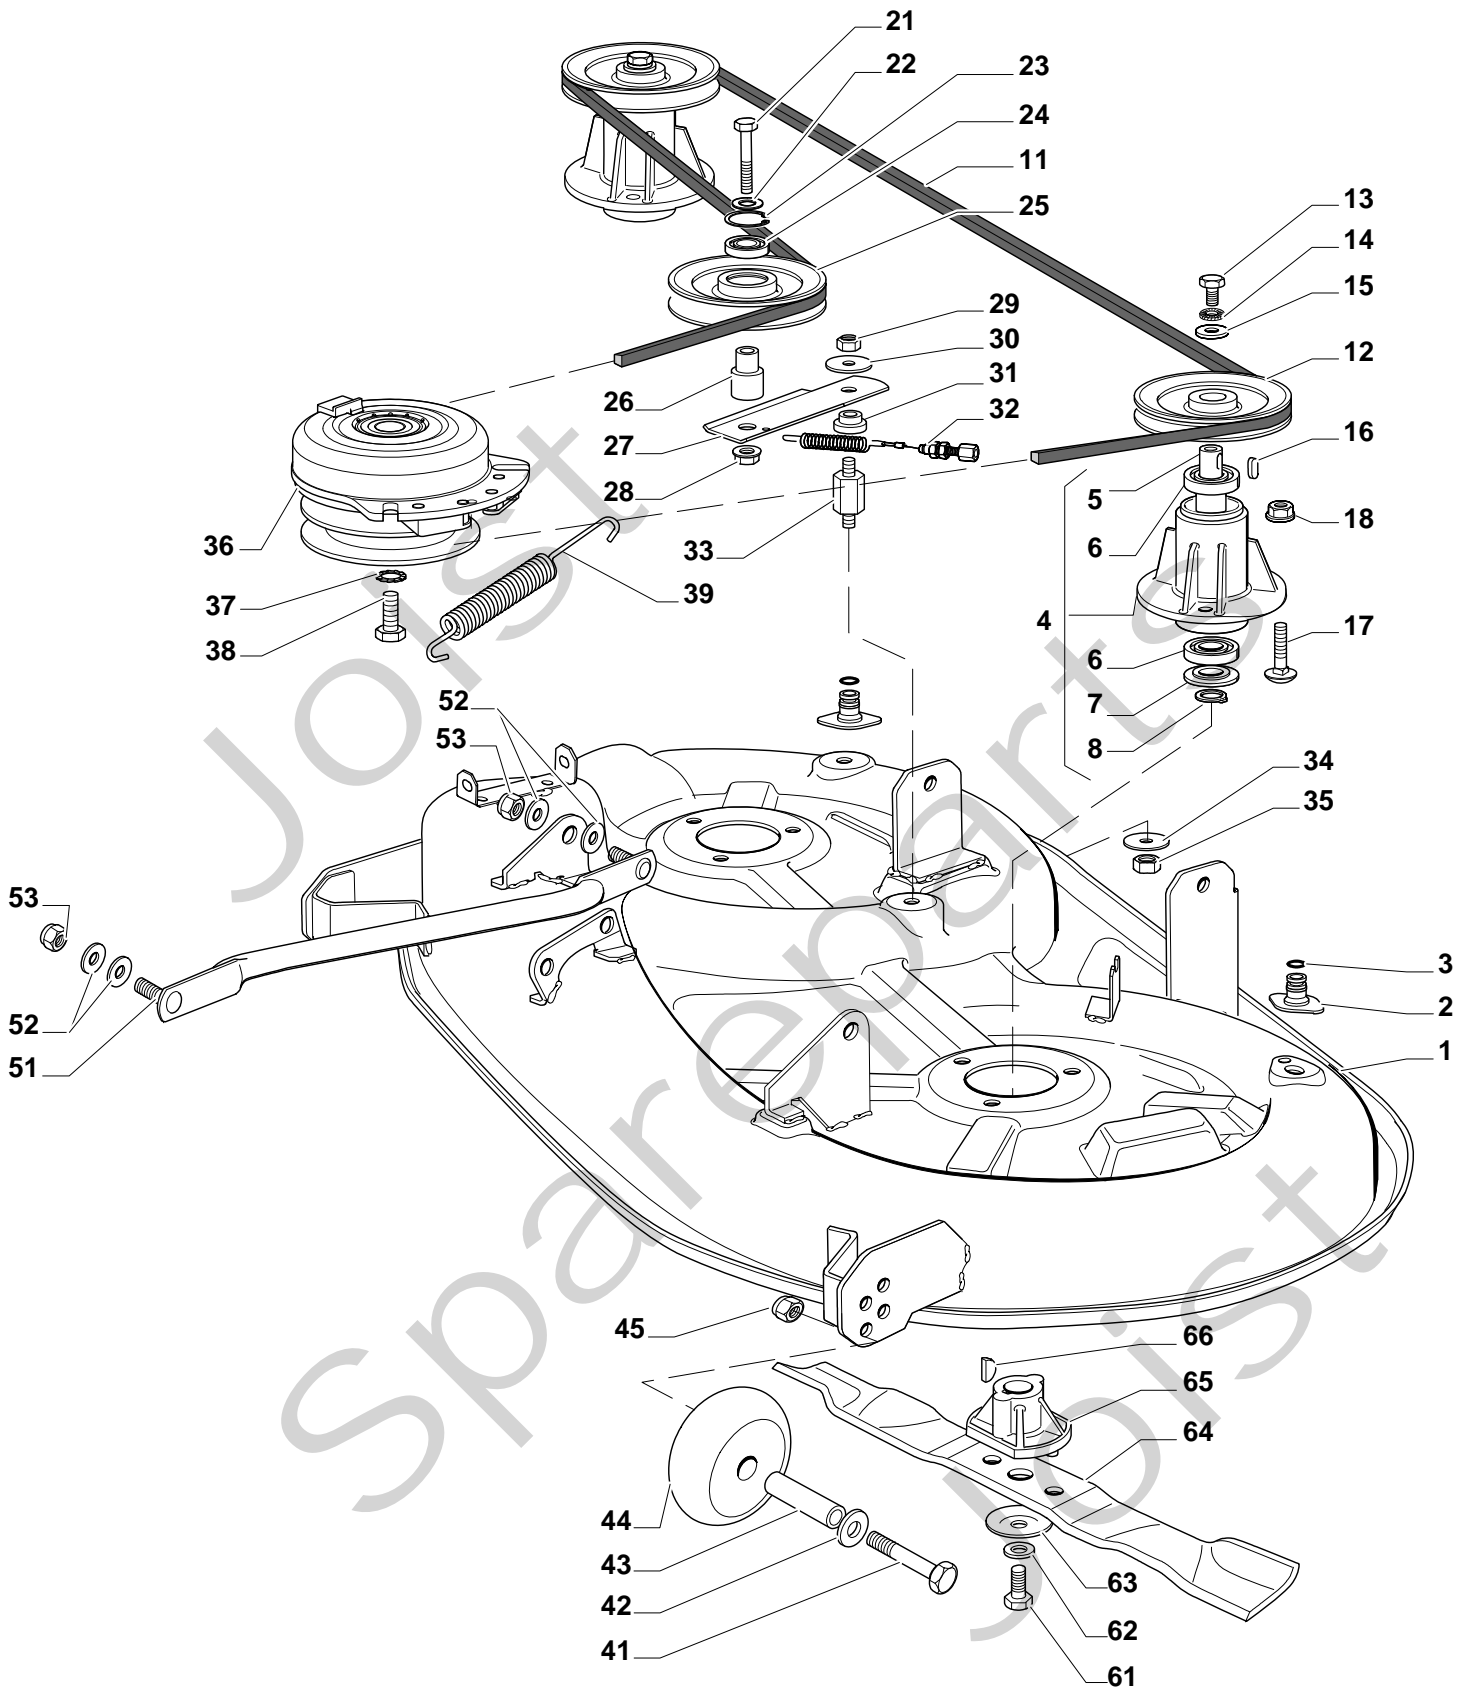

SD 9813 - Model Year 2009

Pos. Fig.	Antal Quantity	Art No Part No	Benämning	Description	Anmärkning Notes
1	1	382564209/0	Plate	Plate	
2	2	325033086/0	Water Hose Connection	Water Hose Connection	
3	2	19035000/0	O-ring	Or Ring	
4	2	382207204/0	Fläns	Flange Ass.Y	
5	2	125020804/0	Axel	Shaft	
6	4	19216040/0	Lager	Bearing	
7	2	25160501/0	Dammskydd	Dust Cover	
8	2	12609260/0	Seegerring	Seeger	
11	1	135061504/0	Drivrem	Belt	
12	2	25601571/0	Remskiva	Pulley	
13	2	12793102/0	Skruv	Screw	
14	2	12540260/0	Bricka	Grower	
15	2	25670007/0	Bricka	Washer	
16	2	12139480/0	Kil	Key	
17	6	12818690/0	Skruv	Screw	
18	6	12154210/0	Mutter	Nut	
21	1	12691400/0	Skruv	Right Screw	
22	1	12524010/0	Bricka	Washer	
23	1	12610800/0	Seegerring	Seeger	
24	1	19216041/0	Lager	Bearing	
25	1	125601586/0	Remskiva	Pulley	
26	1	125160052/0	Distans	Spacer	
27	1	325318232/0	Arm	Lever	
28	1	12293201/0	Mutter	Nut	
29	1	12155020/0	Mutter	Nut	
30	1	125670022/0	Bricka	Washer	
31	1	125040635/0	Bussning	Bush	
32	1	82004618/0	Kabel	Wire	
33	1	125160049/0	Distans	Spacer	
34	1	12523080/0	Bricka	Washer	
35	1	12156602/0	Mutter	Nut	
36	1	118399063/0	Koppling	Clutch	
37	1	12543000/0	Bricka	Washer	
38	1	12737320/0	Skruv	Screw	
39	1	22430216/0	Fjäder	Spring	
41	2	12692050/0	Skruv	Screw	
42	2	12523060/0	Bricka	Washer	
43	2	25510072/0	Distans	Spacer	
44	2	82700001/0	Stödhjul	Anti Scalp Wheel D.100	
45	2	12293201/0	Mutter	Nut	
51	2	382000565/0	Equalizer Rod	Equalizer Rod	
52	8	25670008/1	Bricka	Washer	
53	4	12156602/0	Mutter	Nut	
61	2	12735694/0	Skruv	Screw	
62	2	12523080/0	Bricka	Washer	
63	2	22160400/0	Bricka	Elastic Washer	
64	2	82004346/0	Kniv	Right Blade Mulching	
65	2	25463200/0	Knivfäste	Blade Hub	
66	2	12139100/0	Kil	Key