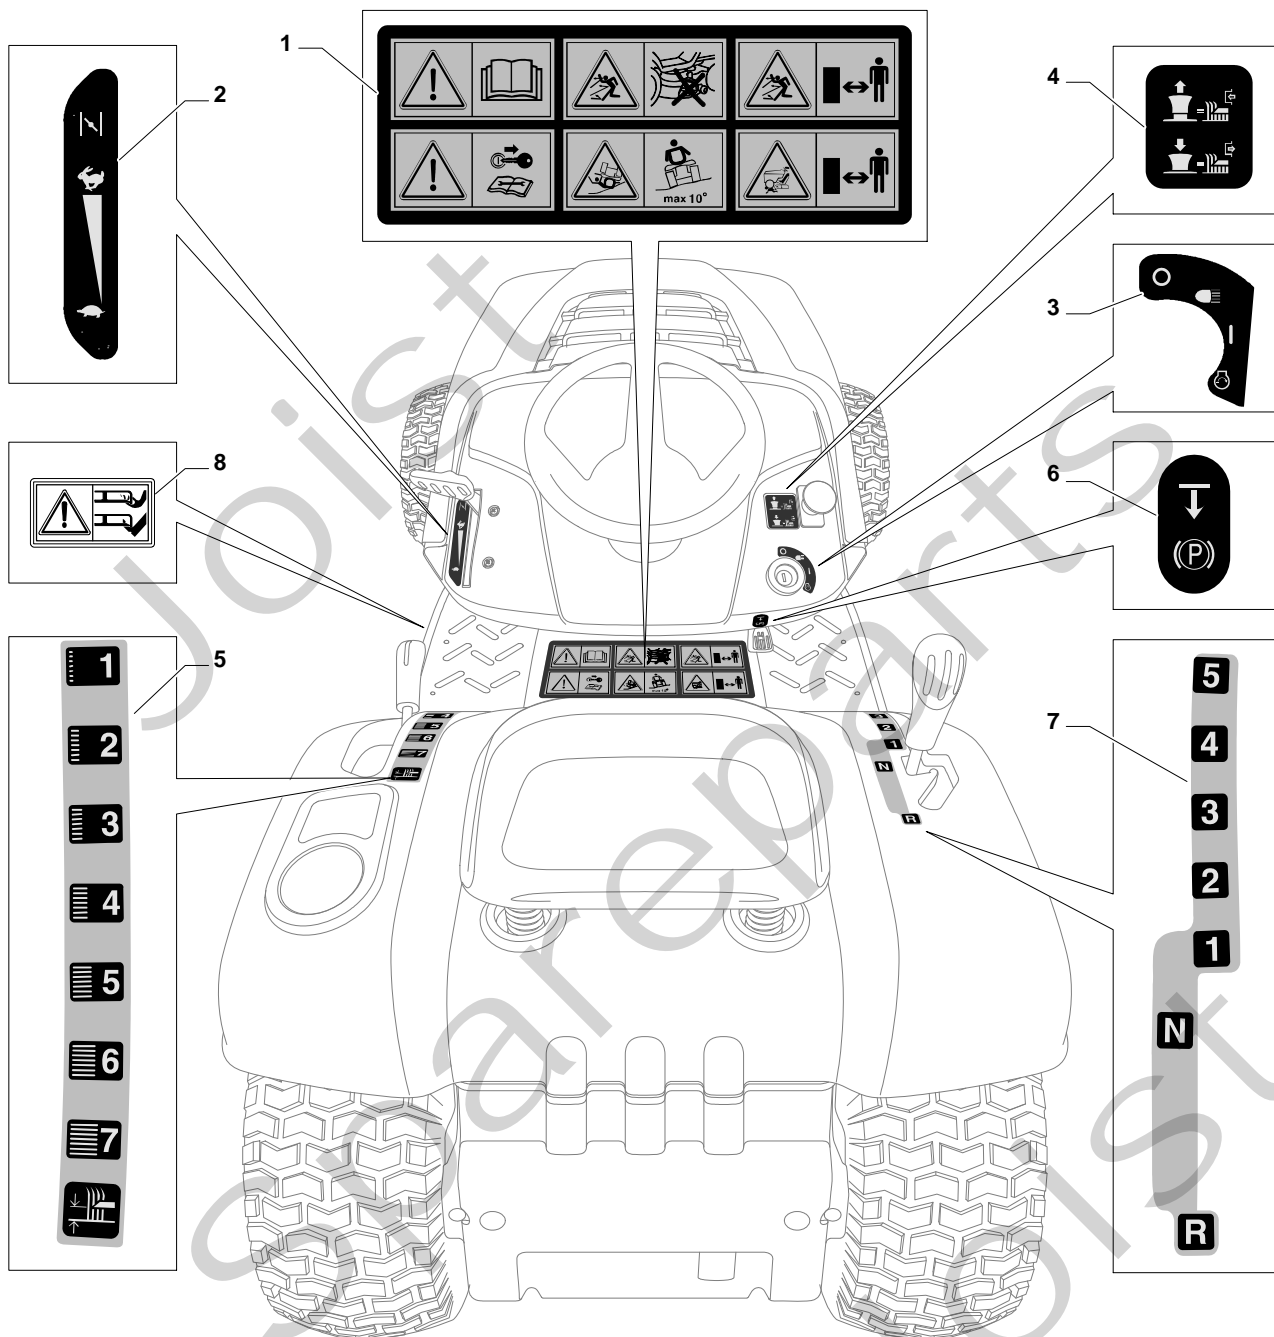

SD 9813 - Model Year 2009

Pos. Fig.	Antal Quantity	Art No Part No	Benämning	Description	Anmärkning Notes
1	1	114362365/1	Dekal	Label	
2	1	114363697/0	Dekal	Label	
3	1	114363699/0	Dekal	Label	
4	1	14361438/0	Dekal	Label	
5	1	114363701/0	Dekal	Label	
6	1	114363700/0	Dekal	Label	
7	1	114363451/0	Dekal	Label	
8	1	114356699/1	Dekal	Label