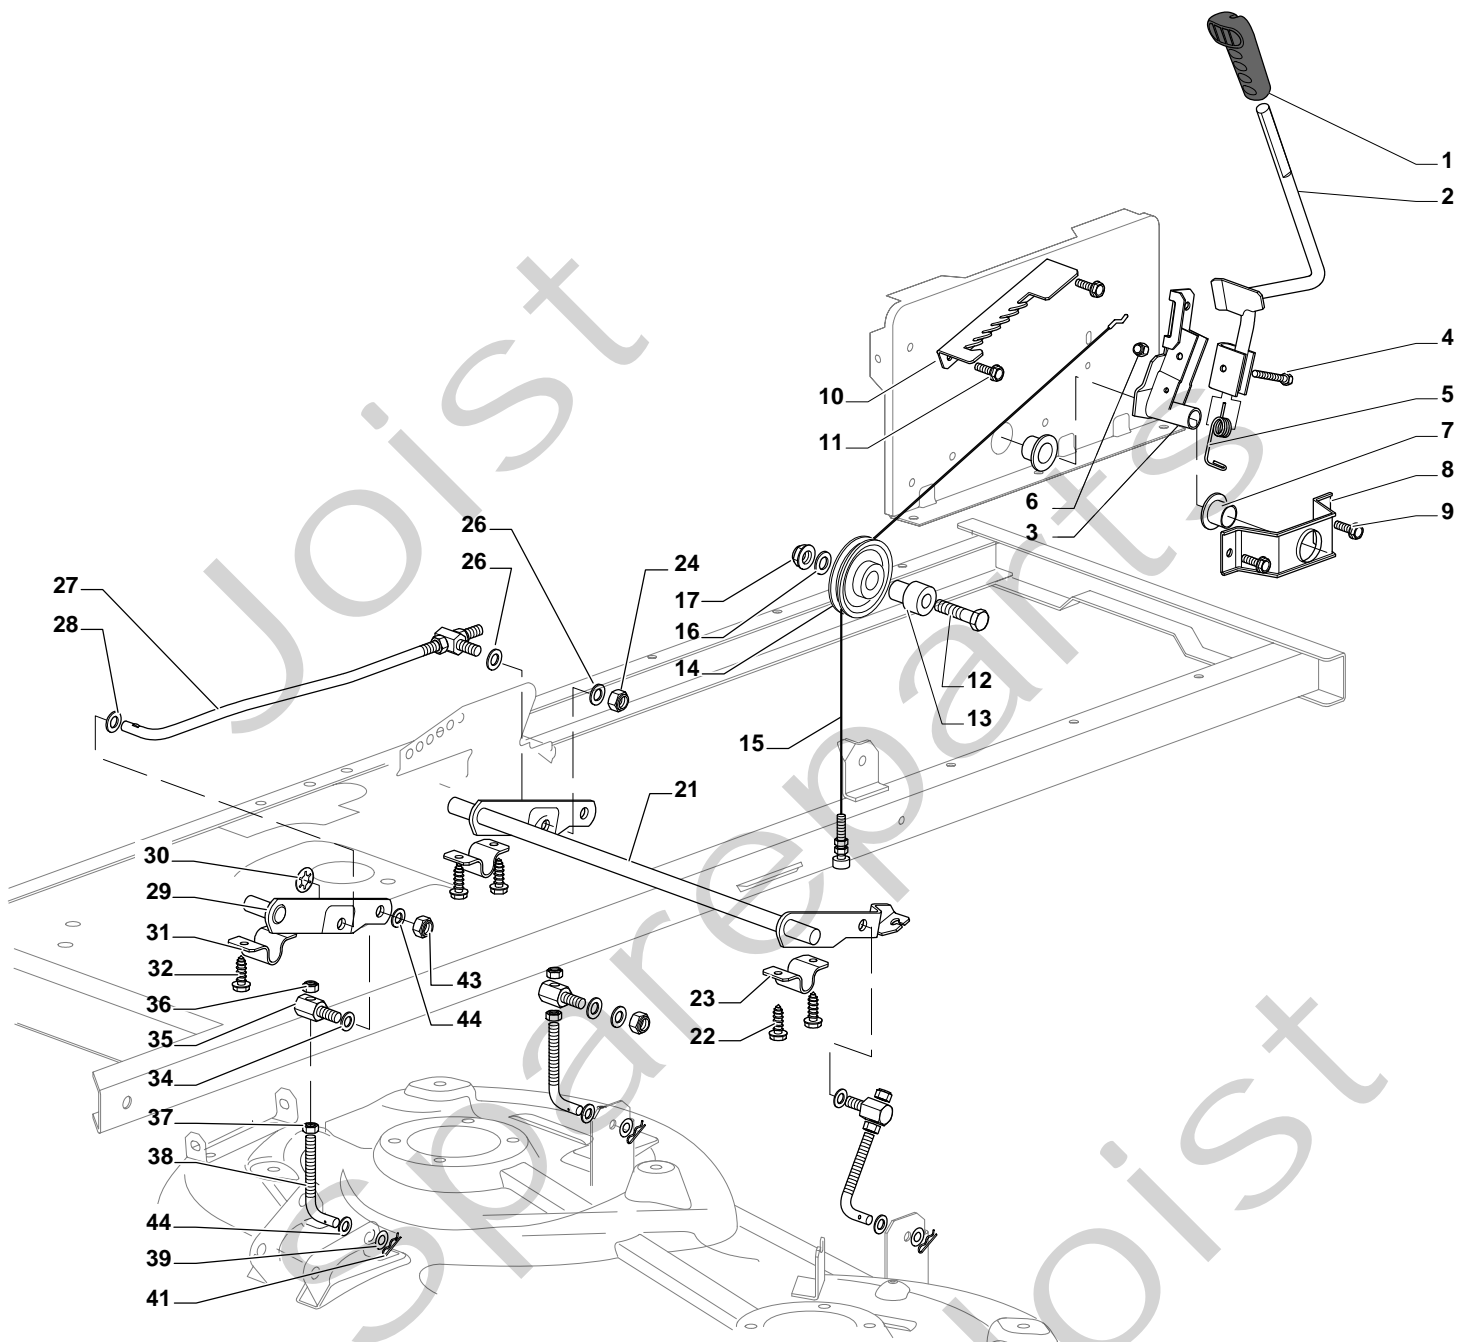

SD 9813 - Model Year 2009

Pos. Fig.	Antal Quantity	Art No Part No	Benämning	Description	Anmärkning Notes
1	1	325394533/0	Knopp	Knob	
2	1	382318229/0	Arm	Lever	
3	1	382318231/0	Axel	Axle	
4	1	12674700/0	Skruv	Screw	
5	1	125430261/0	Fjäder	Spring	
6	1	12154510/0	Mutter	Nut	
7	2	325038006/0	Bussning	Bush	
8	1	325785297/0	Stöd	Support	
9	2	125943009/0	Skruv	Screw	
10	1	325735515/0	Steering Shaft	Steering Shaft	
11	2	125943009/0	Skruv	Screw	
12	1	12793701/0	Skruv	Screw	
13	1	125040636/0	Bussning	Bush	
14	1	125601579/0	Remskiva	Pulley	
15	1	382004620/0	Kabel	Wire	
16	1	12523060/0	Bricka	Washer	
17	1	12293201/0	Mutter	Nut	
21	1	382318239/0	Axel	Axle	
22	4	12735599/0	Skruv	Screw	
23	2	325547231/0	Mothäll	Plate	
24	1	12155000/0	Mutter	Nut	
26	2	25670011/0	Bricka	Washer	
27	1	382000569/0	Vevstake	Connecting Rod	
28	1	12521350/0	Bricka	Washer	
29	1	382318237/0	Axel	Axle	
30	1	12604899/0	Lisbricka	Crown Fastener	
31	1	325547231/0	Mothäll	Plate	
32	2	12735599/0	Skruv	Screw	
34	3	25670008/1	Bricka	Washer	
35	3	125510107/1	Sprint	Pin	
36	3	12156602/0	Mutter	Nut	
37	3	12295200/0	Mutter	Nut	
38	3	25840012/0	Stång	Tie Rod	
39	3	12523060/0	Bricka	Washer	
41	3	24487998/0	Lisnål	Cotter Pin	
43	3	12156602/0	Mutter	Nut	
44	6	25670008/1	Bricka	Washer