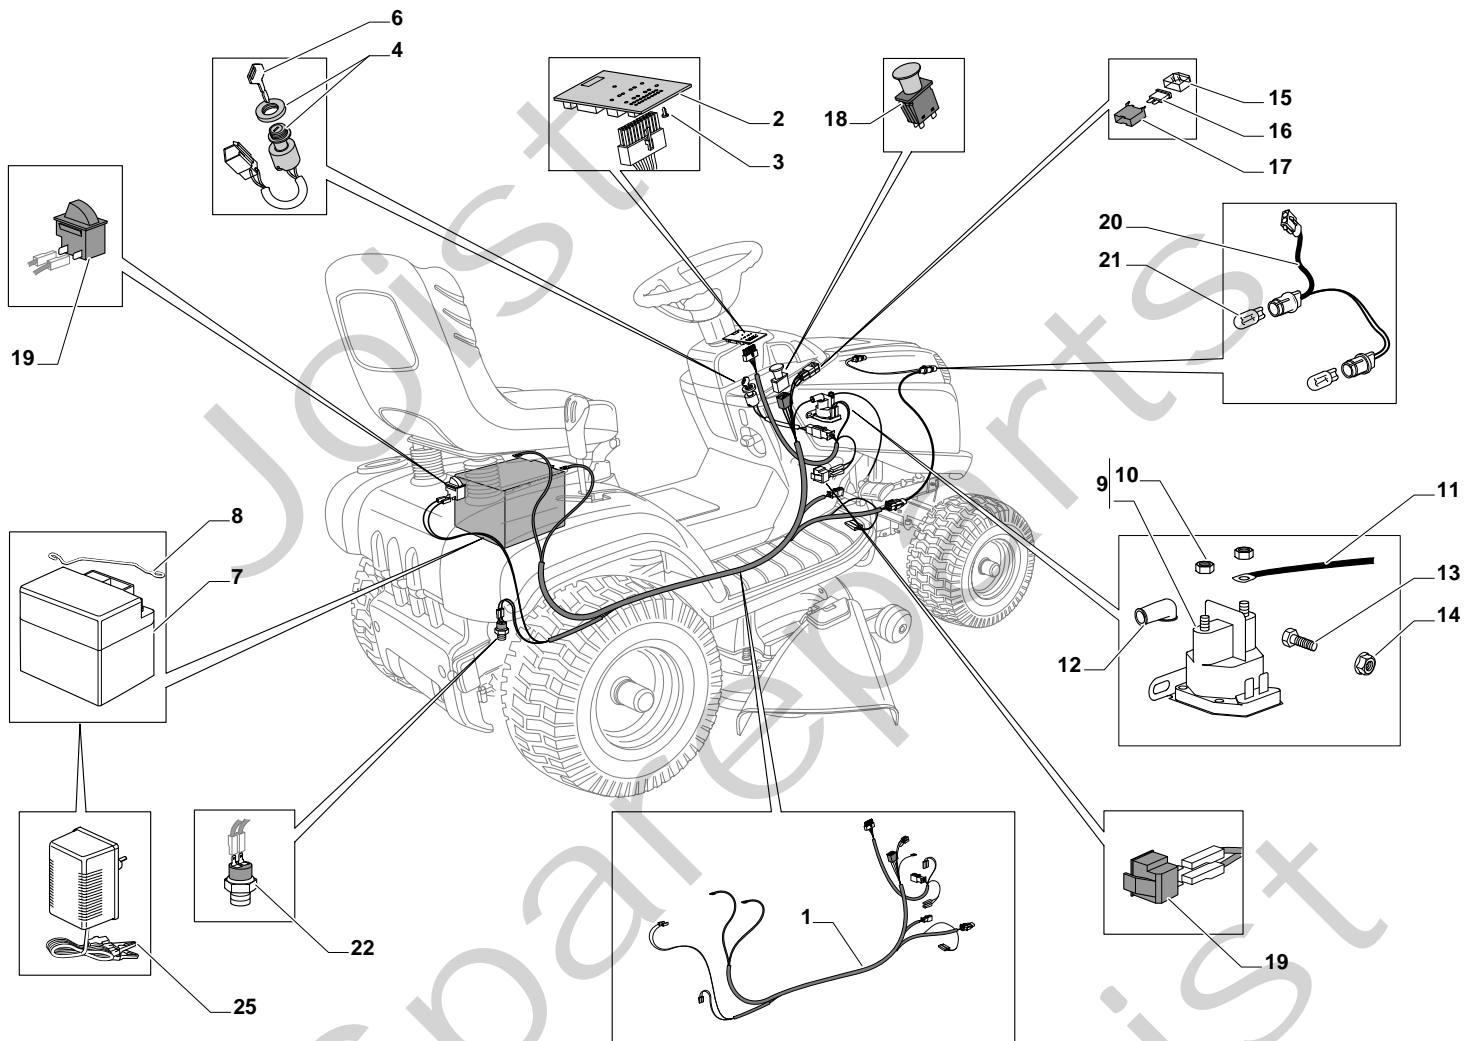

SD 9813 - Model Year 2009

Pos. Fig.	Antal Quantity	Art No Part No	Benämning	Description	Anmärkning Notes
1	1	182040150/0	Kabel	Cables Ass.Y	
2	1	125722433/0	Electronic Card (Ggp Engines)	Electronic Card (Ggp Engines)	
3	1	12735101/0	Skruv	Screw	
4	1	118450075/0	Brytare	Starting Switch	
6	1	118210023/0	Starting Key	Starting Key	
7	1	18120002/1	Batteri	Battery	
8	1	125430265/0	Fjäder	Spring	
9	1	18736111/0	Starter Relay	Starter Relay	
10	2	12360352/0	Mutter	Nut	
11	1	25065002/0	Kabel	Cable	
12	1	18564864/1	Tätningshylsa	Protection	
13	1	12790781/0	Skruv	Screw	
15	2	33215000/0	Kåpa	Cover	
15	2	33500007/0	Säkring	Fuse Carrier	
16	1	33340036/0	Säkring	Fuse 25 A	
16	1	33340040/0	Säkring	Fuse 10 A	
17	2	12154510/0	Mutter	Nut	
18	1	118450074/0	Kopplingshus	Clutch Switch	
19	2	119410613/0	Micro	Micro	
20	1	82040073/0	Kabel	Cable	
21	2	18459100/0	Farilamp For Lights	Farilamp For Lights	
22	1	19410610/0	Neutral Switch (Mech.)	Neutral Switch (Mech.)	
25	1	82180050/0	Batteriladdare	Battery Charger	
25	1	82180052/0	Batteriladdare	Battery Charger (U.K.)