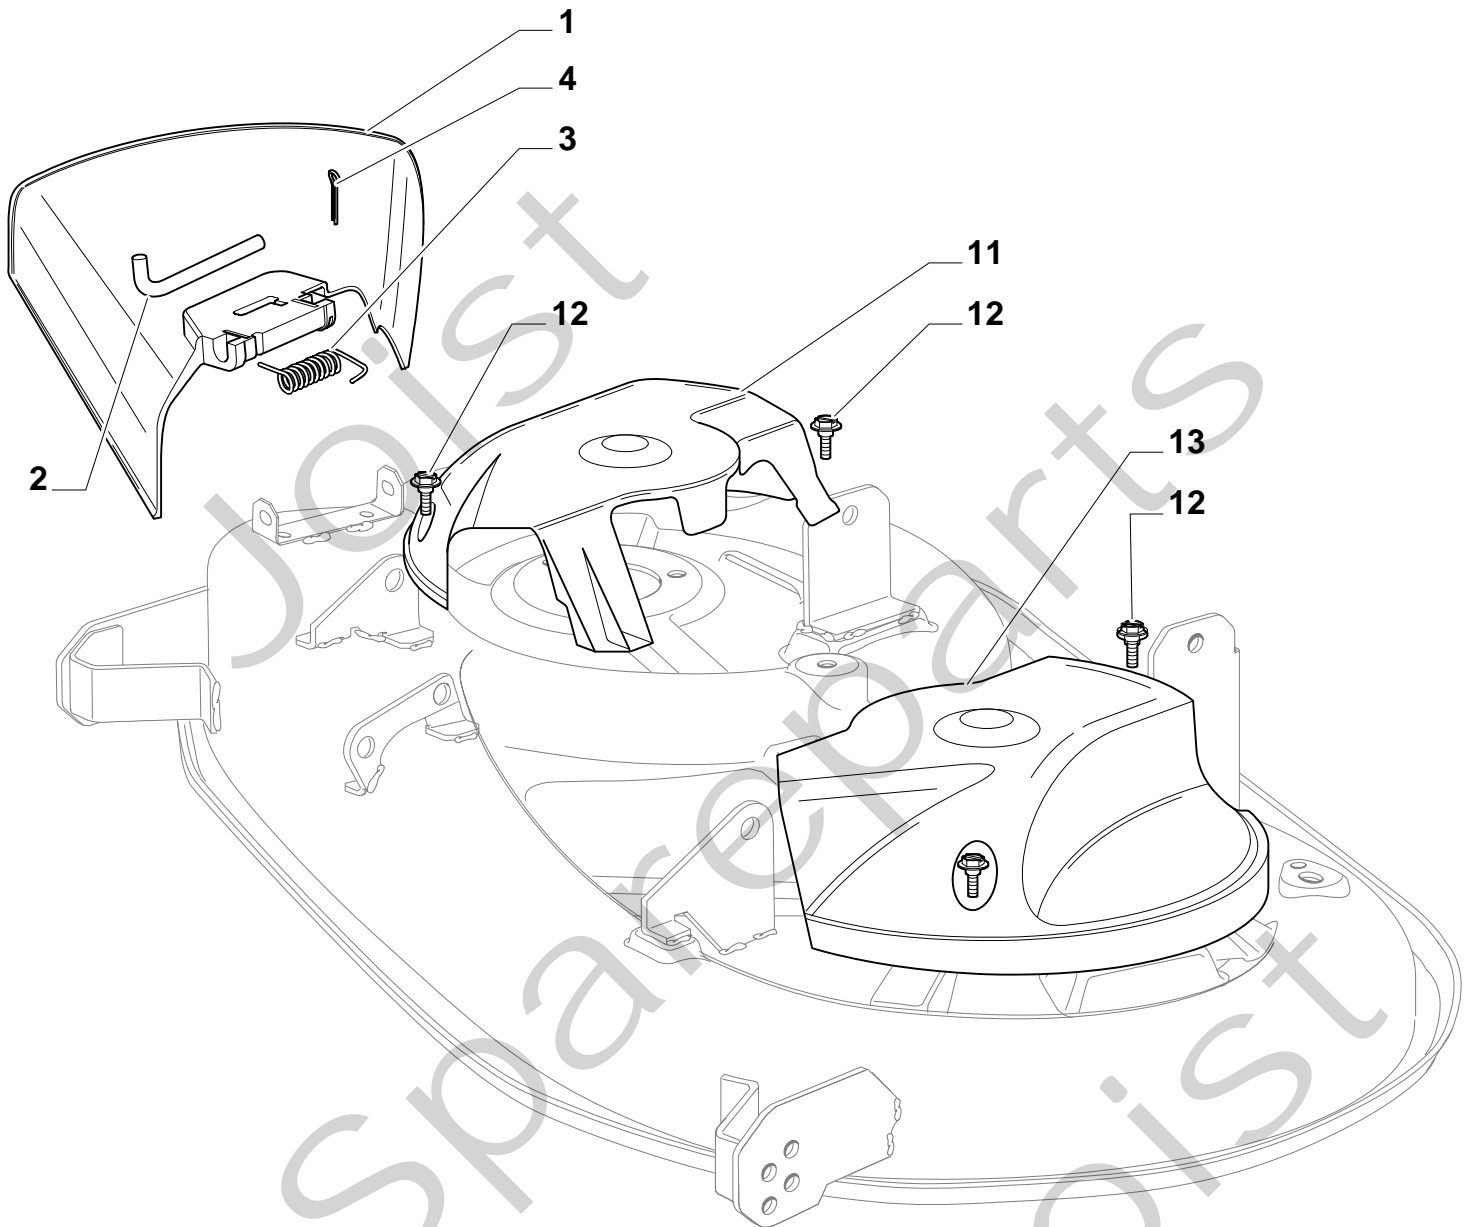

SD 9813 - Model Year 2009

Pos. Fig.	Antal Quantity	Art No Part No	Benämning	Description	Anmärkning Notes
1	1	325600077/0	Exit Protection	Exit Protection	
2	1	125943010/0	Skruv	Screw	
3	1	25430242/0	Fjäder	Spring	
4	1	12141418/0	Låsnål	Cotter Pin	
11	1	325600078/0	Hus	Case	
12	4	125943006/0	Skruv	Screw	
13	1	325600079/0	Hus	Case