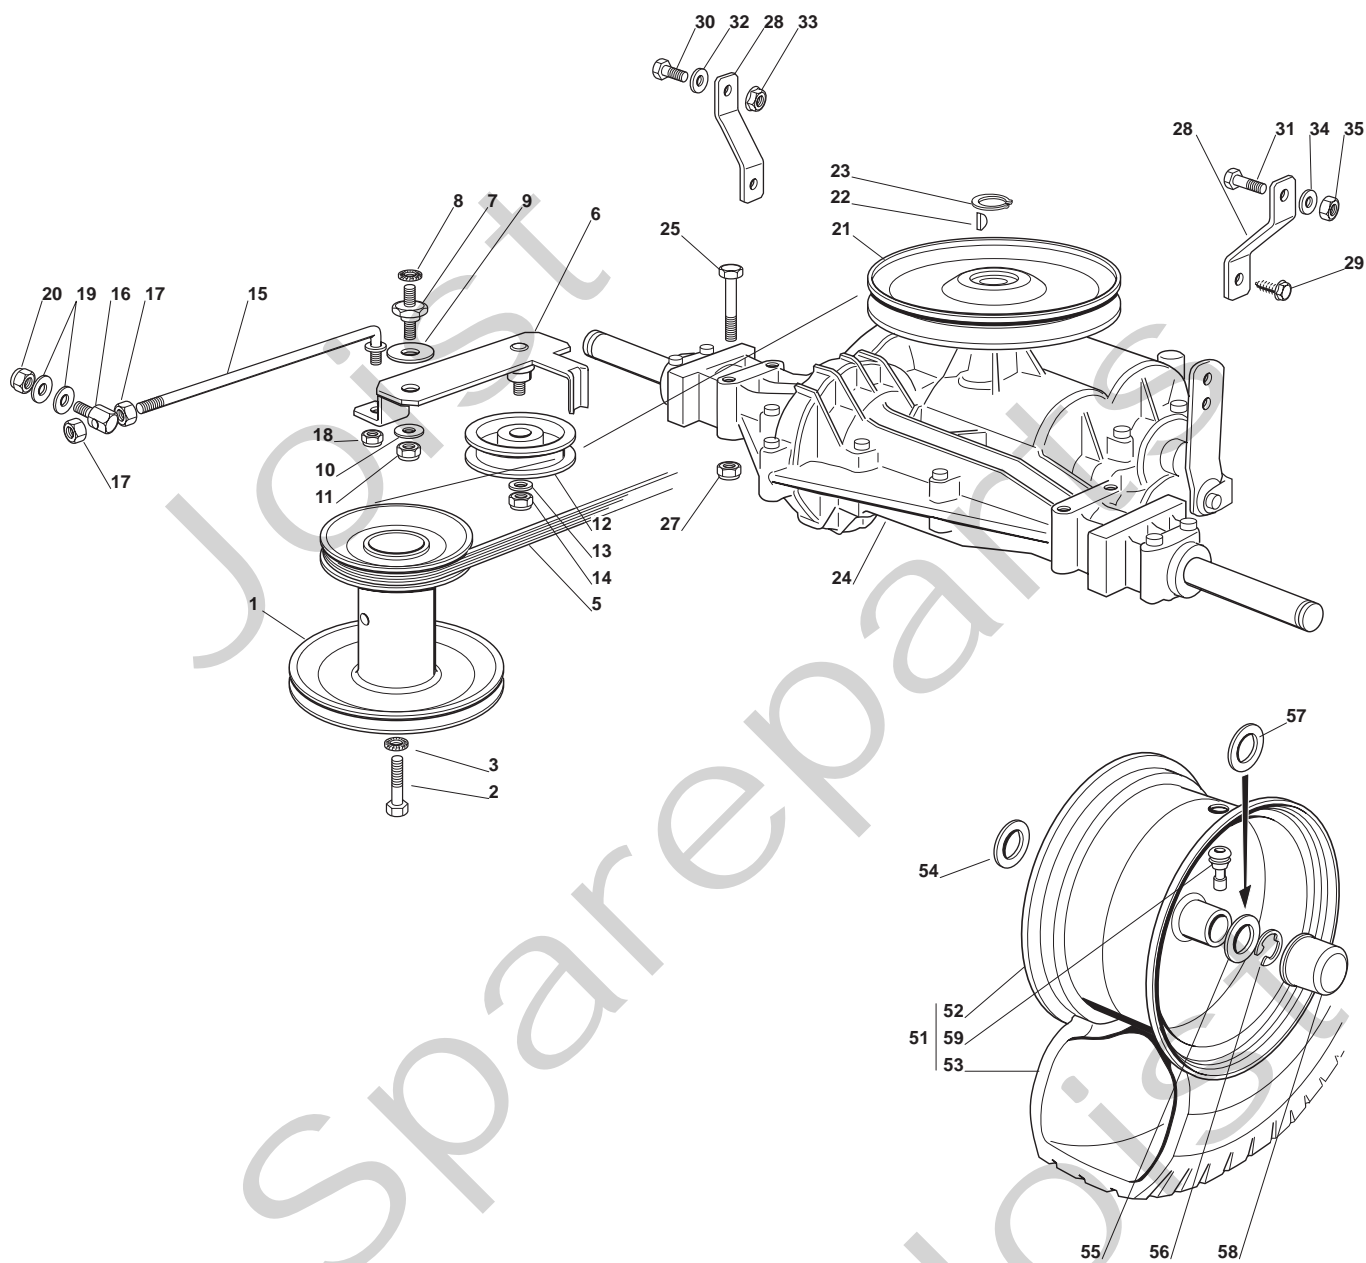

Utgåva Issue		Bildnr Picture No		GARDEN COMBI TRANSMISSION		GARDEN COMBI TRANSMISSION		Sida Page	
2008- 13		1231C						46	
Pos. Fig.	Antal/Quantity				Art nr Part No	Benämning	Description	Sats Kit	Anmärkning Notes
	2511								
1	1			27604003/1	Remskiva.....	Belt pulley			
2	1			12737310/0	Skruv	Screw			
3	1			12543000/0	Bricka	Washer			
5	1			35061400/0	Kilrem.....	V- belt.....			
6	1			84317055/1	Spännarm.....	Tension arm			
7	1			27510096/0	Pinnbult.....	Stud bolt			
8	1			12540260/0	Bricka	Washer			
9	1			22672151/0	Bricka	Washer			
10	1			25670011/0	Bricka	Washer			
11	1			12155010/0	Mutter.....	Nut			
12	1			25601554/0	Spännrulle	Tension roller			
13	1			12523060/0	Bricka	Washer			
14	1			12155000/0	Mutter.....	Nut			
15	1			27034054/0	Spännstång	Tie rod			
16	1			25510040/1	Länkbult.....	Pivot bolt.....			
17	2			12293200/0	Mutter.....	Nut			
18	1			12155000/0	Mutter.....	Nut			
19	2			25670011/0	Bricka	Washer			
20	1			12155000/0	Mutter.....	Nut			
21	1			82601503/0	Remskiva.....	Belt pulley			
22	1			12139430/0	Kil.....	Key.....			
23	1			12608950/0	Låsring	Snap ring			
24	1			18400915/2	Transaxel kpl.....	Transaxle assy.....		Peerless MST 205- 541E	
25	4			12691800/0	Skruv	Screw			
27	4			12154210/0	Mutter.....	Nut			
28	2			27772067/0	Momentstag	Stay			
29	2			12735150/0	Skruv	Screw			
30	1			12793102/0	Skruv	Screw			
31	1			12793301/0	Skruv	Screw			
32	1			12523060/0	Bricka	Washer			
33	1			12293201/0	Mutter.....	Nut			
34	1			12521350/0	Bricka	Washer			
35	1			12155000/0	Mutter.....	Nut			
51	2			84680050/1	Hjul kpl.....	Wheel assy.....		Turf Saver Deli	
51	2			84680053/1	Hjul kpl.....	Wheel assy.....			
52	1			84044001/0	• Fälg.....	• Rim			
53	1			27590051/0	• Däck	• Tire		Turf Saver Deli	
53	1			27590053/0	• Däck	• Tire			
54	2			12521410/0	Bricka	Washer			
55	2			25670005/1	Bricka	Washer			
56	2			12001010/0	Låsring	Snap ring			
57	0-4			12520010/0	Bricka	Washer			
58	2			22110230/0	Lock.....	Cap.....			
59	1			25950000/0	• Ventil	• Valve