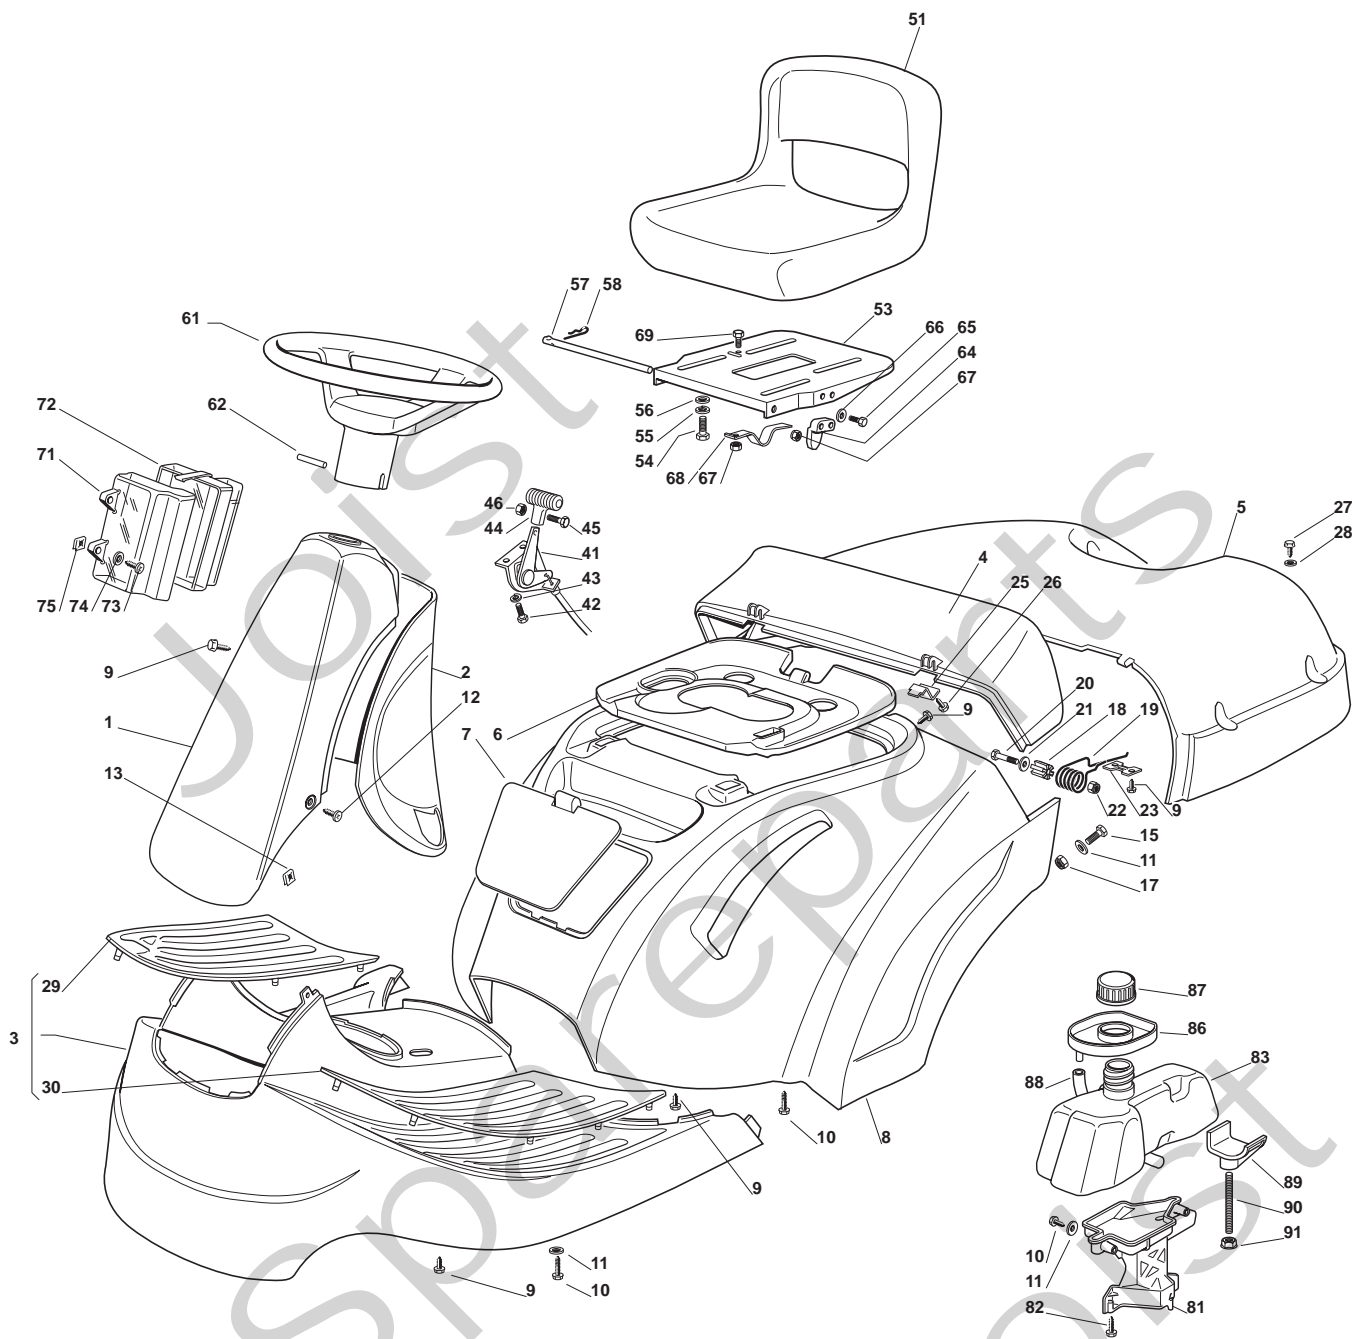

# Genuine Spare Parts

---

Joist  
Spareparts  
Joist

Utgåva Issue		Bildnr Picture No		GARDEN COMBI KAROSS		GARDEN COMBI BODY WORK		Sida Page	
2008- 13		1227E						28	
Pos. Fig.	Antal/Quantity			Art nr Part No	Benämning	Description	Sats Kit	Anmärkning Notes	
	2511	2512							
1	1	1		84598086/0	Kåpa- främre, grå.....	Cover-front, grey.....		Inkl. pos 29 - 30	
2	1	1		27600117/0	Kåpa- bakre, gul.....	Cover-rear, yellow.....			
3	1	1		84110131/0	Fotstegskåpa- gul.....	Footboard cover-yello.....			
4	1	1		27110360/0	Uppsamlarlock- fast.....	Grass bag cover-fixed.....			
5	1	1		27110361/0	Uppsamlarlock- rörligt.....	Grass bag cover-mobil.....			
6	1	1		27110306/2	Motorkåpa.....	Engine cover.....			
7	1	1		27109516/0	Frontkåpa- gul.....	Front cover-yellow.....			
8	1			84110132/1	Hjulåpa- gul.....	Wheel cover-yellow.....			
8		1		84110136/1	Hjulåpa- gul.....	Wheel cover-yellow.....			
9	14	14		12735402/0	Skruv.....	Screw.....			
10	10	10		12735410/0	Skruv.....	Screw.....			
11	8	8		12523040/0	Bricka.....	Washer.....			
12	2	2		12727790/0	Skruv.....	Screw.....			
13	2	2		12437503/0	Låsplatta.....	Plate.....			
15	2	2		12791200/0	Skruv.....	Screw.....			
17	2	2		12154510/0	Mutter.....	Nut.....			
18	2	2		27047003/0	Bussning.....	Bushing.....			
19	2	2		27430551/1	Fjäder.....	Spring.....			
20	2	2		12691200/0	Skruv.....	Screw.....			
21	2	2		12523070/0	Bricka.....	Washer.....			
22	2	2		12155000/0	Mutter.....	Nut.....			
23	2	2		27546001/0	Plåt.....	Plate.....			
25	2	2		27546003/0	Plåt.....	Plate.....			
26	2	2		12735402/0	Skruv.....	Screw.....			
27	4	4		12729601/1	Skruv.....	Screw.....			
28	4	4		12521331/0	Bricka.....	Washer.....			
29	1	1		27110304/0	• Fotstegsskydd- hö.....	• Footboard cover-RH.....			
30	1	1		27110305/0	• Fotstegsskydd- vä.....	• Footboard cover-LH.....			
41	1	1		84000250/1	Gasreglage.....	Throttle control.....			
42	2	2		12788512/0	Skruv.....	Screw.....			
43	2	2		12581200/0	Bricka.....	Grower.....			
44	1	1		25394501/0	Handtag.....	Handle.....			
45	1	1		12726388/0	Skruv.....	Screw.....			
46	1	1		12290800/0	Mutter.....	Nut.....			
51	1	1		25722456/0	Sits.....	Seat.....			
53	1	1		25547033/1	Sitsplatta.....	Seat plate.....			
54	4	4		12793101/0	Skruv.....	Screw.....			
55	4	4		12583500/0	Låsbricka.....	Washer.....			
56	4	4		12523060/0	Bricka.....	Washer.....			
57	1	1		27864052/0	Ledaxel.....	Pivot pin.....			
58	1	1		24487997/0	Låsnål.....	Hair pin.....			
61	1	1		25961209/0	Ratt.....	Steering wheel.....			
62	1	1		12620299/0	Stift.....	Pin.....			
64	1	1		27063021/1	Kam.....	Cam.....			
65	2	2		12789100/0	Skruv.....	Screw.....			
66	2	2		12523020/0	Bricka.....	Washer.....			
67	3	3		12154330/0	Mutter.....	Nut.....			
68	1	1		25430223/2	Fjäder.....	Spring.....			
69	1	1		12789000/0	Skruv.....	Screw.....			
71	1	1		25600020/0	Skydd- övre.....	Guard- upper.....			
72	1	1		25600021/1	Skydd- nedre.....	Guard- lower.....			
73	2	2		12728460/0	Skruv.....	Screw.....			
74	2	2		12521320/0	Bricka.....	Washer.....			
75	2	2		12437502/0	Mutter.....	Nut.....			
81	1	1		27787062/0	Tankfäste.....	Tank bracket.....			
82	3	3		12735410/0	Skruv.....	Screw.....			
83	1	1		27733003/1	Bränsletank.....	Fuel tank.....			
86	1	1		27600061/2	Skydd.....	Guard.....			
87	1	1		25795000/1	Tanklock.....	Fuel tank cap.....			
88	1	1		25869014/0	Slang.....	Hose.....			
89	1	1		27787063/0	Stöd.....	Support.....			
90	1	1		27510118/0	Pinnbult.....	Stud bolt.....			
91	2	2		12293201/0	Mutter.....	Nut.....			