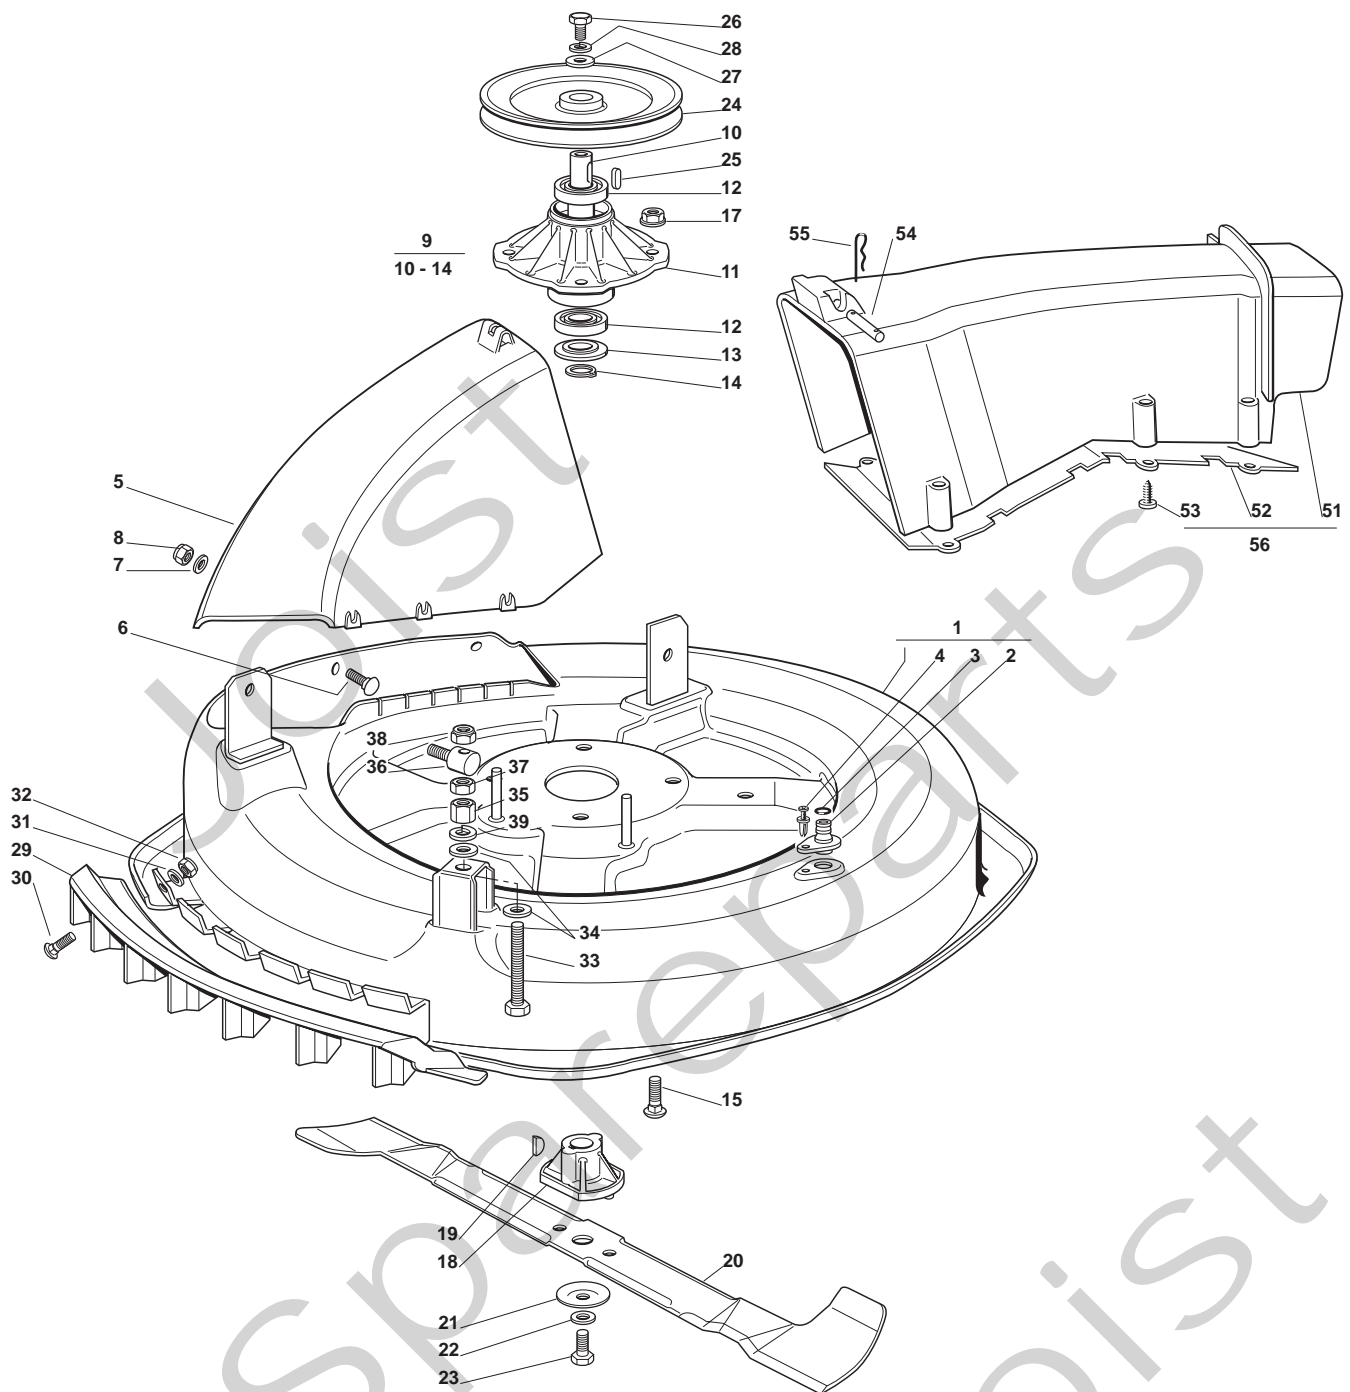

Utgåva Issue		Bildnr Picture No		GARDEN COMBI KLIPPAGGREGAT		GARDEN COMBI MOWER DECK		Sida Page	
2008- 13		1234C						54	
Pos. Fig.	Antal/Quantity				Art nr Part No	Benämning	Description	Sats Kit	Anmärkning Notes
	2511								
	2512								
1	1			84564097/0	Kåpa- klippaggregat	Casing- mower deck.....		Inkl. pos 2 - 4	
2	1			25033060/0	• Vattenslanganslutning	• Water hose connection.....			
3	1			19035000/0	• O- ring.....	• O- ring			
4	1			12500030/0	• Nit.....	• Rivet.....			
5	1			27045000/1	Utkastratt.....	Conveyor inlet.....			
6	6			12815210/0	Skruv	Screw.....			
7	6			12523040/0	Bricka	Washer.....			
8	6			12154510/0	Mutter	Nut			
9	1			84207250/0	Lagerbox kpl.....	Bearing box assy.....		Inkl. pos 10 - 14	
10	1			27023000/0	• Knivaxel	• Blade shaft			
11	1			27208402/0	• Lagerbox.....	• Bearing box.....			
12	2			19216032/0	• Kullager	• Ball bearing			
13	1			25160501/0	• Dammskydd	• Dust cover			
14	1			12609260/0	• Seegerring	• Seeger ring.....			
15	4			12818700/0	Skruv	Screw.....			
17	4			12154210/0	Mutter	Nut			
18	1			25463200/0	Knivfäste.....	Blade holder			
19	1			12139100/0	Kil	Key.....			
20	1			84109503/0	Kniv	Blade			
21	1			22160400/0	Bricka	Elastic washer			
22	1			12523080/0	Bricka	Washer.....			
23	1			12735694/0	Skruv	Screw.....			
24	1			27604009/0	Remskiva.....	Belt pulley			
25	1			12139480/0	Kil	Key.....			
26	1			12793102/0	Skruv	Screw.....			
27	1			25670007/0	Bricka	Washer.....			
28	1			12583500/0	Låsbricka	Washer.....			
29	1			27488000/0	Luftintag	Air intake grill.....			
30	4			12815200/0	Skruv	Screw.....			
31	4			12521340/0	Bricka	Washer.....			
32	4			12154510/0	Mutter	Nut			
33	1			12794970/0	Skruv	Screw.....			
34	2			12523080/0	Bricka	Washer.....			
35	1			12154250/0	Mutter	Nut			
36	1			25510007/1	Länkbult.....	Pivot bolt.....			
37	1			12295200/0	Mutter	Nut			
38	1			12156602/0	Mutter	Nut			
39	1			12585100/0	Låsbricka	Grower			
51	1			27107501/0	• Utkast	• Conveyor			
52	1			27140051/1	• Deflektor	• Deflector			
53	8			12735402/0	• Skruv	• Screw			
54	1			27510097/1	Sprint.....	Pin			
55	2			24487997/0	Låsnål	Hair pin			
56	1			84108051/0	Utkast kpl	Conveyor assy.....		Inkl. pos 51 - 53