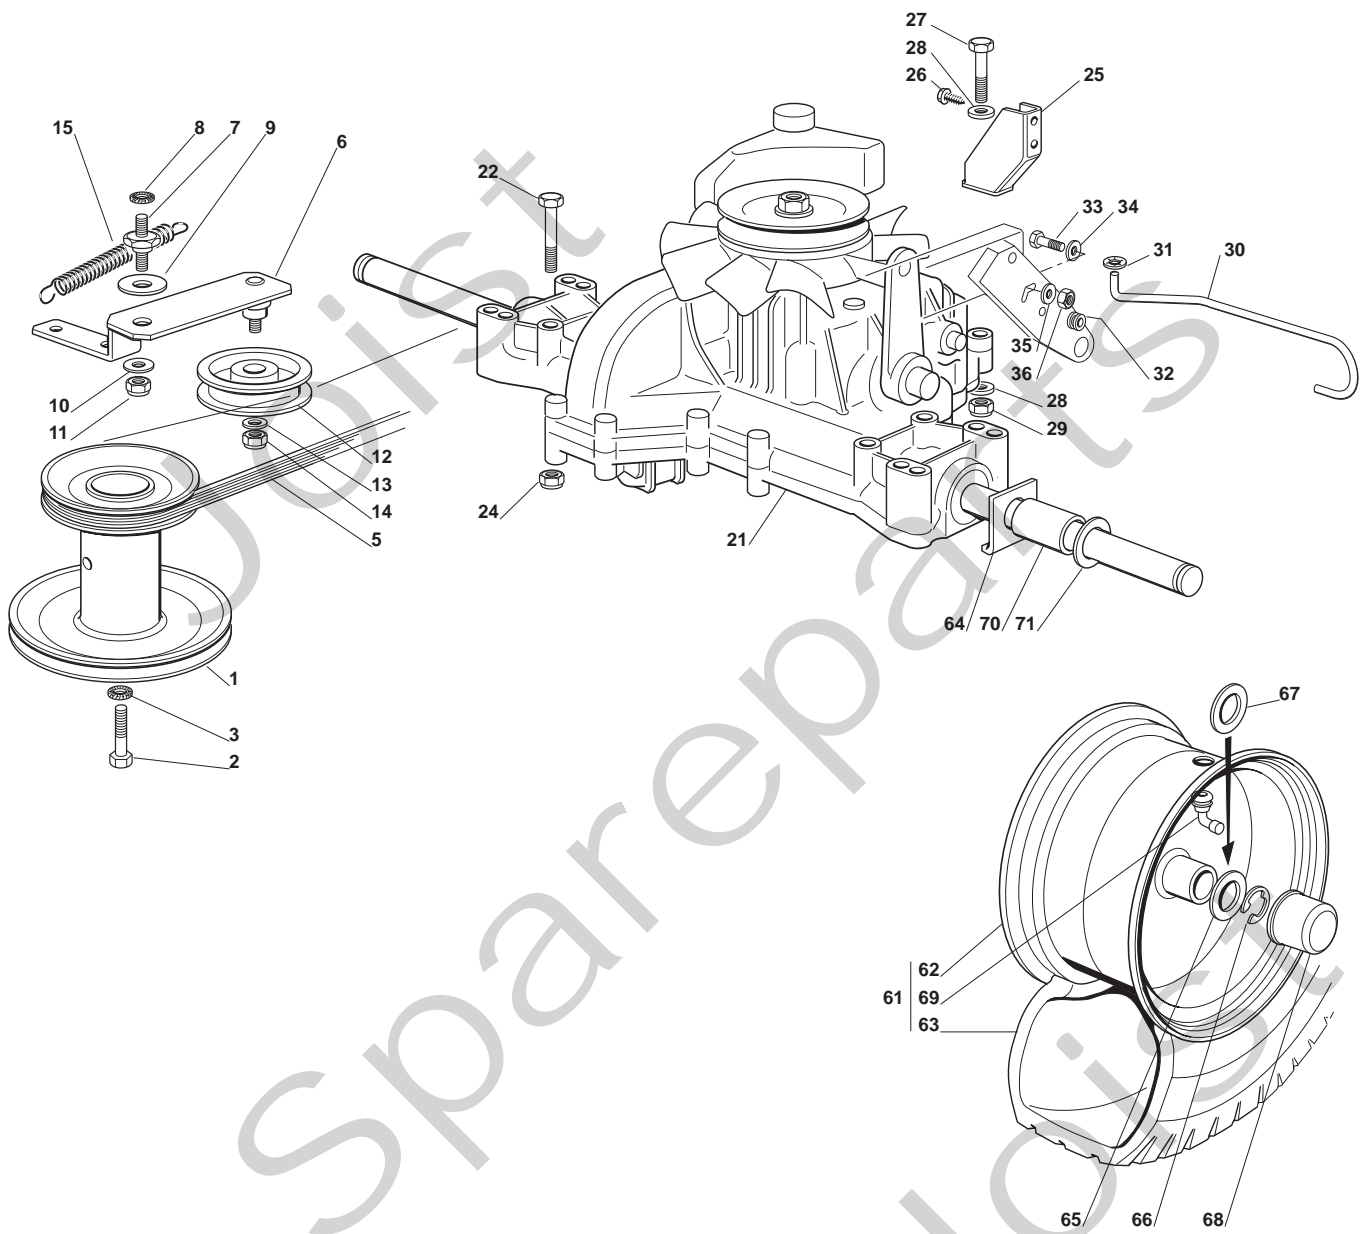

Utgåva Issue		Bildnr Picture No		GARDEN COMBI HST TRANSMISSION		GARDEN COMBI HST TRANSMISSION		Sida Page	
2008- 13		2073A						48	
Pos. Fig.	Antal/Quantity				Art nr Part No	Benämning	Description	Sats Kit	Anmärkning Notes
	2512								
1	1			27604005/0	Remskiva.....	Belt pulley			
2	1			12737310/0	Skruv	Screw			
3	1			12543000/0	Bricka	Washer			
5	1			35061404/0	Kilrem.....	V- belt.....			
6	1			84317081/0	Spännarm.....	Tension arm			
7	1			27510096/0	Pinnbult.....	Stud bolt			
8	1			12540260/0	Bricka	Washer			
9	1			22672151/0	Bricka	Washer			
10	1			25670011/0	Bricka	Washer			
11	1			12155010/0	Mutter.....	Nut			
12	1			25601554/0	Spännrulle.....	Tension roller			
13	1			12523060/0	Bricka	Washer			
14	1			12155000/0	Mutter.....	Nut			
15	1			22446402/0	Fjäder.....	Spring			
21	1			18400965/0	Transaxel kpl.....	Transaxle assy.....		Kanzaki K46T	
22	4			12691800/0	Skruv	Screw			
24	4			12154210/0	Mutter.....	Nut			
25	1			84783019/0	Momentstag	Stay			
26	1			12735121/0	Skruv	Screw			
27	1			12691200/0	Skruv	Screw			
28	2			12521350/0	Bricka	Washer			
29	1			12155000/0	Mutter.....	Nut			
30	1			27034069/0	Spak	Lever			
31	1			12000930/0	Låsring	Snap ring			
32	1			18564512/0	Hylsa	Grommet.....			
33	1			12793301/0	Skruv	Screw			
34	1			12523060/0	Bricka	Washer			
35	1			12521350/0	Bricka	Washer			
36	1			12155000/0	Mutter.....	Nut			
61	2			84680050/1	Hjul kpl	Wheel assy.....		Turf Saver	
61	2			84680053/1	Hjul kpl	Wheel assy.....		Deli	
62	1			84044001/0	• Fälg	• Rim			
63	1			27590051/0	• Däck	• Tire		Turf Saver	
63	1			27590053/0	• Däck	• Tire		Deli	
64	2			25670017/0	Bricka	Washer			
65	2			25670005/1	Bricka	Washer			
66	2			12001010/0	Låsring	Snap ring			
67	0-4			25670006/0	Bricka	Washer			
68	2			22110230/0	Lock	Cap			
69	1			25950000/0	• Ventil	• Valve			
70	2			25160031/0	Distans	Spacer			
71	2			25670005/1	Bricka	Washer