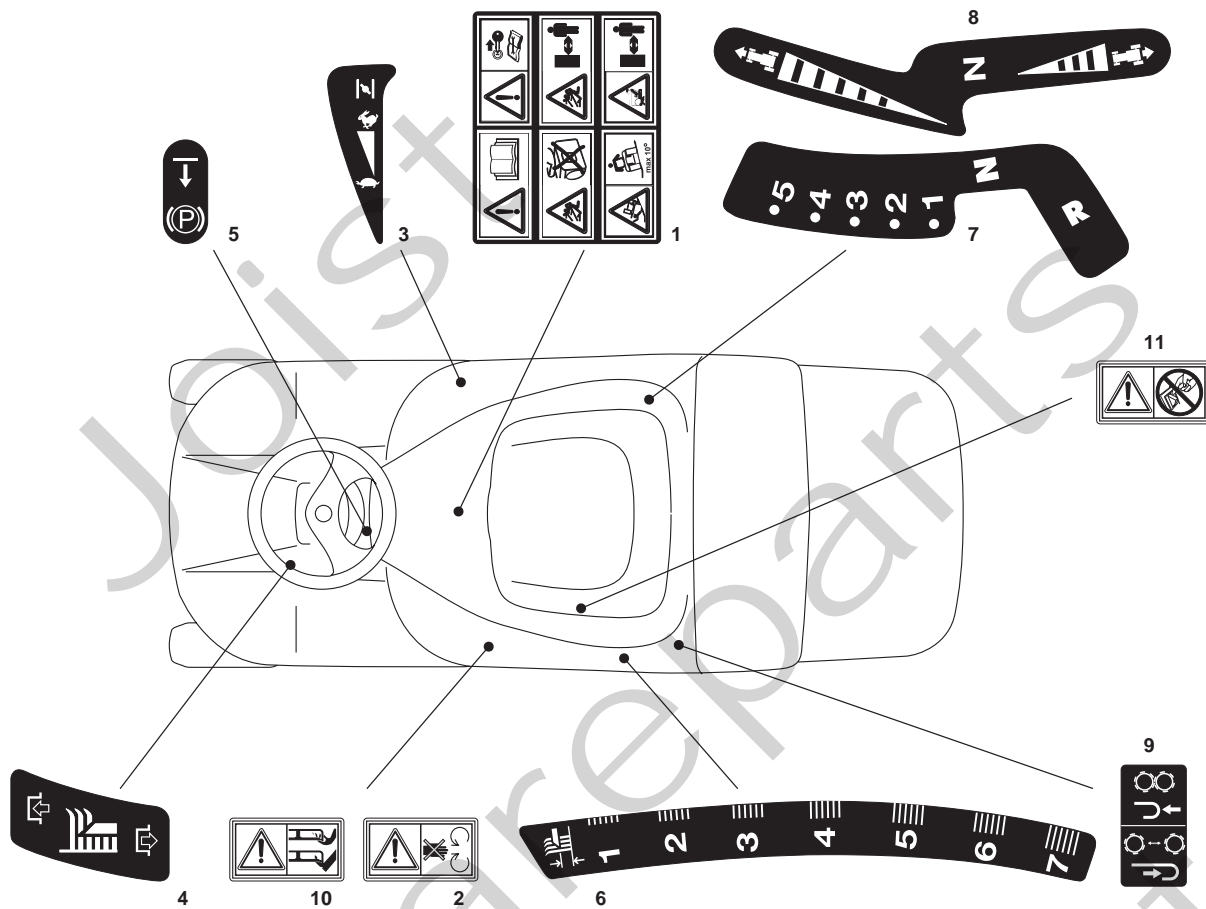

Utgåva Issue		Bildnr Picture No		GARDEN COMBI DEKALER		GARDEN COMBI LABELS		Sida Page	
2008- 13		1209D						30	
Pos. Fig.	Antal/Quantity			Art nr Part No	Benämning	Description	Sats Kit	Anmärkning Notes	
	2511	2512							
X	1	1	1	14357428/0	Dekal	Label			
X	2	1	1	114357519/2	Dekal	Label			
X	3	1	1	114357425/1	Dekal	Label			
X	4	1	1	14357431/0	Dekal	Label			
X	5	1	1	114357526/1	Dekal	Label			
X	6	1	1	14357427/0	Dekal	Label			
X	7	1	1	14357426/0	Dekal	Label			
X	8	1	1	14357702/0	Dekal	Label			
X	9	1	1	14358513/0	Dekal	Label			
X	10	2	2	114356699/1	Dekal	Label			
X	11	1	1	14360118/0	Dekal	Label