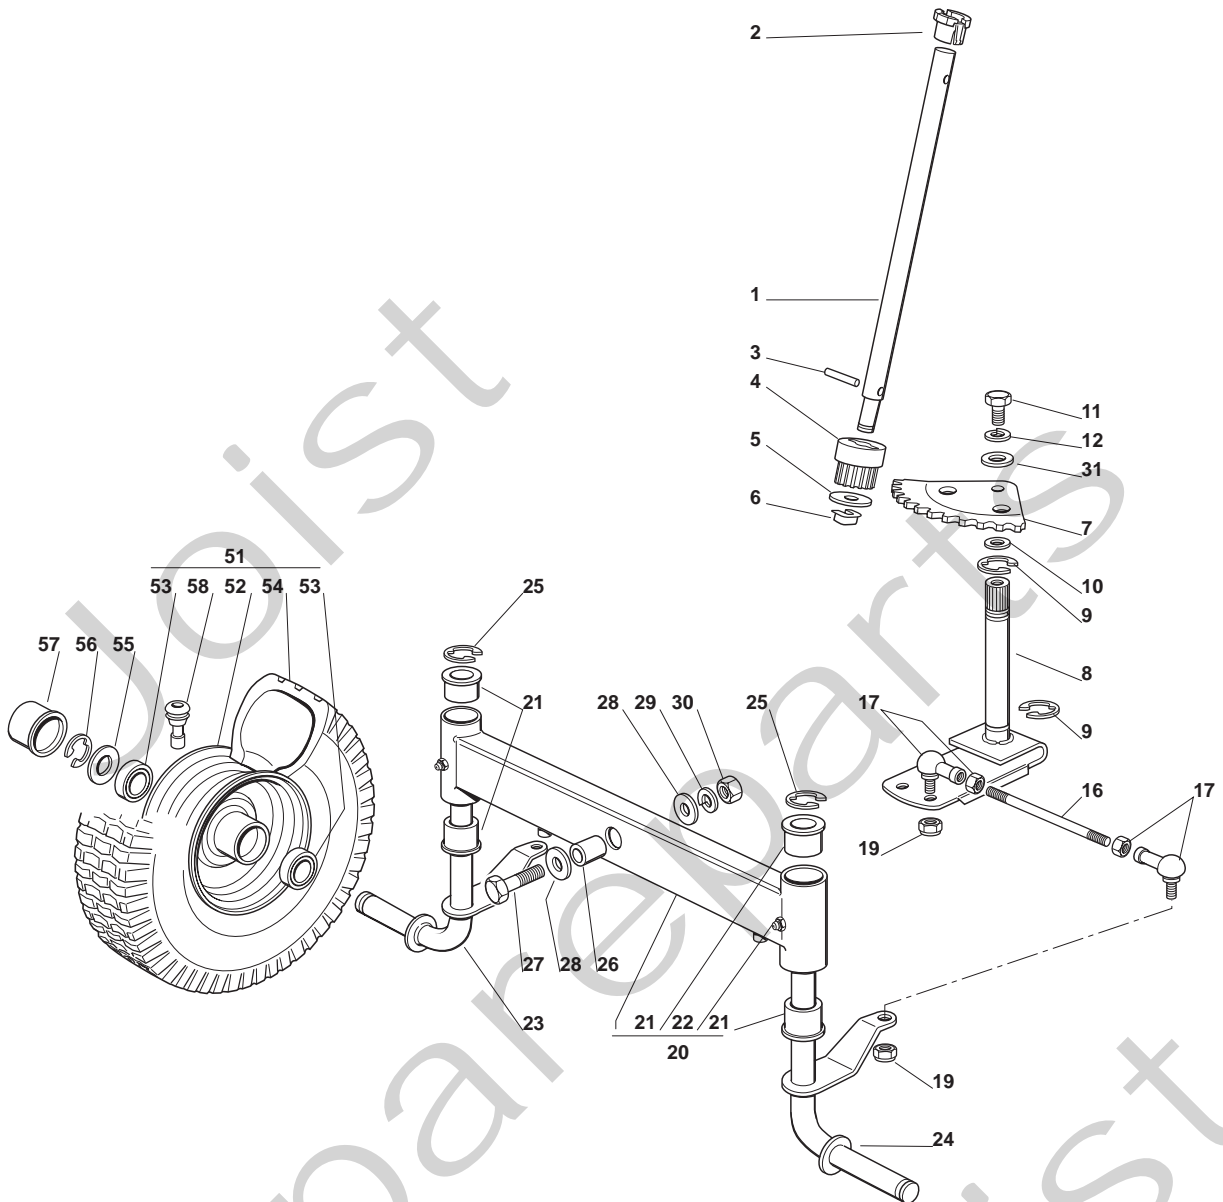

Utgåva Issue		Bildnr Picture No		GARDEN COMBI STYRNING		GARDEN COMBI STEERING		Sida Page	
2008- 13		1228C						34	
Pos. Fig.	Antal/Quantity				Art nr Part No	Benämning	Description	Sats Kit	Anmärkning Notes
	2511	2512							
1	1				27520050/0	Rattstång	Steering column.....		
2	1				25038004/0	Bussning	Bushing.....		
3	1				12622650/0	Stift.....	Pin.....		
4	1				27570050/0	Styrdrev	Pinion.....		
5	1				12521370/0	Bricka	Washer.....		
6	1				12436030/0	Låsplatta	Lock plate		
7	1				84735551/0	Styrsektor	Sector		
8	1				84000501/0	Axel	Shaft		
9	2				12001000/0	Låsring	Snap ring		
10	0-2				12520031/0	Bricka	Washer.....		
11	1				12793102/0	Skruv	Screw.....		
12	1				12583500/0	Låsbricka	Washer.....		
16	2				27840050/0	Styrstag	Steering rod		
17	4				22746600/0	Kulled	Ball joint.....		
19	4				12156602/0	Mutter.....	Nut.....		
20	1				84034057/0	Framaxel kpl	Front axle assy		Inkl. pos 21 - 22
21	4				25034002/1	• Bussning.....	• Bushing.....		
22	2				12379511/0	• Smörjnippel	• Grease dispenser		
23	1				84230401/0	Hjulspindel- hö.....	Stub axle- RH.....		
24	1				84230403/0	Hjulspindel- vä.....	Stub axle- LH.....		
25	2				12001000/0	Låsring	Snap ring		
26	1				25160016/0	Distans	Spacer.....		
27	1				12692695/0	Skruv	Screw.....		
28	2				12523100/0	Bricka	Washer.....		
29	1				12587100/0	Bricka	Washer.....		
30	1				12295300/0	Mutter.....	Nut.....		
31	1				12521350/0	Bricka	Washer.....		
51	2				84680052/1	Hjul kpl	Wheel assy.....		Turf Saver Deli
51	2				84680055/1	Hjul kpl	Wheel assy.....		
52	1				84044000/0	• Fälg.....	• Rim.....		
53	2				25122200/2	• Lager	• Bearing.....		
54	1				27590050/0	• Däck	• Tire.....		Turf Saver Deli
54	1				27590052/0	• Däck	• Tire.....		
55	2				25670005/1	Bricka	Washer.....		
56	2				12001000/0	Låsring	Snap ring		
57	2				22110230/0	Lock.....	Cap.....		
58	1				25950000/0	• Ventil.....	• Valve.....