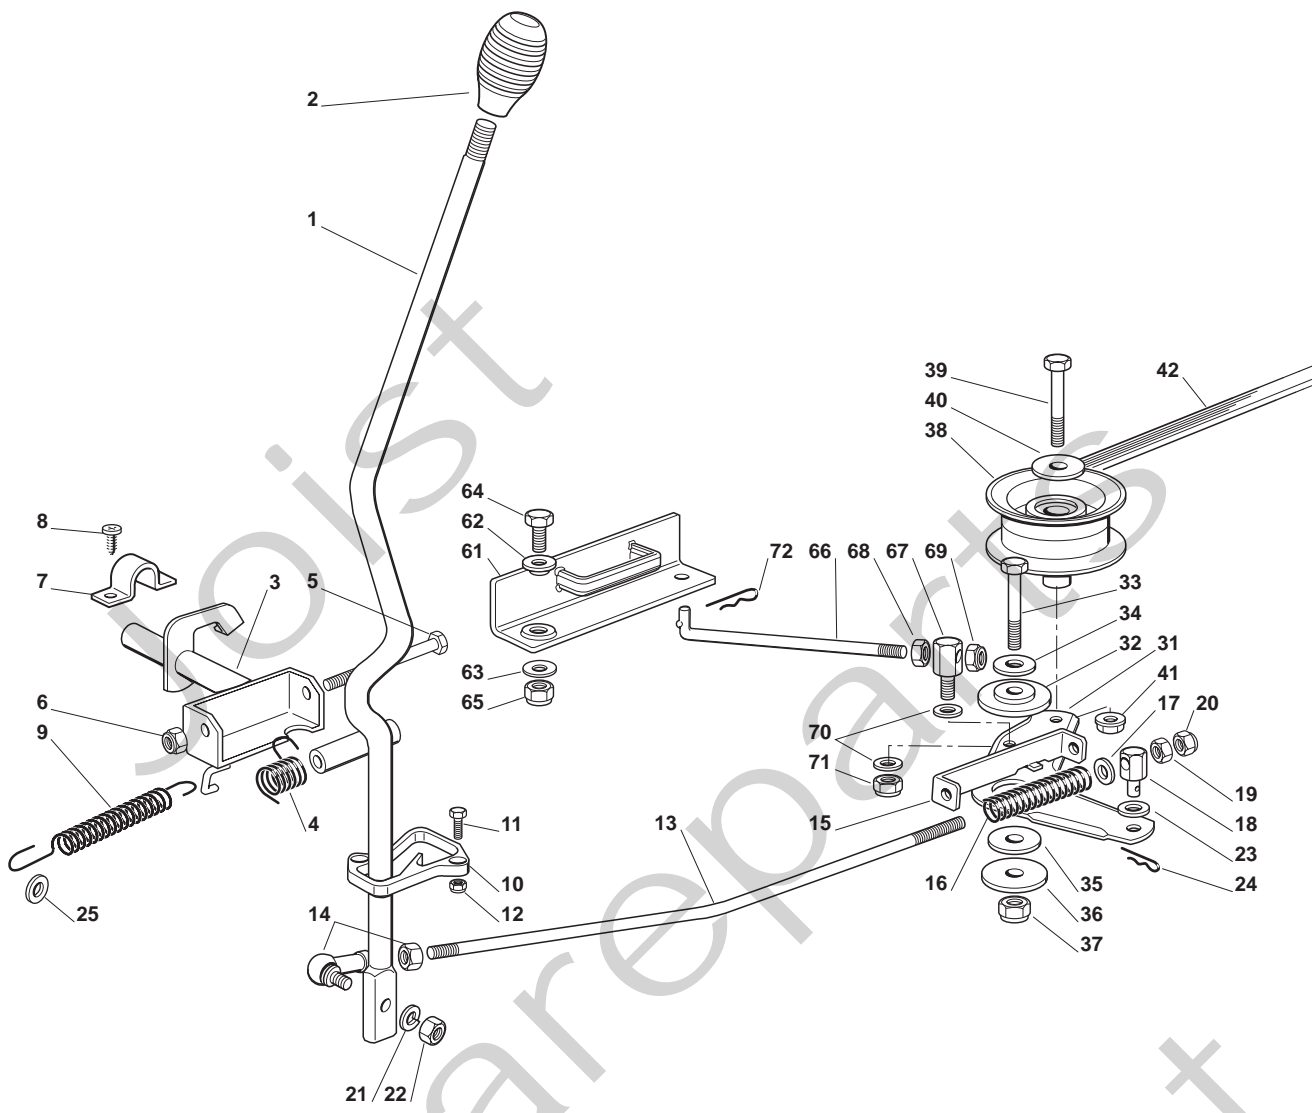

Utgåva Issue		Bildnr Picture No		GARDEN COMBI AGGREGATSINKOPPLING		GARDEN COMBI MOWER DECK ENGAGEMENT		Sida Page	
2008- 13		1233B						52	
Pos. Fig.	Antal/Quantity				Art nr Part No	Benämning	Description	Sats Kit	Anmärkning Notes
	2511	2512							
1	1			84317069/0	Inkopplingsspak	Engagement lever			
2	1			25394510/0	Knopp	Knob			
3	1			84001007/0	Axel	Axle			
4	1			25430226/0	Fjäder	Spring			
5	1			12692050/0	Skruv	Screw			
6	1			12155000/0	Mutter	Nut			
7	2			25547049/0	Bygel	Plate			
8	4			12731601/0	Skruv	Screw			
9	1			27430571/0	Fjäder	Spring			
10	1			27487000/0	Glidblock	Shoe			
11	2			12791200/0	Skruv	Screw			
12	2			12154510/0	Mutter	Nut			
13	1			27034078/0	Stång	Rod			
14	1			22746601/0	Vinkellänk	Ball joint			
15	1			27772143/0	Bygel	Clamp			
16	1			27430576/0	Fjäder	Spring			
17	1			12521350/0	Bricka	Washer			
18	1			27510113/0	Länkbult	Pivot bolt			
19	1			12293200/0	Mutter	Nut			
20	1			12155000/0	Mutter	Nut			
21	1			12583500/0	Låsbricka	Washer			
22	1			12293200/0	Mutter	Nut			
23	1			25670008/1	Bricka	Washer			
24	1			24487997/0	Låsnål	Hair pin			
25	1			25670006/0	Bricka	Washer			
31	1			84317083/0	Spännarm	Tension arm			
32	1			27047000/0	Bussning	Bushing			
33	1			12691200/0	Skruv	Screw			
34	1			12523060/0	Bricka	Washer			
35	1			22672152/0	Bricka	Washer			
36	1			12523070/0	Bricka	Washer			
37	1			12155000/0	Mutter	Nut			
38	1			27604008/0	Spännrulle	Tension roller			
39	1			12691600/0	Skruv	Screw			
40	1			12523060/0	Bricka	Washer			
41	1			12293201/0	Mutter	Nut			
42	1			35061423/0	Kilrem	V- belt			
61	1			84220501/0	Broms	Brake			
62	1			22041980/0	Distans	Spacer			
63	1			22672152/0	Bricka	Washer			
64	1			12793102/0	Skruv	Screw			
65	1			12155010/0	Mutter	Nut			
66	1			27034077/0	Stång	Rod			
67	1			25510040/1	Länkbult	Pivot bolt			
68	1			12293200/0	Mutter	Nut			
69	1			12155000/0	Mutter	Nut			
70	2			25670011/0	Bricka	Washer			
71	1			12155000/0	Mutter	Nut			
72	1			24487997/0	Låsnål	Hair pin