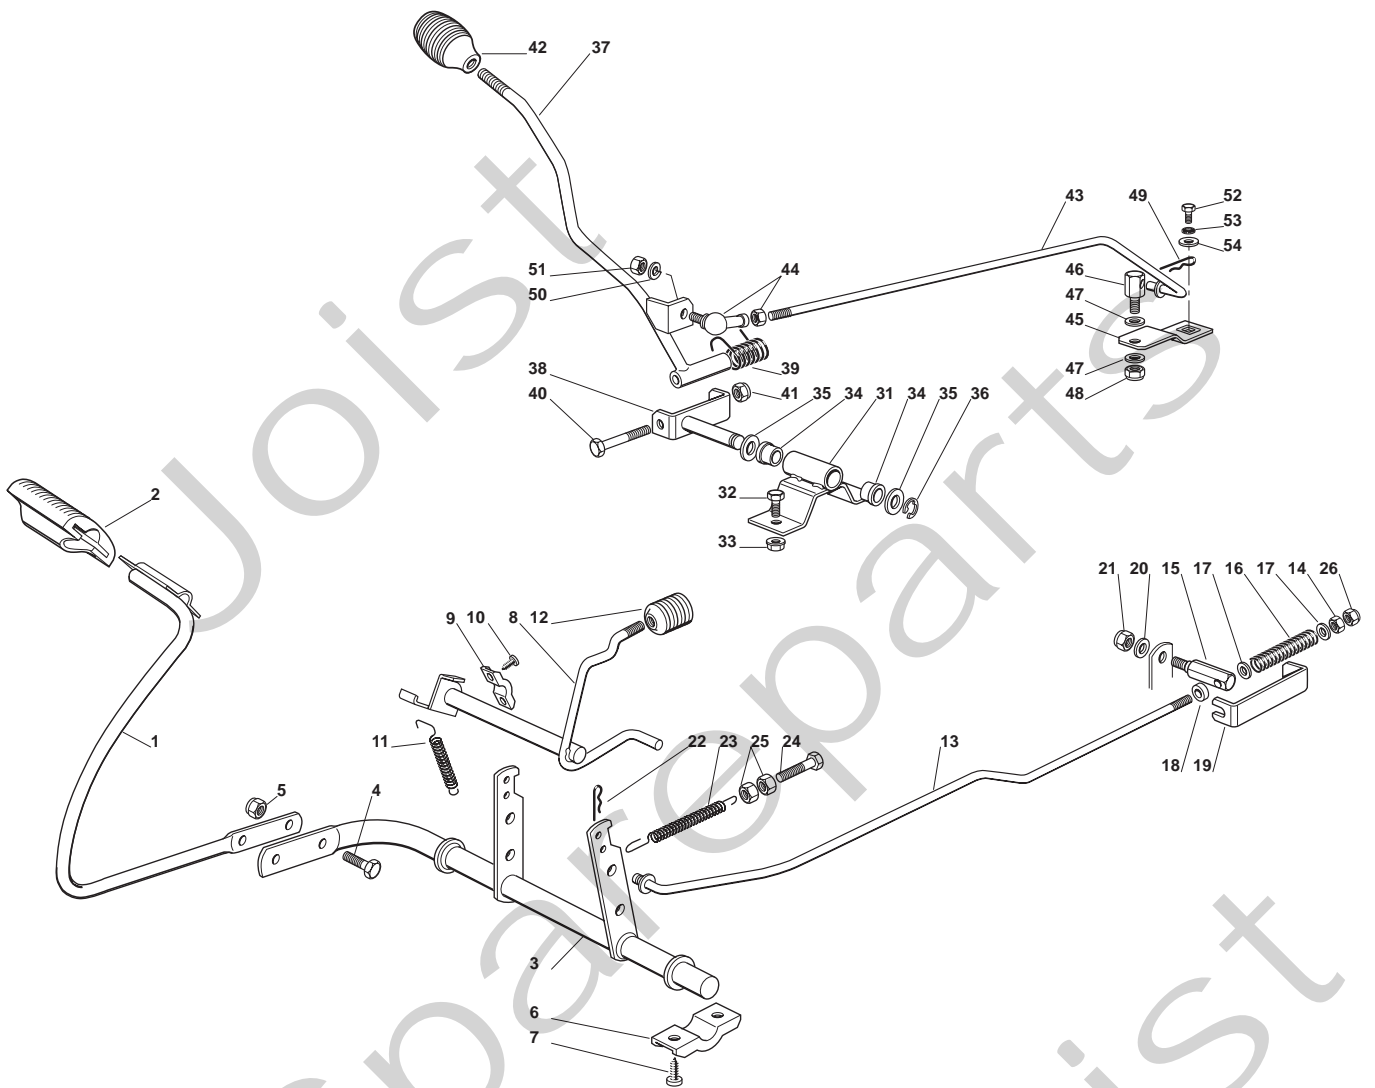

Utgåva Issue		Bildnr Picture No		GARDEN COMBI REGLAGE		GARDEN COMBI CONTROLS		Sida Page	
2008- 13		1229B						36	
Pos. Fig.	Antal/Quantity				Art nr Part No	Benämning	Description	Sats Kit	Anmärkning Notes
	2511								
1	1			84503001/0	Pedal	Pedal			
2	1			25110269/0	Pedal gummi	Pedal cover			
3	1			84001015/1	Pedalaxel	Pedal shaft			
4	2			12793301/0	Skruv	Screw			
5	2			12155000/0	Mutter	Nut			
6	2			27546015/1	Bygel	Clamp			
7	4			12731350/0	Skruv	Screw			
8	1			84001011/2	P- bromsaxel	Parking brake shaft			
9	2			25547049/0	Bygel	Plate			
10	4			12731601/0	Skruv	Screw			
11	1			27430552/0	Fjäder	Spring			
12	1			27395050/1	Knopp	Knob			
13	1			27034060/0	Stång	Rod			
14	1			12293200/0	Mutter	Nut			
15	1			27510115/0	Ledbult	Pivot bolt			
16	1			25430236/0	Fjäder	Spring			
17	2			12521350/0	Bricka	Washer			
18	1			22171001/0	Distans	Spacer			
19	1			25774275/0	Bygel	Clamp			
20	1			12523050/0	Bricka	Washer			
21	1			12154510/0	Mutter	Nut			
22	1			24487997/0	Låsnål	Hair pin			
23	1			25430220/0	Fjäder	Spring			
24	1			22943005/0	Skruv	Screw			
25	2			12293200/0	Mutter	Nut			
26	1			12155000/0	Mutter	Nut			
31	1			84773551/0	Fäste	Clamp			
32	2			12793102/0	Skruv	Screw			
33	2			12293201/0	Mutter	Nut			
34	2			27047002/0	Bussning	Bushing			
35	2			12521370/0	Bricka	Washer			
36	1			12608600/0	Låsring	Seegerring			
37	1			84317051/2	Växelspak	Gear lever			
38	1			84773553/0	Bygel	Clamp			
39	1			25430226/0	Fjäder	Spring			
40	1			12692050/0	Skruv	Screw			
41	1			12155000/0	Mutter	Nut			
42	1			82394508/0	Knopp	Knob			
43	1			27034052/0	Växlestång	Gear shift rod			
44	1			22746601/0	Vinkellänk	Ball joint			
45	1			27315077/0	Växelarm	Gear shift arm			
46	1			25510040/1	Länkbult	Pivot bolt			
47	2			25670011/0	Bricka	Washer			
48	1			12155000/0	Mutter	Nut			
49	1			24487997/0	Låsnål	Hair pin			
50	1			12583500/0	Låsbricka	Washer			
51	1			12293200/0	Mutter	Nut			
52	1			12735520/0	Skruv	Screw			
53	1			12540040/0	Bricka	Washer			
54	1			22680009/0	Bricka	Washer