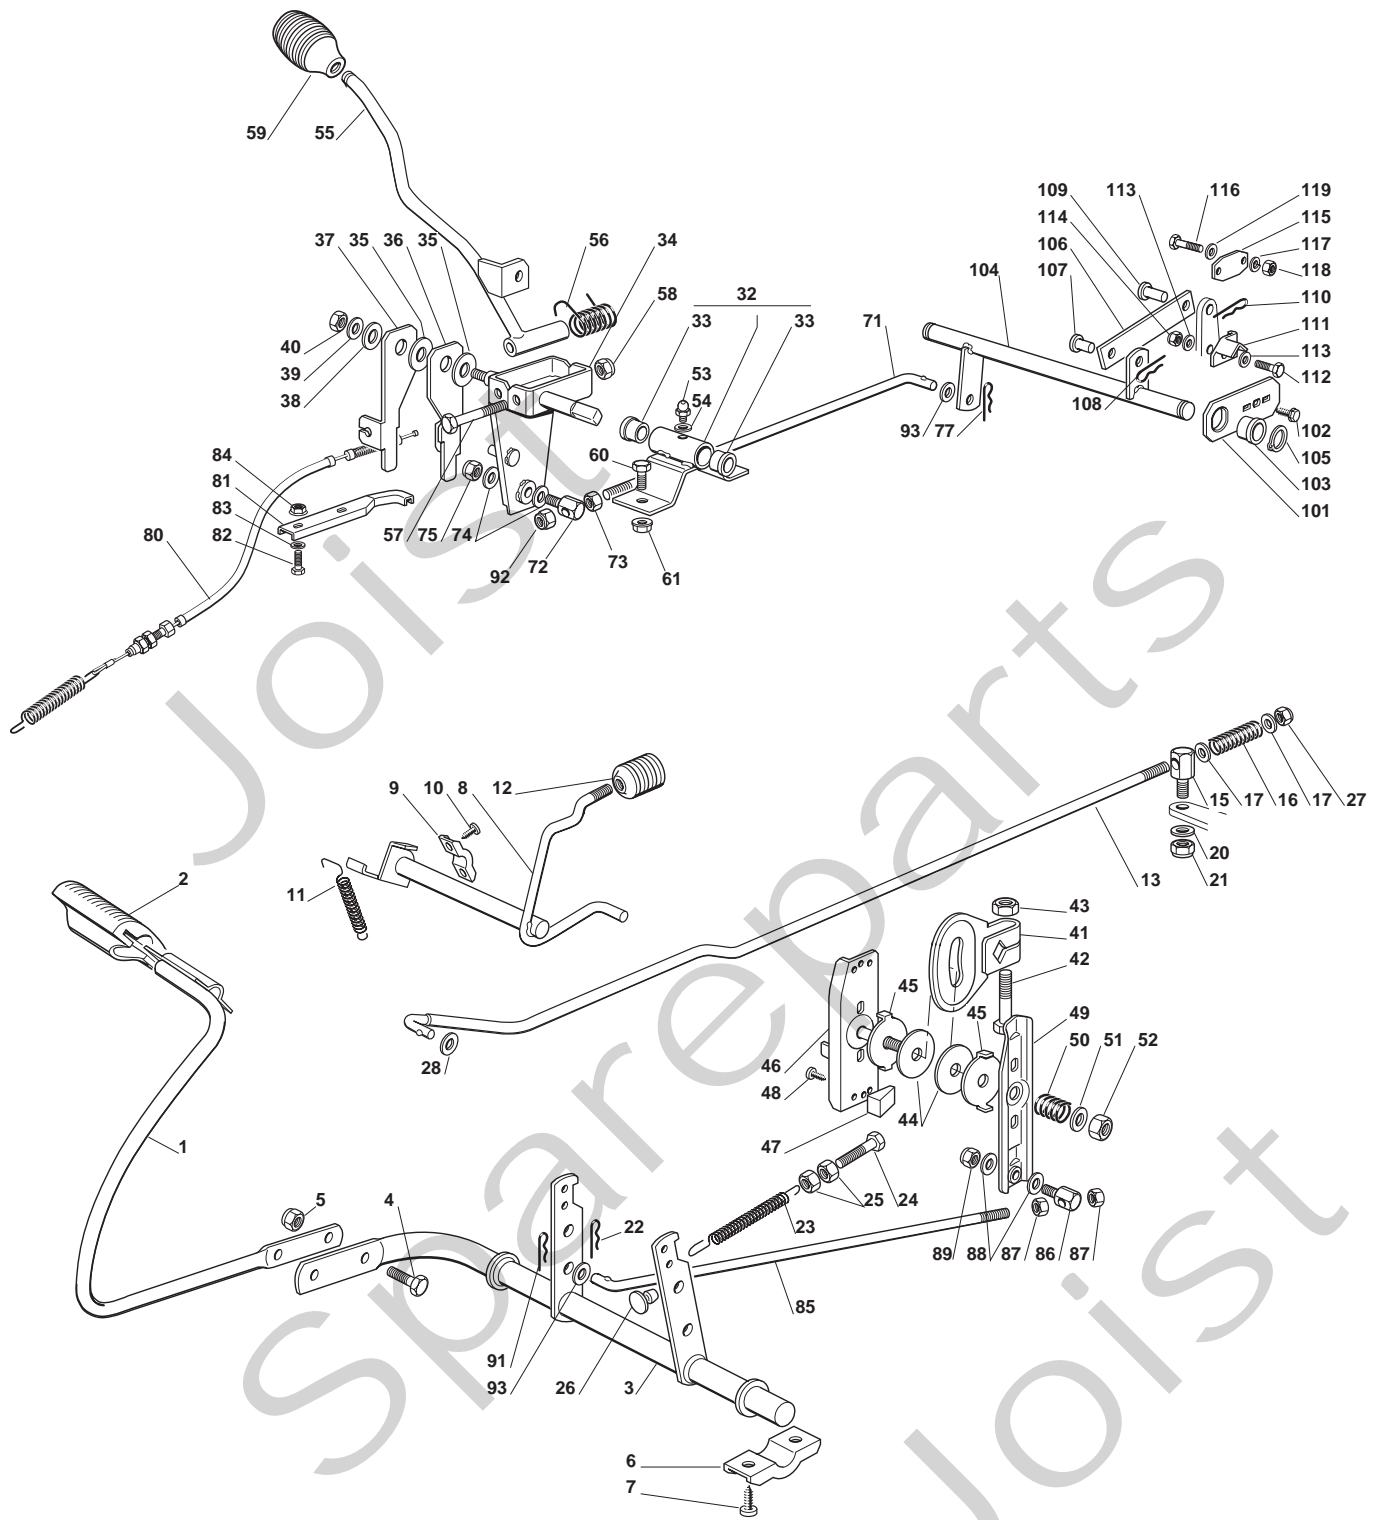

Utgåva Issue		Bildnr Picture No		GARDEN COMBI HST REGLAGE		GARDEN COMBI HST CONTROLS		Sida Page	
2008- 13		2071						40	
Pos. Fig.	Antal/Quantity				Art nr Part No	Benämning	Description	Sats Kit	Anmärkning Notes
	2512								
82	2			12791400/0	Skruv.....	Screw.....			
83	2			12521330/0	Bricka.....	Washer.....			
84	2			12292102/0	Mutter.....	Nut.....			
85	1			27034074/0	Stång.....	Rod.....			
86	1			25510040/1	Länkbult.....	Pivot bolt.....			
87	2			12293200/0	Mutter.....	Nut.....			
88	2			25670011/0	Bricka.....	Washer.....			
89	1			12155010/0	Mutter.....	Nut.....			
91	1			24487997/0	Låsnål.....	Hair pin.....			
92	1			12155000/0	Mutter.....	Nut.....			
93	2			25670011/0	Bricka.....	Washer.....			
101	2			27546047/0	Platta.....	Plate.....			
102	2			12735121/0	Skruv.....	Screw.....			
103	2			25040614/0	Bussning.....	Bushing.....			
104	1			84001023/0	Axel.....	Axle.....			
105	2			12608900/0	Seegerring.....	Seeger ring.....			
106	1			27034073/0	Stång.....	Rod.....			
107	1			27510111/0	Sprint.....	Pin.....			
108	1			24487997/0	Låsnål.....	Hair pin.....			
109	1			27510110/0	Sprint.....	Pin.....			
110	1			24487997/0	Låsnål.....	Hair pin.....			
111	1			27063022/0	Kam.....	Cam.....			
112	1			12791400/0	Skruv.....	Screw.....			
113	2			12521330/0	Bricka.....	Washer.....			
114	1			12154510/0	Mutter.....	Nut.....			
115	1			27546019/0	Platta.....	Plate.....			
116	2			12735602/0	Skruv.....	Screw.....			
117	2			12581100/0	Bricka.....	Washer.....			
118	2			12290791/0	Mutter.....	Nut.....			
119	2			12540020/0	Bricka.....	Washer.....