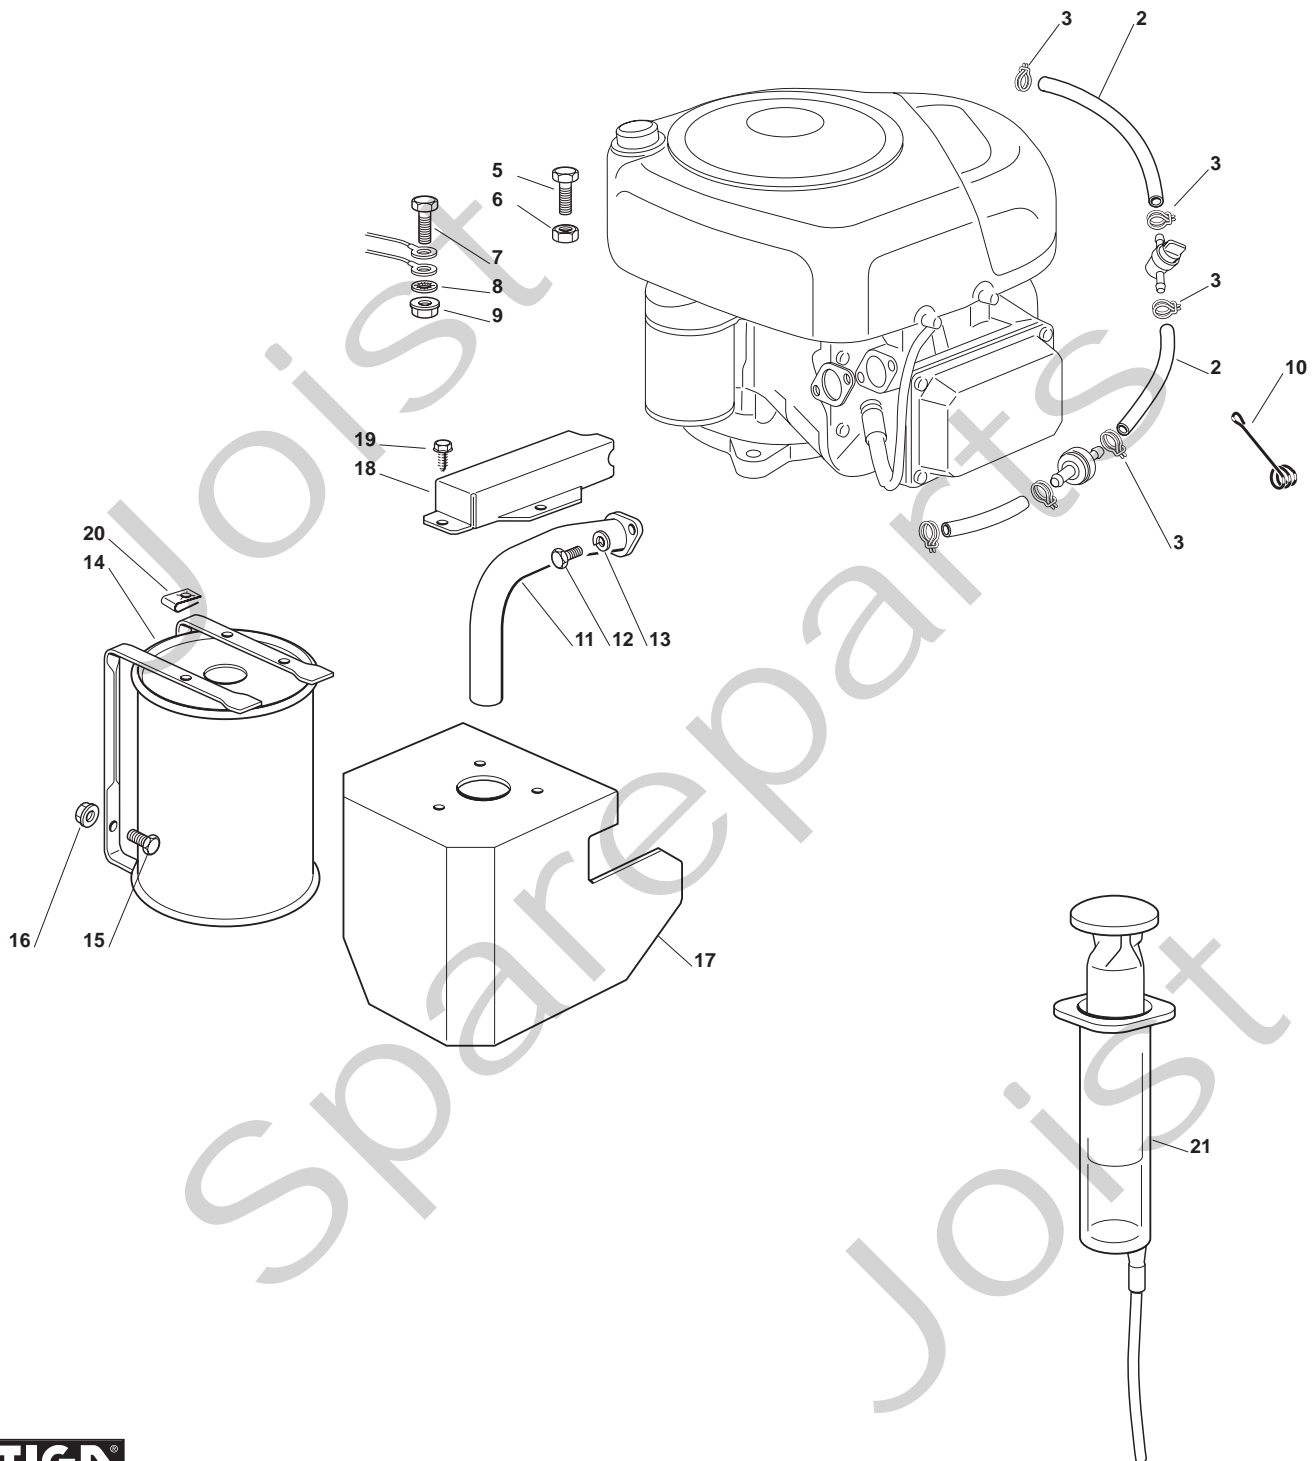

Utgåva Issue		Bildnr Picture No		GARDEN COMBI MOTOR		GARDEN COMBI ENGINE		Sida Page	
2008- 13		1700A						44	
Pos. Fig.	Antal/Quantity				Art nr Part No	Benämning	Description	Sats Kit	Anmärkning Notes
	2511	2512							
2	2				25869035/0	Bränsleslang	Fuel hose.....		
3	4				18375051/1	Slangklämma.....	Hose clamp		
5	3				12691100/0	Skruv	Screw		
6	3				12154210/0	Mutter.....	Nut		
7	1				12691115/0	Skruv	Screw		
8	1				12540260/0	Bricka	Washer.....		
9	1				12154210/0	Mutter.....	Nut		
10	1				25430239/1	Fjäder.....	Spring		
11	1				18738225/0	Avgasrör	Exhaust pipe		
12	2				12737450/0	Skruv	Screw.....		
13	2				12583500/0	Låsbricka	Washer.....		
14	1				82750006/1	Ljuddämpare	Muffler		
15	2				12793102/0	Skruv	Screw		
16	2				12154210/0	Mutter.....	Nut		
17	1				84598081/0	Ljuddämparskydd.....	Muffler guard		
18	1				27600137/0	Skydd	Protection		
19	3				12729601/1	Skruv	Screw		
20	3				12437504/0	Låsplatta	Lock plate		
21	1				18718000/0	Oljepump	Oil drain pump