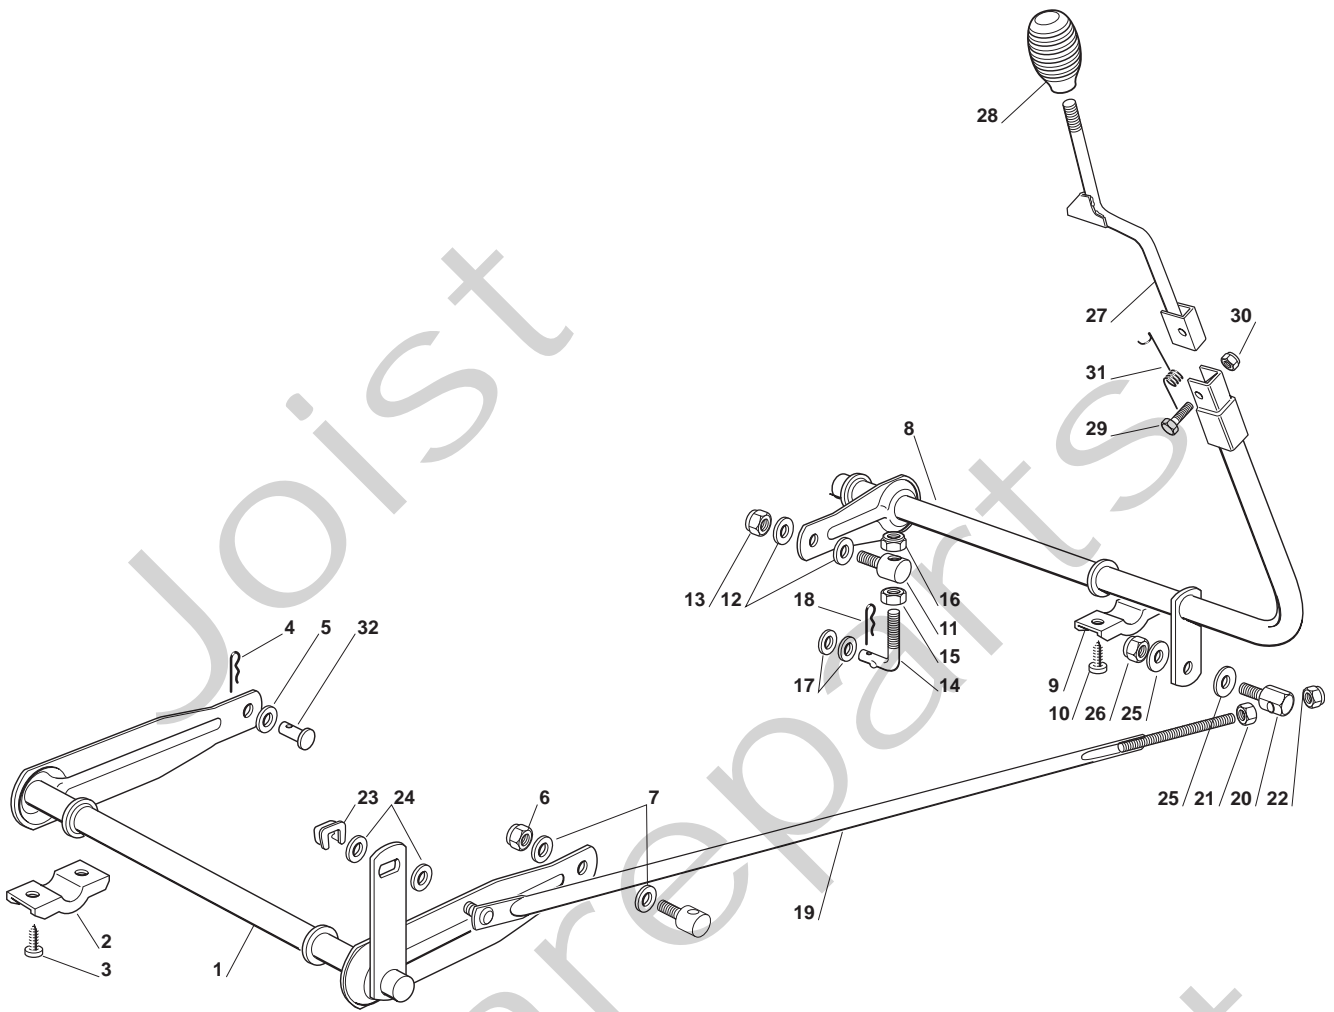

Utgåva Issue		Bildnr Picture No		GARDEN COMBI AGGREGATSLYFT		GARDEN COMBI MOWER DECK LIFT		Sida Page	
2008- 13		1232B						50	
Pos. Fig.	Antal/Quantity				Art nr Part No	Benämning	Description	Sats Kit	Anmärkning Notes
	2511	2512							
1	1			84001025/0	Lyftaxel	Lift axle			
2	2			27546015/1	Bygel	Clamp			
3	4			12731350/0	Skruv	Screw			
4	1			24487997/0	Låsnål	Hair pin			
5	1			25670008/1	Bricka	Washer			
6	1			12156602/0	Mutter	Nut			
7	2			25670008/1	Bricka	Washer			
8	1			84001005/2	Lyftaxel	Lift axle			
9	2			27546015/1	Bygel	Clamp			
10	4			12731350/0	Skruv	Screw			
11	1			25510007/1	Länkbult	Pivot bolt			
12	2			25670008/1	Bricka	Washer			
13	1			12156602/0	Mutter	Nut			
14	1			25840003/2	Lyftlänk	Lift tie rod			
15	1			12295200/0	Mutter	Nut			
16	1			12156602/0	Mutter	Nut			
17	2			22672150/0	Bricka	Washer			
18	1			24487997/0	Låsnål	Hair pin			
19	1			84002051/0	Lyftstång	Lift rod			
20	1			25510040/1	Länkbult	Pivot bolt			
21	1			12293200/0	Mutter	Nut			
22	1			12155000/0	Mutter	Nut			
23	1			12436050/0	Låsplatta	Plate			
24	2			25670011/0	Bricka	Washer			
25	2			25670011/0	Bricka	Washer			
26	1			12155000/0	Mutter	Nut			
27	1			84317065/1	Lyftspak	Lift lever			
28	1			25394510/0	Knopp	Knob			
29	1			12674700/0	Skruv	Screw			
30	1			12154510/0	Mutter	Nut			
31	1			27430555/0	Fjäder	Spring			
32	1			27510114/0	Sprint	Pin