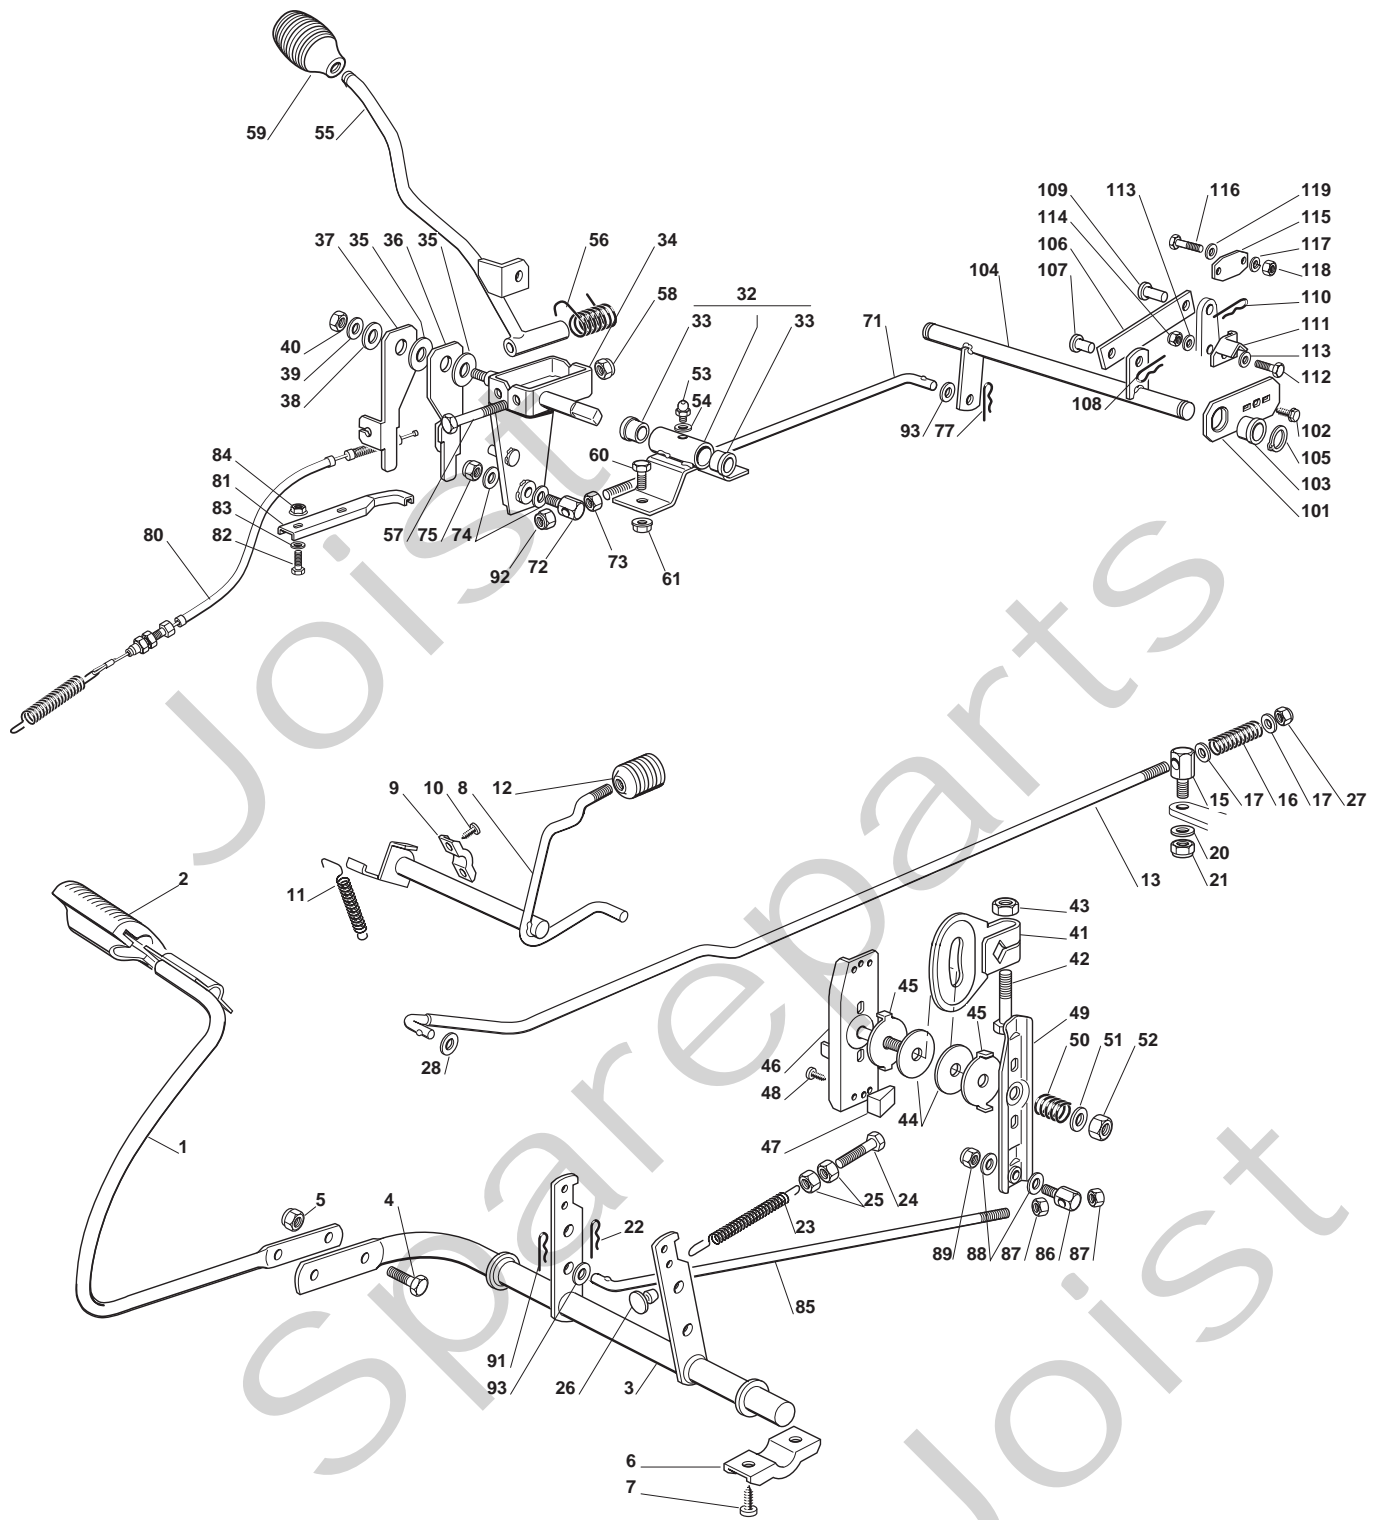

Utgåva Issue		Bildnr Picture No		GARDEN COMBI HST REGLAGE		GARDEN COMBI HST CONTROLS		Sida Page	
2008- 13		2071						38	
Pos. Fig.	Antal/Quantity				Art nr Part No	Benämning	Description	Sats Kit	Anmärkning Notes
	2512								
1	1			84503001/0	Pedal	Pedal			
2	1			25110267/0	Pedal gummi	Pedal cover			
3	1			84001015/1	Pedalaxel	Pedal shaft			
4	2			12793301/0	Skruv	Screw			
5	2			12155000/0	Mutter	Nut			
6	2			27546015/1	Bygel	Clamp			
7	4			12731350/0	Skruv	Screw			
8	1			84001011/2	P- bromsaxel	Parking brake shaft			
9	2			25547049/0	Bygel	Plate			
10	4			12731601/0	Skruv	Screw			
11	1			27430552/0	Fjäder	Spring			
12	1			27395050/1	Knopp	Knob			
13	1			27034070/0	Stång	Rod			
15	1			25510067/1	Ledbult	Pivot bolt			
16	1			25430236/0	Fjäder	Spring			
17	2			12521360/0	Bricka	Washer			
20	1			12523050/0	Bricka	Washer			
21	1			12155000/0	Mutter	Nut			
22	1			24487997/0	Låsnål	Hair pin			
23	1			25430210/0	Fjäder	Spring			
24	1			22943005/0	Skruv	Screw			
25	2			12293200/0	Mutter	Nut			
26	1			27275000/0	Gummiplugg	Grommet			
27	1			12156602/0	Mutter	Nut			
28	1			25670011/0	Bricka	Washer			
32	1			84773568/0	Fäste kpl	Bracket assy			
33	2			27045080/0	• Bussning	• Bushing			
34	1			84773561/0	Arm	Lever			
35	2			22672151/0	Bricka	Washer			
36	1			27772101/0	Bygel	Clamp			
37	1			27772103/0	Bygel	Clamp			
38	1			22672152/0	Bricka	Washer			
39	1			12523060/0	Bricka	Washer			
40	1			12155010/0	Mutter	Nut			
41	1			27734055/0	Sektor	Sector			
42	1			12794900/0	Skruv	Screw			
43	1			12155020/0	Mutter	Nut			
44	2			27158000/0	Platta	Plate			
45	2			27670053/0	Bricka	Washer			
46	1			84773565/0	Fäste	Clamp			
47	2			27063020/0	Kam	Cam			
48	2			12735110/0	Skruv	Screw			
49	1			84773563/0	Arm	Lever			
50	1			27430560/0	Fjäder	Spring			
51	1			25670008/1	Bricka	Washer			
52	1			12155020/0	Mutter	Nut			
53	1			12379511/0	Smörjnippel	Grease dispenser			
54	1			12521330/0	Bricka	Washer			
55	1			84317051/2	Växelspak	Gear lever			
56	1			25430226/0	Fjäder	Spring			
57	1			12692050/0	Skruv	Screw			
58	1			12155000/0	Mutter	Nut			
59	1			82394508/0	Knopp	Knob			
60	2			12793102/0	Skruv	Screw			
61	2			12293201/0	Mutter	Nut			
71	1			27034071/0	Stång	Rod			
72	1			25510040/1	Länkbult	Pivot bolt			
73	1			12293200/0	Mutter	Nut			
74	2			25670011/0	Bricka	Washer			
75	1			12155010/0	Mutter	Nut			
77	1			24487997/0	Låsnål	Hair pin			
80	1			84207101/1	Wire	Wire			
81	1			27772105/0	Bygel	Clamp			

Inkl. pos 33