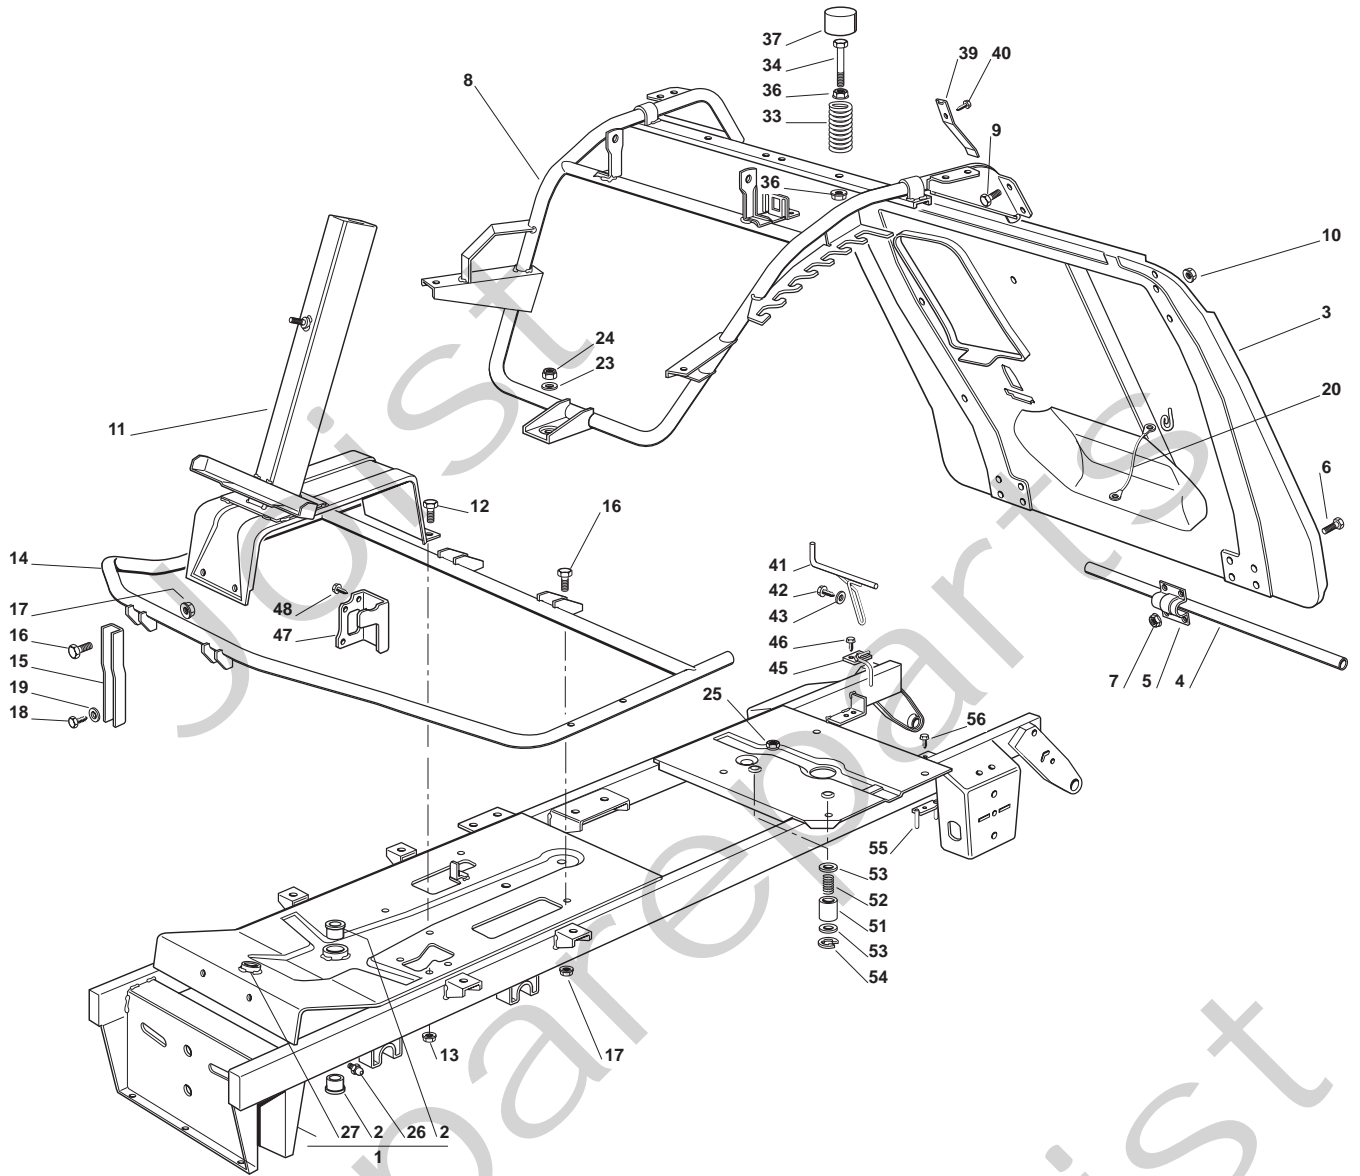

Utgåva Issue		Bildnr Picture No		GARDEN COMBI CHASSI		GARDEN COMBI CHASSIS		Sida Page	
2008- 13		1226D						32	
Pos. Fig.	Antal/Quantity			Art nr Part No	Benämning	Description	Sats Kit	Anmärkning Notes	
	2511	2512							
1	1	1		84801135/0	Ram kpl	Frame assy.....		Inkl. pos 2, 26 - 27	
2	2	2		25034002/1	• Bussning.....	• Bushing.....			
3	1	1		84545057/3	Plåt- bak.....	Plate- rear.....			
4	1	1		27037000/1	Pivotaxel.....	Pivot shaft.....			
5	2	2		25547012/1	Bygel	Clamp.....			
6	8	8		12791200/0	Skruv	Screw.....			
7	8	8		12292102/0	Mutter.....	Nut.....			
8	1	1		84801127/0	Ram- övre.....	Frame- upper.....			
9	4	4		12792611/0	Skruv	Screw.....			
10	4	4		12293201/0	Mutter.....	Nut.....			
11	1	1		84783027/0	Stöd.....	Support.....			
12	4	4		12792611/0	Skruv	Screw.....			
13	4	4		12293201/0	Mutter.....	Nut.....			
14	1	1		84801107/1	Fotstegsstöd.....	Footboard support.....			
15	2	2		27787025/0	Stöd.....	Support.....			
16	4	4		12792611/0	Skruv	Screw.....			
17	4	4		12293201/0	Mutter.....	Nut.....			
18	2	2		12734995/0	Skruv	Screw.....			
19	2	2		12521331/0	Bricka	Washer.....			
20	1	1		84040300/0	Lina	Cord.....			
23	1	1		12523060/0	Bricka	Washer.....			
24	1	1		12155000/0	Mutter.....	Nut.....			
25	1	1		12500090/0	Mutter.....	Nut.....			
26	1	1		12379511/0	• Smörjnippel	• Grease dispenser			
27	1	1		25034001/0	• Bussning.....	• Bushing.....			
33	2	2		27430575/0	Fjäder.....	Spring.....			
34	2	2		27943050/0	Skruv	Screw.....			
36	4	4		12293201/0	Mutter.....	Nut.....			
37	2	2		25122000/2	Skyddshuv.....	Protective cap.....			
39	1	1		27430554/0	Fjäder.....	Spring.....			
40	1	1		12735110/0	Skruv	Screw.....			
41	1	1		27294001/0	Styrning.....	Guide.....			
42	1	1		12735120/0	Skruv	Screw.....			
43	1	1		12523040/0	Bricka	Washer.....			
45	1			27294002/0	Remstyrning.....	Belt guide.....			
46	2			12735110/0	Skruv	Screw.....			
47	1	1		27772095/0	Stöd.....	Support.....			
48	2	2		12735106/0	Skruv	Screw.....			
51	2	2		27047012/0	Bussning	Bushing.....			
52	2	2		27430577/0	Fjäder.....	Spring.....			
53	4	4		25670008/1	Bricka	Washer.....			
54	2	2		12000955/0	Låsring	Circlip.....			
55	1			84250053/0	Remstyrning.....	Belt guide.....			
56	1			12735110/0	Skruv	Screw.....