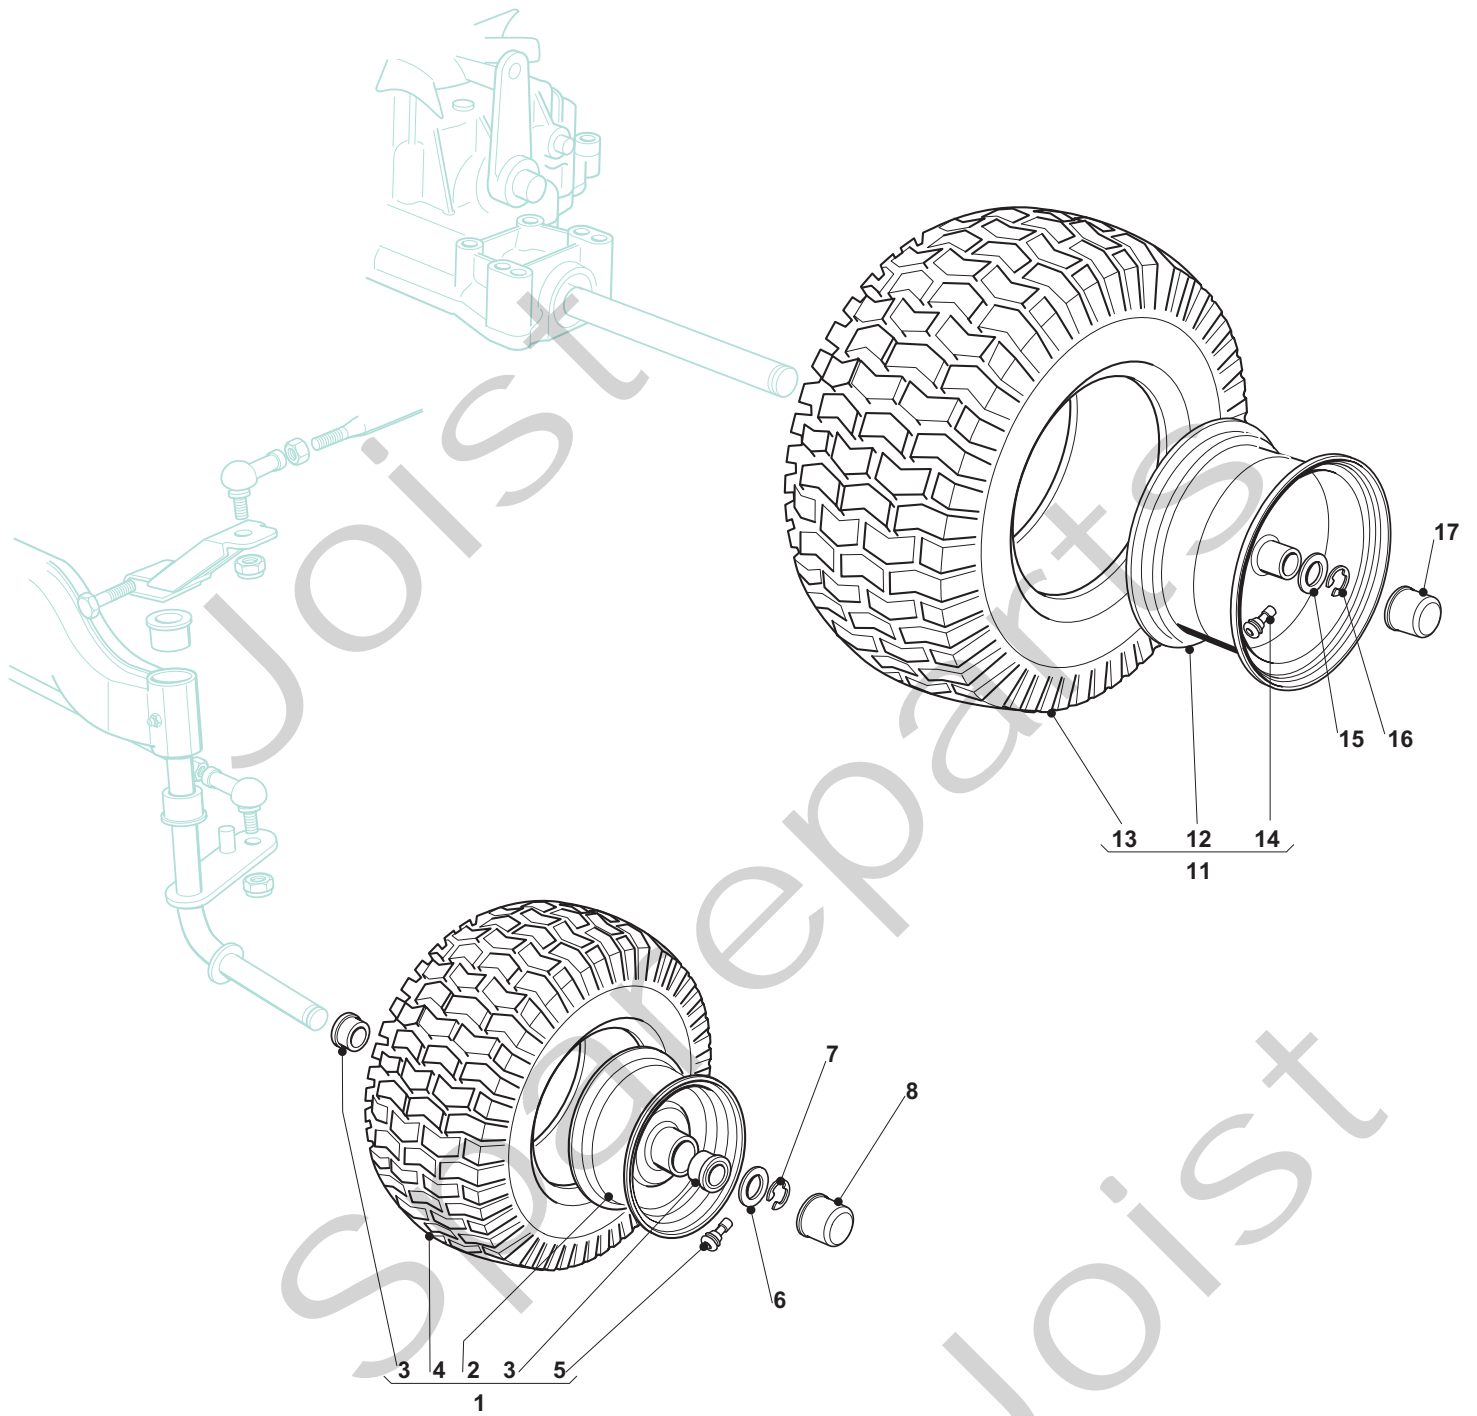

ESTATE ROYAL

Pos. Fig.	Antal Quantity	Art No Part No	Benämning	Description	Anmärkning Notes
1	2	82680008/1	Framhjul Kpl	Front Wheel	
2	2	82000590/1	Rimm	Rimm	
3	4	25122200/2	Kullager	Bearing	
4	2	27590053/0	Dack	Shoe Deli Tire	
5	2	25950000/0	Ventil	Valve	
6	2	25670005/1	Bricka	Washer	
7	2	12001000/0	Låsring	Snap Ring	
8	2	22110230/0	Huvstöd	Cap	
11	2	82680006/0	Bakrehjul	Rear Wheel	
12	2	82000592/0	Rimm	Rimm	
13	2	25590003/0	Dack	Tire	
14	2	25950000/0	Ventil	Valve	
15	2	25670005/1	Bricka	Washer	
16	2	12001010/0	Låsring	Benzing	
17	2	22110230/0	Huvstöd	Cap