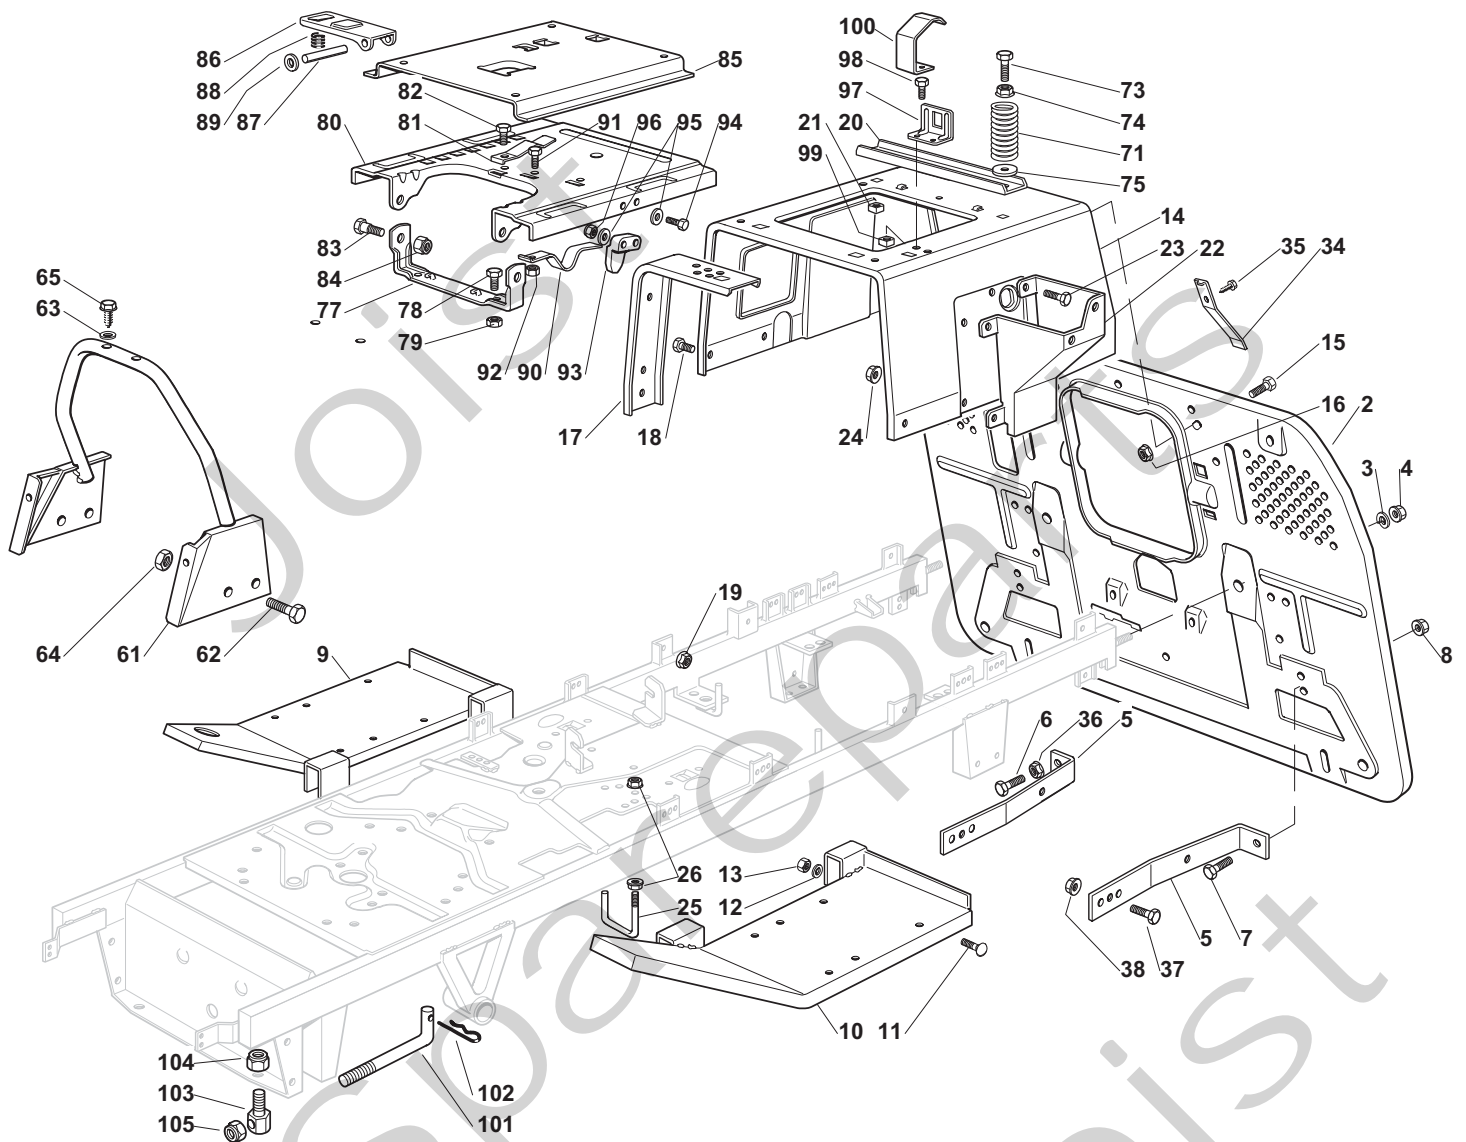

ESTATE ROYAL

Pos. Fig.	Antal Quantity	Art No Part No	Benämning	Description	Anmärkning Notes
3	2	12585100/0	Grower	Grower	
4	2	12295200/0	Mutter	Nut	
5	2	25774273/1	Reduktion	Stiffening	
6	1	12691100/0	Skruv	Left Screw	
7	3	12793102/0	Skruv	Screw	
8	4	12293201/0	Mutter	Nut	
9	1	382510041/2	Fotsteg hö Stöd	Right Footboard Support	
10	1	382510043/2	Fotsteg Vä Stöd	Left Footboard Support	
11	4	12815245/0	Skruv	Screw	
12	4	12523040/0	Bricka	Washer	
13	4	12154510/0	Mutter	Nut	
14	1	325785133/4	Seat Support	Seat Support	
15	5	12791011/0	Skruv	Screw	
16	5	12292102/0	Mutter	Nut	
17	2	25650065/0	Reduktion	Stiffening	
18	6	12791011/0	Skruv	Screw	
19	6	12292102/0	Mutter	Nut	
20	1	25650067/0	Reduktion	Stiffening	
21	2	12360420/0	Mutter	Nut	
22	1	325785137/1	Stöd	Support	
23	4	12791011/0	Skruv	Screw	
24	4	12292102/0	Mutter	Nut	
25	1	25580019/0	Remstyrning	Belt Guide (Hydro)	
26	2	12292102/0	Mutter	Nut	
34	1	25430238/0	Fjäder	Spring	
35	1	12731580/0	Skruv	Screw	
36	1	12293200/0	Mutter	Nut	
37	2	12793102/0	Skruv	Screw	
38	2	12293201/0	Mutter	Nut	
61	1	382650045/0		Chassis	
62	4	12792611/0	Skruv	Screw	
63	2	12521330/0	Bricka	Washer	
64	4	12292102/0	Mutter	Nut	
65	2	12731350/0	Skruv	Screw	
71	2	125430257/1	Fjäder	Spring	
73	2	25943001/0	Skruv	Screw	
74	2	12293201/0	Mutter	Nut	
75	2	12523070/0	Bricka	Washer	
77	1	82774207/0	Seat Clamp Support	Seat Clamp Support	
78	2	12792611/0	Skruv	Screw	
79	2	12293201/0	Mutter	Nut	
80	1	25785149/2	Lufffilterhus	Fixed Seat Supp.	
81	1	25430203/0	Fjäder	Spring	
82	1	12731580/0	Skruv	Screw	
83	2	22524970/2	Stift	Pin	
84	2	12155010/0	Mutter	Nut	
85	1	325785147/1	Seat Support	Seat Support	
86	1	325318109/1		Stop Lever	
87	1	25510000/0	Stift	Pin	
88	1	125430202/1	Fjäder	Spring	
89	2	12604897/0	Bricka	Washer	
90	1	25430223/2	Fjäder	Spring	
91	1	12789000/0	Skruv	Screw	
92	1	12154330/0	Mutter	Nut	
93	1	25060033/0	Fäste	Cam	
94	2	12815050/0	Skruv	Screw	
95	4	12521320/0	Bricka	Washer	
96	2	12154330/0	Mutter	Nut	
97	1	25755025/1	Fästvinkel	Bracket	
98	2	12735110/0	Skruv	Screw	
99	2	12437502/0	Trombocyt	Plate	
100	1	25430255/0	Fjäder	Spring	
101	2	125510119/0	Stång	Tie Rod	
102	2	24487997/0	Bricka	Washer	
103	2	25510040/1	Stift	Pin	
104	2	12155000/0	Mutter	Nut	

ESTATE ROYAL