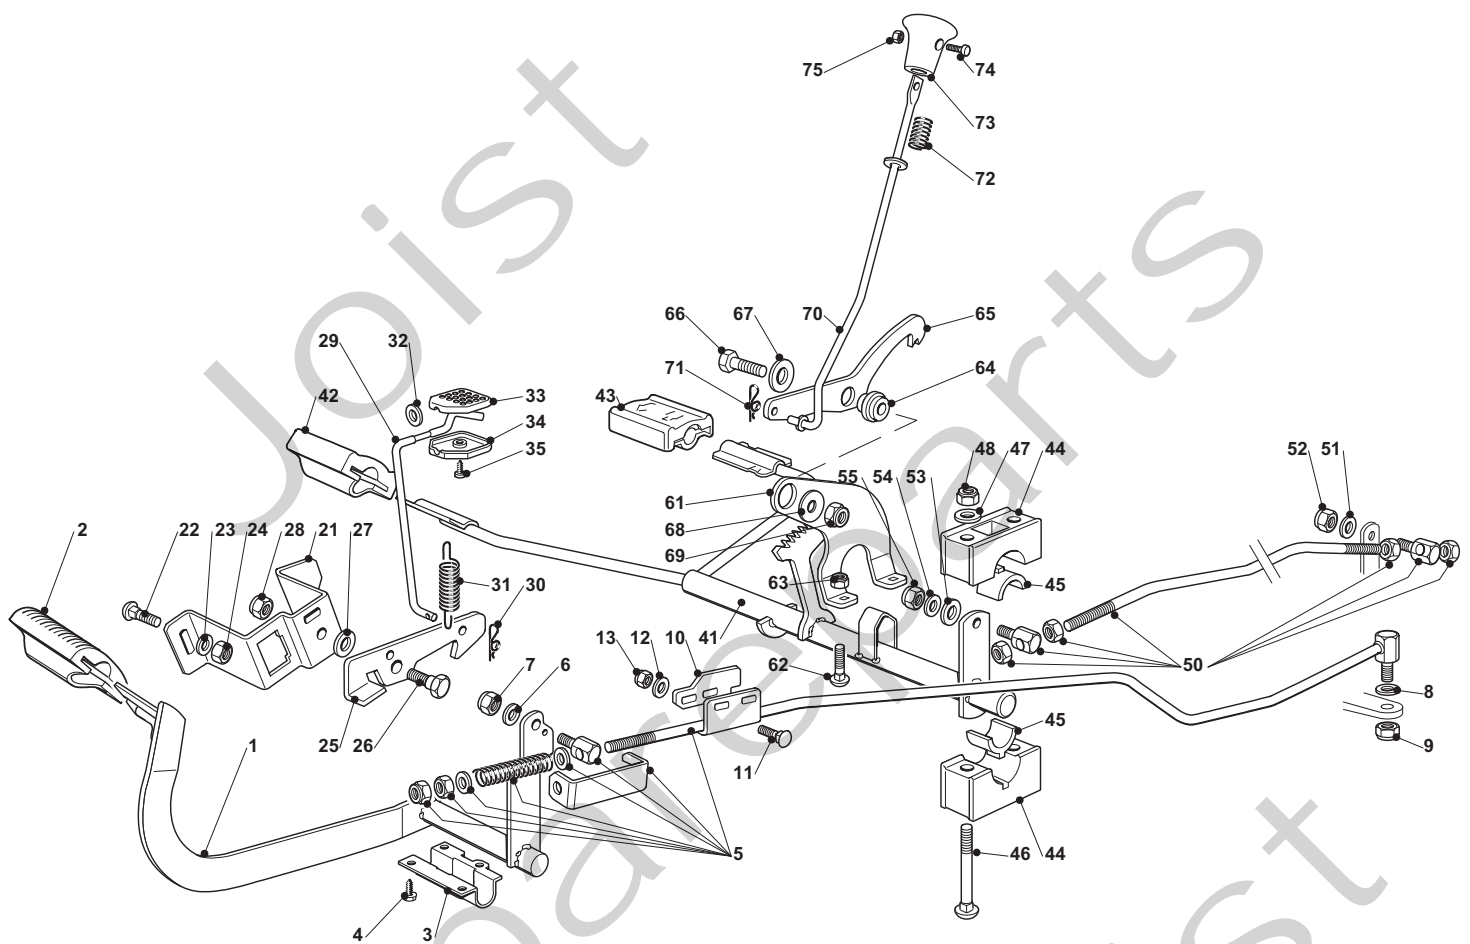

ESTATE ROYAL

ESTATE ROYAL

Pos. Fig.	Antal Quantity	Art No Part No	Benämning	Description	Anmärkning Notes
1	1	82500011/2	Pedal	Pedal	
2	1	325110416/0	Clamp Cover	Clamp Cover	
3	1	325547081/2	Trombocyt	Plate	
4	4	12731601/0	Skruv	Screw	
5	1	382000582/0	Länk	Rod	
6	1	12521350/0	Bricka	Washer	
7	1	12155000/0	Mutter	Nut	
8	2	12521360/0	Bricka	Washer	
9	1	12155000/0	Mutter	Nut	
10	1	325547281/1	Trombocyt	Plate	
11	2	12815210/0	Skruv	Screw	
12	2	12523040/0	Bricka	Washer	
13	2	12154510/0	Mutter	Nut	
21	1	325785143/1	Stöd	Support	
22	2	12815210/0	Skruv	Screw	
23	1	12523040/0	Bricka	Washer	
24	2	12154510/0	Mutter	Nut	
25	1	25253001/0	Hake	Hook	
26	1	22524970/2	Stift	Pin	
27	1	25670011/0	Bricka	Washer	
28	1	12155000/0	Mutter	Nut	
29	1	125033097/0	Länk	Rod	
30	1	24487997/0	Bricka	Washer	
31	1	25430213/0	Fjäder	Spring	
32	1	12523020/0	Bricka	Washer	
32	1	12523040/0	Bricka	Washer	
33	1	325592001/0	Knopp	Knob	
34	1	325592002/0	Knopp	Knob	
35	1	12727815/0	Skruv	Screw	
41	1	382000391/0	Drive Pedal	Drive Pedal	
42	1	325110417/0	Clamp Cover Front	Clamp Cover Front	
43	1	325110418/0	Clamp Cover Rear	Clamp Cover Rear	
44	4	325785354/0	Stöd	Bracket	
45	4	325034003/0	Bussning	Brass	
46	4	112815271/0	Skruv	Screw	
47	4	12523040/0	Bricka	Washer	
48	4	12154510/0	Mutter	Nut	
50	1	382000579/0	Länk	Rod	
51	1	12523040/0	Bricka	Washer	
52	1	12154510/0	Mutter	Nut	
53	1	12521360/0	Bricka	Washer	
54	1	12523040/0	Bricka	Washer	
55	1	12154510/0	Mutter	Nut	
61	1	325774477/0	Fäste	Clamp	
62	2	12815210/0	Skruv	Screw	
63	2	12292102/0	Mutter	Nut	
64	1	125040638/0	Bussning	Bush	
65	1	325022000/1	Hake	Hook	
66	1	12691100/0	Skruv	Left Screw	
67	1	12523060/0	Bricka	Washer	
68	1	22672152/0	Bricka	Washer	
69	1	12155000/0	Mutter	Nut	
70	1	125033091/0	Länk	Rod	
71	1	24487995/0	Cotter Pin	Cotter Pin	
72	1	25430232/0	Fjäder	Spring	
73	1	325605002/0	Tryckring	Button	
74	1	112726389/0	Skruv	Screw	
75	1	12290800/0	Mutter	Nut