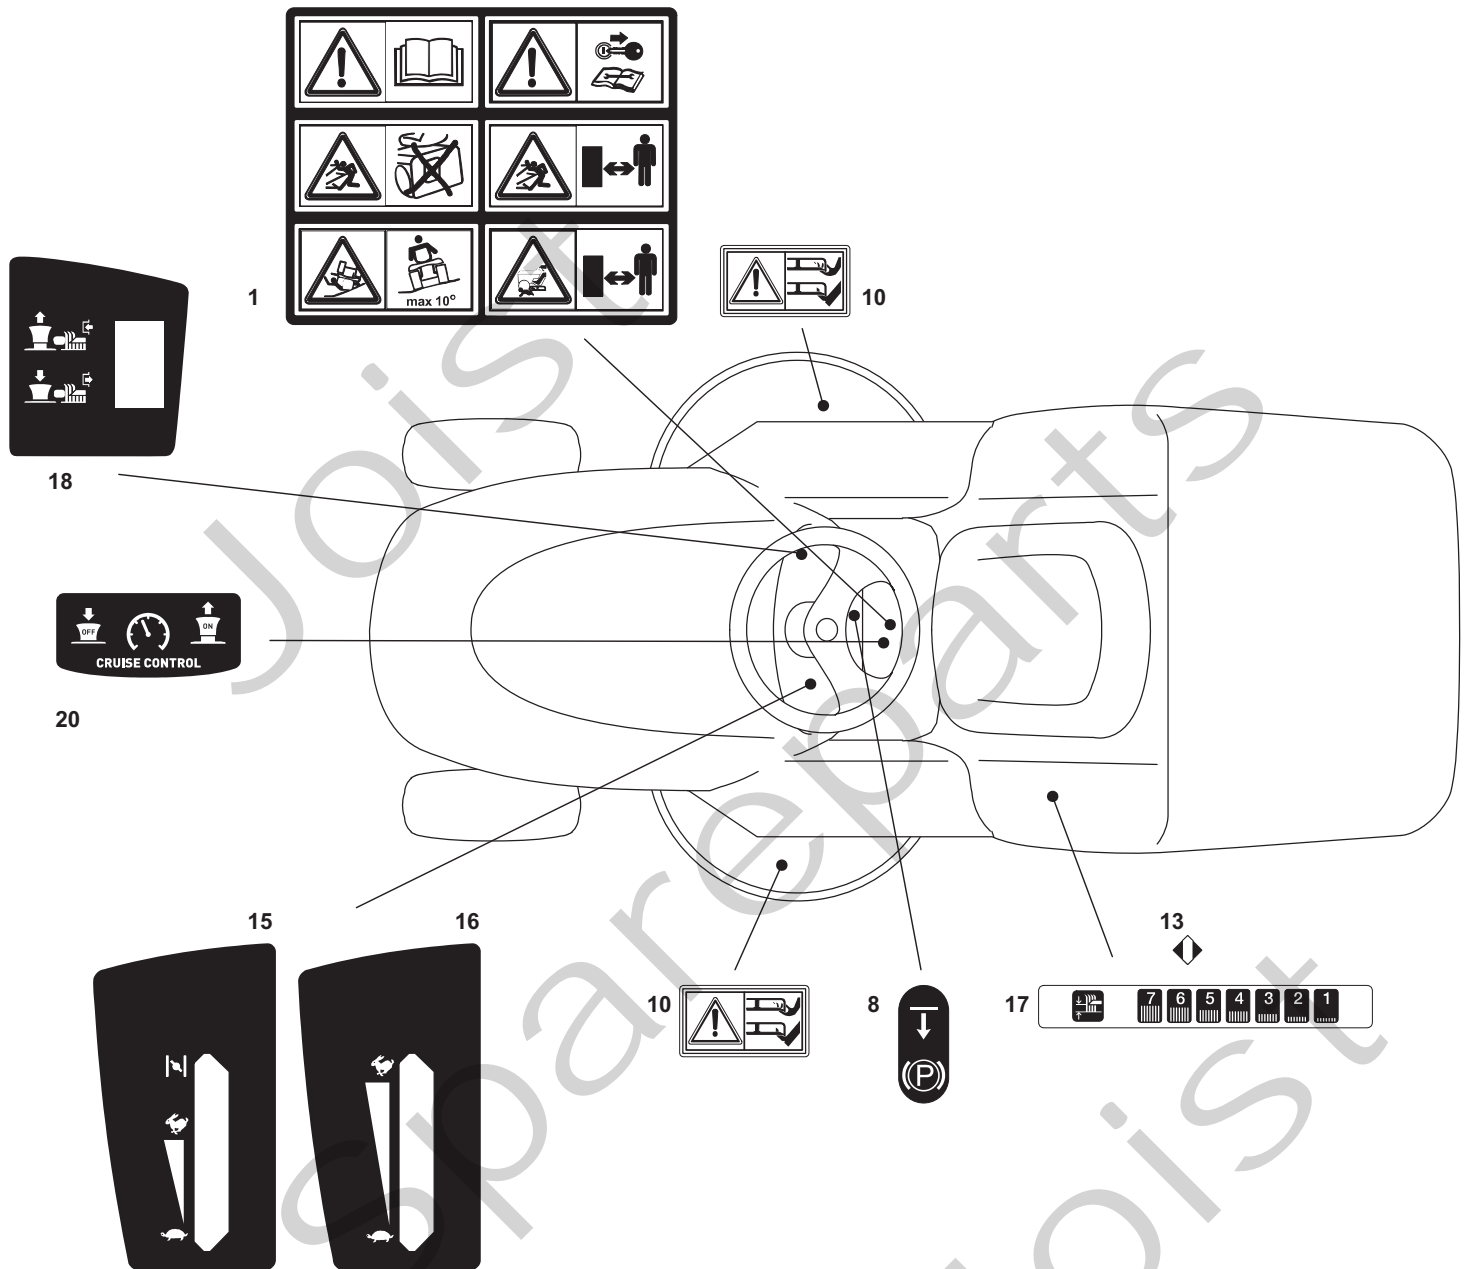

ESTATE ROYAL

ESTATE ROYAL

Pos. Fig.	Antal Quantity	Art No Part No	Benämning	Description	Anmärkning Notes
2	1	82400003/1	Avsluta Skydd	Ejection Guard	
3	1	25869043/0	Support	Support	
4	2	18566112/0	Plugg	Cap	
5	2	12689515/0	Skruv	Screw	
6	2	12154510/0	Mutter	Nut	
7	2	25510022/0	Stift	Pin	
8	2	24487998/0	Låsnål	Cotter Pin	
9	1	24487999/0	Låsnål	Cotter Pin	
22	1	25519997/1	Weight	Weight	
23	3	12760520/0	Skruv	Screw	
24	3	12155000/0	Mutter	Nut	
42	1	82735502/0	Fäste	Bracket Right Hitch Support	
43	1	25774213/0	Fäste	Bracket Left Hitch Support	
44	1	382033105/1	Stång	Rod	
45	1	25510021/1	Stift	Pin	
46	2	24487999/0	Låsnål	Cotter Pin	
51	1	82180050/0	Batteriladdare	Battery Charger	
72	1	325140097/0	Deflektor	Deflector	
73	1	25394005/0	Styre	Handle	
74	1	25510077/0	Stift	Pin	
75	1	25430245/0	Fjäder	Spring	
76	1	12735405/0	Skruv	Screw	
77	1	25280000/1	Handtag	Handgrip	
78	1	25840011/1	Stång	Elastic Tie Rod	
79	2	25253004/0	Hake	Hook	