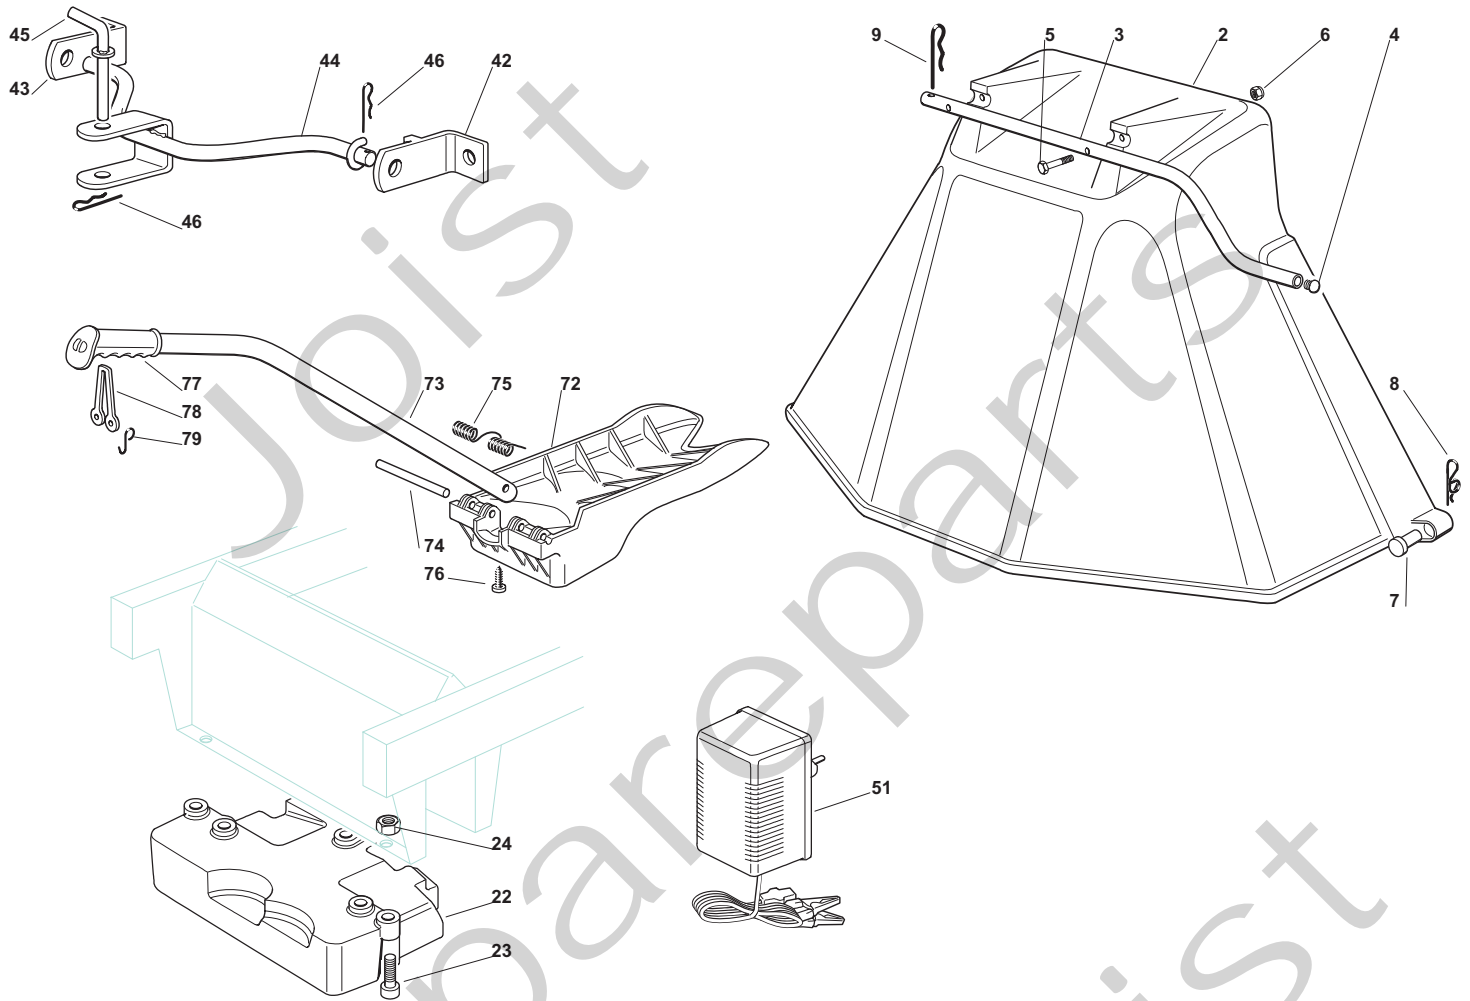

ESTATE ROYAL

ESTATE ROYAL

Pos. Fig.	Antal Quantity	Art No Part No	Benämning	Description	Anmärkning Notes
2	1	82400003/1	Avsluta Skydd	Ejection Guard	
3	1	25869043/0	Support	Support	
4	2	18566112/0	Plugg	Cap	
5	2	12689515/0	Skruv	Screw	
6	2	12154510/0	Mutter	Nut	
7	2	25510022/0	Stift	Pin	
8	2	24487998/0	Låsnål	Cotter Pin	
9	1	24487999/0	Låsnål	Cotter Pin	
22	1	25519997/1	Weight	Weight	
23	3	12760520/0	Skruv	Screw	
24	3	12155000/0	Mutter	Nut	
42	1	82735502/0	Fäste	Bracket Right Hitch Support	
43	1	25774213/0	Fäste	Bracket Left Hitch Support	
44	1	382033105/1	Stång	Rod	
45	1	25510021/1	Stift	Pin	
46	2	24487999/0	Låsnål	Cotter Pin	
51	1	82180050/0	Batteriladdare	Battery Charger	
72	1	325140097/0	Deflektor	Deflector	
73	1	25394005/0	Styre	Handle	
74	1	25510077/0	Stift	Pin	
75	1	25430245/0	Fjäder	Spring	
76	1	12735405/0	Skruv	Screw	
77	1	25280000/1	Handtag	Handgrip	
78	1	25840011/1	Stång	Elastic Tie Rod	
79	2	25253004/0	Hake	Hook	