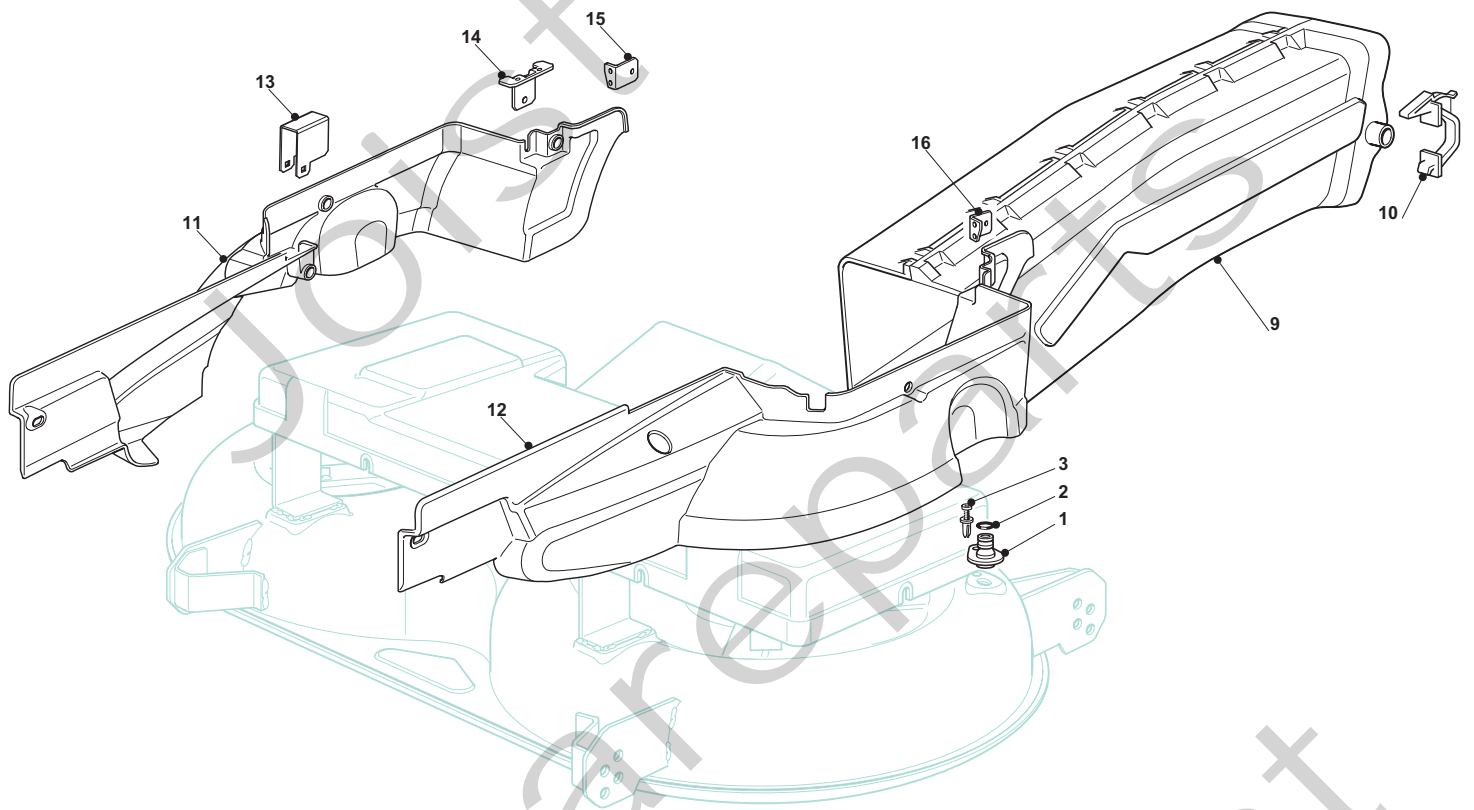

ESTATE ROYAL

Pos. Fig.	Antal Quantity	Art No Part No	Benämning	Description	Anmärkning Notes
1	2	25033060/0	Water Hose Connection	Water Hose Connection	
2	2	19035000/0	O ring	Or Ring	
3	2	12500030/0	Rivet	Rivet	
9	1	382108016/1	Inmatningstratt	Conveyor	
10	2	25774373/0	Fäste	Clamp	
11	1	325060144/0	Skydd	Protection	
12	1	325060145/0	Skydd	Protection	
13	2	325774267/0	Fäste	Clamp	
14	2	325774423/0	Fäste	Clamp	
15	1	325774425/0	Fäste	Clamp	
16	1	325774421/0	Fäste	Clamp