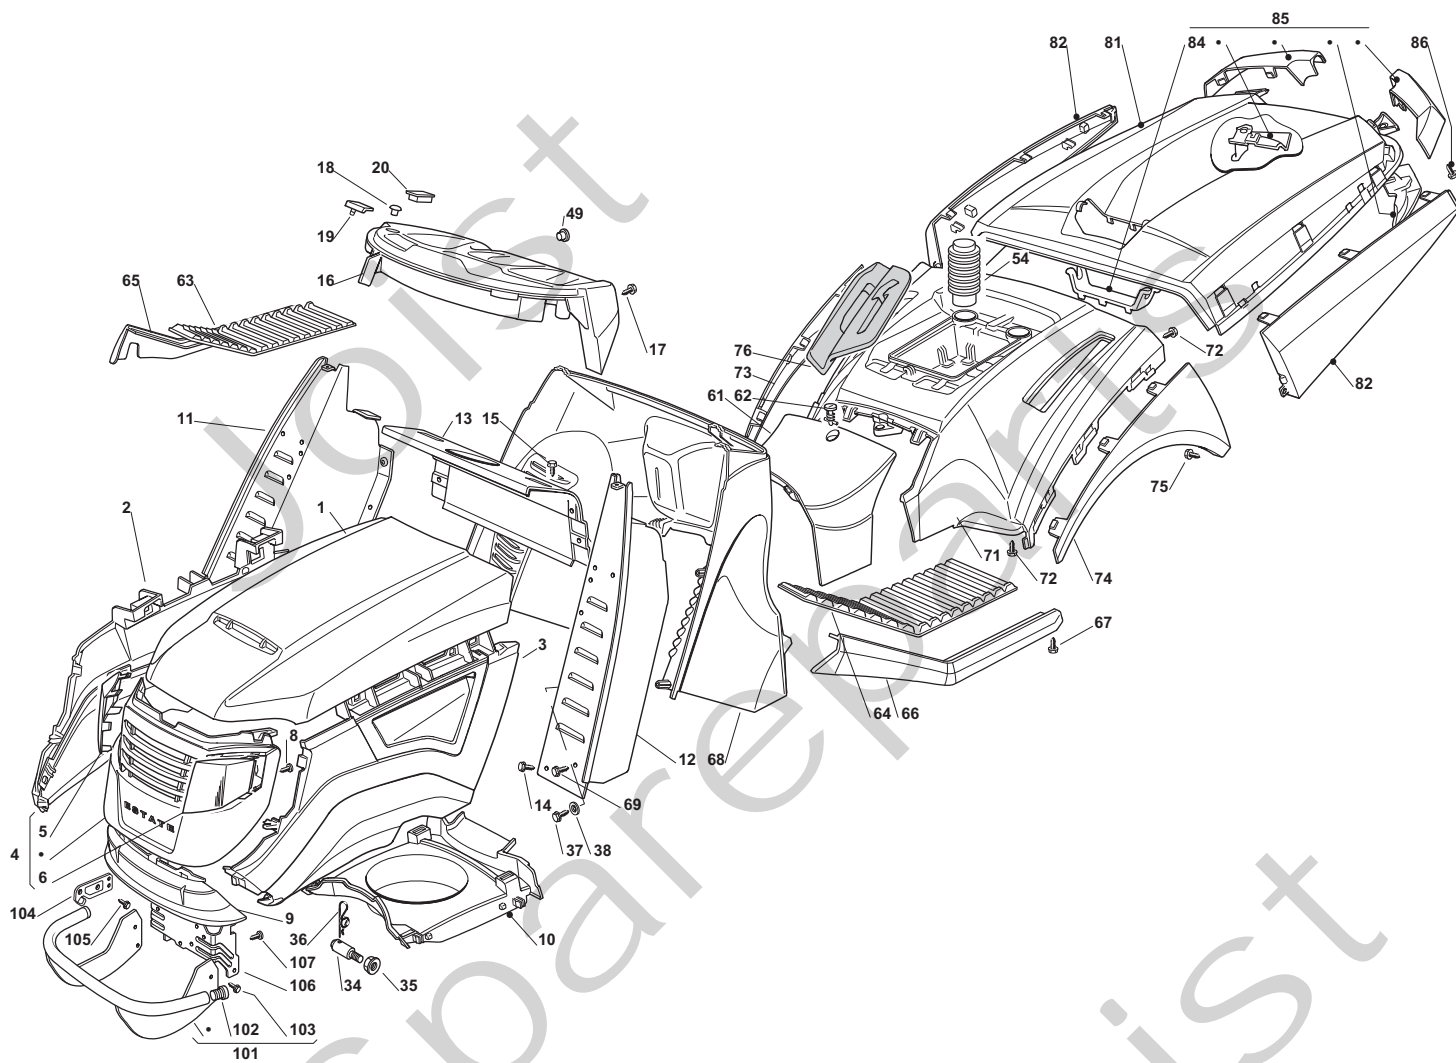

ESTATE ROYAL

ESTATE ROYAL

Pos. Fig.	Antal Quantity	Art No Part No	Benämning	Description	Anmärkning Notes
1	1	25076866/0	Upper Engine Hood, Yellow	Upper Engine Hood, Yellow	
2	1	382394611/0	Hood, Right	Hood, Right	
3	1	382394612/0	Hood, Left	Hood, Left	
4	1	82394610/0	Motorhuv	Grey Hood, Front	
5	1	25410876/0	Frontkåpa hö	Right Grill	
6	1	25410877/0	Frontkåpa vä	Left Grill	
8	6	12735403/0	Skruv	Screw	
9	1	25076865/0	Lower Grey Hood, Front	Lower Grey Hood, Front	
10	1	25108031/0	Inmatningstratt	Conveyor	
11	1	382785022/8	Instrumentbrädal hö Stöd	Right Dashboard Supp.	
12	1	382785021/7	Instrumentbrädal vä Stöd	Left Dashboard Supp.	
13	1	82785137/0	Instrumentbrädal	Central Dashboard Supp	
14	2	12735110/0	Skruv	Screw	
15	4	12735110/0	Skruv	Screw	
16	1	325120205/0	Instrumentbräda svart	Dashboard, Black (Cruise Control)	
17	4	12728440/0	Skruv	Screw	
18	2	25120200/0	Lock	Plug	
19	2	25260000/0	Hylsa	Grommet	
34	2	25510068/0	Stift	Pin	
35	2	12293201/0	Mutter	Nut	
36	1	24487998/0	Låsnål	Cotter Pin	
37	2	12731350/0	Skruv	Screw	
38	2	12521330/0	Bricka	Washer	
49	1	25120233/0	Lock	Cap	
54	2	25737002/0	Styrning	Hood	
61	1	25110307/0	Kåpa	Cover	
62	1	125580020/2	Stift	Pivot	
63	1	25110278/1	Fotsteg hö täcka	Right Footboard Cover	
64	1	25110279/0	Fotsteg Vä täcka	Left Footboard Cover	
65	1	25599000/0	Profil ho	Right Profil	
66	1	25599001/0	Profil va	Left Profil	
67	6	12731580/0	Skruv	Screw	
68	1	25785231/1	Instrumentbrädal Stöd	Dashboard Support	
69	7	12735403/0	Skruv	Screw	
71	1	25109754/0	Wheels Cover	Wheels Cover	
72	4	12735402/0	Skruv	Screw	
73	1	25109753/0	Right Wheel Cover	Right Wheel Cover	
74	1	25109752/0	Left Wheel Cover	Left Wheel Cover	
75	2	12728686/0	Skruv	Screw	
76	1	25207129/0	Kåpa	Cover	
81	1	25110308/0	Kåpa	Grass Catcher Cover	
82	1	382110255/0	Cover Assy	Cover Assy	
84	1	25394009/0	Handtagslock	Handle Cover	
85	1	382110259/0	Angles Assy	Angles Assy	
86	4	12735403/0	Skruv	Screw	
101	1	82869025/0	Ljuddämparskydd	Muffler Protection	
102	2	18737860/0	Plugg	Cap	
103	4	12734995/0	Skruv	Screw	
104	2	325547159/1	Trombocyt	Plate	
105	4	12731580/0	Skruv	Screw	
106	1	25774301/1	Motorhuv	Engine Hood Support	
107	5	12735403/0	Skruv	Screw