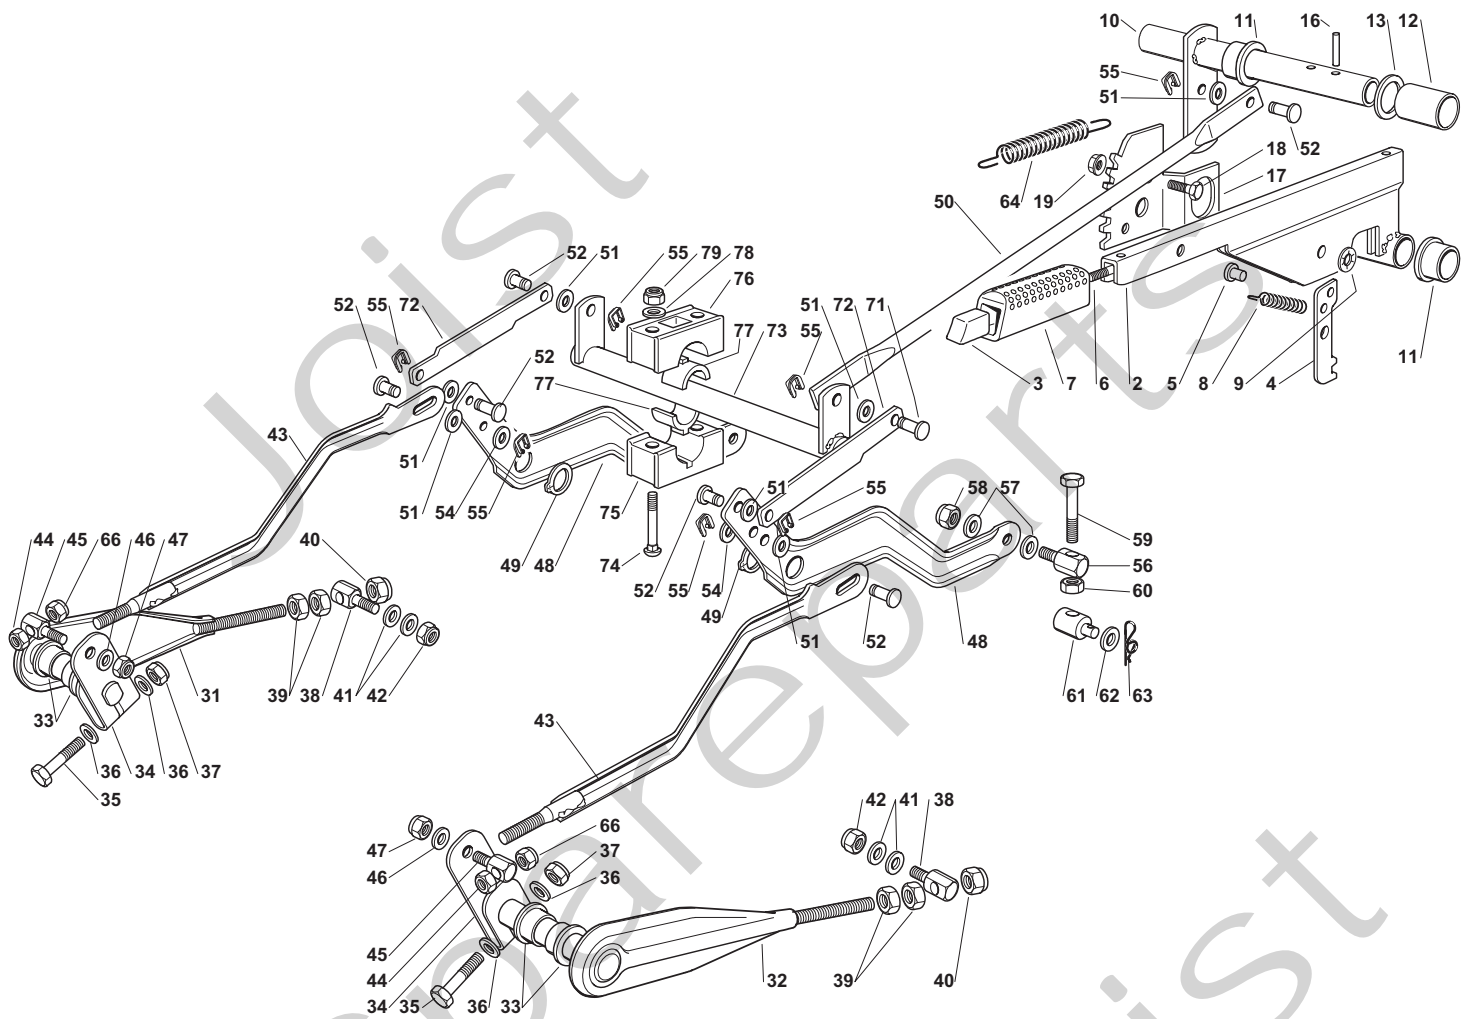

ESTATE ROYAL

Pos. Fig.	Antal Quantity	Art No Part No	Benämning	Description	Anmärkning Notes
1	1	25601566/0	Remskiva	Pulley	
2	1	12737320/0	Skruv	Screw	
3	1	12543000/0	Bricka	Washer	
4	1	35062001/0	Drivrem	Belt	
5	1	82318165/1	Spak	Lever	
6	1	12692000/0	Skruv	Screw	
7	2	25038002/1	Bussning	Bush	
8	1	12155000/0	Mutter	Nut	
9	1	25160027/0	Distans	Spacer	
10	1	25601554/0	Remskiva	Pulley	
11	1	12523060/0	Bricka	Washer	
12	1	12155000/0	Mutter	Nut	
13	1	25840010/1	Stång	Tie Rod	
14	2	12293200/0	Mutter	Nut	
15	1	25430219/0	Fjäder	Spring	
17	1	25601555/0	Remskiva	Pulley	
18	1	25510036/1	Stift	Pin	
19	1	12523060/0	Bricka	Washer	
20	2	12155000/0	Mutter	Nut	
21	2	325601570/1	Remskiva	Pulley	
22	1	125160030/2	Distans	Left Spacer	
23	1	125160024/2	Distans	Long Spacer	
24	1	12691115/0	Skruv	Left Screw	
25	1	12691400/0	Skruv	Right Screw	
26	2	12523060/0	Bricka	Washer	
27	2	12155000/0	Mutter	Nut	
28	2	25109521/1	Kåpa	Cover	
29	1	25160021/0	Distans	Spacer	
30	1	118399062/0	Koppling	Clutch	
31	1	125430210/1	Fjäder	Spring	
41	1	18400950/1	Rear Axle Tuff Torq K46F	Rear Axle Tuff Torq K46F	
42	4	12691800/0	Skruv	Screw	
44	4	12154210/0	Mutter	Nut	
45	1	82785109/0	Stöd	Support	
46	1	12691200/0	Skruv	Right Screw	
47	2	12521350/0	Bricka	Washer	
48	1	12155000/0	Mutter	Nut	
49	2	12735120/0	Skruv	Screw	
50	1	12792611/0	Skruv	Screw	
51	1	12293201/0	Mutter	Nut	
52	1	25318157/0	Arm	Lever	
53	1	12793102/0	Skruv	Screw	
54	1	12369500/0	Bricka	Washer	
55	1	25670011/0	Bricka	Washer	
56	1	12155000/0	Mutter	Nut	
57	1	25033033/0	Länk	Rod	
58	1	12604896/0	Skruv	Crown Fastener	
59	1	114357423/2	Dekal	Label	
75	4	25670005/1	Bricka	Washer	
76	2	25160023/0	Distans	Spacer	
77	2	325670025/0	Bricka	Washer	