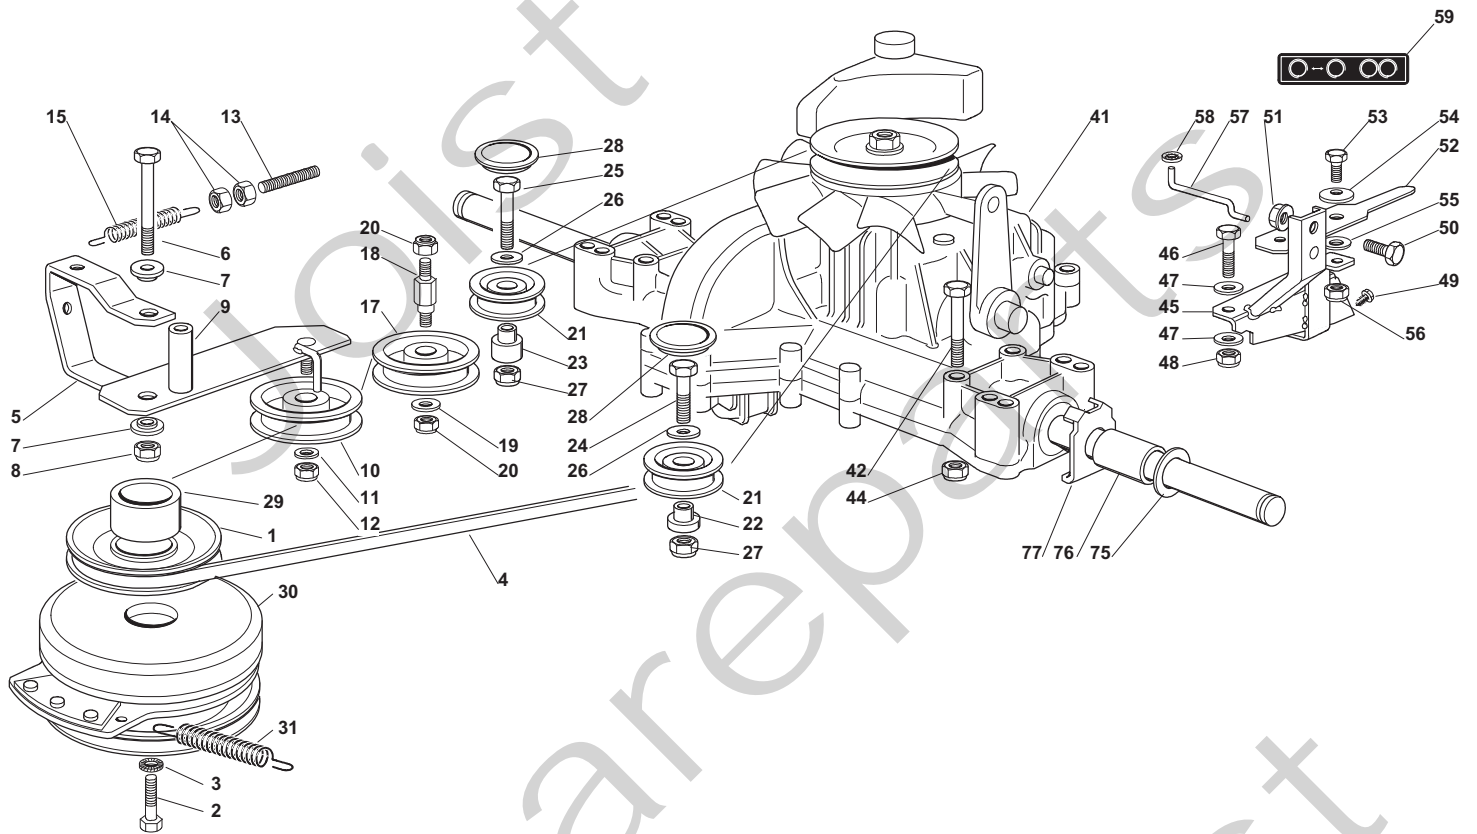

ESTATE ROYAL

Pos. Fig.	Antal Quantity	Art No Part No	Benämning	Description	Anmärkning Notes
1	1	25601566/0	Remskiva	Pulley	
2	1	12737320/0	Skruv	Screw	
3	1	12543000/0	Bricka	Washer	
4	1	35062001/0	Drivrem	Belt	
5	1	82318165/1	Spak	Lever	
6	1	12692000/0	Skruv	Screw	
7	2	25038002/1	Bussning	Bush	
8	1	12155000/0	Mutter	Nut	
9	1	25160027/0	Distans	Spacer	
10	1	25601554/0	Remskiva	Pulley	
11	1	12523060/0	Bricka	Washer	
12	1	12155000/0	Mutter	Nut	
13	1	25840010/1	Stång	Tie Rod	
14	2	12293200/0	Mutter	Nut	
15	1	25430219/0	Fjäder	Spring	
17	1	25601555/0	Remskiva	Pulley	
18	1	25510036/1	Stift	Pin	
19	1	12523060/0	Bricka	Washer	
20	2	12155000/0	Mutter	Nut	
21	2	325601570/1	Remskiva	Pulley	
22	1	125160030/2	Distans	Left Spacer	
23	1	125160024/2	Distans	Long Spacer	
24	1	12691115/0	Skruv	Left Screw	
25	1	12691400/0	Skruv	Right Screw	
26	2	12523060/0	Bricka	Washer	
27	2	12155000/0	Mutter	Nut	
28	2	25109521/1	Kåpa	Cover	
29	1	25160021/0	Distans	Spacer	
30	1	118399062/0	Koppling	Clutch	
31	1	125430210/1	Fjäder	Spring	
41	1	18400950/1	Rear Axle Tuff Torq K46F	Rear Axle Tuff Torq K46F	
42	4	12691800/0	Skruv	Screw	
44	4	12154210/0	Mutter	Nut	
45	1	82785109/0	Stöd	Support	
46	1	12691200/0	Skruv	Right Screw	
47	2	12521350/0	Bricka	Washer	
48	1	12155000/0	Mutter	Nut	
49	2	12735120/0	Skruv	Screw	
50	1	12792611/0	Skruv	Screw	
51	1	12293201/0	Mutter	Nut	
52	1	25318157/0	Arm	Lever	
53	1	12793102/0	Skruv	Screw	
54	1	12369500/0	Bricka	Washer	
55	1	25670011/0	Bricka	Washer	
56	1	12155000/0	Mutter	Nut	
57	1	25033033/0	Länk	Rod	
58	1	12604896/0	Skruv	Crown Fastener	
59	1	114357423/2	Dekal	Label	
75	4	25670005/1	Bricka	Washer	
76	2	25160023/0	Distans	Spacer	
77	2	325670025/0	Bricka	Washer