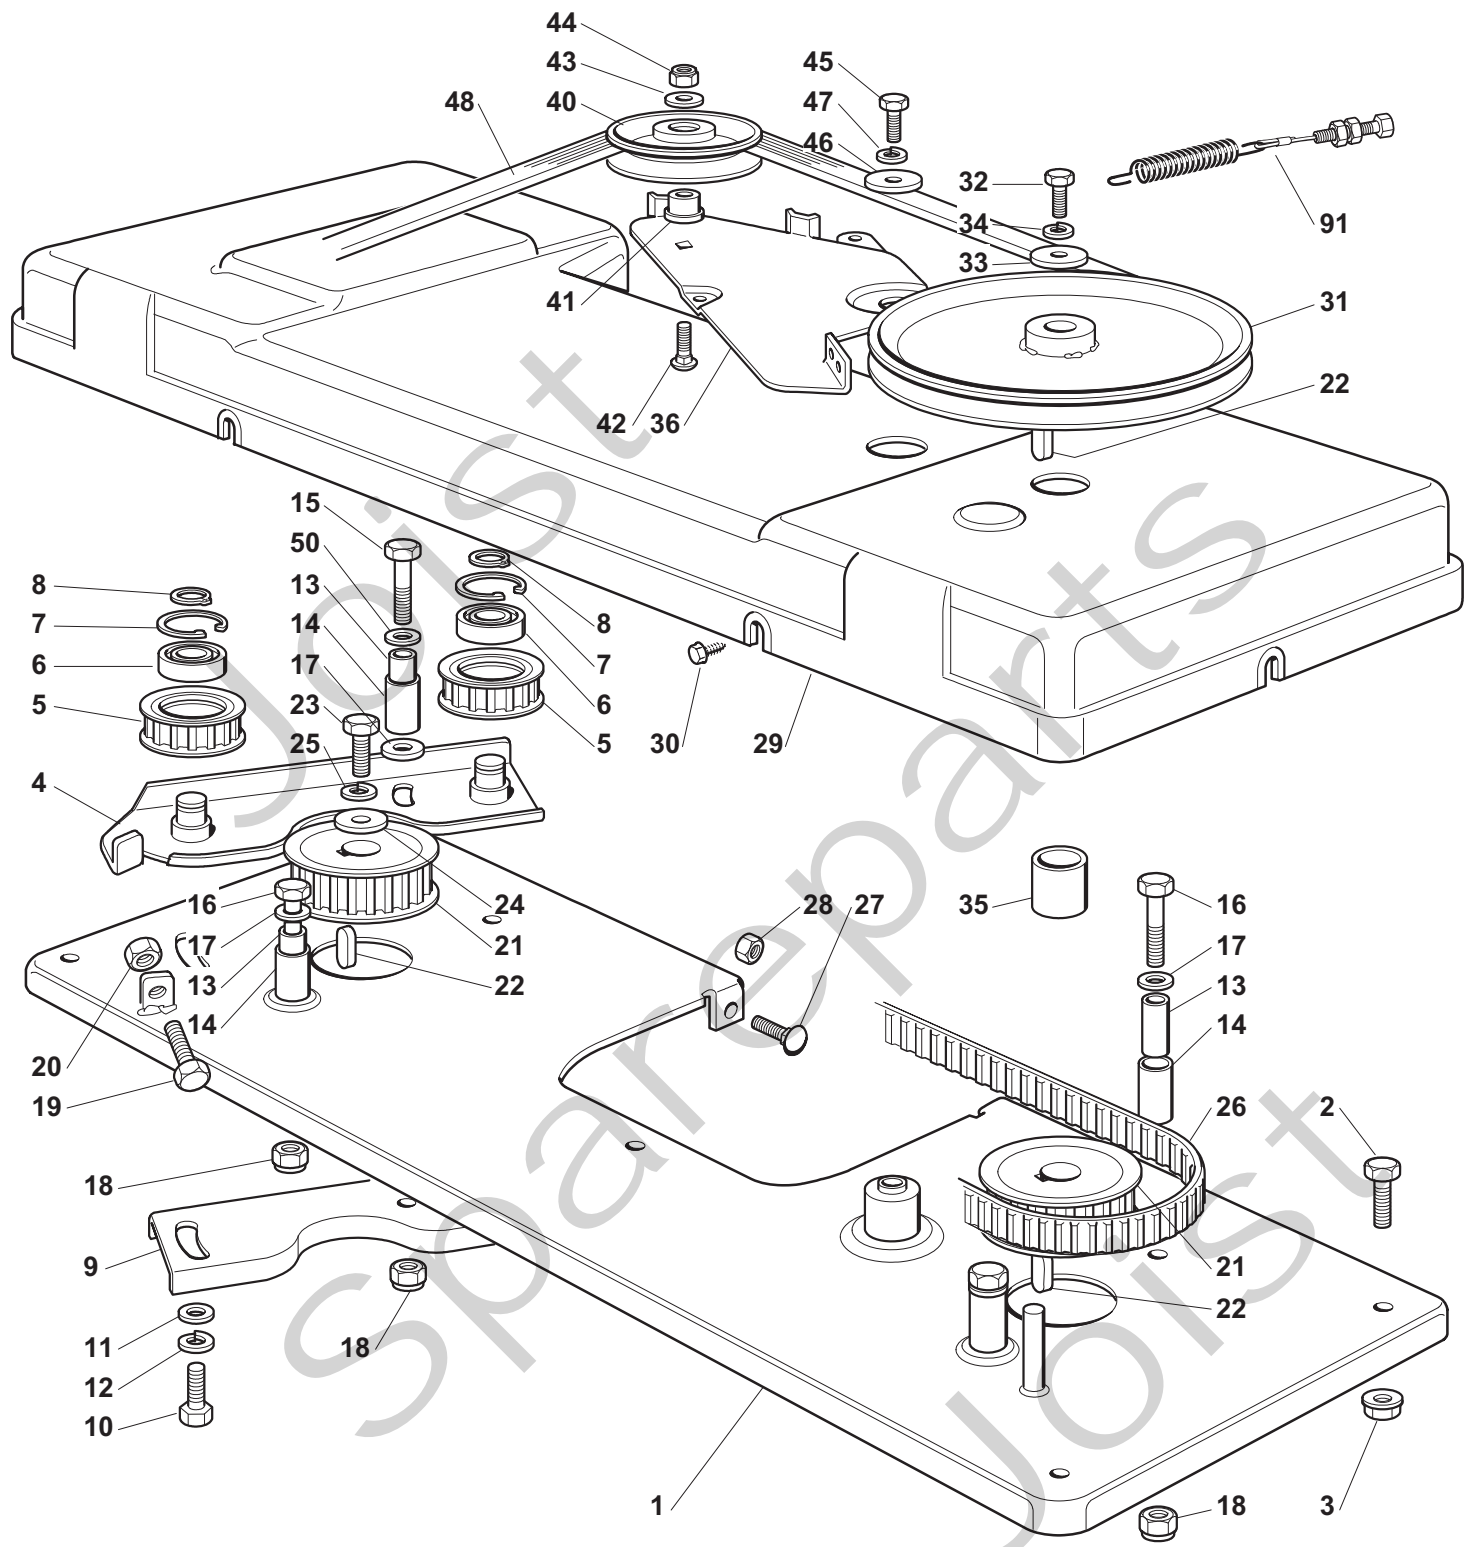

ESTATE ROYAL

Pos. Fig.	Antal Quantity	Art No Part No	Benämning	Description	Anmärkning Notes
1	1	82547029/0	Tavla	Plate	
2	4	12792611/0	Skruv	Screw	
3	4	12293201/0	Mutter	Nut	
4	1	82785084/1	Stöd	Support	
5	2	25601559/1	Remskiva	Pulley	
6	2	119216048/0	Kullager	Bearing	
7	2	12610800/0	Seegerring	Seeger	
8	2	12609200/0	Seegerring	Seeger	
9	1	25650037/0	Reduktion	Stiffening	
10	2	12793102/0	Skruv	Screw	
11	2	12521350/0	Bricka	Washer	
12	2	12583500/0	Bricka	Grower	
13	4	25160003/0	Distans	Spacer	
14	4	25038000/0	Bussning	Bushing	
15	1	12691700/0	Skruv	Screw	
16	3	12691200/0	Skruv	Right Screw	
17	4	12521350/0	Bricka	Washer	
18	4	12293201/0	Mutter	Nut	
19	1	12793900/0	Skruv	Screw	
20	1	12293200/0	Mutter	Nut	
21	2	25601560/0	Remskiva	Pulley	
22	3	12139480/0	Kil	Feather	
23	1	12793102/0	Skruv	Screw	
24	1	25670007/0	Bricka	Washer	
25	1	12583500/0	Bricka	Grower	
26	1	35065600/0	Drivrem	Belt	
27	3	12815200/0	Skruv	Screw	
28	3	12292102/0	Mutter	Nut	
29	1	25060100/3	Hus	Case	
30	6	12735110/0	Skruv	Screw	
31	1	25601550/0	Remskiva	Pulley	
32	1	12793102/0	Skruv	Screw	
33	1	25670007/0	Bricka	Washer	
34	1	12583500/0	Bricka	Grower	
35	1	25160002/0	Distans	Spacer	
36	1	25318115/1	Bromsarm	Brake Lever	
40	1	25601555/0	Remskiva	Pulley	
41	1	25160007/0	Distans	Spacer	
42	1	12818900/0	Skruv	Screw	
43	1	12523060/0	Bricka	Washer	
44	1	12155000/0	Mutter	Nut	
45	1	12793102/0	Skruv	Screw	
46	1	12523070/0	Bricka	Washer	
47	1	12583500/0	Bricka	Grower	
48	1	35062811/0	Drivrem	Belt	
50	1	12523060/0	Bricka	Washer	
91	1	82004608/0	Kabel	Wire