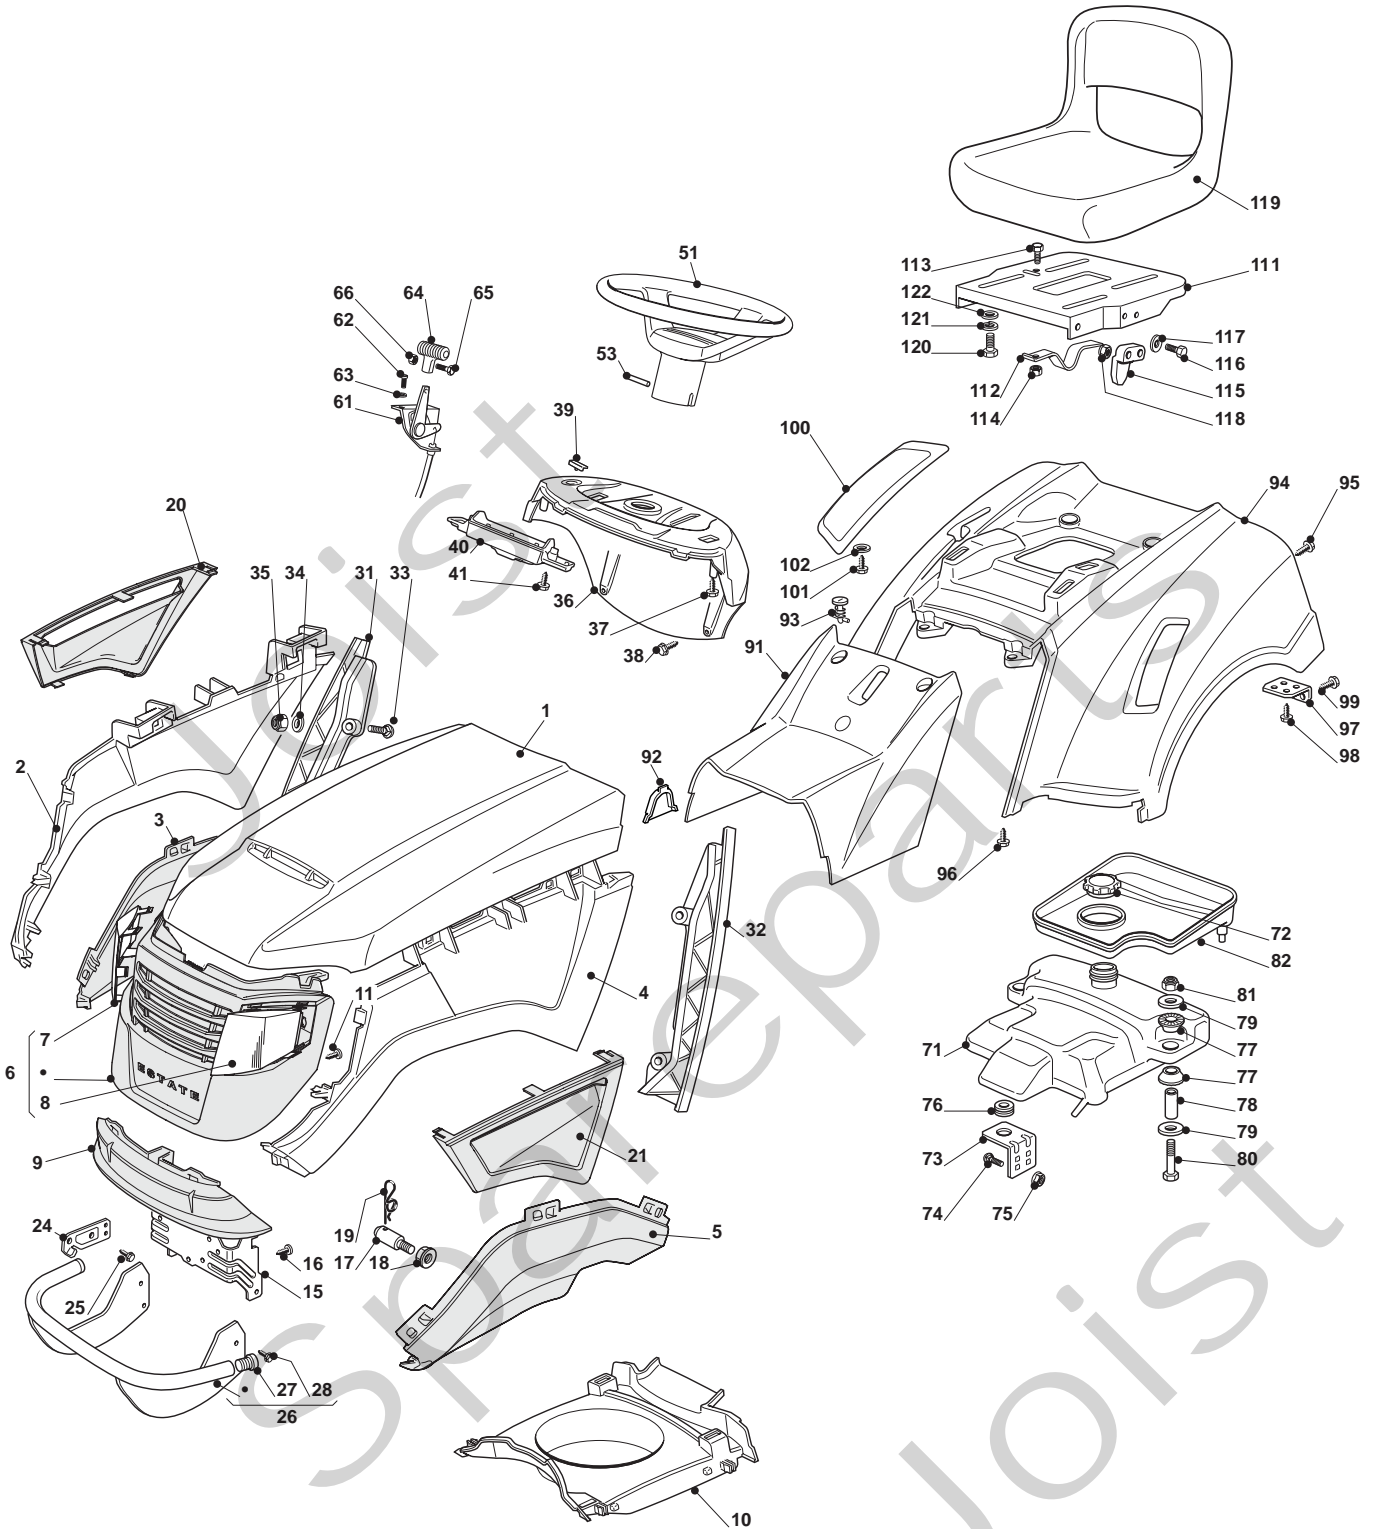

Genuine Spare Parts

Spareparts
Joist

Utgåva Issue		Bildnr Picture No		ESTATE COLLECTOR KAROSS		ESTATE COLLECTOR BODY WORK		Sida Page	
2008- 13		2242A						92	
Pos. Fig.	Antal/Quantity			Art nr Part No	Benämning	Description	Sats Kit	Anmärkning Notes	
	2569	2573 2574							
	1	1		82076935/0	Motorhuv- gul	Engine hood- yellow		Inkl. pos 2, 8- 10	
	2	1		25547105/0	• Platta- gul	• Plate- yellow			
	8	1		25580012/0	• Styrpinne- hö	• Guide pin- RH			
	9	1		25580013/0	• Styrpinne- vä	• Guide pin- LH			
	10	2		12727356/0	• Skruv	• Screw			
	11	1		25730005/1	Avskiljare	Intake separator			
	21	2		25510045/0	Bult	Pin			
	22	2		12436050/0	Låsplatta	Plate			
	23	1		25547089/0	Fästplatta- hö	Plate- RH			
	24	1		25547091/0	Fästplatta- vä	Plate- LH			
	25	4		12731580/0	Skruv	Screw			
	26	1		82869031/0	Ljuddämparskydd	Muffler guard			
	28	4		12734995/0	Skruv	Screw			
	31	1		25599010/0	Panelstöd- hö	Dashboard support- RH			
	32	1		25599011/0	Panelstöd- vä	Dashboard support- LH			
	33	4		12815221/0	Skruv	Screw			
	34	4		12521330/0	Bricka	Washer			
	35	4		12154510/0	Mutter	Nut			
	36	1		25120190/0	Panel	Dashboard			
	37	2		12728440/0	Skruv	Screw			
	38	10		12735402/0	Skruv	Screw			
	40	1		25600074/0	Kortskydd	Card protection			
	42	2		25547181/0	Platta	Plate			
	51	1		25961201/0	Ratt	Steering wheel	Inkl. pos 52		
	52	1		25120230/0	• Propp	• Cap			
	53	1		12620299/0	Stift	Pin			
X	61	1		182000212/0	Gasreglage	Throttle control			
	61	1		82000200/1	Gasreglage	Throttle control			
	62	2		12788512/0	Skruv	Screw			
	63	2		12581200/0	Bricka	Grower			
	64	1		25394501/0	Handtag	Handle			
	65	1		12726388/0	Skruv	Screw			
	66	1		12290800/0	Mutter	Nut			
X	91	1		325110365/0	Kåpa- gul	Cover- yellow			
	92	1		25207172/0	Platta	Plate			
	93	2		25580020/0	Sprint	Pivot			
	94	1		25110323/0	Hjulååpa- gul	Wheel cover- yellow			
	97	2		25755041/0	Vinkelfäste	Angle bracket			
	98	4		12728686/0	Skruv	Screw			
	99	2		12735110/0	Skruv	Screw			
	111	1		25547033/1	Sitsplatta	Seat plate			
	112	1		25430223/2	Fjäder	Spring			
	113	1		12789000/0	Skruv	Screw			
	114	3		12154330/0	Mutter	Nut			
	115	1		27063021/1	Kam	Cam			
	116	2		12789100/0	Skruv	Screw			
	117	2		12523020/0	Bricka	Washer			
	120	4		12793101/0	Skruv	Screw			
	121	4		12583500/0	Låsbricka	Washer			
	122	4		12523060/0	Bricka	Washer			
	123	1		25722453/1	Sits	Seat			
X	131	1		325735124/0	Tank	Fuel tank			
	132	1		25795001/1	Tanklock	Fuel tank cap			
X	133	1		325785291/0	Stöd	Support			
X	134	1		12789195/0	Skruv	Screw			
	135	1		12581500/0	Låsbricka	Washer			
	136	2		12437503/0	Låsplatta	Plate			
X	137	1		325785289/0	Stöd	Support			
	138	4		12735403/0	Skruv	Screw			
X	139	1		325600075/0	Skydd	Guard			
	140	1		12815240/0	Skruv	Screw			
	141	1		12581500/0	Låsbricka	Washer			
X	143	1		325207176/0	Kåpa	Cover			