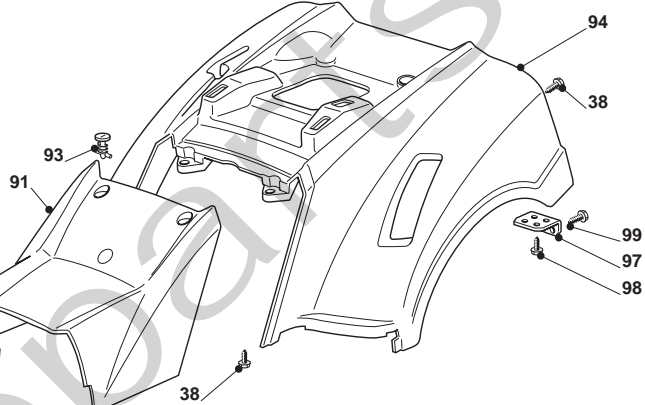

Genuine Spare Parts

Spareparts
Joist

Utgåva Issue		Bildnr Picture No		ESTATE COLLECTOR KAROSS		ESTATE COLLECTOR BODY WORK		Sida Page	
2008- 13		2242A						92	
Pos. Fig.	Antal/Quantity			Art nr Part No	Benämning	Description	Sats Kit	Anmärkning Notes	
	2569	2573 2574							
	1	1		82076935/0	Motorhuv- gul	Engine hood- yellow		Inkl. pos 2, 8- 10	
	2	1		25547105/0	• Platta- gul	• Plate- yellow			
	8	1		25580012/0	• Styrpinne- hö	• Guide pin- RH			
	9	1		25580013/0	• Styrpinne- vä	• Guide pin- LH			
	10	2		12727356/0	• Skruv	• Screw			
	11	1		25730005/1	Avskiljare	Intake separator			
	21	2		25510045/0	Bult	Pin			
	22	2		12436050/0	Låsplatta	Plate			
	23	1		25547089/0	Fästplatta- hö	Plate- RH			
	24	1		25547091/0	Fästplatta- vä	Plate- LH			
	25	4		12731580/0	Skruv	Screw			
	26	1		82869031/0	Ljuddämparskydd	Muffler guard			
	28	4		12734995/0	Skruv	Screw			
	31	1		25599010/0	Panelstöd- hö	Dashboard support- RH			
	32	1		25599011/0	Panelstöd- vä	Dashboard support- LH			
	33	4		12815221/0	Skruv	Screw			
	34	4		12521330/0	Bricka	Washer			
	35	4		12154510/0	Mutter	Nut			
	36	1		25120190/0	Panel	Dashboard			
	37	2		12728440/0	Skruv	Screw			
	38	10		12735402/0	Skruv	Screw			
	40	1		25600074/0	Kortskydd	Card protection			
	42	2		25547181/0	Platta	Plate			
	51	1		25961201/0	Ratt	Steering wheel	Inkl. pos 52		
	52	1		25120230/0	• Propp	• Cap			
	53	1		12620299/0	Stift	Pin			
X	61	1		182000212/0	Gasreglage	Throttle control			
	61	1		82000200/1	Gasreglage	Throttle control			
	62	2		12788512/0	Skruv	Screw			
	63	2		12581200/0	Bricka	Grower			
	64	1		25394501/0	Handtag	Handle			
	65	1		12726388/0	Skruv	Screw			
	66	1		12290800/0	Mutter	Nut			
X	91	1		325110365/0	Kåpa- gul	Cover- yellow			
	92	1		25207172/0	Platta	Plate			
	93	2		25580020/0	Sprint	Pivot			
	94	1		25110323/0	Hjulååpa- gul	Wheel cover- yellow			
	97	2		25755041/0	Vinkelfäste	Angle bracket			
	98	4		12728686/0	Skruv	Screw			
	99	2		12735110/0	Skruv	Screw			
	111	1		25547033/1	Sitsplatta	Seat plate			
	112	1		25430223/2	Fjäder	Spring			
	113	1		12789000/0	Skruv	Screw			
	114	3		12154330/0	Mutter	Nut			
	115	1		27063021/1	Kam	Cam			
	116	2		12789100/0	Skruv	Screw			
	117	2		12523020/0	Bricka	Washer			
	120	4		12793101/0	Skruv	Screw			
	121	4		12583500/0	Låsbricka	Washer			
	122	4		12523060/0	Bricka	Washer			
	123	1		25722453/1	Sits	Seat			
X	131	1		325735124/0	Tank	Fuel tank			
	132	1		25795001/1	Tanklock	Fuel tank cap			
X	133	1		325785291/0	Stöd	Support			
X	134	1		12789195/0	Skruv	Screw			
	135	1		12581500/0	Låsbricka	Washer			
	136	2		12437503/0	Låsplatta	Plate			
X	137	1		325785289/0	Stöd	Support			
	138	4		12735403/0	Skruv	Screw			
X	139	1		325600075/0	Skydd	Guard			
	140	1		12815240/0	Skruv	Screw			
	141	1		12581500/0	Låsbricka	Washer			
X	143	1		325207176/0	Kåpa	Cover			