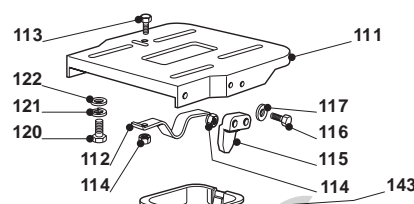

Genuine Spare Parts

Spareparts
Joist

Utgåva Issue		Bildnr Picture No		ESTATE COLLECTOR KAROSS		ESTATE COLLECTOR BODY WORK		Sida Page	
2008- 13		2242A						92	
Pos. Fig.	Antal/Quantity			Art nr Part No	Benämning	Description	Sats Kit	Anmärkning Notes	
	2569	2573 2574							
	1	1		82076935/0	Motorhuv- gul	Engine hood- yellow		Inkl. pos 2, 8- 10	
	2	1		25547105/0	• Platta- gul	• Plate- yellow			
	8	1		25580012/0	• Styrpinne- hö	• Guide pin- RH			
	9	1		25580013/0	• Styrpinne- vä	• Guide pin- LH			
	10	2		12727356/0	• Skruv	• Screw			
	11	1		25730005/1	Avskiljare	Intake separator			
	21	2		25510045/0	Bult	Pin			
	22	2		12436050/0	Låsplatta	Plate			
	23	1		25547089/0	Fästplatta- hö	Plate- RH			
	24	1		25547091/0	Fästplatta- vä	Plate- LH			
	25	4		12731580/0	Skruv	Screw			
	26	1		82869031/0	Ljuddämparskydd	Muffler guard			
	28	4		12734995/0	Skruv	Screw			
	31	1		25599010/0	Panelstöd- hö	Dashboard support- RH			
	32	1		25599011/0	Panelstöd- vä	Dashboard support- LH			
	33	4		12815221/0	Skruv	Screw			
	34	4		12521330/0	Bricka	Washer			
	35	4		12154510/0	Mutter	Nut			
	36	1		25120190/0	Panel	Dashboard			
	37	2		12728440/0	Skruv	Screw			
	38	10		12735402/0	Skruv	Screw			
	40	1		25600074/0	Kortskydd	Card protection			
	42	2		25547181/0	Platta	Plate			
	51	1		25961201/0	Ratt	Steering wheel	Inkl. pos 52		
	52	1		25120230/0	• Propp	• Cap			
	53	1		12620299/0	Stift	Pin			
X	61	1		182000212/0	Gasreglage	Throttle control			
	61	1		82000200/1	Gasreglage	Throttle control			
	62	2		12788512/0	Skruv	Screw			
	63	2		12581200/0	Bricka	Grower			
	64	1		25394501/0	Handtag	Handle			
	65	1		12726388/0	Skruv	Screw			
	66	1		12290800/0	Mutter	Nut			
X	91	1		325110365/0	Kåpa- gul	Cover- yellow			
	92	1		25207172/0	Platta	Plate			
	93	2		25580020/0	Sprint	Pivot			
	94	1		25110323/0	Hjulååpa- gul	Wheel cover- yellow			
	97	2		25755041/0	Vinkelfäste	Angle bracket			
	98	4		12728686/0	Skruv	Screw			
	99	2		12735110/0	Skruv	Screw			
	111	1		25547033/1	Sitsplatta	Seat plate			
	112	1		25430223/2	Fjäder	Spring			
	113	1		12789000/0	Skruv	Screw			
	114	3		12154330/0	Mutter	Nut			
	115	1		27063021/1	Kam	Cam			
	116	2		12789100/0	Skruv	Screw			
	117	2		12523020/0	Bricka	Washer			
	120	4		12793101/0	Skruv	Screw			
	121	4		12583500/0	Låsbricka	Washer			
	122	4		12523060/0	Bricka	Washer			
	123	1		25722453/1	Sits	Seat			
X	131	1		325735124/0	Tank	Fuel tank			
	132	1		25795001/1	Tanklock	Fuel tank cap			
X	133	1		325785291/0	Stöd	Support			
X	134	1		12789195/0	Skruv	Screw			
	135	1		12581500/0	Låsbricka	Washer			
	136	2		12437503/0	Låsplatta	Plate			
X	137	1		325785289/0	Stöd	Support			
	138	4		12735403/0	Skruv	Screw			
X	139	1		325600075/0	Skydd	Guard			
	140	1		12815240/0	Skruv	Screw			
	141	1		12581500/0	Låsbricka	Washer			
X	143	1		325207176/0	Kåpa	Cover			