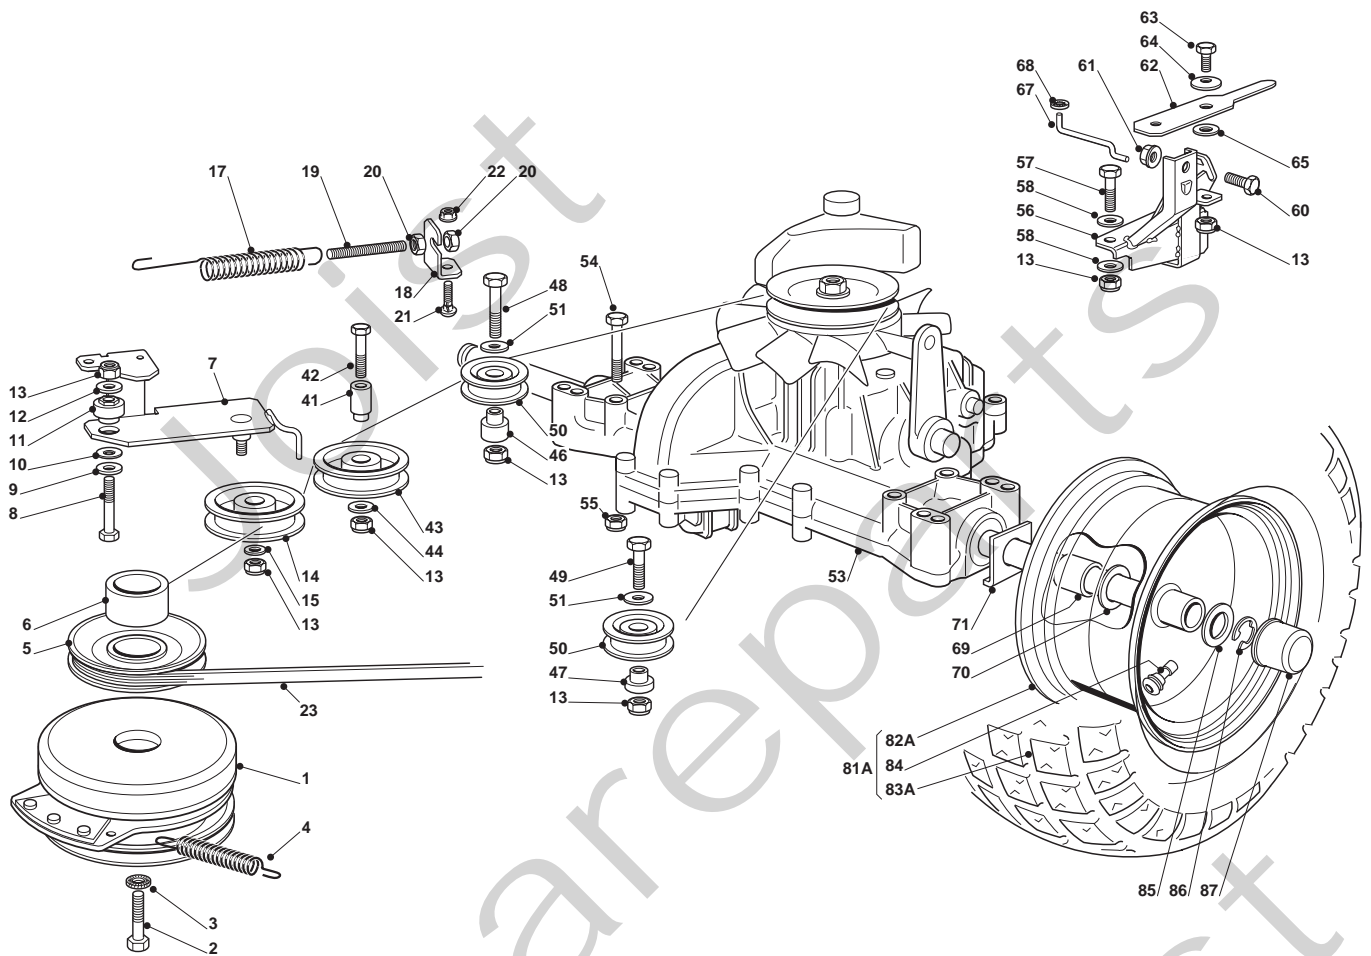

Utgåva Issue		Bildnr Picture No		ESTATE PRESIDENT TRANSMISSION		ESTATE PRESIDENT TRANSMISSION		Sida Page	
2008- 13		2460						122	
Pos. Fig.	Antal/Quantity				Art nr Part No	Benämning	Description	Sats Kit	Anmärkning Notes
	2525								
X	1	1			118399063/0	Magnetkoppling.....	Electric clutch		
	2	1			12737320/0	Skruv	Screw		
	3	1			12543000/0	Bricka	Washer		
	4	1			22430216/0	Fjäder.....	Spring		
	5	1			25601566/0	Remskiva.....	Belt pulley		
	6	1			25160021/0	Distans	Spacer.....		
	7	1			82318217/0	Spännarm	Tension arm		
	8	1			12691115/0	Skruv	Screw		
	9	1			12523060/0	Bricka	Washer.....		
	10	1			27670055/0	Bricka	Washer.....		
	11	1			25510087/0	Tapp.....	Pin		
	12	1			12523060/0	Bricka	Washer.....		
	13	7			12155000/0	Mutter.....	Nut		
	14	1			25601554/0	Spännrulle	Tension roller		
	15	1			12523060/0	Bricka	Washer.....		
	17	1			25430260/0	Fjäder.....	Spring		
	18	1			25755049/0	Vinkelfäste	Angle bracket		
	19	1			25840005/0	Spännstång	Tie rod.....		
	20	2			12293200/0	Mutter.....	Nut		
	21	1			12818690/0	Skruv	Screw		
	22	1			12293201/0	Mutter.....	Nut		
	23	1			35062001/0	Kilrem.....	V- belt.....		
X	41	1			125510100/0	Hylsa	Collar		
	42	1			12691800/0	Skruv	Screw		
	43	1			25601555/0	Remrulle.....	Belt roller		
	44	1			12523060/0	Bricka	Washer.....		
	46	1			25160024/1	Distans	Spacer.....		
	47	1			25160030/0	Distans	Spacer.....		
	48	1			12691400/0	Skruv	Screw.....		
	49	1			12691115/0	Skruv	Screw.....		
	50	2			25601576/0	Remrulle.....	Belt roller		
	51	2			22671653/0	Bricka	Washer.....		
	53	1			18400960/0	Transaxel kpl.....	Transaxle assy.....		Kanzaki K46S
	54	4			12691800/0	Skruv	Screw		
	55	4			12154210/0	Mutter.....	Nut		
	56	1			82785149/0	Fäste	Support.....		
	57	1			12691200/0	Skruv	Screw		
	58	2			12521350/0	Bricka	Washer.....		
	60	1			12792611/0	Skruv	Screw.....		
	61	1			12293201/0	Mutter.....	Nut		
	62	1			25318157/0	Arm	Lever		
	63	1			12793102/0	Skruv	Screw		
	64	1			12369500/0	Bricka	Washer.....		
	65	1			25670011/0	Bricka	Washer.....		
	67	1			25033033/0	Stång.....	Rod		
	68	1			12604896/0	Låsbricka	Lock washer.....		
	69	2			25160031/0	Distans	Spacer.....		
	70	2-4			12521410/0	Bricka	Washer.....		
	71	2			25670017/0	Bricka	Washer.....		
	81 A	2			82680013/1	Hjul kpl.....	Wheel assy.....		Inkl. pos 82A- 84
	82 A	1			82000596/0	• Fälg	• Rim		
	83 A	1			25590006/0	• Däck	• Tire		Kenda
	84	1			25950000/0	• Ventil	• Valve		
	85	2			25670005/1	Bricka	Washer.....		
	86	2			12001010/0	Låsring	Snap ring		
	87	2			22110230/0	Lock.....	Cap.....