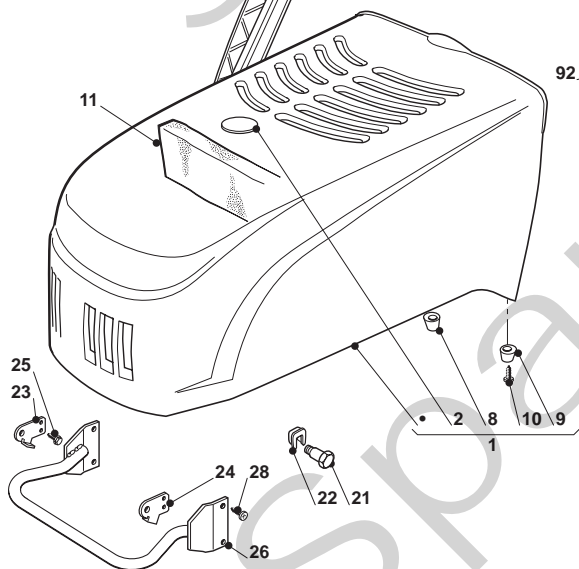

Genuine Spare Parts

Spareparts
Joist

Utgåva Issue		Bildnr Picture No		ESTATE COLLECTOR KAROSS		ESTATE COLLECTOR BODY WORK		Sida Page	
2008- 13		2242A						92	
Pos. Fig.	Antal/Quantity			Art nr Part No	Benämning	Description	Sats Kit	Anmärkning Notes	
	2569	2573 2574							
	1	1		82076935/0	Motorhuv- gul	Engine hood- yellow		Inkl. pos 2, 8- 10	
	2	1		25547105/0	• Platta- gul	• Plate- yellow			
	8	1		25580012/0	• Styrpinne- hö	• Guide pin- RH			
	9	1		25580013/0	• Styrpinne- vä	• Guide pin- LH			
	10	2		12727356/0	• Skruv	• Screw			
	11	1		25730005/1	Avskiljare	Intake separator			
	21	2		25510045/0	Bult	Pin			
	22	2		12436050/0	Låsplatta	Plate			
	23	1		25547089/0	Fästplatta- hö	Plate- RH			
	24	1		25547091/0	Fästplatta- vä	Plate- LH			
	25	4		12731580/0	Skruv	Screw			
	26	1		82869031/0	Ljuddämparskydd	Muffler guard			
	28	4		12734995/0	Skruv	Screw			
	31	1		25599010/0	Panelstöd- hö	Dashboard support- RH			
	32	1		25599011/0	Panelstöd- vä	Dashboard support- LH			
	33	4		12815221/0	Skruv	Screw			
	34	4		12521330/0	Bricka	Washer			
	35	4		12154510/0	Mutter	Nut			
	36	1		25120190/0	Panel	Dashboard			
	37	2		12728440/0	Skruv	Screw			
	38	10		12735402/0	Skruv	Screw			
	40	1		25600074/0	Kortskydd	Card protection			
	42	2		25547181/0	Platta	Plate			
	51	1		25961201/0	Ratt	Steering wheel	Inkl. pos 52		
	52	1		25120230/0	• Propp	• Cap			
	53	1		12620299/0	Stift	Pin			
X	61	1		182000212/0	Gasreglage	Throttle control			
	61	1		82000200/1	Gasreglage	Throttle control			
	62	2		12788512/0	Skruv	Screw			
	63	2		12581200/0	Bricka	Grower			
	64	1		25394501/0	Handtag	Handle			
	65	1		12726388/0	Skruv	Screw			
	66	1		12290800/0	Mutter	Nut			
X	91	1		325110365/0	Kåpa- gul	Cover- yellow			
	92	1		25207172/0	Platta	Plate			
	93	2		25580020/0	Sprint	Pivot			
	94	1		25110323/0	Hjulååpa- gul	Wheel cover- yellow			
	97	2		25755041/0	Vinkelfäste	Angle bracket			
	98	4		12728686/0	Skruv	Screw			
	99	2		12735110/0	Skruv	Screw			
	111	1		25547033/1	Sitsplatta	Seat plate			
	112	1		25430223/2	Fjäder	Spring			
	113	1		12789000/0	Skruv	Screw			
	114	3		12154330/0	Mutter	Nut			
	115	1		27063021/1	Kam	Cam			
	116	2		12789100/0	Skruv	Screw			
	117	2		12523020/0	Bricka	Washer			
	120	4		12793101/0	Skruv	Screw			
	121	4		12583500/0	Låsbricka	Washer			
	122	4		12523060/0	Bricka	Washer			
	123	1		25722453/1	Sits	Seat			
X	131	1		325735124/0	Tank	Fuel tank			
	132	1		25795001/1	Tanklock	Fuel tank cap			
X	133	1		325785291/0	Stöd	Support			
X	134	1		12789195/0	Skruv	Screw			
	135	1		12581500/0	Låsbricka	Washer			
	136	2		12437503/0	Låsplatta	Plate			
X	137	1		325785289/0	Stöd	Support			
	138	4		12735403/0	Skruv	Screw			
X	139	1		325600075/0	Skydd	Guard			
	140	1		12815240/0	Skruv	Screw			
	141	1		12581500/0	Låsbricka	Washer			
X	143	1		325207176/0	Kåpa	Cover			