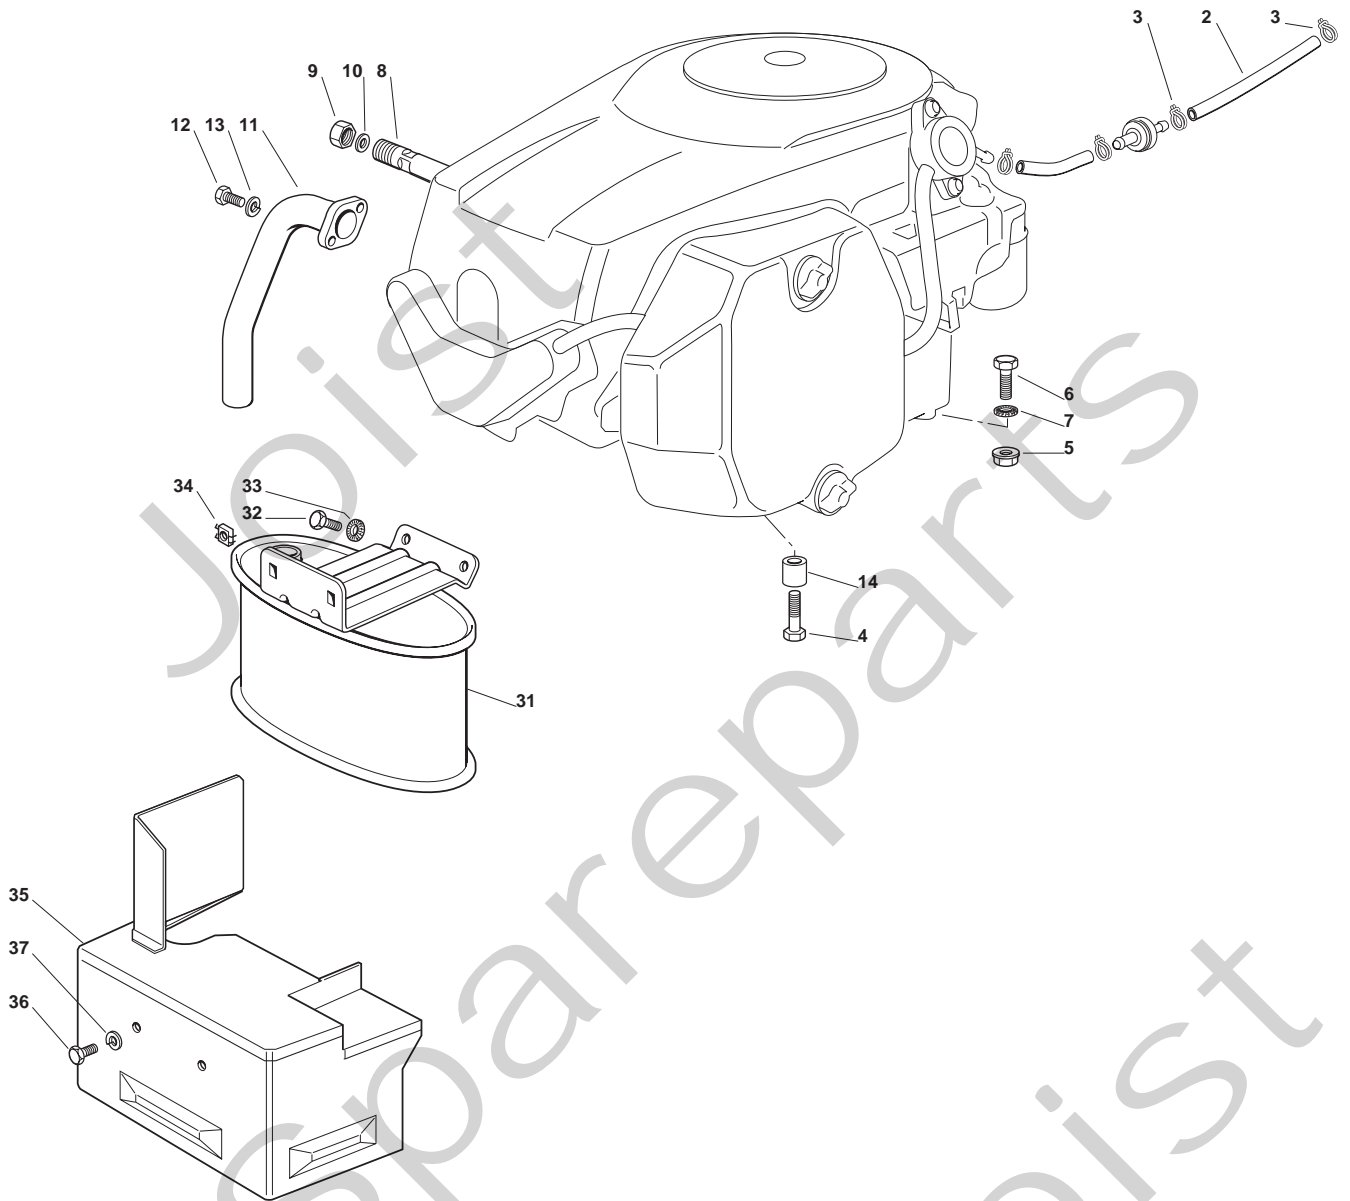

Utgåva Issue		Bildnr Picture No		ESTATE PRESIDENT MOTOR (Kohler)		ESTATE PRESIDENT ENGINE (Kohler)		Sida Page	
2008- 13		1863A						118	
Pos. Fig.	Antal/Quantity				Art nr Part No	Benämning	Description	Sats Kit	Anmärkning Notes
	2525								
X	2	1			25869057/0	Bränsleslang	Fuel line.....		
	3	2			18375051/1	Slangklämma.....	Hose clamp		
	4	3			112735108/1	Skruv	Screw		
	5	1			12154210/0	Mutter	Nut		
	6	1			12691115/0	Skruv	Screw		
	7	1			12540260/0	Bricka	Washer		
	8	1			27598060/0	Oljeavtappn.rör	Oil drain pipe.....		
	9	1			18737849/0	Plugg	Cap		
	10	1			18401001/1	Tätningring	Seal		
	11	1			18738227/0	Avgasrör	Exhaust tube		
	12	2			12735530/0	Skruv	Screw		
	13	2			12583500/0	Låsbricka	Washer		
	14	3			25160035/0	Distans	Spacer		
	31	1			82750004/0	Ljuddämpare	Muffler		
	32	2			12793102/0	Skruv	Screw		
	33	2			12540260/0	Bricka	Washer		
	34	2			12360425/0	Mutter	Nut		
35	1			82598029/0	Skydd	Guard			
36	2			12792611/0	Skruv	Screw			
37	2			12583500/0	Låsbricka	Washer