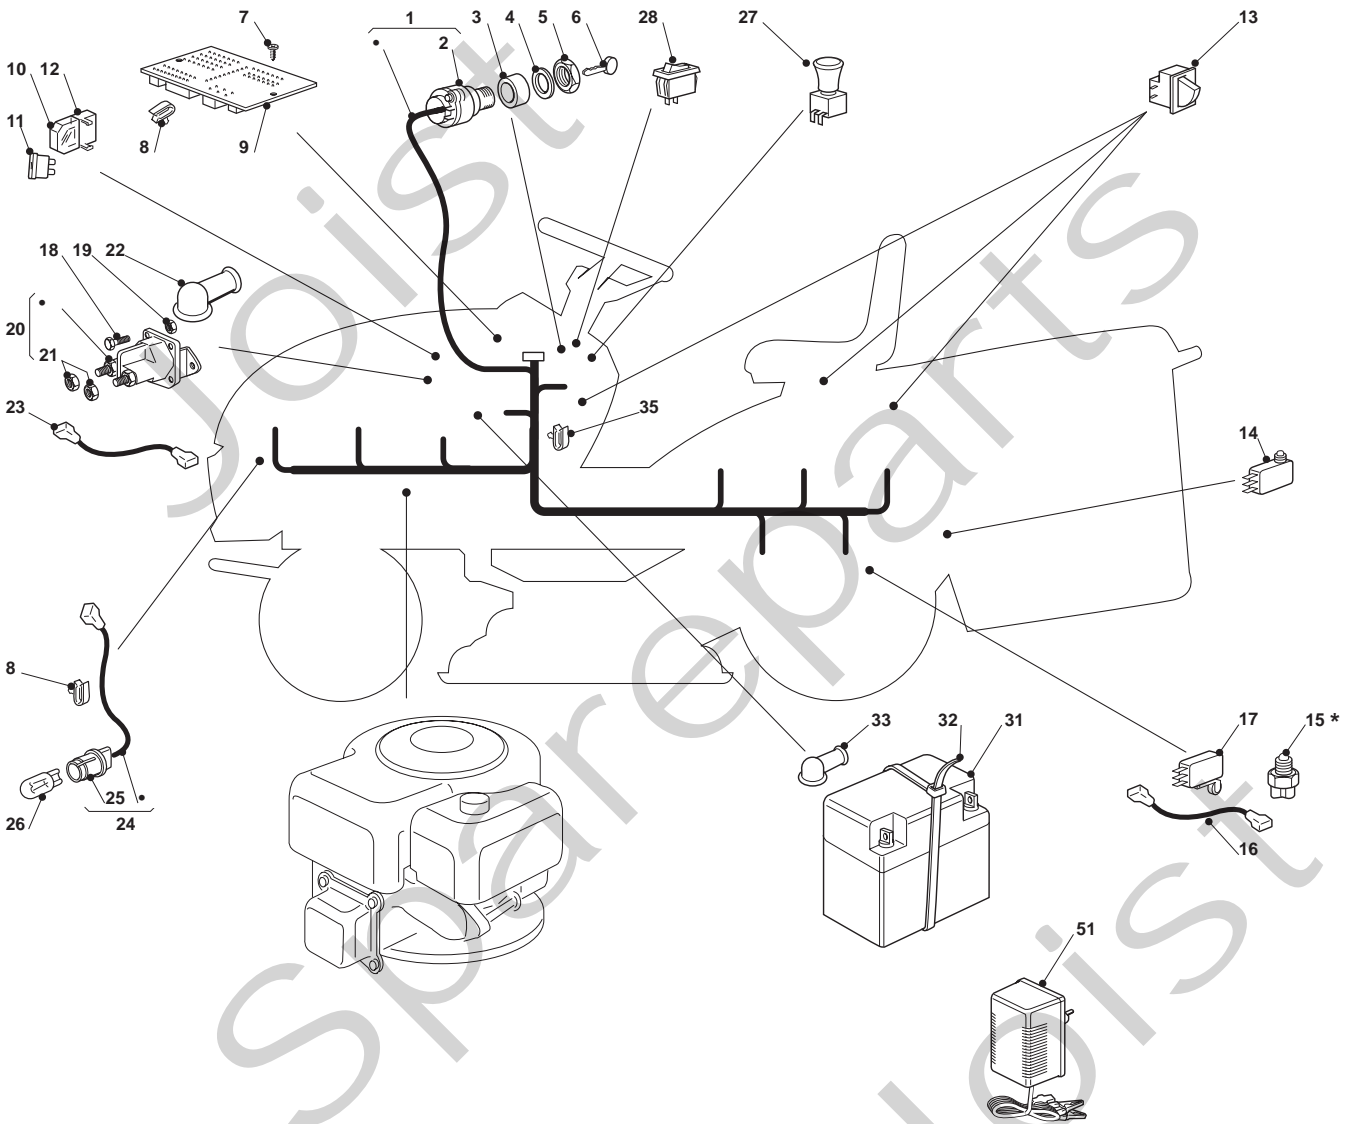

Utgåva Issue 2008- 13		Bildnr Picture No 2255A		ESTATE COLLECTOR ESTATE SENATOR ESTATE PRESIDENT ELSYSTEM		ESTATE COLLECTOR ESTATE SENATOR ESTATE PRESIDENT ELECTRICAL SYSTEM		Sida Page 112	
Pos. Fig.	Antal/Quantity			Art nr Part No	Benämning	Description	Sats Kit	Anmärkning Notes	
	2569 2573 2574	2524	2525						
	1	1	1	82040143/0	Kablage.....	Harness.....		Inkl. pos 2	
	2	1	1	18450072/0	• Tändningslås	• Starting switch			
	3	1	1	18550136/0	Distans	Spacer			
	4	1	1	18550135/0	Bricka	Washer.....			
	5	1	1	18400862/0	Mutter.....	Nut			
	6	1	1	18210022/0	Tändningsnyckel.....	Starter key.....			
	7	3	3	12727810/0	Skruv.....	Screw.....			
	8	2	2	33320506/0	Kabelhållare	Cable holder			
	9	1		125722430/1	Elektronikkort	.....			
X	9		1	125722431/0	Elektronikkort	.....			
X	10	2	2	33215000/0	Lock.....	Cover			
	11	1	1	33340036/0	Säkring	Fuse		25A	
	11	1	1	33340040/0	Säkring.....	Fuse		10A	
	12	2	2	33500007/0	Säkringshållare	Fuse holder			
	13	3	3	19410606/0	Mikrobrytare.....	Micro switch			
	14	1	1	19410605/1	Mikrobrytare.....	Micro switch			
	15		1	786194	Brytare.....	Neutral start switch.....		Peerless	
	15	1		F000- 7034- 00	Brytare.....	Switch.....		Dana	
	16	1	1	25065026/0	Kabel	Cable			
	17		1	19410609/0	Brytare.....	Switch			
	18	2	2	12791213/1	Skruv.....	Screw.....			
	19	2	2	12292102/0	Mutter.....	Nut			
	20	1	1	18736110/0	Startrelä.....	Starter relay		Inkl. pos 21	
	21	2	2	12360352/0	• Mutter.....	• Nut			
	22	1	1	18564864/1	Polskydd.....	Protection			
	23	1	1	25065017/0	Kabel	Cable			
	24		1	82040073/0	Kabel	Cable		Inkl. pos 25	
	25		2	33500030/0	• Lamphållare.....	• Lamp holder.....			
	26		2	18459100/0	Glödlampa	Lamp			
	27	1	1	18450068/0	Brytare.....	Switch			
	28		1	18450060/1	Brytare.....	Switch			
	31	1	1	18120002/1	Batteri	Battery			
X	32	1	1	133320028/0	Buntband	Cable tie			
	33	1	1	18564861/1	Polskydd.....	Protection			
	35	9	9	33320506/0	Kabelhållare	Cable holder			
X	51	1	1	82180050/0	Batteriladdare	Battery charger			
X	51	1	1	82180052/0	Batteriladdare (UK).....	Battery charger (UK).....		UK- special