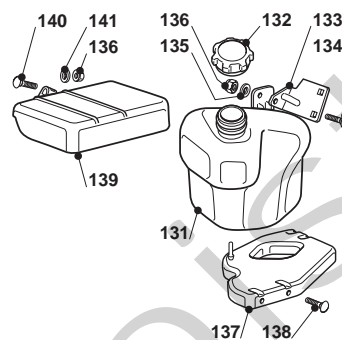

Genuine Spare Parts

Spareparts
Joist

Utgåva Issue		Bildnr Picture No		ESTATE COLLECTOR KAROSS		ESTATE COLLECTOR BODY WORK		Sida Page	
2008- 13		2242A						92	
Pos. Fig.	Antal/Quantity			Art nr Part No	Benämning	Description	Sats Kit	Anmärkning Notes	
	2569	2573 2574							
	1	1		82076935/0	Motorhuv- gul	Engine hood- yellow		Inkl. pos 2, 8- 10	
	2	1		25547105/0	• Platta- gul	• Plate- yellow			
	8	1		25580012/0	• Styrpinne- hö	• Guide pin- RH			
	9	1		25580013/0	• Styrpinne- vä	• Guide pin- LH			
	10	2		12727356/0	• Skruv	• Screw			
	11	1		25730005/1	Avskiljare	Intake separator			
	21	2		25510045/0	Bult	Pin			
	22	2		12436050/0	Låsplatta	Plate			
	23	1		25547089/0	Fästplatta- hö	Plate- RH			
	24	1		25547091/0	Fästplatta- vä	Plate- LH			
	25	4		12731580/0	Skruv	Screw			
	26	1		82869031/0	Ljuddämparskydd	Muffler guard			
	28	4		12734995/0	Skruv	Screw			
	31	1		25599010/0	Panelstöd- hö	Dashboard support- RH			
	32	1		25599011/0	Panelstöd- vä	Dashboard support- LH			
	33	4		12815221/0	Skruv	Screw			
	34	4		12521330/0	Bricka	Washer			
	35	4		12154510/0	Mutter	Nut			
	36	1		25120190/0	Panel	Dashboard			
	37	2		12728440/0	Skruv	Screw			
	38	10		12735402/0	Skruv	Screw			
	40	1		25600074/0	Kortskydd	Card protection			
	42	2		25547181/0	Platta	Plate			
	51	1		25961201/0	Ratt	Steering wheel	Inkl. pos 52		
	52	1		25120230/0	• Propp	• Cap			
	53	1		12620299/0	Stift	Pin			
X	61	1		182000212/0	Gasreglage	Throttle control			
	61	1		82000200/1	Gasreglage	Throttle control			
	62	2		12788512/0	Skruv	Screw			
	63	2		12581200/0	Bricka	Grower			
	64	1		25394501/0	Handtag	Handle			
	65	1		12726388/0	Skruv	Screw			
	66	1		12290800/0	Mutter	Nut			
X	91	1		325110365/0	Kåpa- gul	Cover- yellow			
	92	1		25207172/0	Platta	Plate			
	93	2		25580020/0	Sprint	Pivot			
	94	1		25110323/0	Hjulååpa- gul	Wheel cover- yellow			
	97	2		25755041/0	Vinkelfäste	Angle bracket			
	98	4		12728686/0	Skruv	Screw			
	99	2		12735110/0	Skruv	Screw			
	111	1		25547033/1	Sitsplatta	Seat plate			
	112	1		25430223/2	Fjäder	Spring			
	113	1		12789000/0	Skruv	Screw			
	114	3		12154330/0	Mutter	Nut			
	115	1		27063021/1	Kam	Cam			
	116	2		12789100/0	Skruv	Screw			
	117	2		12523020/0	Bricka	Washer			
	120	4		12793101/0	Skruv	Screw			
	121	4		12583500/0	Låsbricka	Washer			
	122	4		12523060/0	Bricka	Washer			
	123	1		25722453/1	Sits	Seat			
X	131	1		325735124/0	Tank	Fuel tank			
	132	1		25795001/1	Tanklock	Fuel tank cap			
X	133	1		325785291/0	Stöd	Support			
X	134	1		12789195/0	Skruv	Screw			
	135	1		12581500/0	Låsbricka	Washer			
	136	2		12437503/0	Låsplatta	Plate			
X	137	1		325785289/0	Stöd	Support			
	138	4		12735403/0	Skruv	Screw			
X	139	1		325600075/0	Skydd	Guard			
	140	1		12815240/0	Skruv	Screw			
	141	1		12581500/0	Låsbricka	Washer			
X	143	1		325207176/0	Kåpa	Cover			