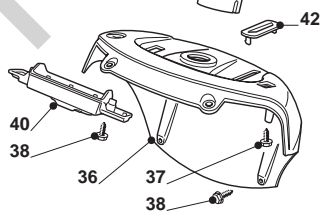

Genuine Spare Parts

Spareparts
Joist

Utgåva Issue		Bildnr Picture No		ESTATE COLLECTOR KAROSS		ESTATE COLLECTOR BODY WORK		Sida Page	
2008- 13		2242A						92	
Pos. Fig.	Antal/Quantity			Art nr Part No	Benämning	Description	Sats Kit	Anmärkning Notes	
	2569	2573 2574							
	1	1		82076935/0	Motorhuv- gul	Engine hood- yellow		Inkl. pos 2, 8- 10	
	2	1		25547105/0	• Platta- gul	• Plate- yellow			
	8	1		25580012/0	• Styrpinne- hö	• Guide pin- RH			
	9	1		25580013/0	• Styrpinne- vä	• Guide pin- LH			
	10	2		12727356/0	• Skruv	• Screw			
	11	1		25730005/1	Avskiljare	Intake separator			
	21	2		25510045/0	Bult	Pin			
	22	2		12436050/0	Låsplatta	Plate			
	23	1		25547089/0	Fästplatta- hö	Plate- RH			
	24	1		25547091/0	Fästplatta- vä	Plate- LH			
	25	4		12731580/0	Skruv	Screw			
	26	1		82869031/0	Ljuddämparskydd	Muffler guard			
	28	4		12734995/0	Skruv	Screw			
	31	1		25599010/0	Panelstöd- hö	Dashboard support- RH			
	32	1		25599011/0	Panelstöd- vä	Dashboard support- LH			
	33	4		12815221/0	Skruv	Screw			
	34	4		12521330/0	Bricka	Washer			
	35	4		12154510/0	Mutter	Nut			
	36	1		25120190/0	Panel	Dashboard			
	37	2		12728440/0	Skruv	Screw			
	38	10		12735402/0	Skruv	Screw			
	40	1		25600074/0	Kortskydd	Card protection			
	42	2		25547181/0	Platta	Plate			
	51	1		25961201/0	Ratt	Steering wheel	Inkl. pos 52		
	52	1		25120230/0	• Propp	• Cap			
	53	1		12620299/0	Stift	Pin			
X	61	1		182000212/0	Gasreglage	Throttle control			
	61	1		82000200/1	Gasreglage	Throttle control			
	62	2		12788512/0	Skruv	Screw			
	63	2		12581200/0	Bricka	Grower			
	64	1		25394501/0	Handtag	Handle			
	65	1		12726388/0	Skruv	Screw			
	66	1		12290800/0	Mutter	Nut			
X	91	1		325110365/0	Kåpa- gul	Cover- yellow			
	92	1		25207172/0	Platta	Plate			
	93	2		25580020/0	Sprint	Pivot			
	94	1		25110323/0	Hjulååpa- gul	Wheel cover- yellow			
	97	2		25755041/0	Vinkelfäste	Angle bracket			
	98	4		12728686/0	Skruv	Screw			
	99	2		12735110/0	Skruv	Screw			
	111	1		25547033/1	Sitsplatta	Seat plate			
	112	1		25430223/2	Fjäder	Spring			
	113	1		12789000/0	Skruv	Screw			
	114	3		12154330/0	Mutter	Nut			
	115	1		27063021/1	Kam	Cam			
	116	2		12789100/0	Skruv	Screw			
	117	2		12523020/0	Bricka	Washer			
	120	4		12793101/0	Skruv	Screw			
	121	4		12583500/0	Låsbricka	Washer			
	122	4		12523060/0	Bricka	Washer			
	123	1		25722453/1	Sits	Seat			
X	131	1		325735124/0	Tank	Fuel tank			
	132	1		25795001/1	Tanklock	Fuel tank cap			
X	133	1		325785291/0	Stöd	Support			
X	134	1		12789195/0	Skruv	Screw			
	135	1		12581500/0	Låsbricka	Washer			
	136	2		12437503/0	Låsplatta	Plate			
X	137	1		325785289/0	Stöd	Support			
	138	4		12735403/0	Skruv	Screw			
X	139	1		325600075/0	Skydd	Guard			
	140	1		12815240/0	Skruv	Screw			
	141	1		12581500/0	Låsbricka	Washer			
X	143	1		325207176/0	Kåpa	Cover			