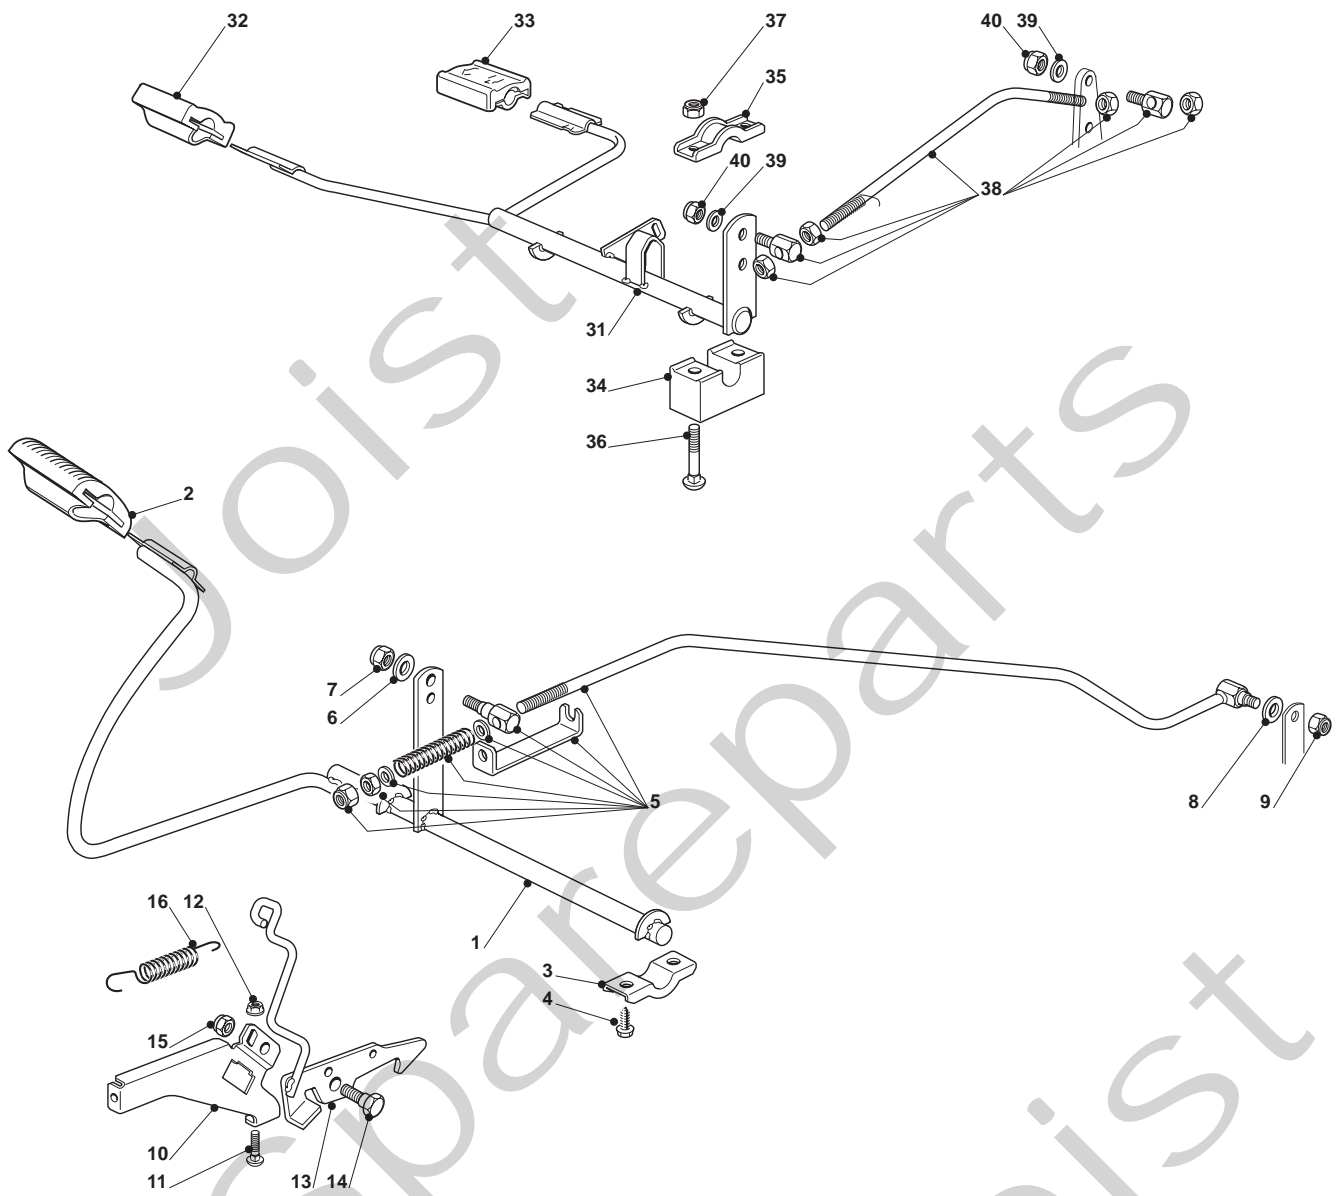

Utgåva Issue		Bildnr Picture No		ESTATE PRESIDENT REGLAGE		ESTATE PRESIDENT CONTROLS		Sida Page	
2008- 13		2246						110	
Pos. Fig.	Antal/Quantity				Art nr Part No	Benämning	Description	Sats Kit	Anmärkning Notes
	2525								
1	1				82500029/1	Pedal	Pedal		
2	1				25110267/0	Pedalgummi	Pedal cover		
3	2				27546015/1	Bygel	Clamp		
4	4				12729601/1	Skruv	Screw		
5	1				82000542/0	Reglagestång kpl	Control rod assy		
6	1				12521350/0	Bricka	Washer		
7	1				12155000/0	Mutter	Nut		
8	1				12521350/0	Bricka	Washer		
9	1				12155000/0	Mutter	Nut		
10	1				25785261/0	Fäste	Support		
11	2				12815200/0	Skruv	Screw		
12	2				12292102/0	Mutter	Nut		
13	1				82000531/0	Stång	Rod		
14	1				22524970/2	Bult	Bolt		
15	1				12155000/0	Mutter	Nut		
16	1				25430213/0	Fjäder	Spring		
31	1				82000383/0	Drivpedal	Drive pedal		
32	1				25110274/0	Pedalgummi- fram	Pedal cover- front		
33	1				25110331/0	Pedalgummi- bak	Pedal cover- rear		
34	2				25785185/0	Fäste	Support		
35	2				27546015/1	Bygel	Clamp		
36	4				12815245/0	Skruv	Screw		
37	4				12154510/0	Mutter	Nut		
38	1				82000543/0	Reglagestång kpl	Control rod assy		
39	2				12523040/0	Bricka	Washer		
40	2				12154510/0	Mutter	Nut