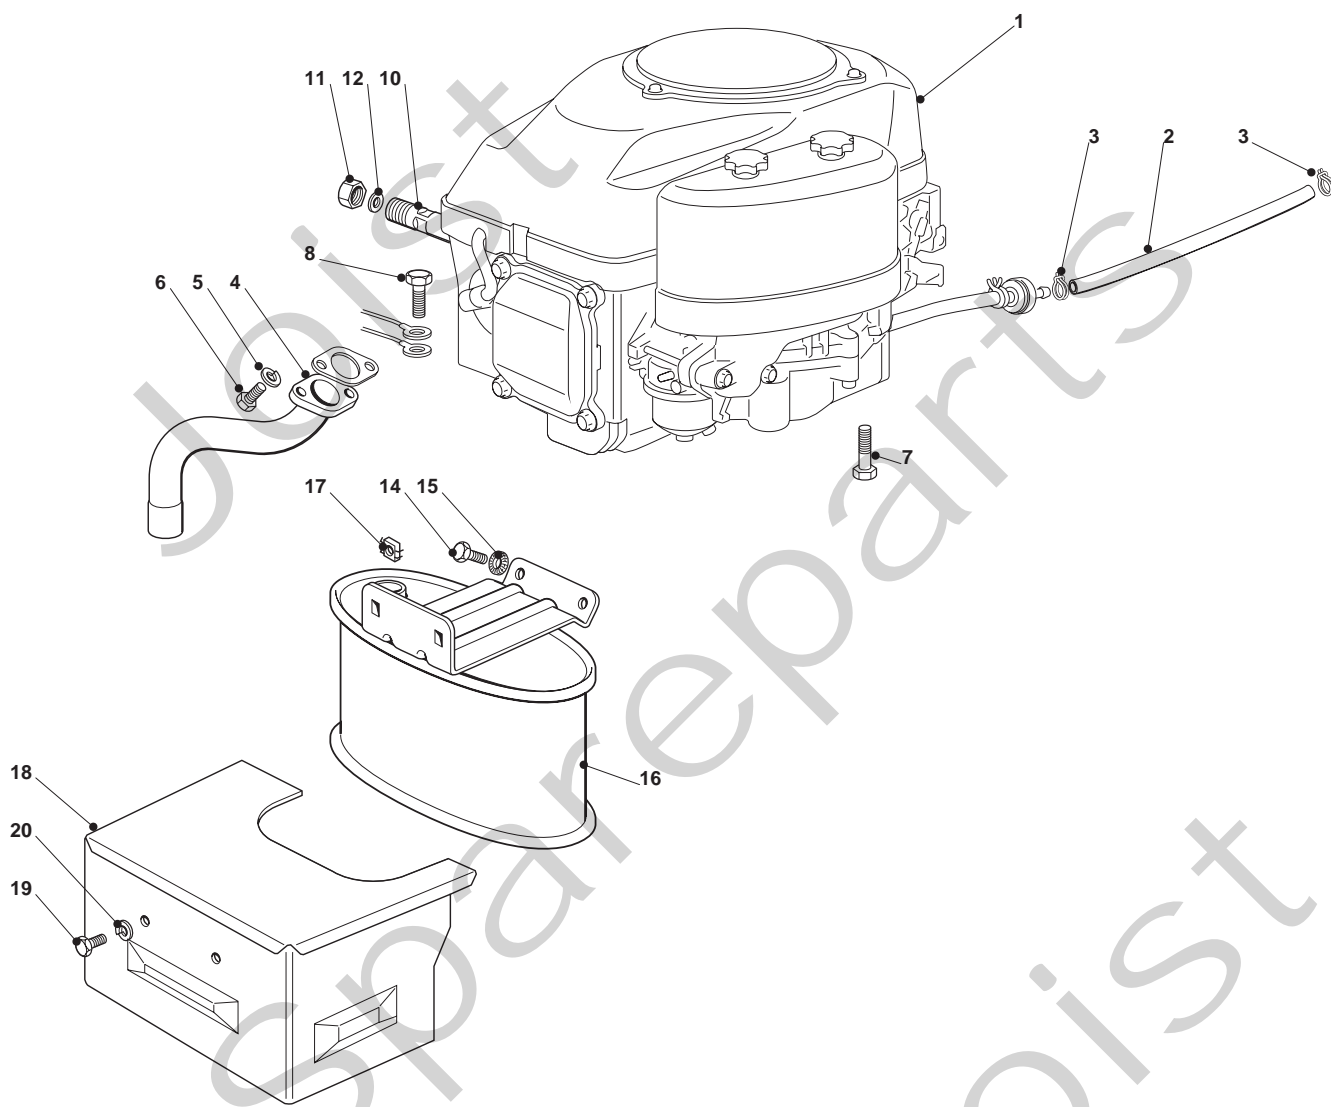

Utgåva Issue		Bildnr Picture No		ESTATE COLLECTOR MOTOR (GGP WM)		ESTATE COLLECTOR ENGINE (GGP WM)		Sida Page	
2008- 13		2458						114	
Pos. Fig.	Antal/Quantity				Art nr Part No	Benämning	Description	Sats Kit	Anmärkning Notes
	2569								
X	1	1			1134- 9500- 01	Motor kpl.....	Engine assy.....		
	2	1			25869057/0	Bränsleslang.....	Fuel line.....		
	3	4			18375051/1	Slangklämma.....	Hose clamp.....		
X	4	1			118738231/0	Avgasrör.....	Exhaust tube.....		
	5	2			12583500/0	Låsbricka.....	Washer.....		
	6	2			12737450/0	Skruv.....	Screw.....		
X	7	4			112735108/1	Skruv.....	Screw.....		
	8	1			12735599/0	Skruv.....	Screw.....		
	10	1			27598060/0	Oljeavtappn.rör.....	Oil drain pipe.....		
	11	1			18737849/0	Plugg.....	Cap.....		
	12	1			18401001/1	Tätningring.....	Seal.....		
	14	2			12793102/0	Skruv.....	Screw.....		
	15	2			12540260/0	Bricka.....	Washer.....		
	16	1			82750004/0	Ljuddämpare.....	Muffler.....		
	17	2			12360425/0	Mutter.....	Nut.....		
X	18	1			382598039/0	Ljuddämparskydd.....	Muffler guard.....		
	19	2			12792611/0	Skruv.....	Screw.....		
	20	2			12583500/0	Låsbricka.....	Washer.....