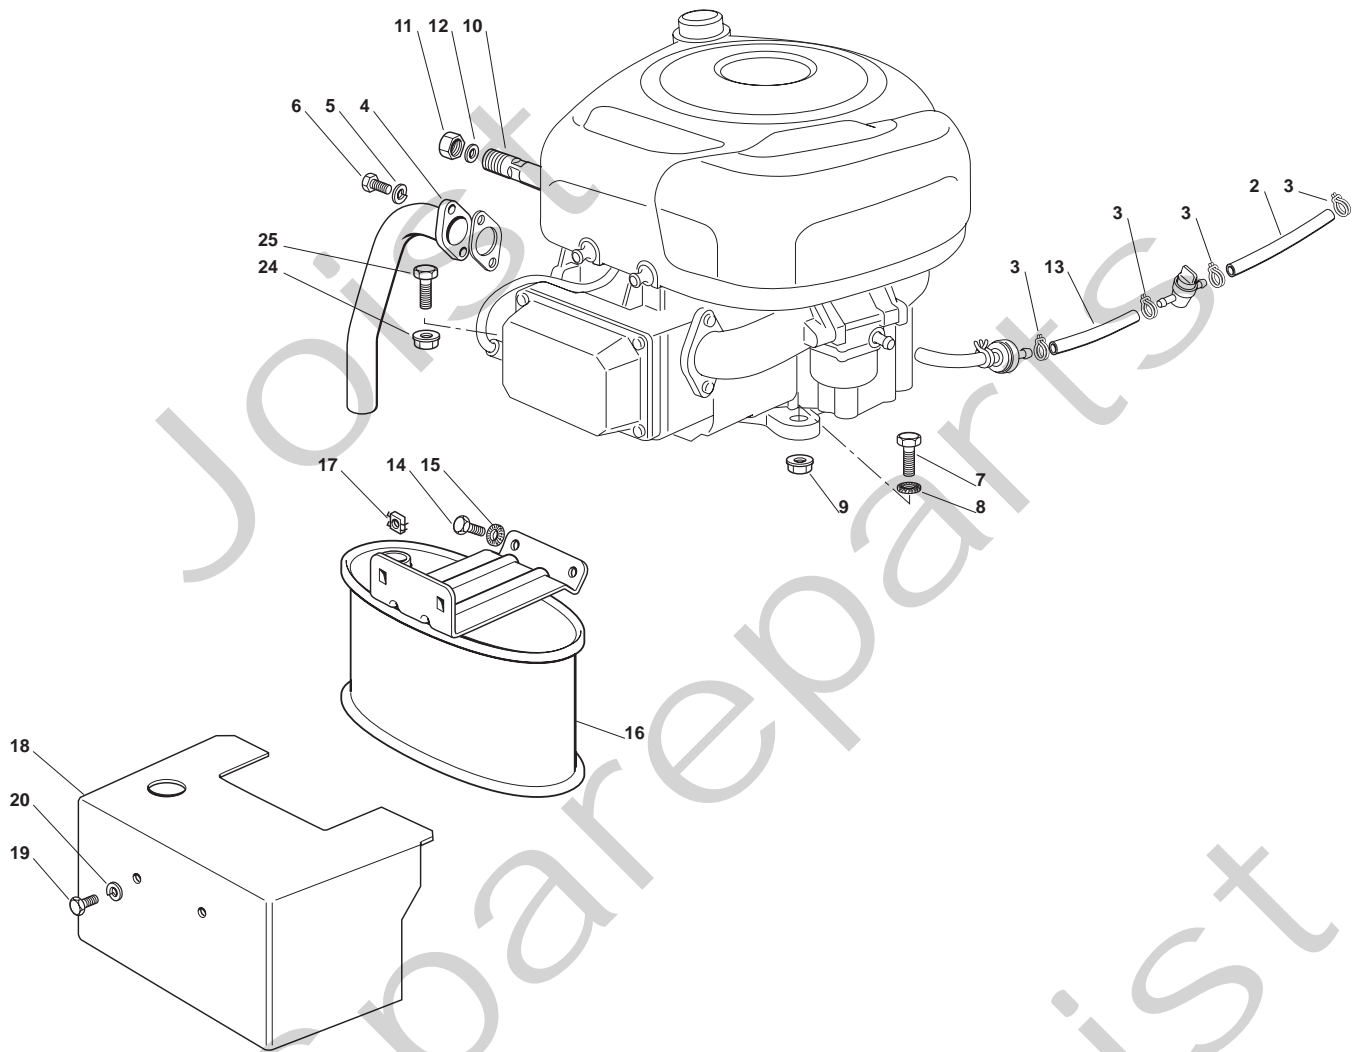

Utgåva Issue		Bildnr Picture No		ESTATE COLLECTOR ESTATE SENATOR MOTOR (B&S)		ESTATE COLLECTOR ESTATE SENATOR ENGINE (B&S)		Sida Page	
2008- 13		1701A						116	
Pos. Fig.	Antal/Quantity				Art nr Part No	Benämning	Description	Sats Kit	Anmärkning Notes
	2573	2574	2524						
2	1				25869057/0	Bränsleslang	Fuel line.....		
3	4				18375051/1	Slangklämma.....	Hose clamp		
4	1				18738224/0	Avgasrör	Exhaust tube		
5	2				12583500/0	Låsbricka	Washer.....		
6	2				12735530/0	Skruv	Screw.....		
7	1				12691115/0	Skruv	Screw.....		
8	1				12540260/0	Bricka	Washer.....		
9	1				12154210/0	Mutter.....	Nut.....		
10	1				25598050/0	Oljeavtappn.rör	Oli drain tube		
11	1				18737849/0	Plugg.....	Cap.....		
12	1				18401001/1	Tätningring	Seal.....		
13	1				25869006/1	Bränsleslang	Fuel line.....		
14	2				12793102/0	Skruv	Screw.....		
15	2				12540260/0	Bricka	Washer.....		
16	1				82750004/0	Ljuddämpare	Muffler		
17	2				12360425/0	Mutter.....	Nut.....		
18	1				82598009/2	Ljuddämparskydd.....	Muffler guard		
19	2				12792611/0	Skruv	Screw.....		
20	2				12583500/0	Låsbricka	Washer.....		
24	3				12154210/0	Mutter.....	Nut.....		
25	3				12691100/0	Skruv	Screw.....