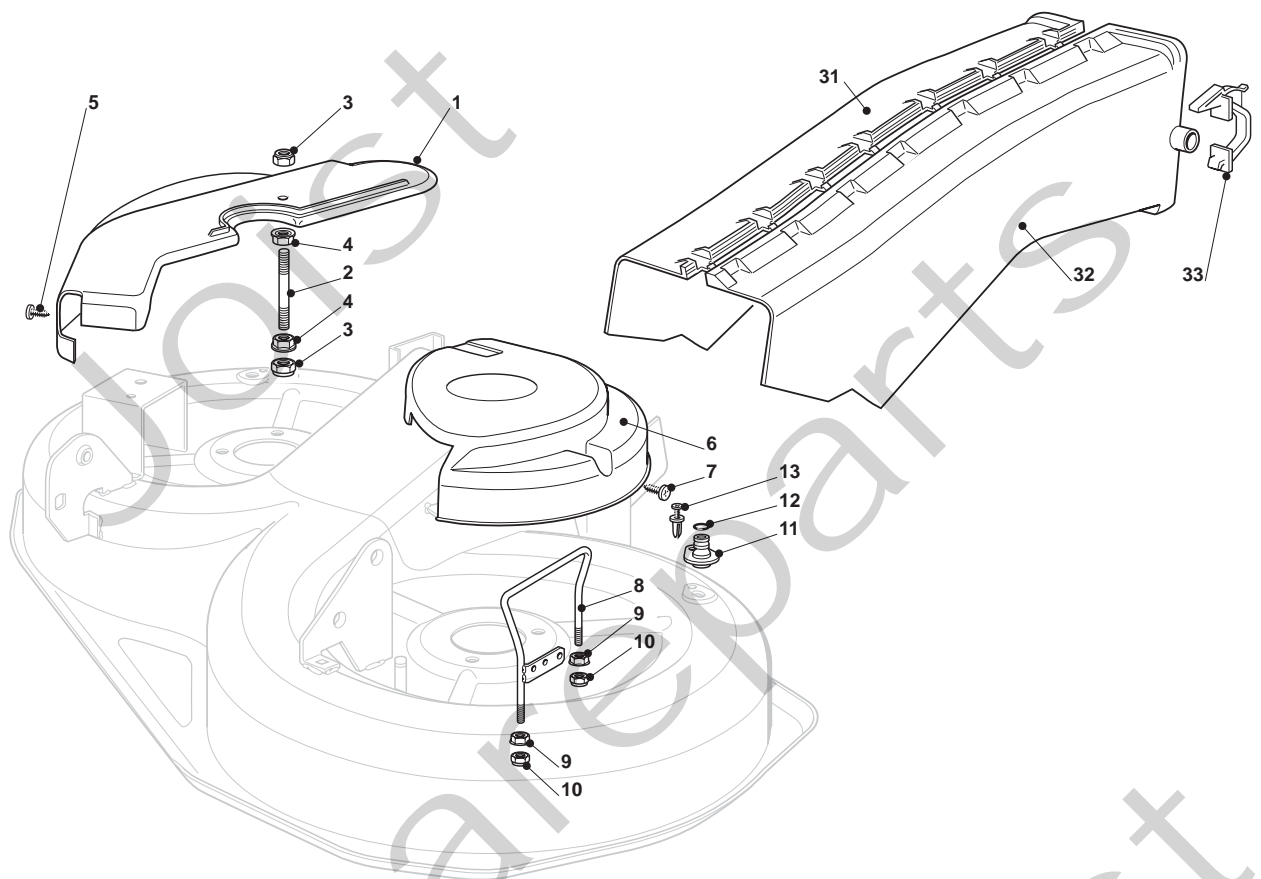

Utgåva Issue		Bildnr Picture No		ESTATE COLLECTOR ESTATE SENATOR ESTATE PRESIDENT UTKAST		ESTATE COLLECTOR ESTATE SENATOR ESTATE PRESIDENT DISCHARGE		Sida Page	
2008- 13		2250						126	
Pos. Fig.	Antal/Quantity			Art nr Part No	Benämning	Description	Sats Kit	Anmärkning Notes	
	2569 2573 2574	2524 2525							
X	1	1		25060102/0	Kåpa	Cover			
X	1		1	25060115/0	Kåpa	Cover			
	2	1	1	25580007/0	Pinnbult	Stud bolt			
	3	2	2	12155000/0	Mutter	Nut			
	4	2	2	12293201/0	Mutter	Nut			
	5	2	2	12735110/0	Skruv	Screw			
X	6	1		25060103/0	Kåpa	Cover			
X	6		1	25060116/0	Kåpa	Cover			
	7	2	2	12735110/0	Skruv	Screw			
	8	1	1	82270301/0	Remstyrning	Belt guide			
	9	2	2	12293201/0	Mutter	Nut			
	10	2	2	12155000/0	Mutter	Nut			
	11	2	2	25033060/0	Vattenslanganslutning	Water hose connection			
	12	2	2	19035000/0	O- ring	O- ring			
	13	2	2	12500030/0	Nit	Rivet			
	31	1	1	25108032/0	Utkast- hö	Conveyor- RH			
	32	1	1	25108033/0	Utkast- vä	Conveyor- LH			
	33	2	2	25774373/0	Klämma	Clamp