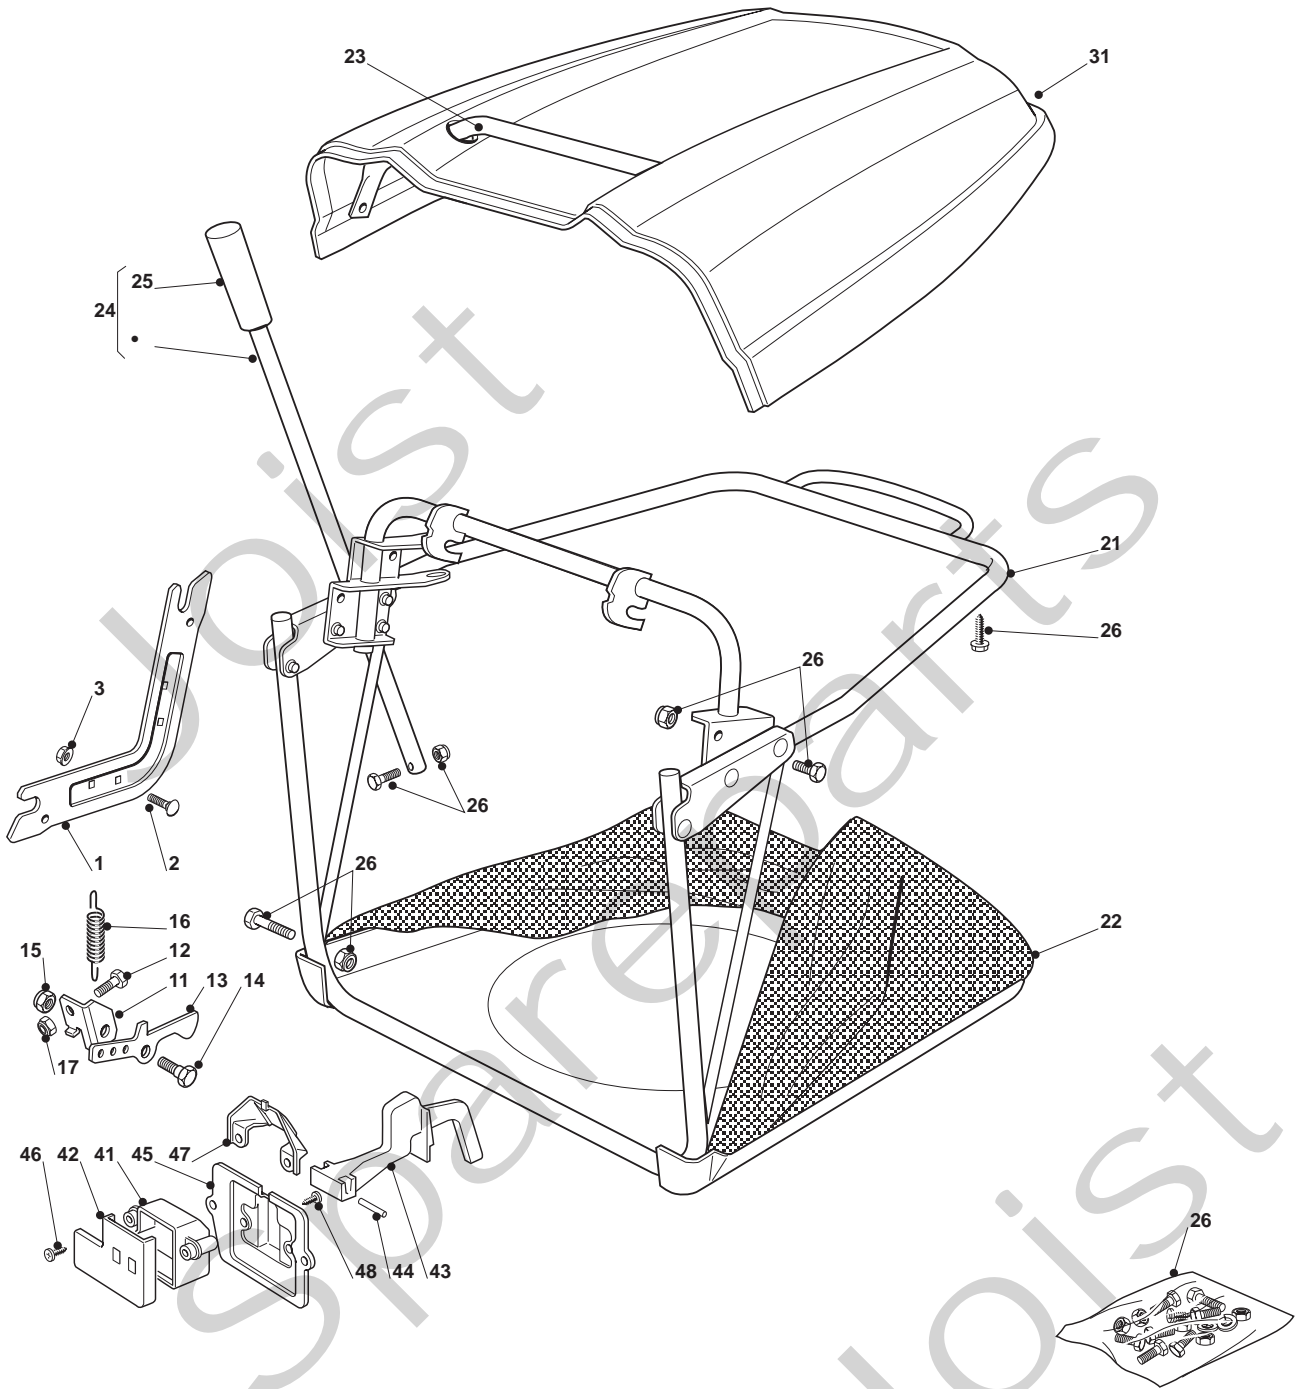

Utgåva Issue		Bildnr Picture No		ESTATE SENATOR ESTATE PRESIDENT UPPSAMLARE		ESTATE SENATOR ESTATE PRESIDENT GRASS BAG		Sida Page	
2008- 13		2253A						132	
Pos. Fig.	Antal/Quantity				Art nr Part No	Benämning	Description	Sats Kit	Anmärkning Notes
	2524								
1	2				25785275/0	Fäste	Support		
2	4				12818690/0	Skruv	Screw		
3	4				12293201/0	Mutter	Nut		
11	1				25755031/0	Vinkelfäste	Angle bracket		
12	1				12789000/0	Skruv	Screw		
13	1				25774315/0	Arm	Lever		
14	1				25510080/0	Bult	Pin		
15	1				12292102/0	Mutter	Nut		
16	1				22450432/0	Fjäder	Spring		
17	1				12154330/0	Mutter	Nut		
21	1				82800111/0	Ram	Frame		
22	1				82105973/0	Uppsamlingssäck	Grass bag		
23	1				82394003/0	Handtag	Handle		
24	1				82869023/0	Spak	Lever		Inkl. pos 25
25	1				25394508/0	• Knopp	• Knob		
26	1				82180048/0	Skruvsats	Screw set		
31	1				25110319/0	Lock- uppsamlare, gul	Cover- grass bag, yell		
41	1				25600041/0	Brytarskydd	Switch protection		
42	1				25600042/0	Skyddslock	Protection cover		
43	1				25318124/0	Arm	Lever		
44	1				12400030/0	Sprint	Pin		
45	1				25785272/0	Brytarskydd	Switch protection		
46	1				12728510/0	Skruv	Screw		
47	1				25600048/0	Skyddslock	Protection cover		
48	2				12735110/0	Skruv	Screw