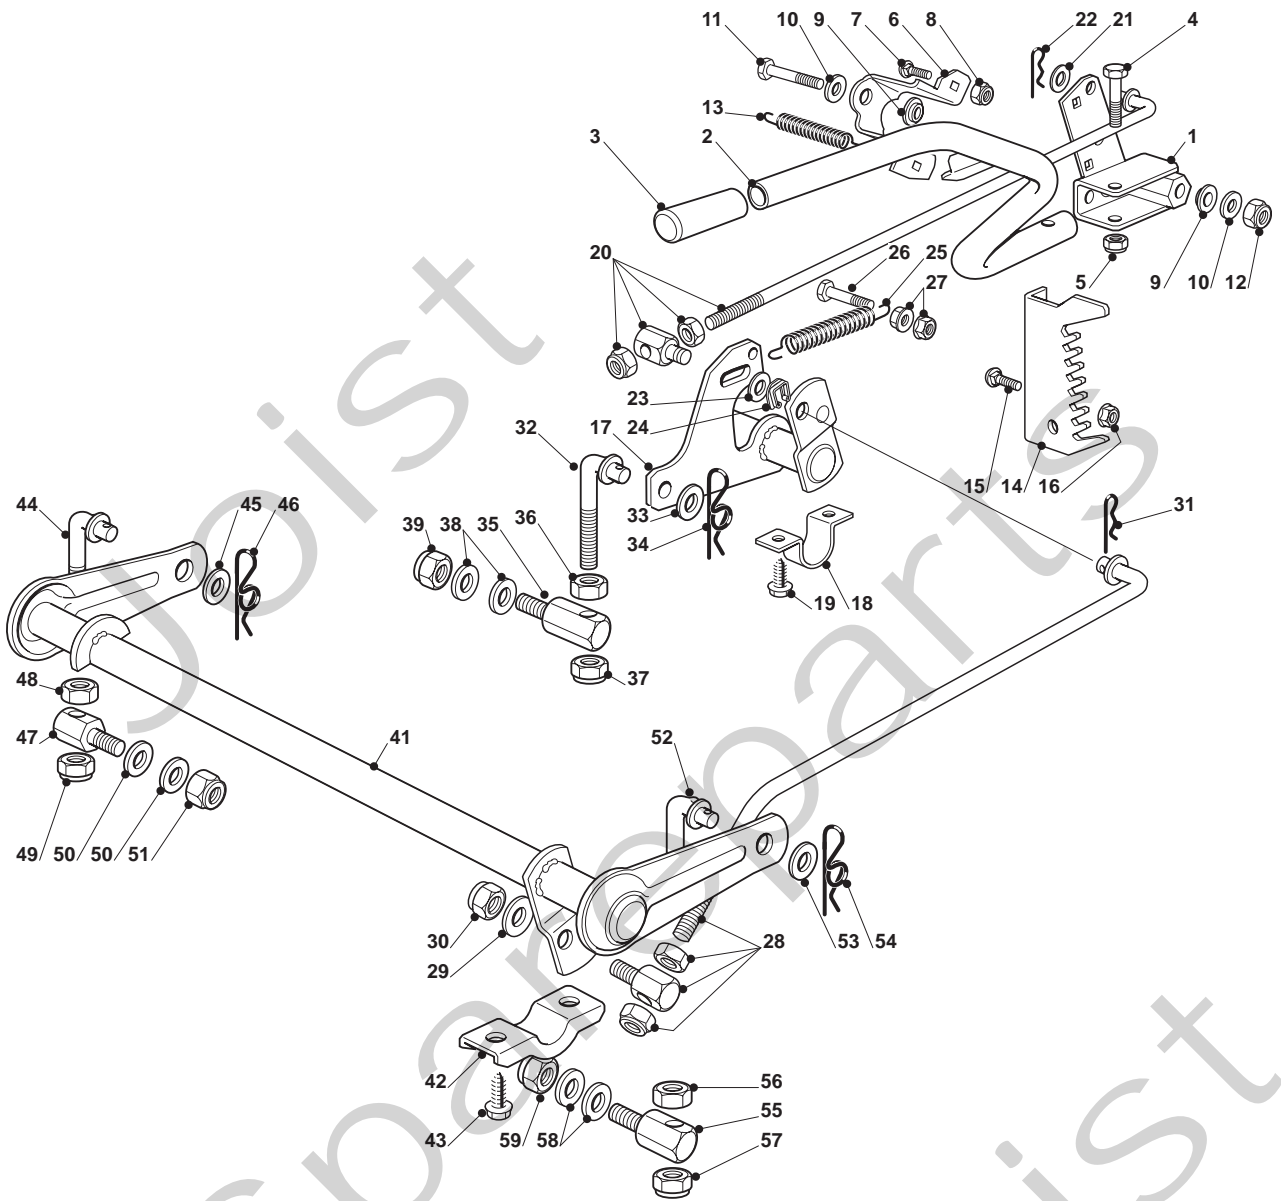

Utgåva Issue		Bildnr Picture No		ESTATE COLLECTOR ESTATE SENATOR ESTATE PRESIDENT AGGREGATSLYFT		ESTATE COLLECTOR ESTATE SENATOR ESTATE PRESIDENT MOWER DECK LIFT		Sida Page	
2008- 13		2249						124	
Pos. Fig.	Antal/Quantity			Art nr Part No	Benämning	Description	Sats Kit	Anmärkning Notes	
	2569 2573 2574	2524 2525							
1	1	1		82774249/0	Fäste	Clamp.....			
2	1	1		82318219/0	Lyftspak	Lift lever			
3	1	1		25394508/0	Knopp	Knob			
4	1	1		12674700/0	Skruv	Screw			
5	1	1		12154510/0	Mutter	Nut			
6	1	1		25650113/0	Platta	Plate			
7	2	2		12818690/0	Skruv	Screw			
8	2	2		12155000/0	Mutter	Nut			
9	2	2		22041980/0	Distans	Spacer			
10	2	2		12523060/0	Bricka	Washer			
11	1	1		12691600/0	Skruv	Screw			
12	1	1		12155000/0	Mutter	Nut			
13	1	1		25430259/0	Fjäder	Spring			
14	1	1		25735511/0	Sektor	Sector			
15	2	2		12818690/0	Skruv	Screw			
16	2	2		12293201/0	Mutter	Nut			
17	1	1		82000387/0	Axel	Axle			
18	2	2		25547041/0	Bygel	Clamp			
19	4	4		12731601/0	Skruv	Screw			
20	1	1		82000536/0	Stång kpl	Rod assy			
21	1	1		25670011/0	Bricka	Washer			
22	1	1		24487998/0	Låsnål	Hair pin			
23	1	1		25670008/1	Bricka	Washer			
24	1	1		12436050/0	Låsplatta	Plate			
25	1	1		22446402/0	Fjäder	Spring			
26	1	1		12792410/0	Skruv	Screw			
27	2	2		12292102/0	Mutter	Nut			
28	1	1		82000537/0	Stång kpl	Rod assy			
29	2	2		25670008/1	Bricka	Washer			
30	1	1		12156602/0	Mutter	Nut			
31	1	1		24487998/0	Låsnål	Hair pin			
32	1	1		25840025/0	Spännstång	Tie rod			
33	1	1		25670008/1	Bricka	Washer			
34	1	1		24487998/0	Låsnål	Hair pin			
35	1	1		25510090/0	Pivotbult	Pivot pin			
36	1	1		12295200/0	Mutter	Nut			
37	1	1		12156602/0	Mutter	Nut			
38	2	2		25670008/1	Bricka	Washer			
39	1	1		12156602/0	Mutter	Nut			
41	1	1		82000385/0	Lyftaxel	Lift axle			
42	2	2		27546015/1	Bygel	Clamp			
43	4	4		12731350/0	Skruv	Screw			
44	1	1		25840024/0	Spännstång	Tie rod			
45	1	1		25670008/1	Bricka	Washer			
46	1	1		24487998/0	Låsnål	Hair pin			
47	1	1		25510098/0	Pivotbult	Pivot pin			
48	1	1		12295200/0	Mutter	Nut			
49	1	1		12156602/0	Mutter	Nut			
50	2	2		25670008/1	Bricka	Washer			
51	1	1		12156602/0	Mutter	Nut			
52	1	1		25840025/0	Spännstång	Tie rod			
53	1	1		25670008/1	Bricka	Washer			
54	1	1		24487998/0	Låsnål	Hair pin			
55	1	1		25510090/0	Pivotbult	Pivot pin			
56	1	1		12295200/0	Mutter	Nut			
57	1	1		12156602/0	Mutter	Nut			
58	2	2		25670008/1	Bricka	Washer			
59	1	1		12156602/0	Mutter	Nut