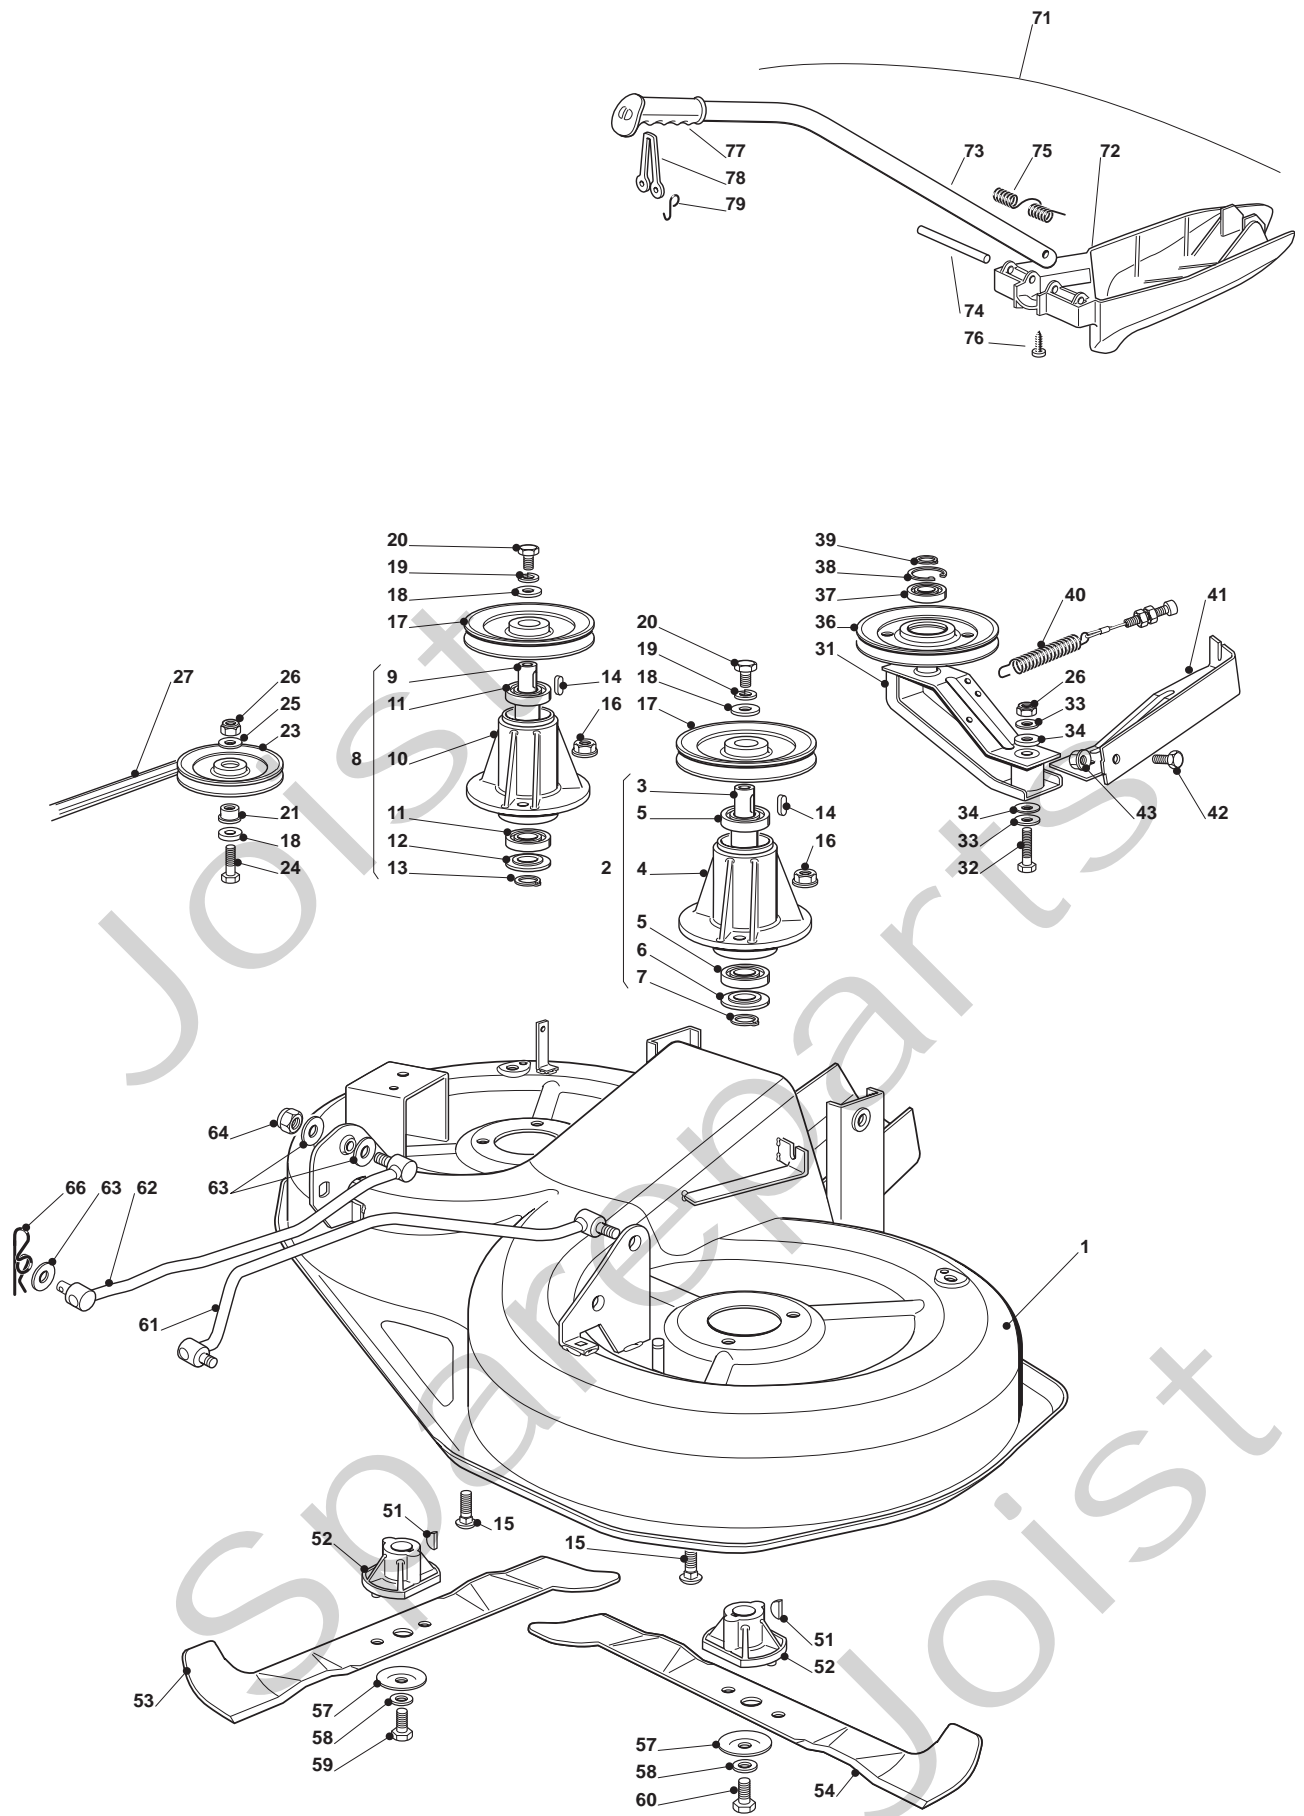

Utgåva Issue 2008- 13		Bildnr Picture No 2252A		ESTATE COLLECTOR ESTATE SENATOR ESTATE PRESIDENT KLIPPAGGREGAT		ESTATE COLLECTOR ESTATE SENATOR ESTATE PRESIDENT MOWER DECK		Sida Page 128	
Pos. Fig.	Antal/Quantity			Art nr Part No	Benämning	Description	Sats Kit	Anmärkning Notes	
	2569 2573 2574	2524 2525							
0	1	1		82564076/0	Klippaggregat kpl.....	Mower deck assy			
1	1	1		82564075/0	Kåpa- klippaggregat	Casing- mower deck.....			
2	1	1		82207202/0	Lagerbox kpl.....	Bearing box assy.....		Inkl. pos 3 - 7	
3	1	1		25020802/0	• Knivaxel	• Blade shaft			
4	1	1		25207200/0	• Lagerbox.....	• Bearing box			
5	2	2		19216032/0	• Kullager	• Ball bearing			
6	1	1		25160501/0	• Dammskydd	• Dust cover			
7	1	1		12609260/0	• Seegerring	• Seeger ring.....			
8	1	1		82207203/0	Lagerbox kpl- hö.....	Bearing box assy.....		Inkl. pos 9 - 13	
9	1	1		25020803/0	• Knivaxel	• Blade shaft			
10	1	1		25207200/0	• Lagerbox.....	• Bearing box			
11	2	2		19216032/0	• Kullager	• Ball bearing			
12	1	1		25160501/0	• Dammskydd	• Dust cover			
13	1	1		12609260/0	• Seegerring	• Seeger ring.....			
14	2	2		12139480/0	Kil	Key			
15	6	6		12818700/0	Skruv	Screw			
16	6	6		12154210/0	Mutter.....	Nut			
17	2	2		25601563/0	Remskiva.....	Belt pulley			
18	3	3		25670007/0	Bricka	Washer.....			
19	2	2		12583500/0	Låsbricka	Washer.....			
20	2	2		12793102/0	Skruv	Screw			
21	1	1		25160007/0	Distans	Spacer			
23	1	1		25601555/0	Remrulle.....	Belt roller			
24	1	1		12691115/0	Skruv	Screw			
25	1	1		12523060/0	Bricka	Washer.....			
26	2	2		12155000/0	Mutter.....	Nut			
27	1	1		35065701/0	Drivrem	Drive belt.....			
31	1	1		82318141/2	Spännarm	Tension arm			
32	1	1		12691700/0	Skruv	Screw			
33	2	2		12523070/0	Bricka	Washer.....			
34	2	2		22672152/0	Bricka	Washer.....			
36	1	1		25601564/0	Spännrulle	Tension roller			
37	1	1		19216033/1	Kullager	Ball bearing			
38	1	1		12610800/0	Låsring	Snap ring			
39	1	1		12609200/0	Seegerring	Seeger ring			
40	1	1		82004618/0	Wire.....	Wire			
41	1	1		82774215/2	Bygel	Clamp.....			
42	1	1		12792611/0	Skruv	Screw			
43	1	1		12293201/0	Mutter.....	Nut			
51	2	2		12139100/0	Kil	Key			
52	2	2		25463200/0	Knivfäste.....	Blade holder			
53	1	1		82004354/0	Kniv	Blade		Mulching	
54	1	1		82004353/0	Kniv	Blade		Mulching	
57	2	2		22160400/0	Bricka	Elastic washer			
58	2	2		12523080/0	Bricka	Washer.....			
59	1	1		12735695/1	Skruv (vå- gängad)	Screw (LH- thread).....			
60	1	1		12735694/0	Skruv	Screw			
61	1	1		82000535/0	Stång	Equalizer rod			
62	1	1		82000533/0	Stång	Equalizer rod			
63	6	6		25670008/1	Bricka	Washer.....			
64	2	2		12156602/0	Mutter.....	Nut			
66	2	2		24487998/0	Låsnål.....	Hair pin			
71	1	1		99900038/0	Mulchingsats kpl	Mulching kit			
72	1	1		25140093/0	• Deflektor	• Deflector			
73	1	1		25394007/0	• Handtagsrör.....	• Handle tube			
74	1	1		25510077/0	• Sprint.....	• Pin.....			
75	1	1		25430245/0	• Fjäder.....	• Spring			
76	1	1		12735410/0	• Skruv	• Screw			
77	1	1		25280000/1	• Handtag	• Handgrip			
78	1	1		25840011/1	• Gummiband.....	• Elastic band.....			
79	2	2		25253004/0	• Krok.....	• Hook			

X
X