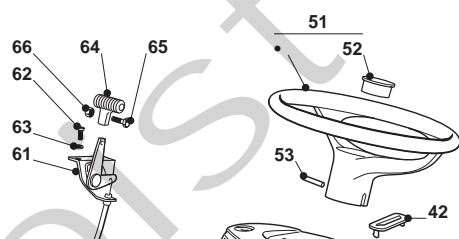

Genuine Spare Parts

Spareparts
Joist

Utgåva Issue		Bildnr Picture No		ESTATE COLLECTOR KAROSS		ESTATE COLLECTOR BODY WORK		Sida Page	
2008- 13		2242A						92	
Pos. Fig.	Antal/Quantity			Art nr Part No	Benämning	Description	Sats Kit	Anmärkning Notes	
	2569	2573 2574							
	1	1		82076935/0	Motorhuv- gul	Engine hood- yellow		Inkl. pos 2, 8- 10	
	2	1		25547105/0	• Platta- gul	• Plate- yellow			
	8	1		25580012/0	• Styrpinne- hö	• Guide pin- RH			
	9	1		25580013/0	• Styrpinne- vä	• Guide pin- LH			
	10	2		12727356/0	• Skruv	• Screw			
	11	1		25730005/1	Avskiljare	Intake separator			
	21	2		25510045/0	Bult	Pin			
	22	2		12436050/0	Låsplatta	Plate			
	23	1		25547089/0	Fästplatta- hö	Plate- RH			
	24	1		25547091/0	Fästplatta- vä	Plate- LH			
	25	4		12731580/0	Skruv	Screw			
	26	1		82869031/0	Ljuddämparskydd	Muffler guard			
	28	4		12734995/0	Skruv	Screw			
	31	1		25599010/0	Panelstöd- hö	Dashboard support- RH			
	32	1		25599011/0	Panelstöd- vä	Dashboard support- LH			
	33	4		12815221/0	Skruv	Screw			
	34	4		12521330/0	Bricka	Washer			
	35	4		12154510/0	Mutter	Nut			
	36	1		25120190/0	Panel	Dashboard			
	37	2		12728440/0	Skruv	Screw			
	38	10		12735402/0	Skruv	Screw			
	40	1		25600074/0	Kortskydd	Card protection			
	42	2		25547181/0	Platta	Plate			
	51	1		25961201/0	Ratt	Steering wheel	Inkl. pos 52		
	52	1		25120230/0	• Propp	• Cap			
	53	1		12620299/0	Stift	Pin			
X	61	1		182000212/0	Gasreglage	Throttle control			
	61	1		82000200/1	Gasreglage	Throttle control			
	62	2		12788512/0	Skruv	Screw			
	63	2		12581200/0	Bricka	Grower			
	64	1		25394501/0	Handtag	Handle			
	65	1		12726388/0	Skruv	Screw			
	66	1		12290800/0	Mutter	Nut			
X	91	1		325110365/0	Kåpa- gul	Cover- yellow			
	92	1		25207172/0	Platta	Plate			
	93	2		25580020/0	Sprint	Pivot			
	94	1		25110323/0	Hjulååpa- gul	Wheel cover- yellow			
	97	2		25755041/0	Vinkelfäste	Angle bracket			
	98	4		12728686/0	Skruv	Screw			
	99	2		12735110/0	Skruv	Screw			
	111	1		25547033/1	Sitsplatta	Seat plate			
	112	1		25430223/2	Fjäder	Spring			
	113	1		12789000/0	Skruv	Screw			
	114	3		12154330/0	Mutter	Nut			
	115	1		27063021/1	Kam	Cam			
	116	2		12789100/0	Skruv	Screw			
	117	2		12523020/0	Bricka	Washer			
	120	4		12793101/0	Skruv	Screw			
	121	4		12583500/0	Låsbricka	Washer			
	122	4		12523060/0	Bricka	Washer			
	123	1		25722453/1	Sits	Seat			
X	131	1		325735124/0	Tank	Fuel tank			
	132	1		25795001/1	Tanklock	Fuel tank cap			
X	133	1		325785291/0	Stöd	Support			
X	134	1		12789195/0	Skruv	Screw			
	135	1		12581500/0	Låsbricka	Washer			
	136	2		12437503/0	Låsplatta	Plate			
X	137	1		325785289/0	Stöd	Support			
	138	4		12735403/0	Skruv	Screw			
X	139	1		325600075/0	Skydd	Guard			
	140	1		12815240/0	Skruv	Screw			
	141	1		12581500/0	Låsbricka	Washer			
X	143	1		325207176/0	Kåpa	Cover			