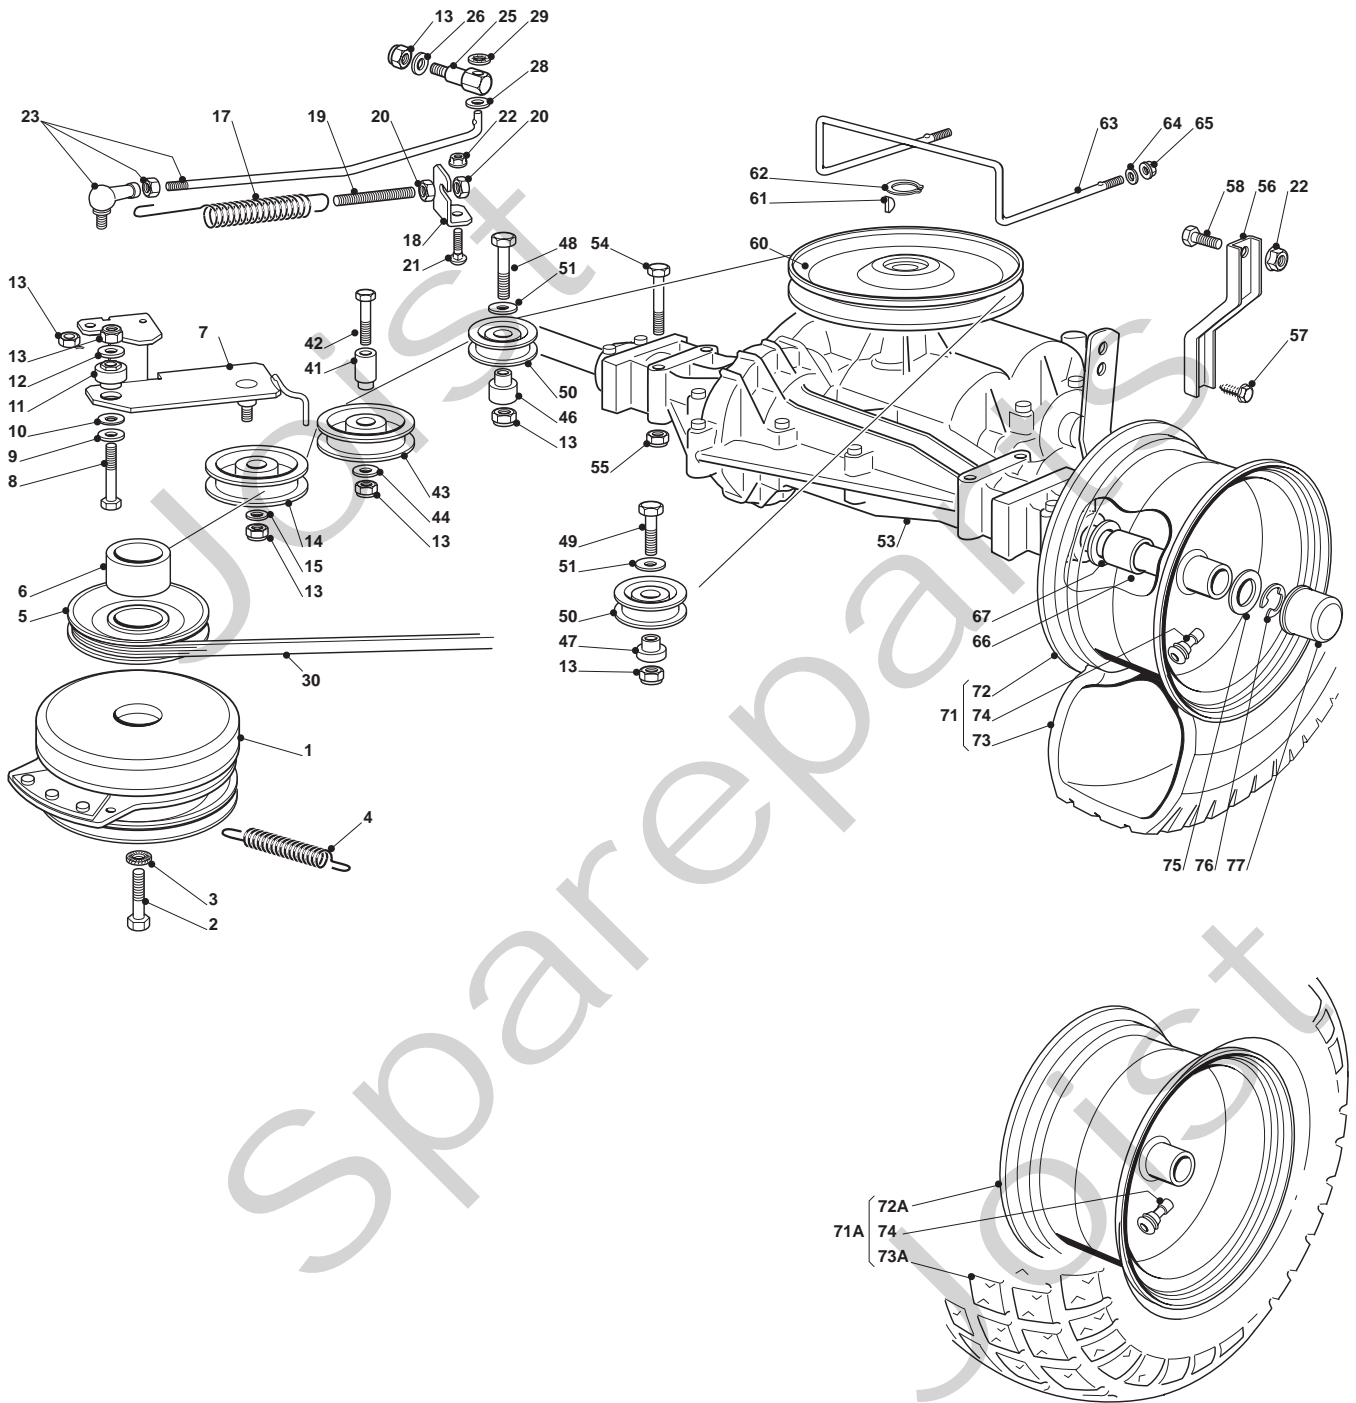

Utgåva Issue		Bildnr Picture No		ESTATE COLLECTOR ESTATE SENATOR TRANSMISSION		ESTATE COLLECTOR ESTATE SENATOR TRANSMISSION		Sida Page	
2008- 13		2247A						120	
Pos. Fig.	Antal/Quantity			Art nr Part No	Benämning	Description	Sats Kit	Anmärkning Notes	
	2569 2573 2574	2524							
X	1	1	1	118399063/0	Magnetkoppling.....	Electric clutch			
	2	1	1	12737320/0	Skruv	Screw			
	3	1	1	12543000/0	Bricka	Washer			
	4	1	1	22430216/0	Fjäder.....	Spring			
	5	1	1	25601567/0	Remskiva.....	Belt pulley			
	6	1	1	25160021/0	Distans	Spacer.....			
	7	1	1	82318217/0	Spännarm	Tension arm			
	8	1	1	12691115/0	Skruv	Screw			
	9	1	1	12523060/0	Bricka	Washer			
	10	1	1	27670055/0	Bricka	Washer			
	11	1	1	25510087/0	Tapp.....	Pin			
	12	1	1	12523060/0	Bricka	Washer			
	13	7	7	12155000/0	Mutter.....	Nut			
	14	1	1	25601554/0	Spännrulle	Tension roller			
	15	1	1	12523060/0	Bricka	Washer			
	17	1	1	25430260/0	Fjäder.....	Spring			
	18	1	1	25755049/0	Vinkelfäste	Angle bracket			
	19	1	1	25840005/0	Spännstång	Tie rod.....			
	20	2	2	12293200/0	Mutter.....	Nut			
	21	1	1	12818690/0	Skruv	Screw			
	22	3	3	12293201/0	Mutter.....	Nut			
	23	1	1	82820013/0	Spännstång kpl.....	Tie rod assy.....			
	25	1	1	25510063/0	Pivotbult	Pivot pin			
	26	2	2	25670011/0	Bricka	Washer			
	28	1	1	12521350/0	Bricka	Washer			
	29	1	1	12604899/0	Låsbricka	Lock washer.....			
	30	1	1	35062012/0	Drivrem	Drive belt.....			
X	41	1	1	125510100/0	Hylsa	Collar			
	42	1	1	12691800/0	Skruv	Screw			
	43	1	1	25601555/0	Remrulle	Belt roller			
	44	1	1	12523060/0	Bricka	Washer			
	46	1	1	25160014/0	Distans	Spacer			
	47	1	1	25160018/0	Distans	Spacer			
	48	1	1	12691200/0	Skruv	Screw			
	49	1	1	12691100/0	Skruv	Screw			
	50	2	2	25601576/0	Remrulle	Belt roller			
	51	2	2	22671653/0	Bricka	Washer			
	53	1	1	18400910/2	Transaxel kpl.....	Transaxle assy.....		Peerless MST 205- 535E	
	53	1	1	18400912/0	Transaxel kpl.....	Transaxle assy.....		Dana 4360- 211	
	54	4	4	12691800/0	Skruv	Screw			
	54	4	4	12691900/0	Skruv	Screw			
	55	4	4	12154210/0	Mutter.....	Nut			
	56	2	2	25774247/0	Momentstag	Stay			
	57	2	2	12735150/0	Skruv	Screw			
	58	2	2	12792611/0	Skruv	Screw			
	60	1	1	82601509/0	Remskiva.....	Belt pulley			
	61	1	1	12139430/0	Kil	Key			
	62	1	1	12608950/0	Låsring	Snap ring			
	63	1	1	25270321/0	Remstyrning.....	Belt guide			
	64	2	2	12523040/0	Bricka	Washer			
	65	2	2	12292102/0	Mutter.....	Nut			
	66	2	2	25160034/0	Distans	Spacer			
	67	2-4	2-4	12521410/0	Bricka	Washer			
	71	2	2	82680003/0	Hjul kpl	Wheel assy.....		Inkl. pos 72- 74	
	71 A		2	82680013/1	Hjul kpl	Wheel assy.....		Inkl. pos 72A- 74	
	72	1	1	82000592/0	• Fälg	• Rim			
	72 A		1	82000596/0	• Fälg	• Rim			
	73	1	1	25590001/0	• Däck	• Tire		Turf Saver	
	73 A		1	25590006/0	• Däck	• Tire		Kenda	
	74	1	1	25950000/0	• Ventil	• Valve			
	75	2	2	25670005/1	Bricka	Washer			
	76	2	2	12001010/0	Låsring	Snap ring			
	77	2	2	22110230/0	Lock.....	Cap.....