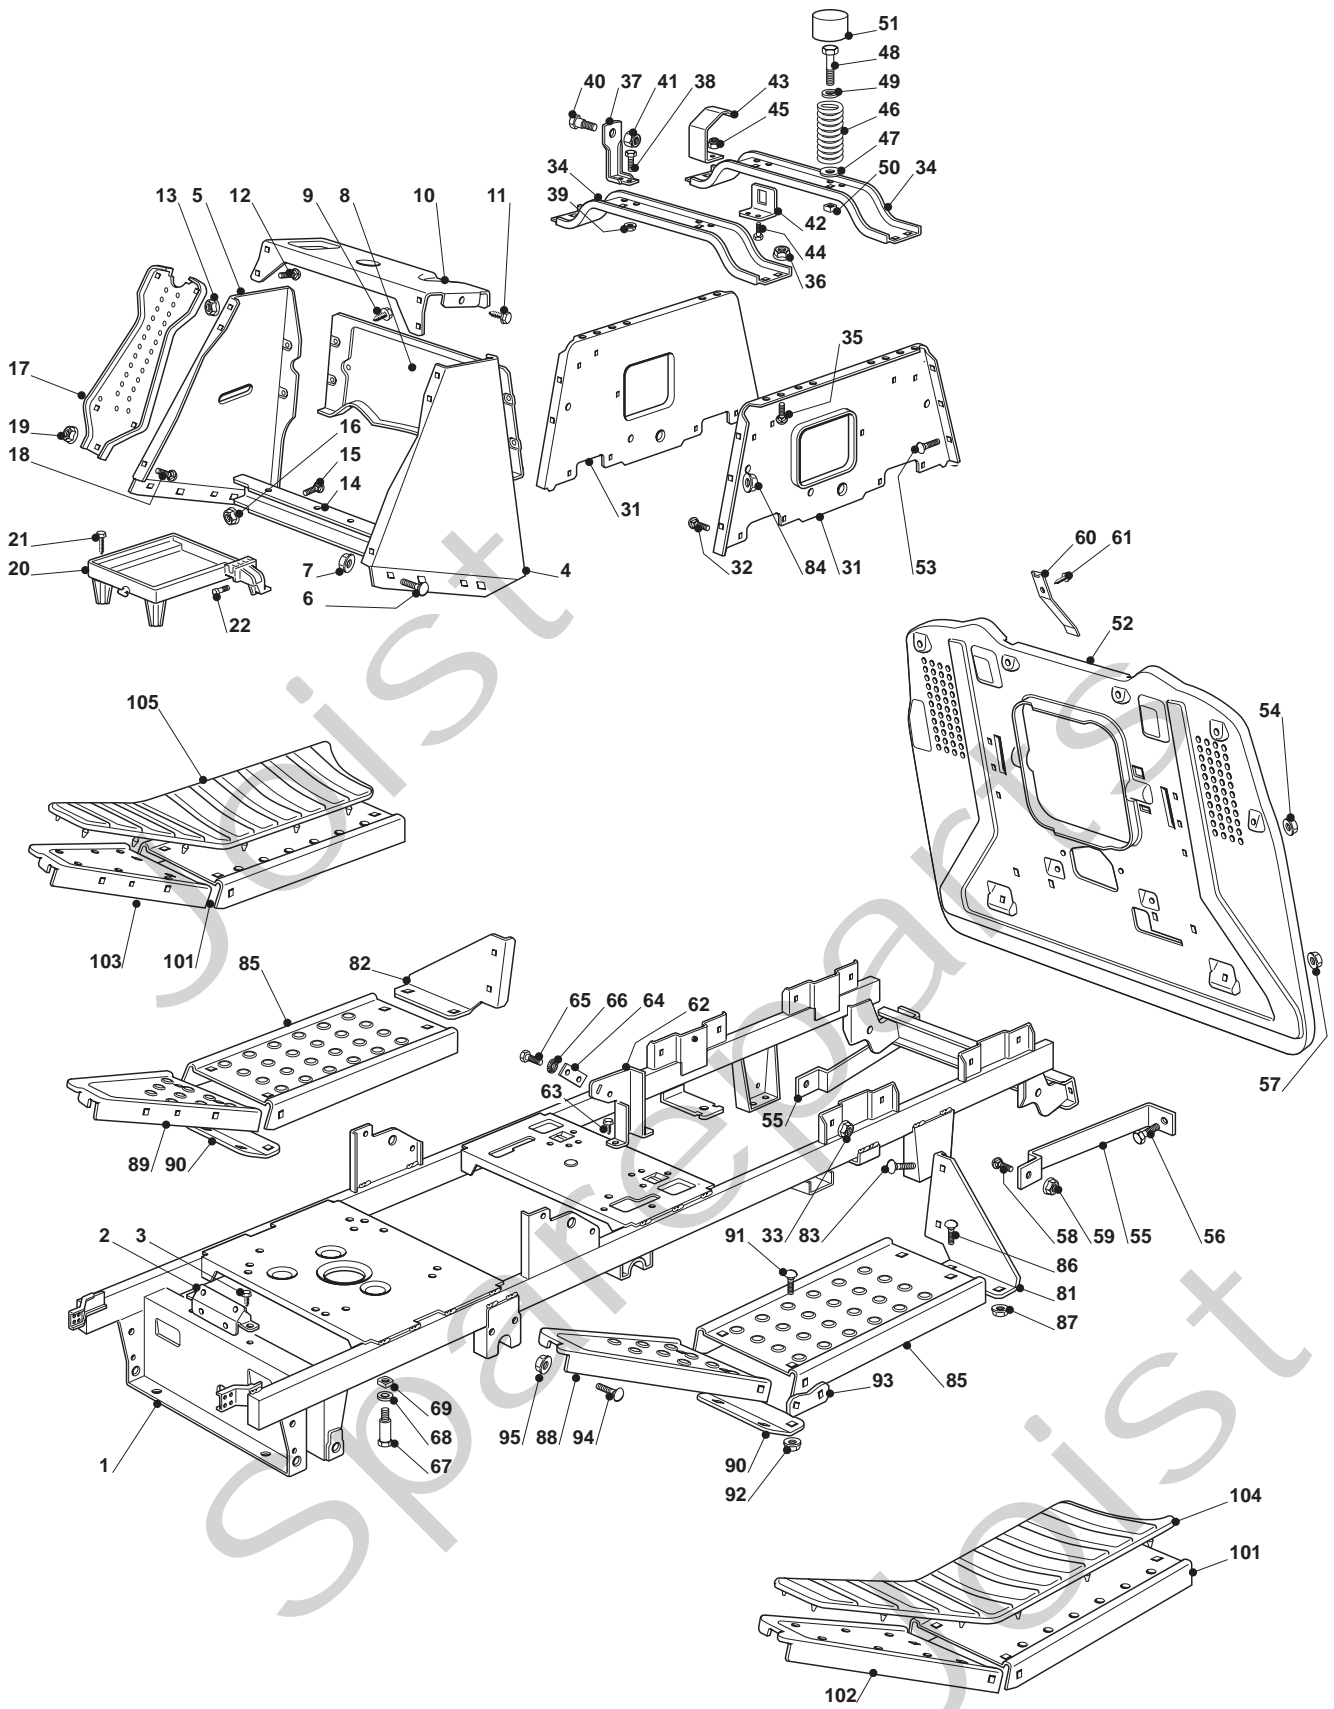

Utgåva Issue		Bildnr Picture No		ESTATE COLLECTOR ESTATE SENATOR ESTATE PRESIDENT CHASSI		ESTATE COLLECTOR ESTATE SENATOR ESTATE PRESIDENT CHASSIS		Sida Page	
2008- 13		2241A						100	
Pos. Fig.	Antal/Quantity				Art nr Part No	Benämning	Description	Sats Kit	Anmärkning Notes
	2569 2573 2574	2524	2525						
X	1	1	1	1	82800095/0	Ram.....	Frame.....		
	2	1	1	1	82774253/0	Fäste.....	Clamp.....		
	3	4	4	4	12735121/0	Skruv.....	Screw.....		
	4	1	1	1	325785243/1	Panelstöd- vä.....	Dashboard support- LH.....		
	5	1	1	1	25785245/0	Panelstöd- hö.....	Dashboard support- RH.....		
	6	4	4	4	12818690/0	Skruv.....	Screw.....		
	7	4	4	4	12293201/0	Mutter.....	Nut.....		
X	8	1	1	1	382785151/1	Panelstöd- bakre.....	Dashboard support- rea.....		
	9	4	4	4	12735110/0	Skruv.....	Screw.....		
	10	1	1	1	25785255/0	Panelstöd- mitten.....	Dashboard support- cen.....		
	11	2	2	2	12735110/0	Skruv.....	Screw.....		
	12	4	4	4	12815200/0	Skruv.....	Screw.....		
	13	4	4	4	12292102/0	Mutter.....	Nut.....		
	14	1	1	1	25785241/0	Stöd.....	Support.....		
	15	2	2	2	12815200/0	Skruv.....	Screw.....		
	16	2	2	2	12292102/0	Mutter.....	Nut.....		
	17	2	2	2	82785153/0	Panelstöd- främre.....	Dashboard support- fro.....		
	18	2	2	2	12815200/0	Skruv.....	Screw.....		
	19	2	2	2	12292102/0	Mutter.....	Nut.....		
	20	1	1	1	25785279/0	Batteriplatå.....	Battery support.....		
	21	4	4	4	12760490/0	Skruv.....	Screw.....		
	22	1	1	1	25510099/0	Sprint.....	Pin.....		
	31	2	2	2	25785249/0	Sitsfäste.....	Seat support.....		
	32	8	8	8	12815200/0	Skruv.....	Screw.....		
	33	8	8	8	12292102/0	Mutter.....	Nut.....		
	34	2	2	2	25785257/0	Sitsstag.....	Seat support.....		
	35	8	8	8	12818690/0	Skruv.....	Screw.....		
	36	8	8	8	12293201/0	Mutter.....	Nut.....		
	37	2	2	2	25755039/0	Vinkelfäste.....	Angle bracket.....		
	38	4	4	4	12792611/0	Skruv.....	Screw.....		
	39	4	4	4	12293201/0	Mutter.....	Nut.....		
	40	2	2	2	22524970/2	Bult.....	Bolt.....		
	41	2	2	2	12155010/0	Mutter.....	Nut.....		
	42	1	1	1	25755043/0	Vinkelfäste.....	Angle bracket.....		
	43	1	1	1	25430253/0	Fjäder.....	Spring.....		
	44	2	2	2	12789000/0	Skruv.....	Screw.....		
	45	2	2	2	12154330/0	Mutter.....	Nut.....		
	46	2	2	2	25430257/0	Fjäder.....	Spring.....		
	47	2	2	2	12523070/0	Bricka.....	Washer.....		
	48	2	2	2	12760515/0	Skruv.....	Screw.....		
	49	2	2	2	22671653/0	Bricka.....	Washer.....		
	50	2	2	2	12360425/0	Mutter.....	Nut.....		
	51	2	2	2	25122000/2	Skyddshuv.....	Protective cap.....		
	52	1	1	1	82547041/0	Plåt- bakre.....	Plate- rear.....		
	53	6	6	6	12818690/0	Skruv.....	Screw.....		
	54	6	6	6	12293201/0	Mutter.....	Nut.....		
	55	2	2	2	25650119/0	Förstärkning.....	Reinforcement.....		
	56	2	2	2	12818690/0	Skruv.....	Screw.....		
	57	2	2	2	12293201/0	Mutter.....	Nut.....		
	58	2	2	2	12818690/0	Skruv.....	Screw.....		
	59	2	2	2	12293201/0	Mutter.....	Nut.....		
	60	1	1	1	27430554/0	Fjäder.....	Spring.....		
	61	1	1	1	12735110/0	Skruv.....	Screw.....		
	62	1	1	1	25785141/0	Fäste.....	Support.....		
	63	2	2	2	12735110/0	Skruv.....	Screw.....		
	64			1	27546019/0	Platta.....	Plate.....		
	65			2	12735602/0	Skruv.....	Screw.....		
	66			2	12581100/0	Bricka.....	Washer.....		
	67	2	2		25580030/0	Remstyrning.....	Belt guide.....		
	68	2	2		12523060/0	Bricka.....	Washer.....		
	69	2	2		12360425/0	Mutter.....	Nut.....		
	81	1	1	1	25774371/0	Stöd.....	Support.....		
	82	1	1	1	25774369/0	Stöd.....	Support.....