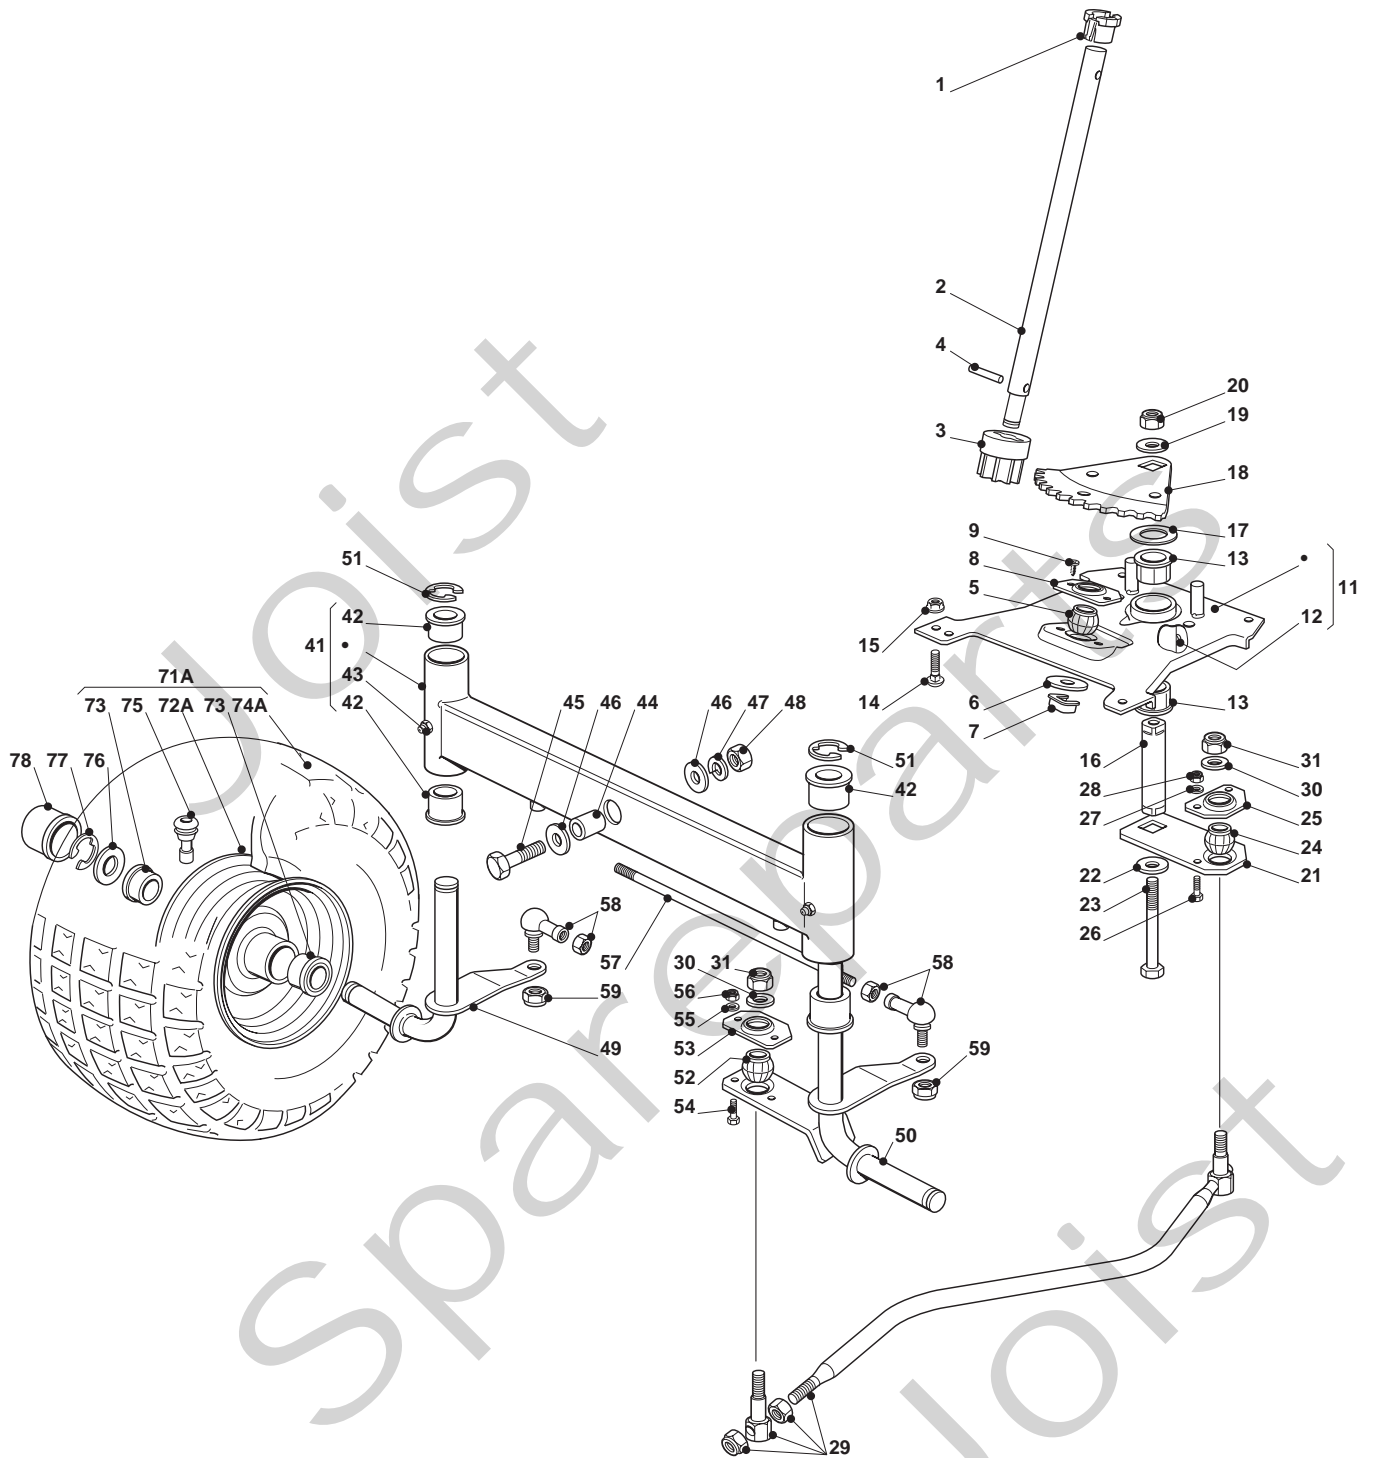

Utgåva Issue		Bildnr Picture No		ESTATE SENATOR ESTATE PRESIDENT STYRNING		ESTATE SENATOR ESTATE PRESIDENT STEERING		Sida Page	
2008- 13		2456						106	
Pos. Fig.	Antal/Quantity				Art nr Part No	Benämning	Description	Sats Kit	Anmärkning Notes
	2524								
2525									
	1	1			25038004/0	Bussning	Bushing.....		
	2	1			25520006/0	Rattstång	Steering column.....		
	3	1			27570050/0	Styrdrev.....	Pinion.....		
	4	1			12622650/0	Stift.....	Pin		
	5	1			25743000/0	Länk.....	Joint		
	6	1			12521370/0	Bricka	Washer.....		
	7	1			12436030/0	Låsplatta	Lock plate		
	8	1			25785213/0	Hållare	Support		
	9	2			12729601/1	Skruv	Screw.....		
	11	1			82547045/0	Stöd kpl	Support assy.....		Inkl. pos 12
	12	1			12379511/0	• Smörjnippel	• Grease dispenser		
	13	2			25040624/0	Bussning	Bushing.....		
	14	4			12815200/0	Skruv	Screw.....		
	15	4			12292102/0	Mutter.....	Nut		
	16	1			25510092/0	Axel	Pin		
	17	1			25670019/0	Bricka	Washer.....		
	18	1			25735513/0	Sektordrev	Steering sector.....		
	19	1			12523080/0	Bricka	Washer.....		
	20	1			12155020/0	Mutter.....	Nut		
	21	1			25318205/0	Styrmarm	Steering lever		
	22	1			12523080/0	Bricka	Washer.....		
	23	1			12794985/0	Skruv	Screw.....		
	24	1			25743000/0	Länk.....	Joint		
	25	1			25785213/0	Hållare	Support		
	26	2			12791213/1	Skruv	Screw.....		
	27	2			12521330/0	Bricka	Washer.....		
	28	2			12154510/0	Mutter.....	Nut		
X	29	1			382000539/1	Styrstag	Steering rod		
	30	2			12523070/0	Bricka	Washer.....		
	31	2			12155010/0	Mutter.....	Nut		
X	41	1			382034024/0	Framaxel.....	Front wheel axle		Inkl. pos 42- 43
	42	4			25034002/1	• Bussning.....	• Bushing.....		
	43	2			12379511/0	• Smörjnippel	• Grease dispenser		
	44	1			25160016/0	Distans	Spacer		
	45	1			12692695/0	Skruv	Screw.....		
	46	2			12523100/0	Bricka	Washer.....		
	47	1			12587100/0	Bricka	Washer.....		
	48	1			12295300/0	Mutter.....	Nut		
	49	1			82230363/0	Hjulspindel- hö.....	Stub axle- RH.....		
	50	1			82230365/0	Hjulspindel- vä.....	Stub axle- LH.....		
	51	2			12001000/0	Låsring	Snap ring		
	52	1			25743000/0	Länk.....	Joint		
	53	1			25785213/0	Hållare	Support		
	54	2			12791213/1	Skruv	Screw.....		
	55	2			12521330/0	Bricka	Washer.....		
	56	2			12154510/0	Mutter.....	Nut		
X	57	1			125840023/0	Parallellstag	Tie rod.....		
	58	2			22746600/0	Kulled	Ball joint.....		
	59	2			12156602/0	Mutter.....	Nut		
	71 A	2			82680012/1	Framhjul kpl.....	Front wheel assy		Inkl. pos 72A- 75
	72 A	1			82000595/0	• Fälg	• Rim		
	73	2			25122200/2	• Lager	• Bearing.....		
	74 A	1			25590005/0	• Däck	• Tire		Kenda
	75	1			25950000/0	• Ventil	• Valve		
	76	2			25670005/1	Bricka	Washer.....		
	77	2			12001000/0	Låsring	Snap ring		
	78	2			22110230/0	Lock.....	Cap.....