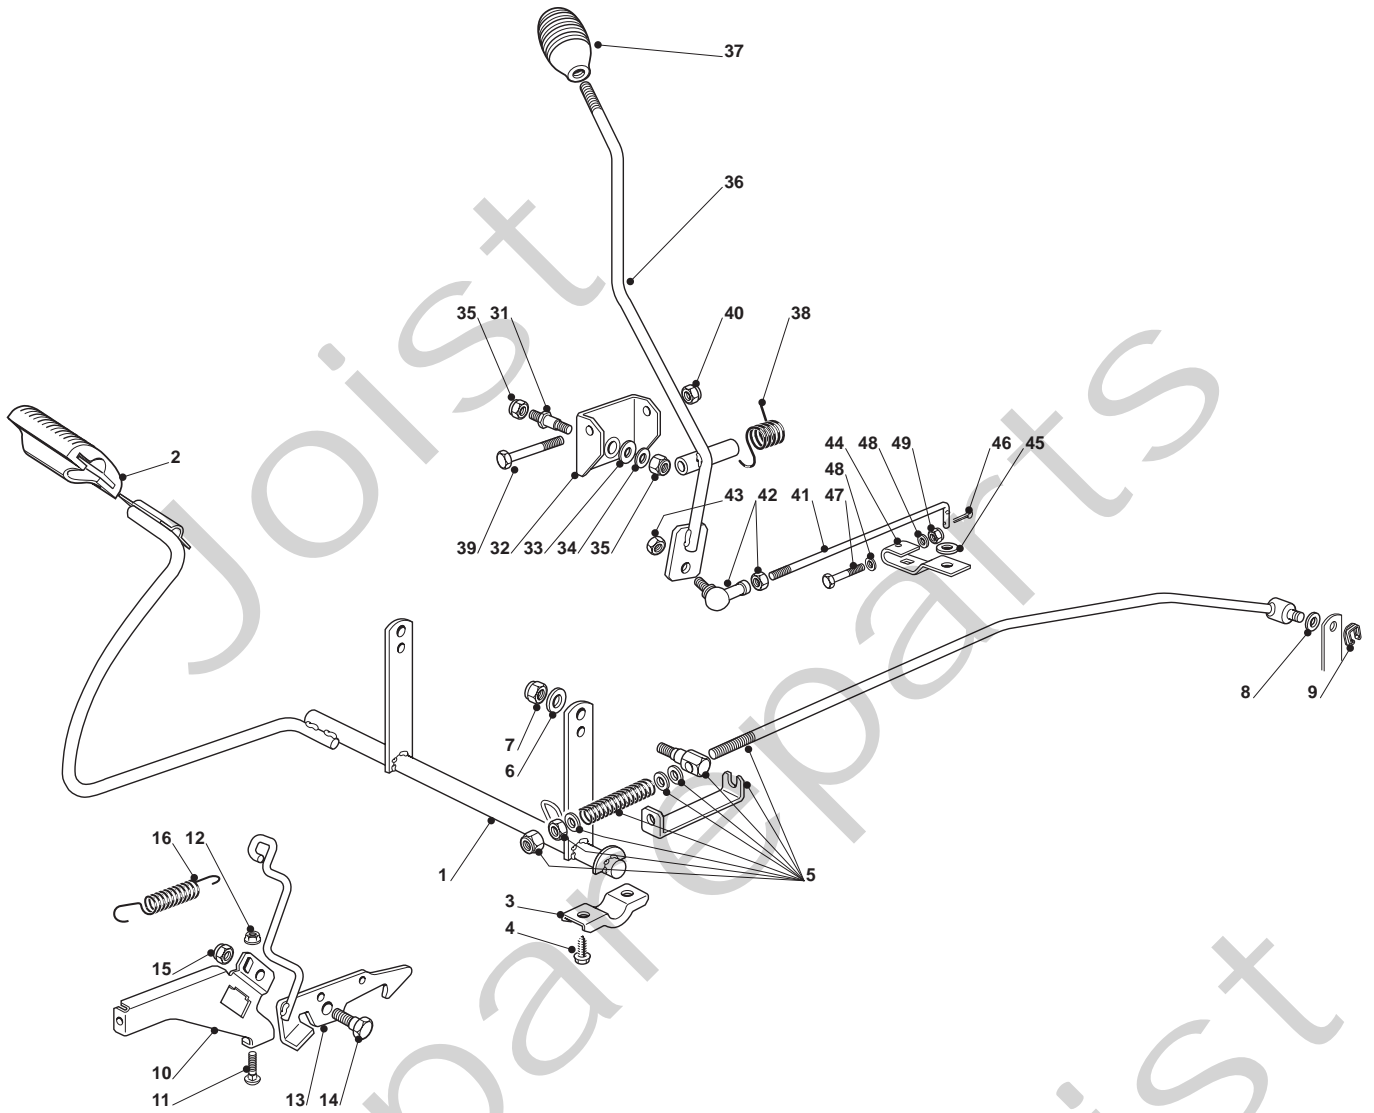

Utgåva Issue 2008- 13		Bildnr Picture No 2245		ESTATE COLLECTOR ESTATE SENATOR REGLAGE		ESTATE COLLECTOR ESTATE SENATOR CONTROLS		Sida Page 108	
Pos. Fig.	Antal/Quantity			Art nr Part No	Benämning	Description	Sats Kit	Anmärkning Notes	
	2569 2573 2574	2524							
1	1	1		82500027/1	Pedal	Pedal			
2	1	1		25110269/0	Pedal gummi	Pedal cover			
3	2	2		27546015/1	Bygel	Clamp			
4	4	4		12729601/1	Skruv	Screw			
5		1		82000540/0	Reglagestång kpl	Control rod assy		Peerless	
5	1			82000541/0	Reglagestång kpl	Control rod assy		Dana	
6	1	1		12523040/0	Bricka	Washer			
7	1	1		12154510/0	Mutter	Nut			
8	1	1		12521350/0	Bricka	Washer			
9	1	1		12436050/0	Låsplatta	Plate			
10	1	1		25785261/0	Fäste	Support			
11	2	2		12815200/0	Skruv	Screw			
12	2	2		12292102/0	Mutter	Nut			
13	1	1		82000531/0	Stång	Rod			
14	1	1		22524970/2	Bult	Bolt			
15	1	1		12155000/0	Mutter	Nut			
16	1	1		25430213/0	Fjäder	Spring			
31	1	1		25510035/0	Pinnbult	Pin bolt			
32	1	1		82774247/0	Bygel	Clamp			
33	1	1		22672152/0	Bricka	Washer			
34	1	1		12523060/0	Bricka	Washer			
35	2	2		12155010/0	Mutter	Nut			
36	1	1		82318215/0	Växelspak	Gearshift lever			
37	1	1		25394510/0	Knopp	Knob			
38	1	1		25430258/0	Fjäder	Spring			
39	1	1		12692050/0	Skruv	Screw			
40	1	1		12155000/0	Mutter	Nut			
41		1		25033012/0	Växelsång	Shift rod		Peerless	
41	1			25840020/0	Växelsång	Shift rod		Dana	
42	1	1		22746601/0	Vinkellänk	Ball joint			
43	1	1		12155000/0	Mutter	Nut			
44	1	1		25318128/0	Växelarm	Shift lever			
45	1			12521340/0	Bricka	Washer		Dana	
46	1	1		12141418/0	Låsnål	Hair pin			
47	1	1		12689500/0	Skruv	Screw			
48	2	2		12521330/0	Bricka	Washer			
49	1	1		12154510/0	Mutter	Nut