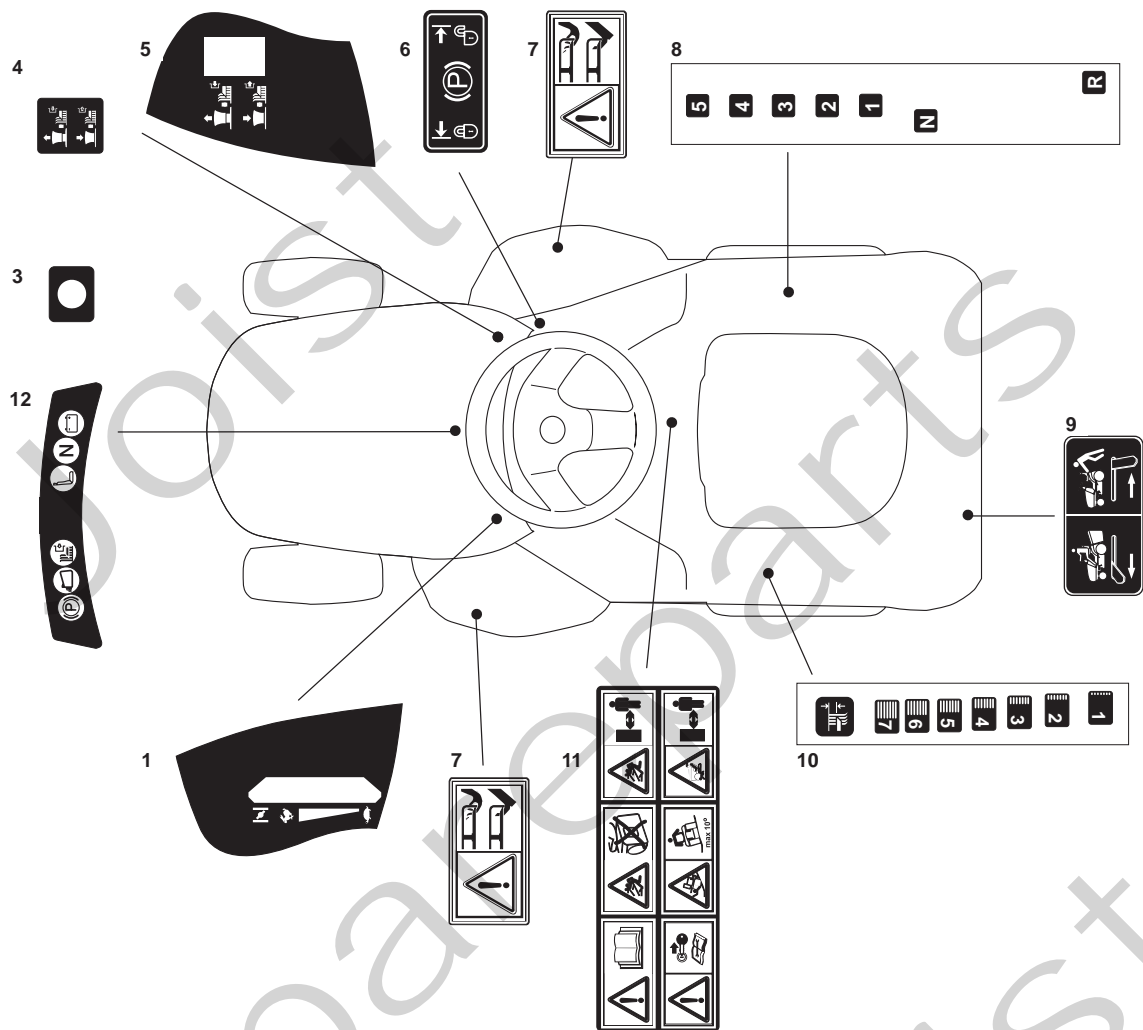

Utgåva Issue 2008- 13		Bildnr Picture No 2257A		ESTATE COLLECTOR ESTATE SENATOR ESTATE PRESIDENT DEKALER		ESTATE COLLECTOR ESTATE SENATOR ESTATE PRESIDENT LABELS		Sida Page 98	
Pos. Fig.	Antal/Quantity				Art nr Part No	Benämning	Description	Sats Kit	Anmärkning Notes
	2569 2573 2574	2524	2525						
	1	1	1	1	14361440/0	Dekal	Label		
	3	1			25420018/0	Dekal	Label		
	4	1			14361438/0	Dekal	Label		
	5		1	1	14361439/0	Dekal	Label		
	6	1	1	1	14361452/0	Dekal	Label		
X	7	2	2	2	114356699/1	Dekal	Label		
	8	1	1		14361447/0	Dekal	Label		
	9			1	14361451/0	Dekal	Label		
	10	1	1	1	14361441/0	Dekal	Label		
	11	1	1	1	14361553/0	Dekal	Label		
X	12		1	1	125420020/0	Dekal	Label