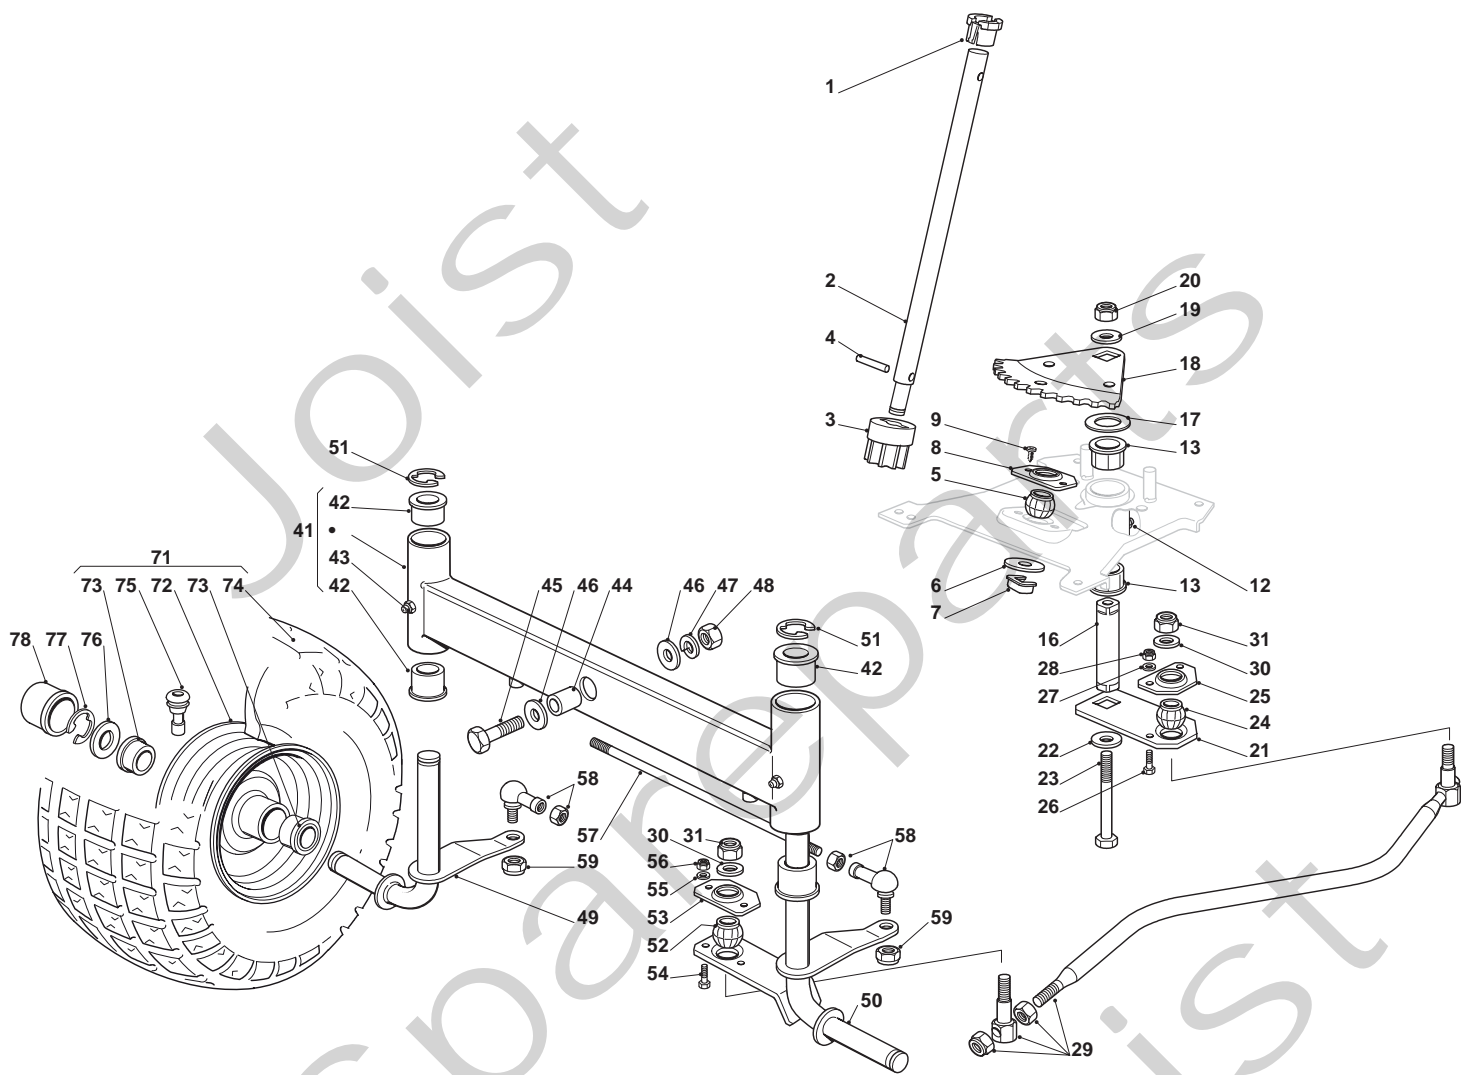

Estate Senator 14 - Model Year 2010

Pos. Fig.	Antal Quantity	Art No Part No	Benämning	Description	Anmärkning Notes
1	1	25038004/0	Bussning	Bush	
2	1	125520006/1	Steering Column	Steering Column	
3	1	27570050/0	Drev	Pinion	
4	1	12622650/0	Stift	Pin	
5	1	25743000/0	Ledklåpa, vä+hö	Joint	
6	1	12521370/0	Bricka	Washer	
7	1	12436030/0	Platta	Plate	
8	1	25785213/0	Stöd	Support	
9	2	12729601/1	Skruv	Screw	
12	1	12379511/0	Smörjnippl	Grease Dispenser	
13	2	25040624/0	Bussning	Bush	
16	1	25510092/0	Sprint	Pin	
17	1	25670019/0	Bricka	Washer	
18	1	25735513/0	Sector	Steering Shaft	
19	1	12523080/0	Bricka	Washer	
20	1	12155020/0	Mutter	Nut	
21	1	25318205/0	Arm	Lever	
22	1	12523080/0	Bricka	Washer	
23	1	12794985/0	Skruv	Screw (Mod. 122)	
24	1	25743000/0	Ledklåpa, vä+hö	Joint	
25	1	25785213/0	Stöd	Support	
26	2	12791213/1	Skruv	Screw	
27	2	12521330/0	Bricka	Washer	
28	2	12154510/0	Mutter	Nut	
29	1	382000539/1	Vevstake	Steering Rod	
30	2	12523070/0	Bricka	Washer	
31	2	12155010/0	Mutter	Nut	
41	1	382034024/1	Kipphebel Mit Böhse Und Fettböhse	Equalizer With Bush And Lubricator	
42	4	25034002/1	Bussning	Brass	
43	2	12379511/0	Smörjnippl	Grease Dispenser	
44	1	25160016/0	Distans	Spacer	
45	1	12692695/0	Skruv	Screw	
46	2	12523100/0	Bricka	Washer	
47	1	12587100/0	Grower	Grower	
48	1	12295300/0	Mutter	Nut	
49	1	82230363/0	Right Stub Axle	Right Stub Axle	
50	1	82230365/0	Left Stub Axle	Left Stub Axle	
51	2	12001000/0	Låsring	Snap Ring	
52	1	25743000/0	Ledklåpa, vä+hö	Joint	
53	1	25785213/0	Stöd	Support	
54	2	12791213/1	Skruv	Screw	
55	2	12521330/0	Bricka	Washer	
56	2	12154510/0	Mutter	Nut	
57	1	125840023/0	Gasreglagelänk	Tie Rod	
58	2	22746600/0	Ledklåpa, vä+hö	Joint	
59	2	12156602/0	Mutter	Nut	
71	2	382680022/0	Stödhjul	Rear Wheel	
72	2	82000590/1	Rimm	Rimm	
73	4	25122200/2	Lager	Bearing	
74	2	125590010/0	Shoe	Shoe	
75	2	25950000/0	Ventil	Valve	
76	2	25670005/1	Bricka	Washer	
77	2	12001000/0	Låsring	Snap Ring	
78	2	22110230/0	Lock	Cap	
79	2	82110252/0	Navkapsel	Hub Cover	
80	2	82110274/0	Navkapsel	Hub Cover