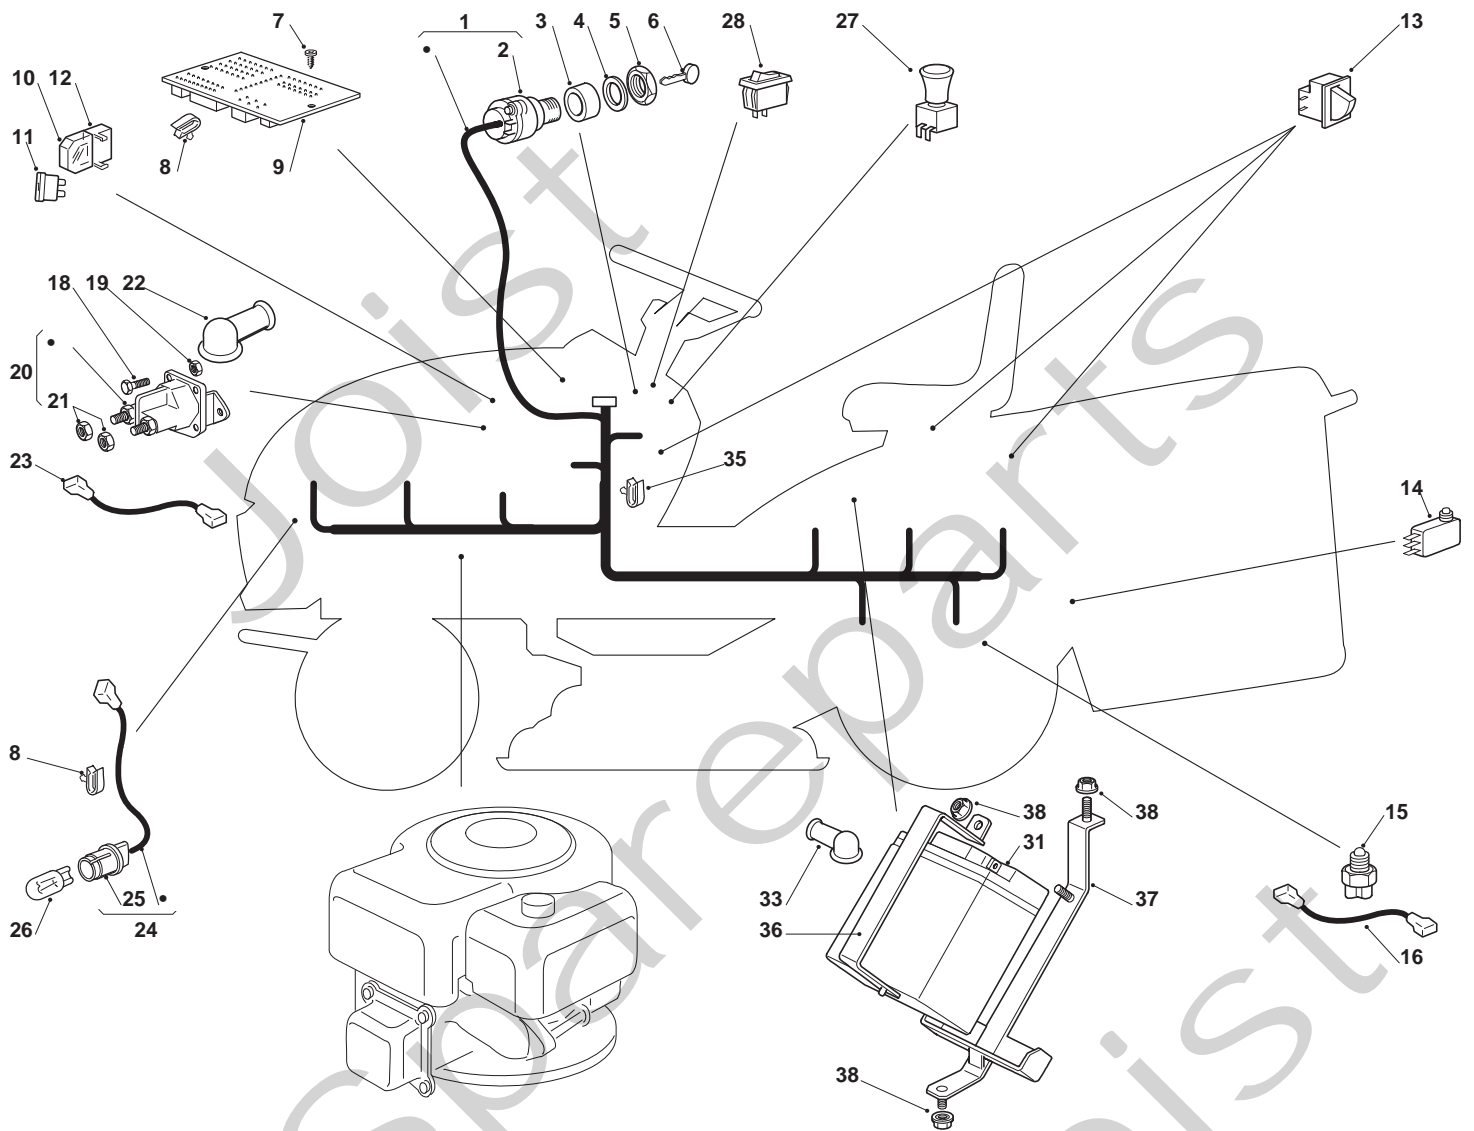

Estate Senator 14 - Model Year 2010

Pos. Fig.	Antal Quantity	Art No Part No	Benämning	Description	Anmärkning Notes
1	1	182040153/0	Kabel	Cables Ass.Y	
2	1	18450072/0	Brytare	Starting Switch	
3	1	18550136/0	Distans	Spacer	
4	1	18550135/0	Bricka	Washer	
5	1	18400862/0	Ringmutter	Ringnut	
6	1	18210022/0	Starting Key	Starting Key	
7	3	12727810/0	Skruv	Screw	
8	2	33320506/0	Kabelhållare	Fairled	
9	1	125722430/1	Electronic Card	Electronic Card	
9	1	125722431/0	Electronic Card 6 Led	Electronic Card 6 Led	
10	2	33215000/0	Kåpa	Cover	
11	1	33340036/0	Säkring	Fuse 25 A	
11	1	33340040/0	Säkring	Fuse 10 A	
12	2	33500007/0	Säkring	Fuse Carrier	
13	3	119410615/0	Micro	Micro	
14	1	19410605/1	Brytare	Full Grasscat. Microsw.	
15	1	19410610/0	Neutral Switch (Mech.)	Neutral Switch (Mech.)	
16	1	25065026/0	Kabel	Cable (Mech.)	
18	2	12791213/1	Skruv	Screw	
19	2	12292102/0	Mutter	Nut	
20	1	18736110/0	Starter Relay	Starter Relay	
21	2	12360352/0	Mutter	Nut	
22	1	18564864/1	Tätningshylsa	Protection	
23	1	25065017/0	Kabel	Cable	
24	1	82040070/0	Kabel	Cable	
24	1	82040073/0	Kabel	Cable	
25	2	33500030/0	Lamp Holder	Lamp Holder	
26	2	18459100/0	Farilamp For Lights	Farilamp For Lights	
27	1	18450068/0	Kopplingshus	Clutch Switch	
28	1	18450060/1	Farilamp Switch	Farilamp Switch	
31	1	18120002/1	Batteri	Battery	
33	1	18564861/1	Tätningshylsa	Protection	
35	9	33320506/0	Kabelhållare	Fairled	
36	1	27772099/1	Klämma	Clamp	
37	1	382785191/0	Batteristöd	Battery Support	
38	3	12155000/0	Mutter	Nut	
41	1	382394853/0		Switch Ass.Y (Hydro)	
42	1	19410609/0	Neutral Switch (Hydro)	Neutral Switch (Hydro)	
43	2	12735602/0	Skruv	Screw	
44	2	12581100/0	Bricka	Grower	
45	2	12290791/0	Mutter	Nut	
46	2	12735110/0	Skruv	Screw