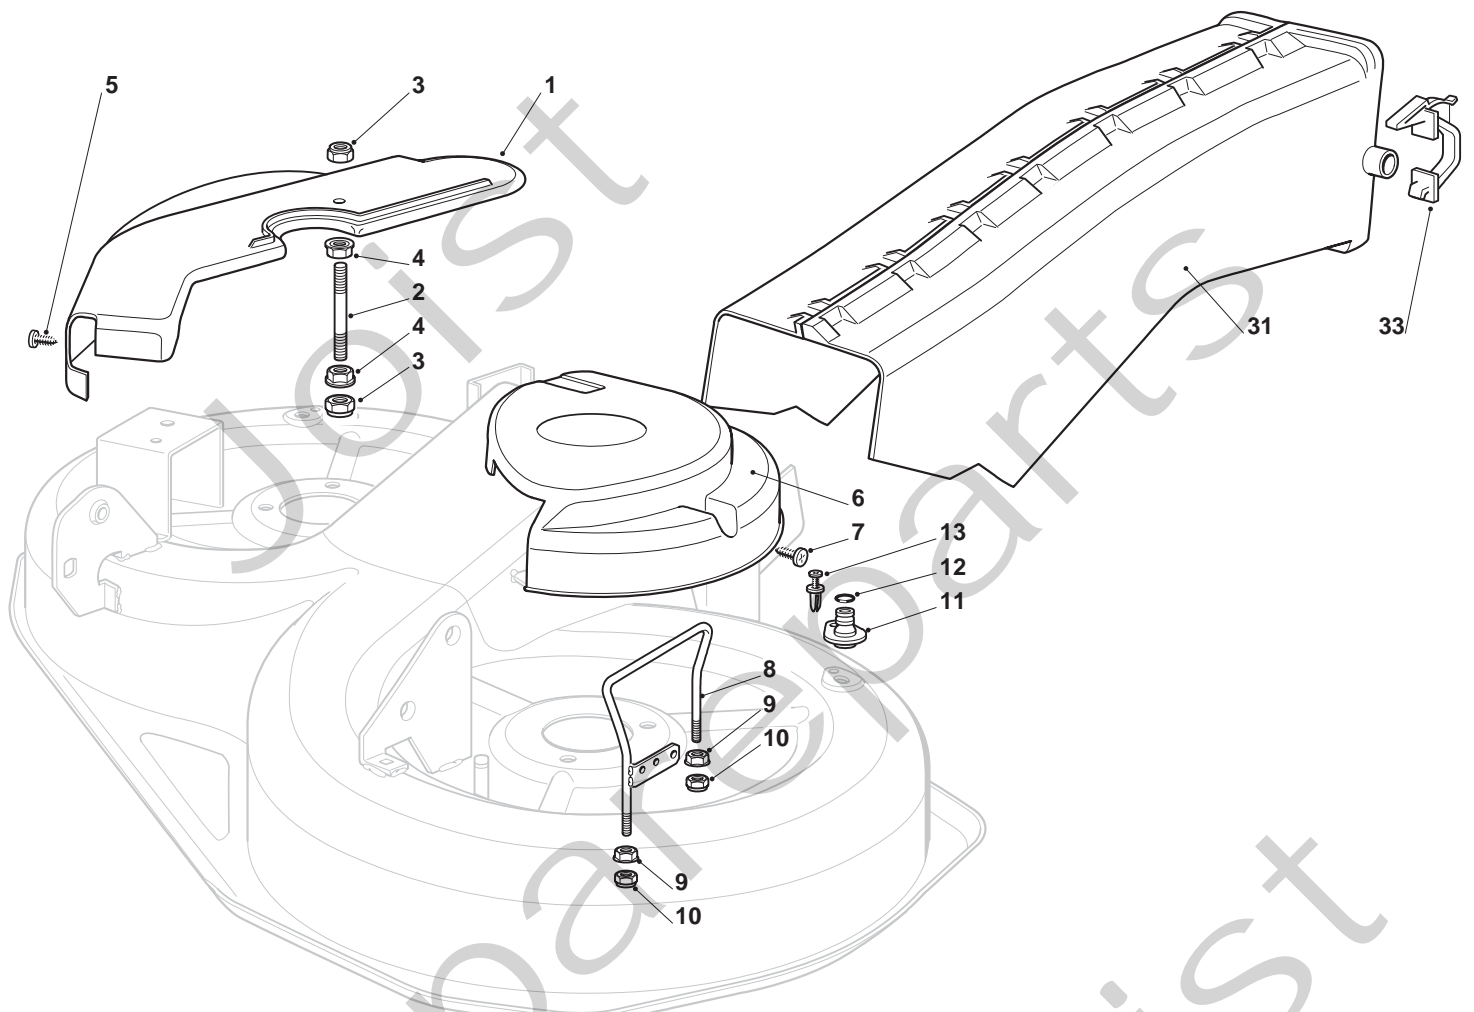

Estate Senator 14 - Model Year 2010

Pos. Fig.	Antal Quantity	Art No Part No	Benämning	Description	Anmärkning Notes
1	1	82774249/0	Klämma	Clamp	
2	1	82318219/0	Arm	Lever	
3	1	25394508/0	Handtag	Handle	
4	1	12674700/0	Skruv	Screw	
5	1	12154510/0	Mutter	Nut	
6	1	25650113/0	Plåt	Plate	
7	2	12818690/0	Skruv	Screw	
8	2	12155000/0	Mutter	Nut	
9	2	22041980/0	Distans	Spacer	
10	2	12523060/0	Bricka	Washer	
11	1	12691600/0	Skruv	Screw	
12	1	12155000/0	Mutter	Nut	
13	1	25430259/0	Fjäder	Spring	
14	1	25735511/0	Sector	Sector	
15	2	12818690/0	Skruv	Screw	
16	2	12293201/0	Mutter	Nut	
17	1	82000387/0	Axel	Axle	
18	2	25547041/0	Plåt	Plate	
19	4	12731601/0	Skruv	Screw	
20	1	82000536/0	Länk	Rod	
21	1	25670011/0	Bricka	Washer	
22	1	24487998/0	Låsnål	Cotter Pin	
23	1	25670008/1	Bricka	Washer	
24	1	12436050/0	Låsplatta	Plate	
25	1	22446402/0	Fjäder	Spring	
26	1	12792410/0	Skruv	Screw	
27	2	12292102/0	Mutter	Nut	
28	1	82000537/0	Vevstake	Connecting Rod	
29	2	25670008/1	Bricka	Washer	
30	1	12156602/0	Mutter	Nut	
31	1	24487998/0	Låsnål	Cotter Pin	
32	1	25840025/0	Stång	Tie Rod	
33	1	25670008/1	Bricka	Washer	
34	1	24487998/0	Låsnål	Cotter Pin	
35	1	25510090/0	Sprint	Pin	
36	1	12295200/0	Mutter	Nut	
37	1	12156602/0	Mutter	Nut	
38	2	25670008/1	Bricka	Washer	
39	1	12156602/0	Mutter	Nut	
41	1	82000385/0	Axel	Axle	
42	2	27546015/1	Plåt	Plate	
43	4	12731350/0	Skruv	Screw	
44	1	25840024/0	Stång	Tie Rod	
45	1	25670008/1	Bricka	Washer	
46	1	24487998/0	Låsnål	Cotter Pin	
47	1	25510098/0	Sprint	Pin	
48	1	12295200/0	Mutter	Nut	
49	1	12156602/0	Mutter	Nut	
50	2	25670008/1	Bricka	Washer	
51	1	12156602/0	Mutter	Nut	
52	1	25840025/0	Stång	Tie Rod	
53	1	25670008/1	Bricka	Washer	
54	1	24487998/0	Låsnål	Cotter Pin	
55	1	25510090/0	Sprint	Pin	
56	1	12295200/0	Mutter	Nut	
57	1	12156602/0	Mutter	Nut	
58	2	25670008/1	Bricka	Washer	
59	1	12156602/0	Mutter	Nut