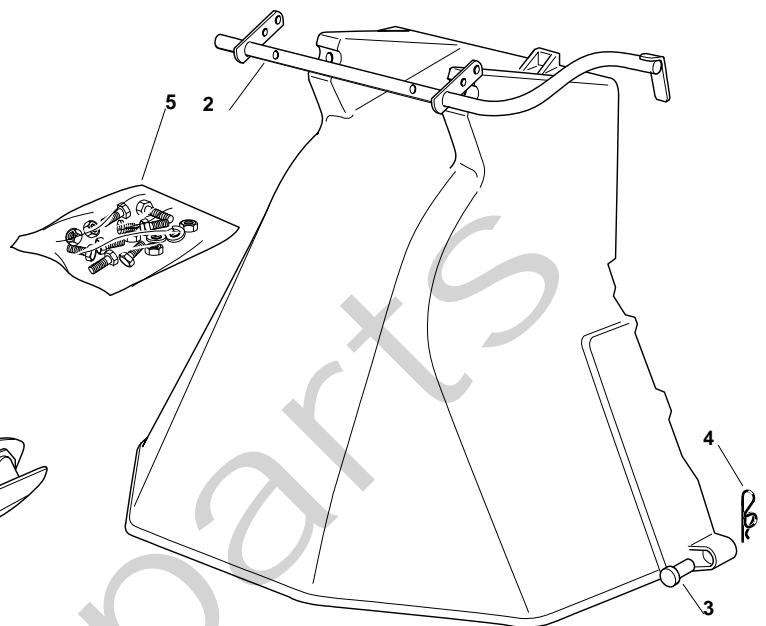

Estate Senator 14 - Model Year 2010

Pos. Fig.	Antal Quantity	Art No Part No	Benämning	Description	Anmärkning Notes
2	1	82869035/0	Support	Support	
3	2	25510022/0	Sprint	Pin	
4	2	24487998/0	Låsnål	Cotter Pin	
5	1	82180062/0	Skrivsats	Screws Outfit	
22	1	25519997/1	Weight	Weight	
23	3	12760520/0	Skruv	Screw	
24	3	12155000/0	Mutter	Nut	
42	1	25510021/1	Sprint	Pin	
43	1	24487999/0	Låsnål	Cotter Pin	
51	1	182180090/0	Batteriladdare	Battery Charger	
51	1	182180091/0	Batteriladdare	Battery Charger (U.K.)	
72	1	25140093/0	Deflektor	Deflector	
73	1	25394007/0	Styre	Handle	
74	1	25510077/0	Sprint	Pin	
75	1	25430245/0	Fjäder	Spring	
76	1	12735410/0	Skruv	Screw	
77	1	25280000/1	Handtag	Handgrip	
78	1	25840011/1	Elastic Tie-Rod	Elastic Tie-Rod	
79	2	25253004/0	Hake	Hook