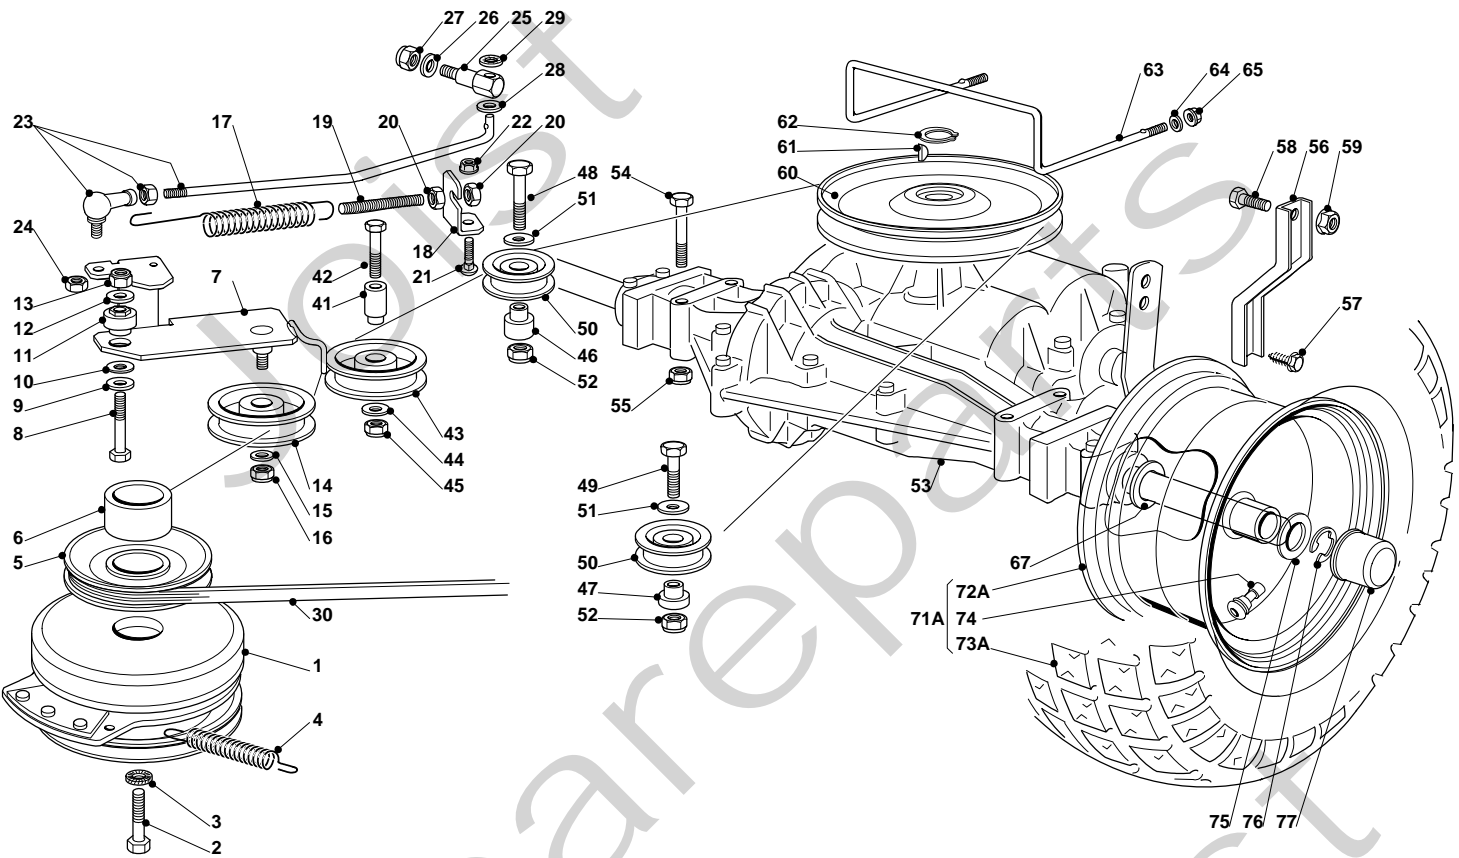

Estate Senator 14 - Model Year 2010

Pos. Fig.	Antal Quantity	Art No Part No	Benämning	Description	Anmärkning Notes
1	1	118399063/0	Koppling	Clutch	
2	1	12737320/0	Skruv	Screw	
3	1	12543000/0	Bricka	Washer	
4	1	22430216/0	Fjäder	Spring	
5	1	25601567/0	Remskiva	Pulley	
6	1	25160021/0	Distans	Spacer	
7	1	82318217/0	Arm	Lever	
8	1	12691115/0	Skruv	Screw	
9	1	12523060/0	Bricka	Washer	
10	1	27670055/0	Bricka	Washer	
11	1	25510087/0	Sprint	Pin	
12	1	12523060/0	Bricka	Washer	
13	1	12155000/0	Mutter	Nut	
14	1	25601554/0	Remskiva	Pulley	
15	1	12523060/0	Bricka	Washer	
16	1	12155000/0	Mutter	Nut	
17	1	25430260/0	Fjäder	Spring	
18	1	25755049/0	Fästvinkel	Bracket	
19	1	25840005/0	Stång	Tie Rod	
20	2	12293200/0	Mutter	Nut	
21	1	12818690/0	Skruv	Screw	
22	1	12293201/0	Mutter	Nut	
23	1	82820013/0	Tie Rod Ass.Y	Tie Rod Ass.Y	
24	1	12155000/0	Mutter	Nut	
25	1	25510063/0	Sprint	Pin	
26	2	25670011/0	Bricka	Washer	
27	1	12155000/0	Mutter	Nut	
28	1	12521350/0	Bricka	Washer	
29	1	12604899/0	Låsbricka	Crown Fastener	
30	1	35062012/0	Drivrem	Belt	
41	1	125510100/0	Sprint	Pin	
42	1	12691800/0	Skruv	Screw	
43	1	25601555/0	Remskiva	Pulley	
44	1	12523060/0	Bricka	Washer	
45	1	12155000/0	Mutter	Nut	
46	1	125160014/1	Distans	Right Spacer	
47	1	125160018/1	Distans	Short Spacer	
48	1	12691200/0	Skruv	Screw (Wheels 15")	
49	1	12691100/0	Skruv	Screw	
50	2	125601588/0	Remskiva	Pulley	
51	2	22671653/0	Bricka	Washer	
52	2	12155000/0	Mutter	Nut	
53	1	18400912/0	Rear Axle Dana 4360-211	Rear Axle Dana 4360-211	
54	4	12691900/0	Skruv	Screw	
55	4	12154210/0	Mutter	Nut	
56	2	25774247/0	Klämma	Clamp	
57	2	12735150/0	Skruv	Screw	
58	2	12792611/0	Skruv	Screw	
59	2	12293201/0	Mutter	Nut	
60	1	82601509/0	Remskiva	Pulley	
61	1	12139430/0	Kil	Key	
62	1	12608950/0	Låsring	Snap Ring	
63	1	25270321/0	Remstyrning	Belt Guide	
64	2	12523040/0	Bricka	Washer	
65	2	12292102/0	Mutter	Nut	
66	2	25160034/0	Distans	Spacer (Dana)	
67	24	12521410/0	Bricka	Washer	
71A	2	382680022/0	Stödhjul	Rear Wheel	
72A	2	82000592/0	Rimm	Rimm