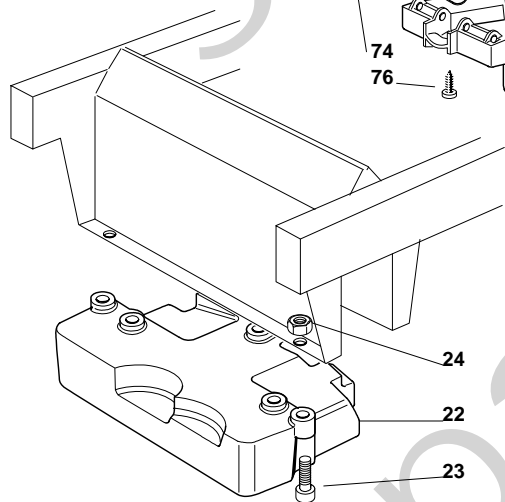

Estate Senator 14 - Model Year 2010

Pos. Fig.	Antal Quantity	Art No Part No	Benämning	Description	Anmärkning Notes
2	1	82869035/0	Support	Support	
3	2	25510022/0	Sprint	Pin	
4	2	24487998/0	Låsnål	Cotter Pin	
5	1	82180062/0	Skrivsats	Screws Outfit	
22	1	25519997/1	Weight	Weight	
23	3	12760520/0	Skruv	Screw	
24	3	12155000/0	Mutter	Nut	
42	1	25510021/1	Sprint	Pin	
43	1	24487999/0	Låsnål	Cotter Pin	
51	1	182180090/0	Batteriladdare	Battery Charger	
51	1	182180091/0	Batteriladdare	Battery Charger (U.K.)	
72	1	25140093/0	Deflektor	Deflector	
73	1	25394007/0	Styre	Handle	
74	1	25510077/0	Sprint	Pin	
75	1	25430245/0	Fjäder	Spring	
76	1	12735410/0	Skruv	Screw	
77	1	25280000/1	Handtag	Handgrip	
78	1	25840011/1	Elastic Tie-Rod	Elastic Tie-Rod	
79	2	25253004/0	Hake	Hook