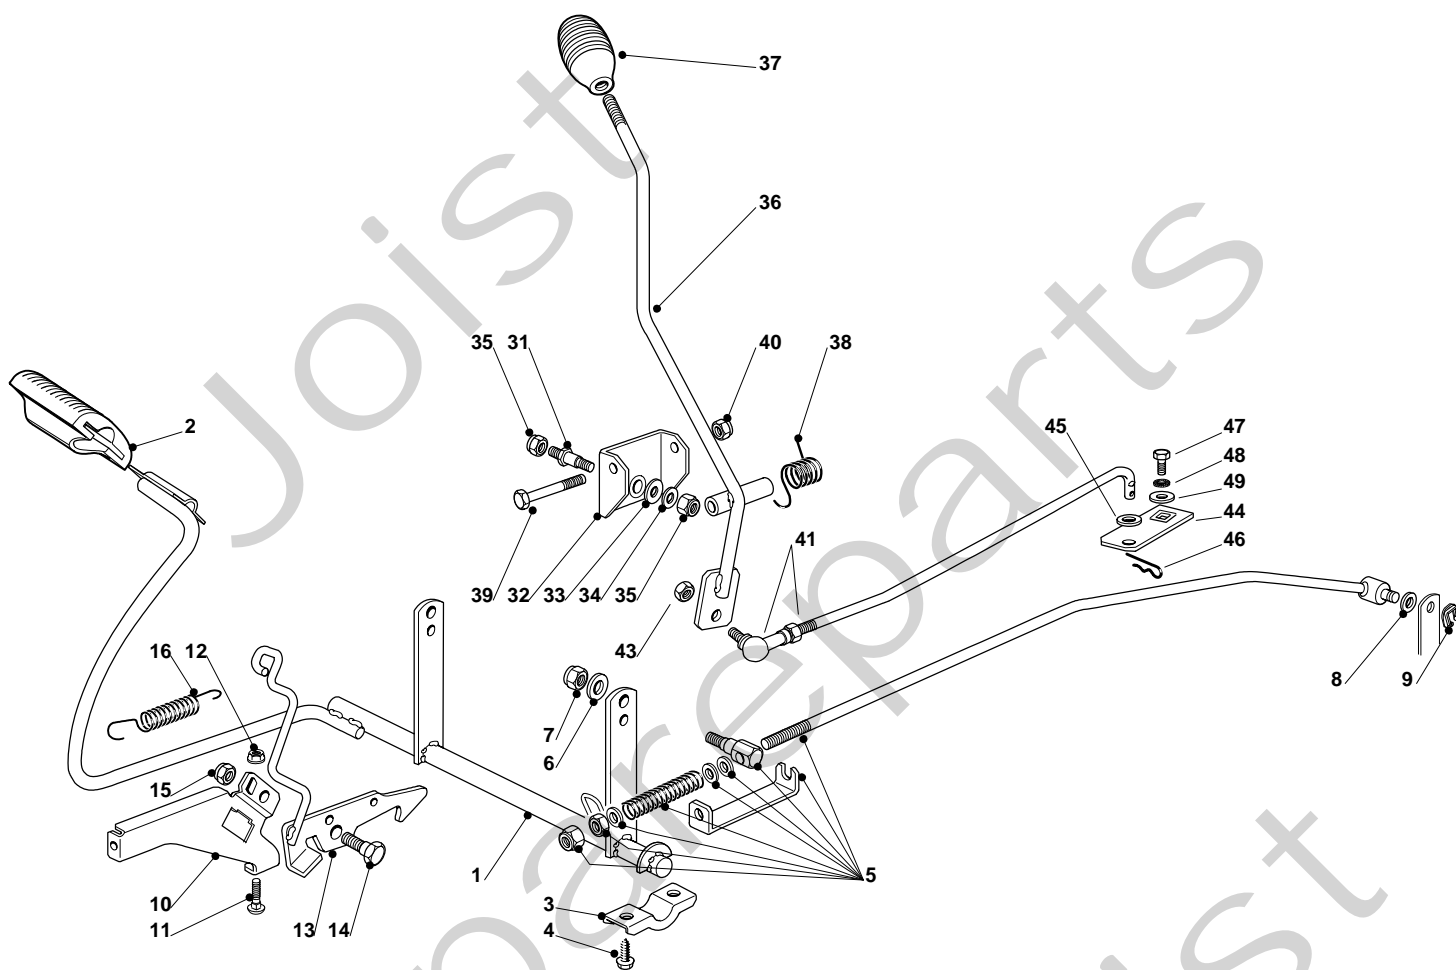

## Estate Senator 14 - Model Year 2010

Pos. Fig.	Antal Quantity	Art No Part No	Benämning	Description	Anmärkning Notes
1	1	25038004/0	Bussning	Bush	
2	1	125520006/1	Steering Column	Steering Column	
3	1	27570050/0	Drev	Pinion	
4	1	12622650/0	Stift	Pin	
5	1	25743000/0	Ledklåpa, vä+hö	Joint	
6	1	12521370/0	Bricka	Washer	
7	1	12436030/0	Platta	Plate	
8	1	25785213/0	Stöd	Support	
9	2	12729601/1	Skruv	Screw	
12	1	12379511/0	Smörjnippl	Grease Dispenser	
13	2	25040624/0	Bussning	Bush	
16	1	25510092/0	Sprint	Pin	
17	1	25670019/0	Bricka	Washer	
18	1	25735513/0	Sector	Steering Shaft	
19	1	12523080/0	Bricka	Washer	
20	1	12155020/0	Mutter	Nut	
21	1	25318205/0	Arm	Lever	
22	1	12523080/0	Bricka	Washer	
23	1	12794985/0	Skruv	Screw (Mod. 122)	
24	1	25743000/0	Ledklåpa, vä+hö	Joint	
25	1	25785213/0	Stöd	Support	
26	2	12791213/1	Skruv	Screw	
27	2	12521330/0	Bricka	Washer	
28	2	12154510/0	Mutter	Nut	
29	1	382000539/1	Vevstake	Steering Rod	
30	2	12523070/0	Bricka	Washer	
31	2	12155010/0	Mutter	Nut	
41	1	382034024/1	Kipphebel Mit Böhse Und Fettböhse	Equalizer With Bush And Lubricator	
42	4	25034002/1	Bussning	Brass	
43	2	12379511/0	Smörjnippl	Grease Dispenser	
44	1	25160016/0	Distans	Spacer	
45	1	12692695/0	Skruv	Screw	
46	2	12523100/0	Bricka	Washer	
47	1	12587100/0	Grower	Grower	
48	1	12295300/0	Mutter	Nut	
49	1	82230363/0	Right Stub Axle	Right Stub Axle	
50	1	82230365/0	Left Stub Axle	Left Stub Axle	
51	2	12001000/0	Låsring	Snap Ring	
52	1	25743000/0	Ledklåpa, vä+hö	Joint	
53	1	25785213/0	Stöd	Support	
54	2	12791213/1	Skruv	Screw	
55	2	12521330/0	Bricka	Washer	
56	2	12154510/0	Mutter	Nut	
57	1	125840023/0	Gasreglagelänk	Tie Rod	
58	2	22746600/0	Ledklåpa, vä+hö	Joint	
59	2	12156602/0	Mutter	Nut	
71	2	382680022/0	Stödhjul	Rear Wheel	
72	2	82000590/1	Rimm	Rimm	
73	4	25122200/2	Lager	Bearing	
74	2	125590010/0	Shoe	Shoe	
75	2	25950000/0	Ventil	Valve	
76	2	25670005/1	Bricka	Washer	
77	2	12001000/0	Låsring	Snap Ring	
78	2	22110230/0	Lock	Cap	
79	2	82110252/0	Navkapsel	Hub Cover	
80	2	82110274/0	Navkapsel	Hub Cover	