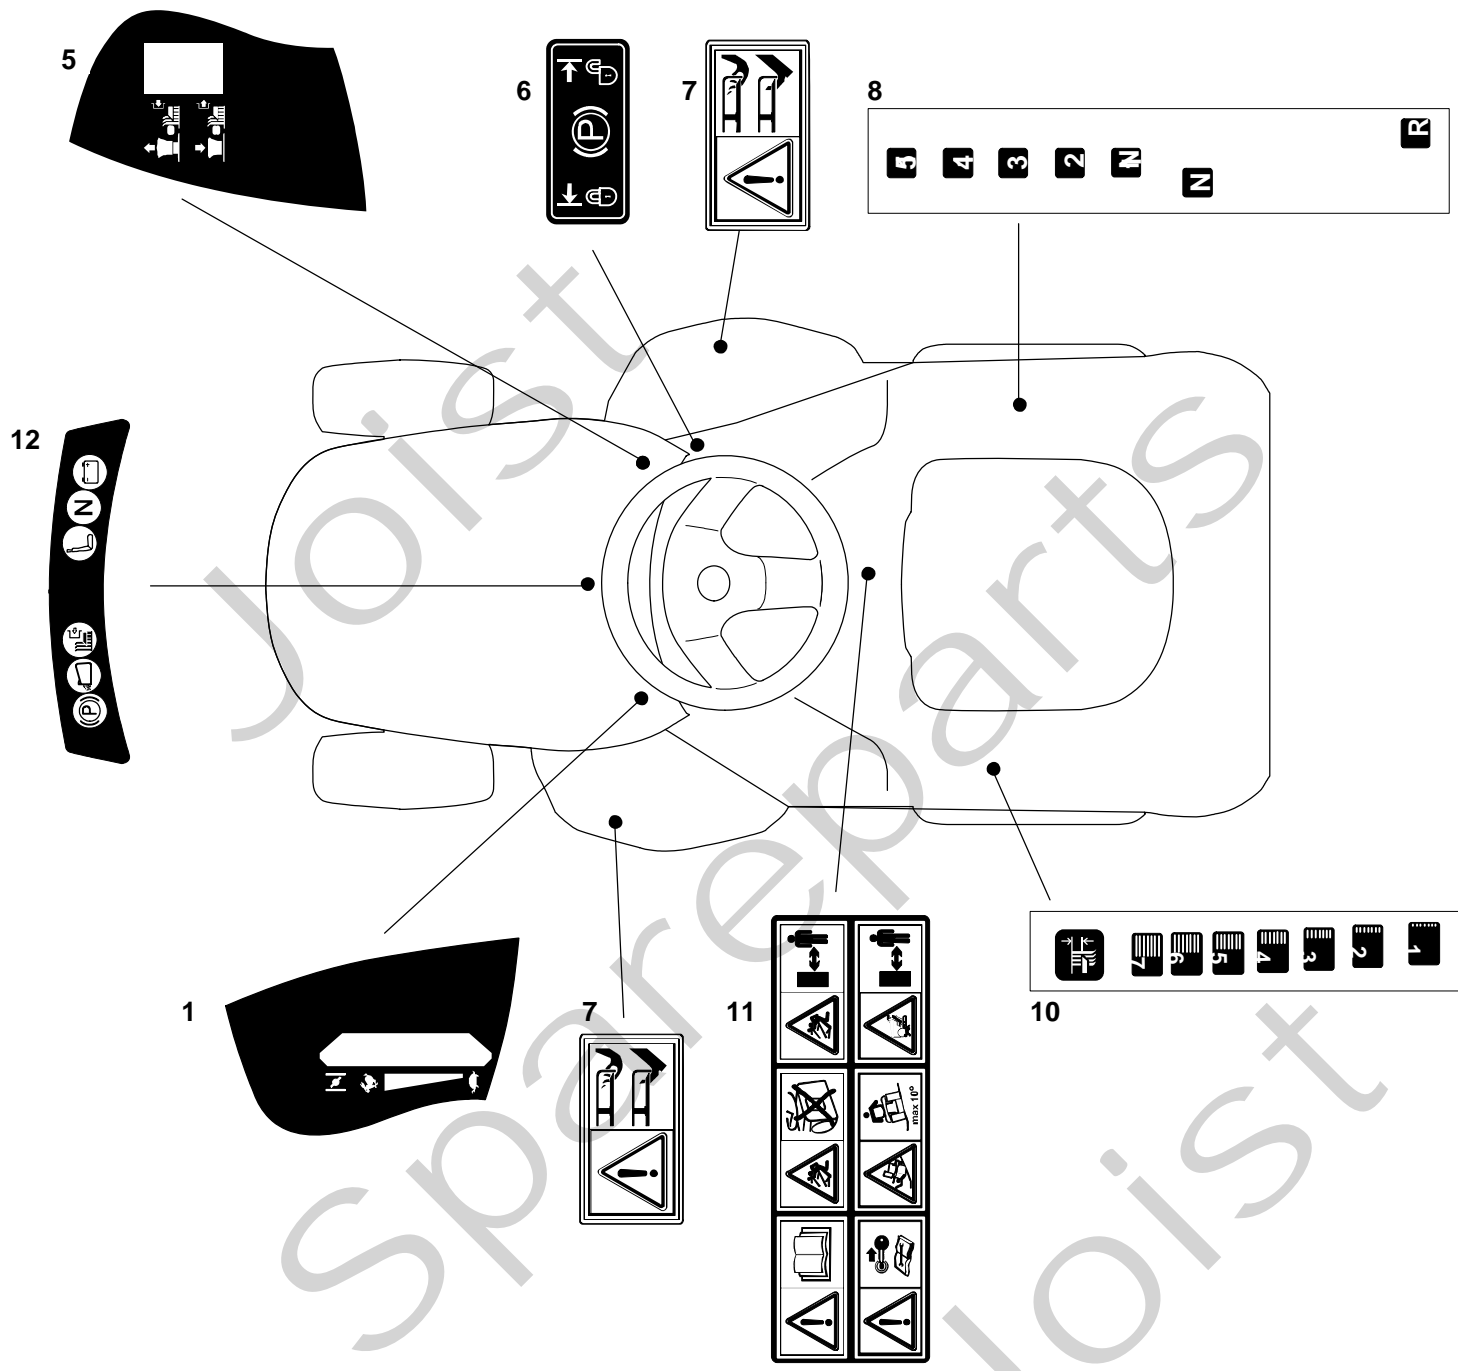

Estate Senator 14 - Model Year 2010

Pos. Fig.	Antal Quantity	Art No Part No	Benämning	Description	Anmärkning Notes
1	1	14361440/0	Dekal	Label	
5	1	14361439/0	Dekal	Label	
6	1	14361452/0	Dekal	Label	
7	2	114356699/1	Dekal	Label	
8	1	14361447/0	Dekal	Label (Mech.)	
10	1	14361441/0	Dekal	Label	
11	1	14361553/0	Dekal	Label	
12	1	125420020/0	Dekal	Label