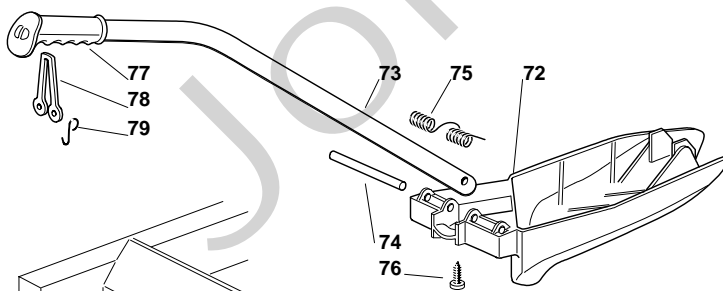

Estate Senator 14 - Model Year 2010

Pos. Fig.	Antal Quantity	Art No Part No	Benämning	Description	Anmärkning Notes
2	1	82869035/0	Support	Support	
3	2	25510022/0	Sprint	Pin	
4	2	24487998/0	Låsnål	Cotter Pin	
5	1	82180062/0	Skrivsats	Screws Outfit	
22	1	25519997/1	Weight	Weight	
23	3	12760520/0	Skruv	Screw	
24	3	12155000/0	Mutter	Nut	
42	1	25510021/1	Sprint	Pin	
43	1	24487999/0	Låsnål	Cotter Pin	
51	1	182180090/0	Batteriladdare	Battery Charger	
51	1	182180091/0	Batteriladdare	Battery Charger (U.K.)	
72	1	25140093/0	Deflektor	Deflector	
73	1	25394007/0	Styre	Handle	
74	1	25510077/0	Sprint	Pin	
75	1	25430245/0	Fjäder	Spring	
76	1	12735410/0	Skruv	Screw	
77	1	25280000/1	Handtag	Handgrip	
78	1	25840011/1	Elastic Tie-Rod	Elastic Tie-Rod	
79	2	25253004/0	Hake	Hook