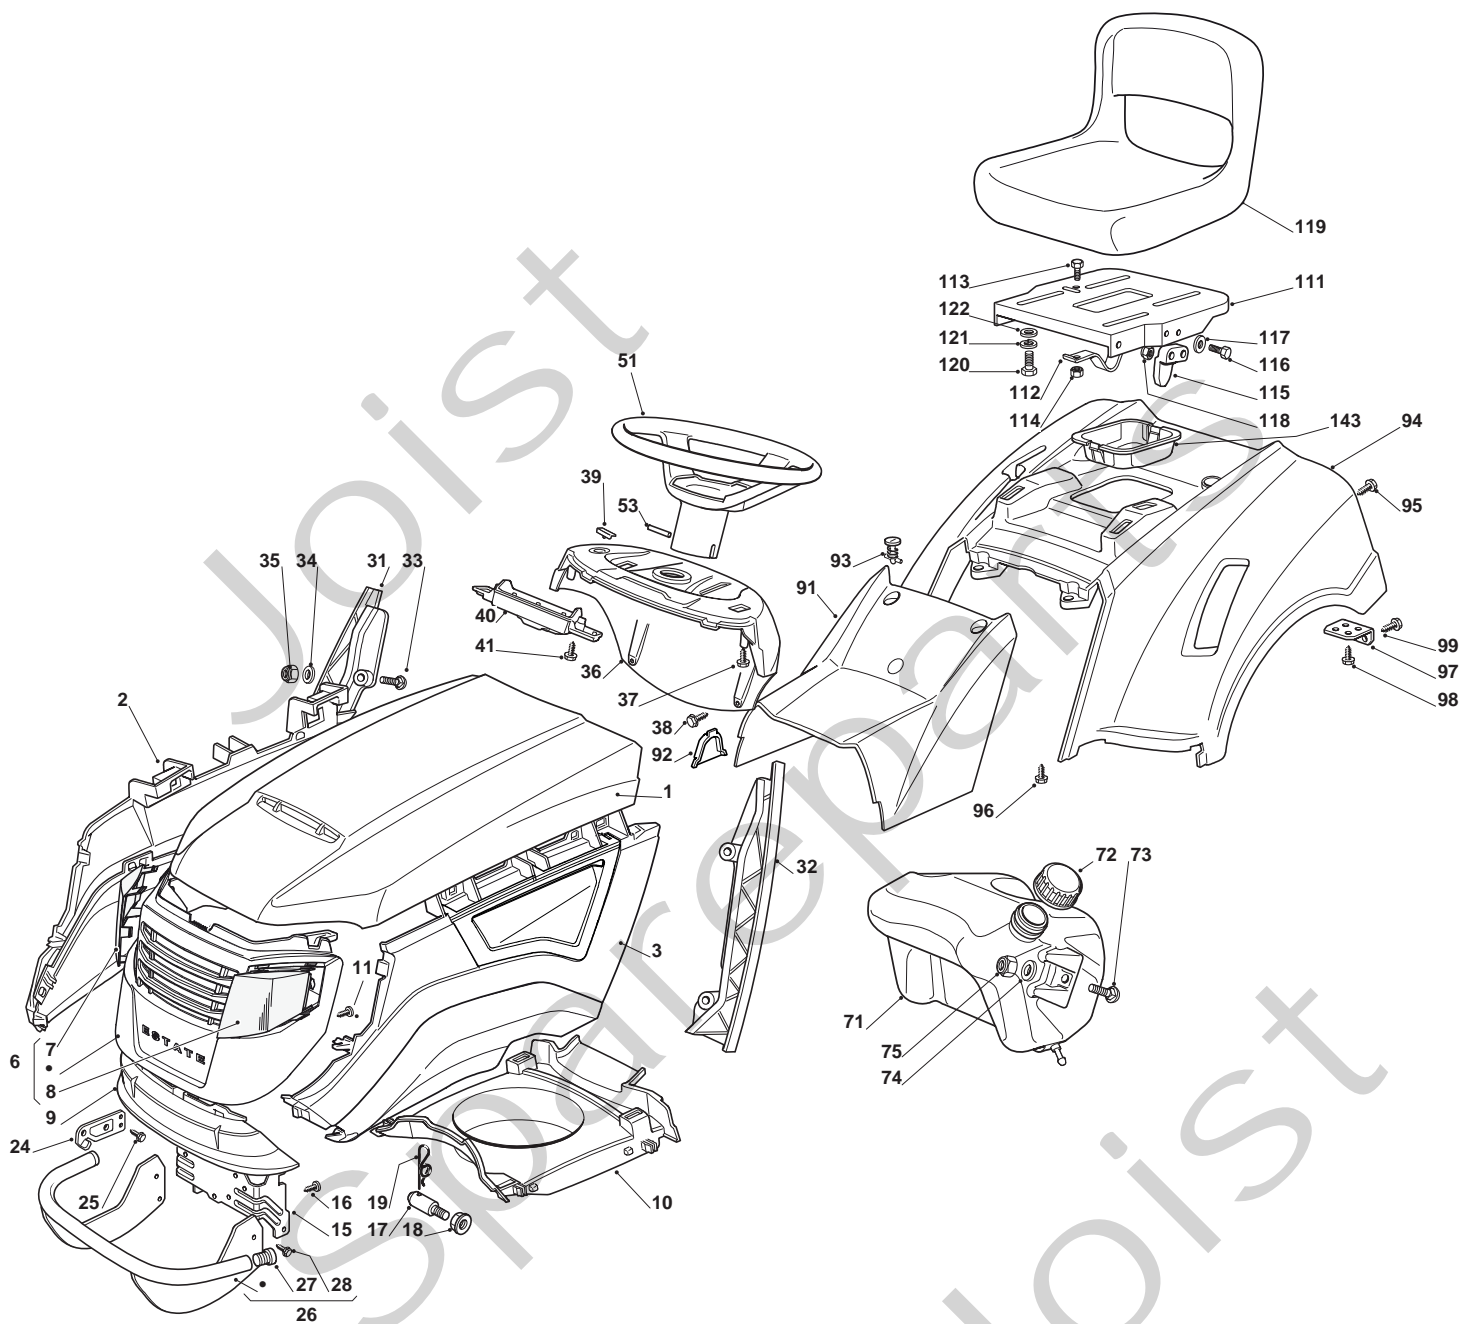

Estate Senator 14 - Model Year 2010

Pos. Fig.	Antal Quantity	Art No Part No	Benämning	Description	Anmärkning Notes
1	1	25076866/0	Upper Engine Hood, Yellow	Upper Engine Hood, Yellow	
2	1	382394611/0	Styrning	Hood, Right	
3	1	382394612/0	Styrning	Hood, Left	
6	1	82394610/0	Motorhuv	Grey Hood, Front	
7	1	25410876/0	Frontkípa	Right Grill	
8	1	25410877/0	Frontkípa	Left Grill	
9	1	25076865/0	Lower Grey Hood, Front	Lower Grey Hood, Front	
10	1	25108031/0	Inmatningstratt	Conveyor	
11	6	12735403/0	Skruv	Screw	
15	1	25774301/1	Motorhuv	Engine Hood Support	
16	5	12735403/0	Skruv	Screw	
17	2	25510079/0	Sprint	Pin	
18	2	12293201/0	Mutter	Nut	
19	2	24487998/0	Lísníl	Cotter Pin	
24	2	325547159/1	Plít	Plate	
25	4	12731580/0	Skruv	Screw	
26	1	82869027/0	Ljuddämparskydd	Muffler Protection	
27	2	18737860/0	Plugg	Cap	
28	4	12734995/0	Skruv	Screw	
31	1	25599012/0	Right Dashboard Supp.	Right Dashboard Supp.	
32	1	25599013/0	Left Dashboard Supp.	Left Dashboard Supp.	
33	4	12815221/0	Skruv	Screw	
34	4	12521330/0	Bricka	Washer	
35	4	12154510/0	Mutter	Nut	
36	1	325120188/2	Panel	Dashboard	
37	2	12728440/0	Skruv	Screw	
38	2	12735402/0	Skruv	Screw	
39	2	25260000/0	Hylsa	Grommet	
40	1	25600074/0	Skydd-röd	Card Protection	
41	2	12735402/0	Skruv	Screw	
51	1	25961209/0	Steering Wheel	Steering Wheel	
52	1	325580500/0	Plugg	Cap	
53	1	12620299/0	Stift	Pin	
61	1	182000212/0	Gasreglage	Accelerator	
61	1	82000200/1	Gasreglage	Accelerator	
62	2	12788512/0	Skruv	Screw	
63	2	12581200/0	Grower	Grower	
64	1	25394501/0	Handtag	Handle	
65	1	12726388/0	Skruv	Screw	
66	1	12290800/0	Mutter	Nut	
71	1	325735128/0	Tank	Tank	
72	1	25795001/1	Lock	Cap	
73	2	12815210/0	Skruv	Screw	
74	2	325160039/0	Distans	Spacer	
75	2	12154510/0	Mutter	Nut	
91	1	325110365/0	Kípa-gul	Cover, Yellow	
92	1	25207172/0	Plít	Plate (Mech.)	
93	2	25580020/0	Axelförlängning	Pivot	
94	1	25110323/0	Kípa	Wheels Cover, Yellow	
95	4	12735402/0	Skruv	Screw	
96	2	12735402/0	Skruv	Screw	
97	2	25755041/0	Fästvinkel	Bracket	
98	4	12728686/0	Skruv	Screw	
99	2	12735110/0	Skruv	Screw	
100	1	25207171/0	Kípa	Cover (Hydro)	
101	2	12735402/0	Skruv	Screw	
102	4	12523050/0	Bricka	Washer	
111	1	25547033/1	Mothíll	Plate	
112	1	25430223/2	Fjäder	Spring