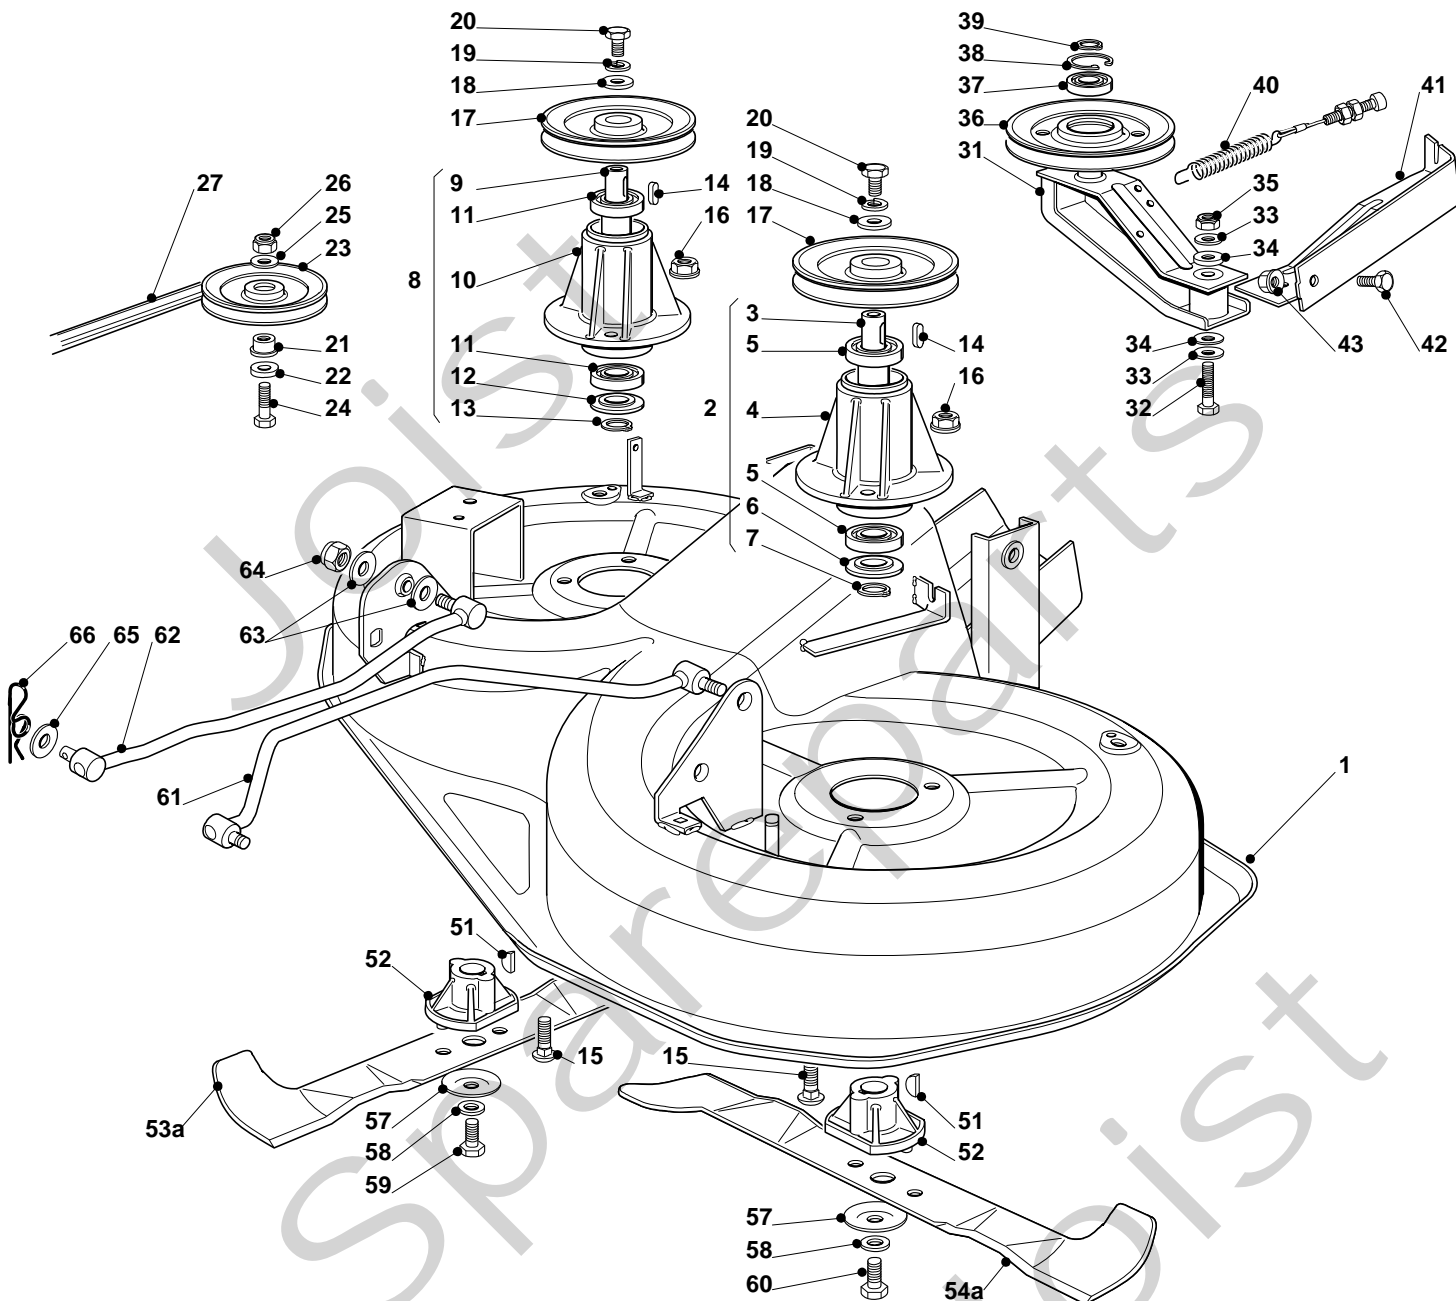

Estate Senator 14 - Model Year 2010

Pos. Fig.	Antal Quantity	Art No Part No	Benämning	Description	Anmärkning Notes
1	1	82564075/0	Plate	Plate	
2	1	82207202/0	Fläns	Flange Ass.Y (6÷10)	
3	1	25020802/0	Axel	Shaft	
4	1	25207200/0	Knivaxel	Blade Shaft Support	
5	2	19216032/0	Kullager	Bearing	
6	1	25160501/0	Dammskydd	Dust Cover	
7	1	12609260/0	Seegerring	Seeger	
8	1	82207203/0	Fläns	Right Flange Ass.Y (9÷13)	
9	1	25020803/0	Axel	Shaft	
10	1	25207200/0	Knivaxel	Blade Shaft Support	
11	2	19216032/0	Kullager	Bearing	
12	1	25160501/0	Dammskydd	Dust Cover	
13	1	12609260/0	Seegerring	Seeger	
14	2	12139480/0	Kil	Key	
15	6	12818700/0	Skruv	Screw	
16	6	12154210/0	Mutter	Nut	
17	2	25601563/0	Remskiva	Pulley	
18	2	25670007/0	Bricka	Washer	
19	2	12583500/0	Låsbricka	Grower	
20	2	12793102/0	Skruv	Screw	
21	1	25160007/0	Distans	Spacer	
22	1	25670007/0	Bricka	Washer	
23	1	25601555/0	Remskiva	Pulley	
24	1	12691115/0	Skruv	Screw	
25	1	12523060/0	Bricka	Washer	
26	1	12155000/0	Mutter	Nut	
27	1	35065701/0	Drivrem	Belt	
31	1	82318141/2	Arm	Lever	
32	1	12691700/0	Skruv	Screw	
33	2	12523070/0	Bricka	Washer	
34	2	22672152/0	Bricka	Washer	
35	1	12155000/0	Mutter	Nut	
36	1	25601564/0	Remskiva	Pulley	
37	1	19216033/1	Kullager	Bearing	
38	1	12610800/0	Seegerring	Seeger	
39	1	12609200/0	Seegerring	Seeger	
40	1	82004618/0	Kabel	Wire	
41	1	82774215/2	Klämma	Clamp	
42	1	12792611/0	Skruv	Screw	
43	1	12293201/0	Mutter	Nut	
51	2	12139100/0	Kil	Key	
52	2	25463200/0	Knivfäste	Blade Hub	
53a	1	82004354/0	Kniv	Right Blade Mulching, Winged	
54a	1	82004353/0	Kniv	Left Blade Mulching, Winged	
57	2	22160400/0	Bricka	Elastic Washer	
58	2	12523080/0	Bricka	Washer	
59	1	12735695/1	Skruv	Screw	
60	1	12735694/0	Skruv	Screw	
61	1	82000535/0	Equalizer Rod	Equalizer Rod	
62	1	82000533/0	Equalizer Rod	Equalizer Rod	
63	4	25670008/1	Bricka	Washer	
64	2	12156602/0	Mutter	Nut	
65	2	25670008/1	Bricka	Washer	
66	2	24487998/0	Låsnål	Cotter Pin