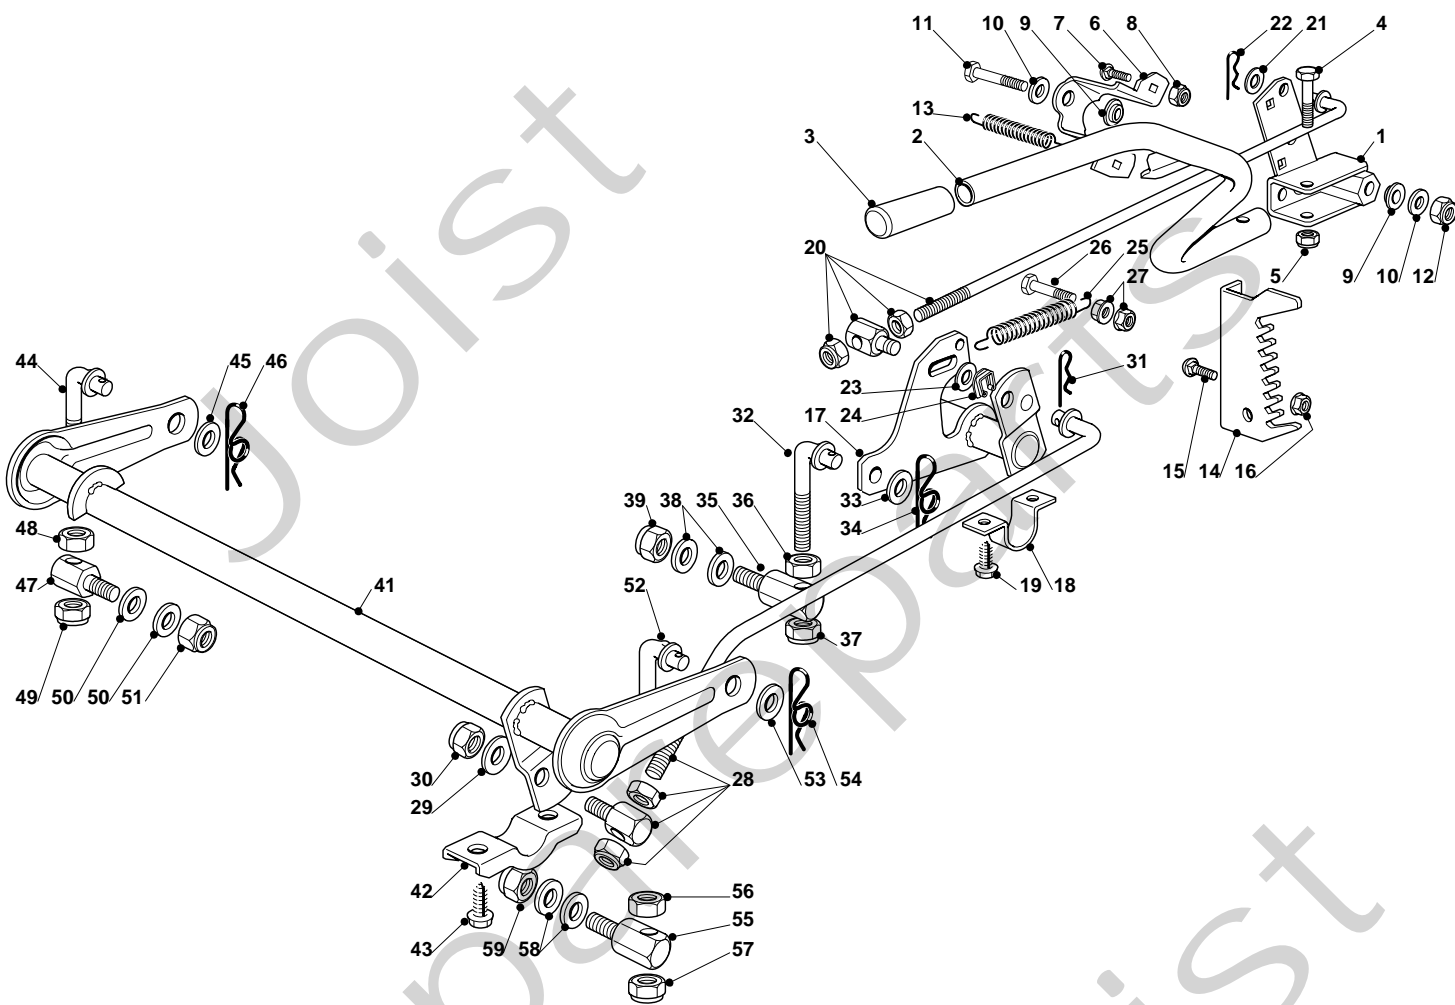

Estate Senator 14 - Model Year 2010

Pos. Fig.	Antal Quantity	Art No Part No	Benämning	Description	Anmärkning Notes
1	1	82774249/0	Klämma	Clamp	
2	1	82318219/0	Arm	Lever	
3	1	25394508/0	Handtag	Handle	
4	1	12674700/0	Skruv	Screw	
5	1	12154510/0	Mutter	Nut	
6	1	25650113/0	Plåt	Plate	
7	2	12818690/0	Skruv	Screw	
8	2	12155000/0	Mutter	Nut	
9	2	22041980/0	Distans	Spacer	
10	2	12523060/0	Bricka	Washer	
11	1	12691600/0	Skruv	Screw	
12	1	12155000/0	Mutter	Nut	
13	1	25430259/0	Fjäder	Spring	
14	1	25735511/0	Sector	Sector	
15	2	12818690/0	Skruv	Screw	
16	2	12293201/0	Mutter	Nut	
17	1	82000387/0	Axel	Axle	
18	2	25547041/0	Plåt	Plate	
19	4	12731601/0	Skruv	Screw	
20	1	82000536/0	Länk	Rod	
21	1	25670011/0	Bricka	Washer	
22	1	24487998/0	Låsnål	Cotter Pin	
23	1	25670008/1	Bricka	Washer	
24	1	12436050/0	Låsplatta	Plate	
25	1	22446402/0	Fjäder	Spring	
26	1	12792410/0	Skruv	Screw	
27	2	12292102/0	Mutter	Nut	
28	1	82000537/0	Vevstake	Connecting Rod	
29	2	25670008/1	Bricka	Washer	
30	1	12156602/0	Mutter	Nut	
31	1	24487998/0	Låsnål	Cotter Pin	
32	1	25840025/0	Stång	Tie Rod	
33	1	25670008/1	Bricka	Washer	
34	1	24487998/0	Låsnål	Cotter Pin	
35	1	25510090/0	Sprint	Pin	
36	1	12295200/0	Mutter	Nut	
37	1	12156602/0	Mutter	Nut	
38	2	25670008/1	Bricka	Washer	
39	1	12156602/0	Mutter	Nut	
41	1	82000385/0	Axel	Axle	
42	2	27546015/1	Plåt	Plate	
43	4	12731350/0	Skruv	Screw	
44	1	25840024/0	Stång	Tie Rod	
45	1	25670008/1	Bricka	Washer	
46	1	24487998/0	Låsnål	Cotter Pin	
47	1	25510098/0	Sprint	Pin	
48	1	12295200/0	Mutter	Nut	
49	1	12156602/0	Mutter	Nut	
50	2	25670008/1	Bricka	Washer	
51	1	12156602/0	Mutter	Nut	
52	1	25840025/0	Stång	Tie Rod	
53	1	25670008/1	Bricka	Washer	
54	1	24487998/0	Låsnål	Cotter Pin	
55	1	25510090/0	Sprint	Pin	
56	1	12295200/0	Mutter	Nut	
57	1	12156602/0	Mutter	Nut	
58	2	25670008/1	Bricka	Washer	
59	1	12156602/0	Mutter	Nut