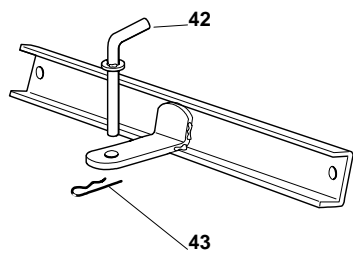

Estate Senator 14 - Model Year 2010

Pos. Fig.	Antal Quantity	Art No Part No	Benämning	Description	Anmärkning Notes
2	1	82869035/0	Support	Support	
3	2	25510022/0	Sprint	Pin	
4	2	24487998/0	Låsnål	Cotter Pin	
5	1	82180062/0	Skrivsats	Screws Outfit	
22	1	25519997/1	Weight	Weight	
23	3	12760520/0	Skruv	Screw	
24	3	12155000/0	Mutter	Nut	
42	1	25510021/1	Sprint	Pin	
43	1	24487999/0	Låsnål	Cotter Pin	
51	1	182180090/0	Batteriladdare	Battery Charger	
51	1	182180091/0	Batteriladdare	Battery Charger (U.K.)	
72	1	25140093/0	Deflektor	Deflector	
73	1	25394007/0	Styre	Handle	
74	1	25510077/0	Sprint	Pin	
75	1	25430245/0	Fjäder	Spring	
76	1	12735410/0	Skruv	Screw	
77	1	25280000/1	Handtag	Handgrip	
78	1	25840011/1	Elastic Tie-Rod	Elastic Tie-Rod	
79	2	25253004/0	Hake	Hook