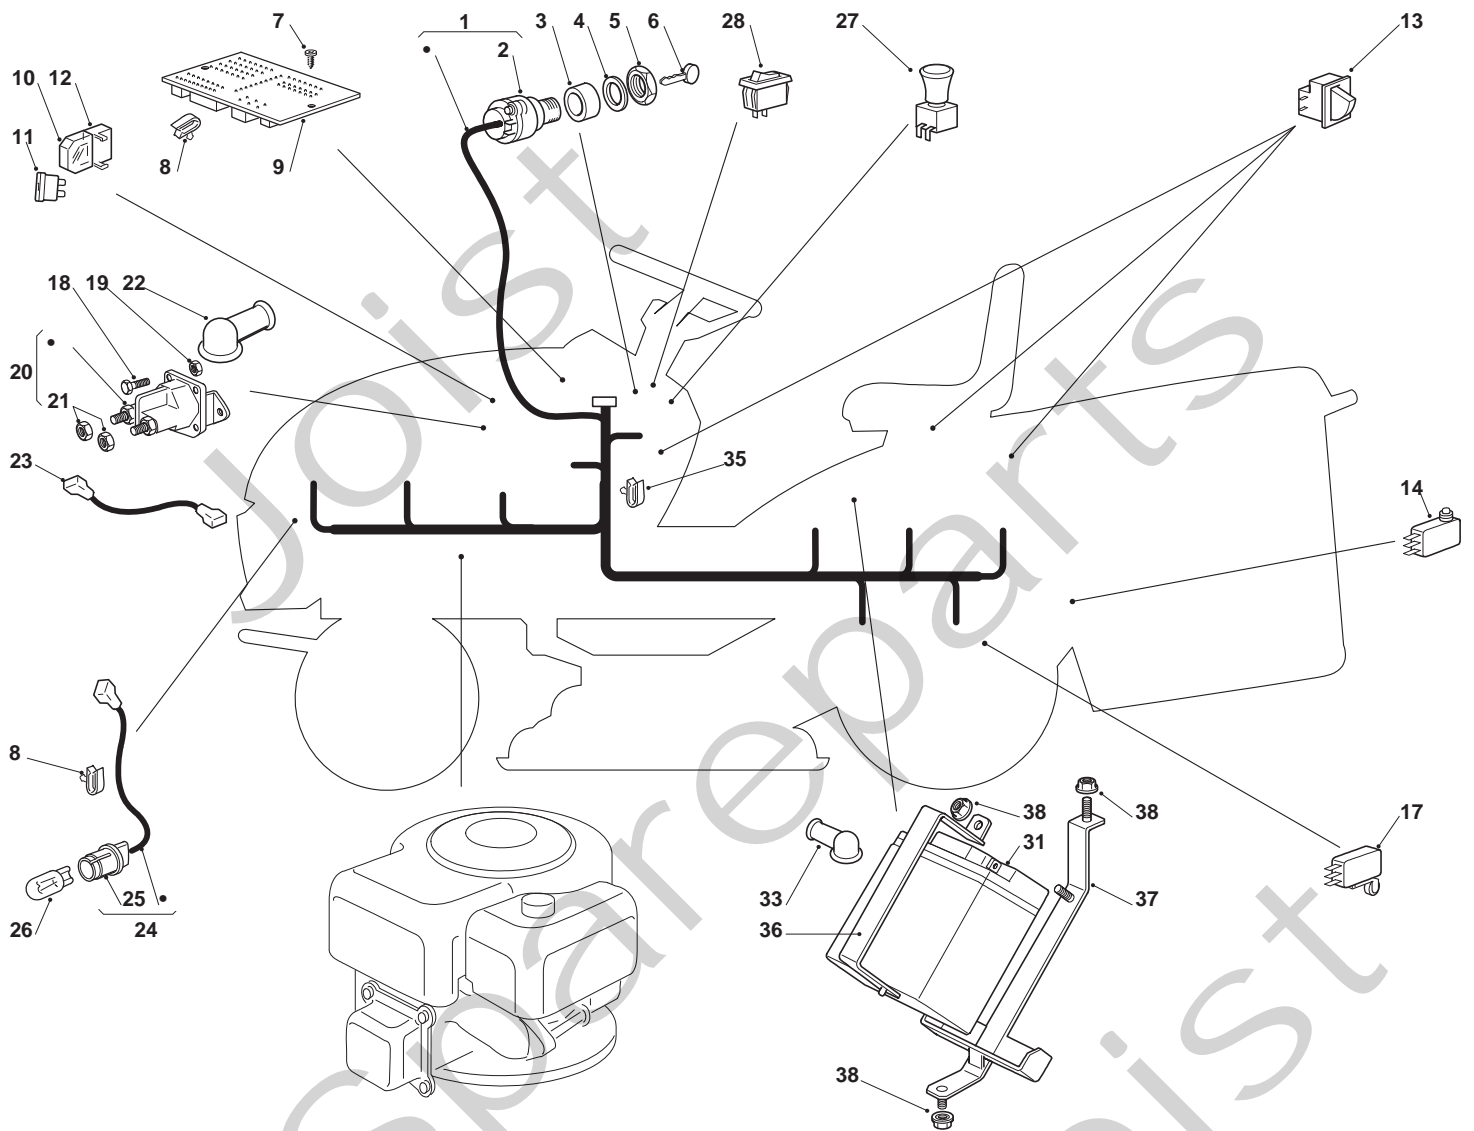

Estate Senator HST 16/17 - Estate President - Model Year 2010

Pos. Fig.	Antal Quantity	Art No Part No	Benämning	Description	Anmärkning Notes
1	1	182040153/0	Kabel	Cables Ass.Y	
2	1	18450072/0	Brytare	Starting Switch	
3	1	18550136/0	Distans	Spacer	
4	1	18550135/0	Bricka	Washer	
5	1	18400862/0	Ringmutter	Ringnut	
6	1	18210022/0	Starting Key	Starting Key	
7	3	12727810/0	Skruv	Screw	
8	2	33320506/0	Kabelhållare	Fairled	
9	1	125722430/1	Electronic Card	Electronic Card	
9	1	125722431/0	Electronic Card 6 Led	Electronic Card 6 Led	
10	2	33215000/0	Kåpa	Cover	
11	1	33340036/0	Säkring	Fuse 25 A	
11	1	33340040/0	Säkring	Fuse 10 A	
12	2	33500007/0	Säkring	Fuse Carrier	
13	3	119410615/0	Micro	Micro	
14	1	19410605/1	Brytare	Full Grasscat. Microsw.	
15	1	19410610/0	Neutral Switch (Mech.)	Neutral Switch (Mech.)	
16	1	25065026/0	Kabel	Cable (Mech.)	
18	2	12791213/1	Skruv	Screw	
19	2	12292102/0	Mutter	Nut	
20	1	18736110/0	Starter Relay	Starter Relay	
21	2	12360352/0	Mutter	Nut	
22	1	18564864/1	Tätningshylsa	Protection	
23	1	25065017/0	Kabel	Cable	
24	1	82040070/0	Kabel	Cable	
24	1	82040073/0	Kabel	Cable	
25	2	33500030/0	Lamp Holder	Lamp Holder	
26	2	18459100/0	Färlamp For Lights	Färlamp For Lights	
27	1	18450068/0	Kopplingshus	Clutch Switch	
28	1	18450060/1	Färlamp Switch	Färlamp Switch	
31	1	18120002/1	Batteri	Battery	
33	1	18564861/1	Tätningshylsa	Protection	
35	9	33320506/0	Kabelhållare	Fairled	
36	1	27772099/1	Klämma	Clamp	
37	1	382785191/0	Batteristöd	Battery Support	
38	3	12155000/0	Mutter	Nut	
41	1	382394853/0		Switch Ass.Y (Hydro)	
42	1	19410609/0	Neutral Switch (Hydro)	Neutral Switch (Hydro)	
43	2	12735602/0	Skruv	Screw	
44	2	12581100/0	Bricka	Grower	
45	2	12290791/0	Mutter	Nut	
46	2	12735110/0	Skruv	Screw