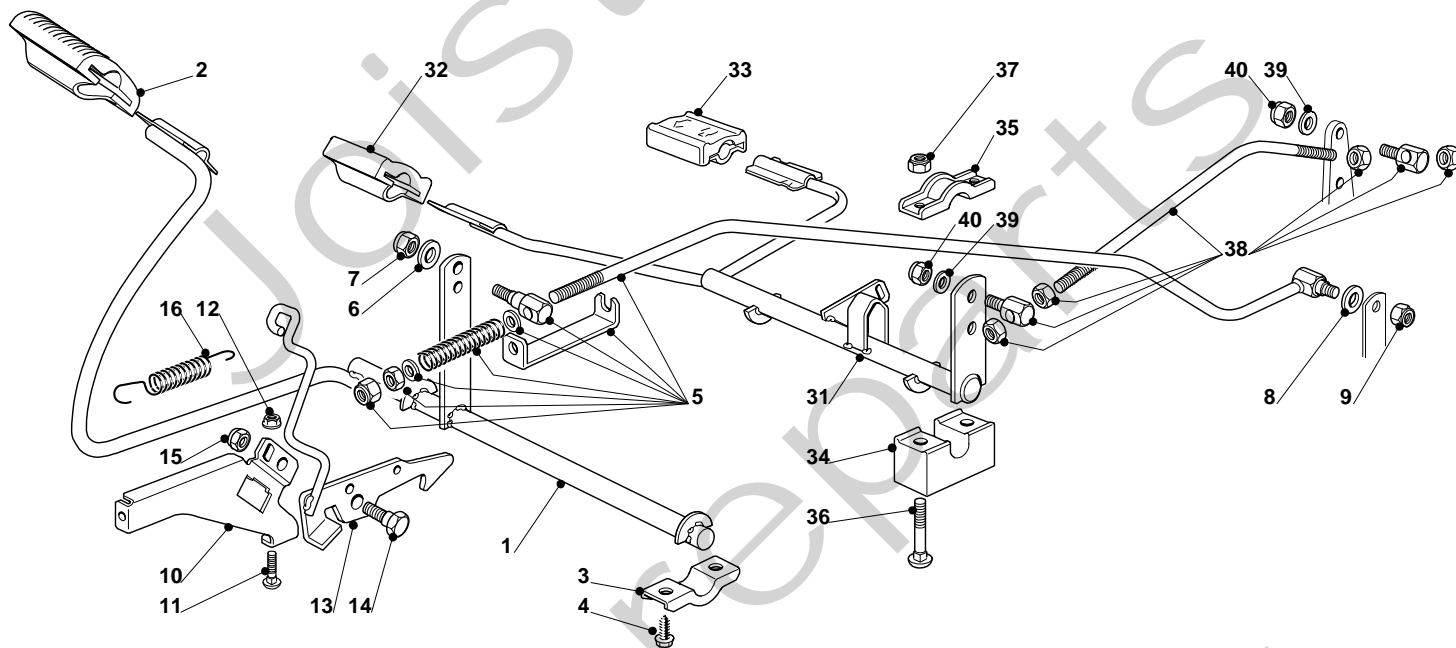

Estate Senator HST 16/17 - Estate President - Model Year 2010

Pos. Fig.	Antal Quantity	Art No Part No	Benämning	Description	Anmärkning Notes
1	1	82500029/1	Pedal	Pedal	
2	1	25110267/0	Clamp Cover	Clamp Cover	
3	2	27546015/1	Plåt	Plate	
4	4	12729601/1	Skruv	Screw	
5	1	82000542/0	Länk	Rod	
6	1	12521350/0	Bricka	Washer	
7	1	12155000/0	Mutter	Nut	
8	1	12521350/0	Bricka	Washer	
9	1	12155000/0	Mutter	Nut	
10	1	25785261/0	Stöd	Support	
11	2	12815200/0	Skruv	Screw	
12	2	12292102/0	Mutter	Nut	
13	1	82000531/0	Länk	Rod	
14	1	22524970/2	Sprint	Pin	
15	1	12155000/0	Mutter	Nut	
16	1	25430213/0	Fjäder	Spring	
31	1	382000383/1			
32	1	25110274/0	Clamp Cover Front	Clamp Cover Front	
33	1	25110331/0	Clamp Cover Rear	Clamp Cover Rear	
34	2	25785185/0	Stöd	Support	
35	2	27546015/1	Plåt	Plate	
36	4	12815245/0	Skruv	Screw	
37	4	12154510/0	Mutter	Nut	
38	1	82000543/0	Länk	Rod	
39	2	12523040/0	Bricka	Washer	
40	2	12154510/0	Mutter	Nut