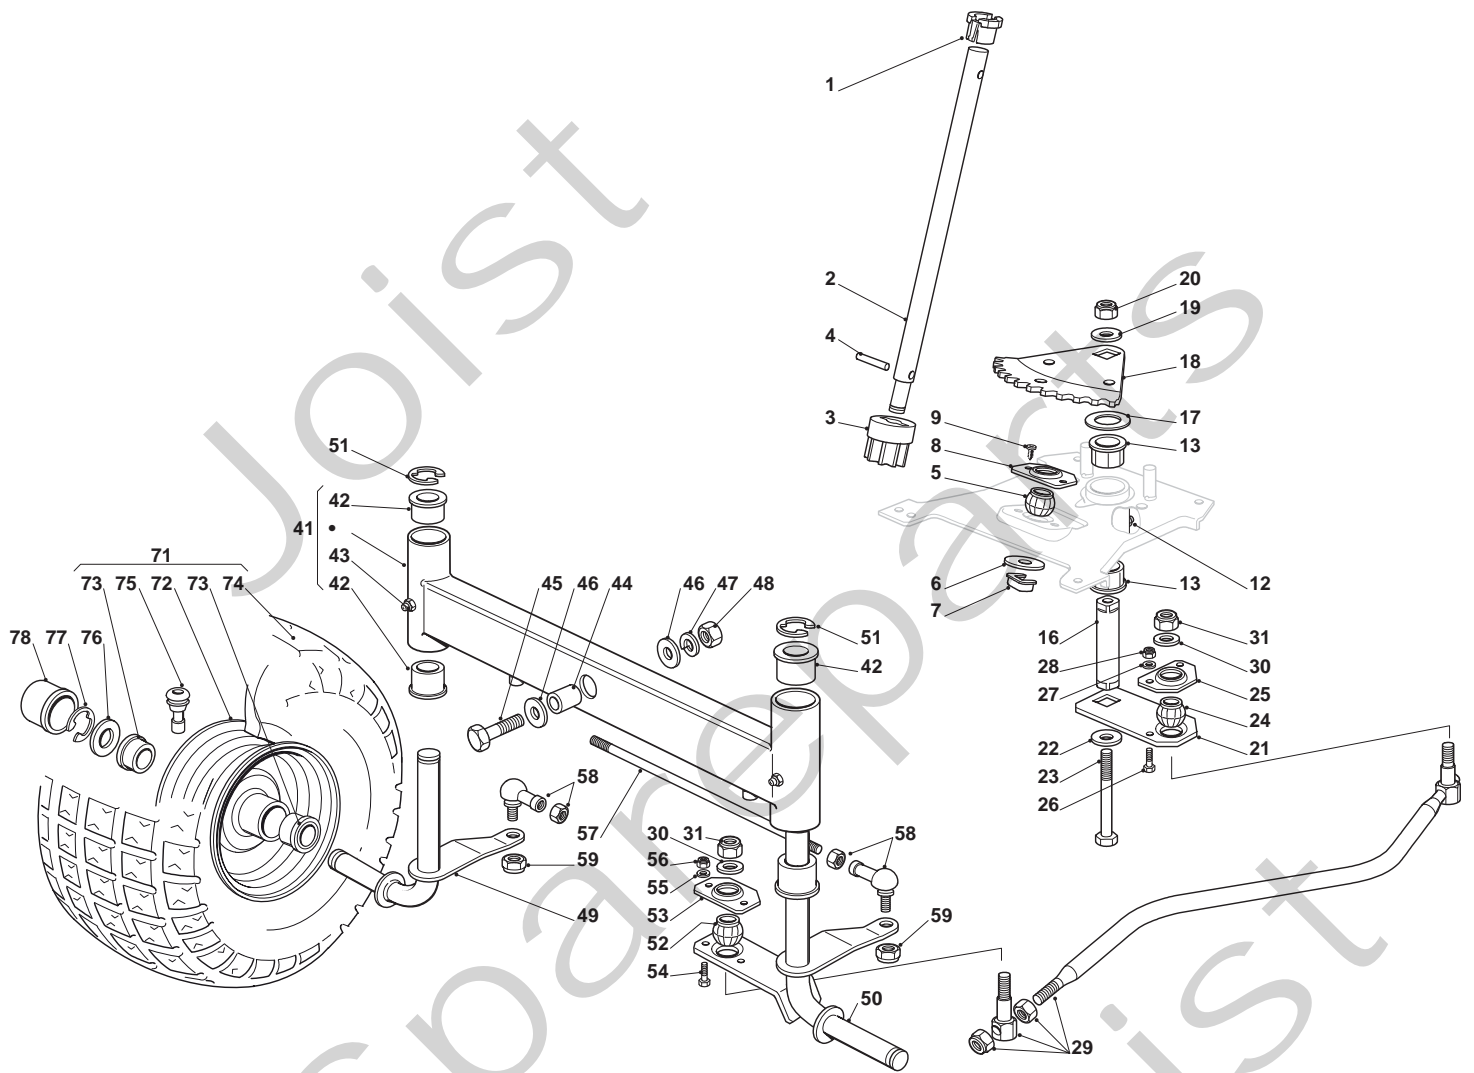

Estate Senator HST 16/17 - Estate President - Model Year 2010

Pos. Fig.	Antal Quantity	Art No Part No	Benämning	Description	Anmärkning Notes
1	1	25038004/0	Bussning	Bush	
2	1	125520006/1	Steering Column	Steering Column	
3	1	27570050/0	Drev	Pinion	
4	1	12622650/0	Stift	Pin	
5	1	25743000/0	Ledklåpa, vä+hö	Joint	
6	1	12521370/0	Bricka	Washer	
7	1	12436030/0	Platta	Plate	
8	1	25785213/0	Stöd	Support	
9	2	12729601/1	Skruv	Screw	
12	1	12379511/0	Smörjnippl	Grease Dispenser	
13	2	25040624/0	Bussning	Bush	
16	1	25510092/0	Sprint	Pin	
17	1	25670019/0	Bricka	Washer	
18	1	25735513/0	Sector	Steering Shaft	
19	1	12523080/0	Bricka	Washer	
20	1	12155020/0	Mutter	Nut	
21	1	25318205/0	Arm	Lever	
22	1	12523080/0	Bricka	Washer	
23	1	12794985/0	Skruv	Screw (Mod. 122)	
24	1	25743000/0	Ledklåpa, vä+hö	Joint	
25	1	25785213/0	Stöd	Support	
26	2	12791213/1	Skruv	Screw	
27	2	12521330/0	Bricka	Washer	
28	2	12154510/0	Mutter	Nut	
29	1	382000539/1	Vevstake	Steering Rod	
30	2	12523070/0	Bricka	Washer	
31	2	12155010/0	Mutter	Nut	
41	1	382034024/1	Kipphebel Mit Büchse Und Fettbüchse	Equalizer With Bush And Lubricator	
42	4	25034002/1	Bussning	Brass	
43	2	12379511/0	Smörjnippl	Grease Dispenser	
44	1	25160016/0	Distans	Spacer	
45	1	12692695/0	Skruv	Screw	
46	2	12523100/0	Bricka	Washer	
47	1	12587100/0	Grower	Grower	
48	1	12295300/0	Mutter	Nut	
49	1	82230363/0	Right Stub Axle	Right Stub Axle	
50	1	82230365/0	Left Stub Axle	Left Stub Axle	
51	2	12001000/0	Låsring	Snap Ring	
52	1	25743000/0	Ledklåpa, vä+hö	Joint	
53	1	25785213/0	Stöd	Support	
54	2	12791213/1	Skruv	Screw	
55	2	12521330/0	Bricka	Washer	
56	2	12154510/0	Mutter	Nut	
57	1	125840023/0	Gasreglagelänk	Tie Rod	
58	2	22746600/0	Ledklåpa, vä+hö	Joint	
59	2	12156602/0	Mutter	Nut	
71	2	382680022/0	Stödhjul	Rear Wheel	
72	2	82000590/1	Rimm	Rimm	
73	4	25122200/2	Lager	Bearing	
74	2	125590010/0	Shoe	Shoe	
75	2	25950000/0	Ventil	Valve	
76	2	25670005/1	Bricka	Washer	
77	2	12001000/0	Låsring	Snap Ring	
78	2	22110230/0	Lock	Cap	
79	2	82110252/0	Navkapsel	Hub Cover	
80	2	82110274/0	Navkapsel	Hub Cover