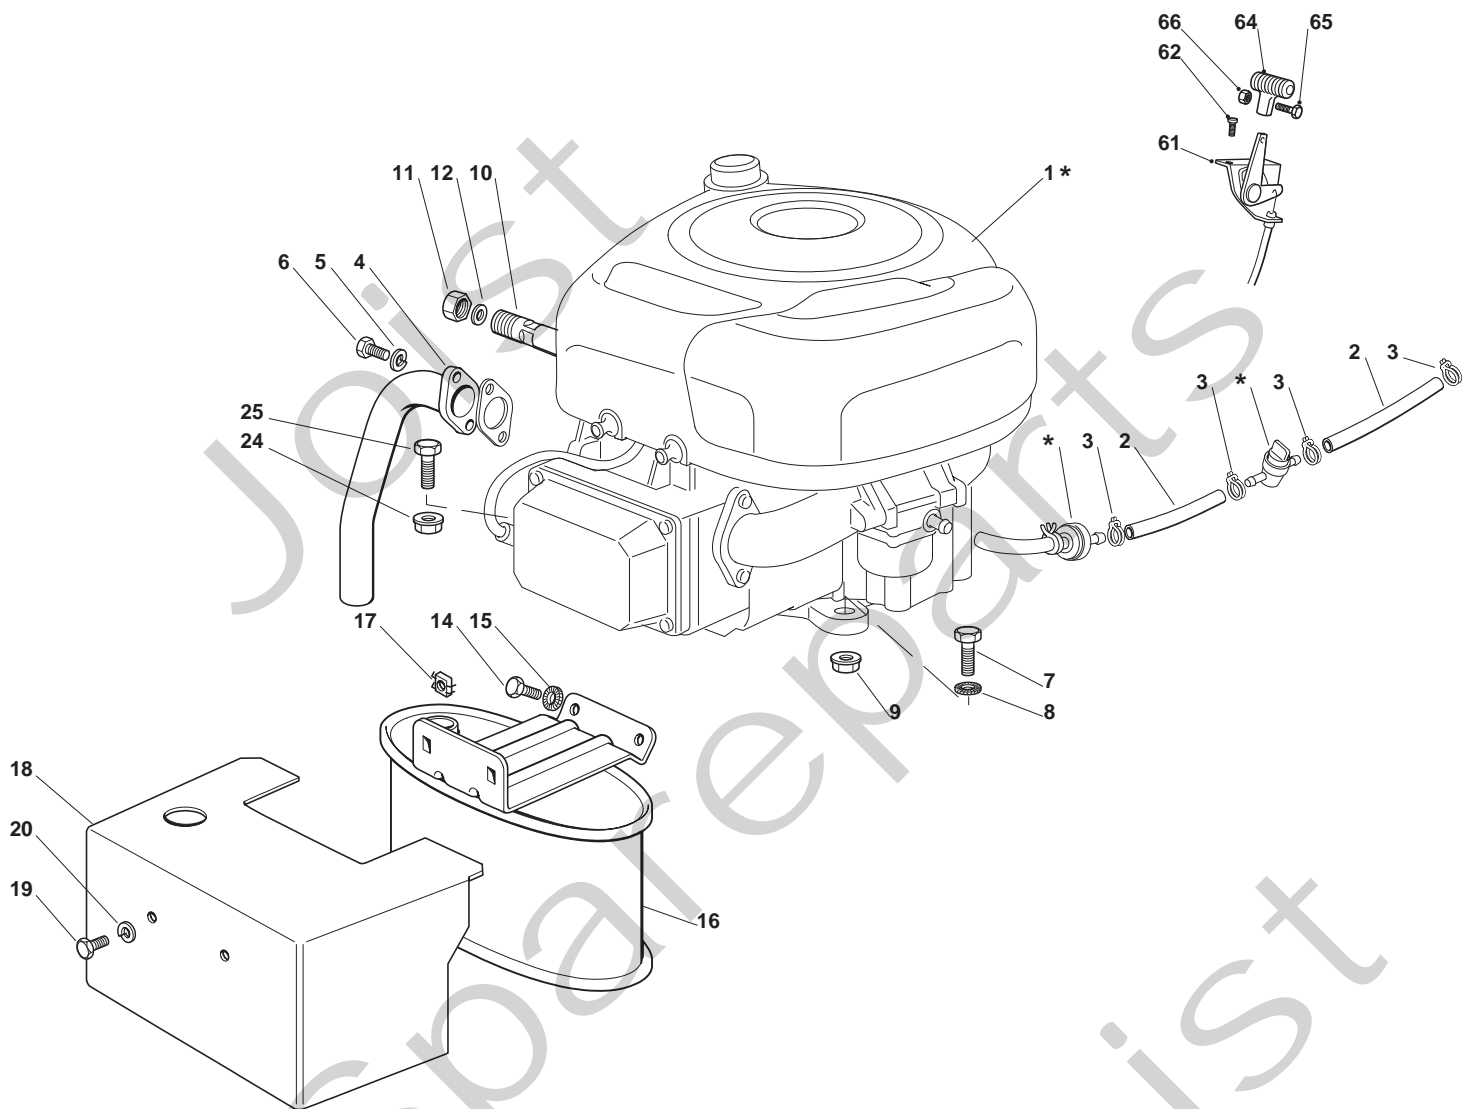

## Estate Senator HST 16/17 - Estate President - Model Year 2010

Pos. Fig.	Antal Quantity	Art No Part No	Benämning	Description	Anmärkning Notes
1	1	82500029/1	Pedal	Pedal	
2	1	25110267/0	Clamp Cover	Clamp Cover	
3	2	27546015/1	Plåt	Plate	
4	4	12729601/1	Skruv	Screw	
5	1	82000542/0	Länk	Rod	
6	1	12521350/0	Bricka	Washer	
7	1	12155000/0	Mutter	Nut	
8	1	12521350/0	Bricka	Washer	
9	1	12155000/0	Mutter	Nut	
10	1	25785261/0	Stöd	Support	
11	2	12815200/0	Skruv	Screw	
12	2	12292102/0	Mutter	Nut	
13	1	82000531/0	Länk	Rod	
14	1	22524970/2	Sprint	Pin	
15	1	12155000/0	Mutter	Nut	
16	1	25430213/0	Fjäder	Spring	
31	1	382000383/1			
32	1	25110274/0	Clamp Cover Front	Clamp Cover Front	
33	1	25110331/0	Clamp Cover Rear	Clamp Cover Rear	
34	2	25785185/0	Stöd	Support	
35	2	27546015/1	Plåt	Plate	
36	4	12815245/0	Skruv	Screw	
37	4	12154510/0	Mutter	Nut	
38	1	82000543/0	Länk	Rod	
39	2	12523040/0	Bricka	Washer	
40	2	12154510/0	Mutter	Nut	