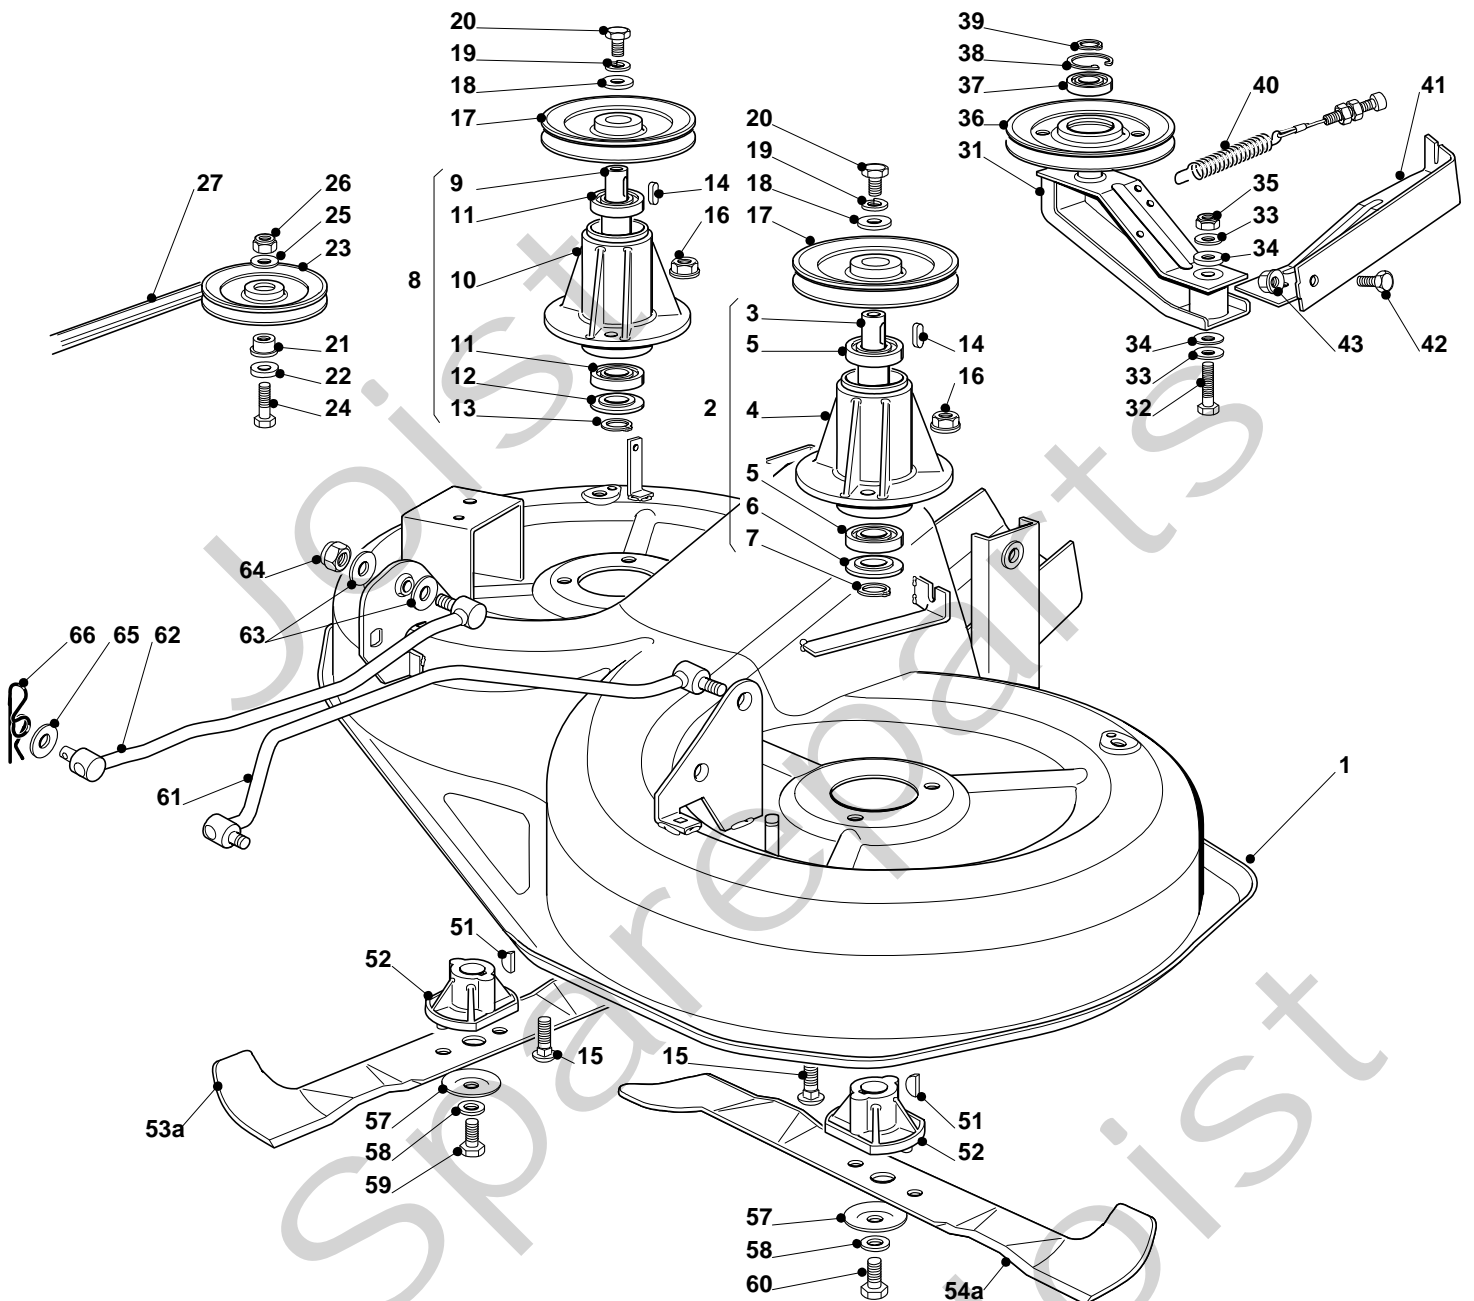

Estate Senator HST 16/17 - Estate President - Model Year 2010

Pos. Fig.	Antal Quantity	Art No Part No	Benämning	Description	Anmärkning Notes
1	1	82564075/0	Plate	Plate	
2	1	82207202/0	Fläns	Flange Ass.Y (6÷10)	
3	1	25020802/0	Axel	Shaft	
4	1	25207200/0	Knivaxel	Blade Shaft Support	
5	2	19216032/0	Kullager	Bearing	
6	1	25160501/0	Dammskydd	Dust Cover	
7	1	12609260/0	Seegerring	Seeger	
8	1	82207203/0	Fläns	Right Flange Ass.Y (9÷13)	
9	1	25020803/0	Axel	Shaft	
10	1	25207200/0	Knivaxel	Blade Shaft Support	
11	2	19216032/0	Kullager	Bearing	
12	1	25160501/0	Dammskydd	Dust Cover	
13	1	12609260/0	Seegerring	Seeger	
14	2	12139480/0	Kil	Key	
15	6	12818700/0	Skruv	Screw	
16	6	12154210/0	Mutter	Nut	
17	2	25601563/0	Remskiva	Pulley	
18	2	25670007/0	Bricka	Washer	
19	2	12583500/0	Låsbricka	Grower	
20	2	12793102/0	Skruv	Screw	
21	1	25160007/0	Distans	Spacer	
22	1	25670007/0	Bricka	Washer	
23	1	25601555/0	Remskiva	Pulley	
24	1	12691115/0	Skruv	Screw	
25	1	12523060/0	Bricka	Washer	
26	1	12155000/0	Mutter	Nut	
27	1	35065701/0	Drivrem	Belt	
31	1	82318141/2	Arm	Lever	
32	1	12691700/0	Skruv	Screw	
33	2	12523070/0	Bricka	Washer	
34	2	22672152/0	Bricka	Washer	
35	1	12155000/0	Mutter	Nut	
36	1	25601564/0	Remskiva	Pulley	
37	1	19216033/1	Kullager	Bearing	
38	1	12610800/0	Seegerring	Seeger	
39	1	12609200/0	Seegerring	Seeger	
40	1	82004618/0	Kabel	Wire	
41	1	82774215/2	Klämma	Clamp	
42	1	12792611/0	Skruv	Screw	
43	1	12293201/0	Mutter	Nut	
51	2	12139100/0	Kil	Key	
52	2	25463200/0	Knivfäste	Blade Hub	
53a	1	82004354/0	Kniv	Right Blade Mulching, Winged	
54a	1	82004353/0	Kniv	Left Blade Mulching, Winged	
57	2	22160400/0	Bricka	Elastic Washer	
58	2	12523080/0	Bricka	Washer	
59	1	12735695/1	Skruv	Screw	
60	1	12735694/0	Skruv	Screw	
61	1	82000535/0	Equalizer Rod	Equalizer Rod	
62	1	82000533/0	Equalizer Rod	Equalizer Rod	
63	4	25670008/1	Bricka	Washer	
64	2	12156602/0	Mutter	Nut	
65	2	25670008/1	Bricka	Washer	
66	2	24487998/0	Låsnål	Cotter Pin