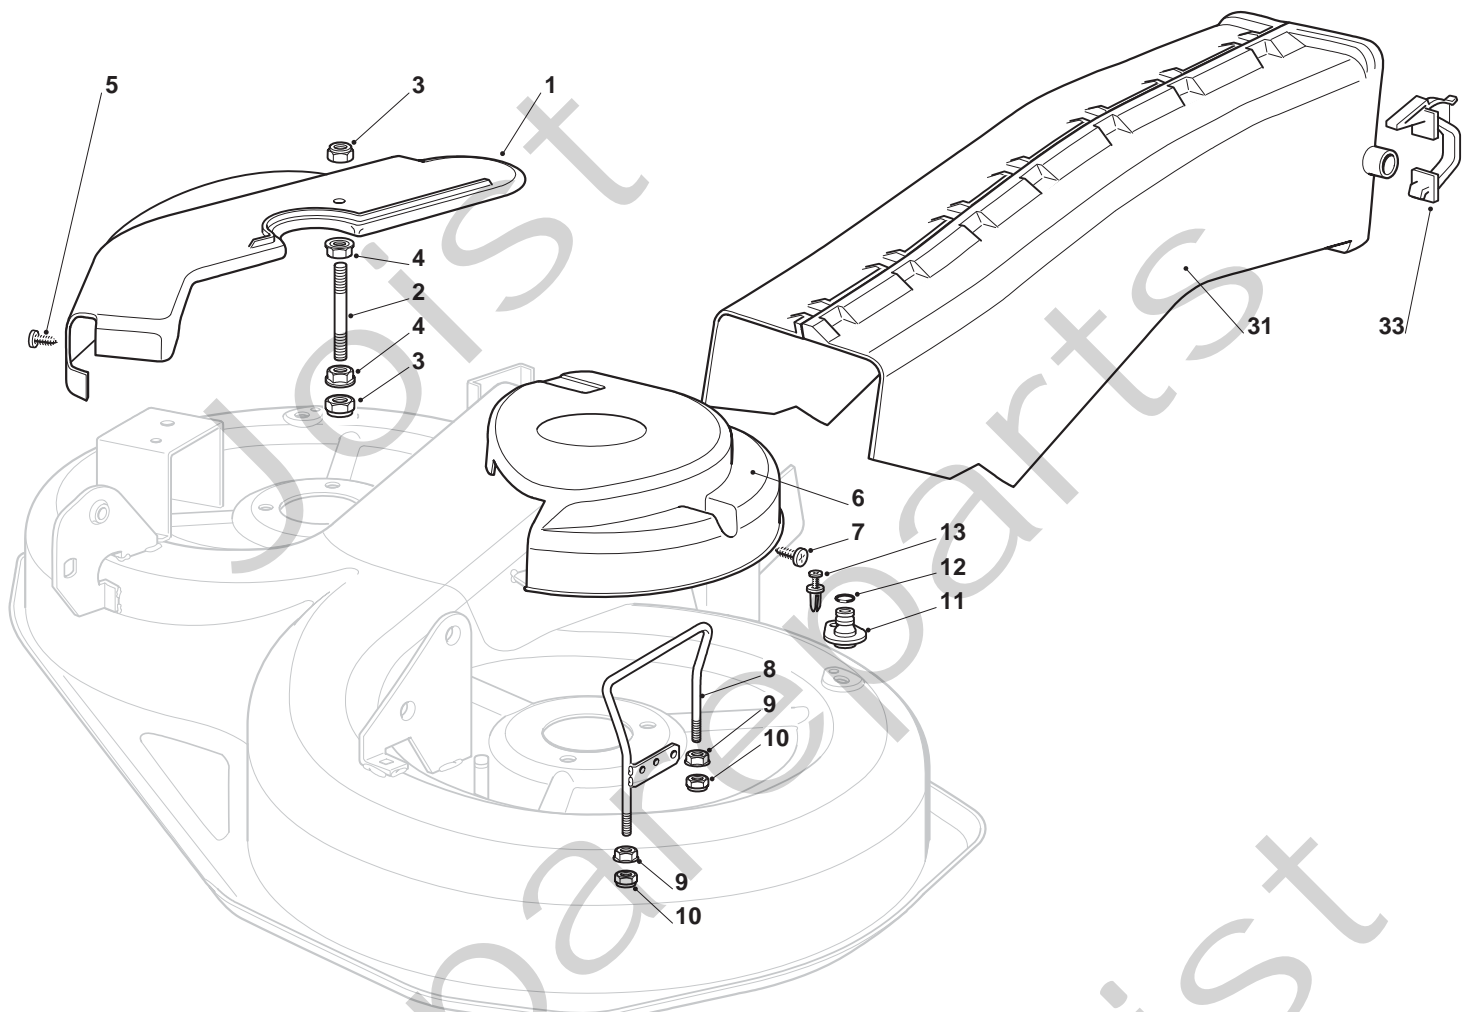

Estate Senator HST 16/17 - Estate President - Model Year 2010

Pos. Fig.	Antal Quantity	Art No Part No	Benämning	Description	Anmärkning Notes
1	1	82774249/0	Klämma	Clamp	
2	1	82318219/0	Arm	Lever	
3	1	25394508/0	Handtag	Handle	
4	1	12674700/0	Skruv	Screw	
5	1	12154510/0	Mutter	Nut	
6	1	25650113/0	Plåt	Plate	
7	2	12818690/0	Skruv	Screw	
8	2	12155000/0	Mutter	Nut	
9	2	22041980/0	Distans	Spacer	
10	2	12523060/0	Bricka	Washer	
11	1	12691600/0	Skruv	Screw	
12	1	12155000/0	Mutter	Nut	
13	1	25430259/0	Fjäder	Spring	
14	1	25735511/0	Sector	Sector	
15	2	12818690/0	Skruv	Screw	
16	2	12293201/0	Mutter	Nut	
17	1	82000387/0	Axel	Axle	
18	2	25547041/0	Plåt	Plate	
19	4	12731601/0	Skruv	Screw	
20	1	82000536/0	Länk	Rod	
21	1	25670011/0	Bricka	Washer	
22	1	24487998/0	Låsnål	Cotter Pin	
23	1	25670008/1	Bricka	Washer	
24	1	12436050/0	Låsplatta	Plate	
25	1	22446402/0	Fjäder	Spring	
26	1	12792410/0	Skruv	Screw	
27	2	12292102/0	Mutter	Nut	
28	1	82000537/0	Vevstake	Connecting Rod	
29	2	25670008/1	Bricka	Washer	
30	1	12156602/0	Mutter	Nut	
31	1	24487998/0	Låsnål	Cotter Pin	
32	1	25840025/0	Stång	Tie Rod	
33	1	25670008/1	Bricka	Washer	
34	1	24487998/0	Låsnål	Cotter Pin	
35	1	25510090/0	Sprint	Pin	
36	1	12295200/0	Mutter	Nut	
37	1	12156602/0	Mutter	Nut	
38	2	25670008/1	Bricka	Washer	
39	1	12156602/0	Mutter	Nut	
41	1	82000385/0	Axel	Axle	
42	2	27546015/1	Plåt	Plate	
43	4	12731350/0	Skruv	Screw	
44	1	25840024/0	Stång	Tie Rod	
45	1	25670008/1	Bricka	Washer	
46	1	24487998/0	Låsnål	Cotter Pin	
47	1	25510098/0	Sprint	Pin	
48	1	12295200/0	Mutter	Nut	
49	1	12156602/0	Mutter	Nut	
50	2	25670008/1	Bricka	Washer	
51	1	12156602/0	Mutter	Nut	
52	1	25840025/0	Stång	Tie Rod	
53	1	25670008/1	Bricka	Washer	
54	1	24487998/0	Låsnål	Cotter Pin	
55	1	25510090/0	Sprint	Pin	
56	1	12295200/0	Mutter	Nut	
57	1	12156602/0	Mutter	Nut	
58	2	25670008/1	Bricka	Washer	
59	1	12156602/0	Mutter	Nut