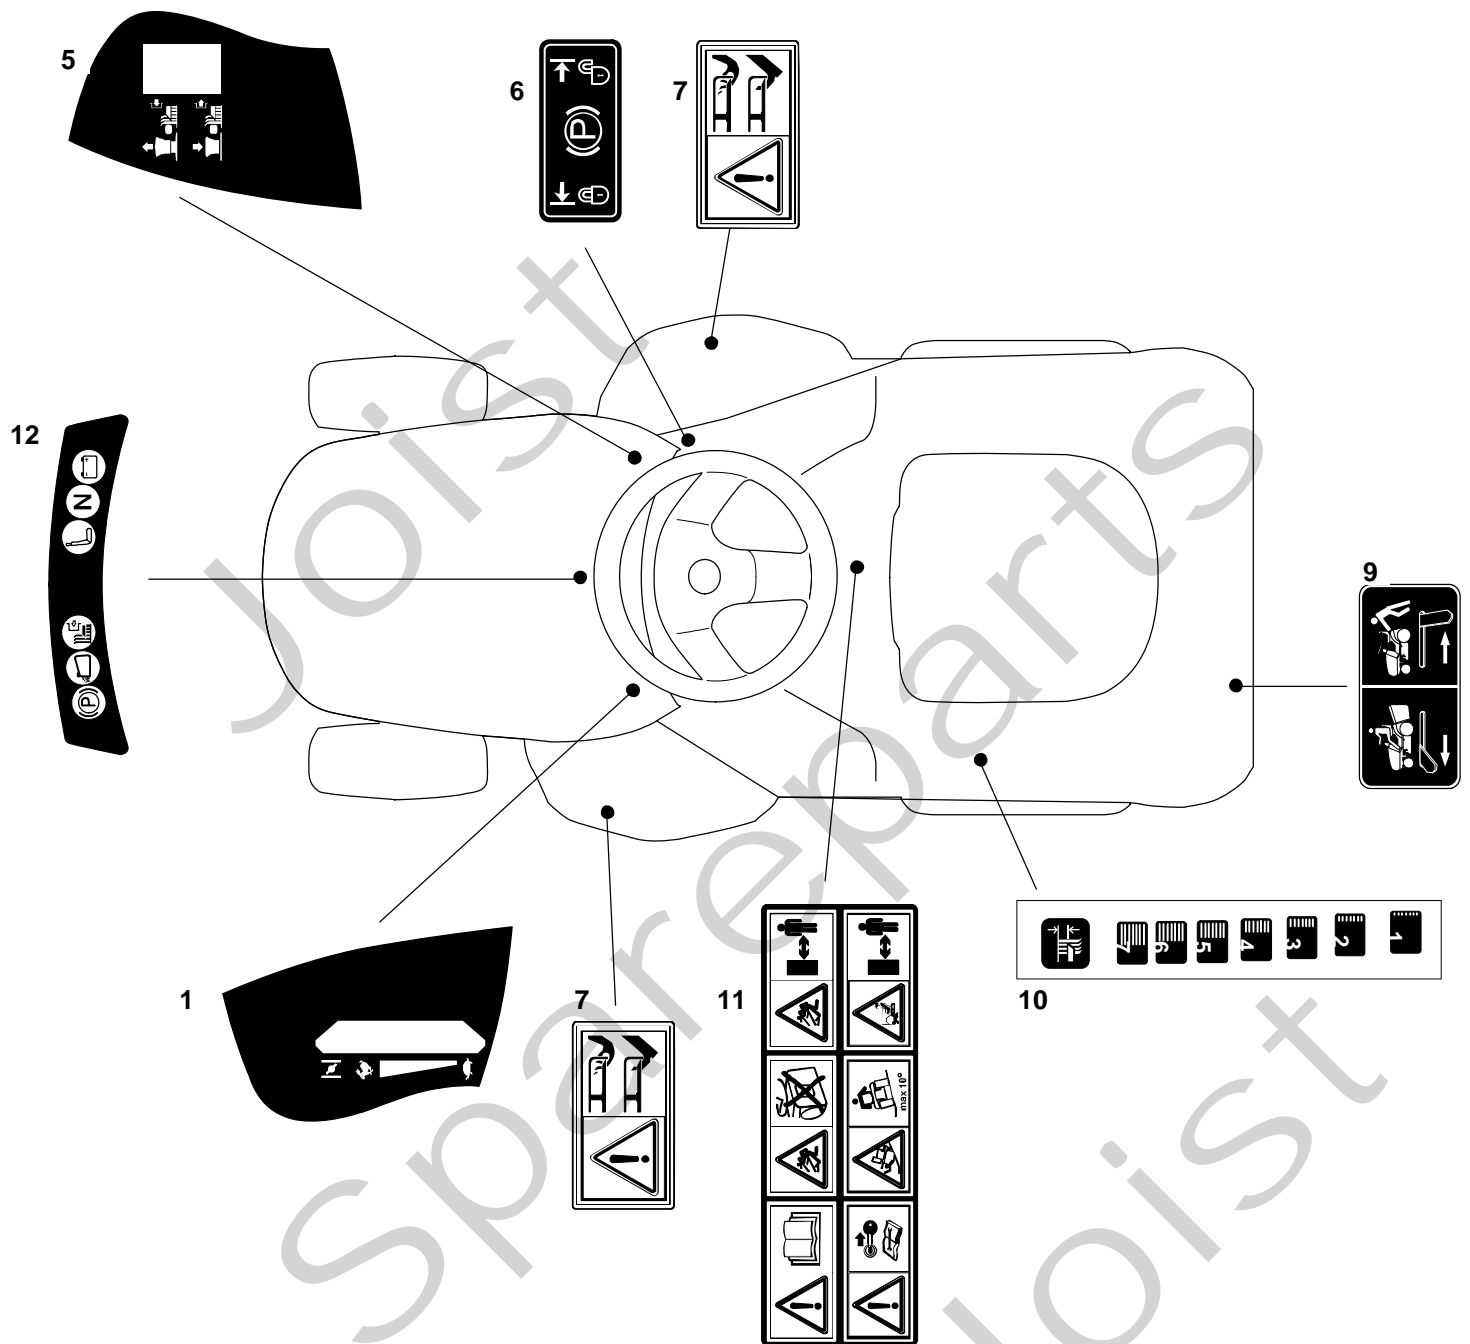

Estate Senator HST 16/17 - Estate President - Model Year 2010

Pos. Fig.	Antal Quantity	Art No Part No	Benämning	Description	Anmärkning Notes
1	1	14361440/0	Dekal	Label	
5	1	14361439/0	Dekal	Label	
6	1	14361452/0	Dekal	Label	
7	2	114356699/1	Dekal	Label	
9	1	14361451/0	Dekal	Label (Hydro)	
10	1	14361441/0	Dekal	Label	
11	1	14361553/0	Dekal	Label	
12	1	125420020/0	Dekal	Label