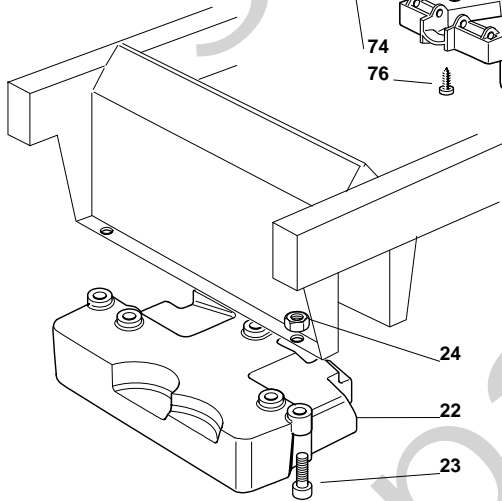

SC 9216 H

Pos. Fig.	Antal Quantity	Art No Part No	Benämning	Description	Anmärkning Notes
2	1	82869035/0	Stöd	Support	
3	2	25510022/0	Stift	Pin	
4	2	24487998/0	Låsnål	Cotter Pin	
5	1	82180062/0	Skruvsats	Screws Outfit	
22	1	25519997/1	Weight	Weight	
23	3	12760520/0	Skruv	Screw	
24	3	12155000/0	Mutter	Nut	
42	1	25510021/1	Stift	Pin	
43	1	24487999/0	Låsnål	Cotter Pin	
51	1	182180090/0	Batteriladdare	Battery Charger	
72	1	25140093/0	Deflektor	Deflector	
73	1	25394007/0	Styre	Handle	
74	1	25510077/0	Stift	Pin	
75	1	25430245/0	Fjäder	Spring	
76	1	12735410/0	Skruv	Screw	
77	1	25280000/1	Handtag	Handgrip	
78	1	25840011/1	Stång	Elastic Tie-Rod	
79	2	25253004/0	Hake	Hook