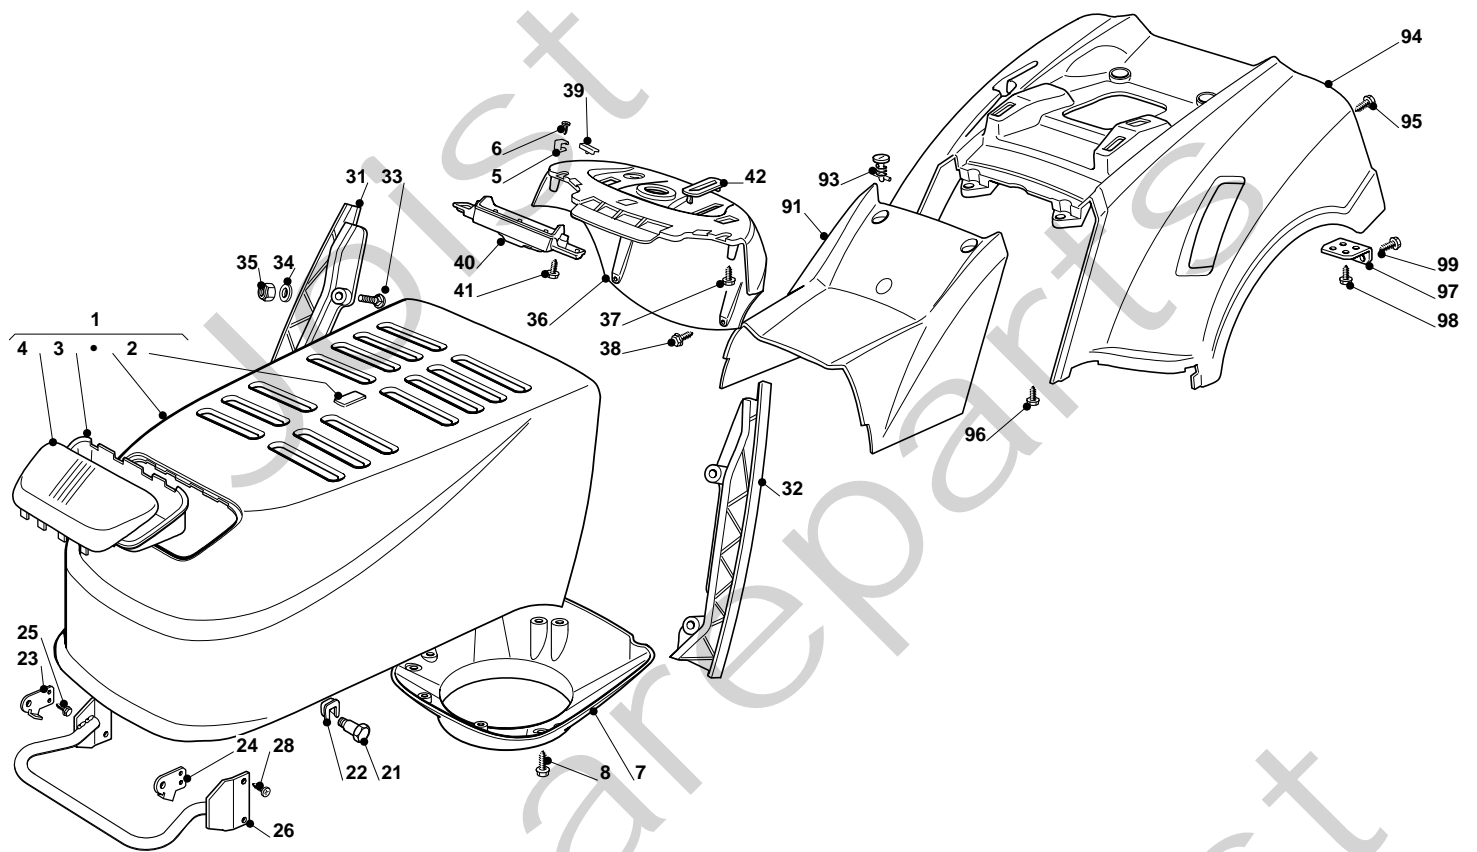

Pos. Fig.	Antal Quantity	Art No Part No	Benämning	Description	Anmärkning Notes
4	1	325785243/1	Instrumentbrädal-vä Stöd	Left Dashboard Supp.	
5	1	25785245/0	Instrumentbrädal-hö Stöd	Right Dashboard Supp.	
6	4	12818690/0	Skruv	Screw	
7	4	12293201/0	Mutter	Nut	
8	1	382785151/1	Rear Dashboard Supp	Rear Dashboard Supp	
9	4	12735110/0	Skruv	Screw	
10	1	25785255/0	Central Dashboard Supp	Central Dashboard Supp	
11	2	12735110/0	Skruv	Screw	
12	4	12815200/0	Skruv	Screw	
13	4	12292102/0	Mutter	Nut	
14	1	25785241/0	Stöd	Support	
15	2	12815200/0	Skruv	Screw	
16	2	12292102/0	Mutter	Nut	
17	2	382785153/1	Front Dashboard Supp	Front Dashboard Supp	
18	2	12815200/0	Skruv	Screw	
19	2	12292102/0	Mutter	Nut	
31	2	325785249/1	Seat Support	Seat Support	
32	8	12815200/0	Skruv	Screw	
33	8	12292102/0	Mutter	Nut	
34	2	325785257/1	Seat Support	Seat Support	
35	8	12818690/0	Skruv	Screw	
36	8	12293201/0	Mutter	Nut	
37	2	25755039/0	Fästvinkel	Bracket	
38	4	12792611/0	Skruv	Screw	
39	4	12293201/0	Mutter	Nut	
40	2	22524970/2	Stift	Pin	
41	2	12155010/0	Mutter	Nut	
42	1	25755043/0	Fästvinkel	Bracket	
43	1	25430253/0	Fjäder	Spring	
44	2	12789000/0	Skruv	Screw	
45	2	12154330/0	Mutter	Nut	
46	2	125430257/1	Fjäder	Spring	
47	2	12523070/0	Bricka	Washer	
48	2	12760515/0	Skruv	Screw	
49	2	22671653/0	Bricka	Washer	
50	2	12360425/0	Mutter	Nut	
51	2	25122000/2	Styrning	Hood	
52	1	382547041/1	Tavla	Plate	
53	6	12792611/0	Skruv	Screw	
54	6	12293201/0	Mutter	Nut	
55	2	25650119/0	Reduktion	Plate Stiffening	
56	2	12792611/0	Skruv	Screw	
57	2	12293201/0	Mutter	Nut	
58	2	12818690/0	Skruv	Screw	
59	2	12293201/0	Mutter	Nut	
60	1	27430554/0	Fjäder	Spring	
61	1	12735110/0	Skruv	Screw	
83	4	12792611/0	Skruv	Screw	
84	4	12293201/0	Mutter	Nut	
94	4	12815200/0	Skruv	Screw	
95	4	12292102/0	Mutter	Nut	
102	1	382510083/0	Fotsteg-Vä Stöd	Left Footboard Support	
103	1	382510081/0	Fotsteg-hö Stöd	Right Footboard Support	
104	1	25110327/0	Fotsteg-Vä täcka	Left Footboard Cover	
105	1	25110326/0	Fotsteg-hö täcka	Right Footboard Cover	