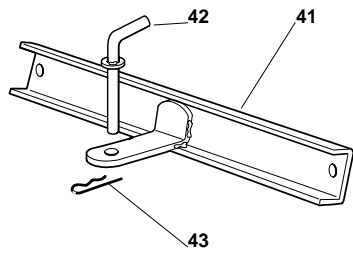

SC 9216 H

Pos. Fig.	Antal Quantity	Art No Part No	Benämning	Description	Anmärkning Notes
2	1	82869035/0	Stöd	Support	
3	2	25510022/0	Stift	Pin	
4	2	24487998/0	Låsnål	Cotter Pin	
5	1	82180062/0	Skruvsats	Screws Outfit	
22	1	25519997/1	Weight	Weight	
23	3	12760520/0	Skruv	Screw	
24	3	12155000/0	Mutter	Nut	
42	1	25510021/1	Stift	Pin	
43	1	24487999/0	Låsnål	Cotter Pin	
51	1	182180090/0	Batteriladdare	Battery Charger	
72	1	25140093/0	Deflektor	Deflector	
73	1	25394007/0	Styre	Handle	
74	1	25510077/0	Stift	Pin	
75	1	25430245/0	Fjäder	Spring	
76	1	12735410/0	Skruv	Screw	
77	1	25280000/1	Handtag	Handgrip	
78	1	25840011/1	Stång	Elastic Tie-Rod	
79	2	25253004/0	Hake	Hook