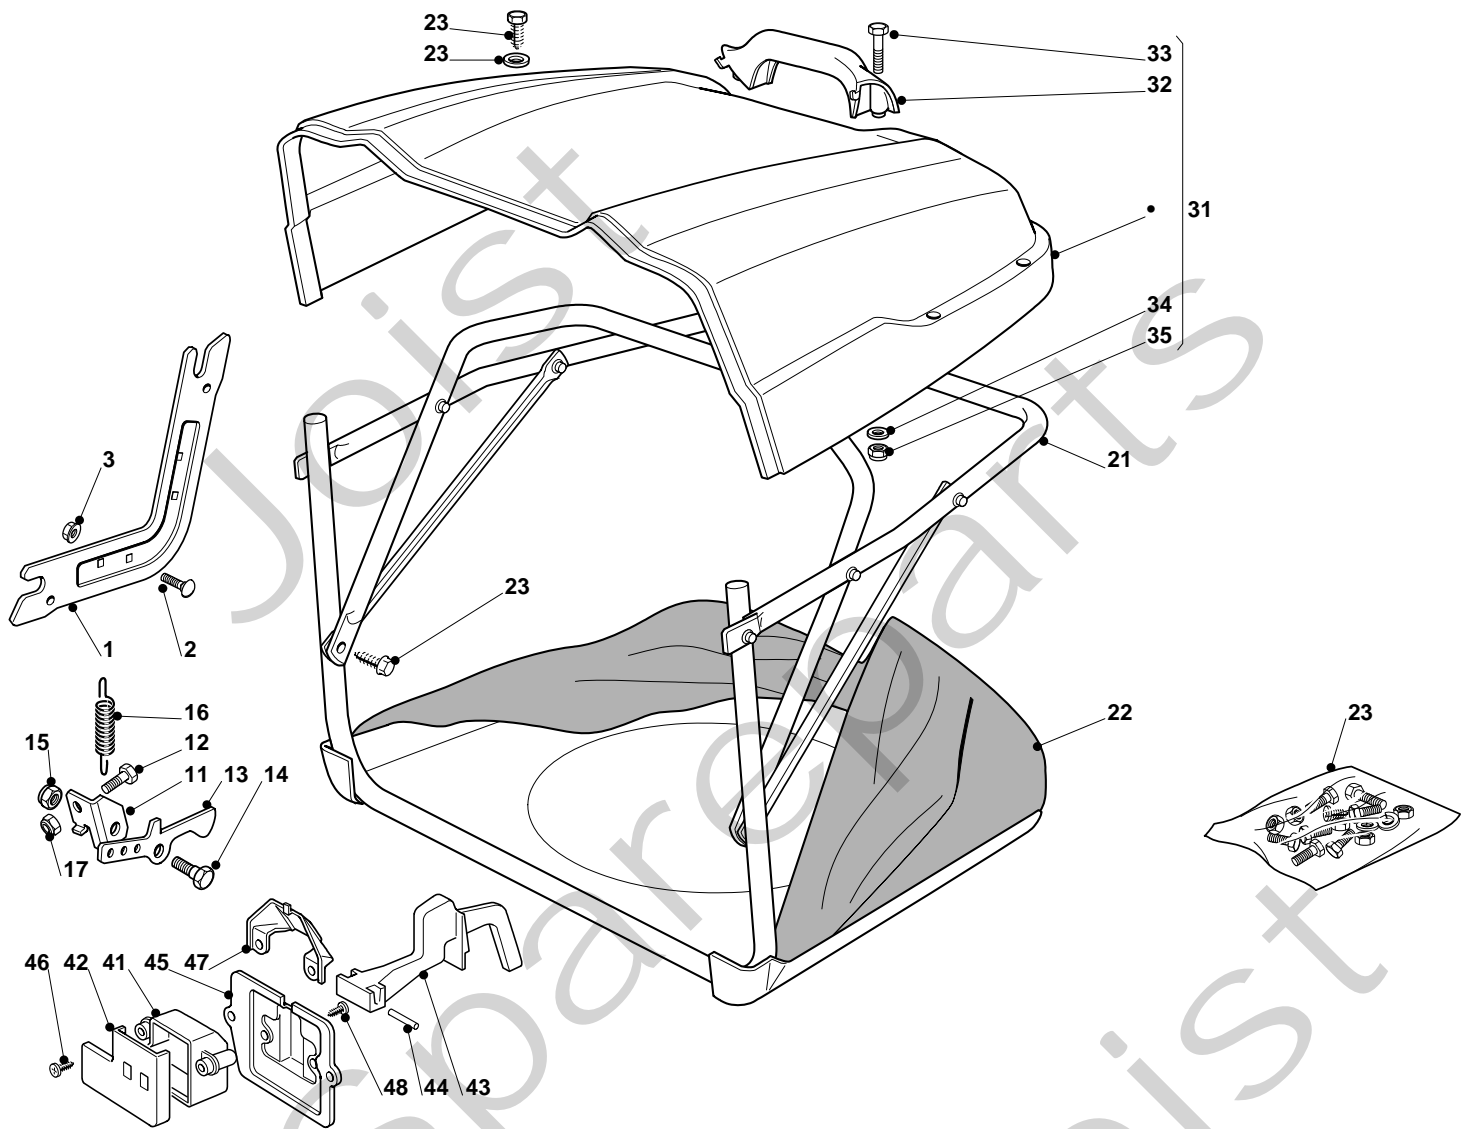

SC 9216 H

Pos. Fig.	Antal Quantity	Art No Part No	Benämning	Description	Anmärkning Notes
1	2	25785277/0	Stöd	Support	
2	4	12293201/0	Mutter	Nut	
3	4	12818690/0	Skruv	Screw	
11	1	325755031/1	Fäste	Bracket	
12	1	12789000/0	Skruv	Screw	
13	1	325774315/1	Fäste	Bracket	
14	1	125510080/1	Stift	Pin	
15	1	12292102/0	Mutter	Nut	
16	1	22450432/0	Fjäder	Spring	
17	1	12154330/0	Mutter	Nut	
21	1	82800110/0	Chassi	Front Frame	
22	1	82105974/0	Uppsamlare	Grasscatcher	
23	1	82180047/0	Skruvsats	Screws Outfit	
31	1	82110273/0	Kåpa	Grass-Catcher Cover, Black	
32	1	27394000/0	Handtag	Handle	
33	2	12789020/0	Skruv	Screw	
34	2	12523020/0	Bricka	Washer	
35	2	12154330/0	Mutter	Nut	
41	1	25600041/0	Skydd	Micro Protection	
42	1	25600042/0	Överbelastningsskydd	Protection Cover	
43	1	25318124/0	Arm	Lever	
44	1	12400030/0	Stift	Pin	
45	1	25785272/0	Knivskydd	Micro Protection	
46	1	12728510/0	Skruv	Screw	
47	1	25600048/0	Överbelastningsskydd	Protection Cover	
48	2	12735110/0	Skruv	Screw