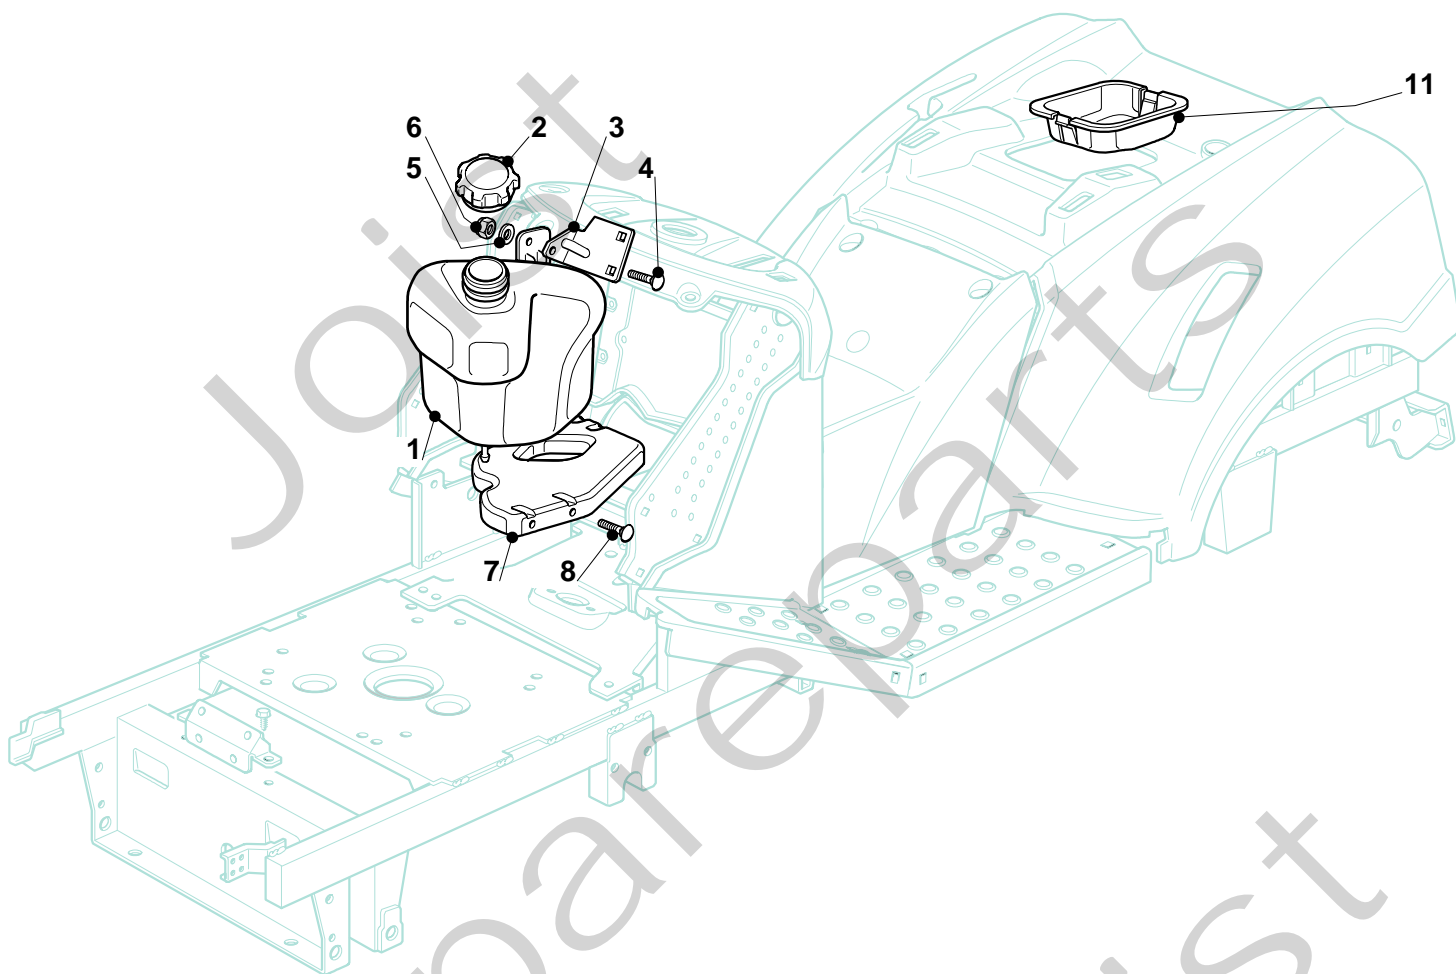

SC 9216 H

Pos. Fig.	Antal Quantity	Art No Part No	Benämning	Description	Anmärkning Notes
1	1	325735124/0	Tank	Tank	
2	1	25795001/1	Lock	Cap	
3	1	325785291/0	Stöd	Support	
4	1	12789195/0	Skruv	Screw	
5	1	12581500/0	Stift	Grower	
6	1	12437503/0	Trombocyt	Plate	
7	1	325785289/0	Stöd	Support	
8	4	12735403/0	Skruv	Screw	
11	1	325207176/0	Kåpa	Basin