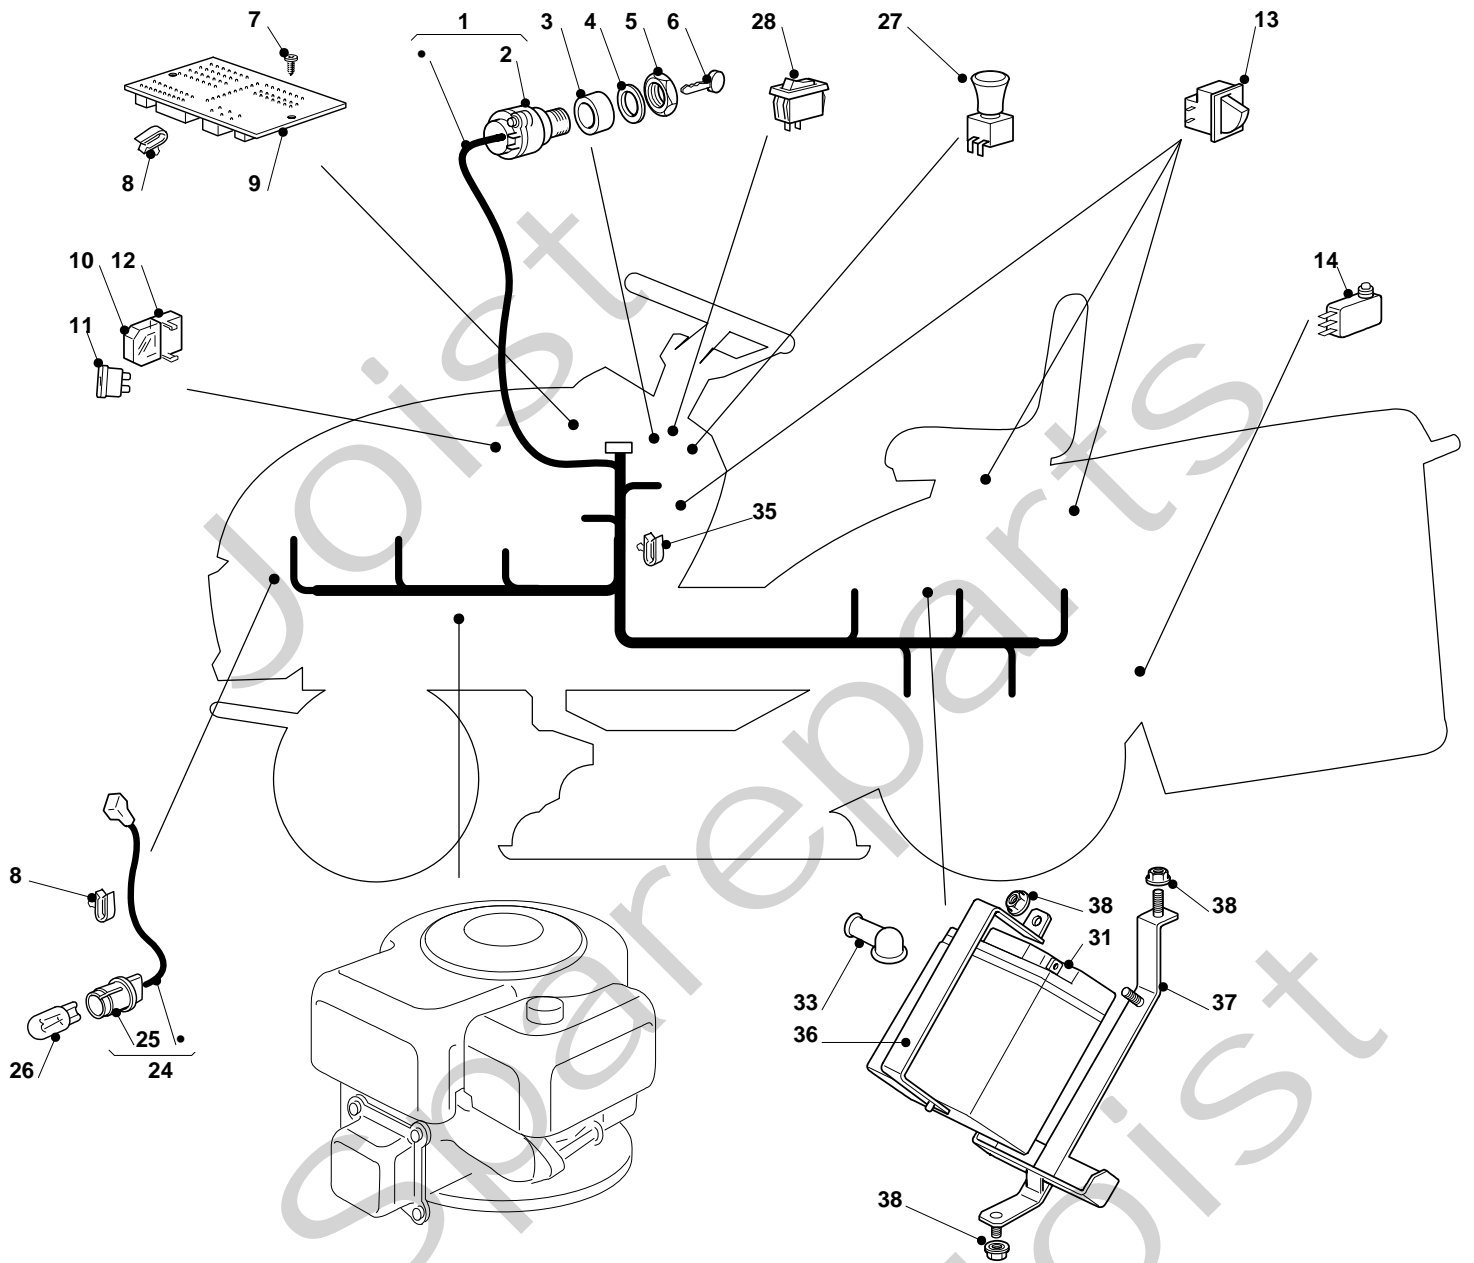

SC 9216 H

Pos. Fig.	Antal Quantity	Art No Part No	Benämning	Description	Anmärkning Notes
1	1	182040153/0	Kabel	Cables Ass.Y	
2	1	18450072/0	Brytare	Starting Switch	
3	1	18550136/0	Distans	Spacer	
4	1	18550135/0	Bricka	Washer	
5	1	18400862/0	Ringmutter	Ringnut	
6	1	18210022/0	Starting Key	Starting Key	
7	3	12727810/0	Skruv	Screw	
8	2	33320506/0	Kabelhållare	Fairled	
9	1	125722430/1	Elektroniska kort	Electronic Card (1 Led)	
10	2	33215000/0	Kåpa	Cover	
11	1	33340036/0	Säkring	Fuse 25 A	
11	1	33340040/0	Säkring	Fuse 10A	
12	2	33500007/0	Säkring	Fuse Carrier	
13	3	119410615/0	Brytare	Micro	
14	1	19410605/1	Brytare	Full Grasscat. Microsw.	
24	1	82040070/0	Kabel	Cable	
25	2	33500030/0	Lamp Holder	Lamp Holder	
26	2	18459100/0	Farilamp For Lights	Farilamp For Lights	
27	1	18450068/0	Kopplingshus	Clutch Switch	
28	1	18450060/1	Farilamp Switch	Farilamp Switch	
31	1	18120002/1	Batteri	Battery	
33	1	18564861/1	Tätningshylsa	Protection	
35	9	33320506/0	Kabelhållare	Fairled	
36	1	27772099/1	Fäste	Clamp	
37	1	382785191/0	Batteriplatta	Battery Support	
38	3	12155000/0	Mutter	Nut