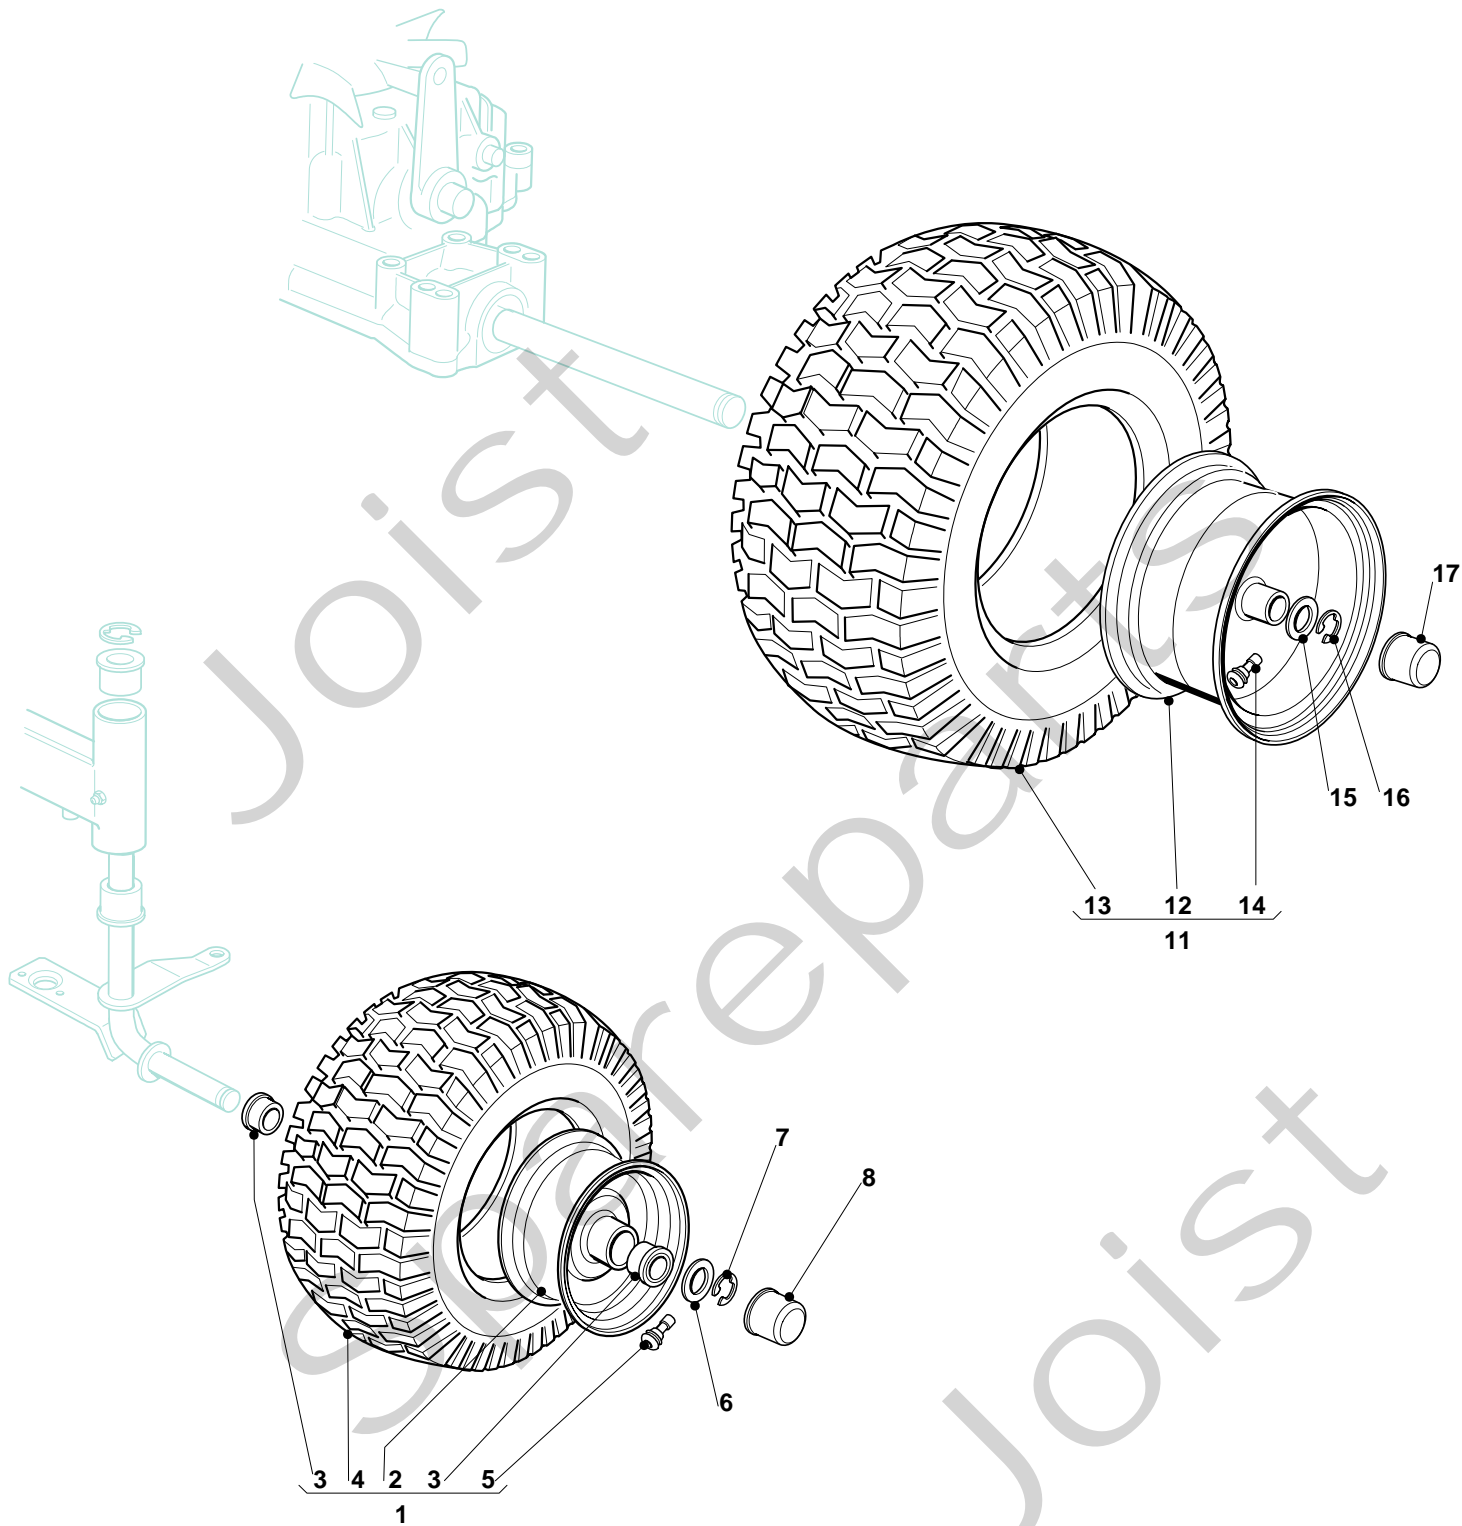

SC 9216 H

Pos. Fig.	Antal Quantity	Art No Part No	Benämning	Description	Anmärkning Notes
1	1	25961201/0	Rott	Steering Wheel	
2	1	25120230/0	Lock	Cap	
3	1	12620299/0	Stift	Pin	
11	1	25547033/1	Tavla	Plate	
12	1	25430223/2	Fjäder	Spring	
13	1	12789000/0	Skruv	Screw	
14	1	12154330/0	Mutter	Nut	
15	1	27063021/1	Fäste	Cam	
16	2	12789100/0	Skruv	Screw	
17	2	12523020/0	Bricka	Washer	
18	2	12154330/0	Mutter	Nut	
19	1	125722470/0	Seat	Seat	
20	4	12793101/0	Skruv	Screw	
21	4	12583500/0	Bricka	Grower	
22	4	12523060/0	Bricka	Washer	