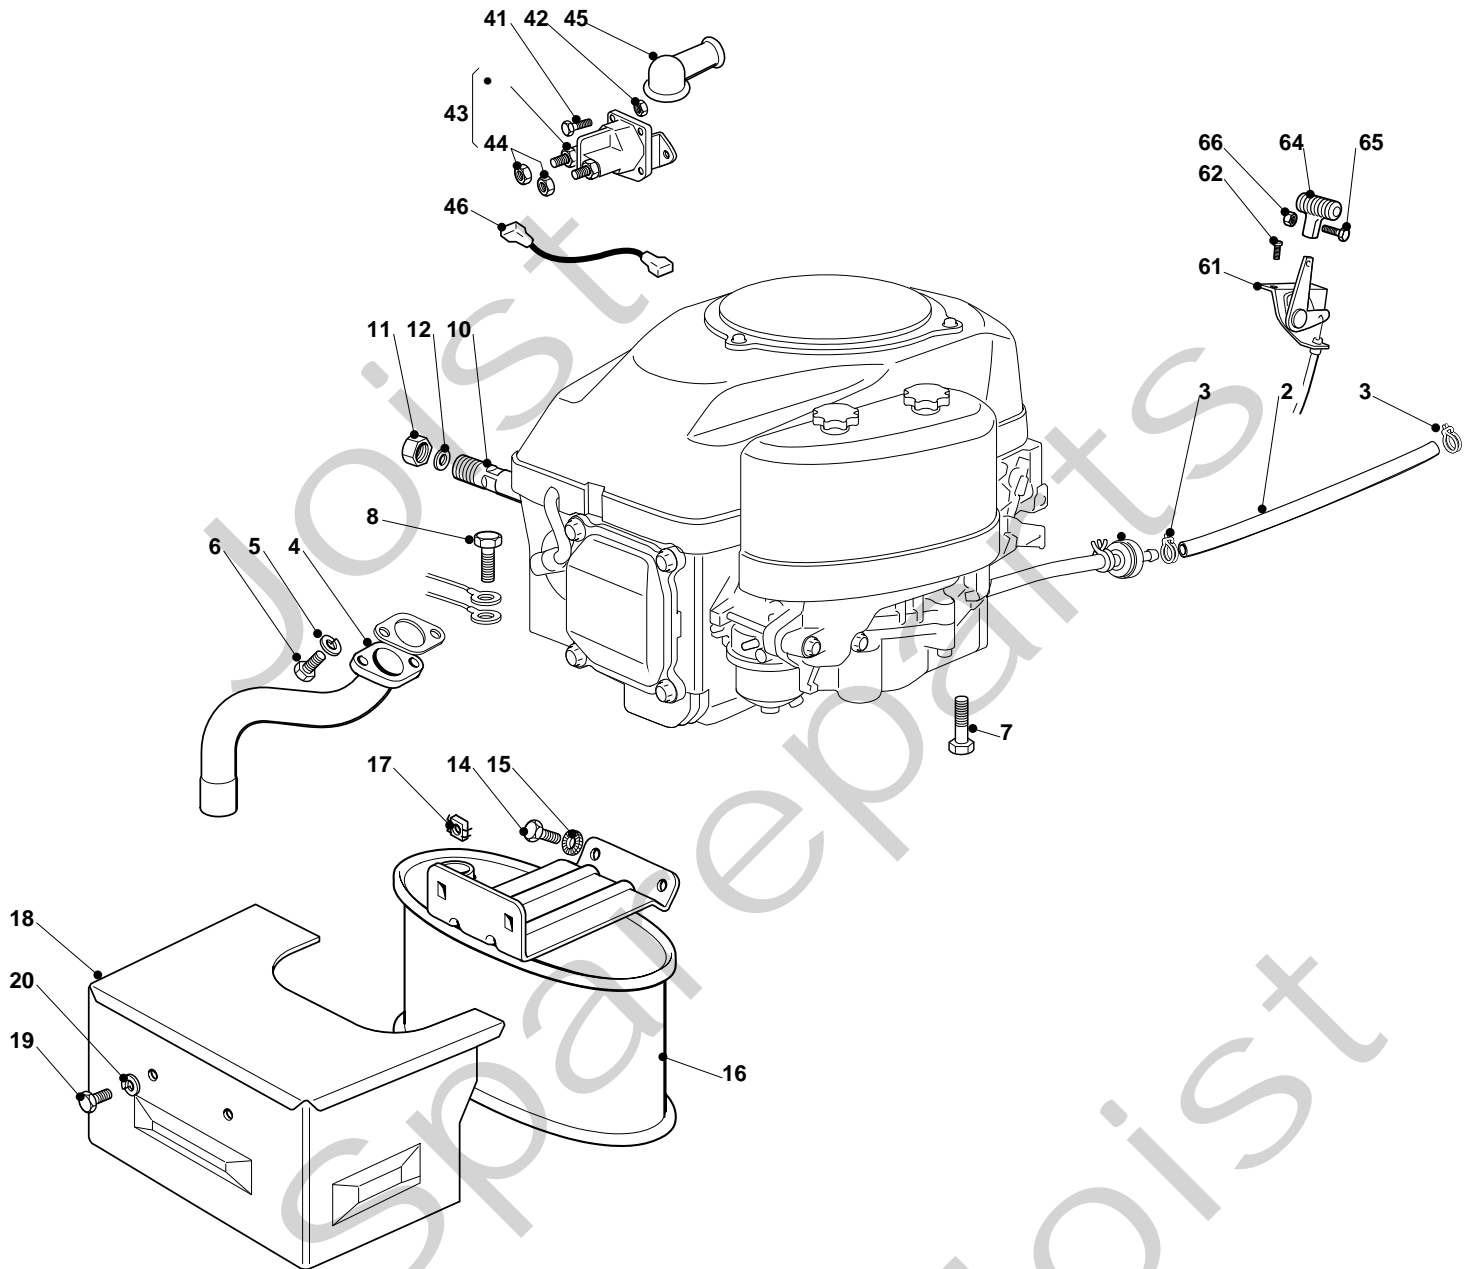

SC 9216 H

Pos. Fig.	Antal Quantity	Art No Part No	Benämning	Description	Anmärkning Notes
2	1	25869057/0	Vevstake	Connecting Tube (1000 Mm)	
3	4	18375051/1	Slangklämma	Fair Led	
4	1	118738231/1	Avgasrör	Exhaust Tube	
5	2	12583500/0	Bricka	Grower	
6	2	12737450/0	Skruv	Screw	
7	4	112735108/1	Skruv	Screw	
8	1	12735599/0	Skruv	Screw	
10	1	27598060/0	Oil Discharge Extension	Oil Discharge Extension	
11	1	18737849/0	Lock	Oil Cap	
12	1	18401001/1	Tätningring	Oil Seal	
14	2	12793102/0	Skruv	Screw	
15	2	12540260/0	Bricka	Washer	
16	1	182750010/0	Ljuddämpare	Muffler	
17	2	12360425/0	Mutter	Nut	
18	1	382598039/0	Skydd	Guard	
19	2	12792611/0	Skruv	Screw	
20	2	12583500/0	Bricka	Grower	
41	2	12791213/1	Skruv	Screw	
42	2	12292102/0	Mutter	Nut	
43	1	18736110/0	Starter Relay	Starter Relay	
44	2	12360352/0	Mutter	Nut	
45	1	18564864/1	Tätningshylsa	Protection	
46	1	25065017/0	Kabel	Cable	
61	1	182000212/0	Gasreglage	Accelerator	
62	2	125943012/0	Skruv	Screw	
64	1	25394501/0	Handtag	Handle	
65	1	12726388/0	Stift	Screw	
66	1	12290800/0	Mutter	Nut