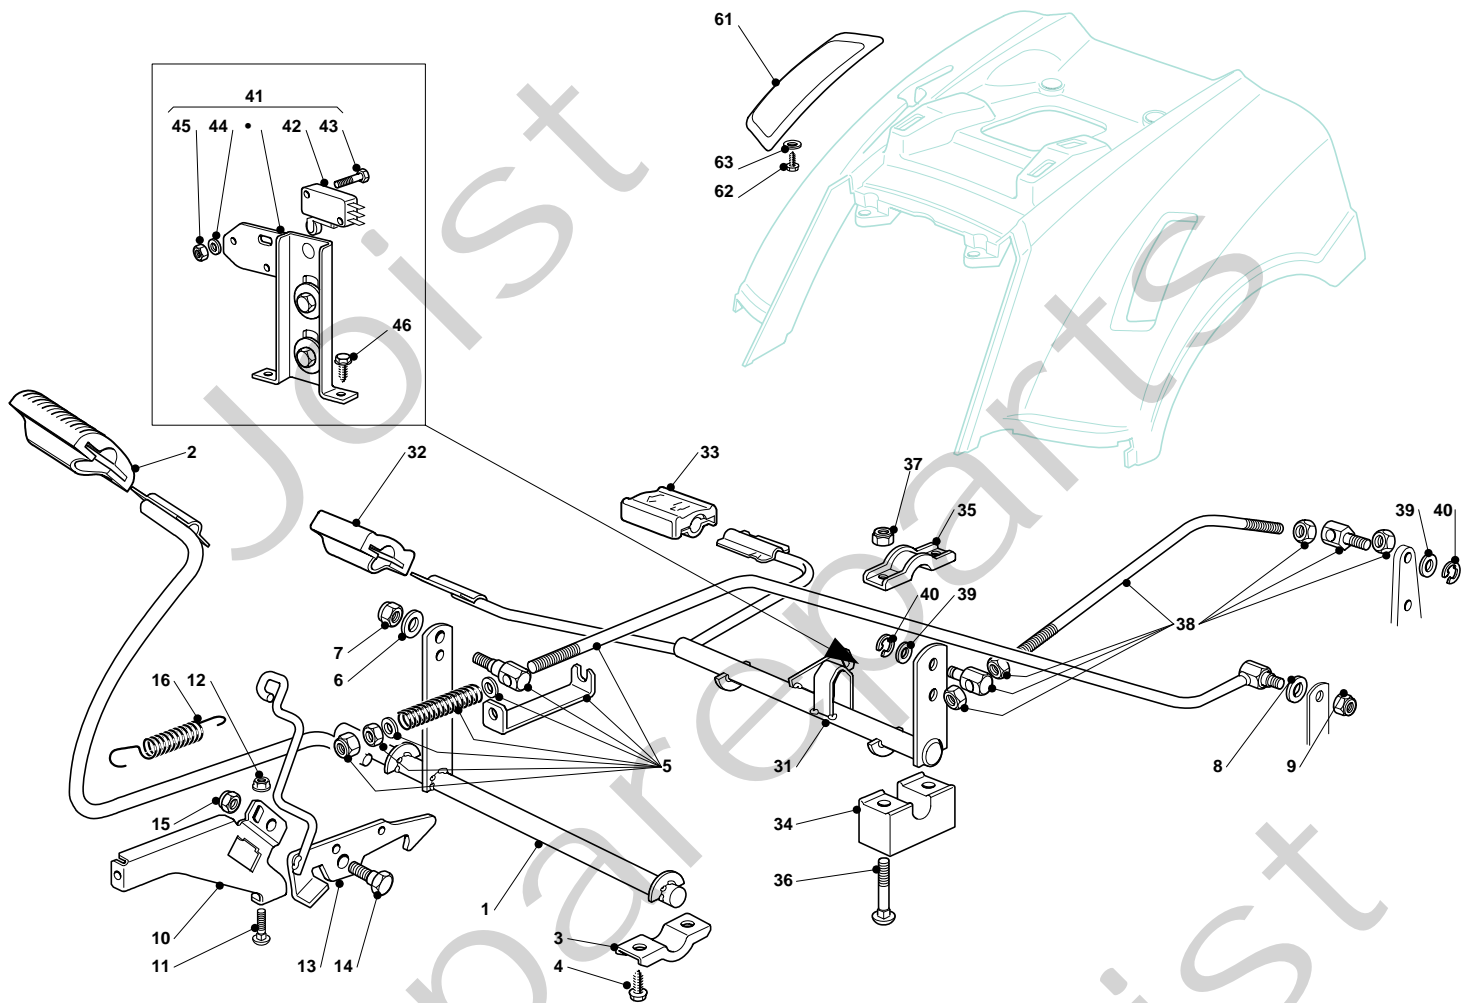

SC 9216 H

Pos. Fig.	Antal Quantity	Art No Part No	Benämning	Description	Anmärkning Notes
1	1	82500029/1	Pedal	Pedal	
2	1	325110416/0	Clamp Cover	Clamp Cover	
3	2	27546015/1	Trombocyt	Plate	
4	4	12729601/1	Skruv	Screw	
5	1	382000627/0	Stång	Rod	
6	1	12521350/0	Bricka	Washer	
7	1	12155000/0	Mutter	Nut	
8	1	12521350/0	Bricka	Washer	
9	1	12155000/0	Mutter	Nut	
10	1	25785261/0	Stöd	Support	
11	2	12815200/0	Skruv	Screw	
12	2	12292102/0	Mutter	Nut	
13	1	82000531/0	Länk	Rod	
14	1	22524970/2	Stift	Pin	
15	1	12155000/0	Mutter	Nut	
16	1	25430213/0	Fjäder	Spring	
31	1	382000605/0	Drive Pedal	Drive Pedal	
32	1	325110417/0	Clamp Cover Front	Clamp Cover Front	
33	1	325110418/0	Clamp Cover Rear	Clamp Cover Rear	
34	2	25785185/0	Stöd	Support	
35	2	27546015/1	Trombocyt	Plate	
36	4	12815245/0	Skruv	Screw	
37	4	12154510/0	Mutter	Nut	
38	1	382000578/0	Stång	Rod	
39	2	12523040/0	Bricka	Washer	
40	2	112000940/0	Låsring	Benzing	
41	1	382394853/0	Brytare	Switch Ass.Y	
42	1	19410609/0	Neutral Switch (Hydro)	Neutral Switch (Hydro)	
43	2	12735602/0	Skruv	Screw	
44	2	12581100/0	Bricka	Grower	
45	2	12290791/0	Mutter	Nut	
46	2	12735110/0	Skruv	Screw	
61	1	25207171/0	Kåpa	Cover	
62	2	12735402/0	Skruv	Screw	
63	4	12523050/0	Bricka	Washer