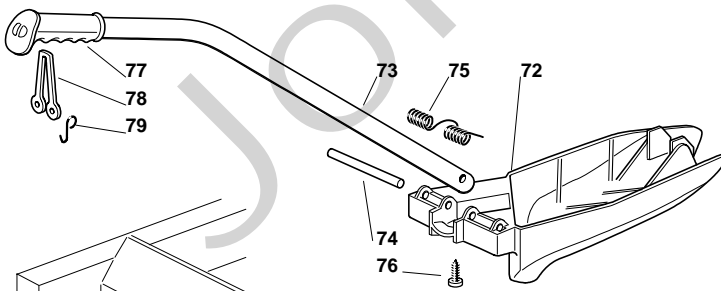

SC 9216 H

Pos. Fig.	Antal Quantity	Art No Part No	Benämning	Description	Anmärkning Notes
2	1	82869035/0	Stöd	Support	
3	2	25510022/0	Stift	Pin	
4	2	24487998/0	Låsnål	Cotter Pin	
5	1	82180062/0	Skruvsats	Screws Outfit	
22	1	25519997/1	Weight	Weight	
23	3	12760520/0	Skruv	Screw	
24	3	12155000/0	Mutter	Nut	
42	1	25510021/1	Stift	Pin	
43	1	24487999/0	Låsnål	Cotter Pin	
51	1	182180090/0	Batteriladdare	Battery Charger	
72	1	25140093/0	Deflektor	Deflector	
73	1	25394007/0	Styre	Handle	
74	1	25510077/0	Stift	Pin	
75	1	25430245/0	Fjäder	Spring	
76	1	12735410/0	Skruv	Screw	
77	1	25280000/1	Handtag	Handgrip	
78	1	25840011/1	Stång	Elastic Tie-Rod	
79	2	25253004/0	Hake	Hook