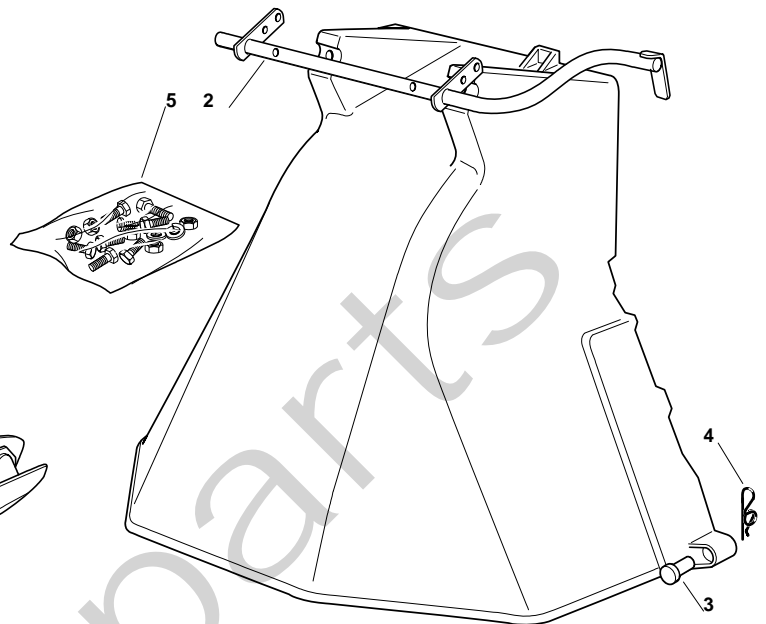

SC 9216 H

Pos. Fig.	Antal Quantity	Art No Part No	Benämning	Description	Anmärkning Notes
2	1	82869035/0	Stöd	Support	
3	2	25510022/0	Stift	Pin	
4	2	24487998/0	Låsnål	Cotter Pin	
5	1	82180062/0	Skruvsats	Screws Outfit	
22	1	25519997/1	Weight	Weight	
23	3	12760520/0	Skruv	Screw	
24	3	12155000/0	Mutter	Nut	
42	1	25510021/1	Stift	Pin	
43	1	24487999/0	Låsnål	Cotter Pin	
51	1	182180090/0	Batteriladdare	Battery Charger	
72	1	25140093/0	Deflektor	Deflector	
73	1	25394007/0	Styre	Handle	
74	1	25510077/0	Stift	Pin	
75	1	25430245/0	Fjäder	Spring	
76	1	12735410/0	Skruv	Screw	
77	1	25280000/1	Handtag	Handgrip	
78	1	25840011/1	Stång	Elastic Tie-Rod	
79	2	25253004/0	Hake	Hook