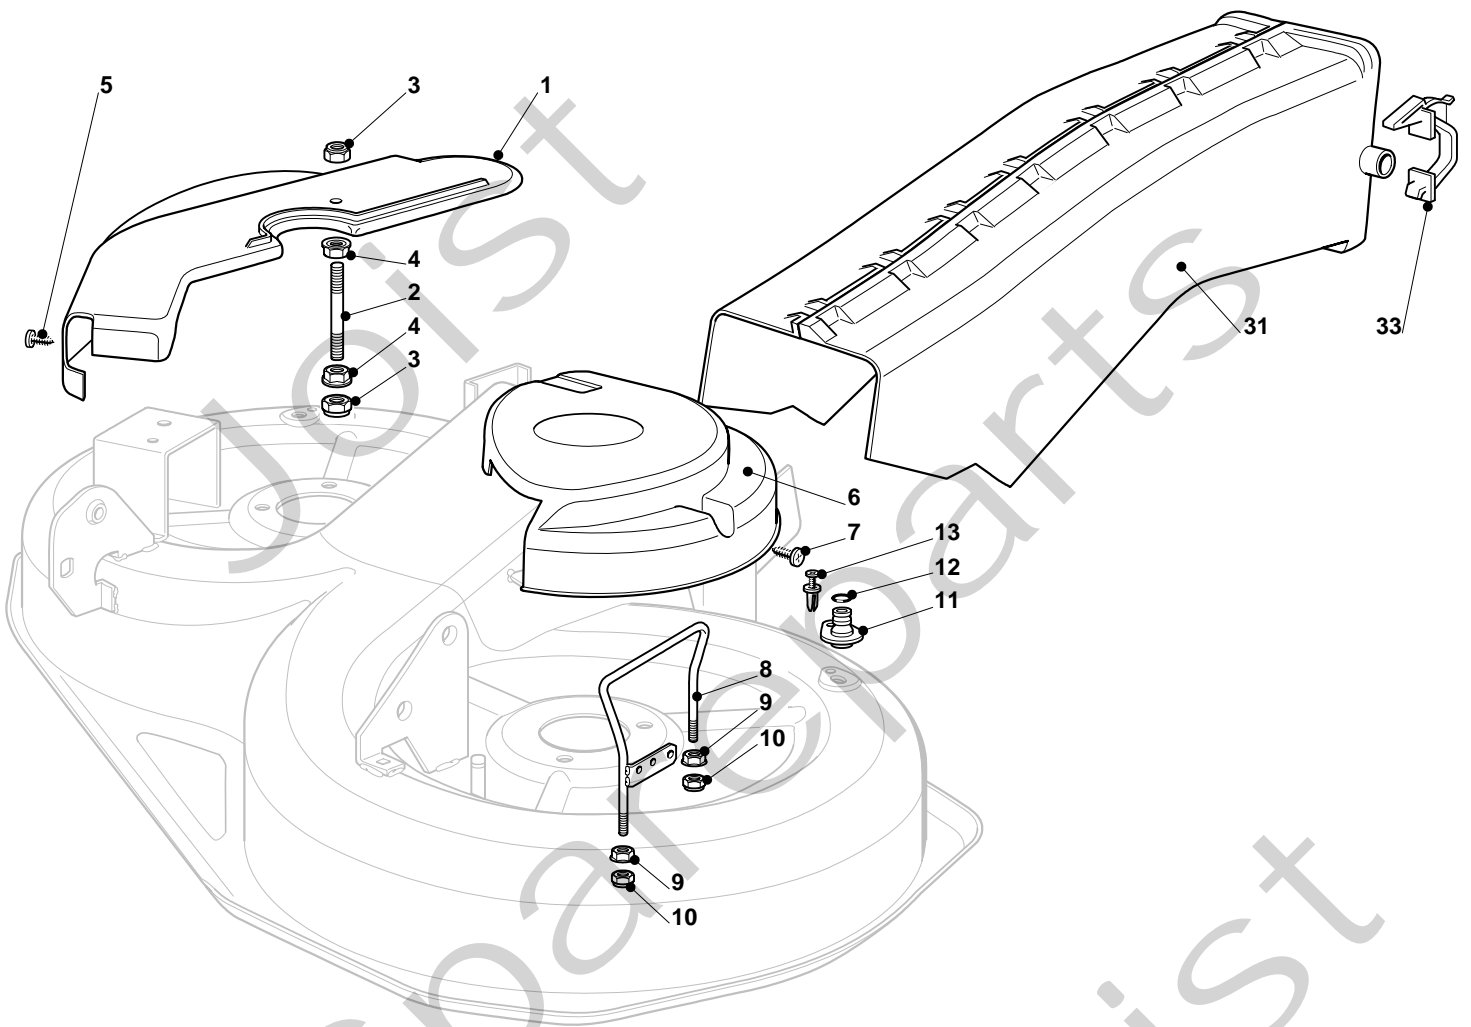

SC 9216 H

Pos. Fig.	Antal Quantity	Art No Part No	Benämning	Description	Anmärkning Notes
1	1	25060111/0	Hus	Case	
2	1	25580007/0	Stud Screw	Stud Screw	
3	2	12155000/0	Mutter	Nut	
4	2	12293201/0	Mutter	Nut	
5	2	12735110/0	Skruv	Screw	
6	1	25060112/0	Hus	Case	
7	2	12735110/0	Skruv	Screw	
8	1	82270301/0	Remstyrning	Belt Guide	
9	2	12293201/0	Mutter	Nut	
10	2	12155000/0	Mutter	Nut	
11	2	25033060/0	Water Hose Connection	Water Hose Connection	
12	2	19035000/0	O-ring	Or Ring	
13	2	12500030/0	Rivet	Rivet	
31	1	382108008/0	Inmatningstratt	Conveyor	
33	2	25774373/0	Fäste	Clamp