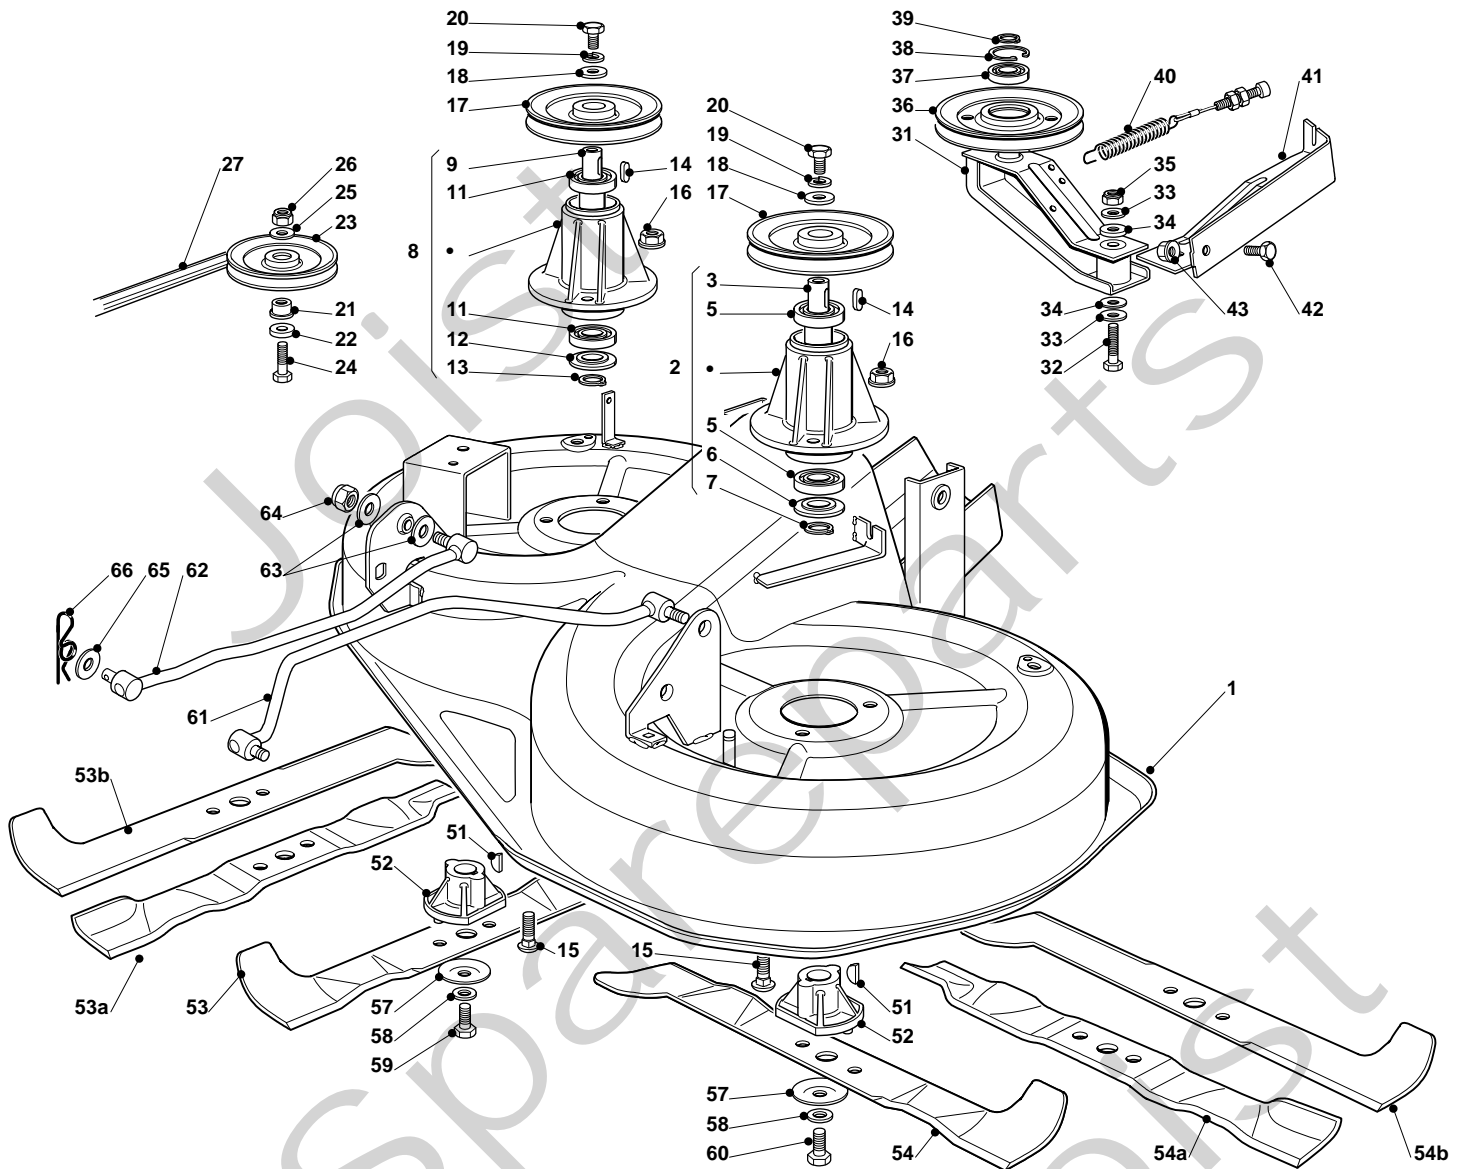

SC 9216 H

SC 9216 H

Pos. Fig.	Antal Quantity	Art No Part No	Benämning	Description	Anmärkning Notes
1	1	82564075/0	Plate	Plate, Black	
2	1	82207202/0	Fläns	Left Flange Ass.Y	
3	1	25020802/0	Vevaxel	Shaft	
5	2	119216047/0	Kullager	Bearing	
6	1	25160501/0	Dammskydd	Dust Cover	
7	1	12609260/0	Seeger	Seeger	
8	1	82207203/0	Fläns	Right Flange Ass.Y	
9	1	25020803/0	Vevaxel	Shaft	
11	2	119216047/0	Kullager	Bearing	
12	1	25160501/0	Dammskydd	Dust Cover	
13	1	12609260/0	Seeger	Seeger	
14	2	12139480/0	Kil	Feather	
15	6	12818700/0	Skruv	Screw	
16	6	12154210/0	Mutter	Nut	
17	2	25601563/0	Remskiva	Pulley	
18	2	25670007/0	Bricka	Washer	
19	2	12583500/0	Bricka	Grower	
20	2	12793102/0	Skruv	Screw	
21	1	25160007/0	Distans	Spacer	
22	1	25670007/0	Bricka	Washer	
23	1	25601555/0	Remskiva	Pulley	
24	1	12691115/0	Skruv	Left Screw	
25	1	12523060/0	Bricka	Washer	
26	1	12155000/0	Mutter	Nut	
27	1	35065701/0	Drivrem	Belt	
31	1	82318141/2	Spak	Lever	
32	1	12691700/0	Skruv	Screw	
33	2	12523070/0	Bricka	Washer	
34	2	22672152/0	Bricka	Washer	
35	1	12155000/0	Mutter	Nut	
36	1	25601564/0	Remskiva	Pulley	
37	1	119216048/0	Kullager	Bearing	
38	1	12610800/0	Seegerring	Seeger	
39	1	12609200/0	Seegerring	Seeger	
40	1	82004618/0	Kabel	Wire	
41	1	382774215/3	Fäste	Clamp	
42	1	12792611/0	Skruv	Screw	
43	1	12293201/0	Mutter	Nut	
51	2	12139100/0	Kil	Feather, Crankshaft Ø 22.2	
52	2	25463200/0	Knivfäste	Blade Hub	
53b	1	82004345/1	Kniv	Right Blade, Winged	
53	1	82004352/0	Kniv	Right Blade Mulching	
53a	1	82004354/0	Kniv	Right Blade Mulching, Winged	
54	1	81004346/3	Kniv	Blade Standard	
54b	1	82004344/1	Kniv	Left Blade, Winged	
54a	1	82004353/0	Kniv	Left Blade Mulching, Winged	
57	2	22160400/0	Dammskydd	Dust Cover	
58	2	12523080/0	Bricka	Washer	
59	1	12735695/1	Skruv	Screw	
60	1	12735694/0	Skruv	Screw	
61	1	82000535/0	Equalizer Rod	Equalizer Rod	
62	1	82000533/0	Equalizer Rod	Equalizer Rod	
63	4	25670008/1	Bricka	Washer	
64	2	12156602/0	Mutter	Nut	
65	2	25670008/1	Bricka	Washer	
66	2	24487998/0	Låsnål	Cotter Pin