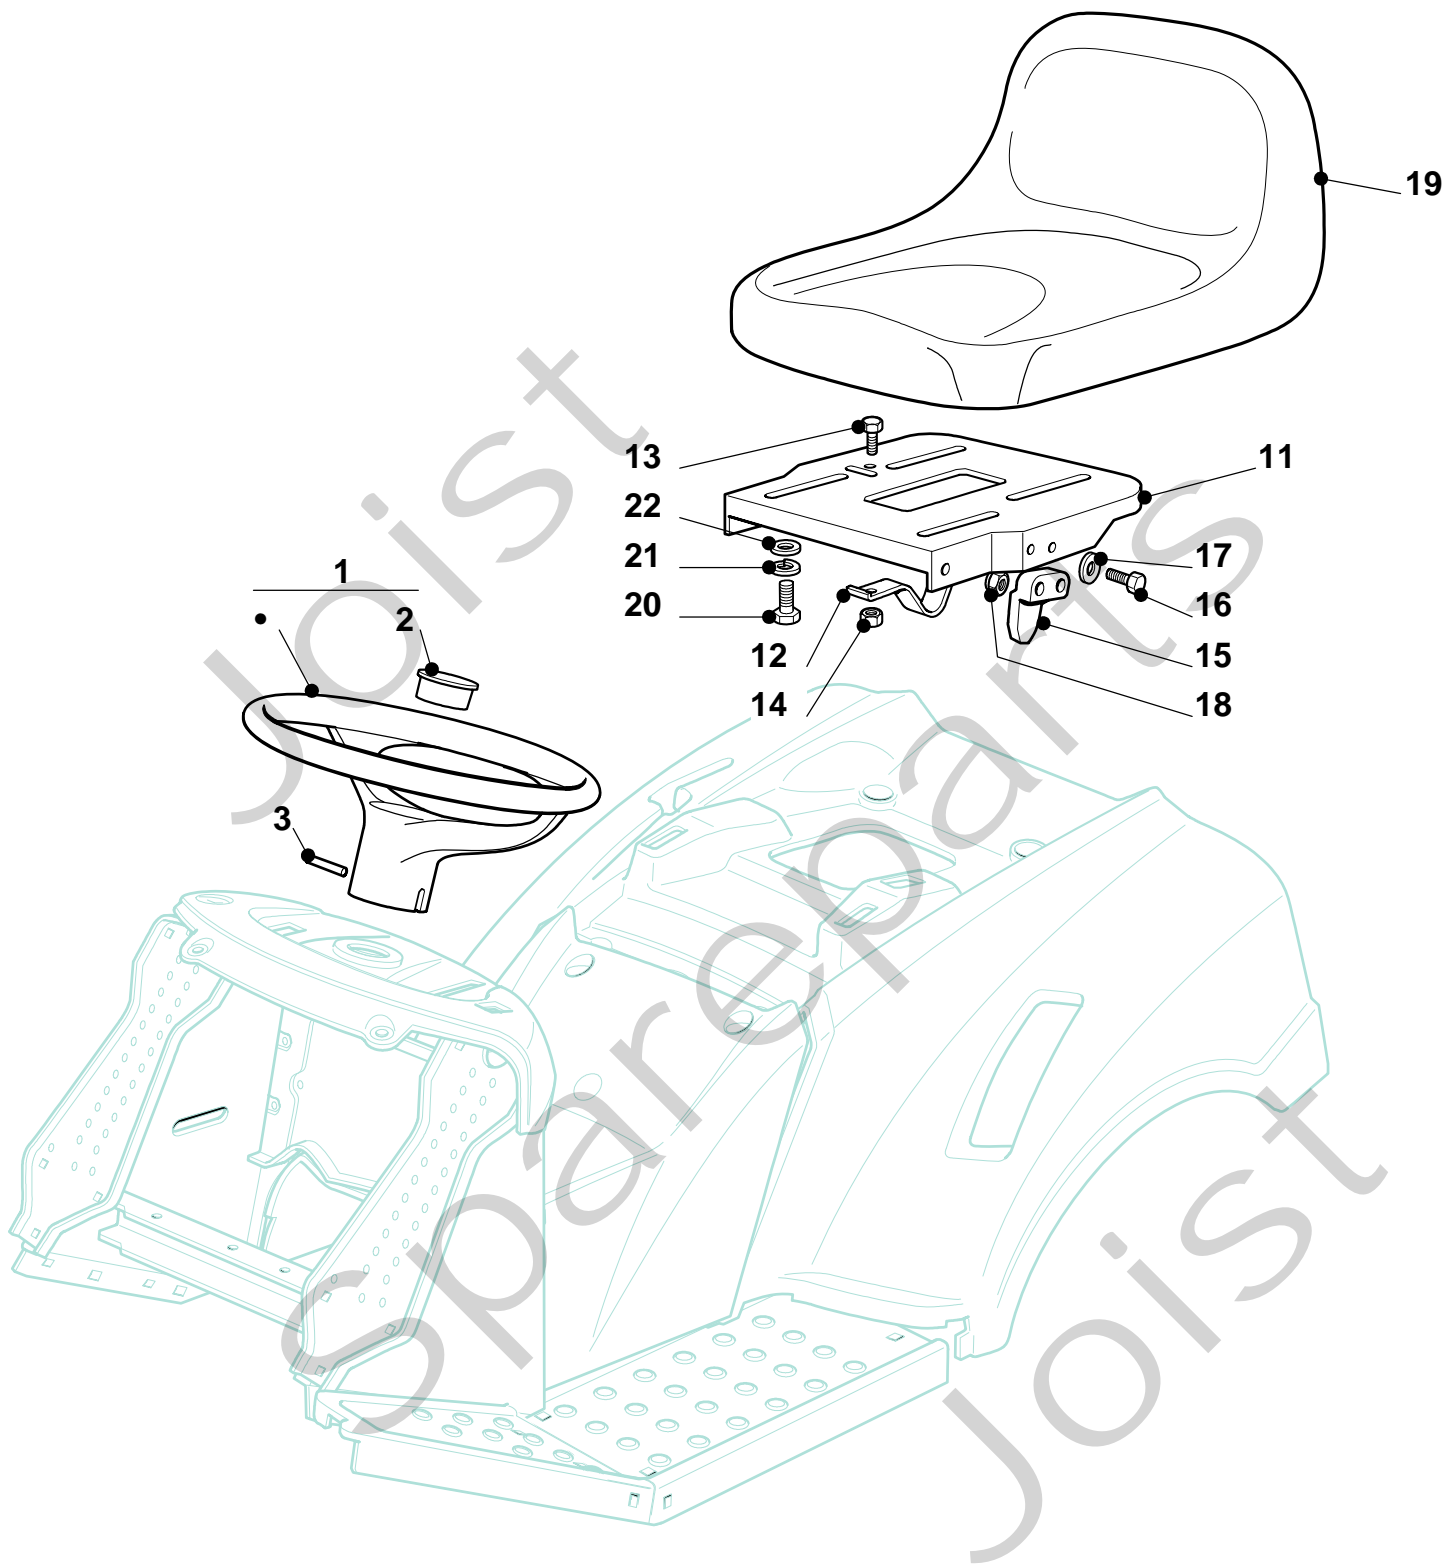

SC 9216 H

Pos. Fig.	Antal Quantity	Art No Part No	Benämning	Description	Anmärkning Notes
1	1	25961201/0	Rott	Steering Wheel	
2	1	25120230/0	Lock	Cap	
3	1	12620299/0	Stift	Pin	
11	1	25547033/1	Tavla	Plate	
12	1	25430223/2	Fjäder	Spring	
13	1	12789000/0	Skruv	Screw	
14	1	12154330/0	Mutter	Nut	
15	1	27063021/1	Fäste	Cam	
16	2	12789100/0	Skruv	Screw	
17	2	12523020/0	Bricka	Washer	
18	2	12154330/0	Mutter	Nut	
19	1	125722470/0	Seat	Seat	
20	4	12793101/0	Skruv	Screw	
21	4	12583500/0	Bricka	Grower	
22	4	12523060/0	Bricka	Washer