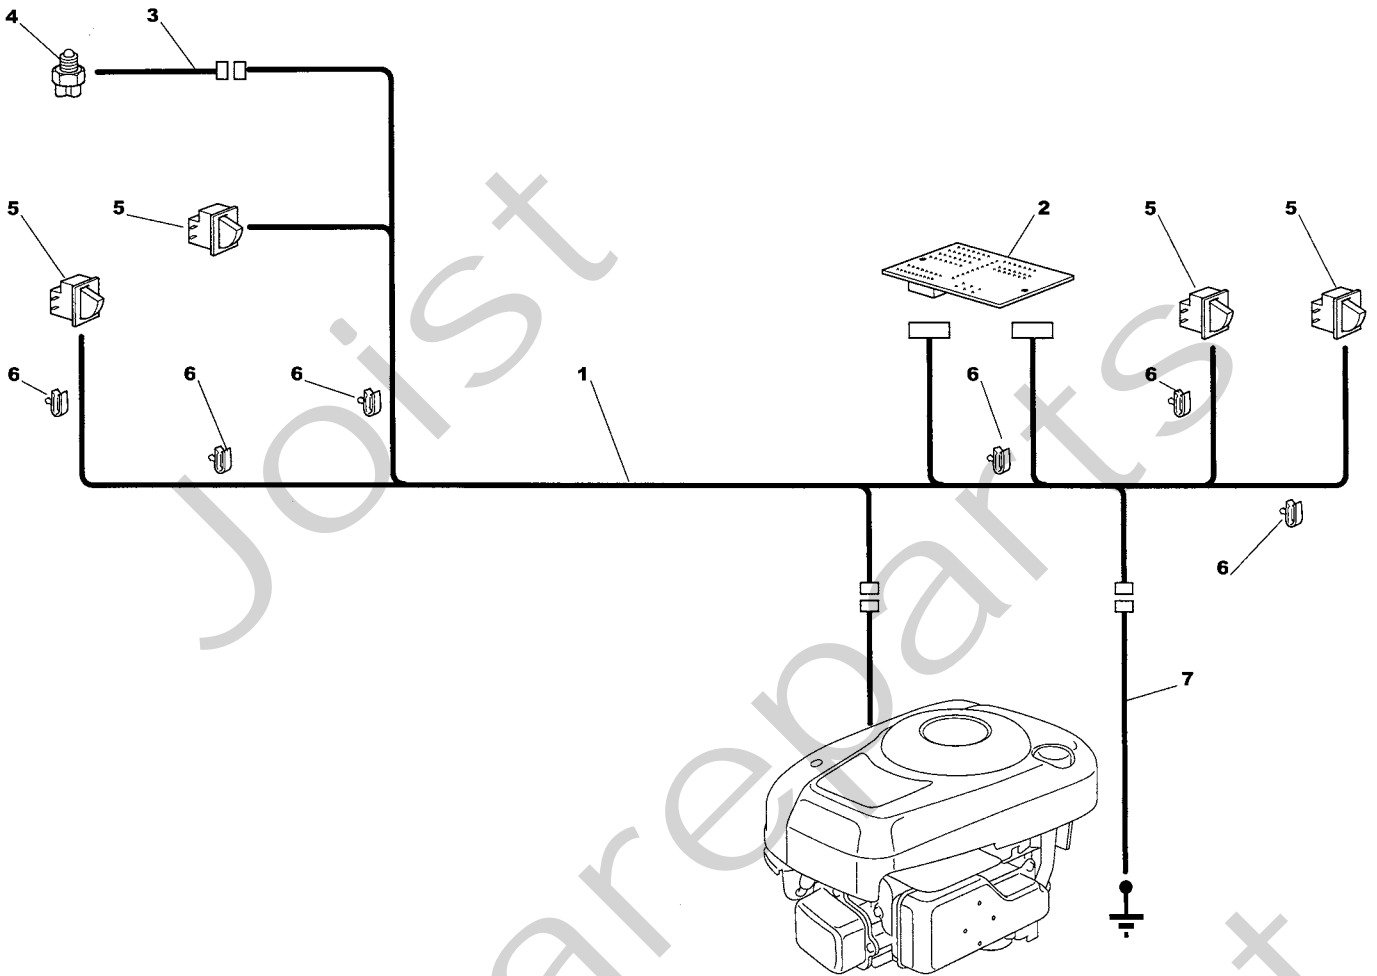

Utgåva Issue 2004-13		Bildnr Picture No 1699		GARDEN COMPACT ELUTRUSTNING		GARDEN COMPACT EL. EQUIPMENT		Sida Page 12	
Pos. Fig.	Antal/Quantity			Art nr Part No	Benämning	Description	Sats Kit	Anmärkning Notes	
	2501								
1	1			1136-1292-01	Kabelhärva.....	Harness.....			
2	1			1136-1273-01	Elektronikkort.....	Electronic card.....			
3	1			1136-0943-01	Kabel.....	Cable.....			
4	1			1136-0846-01	Brytare- vxl.låda.....	Switch-gearbox.....			
5	4			1136-0073-01	Mikrobrytare.....	Micro switch.....			
6	6			1136-0427-01	Kabelhållare.....	Cable holder.....			
7	1			1136-1256-01	Kabel.....	Cable.....