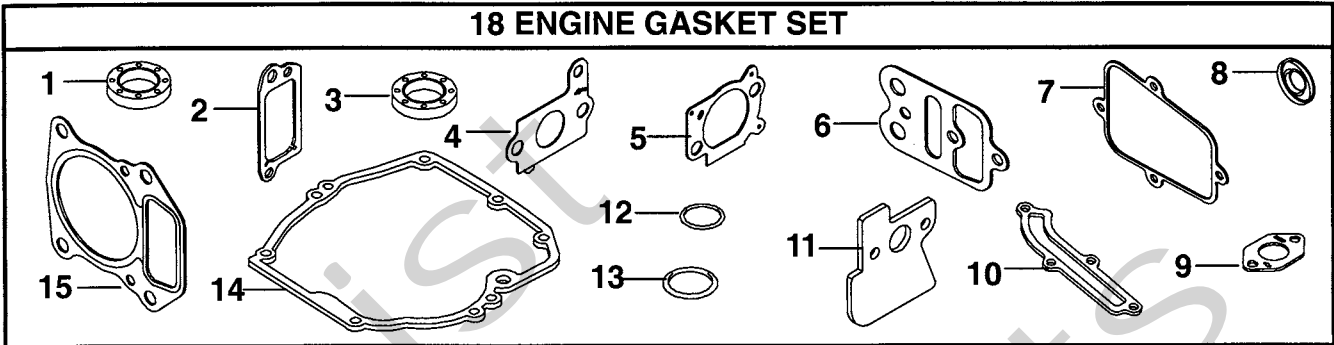

18 ENGINE GASKET SET