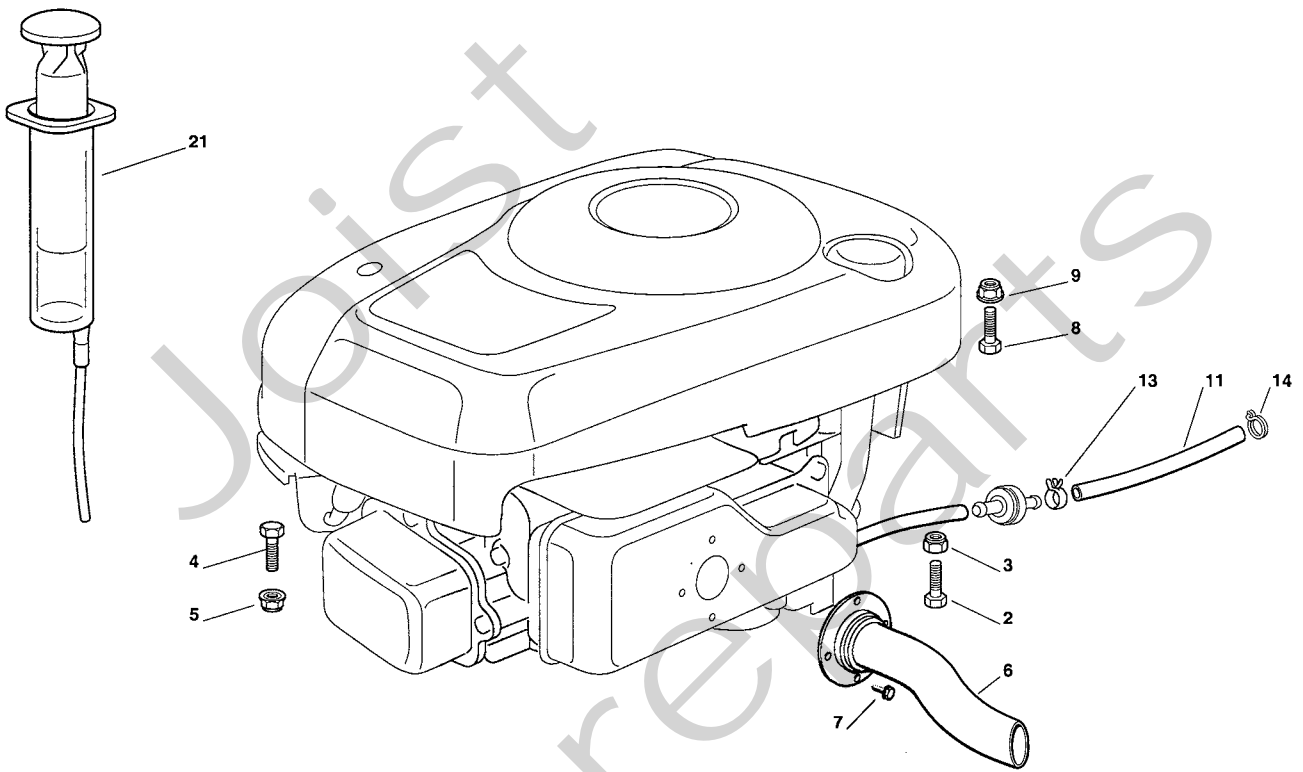

Utgåva Issue 2004-13		Bildnr Picture No 1439A		GARDEN COMPACT GARDEN COMPACT E MOTOR		GARDEN COMPACT GARDEN COMPACT E ENGINE		Sida Page 16	
Pos. Fig.	Antal/Quantity			Art nr Part No	Benämning	Description	Sats Kit	Anmärkning Notes	
	2501	2502							
2	1			9997-0860-16	Skruv	Screw		L = 60 mm	
3	1			9747-0831-02	Mutter.....	Lock nut.....			
4	1			9997-0830-16	Skruv	Screw		L = 30 mm	
5	1			9739-0831-22	Mutter.....	Nut			
6	1			1136-1105-01	Avgasrör	Exhaust tube			
7	4			1136-0814-01	Skruv	Screw			
8	1			9997-0835-12	Skruv	Screw		L = 35 mm	
9	1			9739-0831-22	Mutter.....	Nut.....			
11	1			1136-1025-01	Bränsleledning.....	Fuel line.....			
13	1			1136-0045-01	Slangklämma.....	Hose clamp			
14	1			1136-0046-01	Slangklämma.....	Hose clamp			
21	1			1134-3898-01	Oljepump	Oil pump