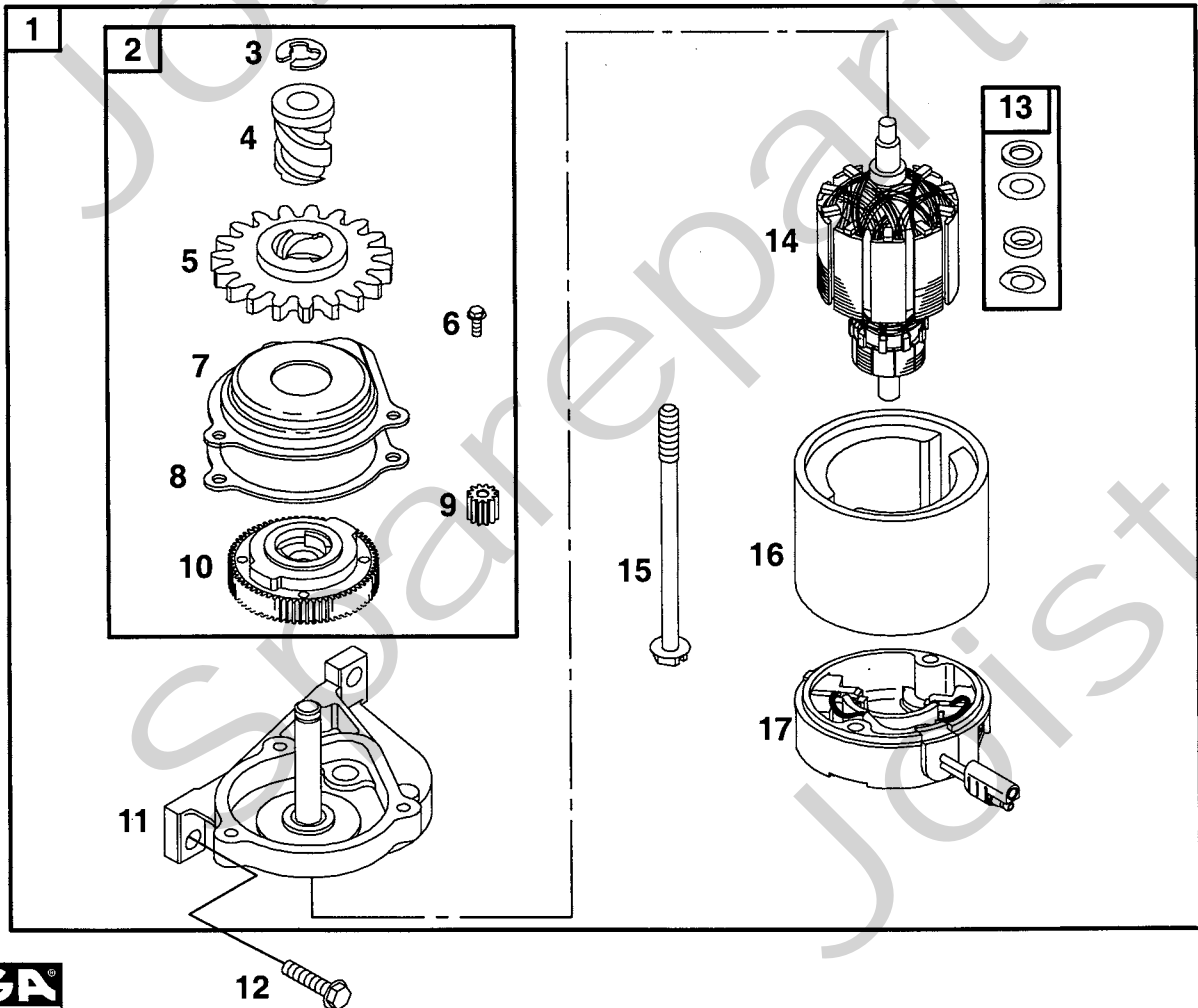

X

Spares Parts Joist

A

B

Utgåva Issue		Bildnr Picture No		BRIGGS & STRATTON 122602, 122607 SNÖRSTART (A) STARTMOTOR (B)		BRIGGS & STRATTON 122602, 122607 REWIND STARTER (A) STARTER MOTOR (B)		Sida Page	
2004-13		1460						192	
Pos. Fig.	Antal/Quantity			Art nr Part No	Benämning	Description	Sats Kit	Anmärkning Notes	
	122 602- 0181	122 607- 0210							
A01	1	1		497680	Start kpl.....	Starter assy.....			
A02	1	1		691421	• Starthus.....	• Starter housing.....			
A03	4	4		690837	• Skruv.....	• Screw.....			
A04	4	4		690800	• Mutter.....	• Nut.....			
A05	1	1		281434	• Starthandtag.....	• Handle.....			
A06	1	1		692259	• Startsnöre.....	• Starter rope.....			
A06	1	1		697316	• Startsnöre.....	• Starter rope.....			
A07	2	2		281505	• Startklo.....	• Starter pawl.....			
A08	1	1		691855	• Friktionsfjäder.....	• Friction spring.....			
A09	1	1		692299	• Spärrplatta.....	• Pawl friction plate.....			
A10	1	1		691696	• Skruv.....	• Screw.....			
A11	1	1		498144	• Linhjul m.fjäder.....	• Pulley/spring.....			
A12	1	1		498144	• Linhjul m.fjäder.....	• Pulley/spring.....			
B01	1	1		695550	Startmotor kpl.....	Starter motor assy.....			
B02	1	1		494147	• Drev kpl.....	• Drive kit.....			
B03	1	1		93941	• Låsring.....	• Retainer.....			
B04	1	1		691325	• Snäckdrev.....	• Starter spline.....			
B05	1	1		691918	• Drev.....	• Pinion gear.....			
B06	3	3		690345	• Skruv.....	• Screw.....			
B07	1	1		692341	• Lock.....	• Cover.....			
B08	1	1		692352	• Packning.....	• Gasket.....			
B09	1	1		691269	• Drev.....	• Pinion gear.....			
B10	1	1		692358	• Koppling.....	• Drive clutch.....			
B11	1	1		690782	• Lock.....	• Drive cap.....			
B12	2	2		691127	Skruv.....	Screw.....			
B13	1	1		492919	• Brickor.....	• Washer set.....			
B14	1	1		690786	• Rotor.....	• Starter armature.....			
B15	2	2		692327	• Bult.....	• Bolt.....			
B16	1	1		695266	• Starthus.....	• Starter housing.....			
B17	1	1		695267	• Bottenkåpa.....	• End cap.....			