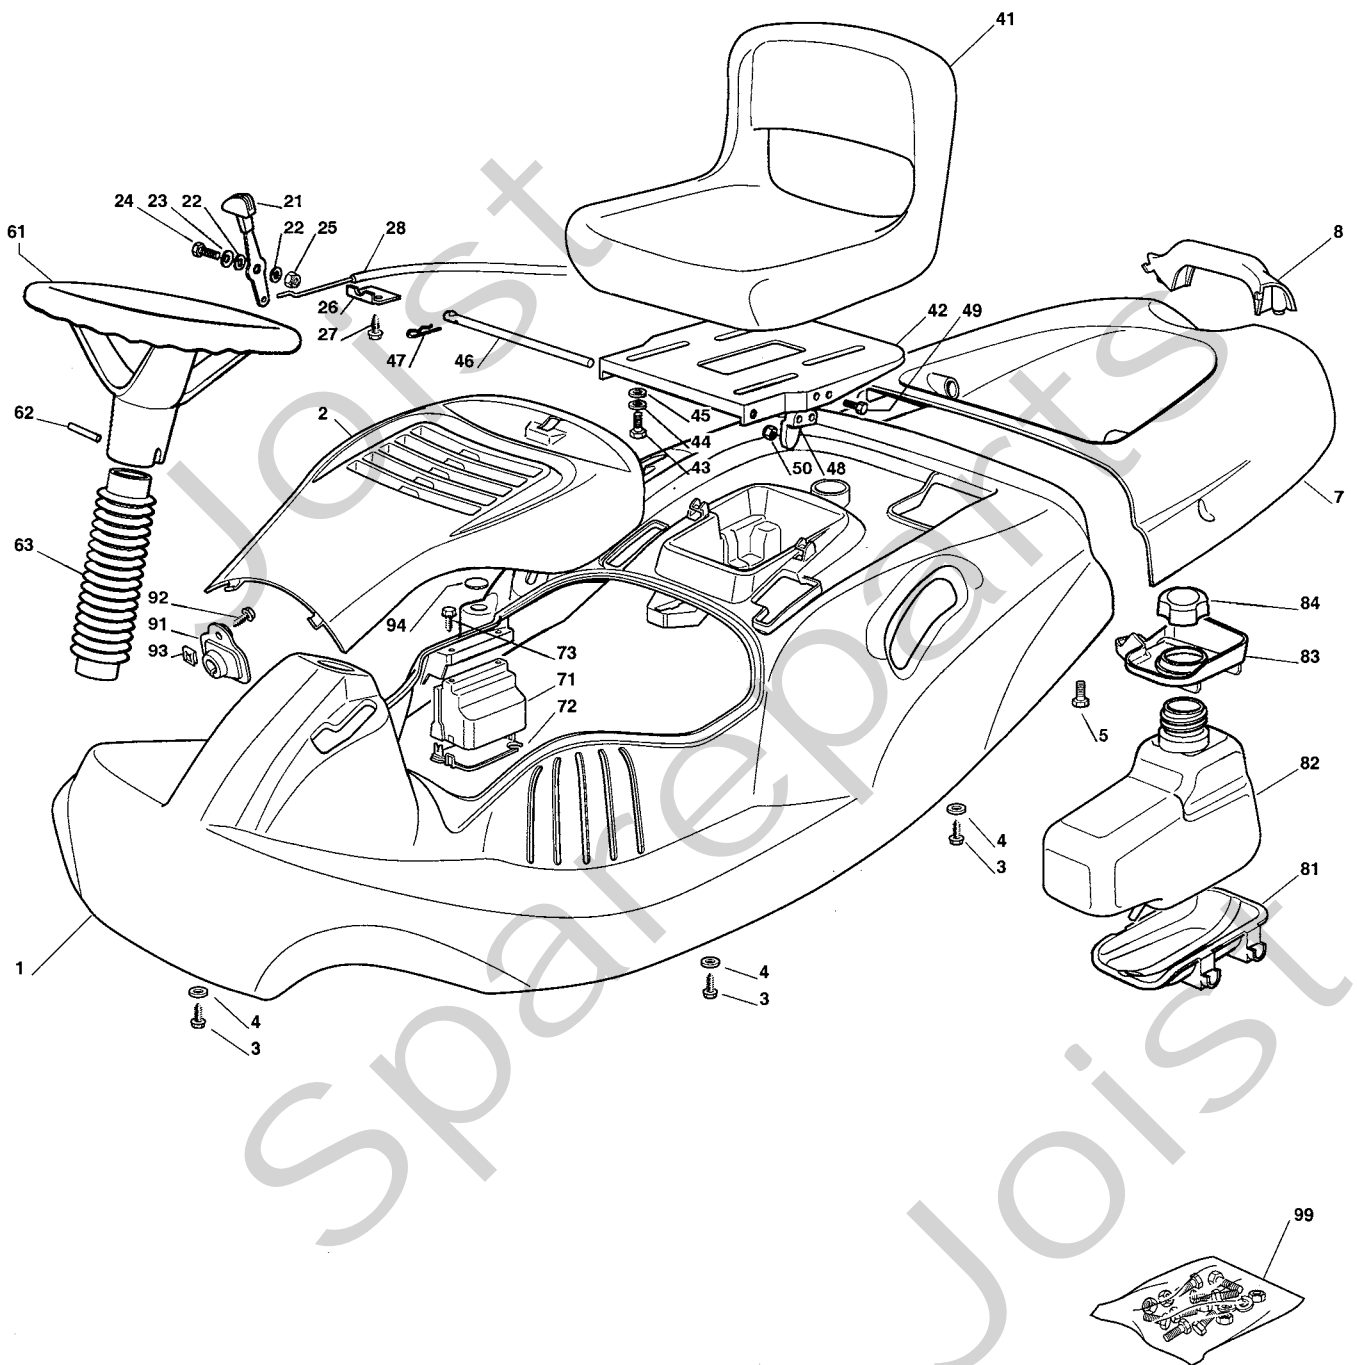

# Genuine Spare Parts

---

Spareparts  
Joist

Utgåva Issue 2004-13		Bildnr Picture No 1433B		GARDEN COMPACT GARDEN COMPACT E KAROSS		GARDEN COMPACT GARDEN COMPACT E BODY WORK		Sida Page 2	
Pos. Fig.	Antal/Quantity			Art nr Part No	Benämning	Description	Sats Kit	Anmärkning Notes	
	2501	2502							
X	1		1	1136-0945-01	Hjulkåpa.....	Wheel cover .....			
	1	1		1136-1483-01	Hjulkåpa.....	Wheel cover .....			
	2		1	1136-0946-01	Motorkåpa .....	Engine cover .....			
X	2	1		1136-1482-01	Motorkåpa .....	Engine cover .....			
	3	4	4	9836-9635-12	Skruv .....	Screw .....			
	4	4	4	9699-0060-02	Planbricka.....	Flat washer.....			
	5	2	2	9836-9618-12	Skruv .....	Screw .....			
	7	1	1	1136-0947-01	Uppsamlarkåpa.....	Grass catcher cover .....			
	8	1	1	1136-0956-01	Handtag .....	Handle.....			
	21	1	1	1136-0767-01	Gasreglage.....	Throttle lever .....			
	22	2	2	9699-0060-02	Planbricka.....	Flat washer .....			
	23	1	1	1136-0608-01	Bricka .....	Washer.....			
	24	1	1	9997-0625-16	Skruv .....	Screw .....			
	25	1	1	9747-0631-02	Låsmutter .....	Lock nut.....			
	26	1	1	1136-0709-01	Fäste .....	Plate.....			
	27	2	2	9847-7816-16	Skruv .....	Screw .....			
	28	1	1	1136-1059-01	Gasreglagewire .....	Throttle cable .....			
	41	1	1	1136-1245-01	Sits .....	Seat.....			
	42	1	1	1136-0973-01	Sitsstöd .....	Seat support .....			
	43	4	4	9997-0820-16	• Skruv .....	• Screw .....			
	44	4	4	9683-0030-02	• Låsbricka .....	• Lock washer.....			
	45	4	4	9699-0056-02	• Planbricka .....	• Flat washer.....			
	46	1	1	1136-1017-01	Axel .....	Pin .....			
	47	1	1	1136-0095-01	Låsnål .....	Hair pin .....			
	48	1	1	1136-0942-01	Kam .....	Cam .....			
	49	2	2	1136-0820-01	Skruv .....	Screw .....			
	50	2	2	9747-0531-02	Mutter.....	Nut.....			
	61	1	1	1136-1278-01	Ratt.....	Steering wheel .....			
	62	1	1	1136-0810-01	Stift.....	Pin .....			
	63	1	1	1136-0982-01	Skydd .....	Guard .....			
	71	1	1	1136-0984-01	Skydd .....	Guard .....			
	72	1	1	1136-0983-01	Skydd .....	Guard .....			
	73	2	2	9847-7813-16	Skruv .....	Screw .....			
	81	1	1	1136-1013-01	Tankstöd .....	Tank support .....			
	82	1	1	1136-0995-01	Bränsletank.....	Fuel tank .....			
	83	1	1	1136-0981-01	Skydd .....	Guard .....			
	84	1	1	1136-1014-01	Tanklock .....	Tank cap .....			
	91	1		1136-1276-01	Lock .....	Cap.....			
	92	1		9941-0512-16	Skruv .....	Screw .....			
	93	1		1136-0011-01	Låsplatta .....	Lock plate .....			
	94	1		1136-1220-01	Dekal .....	Label .....			
	99		1	1136-1109-01	Skruvsats.....	Screw set .....		Inkl. pos 43 - 45	
	99	1		1136-1234-01	Skruvsats.....	Screw set .....		Inkl. pos 43 - 45	