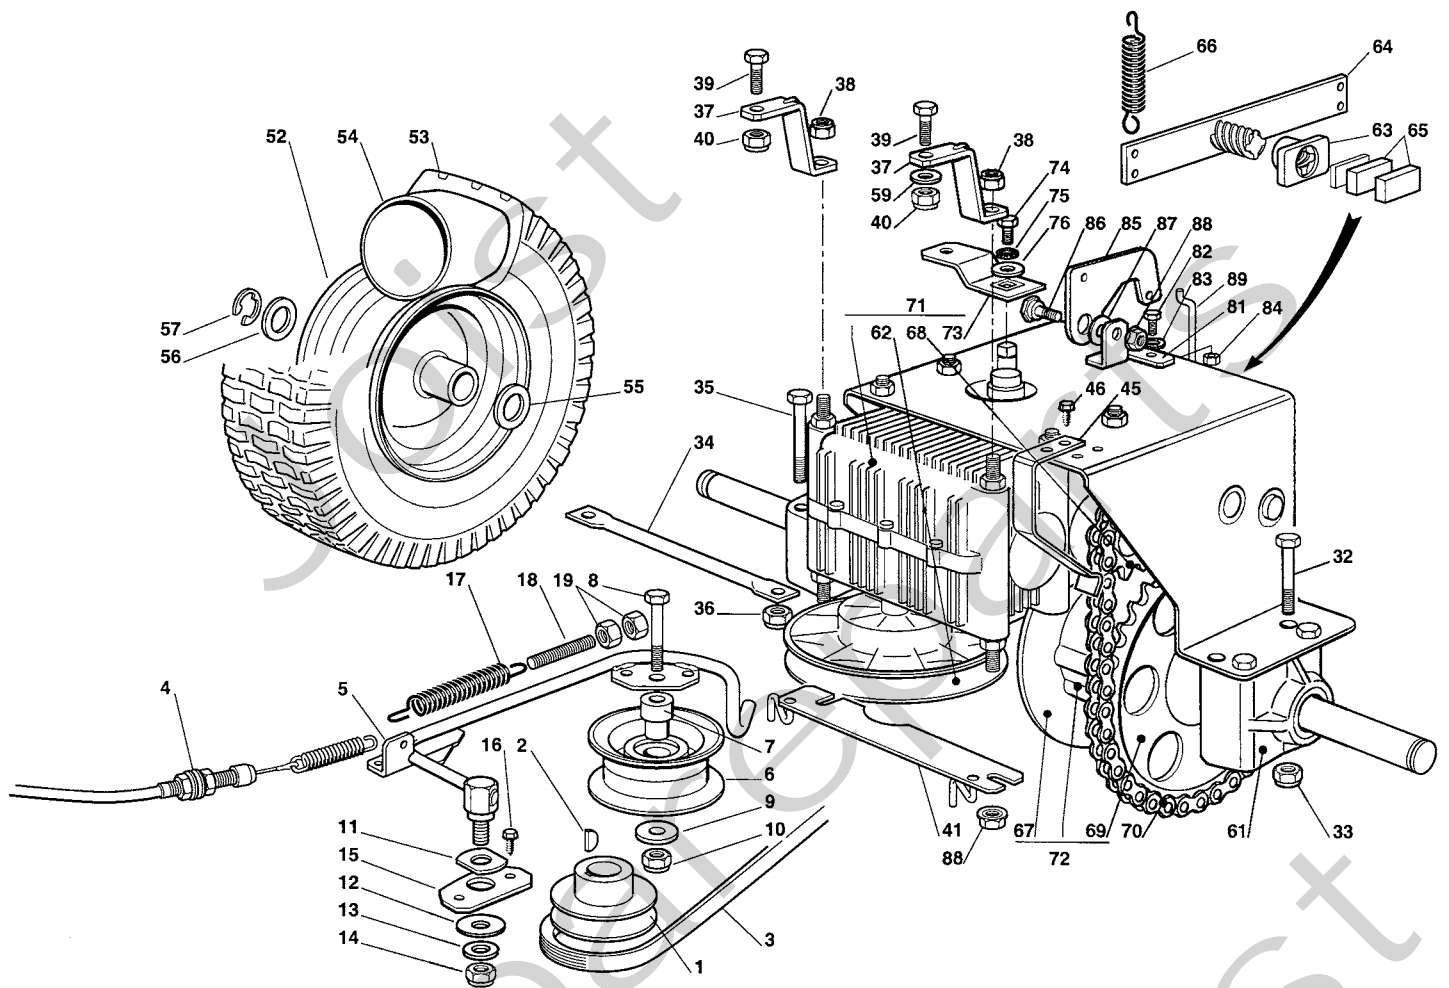

X

Joist Spareparts

Utgåva Issue 2004-13		Bildnr Picture No 1439A		GARDEN COMPACT GARDEN COMPACT E MOTOR		GARDEN COMPACT GARDEN COMPACT E ENGINE		Sida Page 16	
Pos. Fig.	Antal/Quantity			Art nr Part No	Benämning	Description	Sats Kit	Anmärkning Notes	
	2501	2502							
2	1			9997-0860-16	Skruv .....	Screw .....		L = 60 mm	
3	1			9747-0831-02	Mutter.....	Lock nut.....			
4	1			9997-0830-16	Skruv .....	Screw .....		L = 30 mm	
5	1			9739-0831-22	Mutter.....	Nut .....			
6	1			1136-1105-01	Avgasrör .....	Exhaust tube .....			
7	4			1136-0814-01	Skruv .....	Screw .....			
8	1			9997-0835-12	Skruv .....	Screw .....		L = 35 mm	
9	1			9739-0831-22	Mutter.....	Nut.....			
11	1			1136-1025-01	Bränsleledning.....	Fuel line.....			
13	1			1136-0045-01	Slangklämma.....	Hose clamp .....			
14	1			1136-0046-01	Slangklämma.....	Hose clamp .....			
21	1			1134-3898-01	Oljepump .....	Oil pump .....			