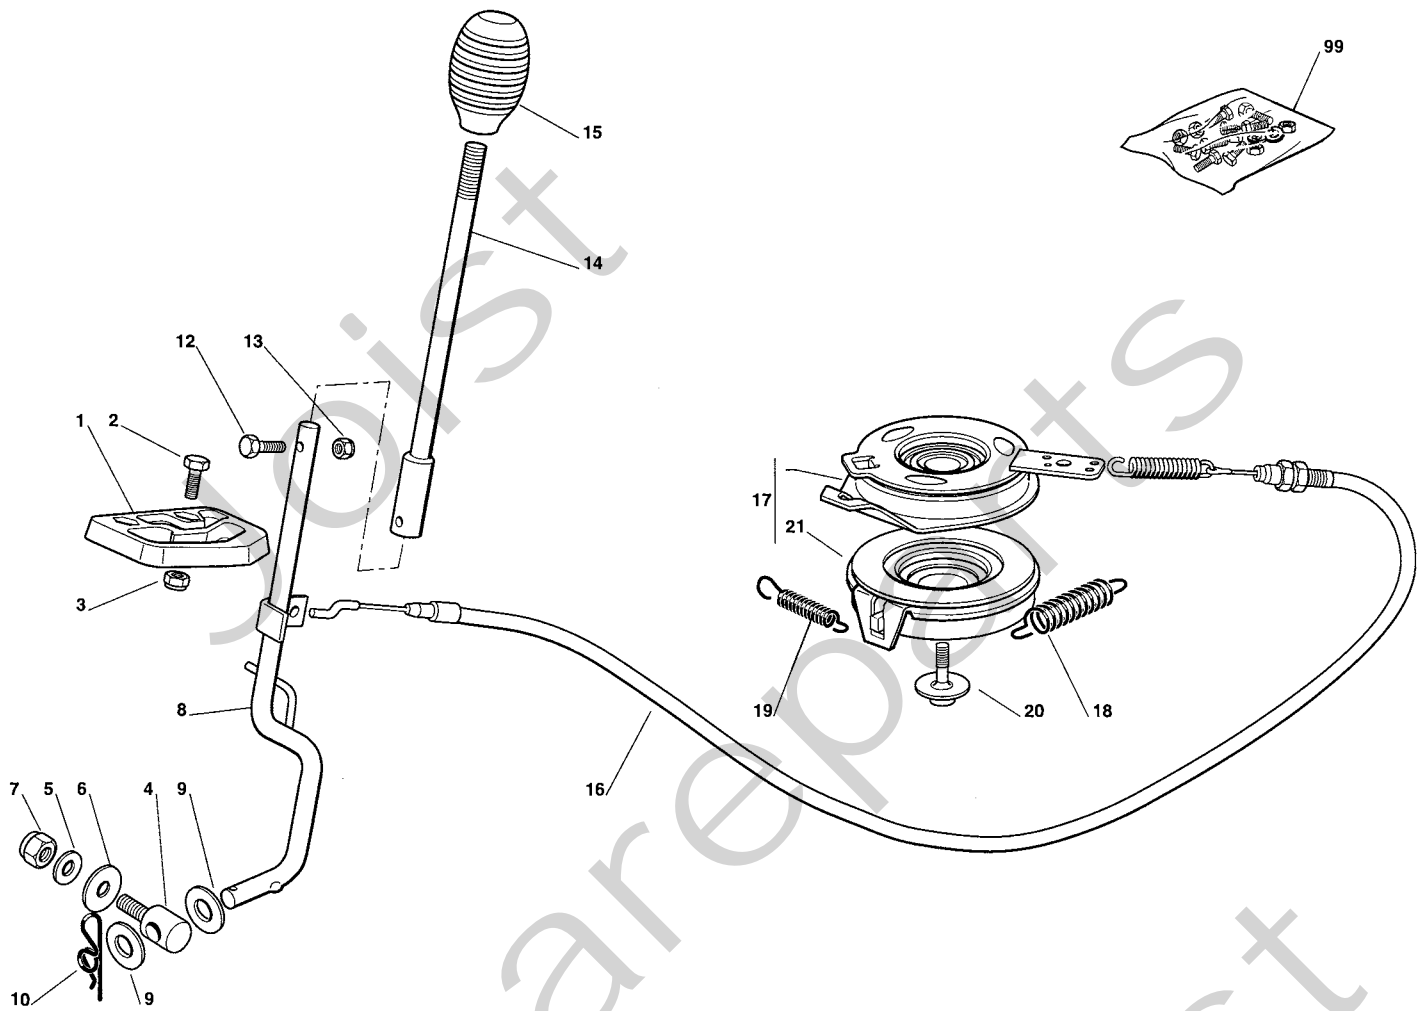

Utgåva Issue		Bildnr Picture No		GARDEN COMPACT GARDEN COMPACT E AGGREGATSINKOPPLING		GARDEN COMPACT GARDEN COMPACT E MOWER DECK ENGAGEMENT		Sida Page	
2004-13		1442B						22	
Pos. Fig.	Antal/Quantity			Art nr Part No	Benämning	Description	Sats Kit	Anmärkning Notes	
	2501	2502							
1	1	1		1136-0967-01	Glidblock	Gliding shoe			
2	2	2		9997-0616-16	Skruv	Screw			
3	2	2		9747-0631-02	Låsmutter	Lock nut			
4	1	1		1136-0969-01	Pivotbult	Pin			
5	1	1		1136-0309-01	Bricka	Washer			
6	1	1		1136-0089-01	Bricka	Washer			
7	1	1		9747-0831-02	Mutter	Lock nut			
8	1	1		1136-1081-01	Inkopplingsspak	Engagement lever			
9	2	2		1136-0857-01	Bricka	Washer			
10	1	1		9598-0002-02	Låsnål	Pin lock			
12	1	1		1136-0819-01	• Skruv	• Screw			
13	1	1		9747-0531-02	• Mutter	• Nut			
14	1	1		1136-1084-01	Inkopplingsspak-övre	Engagem. lever- upper			
15	1	1		1136-0197-01	Handtag	Knob			
16	1	1		1136-1075-01	Inkopplingswire	Cable			
17	1	1		1136-0837-01	Mekanisk koppling kpl	Mechanical clutch ass		Inkl. pos 21	
18	1	1		1136-1202-01	Fjäder	Spring			
19	1	1		1136-0861-01	Fjäder	Spring			
20	1	1		1136-0817-01	Skruv	Screw			
21	1	1		1136-1462-01	• Mek.koppling- underdel	• Mechan.clutch- lower			
99		1		1136-1109-01	Skruvsats	Screw set		Inkl. pos 12, 13	
99	1			1136-1234-01	Skruvsats	Screw set		Inkl. pos 12, 13	

X