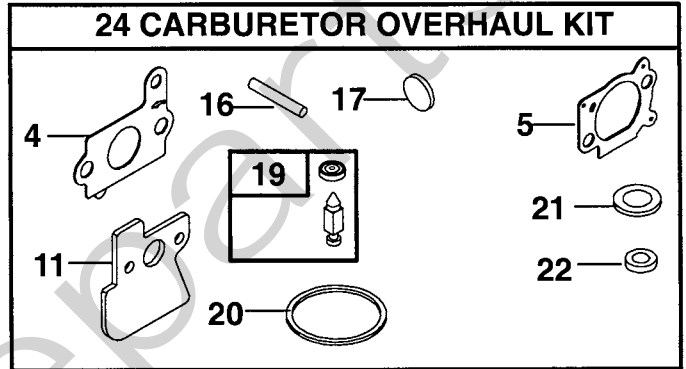

X

Spareparts Joist

**18 ENGINE GASKET SET**

**23 VALVE OVERHAUL KIT**

**24 CARBURETOR OVERHAUL KIT**

**25 CARBURETOR GASKET SET**

Utgåva Issue 2004-13	Bildnr Picture No 1461	BRIGGS & STRATTON 122602, 122607 PACKNINGSSATS (A)	BRIGGS & STRATTON 122602, 122607 GASKET SET (A)	Sida Page 194
----------------------------	------------------------------	--	---	---------------------