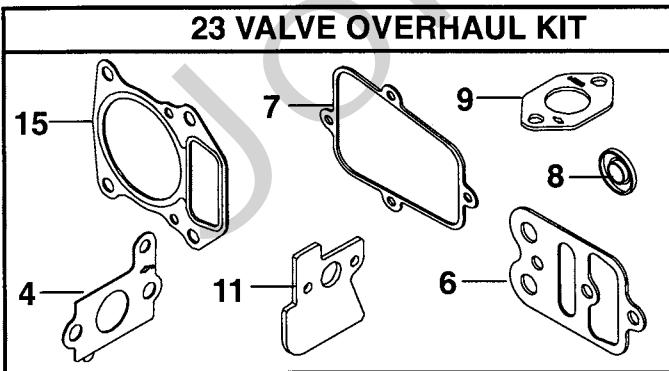

23 VALVE OVERHAUL KIT