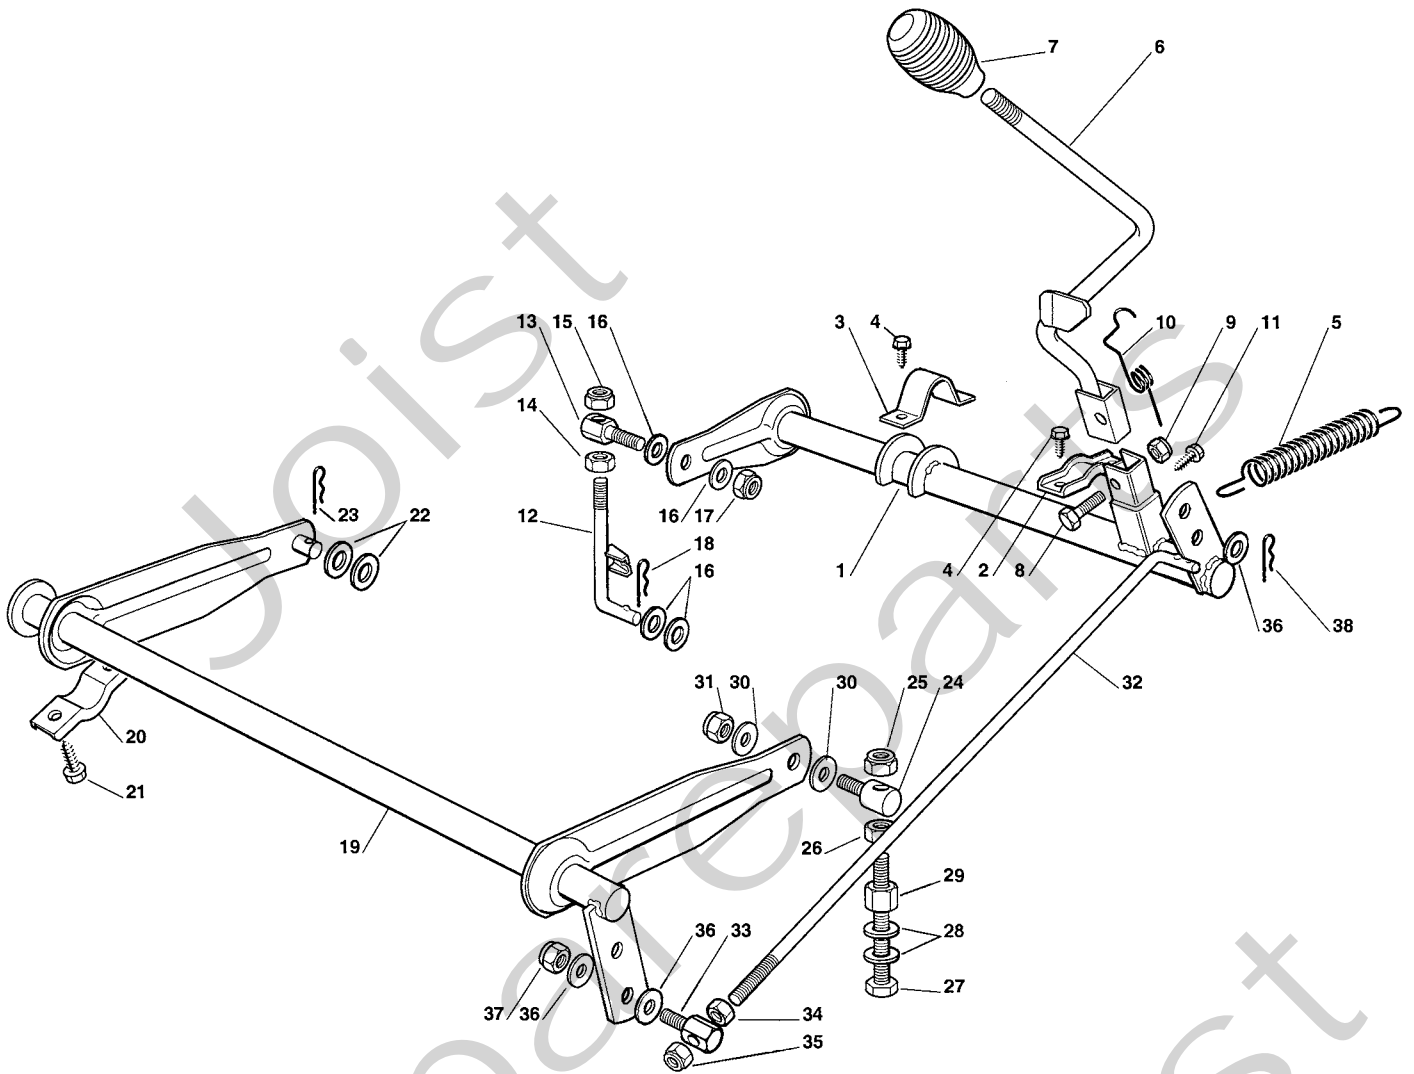

Utgåva Issue		Bildnr Picture No		GARDEN COMPACT GARDEN COMPACT E AGGREGATSLYFT		GARDEN COMPACT GARDEN COMPACT E MOWER DECK LFT		Sida Page	
2004-13		1441						20	
Pos. Fig.	Antal/Quantity			Art nr Part No	Benämning	Description	Sats Kit	Anmärkning Notes	
	2501	2502							
1	1			1136-1060-01	Lyftaxel	Lift axle			
2	1			1136-0406-01	Bygel	Clamp			
3	1			1136-0253-01	Bygel	Clamp			
4	4			9847-8116-16	Skruv	Screw			
5	1			1136-0961-01	Fjäder	Spring			
6	1			1136-1082-01	Lyftspak	Lift lever			
7	1			1136-0197-01	Handtag	Knob			
8	1			9997-0635-12	Skruv	Screw			
9	1			9747-0631-02	Låsmutter	Lock nut			
10	1			1136-0966-01	Fjäder	Spring			
11	1			9847-8116-16	Skruv	Screw			
12	1			1136-1063-01	Lyftlänk	Lift rod			
13	1			1136-0243-01	Ledbult	Pivot bolt			
14	1			9799-1031-02	Mutter	Nut			
15	1			9747-1031-02	Låsmutter	Lock nut			
16	4			1136-0308-01	Bricka	Washer			
17	1			9747-1031-02	Låsmutter	Lock nut			
18	1			1136-0095-01	Låsnål	Hair pin			
19	1			1136-1061-01	Lyftaxel	Lift axle			
20	2			1136-0406-01	Bygel	Clamp			
21	4			9847-8119-16	Skruv	Screw			
22	2			1136-0308-01	Bricka	Washer			
23	1			1136-0095-01	Låsnål	Hair pin			
24	1			1136-0226-01	Ledbult	Pivot bolt			
25	1			9747-1031-02	Låsmutter	Lock nut			
26	1			9799-1031-02	Mutter	Nut			
27	1			9997-1090-12	Skruv	Screw			
28	2			9699-0035-02	Planbricka	Flat washer			
29	1			1136-0002-01	Mutter	Nut			
30	2			1136-0308-01	Bricka	Washer			
31	1			9747-1031-02	Låsmutter	Lock nut			
32	1			1136-0934-01	Stång	Rod			
33	1			1136-0235-01	Ledbult	Pivot bolt			
34	1			9799-0831-02	Mutter	Nut			
35	1			9747-0831-02	Mutter	Lock nut			
36	3			1136-0309-01	Bricka	Washer			
37	1			9747-0831-02	Mutter	Lock nut			
38	1			1136-0095-01	Låsnål	Hair pin