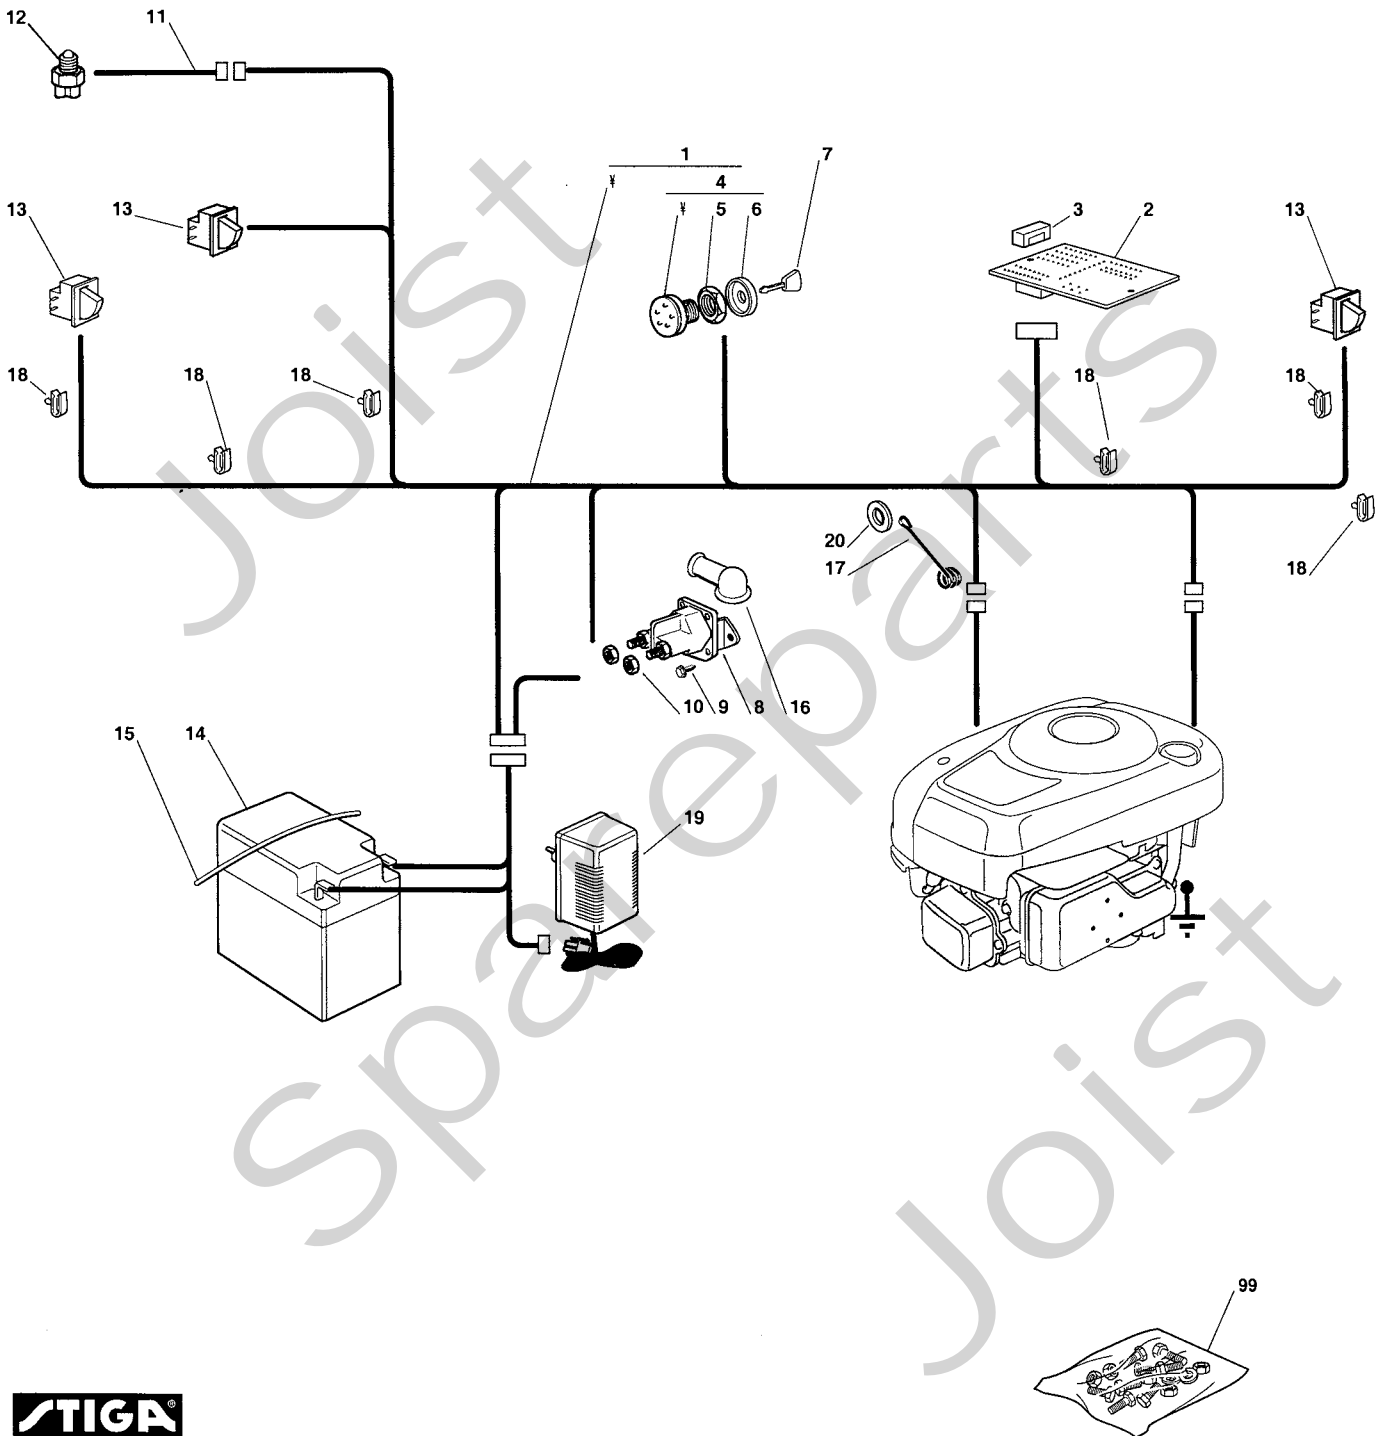

Utgåva Issue		Bildnr Picture No		GARDEN COMPACT E ELUTRUSTNING		GARDEN COMPACT E EL. EQUIPMENT		Sida Page	
2004-13		1438B						14	
Pos. Fig.	Antal/Quantity			Art nr Part No	Benämning	Description	Sats Kit	Anmärkning Notes	
	2502								
1	1			1136-1065-01	Kabelhärva.....	Harness.....		Inkl. pos 4	
2	1			1136-0994-01	Elektronikkort.....	Electronic card.....			
3	1			1136-0428-01	• Säkring.....	• Fuse.....		6.3 A	
4	1			1136-0056-01	• Tändningslås.....	• Ignition switch.....		Inkl. pos 5 - 6	
5	1			1136-0049-01	•• Mutter.....	•• Nut.....			
6	1			1134-4097-01	•• Täckåpa.....	•• Cap.....			
7	1			1134-2848-01	Tändningsnyckel.....	Ignition key.....			
8	1			1136-0065-01	Startrelä.....	Solenoid.....			
9	2			9848-8013-16	Skruv.....	Screw.....			
10	2			9794-5131-02	Mutter.....	Nut.....			
11	1			1136-0943-01	Kabel.....	Cable.....			
12	1			1136-0846-01	Brytare- vxl.låda.....	Switch-gearbox.....			
13	3			1136-0073-01	Mikrobrytare.....	Micro switch.....			
14	1			1136-0834-01	Batteri.....	Battery.....			
15	1			1136-0965-01	Fjäder.....	Spring.....			
16	1			1136-0059-01	Polskydd.....	Protection.....			
17	1			1136-0892-01	Fjäder.....	Spring.....			
18	5			1136-0427-01	Kabelhållare.....	Cable holder.....			
19	1			1136-1040-01	Batteriladdare.....	Battery charger.....			
19	1			1136-1463-01	Batteriladdare.....	Battery charger.....		UK-special	
20	1			9699-0060-02	Planbricka.....	Flat washer.....			
99	1			1136-1109-01	Skruvsats.....	Screw set.....		Inkl. pos 3, 7	

X

Joist Spareparts