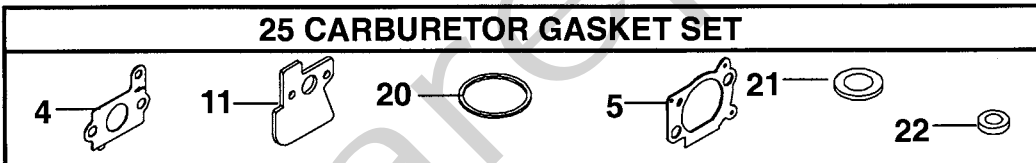

25 CARBURETOR GASKET SET