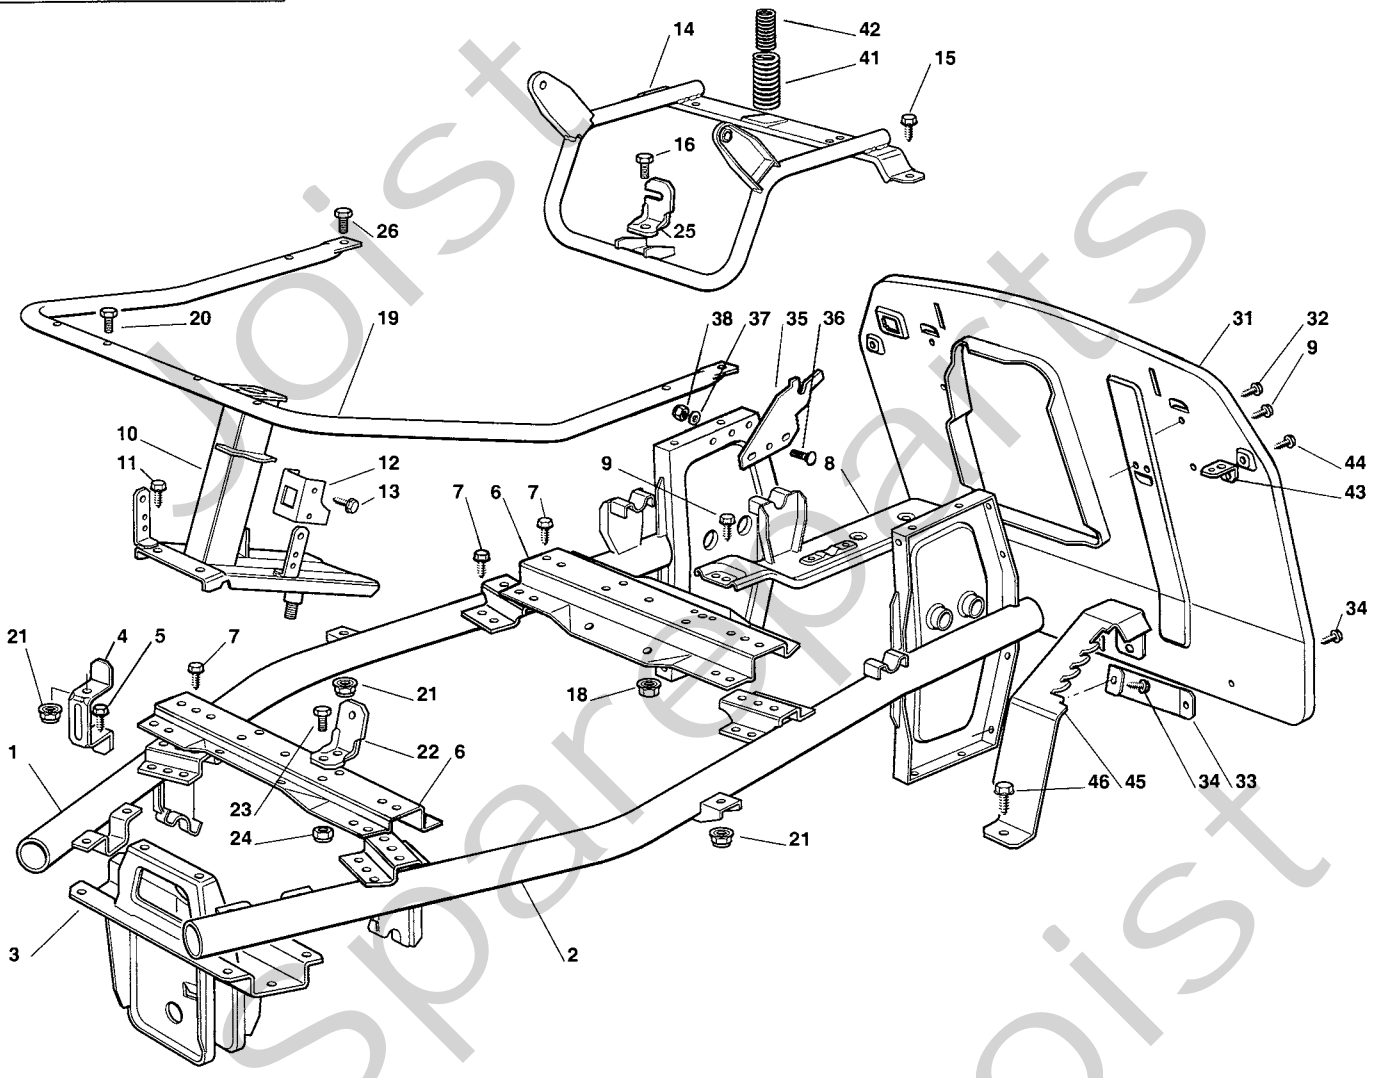

Garden Compact

Utgåva Issue		Bildnr Picture No		GARDEN COMPACT GARDEN COMPACT E CHASSI		GARDEN COMPACT GARDEN COMPACT E CHASSIS		Sida Page	
2004-13		1435B						6	
Pos. Fig.	Antal/Quantity			Art nr Part No	Benämning	Description	Sats Kit	Anmärkning Notes	
	2501	2502							
1	1	1		1136-1085-01	Ramrör- hö	Side frame- RH			
2	1	1		1136-1086-01	Ramrör- vä	Side frame- LH			
3	1	1		1136-1100-01	Stöd	Support			
4	2	2		1136-1005-01	Bygel	Clamp			
5	6	6		1136-0815-01	Skruv	Screw			
6	2	2		1136-0988-01	Förstärkning	Reinforcement			
7	10	10		1136-0815-01	Skruv	Screw			
8	1	1		1136-1094-01	Förstärkning	Reinforcement			
9	4	4		1136-0815-01	Skruv	Screw			
10	1	1		1136-1101-01	Stöd	Support			
11	6	6		1136-0815-01	Skruv	Screw			
12	1	1		1136-0421-01	Fäste	Clamp			
13	2	2		9847-7816-16	Skruv	Screw			
14		1		1136-1102-01	Stödbåge	Support			
15	2	2		1136-0815-01	Skruv	Screw			
16	1	1		9997-0830-16	Skruv	Screw			
18	1	1		9739-0831-22	Mutter	Nut			
19	1	1		1136-1018-01	Stöd	Support			
20	2	2		9997-0630-12	Skruv	Screw			
21	4	4		9747-0631-02	Låsmutter	Lock nut			
22	1	1		1136-1010-01	Vinkelfäste	Angle bracket			
23	1	1		9997-0616-16	Skruv	Screw			
24	1	1		9747-0631-02	Låsmutter	Lock nut			
25	1	1		1136-1206-01	Vinkelfäste	Angle bracket			
26	2	2		9997-0625-16	Skruv	Screw			
31	1	1		1136-1090-01	Plåt- bak	Plate- rear			
32	4	4		1136-0815-01	Skruv	Screw			
33	2	2		1136-0987-01	Förstärkning	Reinforcement			
34	4	4		1136-0815-01	Skruv	Screw			
35	2	2		1136-1007-01	Bygel	Clamp			
36	2	2		1136-0825-01	Skruv	Screw			
37	2	2		9699-0090-02	Planbricka	Flat washer			
38	2	2		9747-0831-02	Mutter	Lock nut			
41	1	1		1136-0960-01	Fjäder	Spring			
42	1	1		1136-0962-01	Fjäder	Spring			
43	2	2		1136-0999-01	Vinkelfäste	Angle bracket			
44	2	2		9847-8116-16	Skruv	Screw			
45	1	1		1136-0997-01	Tandad skena	Rack			
46	2	2		1136-0815-01	Skruv	Screw			
61	1			1136-1274-01	Vinkelfäste	Angle bracket			
62	1			1136-0815-01	Skruv	Screw			
63	1			1136-1264-01	Stöd	Support			
64	1			9997-0840-16	Skruv	Screw			
65	1			9747-0831-02	Mutter	Lock nut			
66	1			1136-1279-01	Hjul	Wheel			
67	1			9997-0845-12	Skruv	Screw			
68	1			9699-0056-02	Planbricka	Flat washer			
69	1			9747-0831-02	Mutter	Lock nut			
70	1			1136-0203-01	Fjäder	Spring			
71	1			1136-0421-01	Fäste	Clamp			
72	2			9847-7809-16	Skruv	Screw			
73	1			1136-1277-01	Stöd	Support			
74	1			1136-1224-01	Distans	Spacer			
75	1			1136-1279-01	Hjul	Wheel			
76	1			9997-0845-12	Skruv	Screw			
77	1			9699-0056-02	Planbricka	Flat washer			
78	1			9747-0831-02	Mutter	Lock nut