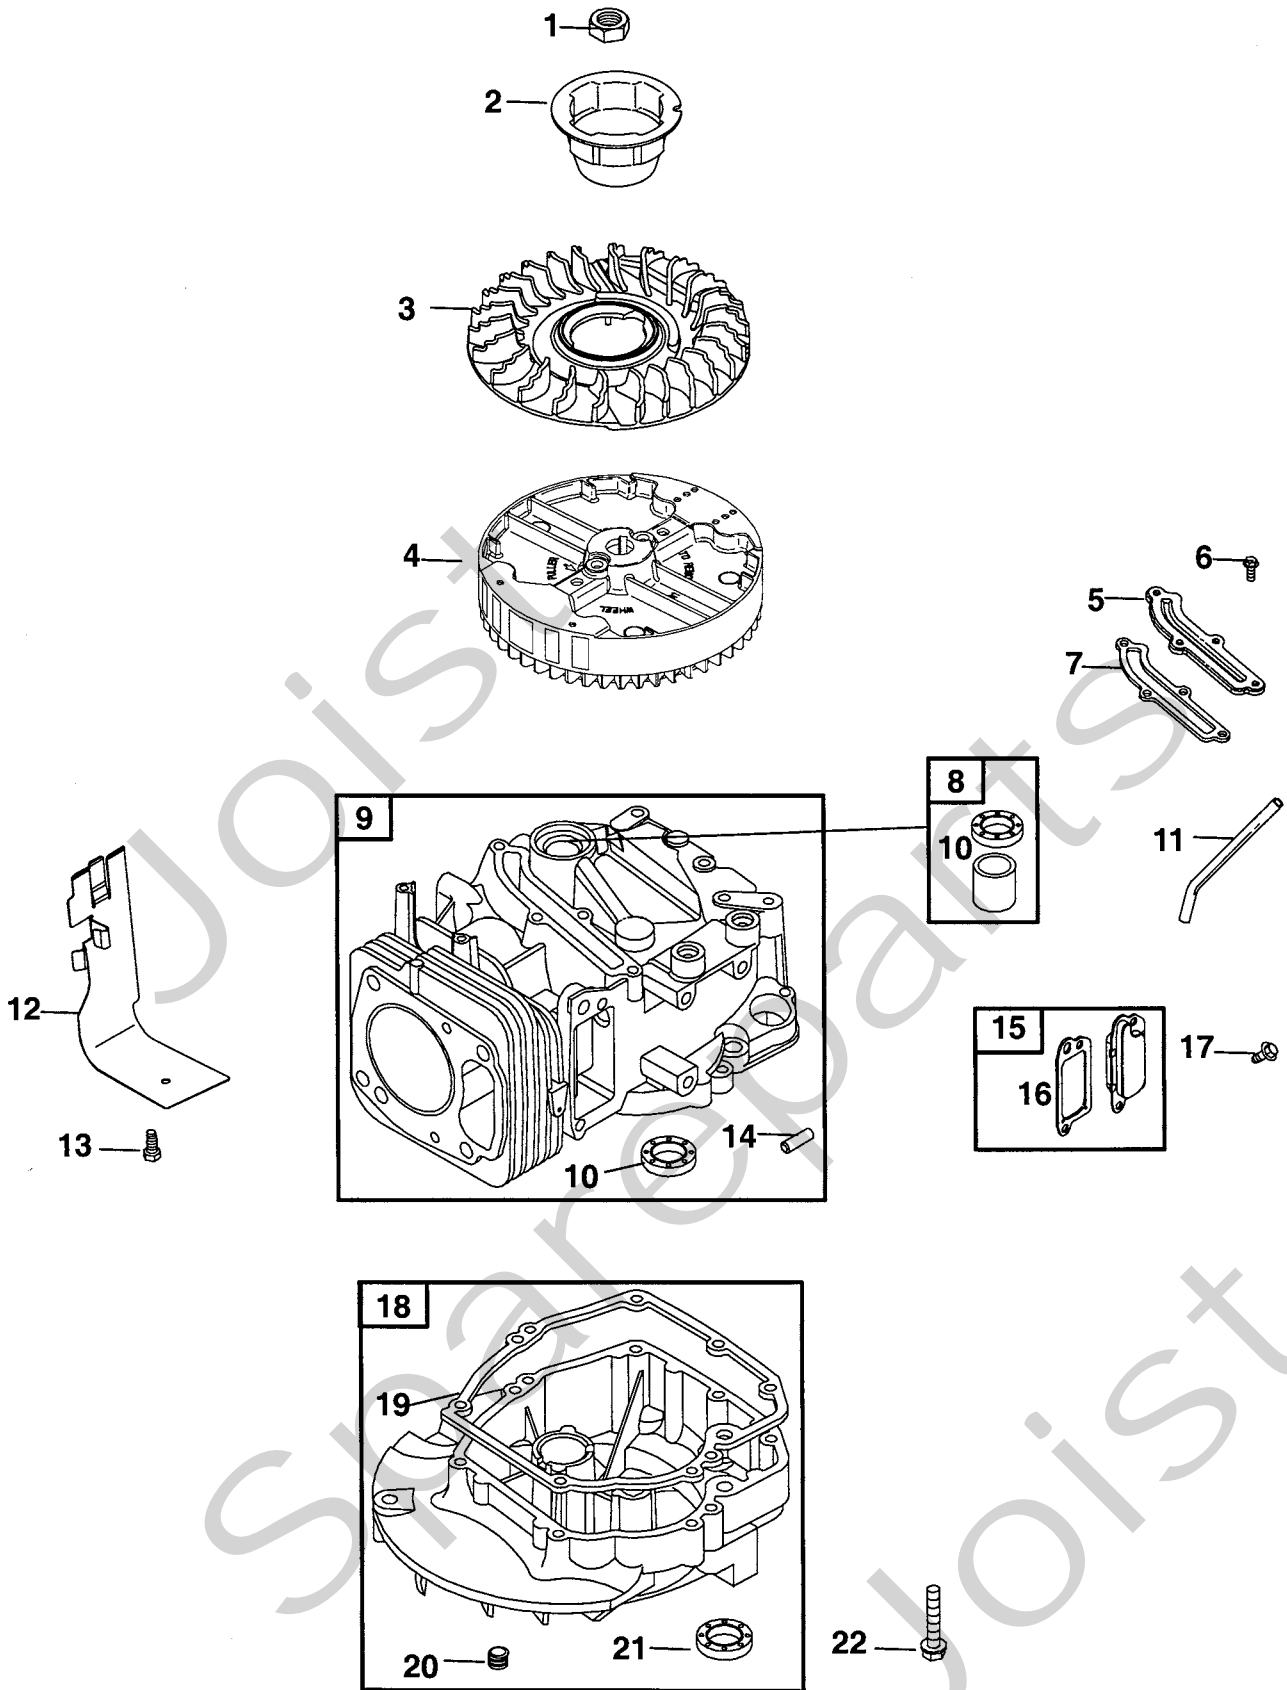

Utgåva Issue		Bildnr Picture No		MULCHINGSATS ART.NR 13-0926-11		MULCHING KIT ART.NO 13-0926-11		Sida Page	
2004-13		1451A						156	
Pos. Fig.	Antal/Quantity			Art nr Part No	Benämning	Description	Sats Kit	Anmärkning Notes	
	0926								
2	1			1136-0948-01	Deflektor	Deflector			
3	1			1136-0952-01	Vridfäste	Fulcrum			
4	3			9836-9635-12	Skruv	Screw			
5	1			1136-0229-01	Sprint	Pin			
6	1			9598-0002-02	Låsnål	Pin lock			
7	1			1136-1207-01	Klämma	Clamp			
8	2			9848-8013-16	Skruv	Screw			

A