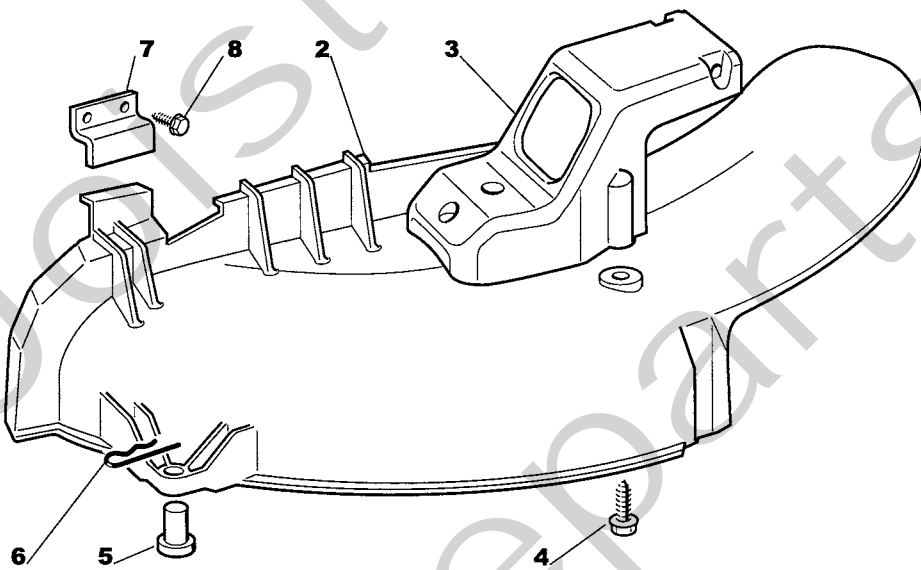

Utgåva Issue 2004-13		Bildnr Picture No 1444		GARDEN COMPACT GARDEN COMPACT E UPPSAMLARE		GARDEN COMPACT GARDEN COMPACT E GRASS CATCHER		Sida Page 26	
Pos. Fig.	Antal/Quantity			Art nr Part No	Benämning	Description	Sats Kit	Anmärkning Notes	
	2501	2502							
1	1			1136-1104-01	Rambåge-främre.....	Frame-front.....			
2	1			1136-1103-01	Rambåge-övre.....	Frame-upper.....			
3	2			1136-0989-01	Förstärkning.....	Reinforcement.....			
4	1			1136-1087-01	Handtagsrör.....	Handle.....			
5	1			1136-1067-01	Uppsamlingsäck.....	Grass bag.....			
6	2			1136-0819-01	• Skruv.....	• Screw.....			
7	2			9747-0531-02	• Mutter.....	• Nut.....			
8	4			1136-0819-01	• Skruv.....	• Screw.....			
9	4			9747-0531-02	• Mutter.....	• Nut.....			
10	2			9997-0535-12	• Skruv.....	• Screw.....			
11	2			9699-0035-02	• Planbricka.....	• Flat washer.....			
12	2			9747-0531-02	• Mutter.....	• Nut.....			
13	2			1136-0811-01	• Skruv.....	• Screw.....			
14	2			9699-0035-02	• Planbricka.....	• Flat washer.....			
15	2			9747-0531-02	• Mutter.....	• Nut.....			
16	1			1136-1071-01	Skruvsats.....	Screw set.....		Inkl. pos 6 - 15	

Joist Spare Parts Joist