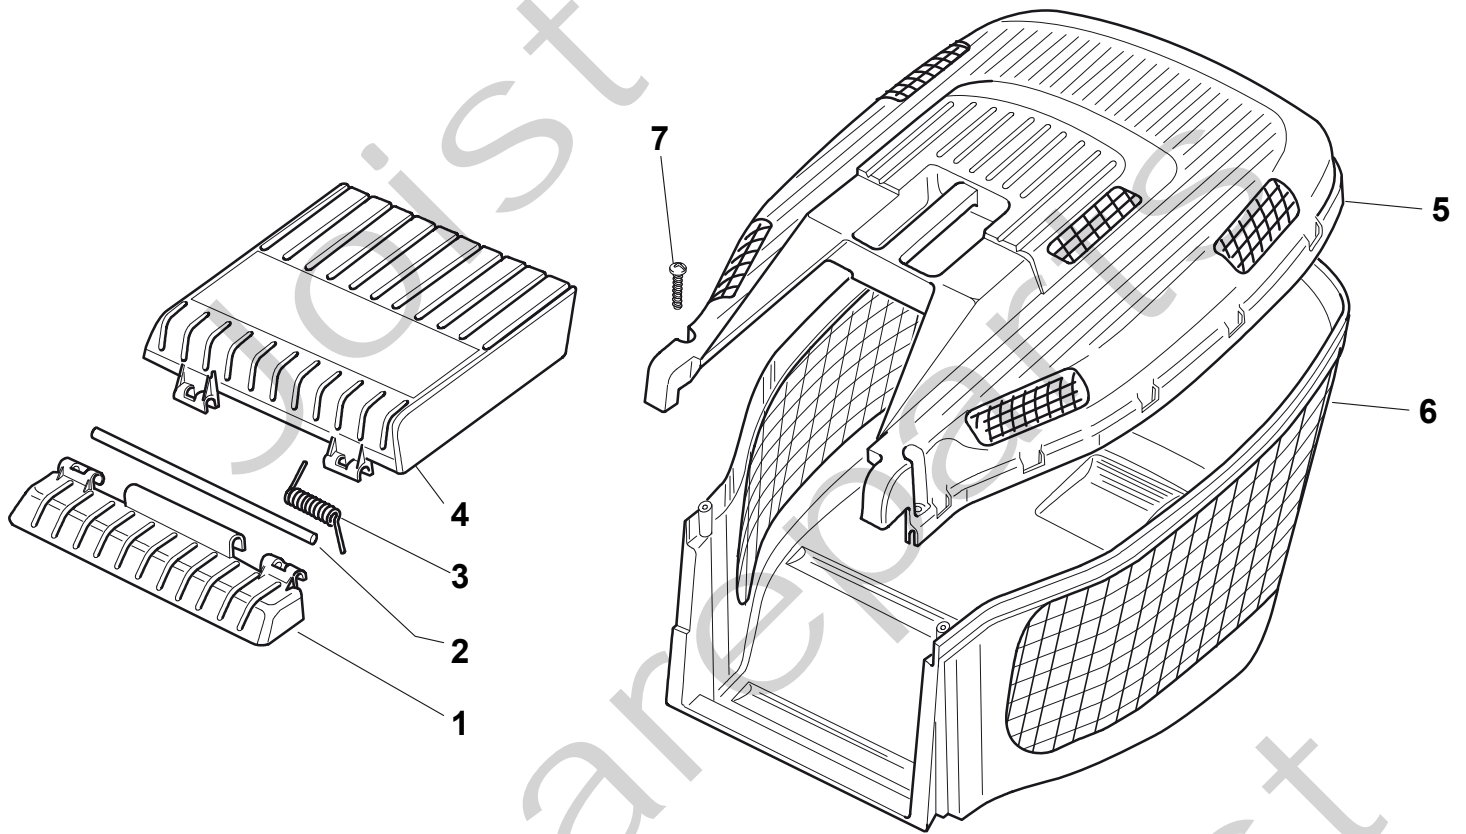

COLLECTOR 53 S B

COLLECTOR 53 S B

Pos. Fig.	Antal Quantity	Art No Part No	Benämning	Description	Anmärkning Notes
1	1	22785136/1	Fäste	Support	
2	1	22517858/0	Stift	Pin	
3	1	22450431/0	Fjäder	Spring	
4	1	322600099/1	Lucka	Stone-Guard	
5	1	22486122/0	Uppsamlare-överdel	Grassbox Upper Part	
6	1	22486128/0	Uppsamlare-underdel	Grassbox Lower Part	
7	2	12728686/0	Skruv	Screw