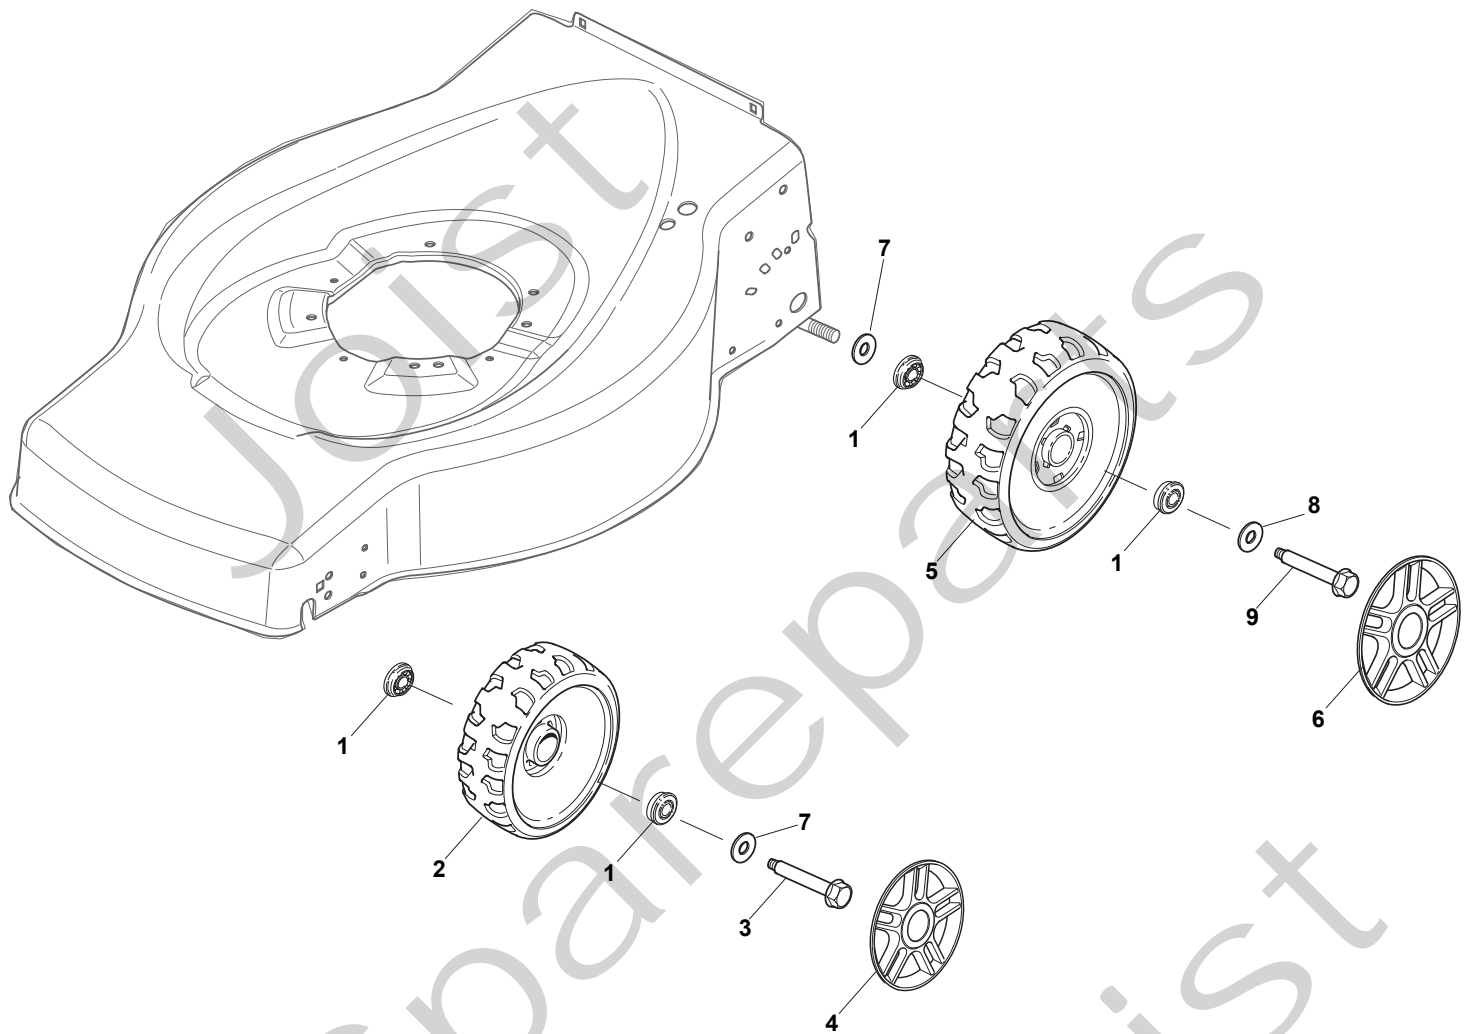

COLLECTOR 53 S B

COLLECTOR 53 S B

Pos. Fig.	Antal Quantity	Art No Part No	Benämning	Description	Anmärkning Notes
1	8	22122200/0	Panel	Bearing	
2	2	22686091/1	Hjul Ø 165	Wheel Ø 165	
3	4	22524341/0	Stift	Pin	
4	2	22110491/0	Navkapsel-grå	Hub Cap Grey	
5	2	22686092/0	Hjul Ø 190	Wheel Ø 190	
6	2	22110492/0	Navkapsel-grå	Hub Cap Grey	
7	4	22675100/0	Bricka	Washer	
8	2	12523050/0	Bricka	Washer (Hydro)	
9	2	12735599/0	Skruv	Screw