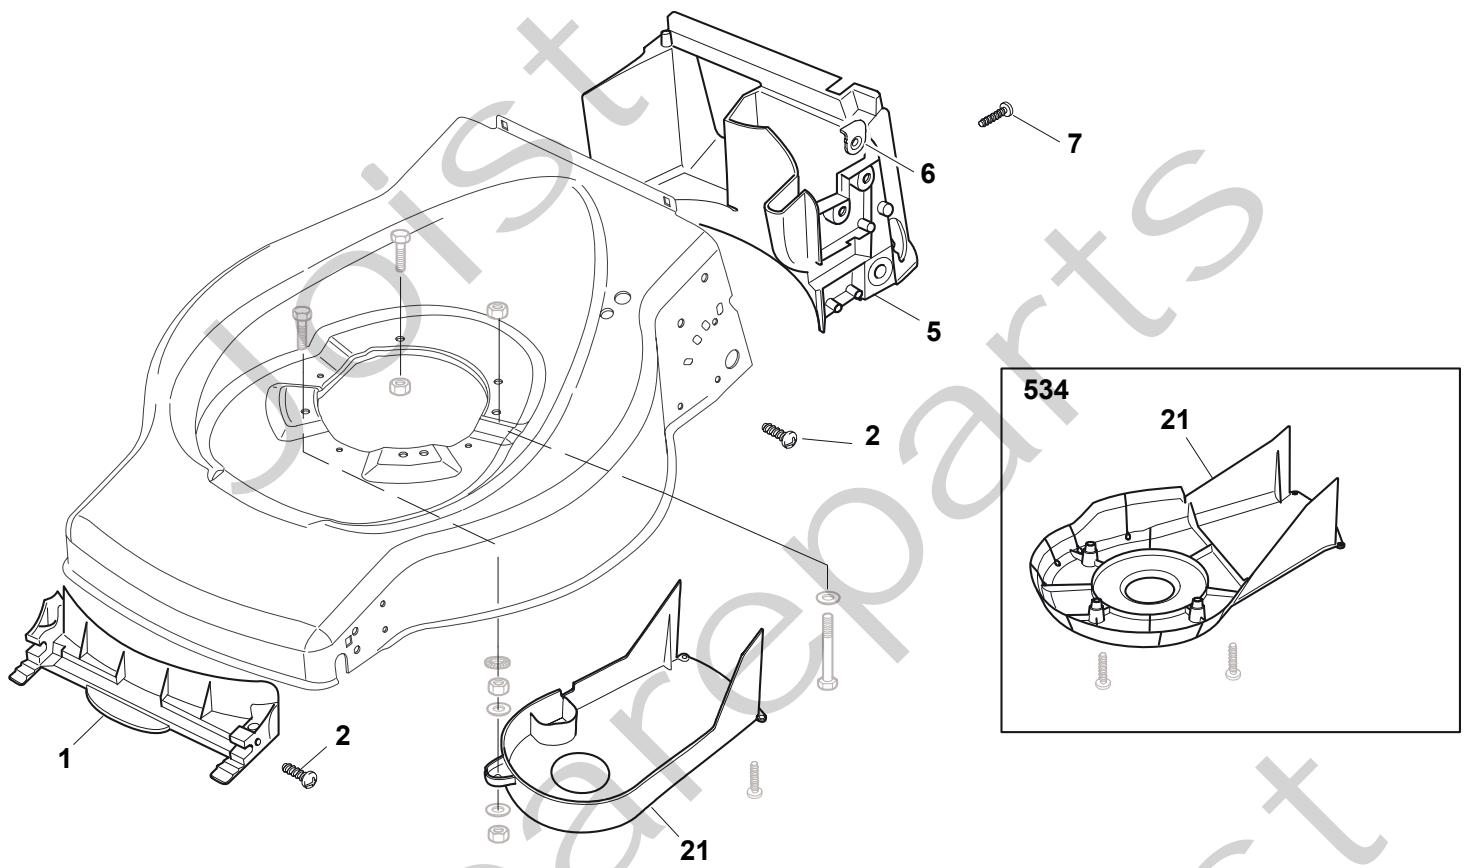

COLLECTOR 53 S B

COLLECTOR 53 S B

Pos. Fig.	Antal Quantity	Art No Part No	Benämning	Description	Anmärkning Notes
1	1	22108271/0	Ledplåt-främre	Front Conveyor Assy	
2	6	12728686/0	Skruv	Screw	
5	1	22108272/2	Ledplåt-främre	Rear Conveyor Assy	
6	4	322545189/0	Plåt	Plate	
7	2	12728686/0	Skruv	Screw	
21	1	322060222/0	Remskydd	Protection, Belt