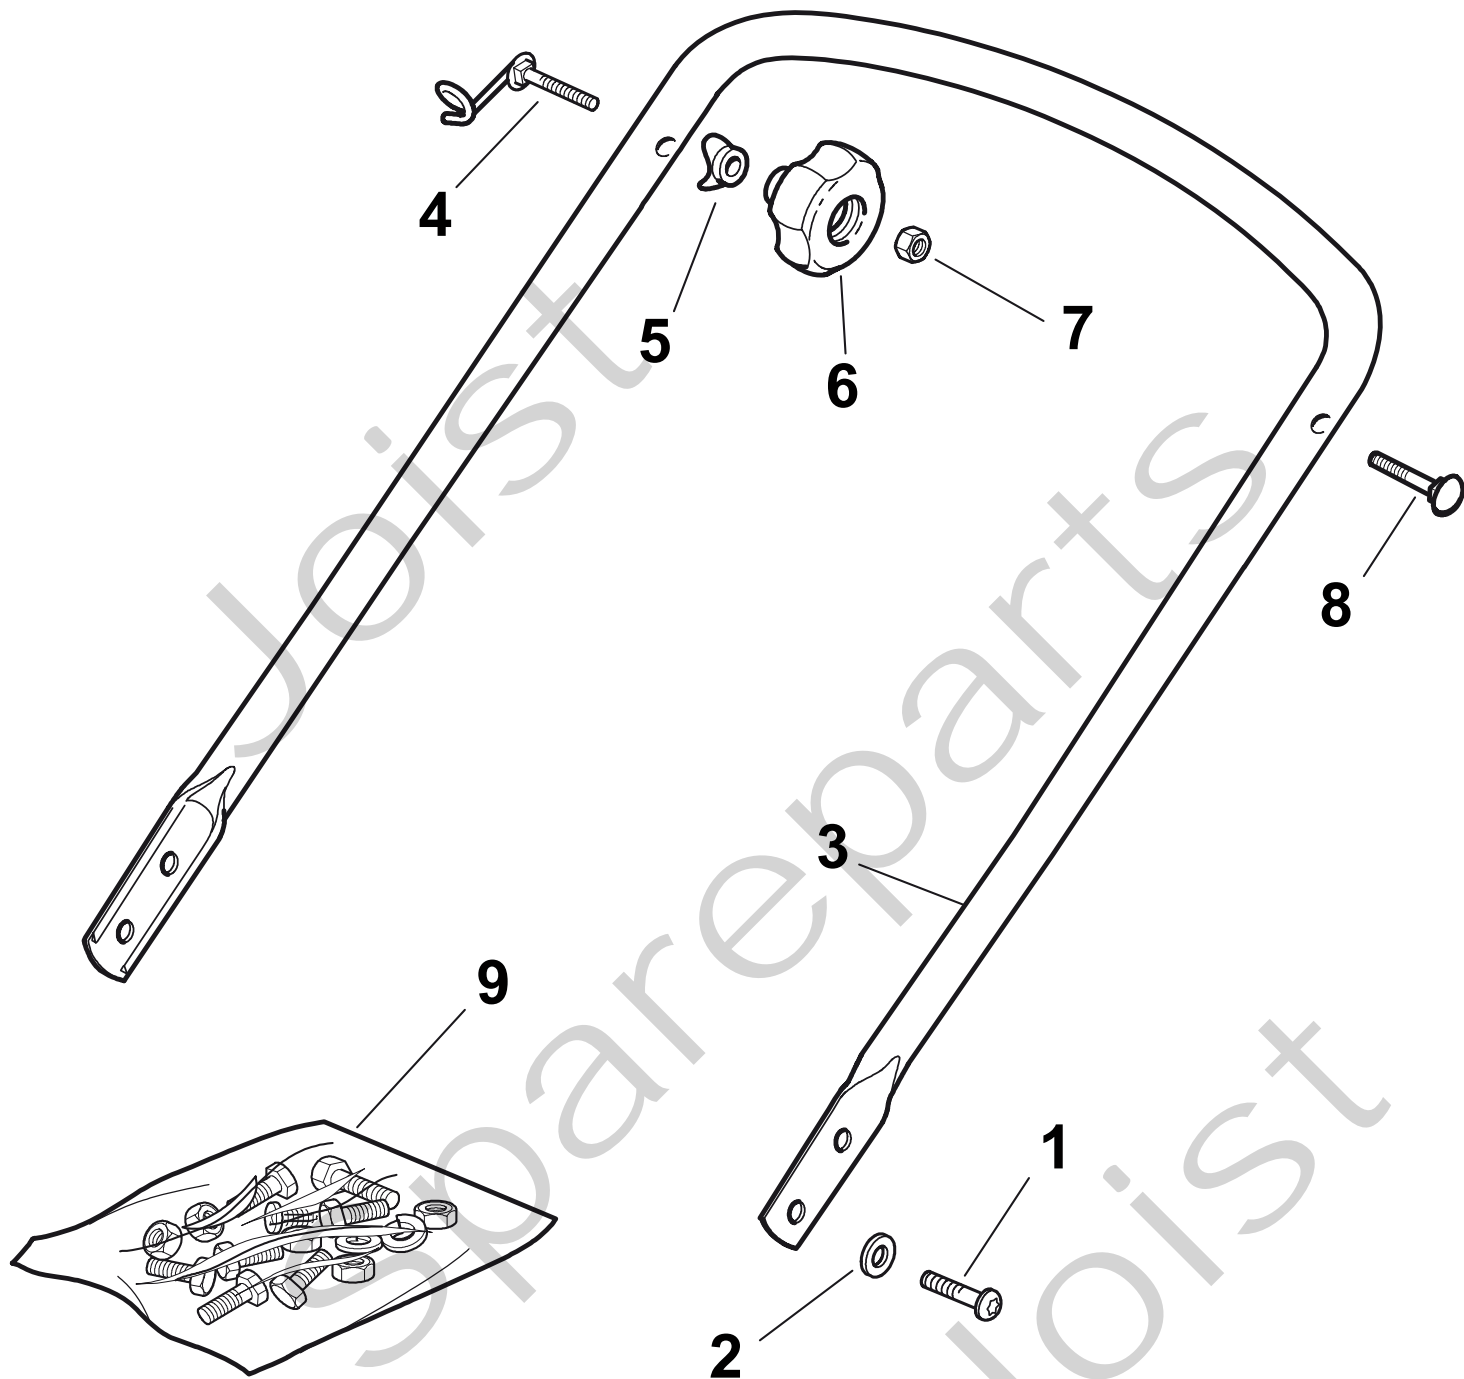

COLLECTOR 53 S B

COLLECTOR 53 S B

Pos. Fig.	Antal Quantity	Art No Part No	Benämning	Description	Anmärkning Notes
1	4	12760605/0	Skruv	Screw	
2	4	12521350/0	Bricka	Washer	
3	1	381006686/0	Styre-underdel	Handle, Lower Part	
4	1	81003801/1	Fjäder	Guide Spring	
5	2	22680006/1	Bricka	Washer	
6	2	322399804/1	Knopp	Knob	
7	2	12293200/0	Mutter	Nut	
8	1	12819201/0	Skruv	Screw	
9	1	81008648/1	Skruvsats	Outfit, Screws