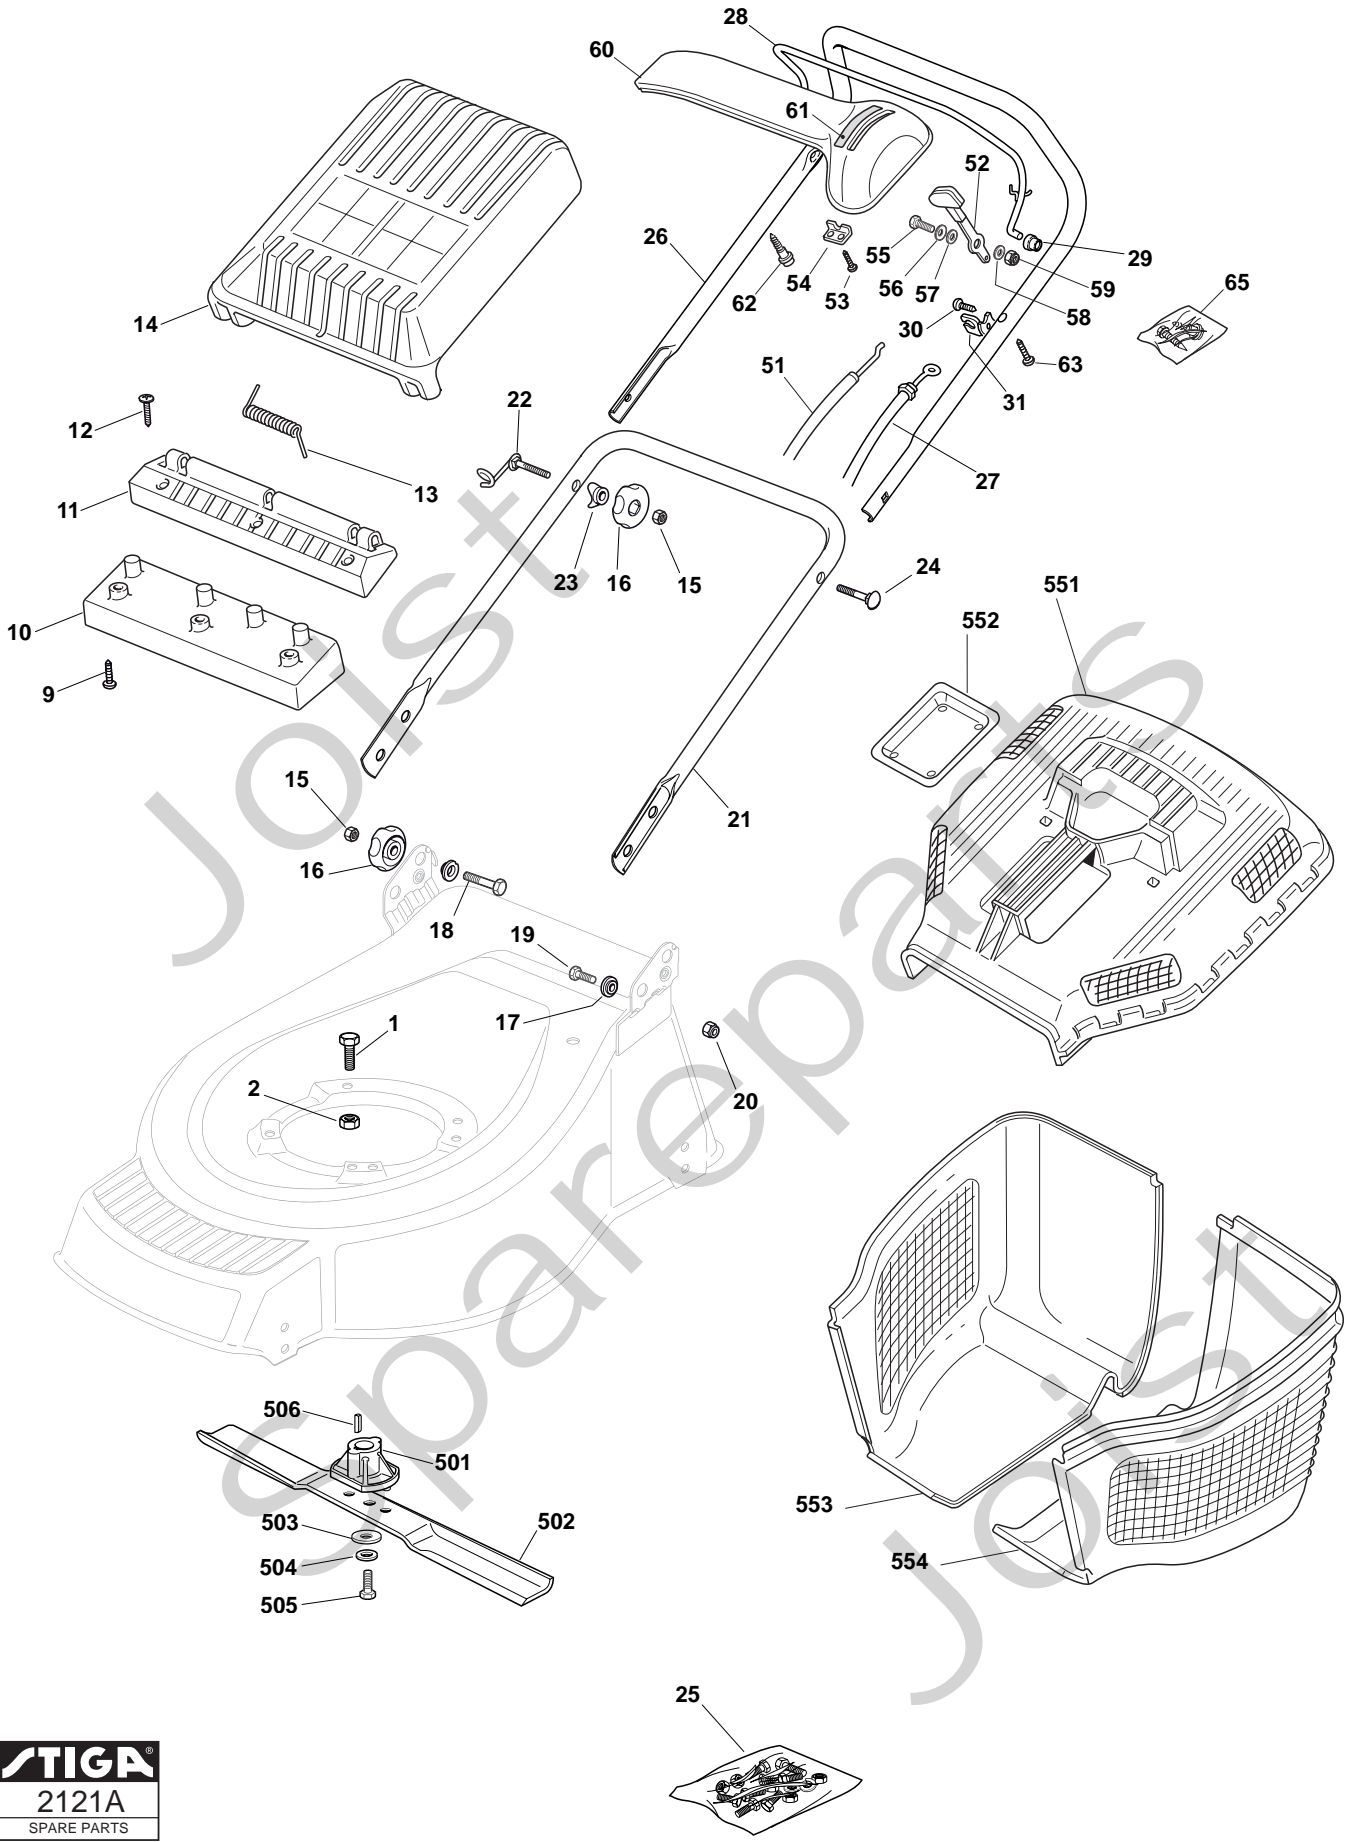

Genuine Spare Parts

Spareparts
Joist

Utgåva Issue		Bildnr Picture No		COLLECTOR 53 CHASSI STYRE		COLLECTOR 53 CHASSIS HANDLE		Sida Page	
2007- 12		2121A						114	
Pos. Fig.	Antal/Quantity				Art nr Part No	Benämning	Description	Sats Kit	Anmärkning Notes
	5186 -66								
1	0/1			12691800/0	Skruv	Screw			
1	3/2			12793701/0	Skruv	Screw			
2	0/1			12155000/0	Mutter	Nut			
2	3/2			12293201/0	Mutter	Nut			
9	3			12731600/1	Skruv	Screw			
10	1			22785129/0	Fäste	Grass bag coupler			
11	1			22785117/0	Luckhållare	Stone guard fulcrum			
12	3			12728680/0	Skruv	Screw			
13	1			22450430/0	Fjäder	Spring			
14	1			22600069/1	Lucka- gul	Stone guard			
15	4			12293200/0	Mutter	Nut			
16	4			22399804/0	Lås ratt	Locking knob			
17	4			22041955/0	Bussning	Bush			
18	2			12793700/0	Skruv	Screw			
19	2			12792610/0	Skruv	Screw			
20	2			12155000/0	Mutter	Nut			
21	1			81006512/0	Styre- underdel	Handle- lower			
22	1			81003801/1	Snörhållare	Rope holder			
23	2			22680006/1	Bricka	Washer			
24	1			12819201/0	Skruv	Screw			
25	1			81008637/1	Skruvsats	Screw set			
26	1			81007018/1	Styre- överdel	Handle- upper			
27	1			81000642/1	Motorbromswire	Engine brake cable			
28	1			81003291/3	Reglagebygel	Control lever- engine			
29	2			22041966/0	Bussning	Bush			
30	1			12728518/0	Skruv	Screw			
31	1			22806612/0	Fäste	Support			
51	1			81007160/0	Gaswire	Throttle cable			
52	1			81007280/2	Gasreglagearm	Throttle lever			
53	2			12735105/0	Skruv	Screw			
54	1			22981467/0	Plåt	Plate			
55	1			12791500/0	Skruv	Screw			
56	1			12530060/0	Bricka	Washer			
57	1			12523040/0	Bricka	Washer			
58	1			12523040/0	Bricka	Washer			
59	1			12154510/0	Mutter	Nut			
60	1			22120152/0	Panel- gul	Dashboard- yellow			
60	1			22120158/0	Panel- svart	Dashboard- black			
61	1			14356744/0	Dekal	Label			
62	1			22943006/0	Skruv	Screw			
63	1			12728460/0	Skruv	Screw			
65	1			81008609/0	Skruvsats- panel	Screw set- dashboard			
501	1			1111- 9168- 01	Knivfäste	Blade holder			
502	1			1111- 9122- 01	Kniv	Blade			
503	1			22160400/0	Bricka	Elastic washer			
504	1			12523080/0	Bricka	Washer			
505	1			12735698/0	Skruv	Screw			
506	1			12139100/0	Kil	Key			
551	1			22486096/1	Uppsamlare- överdel	Grassbox- upper			
552	1			22486098/0	Platta	Plate			
553	1			22486099/0	Uppsaml- underdel, hö	Grassbox- lower, RH			
554	1			22486100/0	Uppsaml- underdel, vä	Grassbox- lower, LH			