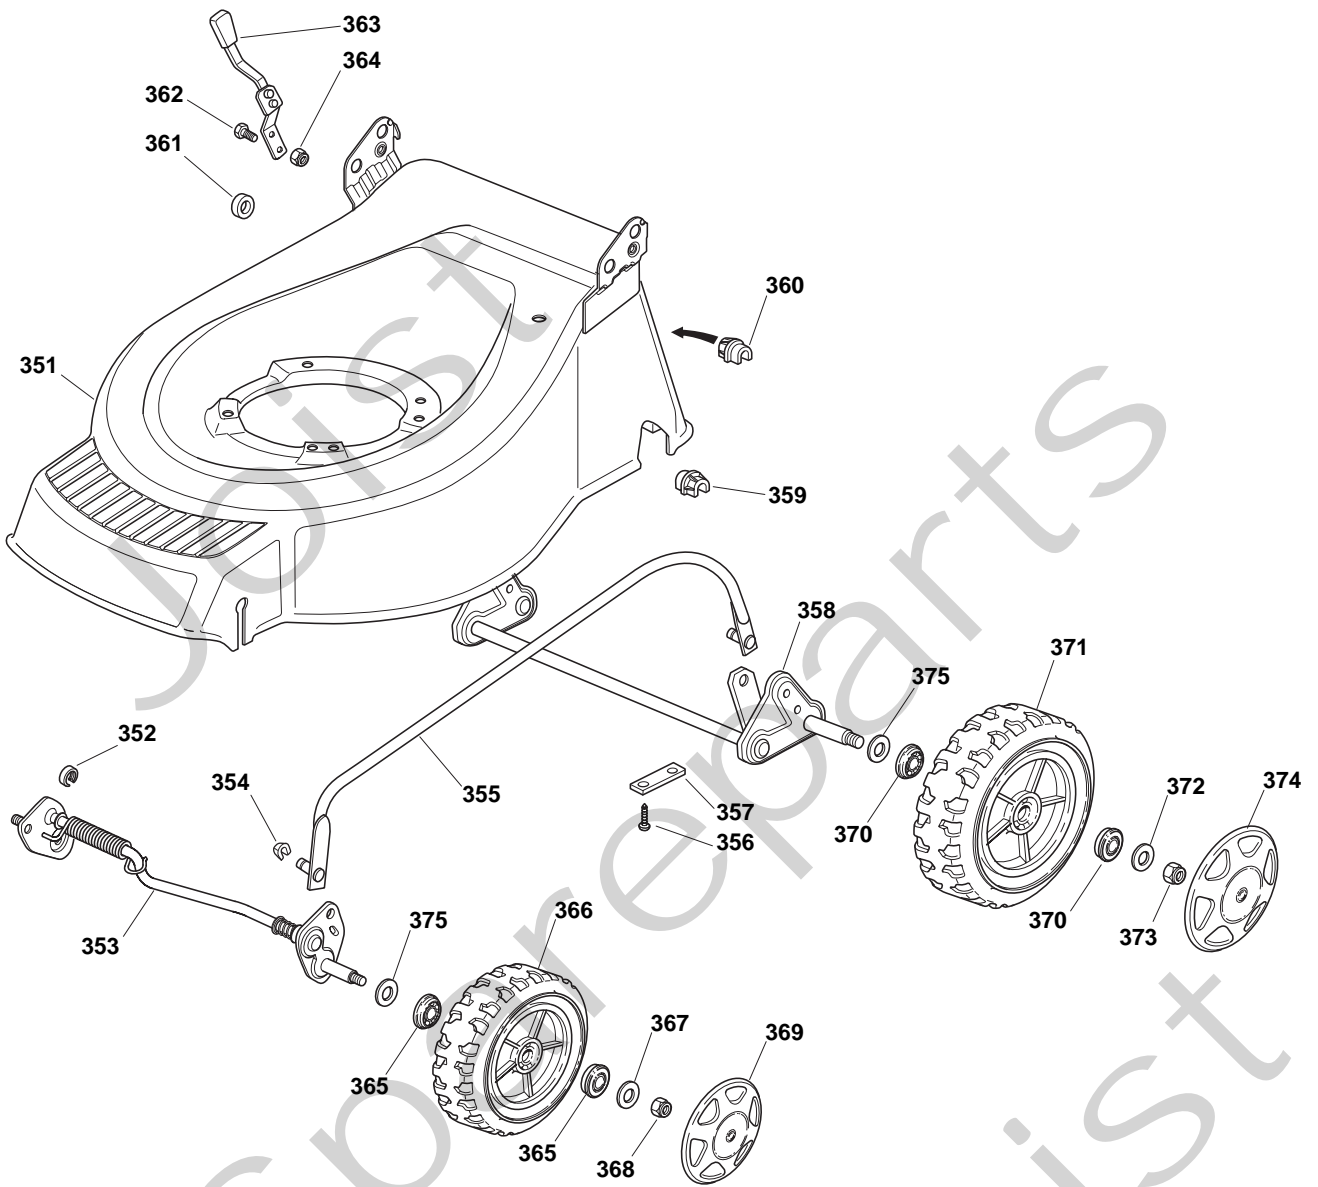

Genuine Spare Parts

Spareparts
Joist

Utgåva Issue		Bildnr Picture No		COLLECTOR 53 CHASSI STYRE		COLLECTOR 53 CHASSIS HANDLE		Sida Page	
2007- 12		2121A						114	
Pos. Fig.	Antal/Quantity				Art nr Part No	Benämning	Description	Sats Kit	Anmärkning Notes
	5186 -66								
1	0/1			12691800/0	Skruv	Screw			
1	3/2			12793701/0	Skruv	Screw			
2	0/1			12155000/0	Mutter	Nut			
2	3/2			12293201/0	Mutter	Nut			
9	3			12731600/1	Skruv	Screw			
10	1			22785129/0	Fäste	Grass bag coupler			
11	1			22785117/0	Luckhållare	Stone guard fulcrum			
12	3			12728680/0	Skruv	Screw			
13	1			22450430/0	Fjäder	Spring			
14	1			22600069/1	Lucka- gul	Stone guard			
15	4			12293200/0	Mutter	Nut			
16	4			22399804/0	Lås ratt	Locking knob			
17	4			22041955/0	Bussning	Bush			
18	2			12793700/0	Skruv	Screw			
19	2			12792610/0	Skruv	Screw			
20	2			12155000/0	Mutter	Nut			
21	1			81006512/0	Styre- underdel	Handle- lower			
22	1			81003801/1	Snörhållare	Rope holder			
23	2			22680006/1	Bricka	Washer			
24	1			12819201/0	Skruv	Screw			
25	1			81008637/1	Skruvsats	Screw set			
26	1			81007018/1	Styre- överdel	Handle- upper			
27	1			81000642/1	Motorbromswire	Engine brake cable			
28	1			81003291/3	Reglagebygel	Control lever- engine			
29	2			22041966/0	Bussning	Bush			
30	1			12728518/0	Skruv	Screw			
31	1			22806612/0	Fäste	Support			
51	1			81007160/0	Gaswire	Throttle cable			
52	1			81007280/2	Gasreglagearm	Throttle lever			
53	2			12735105/0	Skruv	Screw			
54	1			22981467/0	Plåt	Plate			
55	1			12791500/0	Skruv	Screw			
56	1			12530060/0	Bricka	Washer			
57	1			12523040/0	Bricka	Washer			
58	1			12523040/0	Bricka	Washer			
59	1			12154510/0	Mutter	Nut			
60	1			22120152/0	Panel- gul	Dashboard- yellow			
60	1			22120158/0	Panel- svart	Dashboard- black			
61	1			14356744/0	Dekal	Label			
62	1			22943006/0	Skruv	Screw			
63	1			12728460/0	Skruv	Screw			
65	1			81008609/0	Skruvsats- panel	Screw set- dashboard			
501	1			1111- 9168- 01	Knivfäste	Blade holder			
502	1			1111- 9122- 01	Kniv	Blade			
503	1			22160400/0	Bricka	Elastic washer			
504	1			12523080/0	Bricka	Washer			
505	1			12735698/0	Skruv	Screw			
506	1			12139100/0	Kil	Key			
551	1			22486096/1	Uppsamlare- överdel	Grassbox- upper			
552	1			22486098/0	Platta	Plate			
553	1			22486099/0	Uppsaml- underdel, hö	Grassbox- lower, RH			
554	1			22486100/0	Uppsaml- underdel, vä	Grassbox- lower, LH			