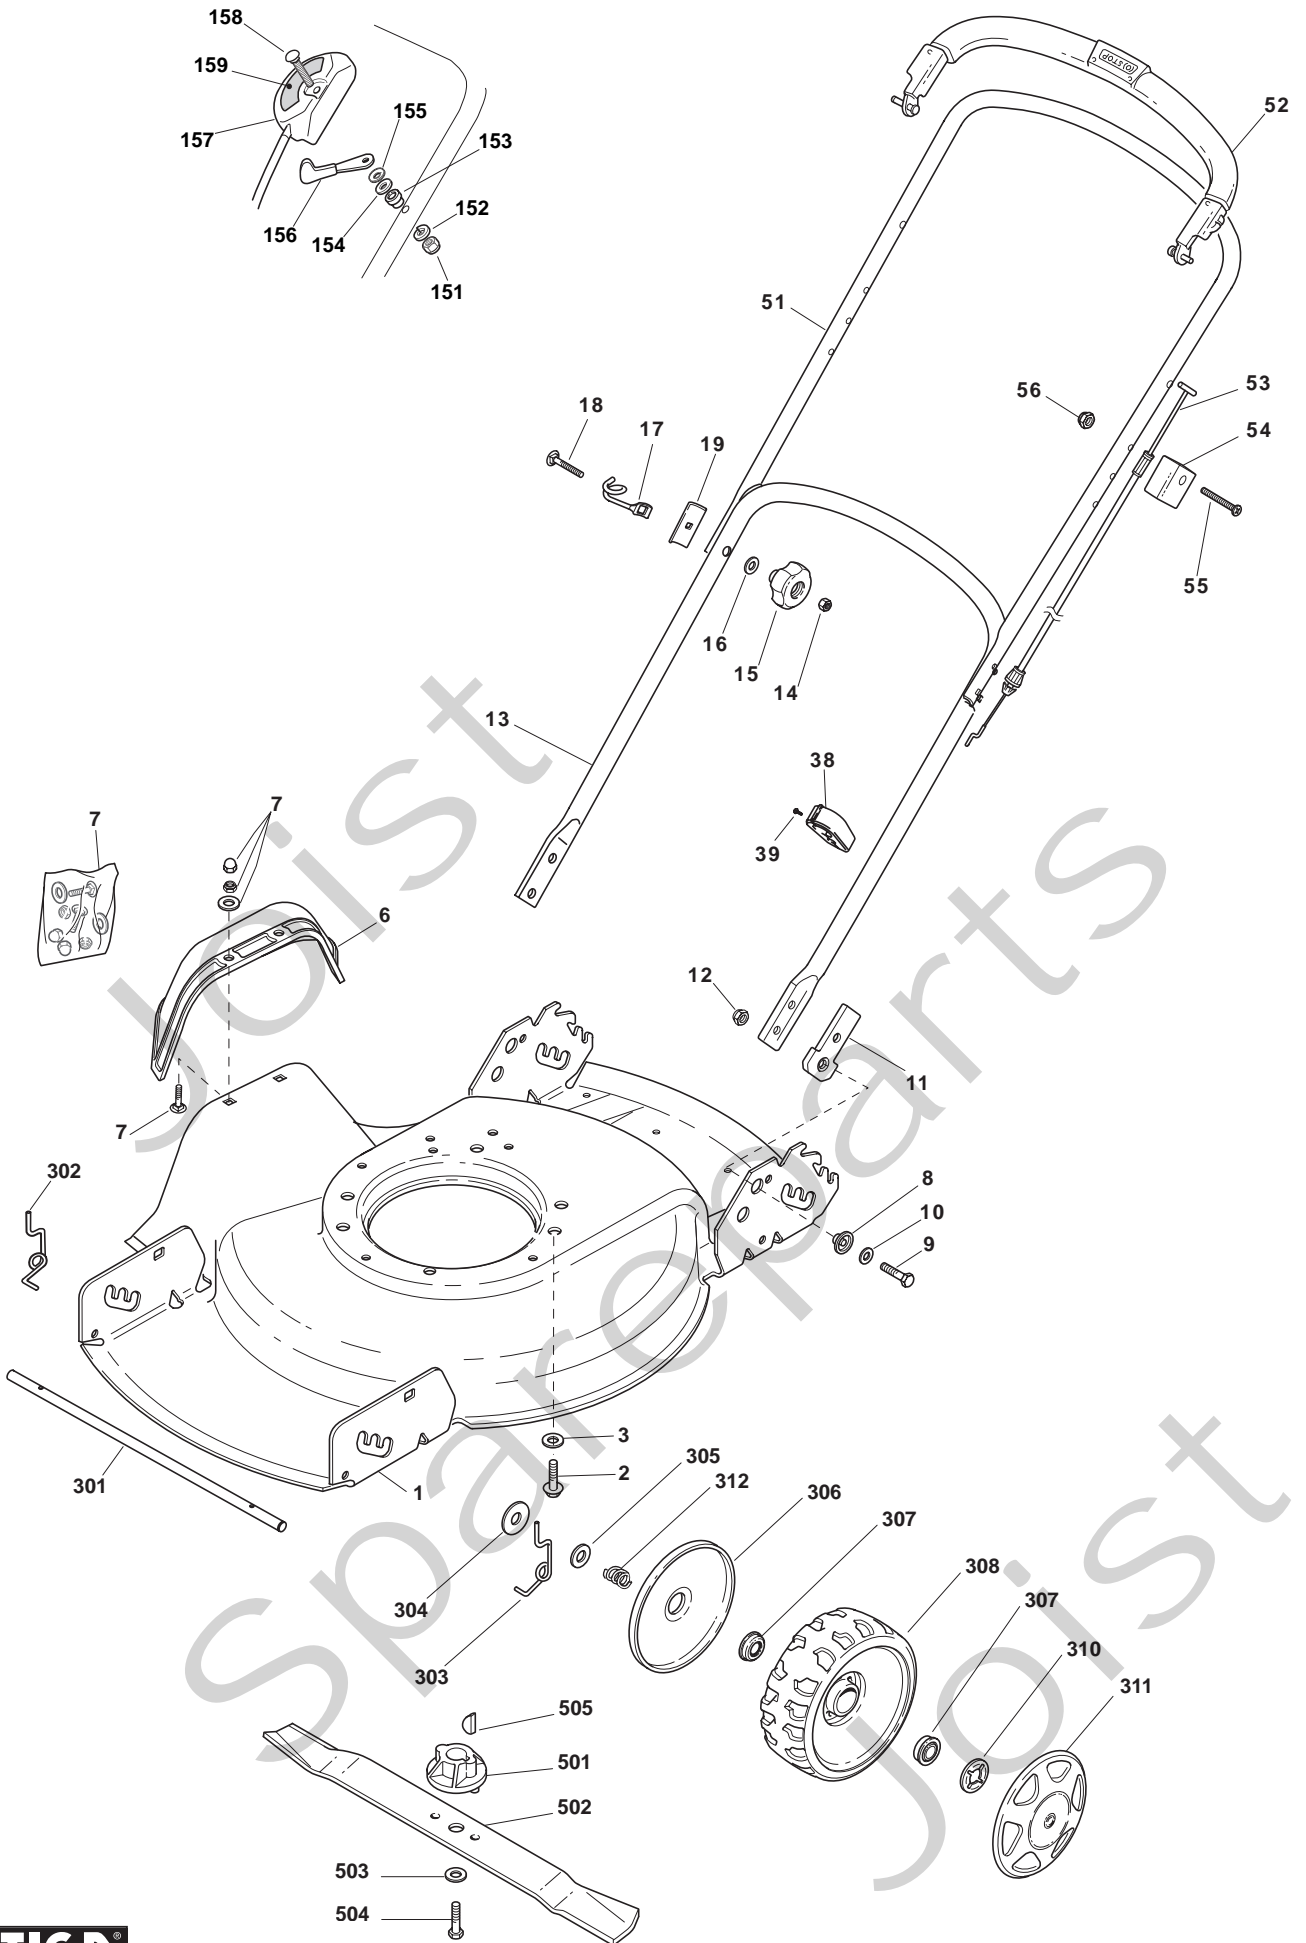

Genuine Spare Parts

Joist
Spareparts
Joist

Utgåva Issue		Bildnr Picture No		DINO 47		DINO 47		Sida Page	
2007- 12		1899B						50	
Pos. Fig.	Antal/Quantity				Art nr Part No	Benämning	Description	Sats Kit	Anmärkning Notes
	1134 -21								
1	1			81002984/0	Chassi- gul.....	Chassis- yellow			
2	3			12735108/0	Skruv	Screw			
3	3			12521355/0	Bricka	Washer			
6	1			22600159/0	Utkastskydd.....	Protection			
7	1			81008502/0	Skruvsats.....	Screw set			
8	4			22041958/0	Isoleringshylsa	Isolation collar			
9	4			12793701/0	Skruv	Screw			
10	4			22671651/0	Bricka	Washer			
11	2			22551577/0	Isoleringsplatta.....	Isolation plate			
12	4			12155000/0	Mutter.....	Nut			
13	1			81006639/0	Styre- underdel	Handle- lower			
14	2			12361005/0	Mutter.....	Nut			
15	2			22399810/0	Lås ratt	Locking knob			
16	2			12521350/0	Bricka	Washer			
17	1			22430311/0	Ögla	Eyelink			
18	2			12820655/0	Skruv	Screw			
19	2			22545137/0	Förstärkning	Reinforcement.....			
51	1			81006618/1	Styre- överdel, svart.....	Handle- upper, black.....			
52	1			81003298/1	Reglagebygel	Control lever			
53	1			81000685/0	Motorbromswire	Engine brake cable			
54	1			22551640/0	Wirefäste	Wire bracket.....			
55	1			12727783/0	Skruv	Screw			
56	1			12154510/0	Mutter.....	Nut			
151	1			12291000/0	Mutter.....	Nut			
152	1			12581500/0	Låsbricka	Washer			
153	1			22171005/0	Distans	Spacer			
154	1			12521360/0	Bricka	Washer			
155	1			12508100/0	Låsbricka	Washer			
156	1			81007220/0	Gasarm	Throttle lever			
157	1			81007080/0	Gaswire	Throttle cable			
158	1			12815000/0	Skruv	Screw			
159	1			14356702/0	Dekal	Label			
301	2			22033395/0	Hjulaxel.....	Wheel shaft			
302	1			1111- 9035- 01	Höjdställning sats	Height adjust kit.....		Inkl. pos 302 - 303	
302	2			22450442/0	• Fjäder- hö.....	• Spring- RH			
303	2			22450441/0	• Fjäder- vä.....	• Spring- LH.....			
304	4			22671654/0	Bricka	Washer			
305	4			22671659/0	Bricka	Washer			
306	4			22600095/0	Hjulskydd.....	Wheel protection.....			
307	8			22122200/0	Kullager	Ball bearing			
308	4			22686091/1	Hjul	Wheel			
310	4			22020050/0	Låsbricka	Starlock washer			
311	4			22110394/0	Navkapsel	Hub cap			
312	4			22430215/0	Fjäder.....	Spring			
501	1			1111- 9066- 01	Knivfäste.....	Blade holder			
502	1			1111- 9502- 01	Kniv	Blade			
503	1			12530140/0	Bricka	Washer			
504	1			12735694/0	Skruv	Screw			
505	1			12139100/0	Kil	Key			