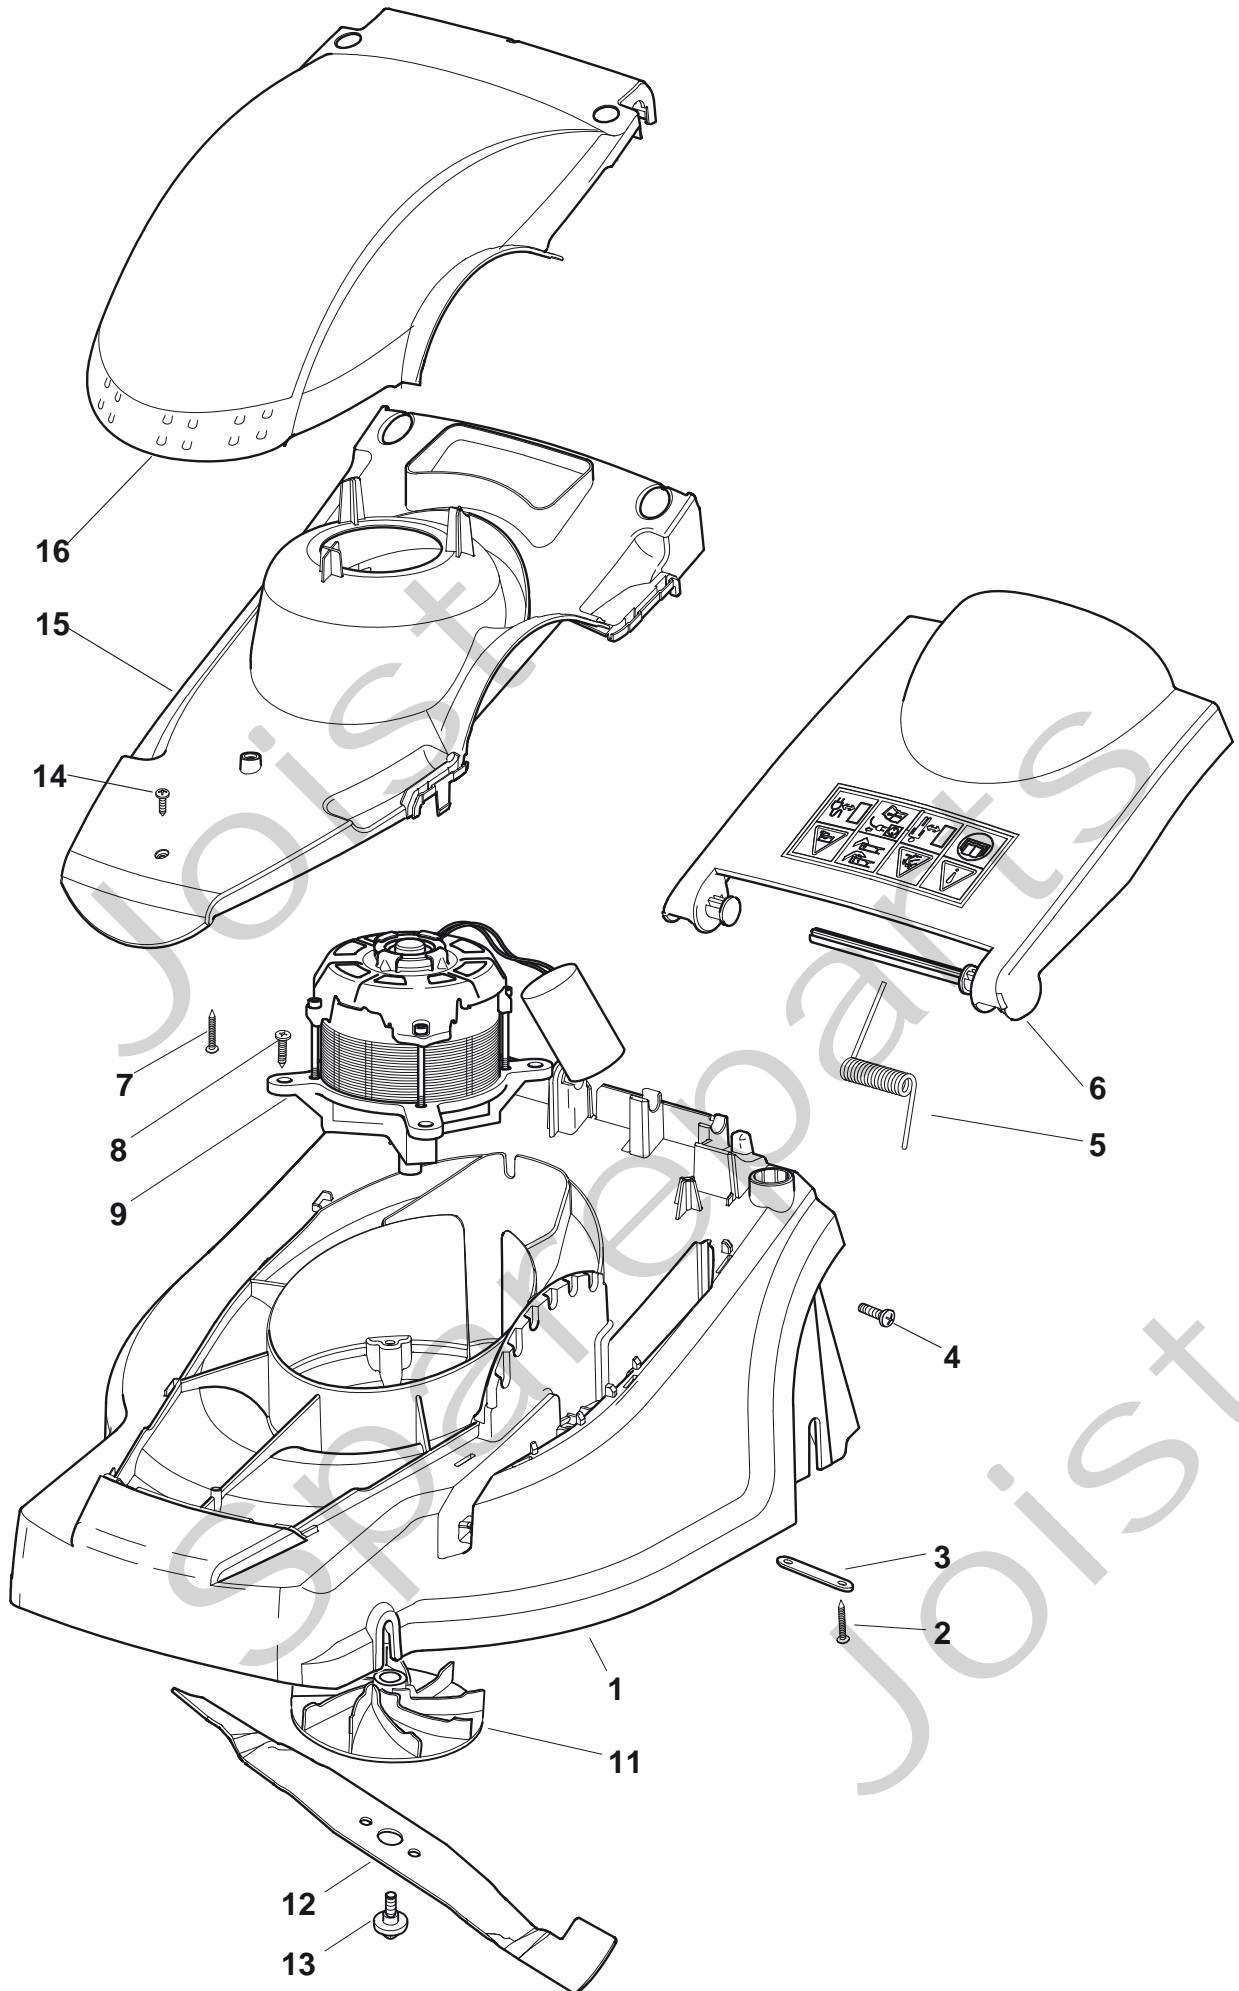

TURBO 41 EL

TURBO 41 EL

Pos. Fig.	Antal Quantity	Art No Part No	Benämning	Description	Anmärkning Notes
1	1	322066736/0	Chassi-gul	Deck Yellow	
2	2	12728691/0	Skruv	Screw	
3	1	22608535/0	Plåt	Plate	
4	2	12728450/0	Skruv	Screw	
5	1	22450423/0	Fjäder	Spring	
6	1	322600157/1	Lucka grå	Stone-Guard, Grey	
7	1	12728691/0	Skruv	Screw	
8	4	12735410/0	Skruv	Screw	
9	1	118563667/0	Elmotor	Motor	
11	1	322465602/1	Fläkt	Hub Fan	
12	1	81004145/0	Kniv	Blade	
13	1	381004352/1	Skruv	Screw	
14	1	12728524/0	Skruv	Screw	
15	1	322109723/1	Huvstöd	Support, Cover	
16	1	322055493/0	Kåpa-gul	Cover Yellow