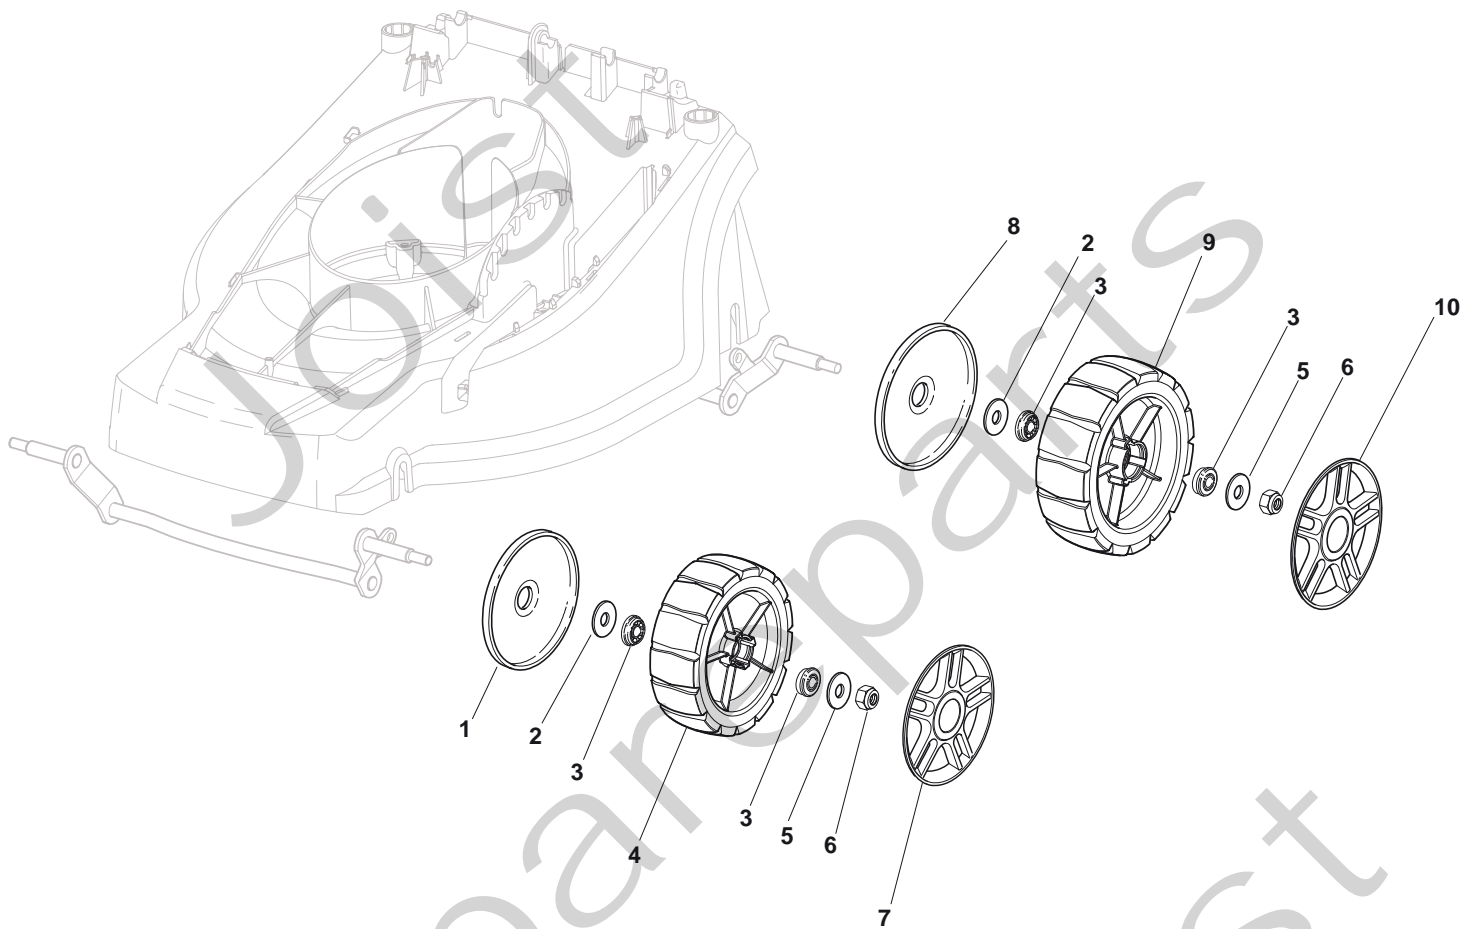

TURBO 41 EL

Pos. Fig.	Antal Quantity	Art No Part No	Benämning	Description	Anmärkning Notes
1	1	81002837/0	Hjulaxel-fram	Axle, Front Wheels	
2	4	12523050/0	Bricka	Washer (Hydro)	
3	4	12728680/0	Skruv	Screw	
4	2	22170631/0	Distans	Spacer	
12	1	81002839/0	Hjulaxel-bakre	Axle, Rear Wheels	
21	1	22399818/0	Knopp	Knob	
22	1	322321535/0	Höjdinställningsspak	Lever, Height Adjustment	
24	2	12728691/0	Skruv	Screw	
25	1	25547049/0	Plåt	Plate	
26	2	22450424/0	Fjäder	Spring	
27	4	22524338/0	Stift	Pin	
28	2	22869668/0	Stång	Tie Rod	
29	1	22109724/0	Kåpa	Cover, Grey	

TURBO 41 EL

TURBO 41 EL

Pos. Fig.	Antal Quantity	Art No Part No	Benämning	Description	Anmärkning Notes
1	1	381600503/3	Manöverdosa	Dead Hand Switch	
2	2	322245063/0	Ringmutter	Ring Nut, Internal	
3	1	381006697/0	Styre-mellandel	Handle, Middle Part	
4	2	322680014/0	Bricka	Washer	
5	2	381003252/0	Handtagsspärr	Lever, Handle Blocking	
6	1	22010252/0	Stång	Rod, Fairlead Bearing	
7	1	22195101/4	Kabelhållare	Fairlead	
8	1	381006695/0	Styre-överdel	Handle, Upper Part	
9	2	22820066/1	Plugg	Cap	
10	2	322245062/0	Ringmutter	Ring Nut, External	
11	2	322820079/0	Plugg	Cap	
13	2	12293200/0	Mutter	Nut	
14	1	381006693/0	Styre-underdel	Handle, Lower Part	
15	2	12731600/1	Skruv	Screw	
16	2	12523060/0	Bricka	Washer (Mech.)	
17	1	322322883/1	Reglagebygel-gul	Lever, Engine Brake	
18	4	12728701/0	Skruv	Screw	
19	1	22450115/0	Fjäder	Spring	
20	1	322230350/1	Vridpunkt	Fulcrum Pin	
21	1	322785144/1	Fäste	Support	

TURBO 41 EL

TURBO 41 EL

Pos. Fig.	Antal Quantity	Art No Part No	Benämning	Description	Anmärkning Notes
1	2	22600095/0	Hjulskydd	Protection, Wheel	
2	4	22675100/0	Bricka	Washer	
3	8	22122200/0	Panel	Bearing	
4	2	322686098/0	Hjul Ø 165	Wheel Ø 165	
5	4	12523060/0	Bricka	Washer (Mech.)	
6	4	12155000/0	Mutter	Nut	
7	2	22110491/0	Navkapsel	Hub Cap Grey	
8	2	22600131/0	Hjulskydd	Protection, Wheel	
9	2	322686099/0	Hjul Ø 190	Wheel Ø 190	
10	2	22110492/0	Navkapsel-grå	Hub Cap Grey	