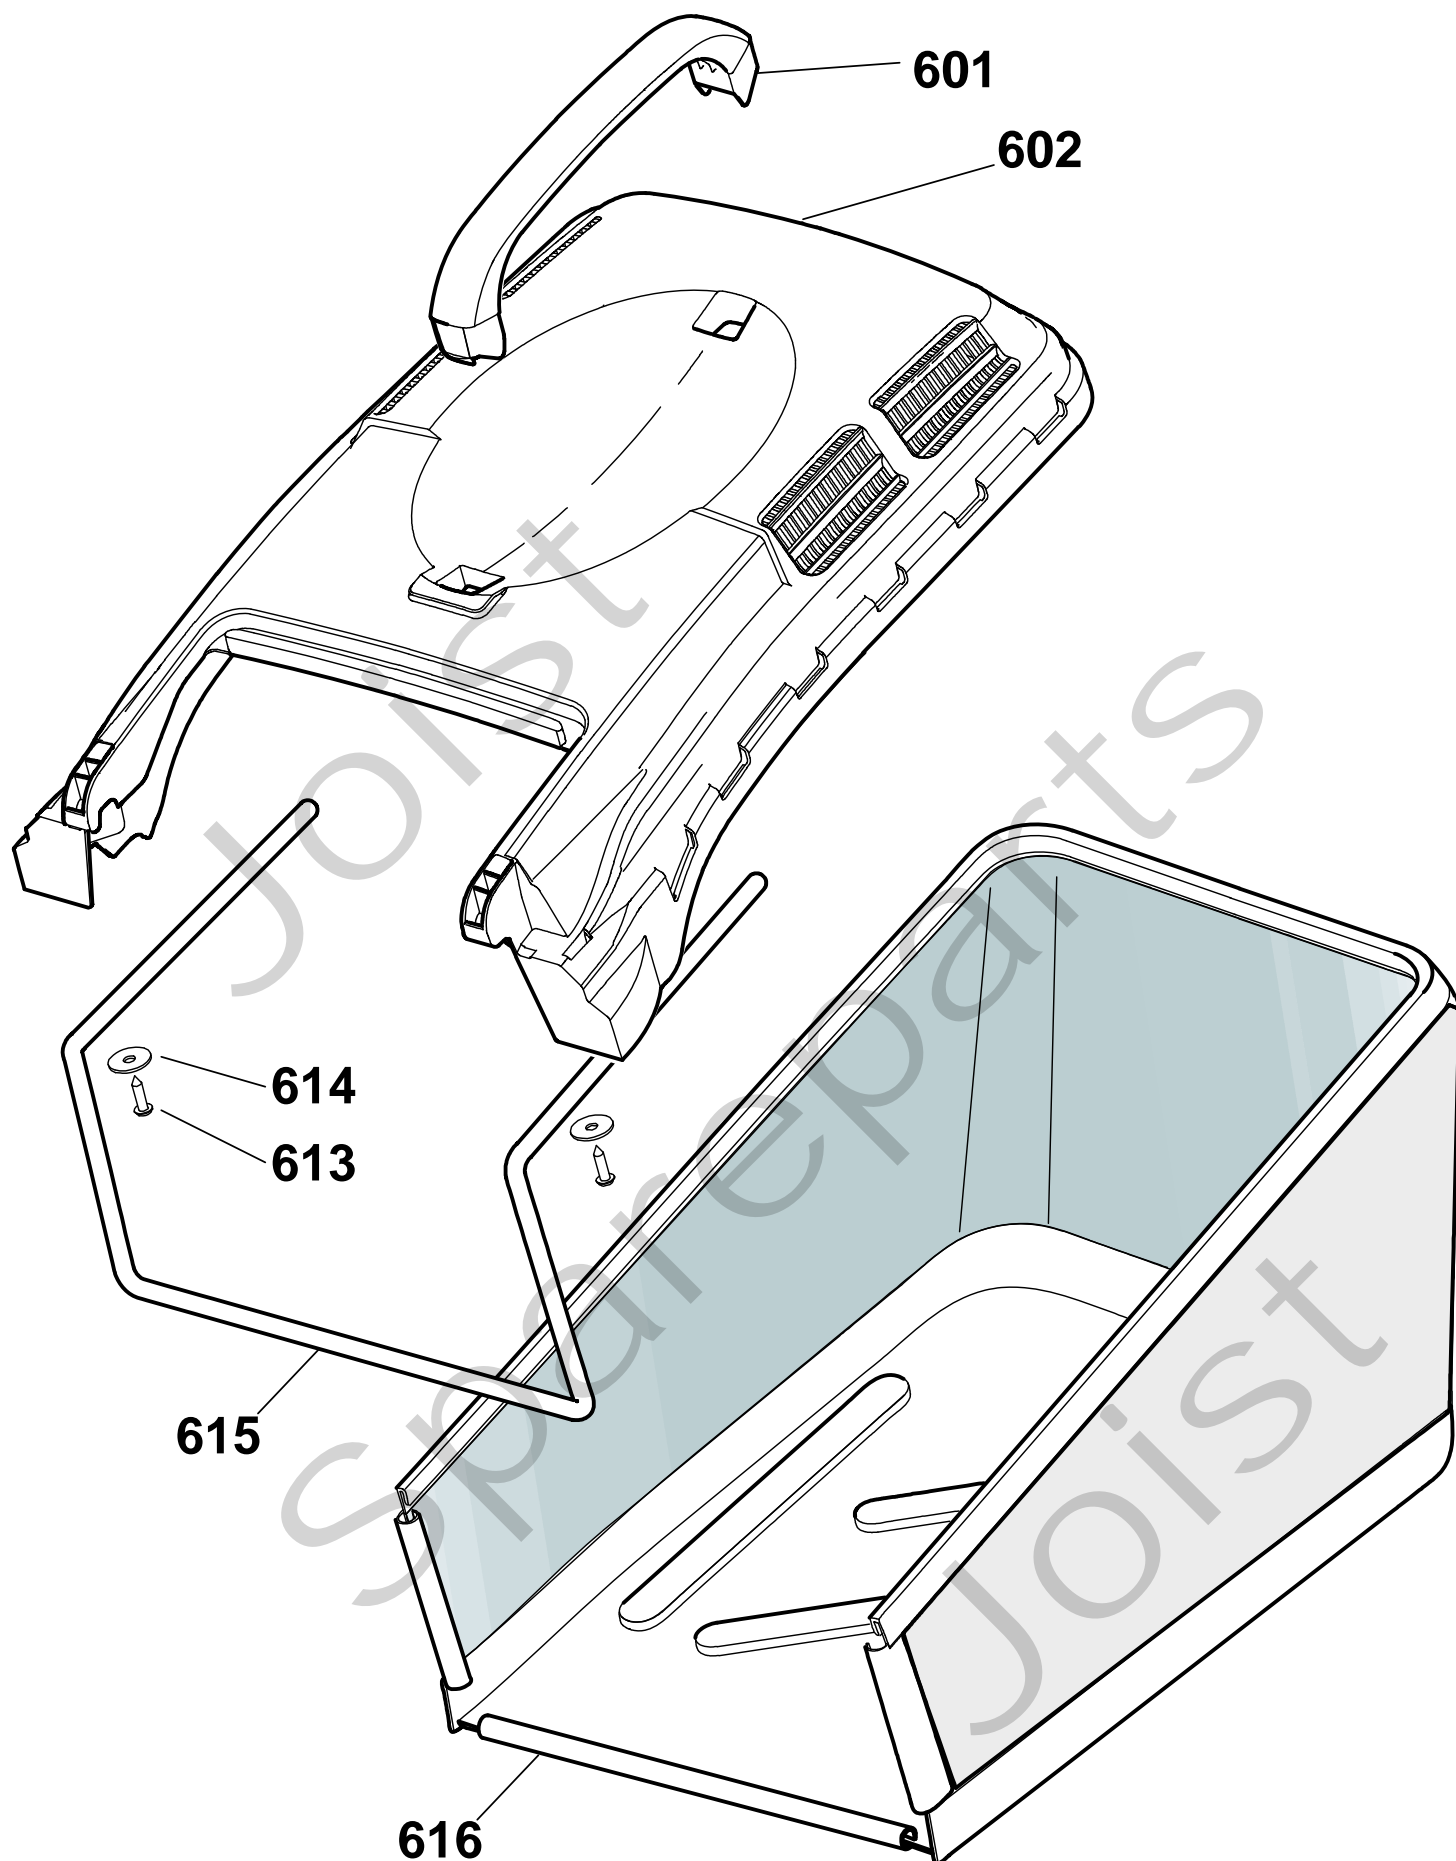

TURBO 41 EL

Pos. Fig.	Antal Quantity	Art No Part No	Benämning	Description	Anmärkning Notes
601	1	322393620/1	Handtag, grå	Handle, Grey	
602	1	322486193/2	Uppsamlare-överdel	Grassbox Upper Part	
613	2	12728680/0	Skruv	Screw	
614	2	12523050/0	Bricka	Washer (Hydro)	
615	1	22608539/0	Trådbygel	Stiffening Lower	
616	1	81002266/0	Uppsamlingsäck	Box, Fabric