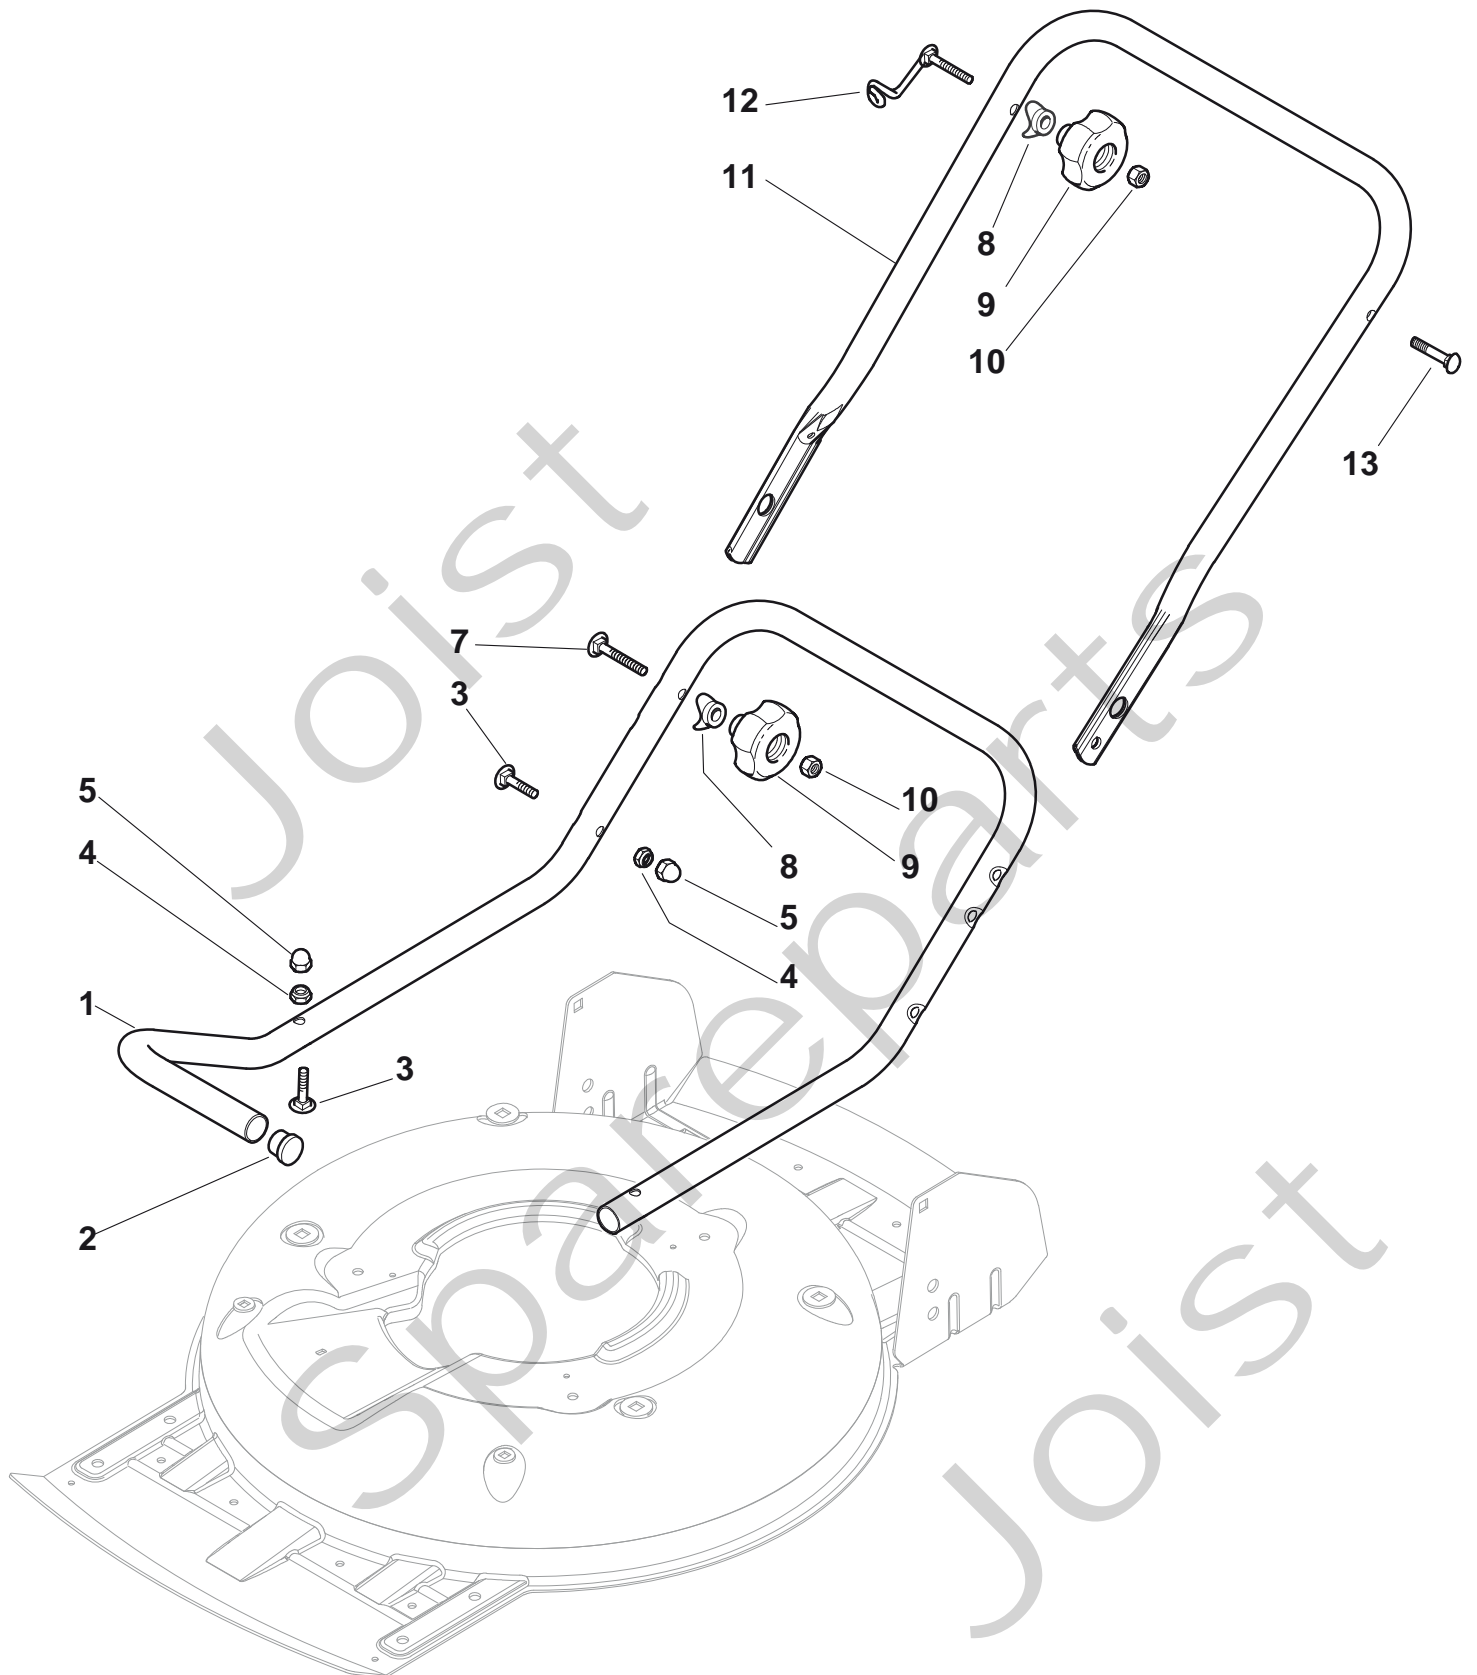

MULTICLIP 50 B

MULTICLIP 50 B

Pos. Fig.	Antal Quantity	Art No Part No	Benämning	Description	Anmärkning Notes
1	4	12293200/0	Mutter	Nut	
2	4	12583500/0	Bricka	Grower	
3	4	12523070/0	Bricka	Washer	
4	4	22735547/0	Höjdinställn.sektor	Sector, Height Adjustment	
5	4	81005082/0	Hjulfäste	Support, Wheel	
6	4	81003286/0	Höjdinställningsspak	Lever, Height Adjustment	
7	4	22519811/0	Stift	Pin	
8	1	81002907/1	Chassi-gul	Deck Yellow	

MULTICLIP 50 B

MULTICLIP 50 B

Pos. Fig.	Antal Quantity	Art No Part No	Benämning	Description	Anmärkning Notes
4	3	12728530/0	Skruv	Screw	
5	1	22060220/0	Remskydd	Protection	

MULTICLIP 50 B

MULTICLIP 50 B

Pos. Fig.	Antal Quantity	Art No Part No	Benämning	Description	Anmärkning Notes
1	1	322226097/1	Frontkåpa-gul	Mask, Yellow	
1	1	322226133/0	Frontkåpa-svart	Mask, Black	
2	2	12728523/0	Skruv	Screw	
3	1	22778421/0	Fäste-vä	Bracket, L	
6	4	12792611/0	Skruv	Screw	
7	1	22778419/0	Fäste-hö	Bracket, R	
8	4	12293201/0	Mutter	Nut	
9	2	12815200/0	Skruv	Screw	
10	2	22020400/0	Hållare	Fairlead	
11	2	12728523/0	Skruv	Screw	
12	2	12292102/0	Mutter (Hydro)	Nut (Hydro)	

MULTICLIP 50 B

MULTICLIP 50 B

Pos. Fig.	Antal Quantity	Art No Part No	Benämning	Description	Anmärkning Notes
1	1	81006667/0	Styre-underdel	Handle, Lower Part	
2	2	18566110/0	Skydd-grå	Cap	
3	4	12818900/0	Skruv	Screw	
4	4	12155000/0	Mutter	Nut	
5	4	18203854/0	Tätningshylsa	Protection	
6	4	12818900/0	Skruv	Screw	
7	2	12819201/0	Skruv	Screw	
8	4	22680006/1	Bricka	Washer	
9	4	322399804/1	Knopp	Knob	
10	4	12293200/0	Mutter	Nut	
11	1	81006668/0	Styre-mellandel	Handle, Middle Part	
12	1	81003801/1	Fjäder	Guide Spring	
13	1	12819201/0	Skruv	Screw	

MULTICLIP 50 B

MULTICLIP 50 B

Pos. Fig.	Antal Quantity	Art No Part No	Benämning	Description	Anmärkning Notes
1	4	22110492/0	Navkapsel-grå	Hub Cap Grey	
2	8	22122200/0	Panel	Bearing	
3	4	381007390/1	Hjul Ø 210	Wheel Ø 210	
4	4	12521350/0	Bricka	Washer	
5	4	12155000/0	Mutter	Nut	
6	2	12530150/0	Bricka	Elastic Washer	