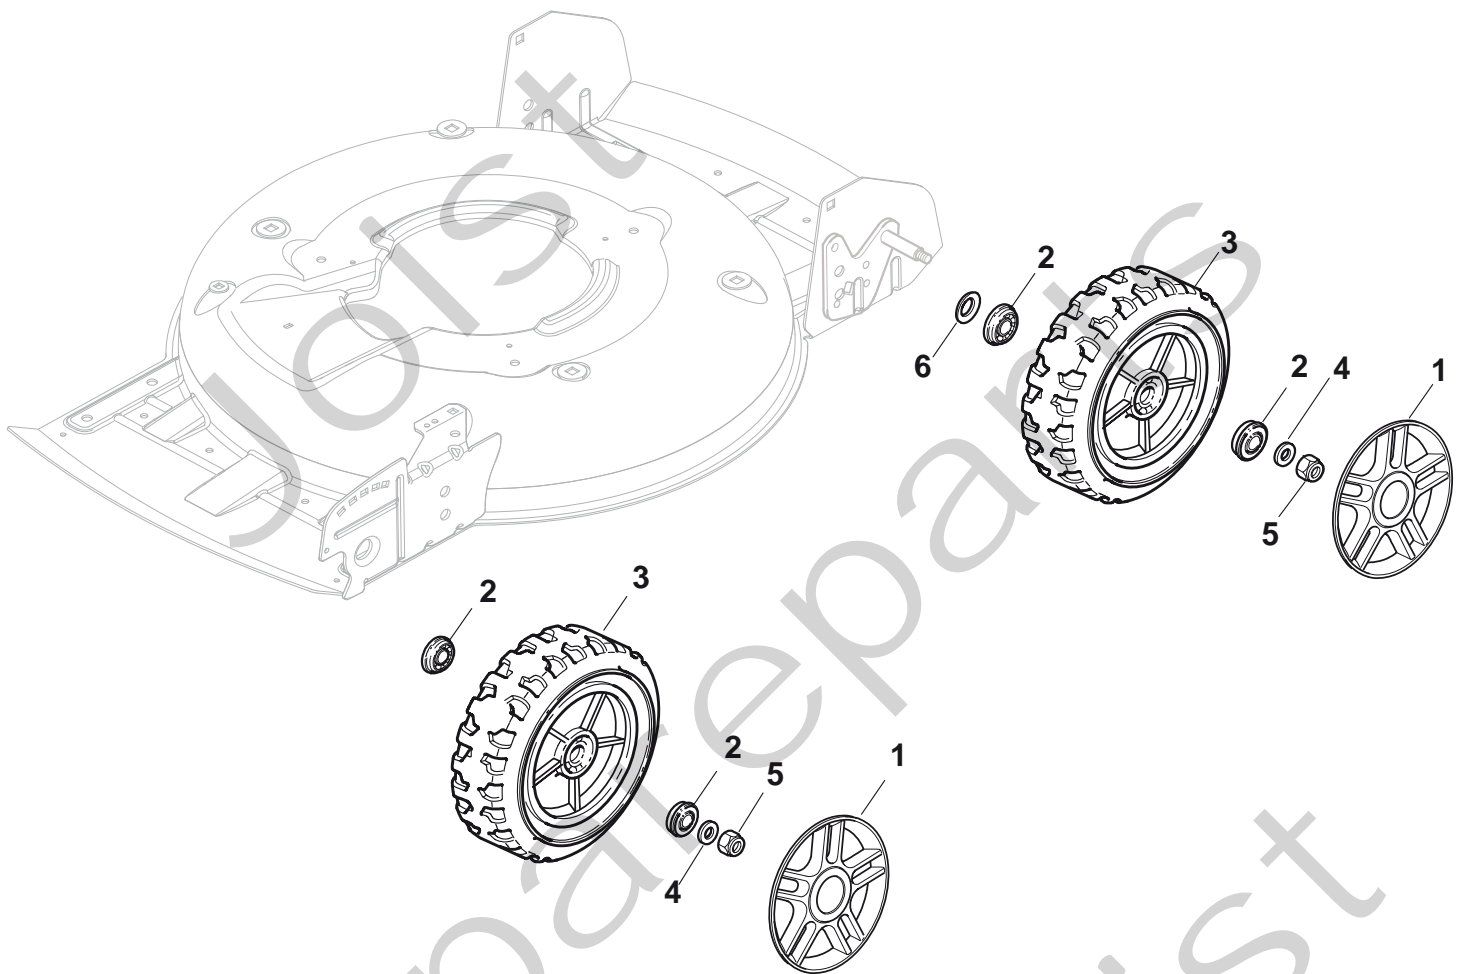

MULTICLIP 50 B

MULTICLIP 50 B

Pos. Fig.	Antal Quantity	Art No Part No	Benämning	Description	Anmärkning Notes
1	1	81006667/0	Styre-underdel	Handle, Lower Part	
2	2	18566110/0	Skydd-grå	Cap	
3	4	12818900/0	Skruv	Screw	
4	4	12155000/0	Mutter	Nut	
5	4	18203854/0	Tätningshylsa	Protection	
6	4	12818900/0	Skruv	Screw	
7	2	12819201/0	Skruv	Screw	
8	4	22680006/1	Bricka	Washer	
9	4	322399804/1	Knopp	Knob	
10	4	12293200/0	Mutter	Nut	
11	1	81006668/0	Styre-mellandel	Handle, Middle Part	
12	1	81003801/1	Fjäder	Guide Spring	
13	1	12819201/0	Skruv	Screw	

MULTICLIP 50 B

MULTICLIP 50 B

Pos. Fig.	Antal Quantity	Art No Part No	Benämning	Description	Anmärkning Notes
1	1	381006887/0	Styre-överdel	Handle, Upper Part	
2	1	22430313/0	Fjäder	Guide Spring	
3	1	12521330/0	Bricka	Washer	
4	1	12154510/0	Mutter	Nut	
5	1	118390020/0	Startkabel	Fairlead	
6	1	181030056/0	Motorbromswire	Cable, Thread Eng. Brake	
7	1	22291050/0	Hylsa	Handgrip Black	
8	1	181003364/0	Reglagebygel	Lever, Driving	
9	1	322545204/0	Vridpunkt	Fulcrum Pin	
10	2	22041966/0	Bussning	Bush	
11	1	12727783/0	Skruv	Screw	
12	1	12154510/0	Mutter	Nut	
13	1	181005511/0	Gaswire	Throttle Cable	

MULTICLIP 50 B

MULTICLIP 50 B

Pos. Fig.	Antal Quantity	Art No Part No	Benämning	Description	Anmärkning Notes
1	4	22110492/0	Navkapsel-grå	Hub Cap Grey	
2	8	22122200/0	Panel	Bearing	
3	4	381007390/1	Hjul Ø 210	Wheel Ø 210	
4	4	12521350/0	Bricka	Washer	
5	4	12155000/0	Mutter	Nut	
6	2	12530150/0	Bricka	Elastic Washer	