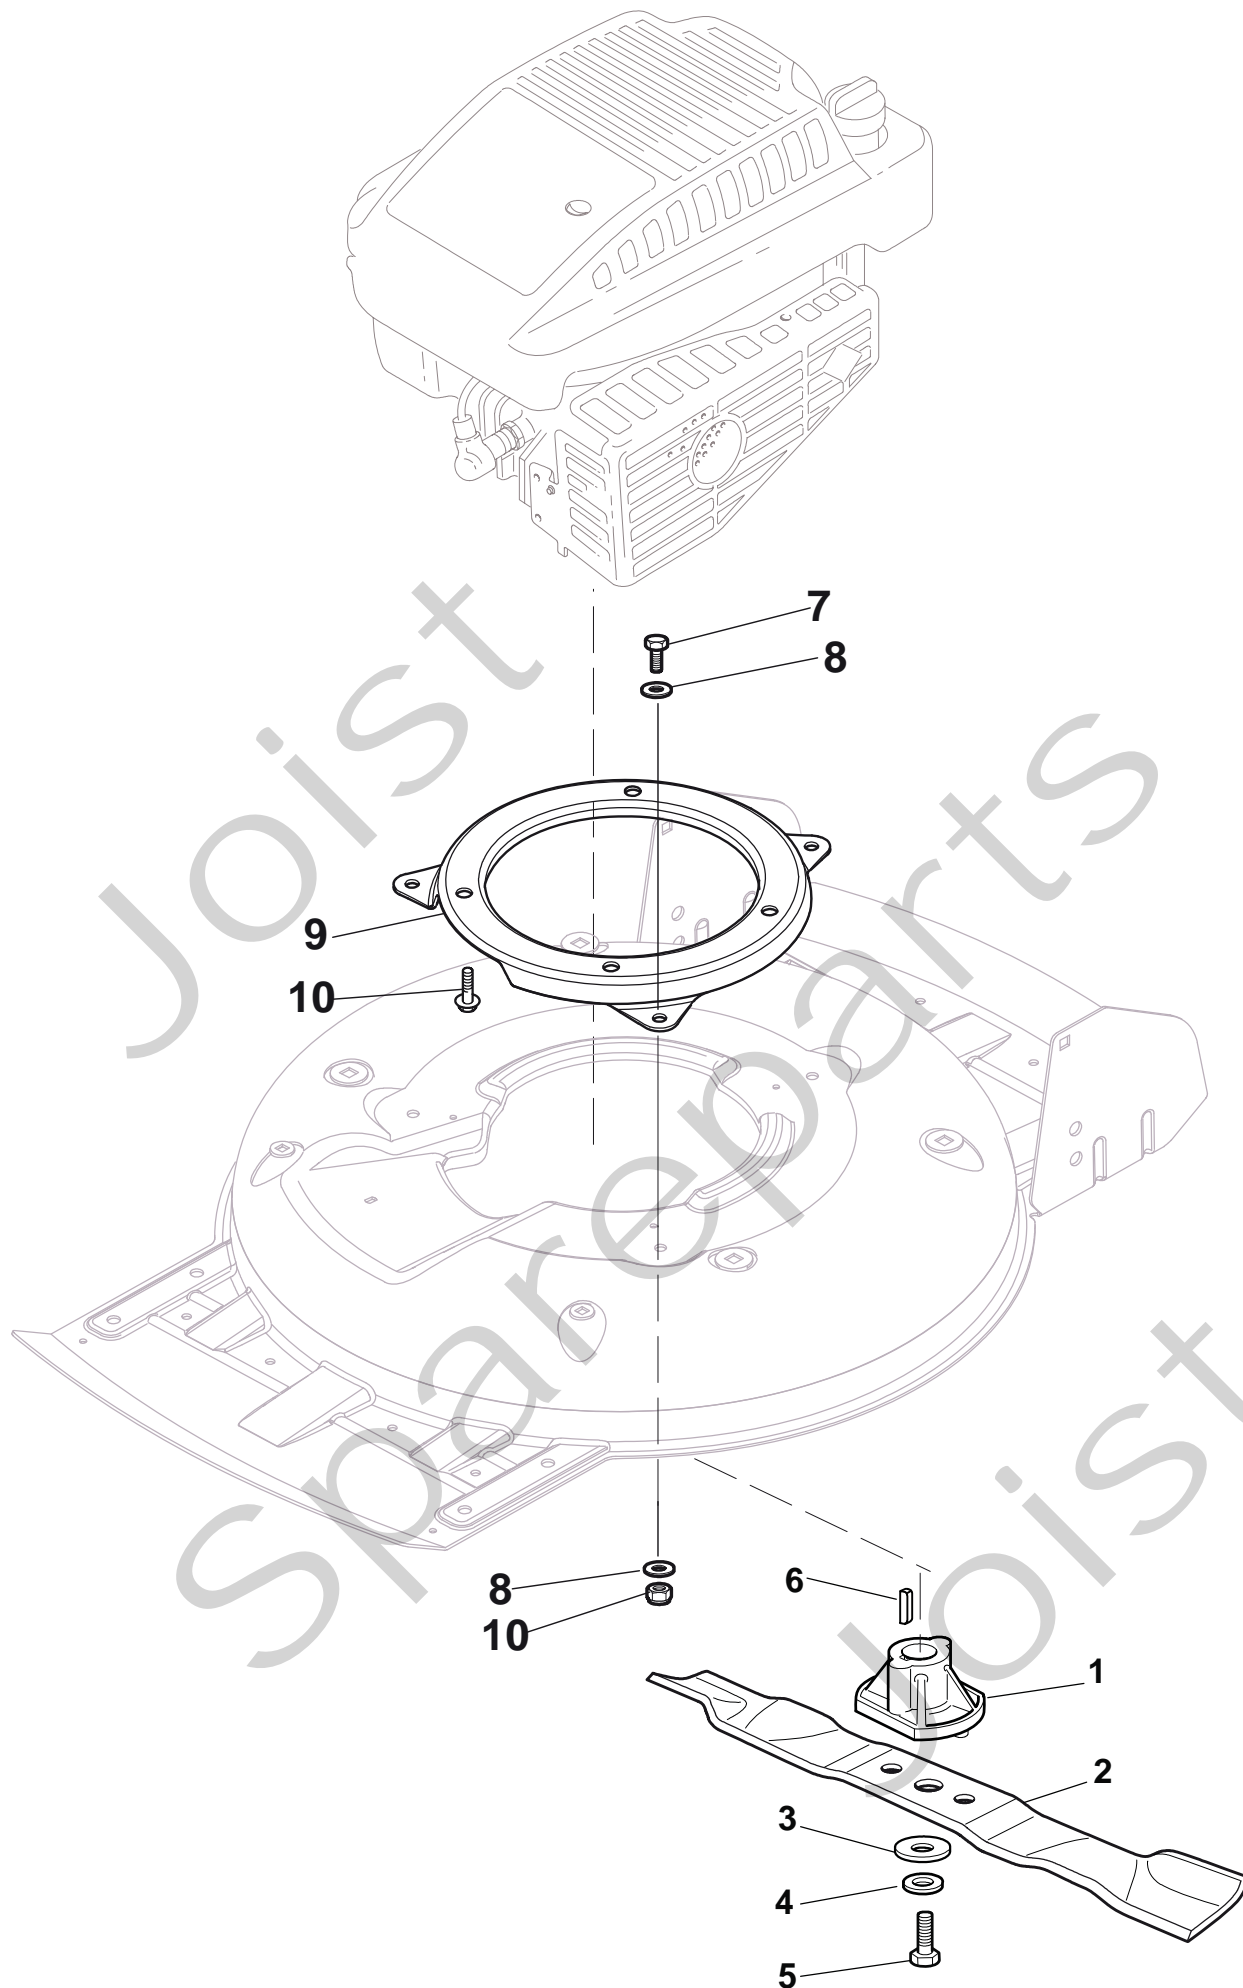

MULTICLIP 50 B

MULTICLIP 50 B

Pos. Fig.	Antal Quantity	Art No Part No	Benämning	Description	Anmärkning Notes
1	1	81006667/0	Styre-underdel	Handle, Lower Part	
2	2	18566110/0	Skydd-grå	Cap	
3	4	12818900/0	Skruv	Screw	
4	4	12155000/0	Mutter	Nut	
5	4	18203854/0	Tätningshylsa	Protection	
6	4	12818900/0	Skruv	Screw	
7	2	12819201/0	Skruv	Screw	
8	4	22680006/1	Bricka	Washer	
9	4	322399804/1	Knopp	Knob	
10	4	12293200/0	Mutter	Nut	
11	1	81006668/0	Styre-mellandel	Handle, Middle Part	
12	1	81003801/1	Fjäder	Guide Spring	
13	1	12819201/0	Skruv	Screw	

MULTICLIP 50 B

MULTICLIP 50 B

Pos. Fig.	Antal Quantity	Art No Part No	Benämning	Description	Anmärkning Notes
1	1	381006887/0	Styre-överdel	Handle, Upper Part	
2	1	22430313/0	Fjäder	Guide Spring	
3	1	12521330/0	Bricka	Washer	
4	1	12154510/0	Mutter	Nut	
5	1	118390020/0	Startkabel	Fairlead	
6	1	181030056/0	Motorbromswire	Cable, Thread Eng. Brake	
7	1	22291050/0	Hylsa	Handgrip Black	
8	1	181003364/0	Reglagebygel	Lever, Driving	
9	1	322545204/0	Vridpunkt	Fulcrum Pin	
10	2	22041966/0	Bussning	Bush	
11	1	12727783/0	Skruv	Screw	
12	1	12154510/0	Mutter	Nut	
13	1	181005511/0	Gaswire	Throttle Cable	

MULTICLIP 50 B

MULTICLIP 50 B

Pos. Fig.	Antal Quantity	Art No Part No	Benämning	Description	Anmärkning Notes
1	4	22110492/0	Navkapsel-grå	Hub Cap Grey	
2	8	22122200/0	Panel	Bearing	
3	4	381007390/1	Hjul Ø 210	Wheel Ø 210	
4	4	12521350/0	Bricka	Washer	
5	4	12155000/0	Mutter	Nut	
6	2	12530150/0	Bricka	Elastic Washer	

MULTICLIP 50 B

Pos. Fig.	Antal Quantity	Art No Part No	Benämning	Description	Anmärkning Notes
1	1	22463012/2	Knivfäste Ø 22.2	Hub, Crankshaft Ø 22.2	
2	1	81004146/0	Kniv	Blade Standard	
3	1	22160400/0	Dammskydd	Dust Cover	
4	1	12523080/0	Bricka	Washer	
5	1	12735698/0	Skruv	Screw	
6	1	12139100/0	Kil	Feather, Crankshaft Ø 22.2	
7	3	12792611/0	Skruv	Screw	
8	6	12523060/0	Bricka	Washer (Mech.)	
9	1	322207219/1	Fläns	Flange	
10	3	12293201/0	Mutter	Nut	
11	3	112735108/1	Skruv	Screw	