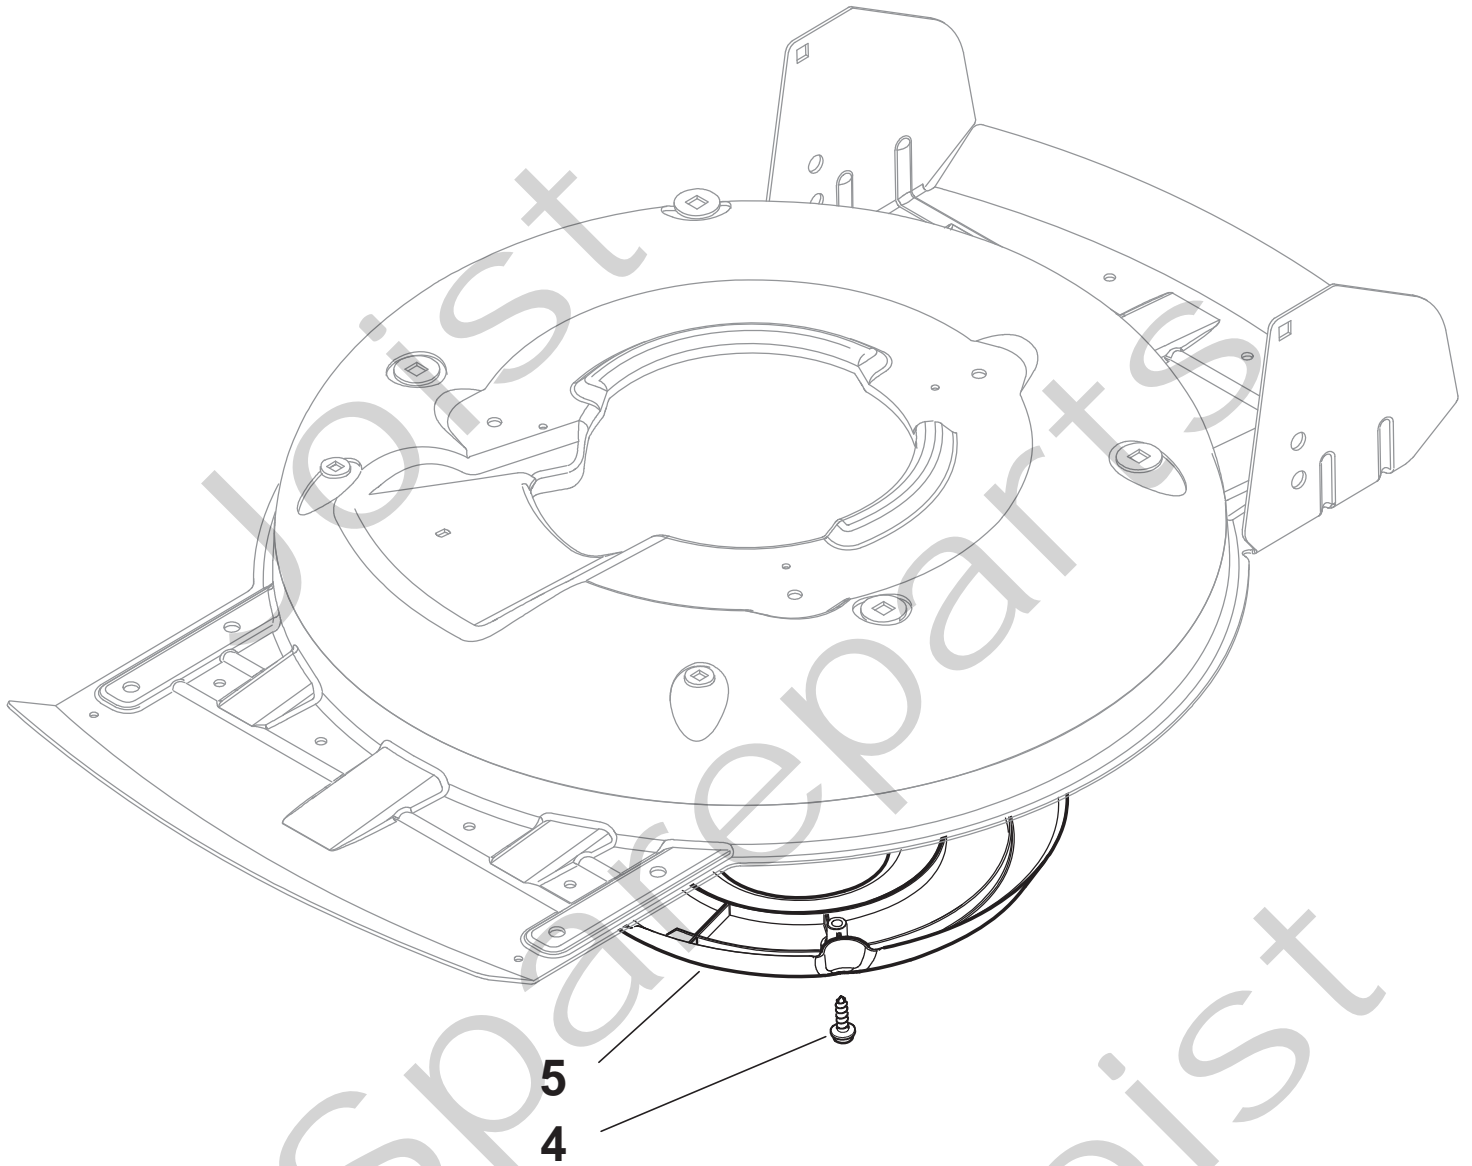

MULTICLIP 50 B

MULTICLIP 50 B

Pos. Fig.	Antal Quantity	Art No Part No	Benämning	Description	Anmärkning Notes
1	4	12293200/0	Mutter	Nut	
2	4	12583500/0	Bricka	Grower	
3	4	12523070/0	Bricka	Washer	
4	4	22735547/0	Höjdinställn.sektor	Sector, Height Adjustment	
5	4	81005082/0	Hjulfäste	Support, Wheel	
6	4	81003286/0	Höjdinställningsspak	Lever, Height Adjustment	
7	4	22519811/0	Stift	Pin	
8	1	81002907/1	Chassi-gul	Deck Yellow	

MULTICLIP 50 B

MULTICLIP 50 B

Pos. Fig.	Antal Quantity	Art No Part No	Benämning	Description	Anmärkning Notes
4	3	12728530/0	Skruv	Screw	
5	1	22060220/0	Remskydd	Protection	

MULTICLIP 50 B

MULTICLIP 50 B

Pos. Fig.	Antal Quantity	Art No Part No	Benämning	Description	Anmärkning Notes
1	1	322226097/1	Frontkåpa-gul	Mask, Yellow	
1	1	322226133/0	Frontkåpa-svart	Mask, Black	
2	2	12728523/0	Skruv	Screw	
3	1	22778421/0	Fäste-vä	Bracket, L	
6	4	12792611/0	Skruv	Screw	
7	1	22778419/0	Fäste-hö	Bracket, R	
8	4	12293201/0	Mutter	Nut	
9	2	12815200/0	Skruv	Screw	
10	2	22020400/0	Hållare	Fairlead	
11	2	12728523/0	Skruv	Screw	
12	2	12292102/0	Mutter (Hydro)	Nut (Hydro)	