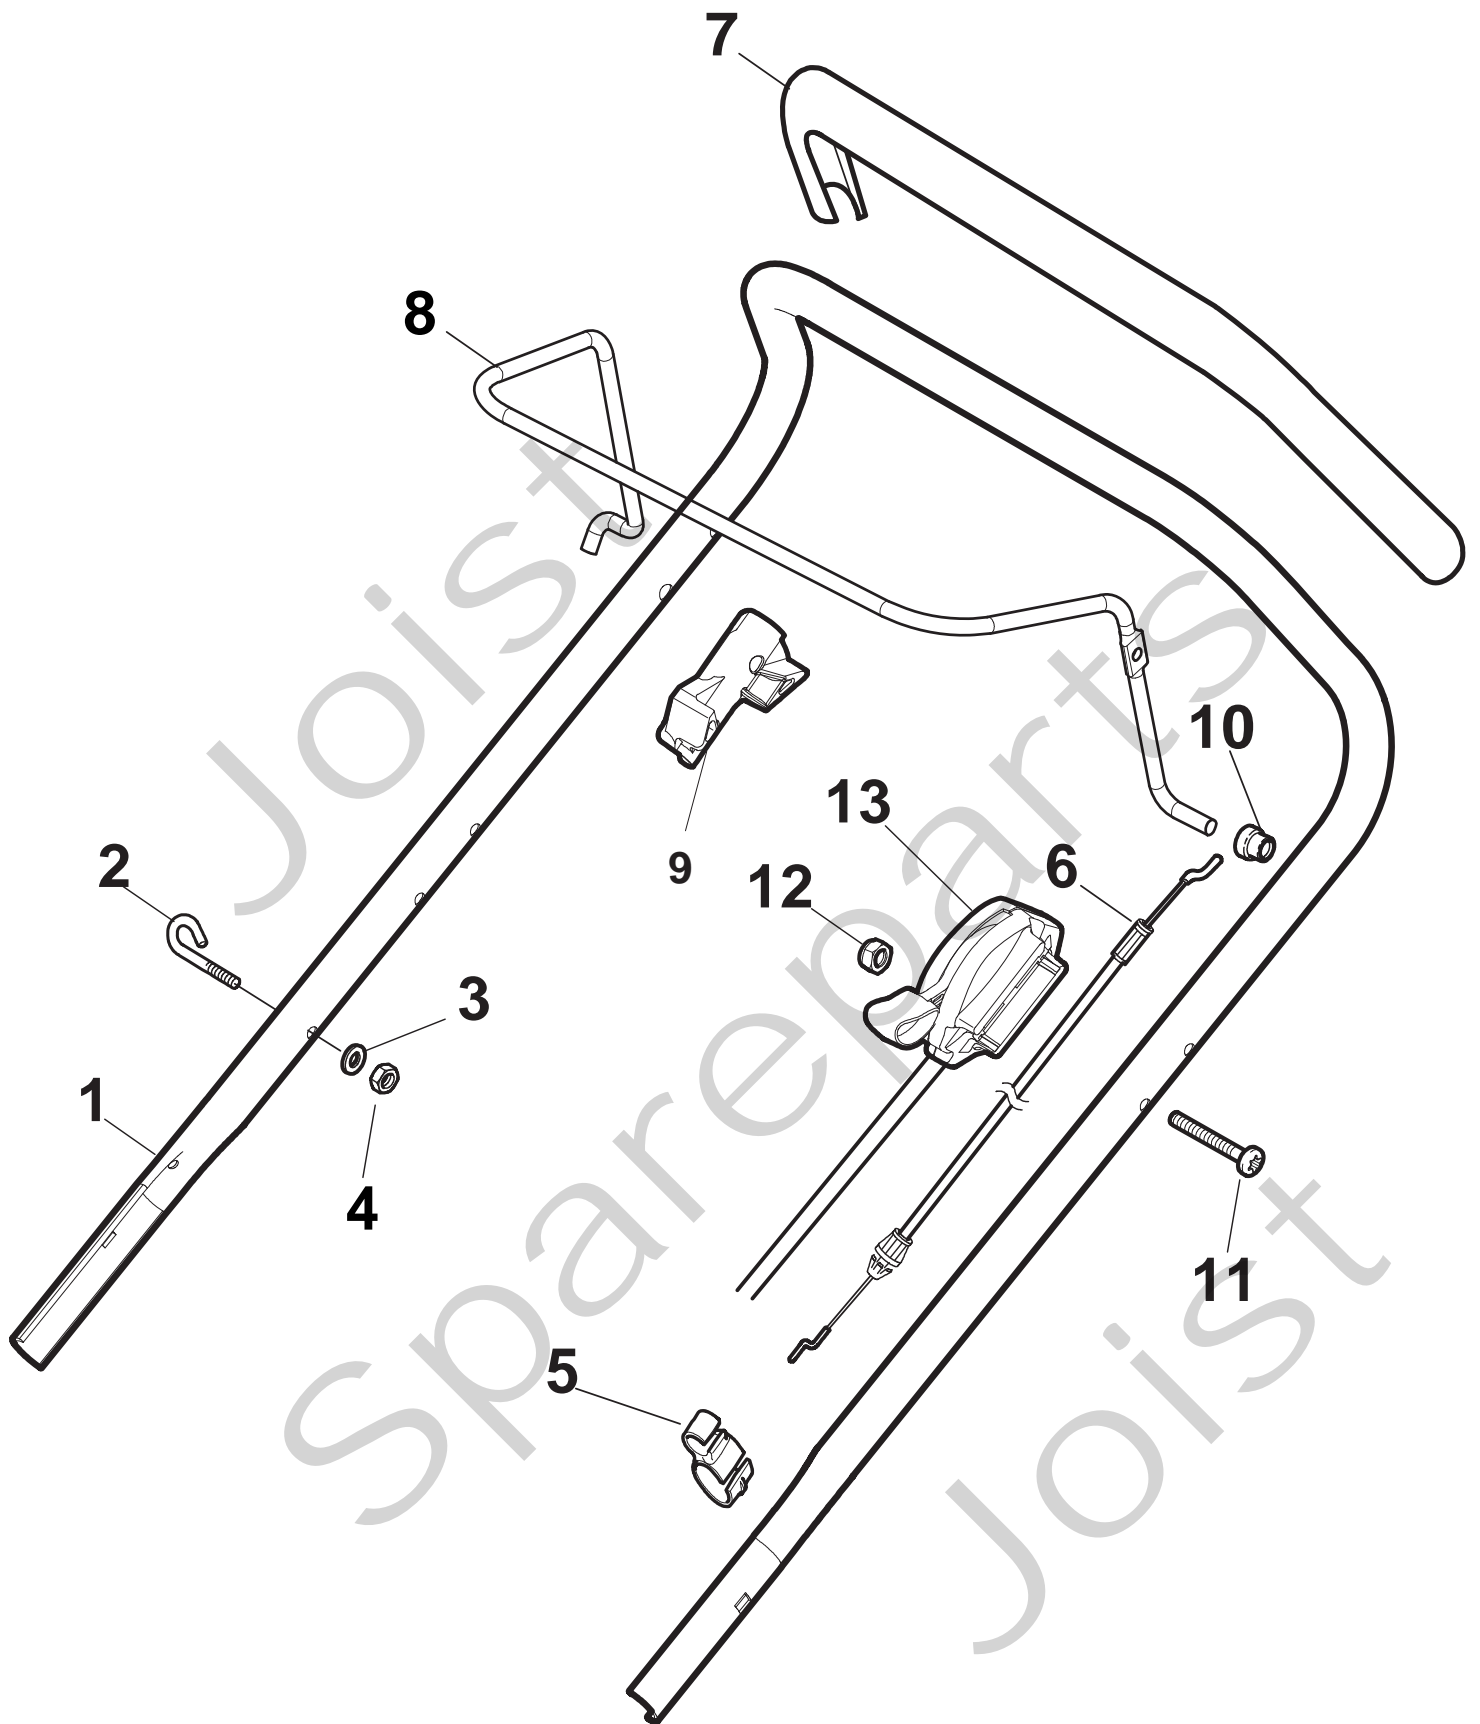

MULTICLIP 50 B

MULTICLIP 50 B

Pos. Fig.	Antal Quantity	Art No Part No	Benämning	Description	Anmärkning Notes
4	3	12728530/0	Skruv	Screw	
5	1	22060220/0	Remskydd	Protection	

MULTICLIP 50 B

MULTICLIP 50 B

Pos. Fig.	Antal Quantity	Art No Part No	Benämning	Description	Anmärkning Notes
1	1	322226097/1	Frontkåpa-gul	Mask, Yellow	
1	1	322226133/0	Frontkåpa-svart	Mask, Black	
2	2	12728523/0	Skruv	Screw	
3	1	22778421/0	Fäste-vä	Bracket, L	
6	4	12792611/0	Skruv	Screw	
7	1	22778419/0	Fäste-hö	Bracket, R	
8	4	12293201/0	Mutter	Nut	
9	2	12815200/0	Skruv	Screw	
10	2	22020400/0	Hållare	Fairlead	
11	2	12728523/0	Skruv	Screw	
12	2	12292102/0	Mutter (Hydro)	Nut (Hydro)	

MULTICLIP 50 B

MULTICLIP 50 B

Pos. Fig.	Antal Quantity	Art No Part No	Benämning	Description	Anmärkning Notes
1	1	81006667/0	Styre-underdel	Handle, Lower Part	
2	2	18566110/0	Skydd-grå	Cap	
3	4	12818900/0	Skruv	Screw	
4	4	12155000/0	Mutter	Nut	
5	4	18203854/0	Tätningshylsa	Protection	
6	4	12818900/0	Skruv	Screw	
7	2	12819201/0	Skruv	Screw	
8	4	22680006/1	Bricka	Washer	
9	4	322399804/1	Knopp	Knob	
10	4	12293200/0	Mutter	Nut	
11	1	81006668/0	Styre-mellandel	Handle, Middle Part	
12	1	81003801/1	Fjäder	Guide Spring	
13	1	12819201/0	Skruv	Screw	

MULTICLIP 50 B

MULTICLIP 50 B

Pos. Fig.	Antal Quantity	Art No Part No	Benämning	Description	Anmärkning Notes
1	1	381006887/0	Styre-överdel	Handle, Upper Part	
2	1	22430313/0	Fjäder	Guide Spring	
3	1	12521330/0	Bricka	Washer	
4	1	12154510/0	Mutter	Nut	
5	1	118390020/0	Startkabel	Fairlead	
6	1	181030056/0	Motorbromswire	Cable, Thread Eng. Brake	
7	1	22291050/0	Hylsa	Handgrip Black	
8	1	181003364/0	Reglagebygel	Lever, Driving	
9	1	322545204/0	Vridpunkt	Fulcrum Pin	
10	2	22041966/0	Bussning	Bush	
11	1	12727783/0	Skruv	Screw	
12	1	12154510/0	Mutter	Nut	
13	1	181005511/0	Gaswire	Throttle Cable	