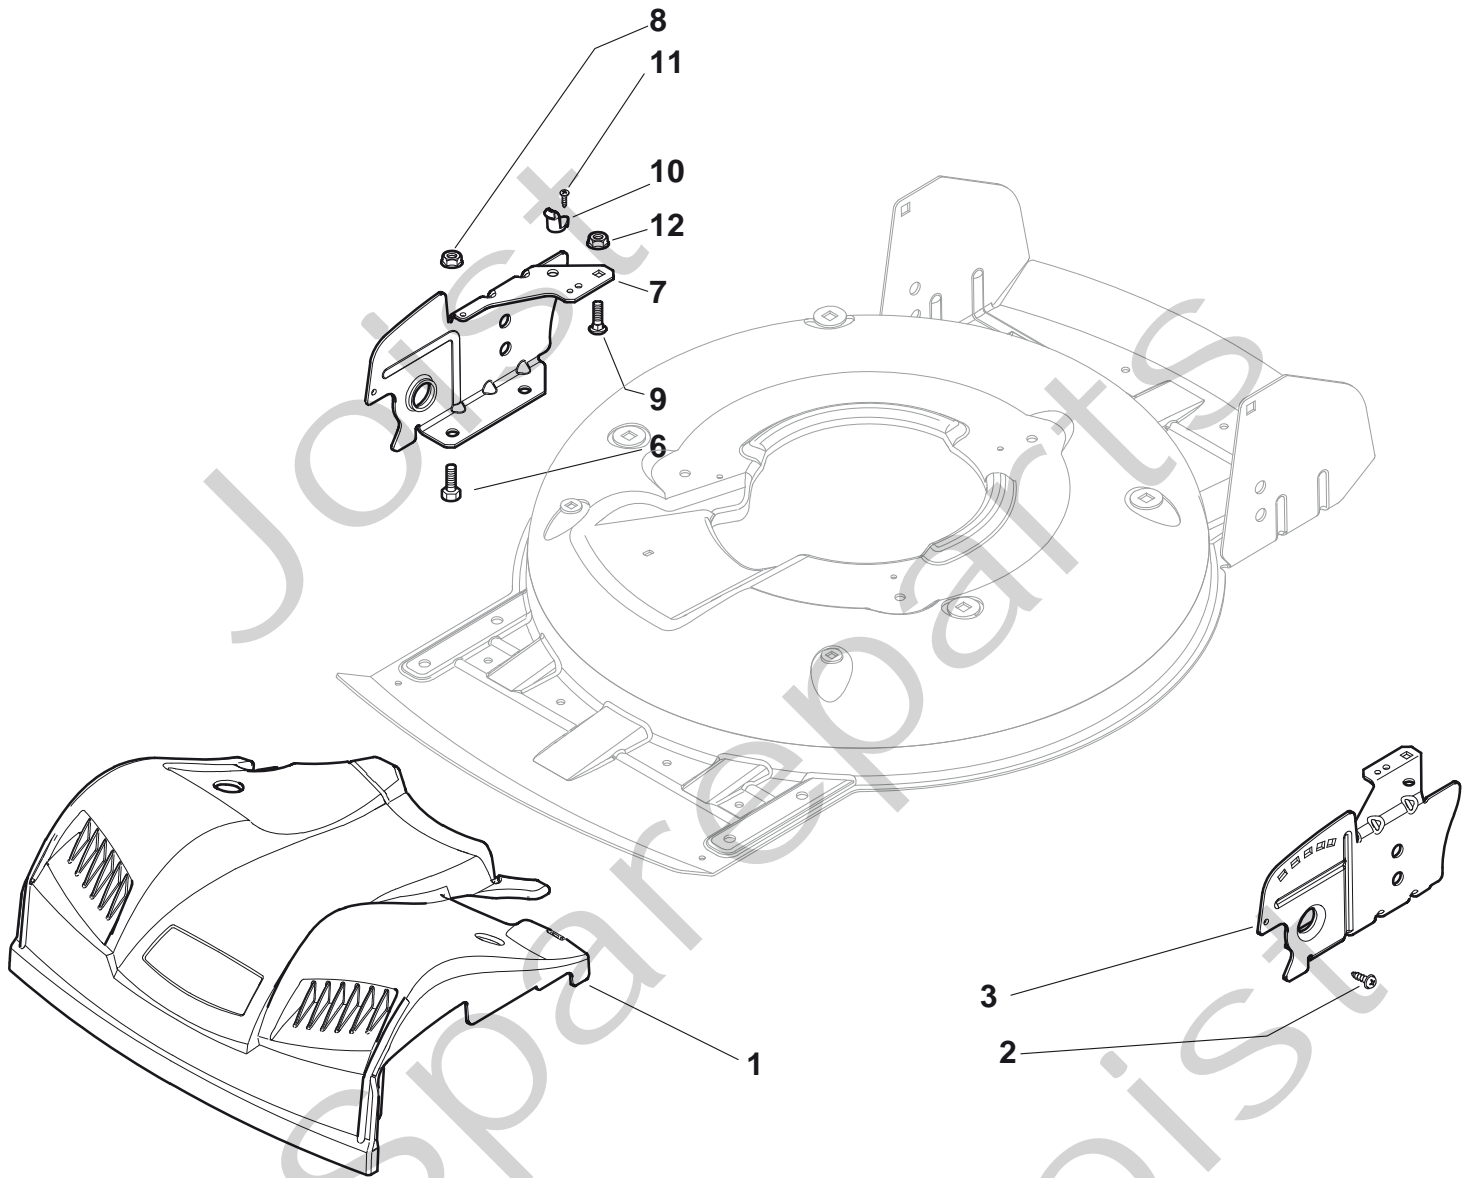

MULTICLIP 50 B

MULTICLIP 50 B

Pos. Fig.	Antal Quantity	Art No Part No	Benämning	Description	Anmärkning Notes
4	3	12728530/0	Skruv	Screw	
5	1	22060220/0	Remskydd	Protection	

MULTICLIP 50 B

MULTICLIP 50 B

Pos. Fig.	Antal Quantity	Art No Part No	Benämning	Description	Anmärkning Notes
1	1	322226097/1	Frontkåpa-gul	Mask, Yellow	
1	1	322226133/0	Frontkåpa-svart	Mask, Black	
2	2	12728523/0	Skruv	Screw	
3	1	22778421/0	Fäste-vä	Bracket, L	
6	4	12792611/0	Skruv	Screw	
7	1	22778419/0	Fäste-hö	Bracket, R	
8	4	12293201/0	Mutter	Nut	
9	2	12815200/0	Skruv	Screw	
10	2	22020400/0	Hållare	Fairlead	
11	2	12728523/0	Skruv	Screw	
12	2	12292102/0	Mutter (Hydro)	Nut (Hydro)	