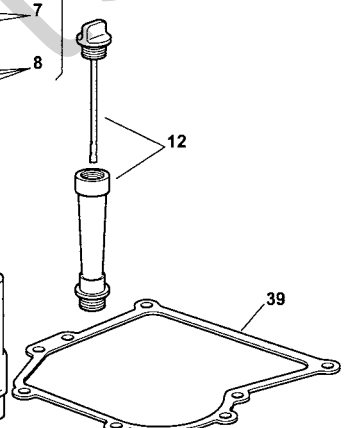

# Genuine Spare Parts

---

Joist  
Spareparts  
Joist

Utgåva Issue		Bildnr Picture No		STIGA SV 40- RV 45 GGP SV 150- RV 150	STIGA SV 40- RV 45 GGP SV 150- RV 150	Sida Page		
2006- 12		2140				416		
Pos. Fig.	Antal/Quantity			Art nr Part No	Benämning	Description	Sats Kit	Anmärkning Notes
	SV40 SV 150	RV45 RV 150						
X	1	1	1	18550034/0	Motor kpl.....	Engine assy.....		Endast/only SV40
X	2A	1		18550000/1	Start kpl.....	Starter assy.....		Inkl. pos 3 - 8
X	2B		1	18550132/0	Start kpl.....	Starter assy.....		Inkl. pos 3 - 8
X	3	1	1	18550001/0	• Tanklock .....	• Fuel tank cap .....		
X	4	1	1	18550052/0	• Starthandtag .....	• Starter handle.....		
X	5	1	1	18550053/0	• Startsnöre.....	• Starter cord .....		
X	6	1	1	18550002/0	• Fjäder.....	• Spring .....		
X	7	1	1	18550003/0	• Linhjul och fjäder.....	• Pulley and spring .....		
X	8	1	1	18550004/0	• Startspärr .....	• Starter pawl.....		
X	9	1	1	18550005/0	Bränsleslang .....	Fuel hose.....		
X	10	1	1	18550006/0	Pinnbultsats.....	Pin bolt set.....		
X	11	3	3	18550007/0	Mutter.....	Nut .....		
X	12	1	1	18550008/0	Oljesticka kpl.....	Oil dipstick assy.....		
X	13	1	1	18550125/0	Luftfilterhus .....	Air cleaner base .....		
X	14	2	2	18550010/0	Skruv.....	Screw .....		
X	15	1	1	18550011/0	Luftfilter.....	Air filter .....		
X	16A	1		18550012/0	Luftfilterlock .....	Air cleaner cover .....		
X	16B		1	18550133/0	Luftfilterlock .....	Air cleaner cover .....		
X	17	1	1	18550013/0	Ventilations slang .....	Breather tube .....		
X	18	1	1	18550014/1	Reglageplåt.....	Control bracket .....		
X	19	1	1	18550015/0	Regulatorfjäder.....	Governor spring.....		
X	20	1	1	18550029/0	Fjäder.....	Spring .....		
X	21	1	1	18550016/0	Förgasare kpl.....	Carburettor assy.....		
X	22	1	1	18550017/0	Chokelänk.....	Choke link .....		
X	23	1	1	18550018/0	Regulatorlänk .....	Governor link .....		
X	24	1	1	18550019/0	Packningsats- förg.....	Gasket set- carb. ....		
X	25	1	1	18550020/0	Luftregulator.....	Air vane .....		
X	26	1	1	18550021/0	Motorbroms .....	Engine brake .....		
X	27	1	1	18550022/0	Wireklämna .....	Casing clamp .....		
X	28	1	1	18550023/0	Skruv.....	Screw .....		
X	29	1	1	18550126/0	Tändspole.....	Magneto armature.....		Inkl. pos 30 - 30A
X	30	1	1	18550127/0	• Tändstiftshatt.....	• Spark plug elbow .....		
X	30A	1	1	18550071/0	• Anslutning .....	• Spark plug terminal.....		
X	31	1	1	9400- 0225- 00	Tändstift .....	Spark plug.....		Champion J19LM
X	32	1	1	18550026/0	Topplöckspackning .....	Cylinder head gasket.....		
X	33	2	2	18550027/0	Pinnbult.....	Pin bolt .....		
X	34	1	1	18550028/0	Ljuddämparpackning .....	Muffler gasket .....		
X	35	1	1	18550030/0	Distans .....	Spacer .....		
X	36	1	1	18550031/0	Ljuddämpare .....	Muffler .....		
X	37	2	2	18550032/0	Mutter.....	Nut .....		
X	38	1	1	18550033/0	Ljuddämparskydd .....	Muffler guard .....		
X	39	1	1	18550130/0	Vevhuspackning .....	Crankcase gasket .....		
X	40	1	1	18550129/0	Insugningsrör.....	Intake manifold .....		
X	41	1	1	18550131/0	Tätningring .....	Seal ring.....		
X	42	8	8	18550128/0	Skruv.....	Screw .....		