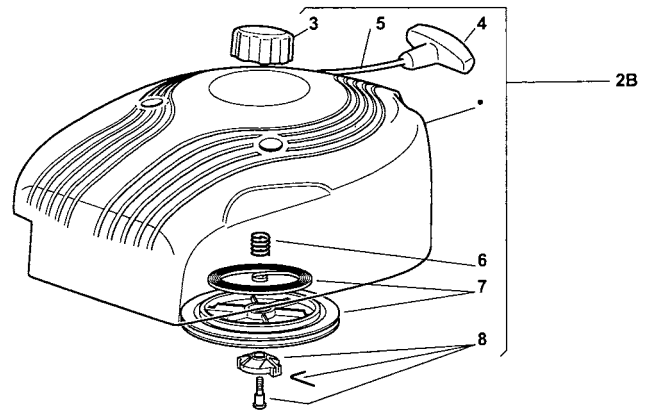

# Genuine Spare Parts

---

Joist  
Spareparts  
Joist

Utgåva Issue		Bildnr Picture No		STIGA SV 40- RV 45 GGP SV 150- RV 150	STIGA SV 40- RV 45 GGP SV 150- RV 150	Sida Page		
2006- 12		2140				416		
Pos. Fig.	Antal/Quantity			Art nr Part No	Benämning	Description	Sats Kit	Anmärkning Notes
	SV40 SV 150	RV45 RV 150						
X	1	1	1	18550034/0	Motor kpl.....	Engine assy.....		Endast/only SV40
X	2A	1		18550000/1	Start kpl.....	Starter assy.....		Inkl. pos 3 - 8
X	2B		1	18550132/0	Start kpl.....	Starter assy.....		Inkl. pos 3 - 8
X	3	1	1	18550001/0	• Tanklock .....	• Fuel tank cap .....		
X	4	1	1	18550052/0	• Starthandtag .....	• Starter handle.....		
X	5	1	1	18550053/0	• Startsnöre.....	• Starter cord .....		
X	6	1	1	18550002/0	• Fjäder.....	• Spring .....		
X	7	1	1	18550003/0	• Linhjul och fjäder.....	• Pulley and spring .....		
X	8	1	1	18550004/0	• Startspärr .....	• Starter pawl.....		
X	9	1	1	18550005/0	Bränsleslang .....	Fuel hose.....		
X	10	1	1	18550006/0	Pinnbultsats.....	Pin bolt set.....		
X	11	3	3	18550007/0	Mutter.....	Nut .....		
X	12	1	1	18550008/0	Oljesticka kpl.....	Oil dipstick assy.....		
X	13	1	1	18550125/0	Luftfilterhus .....	Air cleaner base .....		
X	14	2	2	18550010/0	Skruv.....	Screw .....		
X	15	1	1	18550011/0	Luftfilter.....	Air filter .....		
X	16A	1		18550012/0	Luftfilterlock .....	Air cleaner cover .....		
X	16B		1	18550133/0	Luftfilterlock .....	Air cleaner cover .....		
X	17	1	1	18550013/0	Ventilations slang .....	Breather tube .....		
X	18	1	1	18550014/1	Reglageplåt.....	Control bracket .....		
X	19	1	1	18550015/0	Regulatorfjäder.....	Governor spring.....		
X	20	1	1	18550029/0	Fjäder.....	Spring .....		
X	21	1	1	18550016/0	Förgasare kpl.....	Carburettor assy.....		
X	22	1	1	18550017/0	Chokelänk.....	Choke link .....		
X	23	1	1	18550018/0	Regulatorlänk .....	Governor link .....		
X	24	1	1	18550019/0	Packningsats- förg.....	Gasket set- carb. ....		
X	25	1	1	18550020/0	Luftregulator.....	Air vane .....		
X	26	1	1	18550021/0	Motorbroms .....	Engine brake .....		
X	27	1	1	18550022/0	Wireklämna .....	Casing clamp .....		
X	28	1	1	18550023/0	Skruv.....	Screw .....		
X	29	1	1	18550126/0	Tändspole.....	Magneto armature.....		Inkl. pos 30 - 30A
X	30	1	1	18550127/0	• Tändstiftshatt.....	• Spark plug elbow .....		
X	30A	1	1	18550071/0	• Anslutning .....	• Spark plug terminal.....		
X	31	1	1	9400- 0225- 00	Tändstift .....	Spark plug.....		Champion J19LM
X	32	1	1	18550026/0	Topplöckspackning .....	Cylinder head gasket.....		
X	33	2	2	18550027/0	Pinnbult.....	Pin bolt .....		
X	34	1	1	18550028/0	Ljuddämparpackning .....	Muffler gasket .....		
X	35	1	1	18550030/0	Distans .....	Spacer .....		
X	36	1	1	18550031/0	Ljuddämpare .....	Muffler .....		
X	37	2	2	18550032/0	Mutter.....	Nut .....		
X	38	1	1	18550033/0	Ljuddämparskydd .....	Muffler guard .....		
X	39	1	1	18550130/0	Vevhuspackning .....	Crankcase gasket .....		
X	40	1	1	18550129/0	Insugningsrör.....	Intake manifold .....		
X	41	1	1	18550131/0	Tätningring .....	Seal ring.....		
X	42	8	8	18550128/0	Skruv.....	Screw .....		