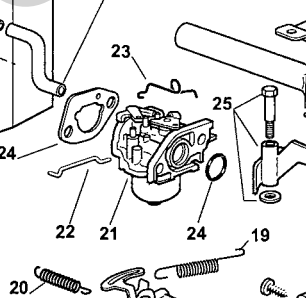

# Genuine Spare Parts

---

Joist  
Spareparts  
Joist

Utgåva Issue		Bildnr Picture No		STIGA SV 40- RV 45 GGP SV 150- RV 150	STIGA SV 40- RV 45 GGP SV 150- RV 150	Sida Page		
2006- 12		2140				416		
Pos. Fig.	Antal/Quantity			Art nr Part No	Benämning	Description	Sats Kit	Anmärkning Notes
	SV40 SV 150	RV45 RV 150						
X	1	1	1	18550034/0	Motor kpl.....	Engine assy.....		Endast/only SV40
X	2A	1		18550000/1	Start kpl.....	Starter assy.....		Inkl. pos 3 - 8
X	2B		1	18550132/0	Start kpl.....	Starter assy.....		Inkl. pos 3 - 8
X	3	1	1	18550001/0	• Tanklock .....	• Fuel tank cap .....		
X	4	1	1	18550052/0	• Starthandtag .....	• Starter handle.....		
X	5	1	1	18550053/0	• Startsnöre.....	• Starter cord .....		
X	6	1	1	18550002/0	• Fjäder.....	• Spring .....		
X	7	1	1	18550003/0	• Linhjul och fjäder.....	• Pulley and spring .....		
X	8	1	1	18550004/0	• Startspärr .....	• Starter pawl.....		
X	9	1	1	18550005/0	Bränsleslang .....	Fuel hose.....		
X	10	1	1	18550006/0	Pinnbultsats.....	Pin bolt set.....		
X	11	3	3	18550007/0	Mutter.....	Nut .....		
X	12	1	1	18550008/0	Oljesticka kpl.....	Oil dipstick assy.....		
X	13	1	1	18550125/0	Luftfilterhus .....	Air cleaner base .....		
X	14	2	2	18550010/0	Skruv.....	Screw .....		
X	15	1	1	18550011/0	Luftfilter.....	Air filter .....		
X	16A	1		18550012/0	Luftfilterlock .....	Air cleaner cover .....		
X	16B		1	18550133/0	Luftfilterlock .....	Air cleaner cover .....		
X	17	1	1	18550013/0	Ventilations slang .....	Breather tube .....		
X	18	1	1	18550014/1	Reglageplåt.....	Control bracket .....		
X	19	1	1	18550015/0	Regulatorfjäder.....	Governor spring.....		
X	20	1	1	18550029/0	Fjäder.....	Spring .....		
X	21	1	1	18550016/0	Förgasare kpl.....	Carburettor assy.....		
X	22	1	1	18550017/0	Chokelänk.....	Choke link .....		
X	23	1	1	18550018/0	Regulatorlänk .....	Governor link .....		
X	24	1	1	18550019/0	Packningsats- förg.....	Gasket set- carb. ....		
X	25	1	1	18550020/0	Luftregulator.....	Air vane .....		
X	26	1	1	18550021/0	Motorbroms .....	Engine brake .....		
X	27	1	1	18550022/0	Wireklämna .....	Casing clamp .....		
X	28	1	1	18550023/0	Skruv.....	Screw .....		
X	29	1	1	18550126/0	Tändspole.....	Magneto armature.....		Inkl. pos 30 - 30A
X	30	1	1	18550127/0	• Tändstiftshatt.....	• Spark plug elbow .....		
X	30A	1	1	18550071/0	• Anslutning .....	• Spark plug terminal.....		
X	31	1	1	9400- 0225- 00	Tändstift .....	Spark plug.....		Champion J19LM
X	32	1	1	18550026/0	Topplöckspackning .....	Cylinder head gasket.....		
X	33	2	2	18550027/0	Pinnbult.....	Pin bolt .....		
X	34	1	1	18550028/0	Ljuddämparpackning .....	Muffler gasket .....		
X	35	1	1	18550030/0	Distans .....	Spacer .....		
X	36	1	1	18550031/0	Ljuddämpare .....	Muffler .....		
X	37	2	2	18550032/0	Mutter.....	Nut .....		
X	38	1	1	18550033/0	Ljuddämparskydd .....	Muffler guard .....		
X	39	1	1	18550130/0	Vevhuspackning .....	Crankcase gasket .....		
X	40	1	1	18550129/0	Insugningsrör.....	Intake manifold .....		
X	41	1	1	18550131/0	Tätningring .....	Seal ring.....		
X	42	8	8	18550128/0	Skruv.....	Screw .....		