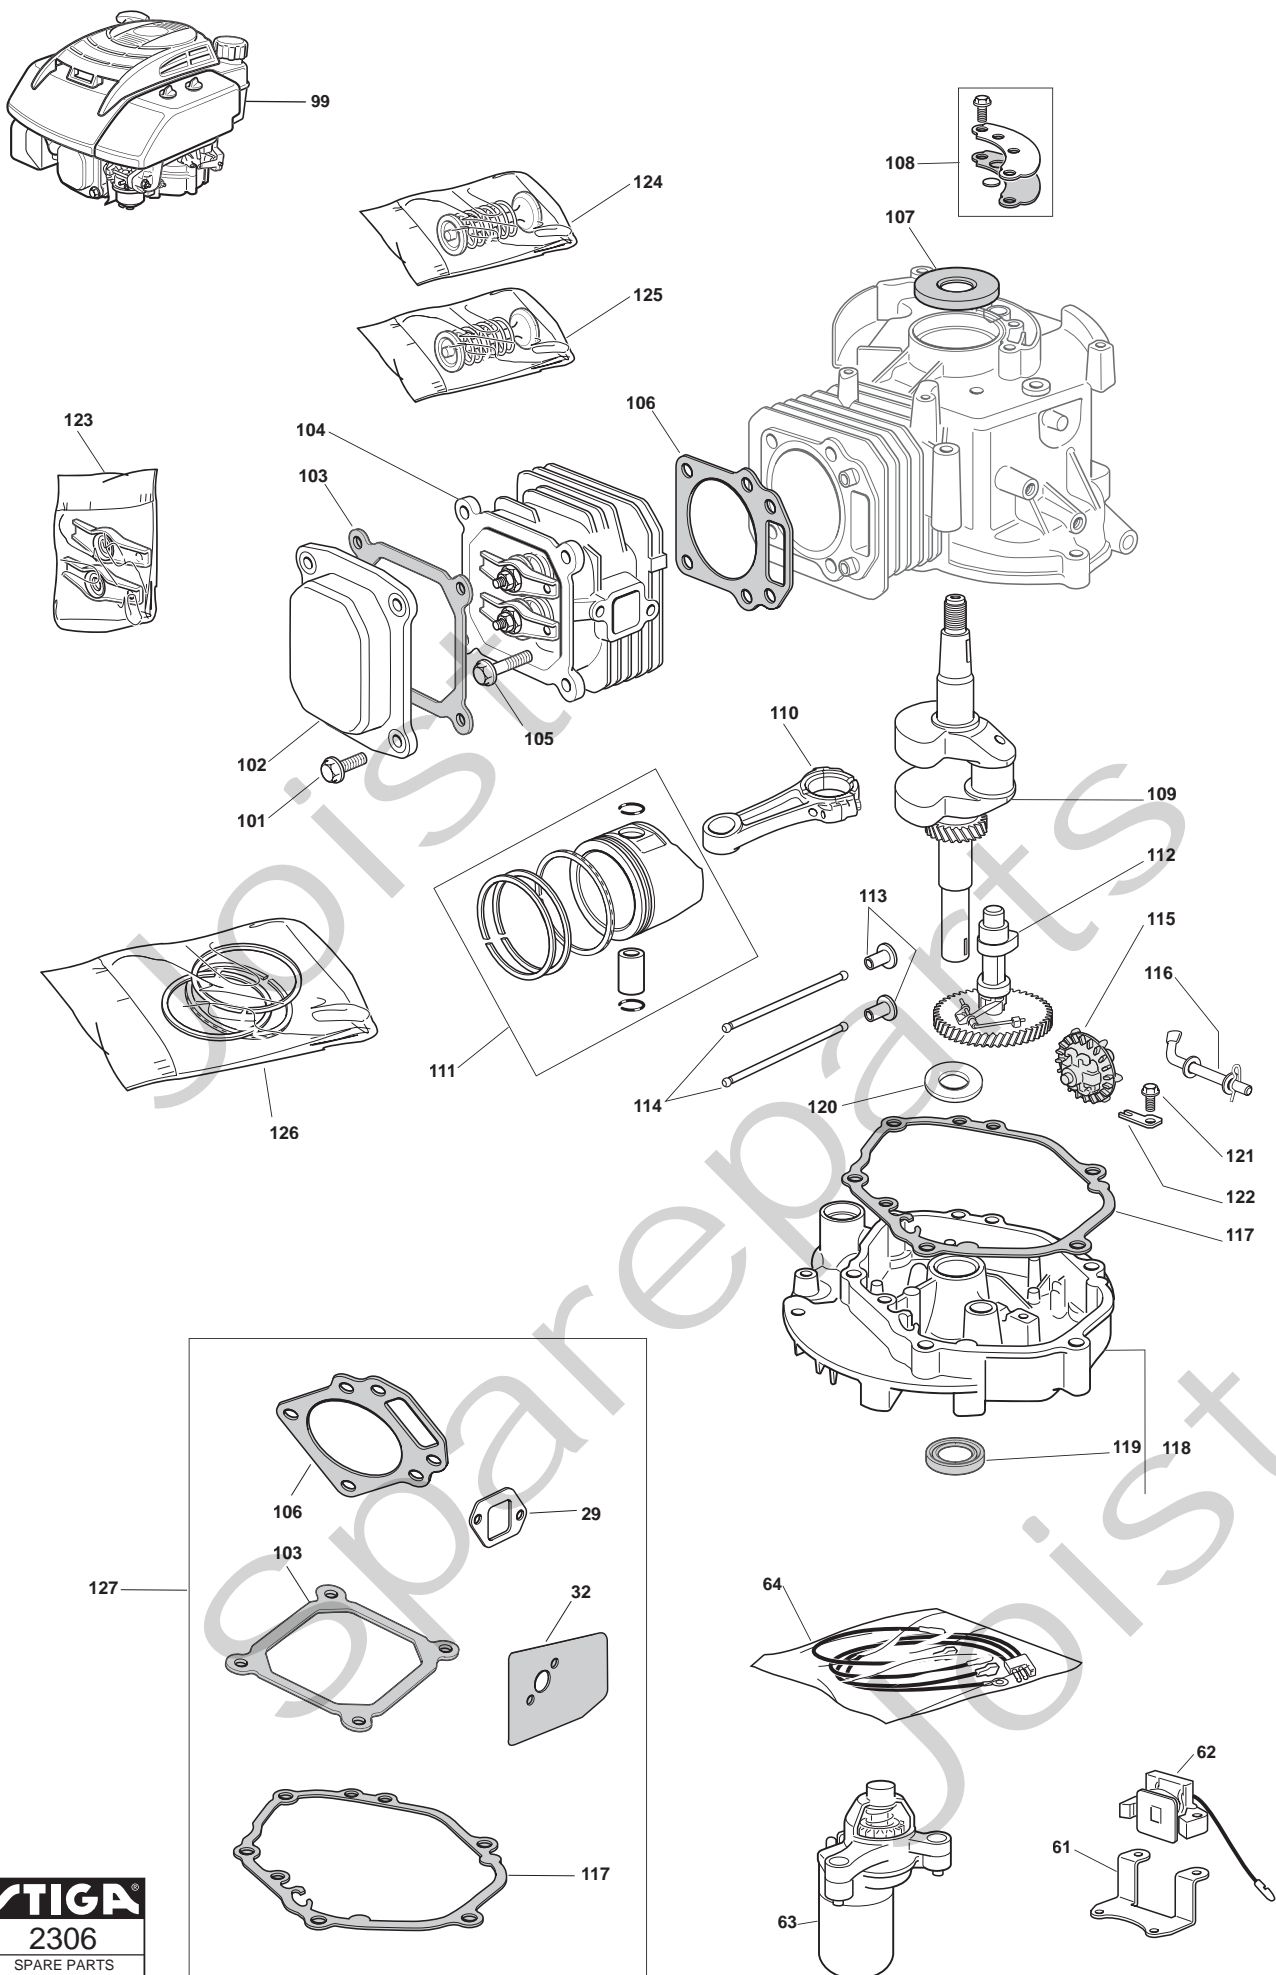

# Genuine Spare Parts

---

Joist  
Spareparts  
Joist

Utgåva Issue 2007- 12		Bildnr Picture No 2305		STIGA OM 60- RM 65- REM 70 OM 60ES- RM 65ES		STIGA OM 60- RM 65- REM 70 OM 60ES- RM 65ES		Sida Page 424	
Pos. Fig.	Antal/Quantity			Art nr Part No	Benämning	Description	Sats Kit	Anmärkning Notes	
	OM60 RM65 REM 70	OM60 -ES RM65 -ES							
1	1	1		18550161/0	Start kpl.....	Starter assy.....		Inkl. pos 2 - 4	
2	1	1		18550052/0	• Starthandtag.....	• Starter handle.....			
3	1	1		18550053/0	• Startsnöre.....	• Starter cord.....			
4	1	1		18550004/1	• Startspärr.....	• Starter pawl set.....			
5	1	1		18550162/0	Motorkåpa.....	Engine cover.....			
6	1	1		18550056/0	Svånghjulsmutter.....	Flywheel nut.....			
7	1	1		18550198/0	Startkopp.....	Starter cup.....			
8	1	1		18550167/0	Fläkt.....	Fan.....			
9	1			18550168/0	Svånghjul.....	Flywheel.....			
9		1		18550169/0	Svånghjul.....	Flywheel.....			
10	1	1		18550061/0	Kil.....	Key.....			
11	1	1		18550171/0	Pinnbult.....	Stud bolt.....			
12	2	2		18550172/0	Pinnbult.....	Stud bolt.....			
13	3	3		18550170/0	Bussning.....	Bushing.....			
14	3	3		18550050/0	Mutter.....	Nut.....			
15	1	1		18550163/0	Bränsletank kpl.....	Fuel tank assy.....		Inkl. pos 16	
16	1	1		18550001/0	• Tanklock.....	• Fuel tank cap.....			
17	1	1		18550141/0	Bränslefilter.....	Fuel filter.....			
18	1	1		18550165/0	Bult.....	Bolt.....			
19	1	1		18550084/0	Bränsleslang.....	Fuel hose.....			
21	1	1		18550187/0	Lufffilter.....	Air filter.....			
22	1	1		18550186/0	Insugningsrör.....	Intake manifold.....			
23	1	1		18550181/0	Ventilationsrör.....	Breather pipe.....			
24	2	2		18550081/0	Mutter.....	Nut.....			
25	1	1		18550078/0	Packning.....	Gasket.....			
26	1	1		18550077/0	Förgasare.....	Carburettor.....			
27	1	1		18550124/0	Värmeskydd.....	Heat block.....			
28	1	1		18550076/0	Insugning.....	Intake.....			
29	1	1		18550075/0	Packning.....	Gasket.....			
30	2	2		18550188/0	Pinnbult.....	Stud bolt.....			
31	2	2		18550069/0	Pinnbult.....	Double head bolt.....			
32	1	1		18550068/0	Packning.....	Gasket.....			
33	1	1		18550183/0	Ljuddämpare.....	Muffler.....			
34	1	1		18550182/0	Ljuddämparskydd.....	Muffler guard.....			
35	2	2		18550050/0	Mutter.....	Nut.....			
36	1	1		18550070/0	Elektronikspole.....	Electronic coil.....		Inkl. pos 37 - 38	
37	1	1		18550071/0	• Anslutning.....	• Spark plug terminal.....			
38	1	1		18550072/0	• Tändstiftshatt.....	• Spark plug cover.....			
39	1	1		1111- 9154- 01	Tändstift.....	Spark plug.....		Champion RN9YC	
40	1	1		18550063/0	Oljesticka kpl.....	Oil filler assy.....			
41	1			18550093/0	Motorbroms.....	Engine brake.....			
41		1		18550180/0	Motorbroms.....	Engine brake.....			
42	1	1		18550094/0	Skruv.....	Screw.....			
43	1	1		18550095/0	Skruv.....	Screw.....			
44	1	1		18550086/0	Regulatorarm.....	Governor lever.....			
45	1	1		18550085/0	Bult.....	Pin.....			
46	1	1		18550050/0	Mutter.....	Nut.....			
47	1	1		18550087/0	Fjäder.....	Spring.....			
48	1	1		18550088/0	Chokereglagestång.....	Choke control rod.....			
49	1	1		18550089/0	Reglagestång m.fjäder.....	Governor link & sprin.....			
50	1	1		18550092/1	Reglageplatta.....	Control plate.....			
51	1	1		18550090/0	Skruv.....	Screw.....			
52	1	1		18550091/0	Skruv.....	Screw.....			
53	1	1		18550022/0	Wireklämma.....	Casing clamp.....			
54	1	1		18550023/0	Skruv.....	Screw.....			
56	1	1		18550083/0	Slangklämma.....	Hose clamp.....			
71	1	1		22055447/0	Motorkåpa.....	Engine cover.....			
72	1	1		22055448/0	Lufffilterkåpa.....	Air filter cover.....			
74	1	1		22055451/0	Lock.....	Cover.....		RM 65, REM 70	
75	1	1		22055443/0	Lock.....	Cover.....		OM 60	
81	1	1		18550096/0	Packningssats- förg.....	Gasket set- carb.....			