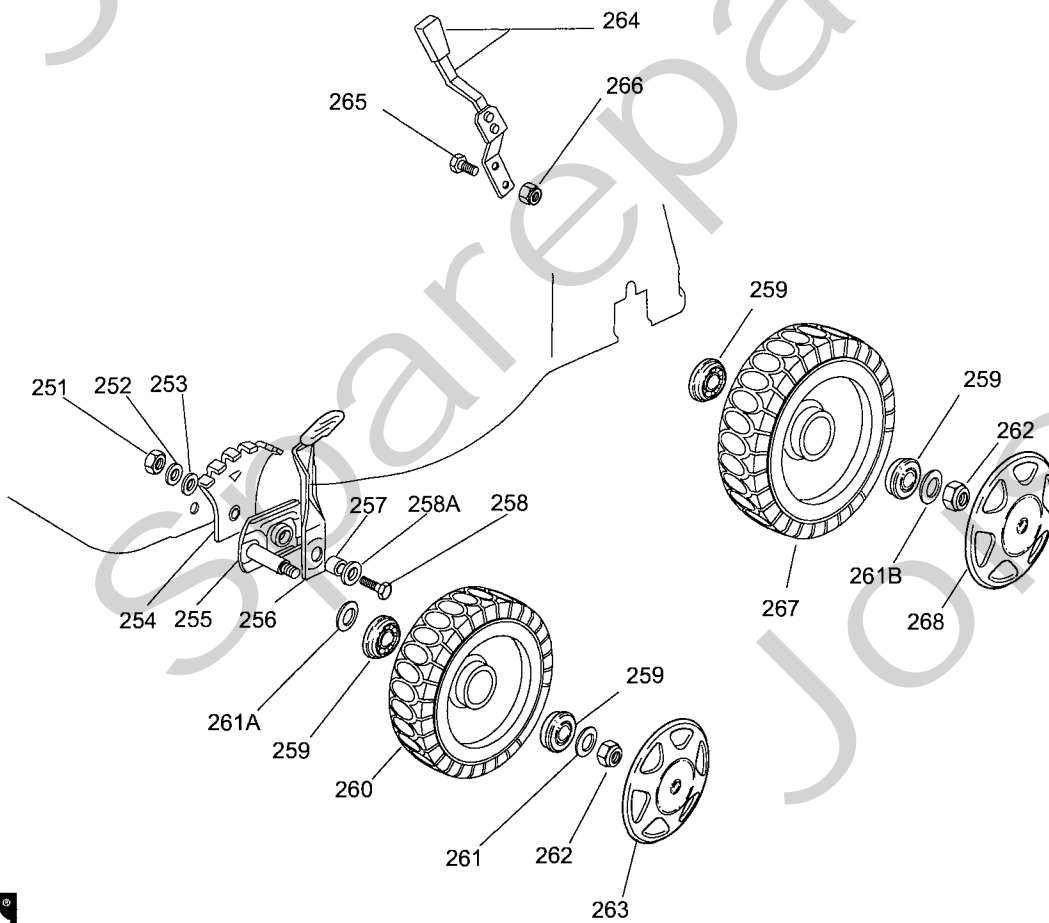

410 FRANCE REDUCTEURS

410 BI. CI. DI.

Utgåva Issue 2006- 12		Bildnr Picture No 1386D		48S COLLECTOR 46S TRANSMISSION HJULUPPHÄNGNING		48S COLLECTOR 46S TRANSMISSION WHEEL SUSPENSION		Sida Page 112	
Pos. Fig.	Antal/Quantity			Art nr Part No	Benämning	Description	Sats Kit	Anmärkning Notes	
	3234 -25 -45	3203 -45							
251	2	2		9799-0831-02	Mutter.....	Nut.....			
252	2	2		9683-0030-02	Låsbricka.....	Lock washer.....			
253	2	2		1136-0014-01	Bricka.....	Washer.....			
254	2	2		1136-0696-01	Höjdinställn.sektor.....	Wheel adjust sector.....			
255	2	2		1136-0754-01	Hjulstöd.....	Wheel support.....			
256	2	2		1136-0744-01	Höjdinställningsspak.....	Height adjust lever.....			
257	2	2		1136-0084-01	Distans.....	Spacer.....			
258	2	2		9997-0830-16	Skruv.....	Screw.....			
258A	2	2		9699-0028-02	Planbricka.....	Flat washer.....			
259	8	8		1136-0655-01	Kullager.....	Ball bearing.....			
260	2	2		1136-0770-01	Hjul.....	Wheel.....			
261	2	2		9699-0028-02	Planbricka.....	Flat washer.....			
261A	2	2		1136-0609-01	Fjäderbricka.....	Elastic washer.....			
261B	2	2		1136-0006-01	Fjäderbricka.....	Elastic washer.....			
262	4	4		9747-0831-02	Mutter.....	Lock nut.....			
263	2	2		1136-1894-01	Navkapsel- gul.....	Hub cap- yellow.....			
264	1	1		1136-0742-01	Höjdinställningsspak.....	Height adjust lever.....			
265	2	2		9997-0512-16	Skruv.....	Screw.....			
266	2	2		9747-0531-02	Mutter.....	Nut.....			
267	2	2		1136-0771-01	Hjul.....	Wheel.....			
268	2	2		1136-0646-01	Navkapsel- gul.....	Hub cap- yellow.....			
401	2	2		1136-0653-01	Kuggkrans.....	Ring gear.....			
402	1	1		1136-0690-01	Hjulskydd.....	Wheel protection.....			
403	4	4		9650-0012-04	Seegersäkring.....	Circlip.....			
404	1	1		1136-0685-01	Drev- vä.....	Pinion- LH.....			
405	2	2		1136-0632-01	Lager.....	Bearing.....			
406	1	1		1136-0689-01	Hjulskydd.....	Wheel protection.....			
407	1	1		1136-0713-01	Bakaxel.....	Rear wheel axle.....			
408	1	1		1136-0684-01	Drev- hö.....	Pinion- RH.....			
410	1	1		1136-1455-01	Kopplingswire.....	Clutch cable.....		Bi.Ci.Di	
410	1	1		1136-1459-01	Kopplingswire.....	Clutch cable.....		France Reducteurs	
411	1	1		1136-1456-01	Transmission kpl (sv).....	Gearbox assy (black).....		France Reducteurs	
411	1	1		1136-1457-01	Transmission kpl (grå).....	Gearbox assy (grey).....		Bi.Ci.Di	
412	1	1		1136-0692-01	• Remskiva.....	• Pulley.....			
413	1	1		1136-0612-01	• Stift.....	• Pin.....			
414	1	1		1136-0633-01	• Justerstång.....	• Adjustment rod.....		Bi.Ci.Di	
414	1	1		1136-1454-01	• Justerstång.....	• Adjustment rod.....		France Reducteurs	
415	1	1		1111-9123-01	Drivrem.....	Drive belt.....			
416	2	2		1136-0697-01	Stift.....	Pin.....			
417	1	1		1136-0638-01	Bussning.....	Bush.....			
418	1	1		1136-0668-01	Fjäder.....	Spring.....			
419	1	1		1136-0091-01	Bricka.....	Washer.....			
420	1	1		9747-0631-02	Låsmutter.....	Lock nut.....			
421	1	1		1136-0081-01	Navkapsel.....	Hub cap.....