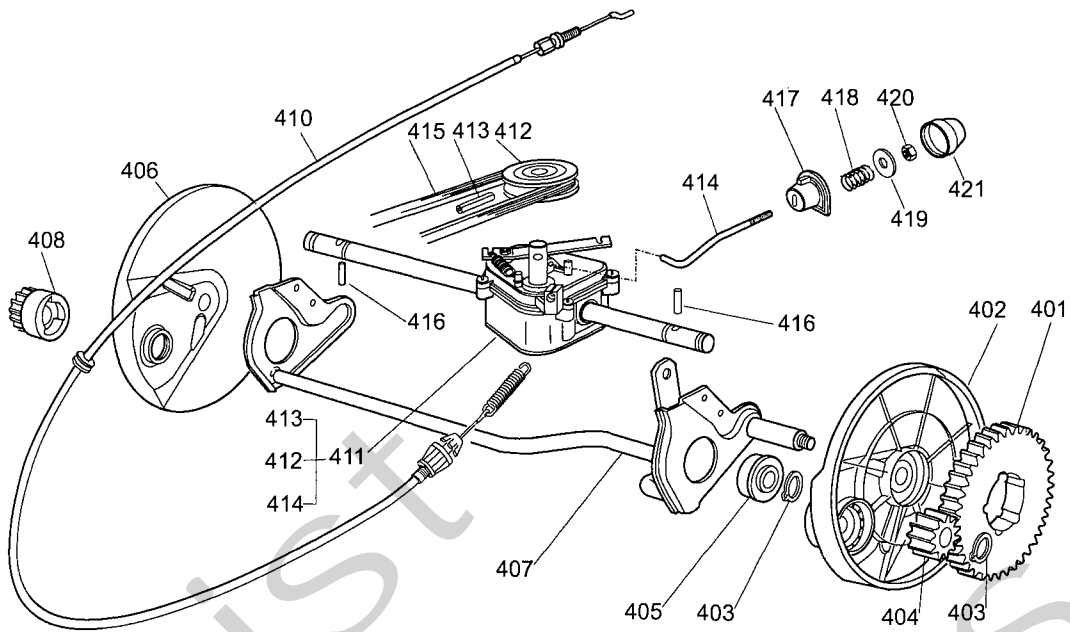

410 FRANCE REDUCTEURS

410 BI. CI. DI.

Utgåva Issue 2006- 12		Bildnr Picture No 1386D		48S COLLECTOR 46S TRANSMISSION HJULUPPHÄNGNING		48S COLLECTOR 46S TRANSMISSION WHEEL SUSPENSION		Sida Page 112	
Pos. Fig.	Antal/Quantity			Art nr Part No	Benämning	Description	Sats Kit	Anmärkning Notes	
	3234 -25 -45	3203 -45							
251	2	2		9799-0831-02	Mutter.....	Nut.....			
252	2	2		9683-0030-02	Låsbricka.....	Lock washer.....			
253	2	2		1136-0014-01	Bricka.....	Washer.....			
254	2	2		1136-0696-01	Höjdinställn.sektor.....	Wheel adjust sector.....			
255	2	2		1136-0754-01	Hjulstöd.....	Wheel support.....			
256	2	2		1136-0744-01	Höjdinställningsspak.....	Height adjust lever.....			
257	2	2		1136-0084-01	Distans.....	Spacer.....			
258	2	2		9997-0830-16	Skruv.....	Screw.....			
258A	2	2		9699-0028-02	Planbricka.....	Flat washer.....			
259	8	8		1136-0655-01	Kullager.....	Ball bearing.....			
260	2	2		1136-0770-01	Hjul.....	Wheel.....			
261	2	2		9699-0028-02	Planbricka.....	Flat washer.....			
261A	2	2		1136-0609-01	Fjäderbricka.....	Elastic washer.....			
261B	2	2		1136-0006-01	Fjäderbricka.....	Elastic washer.....			
262	4	4		9747-0831-02	Mutter.....	Lock nut.....			
263	2	2		1136-1894-01	Navkapsel- gul.....	Hub cap- yellow.....			
264	1	1		1136-0742-01	Höjdinställningsspak.....	Height adjust lever.....			
265	2	2		9997-0512-16	Skruv.....	Screw.....			
266	2	2		9747-0531-02	Mutter.....	Nut.....			
267	2	2		1136-0771-01	Hjul.....	Wheel.....			
268	2	2		1136-0646-01	Navkapsel- gul.....	Hub cap- yellow.....			
401	2	2		1136-0653-01	Kuggkrans.....	Ring gear.....			
402	1	1		1136-0690-01	Hjulskydd.....	Wheel protection.....			
403	4	4		9650-0012-04	Seegersäkring.....	Circlip.....			
404	1	1		1136-0685-01	Drev- vä.....	Pinion- LH.....			
405	2	2		1136-0632-01	Lager.....	Bearing.....			
406	1	1		1136-0689-01	Hjulskydd.....	Wheel protection.....			
407	1	1		1136-0713-01	Bakaxel.....	Rear wheel axle.....			
408	1	1		1136-0684-01	Drev- hö.....	Pinion- RH.....			
410	1	1		1136-1455-01	Kopplingswire.....	Clutch cable.....		Bi.Ci.Di	
410	1	1		1136-1459-01	Kopplingswire.....	Clutch cable.....		France Reducteurs	
411	1	1		1136-1456-01	Transmission kpl (sv).....	Gearbox assy (black).....		France Reducteurs	
411	1	1		1136-1457-01	Transmission kpl (grå).....	Gearbox assy (grey).....		Bi.Ci.Di	
412	1	1		1136-0692-01	• Remskiva.....	• Pulley.....			
413	1	1		1136-0612-01	• Stift.....	• Pin.....			
414	1	1		1136-0633-01	• Justerstång.....	• Adjustment rod.....		Bi.Ci.Di	
414	1	1		1136-1454-01	• Justerstång.....	• Adjustment rod.....		France Reducteurs	
415	1	1		1111-9123-01	Drivrem.....	Drive belt.....			
416	2	2		1136-0697-01	Stift.....	Pin.....			
417	1	1		1136-0638-01	Bussning.....	Bush.....			
418	1	1		1136-0668-01	Fjäder.....	Spring.....			
419	1	1		1136-0091-01	Bricka.....	Washer.....			
420	1	1		9747-0631-02	Låsmutter.....	Lock nut.....			
421	1	1		1136-0081-01	Navkapsel.....	Hub cap.....			