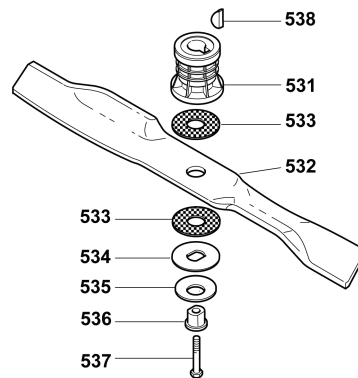

MC 534

TR

TR/E

2007

944.0

1 / 1

POS.	CODE	Q.TY	DESCRIZIONE	DESCRIPTION	DESCRIPTION	BESCHREIBUNG	REMARKS
401	12735662/0	2	VITE	SCREW	VIS	SCHRAUBE	
402	12521460/0	2	ROSETTA	WASHER	RONDELLE	SCHEIBE	
403	22570129/0	2	PIGNONE	PINION	PIGNON	RITZEL	
404	22753002/0	2	SPINA	PIN	GOUPILLE	STIFT	
405	22671661/0	2	ROSETTA	WASHER	RONDELLE	SCHEIBE	
406	22038406/0	2	DISTANZIALE	SPACER	ENTRETOISE	DISTANZRING	
410	81002833/0	1	ASSE RUOTE ANTERIORI	AXLE, FRONT WHEELS	AXE ROUES AVANT	ACHSE, VORDERRAD	
412	81003089/0	1	GRUPPO TRAZIONE	GEAR BOX	GROUPE TRACTION	ANTRIEB	
413	22601919/0	1	PULEGGIA	PULLEY	POULIE	RIEMENSCHLEIBE	
414	12523020/0	1	ROSETTA	WASHER	RONDELLE	SCHEIBE	
415	12735654/0	1	VITE	SCREW	VIS	SCHRAUBE	
416	35063185/0	1	CINGHIA	BELT	COURROIRE	RIEMEN	
417	12714312/0	1	GRANO	DOWEL	GRAIN	STIFT	
418	22601918/0	1	PULEGGIA	PULLEY	POULIE	RIEMENSCHLEIBE	

MC 534

TR

TR/E

2007

945.0

1 / 1

POS.	CODE	Q.TY	DESCRIZIONE	DESCRIPTION	DESCRIPTION	BESCHREIBUNG	REMARKS
501	22465623/0	1	MOZZO	HUB	MOYEU	HALTER	
502	81004138/0	1	COLTELLO	BLADE	LAME	MESSER	
503	12530140/0	1	ROSETTA	WASHER	RONDELLE	SCHEIBE	
504	12736850/0	1	VITE	SCREW	VIS	SCHRAUBE	

MC 534

TR

TR/E

2007

945a.0

1 / 1

POS.	CODE	Q.TY	DESCRIZIONE	DESCRIPTION	DESCRIPTION	BESCHREIBUNG	REMARKS
531	22465621/0	1	MOZZO	HUB	MOYEU	HALTER	
532	81004139/0	1	COLTELLO ALETTATO	BLADE WINGED	LAME AILETTÉE	MESSER FLÜGEL	
533	22672110/1	2	RONDELLA FRIZIONE	CLUTCH WASHER	RONDELLE FRICTION	KUPPLUNGSCHEIBE	
534	22672105/0	1	ROSETTA	WASHER	RONDELLE	SCHEIBE	
535	12508120/0	1	MOLLA A TAZZA	CUPPED SPRING	RESSORT	TELLER FEDER	
536	22041940/0	1	BUSSOLA FRIZIONE	CLUTCH BUSH	DOUILLE FRICTION	KUPPLUNGSCHEIBE	
537	12736850/0	1	VITE	SCREW	VIS	SCHRAUBE	
538	12139100/0	1	LINGUETTA	FEATHER	CLAVETTE	KEIL	