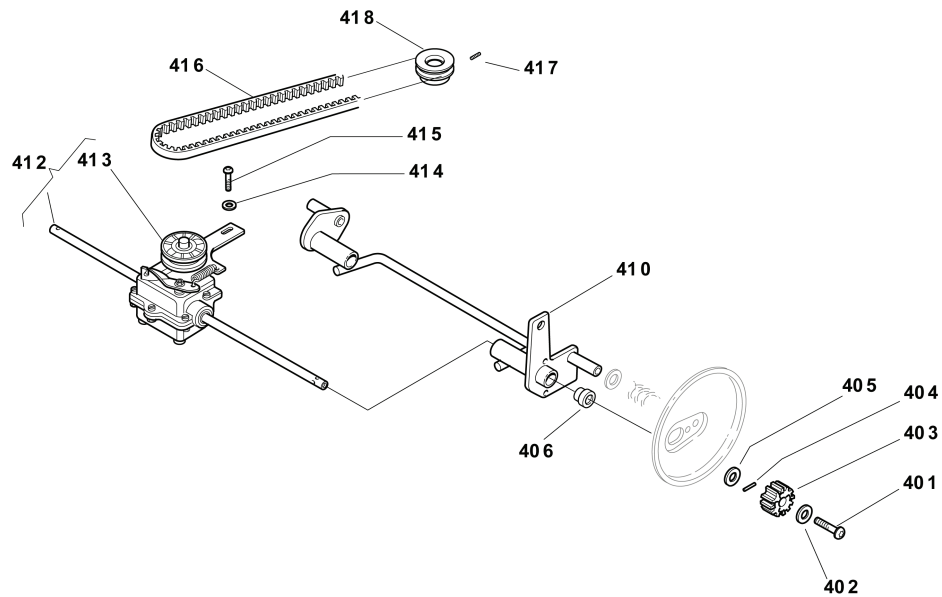

MC 534

TR

TR/E

2007

944.0

1 / 1

POS.	CODE	Q.TY	DESCRIZIONE	DESCRIPTION	DESCRIPTION	BESCHREIBUNG	REMARKS
401	12735662/0	2	VITE	SCREW	VIS	SCHRAUBE	
402	12521460/0	2	ROSETTA	WASHER	RONDELLE	SCHEIBE	
403	22570129/0	2	PIGNONE	PINION	PIGNON	RITZEL	
404	22753002/0	2	SPINA	PIN	GOUPILLE	STIFT	
405	22671661/0	2	ROSETTA	WASHER	RONDELLE	SCHEIBE	
406	22038406/0	2	DISTANZIALE	SPACER	ENTRETOISE	DISTANZRING	
410	81002833/0	1	ASSE RUOTE ANTERIORI	AXLE, FRONT WHEELS	AXE ROUES AVANT	ACHSE, VORDERRAD	
412	81003089/0	1	GRUPPO TRAZIONE	GEAR BOX	GROUPE TRACTION	ANTRIEB	
413	22601919/0	1	PULEGGIA	PULLEY	POULIE	RIEMENSCHLEIBE	
414	12523020/0	1	ROSETTA	WASHER	RONDELLE	SCHEIBE	
415	12735654/0	1	VITE	SCREW	VIS	SCHRAUBE	
416	35063185/0	1	CINGHIA	BELT	COURROIRE	RIEMEN	
417	12714312/0	1	GRANO	DOWEL	GRAIN	STIFT	
418	22601918/0	1	PULEGGIA	PULLEY	POULIE	RIEMENSCHLEIBE	