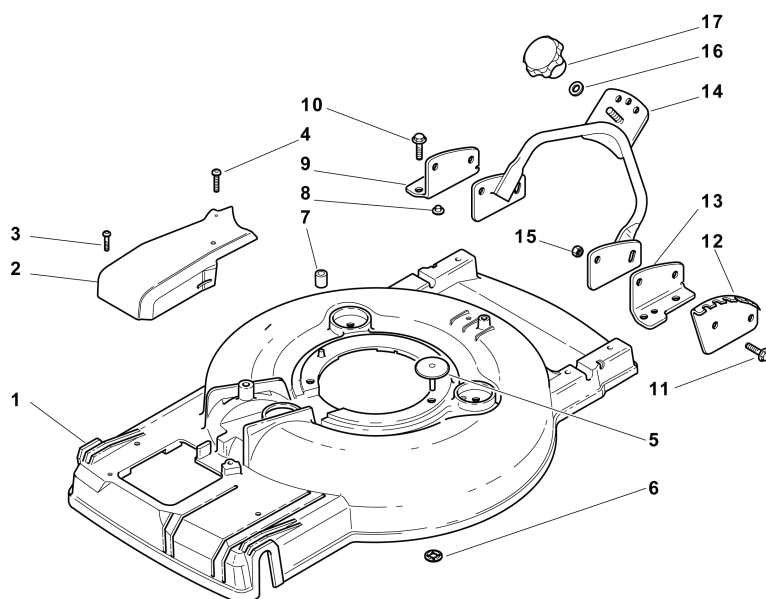

MC 534

TR

TR/E

2007

941.0

1 / 1

POS.	CODE	Q.TY	DESCRIZIONE	DESCRIPTION	DESCRIPTION	BESCHREIBUNG	REMARKS
1	81002672/0	1	CHASSIS GRIGIO	DECK GREY	CHÂSSIS GRIS	GEHÄUSE GRAU	
2	22060216/0	1	CARTER CINGHIA	PROTECTION, BELT	PROTECTION COURROIRE	SCHUTZ, RIEMEN	
3	12735657/0	2	VITE	SCREW	VIS	SCHRAUBE	
4	12735651/0	1	VITE	SCREW	VIS	SCHRAUBE	
5	22820055/0	2	TAPPO	CAP	BOUCHON	GUMMISTOPFEN	
6	12604899/0	2	FISSATORE A CORONA	CROWN FASTENER	FIXATEUR A COURONNE	KRONESCHEIBE	
7	22250013/0	1	GOMMINO	GROMMET	PROCTECION	SCHUTZ	
8	22820054/0	2	TAPPO	CAP	BOUCHON	GUMMISTOPFEN	
9	22778417/0	1	STAFFA DX	BRACKET, R	BRIDE D	PRATZE, RECHTE	
10	12735595/0	4	VITE	SCREW	VIS	SCHRAUBE	
11	12800815/0	4	VITE	SCREW	VIS	SCHRAUBE	
12	22735569/0	1	SETTORE REGOLAZIONE ALTEZZA	SECTOR, HEIGHT ADJUSTMENT	SECTEUR REGLAGE HAUTEUR	SEKTOR, HÖHEVERSTELLUNG	
13	22778415/0	1	STAFFA SX	BRACKET, L	BRIDE G	PRATZE, LINKE	
14	81006361/0	1	MANICO, PARTE INF GIALLO	HANDLE, LOWER PART YELLOW	MANCHERON, PARTIE INFERIEURE JAUNE	HOLM, UNTERTEIL GELB	
-	81006365/0	1	MANICO, PARTE INF NERO	HANDLE, LOWER PART BLACK	MANCHERON, PARTIE INFERIEURE NOIR	HOLM, UNTERTEIL SCHWARZ	
15	12293200/0	4	DADO	NUT	ECROU	MUTTER	
16	12523080/0	1	ROSETTA	WASHER	RONDELLE	SCHEIBE	
17	22399813/0	1	MANOPOLINA	KNOB	POIGNÉE	GRIFF	

MC 534

TR

TR/E

2007

941a.0

1 / 1

POS.	CODE	Q.TY	DESCRIZIONE	DESCRIPTION	DESCRIPTION	BESCHREIBUNG	REMARKS
21	12691800/0	2/3	VITE	SCREW	VIS	SCHRAUBE	
-	12692080/0	0/1	VITE	SCREW	VIS	SCHRAUBE	
22	22170835/0	3	DISTANZIALE	SPACER	ENTRETOISE	DISTANZRING	
23	12521350/0	3	ROSETTA	WASHER	RONDELLE	SCHEIBE	
24	12155000/0	3	DADO	NUT	ECROU	MUTTER	