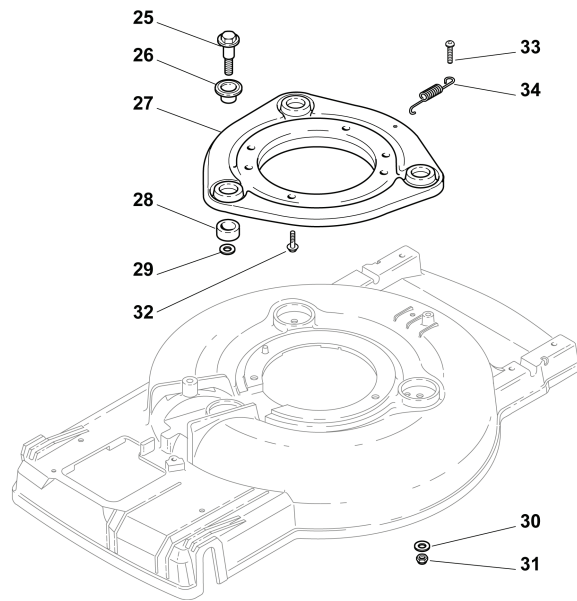

MC 534

TR

TR/E

2007

941b.0

1 / 1

POS.	CODE	Q.TY	DESCRIZIONE	DESCRIPTION	DESCRIPTION	BESCHREIBUNG	REMARKS
25	22524329/0	3	PERNO	PIN	PIVOT	BOLZEN	
26	22672201/0	3	ROSETTA	WASHER	RONDELLE	SCHEIBE	
27	81207220/0	1	FLANGIA	FLANGE	BRIDE	FLANSCH	
28	22250012/0	3	GOMMINO	GROMMET	PROCTECION	SCHUTZ	
29	22672201/0	3	ROSETTA	WASHER	RONDELLE	SCHEIBE	
30	22671651/0	3	ROSETTA	WASHER	RONDELLE	SCHEIBE	
31	12155000/0	3	DADO	NUT	ECROU	MUTTER	
32	12735108/0	3	VITE	SCREW	VIS	SCHRAUBE	
33	12791400/0	1	VITE	SCREW	VIS	SCHRAUBE	
34	22450444/0	1	MOLLA	SPRING	RESSORT	FEDER	