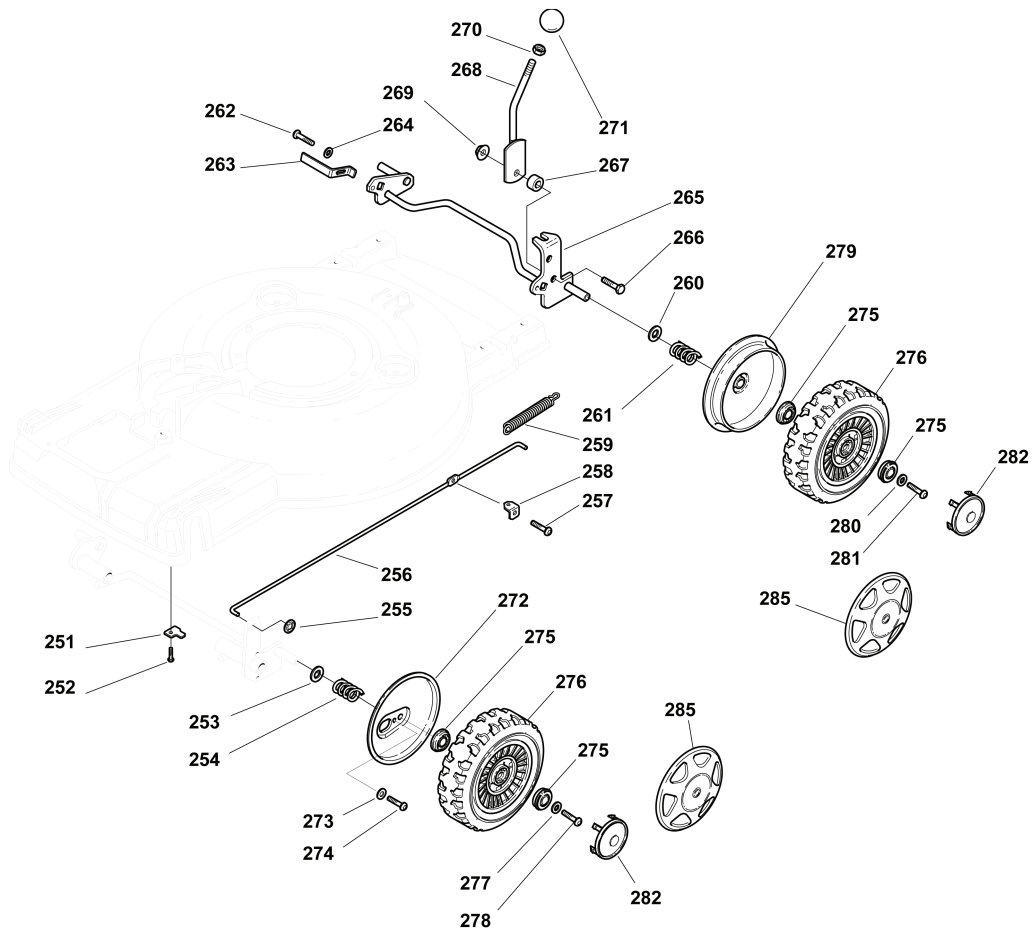

MC 534

TR

TR/E

2007

943.0

1 / 2

POS.	CODE	Q.TY	DESCRIZIONE	DESCRIPTION	DESCRIPTION	BESCHREIBUNG	REMARKS
251	22545157/0	2	PIASTRINA	PLATE	PLAQUETTE	PLÄTTCHEN	
252	12735662/0	4	VITE	SCREW	VIS	SCHRAUBE	
253	22671659/0	2	ROSETTA	WASHER	RONDELLE	SCHEIBE	
254	22430215/0	2	MOLLA	SPRING	RESSORT	FEDER	
255	12604899/0	2	FISSATORE A CORONA	CROWN FASTENER	FIXATEUR A COURONNE	KRONESCHIBE	
256	22033328/0	1	ASTA COMANDO REGOL. ALTEZZA	ROD, HEIGHT ADJUSTMENT CONTROL	TIGE COMMANDE REGLAGE HAUTEUR	STANGE, HÖHEVERSTELLUNG	
257	12735651/0	1	VITE	SCREW	VIS	SCHRAUBE	
258	22545139/0	1	PIASTRINA	PLATE	PLAQUETTE	PLÄTTCHEN	
259	22446183/0	1	MOLLA	SPRING	RESSORT	FEDER	
260	22671659/0	2	ROSETTA	WASHER	RONDELLE	SCHEIBE	
261	22430215/0	2	MOLLA	SPRING	RESSORT	FEDER	
262	12735661/0	2	VITE	SCREW	VIS	SCHRAUBE	
263	22551529/0	2	PIASTRINA	PLATE	PLAQUETTE	PLÄTTCHEN	
264	12521330/0	2	ROSETTA	WASHER	RONDELLE	SCHEIBE	
265	81002835/0	1	ASSE RUOTE POSTERIORI	AXLE, REAR WHEELS	AXE ROUES ARRIERE	ACHSE, HINTERRAD	
266	12793701/0	1	VITE	SCREW	VIS	SCHRAUBE	
267	22170830/0	1	DISTANZIALE	SPACER	ENTRETOISE	DISTANZRING	
268	81003317/0	1	LEVA REGOLAZIONE ALTEZZA	LEVER, HEIGHT ADJUSTMENT	LEVIER REGLAGE HAUTEUR	HEBEL, HÖNEVERSTELLUNG	
269	12293201/0	1	DADO	NUT	ECROU	MUTTER	
270	12293200/0	1	DADO	NUT	ECROU	MUTTER	
271	22399812/0	1	MANOPOLINA	KNOB	POIGNÉE	GRIFF	