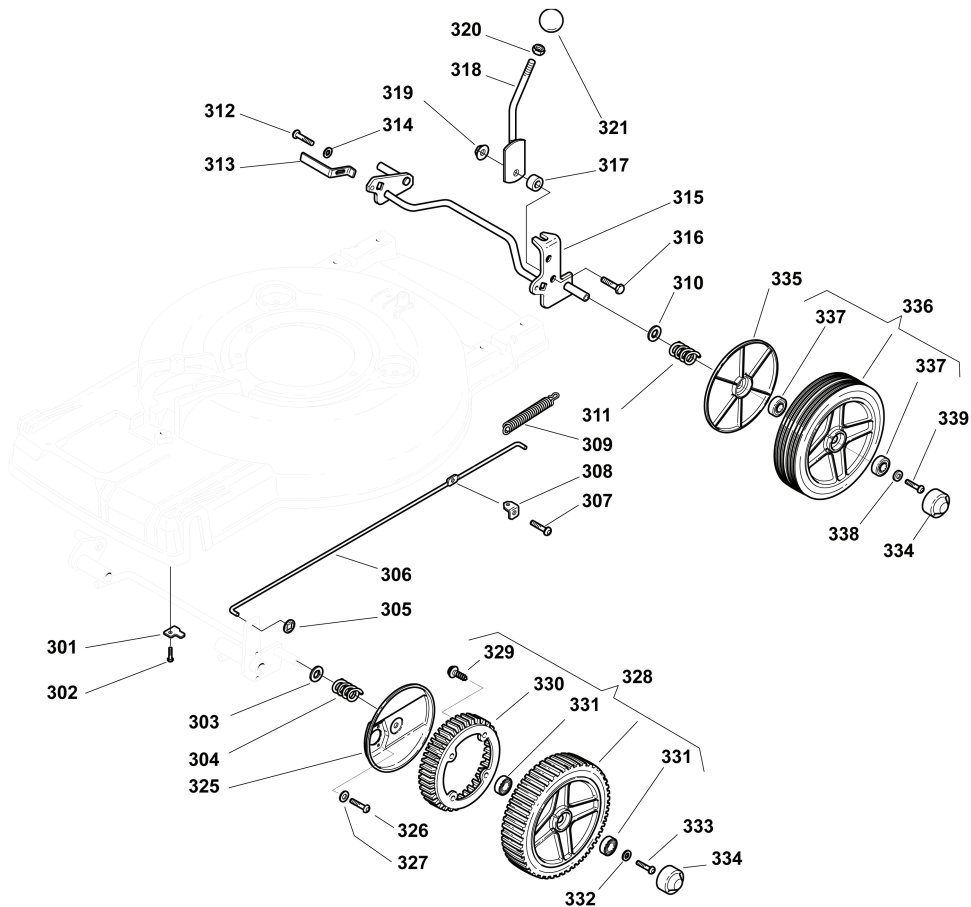

MC 534

TR

TR/E

2007

943a.0

1 / 2

POS.	CODE	Q.TY	DESCRIZIONE	DESCRIPTION	DESCRIPTION	BESCHREIBUNG	REMARKS
301	22545157/0	2	PIASTRINA	PLATE	PLAQUETTE	PLÄTTCHEN	
302	12735662/0	4	VITE	SCREW	VIS	SCHRAUBE	
303	22671659/0	2	ROSETTA	WASHER	RONDELLE	SCHEIBE	
304	22430215/0	2	MOLLA	SPRING	RESSORT	FEDER	
305	12604899/0	2	FISSATORE A CORONA	CROWN FASTENER	FIXATEUR A COURONNE	KRONESCHIEBE	
306	22033328/0	1	ASTA COMANDO REGOL. ALTEZZA	ROD, HEIGHT ADJUSTMENT CONTROL	TIGE COMMANDE REGLAGE HAUTEUR	STANGE, HÖHEVERSTELLUNG	
307	12735651/0	1	VITE	SCREW	VIS	SCHRAUBE	
308	22545139/0	1	PIASTRINA	PLATE	PLAQUETTE	PLÄTTCHEN	
309	22446183/0	1	MOLLA	SPRING	RESSORT	FEDER	
310	22671659/0	2	ROSETTA	WASHER	RONDELLE	SCHEIBE	
311	22430215/0	2	MOLLA	SPRING	RESSORT	FEDER	
312	12735661/0	2	VITE	SCREW	VIS	SCHRAUBE	
313	22551529/0	2	PIASTRINA	PLATE	PLAQUETTE	PLÄTTCHEN	
314	12521330/0	2	ROSETTA	WASHER	RONDELLE	SCHEIBE	
315	81002835/0	1	ASSE RUOTE POSTERIORI	AXLE, REAR WHEELS	AXE ROUES ARRIERE	ACHSE, HINTERRAD	
316	12793701/0	1	VITE	SCREW	VIS	SCHRAUBE	
317	22170830/0	1	DISTANZIALE	SPACER	ENTRETOISE	DISTANZRING	
318	81003317/0	1	LEVA REGOLAZIONE ALTEZZA	LEVER, HEIGHT ADJUSTMENT	LEVIER REGLAGE HAUTEUR	HEBEL, HÖNEVERSTELLUNG	
319	12293201/0	1	DADO	NUT	ECROU	MUTTER	
320	12293200/0	1	DADO	NUT	ECROU	MUTTER	
321	22399812/0	1	MANOPOLINA	KNOB	POIGNÉE	GRIFF	