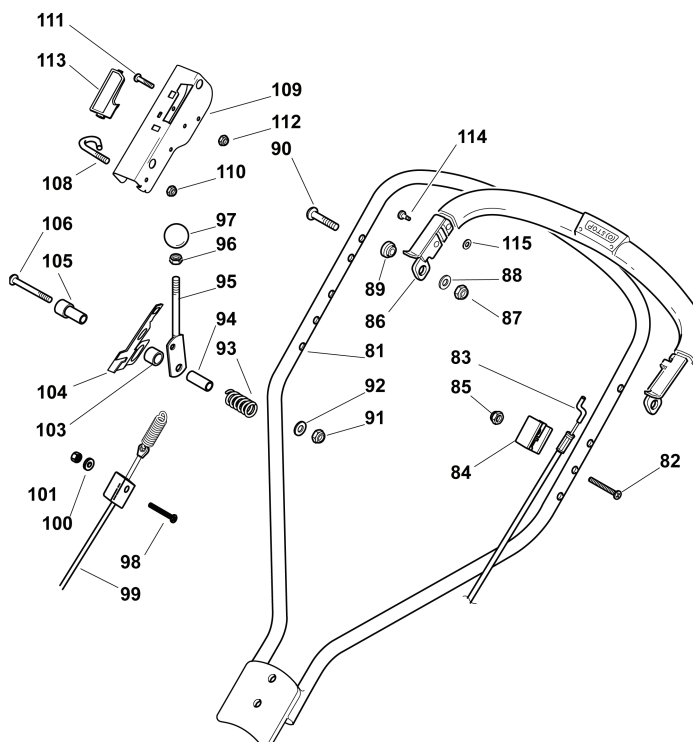

MC 534

TR

TR/E

2007

942.0

1 / 2

POS.	CODE	Q.TY	DESCRIZIONE	DESCRIPTION	DESCRIPTION	BESCHREIBUNG	REMARKS
81	81006363/1	1	MANICO, PARTE SUP GIALLO	HANDLE, UPPER PART YELLOW	MANCHERON, PARTIE SUPERIEURE JAUNE	HOLM, OBERTEIL, GELB	
-	81003667/0	1	MANICO, PARTE SUP NERO	HANDLE, UPPER PART BLACK	MANCHERON, PARTIE SUPERIEURE NOIR	HOLM, OBERTEIL, SCHWARZ	
82	12727783/0	1	VITE	SCREW	VIS	SCHRAUBE	
83	81000733/0	1	CAVO FRENO MOTORE	CABLE, THREAD ENG. BRAKE	CABLE FREIN MOTEUR	KABEL, MOTORBREMSE	(B&S - HONDA - GGP ENGINE SV/M 150)
-	81000729/0	1	CAVO FRENO MOTORE	CABLE, THREAD ENG. BRAKE	CABLE FREIN MOTEUR	KABEL, MOTORBREMSE	(GGP ENGINE SV200)
84	22551640/0	1	PIASTRINA	PLATE	PLAQUETTE	PLÄTTCHEN	
85	12154510/0	1	DADO	NUT	ECROU	MUTTER	
86	81003318/1	1	LEVA FRENO MOTORE	LEVER, MOTOR BRAKE	LEVIER FREIN MOTEUR	HEBEL, MOTORBREMSE	
87	12154510/0	2	DADO	NUT	ECROU	MUTTER	
88	12521330/0	2	ROSETTA	WASHER	RONDELLE	SCHEIBE	
89	22671660/1	2	ROSETTA	WASHER	RONDELLE	SCHEIBE	
90	12727784/0	2	VITE	SCREW	VIS	SCHRAUBE	
91	12292100/0	1	DADO	NUT	ECROU	MUTTER	
92	12530060/0	1	ROSETTA ELASTICA	SPRING WASHER	RONDELLE ELASTIQUE	ELASTISCHE SCHEIBE	
93	22450446/0	1	MOLLA	SPRING	RESSORT	FEDER	
94	22170840/0	1	DISTANZIALE	SPACER	ENTRETOISE	DISTANZRING	
95	81003313/0	1	LEVA TRAZIONE	DRIVING LEVER	LEVIER TRACTION	ANTRIEBHEBEL	
96	12293200/0	1	DADO	NUT	ECROU	MUTTER	
97	22399812/0	1	MANOPOLINA	KNOB	POIGNÉE	GRIF	
98	12727791/0	1	VITE	SCREW	VIS	SCHRAUBE	
99	81000746/0	1	CAVO COMANDO TRAZIONE	CABLE, REAR DRIVE	CÂBLE, COMMANDE TRACTION	KABEL, ANTRIEB	
100	12521330/0	1	ROSETTA	WASHER	RONDELLE	SCHEIBE	
101	12154510/0	1	DADO	NUT	ECROU	MUTTER	
102	22170843/0	1	DISTANZIALE	SPACER	ENTRETOISE	DISTANZRING	