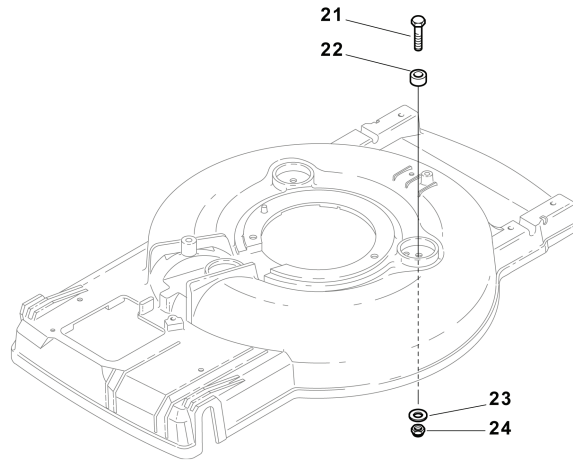

MC 534

TR

TR/E

2007

941a.0

1 / 1

POS.	CODE	Q.TY	DESCRIZIONE	DESCRIPTION	DESCRIPTION	BESCHREIBUNG	REMARKS
21	12691800/0	2/3	VITE	SCREW	VIS	SCHRAUBE	
-	12692080/0	0/1	VITE	SCREW	VIS	SCHRAUBE	
22	22170835/0	3	DISTANZIALE	SPACER	ENTRETOISE	DISTANZRING	
23	12521350/0	3	ROSETTA	WASHER	RONDELLE	SCHEIBE	
24	12155000/0	3	DADO	NUT	ECROU	MUTTER