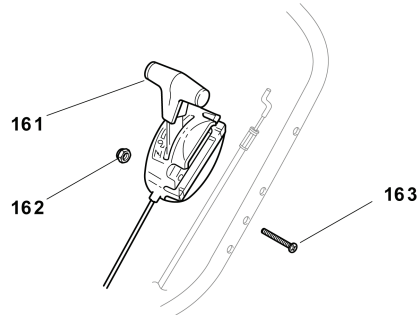

MC 534

TR

TR/E

2007

942a.0

1 / 1

POS.	CODE	Q.TY	DESCRIZIONE	DESCRIPTION	DESCRIPTION	BESCHREIBUNG	REMARKS
161	81007130/0	1	CAVO ACCELERATORE	CABLE, TROTTLE	CABLE, ACCELERATEUR	KABLE, BESCHLEUNIGER	(HONDA)
162	12154510/0	1	DADO	NUT	ECROU	MUTTER	
163	12727786/0	1	VITE	SCREW	VIS	SCHRAUBE