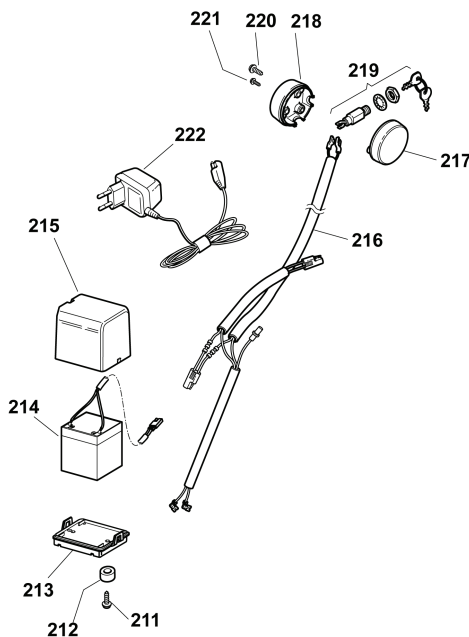

MC 534

TR

TR/E

2007

942c.0

1 / 1

POS.	CODE	Q.TY	DESCRIZIONE	DESCRIPTION	DESCRIPTION	BESCHREIBUNG	REMARKS
211	12728535/0	2	VITE	SCREW	VIS	SCHRAUBE	
212	25160012/0	2	DISTANZIALE	SPACER	ENTRETOISE	DISTANZRING	
213	22785122/0	1	SUPPORTO BATTERIA	SUPPORT, BATTERY	SUPPORT BATTERIE	HALTER, BATTERIE	
214	18120052/0	1	BATTERIA	BATTERY	BATTERIE	BATTERIE	
215	22109530/0	1	COPERCHIO	COVER	COUVERCLE	DECKEL	
216	18204197/0	1	CAVO AVVIAMENTO	CABLE, START	CABLE DÉMARRAGE	KABEL, START	
217	22722801/0	1	PROTEZIONE SX	L PROTECTION	PROTECTION G	LINKE SCHUTZ	
218	22722800/0	1	PROTEZIONE DX	R PROTECTION	PROTECTION D	RECHTE SCHUTZ	
219	18450050/0	1	INTERRUTTORE	SWITCH	INTERRUPTEUR	SCHALTER	
220	12728300/0	2	VITE	SCREW	VIS	SCHRAUBE	
221	12728691/0	1	VITE	SCREW	VIS	SCHRAUBE	
222	18204120/0	1	CARICA BATTERIA	BATTERY CHARGER	CHARGEUR DE BATTERIE	LADGERÄT	
-	18204121/0	1	CARICA BATTERIA	BATTERY CHARGER	CHARGEUR DE BATTERIE	LADGERÄT	(UK)