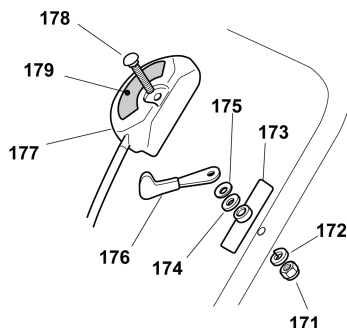

MC 534

TR

TR/E

2007

942b.0

1 / 1

POS.	CODE	Q.TY	DESCRIZIONE	DESCRIPTION	DESCRIPTION	BESCHREIBUNG	REMARKS
171	12291000/0	1	DADO	NUT	ECROU	MUTTER	
172	12581500/0	1	GROWER	GROWER	GROWER	FEDERRING	
173	22171006/0	1	DISTANZIALE	SPACER	ENTRETOISE	DISTANZRING	
174	12521360/0	1	ROSETTA	WASHER	RONDELLE	SCHEIBE	
175	12508100/0	1	ROSETTA ELASTICA	SPRING WASHER	RONDELLE ELASTIQUE	ELASTISCHE SCHEIBE	
176	81007220/0	1	LEVA, ACCELERATORE	LEVER, THROTTLE	LEVIER, ACCELERATEUR	HEBEL, BESHLEUNIGER	(B&S CLASSIC/SPRINT/LS/LC - GGP ENGINE)
-	81007279/1	1	LEVA, ACCELERATORE	LEVER, THROTTLE	LEVIER, ACCELERATEUR	HEBEL, BESHLEUNIGER	(B&S QUANTUM - HONDA)
177	81007080/0	1	CAVO ACCELERATORE	CABLE, TROTTLE	CABLE, ACCELERATEUR	KABLE, BESCHLEUNIGER	
178	12815030/0	1	VITE	SCREW	VIS	SCHRAUBE	
179	14356703/0	1	ETICHETTA	LABEL	ETIQUETTE	ETIKETTE	(B&S)
-	14361404/0	1	ETICHETTA	LABEL	ETIQUETTE	ETIKETTE	(GGP ENGINE - AVS)
-	14356702/0	1	ETICHETTA	LABEL	ETIQUETTE	ETIKETTE	(GGP ENGINE - HONDA)

MC 534

TR

TR/E

2007

942c.0

1 / 1

POS.	CODE	Q.TY	DESCRIZIONE	DESCRIPTION	DESCRIPTION	BESCHREIBUNG	REMARKS
211	12728535/0	2	VITE	SCREW	VIS	SCHRAUBE	
212	25160012/0	2	DISTANZIALE	SPACER	ENTRETOISE	DISTANZRING	
213	22785122/0	1	SUPPORTO BATTERIA	SUPPORT, BATTERY	SUPPORT BATTERIE	HALTER, BATTERIE	
214	18120052/0	1	BATTERIA	BATTERY	BATTERIE	BATTERIE	
215	22109530/0	1	COPERCHIO	COVER	COUVERCLE	DECKEL	
216	18204197/0	1	CAVO AVVIAMENTO	CABLE, START	CABLE DÉMARRAGE	KABEL, START	
217	22722801/0	1	PROTEZIONE SX	L PROTECTION	PROTECTION G	LINKE SCHUTZ	
218	22722800/0	1	PROTEZIONE DX	R PROTECTION	PROTECTION D	RECHTE SCHUTZ	
219	18450050/0	1	INTERRUTTORE	SWITCH	INTERRUPTEUR	SCHALTER	
220	12728300/0	2	VITE	SCREW	VIS	SCHRAUBE	
221	12728691/0	1	VITE	SCREW	VIS	SCHRAUBE	
222	18204120/0	1	CARICA BATTERIA	BATTERY CHARGER	CHARGEUR DE BATTERIE	LADGERÄT	
-	18204121/0	1	CARICA BATTERIA	BATTERY CHARGER	CHARGEUR DE BATTERIE	LADGERÄT	(UK)