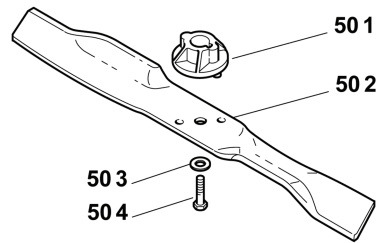

MC 534

TR

TR/E

2007

944.0

1 / 1

POS.	CODE	Q.TY	DESCRIZIONE	DESCRIPTION	DESCRIPTION	BESCHREIBUNG	REMARKS
401	12735662/0	2	VITE	SCREW	VIS	SCHRAUBE	
402	12521460/0	2	ROSETTA	WASHER	RONDELLE	SCHEIBE	
403	22570129/0	2	PIGNONE	PINION	PIGNON	RITZEL	
404	22753002/0	2	SPINA	PIN	GOUPILLE	STIFT	
405	22671661/0	2	ROSETTA	WASHER	RONDELLE	SCHEIBE	
406	22038406/0	2	DISTANZIALE	SPACER	ENTRETOISE	DISTANZRING	
410	81002833/0	1	ASSE RUOTE ANTERIORI	AXLE, FRONT WHEELS	AXE ROUES AVANT	ACHSE, VORDERRAD	
412	81003089/0	1	GRUPPO TRAZIONE	GEAR BOX	GROUPE TRACTION	ANTRIEB	
413	22601919/0	1	PULEGGIA	PULLEY	POULIE	RIEMENSCHLEIBE	
414	12523020/0	1	ROSETTA	WASHER	RONDELLE	SCHEIBE	
415	12735654/0	1	VITE	SCREW	VIS	SCHRAUBE	
416	35063185/0	1	CINGHIA	BELT	COURROIRE	RIEMEN	
417	12714312/0	1	GRANO	DOWEL	GRAIN	STIFT	
418	22601918/0	1	PULEGGIA	PULLEY	POULIE	RIEMENSCHLEIBE	

MC 534

TR

TR/E

2007

945.0

1 / 1

POS.	CODE	Q.TY	DESCRIZIONE	DESCRIPTION	DESCRIPTION	BESCHREIBUNG	REMARKS
501	22465623/0	1	MOZZO	HUB	MOYEU	HALTER	
502	81004138/0	1	COLTELLO	BLADE	LAME	MESSER	
503	12530140/0	1	ROSETTA	WASHER	RONDELLE	SCHEIBE	
504	12736850/0	1	VITE	SCREW	VIS	SCHRAUBE	

MC 534

TR

TR/E

2007

945a.0

1 / 1

POS.	CODE	Q.TY	DESCRIZIONE	DESCRIPTION	DESCRIPTION	BESCHREIBUNG	REMARKS
531	22465621/0	1	MOZZO	HUB	MOYEU	HALTER	
532	81004139/0	1	COLTELLO ALETTATO	BLADE WINGED	LAME AILETTÉE	MESSER FLÜGEL	
533	22672110/1	2	RONDELLA FRIZIONE	CLUTCH WASHER	RONDELLE FRICTION	KUPPLUNGSCHEIBE	
534	22672105/0	1	ROSETTA	WASHER	RONDELLE	SCHEIBE	
535	12508120/0	1	MOLLA A TAZZA	CUPPED SPRING	RESSORT	TELLER FEDER	
536	22041940/0	1	BUSSOLA FRIZIONE	CLUTCH BUSH	DOUILLE FRICTION	KUPPLUNGSCHEIBE	
537	12736850/0	1	VITE	SCREW	VIS	SCHRAUBE	
538	12139100/0	1	LINGUETTA	FEATHER	CLAVETTE	KEIL	