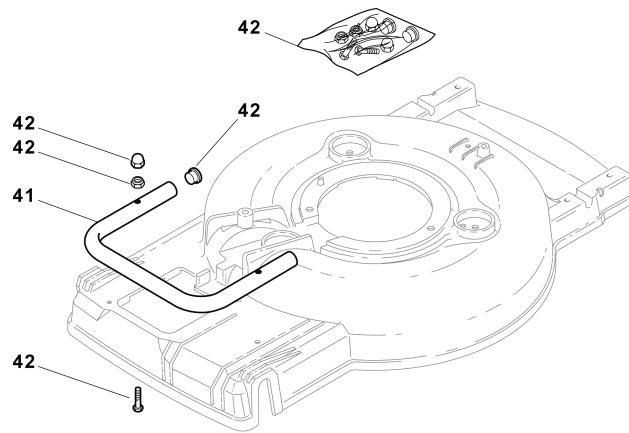

MC 534

TR

TR/E

2007

941c.0

1 / 1

POS.	CODE	Q.TY	DESCRIZIONE	DESCRIPTION	DESCRIPTION	BESCHREIBUNG	REMARKS
41	22869713/0	1	PROTEZIONE	PROTECTION	PROTECTION	SCHUTZ	
42	81008657/0	1	DOTAZIONE VITERIA	OUTFIT, SCREWS	DOTATION VISSERIE	SATZ, SCHRAUBEN