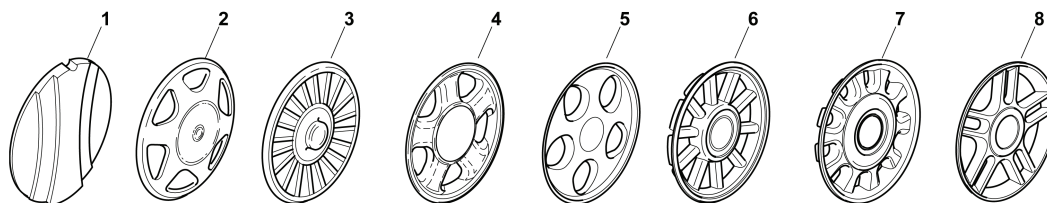

GLOBAL GARDEN PRODUCTS

ENCLOSURE 1

2007

001.0

1 / 1

POS.	CODE	Q.TY	DESCRIZIONE	DESCRIPTION	DESCRIPTION	BESCHREIBUNG	REMARKS
1	22110252/1		COPRIMOZZO BIANCO	HUB CAP WHITE	COUVRE-MOYEU BLANC	RADKAPPE WEIßE	
-	22110254/1		COPRIMOZZO GIALLO	HUB CAP YELLOW	COUVRE-MOYEU JAUNE	RADKAPPE GELBE	
-	22110255/1		COPRIMOZZO ROSSO	HUB CAP RED	COUVRE-MOYEU ROUGE	RADKAPPE ROTE	
2	22110344/0		COPRIMOZZO BIANCO	HUB CAP WHITE	COUVRE-MOYEU BLANC	RADKAPPE WEIßE	
-	22110395/0		COPRIMOZZO GRIGIO	HUB CAP GREY	COUVRE-MOYEU GRIS	RADKAPPE GRAU	
3	22110347/0		COPRIMOZZO GRIGIO	HUB CAP GREY	COUVRE-MOYEU GRIS	RADKAPPE GRAU	
4	22110381/0		COPRIMOZZO GRIGIO	HUB CAP GREY	COUVRE-MOYEU GRIS	RADKAPPE GRAU	
5	22110416/0		COPRIMOZZO GRIGIO	HUB CAP GREY	COUVRE-MOYEU GRIS	RADKAPPE GRAU	
6	22110495/0		COPRIMOZZO GRIGIO	HUB CAP GREY	COUVRE-MOYEU GRIS	RADKAPPE GRAU	
7	22110493/0		COPRIMOZZO GRIGIO	HUB CAP GREY	COUVRE-MOYEU GRIS	RADKAPPE GRAU	
8	22110491/0		COPRIMOZZO GRIGIO	HUB CAP GREY	COUVRE-MOYEU GRIS	RADKAPPE GRAU	

ENCLOSURE 2

2007

002.0

1 / 1

POS.	CODE	Q.TY	DESCRIZIONE	DESCRIPTION	DESCRIPTION	BESCHREIBUNG	REMARKS
1	22110251/0		COPRIMOZZO BIANCO	HUB CAP WHITE	COUVRE-MOYEU BLANC	RADKAPPE WEIßE	
-	22110253/0		COPRIMOZZO GIALLO	HUB CAP YELLOW	COUVRE-MOYEU JAUNE	RADKAPPE GELBE	
-	22110256/0		COPRIMOZZO ROSSO	HUB CAP RED	COUVRE-MOYEU ROUGE	RADKAPPE ROTE	
2	22110313/0		COPRIMOZZO BIANCO	HUB CAP WHITE	COUVRE-MOYEU BLANC	RADKAPPE WEIßE	
-	22110314/0		COPRIMOZZO GRIGIO	HUB CAP GREY	COUVRE-MOYEU GRIS	RADKAPPE GRAU	
3	22110348/0		COPRIMOZZO GRIGIO	HUB CAP GREY	COUVRE-MOYEU GRIS	RADKAPPE GRAU	
4	22110382/0		COPRIMOZZO GRIGIO	HUB CAP GREY	COUVRE-MOYEU GRIS	RADKAPPE GRAU	
5	22110417/0		COPRIMOZZO GRIGIO	HUB CAP GREY	COUVRE-MOYEU GRIS	RADKAPPE GRAU	
6	22110496/0		COPRIMOZZO GRIGIO	HUB CAP GREY	COUVRE-MOYEU GRIS	RADKAPPE GRAU	
7	22110494/0		COPRIMOZZO GRIGIO	HUB CAP GREY	COUVRE-MOYEU GRIS	RADKAPPE GRAU	
8	22110492/0		COPRIMOZZO GRIGIO	HUB CAP GREY	COUVRE-MOYEU GRIS	RADKAPPE GRAU	