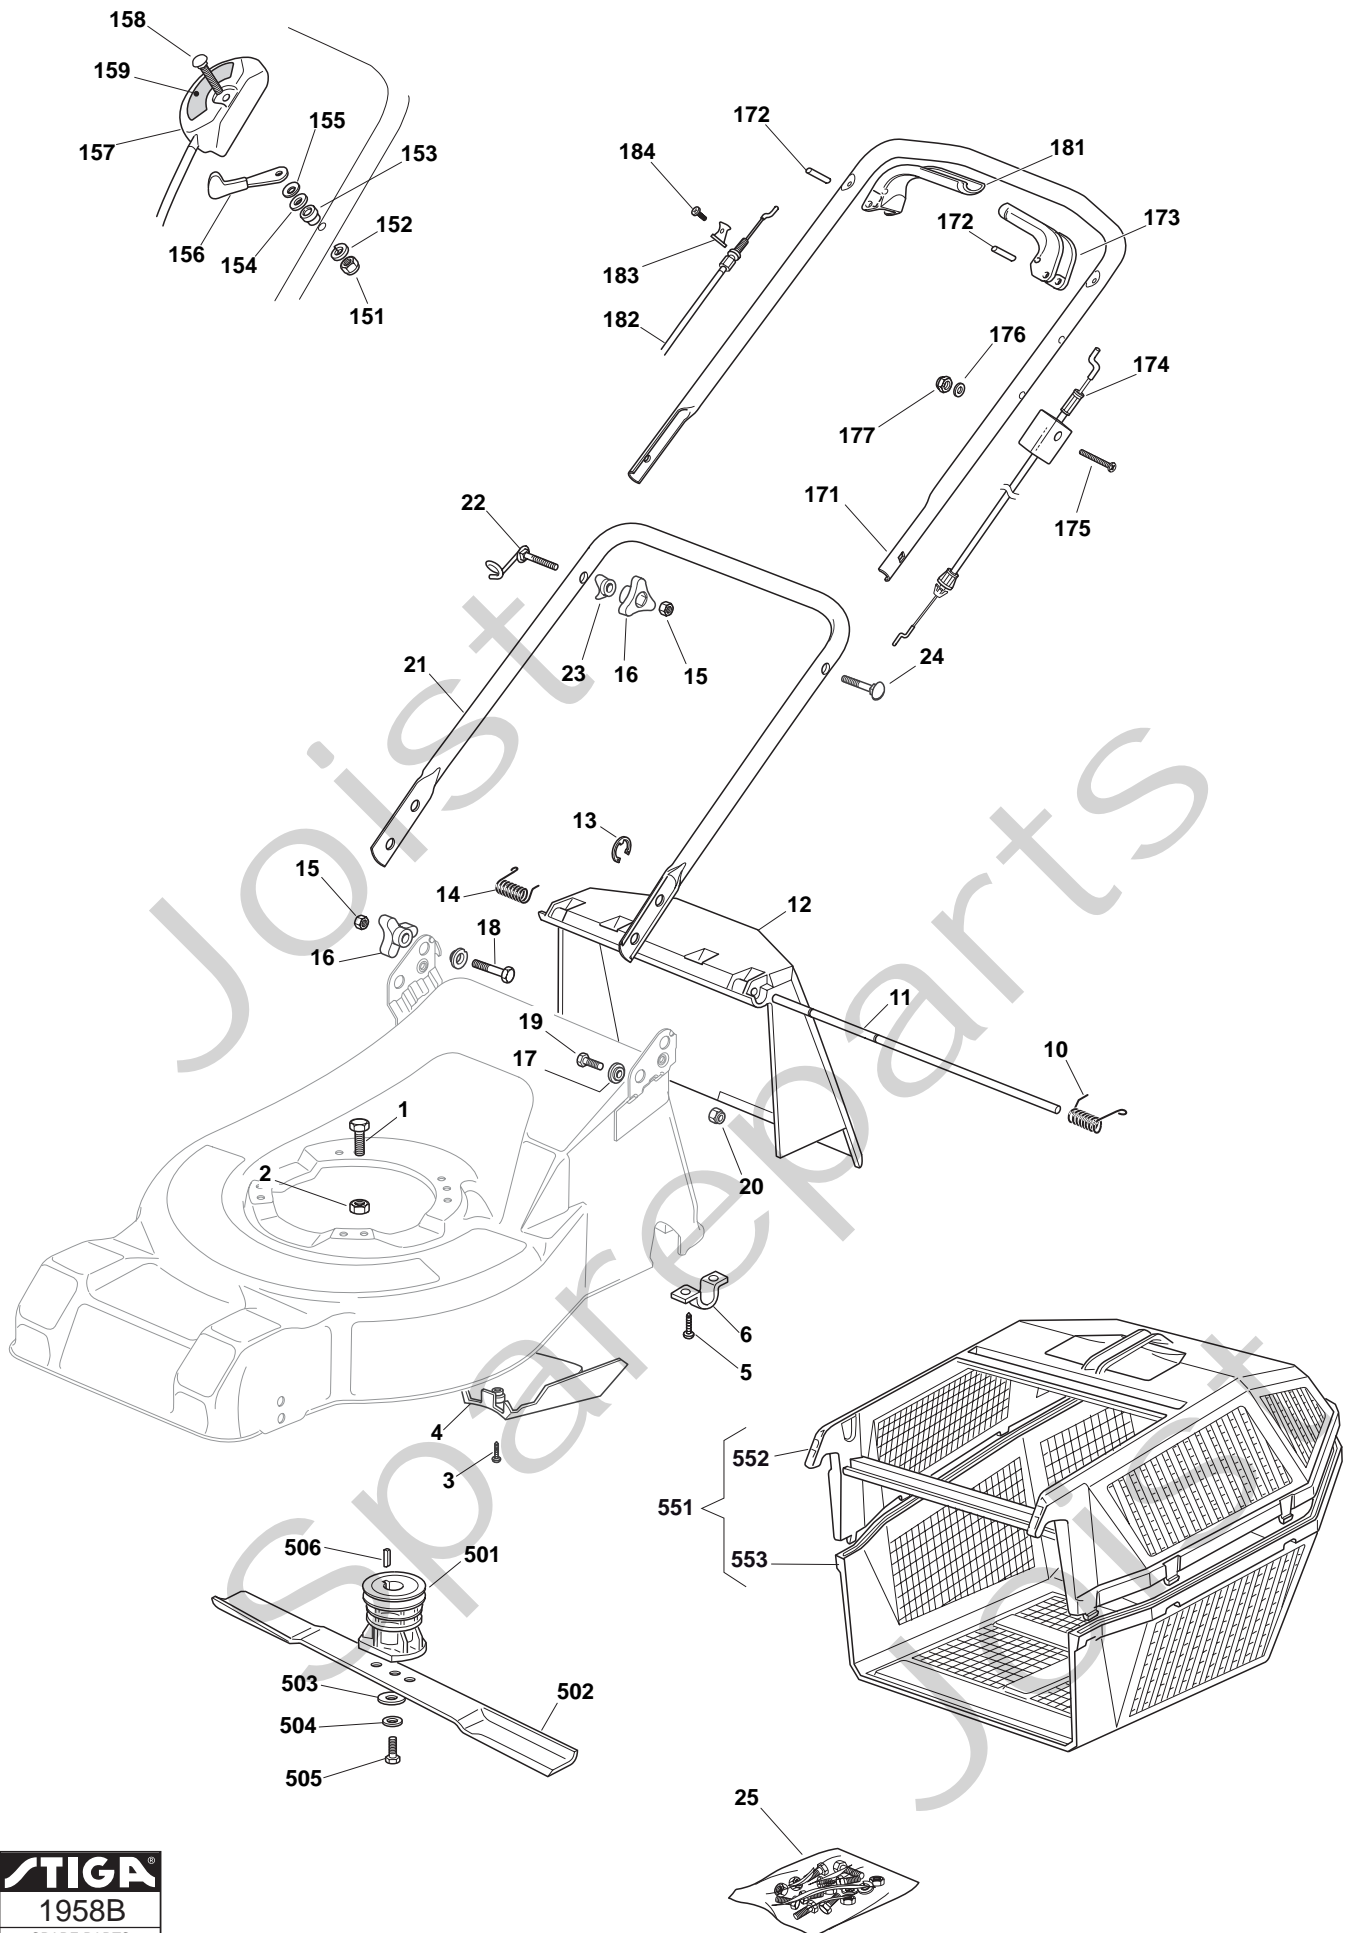

Genuine Spare Parts

Joist
Spareparts
Joist

Utgåva Issue		Bildnr Picture No		CASTELGARDEN CLUB 46S CHASSI STYRE		CASTELGARDEN CLUB 46S CHASSIS HANDLE		Sida Page	
2007- 12		1958B						88	
Pos. Fig.	Antal/Quantity				Art nr Part No	Benämning	Description	Sats Kit	Anmärkning Notes
	1634 -82								
1	0/1			12691800/0	Skruv	Screw			
1	3/2			12793701/0	Skruv	Screw			
2	0/1			12155000/0	Mutter	Nut			
2	3/2			12293201/0	Mutter	Nut			
3	1			12727791/0	Skruv	Screw			
4	1			22060145/0	Remskydd	Belt protection			
5	4			12731350/0	Skruv	Screw			
6	2			22545152/0	Bygel	Plate			
10	1			22450420/1	Fjäder- vä	Spring- LH			
11	1			22517906/1	Axel	Pivot shaft			
12	1			22600028/4	Lucka	Stone guard			
13	1			12000930/0	Låsring	Snap ring			
14	1			22450410/1	Fjäder- hö	Spring- RH			
15	4			12293200/0	Mutter	Nut			
16	4			22399900/0	Lås ratt	Locking knob			
17	4			22041955/0	Bussning	Bush			
18	2			12793700/0	Skruv	Screw			
19	2			12792610/0	Skruv	Screw			
20	2			12155000/0	Mutter	Nut			
21	1			81006512/0	Styre- underdel	Handle- lower			
22	1			81003801/1	Snörhållare	Rope holder			
23	2			22680006/1	Bricka	Washer			
24	1			12819201/0	Skruv	Screw			
25	1			81008614/3	Skrivsats	Screw set			
151	1			12291000/0	Mutter	Nut			
152	1			12581500/0	Låsbricka	Washer			
153	1			22171005/0	Distans	Spacer			
154	1			12521360/0	Bricka	Washer			
155	1			12508100/0	Låsbricka	Washer			
156	1			81007220/0	Gasarm	Throttle lever			
157	1			81007080/0	Gaswire	Throttle cable			
158	1			12815000/0	Skruv	Screw			
159	1			14356702/0	Dekal	Label			
171	1			81006547/1	Styre- överdel	Handle- upper			
172	2			12645710/0	Stift	Pin			
173	1			22321700/0	Handtag	Control handle			
174	1			81000715/1	Motorbromswire	Engine brake cable			
175	1			12674700/0	Skruv	Screw			
176	1			12521330/0	Bricka	Washer			
177	1			12292100/0	Mutter	Nut			
181	1			22321701/0	Handtag	Control handle			
182	1			81000675/0	Kopplingswire	Clutch handle			
183	1			22806617/0	Hållare	Support			
184	1			12728520/0	Skruv	Screw			
501	1			1111- 9120- 01	Knivfäste m.remskiva	Hub w. pulley			
502	1			1111- 9143- 01	Kniv	Blade			
503	1			22160400/0	Bricka	Elastic washer			
504	1			12523080/0	Bricka	Washer			
505	1			12735698/0	Skruv	Screw			
506	1			12139100/0	Kil	Key			
551	1			98005000/1	Uppsamlare kpl.	Grassbox assy			
552	1			22486076/0	• Uppsamlare- överdel	• Grassbox- upper		Inkl. pos 552 - 553	
553	1			22486077/0	• Uppsamlare- underdel	• Grassbox- lower			