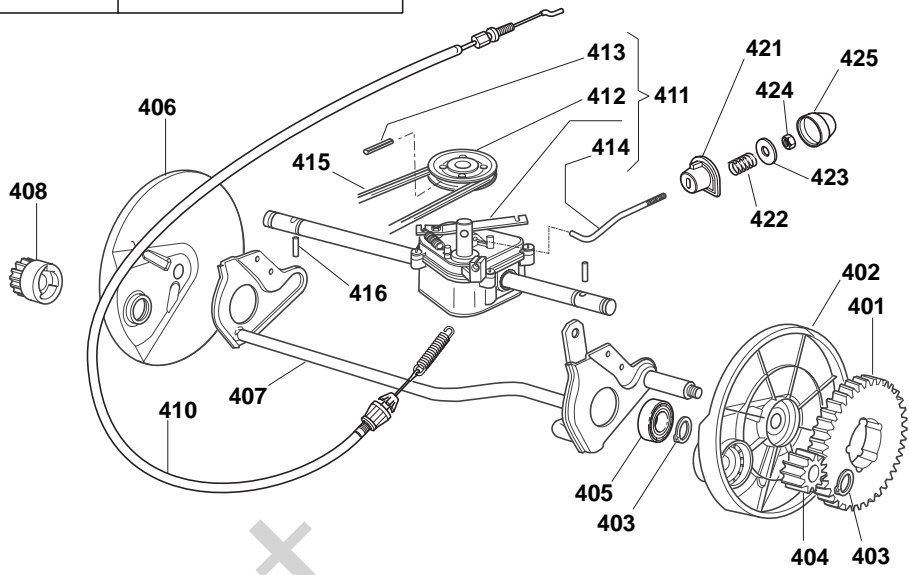

410 GENERAL TRANSMISSION

410 BI. CI. DI.

Utgåva Issue 2007- 12		Bildnr Picture No 1959B		CASTELGARDEN CLUB 46S HJULUPPHÄNGNING TRANSMISSION		CASTELGARDEN CLUB 46S WHEEL SUSPENSION TRANSMISSION		Sida Page 90	
Pos. Fig.	Antal/Quantity				Art nr Part No	Benämning	Description	Sats Kit	Anmärkning Notes
	1634 -82								
371	1			81001624/1	Chassi- röd	Chassis- red			
372	2			12293200/0	Mutter	Nut			
373	2			12583500/0	Låsbricka	Washer			
374	2			12523070/0	Bricka	Washer			
375	2			22551515/0	Hjulplåt	Wheel plate			
376	2			12521350/0	Bricka	Washer			
377	2			12793102/0	Skruv	Screw			
378	4			22034515/1	Bussning	Bushing			
379	2			22600095/0	Hjulskydd	Wheel protection			
380	2			22686091/1	Hjul	Wheel			
381	2			22524340/0	Hjulbult	Wheel bolt			
382	2			22110344/0	Navkapsel- vit	Hub cap- white			
385	2			12789000/0	Skruv	Screw			
386	1			81003279/2	Spak	Lever			
387	2			12154330/0	Mutter	Nut			
388	4			22122200/0	Kullager	Ball bearing			
389	2			81007343/0	Hjul	Wheel			
390	2			12369500/0	Bricka	Washer			
391	2			12155000/0	Mutter	Nut			
392	2			22110313/0	Navkapsel- vit	Hub cap- white			
401	2			22120105/1	Ringdrev	Ring gear			
402	1			22600093/0	Hjulskydd	Wheel cover			
403	4			12608600/0	Låsring	Seegerring			
404	1			22570120/1	Drev- vä	Pinion- LH			
405	2			19216035/0	Lager	Bearing			
406	1			22600092/0	Hjulskydd	Wheel cover			
407	1			81000147/0	Bakaxel	Rear axle			
408	1			22570110/1	Drev- hö	Pinion- RH			
410	1			81000672/0	Kopplingswire	Clutch cable		Bi.Ci.Di.	
411	1			81003081/1	Transmission (grå)	Transmission (grey)		Bi.Ci.Di.	
412	1			22601904/0	• Remskiva	• Belt pulley			
413	1			12645705/0	• Stift	• Pin			
414	1			22033280/0	• Justerstång	• Adjustment rod		Bi.Ci.Di.	
415	1			35063900/0	Drivrem	Belt			
416	2			22753000/0	Stift	Pin			
421	1			22041957/1	Bussning	Bush			
422	1			22450063/0	Fjäder	Spring			
423	1			22680009/0	Bricka	Washer			
424	1			12154510/0	Mutter	Nut			
425	1			22110230/0	Lock	Cap