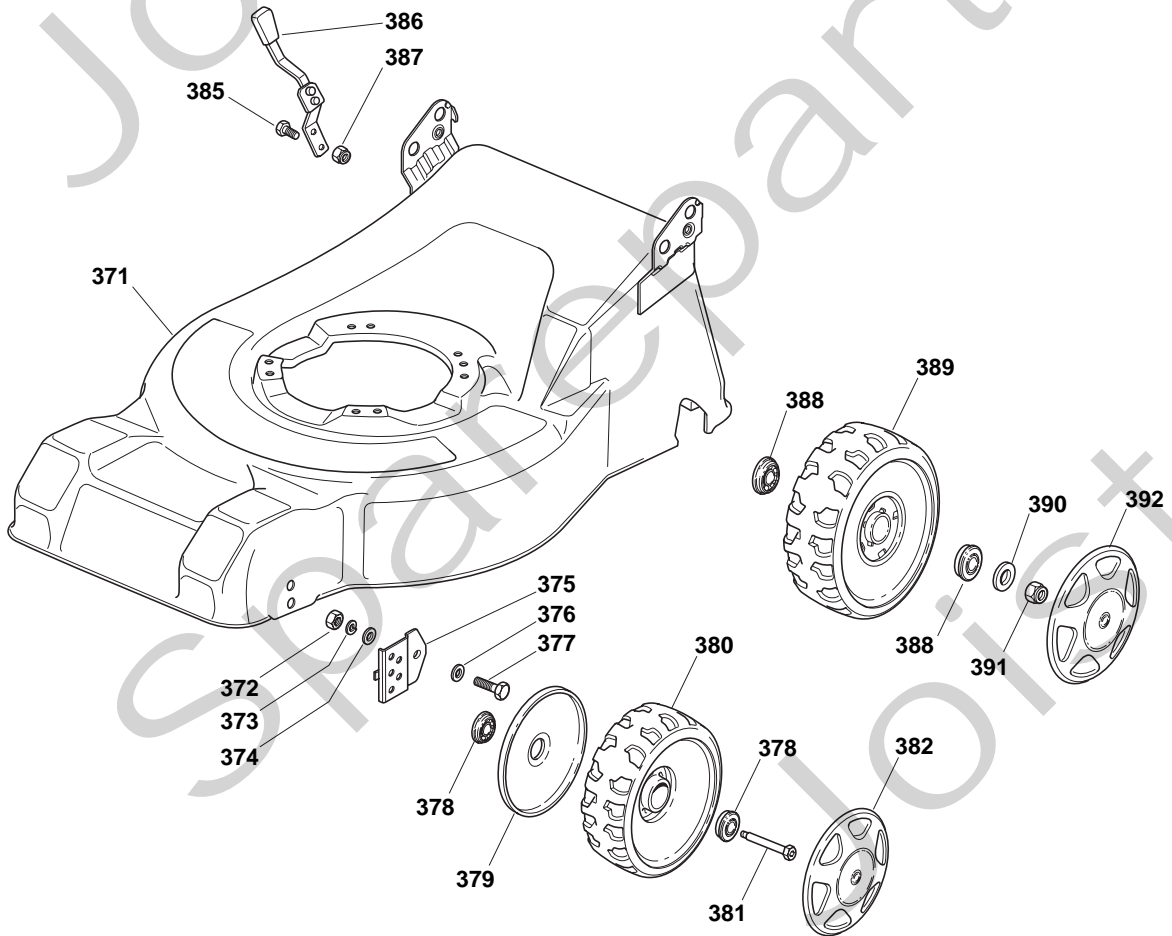

410 GENERAL TRANSMISSION

410 BI. CI. DI.

Utgåva Issue 2007- 12		Bildnr Picture No 1959B		CASTELGARDEN CLUB 46S HJULUPPHÄNGNING TRANSMISSION		CASTELGARDEN CLUB 46S WHEEL SUSPENSION TRANSMISSION		Sida Page 90	
Pos. Fig.	Antal/Quantity				Art nr Part No	Benämning	Description	Sats Kit	Anmärkning Notes
	1634 -82								
371	1			81001624/1	Chassi- röd	Chassis- red			
372	2			12293200/0	Mutter	Nut			
373	2			12583500/0	Låsbricka	Washer			
374	2			12523070/0	Bricka	Washer			
375	2			22551515/0	Hjulplåt	Wheel plate			
376	2			12521350/0	Bricka	Washer			
377	2			12793102/0	Skruv	Screw			
378	4			22034515/1	Bussning	Bushing			
379	2			22600095/0	Hjulskydd	Wheel protection			
380	2			22686091/1	Hjul	Wheel			
381	2			22524340/0	Hjulbult	Wheel bolt			
382	2			22110344/0	Navkapsel- vit	Hub cap- white			
385	2			12789000/0	Skruv	Screw			
386	1			81003279/2	Spak	Lever			
387	2			12154330/0	Mutter	Nut			
388	4			22122200/0	Kullager	Ball bearing			
389	2			81007343/0	Hjul	Wheel			
390	2			12369500/0	Bricka	Washer			
391	2			12155000/0	Mutter	Nut			
392	2			22110313/0	Navkapsel- vit	Hub cap- white			
401	2			22120105/1	Ringdrev	Ring gear			
402	1			22600093/0	Hjulskydd	Wheel cover			
403	4			12608600/0	Låsring	Seegerring			
404	1			22570120/1	Drev- vä	Pinion- LH			
405	2			19216035/0	Lager	Bearing			
406	1			22600092/0	Hjulskydd	Wheel cover			
407	1			81000147/0	Bakaxel	Rear axle			
408	1			22570110/1	Drev- hö	Pinion- RH			
410	1			81000672/0	Kopplingswire	Clutch cable		Bi.Ci.Di.	
411	1			81003081/1	Transmission (grå)	Transmission (grey)		Bi.Ci.Di.	
412	1			22601904/0	• Remskiva	• Belt pulley			
413	1			12645705/0	• Stift	• Pin			
414	1			22033280/0	• Justerstång	• Adjustment rod		Bi.Ci.Di.	
415	1			35063900/0	Drivrem	Belt			
416	2			22753000/0	Stift	Pin			
421	1			22041957/1	Bussning	Bush			
422	1			22450063/0	Fjäder	Spring			
423	1			22680009/0	Bricka	Washer			
424	1			12154510/0	Mutter	Nut			
425	1			22110230/0	Lock	Cap