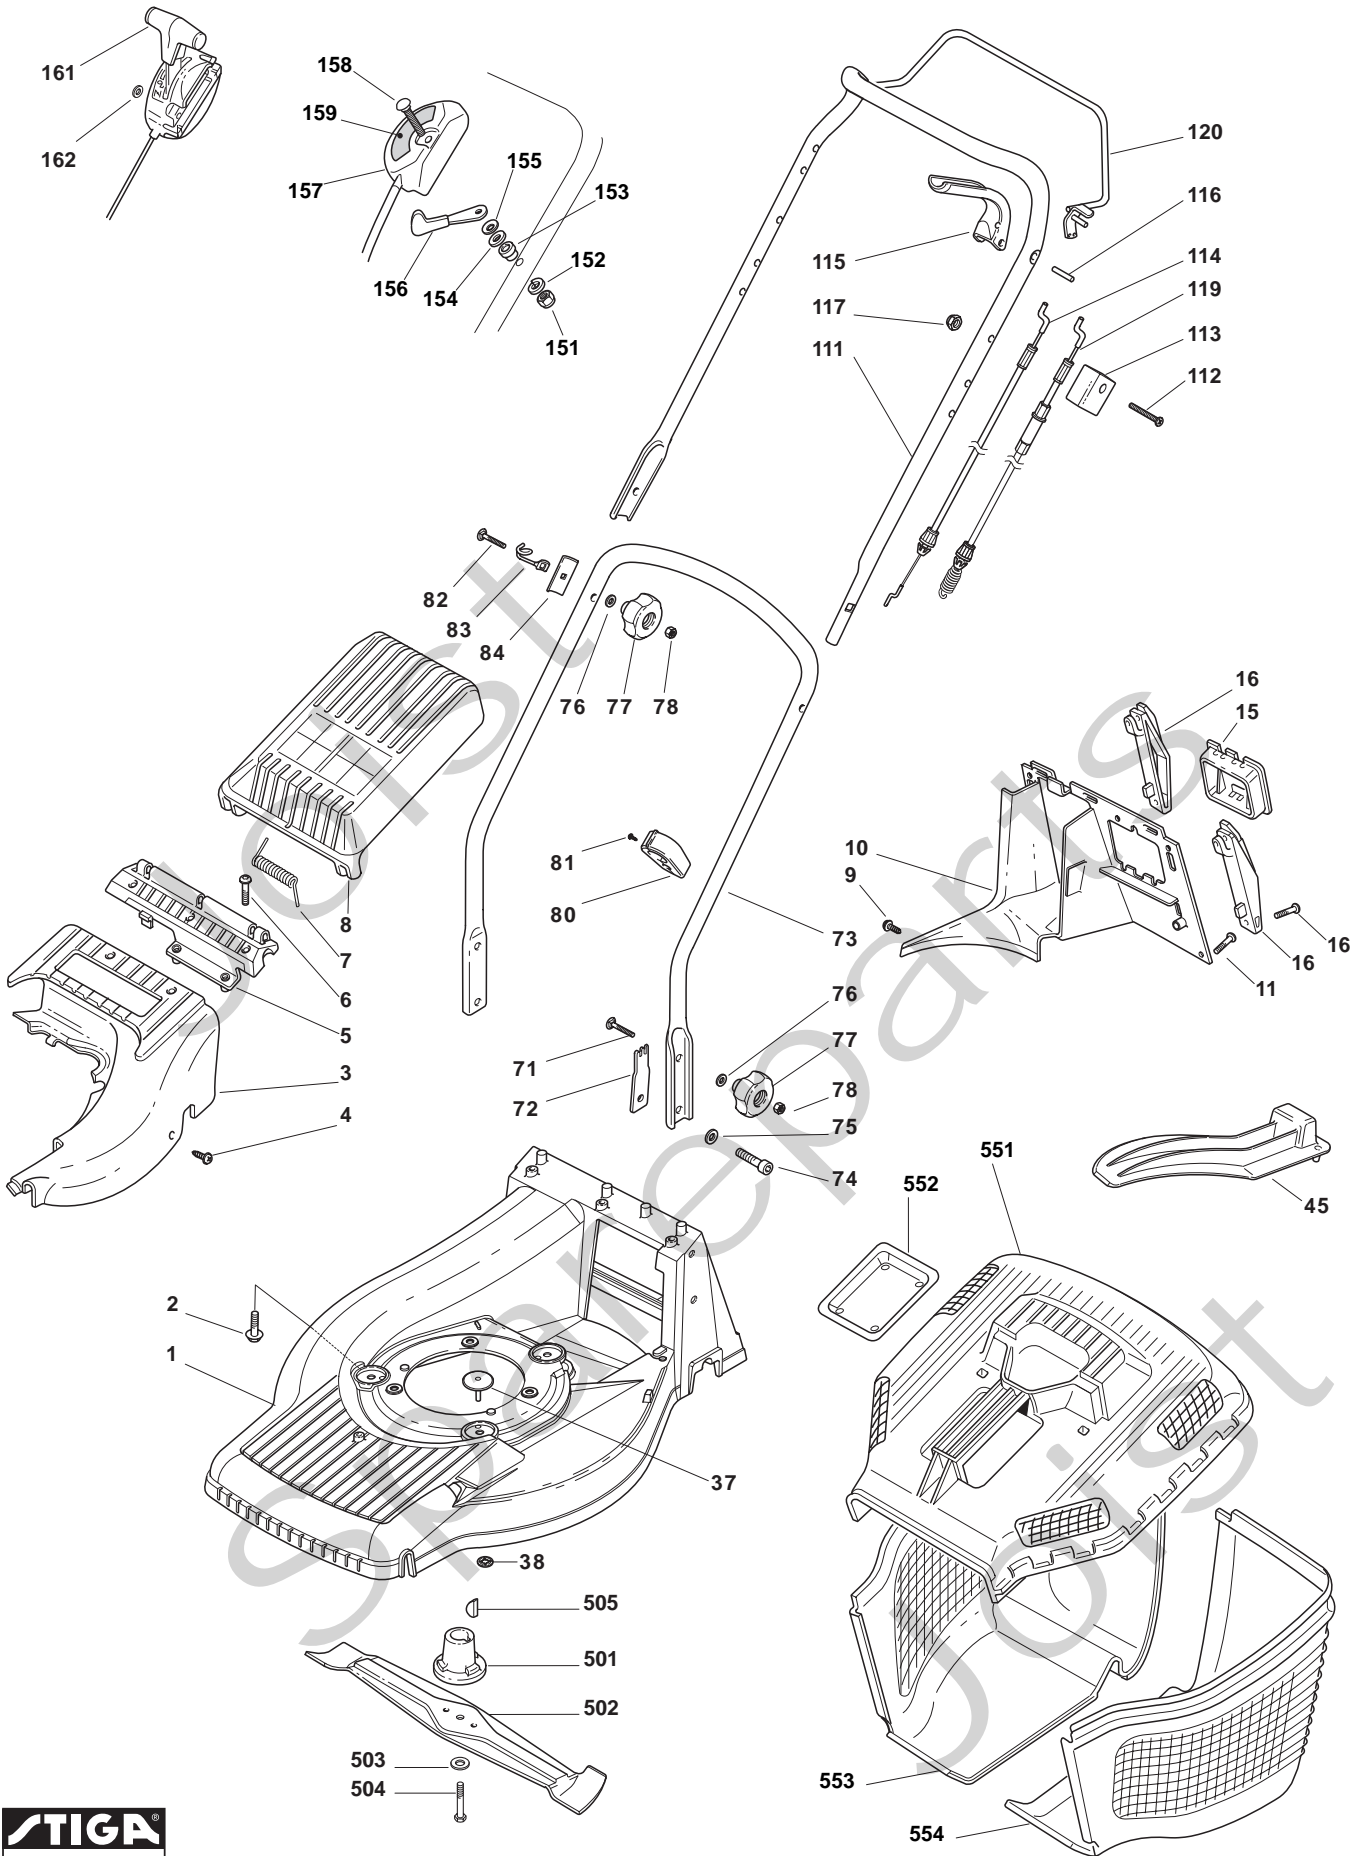

# Genuine Spare Parts

---

Joist  
Spareparts  
Joist

Utgåva Issue 2007- 12		Bildnr Picture No 1942B		COLLECTOR 55S COMBI 55S CHASSI STYRE		COLLECTOR 55S COMBI 55S CHASSIS HANDLE		Sida Page 180
Pos. Fig.	Antal/Quantity			Art nr Part No	Benämning	Description	Sats Kit	Anmärkning Notes
	9234 -72	9286 -72						
1	1	1		81002660/0	Chassi- gul.....	Chassis- yellow .....		
2	3	3		12735108/0	Skruv .....	Screw .....		
3	1	1		22060154/0	Kåpa- gul .....	Cover- yellow .....		
4	3	3		12728300/0	Skruv .....	Screw .....		
5	1	1		22785157/0	Luckfäste- gul .....	Support- yellow .....		
6	3	3		12735664/0	Skruv .....	Screw .....		
7	1	1		22450443/0	Fjäder.....	Spring .....		
8	1	1		22600069/1	Lucka- gul.....	Stone guard .....		
9	1	1		12728300/0	Skruv .....	Screw .....		
10	1	1		22108277/0	Bakstam.....	Rear conveyor.....		
11	3	3		12735664/0	Skruv .....	Screw .....		
15	1	1		22109531/0	Lock.....	Cover .....		
16	1	1		81008658/1	Fäste kpl .....	Attachments assy.....		
37	1	1		22820055/0	Plugg- gul .....	Cap- yellow.....		
38	1	1		12604899/0	Låsbricka .....	Lock washer .....		
45		1		22140232/0	Mulchplugg .....	Mulch plug .....		
71	2	2		12820655/0	Skruv .....	Screw .....		
72	2	2		22551635/0	Platta .....	Plate .....		
73	1	1		81006641/0	Styre- underdel .....	Handle- lower .....		
74	2	2		12760515/0	Skruv .....	Screw .....		
75	2	2		12521350/0	Bricka .....	Washer .....		
76	4	4		12521350/0	Bricka .....	Washer .....		
77	4	4		22399810/0	Lås ratt .....	Locking knob .....		
78	4	4		12361005/0	Mutter.....	Nut .....		
82	2	2		12820655/0	Skruv .....	Screw .....		
83	1	1		22430311/0	Ögla .....	Eyelink .....		
84	2	2		22545137/0	Förstärkning .....	Reinforcement.....		
111	1	1		81006597/1	Styre- överdel .....	Handle- upper.....		
112	1			12727783/0	Skruv .....	Screw .....		40 mm
112		1		12727787/0	Skruv .....	Screw .....		70 mm
113	1	1		22551640/0	Wirefäste .....	Wire bracket.....		
114		1		81000719/0	Motorbromswire.....	Engine brake cable.....		B&S- motor
114	1			81000737/0	Motorbromswire.....	Engine brake cable.....		G&P- motor
115	1	1		22321700/0	Handtag .....	Control handle.....		
116	1	1		12645710/0	Stift.....	Pin .....		
117	1	1		12154510/0	Mutter.....	Nut .....		
119	1	1		81000695/0	Kopplingswire.....	Clutch cable .....		
120	1	1		81003305/0	Manöverbygel- drivning .....	Control lever- drive.....		
151	1			12291000/0	Mutter.....	Nut .....		
152	1			12581500/0	Låsbricka .....	Washer .....		
153	1			22171005/0	Distans .....	Spacer.....		
154	1			12521360/0	Bricka .....	Washer .....		
155	1			12508100/0	Låsbricka .....	Washer .....		
156	1			81007220/0	Gasarm.....	Throttle lever.....		
157	1			81007080/0	Gaswire .....	Throttle cable .....		
158	1			12815000/0	Skruv .....	Screw .....		
159	1			14356702/0	Dekal .....	Label .....		
161		1		81007128/0	Gasreglage.....	Throttle control .....		
162		1		12523040/0	Bricka .....	Washer .....		
501	1	1		1111- 9070- 01	Knivfäste.....	Blade holder .....		
502	1	1		1111- 9091- 01	Kniv .....	Blade .....		
503	1	1		12530140/0	Bricka .....	Washer .....		
504	1	1		12735698/0	Skruv .....	Screw .....		
505	1	1		12139100/0	Kil .....	Key .....		
551	1	1		22486096/1	Uppsamlare- överdel.....	Grassbox- upper.....		
552	1	1		22486098/0	Platta .....	Plate .....		
553	1	1		22486099/0	Uppsaml- underdel, hö .....	Grassbox- lower, RH .....		
554	1	1		22486100/0	Uppsaml- underdel, vä.....	Grassbox- lower, LH.....		