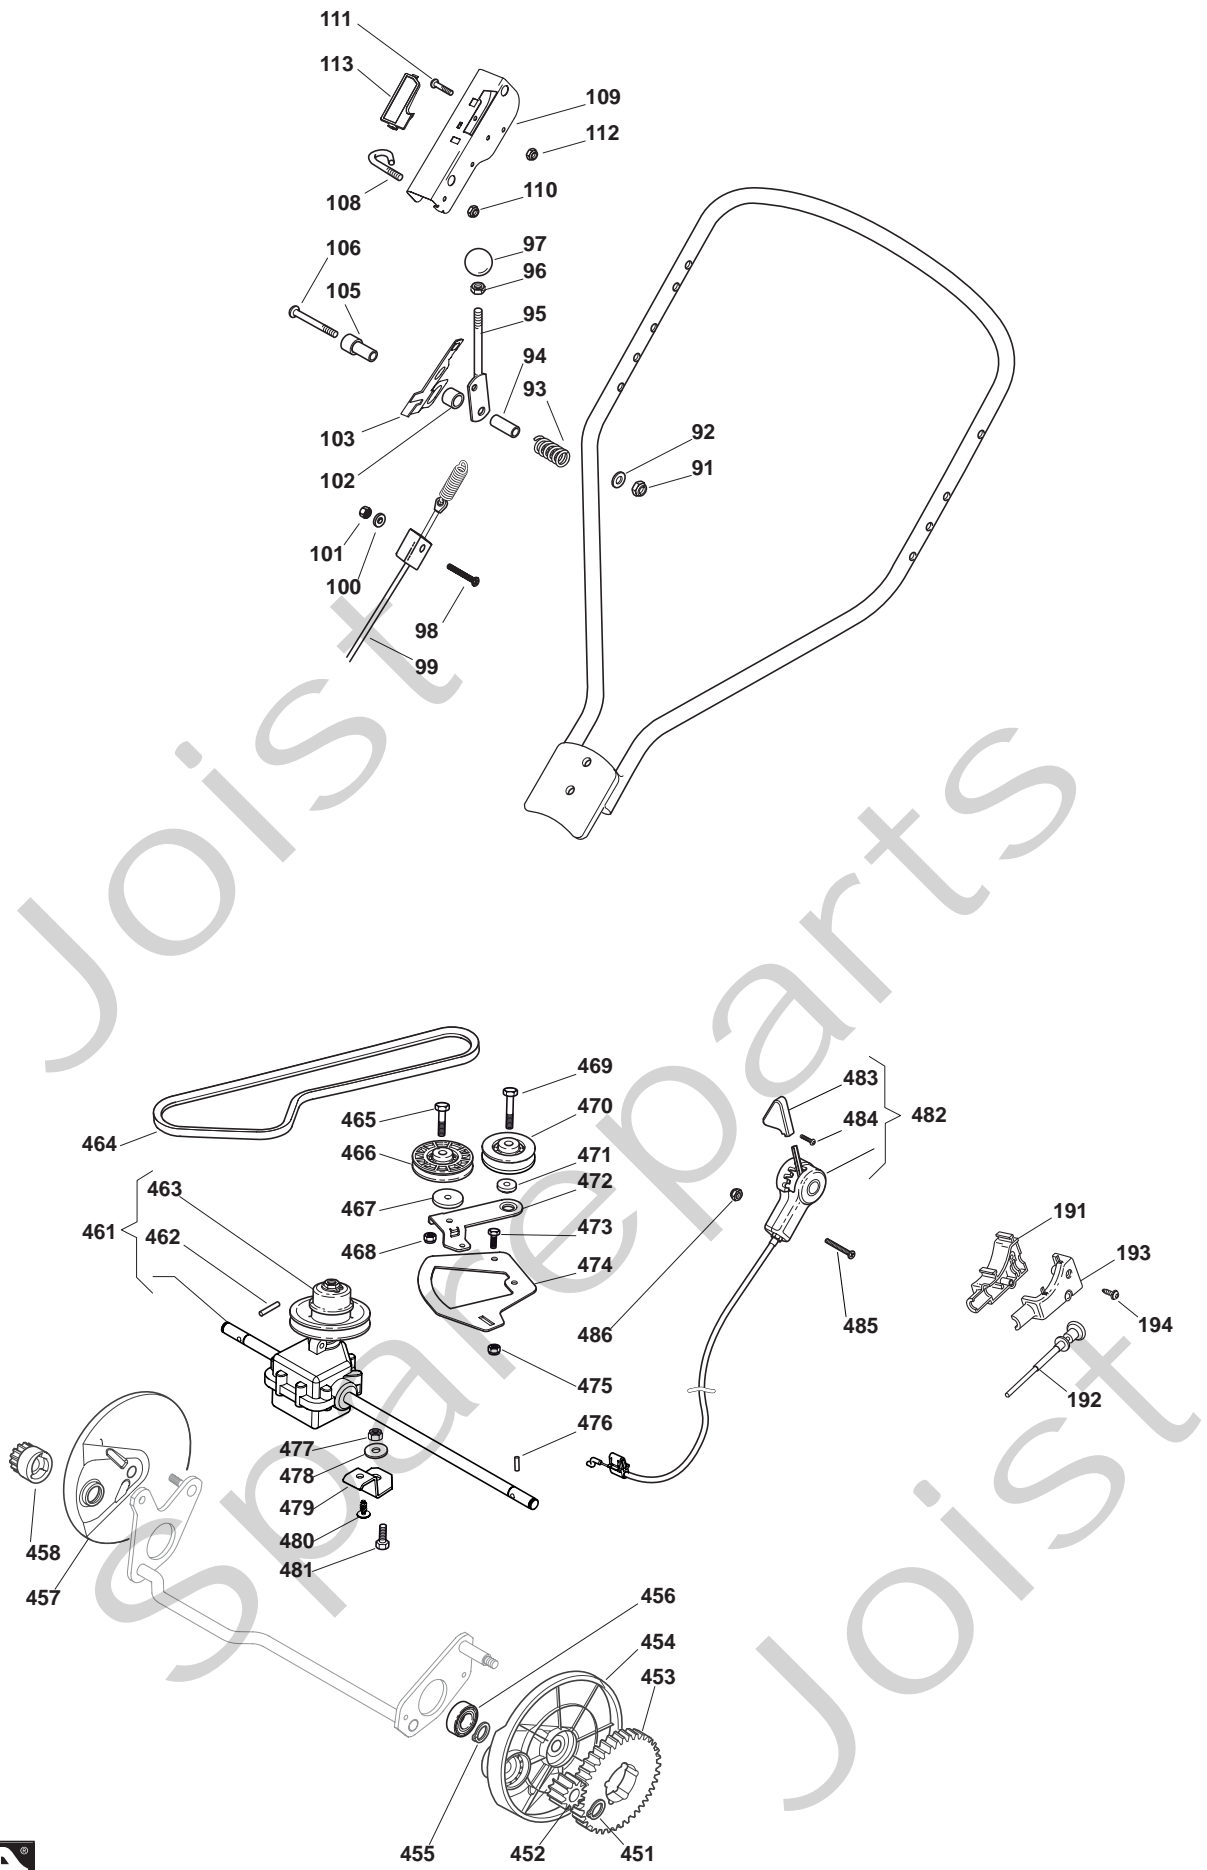

Utgåva Issue		Bildnr Picture No		MULTICLIP 50 4SE RENT TRANSMISSION (4- speed)		MULTICLIP 50 4SE RENT TRANSMISSION (4- speed)		Sida Page	
2007- 12		2275						28	
Pos. Fig.	Antal/Quantity				Art nr Part No	Benämning	Description	Sats Kit	Anmärkning Notes
	5838 -52								
91	1			12292100/0	Mutter.....	Nut.....			
92	1			12530060/0	Bricka.....	Washer.....			
93	1			22450446/0	Fjäder.....	Spring.....			
94	1			22170840/0	Distans.....	Spacer.....			
95	1			81003313/0	Spak.....	Drive lever.....			
96	1			12293200/0	Mutter.....	Nut.....			
97	1			22399812/0	Knopp.....	Knob.....			
98	1			12727791/0	Skruv.....	Screw.....			
99	1			81000745/0	Kopplingswire.....	Clutch cable.....			
100	1			12521330/0	Bricka.....	Washer.....			
101	1			12154510/0	Mutter.....	Nut.....			
102	1			22170843/0	Distans.....	Spacer.....			
103	1			22551653/0	Platta.....	Plate.....			
105	1			22170842/0	Distans.....	Spacer.....			
106	1			12727786/0	Skruv.....	Screw.....			
108	1			22430314/0	Öglebult.....	Eye bolt.....			
109	1			81004405/0	Panel.....	Dashboard.....			
110	1			12154510/0	Mutter.....	Nut.....			
111	1			12727792/0	Skruv.....	Screw.....			
112	1			12154510/0	Mutter.....	Nut.....			
113	1			22500050/0	Glidblock.....	Shoe.....			
191	1			22722804/1	Hus.....	Housing.....			
192	1			81000742/0	Chokereglage.....	Choke control.....			
193	1			22722805/1	Lock.....	Cover.....			
194	1			12728300/0	Skruv.....	Screw.....			
451	2			12608600/0	Låsring.....	Seegerring.....			
452	1			22570120/1	Drev- vä.....	Pinion- LH.....			
453	2			22120105/1	Ringdrev.....	Ring gear.....			
454	1			22600092/0	Hjulskydd.....	Wheel cover.....			
455	2			12608600/0	Låsring.....	Seegerring.....			
456	2			19216035/0	Lager.....	Bearing.....			
457	1			22600093/0	Hjulskydd.....	Wheel cover.....			
458	1			22570110/1	Drev- hö.....	Pinion- RH.....			
461	1			81003098/0	Transmission kpl.....	Transmission assy.....		Inkl. pos 462 - 463	
462	1			12645700/0	• Stift.....	• Pin.....			
463	1			22601916/0	• Variator.....	• Variator pulley.....			
464	1			1111- 9164- 01	Drivrem.....	Drive belt.....			
465	1			12674701/0	Skruv.....	Screw.....			
466	1			22601914/0	Spännrulle.....	Tension roller.....			
467	1			22680009/0	Bricka.....	Washer.....			
468	1			12154510/0	Mutter.....	Nut.....			
469	1			12689500/0	Skruv.....	Screw.....			
470	1			22601915/0	Spännrulle.....	Tension roller.....			
471	1			22671656/0	Distans.....	Spacer.....			
472	1			22320007/0	Spännarm.....	Tension arm.....			
473	1			12791011/0	Skruv.....	Screw.....			
474	1			22806629/0	Fäste.....	Support.....			
475	2			12154510/0	Mutter.....	Nut.....			
476	2			22753000/0	Stift.....	Pin.....			
477	1			12155000/0	Mutter.....	Nut.....			
478	1			12523060/0	Bricka.....	Washer.....			
479	1			22551655/0	Fäste.....	Support.....			
480	1			12728704/0	Skruv.....	Screw.....			
481	1			12793102/0	Skruv.....	Screw.....			
482	1			81007112/0	Variatorreglage kpl.....	Variator control assy.....		Inkl. pos 483 - 484	
483	1			22399809/0	• Knopp.....	• Knob.....			
484	1			12728300/0	• Skruv.....	• Screw.....			
485	2			12727787/0	Skruv.....	Screw.....			
486	2			12154510/0	Mutter.....	Nut.....