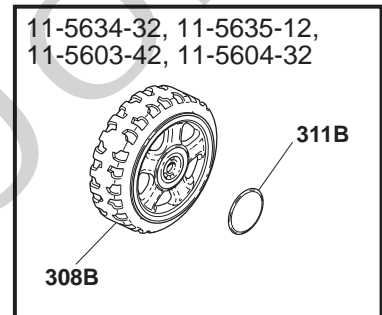

Utgåva Issue 2007- 12		Bildnr Picture No 2102A		MULTICLIP 50S RENTAL MULTICLIP PRO 50S HJULUPPHÄNGNING		MULTICLIP 50S RENTAL MULTICLIP PRO 50S WHEEL SUSPENSION		Sida Page 32	
Pos. Fig.	Antal/Quantity			Art nr Part No	Benämning	Description	Sats Kit	Anmärkning Notes	
	5634 -52 5838 -52	5634 -32 5635 -12	5603 -42 5604 -32						
21	3	3	3	22524329/0	Bult.....	Bolt.....			
22	3	3	3	22672201/0	Bricka.....	Washer.....			
23	1	1	1	81207221/1	Fläns- gul.....	Flange- yellow.....			
23	1	1	1	81207222/1	Fläns- svart.....	Flange- black.....			
24	3	3	3	22250012/0	Dämpement.....	Rubber damper.....			
25	3	3	3	22672201/0	Bricka.....	Washer.....			
26	3	3	3	22671651/0	Bricka.....	Washer.....			
27	3	3	3	12155000/0	Mutter.....	Nut.....			
28	1	1	1	12791400/0	Skruv.....	Screw.....			
29	1	1	1	22450444/0	Fjäder.....	Spring.....			
30	3	3	3	12735108/0	Skruv.....	Screw.....			
301	1	1	1	81002909/1	Chassi- grå.....	Chassis- grey.....			
303	1	1	1	81002849/0	Hjulaxel.....	Wheel axle.....			
307	8	8	8	22122200/0	Kullager.....	Ball bearing.....			
308A	4			81007343/0	Hjul.....	Wheel.....			
308B		4	4	81007382/0	Hjul.....	Wheel.....			
309	2	2	2	12369500/0	Bricka.....	Washer.....			
310	2	2	2	12155000/0	Mutter.....	Nut.....			
311A	4			22110382/0	Navkapsel- grå.....	Hub cap- grey.....			
311B		4	4	22110419/0	Navkapsel- svart.....	Hub cap- black.....			
312	4	4	4	12791011/0	Skruv.....	Screw.....			
313	1	1	1	81545105/0	Platta- vä.....	Plate- LH.....			
314	4	4	4	12154510/0	Mutter.....	Nut.....			
315	1	1	1	81545104/0	Platta- hö.....	Plate- RH.....			
316	1	1	1	81002851/0	Hjulaxel.....	Wheel axle.....			
317	2	2	2	12789000/0	Skruv.....	Screw.....			
318	1	1	1	81003323/0	Höjdinställn.spak.....	Height adjust lever.....			
319	2	2	2	12154330/0	Mutter.....	Nut.....			
320	1	1	1	12293200/0	Mutter.....	Nut.....			
321	1	1	1	22399812/0	Knopp.....	Knob.....			
322	2	2	2	12735661/0	Skruv.....	Screw.....			
323	2	2	2	22551529/0	Hjulrensare.....	Wheel cleaner.....			
324	2	2	2	12521330/0	Bricka.....	Washer.....			
325	1	1	1	22033329/0	Höjdinställn.stång.....	Height adjust rod.....			
326	2	2	2	12604899/0	Låsbricka.....	Lock washer.....			
327	1	1	1	22446184/0	Fjäder.....	Spring.....			
328	2	2	2	12530150/0	Bricka.....	Washer.....			
329	2	2	2	12521350/0	Bricka.....	Washer.....			
330	2	2	2	12155000/0	Mutter.....	Nut.....