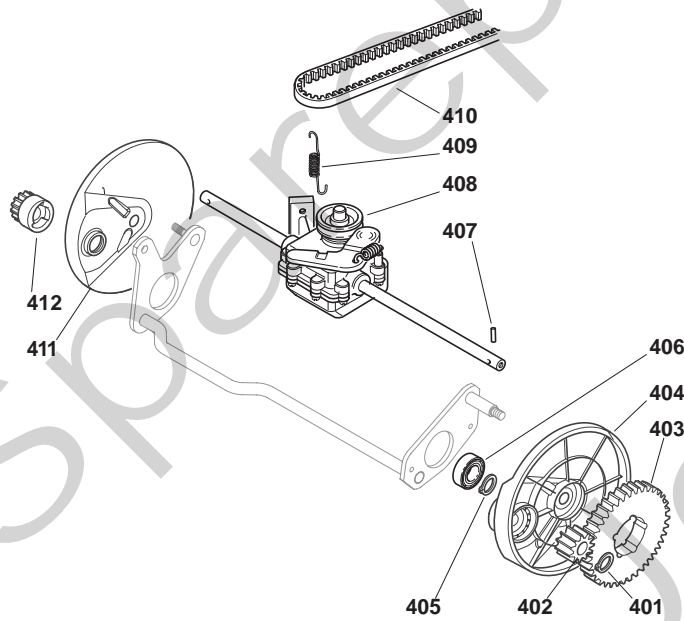

Genuine Spare Parts

Joist
Spareparts
Joist

Utgåva Issue 2007- 12		Bildnr Picture No 2101A			MULTICLIP 50S RENTAL MULTICLIP PRO 50S CHASSI STYRE		MULTICLIP 50S RENTAL MULTICLIP PRO 50S CHASSIS HANDLE		Sida Page 24	
Pos. Fig.	Antal/Quantity				Art nr Part No	Benämning	Description	Sats Kit	Anmärkning Notes	
	5634 -32 -52	5635 -12	5838 -52	5603 -42 5604 -32						
1	1	1	1	1	22226097/0	Frontkåpa- gul.....	Front cover- yellow.....			
2	2	2	2	2	12728450/0	Skruv	Screw			
3	1	1	1	1	22778421/0	Fäste- vä	Bracket- LH			
4	3	3	3	3	12728530/0	Skruv	Screw			
5	1	1	1	1	22060220/0	Skydd	Protection			
6	4	4	4	4	12792611/0	Skruv	Screw			
7	1	1	1	1	22778419/0	Fäste- hö	Bracket- RH			
8	4	4	4	4	12293201/0	Mutter	Nut			
9	2	2	2	2	12815200/0	Skruv	Screw			
10	2	2	2	2	22020400/0	Hållare	Fairlead			
11	2	2	2	2	12728523/0	Skruv	Screw			
12	2	2	2	2	12292102/0	Mutter	Nut			
45	1	1	1	1	81006373/0	Styre- underdel, hö	Handle- lower, RH			
46	4	4	4	4	18566114/0	Plugg	Cap			
47	6	6	6	6	12819100/0	Skruv	Screw			
48	6	6	6	6	12155000/0	Mutter	Nut			
49	6	6	6	6	18203854/0	Mutterhatt	Nut cap			
50	1	1	1	1	81006375/0	Styre- underdel, vä	Handle- lower, LH			
51	4	4	4	4	12793102/0	Skruv	Screw			
52	1	1	1	1	81006361/0	Styre- underdel, gul	Handle- lower, yellow			
53	4	4	4	4	12155000/0	Mutter	Nut			
54	2	2	2	2	12523060/0	Bricka	Washer			
55	1	1	1	1	12523080/0	Bricka	Washer			
56	1	1	1	1	22399813/0	Låsraff	Knob			
81	1	1	1	1	81006363/1	Styre- överdel, gul	Handle- upper, yellow			
82	1	1	1	1	12727783/0	Skruv	Screw			
82				1	12727786/0	Skruv	Screw			
83			1		81000729/0	Motorbromswire.....	Engine brake cable			
83	1	1		1	81000733/0	Motorbromswire.....	Engine brake cable			
84	1	1	1		22551640/0	Wirefäste	Wire bracket			
85	1	1	1	1	12154510/0	Mutter	Nut			
86	1	1	1	1	81003318/1	Reglagebygel	Control lever			
87	2	2	2	2	12154510/0	Mutter	Nut			
88	2	2	2	2	12521330/0	Bricka	Washer			
89	2	2	2	2	22671660/1	Bricka	Washer			
90	2	2	2	2	12727784/0	Skruv	Screw			
114	1	1	1	1	22524342/0	Sprint	Pin			
115	1	1	1	1	12604897/0	Låsring	Snap ring			
161				1	81007130/0	Gasreglage.....	Throttle control			
171	1	1			12291000/0	Mutter	Nut			
172	1	1			12581500/0	Låsbricka	Washer			
173	1	1			22171006/0	Distans	Spacer			
174	1	1			12521360/0	Bricka	Washer			
175	1	1			12508100/0	Låsbricka	Washer			
176	1	1			81007220/0	Gasarm	Throttle lever			
177	1	1			81007080/0	Gaswire	Throttle cable			
178	1	1			12815030/0	Skruv	Screw			
179	1	1			14361404/0	Dekal	Label			
531	1	1	1	1	1111- 9163- 01	Knivfäste.....	Blade holder			
532	1	1	1	1	1111- 9155- 01	Kniv	Blade			
533	2	2	2	2	22672110/1	Friktionsbricka	Friction washer			
534	1	1	1	1	22672105/0	Bricka	Washer			
535	1	1	1	1	12508120/0	Tallriksbricka.....	Cup washer			
536	1	1	1	1	22041940/0	Bussning	Bushing			
537	1	1	1	1	12736850/0	Skruv	Screw			
538	1	1	1	1	12139100/0	Kil	Key			