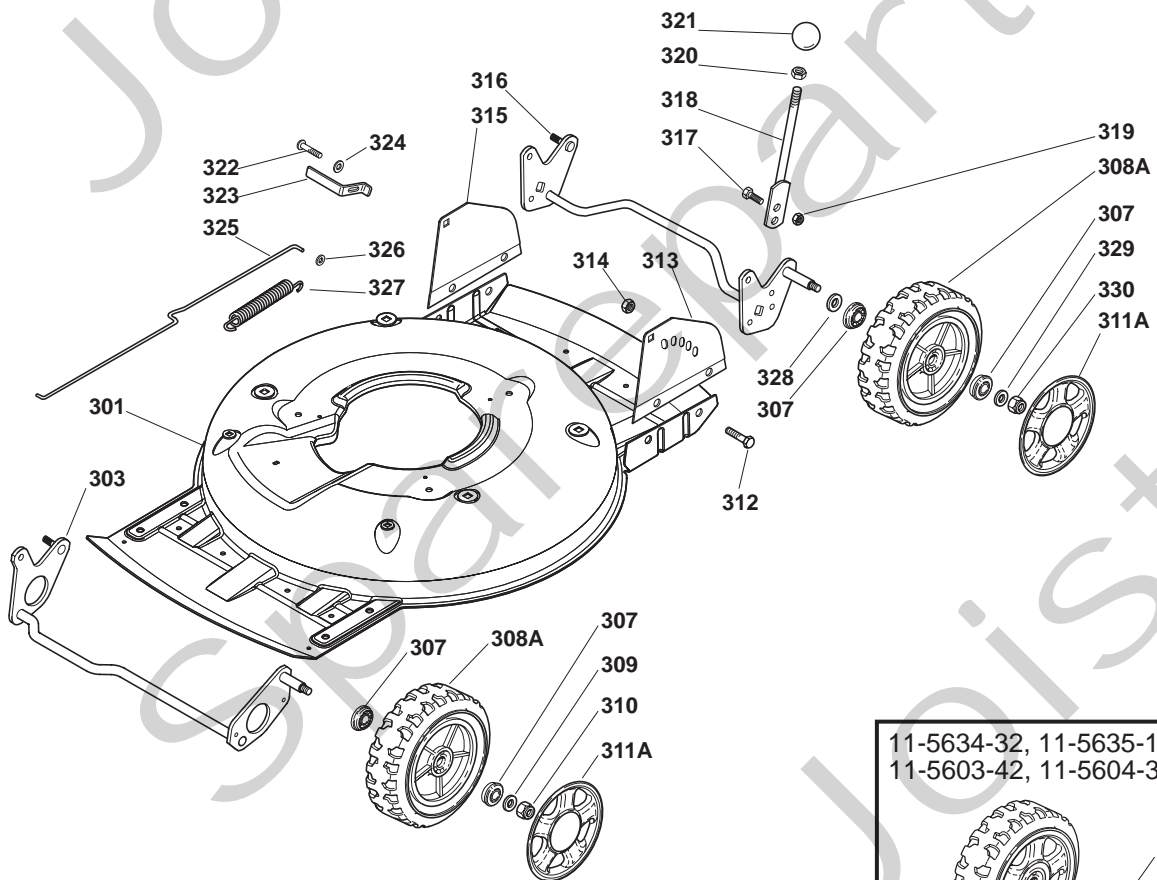

Utgåva Issue 2007- 12		Bildnr Picture No 2102A		MULTICLIP 50S RENTAL MULTICLIP PRO 50S HJULUPPHÄNGNING		MULTICLIP 50S RENTAL MULTICLIP PRO 50S WHEEL SUSPENSION		Sida Page 32	
Pos. Fig.	Antal/Quantity			Art nr Part No	Benämning	Description	Sats Kit	Anmärkning Notes	
	5634 -52 5838 -52	5634 -32 5635 -12	5603 -42 5604 -32						
21	3	3	3	22524329/0	Bult.....	Bolt.....			
22	3	3	3	22672201/0	Bricka.....	Washer.....			
23	1	1	1	81207221/1	Fläns- gul.....	Flange- yellow.....			
23	1	1	1	81207222/1	Fläns- svart.....	Flange- black.....			
24	3	3	3	22250012/0	Dämpement.....	Rubber damper.....			
25	3	3	3	22672201/0	Bricka.....	Washer.....			
26	3	3	3	22671651/0	Bricka.....	Washer.....			
27	3	3	3	12155000/0	Mutter.....	Nut.....			
28	1	1	1	12791400/0	Skruv.....	Screw.....			
29	1	1	1	22450444/0	Fjäder.....	Spring.....			
30	3	3	3	12735108/0	Skruv.....	Screw.....			
301	1	1	1	81002909/1	Chassi- grå.....	Chassis- grey.....			
303	1	1	1	81002849/0	Hjulaxel.....	Wheel axle.....			
307	8	8	8	22122200/0	Kullager.....	Ball bearing.....			
308A	4			81007343/0	Hjul.....	Wheel.....			
308B		4	4	81007382/0	Hjul.....	Wheel.....			
309	2	2	2	12369500/0	Bricka.....	Washer.....			
310	2	2	2	12155000/0	Mutter.....	Nut.....			
311A	4			22110382/0	Navkapsel- grå.....	Hub cap- grey.....			
311B		4	4	22110419/0	Navkapsel- svart.....	Hub cap- black.....			
312	4	4	4	12791011/0	Skruv.....	Screw.....			
313	1	1	1	81545105/0	Platta- vä.....	Plate- LH.....			
314	4	4	4	12154510/0	Mutter.....	Nut.....			
315	1	1	1	81545104/0	Platta- hö.....	Plate- RH.....			
316	1	1	1	81002851/0	Hjulaxel.....	Wheel axle.....			
317	2	2	2	12789000/0	Skruv.....	Screw.....			
318	1	1	1	81003323/0	Höjdinställn.spak.....	Height adjust lever.....			
319	2	2	2	12154330/0	Mutter.....	Nut.....			
320	1	1	1	12293200/0	Mutter.....	Nut.....			
321	1	1	1	22399812/0	Knopp.....	Knob.....			
322	2	2	2	12735661/0	Skruv.....	Screw.....			
323	2	2	2	22551529/0	Hjulrensare.....	Wheel cleaner.....			
324	2	2	2	12521330/0	Bricka.....	Washer.....			
325	1	1	1	22033329/0	Höjdinställn.stång.....	Height adjust rod.....			
326	2	2	2	12604899/0	Låsbricka.....	Lock washer.....			
327	1	1	1	22446184/0	Fjäder.....	Spring.....			
328	2	2	2	12530150/0	Bricka.....	Washer.....			
329	2	2	2	12521350/0	Bricka.....	Washer.....			
330	2	2	2	12155000/0	Mutter.....	Nut.....