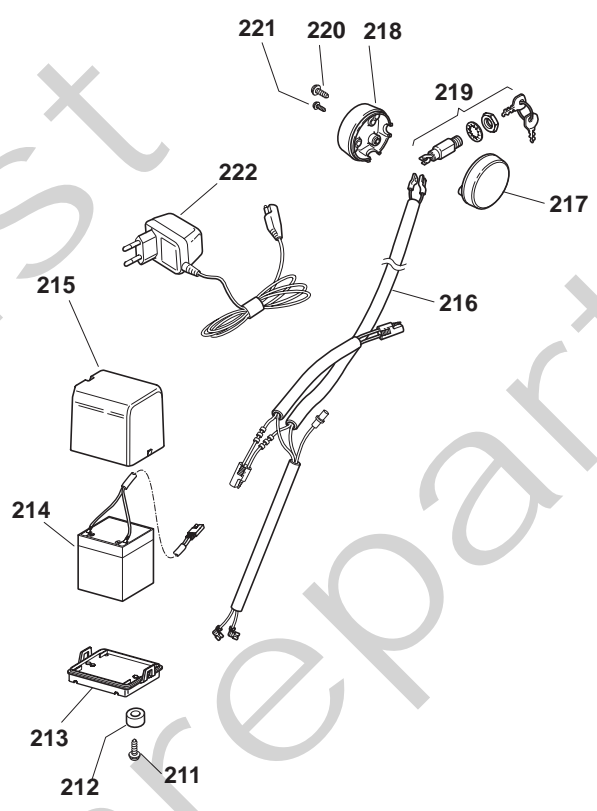

Joist Spareparts Joist

Utgåva Issue		Bildnr Picture No		MULTICLIP 50 4SE RENT ELSTART		MULTICLIP 50 4SE RENT ELECTRIC START		Sida Page	
2007- 12		2280						30	
Pos. Fig.	Antal/Quantity				Art nr Part No	Benämning	Description	Sats Kit	Anmärkning Notes
	5838 -52								
211	2				12728535/0	Skruv	Screw		
212	2				25160012/0	Distans	Spacer		
213	1				22785122/0	Batteriplatta	Battery support		
214	1				18120052/0	Batteri	Battery		
215	1				22109530/0	Kåpa	Cover		
216	1				18204197/0	Kablage	Cable harness		
217	1				22722801/0	Lock	Cover		
218	1				22722800/0	Hus	Housing		
219	1				18450050/0	Tändningslås	Switch		
220	2				12728300/0	Skruv	Screw		
221	1				12728691/0	Skruv	Screw		
222	1				18204120/0	Batteriladdare	Battery charger		
222	1				18204121/0	Batteriladdare	Battery charger		UK- special