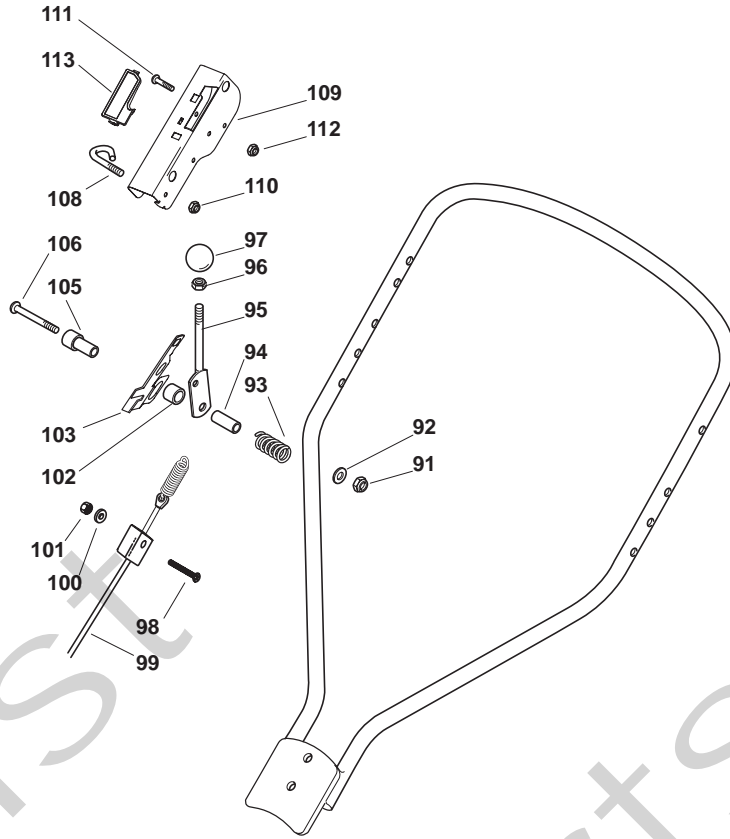

Genuine Spare Parts

Joist
Spareparts
Joist

Utgåva Issue 2007- 12		Bildnr Picture No 2101A			MULTICLIP 50S RENTAL MULTICLIP PRO 50S CHASSI STYRE		MULTICLIP 50S RENTAL MULTICLIP PRO 50S CHASSIS HANDLE		Sida Page 24	
Pos. Fig.	Antal/Quantity				Art nr Part No	Benämning	Description	Sats Kit	Anmärkning Notes	
	5634 -32 -52	5635 -12	5838 -52	5603 -42 5604 -32						
1	1	1	1	1	22226097/0	Frontkåpa- gul.....	Front cover- yellow.....			
2	2	2	2	2	12728450/0	Skruv	Screw			
3	1	1	1	1	22778421/0	Fäste- vä	Bracket- LH			
4	3	3	3	3	12728530/0	Skruv	Screw			
5	1	1	1	1	22060220/0	Skydd	Protection			
6	4	4	4	4	12792611/0	Skruv	Screw			
7	1	1	1	1	22778419/0	Fäste- hö	Bracket- RH			
8	4	4	4	4	12293201/0	Mutter	Nut			
9	2	2	2	2	12815200/0	Skruv	Screw			
10	2	2	2	2	22020400/0	Hållare	Fairlead			
11	2	2	2	2	12728523/0	Skruv	Screw			
12	2	2	2	2	12292102/0	Mutter	Nut			
45	1	1	1	1	81006373/0	Styre- underdel, hö	Handle- lower, RH			
46	4	4	4	4	18566114/0	Plugg	Cap			
47	6	6	6	6	12819100/0	Skruv	Screw			
48	6	6	6	6	12155000/0	Mutter	Nut			
49	6	6	6	6	18203854/0	Mutterhatt	Nut cap			
50	1	1	1	1	81006375/0	Styre- underdel, vä	Handle- lower, LH			
51	4	4	4	4	12793102/0	Skruv	Screw			
52	1	1	1	1	81006361/0	Styre- underdel, gul	Handle- lower, yellow			
53	4	4	4	4	12155000/0	Mutter	Nut			
54	2	2	2	2	12523060/0	Bricka	Washer			
55	1	1	1	1	12523080/0	Bricka	Washer			
56	1	1	1	1	22399813/0	Låsraff	Knob			
81	1	1	1	1	81006363/1	Styre- överdel, gul	Handle- upper, yellow			
82	1	1	1	1	12727783/0	Skruv	Screw			
82				1	12727786/0	Skruv	Screw			
83			1		81000729/0	Motorbromswire.....	Engine brake cable			
83	1	1		1	81000733/0	Motorbromswire.....	Engine brake cable			
84	1	1	1		22551640/0	Wirefäste	Wire bracket			
85	1	1	1	1	12154510/0	Mutter	Nut			
86	1	1	1	1	81003318/1	Reglagebygel	Control lever			
87	2	2	2	2	12154510/0	Mutter	Nut			
88	2	2	2	2	12521330/0	Bricka	Washer			
89	2	2	2	2	22671660/1	Bricka	Washer			
90	2	2	2	2	12727784/0	Skruv	Screw			
114	1	1	1	1	22524342/0	Sprint	Pin			
115	1	1	1	1	12604897/0	Låsring	Snap ring			
161				1	81007130/0	Gasreglage.....	Throttle control			
171	1	1			12291000/0	Mutter	Nut			
172	1	1			12581500/0	Låsbricka	Washer			
173	1	1			22171006/0	Distans	Spacer			
174	1	1			12521360/0	Bricka	Washer			
175	1	1			12508100/0	Låsbricka	Washer			
176	1	1			81007220/0	Gasarm	Throttle lever			
177	1	1			81007080/0	Gaswire	Throttle cable			
178	1	1			12815030/0	Skruv	Screw			
179	1	1			14361404/0	Dekal	Label			
531	1	1	1	1	1111- 9163- 01	Knivfäste.....	Blade holder			
532	1	1	1	1	1111- 9155- 01	Kniv	Blade			
533	2	2	2	2	22672110/1	Friktionsbricka	Friction washer			
534	1	1	1	1	22672105/0	Bricka	Washer			
535	1	1	1	1	12508120/0	Tallriksbricka.....	Cup washer			
536	1	1	1	1	22041940/0	Bussning	Bushing			
537	1	1	1	1	12736850/0	Skruv	Screw			
538	1	1	1	1	12139100/0	Kil	Key			