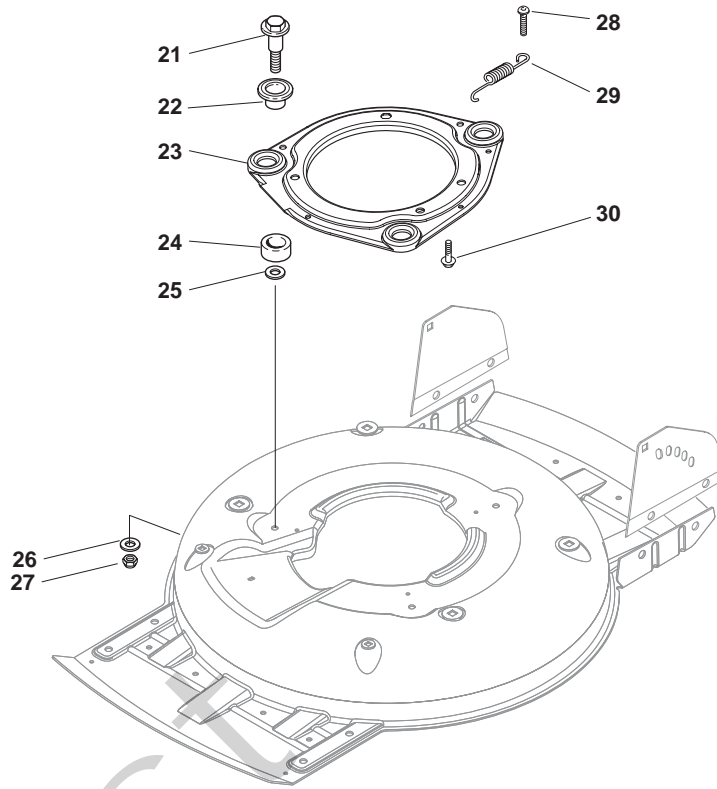

Utgåva Issue 2007- 12		Bildnr Picture No 2102A		MULTICLIP 50S RENTAL MULTICLIP PRO 50S HJULUPPHÄNGNING		MULTICLIP 50S RENTAL MULTICLIP PRO 50S WHEEL SUSPENSION		Sida Page 32	
Pos. Fig.	Antal/Quantity			Art nr Part No	Benämning	Description	Sats Kit	Anmärkning Notes	
	5634 -52 5838 -52	5634 -32 5635 -12	5603 -42 5604 -32						
21	3	3	3	22524329/0	Bult.....	Bolt.....			
22	3	3	3	22672201/0	Bricka.....	Washer.....			
23	1	1	1	81207221/1	Fläns- gul.....	Flange- yellow.....			
23	1	1	1	81207222/1	Fläns- svart.....	Flange- black.....			
24	3	3	3	22250012/0	Dämpement.....	Rubber damper.....			
25	3	3	3	22672201/0	Bricka.....	Washer.....			
26	3	3	3	22671651/0	Bricka.....	Washer.....			
27	3	3	3	12155000/0	Mutter.....	Nut.....			
28	1	1	1	12791400/0	Skruv.....	Screw.....			
29	1	1	1	22450444/0	Fjäder.....	Spring.....			
30	3	3	3	12735108/0	Skruv.....	Screw.....			
301	1	1	1	81002909/1	Chassi- grå.....	Chassis- grey.....			
303	1	1	1	81002849/0	Hjulaxel.....	Wheel axle.....			
307	8	8	8	22122200/0	Kullager.....	Ball bearing.....			
308A	4			81007343/0	Hjul.....	Wheel.....			
308B		4	4	81007382/0	Hjul.....	Wheel.....			
309	2	2	2	12369500/0	Bricka.....	Washer.....			
310	2	2	2	12155000/0	Mutter.....	Nut.....			
311A	4			22110382/0	Navkapsel- grå.....	Hub cap- grey.....			
311B		4	4	22110419/0	Navkapsel- svart.....	Hub cap- black.....			
312	4	4	4	12791011/0	Skruv.....	Screw.....			
313	1	1	1	81545105/0	Platta- vä.....	Plate- LH.....			
314	4	4	4	12154510/0	Mutter.....	Nut.....			
315	1	1	1	81545104/0	Platta- hö.....	Plate- RH.....			
316	1	1	1	81002851/0	Hjulaxel.....	Wheel axle.....			
317	2	2	2	12789000/0	Skruv.....	Screw.....			
318	1	1	1	81003323/0	Höjdinställn.spak.....	Height adjust lever.....			
319	2	2	2	12154330/0	Mutter.....	Nut.....			
320	1	1	1	12293200/0	Mutter.....	Nut.....			
321	1	1	1	22399812/0	Knopp.....	Knob.....			
322	2	2	2	12735661/0	Skruv.....	Screw.....			
323	2	2	2	22551529/0	Hjulrensare.....	Wheel cleaner.....			
324	2	2	2	12521330/0	Bricka.....	Washer.....			
325	1	1	1	22033329/0	Höjdinställn.stång.....	Height adjust rod.....			
326	2	2	2	12604899/0	Låsbricka.....	Lock washer.....			
327	1	1	1	22446184/0	Fjäder.....	Spring.....			
328	2	2	2	12530150/0	Bricka.....	Washer.....			
329	2	2	2	12521350/0	Bricka.....	Washer.....			
330	2	2	2	12155000/0	Mutter.....	Nut.....