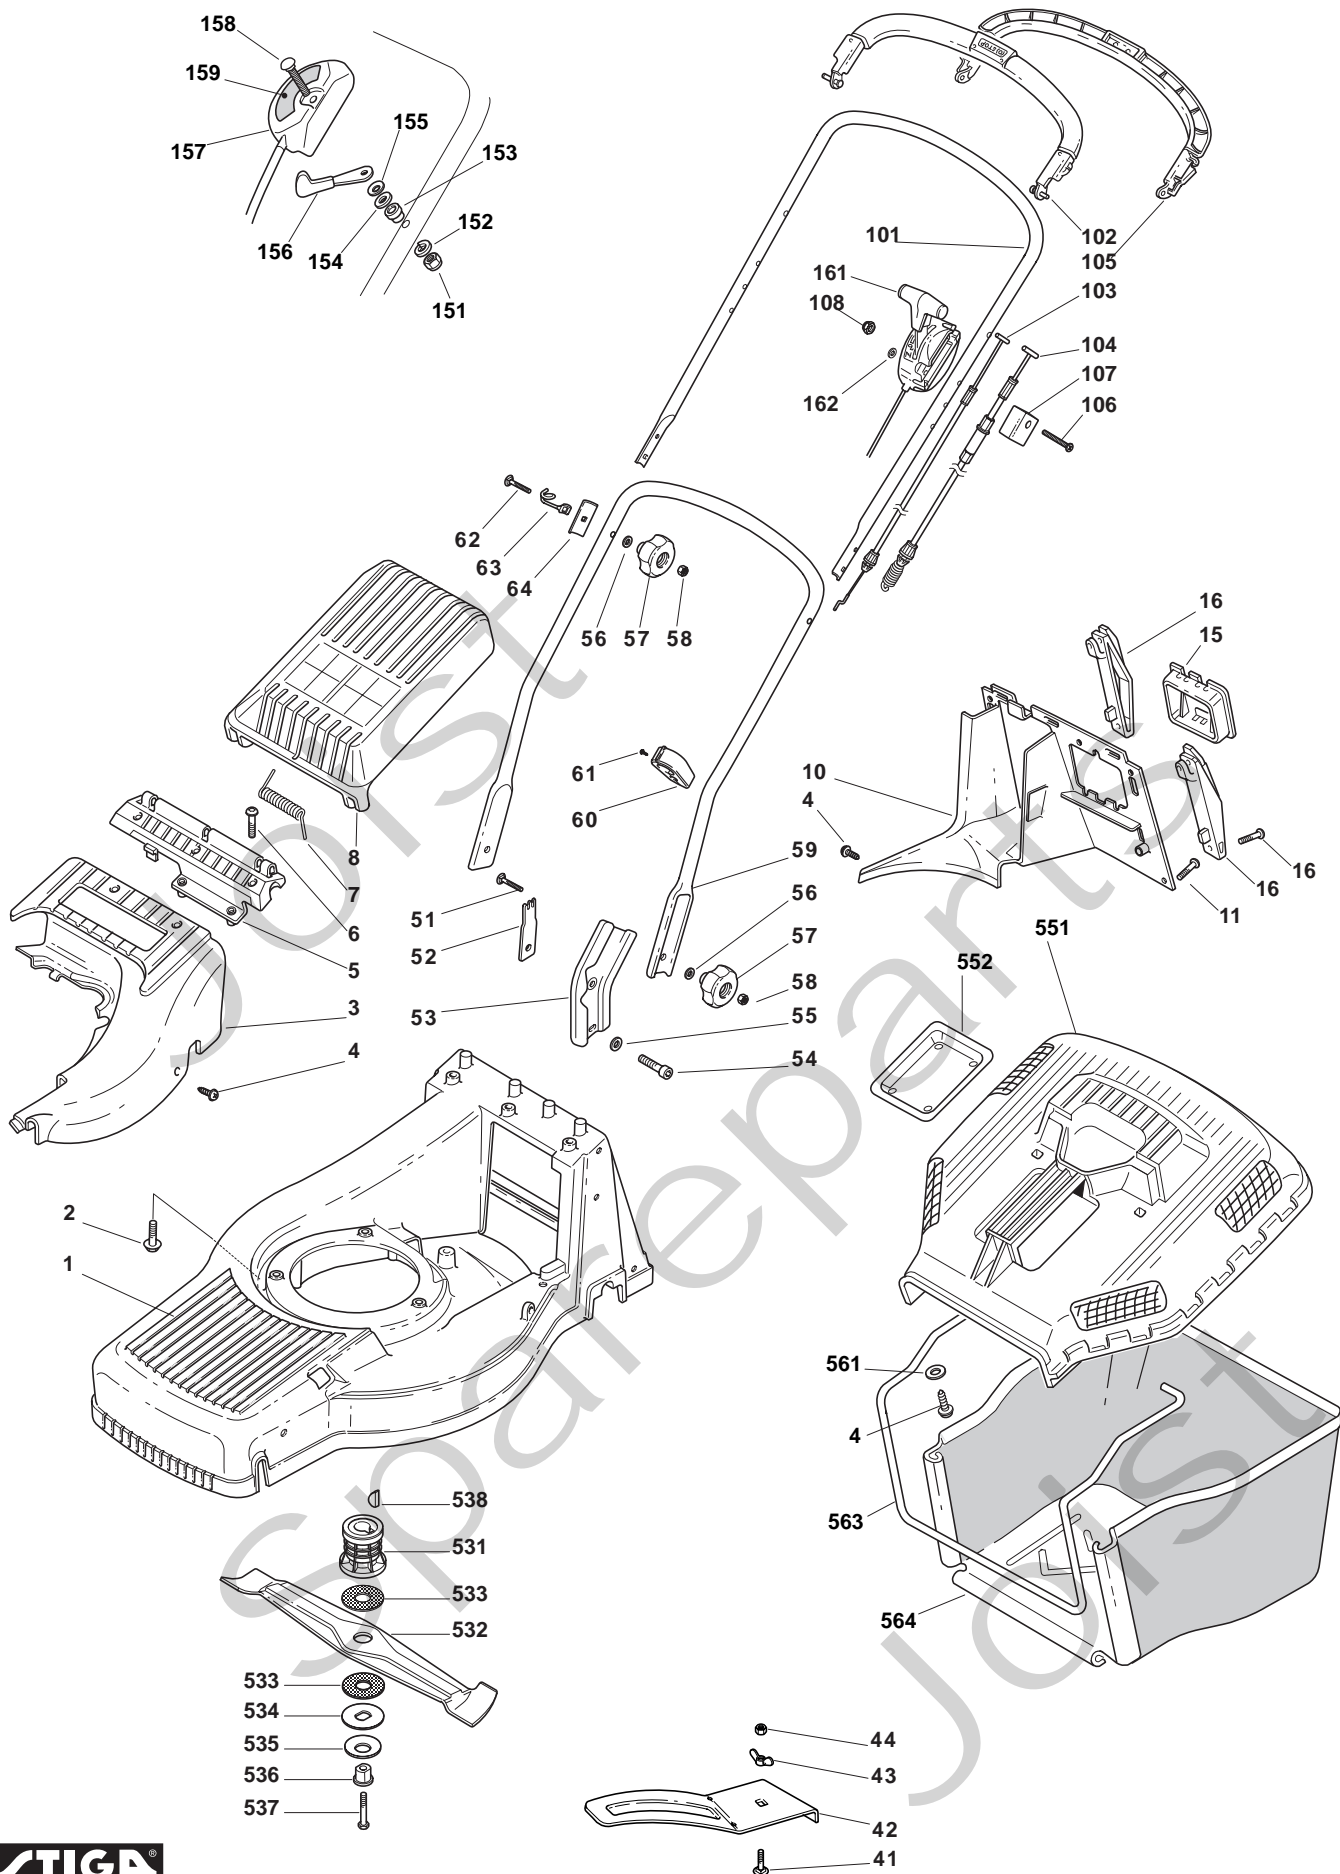

Genuine Spare Parts

Spareparts
Joist

Utgåva Issue		Bildnr Picture No		TURBO 45S COMBI CHASSI STYRE		TURBO 45S COMBI CHASSIS HANDLE		Sida Page	
2007- 12		1933B						158	
Pos. Fig.	Antal/Quantity			Art nr Part No	Benämning	Description	Sats Kit	Anmärkning Notes	
	1234 -41	1281 -41							
1	1	1		81002703/0	Chassi-grå.....	Chassis- grey			
2	3	3		12735108/0	Skruv	Screw			
3	1	1		22060151/0	Kåpa- gul	Cover- yellow			
4	6	6		12728300/0	Skruv	Screw			
5	1	1		22785156/0	Luckfäste- gul	Support- yellow			
6	3	3		12735664/0	Skruv	Screw			
7	1	1		22450443/0	Fjäder.....	Spring			
8	1	1		22600080/0	Lucka- gul.....	Stone guard- yellow			
10	1	1		22108279/0	Bakstam.....	Rear conveyer			
11	3	3		12735664/0	Skruv	Screw			
15	1	1		22109531/0	Lock.....	Cover			
16	1	1		81008658/1	Fäste kpl	Attachments assy.....			
41	1	1		12818690/0	Skruv	Screw			
42	1	1		22140229/0	Mulchplugg	Mulch plug			
43	1	1		22399807/0	Lås ratt	Locking knob			
44	1	1		12293200/0	Mutter.....	Nut			
51	2	2		12820655/0	Skruv	Screw			
52	1	1		22551635/0	Platta	Plate			
53	2	2		22778405/0	Styrfäste	Handle support			
54	2	2		12760515/0	Skruv	Screw			
55	2	2		12521350/0	Bricka	Washer			
56	4	4		12521350/0	Bricka	Washer			
57	4	4		22399810/0	Lås ratt	Locking knob			
58	4	4		12361005/0	Mutter.....	Nut			
59	1	1		81006642/0	Styre- underdel	Handle- lower			
60	1	1		22192001/0	Kabelhållare	Cable holder			
61	1	1		12728691/0	Skruv	Screw			
62	2	2		12820655/0	Skruv	Screw			
63	1	1		22430311/0	Ögla	Eyelink			
64	2	2		22545137/0	Förstärkning	Reinforcement.....			
101	1	1		81006643/0	Styre- överdel	Handle- upper			
102	1	1		81003298/1	Reglagebygel	Control lever			
103	1	1		81000685/0	Motorbromswire	Engine brake cable	B&S- motor		
103	1	1		81000721/0	Motorbromswire	Engine brake cable	G&P- motor		
104	1	1		81000697/0	Kopplingswire	Clutch cable			
105	1	1		81003297/1	Reglagebygel- drivning	Control lever- drive			
106	1	1		12727783/0	Skruv	Screw			
107	1	1		22551640/0	Wirefäste	Wire bracket			
108	1	1		12154510/0	Mutter.....	Nut			
151	1	1		12291000/0	Mutter.....	Nut			
152	1	1		12581500/0	Låsbricka	Washer			
153	1	1		22171005/0	Distans	Spacer			
154	1	1		12521360/0	Bricka	Washer			
155	1	1		12508100/0	Låsbricka	Washer			
156	1	1		81007220/0	Gasarm	Throttle lever			
157	1	1		81007080/0	Gaswire	Throttle cable			
158	1	1		12815000/0	Skruv	Screw			
159	1	1		14356702/0	Dekal	Label			
161		1		81007128/0	Gasreglage.....	Throttle control			
162		1		12523040/0	Bricka	Washer			
531	1	1		1111- 9127- 01	Knivfäste.....	Blade holder			
532	1	1		1111- 9166- 01	Kniv	Blade			
533	2	2		22672111/0	Friktionsskiva.....	Friction disc			
534	1	1		22672105/0	Bricka	Washer			
535	1	1		12508120/0	Tallriksbricka.....	Cup washer			
536	1	1		22041940/0	Bussning	Bushing			
537	1	1		12736850/0	Skruv	Screw			
538	1	1		12139100/0	Kil	Key			
551	1	1		22486116/0	Uppsamlare- överdel.....	Grassbox- upper.....			
552	1	1		22486098/0	Platta	Plate			
561	2	2		12521460/0	Bricka	Washer			
563	1	1		22608518/0	Trådbygel.....	Wire frame			
564	1	1		81002239/0	Uppsamlingsäck	Collecting bag			