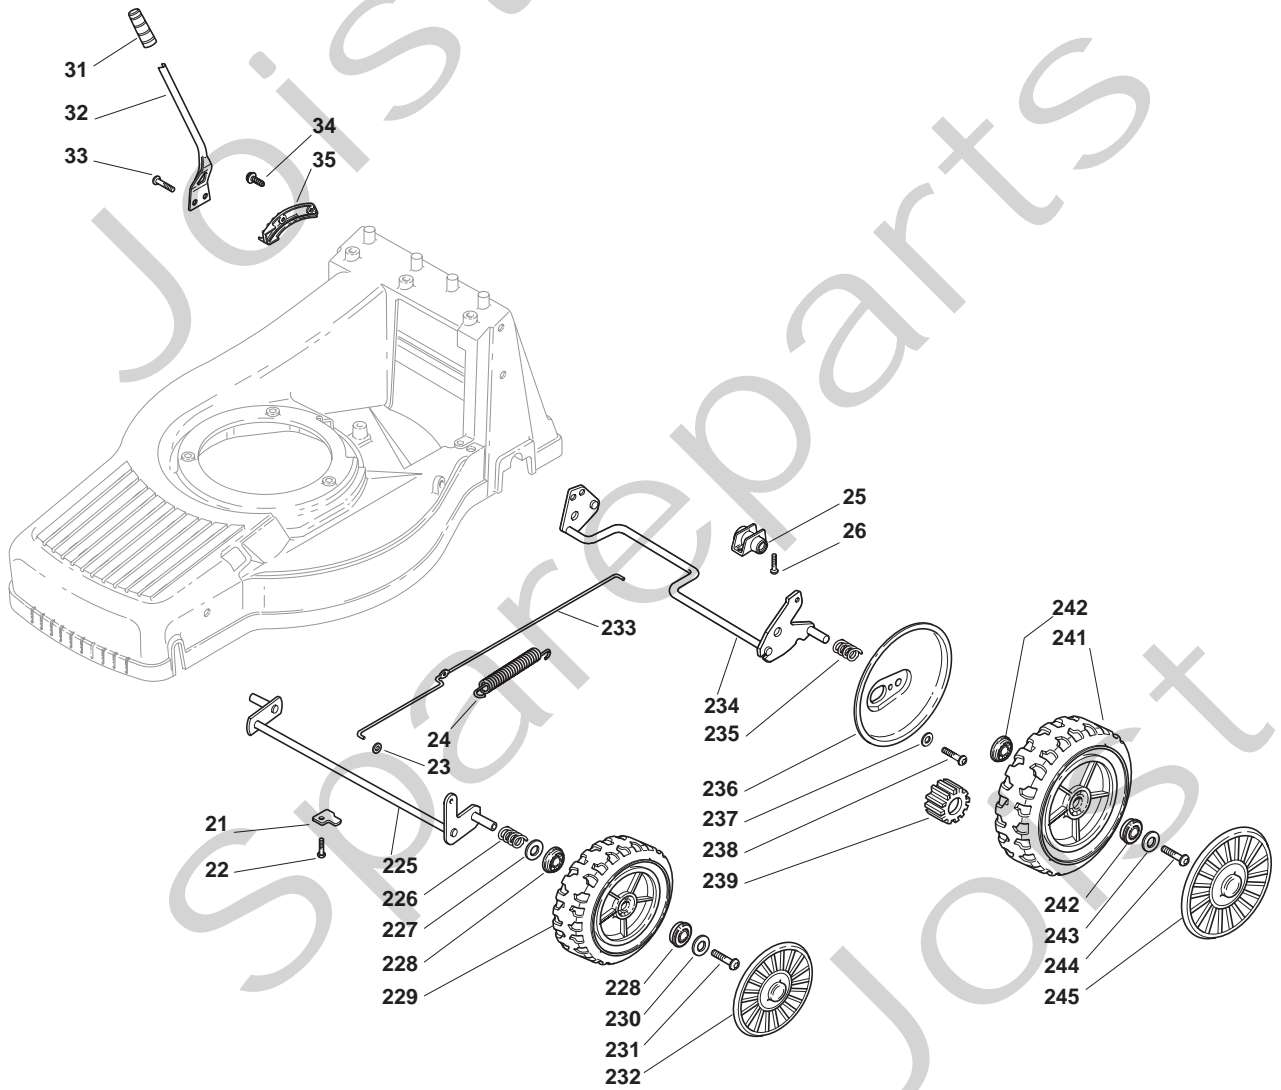

Genuine Spare Parts

Spareparts
Joist

Utgåva Issue		Bildnr Picture No		TURBO 45S COMBI CHASSI STYRE		TURBO 45S COMBI CHASSIS HANDLE		Sida Page	
2007- 12		1933B						158	
Pos. Fig.	Antal/Quantity			Art nr Part No	Benämning	Description	Sats Kit	Anmärkning Notes	
	1234 -41	1281 -41							
1	1	1		81002703/0	Chassi-grå.....	Chassis- grey			
2	3	3		12735108/0	Skruv	Screw			
3	1	1		22060151/0	Kåpa- gul	Cover- yellow			
4	6	6		12728300/0	Skruv	Screw			
5	1	1		22785156/0	Luckfäste- gul	Support- yellow			
6	3	3		12735664/0	Skruv	Screw			
7	1	1		22450443/0	Fjäder.....	Spring			
8	1	1		22600080/0	Lucka- gul.....	Stone guard- yellow			
10	1	1		22108279/0	Bakstam.....	Rear conveyer			
11	3	3		12735664/0	Skruv	Screw			
15	1	1		22109531/0	Lock.....	Cover			
16	1	1		81008658/1	Fäste kpl	Attachments assy.....			
41	1	1		12818690/0	Skruv	Screw			
42	1	1		22140229/0	Mulchplugg	Mulch plug			
43	1	1		22399807/0	Lås ratt	Locking knob			
44	1	1		12293200/0	Mutter.....	Nut			
51	2	2		12820655/0	Skruv	Screw			
52	1	1		22551635/0	Platta	Plate			
53	2	2		22778405/0	Styrfäste	Handle support			
54	2	2		12760515/0	Skruv	Screw			
55	2	2		12521350/0	Bricka	Washer			
56	4	4		12521350/0	Bricka	Washer			
57	4	4		22399810/0	Lås ratt	Locking knob			
58	4	4		12361005/0	Mutter.....	Nut			
59	1	1		81006642/0	Styre- underdel	Handle- lower			
60	1	1		22192001/0	Kabelhållare	Cable holder			
61	1	1		12728691/0	Skruv	Screw			
62	2	2		12820655/0	Skruv	Screw			
63	1	1		22430311/0	Ögla	Eyelink			
64	2	2		22545137/0	Förstärkning	Reinforcement.....			
101	1	1		81006643/0	Styre- överdel	Handle- upper			
102	1	1		81003298/1	Reglagebygel	Control lever			
103	1	1		81000685/0	Motorbromswire	Engine brake cable	B&S- motor		
103	1	1		81000721/0	Motorbromswire	Engine brake cable	G&P- motor		
104	1	1		81000697/0	Kopplingswire	Clutch cable			
105	1	1		81003297/1	Reglagebygel- drivning	Control lever- drive			
106	1	1		12727783/0	Skruv	Screw			
107	1	1		22551640/0	Wirefäste	Wire bracket			
108	1	1		12154510/0	Mutter.....	Nut			
151	1	1		12291000/0	Mutter.....	Nut			
152	1	1		12581500/0	Låsbricka	Washer			
153	1	1		22171005/0	Distans	Spacer			
154	1	1		12521360/0	Bricka	Washer			
155	1	1		12508100/0	Låsbricka	Washer			
156	1	1		81007220/0	Gasarm	Throttle lever			
157	1	1		81007080/0	Gaswire	Throttle cable			
158	1	1		12815000/0	Skruv	Screw			
159	1	1		14356702/0	Dekal	Label			
161		1		81007128/0	Gasreglage.....	Throttle control			
162		1		12523040/0	Bricka	Washer			
531	1	1		1111- 9127- 01	Knivfäste.....	Blade holder			
532	1	1		1111- 9166- 01	Kniv	Blade			
533	2	2		22672111/0	Friktionsskiva.....	Friction disc			
534	1	1		22672105/0	Bricka	Washer			
535	1	1		12508120/0	Tallriksbricka.....	Cup washer			
536	1	1		22041940/0	Bussning	Bushing			
537	1	1		12736850/0	Skruv	Screw			
538	1	1		12139100/0	Kil	Key			
551	1	1		22486116/0	Uppsamlare- överdel.....	Grassbox- upper.....			
552	1	1		22486098/0	Platta	Plate			
561	2	2		12521460/0	Bricka	Washer			
563	1	1		22608518/0	Trådbygel.....	Wire frame			
564	1	1		81002239/0	Uppsamlingsäck	Collecting bag			