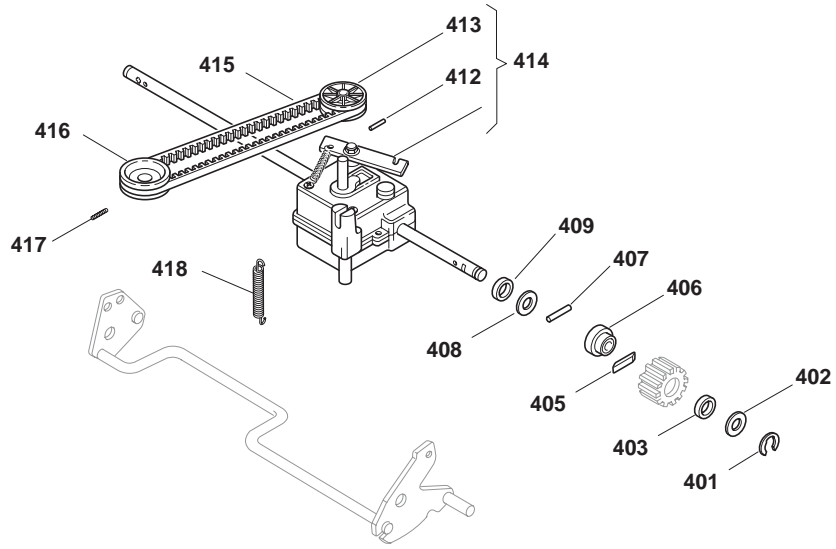

Genuine Spare Parts

Spareparts
Joist

Utgåva Issue		Bildnr Picture No		TURBO 45S COMBI CHASSI STYRE		TURBO 45S COMBI CHASSIS HANDLE		Sida Page	
2007- 12		1933B						158	
Pos. Fig.	Antal/Quantity			Art nr Part No	Benämning	Description	Sats Kit	Anmärkning Notes	
	1234 -41	1281 -41							
1	1	1		81002703/0	Chassi-grå.....	Chassis- grey			
2	3	3		12735108/0	Skruv	Screw			
3	1	1		22060151/0	Kåpa- gul	Cover- yellow			
4	6	6		12728300/0	Skruv	Screw			
5	1	1		22785156/0	Luckfäste- gul	Support- yellow			
6	3	3		12735664/0	Skruv	Screw			
7	1	1		22450443/0	Fjäder.....	Spring			
8	1	1		22600080/0	Lucka- gul.....	Stone guard- yellow			
10	1	1		22108279/0	Bakstam.....	Rear conveyer			
11	3	3		12735664/0	Skruv	Screw			
15	1	1		22109531/0	Lock.....	Cover			
16	1	1		81008658/1	Fäste kpl	Attachments assy.....			
41	1	1		12818690/0	Skruv	Screw			
42	1	1		22140229/0	Mulchplugg	Mulch plug			
43	1	1		22399807/0	Lås ratt	Locking knob			
44	1	1		12293200/0	Mutter.....	Nut			
51	2	2		12820655/0	Skruv	Screw			
52	1	1		22551635/0	Platta	Plate			
53	2	2		22778405/0	Styrfäste	Handle support			
54	2	2		12760515/0	Skruv	Screw			
55	2	2		12521350/0	Bricka	Washer			
56	4	4		12521350/0	Bricka	Washer			
57	4	4		22399810/0	Lås ratt	Locking knob			
58	4	4		12361005/0	Mutter.....	Nut			
59	1	1		81006642/0	Styre- underdel	Handle- lower			
60	1	1		22192001/0	Kabelhållare	Cable holder			
61	1	1		12728691/0	Skruv	Screw			
62	2	2		12820655/0	Skruv	Screw			
63	1	1		22430311/0	Ögla	Eyelink			
64	2	2		22545137/0	Förstärkning	Reinforcement.....			
101	1	1		81006643/0	Styre- överdel	Handle- upper			
102	1	1		81003298/1	Reglagebygel	Control lever			
103	1	1		81000685/0	Motorbromswire	Engine brake cable	B&S- motor		
103	1	1		81000721/0	Motorbromswire	Engine brake cable	G&P- motor		
104	1	1		81000697/0	Kopplingswire	Clutch cable			
105	1	1		81003297/1	Reglagebygel- drivning	Control lever- drive			
106	1	1		12727783/0	Skruv	Screw			
107	1	1		22551640/0	Wirefäste	Wire bracket			
108	1	1		12154510/0	Mutter.....	Nut			
151	1	1		12291000/0	Mutter.....	Nut			
152	1	1		12581500/0	Låsbricka	Washer			
153	1	1		22171005/0	Distans	Spacer			
154	1	1		12521360/0	Bricka	Washer			
155	1	1		12508100/0	Låsbricka	Washer			
156	1	1		81007220/0	Gasarm	Throttle lever			
157	1	1		81007080/0	Gaswire	Throttle cable			
158	1	1		12815000/0	Skruv	Screw			
159	1	1		14356702/0	Dekal	Label			
161		1		81007128/0	Gasreglage.....	Throttle control			
162		1		12523040/0	Bricka	Washer			
531	1	1		1111- 9127- 01	Knivfäste.....	Blade holder			
532	1	1		1111- 9166- 01	Kniv	Blade			
533	2	2		22672111/0	Friktionsskiva.....	Friction disc			
534	1	1		22672105/0	Bricka	Washer			
535	1	1		12508120/0	Tallriksbricka.....	Cup washer			
536	1	1		22041940/0	Bussning	Bushing			
537	1	1		12736850/0	Skruv	Screw			
538	1	1		12139100/0	Kil	Key			
551	1	1		22486116/0	Uppsamlare- överdel.....	Grassbox- upper.....			
552	1	1		22486098/0	Platta	Plate			
561	2	2		12521460/0	Bricka	Washer			
563	1	1		22608518/0	Trådbygel.....	Wire frame			
564	1	1		81002239/0	Uppsamlingsäck	Collecting bag			