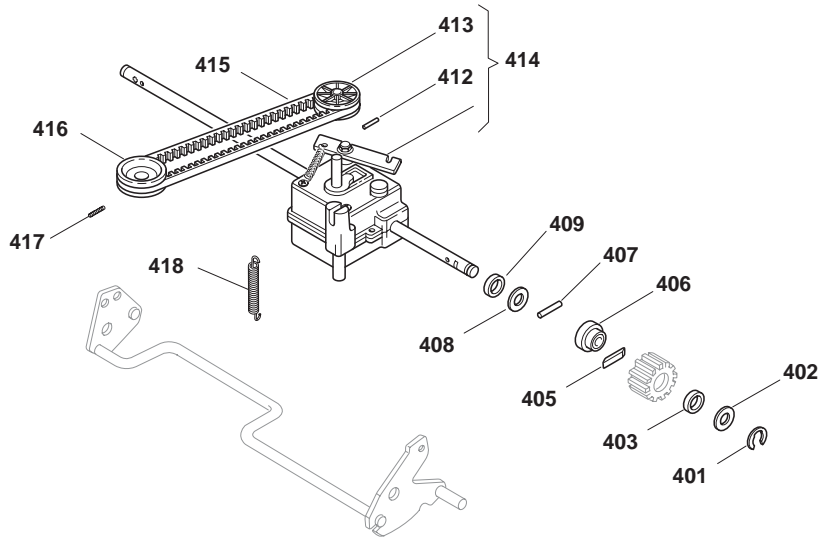

Utgåva Issue 2007- 12		Bildnr Picture No 1944B		TURBO 55S HJULUPPHÄNGNING TRANSMISSION		TURBO 55S WHEEL SUSPENSION TRANSMISSION		Sida Page 186	
Pos. Fig.	Antal/Quantity				Art nr Part No	Benämning	Description	Sats Kit	Anmärkning Notes
	9230 -42	9286 -62	9204 -82 9498 -82	9204 -42 -62					
21	2	2	2	2	22545160/0	Överfall	Clamp.....		
22	2	2	2	2	12735664/0	Skruv	Screw		
23	2	2	2	2	12604898/0	Starlock	Lock washer		
24	1	1	1	1	22446181/0	Fjäder.....	Spring		
25	2	2	2	2	22785153/0	Bussning	Bushing.....		
26	4	4	4	4	12735664/0	Skruv	Screw		
31	1	1	1	1	22399808/0	Handtag	Handgrip		
32	1	1	1	1	22321515/0	Höjdinst.spak.....	Height adjust lever		
33	2	2	2	2	12735661/0	Skruv	Screw		
34	2	2	2	2	12728300/0	Skruv	Screw		
35	1	1	1	1	22735563/0	Höjdinst.sektor	Height adjust sector		
225	1	1	1	1	81002847/0	Hjulaxel.....	Wheel axle.....		
226	2	2	2	2	22430210/0	Fjäder.....	Spring		
227	2	2	2	2	12521370/0	Bricka	Washer		
228	4	4	4	4	22122200/0	Kullager	Ball bearing		
229	2	2	2	2	81007351/0	Hjul.....	Wheel.....		
230	2	2	2	2	12521460/0	Bricka	Washer.....		
231	2	2	2	2	12735662/0	Skruv	Screw.....		
232 A	2	2	2	2	22110347/0	Navkapsel- grå	Hub cap- grey		
232 B					22110394/0	Navkapsel	Hub cap		
233	1	1	1	1	22033323/0	Höjdinst.stång	Height adjust rod		
234	1	1	1	1	81002823/0	Hjulaxel.....	Wheel axle.....		
235	2	2	2	2	22430215/0	Fjäder.....	Spring		
236	2	2	2	2	22600121/0	Hjulskydd.....	Wheel protection.....		
237	2	2	2	2	12521460/0	Bricka	Washer.....		
238	2	2	2	2	12735662/0	Skruv	Screw.....		
239	2	2	2	2	22570125/0	Drev.....	Pinion.....		
240	2	2	2	2	19216038/0	Lager	Bearing.....		
241	2	2	2	2	81007362/0	Hjul.....	Wheel.....		
242	2	2	2	2	22122201/0	Kullager	Ball bearing		
243	2	2	2	2	12521460/0	Bricka	Washer.....		
244	2	2	2	2	12735662/0	Skruv	Screw.....		
245 A	2	2	2	2	22110384/0	Navkapsel	Hub cap.....		
245 B					22110388/0	Navkapsel	Hub cap.....		
401	2	2	2	2	12000957/0	Låsring	Lock ring.....		
402	2	2	2	2	12520032/0	Bricka	Washer.....		
403	2	2	2	2	22160520/0	Skyddsbricka	Dust cover.....		
405	2	2	2	2	22076645/0	Kil	Key		
406	2	2	2	2	22170630/0	Distans	Spacer.....		
407	2	2	2	2	22753002/0	Stift.....	Pin		
408	2	2	2	2	12520032/0	Bricka	Washer.....		
409	2	2	2	2	19035152/0	Tätningring	Seal ring.....		
412	1	1	1	1	12620310/0	• Stift.....	• Pin.....		
413	1	1	1	1	22601913/0	• Remskiva.....	• Belt pulley		
414	1	1	1	1	81003085/0	Transmission kpl	Transmission assy		Inkl. pos 412 - 413
415	1	1	1	1	1111- 9167- 01	Drivrem	Belt.....		
416	1	1	1	1	22601918/0	Remskiva.....	Belt pulley		
417	1	1	1	1	12714312/0	Stift.....	Dowel pin.....		
418	1	1	1	1	22450434/0	Fjäder.....	Spring		