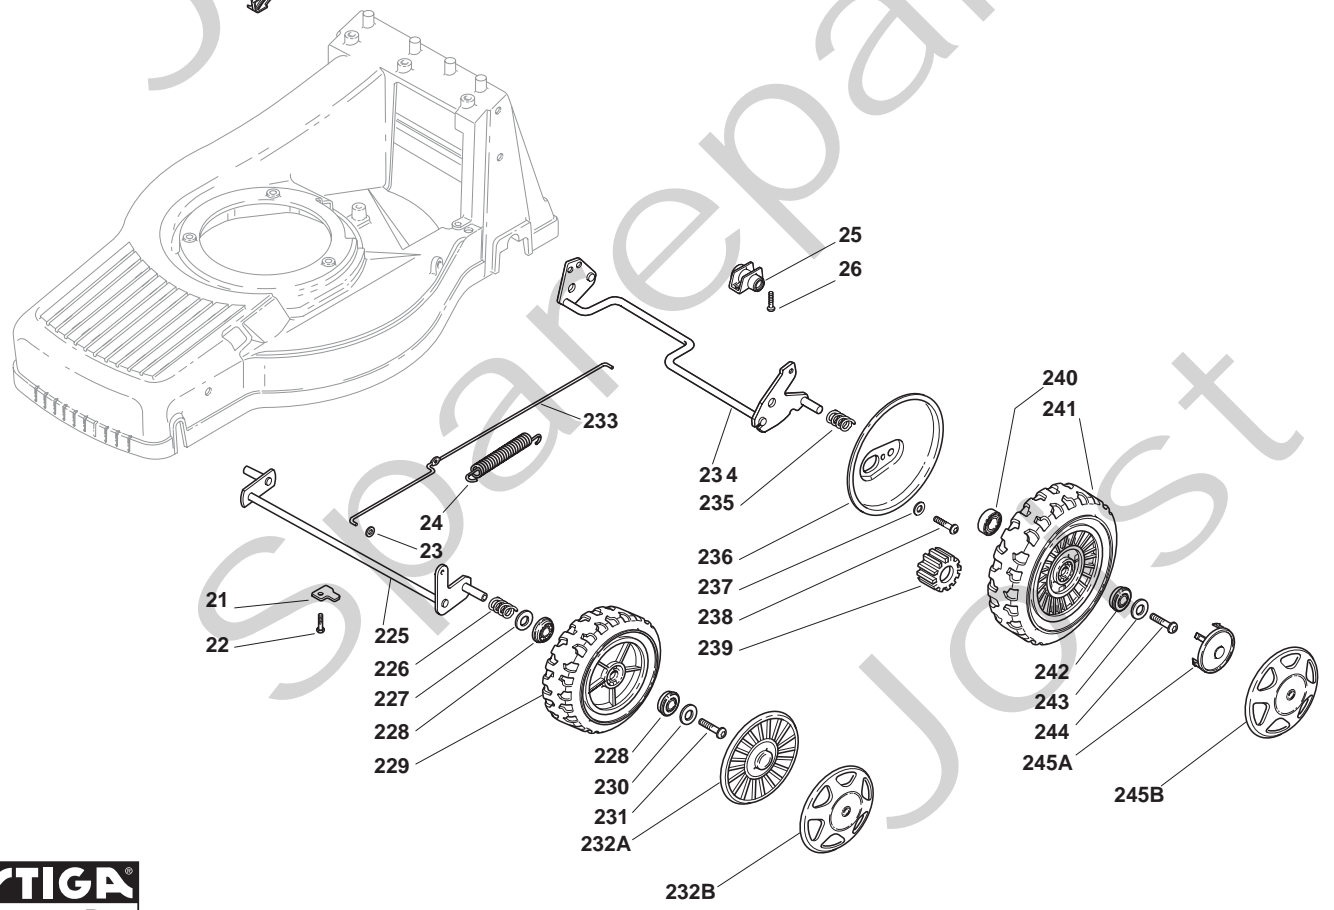

Genuine Spare Parts

Joist
Spareparts
Joist

Utgåva Issue 2007- 12		Bildnr Picture No 1943B			TURBO 55S CHASSI STYRE		TURBO 55S CHASSIS HANDLE		Sida Page 184	
Pos. Fig.	Antal/Quantity				Art nr Part No	Benämning	Description	Sats Kit	Anmärkning Notes	
	9230 -42	9286 -62	9498 -82	9204 -42 -62 -82						
1	1	1	1	1	81002660/0	Chassi- gul.....	Chassis- yellow			
2	3	3	3	3	12735108/0	Skruv	Screw			
3	1	1	1	1	22060154/0	Kåpa- gul	Cover- yellow			
4	3	3	3	3	12728300/0	Skruv	Screw			
5	1	1	1	1	22785157/0	Luckfäste- gul	Support- yellow			
6	3	3	3	3	12735664/0	Skruv	Screw			
7	1	1	1	1	22450443/0	Fjäder.....	Spring			
8	1	1	1	1	22600069/1	Lucka- gul.....	Stone guard			
9	1	1	1	1	12728300/0	Skruv	Screw			
10	1	1	1	1	22108277/0	Bakstam.....	Rear conveyor.....			
11	3	3	3	3	12735664/0	Skruv	Screw			
15	1	1		1	22109531/0	Lock.....	Cover			
16	1	1	1	1	81008658/1	Fäste kpl.....	Attachments assy.....			
37	1	1	1	1	22820055/0	Plugg- gul	Cap- yellow.....			
38	1	1	1	1	12604899/0	Låsbricka	Lock washer.....			
45		1	1	1	22140232/0	Mulchplugg	Mulch plug.....		9286- 82, 9204- 62, - 82	
51	2	2	2	2	12820655/0	Skruv	Screw			
52	1	1	1	1	22551635/0	Platta	Plate			
53	2	2	2	2	22778405/0	Styrfäste	Handle support			
54	2	2	2	2	12760515/0	Skruv	Screw			
55	2	2	2	2	12521350/0	Bricka	Washer.....			
56	4	4	4	4	12521350/0	Bricka	Washer.....			
57	4	4	4	4	22399810/0	Låsrott	Locking knob			
58	4	4	4	4	12361005/0	Mutter.....	Nut			
59	1	1	1	1	81006613/0	Styre- underdel, svart	Handle- lower, black.....			
60	1	1	1	1	22192001/0	Kabelhållare	Cable holder.....			
61	1	1	1	1	12728691/0	Skruv	Screw			
62	2	2	2	2	12820655/0	Skruv	Screw			
63	1	1	1	1	22430311/0	Ögla	Eyelink			
64	2	2	2	2	22545137/0	Förstärkning	Reinforcement.....			
101	1	1	1	1	81006618/1	Styre- överdel, svart.....	Handle- upper, black.....			
102	1	1	1	1	81003298/1	Reglagebygel	Control lever			
103		1	1	1	81000687/0	Motorbromswire.....	Engine brake cable.....		B&S- motor	
103	1			1	81000688/0	Motorbromswire.....	Engine brake cable.....		GGP, Honda- motor	
104	1	1	1	1	81000697/0	Kopplingswire.....	Clutch cable			
105	1	1	1	1	81003297/1	Reglagebygel- drivning	Control lever- drive.....			
106	1	1	1	1	12727783/0	Skruv	Screw		40 mm	
106		1	1	1	12727787/0	Skruv	Screw		70 mm	
107	1	1	1	1	22551640/0	Wirefäste	Wire bracket.....			
108	1	1	1	1	12154510/0	Mutter.....	Nut			
151	1				12291000/0	Mutter.....	Nut			
152	1				12581500/0	Låsbricka	Washer.....			
153	1				22171005/0	Distans	Spacer.....			
154	1				12521360/0	Bricka	Washer.....			
155	1				12508100/0	Låsbricka	Washer.....			
156	1				81007279/1	Gasarm	Throttle lever.....			
157	1				81007080/0	Gaswire	Throttle cable			
158	1				12815000/0	Skruv	Screw			
159	1				14356702/0	Dekal	Label			
161				1	81007126/0	Gasreglage.....	Throttle control			
161		1			81007128/0	Gasreglage.....	Throttle control		9286- 62	
162		1		1	12523040/0	Bricka	Washer.....			
501	1	1	1	1	1111- 9070- 01	Knivfäste.....	Blade holder.....			
502	1	1	1	1	1111- 9091- 01	Kniv	Blade			
503	1	1	1	1	12530140/0	Bricka	Washer.....			
504	1	1	1	1	12735698/0	Skruv	Screw			
505	1	1	1	1	12139100/0	Kil	Key			
551	1	1	1	1	22486096/1	Uppsamlare- överdel.....	Grassbox- upper.....			
552	1	1	1	1	22486098/0	Platta	Plate			
561	2	2	2	2	12521460/0	Bricka	Washer.....			
562	2	2	2	2	12728300/0	Skruv	Screw			
563	1	1	1	1	22608528/0	Trådbygel.....	Wire frame			
564	1	1	1	1	81002235/0	Uppsamlingsäck	Collecting bag			