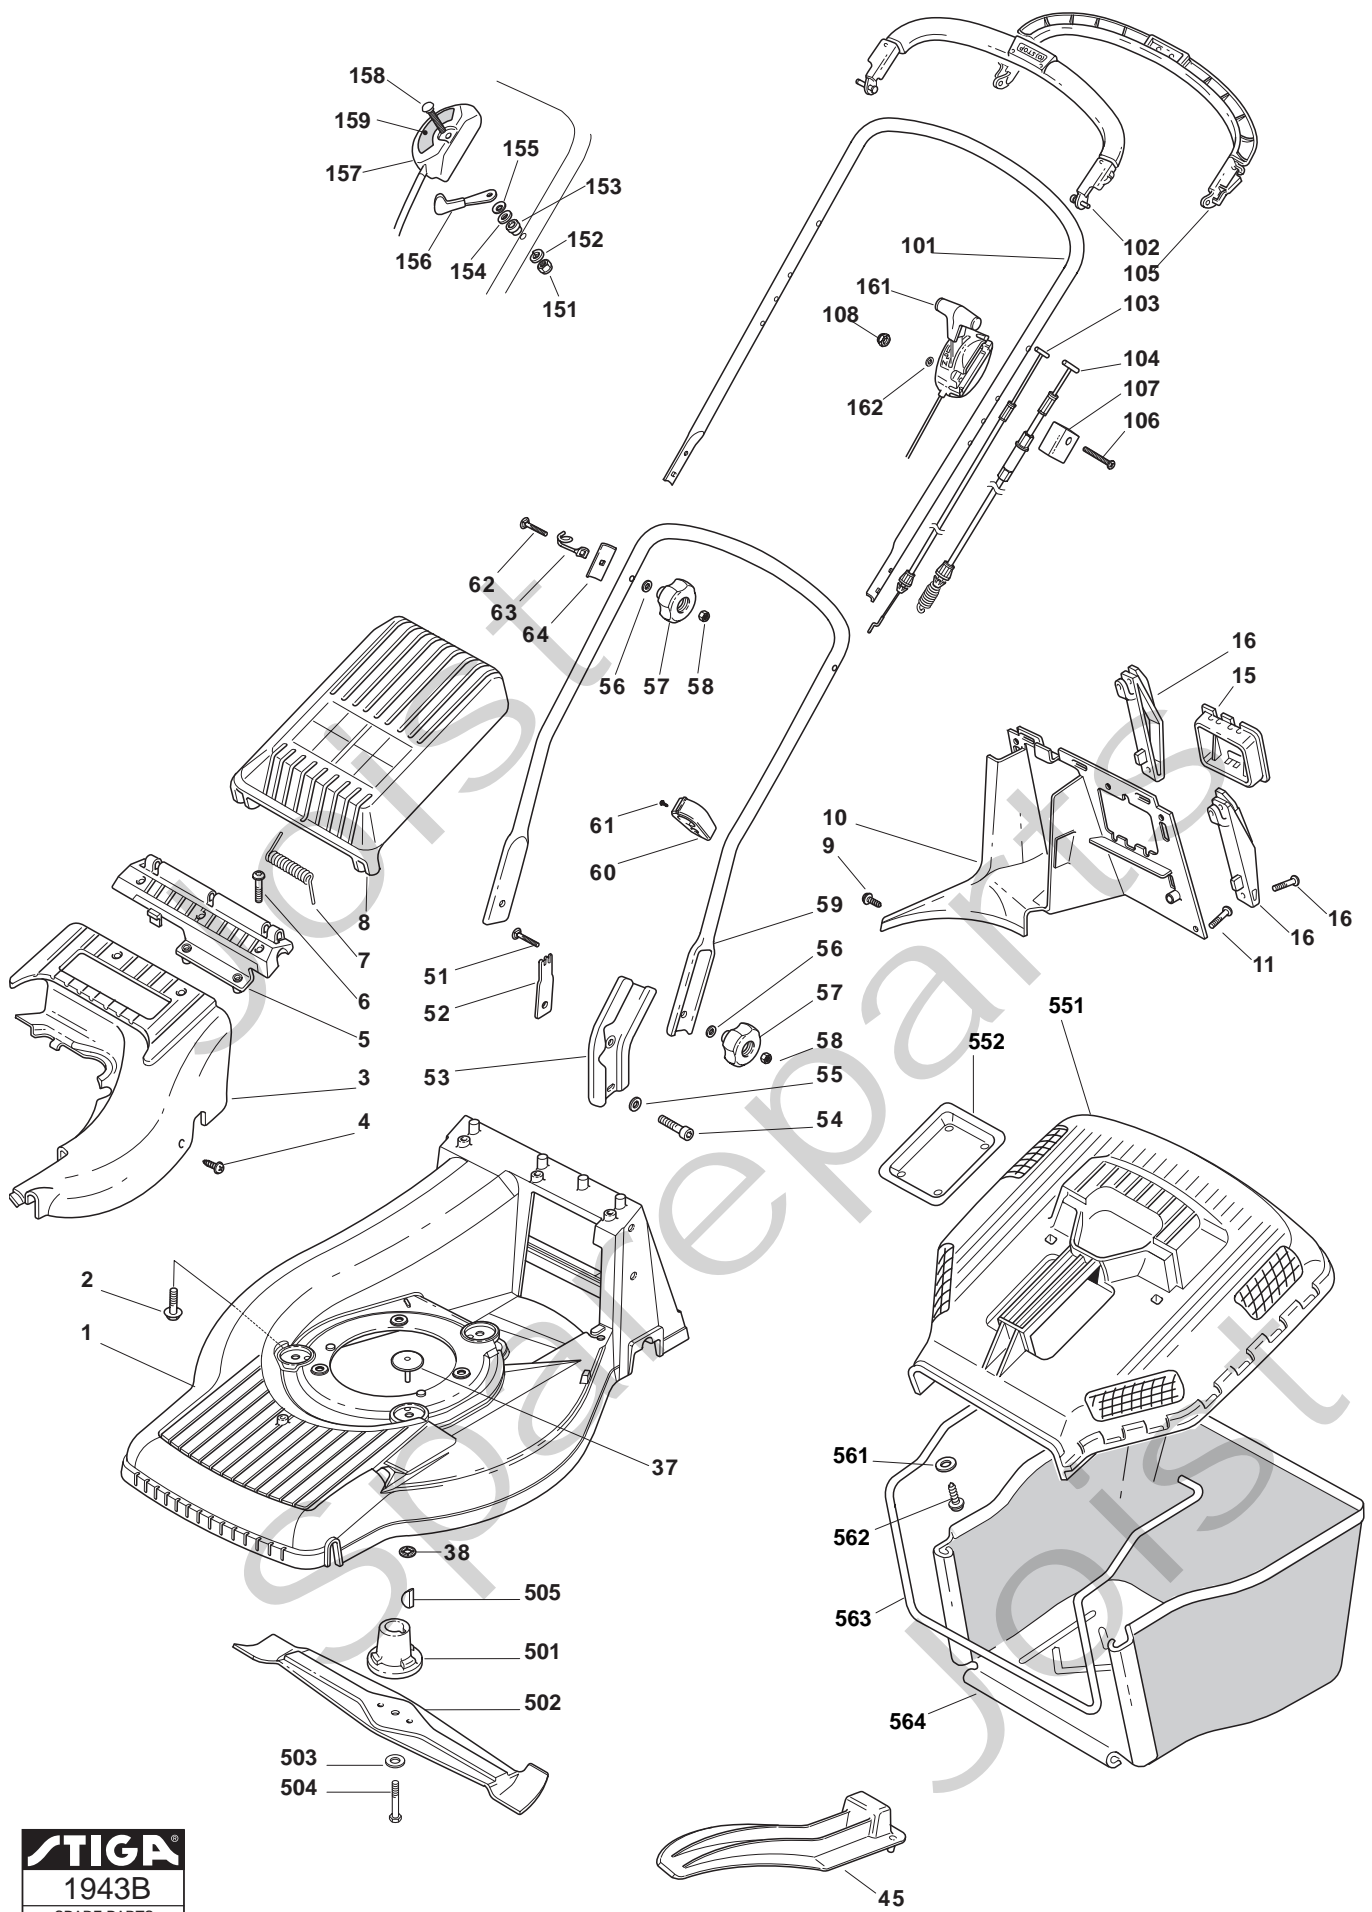

Genuine Spare Parts

Joist
Spareparts
Joist

Utgåva Issue 2007- 12		Bildnr Picture No 1943B			TURBO 55S CHASSI STYRE		TURBO 55S CHASSIS HANDLE		Sida Page 184	
Pos. Fig.	Antal/Quantity				Art nr Part No	Benämning	Description	Sats Kit	Anmärkning Notes	
	9230 -42	9286 -62	9498 -82	9204 -42 -62 -82						
1	1	1	1	1	81002660/0	Chassi- gul.....	Chassis- yellow			
2	3	3	3	3	12735108/0	Skruv	Screw			
3	1	1	1	1	22060154/0	Kåpa- gul	Cover- yellow			
4	3	3	3	3	12728300/0	Skruv	Screw			
5	1	1	1	1	22785157/0	Luckfäste- gul	Support- yellow			
6	3	3	3	3	12735664/0	Skruv	Screw			
7	1	1	1	1	22450443/0	Fjäder.....	Spring			
8	1	1	1	1	22600069/1	Lucka- gul.....	Stone guard			
9	1	1	1	1	12728300/0	Skruv	Screw			
10	1	1	1	1	22108277/0	Bakstam.....	Rear conveyor.....			
11	3	3	3	3	12735664/0	Skruv	Screw			
15	1	1		1	22109531/0	Lock.....	Cover			
16	1	1	1	1	81008658/1	Fäste kpl.....	Attachments assy.....			
37	1	1	1	1	22820055/0	Plugg- gul	Cap- yellow.....			
38	1	1	1	1	12604899/0	Låsbricka	Lock washer.....			
45		1	1	1	22140232/0	Mulchplugg	Mulch plug.....		9286- 82, 9204- 62, - 82	
51	2	2	2	2	12820655/0	Skruv	Screw			
52	1	1	1	1	22551635/0	Platta	Plate			
53	2	2	2	2	22778405/0	Styrfäste	Handle support			
54	2	2	2	2	12760515/0	Skruv	Screw			
55	2	2	2	2	12521350/0	Bricka	Washer.....			
56	4	4	4	4	12521350/0	Bricka	Washer.....			
57	4	4	4	4	22399810/0	Låsrott	Locking knob			
58	4	4	4	4	12361005/0	Mutter.....	Nut			
59	1	1	1	1	81006613/0	Styre- underdel, svart	Handle- lower, black.....			
60	1	1	1	1	22192001/0	Kabelhållare	Cable holder.....			
61	1	1	1	1	12728691/0	Skruv	Screw			
62	2	2	2	2	12820655/0	Skruv	Screw			
63	1	1	1	1	22430311/0	Ögla	Eyelink			
64	2	2	2	2	22545137/0	Förstärkning	Reinforcement.....			
101	1	1	1	1	81006618/1	Styre- överdel, svart.....	Handle- upper, black.....			
102	1	1	1	1	81003298/1	Reglagebygel	Control lever			
103		1	1	1	81000687/0	Motorbromswire.....	Engine brake cable.....		B&S- motor	
103	1			1	81000688/0	Motorbromswire.....	Engine brake cable.....		GGP, Honda- motor	
104	1	1	1	1	81000697/0	Kopplingswire.....	Clutch cable			
105	1	1	1	1	81003297/1	Reglagebygel- drivning	Control lever- drive.....			
106	1	1	1	1	12727783/0	Skruv	Screw		40 mm	
106		1	1	1	12727787/0	Skruv	Screw		70 mm	
107	1	1	1	1	22551640/0	Wirefäste	Wire bracket.....			
108	1	1	1	1	12154510/0	Mutter.....	Nut			
151	1				12291000/0	Mutter.....	Nut			
152	1				12581500/0	Låsbricka	Washer.....			
153	1				22171005/0	Distans	Spacer.....			
154	1				12521360/0	Bricka	Washer.....			
155	1				12508100/0	Låsbricka	Washer.....			
156	1				81007279/1	Gasarm	Throttle lever.....			
157	1				81007080/0	Gaswire	Throttle cable			
158	1				12815000/0	Skruv	Screw			
159	1				14356702/0	Dekal	Label			
161				1	81007126/0	Gasreglage.....	Throttle control			
161		1			81007128/0	Gasreglage.....	Throttle control		9286- 62	
162		1		1	12523040/0	Bricka	Washer.....			
501	1	1	1	1	1111- 9070- 01	Knivfäste.....	Blade holder.....			
502	1	1	1	1	1111- 9091- 01	Kniv	Blade			
503	1	1	1	1	12530140/0	Bricka	Washer.....			
504	1	1	1	1	12735698/0	Skruv	Screw			
505	1	1	1	1	12139100/0	Kil	Key			
551	1	1	1	1	22486096/1	Uppsamlare- överdel.....	Grassbox- upper.....			
552	1	1	1	1	22486098/0	Platta	Plate			
561	2	2	2	2	12521460/0	Bricka	Washer.....			
562	2	2	2	2	12728300/0	Skruv	Screw			
563	1	1	1	1	22608528/0	Trådbygel.....	Wire frame			
564	1	1	1	1	81002235/0	Uppsamlingsäck	Collecting bag			