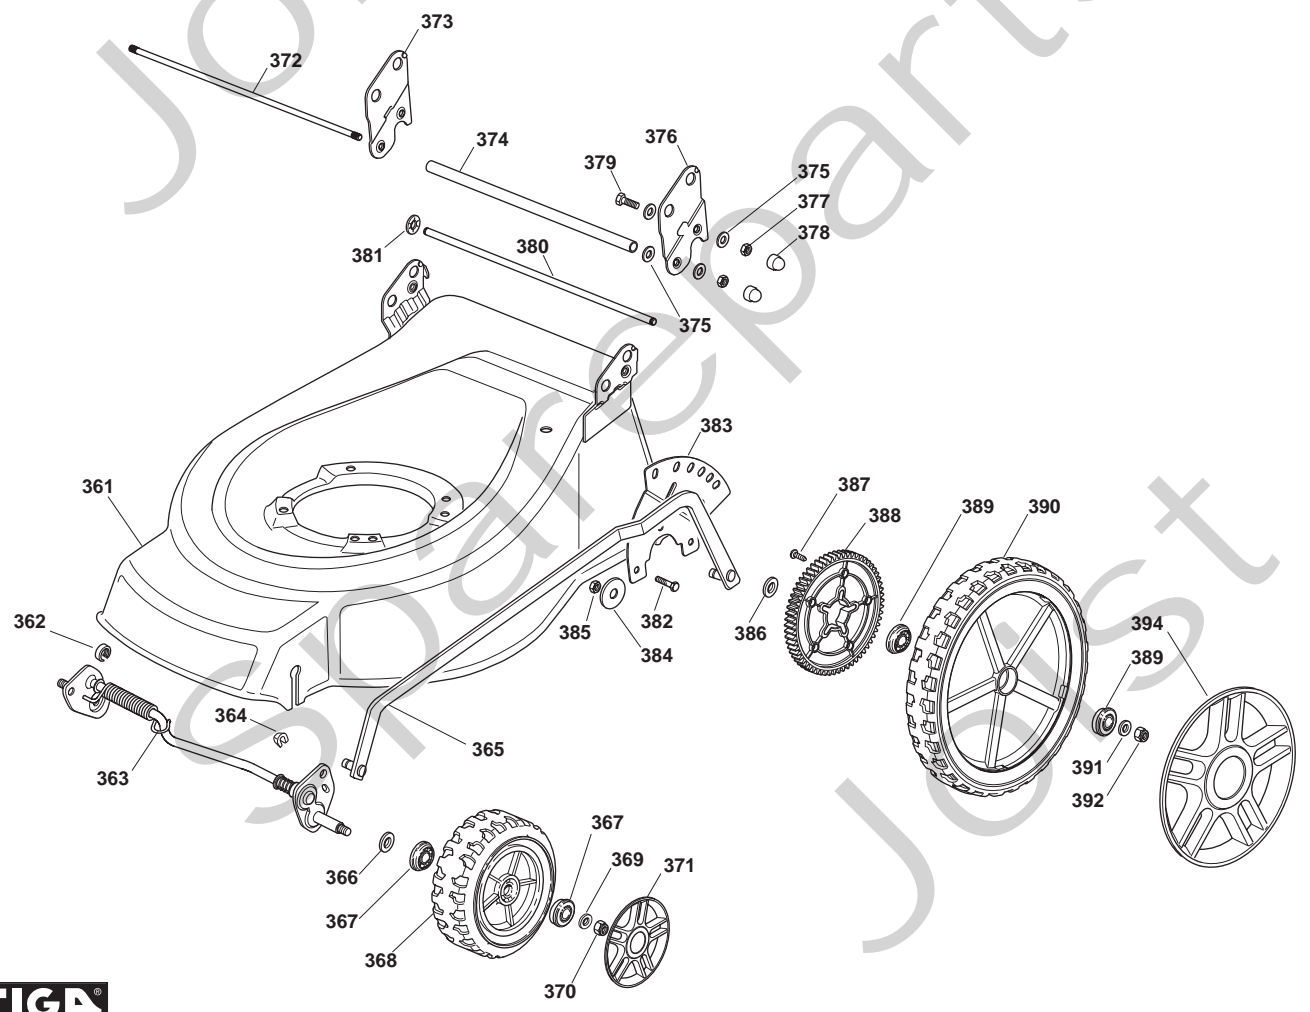

Genuine Spare Parts

Joist
Spareparts
Joist

Utgåva Issue		Bildnr Picture No		COLLECTOR 48S BW CHASSI STYRE		COLLECTOR 48S BW CHASSIS HANDLE		Sida Page	
2008- 12		2485						116	
Pos. Fig.	Antal/Quantity				Art nr Part No	Benämning	Description	Sats Kit	Anmärkning Notes
	7634 -17	7681 -37							
X 1	0/1				12691800/0	Skruv	Screw		
1	3/2				12793701/0	Skruv	Screw		
2	0/1				12155000/0	Mutter	Nut		
2	3/2				12293201/0	Mutter	Nut		
5	4				12731350/0	Skruv	Screw		
6	2				22545152/0	Bygel	Plate		
7	1				22291150/0	Gummihylsa	Rubber insert		
10	1				22450420/1	Fjäder- vä	Spring- LH		
13	1				12000930/0	Låsring	Snap ring		
14	1				22450410/1	Fjäder- hö	Spring- RH		
15	4				12293200/0	Mutter	Nut		
X 16	4				322399804/1	Lås ratt	Locking knob		
17	4				22041955/0	Bussning	Bush		
18	2				12793700/0	Skruv	Screw		
19	2				12792610/0	Skruv	Screw		
20	2				12155000/0	Mutter	Nut		
21	1				81006512/0	Styre- underdel	Handle- lower		
22	1				81003801/1	Snörhållare	Rope holder		
23	2				22680006/1	Bricka	Washer		
24	1				12819201/0	Skruv	Screw		
25	1				81008614/3	Skrivsats	Screw set		
26	1				81007024/0	Styre- överdel	Handle- upper		
27	1				81000611/0	Motorbromswire	Engine brake cable		
28	1				81003291/3	Reglagebygel	Control lever- engine		
29	2				22041966/0	Bussning	Bush		
33	2				22041965/1	Bussning	Bush		
34	1				81003288/1	Reglagebygel	Control lever- drive		
151	1				12291000/0	Mutter	Nut		
152	1				12581500/0	Låsbricka	Washer		
153	1				22171005/0	Distans	Spacer		
154	1				12521360/0	Bricka	Washer		
155	1				12508100/0	Låsbricka	Washer		
156	1				81007220/0	Gasarm	Throttle lever		
157	1				81007080/0	Gaswire	Throttle cable		
158	1				12815000/0	Skruv	Screw		
159	1				14356702/0	Dekal	Label		
231	1				22140223/0	Mulchplugg	Mulch plug		
232	1				22060198/0	Remskydd	Belt protection		
233	3				12728530/0	Skruv	Screw		
501	1				1111- 9120- 01	Knivfäste m.remskiva	Hub w. pulley		
502	1				1111- 9121- 01	Kniv	Blade		
503	1				22160400/0	Bricka	Elastic washer		
504	1				12523080/0	Bricka	Washer		
505	1				12735698/0	Skruv	Screw		
506	1				12139100/0	Kil	Key		
601	1				22486110/1	Uppsamlare- överdel	Grassbox- upper		
606	1				22600075/1	Lucka	Stone guard		
X 607	1				322486150/1	Uppsaml- underdel, hö	Grassbox- lower, RH		
X 608	1				322486151/1	Uppsaml- underdel, vä	Grassbox- lower, LH		