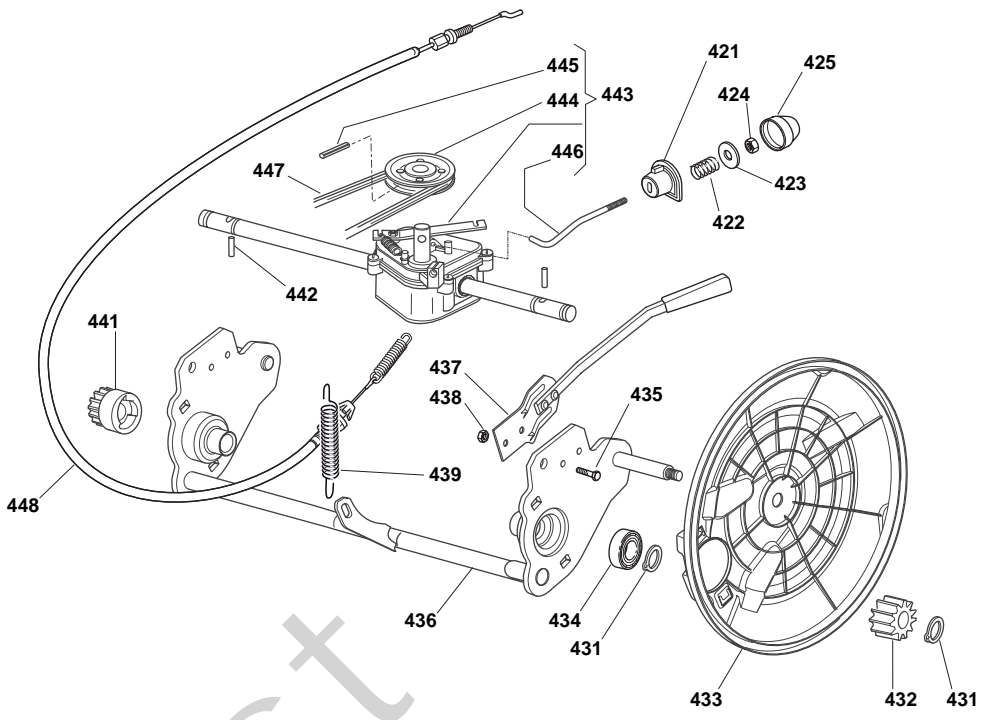

Utgåva Issue		Bildnr Picture No		COLLECTOR 48S BW HJULUPPHÄNGNING TRANSMISSION		COLLECTOR 48S BW WHEEL SUSPENSION TRANSMISSION		Sida Page	
2008- 12		2486						118	
Pos. Fig.	Antal/Quantity				Art nr Part No	Benämning	Description	Sats Kit	Anmärkning Notes
	7634 -17	7681 -37							
X	361	1			381002658/0	Chassi- gul.....	Chassis- yellow		
	362	2			22171002/0	Distans	Spacer		
X	363	1			381002861/0	Hjulaxel.....	Wheel axle.....		
	364	2			12436050/0	Låsplatta.....	Plate.....		
X	365	1			381001999/0	Höjdställn.stag.....	Height adjust rod		
	366	2			12530150/0	Bricka	Washer.....		
	367	4			22122200/0	Kullager	Ball bearing		
	368	2			81007343/0	Hjul.....	Wheel.....		
	369	2			12521350/0	Bricka	Washer.....		
	370	2			12155000/0	Mutter.....	Nut.....		
X	371	2			322110563/0	Navkapsel.....	Hub cap.....		
	372	1			22517702/1	Pivotstång	Pivot rod		
	373	1			22778427/0	Fäste- hö.....	Bracket- RH.....		
	374	1			22869717/0	Distansrör.....	Spacer tube		
	375	8			22671653/0	Bricka	Washer.....		
	376	1			22778429/0	Fäste- vä.....	Bracket- LH.....		
	377	4			12155000/0	Mutter.....	Nut.....		
	378	4			18203854/0	Mutterhatt.....	Nut cap		
	379	2			12793301/0	Skruv	Screw.....		
	380	1			22517860/0	Axel.....	Pin		
	381	2			12604899/0	Låsbricka.....	Lock washer.....		
	382	3			12792611/0	Skruv	Screw.....		
X	383	1			322735579/1	Höjdställn.sektor.....	Height adjust sector		
	384	3			12523060/0	Bricka	Washer.....		
	385	3			12155000/0	Mutter.....	Nut.....		
	386	2			22675100/0	Bricka	Washer.....		
	387	6			12728691/0	Skruv	Screw.....		
	388	2			22120110/0	Drev.....	Sprocket.....		
	389	4			22122200/0	Kullager	Ball bearing		
	390	2			81007380/0	Hjul.....	Wheel.....		
	391	2			12521350/0	Bricka	Washer.....		
	392	2			12155000/0	Mutter.....	Nut.....		
X	394	2			322110564/0	Navkapsel.....	Hub cap.....		
	421	1			22041957/1	Bussning	Bush.....		
	422	1			22450063/0	Fjäder.....	Spring		
	423	1			22680009/0	Bricka	Washer.....		
	424	1			12154510/0	Mutter.....	Nut.....		
	425	1			22110230/0	Lock.....	Cap.....		
	431	4			12608600/0	Låsring	Seegerring		
	432	1			22570110/1	Drev- hö.....	Pinion- RH.....		
	433	2			22600160/0	Hjulskydd.....	Wheel protection.....		
	434	2			19216035/0	Lager	Bearing.....		
	435	2			12789000/0	Skruv	Screw.....		
X	436	1			381002853/2	Hjulaxel.....	Wheel axle.....		
X	437	1			381003326/0	Höjdställn.spak	Height adjust lever		
	438	2			12154330/0	Mutter.....	Nut.....		
X	439	1			122450454/0	Fjäder.....	Spring		
	441	1			22570120/1	Drev- vä.....	Pinion- LH.....		
	442	2			22753000/0	Stift.....	Pin.....		
	443	1			81003076/0	Transmission (svart).....	Transmission (black).....		
	444	1			22601904/0	• Remskiva.....	• Belt pulley.....		
	445	1			12645705/0	• Stift.....	• Pin.....		
	446	1			22033283/0	• Justerstång.....	• Adjustment rod		
	447	1			1111-9123-01	Drivrem	Drive belt.....		
	448	1			81000668/1	Kopplingswire.....	Clutch cable		