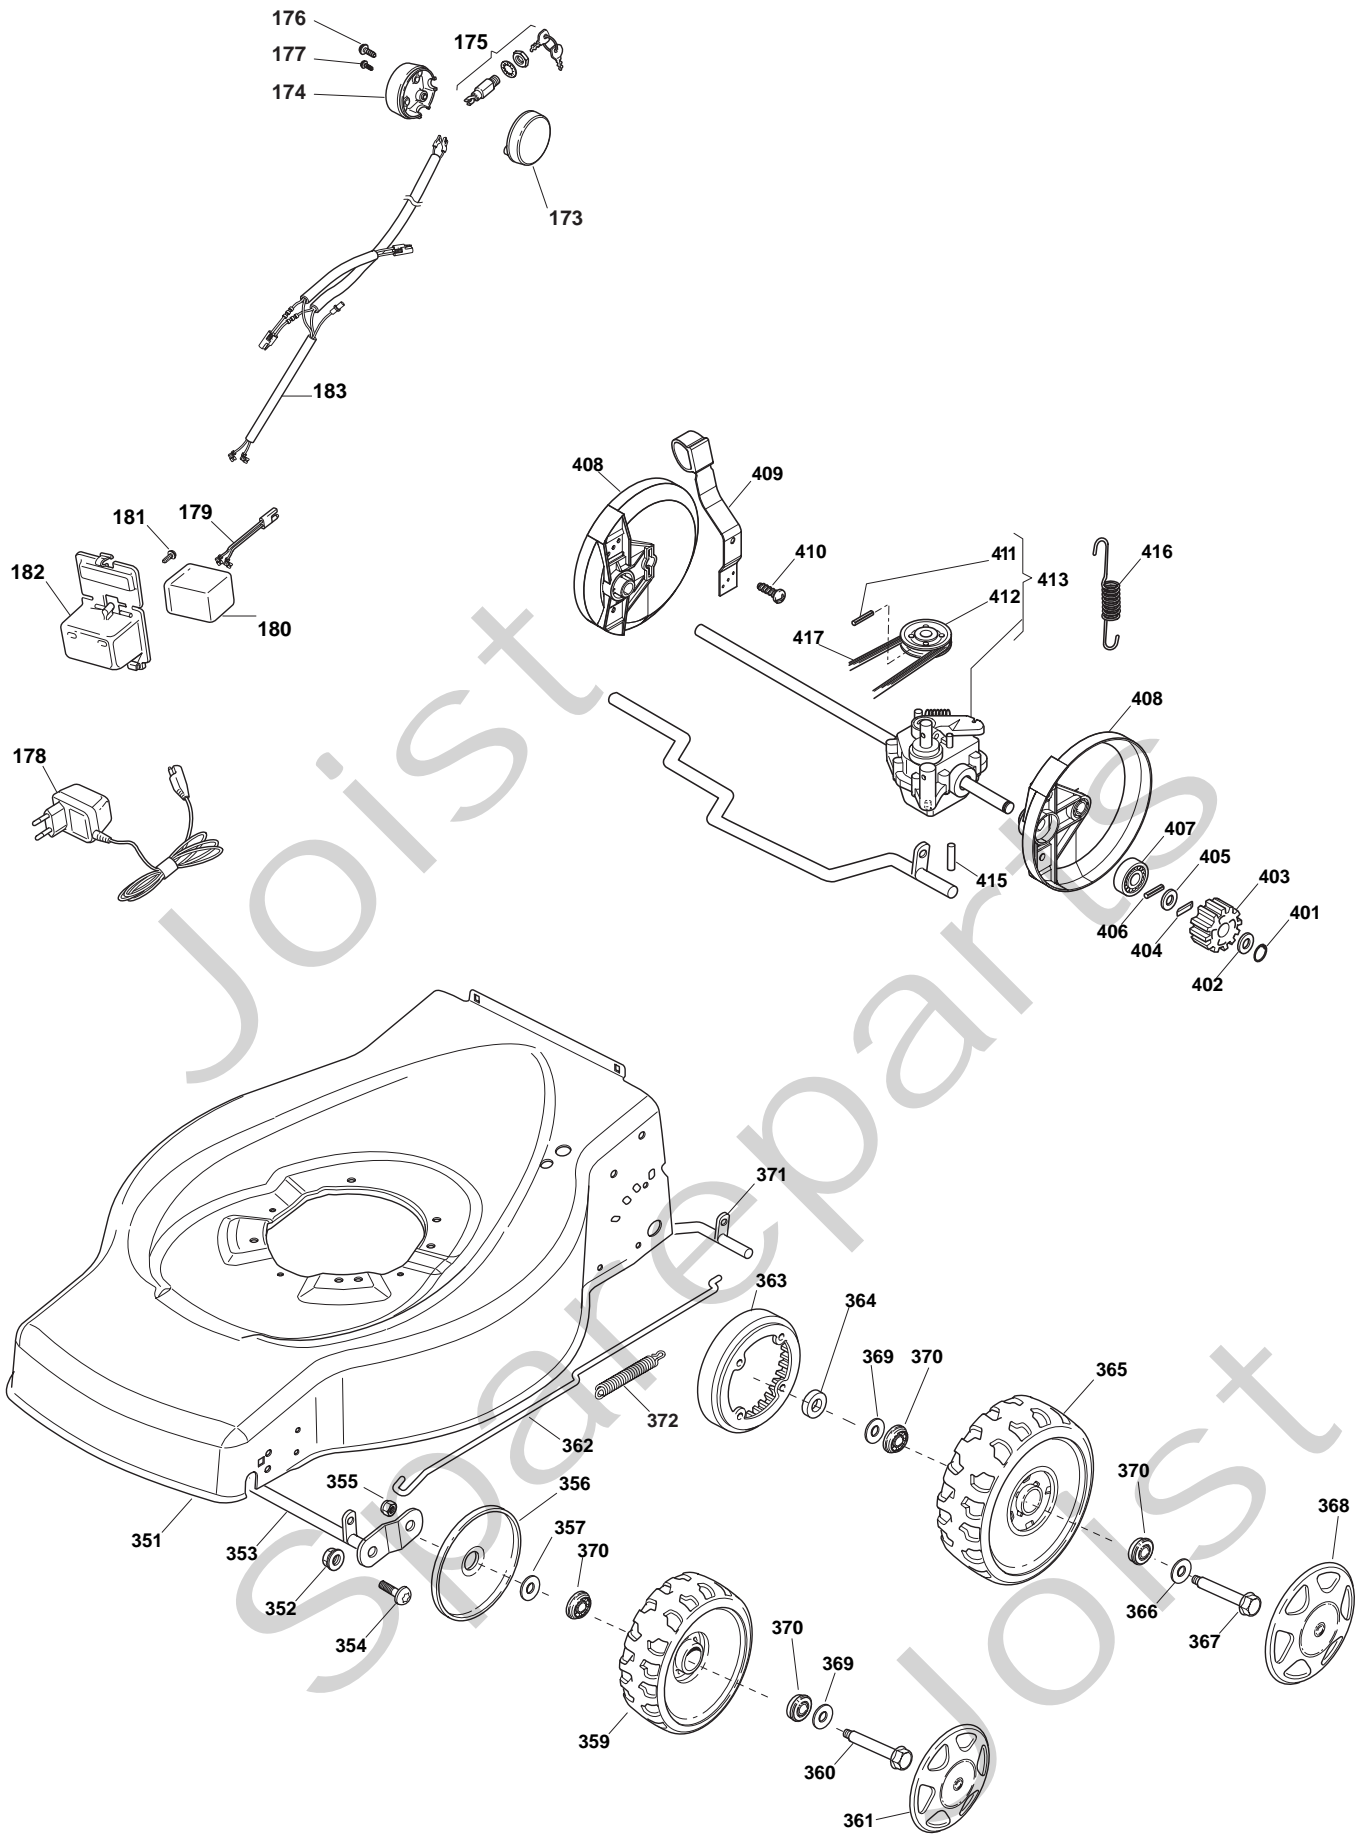

# Genuine Spare Parts

---

Joist  
Spareparts  
Joist

Utgåva Issue 2008- 12		Bildnr Picture No 2488		COLLECTOR 53S CHASSI STYRE		COLLECTOR 53S CHASSIS HANDLE		Sida Page 130	
Pos. Fig.	Antal/Quantity			Art nr Part No	Benämning	Description	Sats Kit	Anmärkning Notes	
	5281 -07	5337 -17	5338 -17						
	1	1	1	22108271/0	Ledplåt- främre .....	Conveyor- front .....			
	2	6	6	12728686/0	Skruv .....	Screw .....			
	5	1	1	22108272/2	Ledplåt- bakre .....	Conveyor- rear .....			
	6	4	4	22131750/0	Mutter .....	Nut .....			
	7	2	2	12728686/0	Skruv .....	Screw .....			
	8	1	1	22785140/1	Hållare .....	Support .....			
	9	1	1	22517858/0	Axel .....	Shaft .....			
	10	1	1	22450431/0	Fjäder .....	Spring .....			
X	11	1	1	322600100/1	Lucka .....	Stone guard .....			
	12	2/1	2/1	12793701/0	Skruv .....	Screw .....			
	13	2/1	2/1	12293201/0	Mutter .....	Nut .....			
	17	0/1	0/1	12691115/0	Skruv .....	Screw .....			
	18	1	1	12540060/0	Bricka .....	Washer .....			
	19	1	1	12293200/0	Mutter .....	Nut .....			
	20	1	1	22671651/0	Bricka .....	Washer .....			
X	21	1	1	322060222/0	Remskydd .....	Belt protection .....			
	22	1	1	25670011/0	Bricka .....	Washer .....			
	23	1	1	12155000/0	Mutter .....	Nut .....			
	24	2	2	12728686/0	Skruv .....	Screw .....			
	24A	2	2	12728530/0	Skruv .....	Screw .....			
	25	4	4	12760605/0	Skruv .....	Screw .....			
	26	4	4	12521350/0	Bricka .....	Washer .....			
X	27	1	1	381006686/0	Styre- underdel .....	Handle- lower .....			
	28	1	1	81003801/1	Snörhållare .....	Rope holder .....			
	29	2	2	22680006/1	Bricka .....	Washer .....			
X	30	2	2	322399804/1	Lås ratt .....	Locking knob .....			
	31	2	2	12293200/0	Mutter .....	Nut .....			
	32	1	1	12819201/0	Skruv .....	Screw .....			
	33	1	1	81008648/1	Skruvsats .....	Screw set .....			
X	34	1	1	322140233/0	Mulcherplugg .....	Mulch plug .....			
X	51	1	1	381006579/1	Styre- överdel .....	Handle- upper .....			
X	51		1	81006863/0	Styre- överdel .....	Handle- upper .....			
X	52	1	1	181000761/0	Motorbromswire .....	Engine brake cable .....			
	52		1	81000760/0	Motorbromswire .....	Engine brake cable .....			
	53	1	1	81003291/3	Reglagebygel .....	Control lever- engine .....			
	54	2	2	22041966/0	Bussning .....	Bush .....			
	56	2	2	22041965/1	Bussning .....	Bush .....			
	57	1	1	81003288/1	Reglagebygel .....	Control lever- drive .....			
	151	1	1	12291000/0	Mutter .....	Nut .....			
	152	1	1	12581500/0	Låsbricka .....	Washer .....			
	153	1	1	22171005/0	Distans .....	Spacer .....			
	154	1	1	12521360/0	Bricka .....	Washer .....			
	155	1	1	12508100/0	Låsbricka .....	Washer .....			
	156	1	1	81007279/1	Gasarm .....	Throttle lever .....			
	157	1	1	81007080/0	Gaswire .....	Throttle cable .....			
	158	1	1	12815000/0	Skruv .....	Screw .....			
	159		1	14356702/0	Dekal .....	Label .....			
	159	1		14356703/0	Dekal .....	Label .....			
	501	1	1	1111- 9120- 01	Knivfäste m.remskiva .....	Hub w. pulley .....			
	502	1	1	1111- 9122- 01	Kniv .....	Blade .....			
	503	1	1	22160400/0	Bricka .....	Elastic washer .....			
	504	1	1	12523080/0	Bricka .....	Washer .....			
	505	1	1	12735698/0	Skruv .....	Screw .....			
	506	1	1	12139100/0	Kil .....	Key .....			
	601	1	1	22486121/0	Uppsamlare- överdel .....	Grassbox- upper .....			
	602	1	1	22486128/0	Uppsamlare- underdel .....	Grassbox- lower .....			
	603	2	2	12728686/0	Skruv .....	Screw .....			