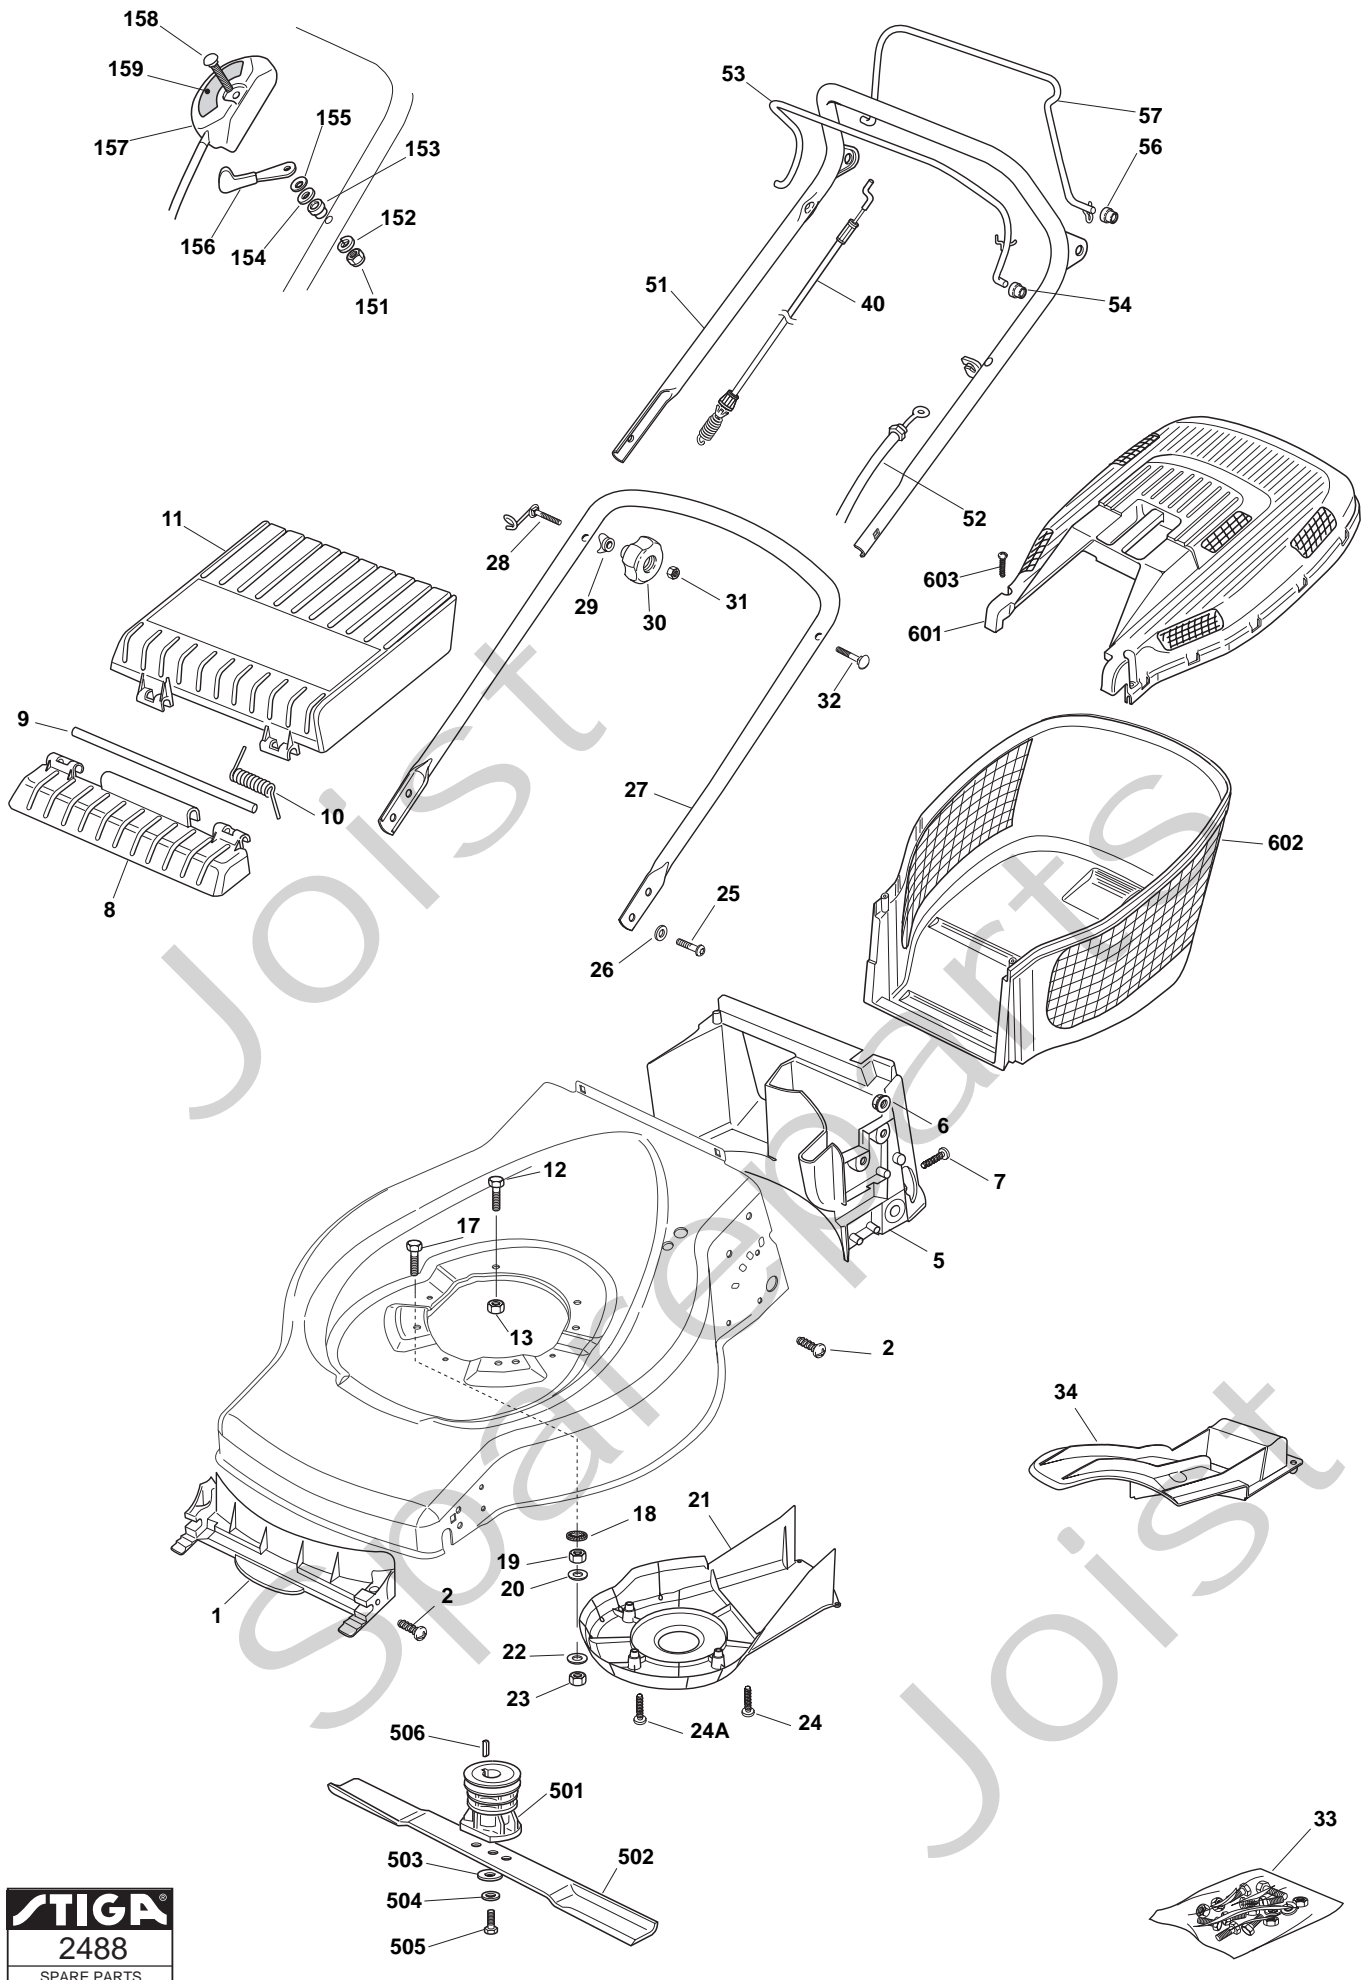

# Genuine Spare Parts

---

Joist  
Spareparts  
Joist

Utgåva Issue 2008- 12		Bildnr Picture No 2488		COLLECTOR 53S CHASSI STYRE		COLLECTOR 53S CHASSIS HANDLE		Sida Page 130	
Pos. Fig.	Antal/Quantity			Art nr Part No	Benämning	Description	Sats Kit	Anmärkning Notes	
	5281 -07	5337 -17	5338 -17						
	1	1	1	22108271/0	Ledplåt- främre .....	Conveyor- front .....			
	2	6	6	12728686/0	Skruv .....	Screw .....			
	5	1	1	22108272/2	Ledplåt- bakre .....	Conveyor- rear .....			
	6	4	4	22131750/0	Mutter .....	Nut .....			
	7	2	2	12728686/0	Skruv .....	Screw .....			
	8	1	1	22785140/1	Hållare .....	Support .....			
	9	1	1	22517858/0	Axel .....	Shaft .....			
	10	1	1	22450431/0	Fjäder .....	Spring .....			
X	11	1	1	322600100/1	Lucka .....	Stone guard .....			
	12	2/1	2/1	12793701/0	Skruv .....	Screw .....			
	13	2/1	2/1	12293201/0	Mutter .....	Nut .....			
	17	0/1	0/1	12691115/0	Skruv .....	Screw .....			
	18	1	1	12540060/0	Bricka .....	Washer .....			
	19	1	1	12293200/0	Mutter .....	Nut .....			
	20	1	1	22671651/0	Bricka .....	Washer .....			
X	21	1	1	322060222/0	Remskydd .....	Belt protection .....			
	22	1	1	25670011/0	Bricka .....	Washer .....			
	23	1	1	12155000/0	Mutter .....	Nut .....			
	24	2	2	12728686/0	Skruv .....	Screw .....			
	24A	2	2	12728530/0	Skruv .....	Screw .....			
	25	4	4	12760605/0	Skruv .....	Screw .....			
	26	4	4	12521350/0	Bricka .....	Washer .....			
X	27	1	1	381006686/0	Styre- underdel .....	Handle- lower .....			
	28	1	1	81003801/1	Snörhållare .....	Rope holder .....			
	29	2	2	22680006/1	Bricka .....	Washer .....			
X	30	2	2	322399804/1	Lås ratt .....	Locking knob .....			
	31	2	2	12293200/0	Mutter .....	Nut .....			
	32	1	1	12819201/0	Skruv .....	Screw .....			
	33	1	1	81008648/1	Skruvsats .....	Screw set .....			
X	34	1	1	322140233/0	Mulcherplugg .....	Mulch plug .....			
X	51	1	1	381006579/1	Styre- överdel .....	Handle- upper .....			
X	51		1	81006863/0	Styre- överdel .....	Handle- upper .....			
X	52	1	1	181000761/0	Motorbromswire .....	Engine brake cable .....			
	52		1	81000760/0	Motorbromswire .....	Engine brake cable .....			
	53	1	1	81003291/3	Reglagebygel .....	Control lever- engine .....			
	54	2	2	22041966/0	Bussning .....	Bush .....			
	56	2	2	22041965/1	Bussning .....	Bush .....			
	57	1	1	81003288/1	Reglagebygel .....	Control lever- drive .....			
	151	1	1	12291000/0	Mutter .....	Nut .....			
	152	1	1	12581500/0	Låsbricka .....	Washer .....			
	153	1	1	22171005/0	Distans .....	Spacer .....			
	154	1	1	12521360/0	Bricka .....	Washer .....			
	155	1	1	12508100/0	Låsbricka .....	Washer .....			
	156	1	1	81007279/1	Gasarm .....	Throttle lever .....			
	157	1	1	81007080/0	Gaswire .....	Throttle cable .....			
	158	1	1	12815000/0	Skruv .....	Screw .....			
	159		1	14356702/0	Dekal .....	Label .....			
	159	1		14356703/0	Dekal .....	Label .....			
	501	1	1	1111- 9120- 01	Knivfäste m.remskiva .....	Hub w. pulley .....			
	502	1	1	1111- 9122- 01	Kniv .....	Blade .....			
	503	1	1	22160400/0	Bricka .....	Elastic washer .....			
	504	1	1	12523080/0	Bricka .....	Washer .....			
	505	1	1	12735698/0	Skruv .....	Screw .....			
	506	1	1	12139100/0	Kil .....	Key .....			
	601	1	1	22486121/0	Uppsamlare- överdel .....	Grassbox- upper .....			
	602	1	1	22486128/0	Uppsamlare- underdel .....	Grassbox- lower .....			
	603	2	2	12728686/0	Skruv .....	Screw .....			