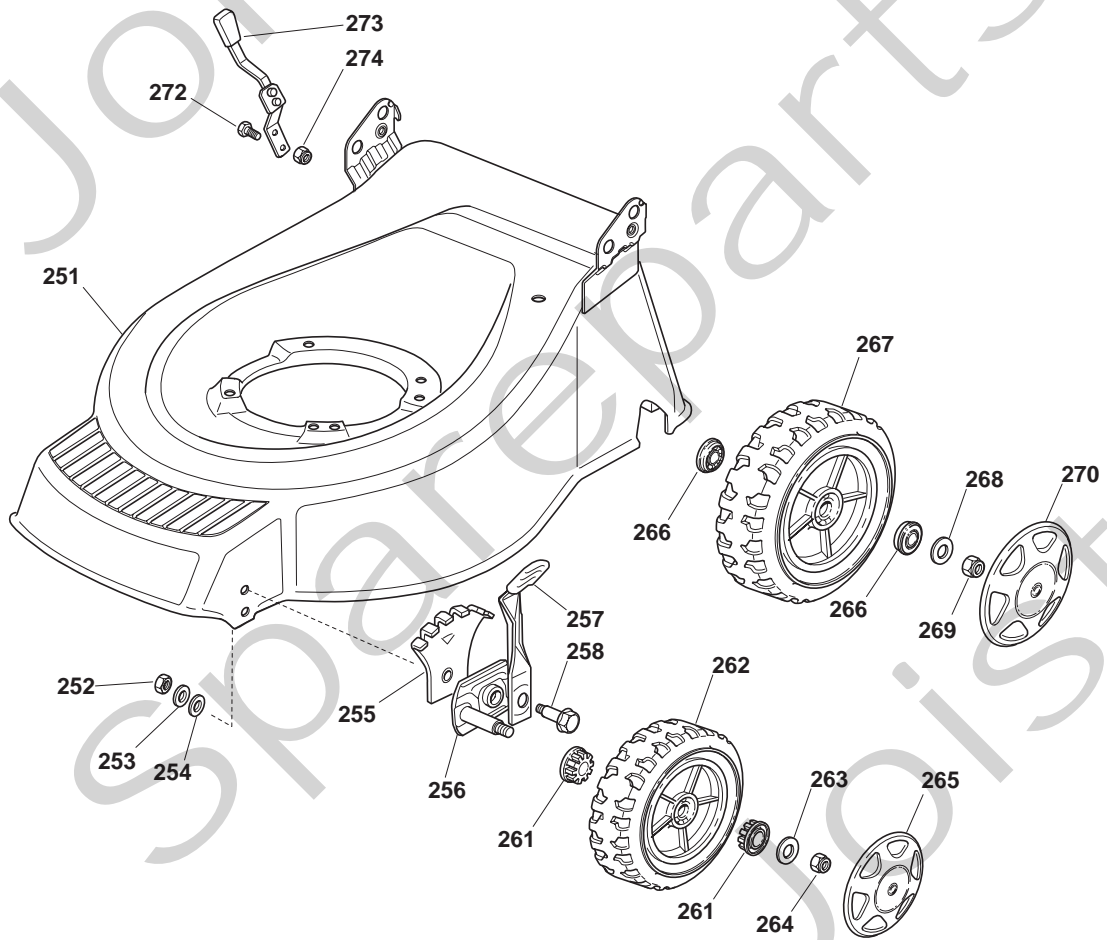

Genuine Spare Parts

Joist
Spareparts
Joist

Utgåva Issue 2008- 12		Bildnr Picture No 2123A		COMBI 53S COLLECTOR 53S CHASSI STYRE		COMBI 53S COLLECTOR 53S CHASSIS HANDLE		Sida Page 134	
Pos. Fig.	Antal/Quantity			Art nr Part No	Benämning	Description	Sats Kit	Anmärkning Notes	
	5281 -24	5286 -26							
1	0/1	0/1		12691800/0	Skruv	Screw			
1	3/2	3/2		12793701/0	Skruv	Screw			
2	0/1	0/1		12155000/0	Mutter	Nut			
2	3/2	3/2		12293201/0	Mutter	Nut			
3		1		12728530/0	Skruv	Screw			
4		1		22060193/0	Remskydd	Belt protection			
5	4	4		12731350/0	Skruv	Screw			
6	2	2		22545152/0	Bygel	Plate			
7	1	1		22291150/0	Gummihylsa	Rubber insert			
9	3	3		12731600/1	Skruv	Screw			
10	1	1		22785129/0	Fäste	Bag holder			
11	1	1		22785117/0	Luckhållare	Fulcrum			
12	3	3		12728680/0	Skruv	Screw			
13	1	1		22450430/0	Fjäder	Spring			
14	1	1		22600069/1	Lucka- gul	Stone guard			
15	4	4		12293200/0	Mutter	Nut			
X 16	4	4		322399804/1	Lås ratt	Locking knob			
17	4	4		22041955/0	Bussning	Bush			
18	2	2		12793700/0	Skruv	Screw			
19	2	2		12792610/0	Skruv	Screw			
20	2	2		12155000/0	Mutter	Nut			
21		1		81006512/0	Styre- underdel	Handle- lower			
21	1			81006521/0	Styre- underdel	Handle- lower			
22	1	1		81003801/1	Snörhållare	Rope holder			
23	2	2		22680006/1	Bricka	Washer			
24	1	1		12819201/0	Skruv	Screw			
25		1		81008614/3	Skrivsats	Screw set			
25	1			81008637/1	Skrivsats	Screw set			
X 26	1	1		81007024/0	Styre- överdel	Handle- upper			
X 27	1			81000643/0	Motorbromswire	Engine brake cable			
X 27		1		81000756/0	Motorbromswire	Engine brake cable			
28	1	1		81003291/3	Reglagebygel	Control lever- engine			
29	2	2		22041966/0	Bussning	Bush			
33	2	2		22041965/1	Bussning	Bush			
34	1	1		81003288/1	Reglagebygel	Control lever- drive			
151		1		12291000/0	Mutter	Nut			
152		1		12581500/0	Låsbricka	Washer			
153		1		22171005/0	Distans	Spacer			
154		1		12521360/0	Bricka	Washer			
155		1		12508100/0	Låsbricka	Washer			
156		1		81007279/1	Gasarm	Throttle lever			
157		1		81007080/0	Gaswire	Throttle cable			
158		1		12815000/0	Skruv	Screw			
159		1		14356703/0	Dekal	Label			
231	1			22140222/0	Mulchplugg	Mulchplug			
X 232	1			322060197/2	Skydd	Protection			
233	3			12728530/0	Skruv	Screw			
501	1	1		1111- 9120- 01	Knivfäste m.remskiva	Hub w. pulley			
502	1	1		1111- 9122- 01	Kniv	Blade			
503	1	1		22160400/0	Bricka	Elastic washer			
504	1	1		12523080/0	Bricka	Washer			
505	1	1		12735698/0	Skruv	Screw			
506	1	1		12139100/0	Kil	Key			
551	1	1		22486096/1	Uppsamlare- överdel	Grassbox- upper			
552	1	1		22486098/0	Platta	Plate			
553	1	1		22486099/0	Uppsaml- underdel, hö	Grassbox- lower, RH			
554	1	1		22486100/0	Uppsaml- underdel, vä	Grassbox- lower, LH			