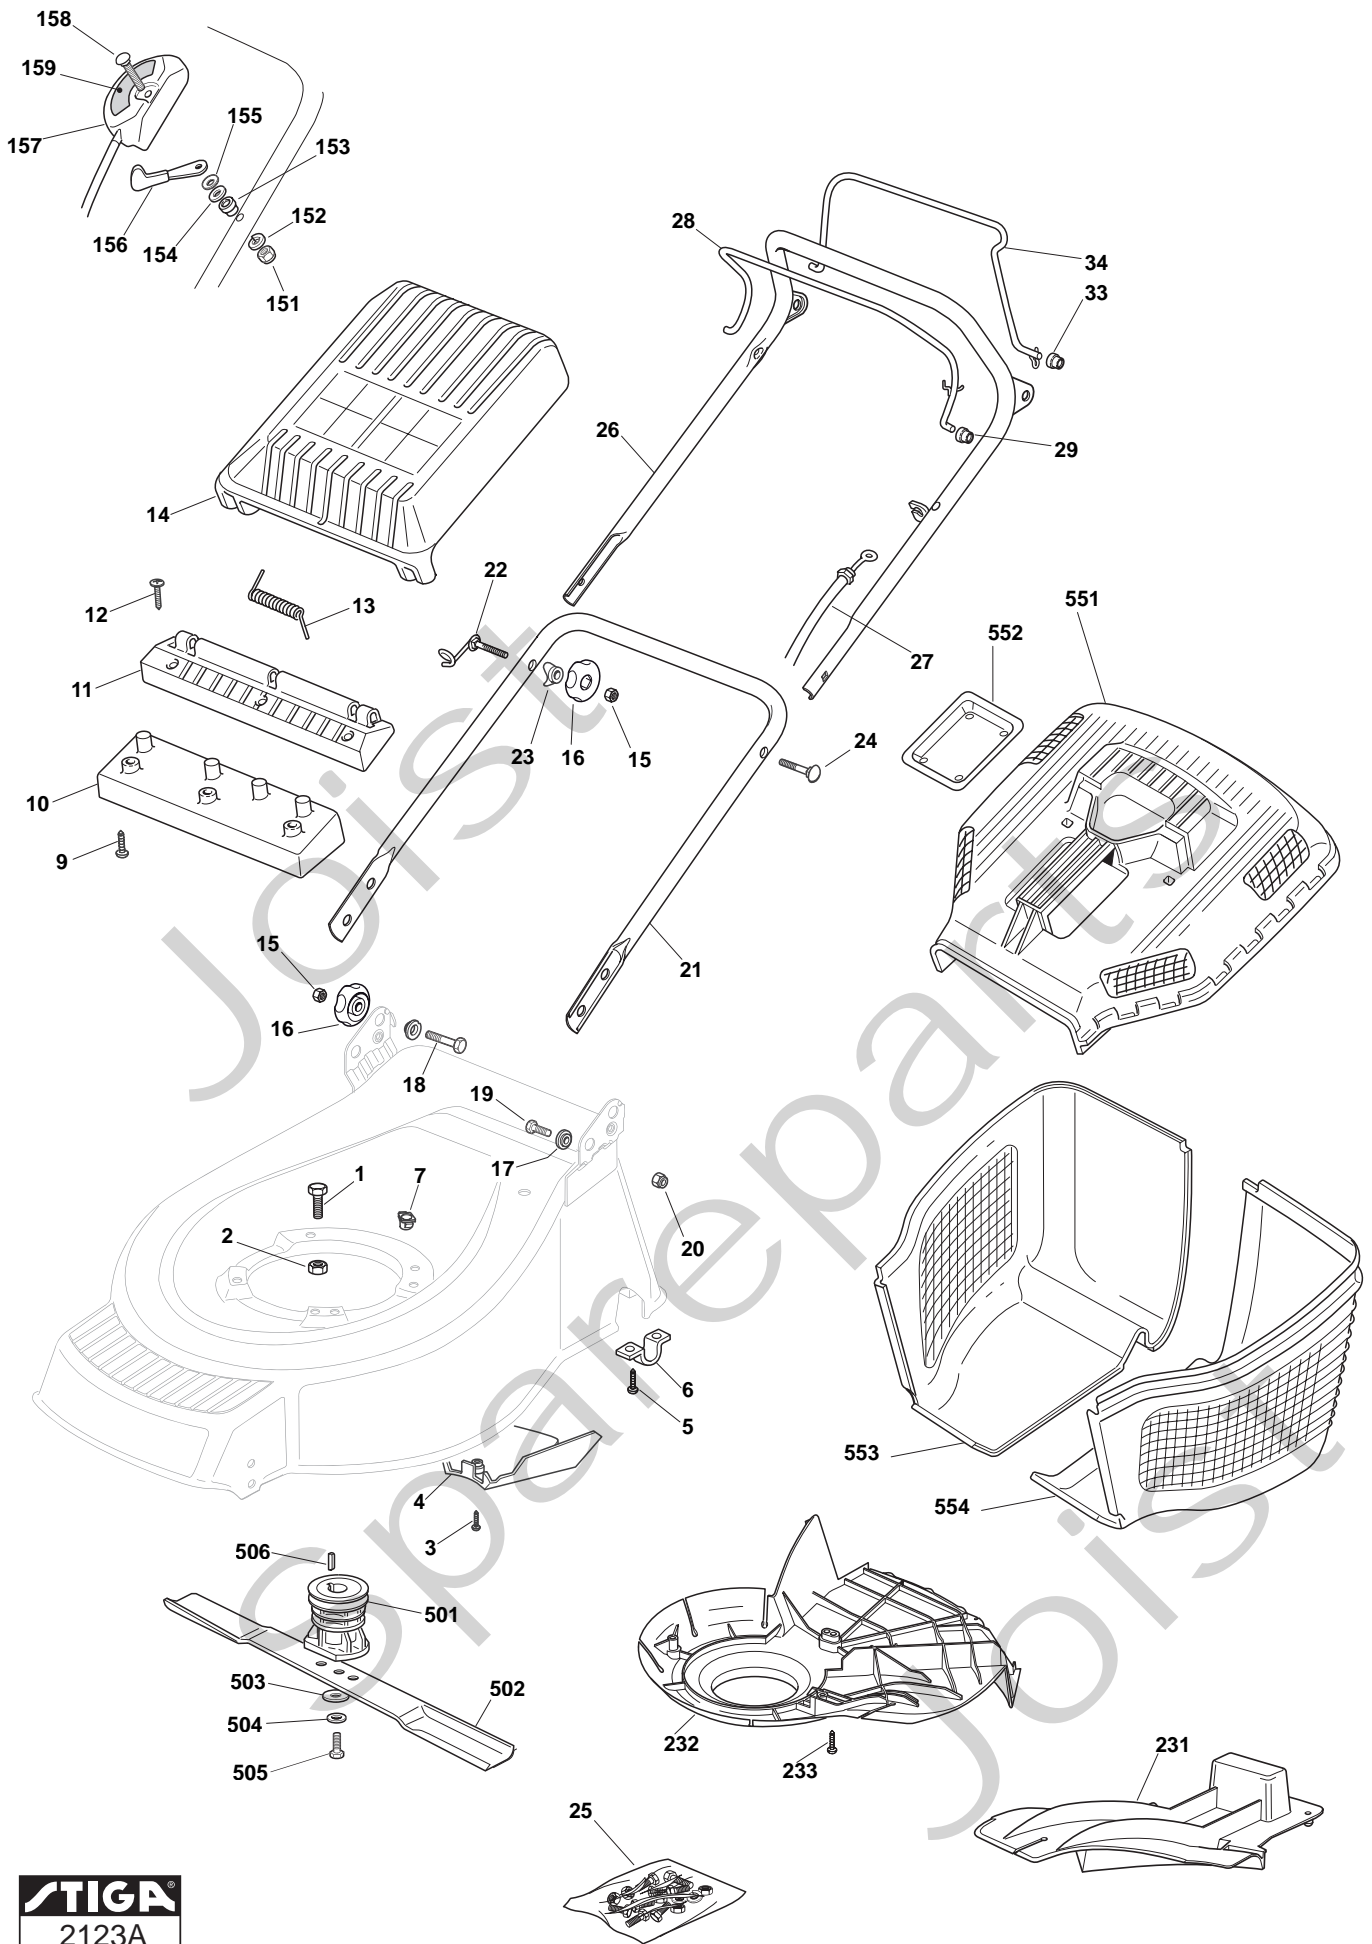

Genuine Spare Parts

Joist
Spareparts
Joist

Utgåva Issue 2008- 12		Bildnr Picture No 2123A		COMBI 53S COLLECTOR 53S CHASSI STYRE		COMBI 53S COLLECTOR 53S CHASSIS HANDLE		Sida Page 134	
Pos. Fig.	Antal/Quantity			Art nr Part No	Benämning	Description	Sats Kit	Anmärkning Notes	
	5281 -24	5286 -26							
1	0/1	0/1		12691800/0	Skruv	Screw			
1	3/2	3/2		12793701/0	Skruv	Screw			
2	0/1	0/1		12155000/0	Mutter	Nut			
2	3/2	3/2		12293201/0	Mutter	Nut			
3		1		12728530/0	Skruv	Screw			
4		1		22060193/0	Remskydd	Belt protection			
5	4	4		12731350/0	Skruv	Screw			
6	2	2		22545152/0	Bygel	Plate			
7	1	1		22291150/0	Gummihylsa	Rubber insert			
9	3	3		12731600/1	Skruv	Screw			
10	1	1		22785129/0	Fäste	Bag holder			
11	1	1		22785117/0	Luckhållare	Fulcrum			
12	3	3		12728680/0	Skruv	Screw			
13	1	1		22450430/0	Fjäder	Spring			
14	1	1		22600069/1	Lucka- gul	Stone guard			
15	4	4		12293200/0	Mutter	Nut			
X 16	4	4		322399804/1	Lås ratt	Locking knob			
17	4	4		22041955/0	Bussning	Bush			
18	2	2		12793700/0	Skruv	Screw			
19	2	2		12792610/0	Skruv	Screw			
20	2	2		12155000/0	Mutter	Nut			
21		1		81006512/0	Styre- underdel	Handle- lower			
21	1			81006521/0	Styre- underdel	Handle- lower			
22	1	1		81003801/1	Snörhållare	Rope holder			
23	2	2		22680006/1	Bricka	Washer			
24	1	1		12819201/0	Skruv	Screw			
25		1		81008614/3	Skrivsats	Screw set			
25	1			81008637/1	Skrivsats	Screw set			
X 26	1	1		81007024/0	Styre- överdel	Handle- upper			
X 27	1			81000643/0	Motorbromswire	Engine brake cable			
X 27		1		81000756/0	Motorbromswire	Engine brake cable			
28	1	1		81003291/3	Reglagebygel	Control lever- engine			
29	2	2		22041966/0	Bussning	Bush			
33	2	2		22041965/1	Bussning	Bush			
34	1	1		81003288/1	Reglagebygel	Control lever- drive			
151		1		12291000/0	Mutter	Nut			
152		1		12581500/0	Låsbricka	Washer			
153		1		22171005/0	Distans	Spacer			
154		1		12521360/0	Bricka	Washer			
155		1		12508100/0	Låsbricka	Washer			
156		1		81007279/1	Gasarm	Throttle lever			
157		1		81007080/0	Gaswire	Throttle cable			
158		1		12815000/0	Skruv	Screw			
159		1		14356703/0	Dekal	Label			
231	1			22140222/0	Mulchplugg	Mulchplug			
X 232	1			322060197/2	Skydd	Protection			
233	3			12728530/0	Skruv	Screw			
501	1	1		1111- 9120- 01	Knivfäste m.remskiva	Hub w. pulley			
502	1	1		1111- 9122- 01	Kniv	Blade			
503	1	1		22160400/0	Bricka	Elastic washer			
504	1	1		12523080/0	Bricka	Washer			
505	1	1		12735698/0	Skruv	Screw			
506	1	1		12139100/0	Kil	Key			
551	1	1		22486096/1	Uppsamlare- överdel	Grassbox- upper			
552	1	1		22486098/0	Platta	Plate			
553	1	1		22486099/0	Uppsaml- underdel, hö	Grassbox- lower, RH			
554	1	1		22486100/0	Uppsaml- underdel, vä	Grassbox- lower, LH			