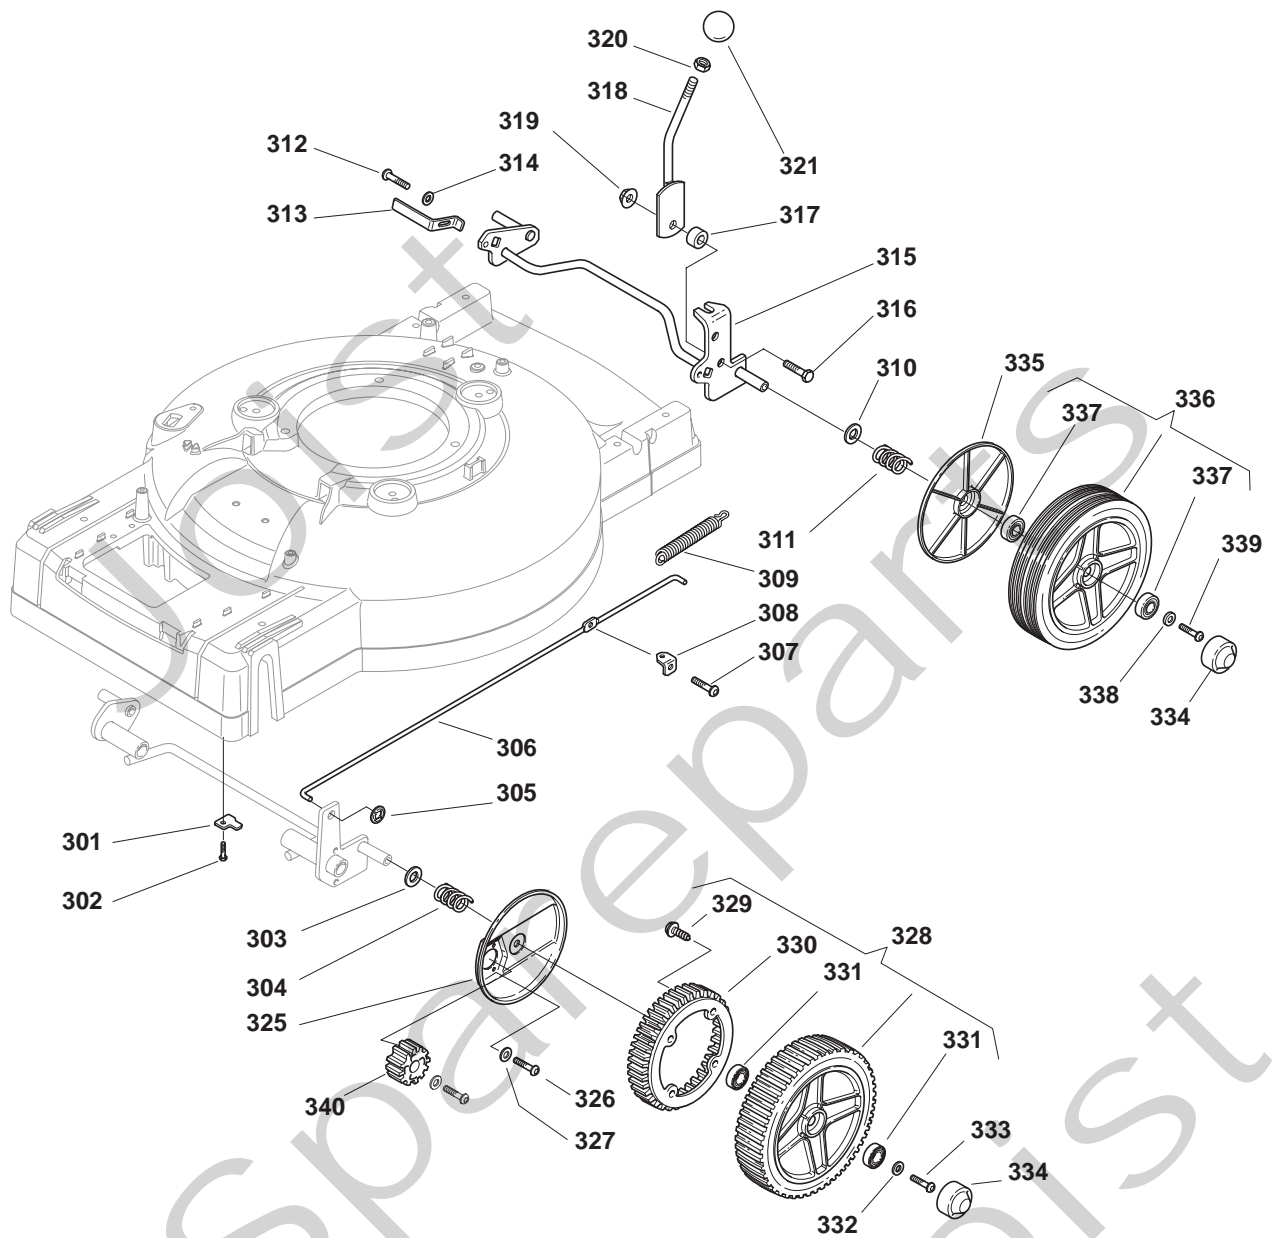

Utgåva Issue		Bildnr Picture No		MULTICLIP 53S RENTAL MULTICLIP PRO 53S HJULUPPHÄNGNING		MULTICLIP 53S RENTAL MULTICLIP PRO 53S WHEEL SUSPENSION		Sida Page	
2008- 12		2478						56	
Pos. Fig.	Antal/Quantity			Art nr Part No	Benämning	Description	Sats Kit	Anmärkning Notes	
	8730 -04 8736 -14	8786 -04 8804 -54							
X 301	2	2		22545157/0	Platta	Plate			
302	4	4		12735662/0	Skruv	Screw			
303	2	2		22671659/0	Bricka	Washer			
304	2	2		22430215/0	Fjäder.....	Spring			
305	2	2		12604899/0	Låsbricka	Lock washer			
X 306	1	1		122033331/0	Höjdinst.stång	Height adjust rod			
307	1	1		12735651/0	Skruv	Screw			
308	1	1		22545139/0	Fäste	Bracket			
309	1	1		22446183/0	Fjäder.....	Spring			
310	2	2		22671659/0	Bricka	Washer			
311	2	2		22430215/0	Fjäder.....	Spring			
312	2	2		12735661/0	Skruv	Screw			
313	2	2		22551529/0	Hjulrensare	Wheel cleaner			
314	2	2		12521330/0	Bricka	Washer			
315	1	1		81002835/0	Hjulaxel.....	Wheel axle.....			
316	1	1		12793701/0	Skruv	Screw			
317	1	1		22170830/0	Distans	Spacer			
318	1	1		81003317/0	Höjdinställn.spak	Height adjust lever			
319	1	1		12293201/0	Mutter.....	Nut			
320	1	1		12293200/0	Mutter.....	Nut			
321	1	1		22399812/0	Knopp	Knob			
325	2	2		22600129/0	Hjulskydd.....	Wheel protection.....			
326	4	4		12735661/0	Skruv	Screw			
327	4	4		12521330/0	Bricka	Washer			
328	2	2		81007367/0	Hjul m.lager	Wheel w.bearings.....		Inkl. pos 329 - 331	
331	2	2		19216038/0	• Lager	• Bearing			
332	2	2		12521460/0	Bricka	Washer			
333	2	2		12735662/0	Skruv	Screw			
334	4	4		22110380/0	Navkapsel	Hub cap			
335	2	2		22600130/0	Hjulskydd.....	Wheel protection.....			
336	2	2		81007365/0	Hjul kpl	Wheel assy.....		Inkl. pos 337	
337	2	2		19216038/0	• Lager	• Bearing			
338	2	2		12521460/0	Bricka	Washer			
339	2	2		12735662/0	Skruv	Screw			
X 340	2	2		22570128/0	Drev.....	Pinion.....