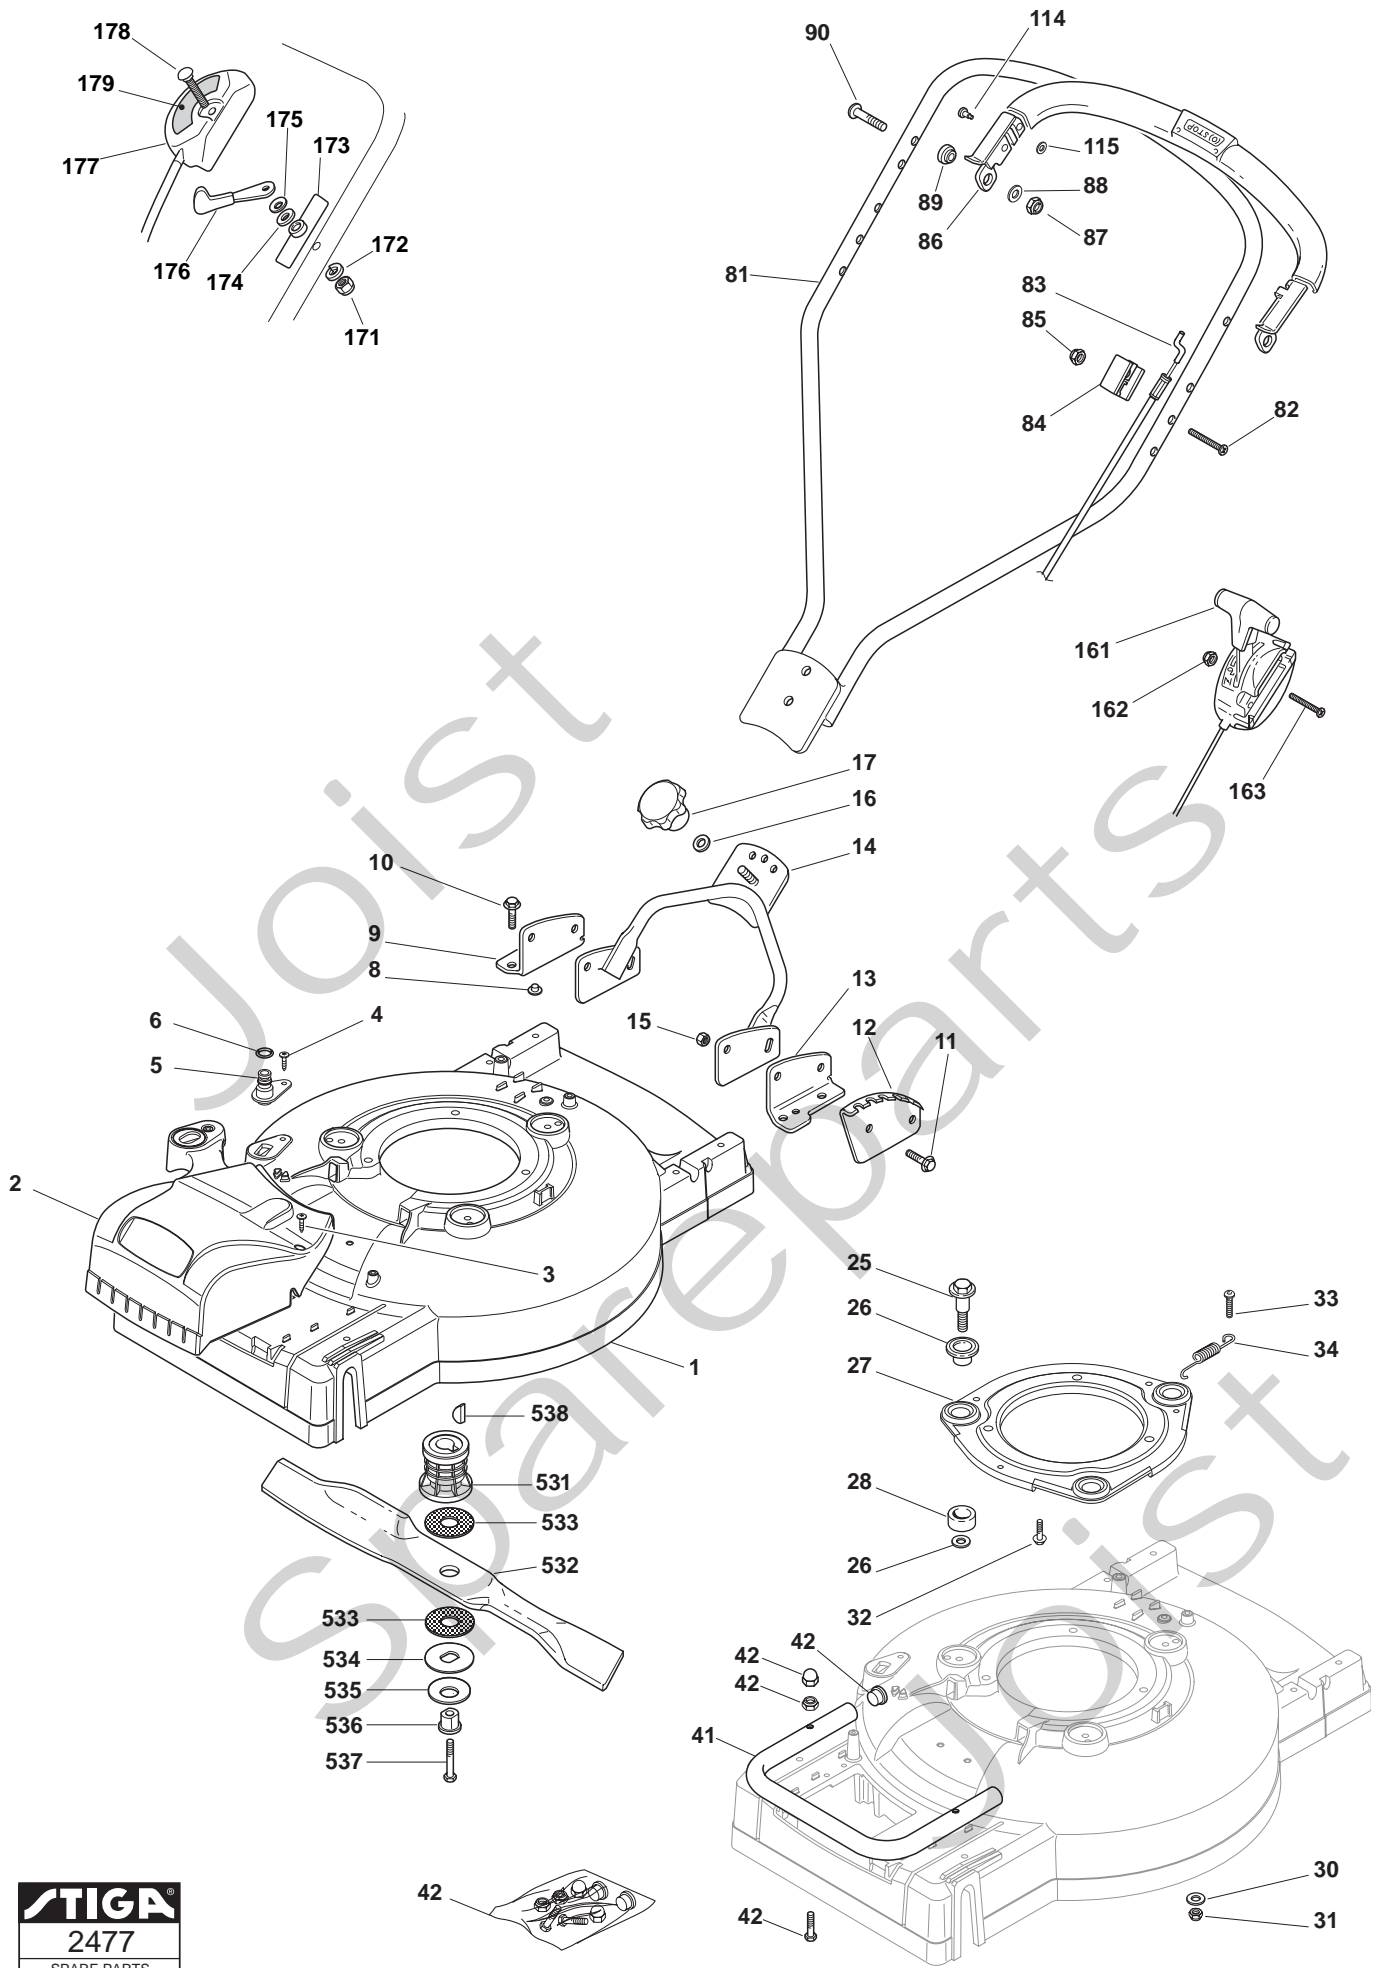

# Genuine Spare Parts

---

Joist  
Spareparts  
Joist

Utgåva Issue 2008- 12		Bildnr Picture No 2477				MULTICLIP 53S RENTAL MULTICLIP PRO 53S CHASSI STYRE	MULTICLIP 53S RENTAL MULTICLIP PRO 53S CHASSIS HANDLE	Sida Page 52	
Pos. Fig.	Antal/Quantity				Art nr Part No	Benämning	Description	Sats Kit	Anmärkning Notes
	8730 -04	8736 -14	8786 -04	8804 -54					
X	1	1	1	1	381003631/0	Chassi- grå.....	Chassis- grey .....		
X	2	1	1	1	322226120/0	Remskydd- gul.....	Belt protection- yell. ....		
	3	2	2	2	12728440/0	Skruv .....	Screw .....		
X	4	1	1	1	12728519/0	Skruv .....	Screw .....		
X	5	1	1	1	22034000/0	Slanganslutning.....	Water hose connection .....		
	6	1	1	1	19035000/0	O- ring .....	O- ring .....		
	8	2	2	2	22820054/0	Plugg .....	Cap .....		
	9	1	1	1	22778417/0	Fäste- hö .....	Bracket- RH .....		
	10	4	4	4	12735595/0	Skruv .....	Screw .....		
	11	4	4	4	12800815/0	Skruv .....	Screw .....		
	12	1	1	1	22735569/0	Höjdställn.sektor.....	Height adjust sector .....		
	13	1	1	1	22778415/0	Fäste- vä .....	Bracket- LH .....		
	14	1	1	1	81006361/0	Styre- underdel, gul .....	Handle- lower, yellow .....		
	15	4	4	4	12293200/0	Mutter .....	Nut .....		
	16	1	1	1	12523080/0	Bricka .....	Washer .....		
	17	1	1	1	22399813/0	Låsraff .....	Knob .....		
	25	3	3	3	22524329/0	Bult .....	Bolt .....		
	26	6	6	6	22672201/0	Bricka .....	Washer .....		
	27	1	1	1	81207220/0	Fläns .....	Flange .....		
	28	3	3	3	22250012/0	Dämpement .....	Rubber damper .....		
	30	3	3	3	22671651/0	Bricka .....	Washer .....		
	31	3	3	3	12155000/0	Mutter .....	Nut .....		
X	32	3	3	3	112735108/1	Skruv .....	Screw .....		
	33	1	1	1	12791400/0	Skruv .....	Screw .....		
	34	1	1	1	22450444/0	Fjäder.....	Spring .....		
	41	1	1	1	22869713/0	Skyddsståg .....	Tubular frame .....		
	42	1	1	1	81008657/0	Skrusats .....	Screw set .....		
	81	1	1	1	81006363/1	Styre- överdel, gul .....	Handle- upper, yellow .....		
	82	1	1	1	12727783/0	Skruv .....	Screw .....		
X	83	1	1		181000769/1	Motorbromswire.....	Engine brake cable .....		GGP
X	83			1	81000728/0	Motorbromswire.....	Engine brake cable .....		B&S
X	83			1	81000732/0	Motorbromswire.....	Engine brake cable .....		Honda
	84	1	1	1	22551640/0	Wirefäste .....	Wire bracket .....		
	85	1	1	1	12154510/0	Mutter .....	Nut .....		
	86	1	1	1	81003318/1	Reglagebygel .....	Control lever .....		
	87	2	2	2	12154510/0	Mutter .....	Nut .....		
	88	2	2	2	12521330/0	Bricka .....	Washer .....		
	89	2	2	2	22671660/1	Bricka .....	Washer .....		
	90	2	2	2	12727784/0	Skruv .....	Screw .....		
	114	1	1	1	22524342/0	Sprint.....	Pin .....		
	115	1	1	1	12604897/0	Låsring .....	Snap ring .....		
	161			1	81007130/0	Gasreglage.....	Throttle control .....		
	162			1	12154510/0	Mutter .....	Nut .....		
	163			1	12727786/0	Skruv .....	Screw .....		
	171	1	1		12291000/0	Mutter .....	Nut .....		
	172	1	1		12581500/0	Låsbricka .....	Washer .....		
	173	1	1		22171006/0	Distans .....	Spacer .....		
	174	1	1		12521360/0	Bricka .....	Washer .....		
	175	1	1		12508100/0	Låsbricka .....	Washer .....		
	176	1	1		81007279/1	Gasarm.....	Throttle lever .....		
	177	1	1		81007080/0	Gaswire .....	Throttle cable .....		
	178	1	1		12815030/0	Skruv .....	Screw .....		
	179	1	1		14361404/0	Dekal .....	Label .....		
	531	1	1	1	1111- 9126- 01	Knivfäste.....	Blade holder .....		Hole Ø = 22,2 mm
X	531			1	122465632/0	Knivfäste.....	Blade holder .....		Hole Ø = 25 mm
	532	1	1	1	1111- 9132- 01	Kniv .....	Blade .....		
	533	2	2	2	22672110/1	Friktionsbricka .....	Friction washer .....		
	534	1	1	1	22672105/0	Bricka .....	Washer .....		
	535	1	1	1	12508120/0	Tallriksbricka.....	Cup washer .....		
	536	1	1	1	22041940/0	Bussning .....	Bushing .....		
	537	1	1	1	12736850/0	Skruv .....	Screw .....		
	538	1	1	1	12139100/0	Kil .....	Key .....		
X	538			1	12139150/0	Kil .....	Key .....		