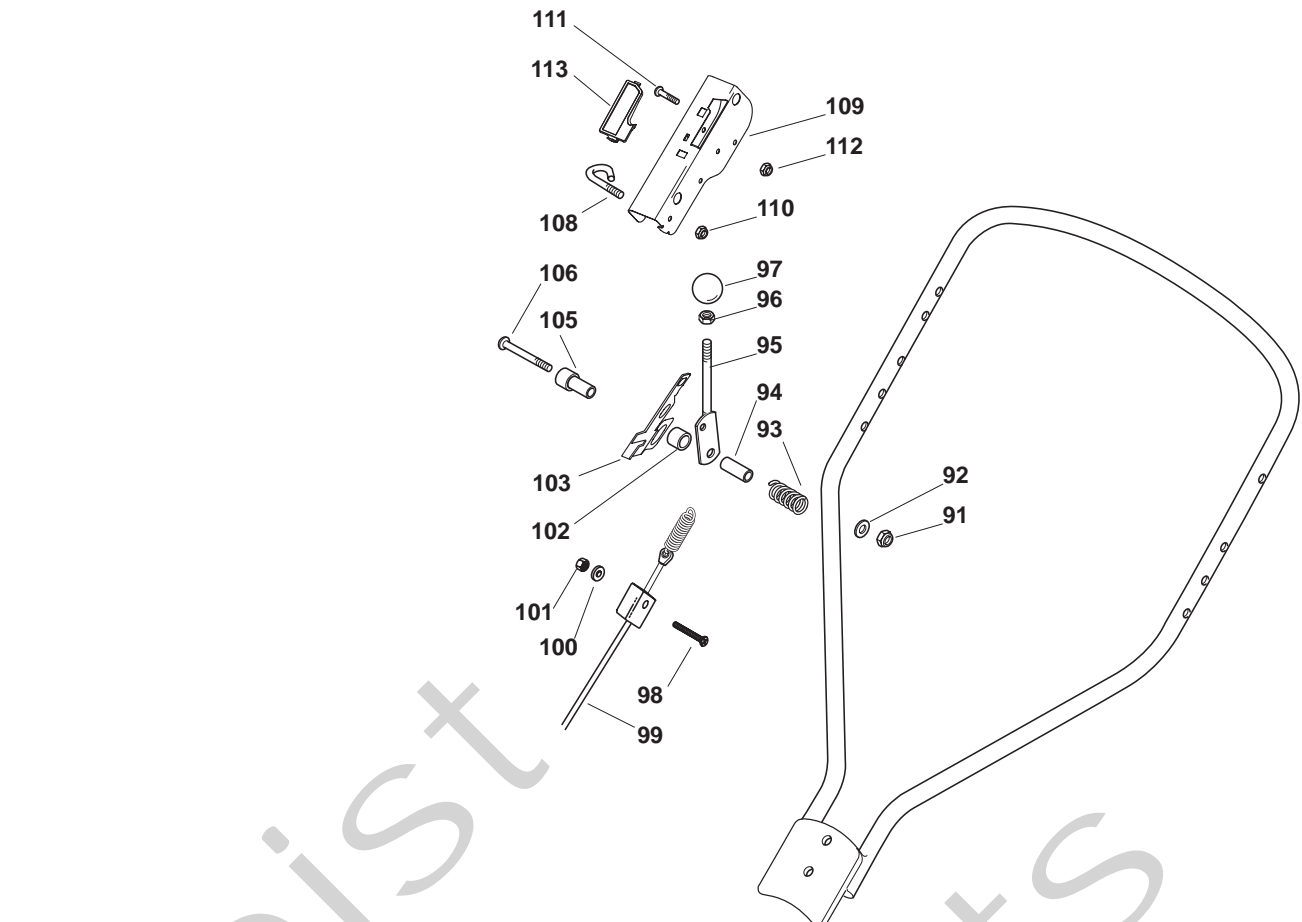

# Genuine Spare Parts

---

Joist  
Spareparts  
Joist

Utgåva Issue 2008- 12		Bildnr Picture No 2477				MULTICLIP 53S RENTAL MULTICLIP PRO 53S CHASSI STYRE	MULTICLIP 53S RENTAL MULTICLIP PRO 53S CHASSIS HANDLE	Sida Page 52	
Pos. Fig.	Antal/Quantity				Art nr Part No	Benämning	Description	Sats Kit	Anmärkning Notes
	8730 -04	8736 -14	8786 -04	8804 -54					
X	1	1	1	1	381003631/0	Chassi- grå.....	Chassis- grey .....		
X	2	1	1	1	322226120/0	Remskydd- gul.....	Belt protection- yell. ....		
	3	2	2	2	12728440/0	Skruv .....	Screw .....		
X	4	1	1	1	12728519/0	Skruv .....	Screw .....		
X	5	1	1	1	22034000/0	Slanganslutning.....	Water hose connection .....		
	6	1	1	1	19035000/0	O- ring .....	O- ring .....		
	8	2	2	2	22820054/0	Plugg .....	Cap .....		
	9	1	1	1	22778417/0	Fäste- hö .....	Bracket- RH .....		
	10	4	4	4	12735595/0	Skruv .....	Screw .....		
	11	4	4	4	12800815/0	Skruv .....	Screw .....		
	12	1	1	1	22735569/0	Höjdställn.sektor.....	Height adjust sector .....		
	13	1	1	1	22778415/0	Fäste- vä .....	Bracket- LH .....		
	14	1	1	1	81006361/0	Styre- underdel, gul .....	Handle- lower, yellow .....		
	15	4	4	4	12293200/0	Mutter .....	Nut .....		
	16	1	1	1	12523080/0	Bricka .....	Washer .....		
	17	1	1	1	22399813/0	Låsraff .....	Knob .....		
	25	3	3	3	22524329/0	Bult .....	Bolt .....		
	26	6	6	6	22672201/0	Bricka .....	Washer .....		
	27	1	1	1	81207220/0	Fläns .....	Flange .....		
	28	3	3	3	22250012/0	Dämpement .....	Rubber damper .....		
	30	3	3	3	22671651/0	Bricka .....	Washer .....		
	31	3	3	3	12155000/0	Mutter .....	Nut .....		
X	32	3	3	3	112735108/1	Skruv .....	Screw .....		
	33	1	1	1	12791400/0	Skruv .....	Screw .....		
	34	1	1	1	22450444/0	Fjäder.....	Spring .....		
	41	1	1	1	22869713/0	Skyddsståg .....	Tubular frame .....		
	42	1	1	1	81008657/0	Skrusats .....	Screw set .....		
	81	1	1	1	81006363/1	Styre- överdel, gul .....	Handle- upper, yellow .....		
	82	1	1	1	12727783/0	Skruv .....	Screw .....		
X	83	1	1		181000769/1	Motorbromswire.....	Engine brake cable .....		GGP
X	83			1	81000728/0	Motorbromswire.....	Engine brake cable .....		B&S
X	83			1	81000732/0	Motorbromswire.....	Engine brake cable .....		Honda
	84	1	1	1	22551640/0	Wirefäste .....	Wire bracket .....		
	85	1	1	1	12154510/0	Mutter .....	Nut .....		
	86	1	1	1	81003318/1	Reglagebygel .....	Control lever .....		
	87	2	2	2	12154510/0	Mutter .....	Nut .....		
	88	2	2	2	12521330/0	Bricka .....	Washer .....		
	89	2	2	2	22671660/1	Bricka .....	Washer .....		
	90	2	2	2	12727784/0	Skruv .....	Screw .....		
	114	1	1	1	22524342/0	Sprint.....	Pin .....		
	115	1	1	1	12604897/0	Låsring .....	Snap ring .....		
	161			1	81007130/0	Gasreglage.....	Throttle control .....		
	162			1	12154510/0	Mutter .....	Nut .....		
	163			1	12727786/0	Skruv .....	Screw .....		
	171	1	1		12291000/0	Mutter .....	Nut .....		
	172	1	1		12581500/0	Låsbricka .....	Washer .....		
	173	1	1		22171006/0	Distans .....	Spacer .....		
	174	1	1		12521360/0	Bricka .....	Washer .....		
	175	1	1		12508100/0	Låsbricka .....	Washer .....		
	176	1	1		81007279/1	Gasarm.....	Throttle lever .....		
	177	1	1		81007080/0	Gaswire .....	Throttle cable .....		
	178	1	1		12815030/0	Skruv .....	Screw .....		
	179	1	1		14361404/0	Dekal .....	Label .....		
	531	1	1	1	1111- 9126- 01	Knivfäste.....	Blade holder .....		Hole Ø = 22,2 mm
X	531			1	122465632/0	Knivfäste.....	Blade holder .....		Hole Ø = 25 mm
	532	1	1	1	1111- 9132- 01	Kniv .....	Blade .....		
	533	2	2	2	22672110/1	Friktionsbricka .....	Friction washer .....		
	534	1	1	1	22672105/0	Bricka .....	Washer .....		
	535	1	1	1	12508120/0	Tallriksbricka.....	Cup washer .....		
	536	1	1	1	22041940/0	Bussning .....	Bushing .....		
	537	1	1	1	12736850/0	Skruv .....	Screw .....		
	538	1	1	1	12139100/0	Kil .....	Key .....		
X	538			1	12139150/0	Kil .....	Key .....		