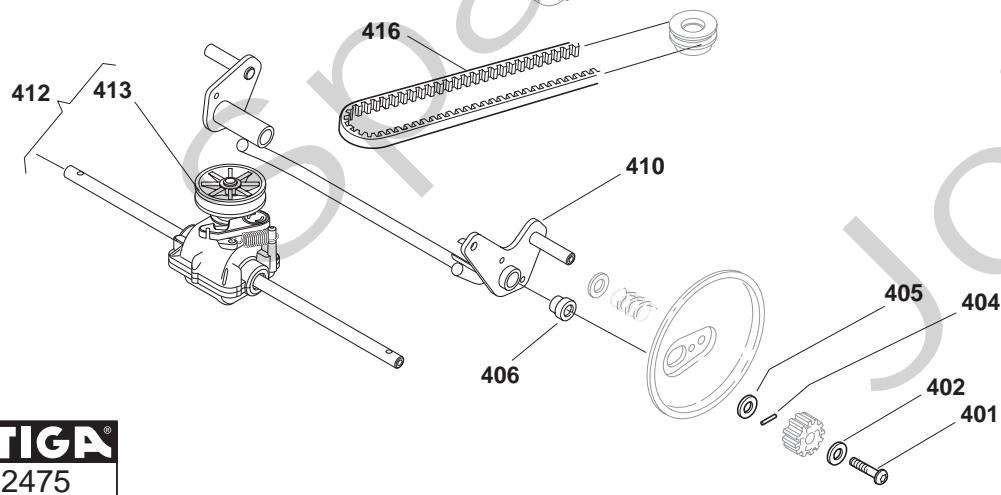

# Genuine Spare Parts

---

Joist  
Spareparts  
Joist

Utgåva Issue 2008- 12		Bildnr Picture No 2477				MULTICLIP 53S RENTAL MULTICLIP PRO 53S CHASSI STYRE	MULTICLIP 53S RENTAL MULTICLIP PRO 53S CHASSIS HANDLE	Sida Page 52	
Pos. Fig.	Antal/Quantity				Art nr Part No	Benämning	Description	Sats Kit	Anmärkning Notes
	8730 -04	8736 -14	8786 -04	8804 -54					
X	1	1	1	1	381003631/0	Chassi- grå.....	Chassis- grey .....		
X	2	1	1	1	322226120/0	Remskydd- gul.....	Belt protection- yell. ....		
	3	2	2	2	12728440/0	Skruv .....	Screw .....		
X	4	1	1	1	12728519/0	Skruv .....	Screw .....		
X	5	1	1	1	22034000/0	Slanganslutning.....	Water hose connection .....		
	6	1	1	1	19035000/0	O- ring .....	O- ring .....		
	8	2	2	2	22820054/0	Plugg .....	Cap .....		
	9	1	1	1	22778417/0	Fäste- hö .....	Bracket- RH .....		
	10	4	4	4	12735595/0	Skruv .....	Screw .....		
	11	4	4	4	12800815/0	Skruv .....	Screw .....		
	12	1	1	1	22735569/0	Höjdställn.sektor.....	Height adjust sector .....		
	13	1	1	1	22778415/0	Fäste- vä .....	Bracket- LH .....		
	14	1	1	1	81006361/0	Styre- underdel, gul .....	Handle- lower, yellow .....		
	15	4	4	4	12293200/0	Mutter .....	Nut .....		
	16	1	1	1	12523080/0	Bricka .....	Washer .....		
	17	1	1	1	22399813/0	Låsraff .....	Knob .....		
	25	3	3	3	22524329/0	Bult .....	Bolt .....		
	26	6	6	6	22672201/0	Bricka .....	Washer .....		
	27	1	1	1	81207220/0	Fläns .....	Flange .....		
	28	3	3	3	22250012/0	Dämpement .....	Rubber damper .....		
	30	3	3	3	22671651/0	Bricka .....	Washer .....		
	31	3	3	3	12155000/0	Mutter .....	Nut .....		
X	32	3	3	3	112735108/1	Skruv .....	Screw .....		
	33	1	1	1	12791400/0	Skruv .....	Screw .....		
	34	1	1	1	22450444/0	Fjäder.....	Spring .....		
	41	1	1	1	22869713/0	Skyddsståg .....	Tubular frame .....		
	42	1	1	1	81008657/0	Skrusats .....	Screw set .....		
	81	1	1	1	81006363/1	Styre- överdel, gul .....	Handle- upper, yellow .....		
	82	1	1	1	12727783/0	Skruv .....	Screw .....		
X	83	1	1		181000769/1	Motorbromswire.....	Engine brake cable .....		GGP
X	83			1	81000728/0	Motorbromswire.....	Engine brake cable .....		B&S
X	83			1	81000732/0	Motorbromswire.....	Engine brake cable .....		Honda
	84	1	1	1	22551640/0	Wirefäste .....	Wire bracket .....		
	85	1	1	1	12154510/0	Mutter .....	Nut .....		
	86	1	1	1	81003318/1	Reglagebygel .....	Control lever .....		
	87	2	2	2	12154510/0	Mutter .....	Nut .....		
	88	2	2	2	12521330/0	Bricka .....	Washer .....		
	89	2	2	2	22671660/1	Bricka .....	Washer .....		
	90	2	2	2	12727784/0	Skruv .....	Screw .....		
	114	1	1	1	22524342/0	Sprint.....	Pin .....		
	115	1	1	1	12604897/0	Låsring .....	Snap ring .....		
	161			1	81007130/0	Gasreglage.....	Throttle control .....		
	162			1	12154510/0	Mutter .....	Nut .....		
	163			1	12727786/0	Skruv .....	Screw .....		
	171	1	1		12291000/0	Mutter .....	Nut .....		
	172	1	1		12581500/0	Låsbricka .....	Washer .....		
	173	1	1		22171006/0	Distans .....	Spacer .....		
	174	1	1		12521360/0	Bricka .....	Washer .....		
	175	1	1		12508100/0	Låsbricka .....	Washer .....		
	176	1	1		81007279/1	Gasarm.....	Throttle lever .....		
	177	1	1		81007080/0	Gaswire .....	Throttle cable .....		
	178	1	1		12815030/0	Skruv .....	Screw .....		
	179	1	1		14361404/0	Dekal .....	Label .....		
	531	1	1	1	1111- 9126- 01	Knivfäste.....	Blade holder .....		Hole Ø = 22,2 mm
X	531			1	122465632/0	Knivfäste.....	Blade holder .....		Hole Ø = 25 mm
	532	1	1	1	1111- 9132- 01	Kniv .....	Blade .....		
	533	2	2	2	22672110/1	Friktionsbricka .....	Friction washer .....		
	534	1	1	1	22672105/0	Bricka .....	Washer .....		
	535	1	1	1	12508120/0	Tallriksbricka.....	Cup washer .....		
	536	1	1	1	22041940/0	Bussning .....	Bushing .....		
	537	1	1	1	12736850/0	Skruv .....	Screw .....		
	538	1	1	1	12139100/0	Kil .....	Key .....		
X	538			1	12139150/0	Kil .....	Key .....		