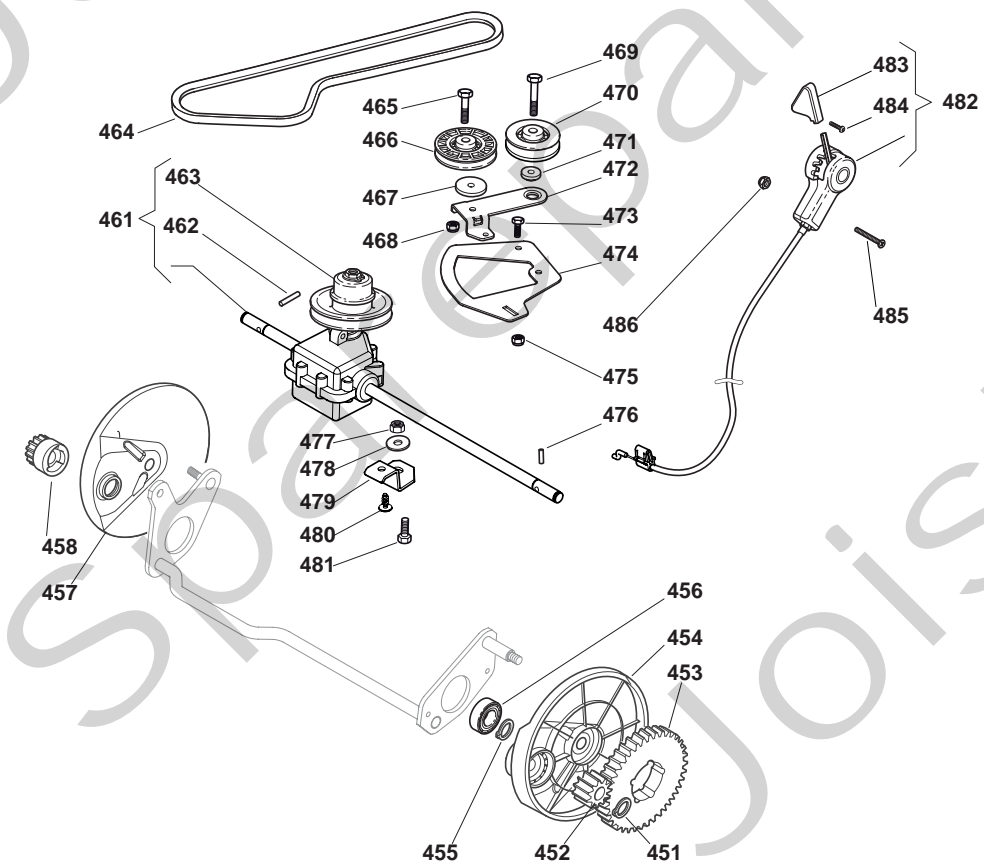

Genuine Spare Parts

Spareparts
Joist

Utgåva Issue 2008- 12		Bildnr Picture No 2101B				MULTICLIP 50 4S RENT MULTICLIP PRO 50 4S CHASSI STYRE		MULTICLIP 50 4S RENT MULTICLIP PRO 50 4S CHASSIS HANDLE		Sida Page 28	
Pos. Fig.	Antal/Quantity				Art nr Part No	Benämning	Description	Sats Kit	Anmärkning Notes		
	5403 -11	5838 -53	7404 -21	7337 -21							
X	1	1	1	1	322226097/1	Frontkåpa- gul.....	Front cover- yellow.....				
	2	2	2	2	12728450/0	Skruv.....	Screw.....				
	3	1	1	1	22778421/0	Fäste- vä.....	Bracket- LH.....				
	4	3	3	3	12728530/0	Skruv.....	Screw.....				
	5	1	1	1	22060220/0	Skydd.....	Protection.....				
	6	4	4	4	12792611/0	Skruv.....	Screw.....				
	7	1	1	1	22778419/0	Fäste- hö.....	Bracket- RH.....				
	8	4	4	4	12293201/0	Mutter.....	Nut.....				
	9	2	2	2	12815200/0	Skruv.....	Screw.....				
	10	2	2	2	22020400/0	Hållare.....	Fairlead.....				
	11	2	2	2	12728523/0	Skruv.....	Screw.....				
	12	2	2	2	12292102/0	Mutter.....	Nut.....				
	45	1	1	1	81006373/0	Styre- underdel, hö.....	Handle- lower, RH.....				
	46	4	4	4	18566114/0	Plugg.....	Cap.....				
	47	6	6	6	12819100/0	Skruv.....	Screw.....				
	48	6	6	6	12155000/0	Mutter.....	Nut.....				
	49	6	6	6	18203854/0	Mutterhatt.....	Nut cap.....				
	50	1	1	1	81006375/0	Styre- underdel, vä.....	Handle- lower, LH.....				
	51	4	4	4	12793102/0	Skruv.....	Screw.....				
	52	1	1	1	81006361/0	Styre- underdel, gul.....	Handle- lower, yellow.....				
	53	4	4	4	12155000/0	Mutter.....	Nut.....				
	54	2	2	2	12523060/0	Bricka.....	Washer.....				
	55	1	1	1	12523080/0	Bricka.....	Washer.....				
	56	1	1	1	22399813/0	Låsraff.....	Knob.....				
	81	1	1	1	81006363/1	Styre- överdel, gul.....	Handle- upper, yellow.....				
	82	1	1	1	12727783/0	Skruv.....	Screw.....				
X	83	1	1		181000769/1	Motorbromswire.....	Engine brake cable.....				
X	83			1	81000618/0	Motorbromswire.....	Engine brake cable.....				
	84	1	1	1	22551640/0	Wirefäste.....	Wire bracket.....				
	85	1	1	1	12154510/0	Mutter.....	Nut.....				
	86	1	1	1	81003318/1	Reglagebygel.....	Control lever.....				
	87	2	2	2	12154510/0	Mutter.....	Nut.....				
	88	2	2	2	12521330/0	Bricka.....	Washer.....				
	89	2	2	2	22671660/1	Bricka.....	Washer.....				
	90	2	2	2	12727784/0	Skruv.....	Screw.....				
	114	1	1	1	22524342/0	Sprint.....	Pin.....				
	115	1	1	1	12604897/0	Låsring.....	Snap ring.....				
	531		1	1	1111- 9163- 01	Knivfäste.....	Blade holder.....				
X	531	1	1	1	122465612/1	Knivfäste.....	Blade holder.....		Hole Ø = 25 mm		
	532	1	1	1	1111- 9155- 01	Kniv.....	Blade.....				
	533	2	2	2	22672110/1	Friktionsbricka.....	Friction washer.....				
	534	1	1	1	22672105/0	Bricka.....	Washer.....				
	535	1	1	1	12508120/0	Tallriksbricka.....	Cup washer.....				
	536	1	1	1	22041940/0	Bussning.....	Bushing.....				
	537	1	1	1	12736850/0	Skruv.....	Screw.....				
	538		1	1	12139100/0	Kil.....	Key.....				
X	538	1		1	12139150/0	Kil.....	Key.....				