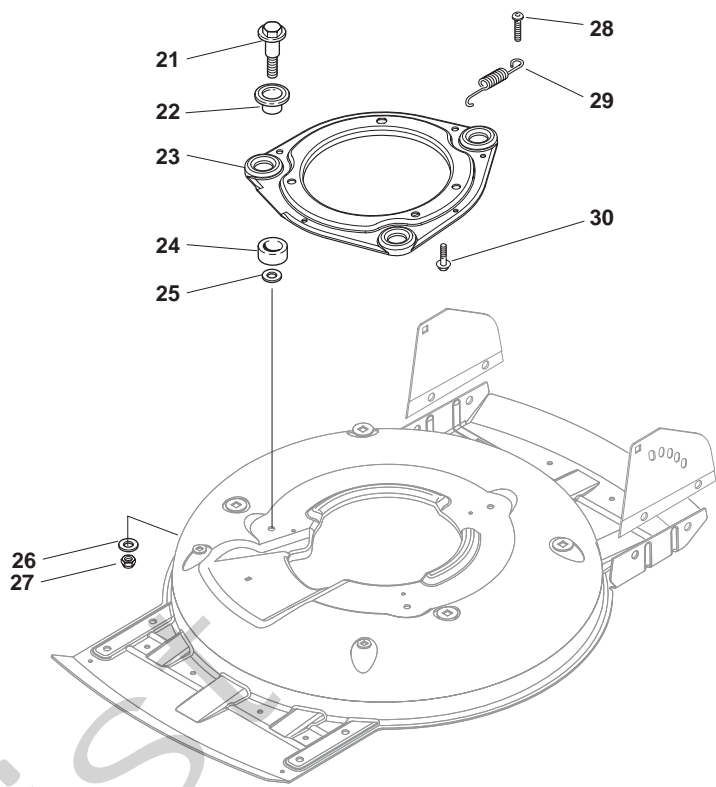

Utgåva Issue 2008-12		Bildnr Picture No 2102C		MULTICLIP 50 4S RENT MULTICLIP PRO 50 4S HJULUPPHÄNGNING		MULTICLIP 50 4S RENT MULTICLIP PRO 50 4S WHEEL SUSPENSION		Sida Page 32	
Pos. Fig.	Antal/Quantity			Art nr Part No	Benämning	Description	Sats Kit	Anmärkning Notes	
	5403 -11	5838 -53	7337 -21 7404 -21						
	21	3	3	3	22524329/0	Bult.....	Bolt.....		
	22	3	3	3	22672201/0	Bricka.....	Washer.....		
	23	1	1	1	81207221/1	Fläns- gul.....	Flange- yellow.....		
	23	1	1	1	81207222/1	Fläns- svart.....	Flange- black.....		
	24	3	3	3	22250012/0	Dämpement.....	Rubber damper.....		
	25	3	3	3	22672201/0	Bricka.....	Washer.....		
	26	3	3	3	22671651/0	Bricka.....	Washer.....		
	27	3	3	3	12155000/0	Mutter.....	Nut.....		
	28	1	1	1	12791400/0	Skruv.....	Screw.....		
	29	1	1	1	22450444/0	Fjäder.....	Spring.....		
X	30	3	3	3	112735108/1	Skruv.....	Screw.....		
X	301			1	322064691/0	Chassi.....	Chassis.....	Inox	
	301	1	1	1	81002909/1	Chassi- grå.....	Chassis- grey.....		
	303	1	1	1	81002849/0	Hjulaxel.....	Wheel axle.....		
	307	8	8	8	22122200/0	Kullager.....	Ball bearing.....		
	308 A		4	4	81007343/0	Hjul.....	Wheel.....		
	308 B	4			81007382/0	Hjul.....	Wheel.....		
	309	2	2	2	12369500/0	Bricka.....	Washer.....		
	310	2	2	2	12155000/0	Mutter.....	Nut.....		
X	311 A		4	4	22110492/0	Navkapsel.....	Hub cap.....		
	311 B	4			22110419/0	Navkapsel- svart.....	Hub cap- black.....		
	312	4	4	4	12791011/0	Skruv.....	Screw.....		
X	313		1	1	322545169/0	Platta- vä.....	Plate- LH.....	Inox	
	313	1	1	1	81545105/0	Platta- vä.....	Plate- LH.....		
	314	4	4	4	12154510/0	Mutter.....	Nut.....		
X	315		1	1	322545167/0	Platta- hö.....	Plate- RH.....	Inox	
	315	1	1	1	81545104/0	Platta- hö.....	Plate- RH.....		
	316	1	1	1	81002851/0	Hjulaxel.....	Wheel axle.....		
	317	2	2	2	12789000/0	Skruv.....	Screw.....		
	318	1	1	1	81003323/0	Höjdinställn.spak.....	Height adjust lever.....		
	319	2	2	2	12154330/0	Mutter.....	Nut.....		
	320	1	1	1	12293200/0	Mutter.....	Nut.....		
	321	1	1	1	22399812/0	Knopp.....	Knob.....		
	322	2	2	2	12735661/0	Skruv.....	Screw.....		
	323	2	2	2	22551529/0	Hjulrensare.....	Wheel cleaner.....		
	324	2	2	2	12521330/0	Bricka.....	Washer.....		
	325	1	1	1	22033329/0	Höjdinställn.stång.....	Height adjust rod.....		
	326	2	2	2	12604899/0	Låsbricka.....	Lock washer.....		
	327	1	1	1	22446184/0	Fjäder.....	Spring.....		
	328	2	2	2	12530150/0	Bricka.....	Washer.....		
	329	2	2	2	12521350/0	Bricka.....	Washer.....		
	330	2	2	2	12155000/0	Mutter.....	Nut.....