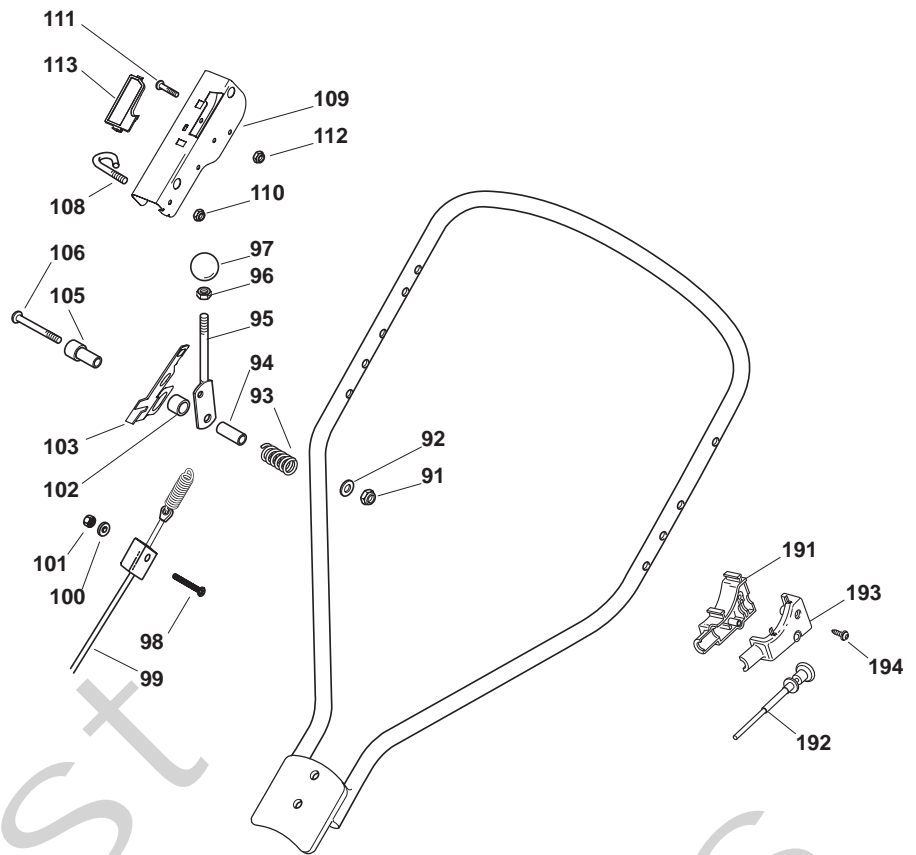

Genuine Spare Parts

Spareparts
Joist

Utgåva Issue 2008- 12		Bildnr Picture No 2101B				MULTICLIP 50 4S RENT MULTICLIP PRO 50 4S CHASSI STYRE		MULTICLIP 50 4S RENT MULTICLIP PRO 50 4S CHASSIS HANDLE		Sida Page 28	
Pos. Fig.	Antal/Quantity				Art nr Part No	Benämning	Description	Sats Kit	Anmärkning Notes		
	5403 -11	5838 -53	7404 -21	7337 -21							
X	1	1	1	1	322226097/1	Frontkåpa- gul.....	Front cover- yellow.....				
	2	2	2	2	12728450/0	Skruv.....	Screw.....				
	3	1	1	1	22778421/0	Fäste- vä.....	Bracket- LH.....				
	4	3	3	3	12728530/0	Skruv.....	Screw.....				
	5	1	1	1	22060220/0	Skydd.....	Protection.....				
	6	4	4	4	12792611/0	Skruv.....	Screw.....				
	7	1	1	1	22778419/0	Fäste- hö.....	Bracket- RH.....				
	8	4	4	4	12293201/0	Mutter.....	Nut.....				
	9	2	2	2	12815200/0	Skruv.....	Screw.....				
	10	2	2	2	22020400/0	Hållare.....	Fairlead.....				
	11	2	2	2	12728523/0	Skruv.....	Screw.....				
	12	2	2	2	12292102/0	Mutter.....	Nut.....				
	45	1	1	1	81006373/0	Styre- underdel, hö.....	Handle- lower, RH.....				
	46	4	4	4	18566114/0	Plugg.....	Cap.....				
	47	6	6	6	12819100/0	Skruv.....	Screw.....				
	48	6	6	6	12155000/0	Mutter.....	Nut.....				
	49	6	6	6	18203854/0	Mutterhatt.....	Nut cap.....				
	50	1	1	1	81006375/0	Styre- underdel, vä.....	Handle- lower, LH.....				
	51	4	4	4	12793102/0	Skruv.....	Screw.....				
	52	1	1	1	81006361/0	Styre- underdel, gul.....	Handle- lower, yellow.....				
	53	4	4	4	12155000/0	Mutter.....	Nut.....				
	54	2	2	2	12523060/0	Bricka.....	Washer.....				
	55	1	1	1	12523080/0	Bricka.....	Washer.....				
	56	1	1	1	22399813/0	Låsraff.....	Knob.....				
	81	1	1	1	81006363/1	Styre- överdel, gul.....	Handle- upper, yellow.....				
	82	1	1	1	12727783/0	Skruv.....	Screw.....				
X	83	1	1		181000769/1	Motorbromswire.....	Engine brake cable.....				
X	83			1	81000618/0	Motorbromswire.....	Engine brake cable.....				
	84	1	1	1	22551640/0	Wirefäste.....	Wire bracket.....				
	85	1	1	1	12154510/0	Mutter.....	Nut.....				
	86	1	1	1	81003318/1	Reglagebygel.....	Control lever.....				
	87	2	2	2	12154510/0	Mutter.....	Nut.....				
	88	2	2	2	12521330/0	Bricka.....	Washer.....				
	89	2	2	2	22671660/1	Bricka.....	Washer.....				
	90	2	2	2	12727784/0	Skruv.....	Screw.....				
	114	1	1	1	22524342/0	Sprint.....	Pin.....				
	115	1	1	1	12604897/0	Låsring.....	Snap ring.....				
	531		1	1	1111- 9163- 01	Knivfäste.....	Blade holder.....				
X	531	1	1	1	122465612/1	Knivfäste.....	Blade holder.....		Hole Ø = 25 mm		
	532	1	1	1	1111- 9155- 01	Kniv.....	Blade.....				
	533	2	2	2	22672110/1	Friktionsbricka.....	Friction washer.....				
	534	1	1	1	22672105/0	Bricka.....	Washer.....				
	535	1	1	1	12508120/0	Tallriksbricka.....	Cup washer.....				
	536	1	1	1	22041940/0	Bussning.....	Bushing.....				
	537	1	1	1	12736850/0	Skruv.....	Screw.....				
	538		1	1	12139100/0	Kil.....	Key.....				
X	538	1		1	12139150/0	Kil.....	Key.....				