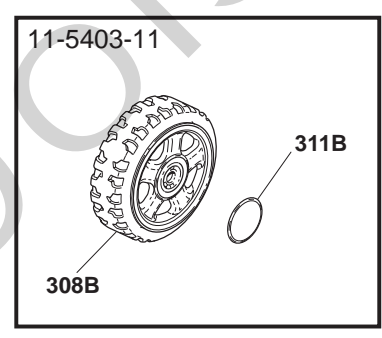

Utgåva Issue 2008-12		Bildnr Picture No 2102C		MULTICLIP 50 4S RENT MULTICLIP PRO 50 4S HJULUPPHÄNGNING		MULTICLIP 50 4S RENT MULTICLIP PRO 50 4S WHEEL SUSPENSION		Sida Page 32	
Pos. Fig.	Antal/Quantity			Art nr Part No	Benämning	Description	Sats Kit	Anmärkning Notes	
	5403 -11	5838 -53	7337 -21 7404 -21						
	21	3	3	3	22524329/0	Bult.....	Bolt.....		
	22	3	3	3	22672201/0	Bricka.....	Washer.....		
	23	1	1	1	81207221/1	Fläns- gul.....	Flange- yellow.....		
	23	1	1	1	81207222/1	Fläns- svart.....	Flange- black.....		
	24	3	3	3	22250012/0	Dämpement.....	Rubber damper.....		
	25	3	3	3	22672201/0	Bricka.....	Washer.....		
	26	3	3	3	22671651/0	Bricka.....	Washer.....		
	27	3	3	3	12155000/0	Mutter.....	Nut.....		
	28	1	1	1	12791400/0	Skruv.....	Screw.....		
	29	1	1	1	22450444/0	Fjäder.....	Spring.....		
X	30	3	3	3	112735108/1	Skruv.....	Screw.....		
X	301			1	322064691/0	Chassi.....	Chassis.....	Inox	
	301	1	1	1	81002909/1	Chassi- grå.....	Chassis- grey.....		
	303	1	1	1	81002849/0	Hjulaxel.....	Wheel axle.....		
	307	8	8	8	22122200/0	Kullager.....	Ball bearing.....		
	308 A		4	4	81007343/0	Hjul.....	Wheel.....		
	308 B	4			81007382/0	Hjul.....	Wheel.....		
	309	2	2	2	12369500/0	Bricka.....	Washer.....		
	310	2	2	2	12155000/0	Mutter.....	Nut.....		
X	311 A		4	4	22110492/0	Navkapsel.....	Hub cap.....		
	311 B	4			22110419/0	Navkapsel- svart.....	Hub cap- black.....		
	312	4	4	4	12791011/0	Skruv.....	Screw.....		
X	313		1	1	322545169/0	Platta- vä.....	Plate- LH.....	Inox	
	313	1	1	1	81545105/0	Platta- vä.....	Plate- LH.....		
	314	4	4	4	12154510/0	Mutter.....	Nut.....		
X	315		1	1	322545167/0	Platta- hö.....	Plate- RH.....	Inox	
	315	1	1	1	81545104/0	Platta- hö.....	Plate- RH.....		
	316	1	1	1	81002851/0	Hjulaxel.....	Wheel axle.....		
	317	2	2	2	12789000/0	Skruv.....	Screw.....		
	318	1	1	1	81003323/0	Höjdinställn.spak.....	Height adjust lever.....		
	319	2	2	2	12154330/0	Mutter.....	Nut.....		
	320	1	1	1	12293200/0	Mutter.....	Nut.....		
	321	1	1	1	22399812/0	Knopp.....	Knob.....		
	322	2	2	2	12735661/0	Skruv.....	Screw.....		
	323	2	2	2	22551529/0	Hjulrensare.....	Wheel cleaner.....		
	324	2	2	2	12521330/0	Bricka.....	Washer.....		
	325	1	1	1	22033329/0	Höjdinställn.stång.....	Height adjust rod.....		
	326	2	2	2	12604899/0	Låsbricka.....	Lock washer.....		
	327	1	1	1	22446184/0	Fjäder.....	Spring.....		
	328	2	2	2	12530150/0	Bricka.....	Washer.....		
	329	2	2	2	12521350/0	Bricka.....	Washer.....		
	330	2	2	2	12155000/0	Mutter.....	Nut.....