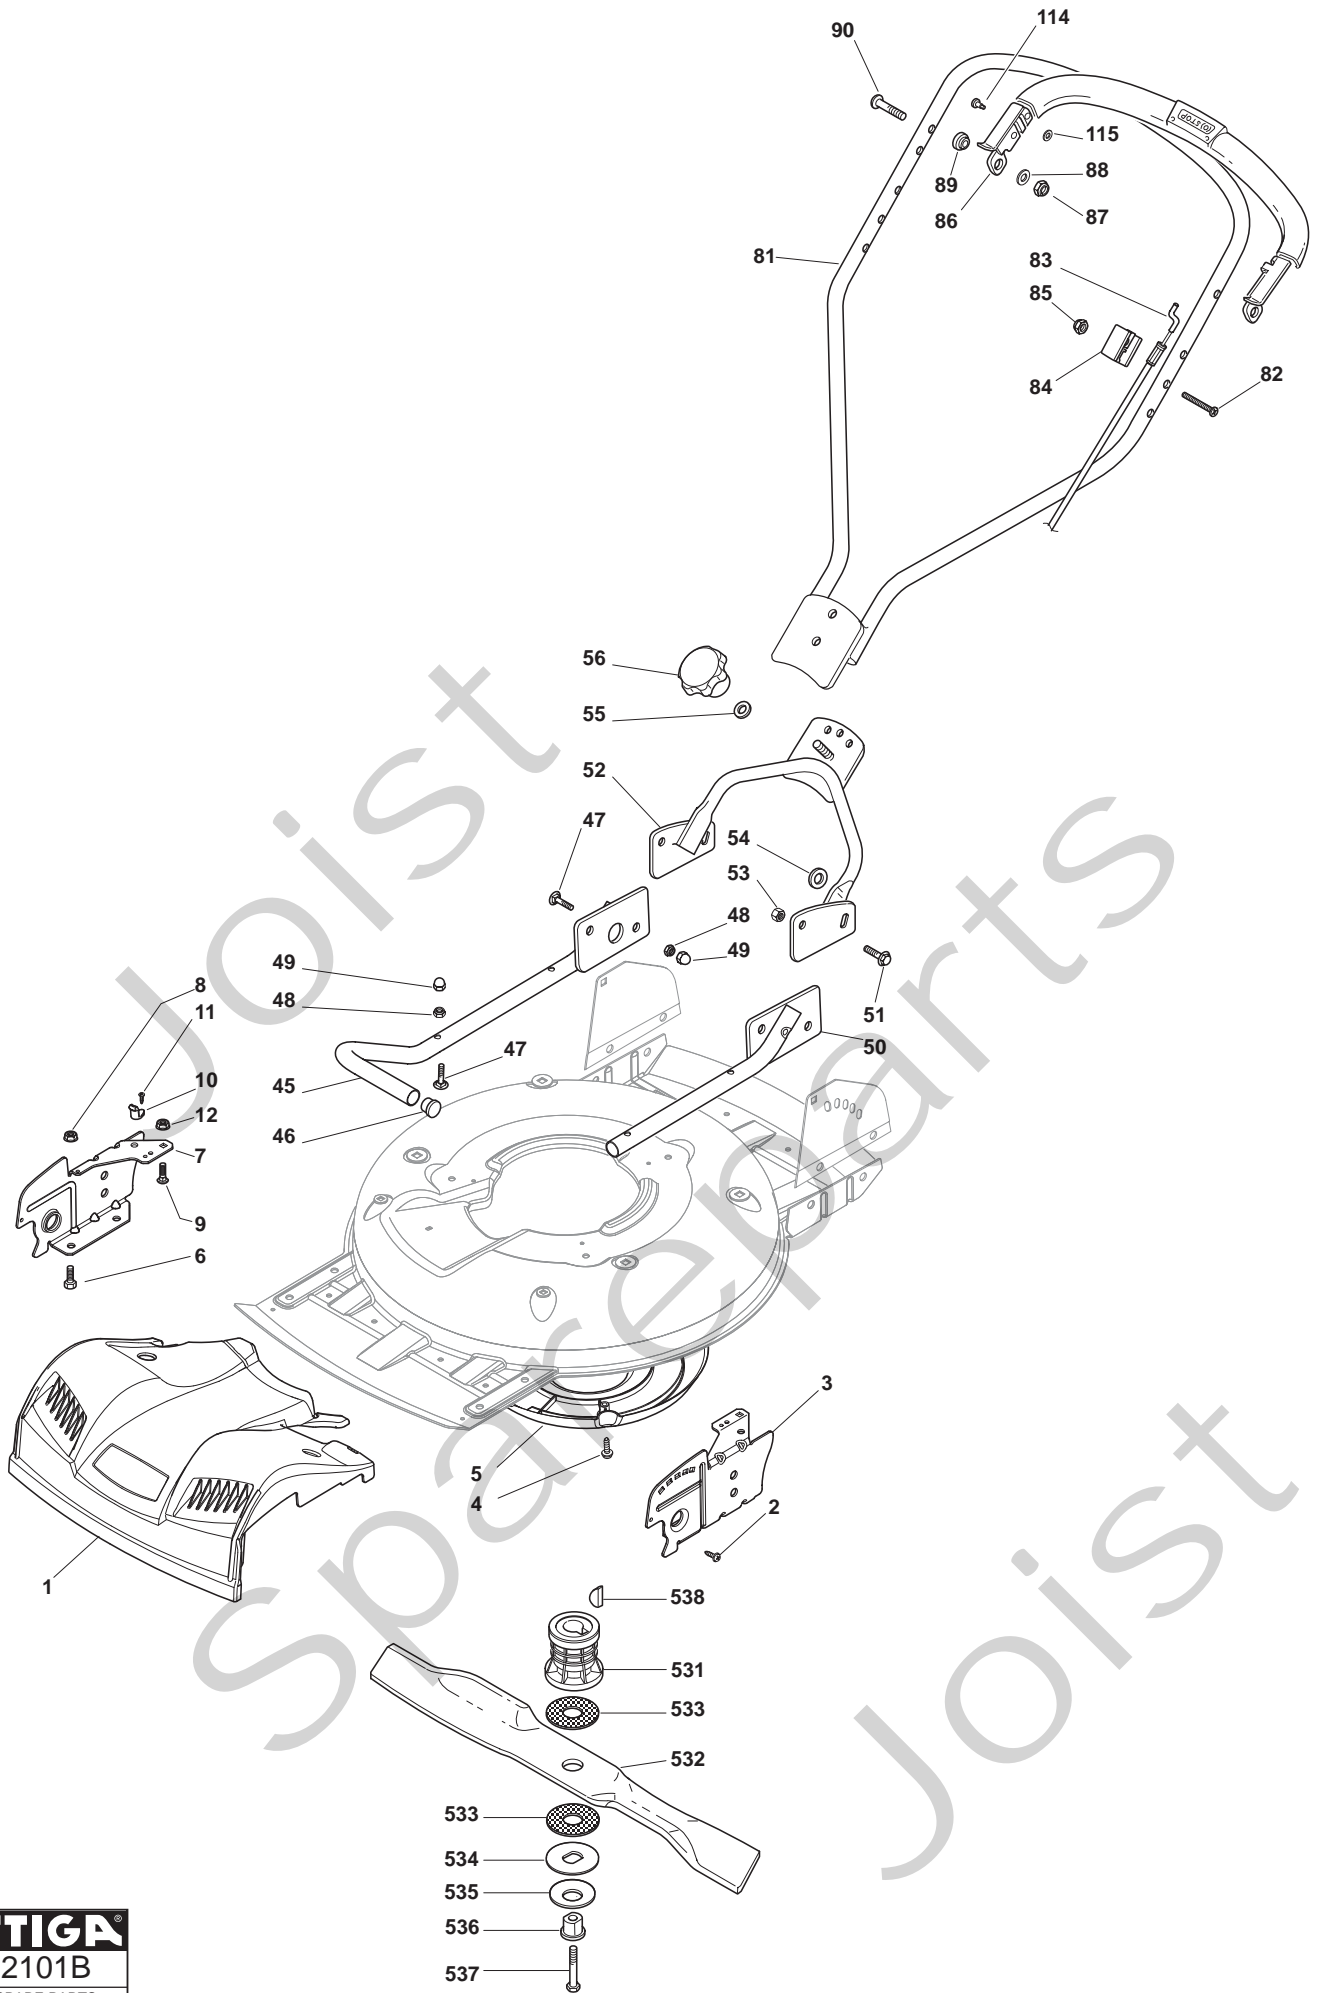

Genuine Spare Parts

Spareparts
Joist

Utgåva Issue 2008- 12		Bildnr Picture No 2101B				MULTICLIP 50 4S RENT MULTICLIP PRO 50 4S CHASSI STYRE		MULTICLIP 50 4S RENT MULTICLIP PRO 50 4S CHASSIS HANDLE		Sida Page 28	
Pos. Fig.	Antal/Quantity				Art nr Part No	Benämning	Description	Sats Kit	Anmärkning Notes		
	5403 -11	5838 -53	7404 -21	7337 -21							
X	1	1	1	1	322226097/1	Frontkåpa- gul.....	Front cover- yellow.....				
	2	2	2	2	12728450/0	Skruv.....	Screw.....				
	3	1	1	1	22778421/0	Fäste- vä.....	Bracket- LH.....				
	4	3	3	3	12728530/0	Skruv.....	Screw.....				
	5	1	1	1	22060220/0	Skydd.....	Protection.....				
	6	4	4	4	12792611/0	Skruv.....	Screw.....				
	7	1	1	1	22778419/0	Fäste- hö.....	Bracket- RH.....				
	8	4	4	4	12293201/0	Mutter.....	Nut.....				
	9	2	2	2	12815200/0	Skruv.....	Screw.....				
	10	2	2	2	22020400/0	Hållare.....	Fairlead.....				
	11	2	2	2	12728523/0	Skruv.....	Screw.....				
	12	2	2	2	12292102/0	Mutter.....	Nut.....				
	45	1	1	1	81006373/0	Styre- underdel, hö.....	Handle- lower, RH.....				
	46	4	4	4	18566114/0	Plugg.....	Cap.....				
	47	6	6	6	12819100/0	Skruv.....	Screw.....				
	48	6	6	6	12155000/0	Mutter.....	Nut.....				
	49	6	6	6	18203854/0	Mutterhatt.....	Nut cap.....				
	50	1	1	1	81006375/0	Styre- underdel, vä.....	Handle- lower, LH.....				
	51	4	4	4	12793102/0	Skruv.....	Screw.....				
	52	1	1	1	81006361/0	Styre- underdel, gul.....	Handle- lower, yellow.....				
	53	4	4	4	12155000/0	Mutter.....	Nut.....				
	54	2	2	2	12523060/0	Bricka.....	Washer.....				
	55	1	1	1	12523080/0	Bricka.....	Washer.....				
	56	1	1	1	22399813/0	Låsraff.....	Knob.....				
	81	1	1	1	81006363/1	Styre- överdel, gul.....	Handle- upper, yellow.....				
	82	1	1	1	12727783/0	Skruv.....	Screw.....				
X	83	1	1		181000769/1	Motorbromswire.....	Engine brake cable.....				
X	83			1	81000618/0	Motorbromswire.....	Engine brake cable.....				
	84	1	1	1	22551640/0	Wirefäste.....	Wire bracket.....				
	85	1	1	1	12154510/0	Mutter.....	Nut.....				
	86	1	1	1	81003318/1	Reglagebygel.....	Control lever.....				
	87	2	2	2	12154510/0	Mutter.....	Nut.....				
	88	2	2	2	12521330/0	Bricka.....	Washer.....				
	89	2	2	2	22671660/1	Bricka.....	Washer.....				
	90	2	2	2	12727784/0	Skruv.....	Screw.....				
	114	1	1	1	22524342/0	Sprint.....	Pin.....				
	115	1	1	1	12604897/0	Låsring.....	Snap ring.....				
	531		1	1	1111- 9163- 01	Knivfäste.....	Blade holder.....				
X	531	1	1	1	122465612/1	Knivfäste.....	Blade holder.....		Hole Ø = 25 mm		
	532	1	1	1	1111- 9155- 01	Kniv.....	Blade.....				
	533	2	2	2	22672110/1	Friktionsbricka.....	Friction washer.....				
	534	1	1	1	22672105/0	Bricka.....	Washer.....				
	535	1	1	1	12508120/0	Tallriksbricka.....	Cup washer.....				
	536	1	1	1	22041940/0	Bussning.....	Bushing.....				
	537	1	1	1	12736850/0	Skruv.....	Screw.....				
	538		1	1	12139100/0	Kil.....	Key.....				
X	538	1		1	12139150/0	Kil.....	Key.....				