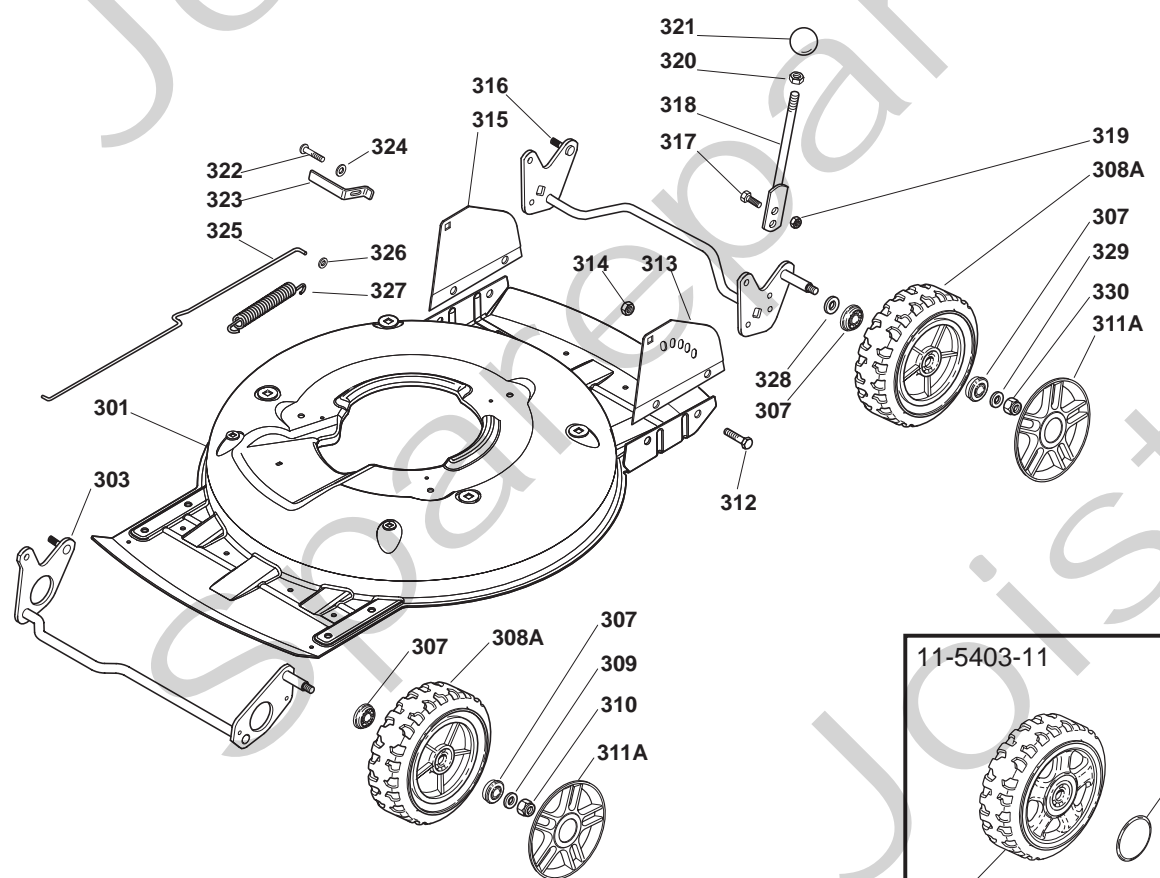

Utgåva Issue 2008-12		Bildnr Picture No 2102C		MULTICLIP 50 4S RENT MULTICLIP PRO 50 4S HJULUPPHÄNGNING		MULTICLIP 50 4S RENT MULTICLIP PRO 50 4S WHEEL SUSPENSION		Sida Page 32	
Pos. Fig.	Antal/Quantity			Art nr Part No	Benämning	Description	Sats Kit	Anmärkning Notes	
	5403 -11	5838 -53	7337 -21 7404 -21						
	21	3	3	3	22524329/0	Bult.....	Bolt.....		
	22	3	3	3	22672201/0	Bricka.....	Washer.....		
	23	1	1	1	81207221/1	Fläns- gul.....	Flange- yellow.....		
	23	1	1	1	81207222/1	Fläns- svart.....	Flange- black.....		
	24	3	3	3	22250012/0	Dämpement.....	Rubber damper.....		
	25	3	3	3	22672201/0	Bricka.....	Washer.....		
	26	3	3	3	22671651/0	Bricka.....	Washer.....		
	27	3	3	3	12155000/0	Mutter.....	Nut.....		
	28	1	1	1	12791400/0	Skruv.....	Screw.....		
	29	1	1	1	22450444/0	Fjäder.....	Spring.....		
X	30	3	3	3	112735108/1	Skruv.....	Screw.....		
X	301			1	322064691/0	Chassi.....	Chassis.....	Inox	
	301	1	1	1	81002909/1	Chassi- grå.....	Chassis- grey.....		
	303	1	1	1	81002849/0	Hjulaxel.....	Wheel axle.....		
	307	8	8	8	22122200/0	Kullager.....	Ball bearing.....		
	308 A		4	4	81007343/0	Hjul.....	Wheel.....		
	308 B	4			81007382/0	Hjul.....	Wheel.....		
	309	2	2	2	12369500/0	Bricka.....	Washer.....		
	310	2	2	2	12155000/0	Mutter.....	Nut.....		
X	311 A		4	4	22110492/0	Navkapsel.....	Hub cap.....		
	311 B	4			22110419/0	Navkapsel- svart.....	Hub cap- black.....		
	312	4	4	4	12791011/0	Skruv.....	Screw.....		
X	313		1	1	322545169/0	Platta- vä.....	Plate- LH.....	Inox	
	313	1	1	1	81545105/0	Platta- vä.....	Plate- LH.....		
	314	4	4	4	12154510/0	Mutter.....	Nut.....		
X	315		1	1	322545167/0	Platta- hö.....	Plate- RH.....	Inox	
	315	1	1	1	81545104/0	Platta- hö.....	Plate- RH.....		
	316	1	1	1	81002851/0	Hjulaxel.....	Wheel axle.....		
	317	2	2	2	12789000/0	Skruv.....	Screw.....		
	318	1	1	1	81003323/0	Höjdinställn.spak.....	Height adjust lever.....		
	319	2	2	2	12154330/0	Mutter.....	Nut.....		
	320	1	1	1	12293200/0	Mutter.....	Nut.....		
	321	1	1	1	22399812/0	Knopp.....	Knob.....		
	322	2	2	2	12735661/0	Skruv.....	Screw.....		
	323	2	2	2	22551529/0	Hjulrensare.....	Wheel cleaner.....		
	324	2	2	2	12521330/0	Bricka.....	Washer.....		
	325	1	1	1	22033329/0	Höjdinställn.stång.....	Height adjust rod.....		
	326	2	2	2	12604899/0	Låsbricka.....	Lock washer.....		
	327	1	1	1	22446184/0	Fjäder.....	Spring.....		
	328	2	2	2	12530150/0	Bricka.....	Washer.....		
	329	2	2	2	12521350/0	Bricka.....	Washer.....		
	330	2	2	2	12155000/0	Mutter.....	Nut.....