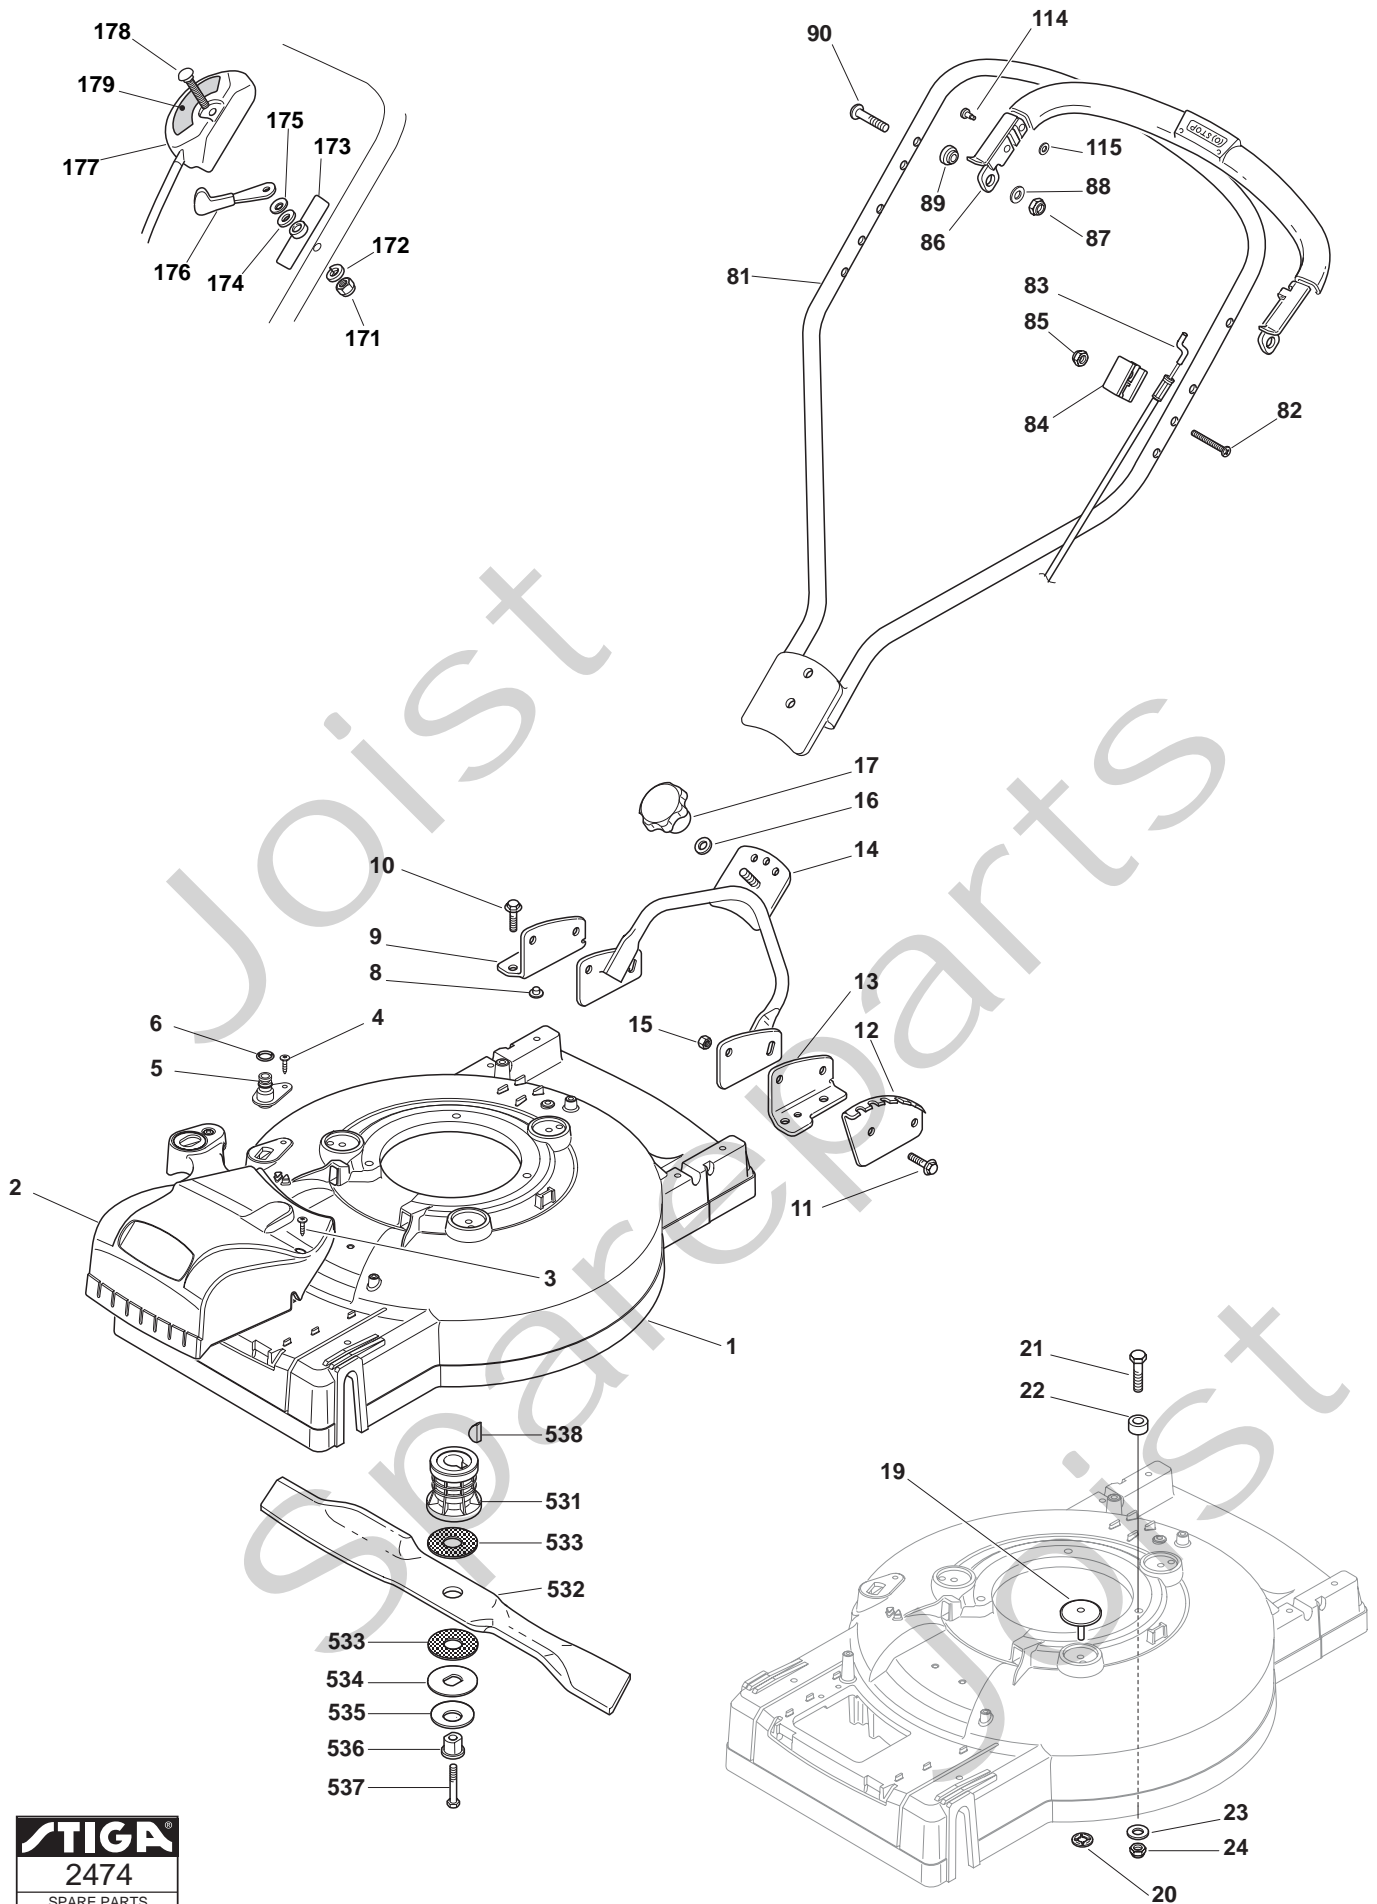

Genuine Spare Parts

Spareparts
Joist

Utgåva Issue		Bildnr Picture No		MULTICLIP 53S PLUS CHASSI STYRE		MULTICLIP 53S PLUS CHASSIS HANDLE		Sida Page	
2008- 12		2474						46	
Pos. Fig.	Antal/Quantity				Art nr Part No	Benämning	Description	Sats Kit	Anmärkning Notes
	8737 -14								
X	1	1			381003631/0	Chassi- grå.....	Chassis- grey		
X	2	1			322226120/0	Remskydd- gul.....	Belt protection- yell.		
X	2	1			322226121/0	Remskydd- grå	Belt protection- grey.....		
	3	2			12728440/0	Skruv	Screw		
X	4	1			12728519/0	Skruv	Screw		
X	5	1			22034000/0	Slanganslutning.....	Water hose connection		
	6	1			19035000/0	O- ring	O- ring		
	8	2			22820054/0	Plugg	Cap		
	9	1			22778417/0	Fäste- hö	Bracket- RH		
	10	4			12735595/0	Skruv	Screw		
	11	4			12800815/0	Skruv	Screw		
	12	1			22735569/0	Höjdinställn.sektor.....	Height adjust sector		
	13	1			22778415/0	Fäste- vä	Bracket- LH		
	14	1			81006365/0	Styre- underdel, svart	Handle- lower, black		
	15	4			12293200/0	Mutter	Nut		
	16	1			12523080/0	Bricka	Washer		
	17	1			22399813/0	Låsrott	Knob		
	19	2			22820055/0	Plugg- gul	Cap- yellow		
	19	2			22820057/0	Lock- svart.....	Cap- black		
	20	2			12604899/0	Låsbricka	Lock washer		
	21	2/3			12691800/0	Skruv	Screw		
	21	0/1			12692080/0	Skruv	Screw		
	22	3			22170835/0	Distans	Spacer		
	23	3			12521350/0	Bricka	Washer		
	24	3			12155000/0	Mutter	Nut		
	81	1			81006363/1	Styre- överdel, gul	Handle- upper, yellow		
	81	1			81006367/0	Styre- överdel, svart.....	Handle- upper, black.....		
	82	1			12727783/0	Skruv	Screw		
X	83	1			81000730/0	Motorbromswire.....	Engine brake cable		
	84	1			22551640/0	Wirefäste	Wire bracket		
	85	1			12154510/0	Mutter	Nut		
	86	1			81003318/1	Reglagebygel	Control lever		
	87	2			12154510/0	Mutter	Nut		
	88	2			12521330/0	Bricka	Washer		
	89	2			22671660/1	Bricka	Washer		
	90	2			12727784/0	Skruv	Screw		
	114	1			22524342/0	Sprint.....	Pin		
	115	1			12604897/0	Låsring	Snap ring		
	171	1			12291000/0	Mutter	Nut		
	172	1			12581500/0	Låsbricka	Washer		
	173	1			22171006/0	Distans	Spacer		
	174	1			12521360/0	Bricka	Washer		
	175	1			12508100/0	Låsbricka	Washer		
	176	1			81007279/1	Gasarm	Throttle lever		
	177	1			81007080/0	Gaswire	Throttle cable		
	178	1			12815030/0	Skruv	Screw		
	179	1			14356702/0	Dekal	Label		
	531	1			1111- 9126- 01	Knivfäste.....	Blade holder		
	532	1			1111- 9132- 01	Kniv	Blade		
	533	2			22672110/1	Friktionsbricka	Friction washer		
	534	1			22672105/0	Bricka	Washer		
	535	1			12508120/0	Tallriksbricka.....	Cup washer		
	536	1			22041940/0	Bussning	Bushing		
	537	1			12736850/0	Skruv	Screw		
	538	1			12139100/0	Kil	Key		