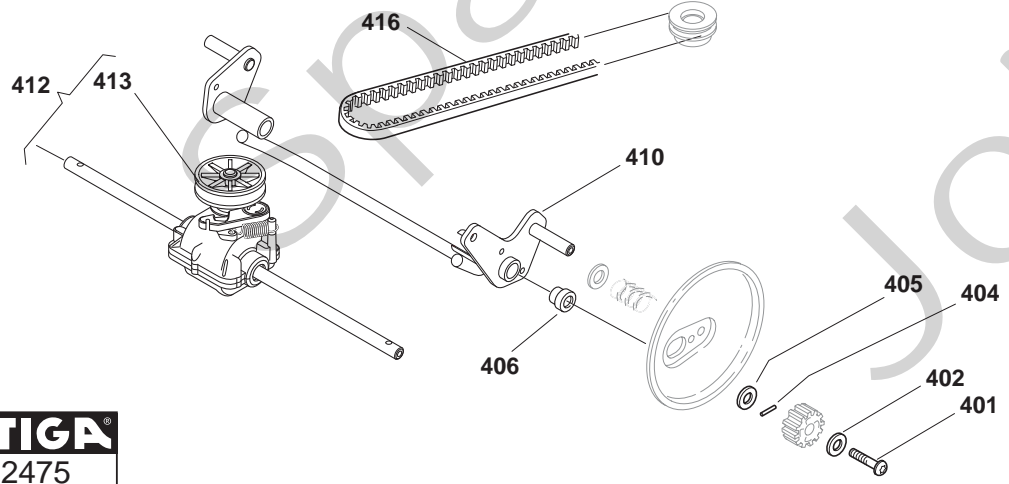

Genuine Spare Parts

Spareparts
Joist

Utgåva Issue		Bildnr Picture No		MULTICLIP 53S PLUS CHASSI STYRE		MULTICLIP 53S PLUS CHASSIS HANDLE		Sida Page	
2008- 12		2474						46	
Pos. Fig.	Antal/Quantity				Art nr Part No	Benämning	Description	Sats Kit	Anmärkning Notes
	8737 -14								
X	1	1			381003631/0	Chassi- grå.....	Chassis- grey		
X	2	1			322226120/0	Remskydd- gul.....	Belt protection- yell.		
X	2	1			322226121/0	Remskydd- grå	Belt protection- grey.....		
	3	2			12728440/0	Skruv	Screw		
X	4	1			12728519/0	Skruv	Screw		
X	5	1			22034000/0	Slanganslutning.....	Water hose connection		
	6	1			19035000/0	O- ring	O- ring		
	8	2			22820054/0	Plugg	Cap		
	9	1			22778417/0	Fäste- hö	Bracket- RH		
	10	4			12735595/0	Skruv	Screw		
	11	4			12800815/0	Skruv	Screw		
	12	1			22735569/0	Höjdinställn.sektor.....	Height adjust sector		
	13	1			22778415/0	Fäste- vä	Bracket- LH		
	14	1			81006365/0	Styre- underdel, svart	Handle- lower, black		
	15	4			12293200/0	Mutter	Nut		
	16	1			12523080/0	Bricka	Washer		
	17	1			22399813/0	Låsrott	Knob		
	19	2			22820055/0	Plugg- gul	Cap- yellow		
	19	2			22820057/0	Lock- svart.....	Cap- black		
	20	2			12604899/0	Låsbricka	Lock washer		
	21	2/3			12691800/0	Skruv	Screw		
	21	0/1			12692080/0	Skruv	Screw		
	22	3			22170835/0	Distans	Spacer		
	23	3			12521350/0	Bricka	Washer		
	24	3			12155000/0	Mutter	Nut		
	81	1			81006363/1	Styre- överdel, gul	Handle- upper, yellow		
	81	1			81006367/0	Styre- överdel, svart.....	Handle- upper, black.....		
	82	1			12727783/0	Skruv	Screw		
X	83	1			81000730/0	Motorbromswire.....	Engine brake cable		
	84	1			22551640/0	Wirefäste	Wire bracket		
	85	1			12154510/0	Mutter	Nut		
	86	1			81003318/1	Reglagebygel	Control lever		
	87	2			12154510/0	Mutter	Nut		
	88	2			12521330/0	Bricka	Washer		
	89	2			22671660/1	Bricka	Washer		
	90	2			12727784/0	Skruv	Screw		
	114	1			22524342/0	Sprint.....	Pin		
	115	1			12604897/0	Låsring	Snap ring		
	171	1			12291000/0	Mutter	Nut		
	172	1			12581500/0	Låsbricka	Washer		
	173	1			22171006/0	Distans	Spacer		
	174	1			12521360/0	Bricka	Washer		
	175	1			12508100/0	Låsbricka	Washer		
	176	1			81007279/1	Gasarm	Throttle lever		
	177	1			81007080/0	Gaswire	Throttle cable		
	178	1			12815030/0	Skruv	Screw		
	179	1			14356702/0	Dekal	Label		
	531	1			1111- 9126- 01	Knivfäste.....	Blade holder		
	532	1			1111- 9132- 01	Kniv	Blade		
	533	2			22672110/1	Friktionsbricka	Friction washer		
	534	1			22672105/0	Bricka	Washer		
	535	1			12508120/0	Tallriksbricka.....	Cup washer		
	536	1			22041940/0	Bussning	Bushing		
	537	1			12736850/0	Skruv	Screw		
	538	1			12139100/0	Kil	Key		