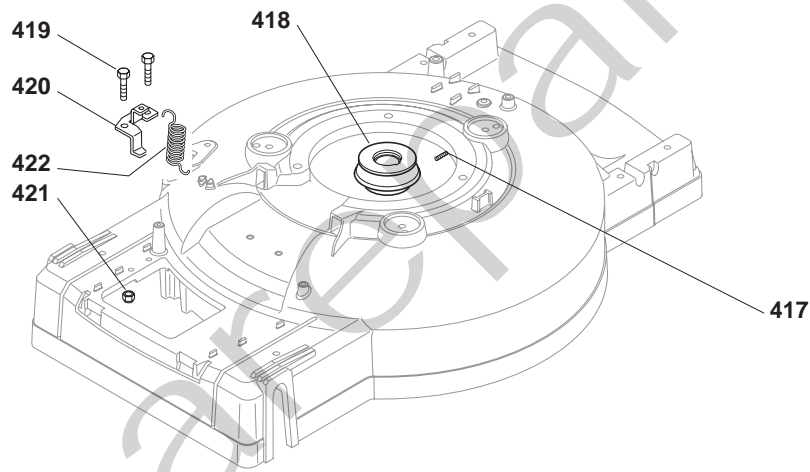

Utgåva Issue		Bildnr Picture No		MULTICLIP 53S PLUS TRANSMISSION		MULTICLIP 53S PLUS TRANSMISSION		Sida Page	
2008- 12		2475						48	
Pos. Fig.	Antal/Quantity				Art nr Part No	Benämning	Description	Sats Kit	Anmärkning Notes
	8737 -14								
X 91	1			12292100/0	Mutter.....	Nut.....			
92	1			12530060/0	Bricka.....	Washer.....			
93	1			22450446/0	Fjäder.....	Spring.....			
94	1			22170840/0	Distans.....	Spacer.....			
95	1			81003313/0	Spak.....	Drive lever.....			
96	1			12293200/0	Mutter.....	Nut.....			
97	1			22399812/0	Knopp.....	Knob.....			
98	1			12727791/0	Skruv.....	Screw.....			
X 99	1			381000745/1	Kopplingswire.....	Clutch cable.....			
100	1			12521330/0	Bricka.....	Washer.....			
101	1			12154510/0	Mutter.....	Nut.....			
102	1			22170843/0	Distans.....	Spacer.....			
103	1			22551653/0	Platta.....	Plate.....			
105	1			22170842/0	Distans.....	Spacer.....			
106	1			12727786/0	Skruv.....	Screw.....			
108	1			22430314/0	Öglebult.....	Eye bolt.....			
109	1			81004405/0	Panel.....	Dashboard.....			
110	1			12154510/0	Mutter.....	Nut.....			
111	1			12727792/0	Skruv.....	Screw.....			
112	1			12154510/0	Mutter.....	Nut.....			
113	1			22500050/0	Glidblock.....	Shoe.....			
401	2			12735662/0	Skruv.....	Screw.....			
402	2			12521460/0	Bricka.....	Washer.....			
404	2			22753002/0	Stift.....	Pin.....			
405	2			22671661/0	Bricka.....	Washer.....			
406	2			22038406/0	Distans.....	Spacer.....			
X 410	1			381002833/1	Hjulaxel.....	Wheel axle.....			
X 412	1			181003100/0	Transmission.....	Transmission.....		Inkl. pos 413	
413	1			22601919/0	• Remskiva.....	• Belt pulley.....			
X 416	1			35064010/0	Drivrem.....	Belt.....			
417	1			12714312/0	Stift.....	Dowel pin.....			
418	1			22601917/0	Remskiva.....	Belt pulley.....			
419	2			12791011/0	Skruv.....	Screw.....			
X 420	1			322551659/1	Platta.....	Plate.....			
421	2			12154510/0	Mutter.....	Nut.....			
422	1			22450437/0	Fjäder.....	Spring.....			