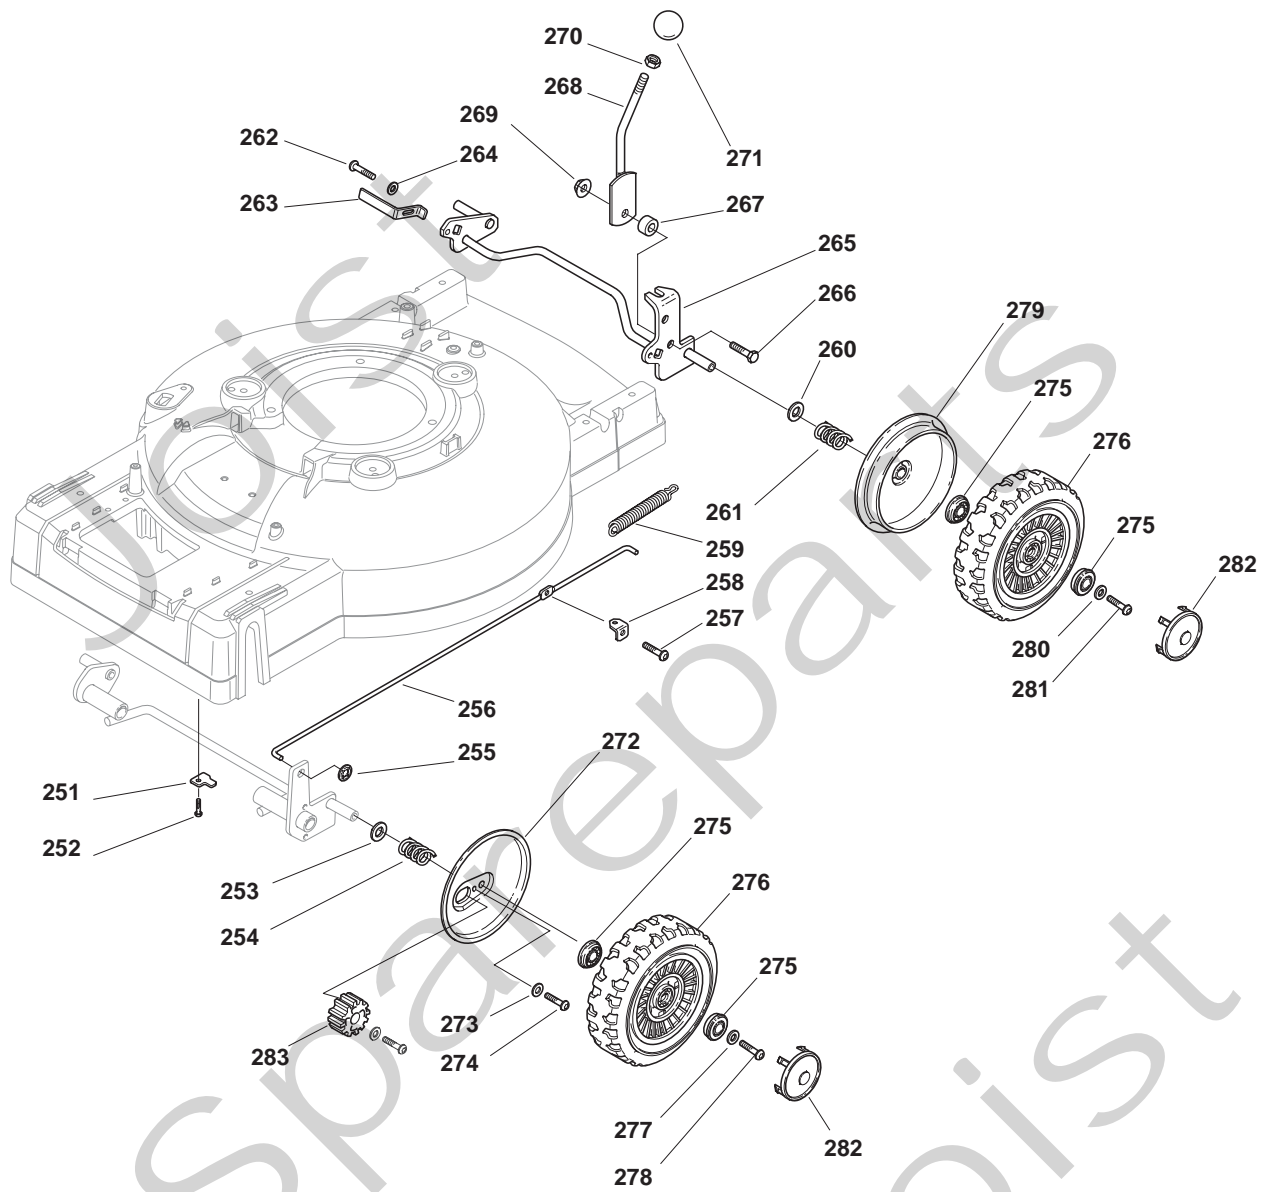

Utgåva Issue		Bildnr Picture No		MULTICLIP 53S PLUS HJULUPPHÄNGNING	MULTICLIP 53S PLUS WHEEL SUSPENSION	Sida Page			
2008- 12		2476				50			
Pos. Fig.	Antal/Quantity				Art nr Part No	Benämning	Description	Sats Kit	Anmärkning Notes
	8734 -14								
X 251	2			22545157/0	Platta	Plate			
252	4			12735662/0	Skruv	Screw			
253	2			22671659/0	Bricka	Washer			
254	2			22430215/0	Fjäder.....	Spring			
255	2			12604899/0	Låsbricka	Lock washer			
256	1			122033331/0	Höjdinst.stång	Height adjust rod			
257	1			12735651/0	Skruv	Screw			
258	1			22545139/0	Fäste	Bracket			
259	1			22446183/0	Fjäder.....	Spring			
260	2			22671659/0	Bricka	Washer			
261	2			22430215/0	Fjäder.....	Spring			
262	2			12735661/0	Skruv	Screw			
263	2			22551529/0	Hjulrensare	Wheel cleaner			
264	2			12521330/0	Bricka	Washer			
265	1			81002835/0	Hjulaxel.....	Wheel axle.....			
266	1			12793701/0	Skruv	Screw			
267	1			22170830/0	Distans	Spacer			
268	1			81003317/0	Höjdinställn.spak	Height adjust lever			
269	1			12293201/0	Mutter.....	Nut			
270	1			12293200/0	Mutter.....	Nut			
271	1			22399812/0	Knopp	Knob			
272	2			22600121/0	Hjulskydd.....	Wheel protection.....			
273	2			12523040/0	Bricka	Washer			
274	2			12735661/0	Skruv	Screw			
275	8			22122201/0	Kullager	Ball bearing			
276	4			81007361/0	Hjul	Wheel			
277	2			12521460/0	Bricka	Washer			
278	2			12735662/0	Skruv	Screw			
279	2			22600122/0	Hjulskydd.....	Wheel protection.....			
280	2			12521460/0	Bricka	Washer			
281	2			12735662/0	Skruv	Screw			
282	4			22110384/0	Navkapsel	Hub cap			
283	2			22570129/0	Drev.....	Pinion.....