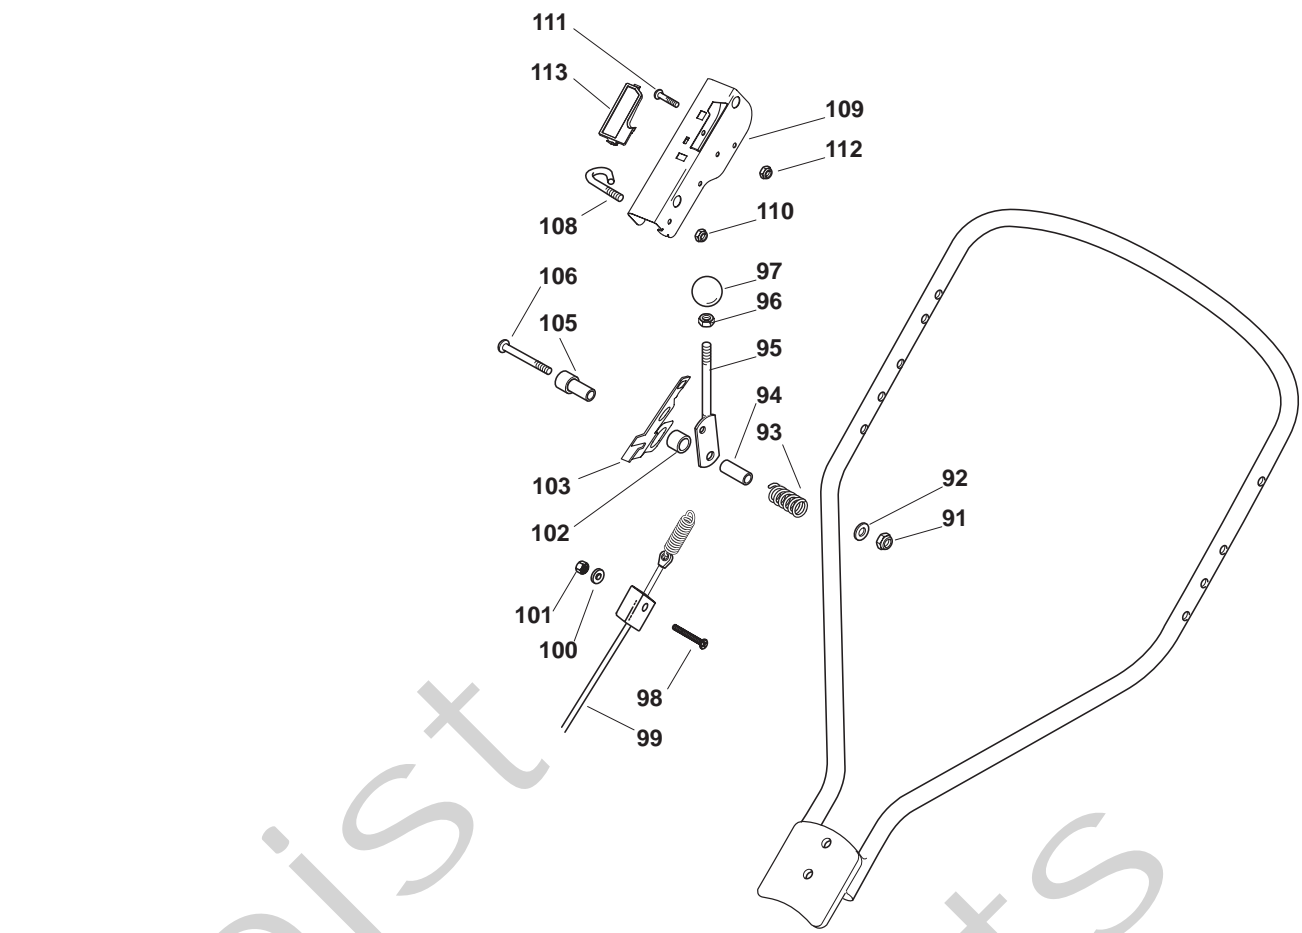

Genuine Spare Parts

Spareparts
Joist

Utgåva Issue		Bildnr Picture No		MULTICLIP 53S PLUS CHASSI STYRE		MULTICLIP 53S PLUS CHASSIS HANDLE		Sida Page	
2008- 12		2474						46	
Pos. Fig.	Antal/Quantity				Art nr Part No	Benämning	Description	Sats Kit	Anmärkning Notes
	8737 -14								
X	1	1			381003631/0	Chassi- grå.....	Chassis- grey		
X	2	1			322226120/0	Remskydd- gul.....	Belt protection- yell.		
X	2	1			322226121/0	Remskydd- grå	Belt protection- grey.....		
	3	2			12728440/0	Skruv	Screw		
X	4	1			12728519/0	Skruv	Screw		
X	5	1			22034000/0	Slanganslutning.....	Water hose connection		
	6	1			19035000/0	O- ring	O- ring		
	8	2			22820054/0	Plugg	Cap		
	9	1			22778417/0	Fäste- hö	Bracket- RH		
	10	4			12735595/0	Skruv	Screw		
	11	4			12800815/0	Skruv	Screw		
	12	1			22735569/0	Höjdinställn.sektor.....	Height adjust sector		
	13	1			22778415/0	Fäste- vä	Bracket- LH		
	14	1			81006365/0	Styre- underdel, svart	Handle- lower, black		
	15	4			12293200/0	Mutter	Nut		
	16	1			12523080/0	Bricka	Washer		
	17	1			22399813/0	Låsrott	Knob		
	19	2			22820055/0	Plugg- gul	Cap- yellow		
	19	2			22820057/0	Lock- svart.....	Cap- black		
	20	2			12604899/0	Låsbricka	Lock washer		
	21	2/3			12691800/0	Skruv	Screw		
	21	0/1			12692080/0	Skruv	Screw		
	22	3			22170835/0	Distans	Spacer		
	23	3			12521350/0	Bricka	Washer		
	24	3			12155000/0	Mutter	Nut		
	81	1			81006363/1	Styre- överdel, gul	Handle- upper, yellow		
	81	1			81006367/0	Styre- överdel, svart.....	Handle- upper, black.....		
	82	1			12727783/0	Skruv	Screw		
X	83	1			81000730/0	Motorbromswire.....	Engine brake cable		
	84	1			22551640/0	Wirefäste	Wire bracket		
	85	1			12154510/0	Mutter	Nut		
	86	1			81003318/1	Reglagebygel	Control lever		
	87	2			12154510/0	Mutter	Nut		
	88	2			12521330/0	Bricka	Washer		
	89	2			22671660/1	Bricka	Washer		
	90	2			12727784/0	Skruv	Screw		
	114	1			22524342/0	Sprint.....	Pin		
	115	1			12604897/0	Låsring	Snap ring		
	171	1			12291000/0	Mutter	Nut		
	172	1			12581500/0	Låsbricka	Washer		
	173	1			22171006/0	Distans	Spacer		
	174	1			12521360/0	Bricka	Washer		
	175	1			12508100/0	Låsbricka	Washer		
	176	1			81007279/1	Gasarm	Throttle lever		
	177	1			81007080/0	Gaswire	Throttle cable		
	178	1			12815030/0	Skruv	Screw		
	179	1			14356702/0	Dekal	Label		
	531	1			1111- 9126- 01	Knivfäste.....	Blade holder		
	532	1			1111- 9132- 01	Kniv	Blade		
	533	2			22672110/1	Friktionsbricka	Friction washer		
	534	1			22672105/0	Bricka	Washer		
	535	1			12508120/0	Tallriksbricka.....	Cup washer		
	536	1			22041940/0	Bussning	Bushing		
	537	1			12736850/0	Skruv	Screw		
	538	1			12139100/0	Kil	Key		