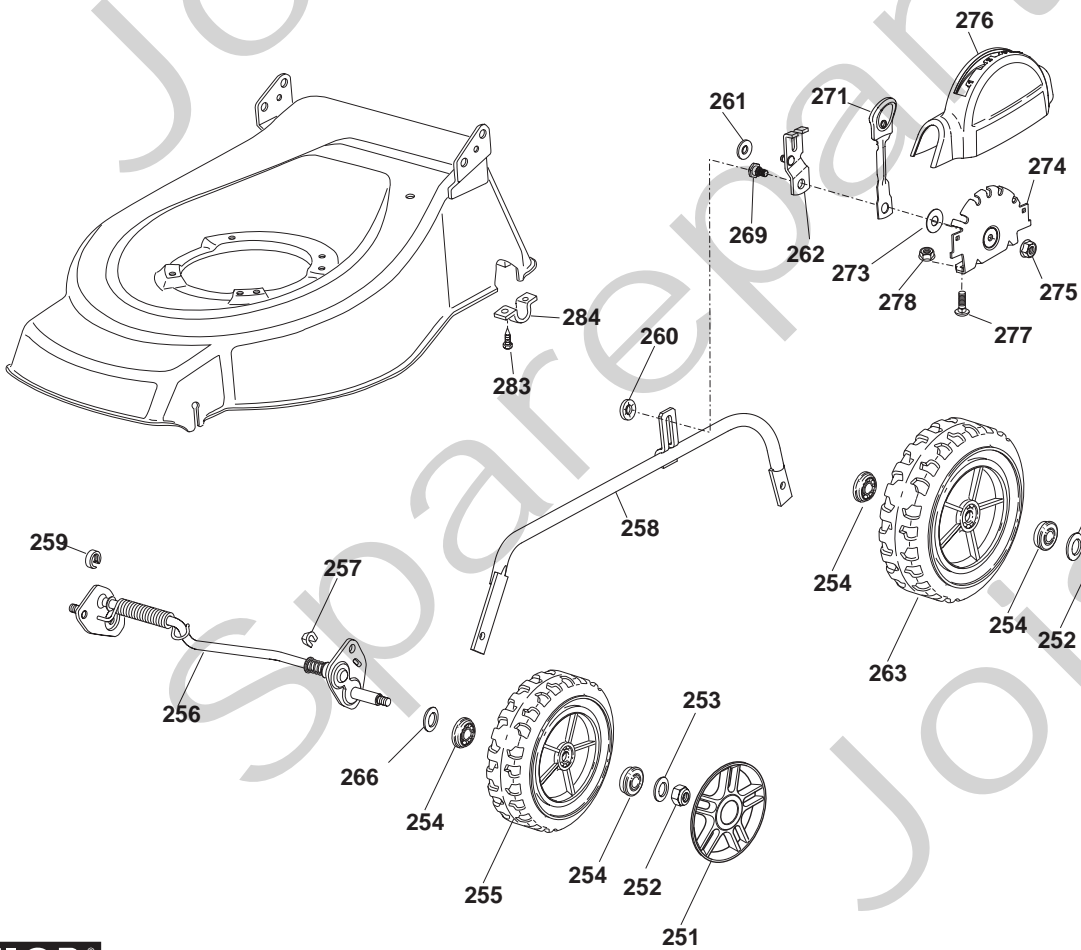

Utgåva Issue 2008- 12		Bildnr Picture No 2127B		TURBO 53 4S COMBI HJULUPPHÄNGNING TRANSMISSION		TURBO 53 4S COMBI WHEEL SUSPENSION TRANSMISSION		Sida Page 164	
Pos. Fig.	Antal/Quantity			Art nr Part No	Benämning	Description	Sats Kit	Anmärkning Notes	
	5430 -17	5438 -17	5486 -17						
	172	1	1	1	81007110/0	Variatorreglage .....	Variator speed contro.....		
	173	1	1	1	22399809/0	• Knopp .....	• Knob .....		
	174	1	1	1	12728300/0	• Skruv .....	• Screw .....		
	175	2	2	2	12728702/0	Skruv .....	Screw .....		
X	251	2	2	2	22110491/0	Navkapsel .....	Hub cap .....		
	252	4	4	4	12155000/0	Mutter .....	Nut .....		
	253	4	4	4	12521350/0	Bricka .....	Washer .....		
	254	8	8	8	22122200/0	Kullager .....	Ball bearing .....		
	255	2	2	2	81007351/0	Hjul .....	Wheel .....		
	256	1	1	1	81000143/1	Hjulaxel- fram .....	Wheel axle- front .....		
X	257	2	2	2	112436050/1	Låsplatta .....	Plate .....		
	258	1	1	1	81006489/0	Höjdinställn.stång .....	Height adjust rod .....		
	259	1	1	1	22171002/0	Distans .....	Spacer .....		
	260	1	1	1	12604896/0	Låsbricka .....	Lock washer .....		
	261	1	1	1	12369500/0	Bricka .....	Washer .....		
	262	1	1	1	81005121/0	Fäste .....	Attachment .....		
	263	2	2	2	81007343/0	Hjul .....	Wheel .....		
X	264	2	2	2	22110492/0	Navkapsel .....	Hub cap .....		
	266	4	4	4	12530150/0	Bricka .....	Washer .....		
	269	1	1	1	22524333/0	Bult .....	Bolt .....		
	271	1	1	1	81003322/0	Höjdinställn.spak .....	Height adjust lever .....		
	273	1	1	1	22672152/0	Bricka .....	Washer .....		
	274	1	1	1	22735571/1	Höjdinställn.sektor .....	Height adjust sector .....		
	275	1	1	1	12154210/0	Mutter .....	Nut .....		
	276	1	1	1	22109721/0	Kåpa- gul .....	Cover- yellow .....		
	277	2	2	2	12815200/0	Skruv .....	Screw .....		
	278	2	2	2	12292102/0	Mutter .....	Nut .....		
	283	4	4	4	12731350/0	Skruv .....	Screw .....		
	284	2	2	2	22545152/0	Bygel .....	Plate .....		
	451	2	2	2	22120105/1	Ringdrev .....	Ring gear .....		
	452	1	1	1	22600093/0	Hjulskydd .....	Wheel cover .....		
	453	4	4	4	12608600/0	Låsring .....	Seegerring .....		
	454	1	1	1	22570120/1	Drev- vä .....	Pinion- LH .....		
	455	2	2	2	19216035/0	Lager .....	Bearing .....		
	456	1	1	1	22600092/0	Hjulskydd .....	Wheel cover .....		
	457	1	1	1	81000147/0	Bakaxel .....	Rear axle .....		
	458	1	1	1	22570110/1	Drev- hö .....	Pinion- RH .....		
	461	1	1	1	81003096/1	Transmission .....	Transmission assy .....		
	462	1	1	1	22601916/0	• Variator .....	• Variator pulley .....		
	463	1	1	1	12645700/0	• Stift .....	• Pin .....		
	464	1	1	1	22033285/0	• Justerstång .....	• Adjustment rod .....		
	465	1	1	1	1111- 9164- 01	Drivrem .....	Drive belt .....		
	466	2	2	2	22753000/0	Stift .....	Pin .....		
	467	2	2	2	22675113/0	Bricka .....	Washer .....		
	470	1	1	1	12154510/0	Mutter .....	Nut .....		
	475	1	1	1	12791011/0	Skruv .....	Screw .....		
	476	1	1	1	22806625/0	Arm .....	Lever .....		
	477	1	1	1	12292102/0	Mutter .....	Nut .....		
	478	1	1	1	12689500/0	Skruv .....	Screw .....		
	479	1	1	1	12523050/0	Bricka .....	Washer .....		
	480	1	1	1	22601915/0	Spännrulle .....	Tension roller .....		
	481	1	1	1	22806623/0	Fäste .....	Support .....		
	482	1	1	1	22671656/0	Distans .....	Spacer .....		
	483	1	1	1	12154510/0	Mutter .....	Nut .....		
	484	1	1	1	12674700/0	Skruv .....	Screw .....		
	485	1	1	1	12523050/0	Bricka .....	Washer .....		
	486	1	1	1	22601914/0	Spännrulle .....	Tension roller .....		
	487	1	1	1	12154510/0	Mutter .....	Nut .....		