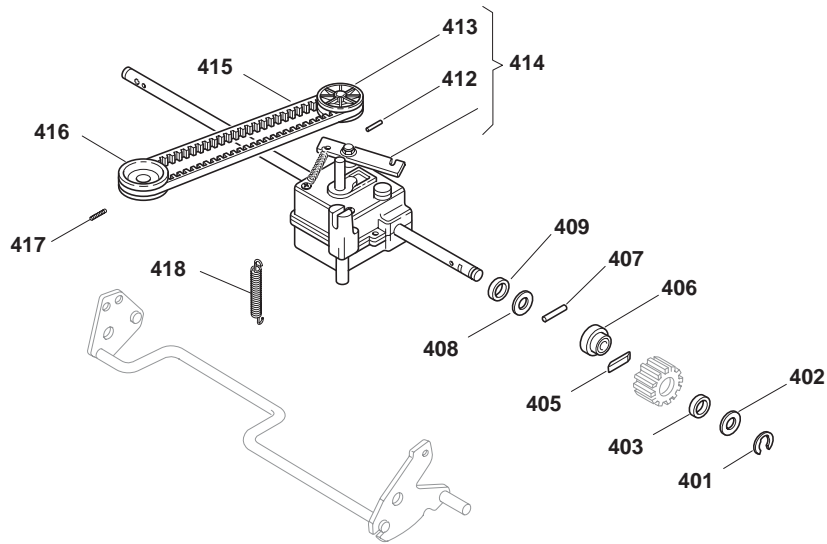

Genuine Spare Parts

Joist
Spareparts
Joist

Utgåva Issue 2008- 12		Bildnr Picture No 1941B		TURBO PRO 50S COMBI CHASSI STYRE		TURBO PRO 50S COMBI CHASSIS HANDLE		Sida Page 192	
Pos. Fig.	Antal/Quantity			Art nr Part No	Benämning	Description	Sats Kit	Anmärkning Notes	
	5203 -24	5204 -45							
X	1	1	1	81002661/0	Chassi-grå.....	Chassis- grey			
	2	3	3	112735108/1	Skruv	Screw			
	3	1	1	22060152/0	Kåpa- gul	Cover- yellow			
	4	3	3	12728300/0	Skruv	Screw			
	5	1	1	22785157/0	Luckfäste- gul	Support- yellow			
	6	3	3	12735664/0	Skruv	Screw			
	7	1	1	22450443/0	Fjäder.....	Spring			
	8	1	1	22600069/1	Lucka- gul	Stone guard			
	9	1	1	12728300/0	Skruv	Screw			
	10	1	1	22108277/0	Bakstam.....	Rear conveyor.....			
	11	3	3	12735664/0	Skruv	Screw			
	15	1	1	22109531/0	Lock.....	Cover			
	16	1	1	81008658/1	Fäste kpl	Attachments assy.....			
	45	1	1	22140231/0	Mulchplugg	Mulch plug			
	51	2	2	12820655/0	Skruv	Screw			
	52	1	1	22551635/0	Platta	Plate			
	53	2	2	22778405/0	Styrfäste	Handle support			
	54	2	2	12760515/0	Skruv	Screw			
	55	2	2	12521350/0	Bricka	Washer.....			
	56	4	4	12521350/0	Bricka	Washer.....			
	57	4	4	22399810/0	Låsraff	Locking knob			
	58	4	4	12361005/0	Mutter.....	Nut			
	59	1	1	81006631/0	Styre- underdel, gul	Handle- lower, yellow			
	60	1	1	22192001/0	Kabelhållare	Cable holder			
	61	1	1	12728691/0	Skruv	Screw			
	62	2	2	12820655/0	Skruv	Screw			
	63	1	1	22430311/0	Ögla	Eyelink			
	64	2	2	22545137/0	Förstärkning	Reinforcement.....			
	101	1	1	81006632/1	Styre- överdel, gul	Handle- upper, yellow.....			
X	102	1	1	81003320/1	Reglagebygel	Control lever			
	103	1	1	81000691/0	Motorbromswire.....	Engine brake cable			
	104	1	1	81000697/0	Kopplingswire.....	Clutch cable			
	105	1	1	81003297/1	Reglagebygel- drivning	Control lever- drive.....			
	106	1	1	12727787/0	Skruv	Screw			
	107	1	1	22551640/0	Wirefäste	Wire bracket.....			
	108	1	1	12154510/0	Mutter	Nut			
	109	2	2	12000930/0	Låsring	Snap ring			
	161	1	1	81007125/0	Gasreglage.....	Throttle control			
	162	1	1	12523040/0	Bricka	Washer.....			
X	531	1	1	122465631/0	Knivfäste.....	Blade holder.....		Hole Ø=25 mm	
	532	1	1	1111- 9129- 01	Kniv	Blade			
	533	2	2	22672111/0	Friktionsskiva.....	Friction disc			
	534	1	1	22672105/0	Bricka	Washer.....			
	535	1	1	12508120/0	Tallriksbricka.....	Cup washer			
	536	1	1	22041940/0	Bussning	Bushing.....			
	537	1	1	12736850/0	Skruv	Screw			
X	538	1	1	12139150/0	Kil	Key			
	551	1	1	22486096/1	Uppsammlare- överdel.....	Grassbox- upper.....			
	552	1	1	22486098/0	Platta	Plate			
	561	2	2	12521460/0	Bricka	Washer.....			
	562	2	2	12728300/0	Skruv	Screw			
	563	1	1	22608528/0	Trådbygel.....	Wire frame			
	564	1	1	81002235/0	Uppsamlingssäck	Collecting bag			