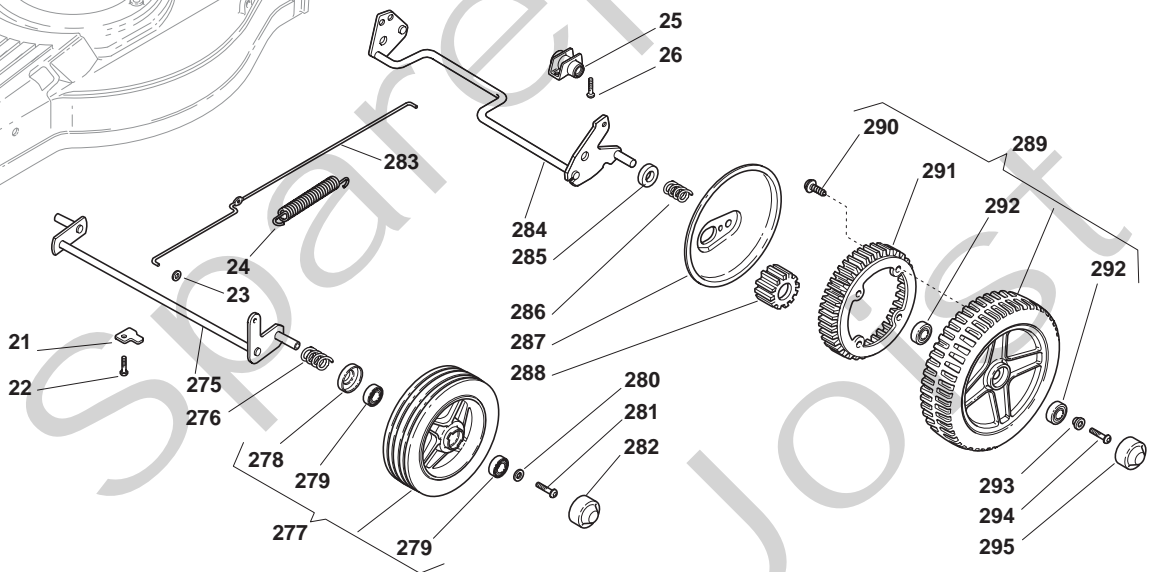

Genuine Spare Parts

Joist
Spareparts
Joist

Utgåva Issue 2008- 12		Bildnr Picture No 1941B		TURBO PRO 50S COMBI CHASSI STYRE		TURBO PRO 50S COMBI CHASSIS HANDLE		Sida Page 192	
Pos. Fig.	Antal/Quantity			Art nr Part No	Benämning	Description	Sats Kit	Anmärkning Notes	
	5203 -24	5204 -45							
X	1	1	1	81002661/0	Chassi-grå.....	Chassis- grey			
	2	3	3	112735108/1	Skruv	Screw			
	3	1	1	22060152/0	Kåpa- gul	Cover- yellow			
	4	3	3	12728300/0	Skruv	Screw			
	5	1	1	22785157/0	Luckfäste- gul	Support- yellow			
	6	3	3	12735664/0	Skruv	Screw			
	7	1	1	22450443/0	Fjäder.....	Spring			
	8	1	1	22600069/1	Lucka- gul	Stone guard			
	9	1	1	12728300/0	Skruv	Screw			
	10	1	1	22108277/0	Bakstam.....	Rear conveyor.....			
	11	3	3	12735664/0	Skruv	Screw			
	15	1	1	22109531/0	Lock.....	Cover			
	16	1	1	81008658/1	Fäste kpl	Attachments assy.....			
	45	1	1	22140231/0	Mulchplugg	Mulch plug			
	51	2	2	12820655/0	Skruv	Screw			
	52	1	1	22551635/0	Platta	Plate			
	53	2	2	22778405/0	Styrfäste	Handle support			
	54	2	2	12760515/0	Skruv	Screw			
	55	2	2	12521350/0	Bricka	Washer.....			
	56	4	4	12521350/0	Bricka	Washer.....			
	57	4	4	22399810/0	Låsraff	Locking knob			
	58	4	4	12361005/0	Mutter.....	Nut			
	59	1	1	81006631/0	Styre- underdel, gul	Handle- lower, yellow			
	60	1	1	22192001/0	Kabelhållare	Cable holder			
	61	1	1	12728691/0	Skruv	Screw			
	62	2	2	12820655/0	Skruv	Screw			
	63	1	1	22430311/0	Ögla	Eyelink			
	64	2	2	22545137/0	Förstärkning	Reinforcement.....			
	101	1	1	81006632/1	Styre- överdel, gul	Handle- upper, yellow.....			
X	102	1	1	81003320/1	Reglagebygel	Control lever			
	103	1	1	81000691/0	Motorbromswire.....	Engine brake cable			
	104	1	1	81000697/0	Kopplingswire.....	Clutch cable			
	105	1	1	81003297/1	Reglagebygel- drivning	Control lever- drive.....			
	106	1	1	12727787/0	Skruv	Screw			
	107	1	1	22551640/0	Wirefäste	Wire bracket.....			
	108	1	1	12154510/0	Mutter	Nut			
	109	2	2	12000930/0	Låsring	Snap ring			
	161	1	1	81007125/0	Gasreglage.....	Throttle control			
	162	1	1	12523040/0	Bricka	Washer.....			
X	531	1	1	122465631/0	Knivfäste.....	Blade holder.....		Hole Ø=25 mm	
	532	1	1	1111- 9129- 01	Kniv	Blade			
	533	2	2	22672111/0	Friktionsskiva.....	Friction disc			
	534	1	1	22672105/0	Bricka	Washer.....			
	535	1	1	12508120/0	Tallriksbricka.....	Cup washer			
	536	1	1	22041940/0	Bussning	Bushing.....			
	537	1	1	12736850/0	Skruv	Screw			
X	538	1	1	12139150/0	Kil	Key			
	551	1	1	22486096/1	Uppsammlare- överdel.....	Grassbox- upper.....			
	552	1	1	22486098/0	Platta	Plate			
	561	2	2	12521460/0	Bricka	Washer.....			
	562	2	2	12728300/0	Skruv	Screw			
	563	1	1	22608528/0	Trådbygel.....	Wire frame			
	564	1	1	81002235/0	Uppsamlingssäck	Collecting bag			