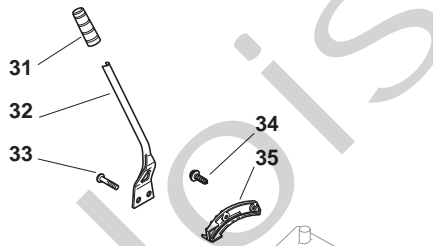

Utgåva Issue		Bildnr Picture No		TURBO PRO 50S COMBI HJULUPPHÄNGNING TRANSMISSION		TURBO PRO 50S COMBI WHEEL SUSPENSION TRANSMISSION		Sida Page	
2008- 12		1937A						194	
Pos. Fig.	Antal/Quantity			Art nr Part No	Benämning	Description	Sats Kit	Anmärkning Notes	
	5203 -24	5204 -45							
21	2	2		22545160/0	Överfall	Clamp.....			
22	2	2		12735664/0	Skruv	Screw			
23	2	2		12604898/0	Starlock	Lock washer			
24	1	1		22446181/0	Fjäder.....	Spring			
25	2	2		22785153/0	Bussning	Bushing.....			
26	4	4		12735664/0	Skruv	Screw			
31	1	1		22399808/0	Handtag	Handgrip			
32	1	1		22321515/0	Höjdinst.spak.....	Height adjust lever			
33	2	2		12735661/0	Skruv	Screw			
34	2	2		12728300/0	Skruv	Screw			
35	1	1		22735563/0	Höjdinst.sektor	Height adjust sector			
275	1	1		81002821/0	Hjulaxel.....	Wheel axle.....			
276	2	2		22430210/0	Fjäder.....	Spring			
277	2	2		381007384/0	Hjul m.lager	Wheel w.bearing		Ø 190 mm	
278	1	1		22160522/0	• Dammskydd	• Dust cover			
279	2	2		19216039/0	• Kullager	• Ball bearing			
280	2	2		12521460/0	Bricka	Washer.....			
281	2	2		12735662/0	Skruv	Screw			
282	2	2		22110379/0	Navkapsel	Hub cap.....			
283	1	1		22033322/0	Höjdinst.stång	Height adjust rod			
284	1	1		81002823/0	Hjulaxel.....	Wheel axle.....			
285	2	2		22170810/0	Distans	Spacer			
286	2	2		22430215/0	Fjäder.....	Spring			
287	2	2		22600127/0	Hjulskydd.....	Wheel protection.....			
288	2	2		22570126/0	Drev	Pinion.....			
289	2	2		81007367/0	Hjul m.lager	Wheel w.bearings.....		Ø 205 mm	
290	8	8		12728210/0	• Skruv	• Screw			
291	2	2		22120108/0	• Ringdrev	• Ring gear			
292	2	2		19216038/0	• Lager	• Bearing			
293	2	2		22671655/0	Bricka	Washer.....			
294	2	2		12735592/0	Skruv	Screw			
295	2	2		22110380/0	Navkapsel	Hub cap.....			
401	2	2		12000957/0	Låsring	Lock ring.....			
402	2	2		12520032/0	Bricka	Washer.....			
403	2	2		22160520/0	Skyddsbricka	Dust cover.....			
405	2	2		22076645/0	Kil	Key			
406	2	2		22170630/0	Distans	Spacer.....			
407	2	2		22753002/0	Stift	Pin			
408	2	2		12520032/0	Bricka	Washer.....			
409	2	2		19035152/0	Tätningarring	Seal ring.....			
412	1	1		12620310/0	• Stift	• Pin.....			
413	1	1		22601913/0	• Remskiva	• Belt pulley			
414	1	1		81003085/0	Transmission kpl	Transmission assy			
415	1	1		1111- 9061- 01	Drivrem	V- belt.....			
416	1	1		122601921/0	Remskiva.....	Belt pulley			
417	1	1		12714312/0	Stift.....	Dowel pin			
418	1	1		22450434/0	Fjäder.....	Spring			