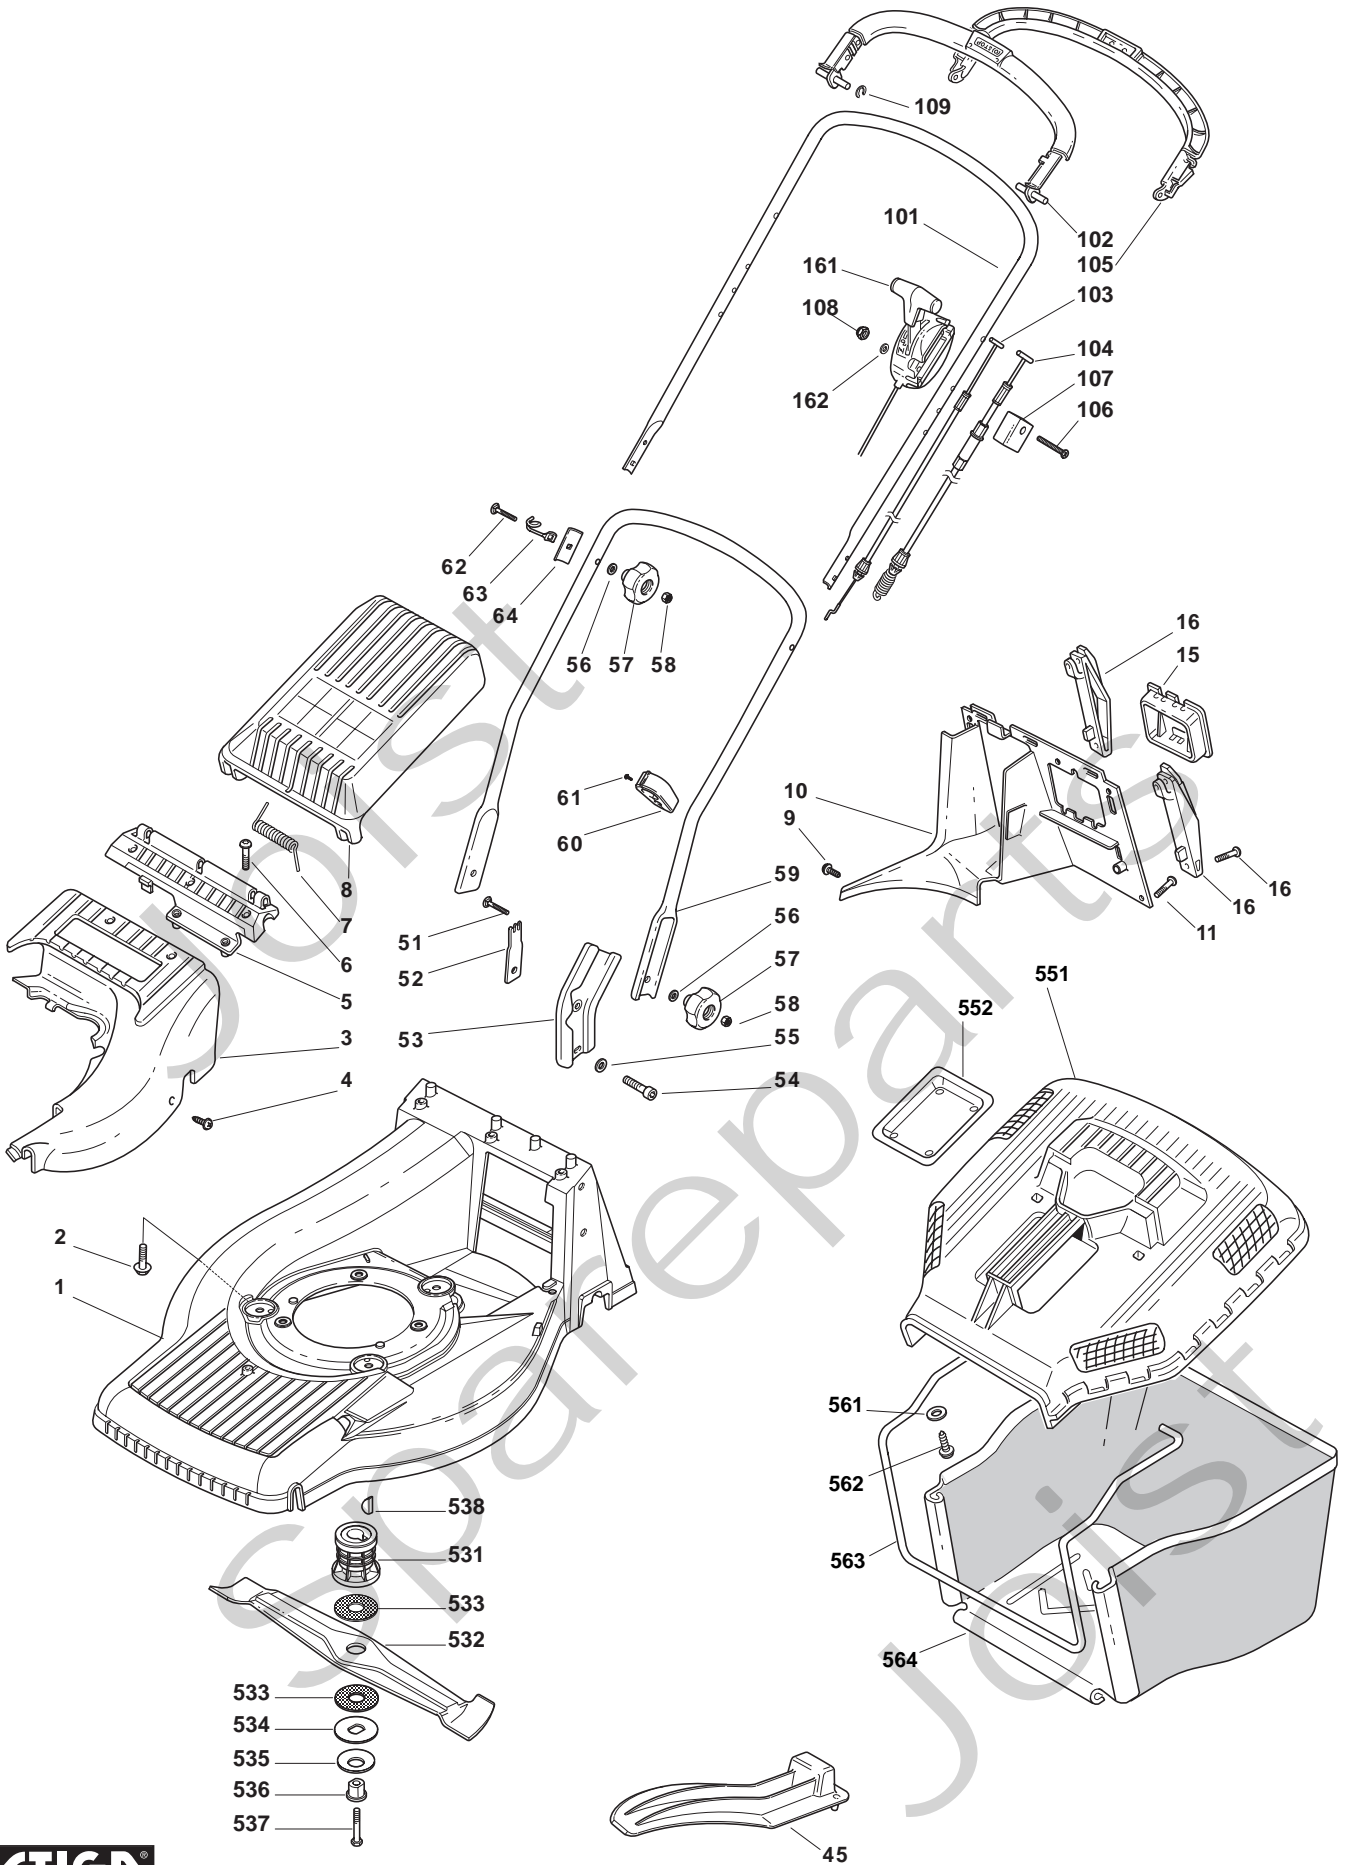

Genuine Spare Parts

Joist
Spareparts
Joist

Utgåva Issue 2008- 12		Bildnr Picture No 1941B		TURBO PRO 50S COMBI CHASSI STYRE		TURBO PRO 50S COMBI CHASSIS HANDLE		Sida Page 192	
Pos. Fig.	Antal/Quantity			Art nr Part No	Benämning	Description	Sats Kit	Anmärkning Notes	
	5203 -24	5204 -45							
X	1	1	1	81002661/0	Chassi-grå.....	Chassis- grey			
	2	3	3	112735108/1	Skruv	Screw			
	3	1	1	22060152/0	Kåpa- gul	Cover- yellow			
	4	3	3	12728300/0	Skruv	Screw			
	5	1	1	22785157/0	Luckfäste- gul	Support- yellow			
	6	3	3	12735664/0	Skruv	Screw			
	7	1	1	22450443/0	Fjäder.....	Spring			
	8	1	1	22600069/1	Lucka- gul	Stone guard			
	9	1	1	12728300/0	Skruv	Screw			
	10	1	1	22108277/0	Bakstam.....	Rear conveyor.....			
	11	3	3	12735664/0	Skruv	Screw			
	15	1	1	22109531/0	Lock.....	Cover			
	16	1	1	81008658/1	Fäste kpl	Attachments assy.....			
	45	1	1	22140231/0	Mulchplugg	Mulch plug			
	51	2	2	12820655/0	Skruv	Screw			
	52	1	1	22551635/0	Platta	Plate			
	53	2	2	22778405/0	Styrfäste	Handle support			
	54	2	2	12760515/0	Skruv	Screw			
	55	2	2	12521350/0	Bricka	Washer.....			
	56	4	4	12521350/0	Bricka	Washer.....			
	57	4	4	22399810/0	Låsraff	Locking knob			
	58	4	4	12361005/0	Mutter.....	Nut			
	59	1	1	81006631/0	Styre- underdel, gul	Handle- lower, yellow			
	60	1	1	22192001/0	Kabelhållare	Cable holder			
	61	1	1	12728691/0	Skruv	Screw			
	62	2	2	12820655/0	Skruv	Screw			
	63	1	1	22430311/0	Ögla	Eyelink			
	64	2	2	22545137/0	Förstärkning	Reinforcement.....			
	101	1	1	81006632/1	Styre- överdel, gul	Handle- upper, yellow.....			
X	102	1	1	81003320/1	Reglagebygel	Control lever			
	103	1	1	81000691/0	Motorbromswire.....	Engine brake cable			
	104	1	1	81000697/0	Kopplingswire.....	Clutch cable			
	105	1	1	81003297/1	Reglagebygel- drivning	Control lever- drive.....			
	106	1	1	12727787/0	Skruv	Screw			
	107	1	1	22551640/0	Wirefäste	Wire bracket.....			
	108	1	1	12154510/0	Mutter	Nut			
	109	2	2	12000930/0	Låsring	Snap ring			
	161	1	1	81007125/0	Gasreglage.....	Throttle control			
	162	1	1	12523040/0	Bricka	Washer.....			
X	531	1	1	122465631/0	Knivfäste.....	Blade holder.....		Hole Ø=25 mm	
	532	1	1	1111- 9129- 01	Kniv	Blade			
	533	2	2	22672111/0	Friktionsskiva.....	Friction disc			
	534	1	1	22672105/0	Bricka	Washer.....			
	535	1	1	12508120/0	Tallriksbricka.....	Cup washer			
	536	1	1	22041940/0	Bussning	Bushing.....			
	537	1	1	12736850/0	Skruv	Screw			
X	538	1	1	12139150/0	Kil	Key			
	551	1	1	22486096/1	Uppsammlare- överdel.....	Grassbox- upper.....			
	552	1	1	22486098/0	Platta	Plate			
	561	2	2	12521460/0	Bricka	Washer.....			
	562	2	2	12728300/0	Skruv	Screw			
	563	1	1	22608528/0	Trådbygel.....	Wire frame			
	564	1	1	81002235/0	Uppsamlingssäck	Collecting bag			