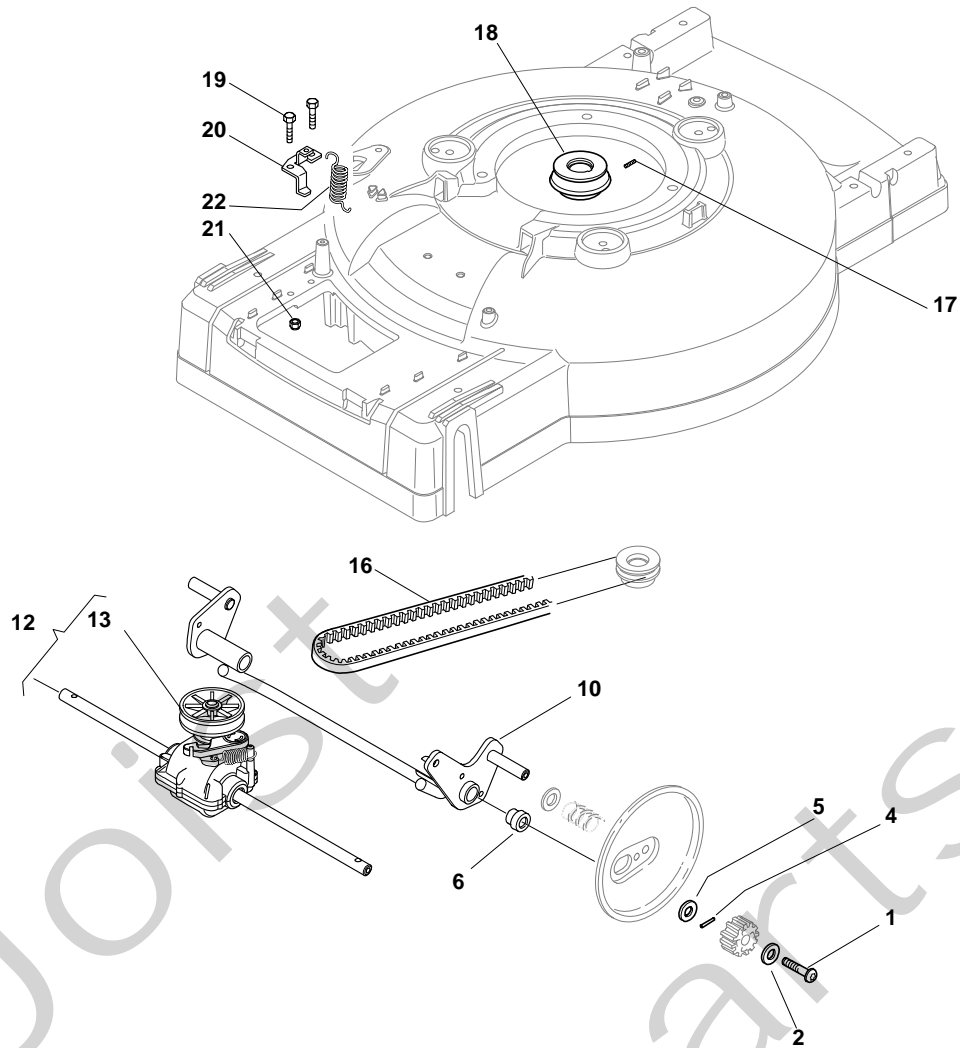

MULTICLIP 53 S RENTAL - Model Year 2010

Pos. Fig.	Antal Quantity	Art No Part No	Benämning	Description	Anmärkning Notes
1	2	12735662/0	Skruv	Screw	
2	2	12521460/0	Bricka	Washer	
4	2	22753002/0	Stift	Pin	
5	2	22671661/0	Bricka	Washer	
6	2	22038406/0	Distans	Spacer	
10	1	381002833/1	Hjulaxel	Axle, Front Wheels	
12	1	181003100/0	Transmission	Gear Box	
13	1	22601919/0	Remskiva	Pulley	
14	1	12523020/0	Bricka	Washer	
15	1	12735654/0	Skruv	Screw	
16	1	35064010/0	Drivrem	Belt	
17	1	12714312/0	Stift	Dowel	
18	1	22601917/0	Remskiva	Pulley, Crankshaft D.22.2	
19	2	12791011/0	Skruv	Screw	
20	1	322551659/1	Platta	Plate	
21	2	12154510/0	Mutter	Nut	
22	1	22450437/0	Fjäder	Spring