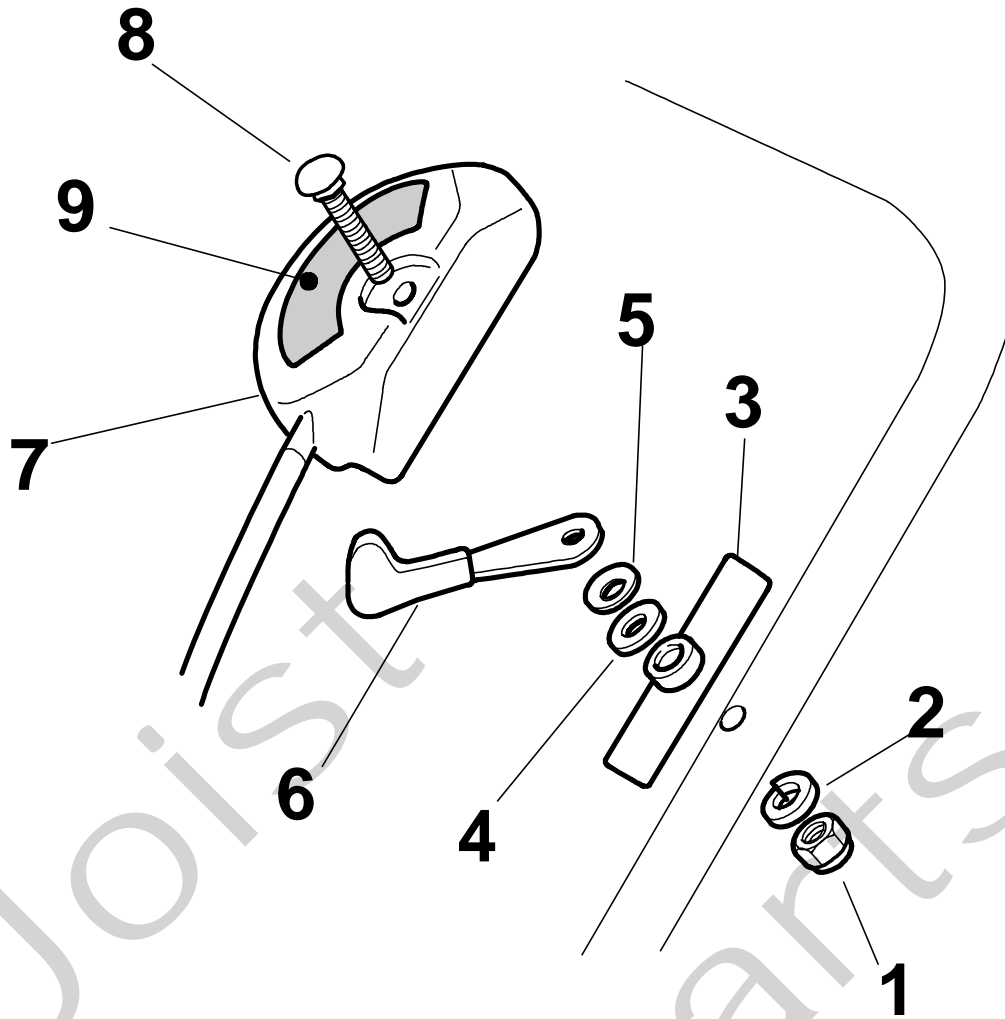

Pos. Fig.	Antal Quantity	Art No Part No	Benämning	Description	Anmärkning Notes
1	1	12291000/0	Mutter	Nut	
2	1	12581500/0	Låsbricka	Grower	
3	1	22171006/0	Distans	Spacer	
4	1	12521360/0	Bricka	Washer	
5	1	12508100/0	Låsbricka	Washer	
6	1	81007279/1	Gasarm	Lever, Throttle	
7	1	81007080/0	Gaswire	Cable, Throttle	(B&S 625-675-700 Series - Honda - Ggp 140-160-196 cc)
8	1	12815030/0	Skruv	Screw	
9	1	114364264/0	Dekal	Label	AVS (Ggp 160-196)