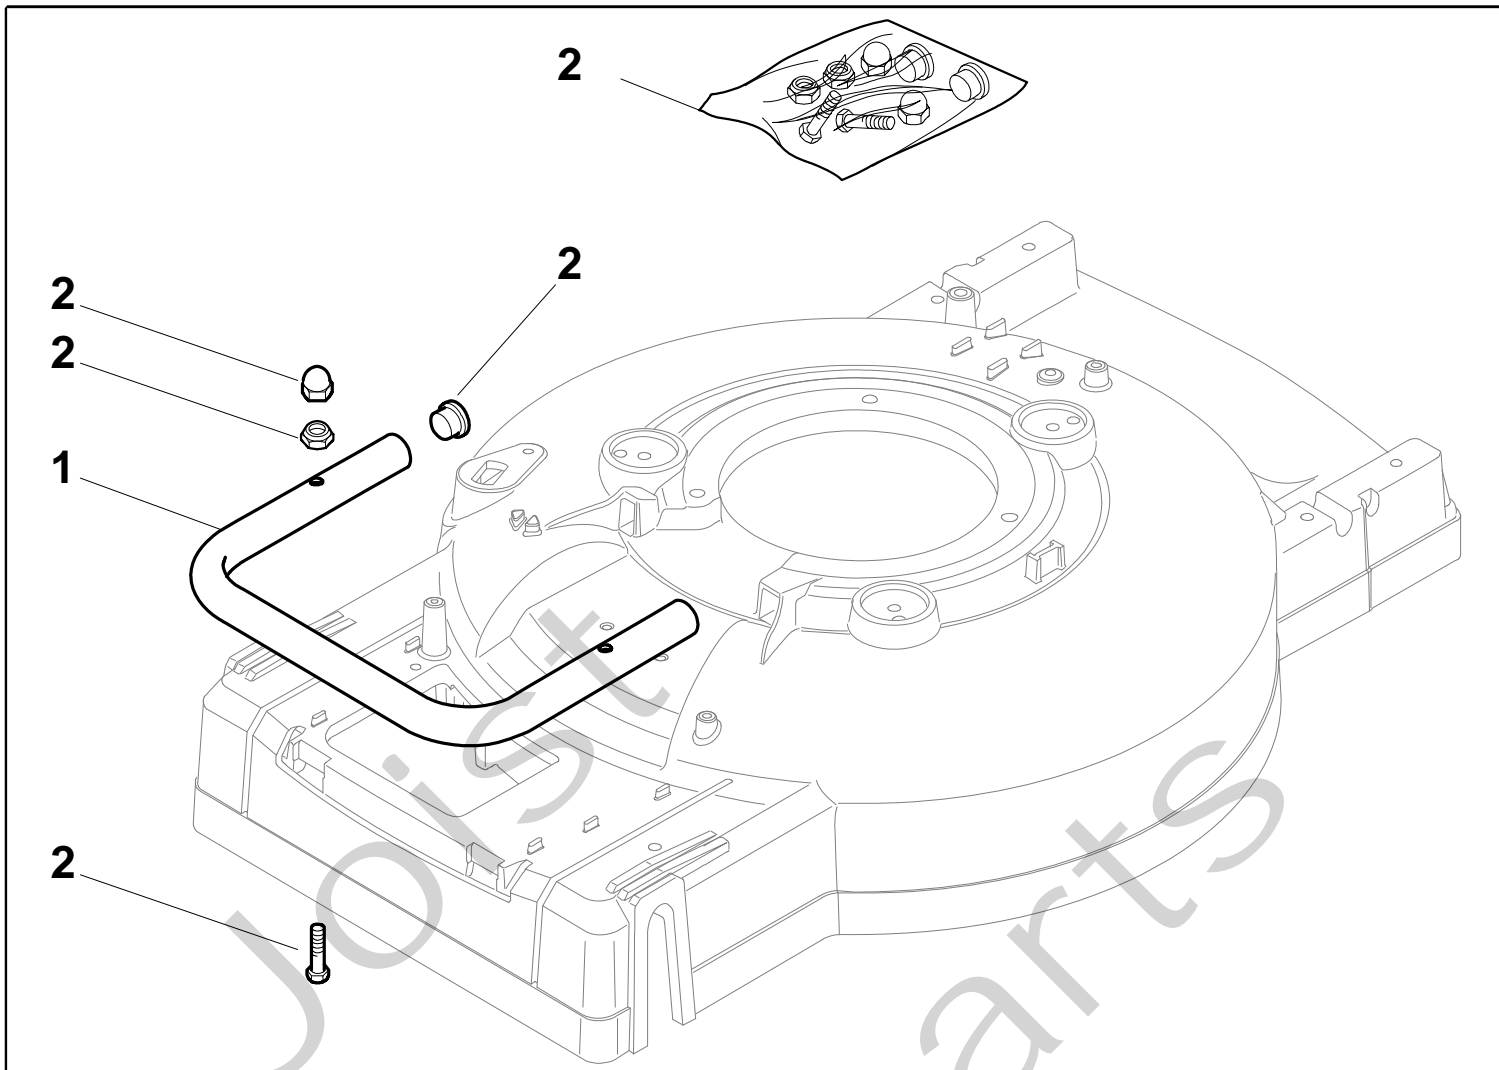

Pos. Fig.	Antal Quantity	Art No Part No	Benämning	Description	Anmärkning Notes
1	1	22869713/0	Skyddsståg	Protection	
2	1	81008657/0	Skrusats	Outfit, Screws