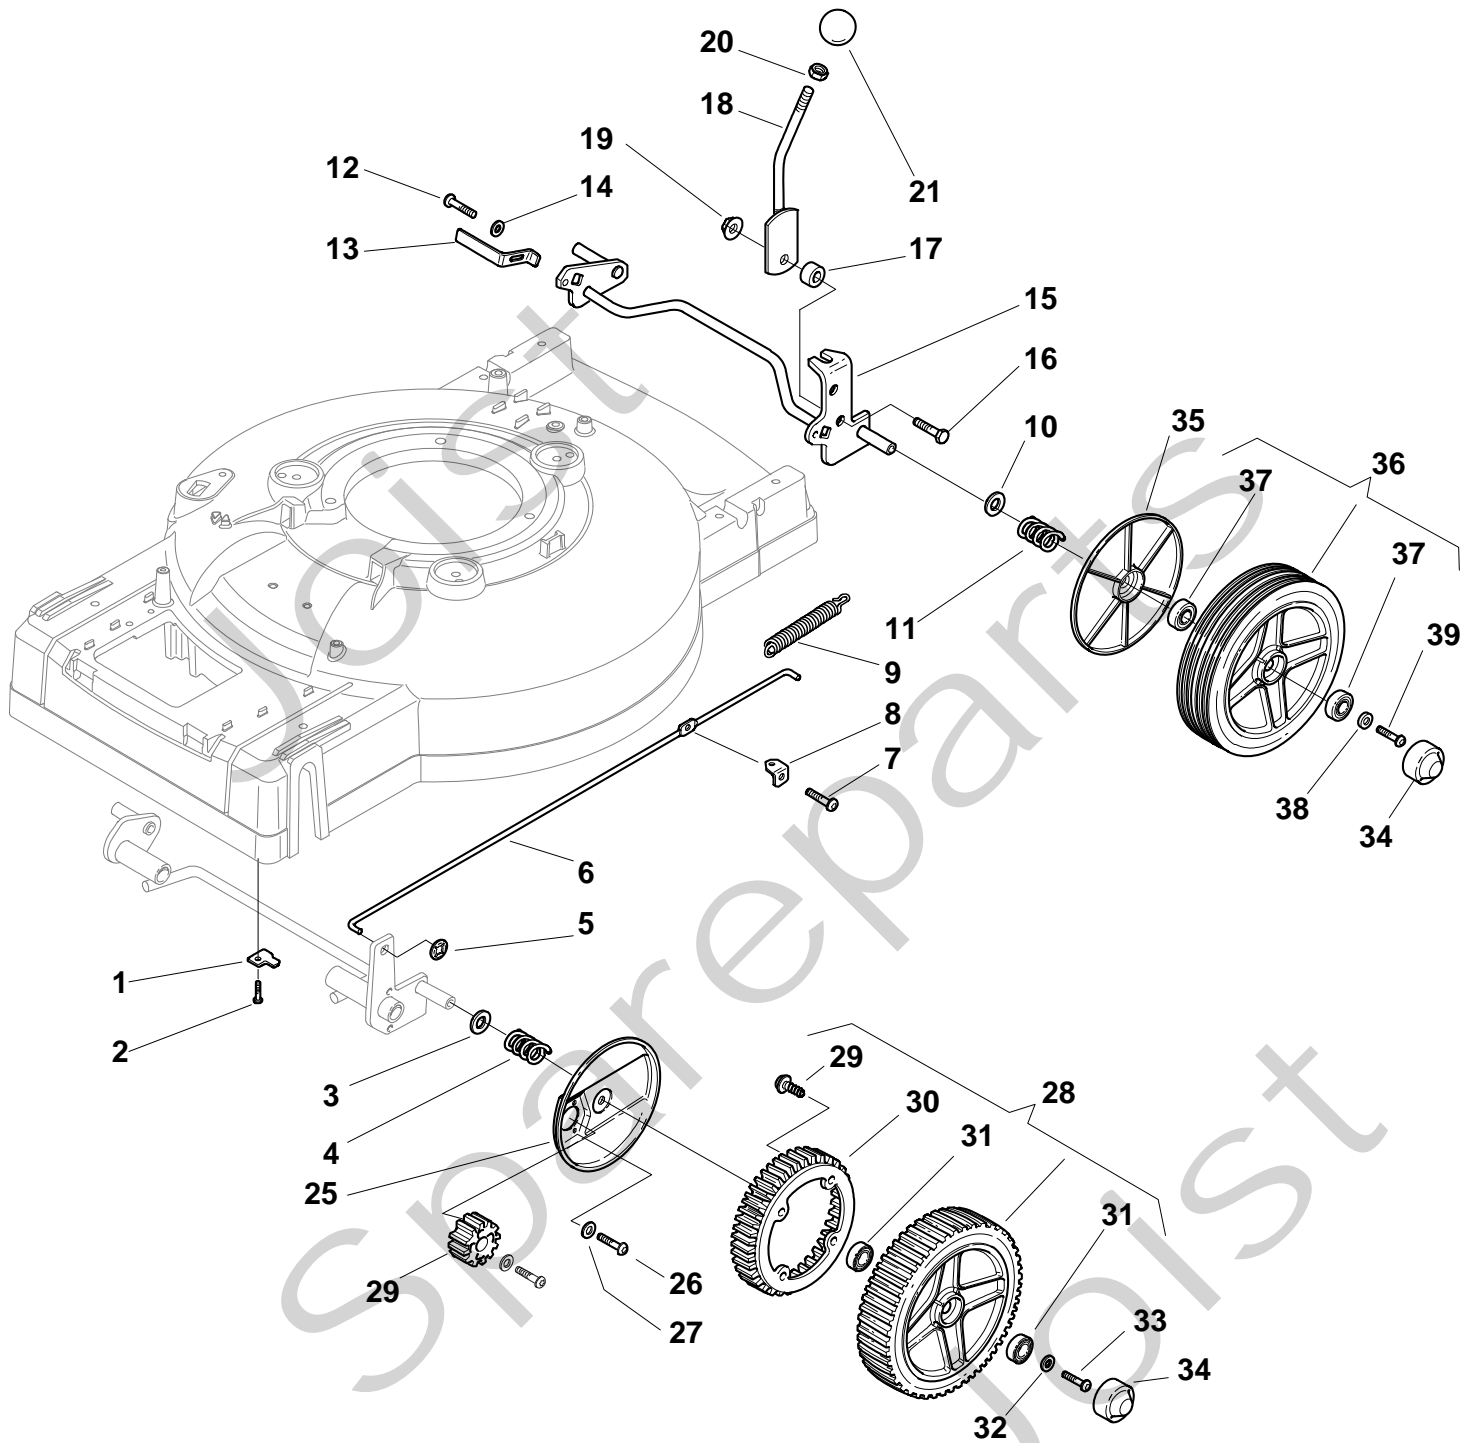

Pos. Fig.	Antal Quantity	Art No Part No	Benämning	Description	Anmärkning Notes
1	1	381003631/0	Chassi	Deck Grey	
2	1	322226120/0	Remskydd-gul	Belt Protection, Yellow	
3	2	12728440/0	Skruv	Screw	
4	1	12728519/0	Skruv	Screw	
5	1	22034000/0	Slanganslutning	Washing Connection	
6	1	19035000/0	O-ring	Or Ring	
8	2	22820054/0	Plugg	Cap	
9	1	22778417/0	Fäste-hö	Bracket, R	
10	4	12735595/0	Skruv	Screw	
11	4	12800815/0	Skruv	Screw	
12	1	22735569/0	Höjdinställn.sektor	Sector, Height Adjustment	
13	1	22778415/0	Fäste-vä	Bracket, L	
14	1	81006365/0	Styre-underdel	Handle, Lower Part Black	
15	4	12293200/0	Mutter	Nut	
16	1	12523080/0	Bricka	Washer	
17	1	22399813/0	Läs ratt	Knob	

MULTICLIP 53 S RENTAL - Model Year 2010

Pos. Fig.	Antal Quantity	Art No Part No	Benämning	Description	Anmärkning Notes
1	1	81006367/0	Styre-överdel	Handle, Upper Part, Black	
2	1	12727783/0	Skruv	Screw	
3	1	81000692/0	Motorbromswire	Cable, Thread Motor Brake	(Ggp 196cc)
4	1	22551640/0	Wirefäste	Plate	
5	1	12154510/0	Mutter	Nut	
6	1	81003318/1	Reglagebygel	Lever, Engine Brake	
7	2	12154510/0	Mutter	Nut	
8	2	12521330/0	Bricka	Washer	
9	2	22671660/1	Bricka	Washer	
10	2	12727784/0	Skruv	Screw	
11	1	12292100/0	Mutter	Nut	
12	1	12530060/0	Bricka	Elastic Washer	
13	1	22450446/0	Fjäder	Spring	
14	1	22170840/0	Distans	Spacer	
15	1	81003313/0	Spak	Lever, Driving	
16	1	12293200/0	Mutter	Nut	
17	1	22399812/0	Knopp	Knob	
18	1	12727791/0	Skruv	Screw	
19	1	381000745/1	Kopplingswire	Cable, Rear Drive	
20	1	12521330/0	Bricka	Washer	
21	1	12154510/0	Mutter	Nut	
22	1	22170843/0	Distans	Spacer	
23	1	22551653/0	Platta	Plate	
25	1	22170842/0	Distans	Spacer	
26	1	12727786/0	Skruv	Screw	
28	1	22430314/0	Öglebult	Spring	
29	1	81004405/0	Panel	Dash Board	
30	1	12154510/0	Mutter	Nut	
31	1	12727792/0	Skruv	Screw	
32	1	12154510/0	Mutter	Nut	
33	1	22500050/0	Glidblock	Shoe	
34	1	22524342/0	Sprint	Pin	