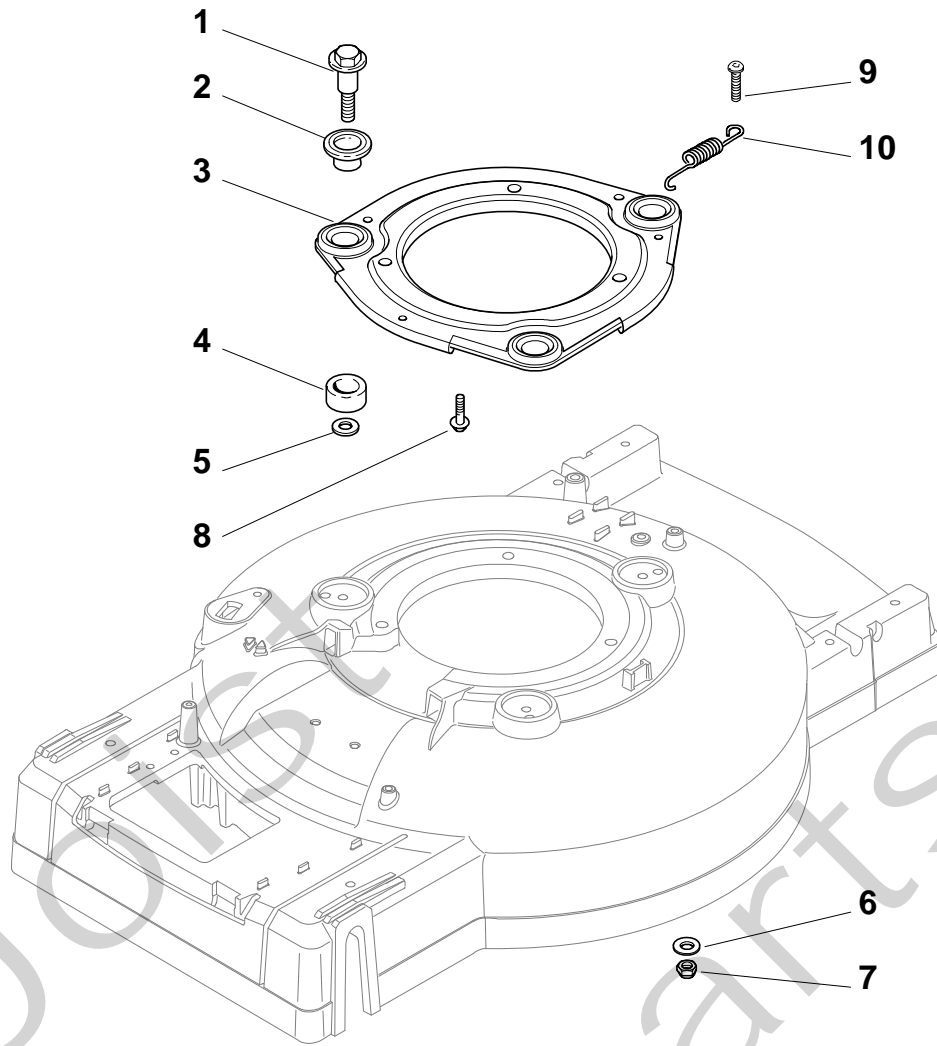

MULTICLIP 53 S RENTAL - Model Year 2010

Pos. Fig.	Antal Quantity	Art No Part No	Benämning	Description	Anmärkning Notes
1	3	22524329/0	Bult	Pin	
2	3	22672201/0	Bricka	Washer	
3	1	322207221/1	Fläns-svart	Flange, Black	
4	3	22250012/0	Dämpement	Grommet	
5	3	22672201/0	Bricka	Washer	
6	3	22671651/0	Bricka	Washer	
7	3	12155000/0	Mutter	Nut	
8	3	112735108/1	Skruv	Screw	
9	1	12791400/0	Skruv	Screw	
10	1	22450444/0	Fjäder	Spring