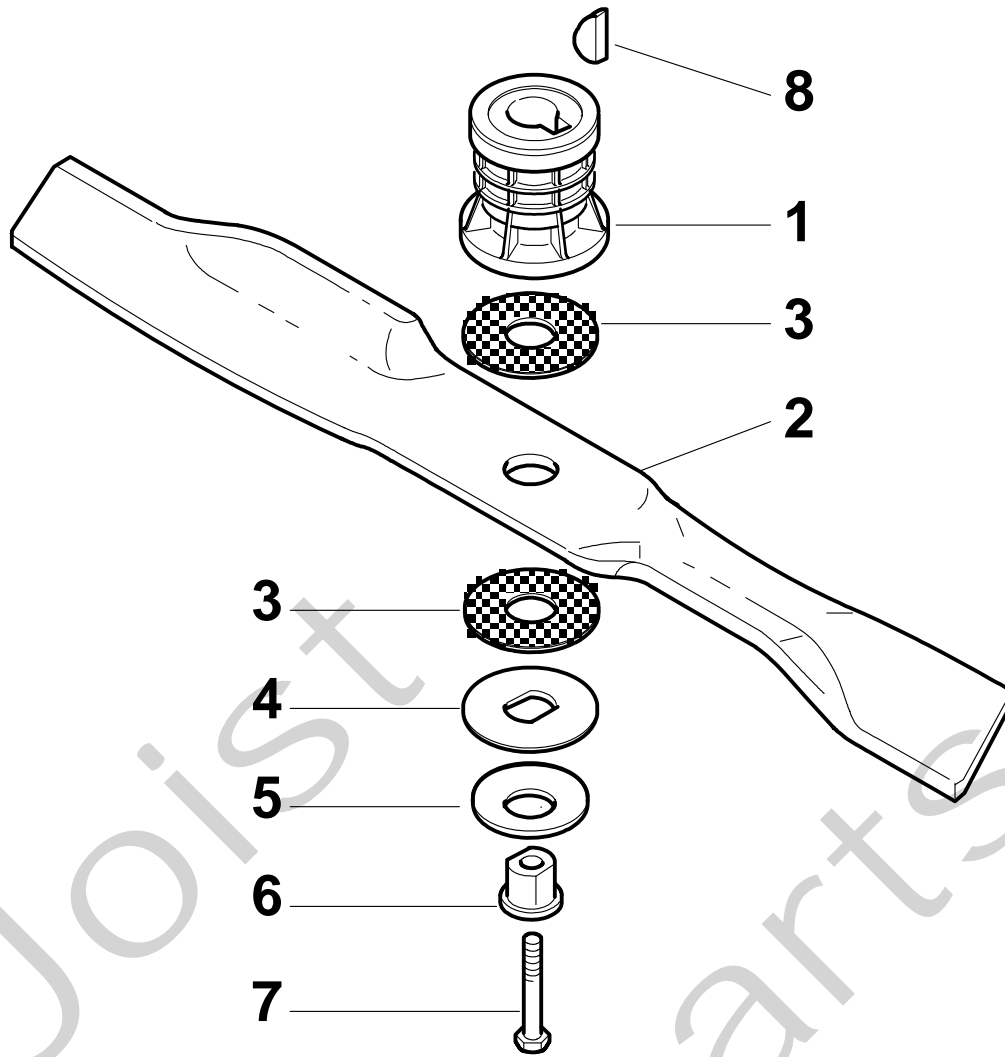

Pos. Fig.	Antal Quantity	Art No Part No	Benämning	Description	Anmärkning Notes
1	1	22869713/0	Skyddsståg	Protection	
2	1	81008657/0	Skrusats	Outfit, Screws	

MULTICLIP 53 S RENTAL - Model Year 2010

Pos. Fig.	Antal Quantity	Art No Part No	Benämning	Description	Anmärkning Notes
1	3	22524329/0	Bult	Pin	
2	3	22672201/0	Bricka	Washer	
3	1	322207221/1	Fläns-svart	Flange, Black	
4	3	22250012/0	Dämpement	Grommet	
5	3	22672201/0	Bricka	Washer	
6	3	22671651/0	Bricka	Washer	
7	3	12155000/0	Mutter	Nut	
8	3	112735108/1	Skruv	Screw	
9	1	12791400/0	Skruv	Screw	
10	1	22450444/0	Fjäder	Spring	

Pos. Fig.	Antal Quantity	Art No Part No	Benämning	Description	Anmärkning Notes
1	1	12291000/0	Mutter	Nut	
2	1	12581500/0	Låsbricka	Grower	
3	1	22171006/0	Distans	Spacer	
4	1	12521360/0	Bricka	Washer	
5	1	12508100/0	Låsbricka	Washer	
6	1	81007279/1	Gasarm	Lever, Throttle	
7	1	81007080/0	Gaswire	Cable, Throttle	(B&S 625-675-700 Series - Honda - Ggp 140-160-196 cc)
8	1	12815030/0	Skruv	Screw	
9	1	114364264/0	Dekal	Label	AVS (Ggp 160-196)

Pos. Fig.	Antal Quantity	Art No Part No	Benämning	Description	Anmärkning Notes
1	1	22465621/0	Knivfäste	Hub With Pulley, Crankshaft D.22.2	
2	1	81004139/0	Kniv	Blade Winged	
3	2	22672110/1	Friktionsbricka	Clutch Washer	
4	1	22672105/0	Bricka	Washer	
5	1	12508120/0	Tallr ksbricka	Cupped Spring	
6	1	22041940/0	Bussning	Clutch Bush	
7	1	12736850/0	Skruv	Screw	
8	1	12139100/0	Kil	Key	