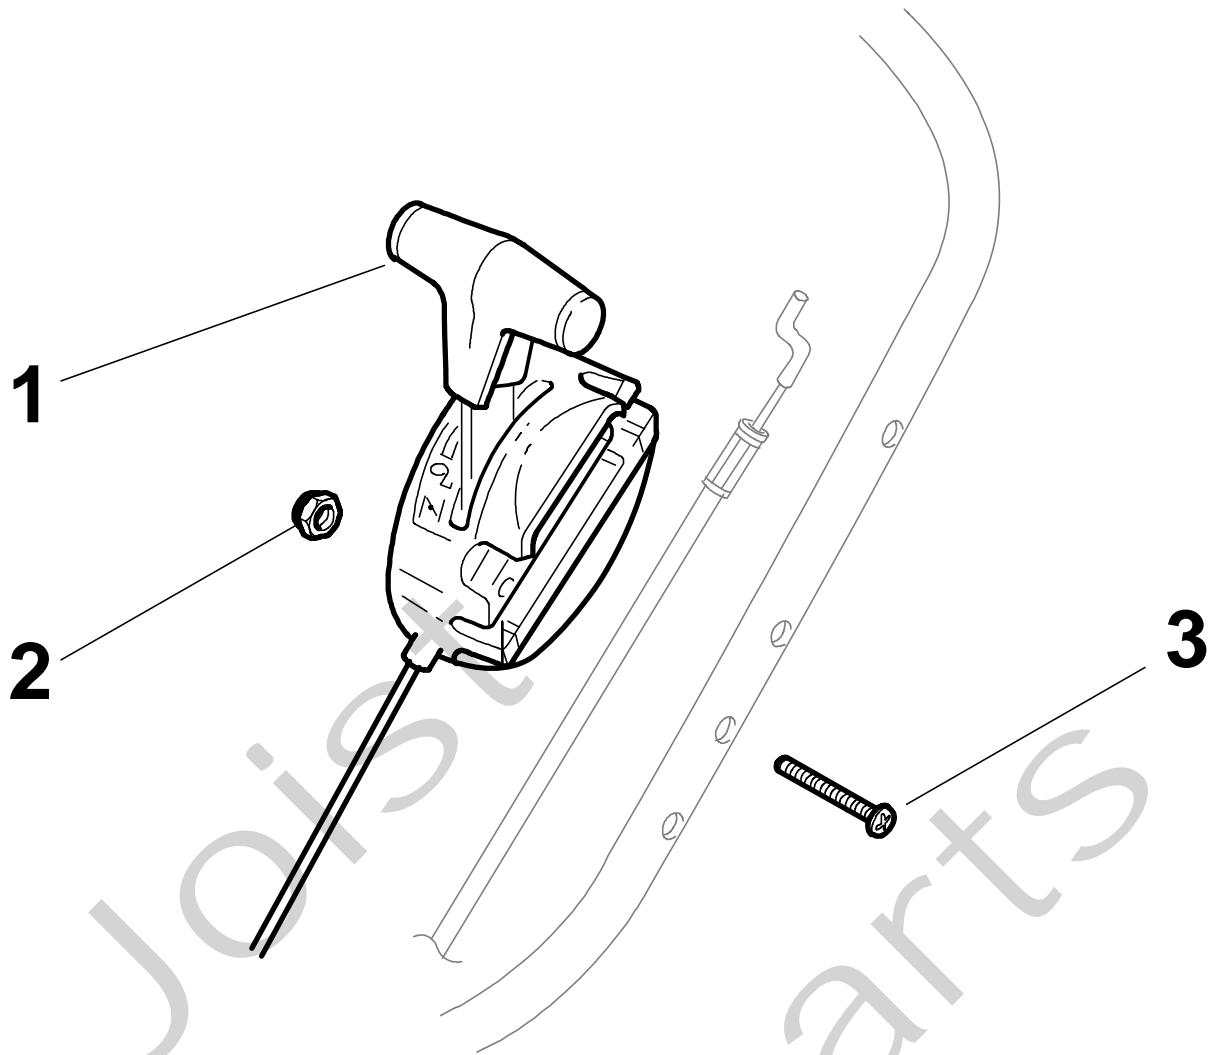

Pos. Fig.	Antal Quantity	Art No Part No	Benämning	Description	Anmärkning Notes
1	1	81007130/0	Gaswire	Cable, Trottle	(Honda)
2	1	12154510/0	Mutter	Nut	
3	1	12727786/0	Skruv	Screw