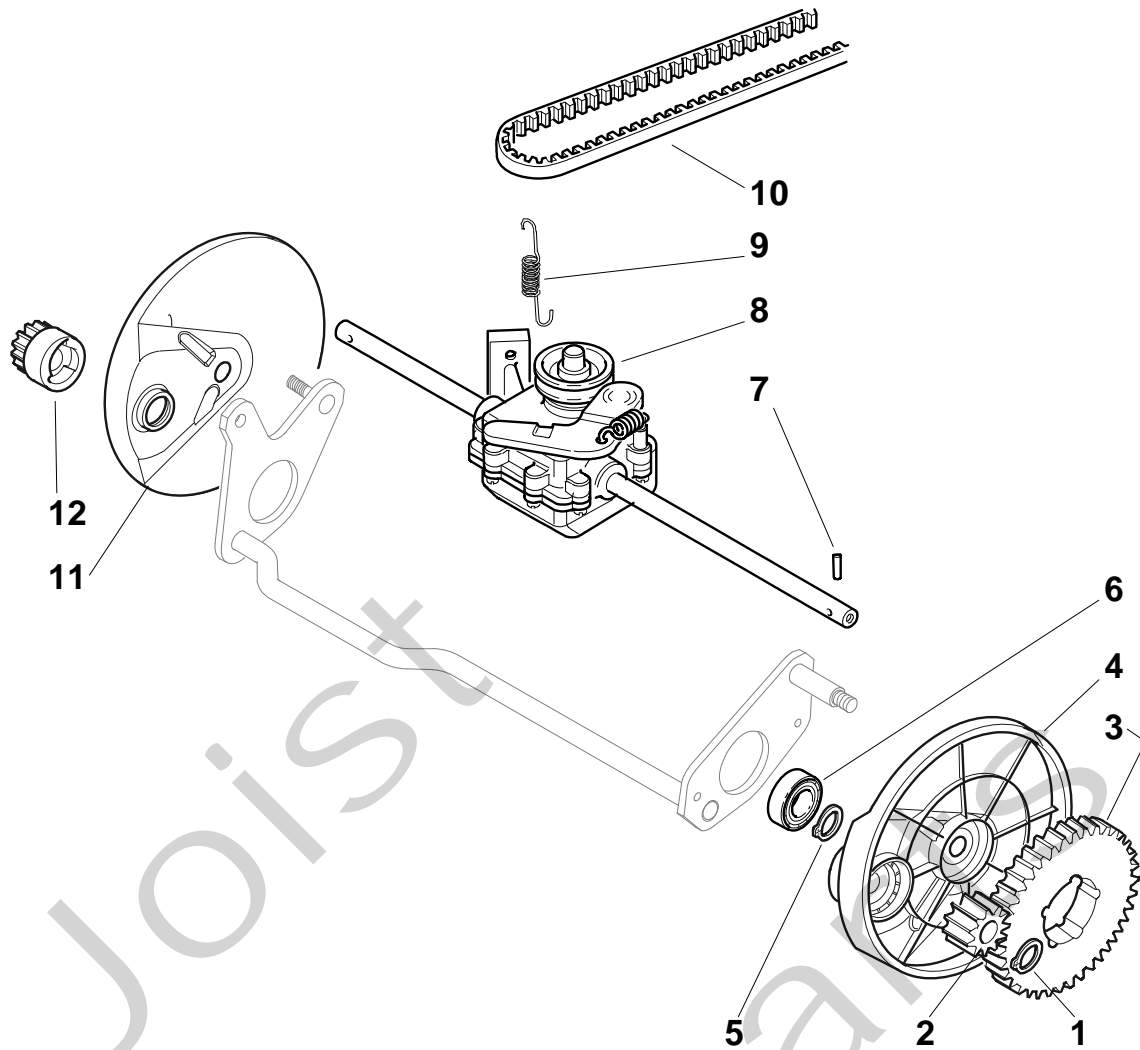

Pos. Fig.	Antal Quantity	Art No Part No	Benämning	Description	Anmärkning Notes
1	2	12608600/0	Låsring	Snap Ring	
2	1	22570120/1	Drev	Pinion L	
3	2	22120105/1	Ringdrev	Ring Gear	
4	1	22600092/0	Hjulsydd	Protection, R Wheel	
5	2	12608600/0	Låsring	Snap Ring	
6	2	19216035/0	Lager	Bearing	
7	2	22753000/0	Stift	Pin	
8	1	81003095/0	Transmission	Gear Box	
9	1	22450437/0	Fjäder	Spring	
10	1	35063902/0	Drivrem	Belt	
11	1	22600093/0	Hjulsydd	Protection, L Wheel	
12	1	22570110/1	Drev	Pinion R