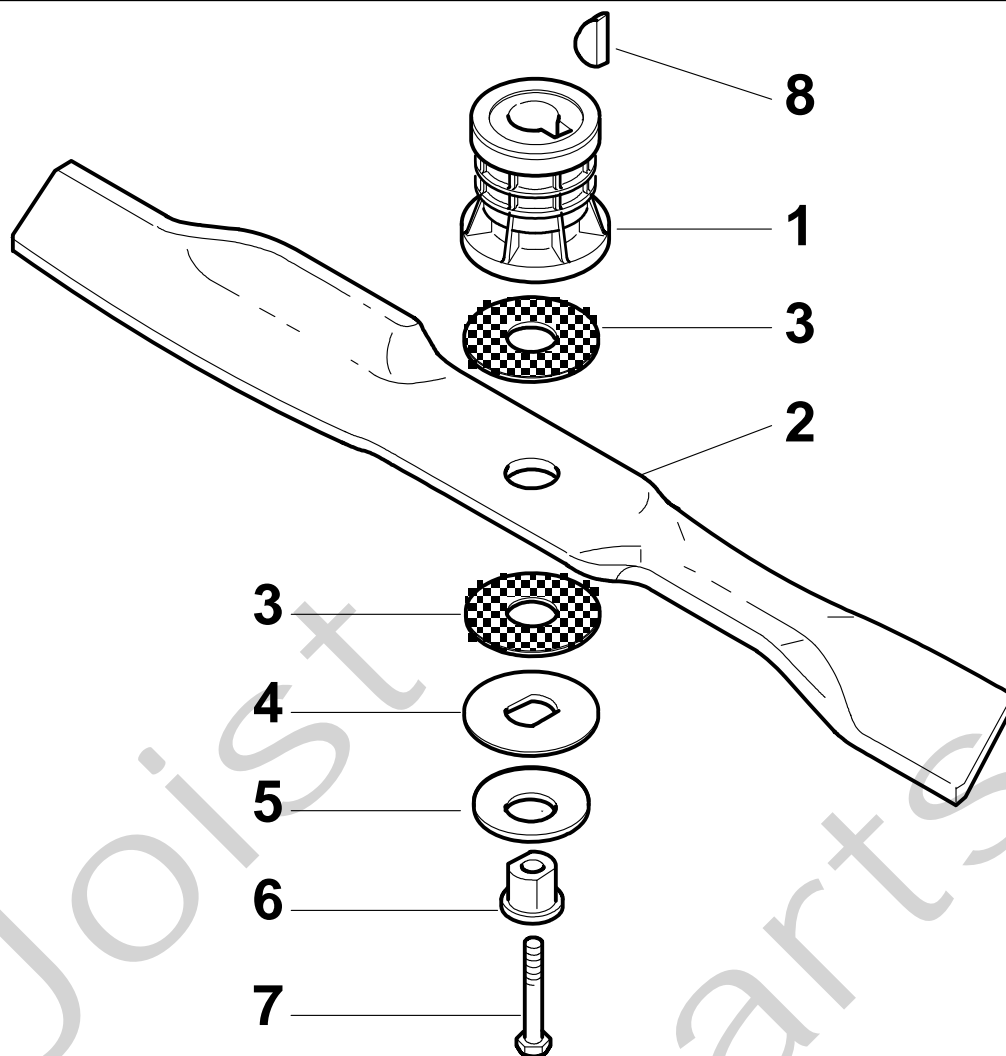

## MULTICLIP 50 S H - Model Year 2010

Pos. Fig.	Antal Quantity	Art No Part No	Benämning	Description	Anmärkning Notes
1	1	81006367/0	Styre-överdel	Handle, Upper Part, Black	Black
2	1	12727783/0	Skruv	Screw	
3	1	181000618/0	Motorbromswire	Cable, Thread Engine Brake	
4	1	22551640/0	Wirefäste	Plate	
5	1	12154510/0	Mutter	Nut	
6	1	81003318/1	Reglagebygel	Lever, Engine Brake	
7	2	12154510/0	Mutter	Nut	
8	2	12521330/0	Bricka	Washer	
9	2	22671660/1	Bricka	Washer	
10	2	12727784/0	Skruv	Screw	
11	1	12292100/0	Mutter	Nut	
12	1	12530060/0	Bricka	Elastic Washer	
13	1	22450446/0	Fjäder	Spring	
14	1	22170840/0	Distans	Spacer	
15	1	81003313/0	Spak	Lever, Driving	
16	1	12293200/0	Mutter	Nut	
17	1	22399812/0	Knopp	Knob	
18	1	12727791/0	Skruv	Screw	
19	1	381000745/1	Kopplingswire	Cable, Rear Drive	
20	1	12521330/0	Bricka	Washer	
21	1	12154510/0	Mutter	Nut	
22	1	22170843/0	Distans	Spacer	
23	1	22551653/0	Platta	Plate	
25	1	22170842/0	Distans	Spacer	
26	1	12727786/0	Skruv	Screw	
28	1	22430314/0	Öglebult	Spring	
29	1	81004405/0	Panel	Dash Board	
30	1	12154510/0	Mutter	Nut	
31	1	12727792/0	Skruv	Screw	
32	1	12154510/0	Mutter	Nut	
33	1	22500050/0	Glidblock	Shoe	
34	1	22524342/0	Sprint	Pin	
35	1	12604897/0	Låsring	Washer	

Pos. Fig.	Antal Quantity	Art No Part No	Benämning	Description	Anmärkning Notes
1	1	122465612/1	Knivfäste	Hub	
2	1	81004146/0	Kniv	Blade Winged	
3	2	22672110/1	Friktionsbricka	Clutch Washer	
4	1	22672105/0	Bricka	Washer	
5	1	12508120/0	Tallr ksbricka	Cupped Spring	
6	1	22041940/0	Bussning	Clutch Bush	
7	1	12736850/0	Skruv	Screw	
8	1	12139150/0	Kil	Feather	