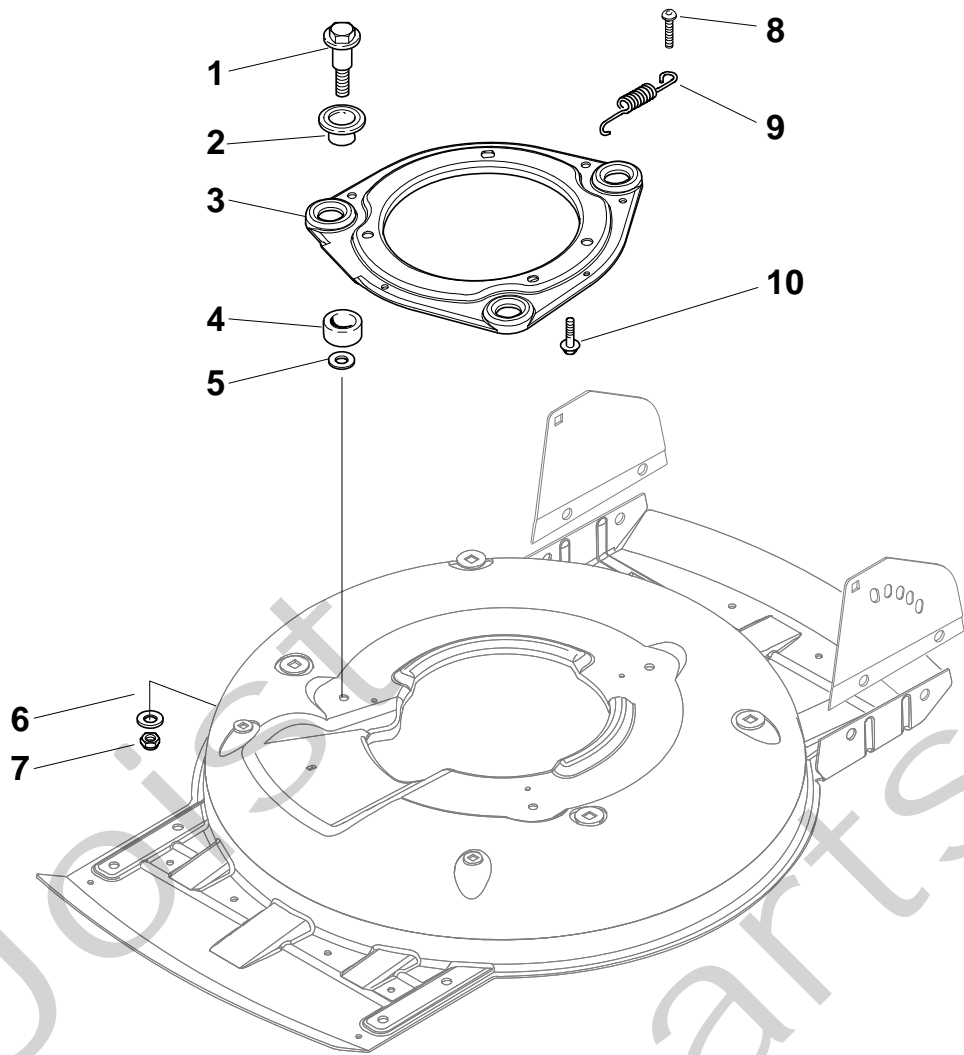

MULTICLIP 50 S Special B - Model Year 2010

Pos. Fig.	Antal Quantity	Art No Part No	Benämning	Description	Anmärkning Notes
1	3	22524329/0	Bult	Pin	
2	3	22672201/0	Bricka	Washer	
3	1	322207219/1	Fläns	Flange	
4	3	22250012/0	Dämelement	Grommet	
5	3	22671651/0	Bricka	Washer	
6	3	12521350/0	Bricka	Washer	
7	3	12155000/0	Mutter	Nut	
8	1	12791400/0	Skruv	Screw	
9	1	22450444/0	Fjäder	Spring	
10	3	112735108/1	Skruv	Screw