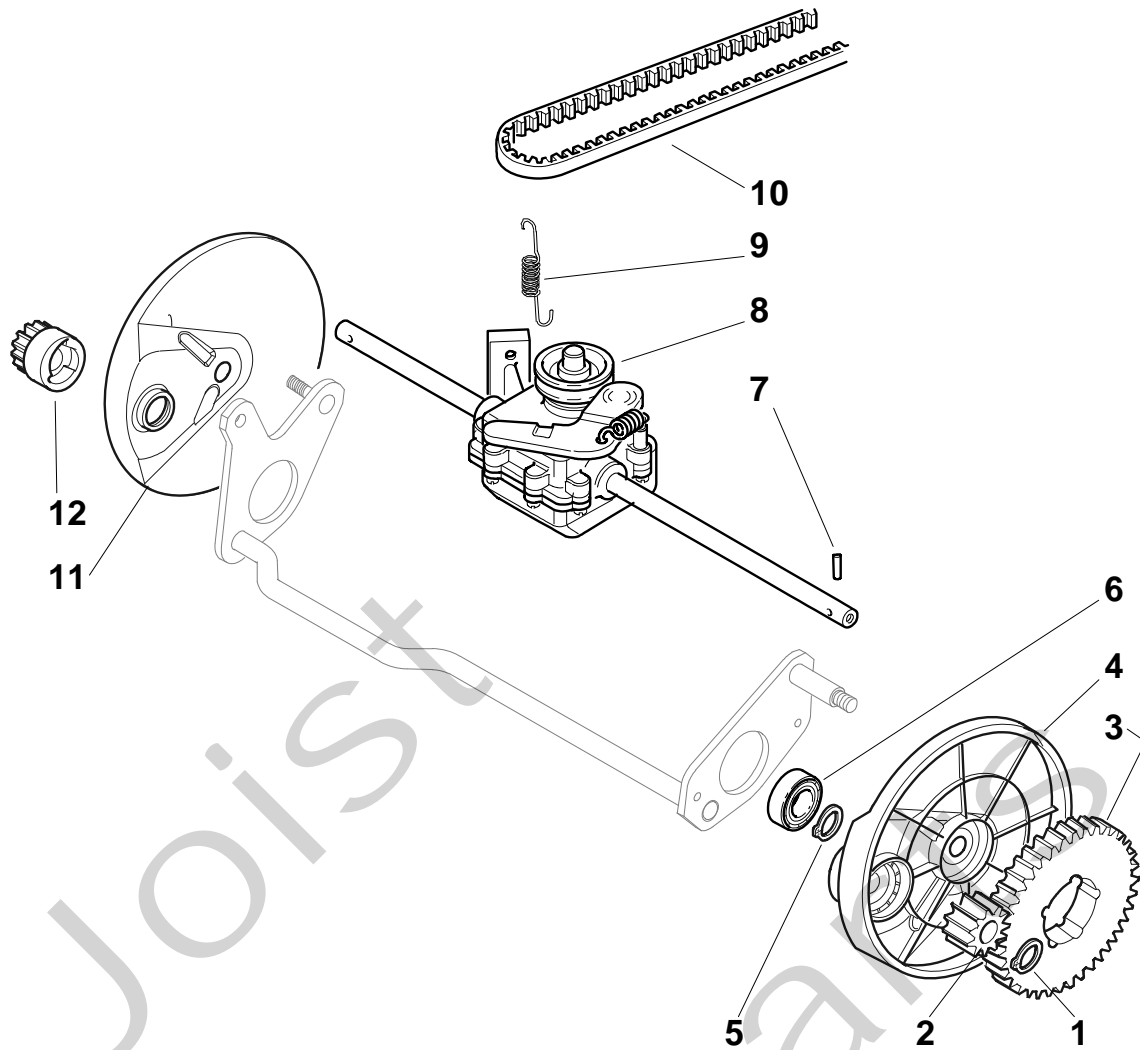

MULTICLIP 50 S Special B - Model Year 2010

Pos. Fig.	Antal Quantity	Art No Part No	Benämning	Description	Anmärkning Notes
1	2	12608600/0	Låsring	Snap Ring	
2	1	22570120/1	Drev	Pinion L	
3	2	22120105/1	Ringdrev	Ring Gear	
4	1	22600092/0	Hjulskydd	Protection, R Wheel	
5	2	12608600/0	Låsring	Snap Ring	
6	2	19216035/0	Lager	Bearing	
7	2	22753000/0	Stift	Pin	
8	1	81003095/0	Transmission	Gear Box	
9	1	22450437/0	Fjäder	Spring	
10	1	35063902/0	Drivrem	Belt	
11	1	22600093/0	Hjulskydd	Protection, L Wheel	
12	1	22570110/1	Drev	Pinion R