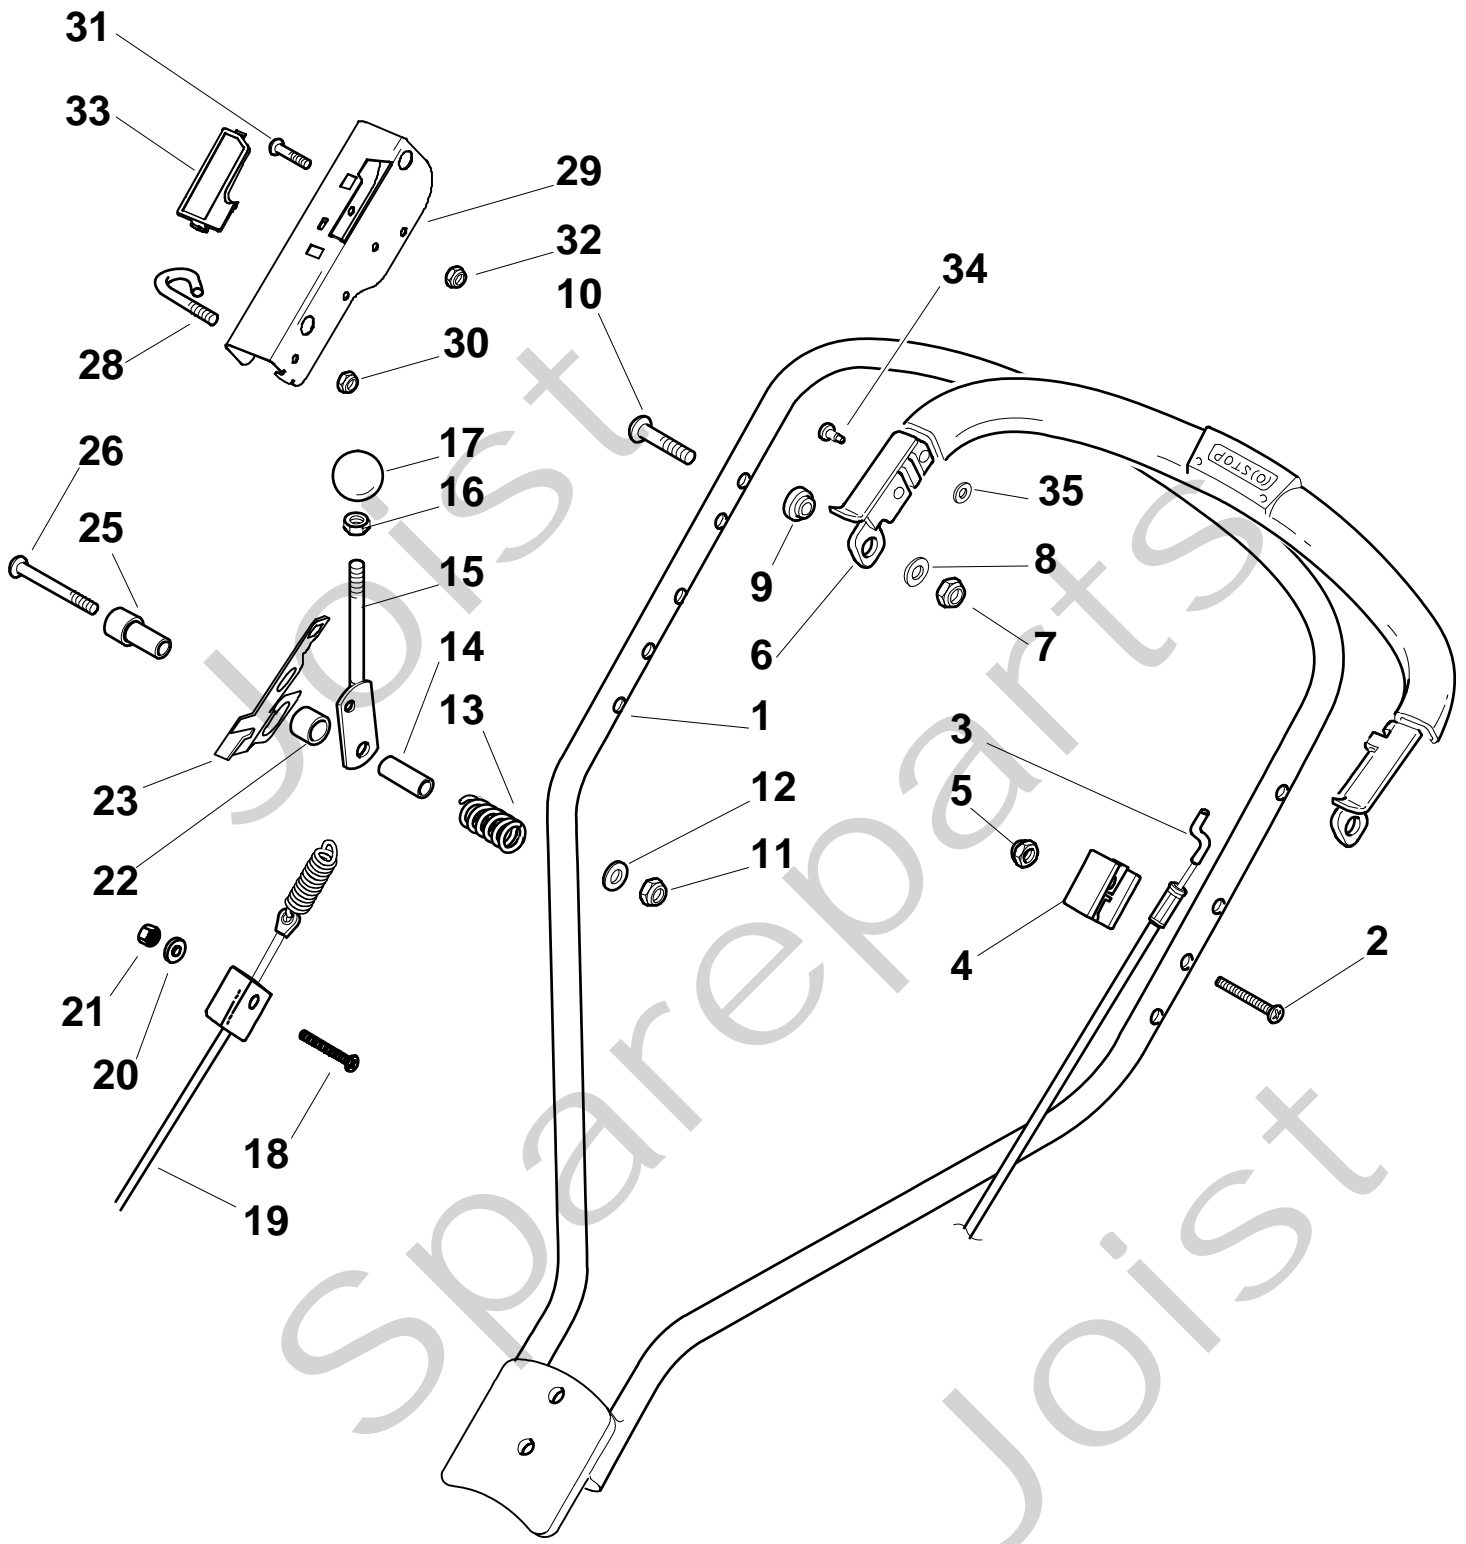

MULTICLIP 50 S Special B - Model Year 2010

Pos. Fig.	Antal Quantity	Art No Part No	Benämning	Description	Anmärkning Notes
1	1	81006367/0	Styre-överdel	Handle, Upper Part, Black	
2	1	12727783/0	Skruv	Screw	
3	1	181000618/0	Motorbromswire	Cable, Thread Engine Brake	
4	1	22551640/0	Wirefäste	Plate	
5	1	12154510/0	Mutter	Nut	
6	1	81003318/1	Reglagebygel	Lever, Engine Brake	
7	2	12154510/0	Mutter	Nut	
8	2	12521330/0	Bricka	Washer	
9	2	22671660/1	Bricka	Washer	
10	2	12727784/0	Skruv	Screw	
11	1	12292100/0	Mutter	Nut	
12	1	12530060/0	Bricka	Elastic Washer	
13	1	22450446/0	Fjäder	Spring	
14	1	22170840/0	Distans	Spacer	
15	1	81003313/0	Spak	Lever, Driving	
16	1	12293200/0	Mutter	Nut	
17	1	22399812/0	Knopp	Knob	
18	1	12727791/0	Skruv	Screw	
19	1	381000745/1	Kopplingswire	Cable, Rear Drive	
20	1	12521330/0	Bricka	Washer	
21	1	12154510/0	Mutter	Nut	
22	1	22170843/0	Distans	Spacer	
23	1	22551653/0	Platta	Plate	
25	1	22170842/0	Distans	Spacer	
26	1	12727786/0	Skruv	Screw	
28	1	22430314/0	Öglebult	Spring	
29	1	81004405/0	Panel	Dash Board	
30	1	12154510/0	Mutter	Nut	
31	1	12727792/0	Skruv	Screw	
32	1	12154510/0	Mutter	Nut	
33	1	22500050/0	Glidblock	Shoe	
34	1	22524342/0	Sprint	Pin	
35	1	12604897/0	Låsring	Washer