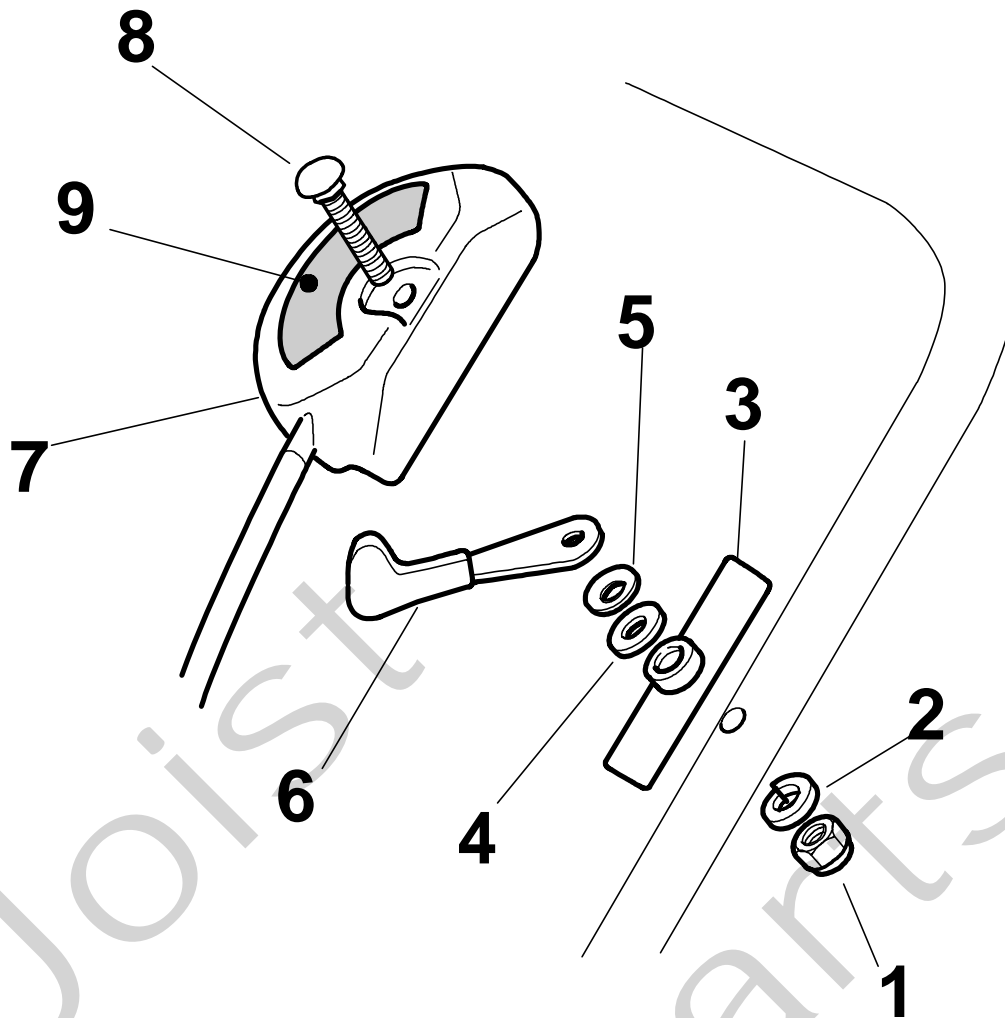

**MULTICLIP 50 S Special B - Model Year 2010**

Pos. Fig.	Antal Quantity	Art No Part No	Benämning	Description	Anmärkning Notes
1	1	81006377/0	Styre-underdel, hö	Right Handle, Lower Part Black	
2	4	18566114/0	Plugg	Cap	
3	6	12819100/0	Skruv	Screw	
4	6	12155000/0	Mutter	Nut	
5	6	18203854/0	Tätningshylsa	Protection	
6	1	381006379/0	Styre-underdel, vä	Left Handle, Lower Part Black	
7	4	12793102/0	Skruv	Screw	
8	1	81006365/0	Styre-underdel	Handle, Lower Part Black	
9	4	12155000/0	Mutter	Nut	
10	2	12523060/0	Bricka	Washer	
11	1	12523080/0	Bricka	Washer	
12	1	22399813/0	Låsrott	Knob	

## MULTICLIP 50 S Special B - Model Year 2010

Pos. Fig.	Antal Quantity	Art No Part No	Benämning	Description	Anmärkning Notes
1	1	81006367/0	Styre-överdel	Handle, Upper Part, Black	
2	1	12727783/0	Skruv	Screw	
3	1	181000618/0	Motorbromswire	Cable, Thread Engine Brake	
4	1	22551640/0	Wirefäste	Plate	
5	1	12154510/0	Mutter	Nut	
6	1	81003318/1	Reglagebygel	Lever, Engine Brake	
7	2	12154510/0	Mutter	Nut	
8	2	12521330/0	Bricka	Washer	
9	2	22671660/1	Bricka	Washer	
10	2	12727784/0	Skruv	Screw	
11	1	12292100/0	Mutter	Nut	
12	1	12530060/0	Bricka	Elastic Washer	
13	1	22450446/0	Fjäder	Spring	
14	1	22170840/0	Distans	Spacer	
15	1	81003313/0	Spak	Lever, Driving	
16	1	12293200/0	Mutter	Nut	
17	1	22399812/0	Knopp	Knob	
18	1	12727791/0	Skruv	Screw	
19	1	381000745/1	Kopplingswire	Cable, Rear Drive	
20	1	12521330/0	Bricka	Washer	
21	1	12154510/0	Mutter	Nut	
22	1	22170843/0	Distans	Spacer	
23	1	22551653/0	Platta	Plate	
25	1	22170842/0	Distans	Spacer	
26	1	12727786/0	Skruv	Screw	
28	1	22430314/0	Öglebult	Spring	
29	1	81004405/0	Panel	Dash Board	
30	1	12154510/0	Mutter	Nut	
31	1	12727792/0	Skruv	Screw	
32	1	12154510/0	Mutter	Nut	
33	1	22500050/0	Glidblock	Shoe	
34	1	22524342/0	Sprint	Pin	
35	1	12604897/0	Låsring	Washer	