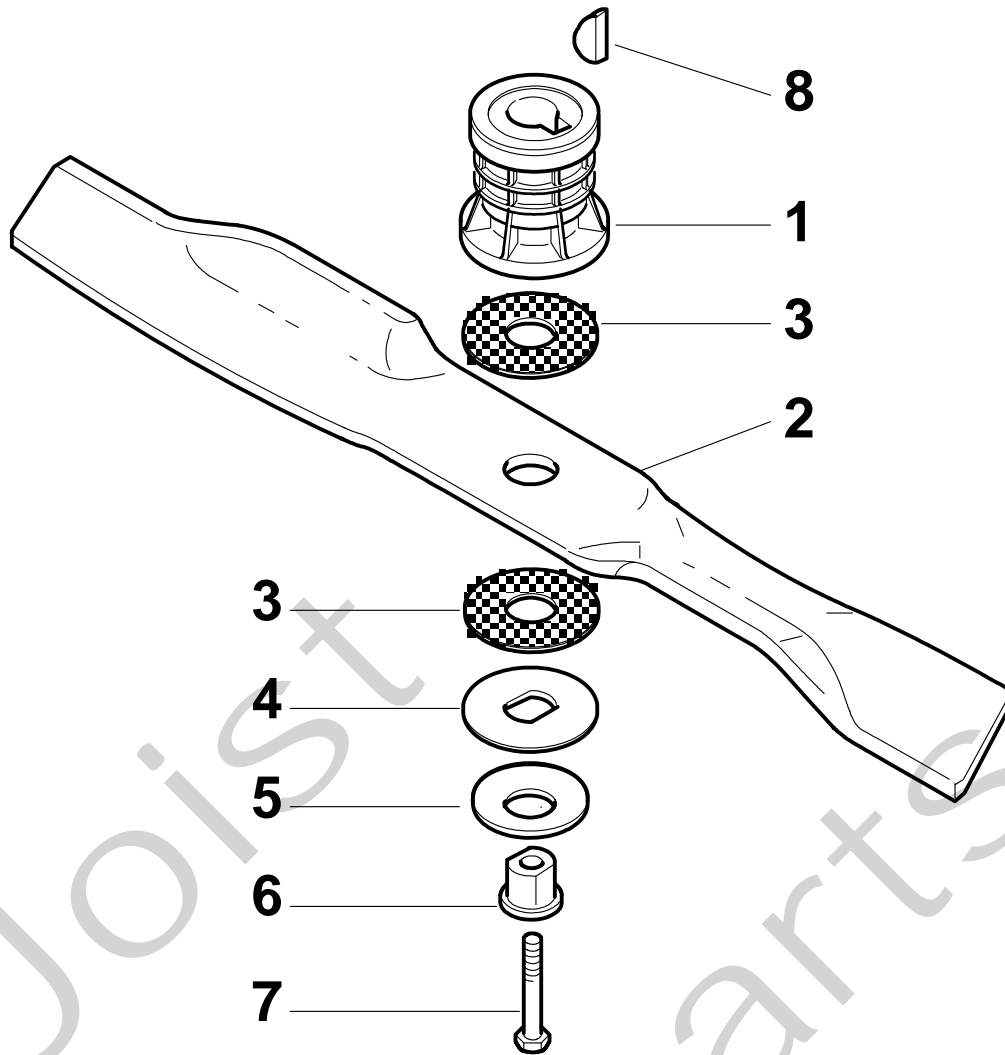

Pos. Fig.	Antal Quantity	Art No Part No	Benämning	Description	Anmärkning Notes
1	1	22465611/0	Nav	Hub	
2	1	81004146/0	Kniv	Blade Winged	
3	2	22672110/1	Friktionsbricka	Clutch Washer	
4	1	22672105/0	Bricka	Washer	
5	1	12508120/0	Tallr ksbricka	Cupped Spring	
6	1	22041940/0	Bussning	Clutch Bush	
7	1	12736850/0	Skruv	Screw	
8	1	12139100/0	Kil	Key