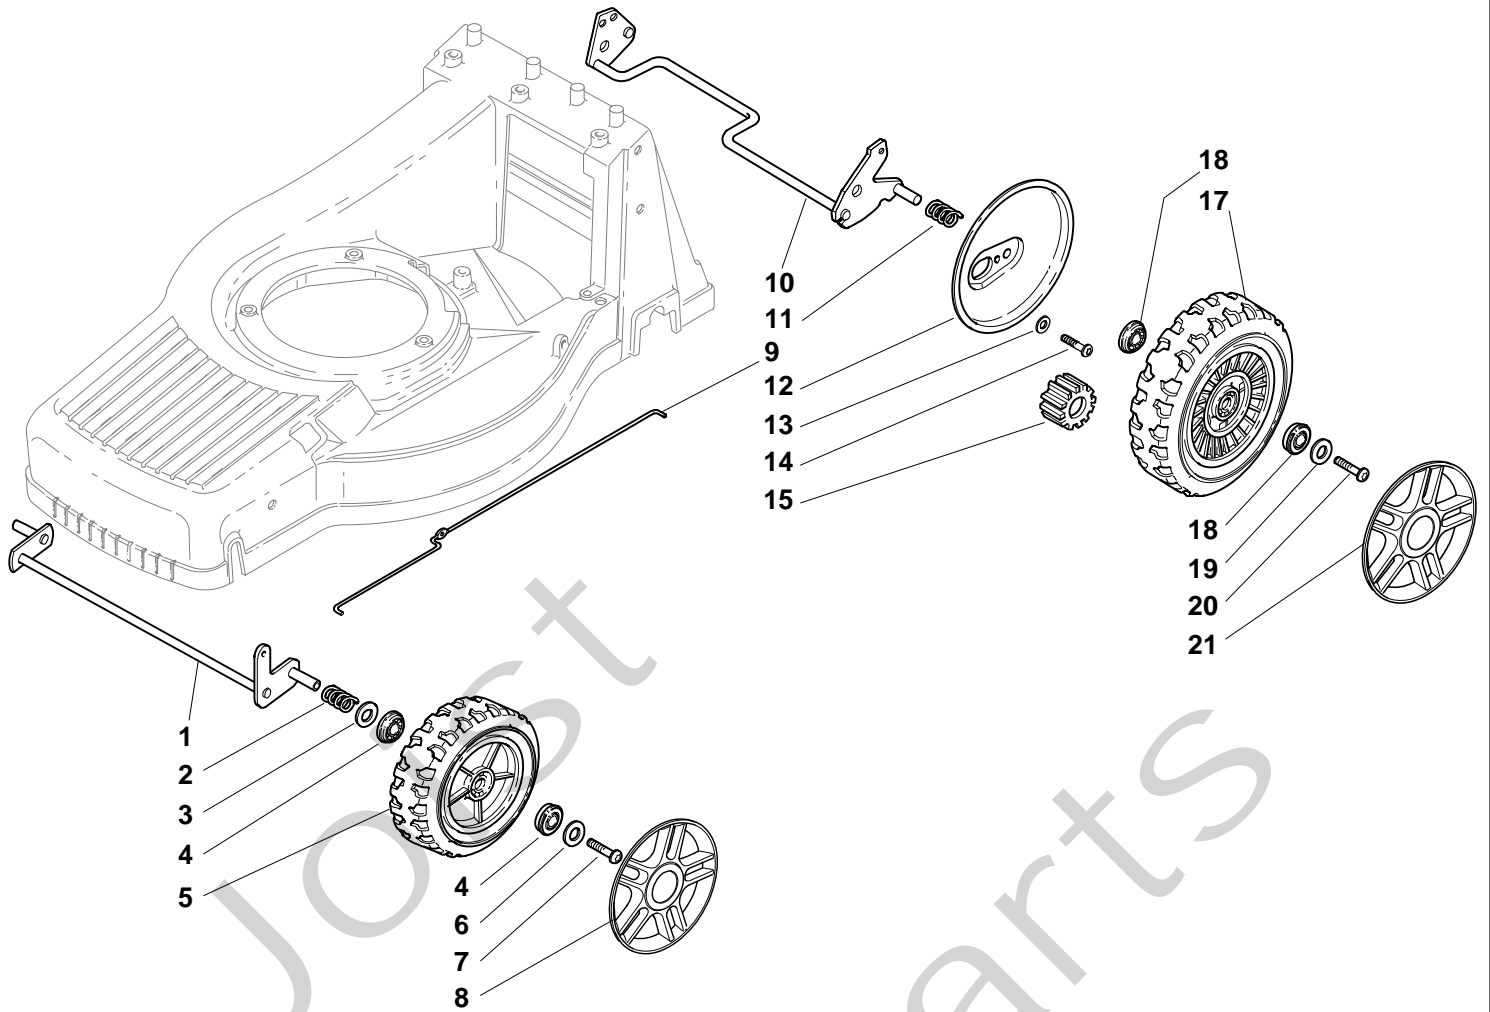

TURBO 50 S RENTAL B - Model Year 2010

Pos. Fig.	Antal Quantity	Art No Part No	Benämning	Description	Anmärkning Notes
1	1	81002847/0	Hjulaxel	Axle, Front Wheels	
2	2	22430210/0	Fjäder	Spring	
3	2	12521370/0	Bricka	Washer	
4	4	22122200/0	Kullager	Bearing	
5	2	81007351/0	Hjul	Wheel	
6	2	12521460/0	Bricka	Washer	
7	2	112735662/1	Skruv	Screw	
8	2	22110491/0	Navkapsel	Hub Cap Grey	
9	1	22033323/0	Höjdinst.stång	Rod, Height Adjustment Control	
10	1	81002823/0	Hjulaxel	Axle, Rear Wheels	
11	2	22430215/0	Fjäder	Spring	
12	2	22600121/0	Hjulskydd	Protection, Wheel	
13	2	12521460/0	Bricka	Washer	
14	2	112735662/1	Skruv	Screw	
15	2	22570125/0	Drev	Pinion	
16	2	19216038/0	Lager	Bearing	
17	2	81007362/0	Hjul	Wheel	
18	2	22122201/0	Kullager	Bearing	
19	2	12521460/0	Bricka	Washer	
20	2	112735662/1	Skruv	Screw	
21	2	22110491/0	Navkapsel	Hub Cap Grey