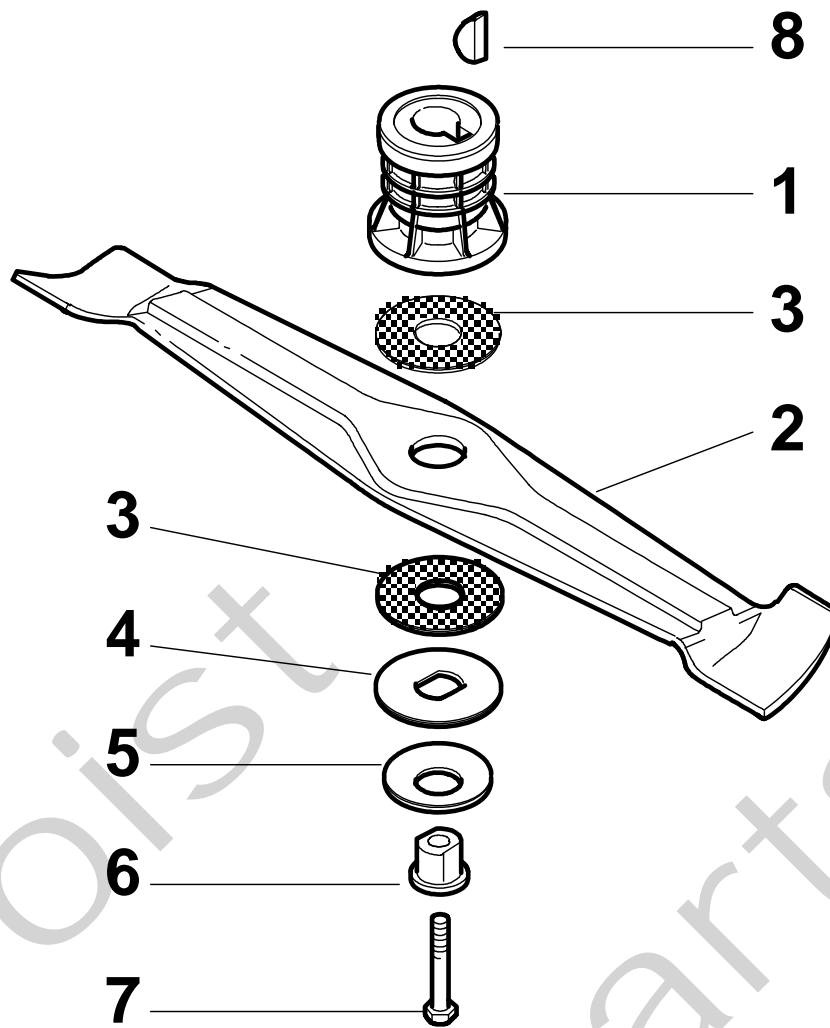

Pos. Fig.	Antal Quantity	Art No Part No	Benämning	Description	Anmärkning Notes
1	1	122465619/0	Nav	Hub	
2	1	81004135/0	Kniv	Blade Winged	
3	2	22672111/0	Friktionsskiva	Clutch Washer	
4	1	22672105/0	Bricka	Washer	
5	1	12508120/0	Tallr ksbricka	Cupped Spring	
6	1	22041940/0	Bussning	Clutch Bush	
7	1	12736850/0	Skruv	Screw	
8	1	12139100/0	Kil	Key