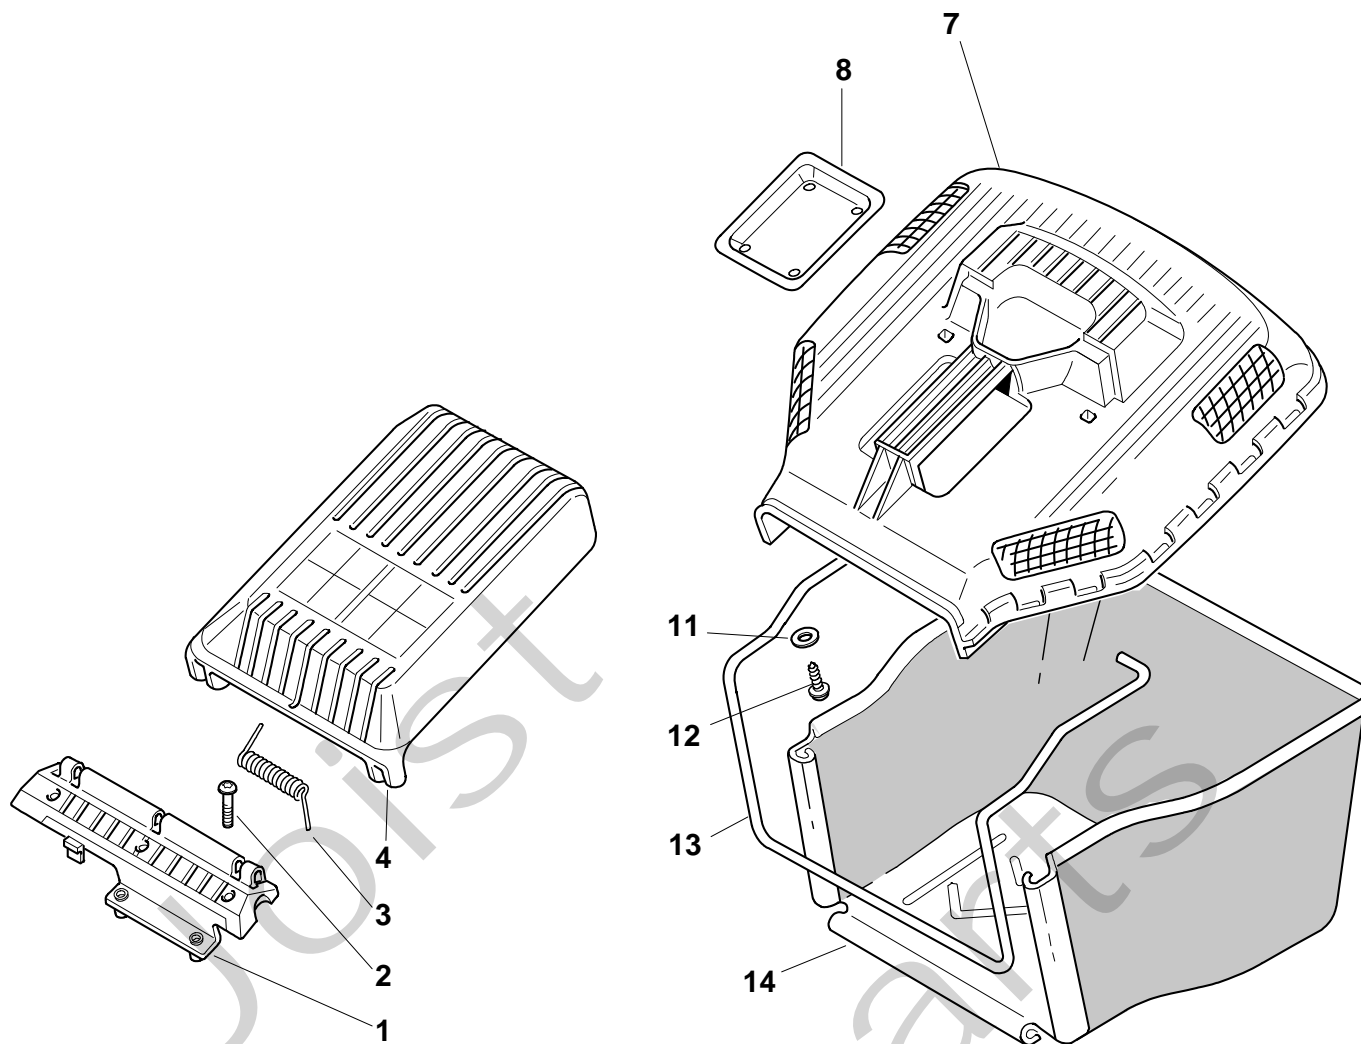

Pos. Fig.	Antal Quantity	Art No Part No	Benämning	Description	Anmärkning Notes
1	1	22785179/0	Luckfäste	Support, Black	504-554
2	3	12735664/0	Skruv	Screw	
3	1	22450443/0	Fjäder	Spring	
4	1	22600068/1	Lucka	Stone-Guard	504-554
7	1	22486095/0	Uppsamlare-överdel	Grass-Box, Upper Part	504-554
8	1	22486098/0	Platta	Plate	
11	2	12521460/0	Bricka	Washer	
12	2	12728300/0	Skruv	Screw	
13	1	22608528/0	Trådbygel	Stiffening Lower	504-554
14	1	81002235/0	Uppsamlingsäck	Box, Fabric	504-554