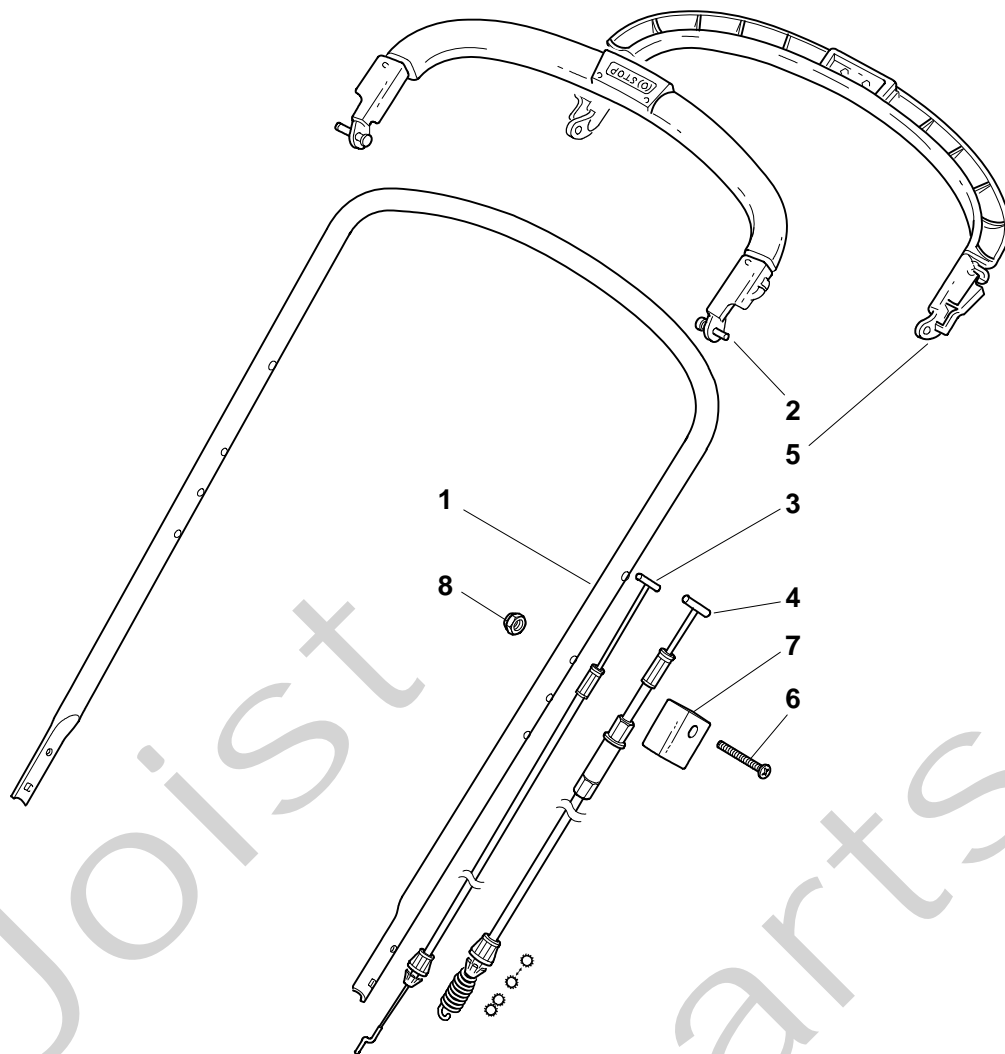

TURBO 50 S RENTAL B - Model Year 2010

Pos. Fig.	Antal Quantity	Art No Part No	Benämning	Description	Anmärkning Notes
1	1	81003752/0	Chassi	Deck Yellow	
2	3	112735108/1	Skruv	Screw	
3	1	22060161/0	Skydd	Case	
4	3	12728300/0	Skruv	Screw	
9	1	12728300/0	Skruv	Screw	
10	1	22108277/0	Bakstam	Rear Conveyor Assy	
11	3	12735664/0	Skruv	Screw	
15	1	22109531/0	Lock	Cover	
16	1	81008658/1	Skruvsats	Outfit, Supports	
21	2	22545160/0	Överfall	Plate	
22	2	12735664/0	Skruv	Screw	
23	2	12604898/0	Låsbricka	Crown Fastener	
24	1	22446181/0	Fjäder	Spring	
25	2	22785153/0	Bussning	Support, Gear Box	
26	4	12735664/0	Skruv	Screw	
31	1	22399808/0	Handtag	Knob	
32	1	22321515/0	Höjdinst.spak	Lever, Height Adjustment	
33	2	12735661/0	Skruv	Screw	
34	2	12728300/0	Skruv	Screw	
35	1	22735563/0	Höjdinst.sektor	Sector, Height Adjustment	
41	1	22140231/0	Mulchplugg	Deflector	

Pos. Fig.	Antal Quantity	Art No Part No	Benämning	Description	Anmärkning Notes
1	1	81007128/0	Gaswire	Cable, Trottle	(B&S)
2	1	12523040/0	Bricka	Washer	
3	1	12727787/0	Skruv	Screw	

TURBO 50 S RENTAL B - Model Year 2010

Pos. Fig.	Antal Quantity	Art No Part No	Benämning	Description	Anmärkning Notes
1	1	81006618/1	Styre-överdel	Handle, Upper Part	
2	1	81003298/1	Reglagebygel	Lever, Engine Brake	
3	1	81000692/0	Motorbromswire	Cable, Thread Motor Brake	
4	1	81000697/0	Kopplingswire	Cable, Rear Drive	
5	1	81003297/1	Reglagebygel-drivning	Driving Lever	
6	1	12727783/0	Skruv	Screw	
7	1	22551640/0	Wirefäste	Plate	
8	1	12154510/0	Mutter	Nut	