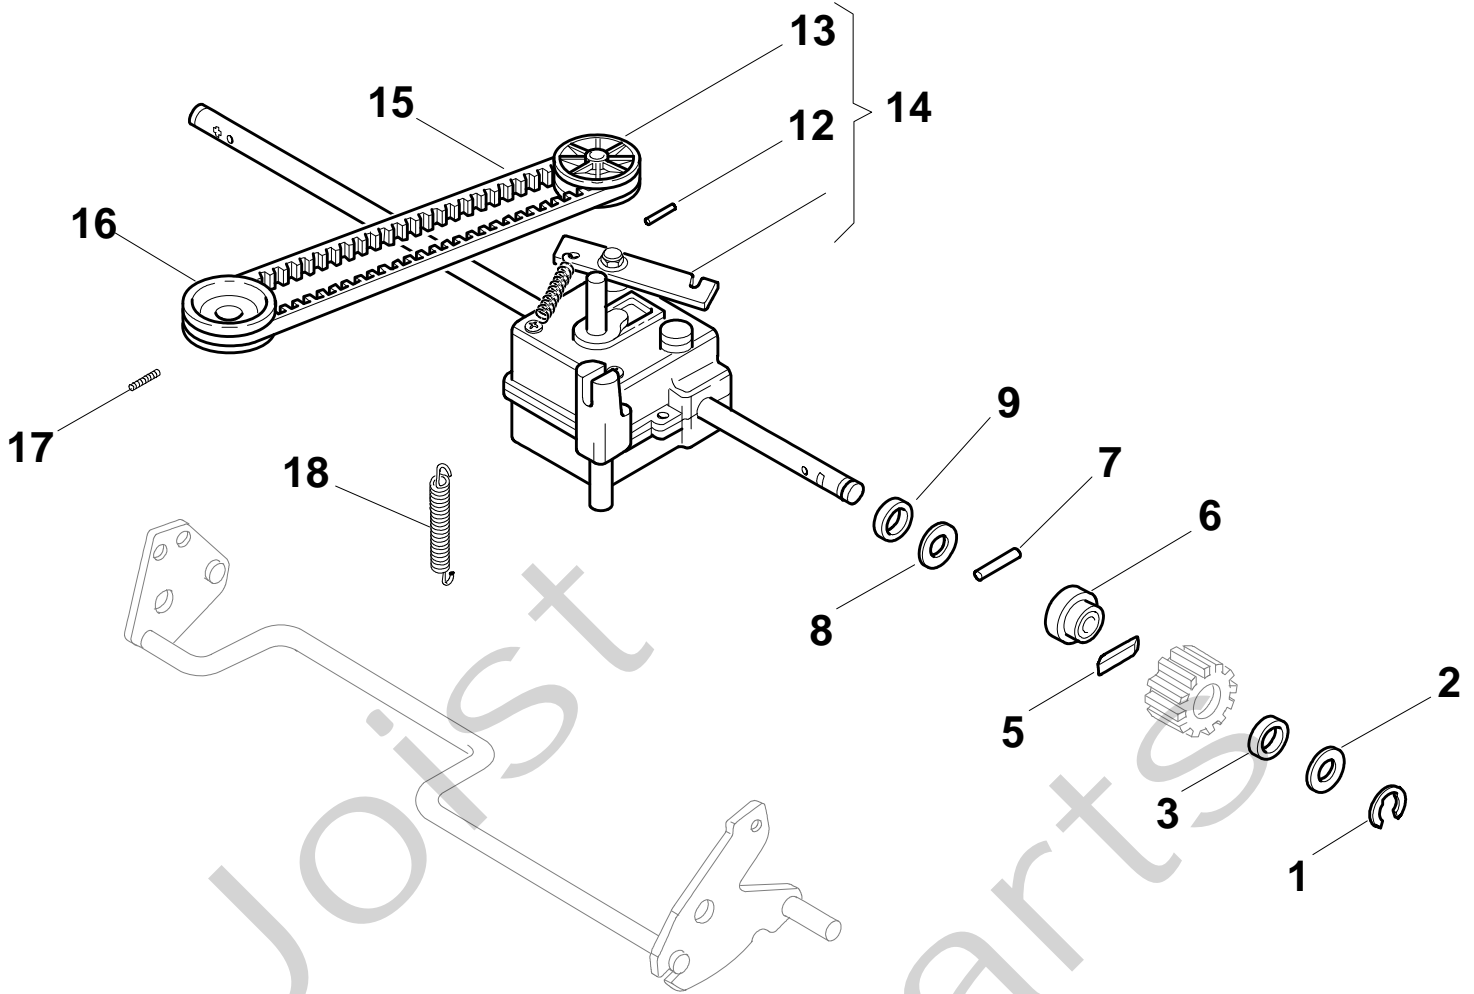

Pos. Fig.	Antal Quantity	Art No Part No	Benämning	Description	Anmärkning Notes
1	2	12000957/0	Låsring	Benzing	
2	2	12520032/0	Bricka	Washer	
3	2	22160520/0	Dammskydd	Dust Cover	
5	2	22076645/0	Kil	Key	
6	2	22170630/0	Distans	Spacer	
7	2	22753002/0	Stift	Pin	
8	2	12520032/0	Bricka	Washer	
9	2	19035152/0	Tätningring	Or Ring	
12	1	12620310/0	Stift	Pin	
13	1	22601913/0	Remskiva	Pulley	
14	1	81003085/0	Transmission	Gear Box	504 - 554
15	1	35063175/0	Drivrem	Belt	504
16	1	122601921/0	Remskiva	Pulley	
16	1	22601918/0	Remskiva	Pulley	
17	1	12714312/0	Stift	Dowel	
18	1	22450434/0	Fjäder	Spring