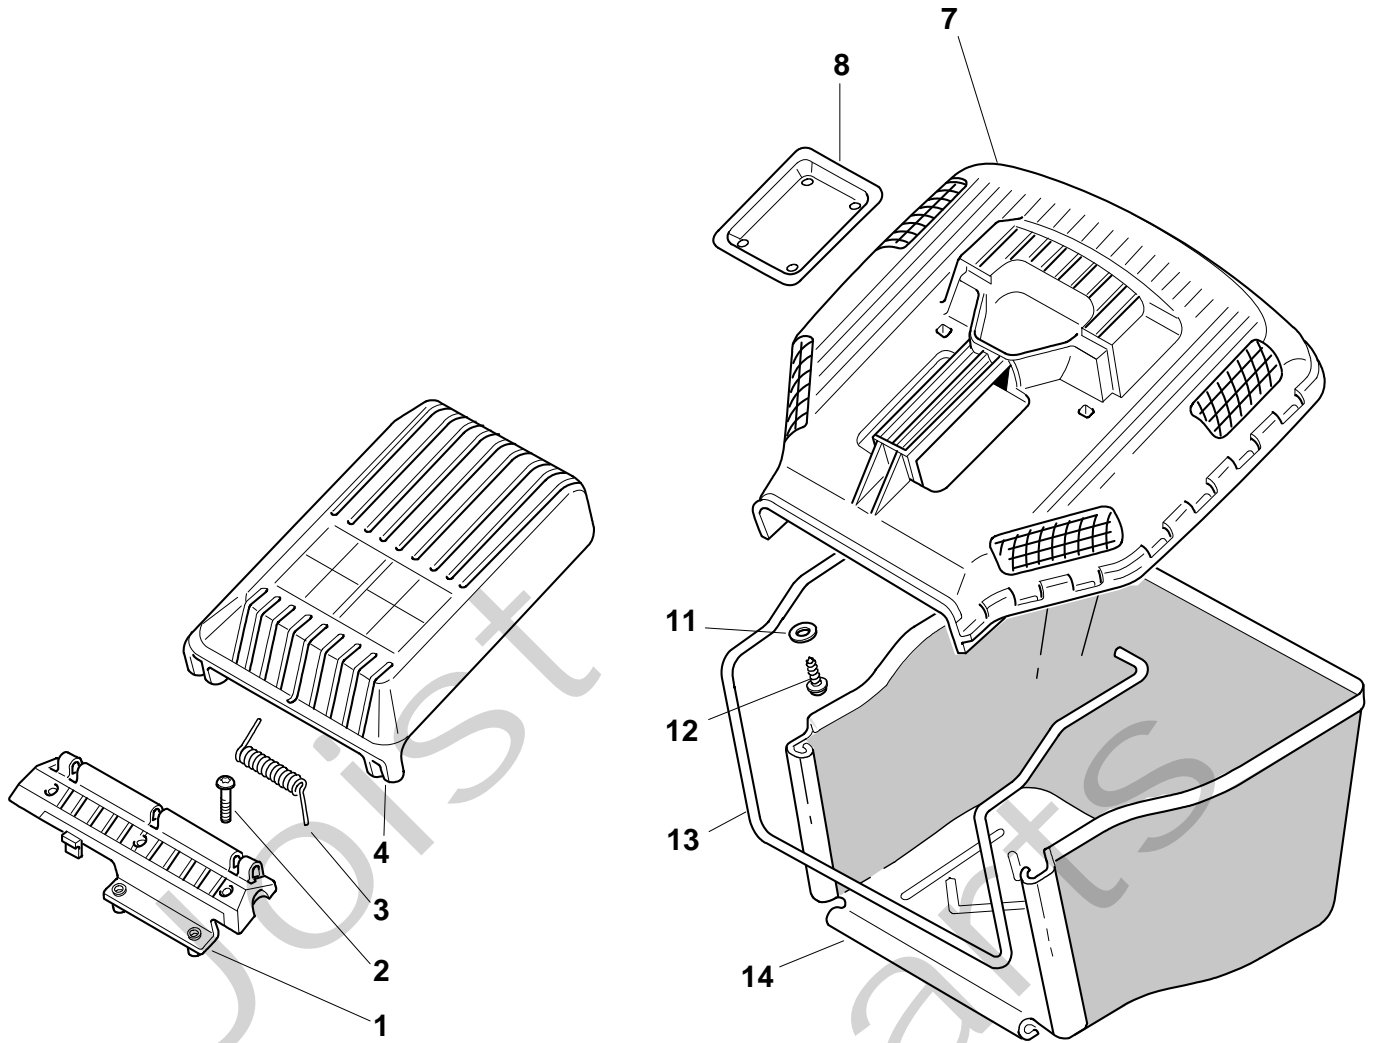

Pos. Fig.	Antal Quantity	Art No Part No	Benämning	Description	Anmärkning Notes
1	1	22785179/0	Luckfäste	Support, Black	504-554
2	3	12735664/0	Skruv	Screw	
3	1	22450443/0	Fjäder	Spring	
4	1	22600068/1	Lucka	Stone-Guard	504-554
7	1	22486095/0	Uppsamlare-överdel	Grass-Box, Upper Part	504-554
8	1	22486098/0	Platta	Plate	
11	2	12521460/0	Bricka	Washer	
12	2	12728300/0	Skruv	Screw	
13	1	22608528/0	Trådbygel	Stiffening Lower	504-554
14	1	81002235/0	Uppsamlingsäck	Box, Fabric	504-554