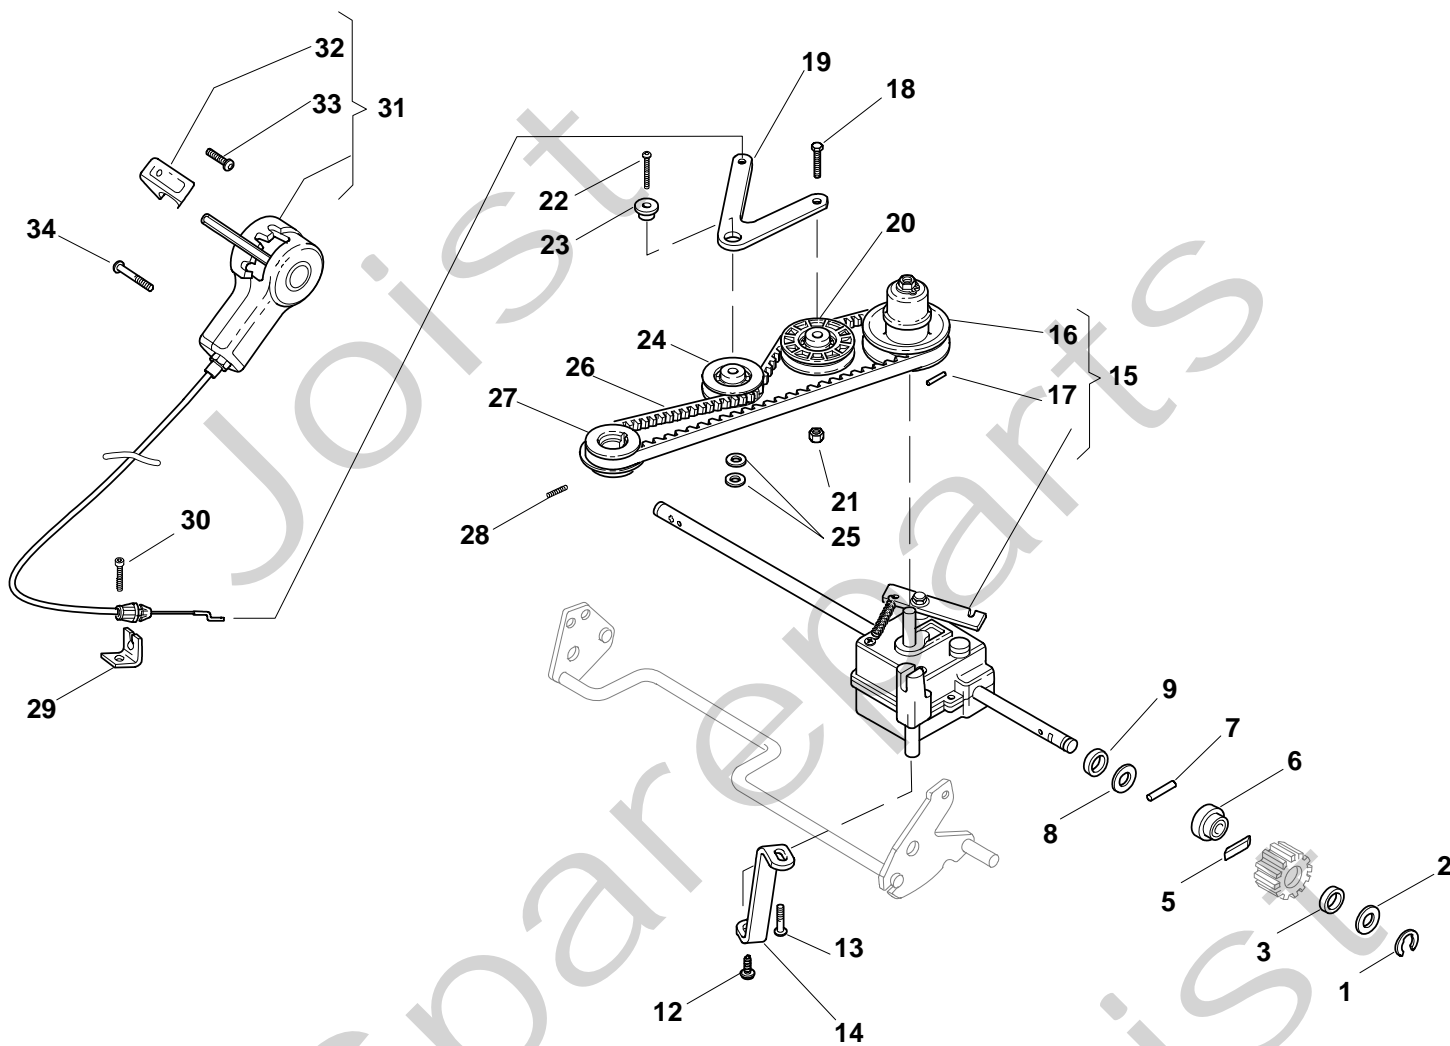

TURBO 55 4S RENTAL - Model Year 2010

Pos. Fig.	Antal Quantity	Art No Part No	Benämning	Description	Anmärkning Notes
1	2	12000957/0	Låsring	Benzing	
2	2	12520032/0	Bricka	Washer	
3	2	22160520/0	Dammskydd	Dust Cover	
5	2	22076645/0	Kil	Key	
6	2	22170630/0	Distans	Spacer	
7	2	22753002/0	Stift	Pin	
8	2	12520032/0	Bricka	Washer	
9	2	19035152/0	Tätningring	Or Ring	
12	1	12728300/0	Skruv	Screw	
13	1	12735664/0	Skruv	Screw	
14	1	22778407/0	Fäste	Support	454 - 554
15	1	81003086/0	Transmission	Gear Box	504 - 554
16	1	22601916/0	Variator	Pulley	
17	1	12645700/0	Stift	Pin	
18	1	12674550/0	Skruv	Screw	
19	1	22320003/0	Reglagebygel-drivning	Driving Lever	554
20	1	22601914/0	Spännrulle	Pulley	
21	1	12154510/0	Mutter	Nut	
22	1	12735669/0	Skruv	Screw	
23	1	22671656/0	Distans	Washer	
24	1	22601915/0	Spännrulle	Pulley	
25	2	12523040/0	Bricka	Washer	
26	1	35064383/0	Drivrem	Belt	554
27	1	22601914/0	Spännrulle	Pulley	
27	1	22601915/0	Spännrulle	Pulley	
28	1	12714312/0	Stift	Dowel	
29	1	22806619/0	Fäste	Support	
30	1	12735664/0	Skruv	Screw	
31	1	81007098/0	Variatorreglage	Cable, Speed Drive Control	554
32	1	22399809/0	Knopp	Knob	
33	2	12728300/0	Skruv	Screw	
34	2	12728702/0	Skruv	Screw