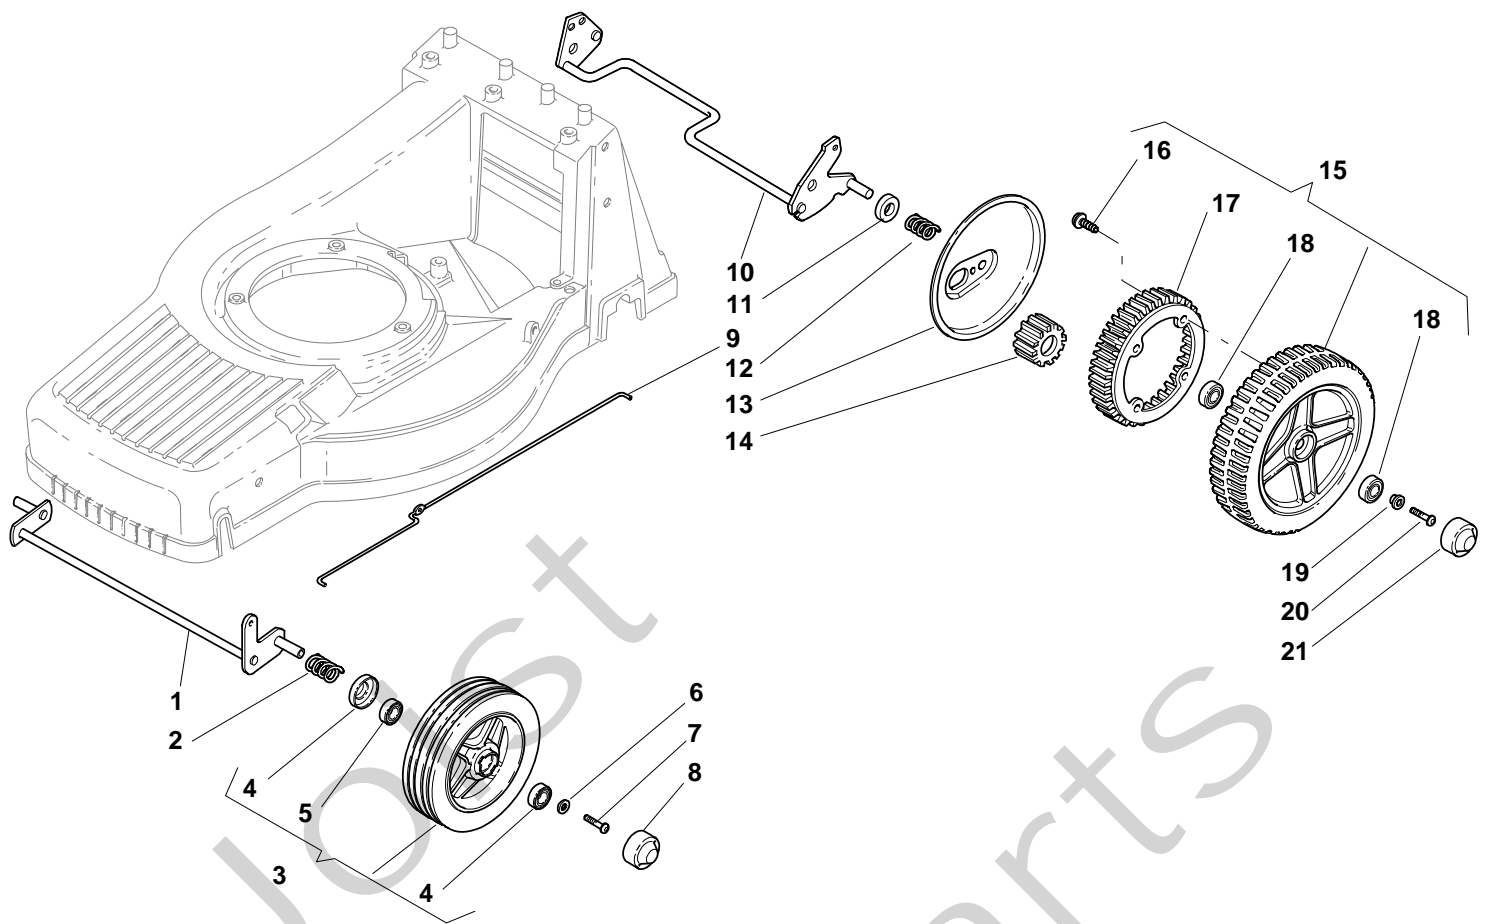

Pos. Fig.	Antal Quantity	Art No Part No	Benämning	Description	Anmärkning Notes
1	1	81002829/0	Hjulaxel	Axle, Front Wheels	554
2	2	22430210/0	Fjäder	Spring	
3	2	381007384/0	Hjul m.lager	Wheel	
4	2	22160522/0	Dammskydd	Dust Cover	
5	4	19216039/0	Kullager	Bearing	
6	2	12521460/0	Bricka	Washer	
7	2	112735662/1	Skruv	Screw	
8	2	22110379/0	Navkapsel	Hub Cap	
9	1	22033324/0	Höjdinst.stång	Rod, Height Adjustment Control	554
10	1	81002823/0	Hjulaxel	Axle, Rear Wheels	
11	2	22170810/0	Distans	Spacer	
12	2	22430215/0	Fjäder	Spring	
13	2	22600127/0	Hjulskydd	Protection, Wheel	
14	2	22570126/0	Drev	Pinion	
15	2	81007368/0	Hjul m.lager	Wheel	554
16	8	12728210/0	Skruv	Screw	
17	2	22120108/0	Ringdrev	Ring Gear	
18	4	19216038/0	Lager	Bearing	
19	2	22671655/0	Bricka	Washer	
20	2	12735592/0	Skruv	Screw	
21	2	22110380/0	Navkapsel	Hub Cap