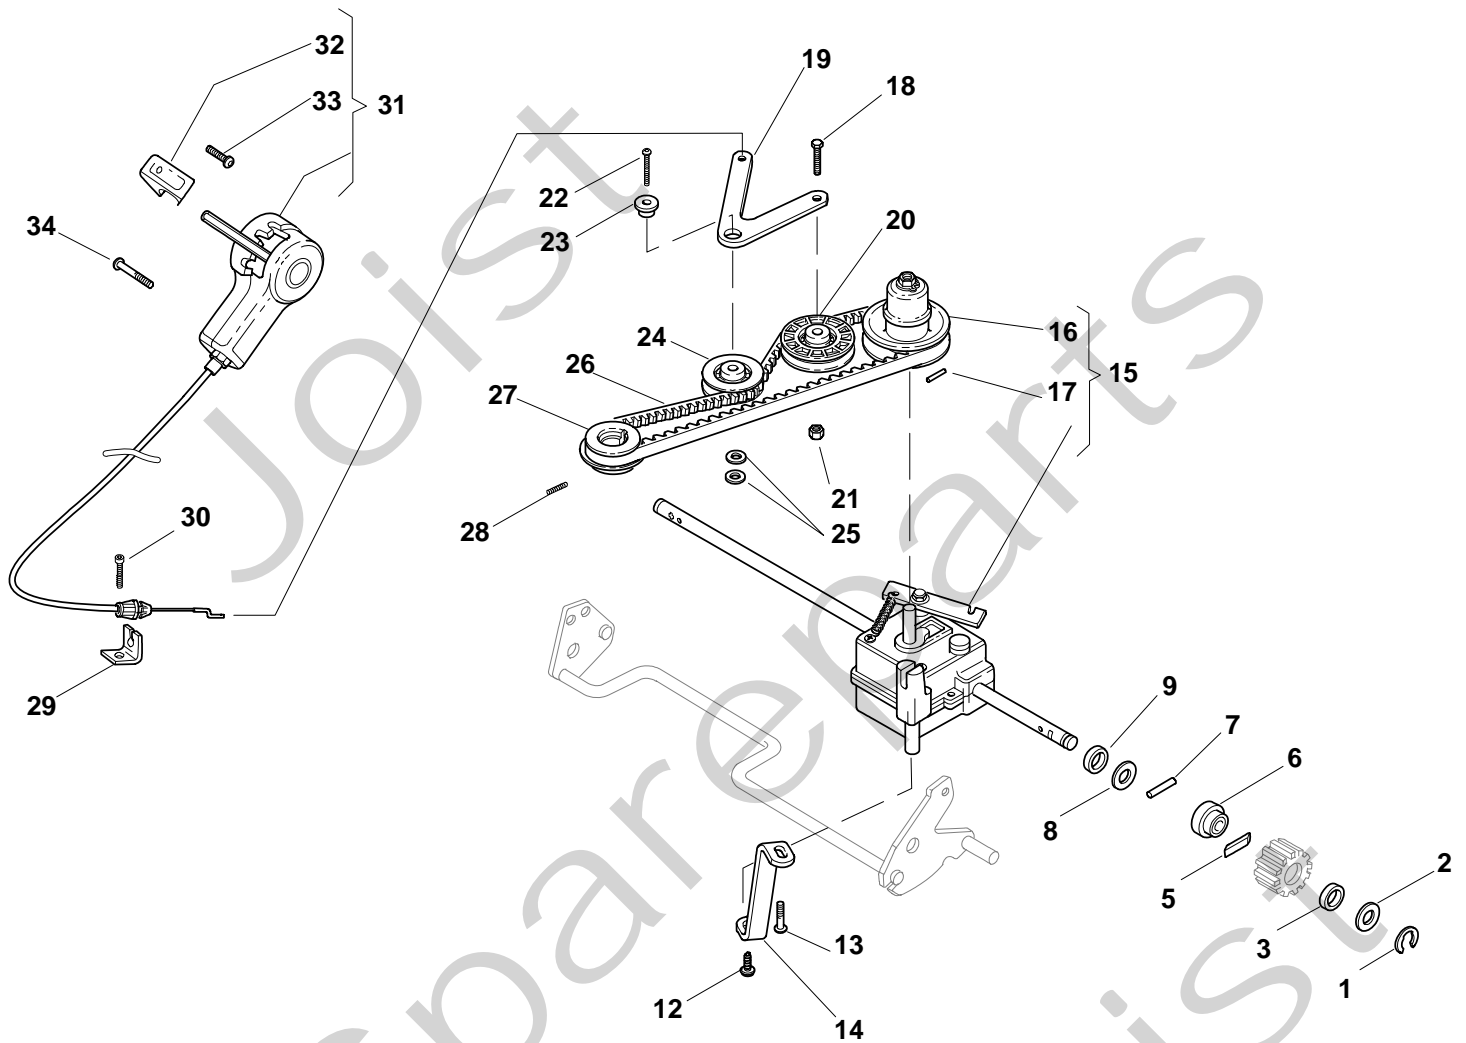

TURBO 55 4S RENTAL B - Model Year 2010

Pos. Fig.	Antal Quantity	Art No Part No	Benämning	Description	Anmärkning Notes
1	2	12000957/0	Låsring	Benzing	
2	2	12520032/0	Bricka	Washer	
3	2	22160520/0	Dammskydd	Dust Cover	
5	2	22076645/0	Kil	Key	
6	2	22170630/0	Distans	Spacer	
7	2	22753002/0	Stift	Pin	
8	2	12520032/0	Bricka	Washer	
9	2	19035152/0	Tätningring	Or Ring	
12	1	12728300/0	Skruv	Screw	
13	1	12735664/0	Skruv	Screw	
14	1	22778407/0	Fäste	Support	454 - 554
15	1	81003086/0	Transmission	Gear Box	504 - 554
16	1	22601916/0	Variator	Pulley	
17	1	12645700/0	Stift	Pin	
18	1	12674550/0	Skruv	Screw	
19	1	22320003/0	Reglagebygel-drivning	Driving Lever	554
20	1	22601914/0	Spännrulle	Pulley	
21	1	12154510/0	Mutter	Nut	
22	1	12735669/0	Skruv	Screw	
23	1	22671656/0	Distans	Washer	
24	1	22601915/0	Spännrulle	Pulley	
25	2	12523040/0	Bricka	Washer	
26	1	35064383/0	Drivrem	Belt	554
27	1	22601914/0	Spännrulle	Pulley	
27	1	22601915/0	Spännrulle	Pulley	
28	1	12714312/0	Stift	Dowel	
29	1	22806619/0	Fäste	Support	
30	1	12735664/0	Skruv	Screw	
31	1	81007098/0	Variatorreglage	Cable, Speed Drive Control	554
32	1	22399809/0	Knopp	Knob	
33	2	12728300/0	Skruv	Screw	
34	2	12728702/0	Skruv	Screw