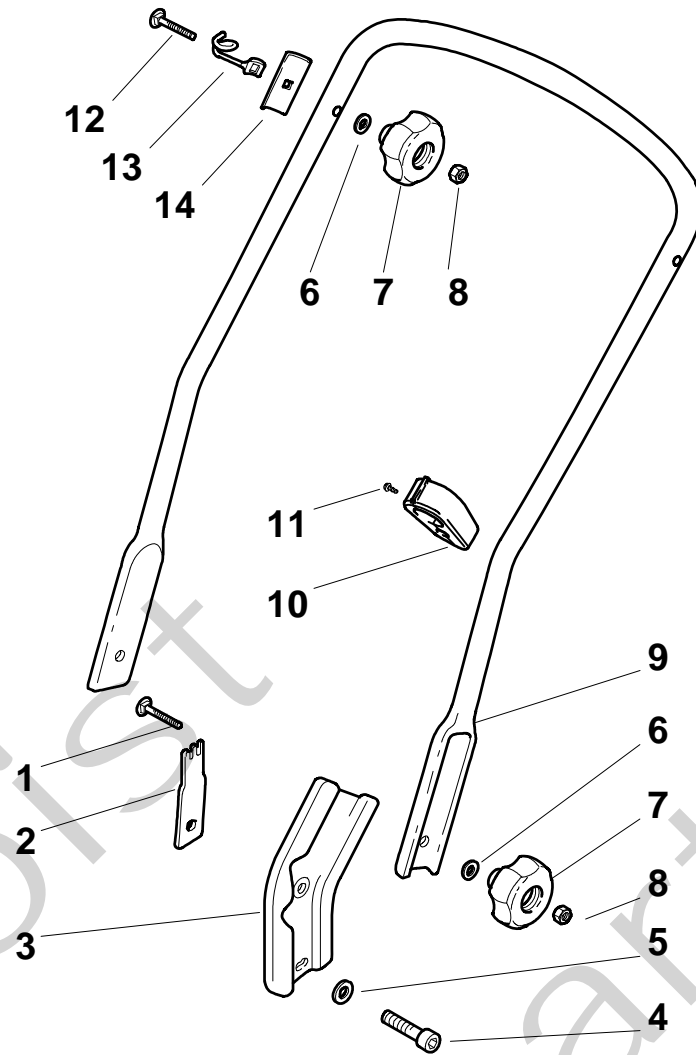

STIGA®

Pos. Fig.	Antal Quantity	Art No Part No	Benämning	Description	Anmärkning Notes
1	1	81003753/0	Chassi	Deck Yellow	554
2	3	112735108/1	Skruv	Screw	
3	1	22060169/0	Skydd	Case	554 Avs
4	3	12728300/0	Skruv	Screw	
9	1	12728300/0	Skruv	Screw	
10	1	22108277/0	Bakstam	Rear Conveyor Assy	504 - 554
11	3	12735664/0	Skruv	Screw	
15	1	22109531/0	Lock	Cover	
16	1	81008658/1	Skruvsats	Outfit, Supports	
21	2	22545160/0	Överfall	Plate	
22	2	12735664/0	Skruv	Screw	
23	2	12604898/0	Låsbricka	Crown Fastener	
24	1	22446181/0	Fjäder	Spring	
25	2	22785153/0	Bussning	Support, Gear Box	
26	4	12735664/0	Skruv	Screw	
31	1	22399808/0	Handtag	Knob	
32	1	22321515/0	Höjdinst.spak	Lever, Height Adjustment	
33	2	12735661/0	Skruv	Screw	
34	2	12728300/0	Skruv	Screw	
35	1	22735563/0	Höjdinst.sektor	Sector, Height Adjustment	
37	1	22820055/0	Plugg-gul	Cap	554 Avs
38	1	12604899/0	Låsbricka	Crown Fastener	554 Avs
41	1	22140232/0	Mulchplugg	Deflector	

Pos. Fig.	Antal Quantity	Art No Part No	Benämning	Description	Anmärkning Notes
1	1	81007128/0	Gaswire	Cable, Trottle	
2	1	12523040/0	Bricka	Washer	
3	1	12727787/0	Skruv	Screw	

TURBO 55 4S RENTAL B - Model Year 2010

Pos. Fig.	Antal Quantity	Art No Part No	Benämning	Description	Anmärkning Notes
1	1	81006632/1	Styre-överdel	Handle, Upper Part	504 - 554
2	1	81003298/1	Reglagebygel	Lever, Engine Brake	
3	1	81000692/0	Motorbromswire	Cable, Thread Motor Brake	
4	1	81000697/0	Kopplingswire	Cable, Rear Drive	
5	1	81003297/1	Reglagebygel-drivning	Driving Lever	
6	1	12727783/0	Skruv	Screw	
7	1	22551640/0	Wirefäste	Plate	
8	1	12154510/0	Mutter	Nut	