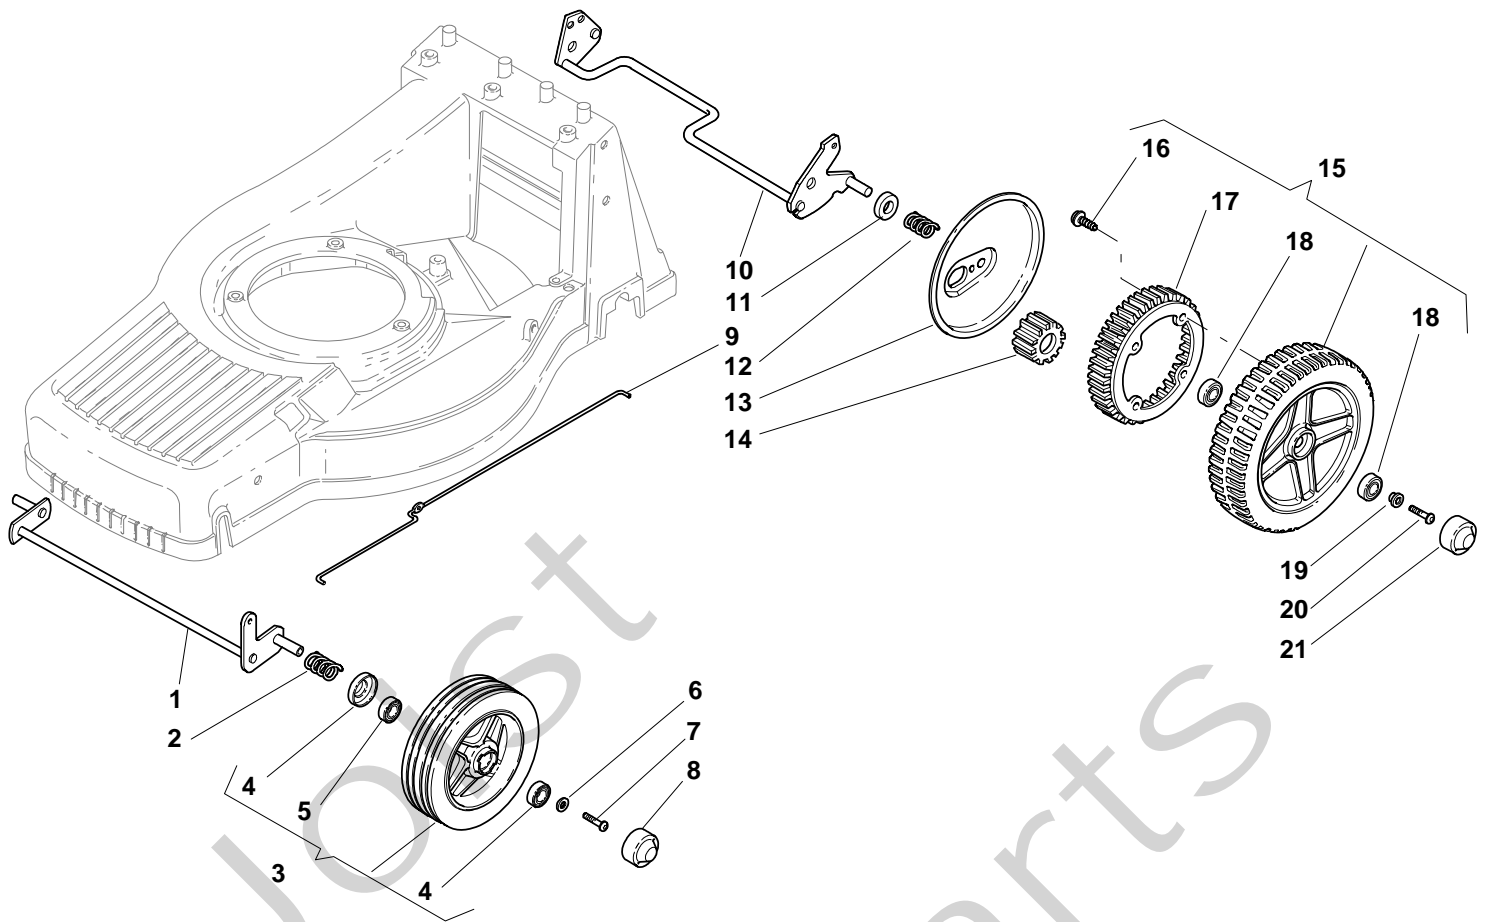

Pos. Fig.	Antal Quantity	Art No Part No	Benämning	Description	Anmärkning Notes
1	1	81002829/0	Hjulaxel	Axle, Front Wheels	554
2	2	22430210/0	Fjäder	Spring	
3	2	381007384/0	Hjul m.lager	Wheel	
4	2	22160522/0	Dammskydd	Dust Cover	
5	4	19216039/0	Kullager	Bearing	
6	2	12521460/0	Bricka	Washer	
7	2	112735662/1	Skruv	Screw	
8	2	22110379/0	Navkapsel	Hub Cap	
9	1	22033324/0	Höjdinst.stång	Rod, Height Adjustment Control	554
10	1	81002823/0	Hjulaxel	Axle, Rear Wheels	
11	2	22170810/0	Distans	Spacer	
12	2	22430215/0	Fjäder	Spring	
13	2	22600127/0	Hjulskydd	Protection, Wheel	
14	2	22570126/0	Drev	Pinion	
15	2	81007368/0	Hjul m.lager	Wheel	554
16	8	12728210/0	Skruv	Screw	
17	2	22120108/0	Ringdrev	Ring Gear	
18	4	19216038/0	Lager	Bearing	
19	2	22671655/0	Bricka	Washer	
20	2	12735592/0	Skruv	Screw	
21	2	22110380/0	Navkapsel	Hub Cap