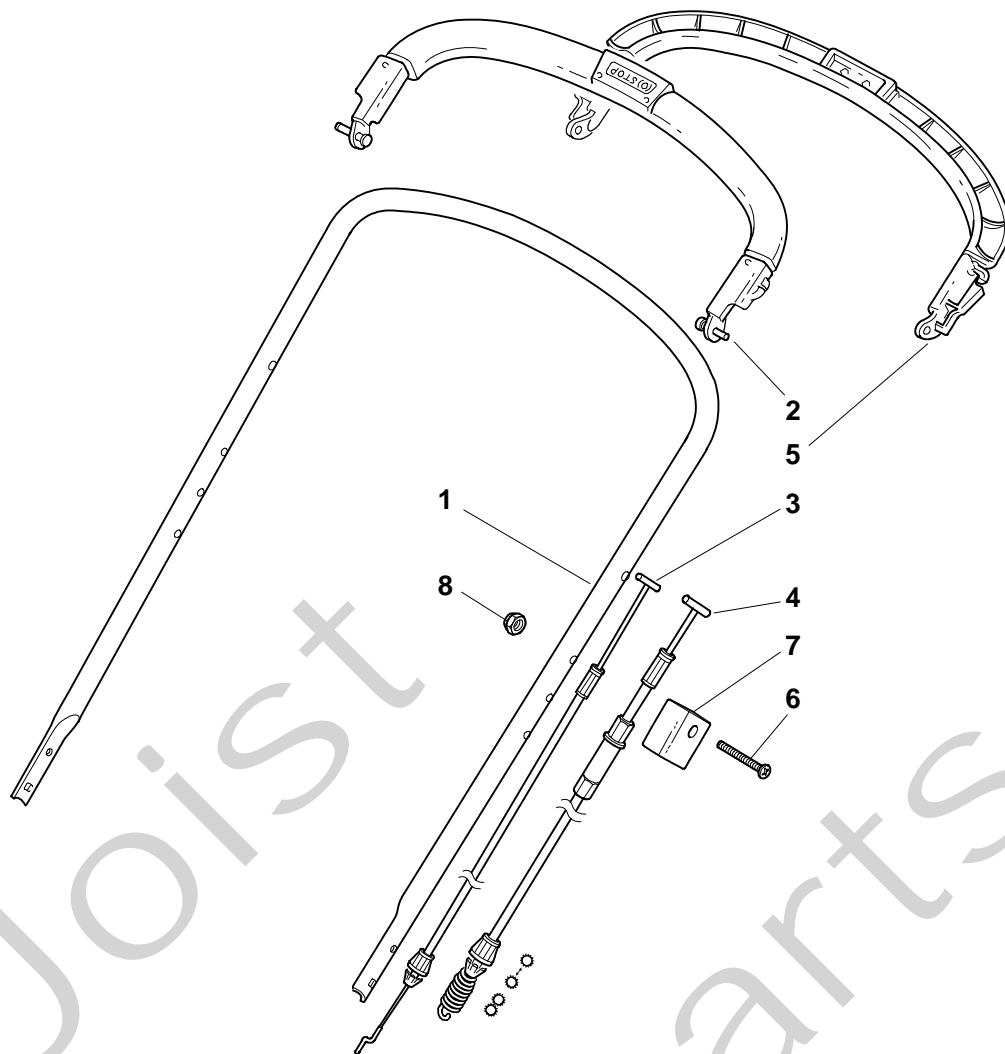

STIGA®

Pos. Fig.	Antal Quantity	Art No Part No	Benämning	Description	Anmärkning Notes
1	1	81003753/0	Chassi	Deck Yellow	554
2	3	112735108/1	Skruv	Screw	
3	1	22060169/0	Skydd	Case	554 Avs
4	3	12728300/0	Skruv	Screw	
9	1	12728300/0	Skruv	Screw	
10	1	22108277/0	Bakstam	Rear Conveyor Assy	504 - 554
11	3	12735664/0	Skruv	Screw	
15	1	22109531/0	Lock	Cover	
16	1	81008658/1	Skruvsats	Outfit, Supports	
21	2	22545160/0	Överfall	Plate	
22	2	12735664/0	Skruv	Screw	
23	2	12604898/0	Låsbricka	Crown Fastener	
24	1	22446181/0	Fjäder	Spring	
25	2	22785153/0	Bussning	Support, Gear Box	
26	4	12735664/0	Skruv	Screw	
31	1	22399808/0	Handtag	Knob	
32	1	22321515/0	Höjdinst.spak	Lever, Height Adjustment	
33	2	12735661/0	Skruv	Screw	
34	2	12728300/0	Skruv	Screw	
35	1	22735563/0	Höjdinst.sektor	Sector, Height Adjustment	
37	1	22820055/0	Plugg-gul	Cap	554 Avs
38	1	12604899/0	Låsbricka	Crown Fastener	554 Avs
41	1	22140232/0	Mulchplugg	Deflector	

Pos. Fig.	Antal Quantity	Art No Part No	Benämning	Description	Anmärkning Notes
1	1	81007128/0	Gaswire	Cable, Trottle	
2	1	12523040/0	Bricka	Washer	
3	1	12727787/0	Skruv	Screw	

TURBO 55 4S RENTAL B - Model Year 2010

Pos. Fig.	Antal Quantity	Art No Part No	Benämning	Description	Anmärkning Notes
1	1	81006632/1	Styre-överdel	Handle, Upper Part	504 - 554
2	1	81003298/1	Reglagebygel	Lever, Engine Brake	
3	1	81000692/0	Motorbromswire	Cable, Thread Motor Brake	
4	1	81000697/0	Kopplingswire	Cable, Rear Drive	
5	1	81003297/1	Reglagebygel-drivning	Driving Lever	
6	1	12727783/0	Skruv	Screw	
7	1	22551640/0	Wirefäste	Plate	
8	1	12154510/0	Mutter	Nut	