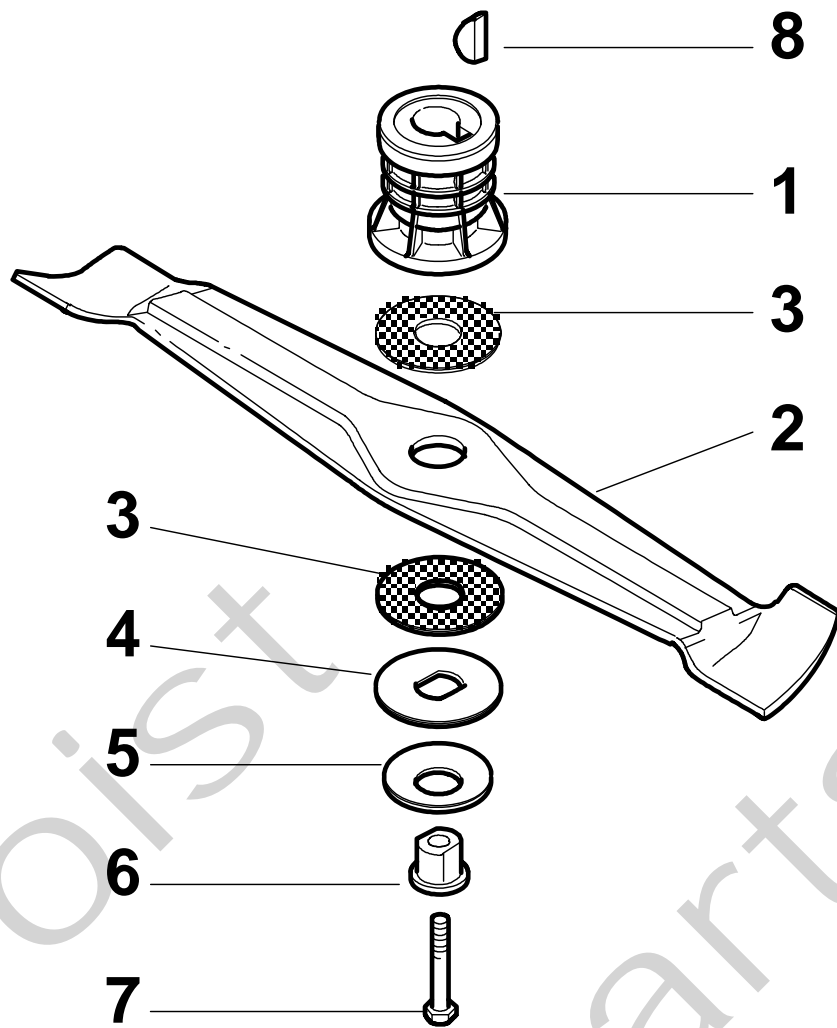

Pos. Fig.	Antal Quantity	Art No Part No	Benämning	Description	Anmärkning Notes
1	1	122465619/0	Nav	Hub	
2	1	81004134/0	Kniv	Blade Winged	
3	2	22672111/0	Friktionsskiva	Clutch Washer	
4	1	22672105/0	Bricka	Washer	
5	1	12508120/0	Tallr ksbricka	Cupped Spring	
6	1	22041940/0	Bussning	Clutch Bush	
7	1	12736850/0	Skruv	Screw	
8	1	12139100/0	Kil	Key