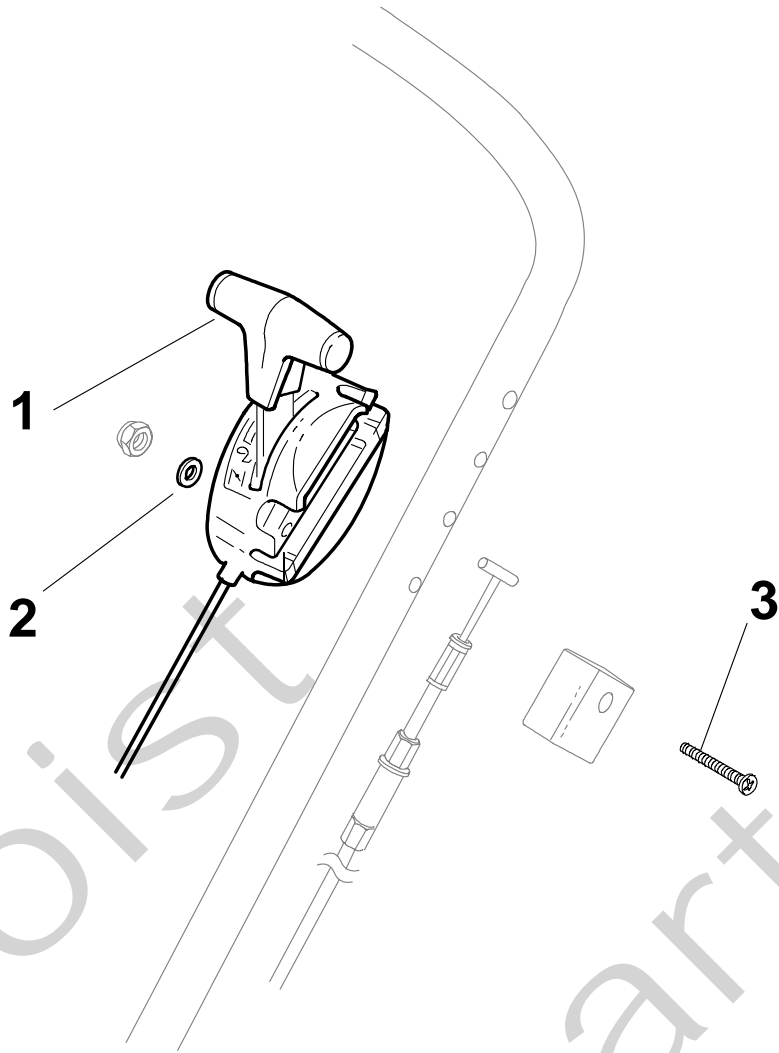

Pos. Fig.	Antal Quantity	Art No Part No	Benämning	Description	Anmärkning Notes
1	1	81007128/0	Gaswire	Cable, Trottle	(B&S)
2	1	12523040/0	Bricka	Washer	
3	1	12727787/0	Skruv	Screw	

Pos. Fig.	Antal Quantity	Art No Part No	Benämning	Description	Anmärkning Notes
1	1	81006618/1	Styre-överdel	Handle, Upper Part	504 - 554
2	1	81003298/1	Reglagebygel	Lever, Engine Brake	
3	1	81000692/0	Motorbromswire	Cable, Thread Motor Brake	
4	1	81000697/0	Kopplingswire	Cable, Rear Drive	
5	1	81003297/1	Reglagebygel-drivning	Driving Lever	
6	1	12727783/0	Skruv	Screw	
7	1	22551640/0	Wirefäste	Plate	
8	1	12154510/0	Mutter	Nut	