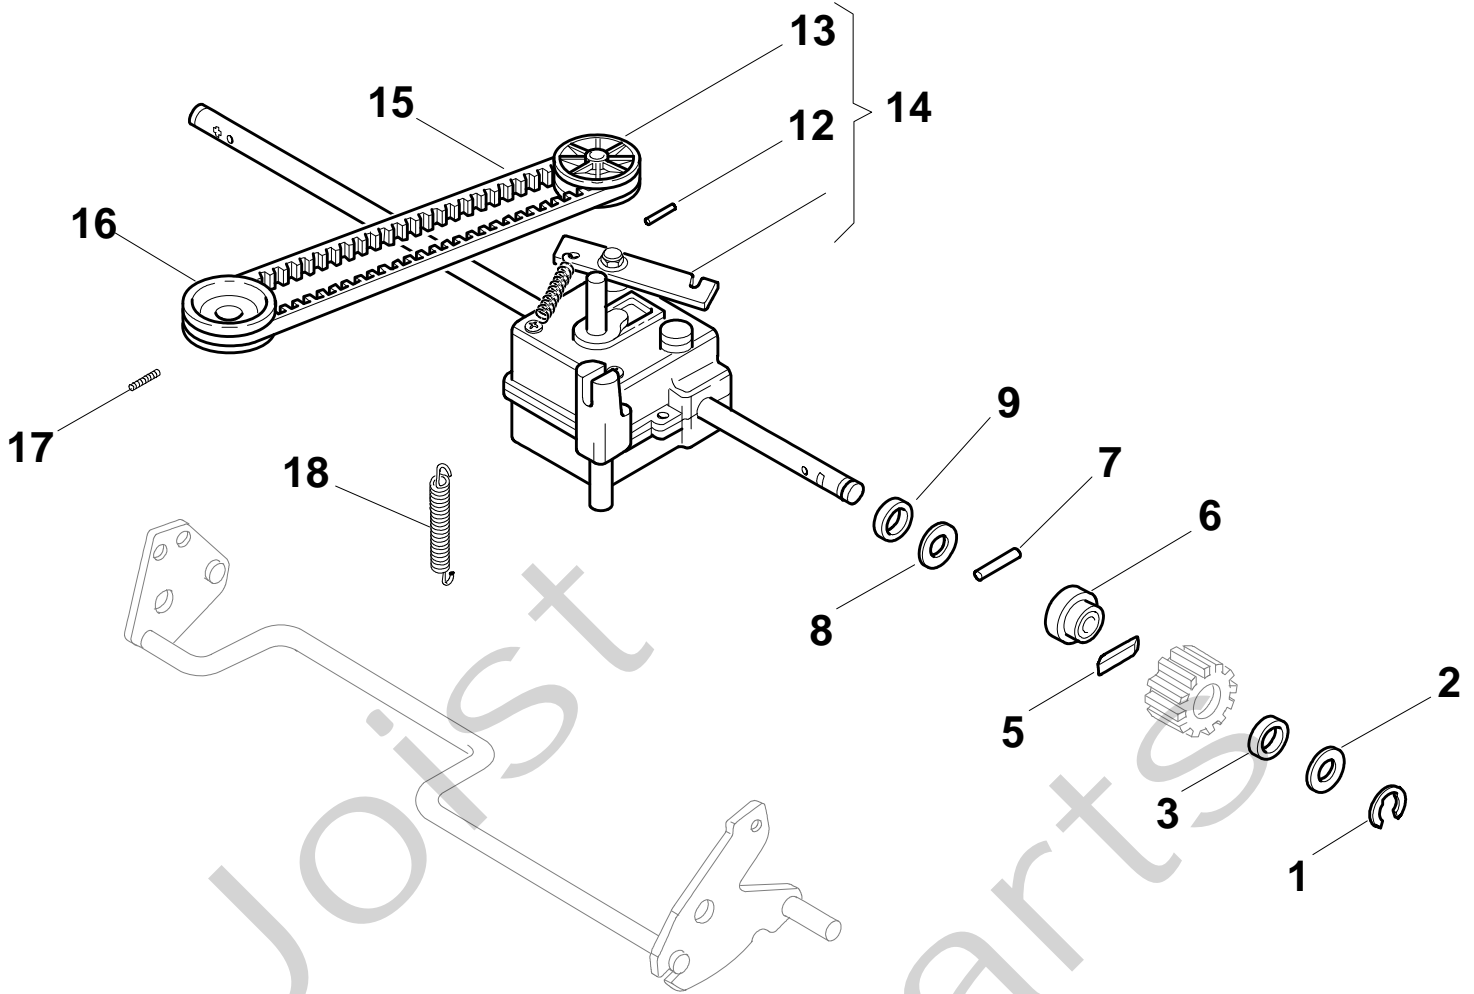

Pos. Fig.	Antal Quantity	Art No Part No	Benämning	Description	Anmärkning Notes
1	2	12000957/0	Låsring	Benzing	
2	2	12520032/0	Bricka	Washer	
3	2	22160520/0	Dammskydd	Dust Cover	
5	2	22076645/0	Kil	Key	
6	2	22170630/0	Distans	Spacer	
7	2	22753002/0	Stift	Pin	
8	2	12520032/0	Bricka	Washer	
9	2	19035152/0	Tätningring	Or Ring	
12	1	12620310/0	Stift	Pin	
13	1	22601913/0	Remskiva	Pulley	
14	1	81003085/0	Transmission	Gear Box	504 - 554
15	1	35064383/0	Drivrem	Belt	554
16	1	122601921/0	Remskiva	Pulley	
16	1	22601918/0	Remskiva	Pulley	
17	1	12714312/0	Stift	Dowel	
18	1	22450434/0	Fjäder	Spring