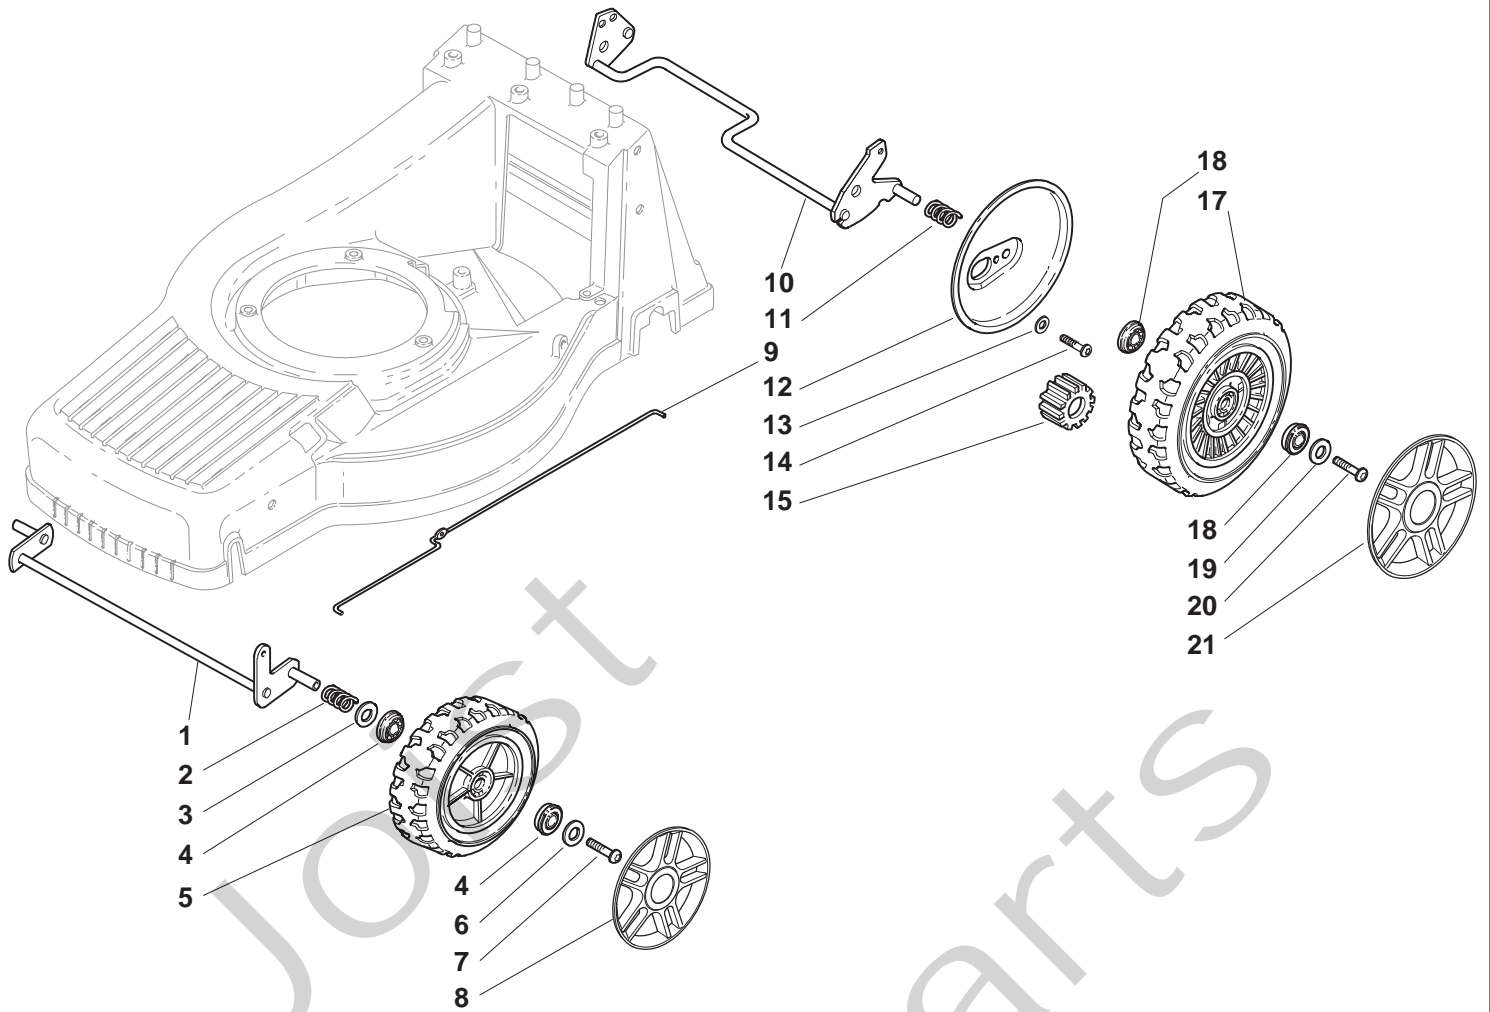

TURBO 55 SE RENTAL B - Model Year 2010

Pos. Fig.	Antal Quantity	Art No Part No	Benämning	Description	Anmärkning Notes
1	1	81002847/0	Hjulaxel	Axle, Front Wheels	
2	2	22430210/0	Fjäder	Spring	
3	2	12521370/0	Bricka	Washer	
4	4	22122200/0	Kullager	Bearing	
5	2	81007351/0	Hjul	Wheel	
6	2	12521460/0	Bricka	Washer	
7	2	112735662/1	Skruv	Screw	
8	2	22110491/0	Navkapsel	Hub Cap Grey	
9	1	22033323/0	Höjdinst.stång	Rod, Height Adjustment Control	
10	1	81002823/0	Hjulaxel	Axle, Rear Wheels	
11	2	22430215/0	Fjäder	Spring	
12	2	22600121/0	Hjulskydd	Protection, Wheel	
13	2	12521460/0	Bricka	Washer	
14	2	112735662/1	Skruv	Screw	
15	2	22570125/0	Drev	Pinion	
16	2	19216038/0	Lager	Bearing	
17	2	81007362/0	Hjul	Wheel	
18	2	22122201/0	Kullager	Bearing	
19	2	12521460/0	Bricka	Washer	
20	2	112735662/1	Skruv	Screw	
21	2	381004364/0	Navkapsel	Hub Cap