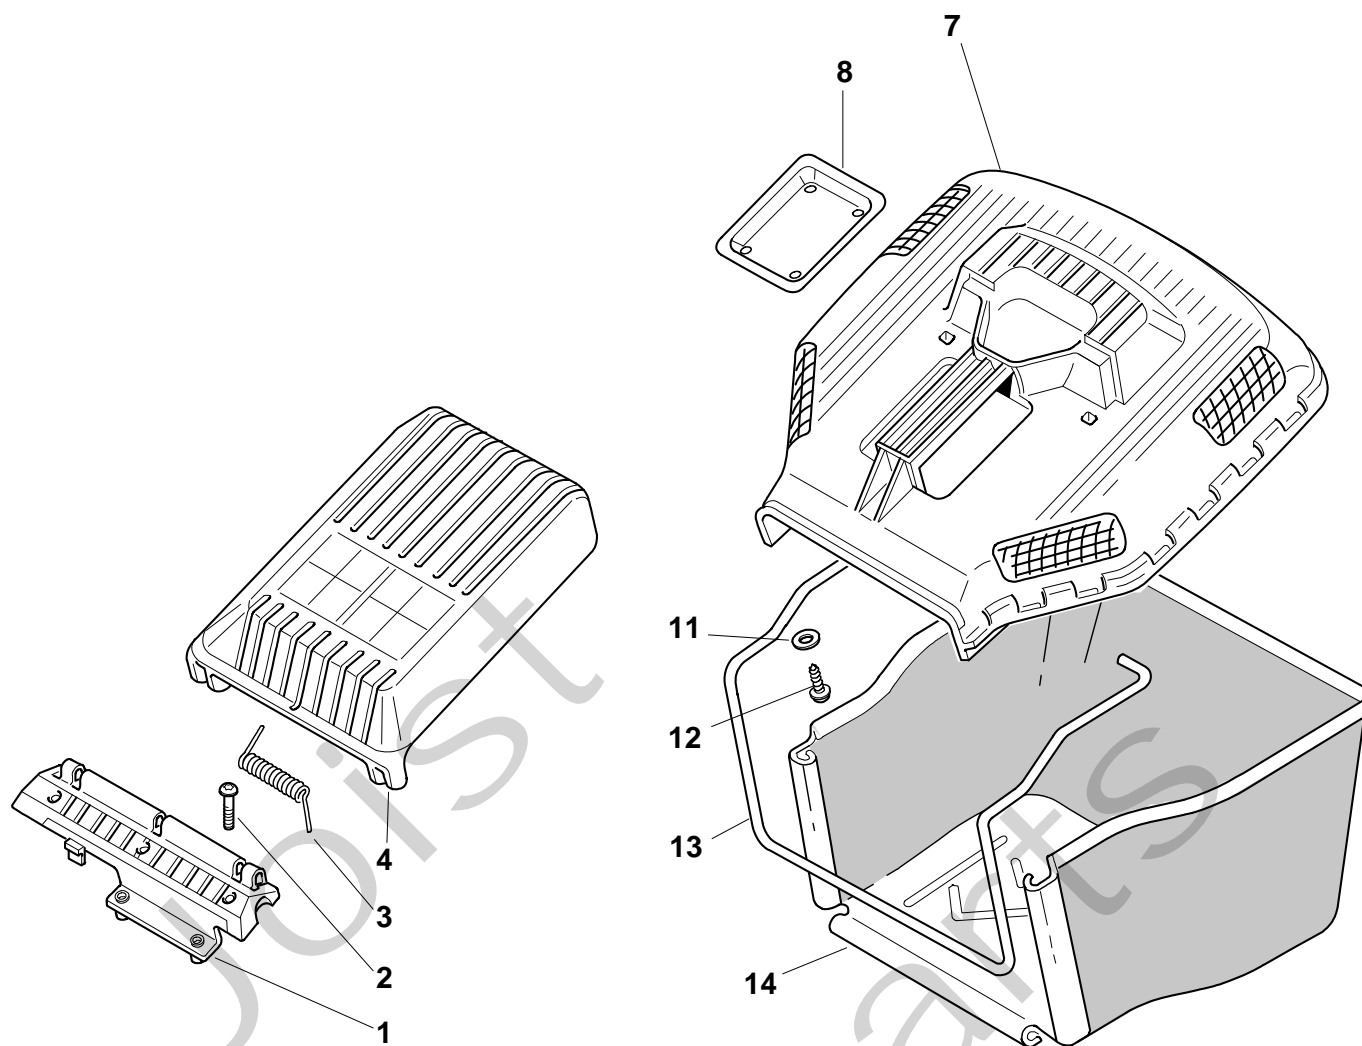

Pos. Fig.	Antal Quantity	Art No Part No	Benämning	Description	Anmärkning Notes
1	1	22785179/0	Luckfäste	Support, Black	504-554
2	3	12735664/0	Skruv	Screw	
3	1	22450443/0	Fjäder	Spring	
4	1	22600068/1	Lucka	Stone-Guard	504-554
7	1	22486095/0	Uppsamlare-överdel	Grass-Box, Upper Part	504-554
8	1	22486098/0	Platta	Plate	
11	2	12521460/0	Bricka	Washer	
12	2	12728300/0	Skruv	Screw	
13	1	22608528/0	Trådbygel	Stiffening Lower	504-554
14	1	81002235/0	Uppsamlingsäck	Box, Fabric	504-554