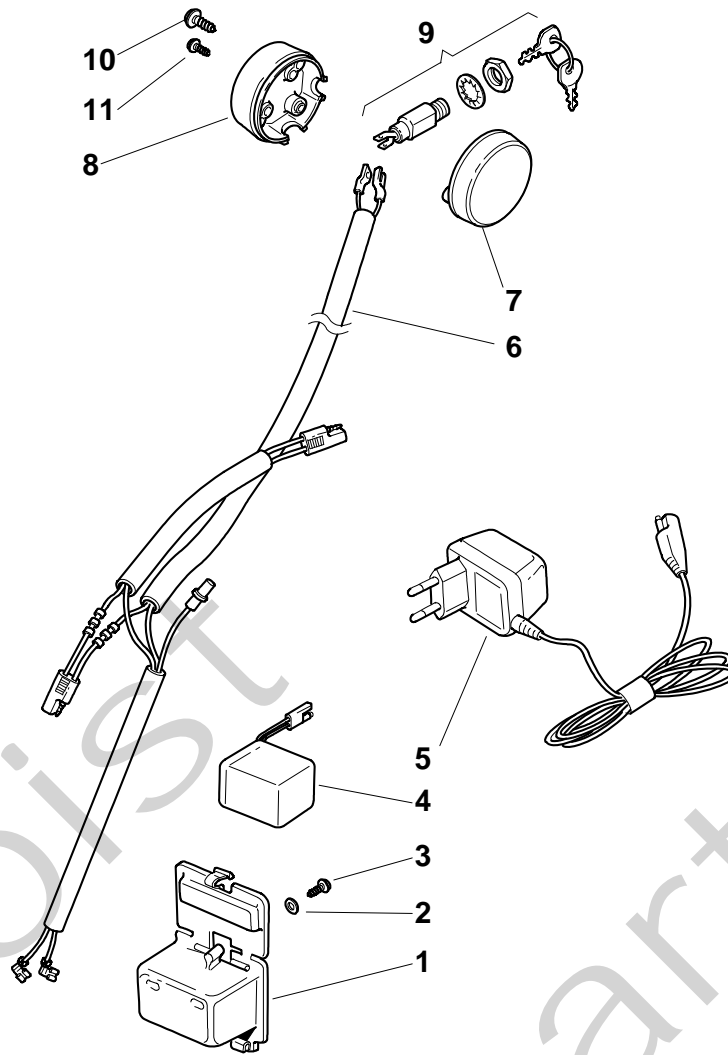

STIGA®

TURBO 55 SE RENTAL B - Model Year 2010

Pos. Fig.	Antal Quantity	Art No Part No	Benämning	Description	Anmärkning Notes
1	1	81003753/0	Chassi	Deck Yellow	554
2	3	112735108/1	Skruv	Screw	
3	1	22060169/0		Case	554 Avs
4	3	12728300/0	Skruv	Screw	
9	1	12728300/0	Skruv	Screw	
10	1	22108277/0	Bakstam	Rear Conveyor Assy	504 - 554
11	3	12735664/0	Skruv	Screw	
15	1	22109531/0	Lock	Cover	
16	1	81008658/1	Skruvsats	Outfit, Supports	
21	2	22545160/0	Överfall	Plate	
22	2	12735664/0	Skruv	Screw	
23	2	12604898/0	Låsbricka	Crown Fastener	
24	1	22446181/0	Fjäder	Spring	
25	2	22785153/0	Bussning	Support, Gear Box	
26	4	12735664/0	Skruv	Screw	
31	1	22399808/0	Handtag	Knob	
32	1	22321515/0	Höjdinst.spak	Lever, Height Adjustment	
33	2	12735661/0	Skruv	Screw	
34	2	12728300/0	Skruv	Screw	
35	1	22735563/0	Höjdinst.sektor	Sector, Height Adjustment	
37	1	22820055/0	Plugg-gul	Cap	554 Avs
38	1	12604899/0	Låsbricka	Crown Fastener	554 Avs
41	1	22140232/0	Mulchplugg	Deflector	

Pos. Fig.	Antal Quantity	Art No Part No	Benämning	Description	Anmärkning Notes
1	1	81007128/0	Gaswire	Cable, Trottle	(B&S)
2	1	12523040/0	Bricka	Washer	
3	1	12727787/0	Skruv	Screw	

Pos. Fig.	Antal Quantity	Art No Part No	Benämning	Description	Anmärkning Notes
1	1	81006618/1	Styre-överdel	Handle, Upper Part	504 - 554
2	1	81003298/1	Reglagebygel	Lever, Engine Brake	
3	1	81000692/0	Motorbromswire	Cable, Thread Motor Brake	
4	1	81000697/0	Kopplingswire	Cable, Rear Drive	
5	1	81003297/1	Reglagebygel-drivning	Driving Lever	
6	1	12727783/0	Skruv	Screw	
7	1	22551640/0	Wirefäste	Plate	
8	1	12154510/0	Mutter	Nut	