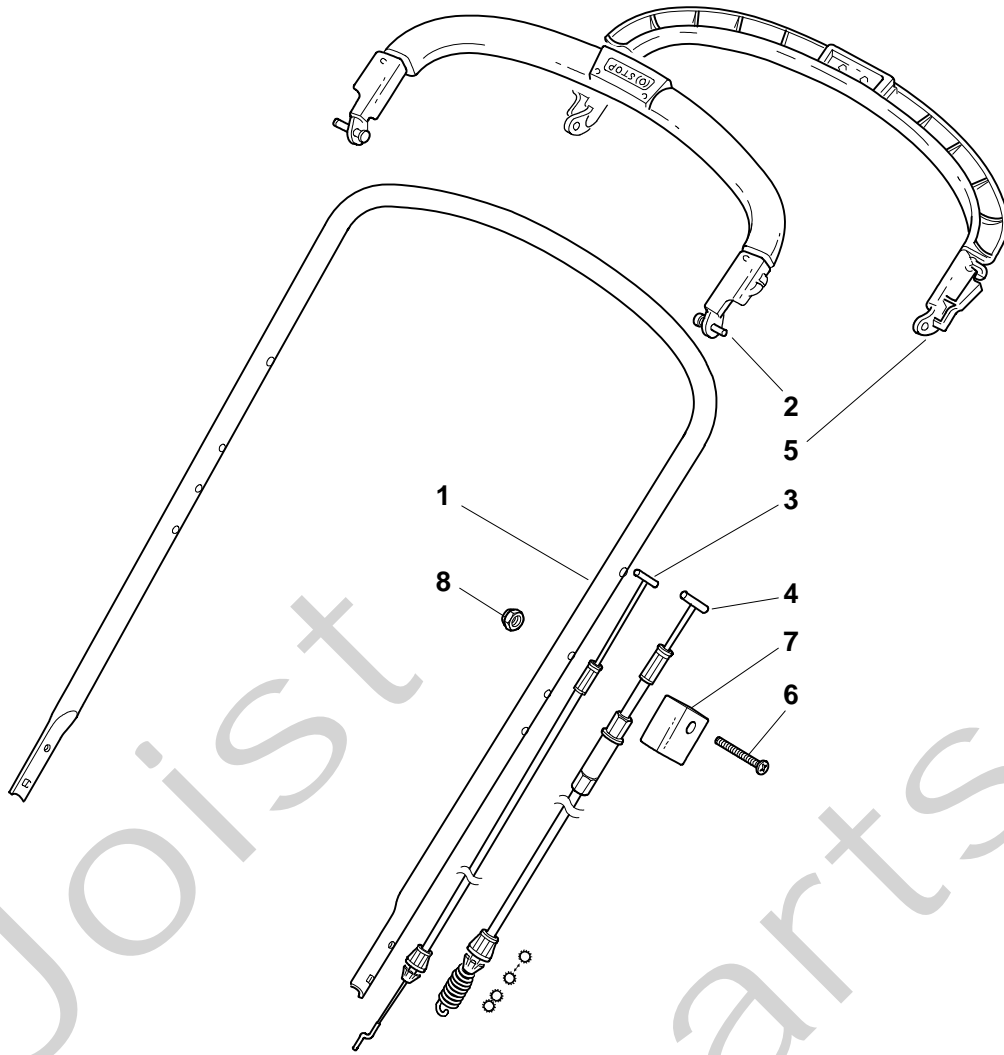

STIGA®

TURBO 55 SE RENTAL B - Model Year 2010

Pos. Fig.	Antal Quantity	Art No Part No	Benämning	Description	Anmärkning Notes
1	1	81003753/0	Chassi	Deck Yellow	554
2	3	112735108/1	Skruv	Screw	
3	1	22060169/0		Case	554 Avs
4	3	12728300/0	Skruv	Screw	
9	1	12728300/0	Skruv	Screw	
10	1	22108277/0	Bakstam	Rear Conveyor Assy	504 - 554
11	3	12735664/0	Skruv	Screw	
15	1	22109531/0	Lock	Cover	
16	1	81008658/1	Skruvsats	Outfit, Supports	
21	2	22545160/0	Överfall	Plate	
22	2	12735664/0	Skruv	Screw	
23	2	12604898/0	Låsbricka	Crown Fastener	
24	1	22446181/0	Fjäder	Spring	
25	2	22785153/0	Bussning	Support, Gear Box	
26	4	12735664/0	Skruv	Screw	
31	1	22399808/0	Handtag	Knob	
32	1	22321515/0	Höjdinst.spak	Lever, Height Adjustment	
33	2	12735661/0	Skruv	Screw	
34	2	12728300/0	Skruv	Screw	
35	1	22735563/0	Höjdinst.sektor	Sector, Height Adjustment	
37	1	22820055/0	Plugg-gul	Cap	554 Avs
38	1	12604899/0	Låsbricka	Crown Fastener	554 Avs
41	1	22140232/0	Mulchplugg	Deflector	

Pos. Fig.	Antal Quantity	Art No Part No	Benämning	Description	Anmärkning Notes
1	1	81007128/0	Gaswire	Cable, Trottle	(B&S)
2	1	12523040/0	Bricka	Washer	
3	1	12727787/0	Skruv	Screw	

Pos. Fig.	Antal Quantity	Art No Part No	Benämning	Description	Anmärkning Notes
1	1	81006618/1	Styre-överdel	Handle, Upper Part	504 - 554
2	1	81003298/1	Reglagebygel	Lever, Engine Brake	
3	1	81000692/0	Motorbromswire	Cable, Thread Motor Brake	
4	1	81000697/0	Kopplingswire	Cable, Rear Drive	
5	1	81003297/1	Reglagebygel-drivning	Driving Lever	
6	1	12727783/0	Skruv	Screw	
7	1	22551640/0	Wirefäste	Plate	
8	1	12154510/0	Mutter	Nut	