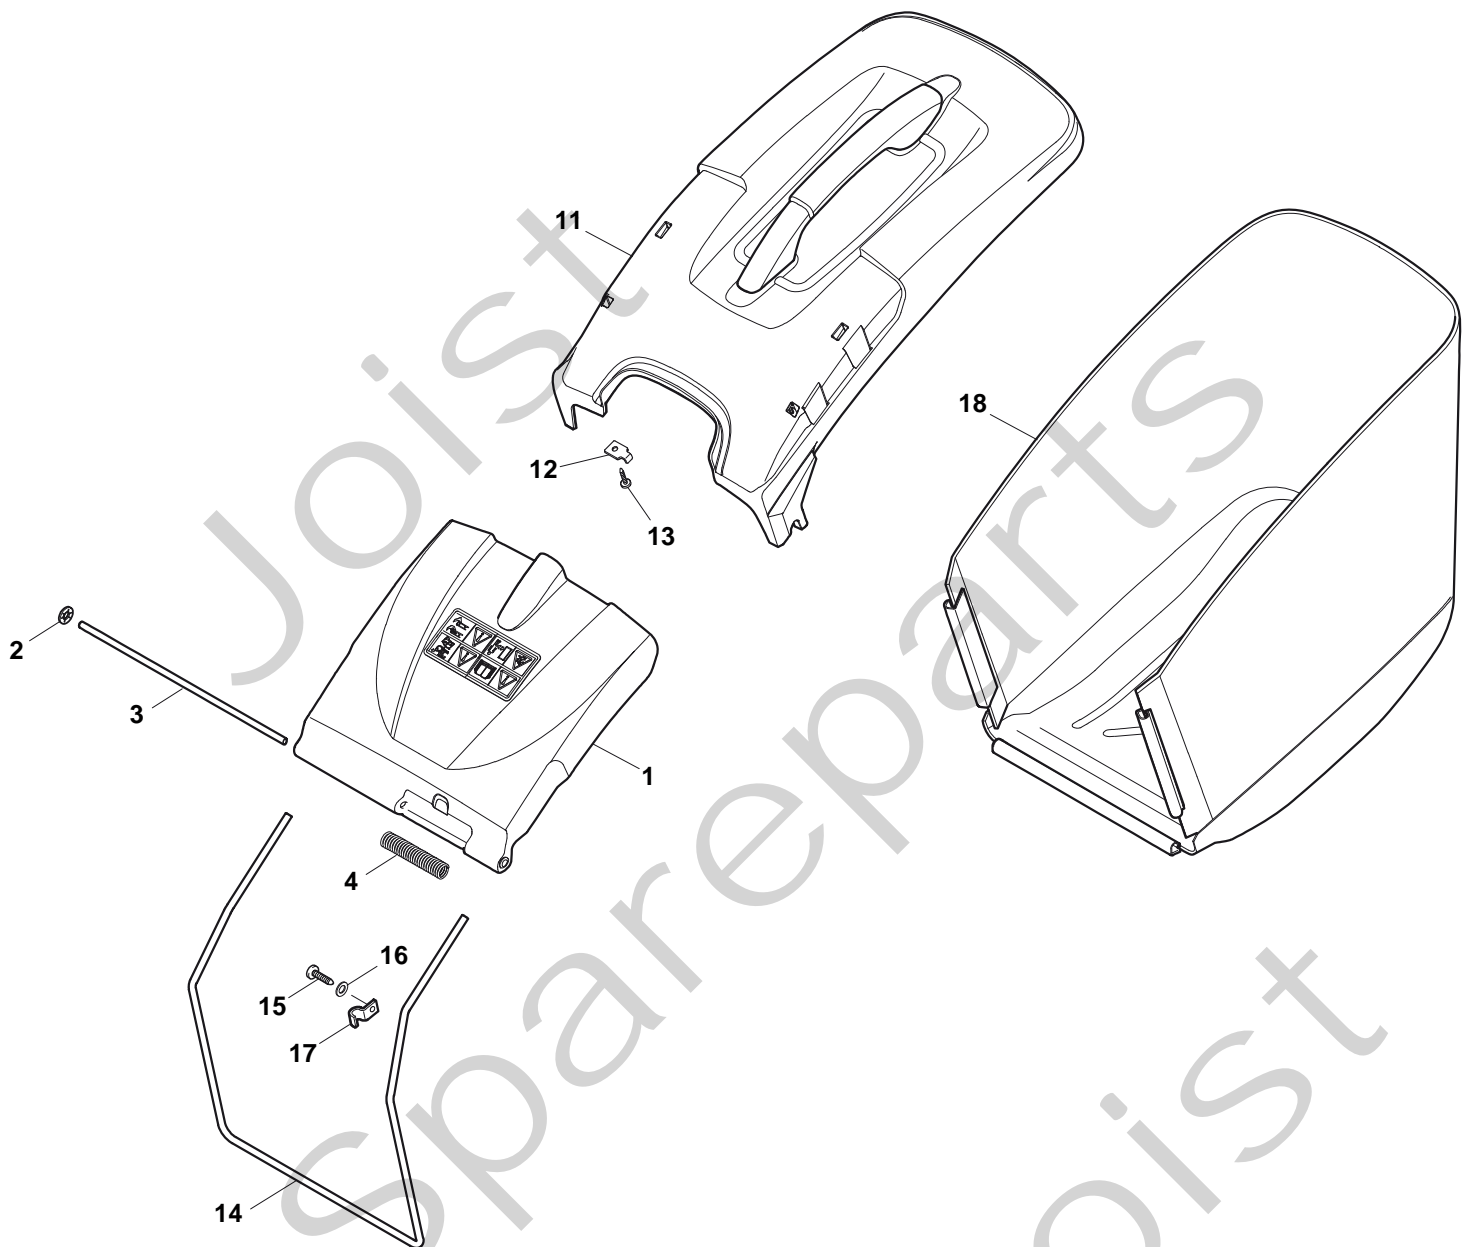

TURBO X3 55 S B

Pos. Fig.	Antal Quantity	Art No Part No	Benämning	Description	Anmärkning Notes
1	1	322600180/3	Lucka	Stone-Guard	
2	2	12604899/0	Låsbricka	Crown Fastener	
3	1	122517863/0	Stift	Pin	
4	1	122450455/1	Fjäder	Spring	
11	1	381486007/0	Uppsamlare-överdel	Grass-Box, Upper	
12	2	322545159/0	Plåt	Plate	
13	2	12728689/0	Skruv	Screw	
14	1	122608542/0	Trådbygel	Stiffening Lower	
15	2	12728689/0	Skruv	Screw	
16	2	12521320/0	Bricka	Washer	
17	2	325774220/0	Plåt	Plate	
18	1	181002298/1	Uppsamlingsäck	Box, Fabric	
18	1	181002302/2	Uppsamlingsäck	Box, Fabric