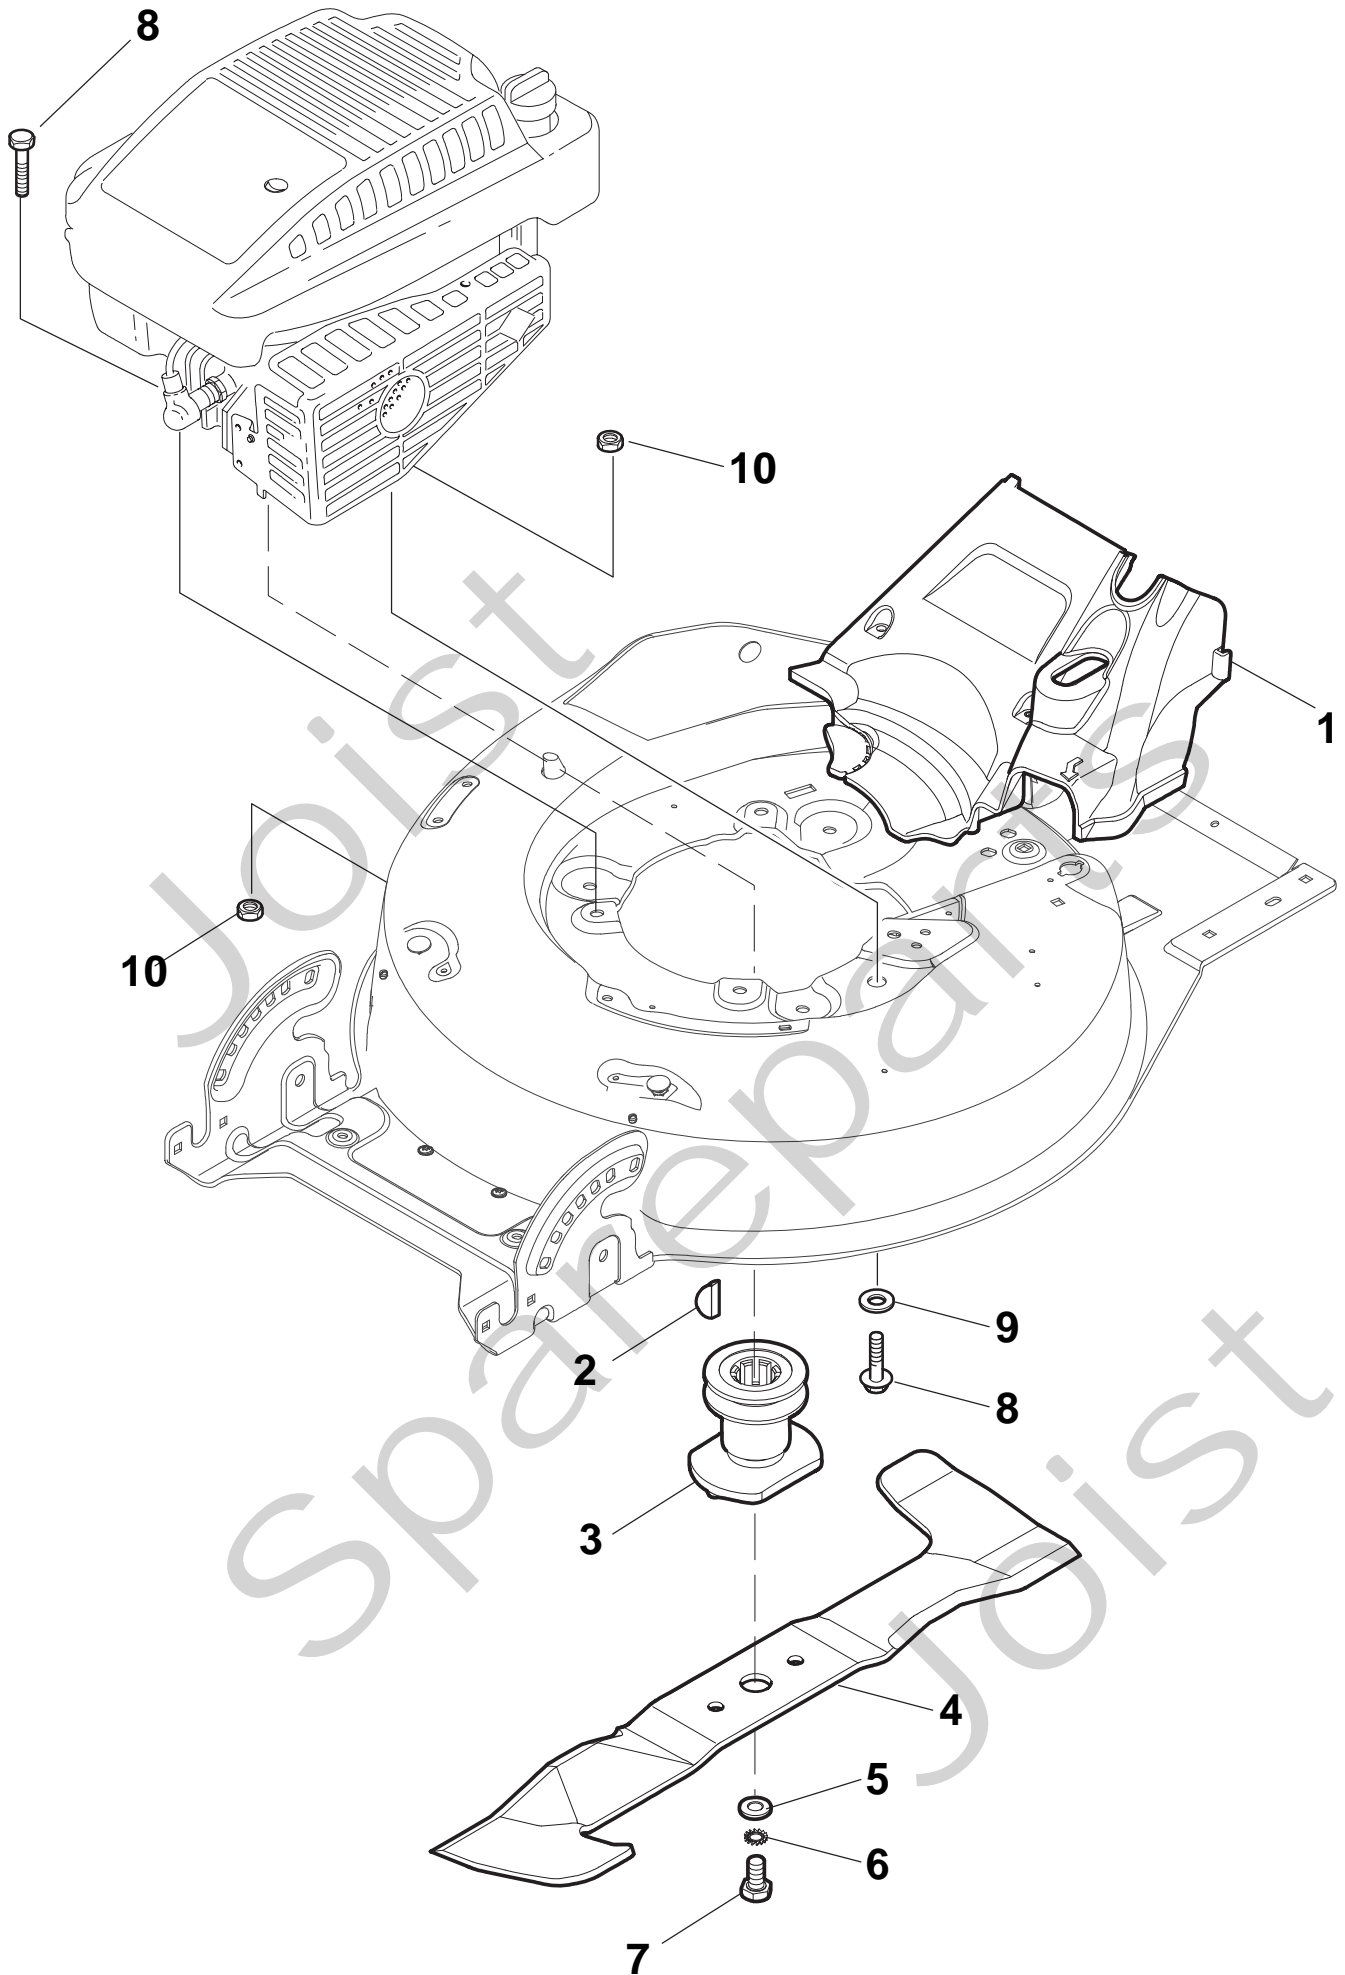

TURBO X3 55 S B

Pos. Fig.	Antal Quantity	Art No Part No	Benämning	Description	Anmärkning Notes
1	1	122570132/0	Drev hö	Pinion L	
2	4	12608600/0	Seeger	Seeger	
3	2	19216035/0	Låsring	Bearing	
4	1	122570131/0	Stift	Pinion R	
5	2	22753000/0	Stift	Pin	
11	1	181003106/0	Transmission	Gear Box	
12	1	122601908/1	Drev vä	Pulley	
13	1	12645705/0	Stift	Pin	
14	1	122033290/0	Justerstång	Adjustment Rod	
15	1	135064392/0	Drivrem X 10	Belt	
21	1	22041957/1	Bussning	Bush	
22	1	22450063/0	Fjäder	Spring	
23	1	22680009/0	Bricka	Washer	
24	1	12154510/0	Mutter	Nut	
25	1	322109550/0	Lock	Cap	

TURBO X3 55 S B

TURBO X3 55 S B

Pos. Fig.	Antal Quantity	Art No Part No	Benämning	Description	Anmärkning Notes
1	1	381302801/0	Hjulaxel-fram	Axle, Front Wheels	
2	4	12815205/0	Skruv	Screw	
3	4	12154510/0	Mutter	Nut	
4	2	112727799/0	Skruv	Screw	
5	2	12523040/0	Bricka	Washer	
6	2	12154510/0	Mutter	Nut	
8	2	381007394/1	Hjul Ø 210	Wheel Ø 210	
9	4	19216035/0	Låsring	Bearing	
10	2	12521350/0	Bricka	Washer	
11	2	12155000/0	Mutter	Nut	
12	2	322110597/0	Navkapsel	Hub Cap	
13	1	381002035/0	Höjdinställn.stång	Rod, Height Adjustment	
14	2	112436051/0	Plåt	Plate	
15	1	122450459/1	Fjäder	Spring	
16	1	381003337/1	Höjdinställningsspak	Lever, Height Adjustment	
17	1	322570202/0	Kåpa	Cover	
21	1	322602012/1	Tryckring	Button	
22	1	122450462/0	Fjäder	Spring	
23	1	12000930/0	Avgasrör	Crown Fastener	
24	1	122033351/1	Justerstång	Rod	
25	1	381002899/0	Hjulaxel-bakre	Axle, Rear Wheels	
26	2	322600179/0	Hjulsydd	Protection, Wheel	
27	6	12728691/0	Skruv	Screw	
28	2	322120113/0	Ringdrev	Ring Gear	
29	2	381007398/1	Hjul Ø 300	Wheel Ø 300	
30	4	19216035/0	Låsring	Bearing	
31	2	12521350/0	Bricka	Washer	
32	2	12155000/0	Mutter	Nut	
33	2	322110598/0	Navkapsel	Hub Cap	