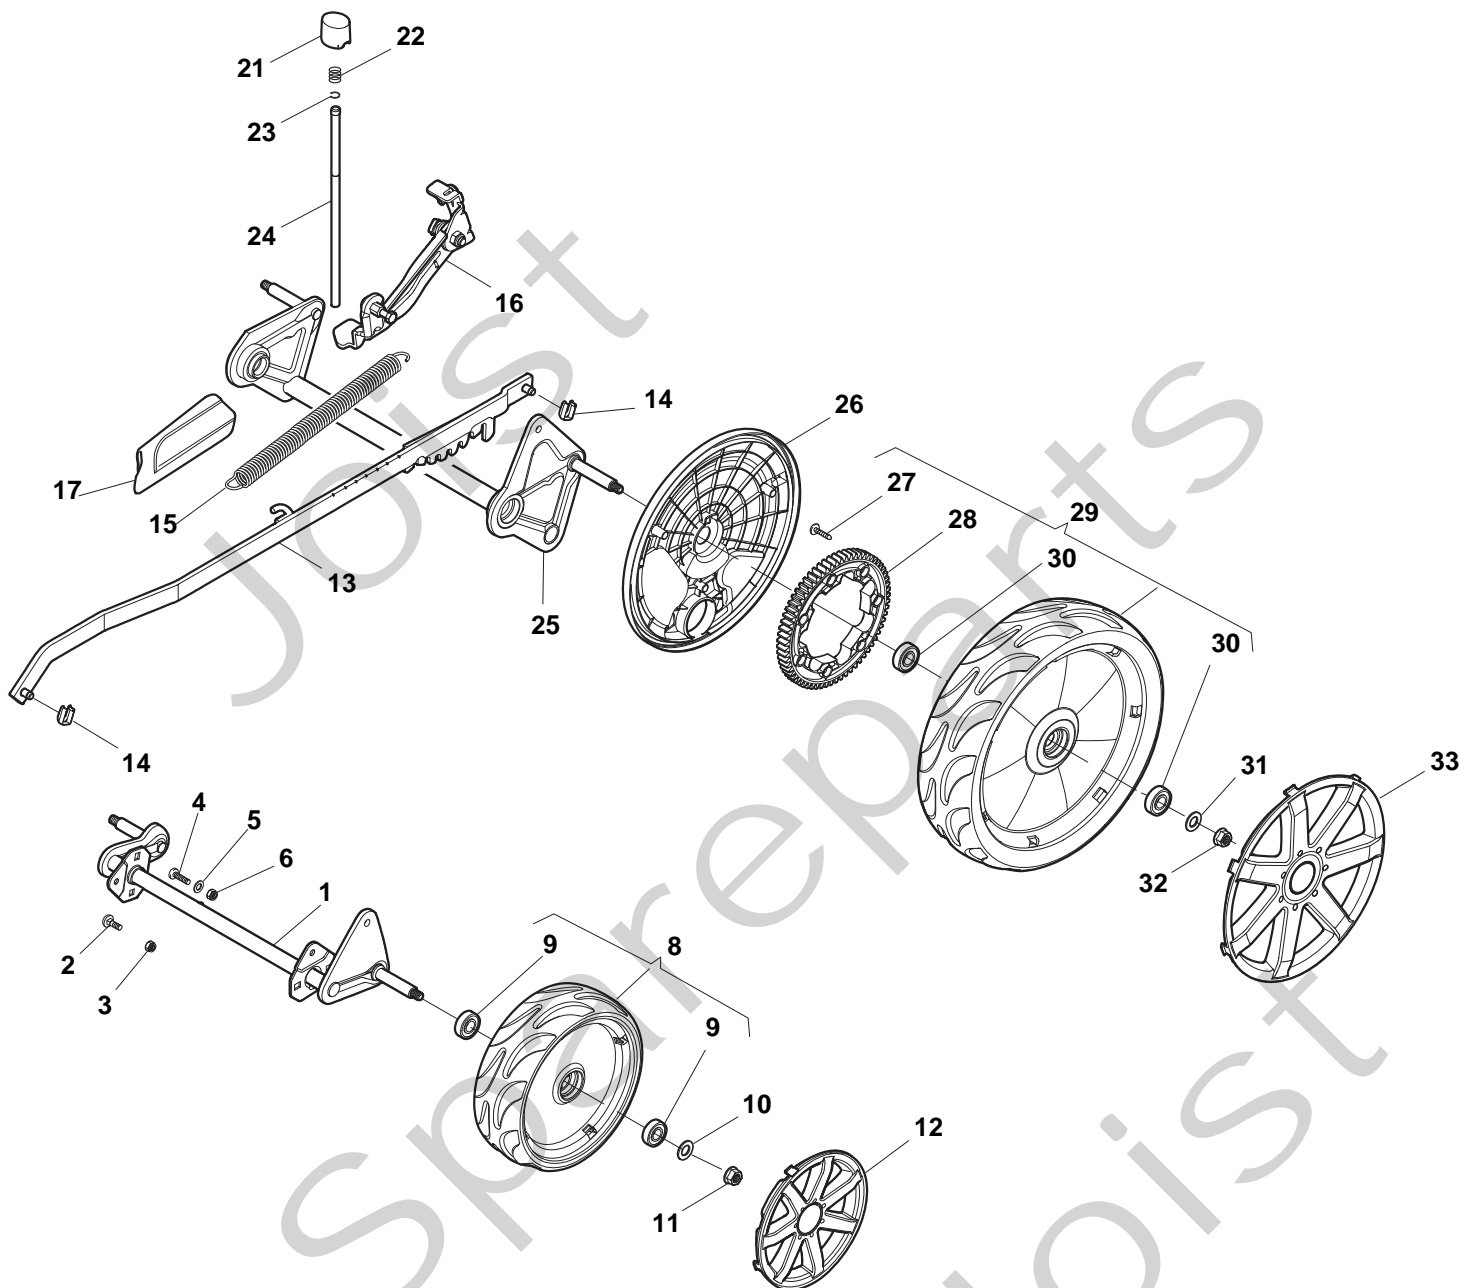

TURBO X3 55 S B

TURBO X3 55 S B

Pos. Fig.	Antal Quantity	Art No Part No	Benämning	Description	Anmärkning Notes
1	1	381302801/0	Hjulaxel-fram	Axle, Front Wheels	
2	4	12815205/0	Skruv	Screw	
3	4	12154510/0	Mutter	Nut	
4	2	112727799/0	Skruv	Screw	
5	2	12523040/0	Bricka	Washer	
6	2	12154510/0	Mutter	Nut	
8	2	381007394/1	Hjul Ø 210	Wheel Ø 210	
9	4	19216035/0	Låsring	Bearing	
10	2	12521350/0	Bricka	Washer	
11	2	12155000/0	Mutter	Nut	
12	2	322110597/0	Navkapsel	Hub Cap	
13	1	381002035/0	Höjdinställn.stång	Rod, Height Adjustment	
14	2	112436051/0	Plåt	Plate	
15	1	122450459/1	Fjäder	Spring	
16	1	381003337/1	Höjdinställningsspak	Lever, Height Adjustment	
17	1	322570202/0	Kåpa	Cover	
21	1	322602012/1	Tryckring	Button	
22	1	122450462/0	Fjäder	Spring	
23	1	12000930/0	Avgasrör	Crown Fastener	
24	1	122033351/1	Justerstång	Rod	
25	1	381002899/0	Hjulaxel-bakre	Axle, Rear Wheels	
26	2	322600179/0	Hjulsydd	Protection, Wheel	
27	6	12728691/0	Skruv	Screw	
28	2	322120113/0	Ringdrev	Ring Gear	
29	2	381007398/1	Hjul Ø 300	Wheel Ø 300	
30	4	19216035/0	Låsring	Bearing	
31	2	12521350/0	Bricka	Washer	
32	2	12155000/0	Mutter	Nut	
33	2	322110598/0	Navkapsel	Hub Cap