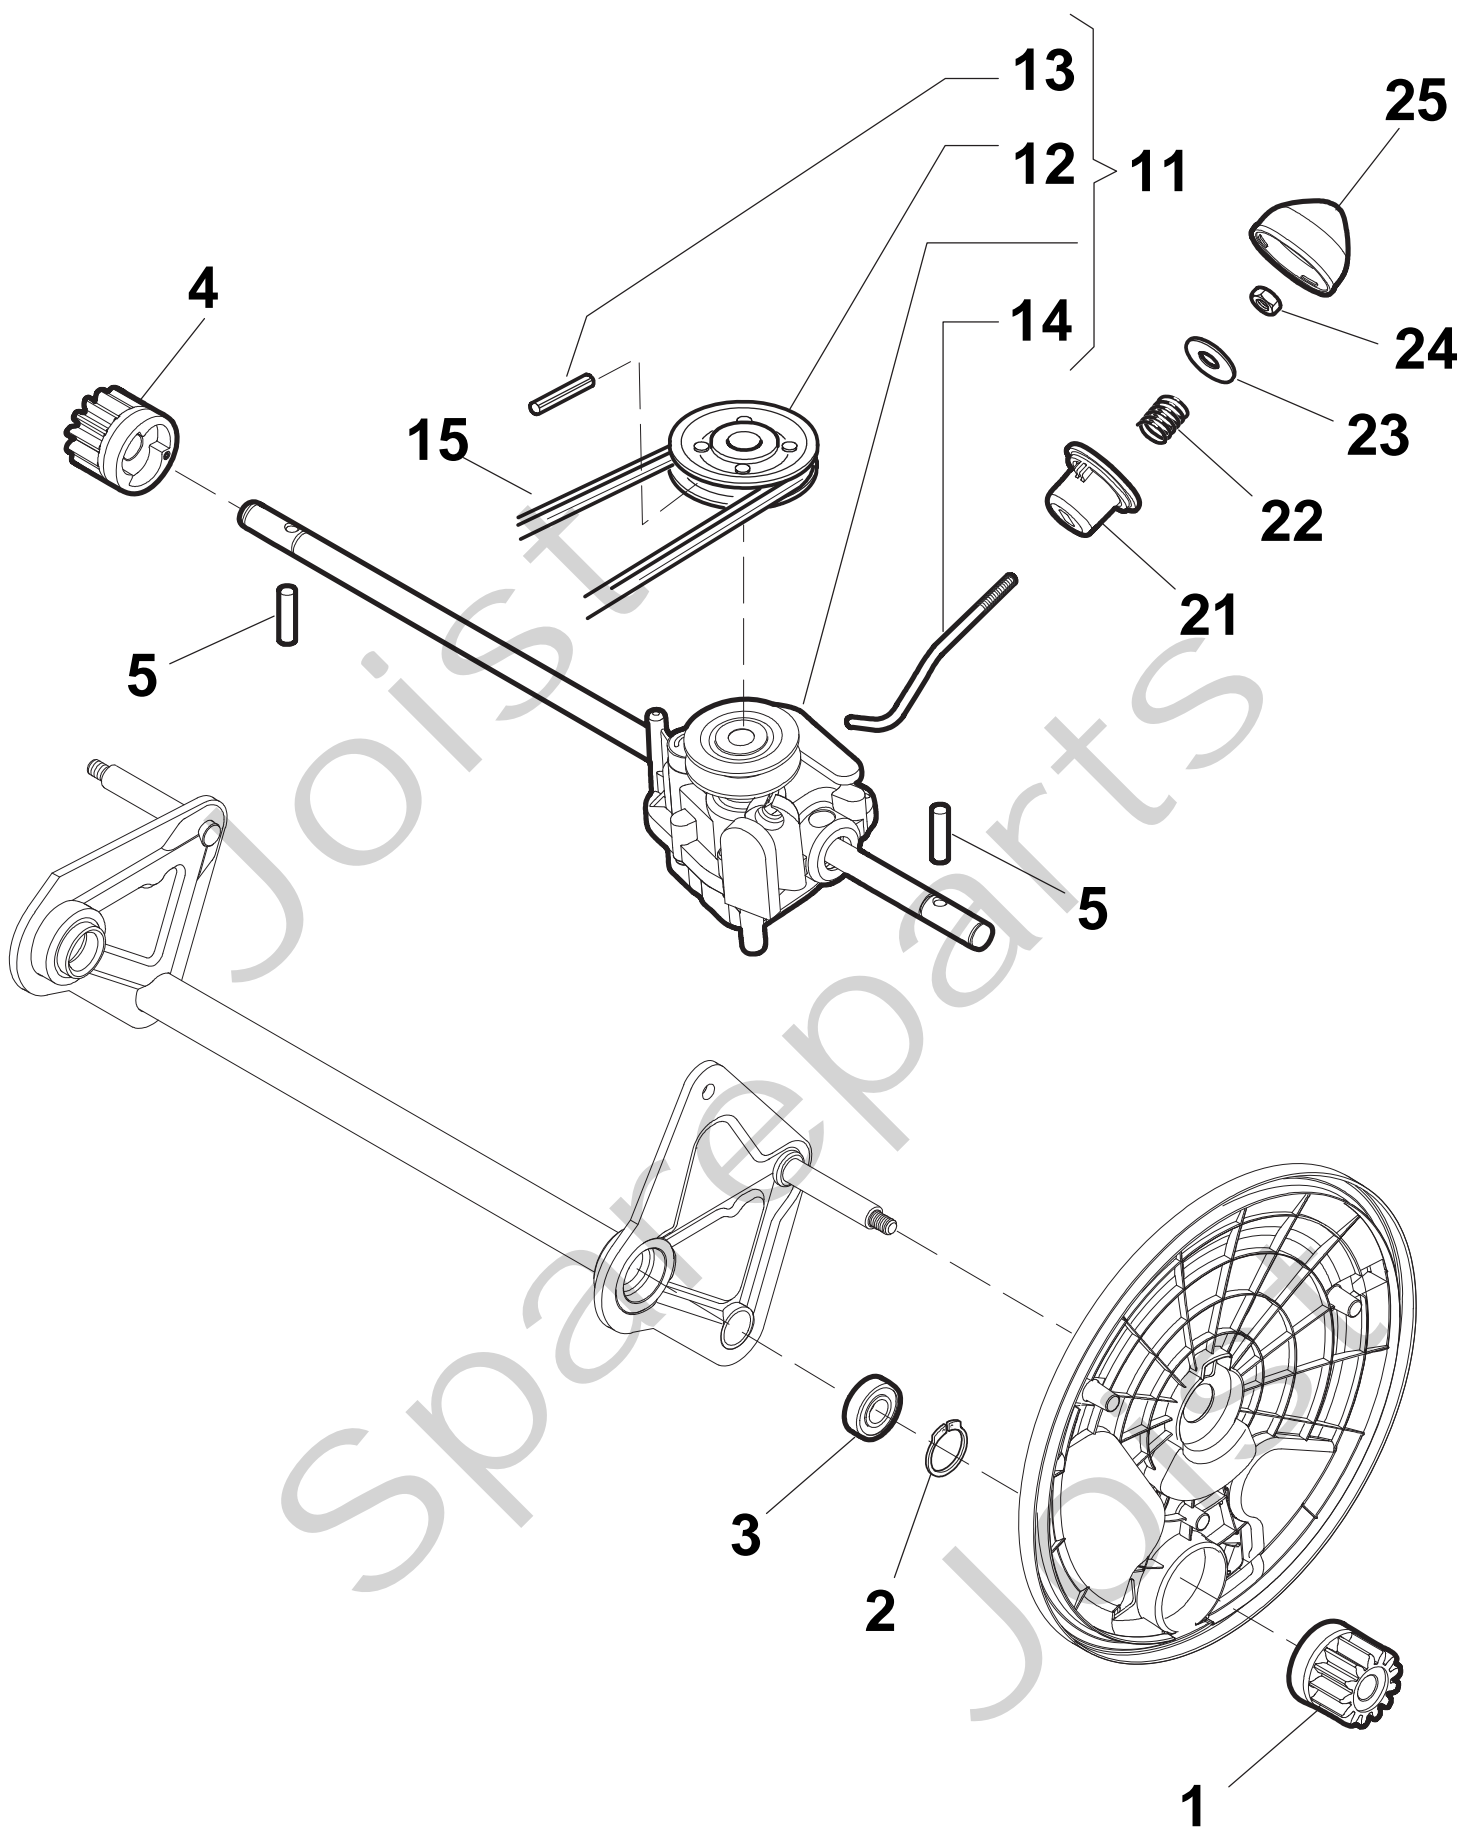

TURBO X3 55 S B

Pos. Fig.	Antal Quantity	Art No Part No	Benämning	Description	Anmärkning Notes
1	1	122570132/0	Drev hö	Pinion L	
2	4	12608600/0	Seeger	Seeger	
3	2	19216035/0	Låsring	Bearing	
4	1	122570131/0	Stift	Pinion R	
5	2	22753000/0	Stift	Pin	
11	1	181003106/0	Transmission	Gear Box	
12	1	122601908/1	Drev vä	Pulley	
13	1	12645705/0	Stift	Pin	
14	1	122033290/0	Justerstång	Adjustment Rod	
15	1	135064392/0	Drivrem X 10	Belt	
21	1	22041957/1	Bussning	Bush	
22	1	22450063/0	Fjäder	Spring	
23	1	22680009/0	Bricka	Washer	
24	1	12154510/0	Mutter	Nut	
25	1	322109550/0	Lock	Cap