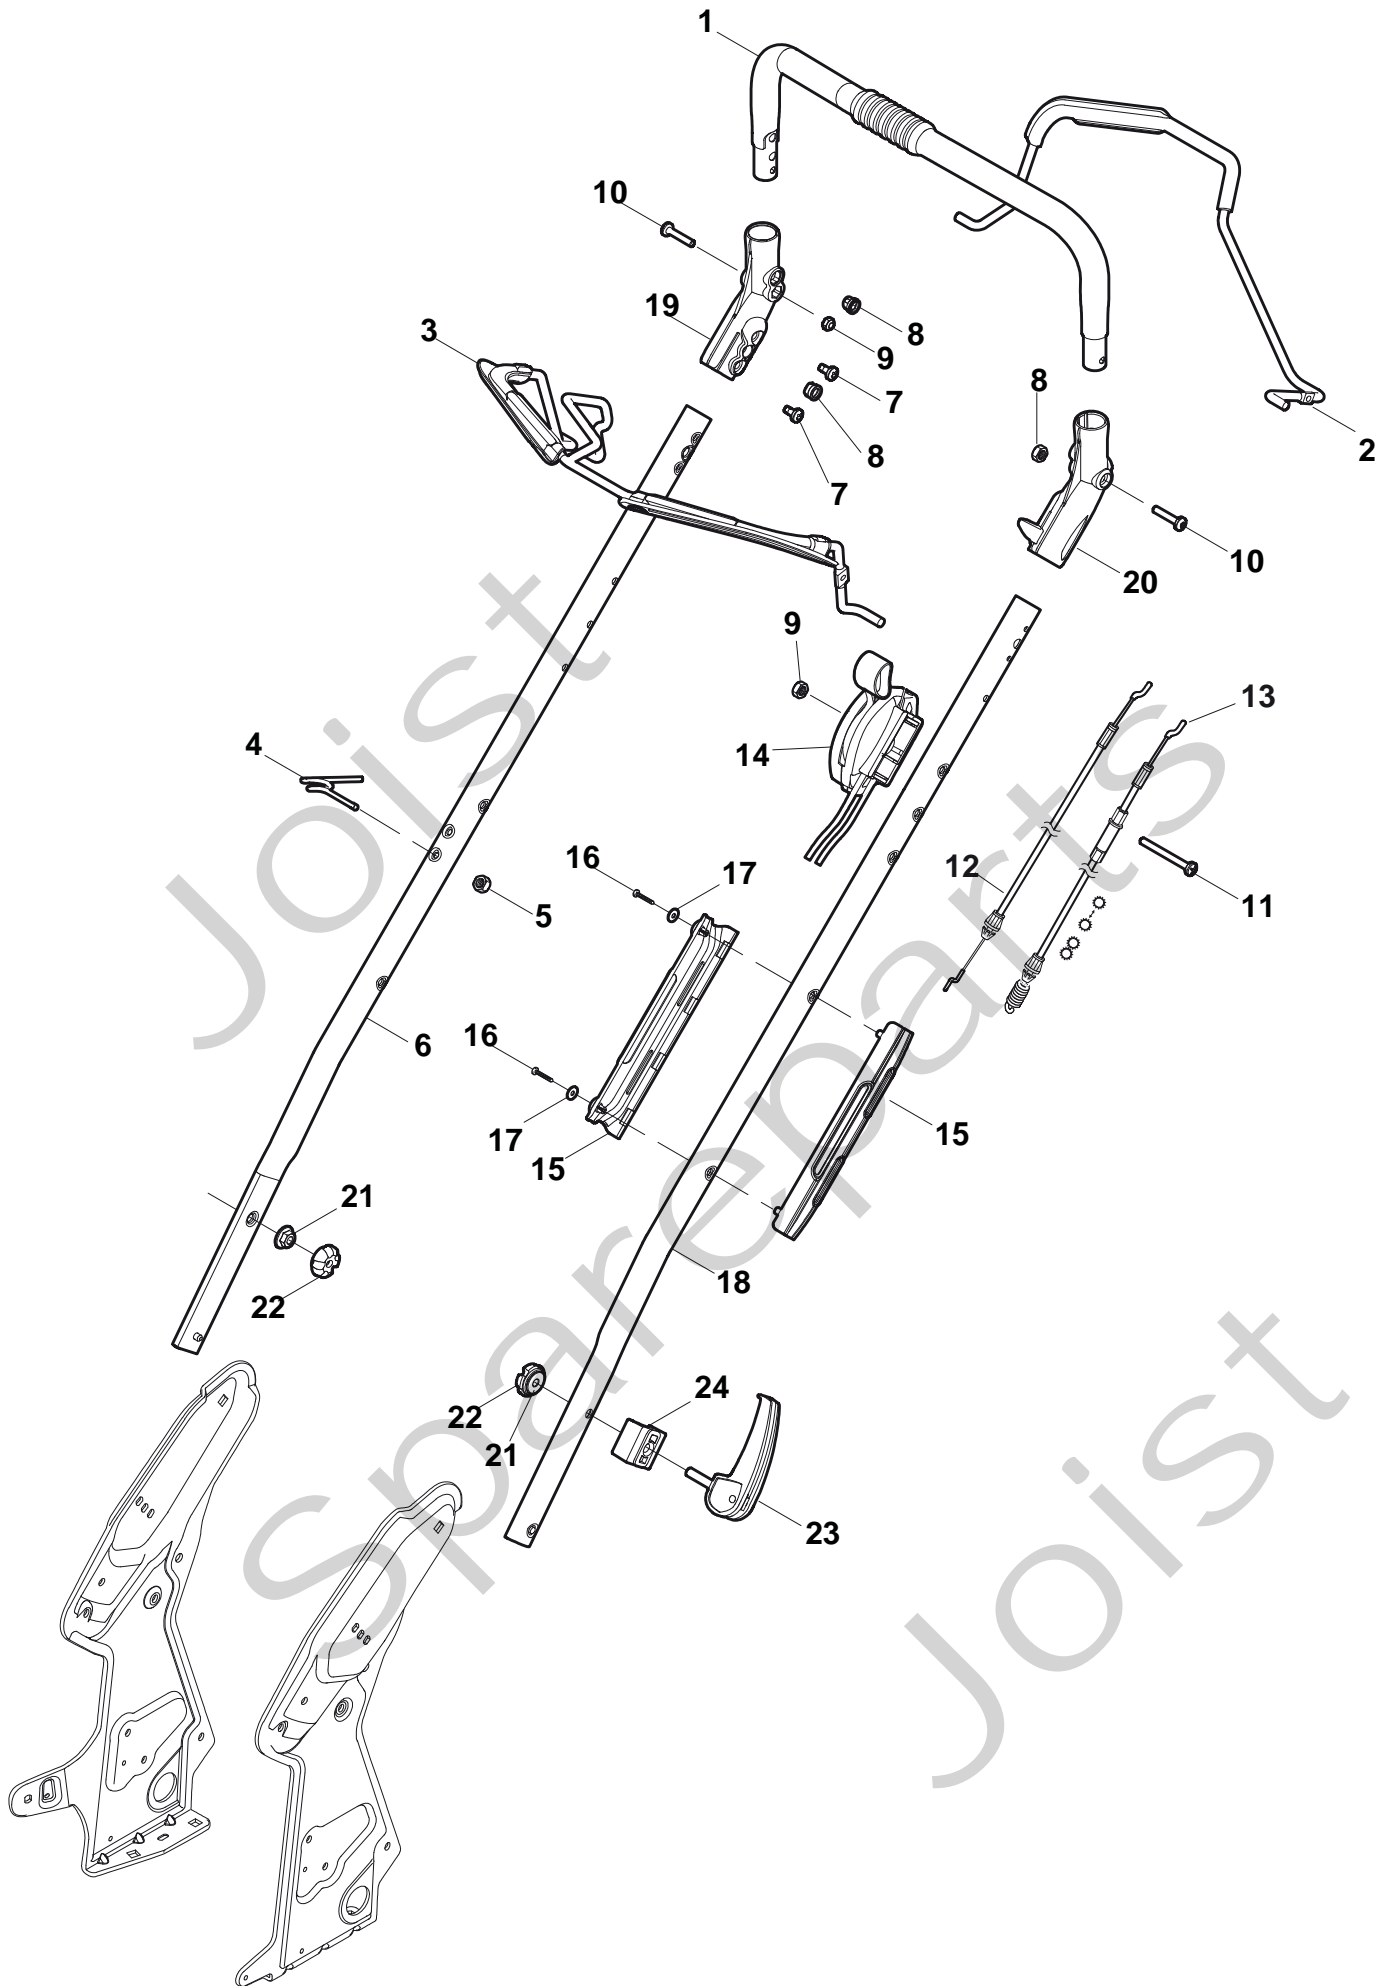

TURBO X3 55 S B

TURBO X3 55 S B

Pos. Fig.	Antal Quantity	Art No Part No	Benämning	Description	Anmärkning Notes
1	1	381006670/2	Handtag	Handgrip	
2	1	381003349/0	Reglagebygel-drivning	Lever, Driving	
3	1	381003344/0	Reglagebygel	Lever, Engine Brake	
4	1	22430309/0	Fjäder	Guide Spring	
5	1	12154330/0	Mutter	Nut	
6	1	381006821/0	Styre-överdel vä	Handle Grey, R	
6	1	381006895/0	Styre-överdel vä	Handle Black, R	
7	4	112735662/1	Skruv	Screw	
8	4	322041967/0	Bussning	Bush	
9	3	12154510/0	Mutter	Nut	
10	2	112728721/0	Skruv	Screw	
11	1	12727786/0	Skruv	Screw	
12	1	181030065/0	Motorbromswire	Cable, Thread Eng. Brake	
13	1	381030067/0	Kopplingswire	Cable, Rear Drive	
14	1	181005507/0	Gaswire	Throttle Cable	
14	1	181005508/0	Gaswire	Throttle Cable	
15	1	322806644/0	Skydd	Protection	
16	2	12727812/0	Skruv	Screw	
17	2	112523000/1	Bricka	Washer	
18	1	381006823/0	Bricka	Washer	
18	1	381006897/0	Styre-överdel hö	Handle Black, L	
19	1	322488301/0	Stöd-hö	Support , R	
20	1	322488303/0	Stöd-vä	Support, L	
21	2	112154220/0	Mutter	Nut	
22	2	322399835/0	Knopp	Knob	
23	2	381003253/0	Handtag	Handle	
24	2	322680017/0	Fäste	Support