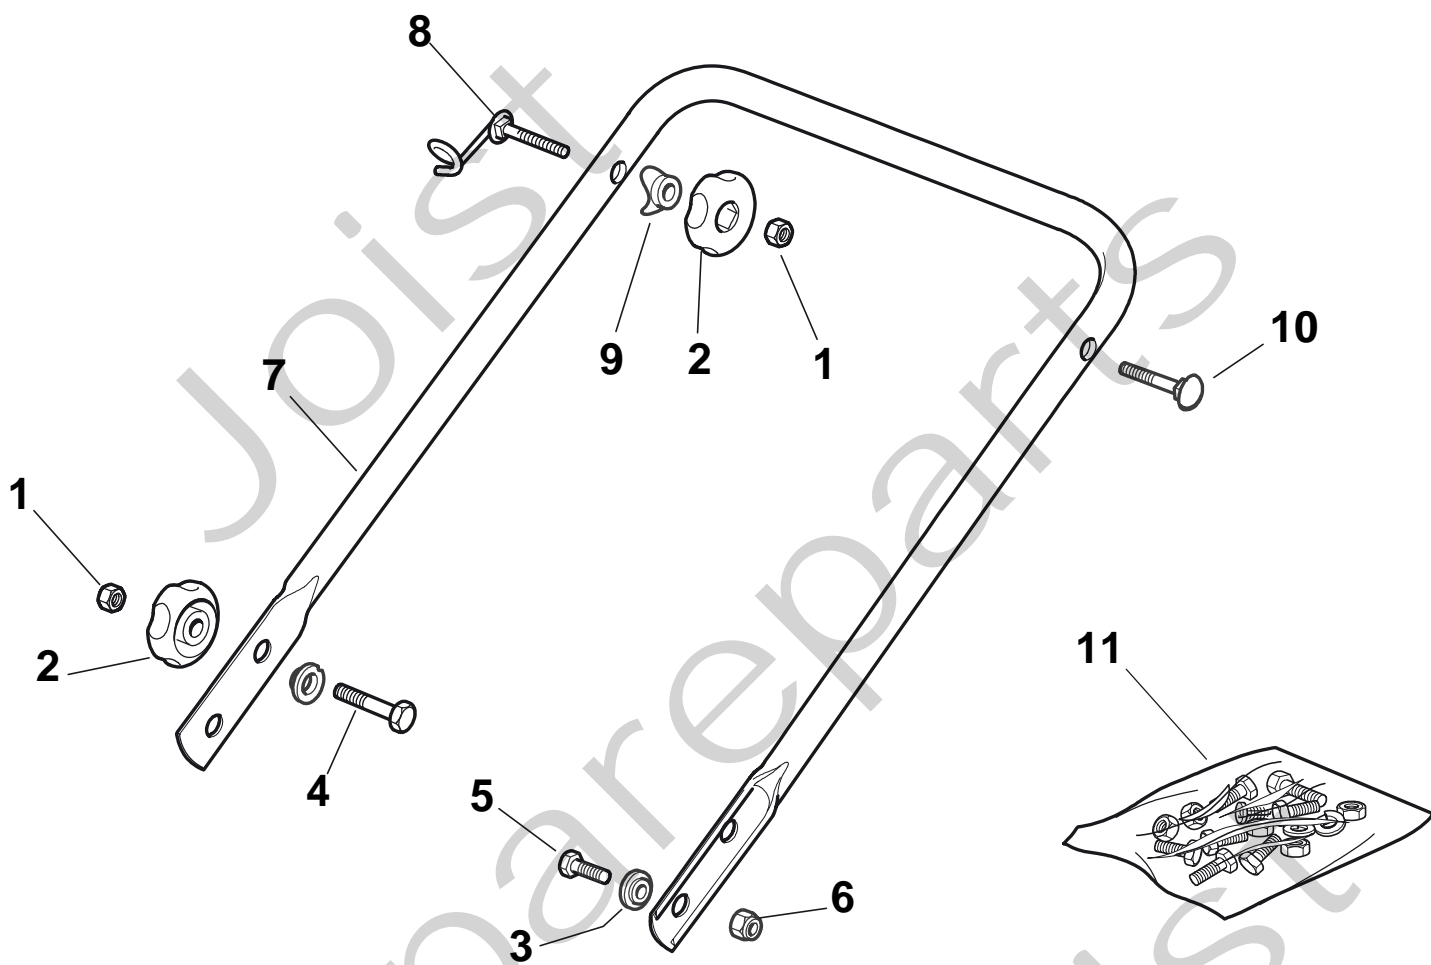

COLLECTOR 53 S

COLLECTOR 53 S

Pos. Fig.	Antal Quantity	Art No Part No	Benämning	Description	Anmärkning Notes
1	4	12293200/0	Mutter	Nut	
2	4	322399804/1	Knopp	Knob	
3	4	22041955/0	Bussning	Bush	
4	2	12793700/0	Skruv	Screw	
5	2	12792610/0	Skruv	Screw	
6	2	12155000/0	Mutter	Nut	
7	1	81006521/0	Styre-underdel	Handle, Lower Part	
8	1	81003801/1	Fjäder	Guide Spring	
9	2	22680006/1	Bricka	Washer	
10	1	12819201/0	Skruv	Screw	
11	1	81008614/3	Skruvsats	Outfit, Screws