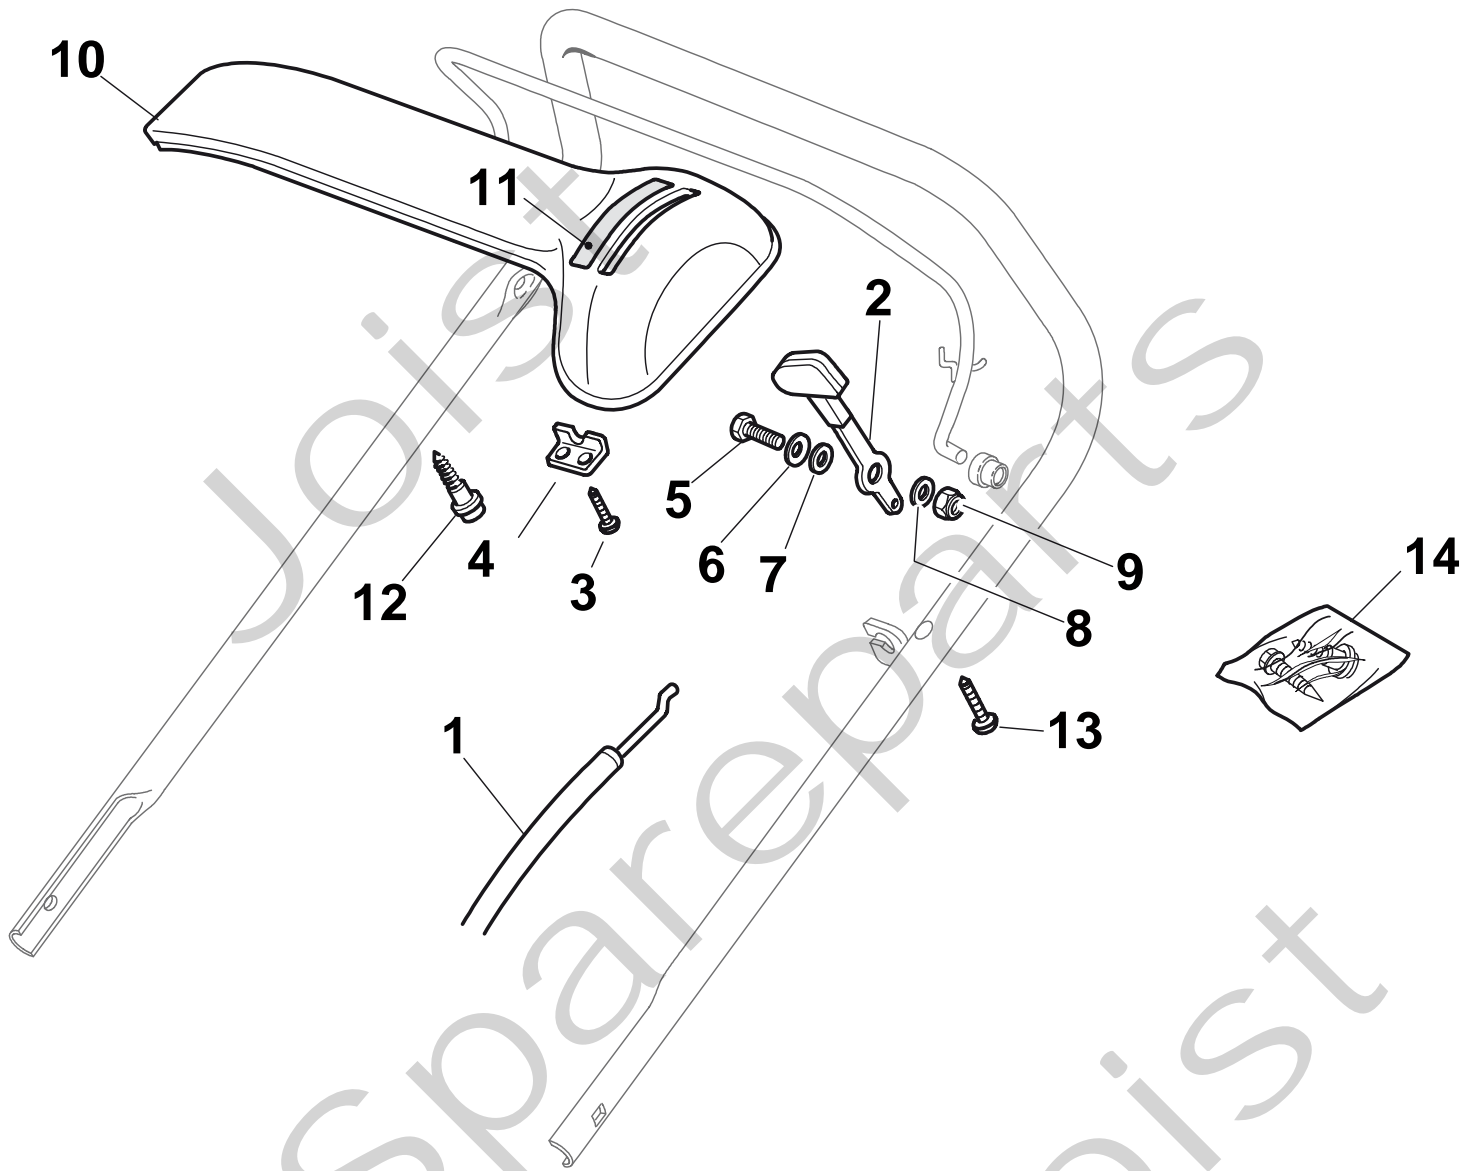

COLLECTOR 53 S

COLLECTOR 53 S

Pos. Fig.	Antal Quantity	Art No Part No	Benämning	Description	Anmärkning Notes
1	1	81007024/0	Styre-överdel	Handle, Upper Part	
2	1	81000640/0	Motorbromswire	Cable, Thread Engine Brake	
3	1	81003291/3	Reglagebygel	Lever, Engine Brake	
4	2	22041966/0	Bussning	Bush	
6	2	22041965/1	Bussning	Bush	
7	1	81003288/1	Reglagebygel-drivning	Lever, Driving	

COLLECTOR 53 S

COLLECTOR 53 S

Pos. Fig.	Antal Quantity	Art No Part No	Benämning	Description	Anmärkning Notes
1	1	81007160/0	Gaswire	Throttle Cable	
2	1	81007280/2	Gasarm	Lever, Throttle	
3	2	12735105/0	Skruv	Screw	
4	1	22981467/0	Plåt	Plate	
5	1	12791500/0	Skruv	Screw	
6	1	12530060/0	Bricka	Elastic Washer	
7	1	12523040/0	Bricka	Washer	
8	1	12523040/0	Bricka	Washer	
9	1	12154510/0	Mutter	Nut	
10	1	22120158/0	Panel	Dash Board Black	
11	1	114356743/1	Skruv	Label	
12	1	22943006/0	Skruv	Screw	
13	1	12728460/0	Skruv	Screw	
14	1	81008609/0	Skruvsats-panel	Outfit, Dash-Board Screws	