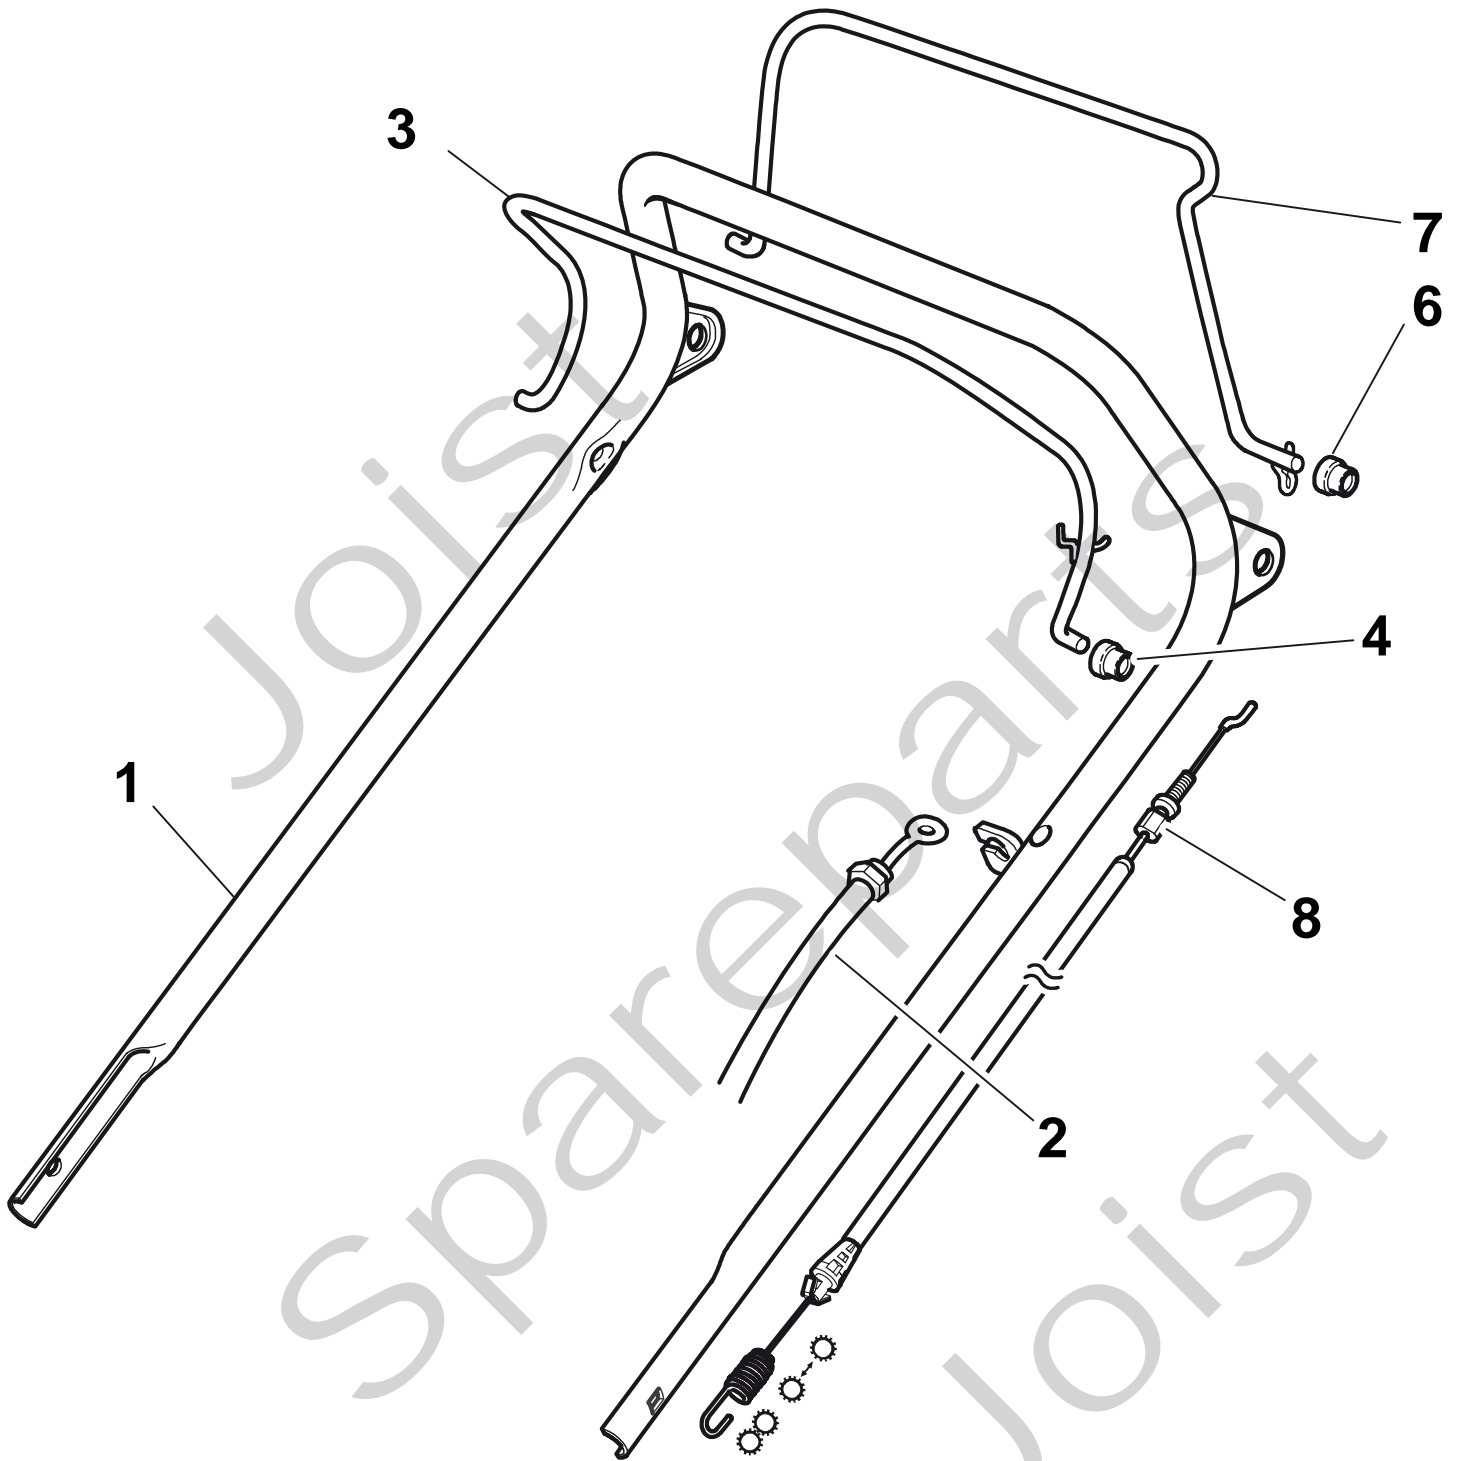

COLLECTOR 53 S

COLLECTOR 53 S

Pos. Fig.	Antal Quantity	Art No Part No	Benämning	Description	Anmärkning Notes
1	4	12293200/0	Mutter	Nut	
2	4	322399804/1	Knopp	Knob	
3	4	22041955/0	Bussning	Bush	
4	2	12793700/0	Skruv	Screw	
5	2	12792610/0	Skruv	Screw	
6	2	12155000/0	Mutter	Nut	
7	1	81006521/0	Styre-underdel	Handle, Lower Part	
8	1	81003801/1	Fjäder	Guide Spring	
9	2	22680006/1	Bricka	Washer	
10	1	12819201/0	Skruv	Screw	
11	1	81008614/3	Skruvsats	Outfit, Screws	

COLLECTOR 53 S

COLLECTOR 53 S

Pos. Fig.	Antal Quantity	Art No Part No	Benämning	Description	Anmärkning Notes
1	1	81007024/0	Styre-överdel	Handle, Upper Part	
2	1	81000640/0	Motorbromswire	Cable, Thread Engine Brake	
3	1	81003291/3	Reglagebygel	Lever, Engine Brake	
4	2	22041966/0	Bussning	Bush	
6	2	22041965/1	Bussning	Bush	
7	1	81003288/1	Reglagebygel-drivning	Lever, Driving	