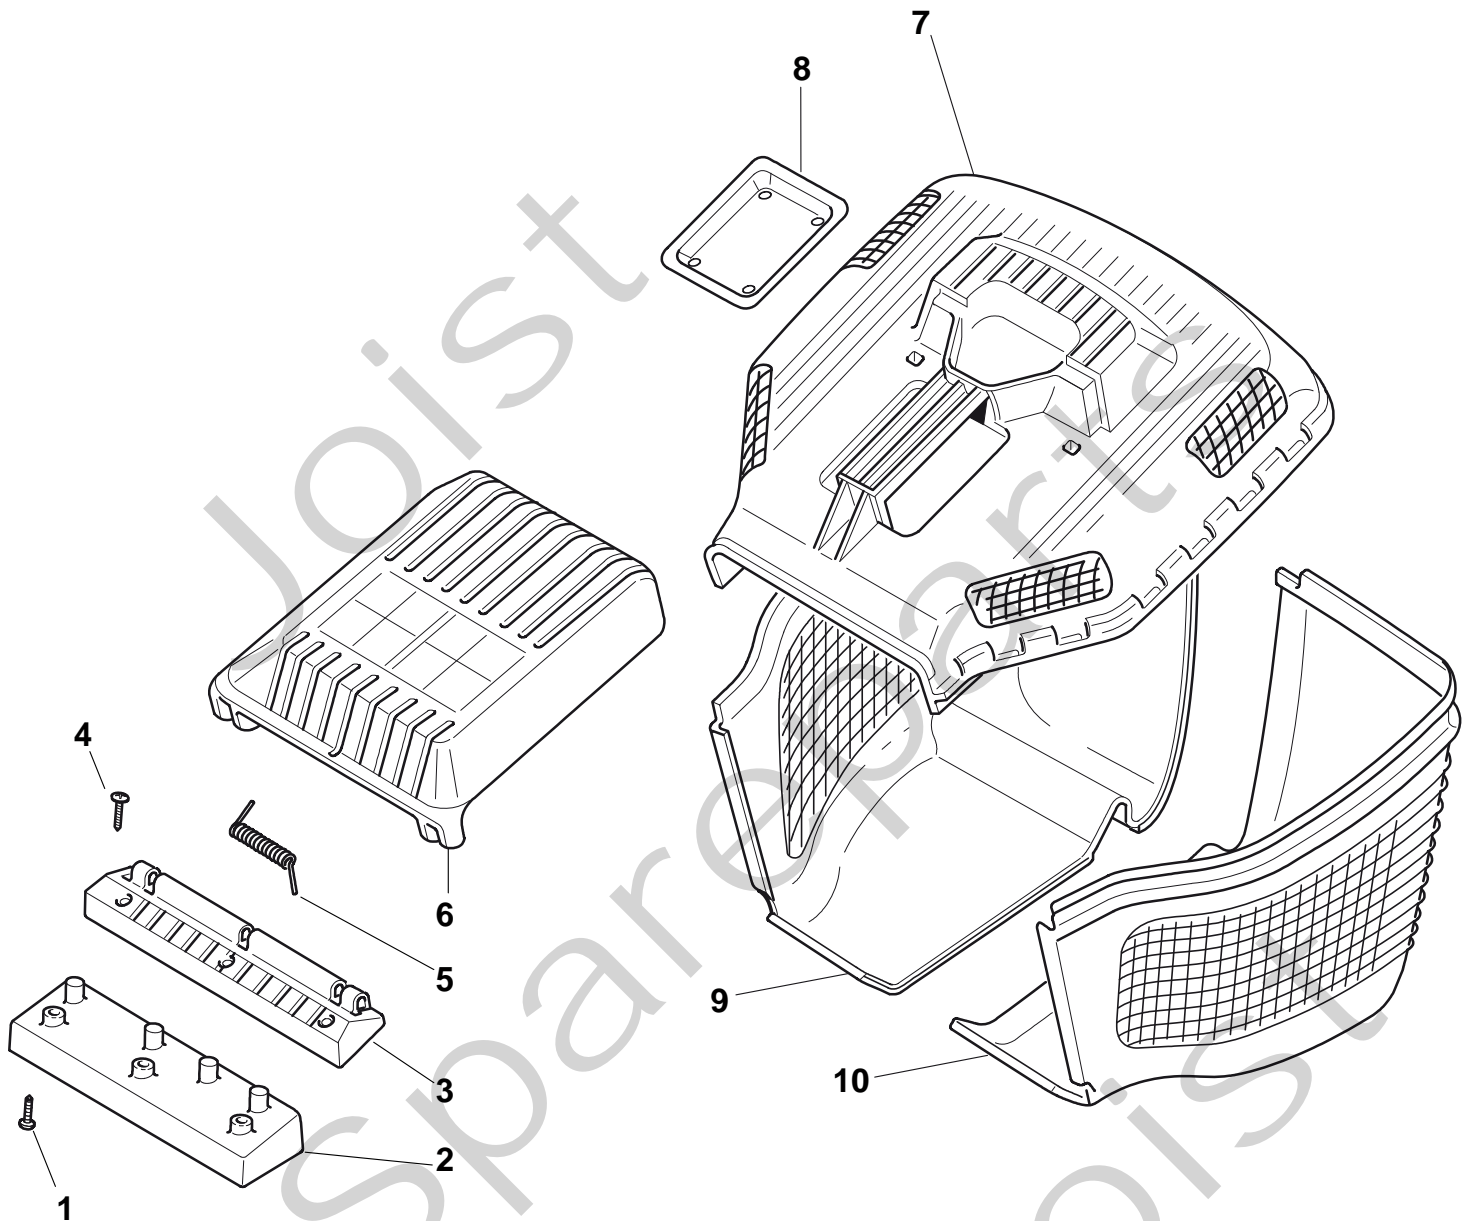

COLLECTOR 53 S

COLLECTOR 53 S

Pos. Fig.	Antal Quantity	Art No Part No	Benämning	Description	Anmärkning Notes
1	3	12731600/1	Skruv	Screw	
2	1	22785127/0	Fäste	Support	
3	1	22785119/0	Luckhållare	Fulcrum Pin	
4	3	12728680/0	Skruv	Screw	
5	1	22450430/0	Fjäder	Spring	
6	1	22600068/1	Lucka	Stone-Guard, Black	
7	1	22486095/0	Uppsamlare-överdel	Grass-Box, Upper Part	
8	1	22486098/0	Plåt	Plate	
9	1	22486099/0	Uppsamlare-underdel	Grass-Box, R Lower	
10	1	22486100/0	Uppsamlare-underdel	Grass-Box, L Lower