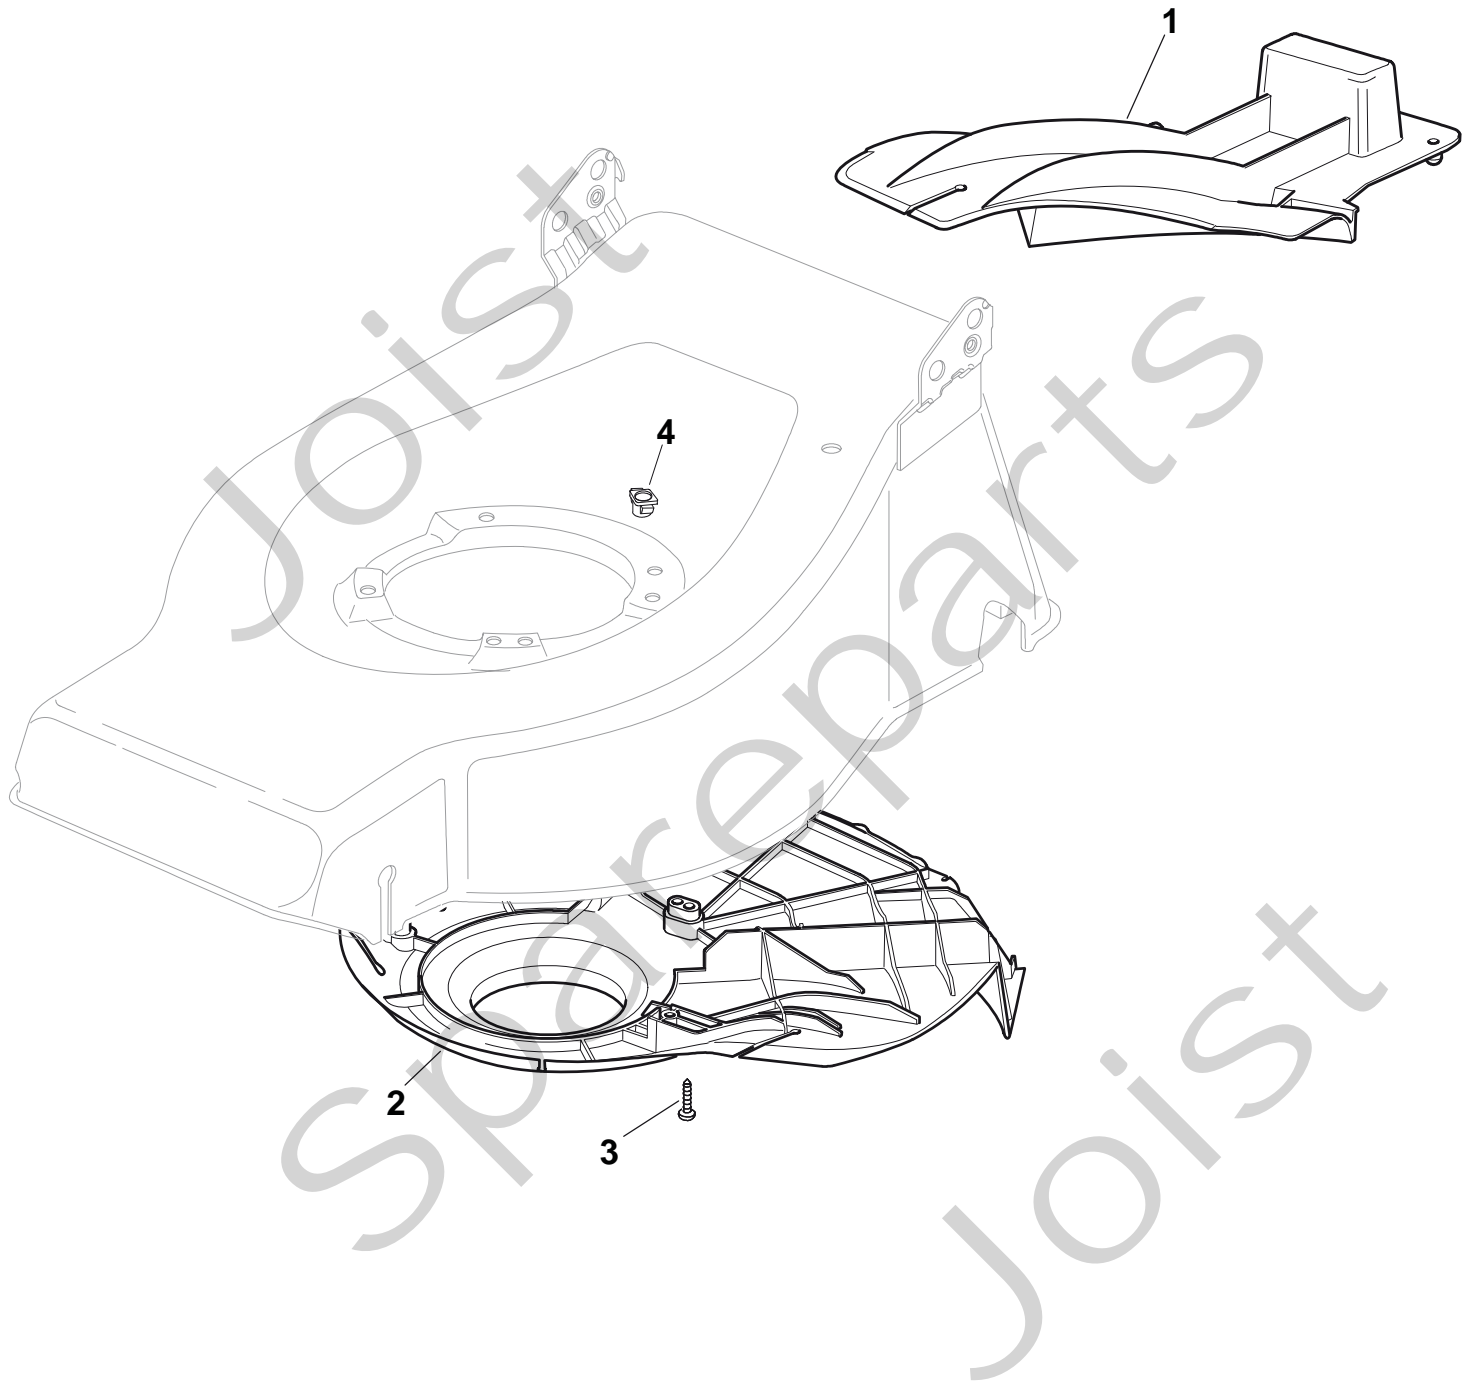

COLLECTOR 53 S

COLLECTOR 53 S

Pos. Fig.	Antal Quantity	Art No Part No	Benämning	Description	Anmärkning Notes
1	1	22140222/0	Deflektor	Deflector	
2	1	322060197/2	Remskydd	Protection, Belt	
3	3	12728530/0	Skruv	Screw	
4	1	22291150/0	Handtag	Rubber Insert