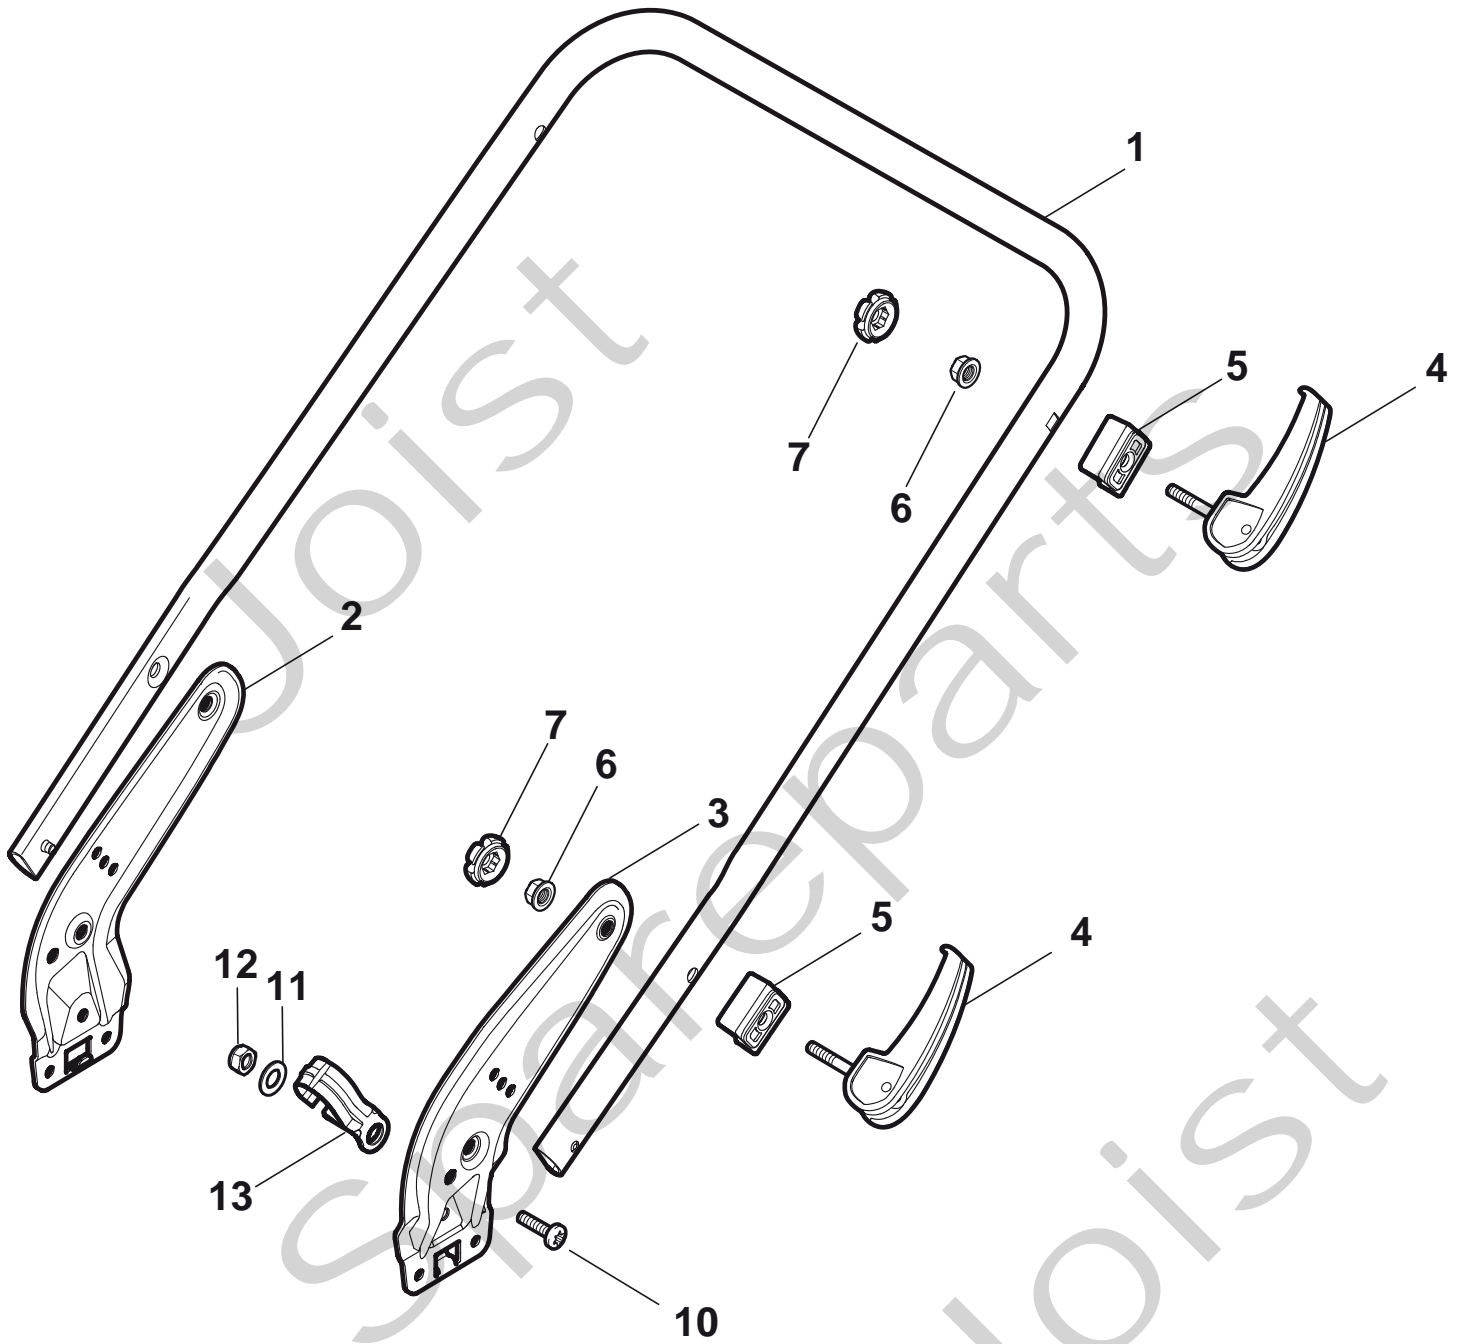

COMBI 53 SQ BW B

Pos. Fig.	Antal Quantity	Art No Part No	Benämning	Description	Anmärkning Notes
1	1	381006719/0	Styre-underdel	Handle, Lower Part	
2	1	381005149/0	Fäste-hö	Bracket, R	
3	1	381005151/0	Fäste-vä	Bracket, L	
4	4	381003253/0	Handtag	Handle	
5	4	322680016/0	Fäste	Support	
6	4	22131750/0	Mutter	Nut	
7	4	322399835/0	Knopp	Knob	
10	2	12760605/0	Skruv	Screw	
11	2	25038002/1	Bussning	Bush	
12	2	12155000/0	Mutter	Nut	
13	1	322192156/0	Kabelhållare	Fair Led