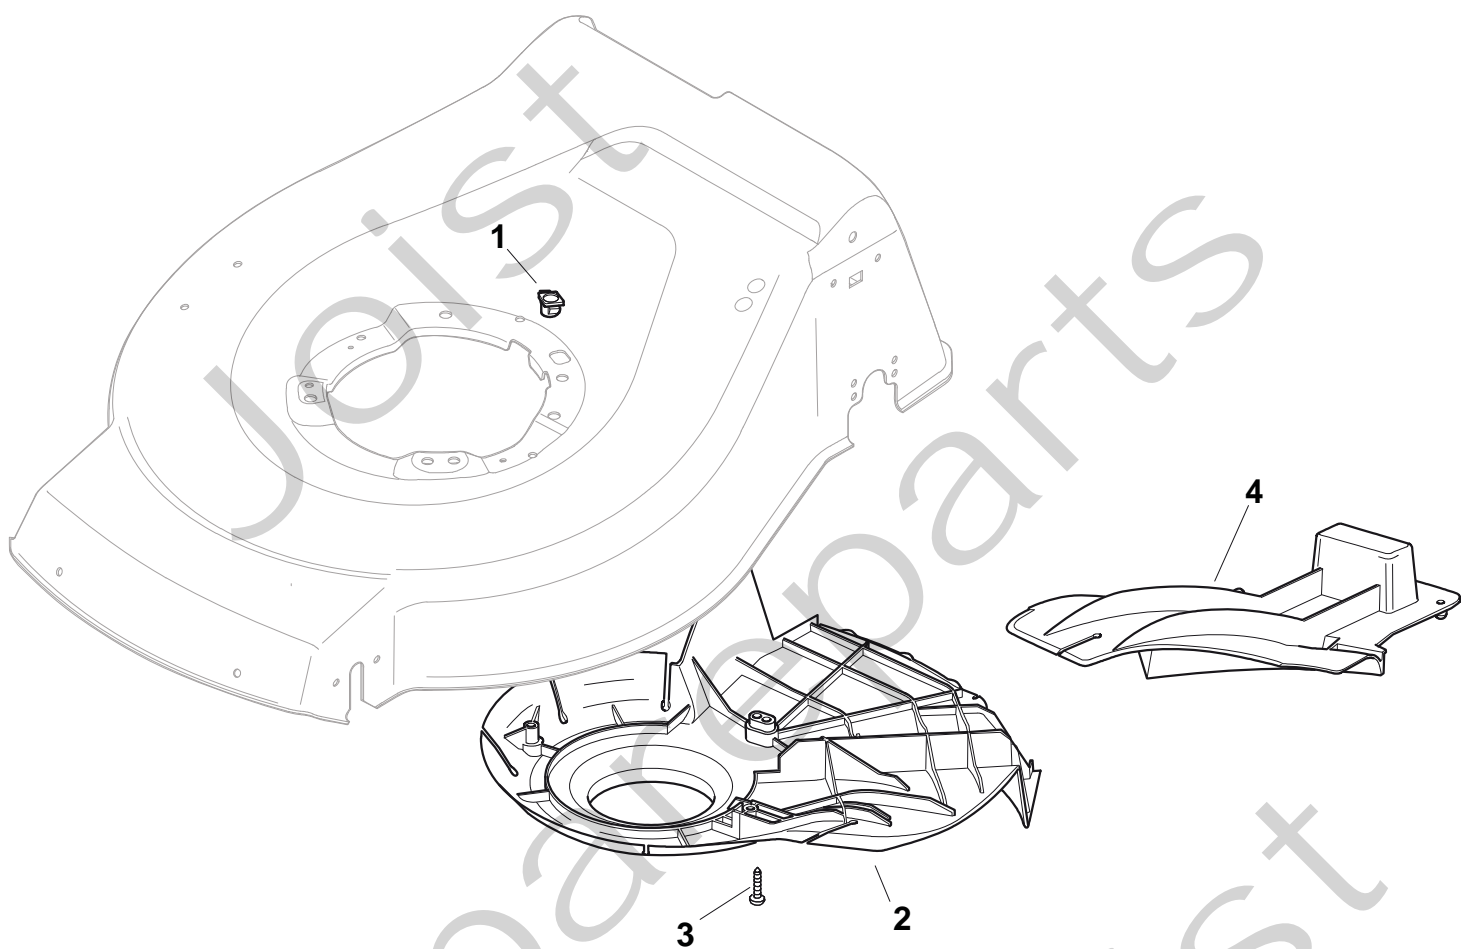

COMBI 53 SQ BW B

Pos. Fig.	Antal Quantity	Art No Part No	Benämning	Description	Anmärkning Notes
1	1	22291150/0	Handtag	Rubber Insert	
2	1	322060197/2	Remskydd	Protection, Belt	
3	3	12728530/0	Skruv	Screw	
4	1	22140222/0	Deflektor	Deflector