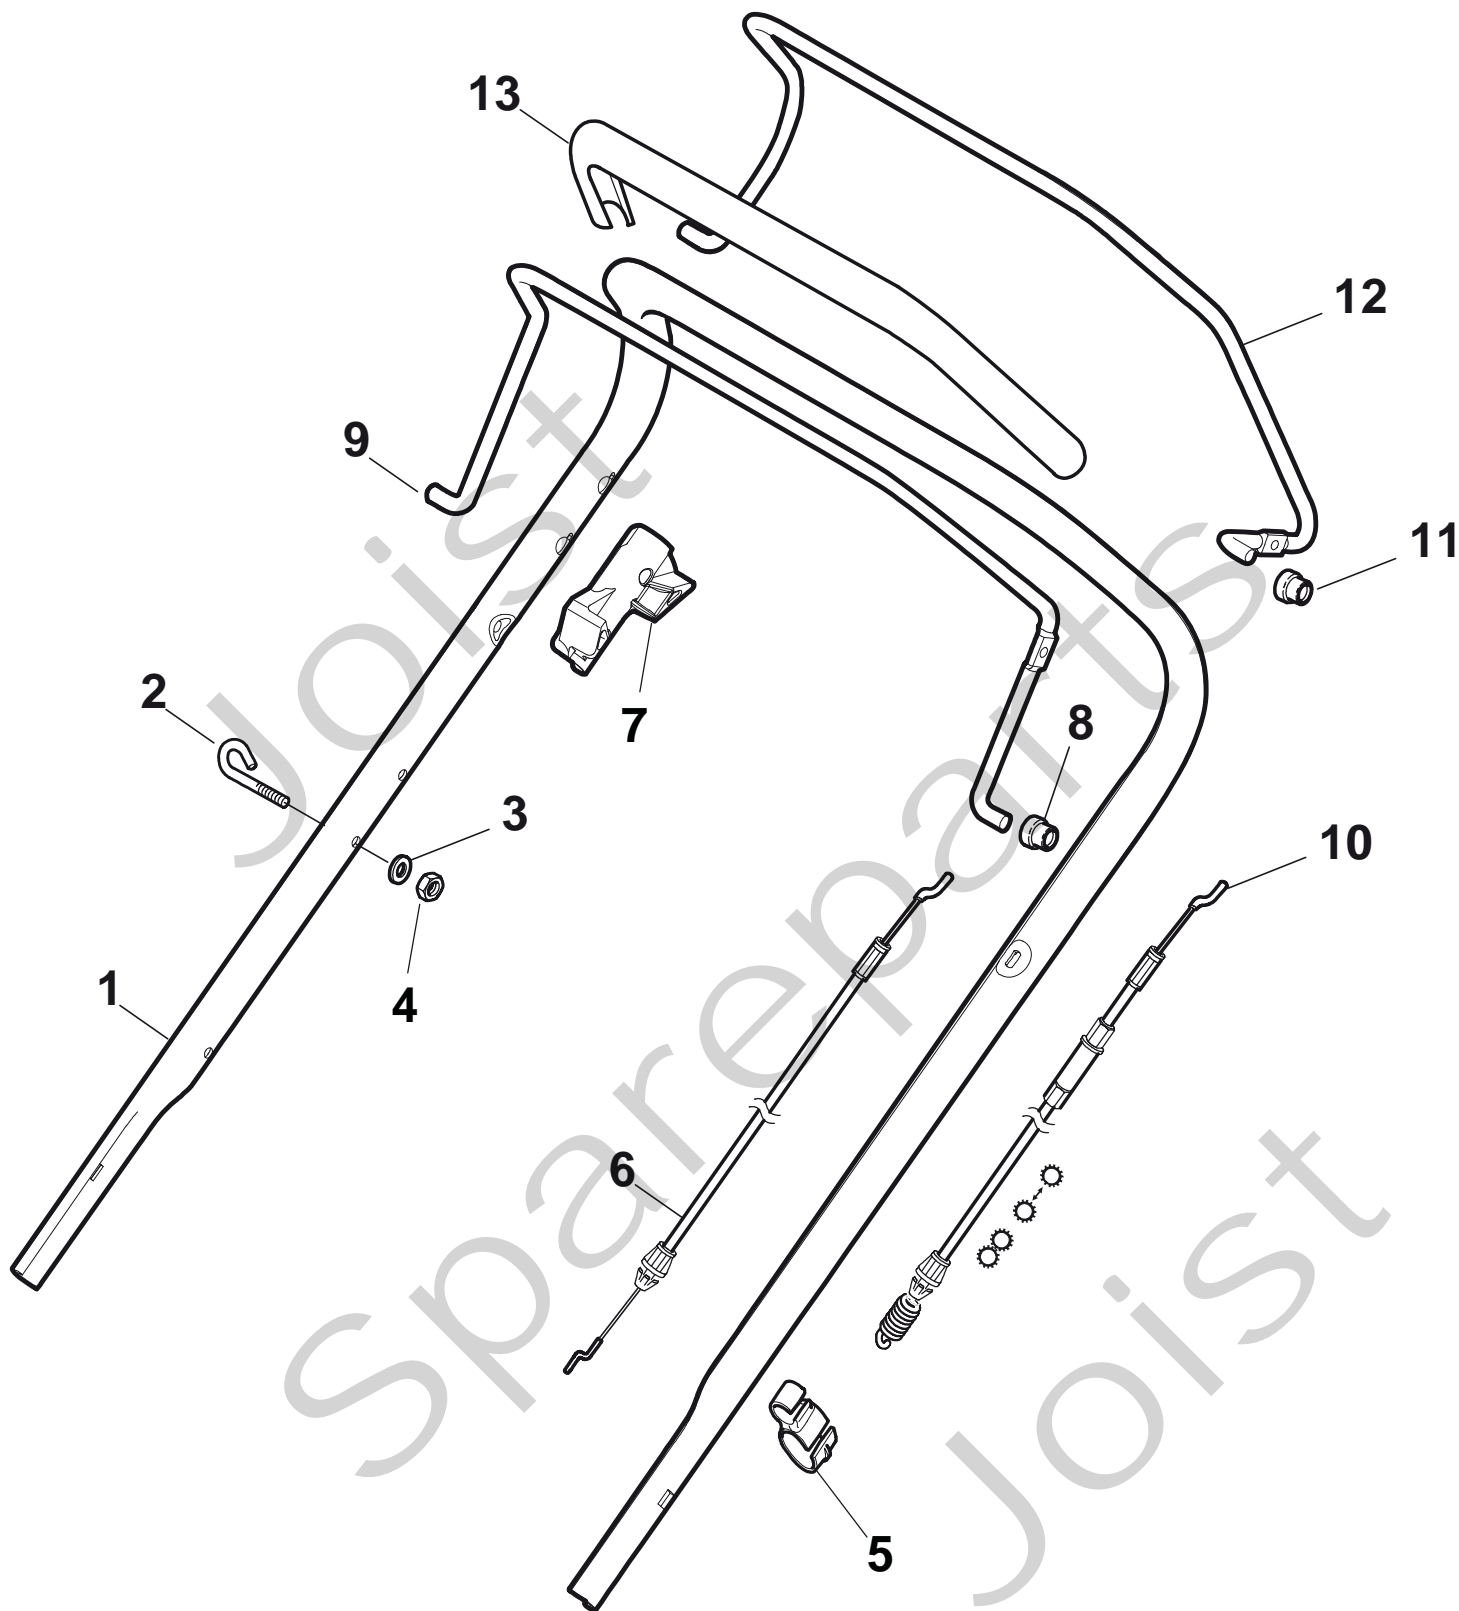

COMBI 53 SQ BW B

COMBI 53 SQ BW B

Pos. Fig.	Antal Quantity	Art No Part No	Benämning	Description	Anmärkning Notes
1	1	381006807/0	Styre-överdel	Handle, Upper Part with sponge handgrip	
1	1	381006887/0	Styre-överdel	Handle, Upper Part	
2	1	22430313/0	Fjäder	Guide Spring	
3	1	12521330/0	Bricka	Washer	
4	1	12154510/0	Mutter	Nut	
5	1	118390020/0	Startkabel	Fairlead	
6	1	181030053/0	Motorbromswire	Cable, Thread Eng. Brake	
7	1	322545204/0	Vridpunkt	Fulcrum Pin	
8	2	22041966/0	Bussning	Bush	
9	1	181003300/0	Transmission	Lever, Engine Brake	
10	1	381030051/0	Kopplingswire	Cable, Rear Drive	
11	2	22041966/0	Bussning	Bush	
12	1	181003301/0	Reglagebygel	Lever, Driving	
13	1	22291050/0	Hylsa	Handgrip Black	only for handle part no. 381006887/0
14	1	22551640/0	Plåt	Plate	
15	1	12728640/0	Skruv	Screw