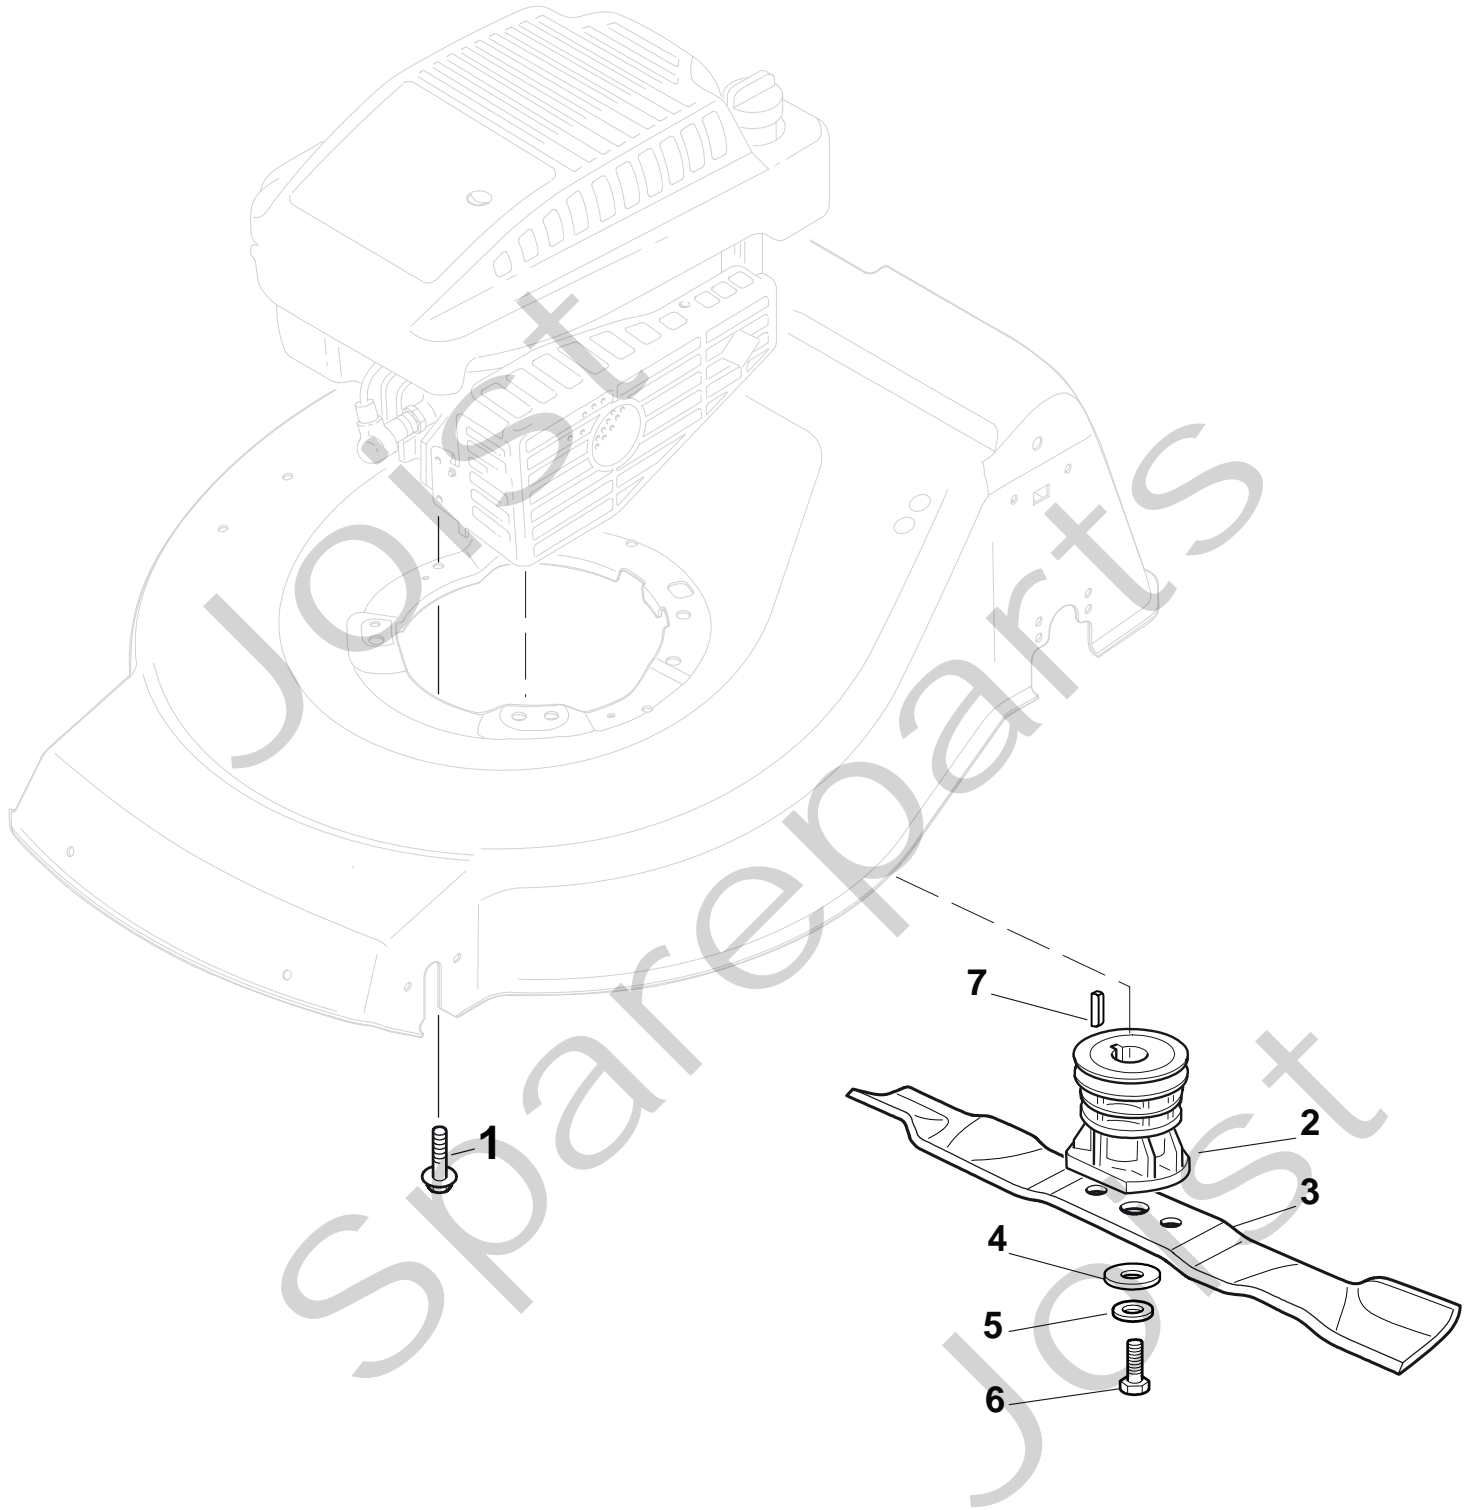

COMBI 53 SQ BW B

Pos. Fig.	Antal Quantity	Art No Part No	Benämning	Description	Anmärkning Notes
1	3	112735108/1	Skruv	Screw	
2	1	122465607/3	Fläkt Ø 22.2	Hub With Pulley, Crankshaft Ø 22.2	
3	1	81004381/1	Kniv	Blade Standard	
4	1	22160400/0	Dammskydd	Dust Cover	
5	1	12523080/0	Bricka	Washer	
6	1	12735698/0	Skruv	Screw	
7	1	12139100/0	Kil	Feather, Crankshaft Ø 22.2