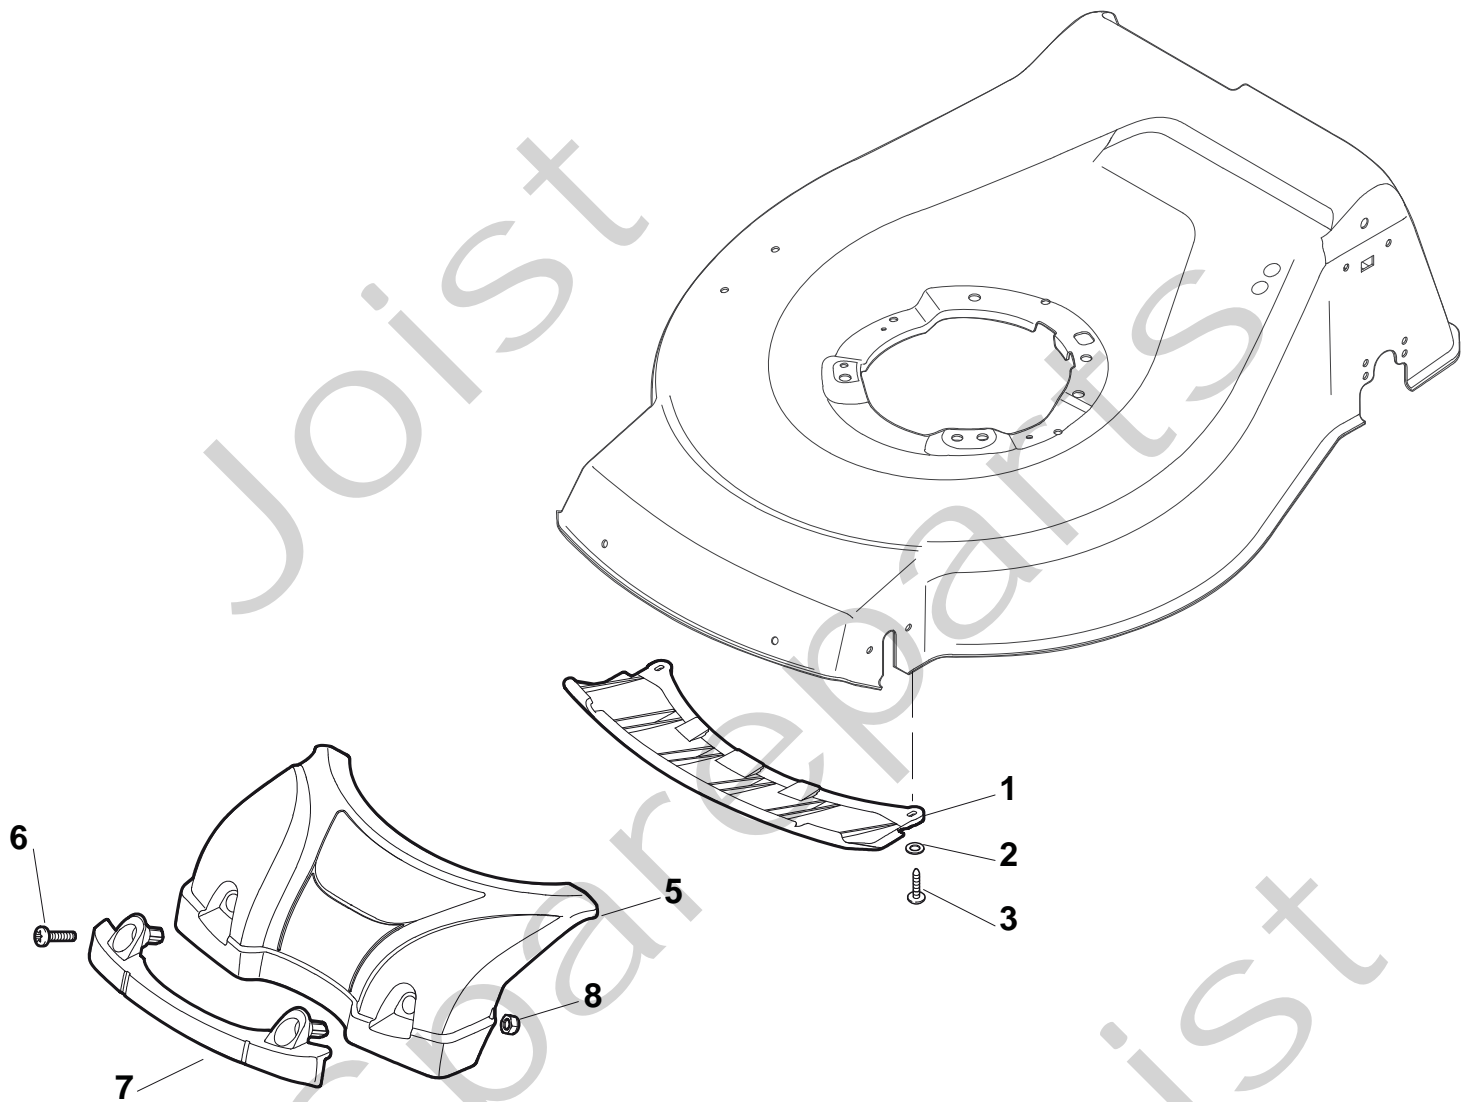

THIS INFORMATION IS NOT INTENDED FOR SALE OR RESALE, AND THIS NOTICE MUST REMAIN ON ALL COPIES.

STIGA®

COMBI 53 SQ BW B

COMBI 53 SQ BW B

Pos. Fig.	Antal Quantity	Art No Part No	Benämning	Description	Anmärkning Notes
1	1	381004608/0	Chassi-svart	Deck Black	
2	1	122534131/0	Remstyrning	Pin	
3	1	381003398/0	Höjdinställningsspak	Lever, Height Adjustment	
4	1	12154510/0	Mutter	Nut	
5	1	12788512/0	Skruv	Screw	
6	1	322394503/0	Knopp	Knob	
7	1	12521310/0	Bricka	Washer	
8	1	12150000/0	Mutter	Nut	
10	1	122943013/0	Skruv	Screw	
11	1	381002032/0	Höjdinställn.stång	Rod, Height Adjustment	
12	1	112436051/0	Plåt	Plate	
13	3	112727803/0	Skruv	Screw	
14	3	12154510/0	Mutter	Nut	
15	1	112727801/0	Skruv	Screw	
16	1	381002887/1	Hjulaxel-fram	Axle, Front Wheels	
17	1	12154510/0	Mutter	Nut	
21	2	322600145/0	Hjulskydd	Protection, Wheel	
24	4	12521350/0	Bricka	Washer	
25	4	12155000/0	Mutter	Nut	
27	2	322600208/0	Hjulskydd	Protection, Wheel	
31	1	381302835/0	Hjulaxel-bakre	Axle, Rear Wheels	
32	1	122450460/0	Fjäder	Spring	
33	4	112728697/0	Skruv	Screw	
34	2	22545152/0	Plåt	Plate	
35	4	112728697/0	Skruv	Screw	
36	2	322785304/0	Fäste	Support	
37	1	122570134/0	Drev hö	Pinion L	
38	2	322120115/0	Ringdrev	Ring Gear	
39	6	112728706/0	Skruv	Screw	
40	1	122570133/0	Drev vä	Pinion R	
41	1	122446192/0	Fjäder	Spring	