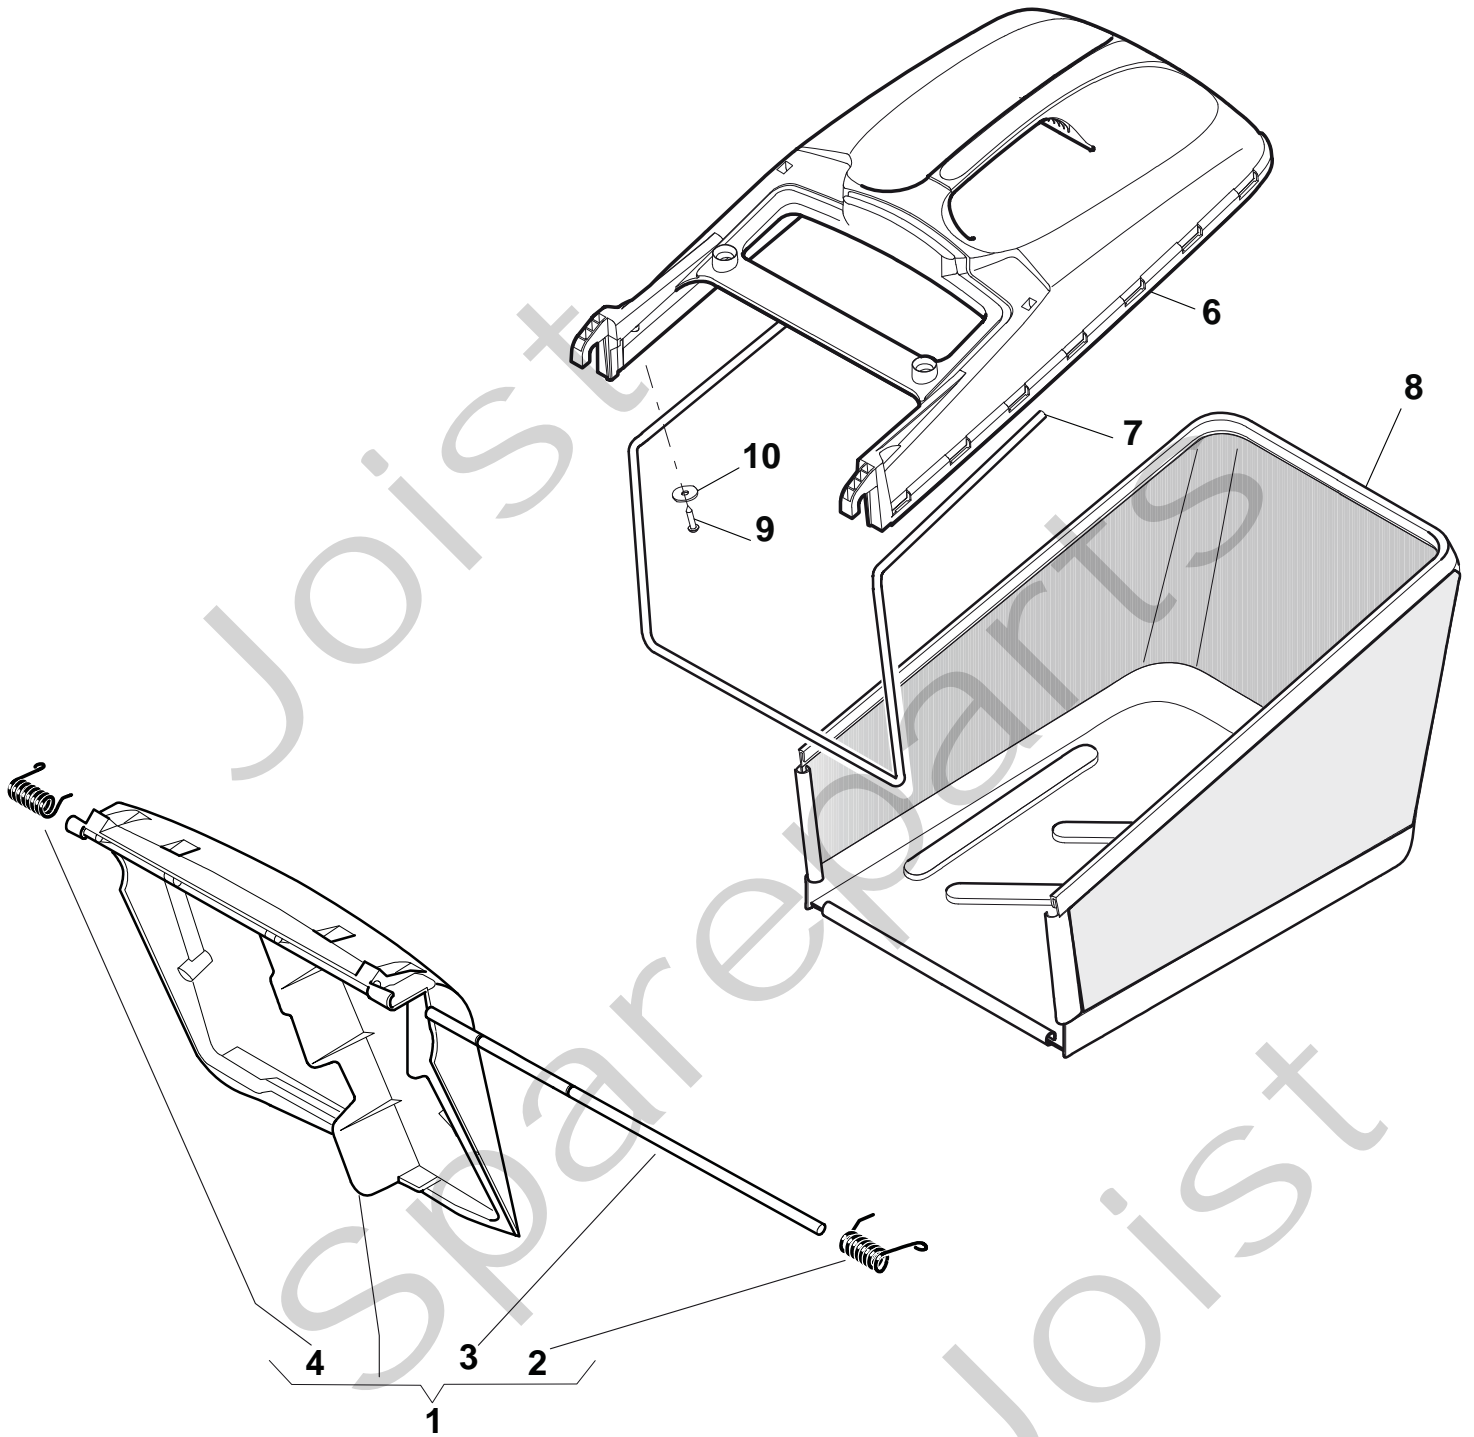

COMBI 53 SQ BW B

Pos. Fig.	Antal Quantity	Art No Part No	Benämning	Description	Anmärkning Notes
1	1	381008081/1	Lucka	Stone-Guard	
2	1	122450466/0	Fjäder	L Spring	
3	1	122517882/0	Stift	Pin	
4	1	122450465/0	Fjäder	R Spring	
6	1	22486101/0	Uppsamlare-överdel	Grass-Box, Upper	
7	1	22608525/0	Trådbygel	Sti ening Lower	
8	1	81002211/0	Uppsamlingsäck	Box, Fabric	
9	2	12728680/0	Skruv	Screw	
10	2	12523050/0	Bricka	Washer