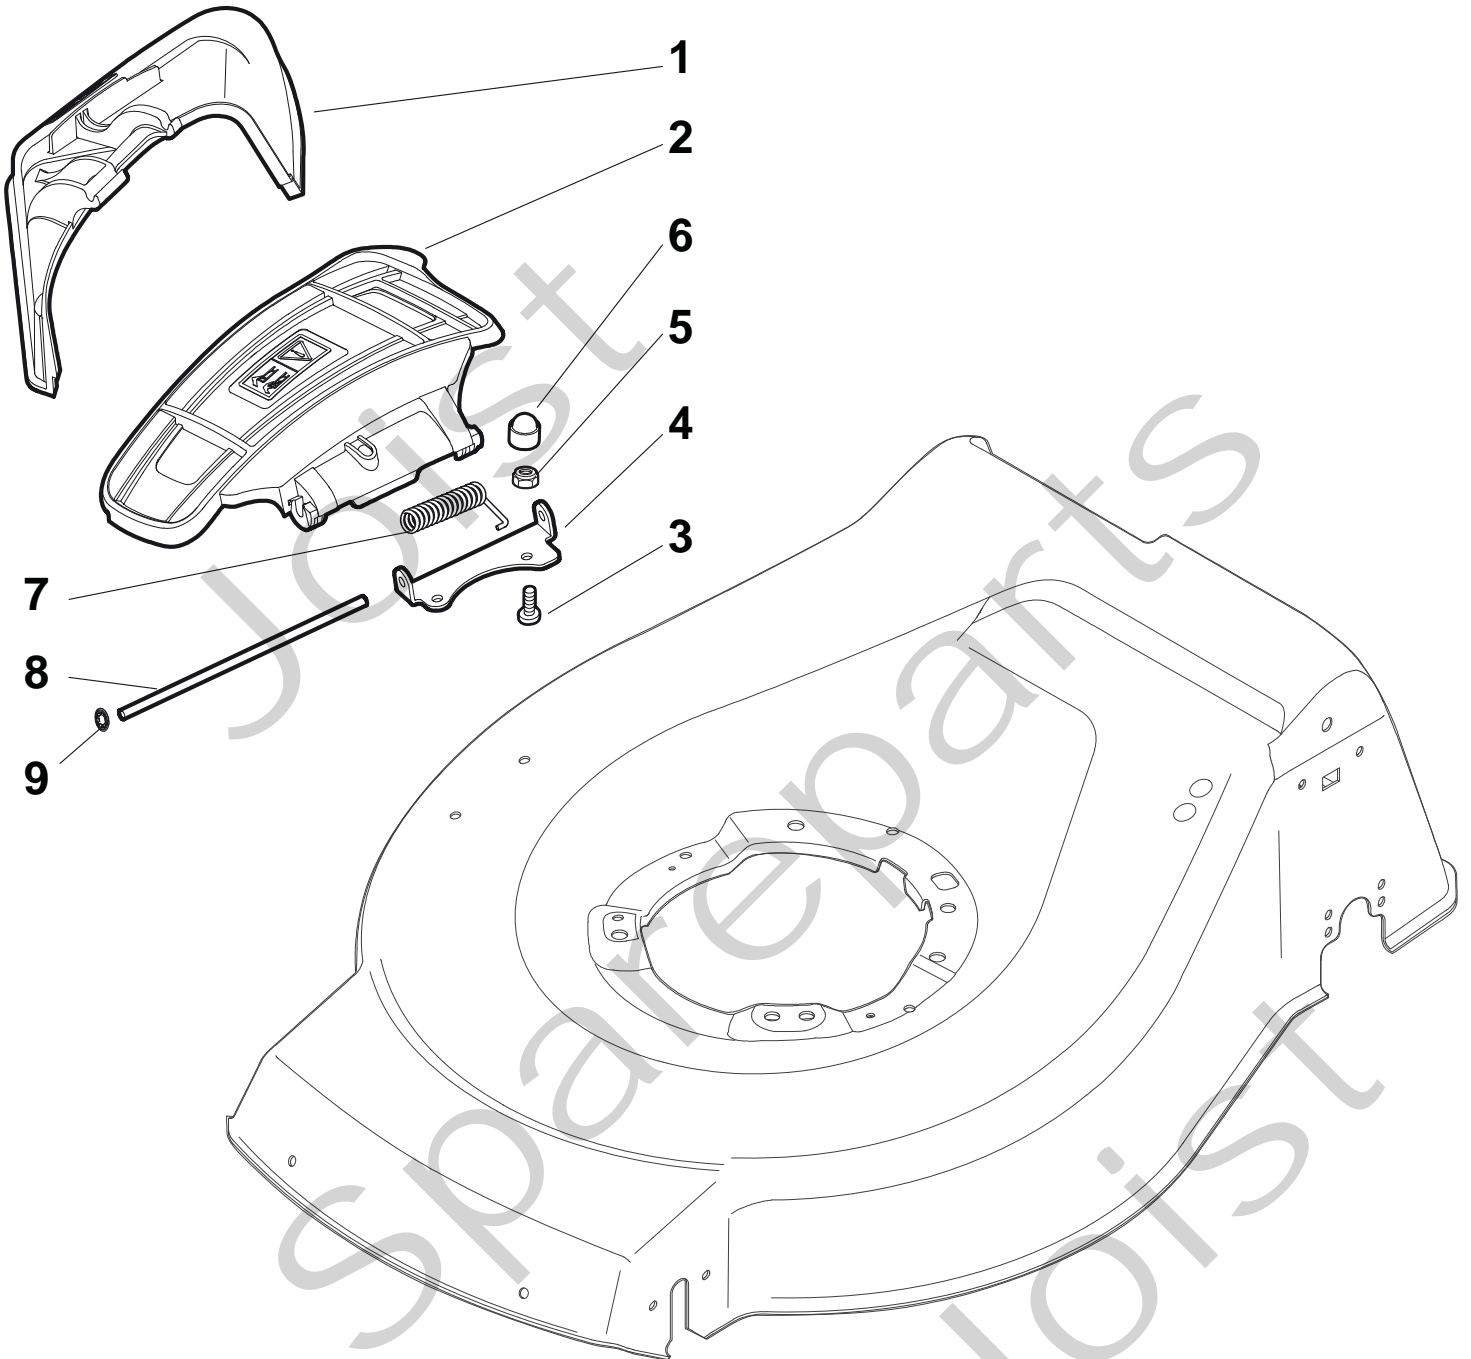

COMBI 53 SQ BW B

Pos. Fig.	Antal Quantity	Art No Part No	Benämning	Description	Anmärkning Notes
1	1	322108295/0	Lucka	Stone-Guard	
2	1	322600195/0	Output skydd	Ejection Guard	
3	2	112727803/0	Skruv	Screw	
4	1	322806639/0	Vridpunkt	Fulcrum Pin	
5	2	12154510/0	Mutter	Nut	
6	2	18203853/0	Batteri	Protection	
7	1	122450456/0	Fjäder	Spring	
8	1	122517869/0	Stift	Pin	
9	2	12604896/0	Skruv	Crown Fastener