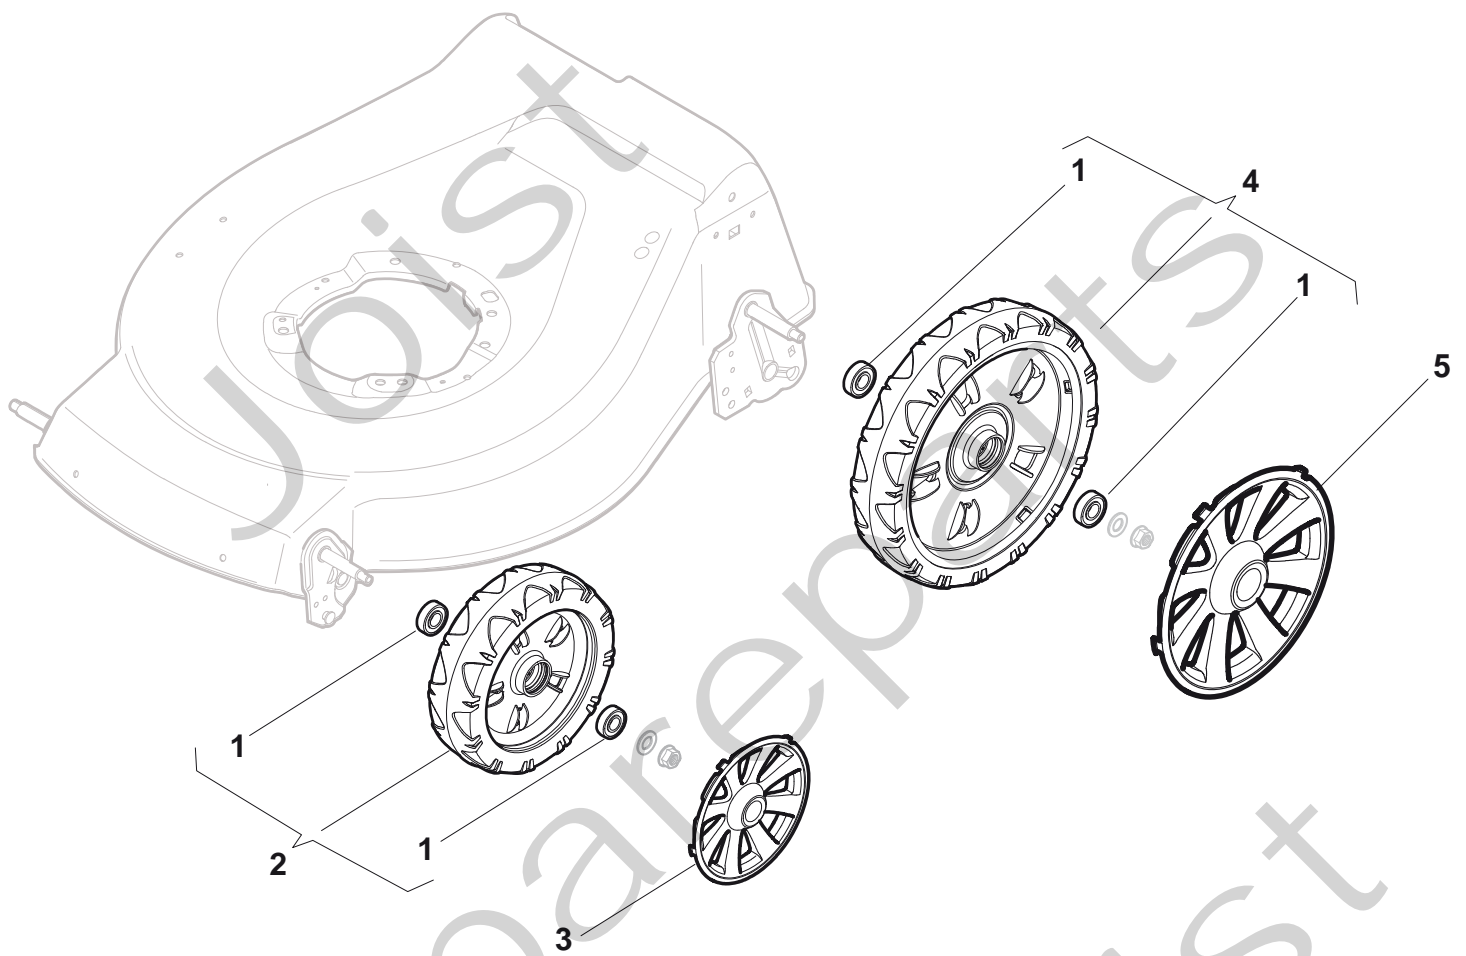

COMBI 53 SQ BW B

Pos. Fig.	Antal Quantity	Art No Part No	Benämning	Description	Anmärkning Notes
1	8	19216035/0	Låsring	Bearing	
2	2	381007416/1	Hjul Ø 200	Ruota Ø 200	
3	2	322110645/0	Navkapsel	Hub Cap	
4	2	381007417/1	Hjul Ø 280	Ruota Ø 280	
5	2	322110646/0	Navkapsel	Hub Cap