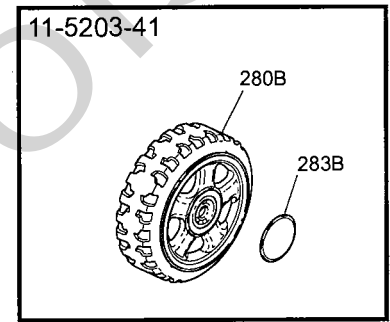

# Genuine Spare Parts

---

Joist  
Spareparts  
Joist

Utgåva Issue		Bildnr Picture No		MULTICLIP 50 RENTAL MULTICLIP 50 PRO CHASSI/ STYRE		MULTICLIP 50 RENTAL MULTICLIP 50 PRO CHASSIS HANDLE		Sida Page
2006- 12		2099						22
Pos. Fig.	Antal/Quantity			Art nr Part No	Benämning	Description	Sats Kit	Anmärkning Notes
	5234 -81	5203 -41						
X	1	1	1	1136-2386-01	Chassi-grå.....	Chassis- grey .....		
X	2	1	1	1136-2315-01	Skydd .....	Protection .....		
X	3	3	3	1136-0615-01	Skruv .....	Screw .....		
X	4	1	1	1136-2368-01	Fäste- hö.....	Bracket- RH .....		
X	5	1	1	1136-2369-01	Fäste- vä .....	Bracket- LH .....		
	6	2	2	9898-0616-16	Skruv .....	Screw .....		
	7	2	2	9739-0631-22	Mutter .....	Nut .....		
	8	4	4	9997-0816-16	Skruv .....	Screw .....		
	9	4	4	9739-0831-22	Mutter .....	Nut .....		
X	10	2	2	1136-2304-01	Hållare .....	Fairlead .....		
X	11	2	2	1136-2255-01	Skruv .....	Screw .....		
	12	2	2	9847-8019-16	Skruv .....	Screw .....		
X	13	1	1	1136-2356-01	Frontkåpa- gul.....	Front cover- yellow.....		
X	14	1	1	1136-2401-01	Platta- hö .....	Plate- RH .....		
X	15	1	1	1136-2402-01	Platta- vä .....	Plate- LH .....		
	16	4	4	9997-0616-16	Skruv .....	Screw .....		
	17	4	4	9747-0631-02	Låsmutter .....	Lock nut .....		
X	21	4	4	1136-2303-01	Plugg .....	Cap .....		
X	22	6	6	1136-2299-01	Skruv .....	Screw .....		
X	23	1	1	1136-2393-01	Styre- undre, hö.....	Handle- lower, RH .....		
	24	6	6	9747-0831-02	Mutter .....	Lock nut .....		
	25	6	6	9403-0113-00	Mutterhatt.....	Nut cap .....		
X	26	1	1	1136-2394-01	Styre- undre, vä .....	Handle- lower, LH.....		
	27	1	1	1111-3484-01	Styre- underdel .....	Handle- lower .....		
	28	4	4	9997-0820-16	Skruv .....	Screw .....		
	29	4	4	9747-0831-02	Mutter .....	Lock nut .....		
	30	1	1	1136-0015-01	Bricka .....	Washer .....		
	31	1	1	1482-0163-01	Lås ratt .....	Locking knob .....		
	32	2	2	9699-0056-02	Planbricka.....	Flat washer .....		
X	51	1	1	1136-2391-01	Styre- överdel .....	Handle- upper .....		
	52	1	1	9948-0640-16	Skruv .....	Screw .....	L = 40 mm	
	52		2	9948-0660-16	Skruv .....	Screw .....	L = 60 mm	
X	53	1	1	1136-2375-01	Motorbromswire.....	Engine brake cable.....		
X	53	1	1	1136-2376-01	Motorbromswire.....	Engine brake cable.....		
	54	1	1	1111-2969-01	Wirefäste .....	Cable attachment .....		
	55	1	2	9747-0631-02	Låsmutter .....	Lock nut .....		
	56	1	1	1111-3489-01	Manöverbygel.....	Control handle.....		
	57	2	2	9747-0631-02	Låsmutter .....	Lock nut .....		
	58	2	2	9699-0060-02	Planbricka.....	Flat washer .....		
X	59	2	2	1136-2367-01	Bricka .....	Washer .....		
	60	2	2	9948-0645-16	Skruv .....	Screw .....		
	69	1	1	1111-3063-02	Ögla .....	Eye link .....		
	75	1	1	9747-0631-02	Låsmutter .....	Lock nut .....		
	151	1	1	1136-0604-01	Mutter .....	Nut .....		
	152	1	1	1136-0611-01	Låsbricka.....	Grower .....		
X	153	1	1	1136-2355-01	Distans .....	Spacer .....		
	154	1	1	9699-0035-02	Planbricka.....	Flat washer .....		
	155	1	1	1136-0606-01	Fjäderbricka.....	Spring washer .....		
	156	1	1	1136-0766-01	Gasreglagearm .....	Throttle lever .....		
	157	1	1	1136-0764-01	Gasreglagekabel .....	Throttle cable .....		
X	158	1	1	1136-2264-01	Skruv .....	Screw .....		
X	159	1	1	1136-2301-01	Dekal .....	Label .....		
	161		1	1136-0764-01	Gasreglagekabel .....	Throttle cable .....		
X	511	1	1	1136-2254-01	Knivfäste.....	Blade holder .....		
X	512	1	1	1111-9155-01	Kniv .....	Blade .....		
	513	2	2	1111-3480-01	Friktionsbricka.....	Friction washer .....		
	514	1	1	1111-3481-01	Bricka .....	Washer .....		
	515	1	1	1111-3482-01	Tallriksfjäder .....	Disc washer .....		
	516	1	1	1111-3483-01	Bussning .....	Bushing .....		
	517	1	1	9987-5264-12	Skruv .....	Screw .....		
	518	1	1	9600-0014-00	Kil .....	Key .....		