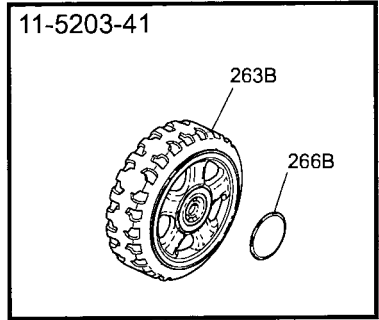

# Genuine Spare Parts

---

Joist  
Spareparts  
Joist

Utgåva Issue		Bildnr Picture No		MULTICLIP 50 RENTAL MULTICLIP 50 PRO CHASSI/ STYRE		MULTICLIP 50 RENTAL MULTICLIP 50 PRO CHASSIS HANDLE		Sida Page
2006- 12		2099						22
Pos. Fig.	Antal/Quantity			Art nr Part No	Benämning	Description	Sats Kit	Anmärkning Notes
	5234 -81	5203 -41						
X	1	1	1	1136-2386-01	Chassi-grå.....	Chassis- grey .....		
X	2	1	1	1136-2315-01	Skydd .....	Protection .....		
X	3	3	3	1136-0615-01	Skruv .....	Screw .....		
X	4	1	1	1136-2368-01	Fäste- hö.....	Bracket- RH .....		
X	5	1	1	1136-2369-01	Fäste- vä .....	Bracket- LH .....		
	6	2	2	9898-0616-16	Skruv .....	Screw .....		
	7	2	2	9739-0631-22	Mutter .....	Nut .....		
	8	4	4	9997-0816-16	Skruv .....	Screw .....		
	9	4	4	9739-0831-22	Mutter .....	Nut .....		
X	10	2	2	1136-2304-01	Hållare .....	Fairlead .....		
X	11	2	2	1136-2255-01	Skruv .....	Screw .....		
	12	2	2	9847-8019-16	Skruv .....	Screw .....		
X	13	1	1	1136-2356-01	Frontkåpa- gul.....	Front cover- yellow.....		
X	14	1	1	1136-2401-01	Platta- hö .....	Plate- RH .....		
X	15	1	1	1136-2402-01	Platta- vä .....	Plate- LH .....		
	16	4	4	9997-0616-16	Skruv .....	Screw .....		
	17	4	4	9747-0631-02	Låsmutter .....	Lock nut .....		
X	21	4	4	1136-2303-01	Plugg .....	Cap .....		
X	22	6	6	1136-2299-01	Skruv .....	Screw .....		
X	23	1	1	1136-2393-01	Styre- undre, hö.....	Handle- lower, RH .....		
	24	6	6	9747-0831-02	Mutter .....	Lock nut .....		
	25	6	6	9403-0113-00	Mutterhatt.....	Nut cap .....		
X	26	1	1	1136-2394-01	Styre- undre, vä .....	Handle- lower, LH.....		
	27	1	1	1111-3484-01	Styre- underdel .....	Handle- lower .....		
	28	4	4	9997-0820-16	Skruv .....	Screw .....		
	29	4	4	9747-0831-02	Mutter .....	Lock nut .....		
	30	1	1	1136-0015-01	Bricka .....	Washer .....		
	31	1	1	1482-0163-01	Lås ratt .....	Locking knob .....		
	32	2	2	9699-0056-02	Planbricka.....	Flat washer .....		
X	51	1	1	1136-2391-01	Styre- överdel .....	Handle- upper .....		
	52	1	1	9948-0640-16	Skruv .....	Screw .....	L = 40 mm	
	52		2	9948-0660-16	Skruv .....	Screw .....	L = 60 mm	
X	53	1	1	1136-2375-01	Motorbromswire.....	Engine brake cable.....		
X	53	1	1	1136-2376-01	Motorbromswire.....	Engine brake cable.....		
	54	1	1	1111-2969-01	Wirefäste .....	Cable attachment .....		
	55	1	2	9747-0631-02	Låsmutter .....	Lock nut .....		
	56	1	1	1111-3489-01	Manöverbygel.....	Control handle.....		
	57	2	2	9747-0631-02	Låsmutter .....	Lock nut .....		
	58	2	2	9699-0060-02	Planbricka.....	Flat washer .....		
X	59	2	2	1136-2367-01	Bricka .....	Washer .....		
	60	2	2	9948-0645-16	Skruv .....	Screw .....		
	69	1	1	1111-3063-02	Ögla .....	Eye link .....		
	75	1	1	9747-0631-02	Låsmutter .....	Lock nut .....		
	151	1	1	1136-0604-01	Mutter .....	Nut .....		
	152	1	1	1136-0611-01	Låsbricka.....	Grower .....		
X	153	1	1	1136-2355-01	Distans .....	Spacer .....		
	154	1	1	9699-0035-02	Planbricka.....	Flat washer .....		
	155	1	1	1136-0606-01	Fjäderbricka.....	Spring washer .....		
	156	1	1	1136-0766-01	Gasreglagearm .....	Throttle lever .....		
	157	1	1	1136-0764-01	Gasreglagekabel .....	Throttle cable .....		
X	158	1	1	1136-2264-01	Skruv .....	Screw .....		
X	159	1	1	1136-2301-01	Dekal .....	Label .....		
	161		1	1136-0764-01	Gasreglagekabel .....	Throttle cable .....		
X	511	1	1	1136-2254-01	Knivfäste.....	Blade holder .....		
X	512	1	1	1111-9155-01	Kniv .....	Blade .....		
	513	2	2	1111-3480-01	Friktionsbricka.....	Friction washer .....		
	514	1	1	1111-3481-01	Bricka .....	Washer .....		
	515	1	1	1111-3482-01	Tallriksfjäder .....	Disc washer .....		
	516	1	1	1111-3483-01	Bussning .....	Bushing .....		
	517	1	1	9987-5264-12	Skruv .....	Screw .....		
	518	1	1	9600-0014-00	Kil .....	Key .....		