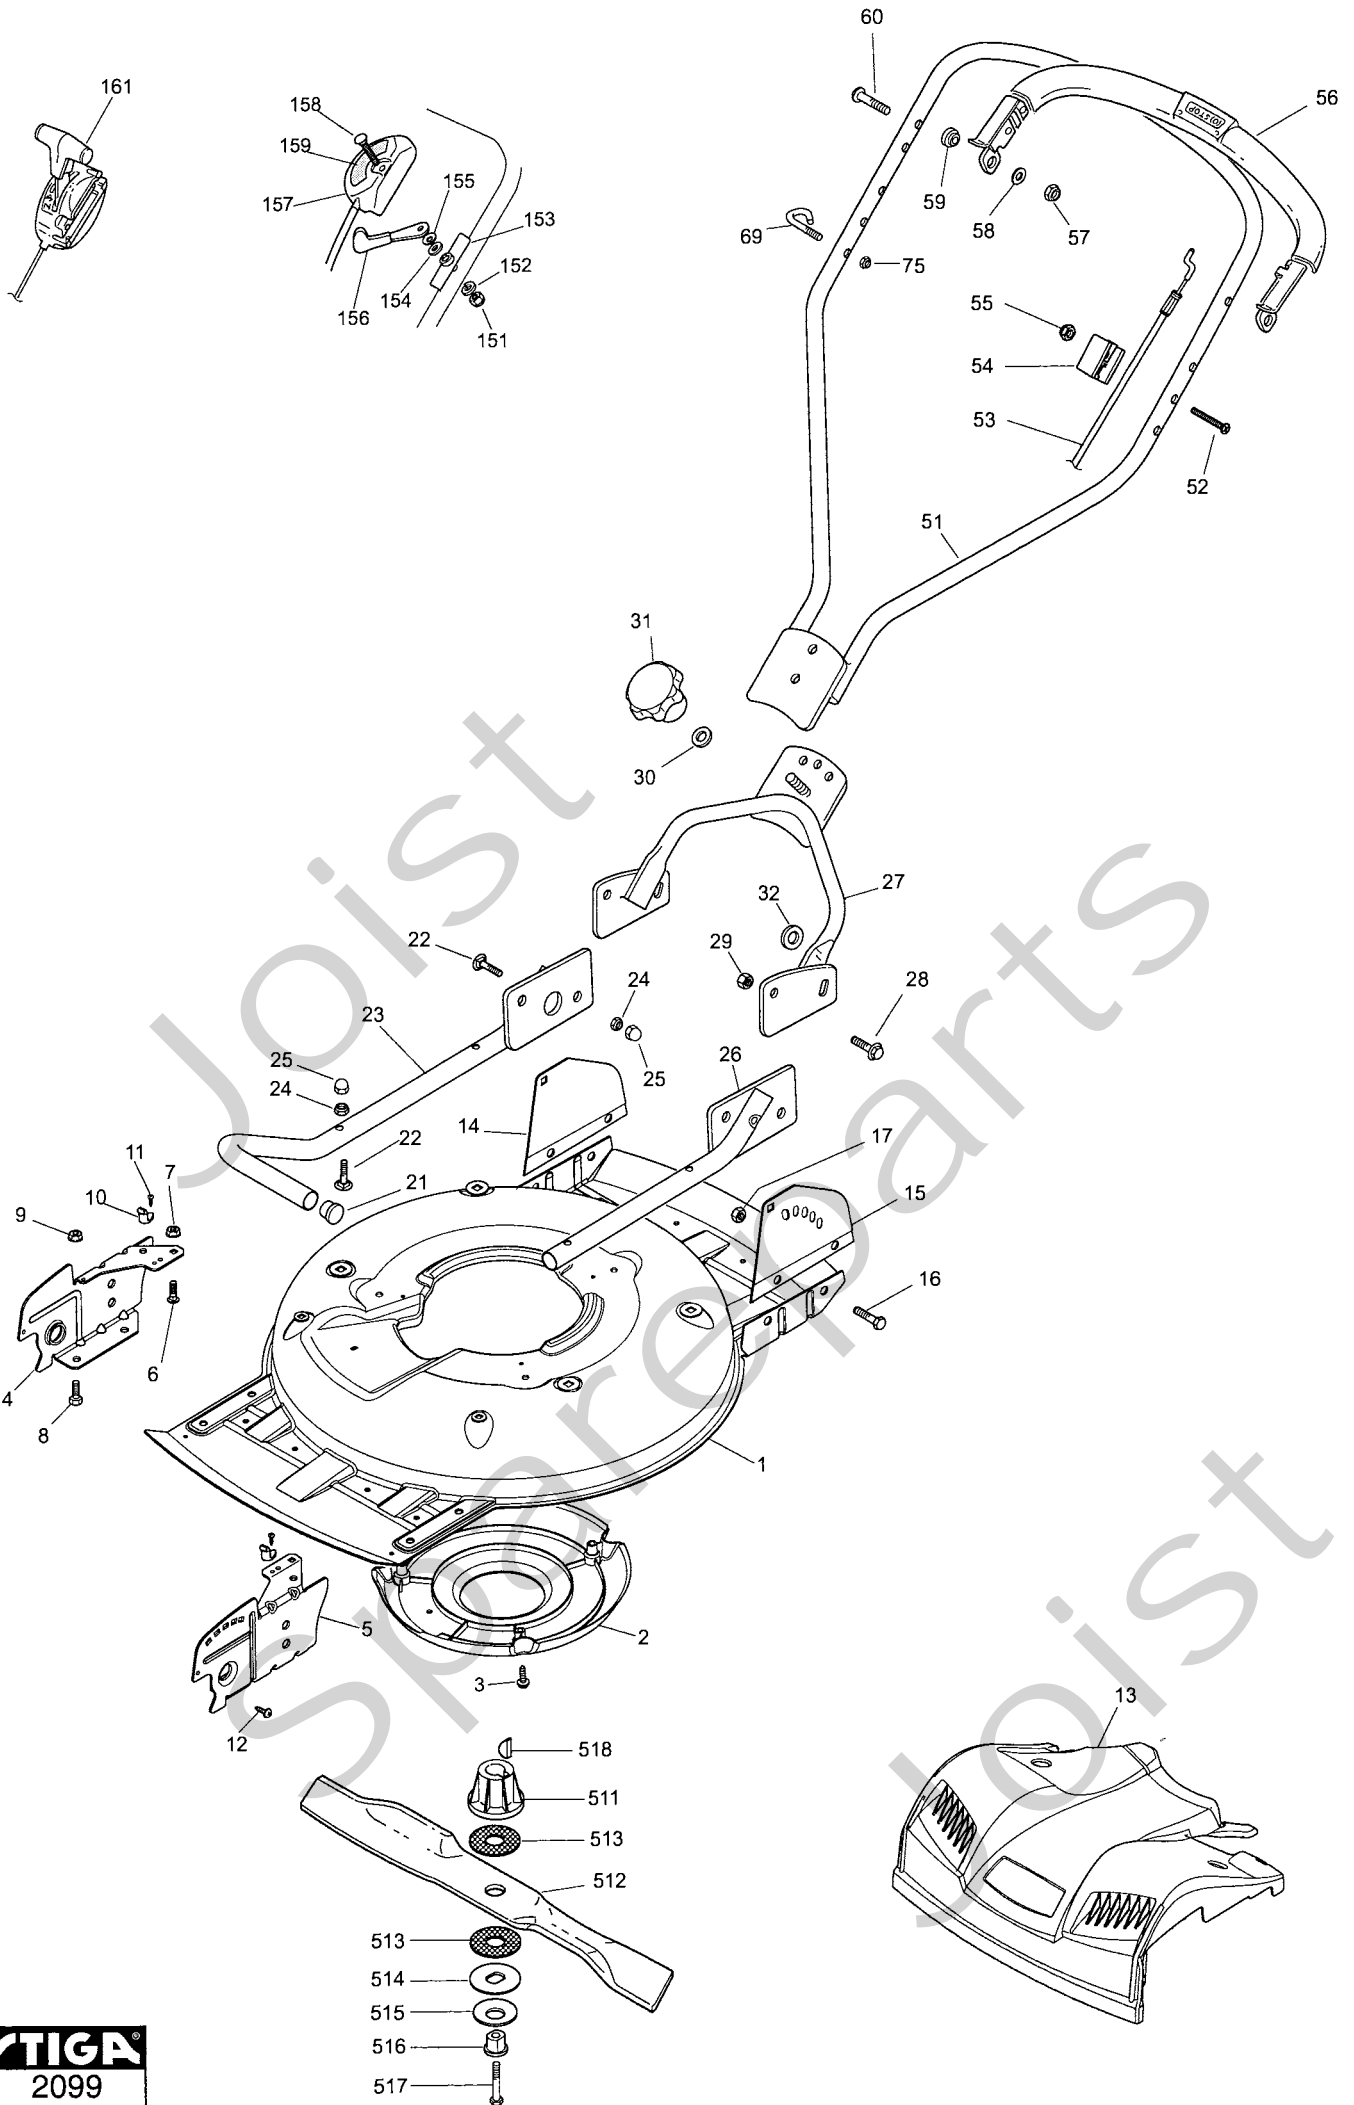

# Genuine Spare Parts

---

Joist  
Spareparts  
Joist

Utgåva Issue		Bildnr Picture No		MULTICLIP 50 RENTAL MULTICLIP 50 PRO CHASSI/ STYRE		MULTICLIP 50 RENTAL MULTICLIP 50 PRO CHASSIS HANDLE		Sida Page
2006- 12		2099						22
Pos. Fig.	Antal/Quantity			Art nr Part No	Benämning	Description	Sats Kit	Anmärkning Notes
	5234 -81	5203 -41						
X	1	1	1	1136-2386-01	Chassi-grå.....	Chassis- grey .....		
X	2	1	1	1136-2315-01	Skydd .....	Protection .....		
X	3	3	3	1136-0615-01	Skruv .....	Screw .....		
X	4	1	1	1136-2368-01	Fäste- hö.....	Bracket- RH .....		
X	5	1	1	1136-2369-01	Fäste- vä .....	Bracket- LH .....		
	6	2	2	9898-0616-16	Skruv .....	Screw .....		
	7	2	2	9739-0631-22	Mutter .....	Nut .....		
	8	4	4	9997-0816-16	Skruv .....	Screw .....		
	9	4	4	9739-0831-22	Mutter .....	Nut .....		
X	10	2	2	1136-2304-01	Hållare .....	Fairlead .....		
X	11	2	2	1136-2255-01	Skruv .....	Screw .....		
	12	2	2	9847-8019-16	Skruv .....	Screw .....		
X	13	1	1	1136-2356-01	Frontkåpa- gul.....	Front cover- yellow.....		
X	14	1	1	1136-2401-01	Platta- hö .....	Plate- RH .....		
X	15	1	1	1136-2402-01	Platta- vä .....	Plate- LH .....		
	16	4	4	9997-0616-16	Skruv .....	Screw .....		
	17	4	4	9747-0631-02	Låsmutter .....	Lock nut .....		
X	21	4	4	1136-2303-01	Plugg .....	Cap .....		
X	22	6	6	1136-2299-01	Skruv .....	Screw .....		
X	23	1	1	1136-2393-01	Styre- undre, hö.....	Handle- lower, RH .....		
	24	6	6	9747-0831-02	Mutter .....	Lock nut .....		
	25	6	6	9403-0113-00	Mutterhatt.....	Nut cap .....		
X	26	1	1	1136-2394-01	Styre- undre, vä .....	Handle- lower, LH.....		
	27	1	1	1111-3484-01	Styre- underdel .....	Handle- lower .....		
	28	4	4	9997-0820-16	Skruv .....	Screw .....		
	29	4	4	9747-0831-02	Mutter .....	Lock nut .....		
	30	1	1	1136-0015-01	Bricka .....	Washer .....		
	31	1	1	1482-0163-01	Lås ratt .....	Locking knob .....		
	32	2	2	9699-0056-02	Planbricka.....	Flat washer .....		
X	51	1	1	1136-2391-01	Styre- överdel .....	Handle- upper .....		
	52	1	1	9948-0640-16	Skruv .....	Screw .....	L = 40 mm	
	52		2	9948-0660-16	Skruv .....	Screw .....	L = 60 mm	
X	53	1	1	1136-2375-01	Motorbromswire.....	Engine brake cable.....		
X	53	1	1	1136-2376-01	Motorbromswire.....	Engine brake cable.....		
	54	1	1	1111-2969-01	Wirefäste .....	Cable attachment .....		
	55	1	2	9747-0631-02	Låsmutter .....	Lock nut .....		
	56	1	1	1111-3489-01	Manöverbygel.....	Control handle.....		
	57	2	2	9747-0631-02	Låsmutter .....	Lock nut .....		
	58	2	2	9699-0060-02	Planbricka.....	Flat washer .....		
X	59	2	2	1136-2367-01	Bricka .....	Washer .....		
	60	2	2	9948-0645-16	Skruv .....	Screw .....		
	69	1	1	1111-3063-02	Ögla .....	Eye link .....		
	75	1	1	9747-0631-02	Låsmutter .....	Lock nut .....		
	151	1	1	1136-0604-01	Mutter .....	Nut .....		
	152	1	1	1136-0611-01	Låsbricka.....	Grower .....		
X	153	1	1	1136-2355-01	Distans .....	Spacer .....		
	154	1	1	9699-0035-02	Planbricka.....	Flat washer .....		
	155	1	1	1136-0606-01	Fjäderbricka.....	Spring washer .....		
	156	1	1	1136-0766-01	Gasreglagearm .....	Throttle lever .....		
	157	1	1	1136-0764-01	Gasreglagekabel .....	Throttle cable .....		
X	158	1	1	1136-2264-01	Skruv .....	Screw .....		
X	159	1	1	1136-2301-01	Dekal .....	Label .....		
	161		1	1136-0764-01	Gasreglagekabel .....	Throttle cable .....		
X	511	1	1	1136-2254-01	Knivfäste.....	Blade holder .....		
X	512	1	1	1111-9155-01	Kniv .....	Blade .....		
	513	2	2	1111-3480-01	Friktionsbricka.....	Friction washer .....		
	514	1	1	1111-3481-01	Bricka .....	Washer .....		
	515	1	1	1111-3482-01	Tallriksfjäder .....	Disc washer .....		
	516	1	1	1111-3483-01	Bussning .....	Bushing .....		
	517	1	1	9987-5264-12	Skruv .....	Screw .....		
	518	1	1	9600-0014-00	Kil .....	Key .....		