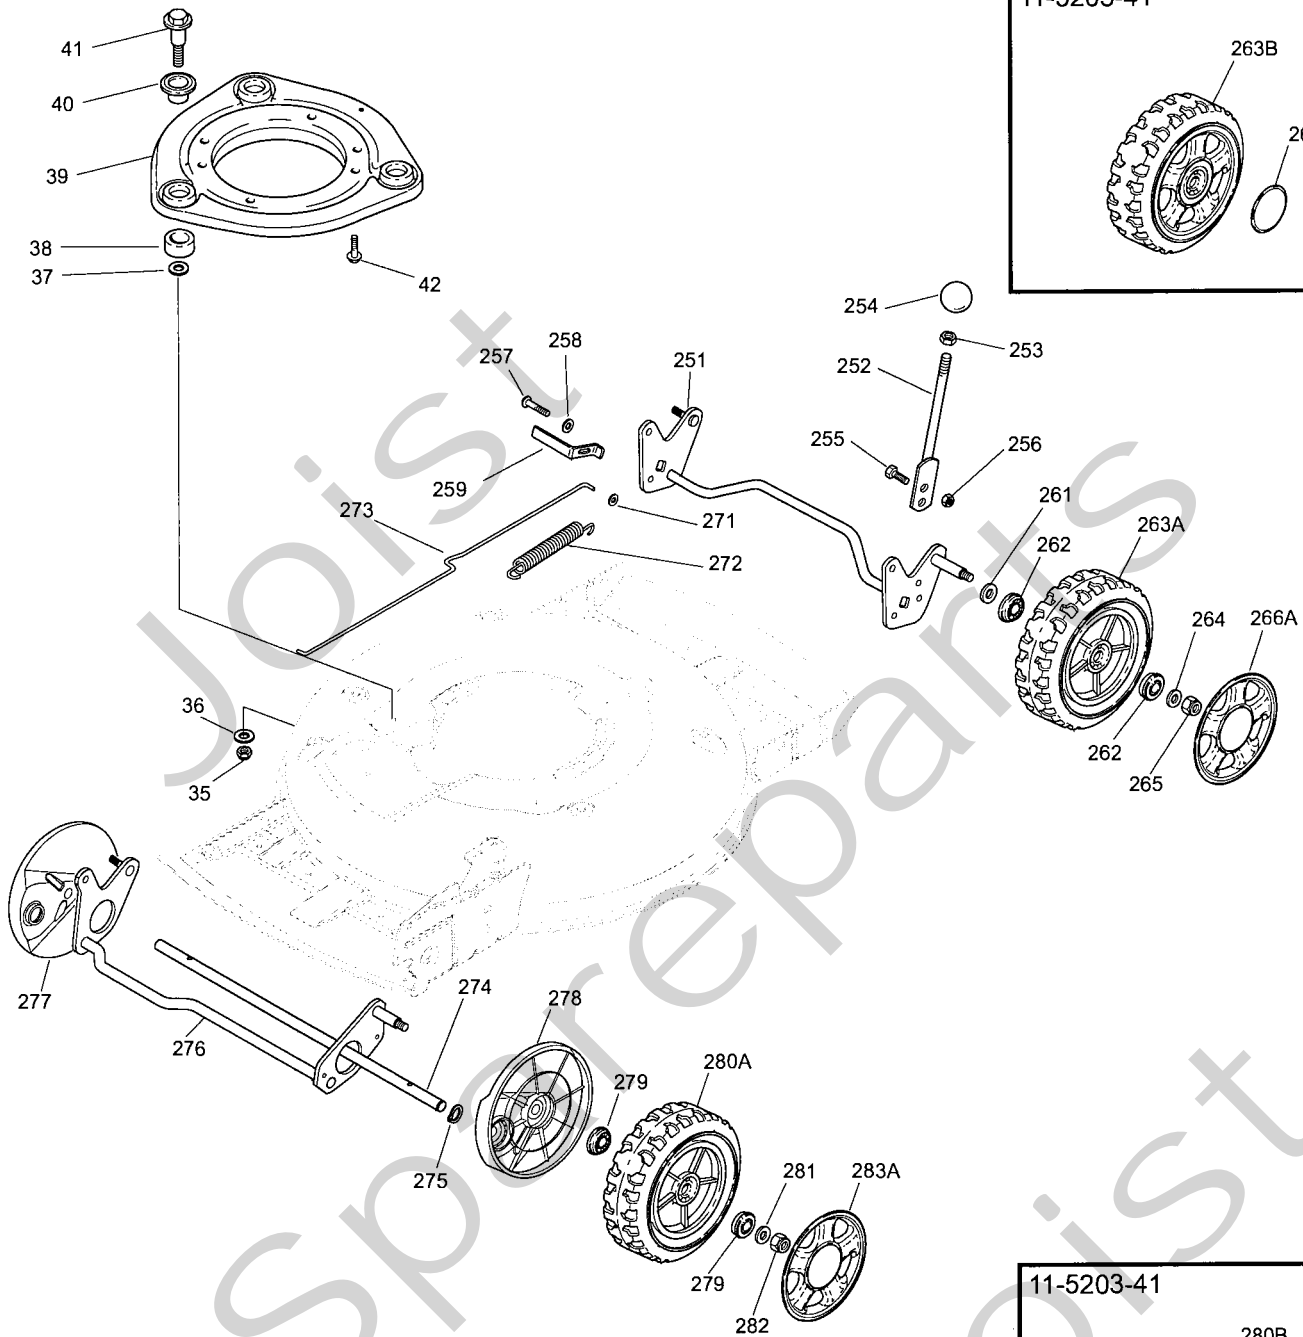

# Genuine Spare Parts

---

Joist  
Spareparts  
Joist

Utgåva Issue		Bildnr Picture No		MULTICLIP 50 RENTAL MULTICLIP 50 PRO CHASSI/ STYRE		MULTICLIP 50 RENTAL MULTICLIP 50 PRO CHASSIS HANDLE		Sida Page
2006- 12		2099						22
Pos. Fig.	Antal/Quantity			Art nr Part No	Benämning	Description	Sats Kit	Anmärkning Notes
	5234 -81	5203 -41						
X	1	1	1	1136-2386-01	Chassi-grå.....	Chassis- grey .....		
X	2	1	1	1136-2315-01	Skydd .....	Protection .....		
X	3	3	3	1136-0615-01	Skruv .....	Screw .....		
X	4	1	1	1136-2368-01	Fäste- hö.....	Bracket- RH .....		
X	5	1	1	1136-2369-01	Fäste- vä .....	Bracket- LH .....		
	6	2	2	9898-0616-16	Skruv .....	Screw .....		
	7	2	2	9739-0631-22	Mutter .....	Nut .....		
	8	4	4	9997-0816-16	Skruv .....	Screw .....		
	9	4	4	9739-0831-22	Mutter .....	Nut .....		
X	10	2	2	1136-2304-01	Hållare .....	Fairlead .....		
X	11	2	2	1136-2255-01	Skruv .....	Screw .....		
	12	2	2	9847-8019-16	Skruv .....	Screw .....		
X	13	1	1	1136-2356-01	Frontkåpa- gul.....	Front cover- yellow.....		
X	14	1	1	1136-2401-01	Platta- hö .....	Plate- RH .....		
X	15	1	1	1136-2402-01	Platta- vä .....	Plate- LH .....		
	16	4	4	9997-0616-16	Skruv .....	Screw .....		
	17	4	4	9747-0631-02	Låsmutter .....	Lock nut .....		
X	21	4	4	1136-2303-01	Plugg .....	Cap .....		
X	22	6	6	1136-2299-01	Skruv .....	Screw .....		
X	23	1	1	1136-2393-01	Styre- undre, hö.....	Handle- lower, RH .....		
	24	6	6	9747-0831-02	Mutter .....	Lock nut .....		
	25	6	6	9403-0113-00	Mutterhatt.....	Nut cap .....		
X	26	1	1	1136-2394-01	Styre- undre, vä .....	Handle- lower, LH.....		
	27	1	1	1111-3484-01	Styre- underdel .....	Handle- lower .....		
	28	4	4	9997-0820-16	Skruv .....	Screw .....		
	29	4	4	9747-0831-02	Mutter .....	Lock nut .....		
	30	1	1	1136-0015-01	Bricka .....	Washer .....		
	31	1	1	1482-0163-01	Lås ratt .....	Locking knob .....		
	32	2	2	9699-0056-02	Planbricka.....	Flat washer .....		
X	51	1	1	1136-2391-01	Styre- överdel .....	Handle- upper .....		
	52	1	1	9948-0640-16	Skruv .....	Screw .....	L = 40 mm	
	52		2	9948-0660-16	Skruv .....	Screw .....	L = 60 mm	
X	53	1	1	1136-2375-01	Motorbromswire.....	Engine brake cable.....		
X	53	1	1	1136-2376-01	Motorbromswire.....	Engine brake cable.....		
	54	1	1	1111-2969-01	Wirefäste .....	Cable attachment .....		
	55	1	2	9747-0631-02	Låsmutter .....	Lock nut .....		
	56	1	1	1111-3489-01	Manöverbygel.....	Control handle.....		
	57	2	2	9747-0631-02	Låsmutter .....	Lock nut .....		
	58	2	2	9699-0060-02	Planbricka.....	Flat washer .....		
X	59	2	2	1136-2367-01	Bricka .....	Washer .....		
	60	2	2	9948-0645-16	Skruv .....	Screw .....		
	69	1	1	1111-3063-02	Ögla .....	Eye link .....		
	75	1	1	9747-0631-02	Låsmutter .....	Lock nut .....		
	151	1	1	1136-0604-01	Mutter .....	Nut .....		
	152	1	1	1136-0611-01	Låsbricka.....	Grower .....		
X	153	1	1	1136-2355-01	Distans .....	Spacer .....		
	154	1	1	9699-0035-02	Planbricka.....	Flat washer .....		
	155	1	1	1136-0606-01	Fjäderbricka.....	Spring washer .....		
	156	1	1	1136-0766-01	Gasreglagearm .....	Throttle lever .....		
	157	1	1	1136-0764-01	Gasreglagekabel .....	Throttle cable .....		
X	158	1	1	1136-2264-01	Skruv .....	Screw .....		
X	159	1	1	1136-2301-01	Dekal .....	Label .....		
	161		1	1136-0764-01	Gasreglagekabel .....	Throttle cable .....		
X	511	1	1	1136-2254-01	Knivfäste.....	Blade holder .....		
X	512	1	1	1111-9155-01	Kniv .....	Blade .....		
	513	2	2	1111-3480-01	Friktionsbricka.....	Friction washer .....		
	514	1	1	1111-3481-01	Bricka .....	Washer .....		
	515	1	1	1111-3482-01	Tallriksfjäder .....	Disc washer .....		
	516	1	1	1111-3483-01	Bussning .....	Bushing .....		
	517	1	1	9987-5264-12	Skruv .....	Screw .....		
	518	1	1	9600-0014-00	Kil .....	Key .....		