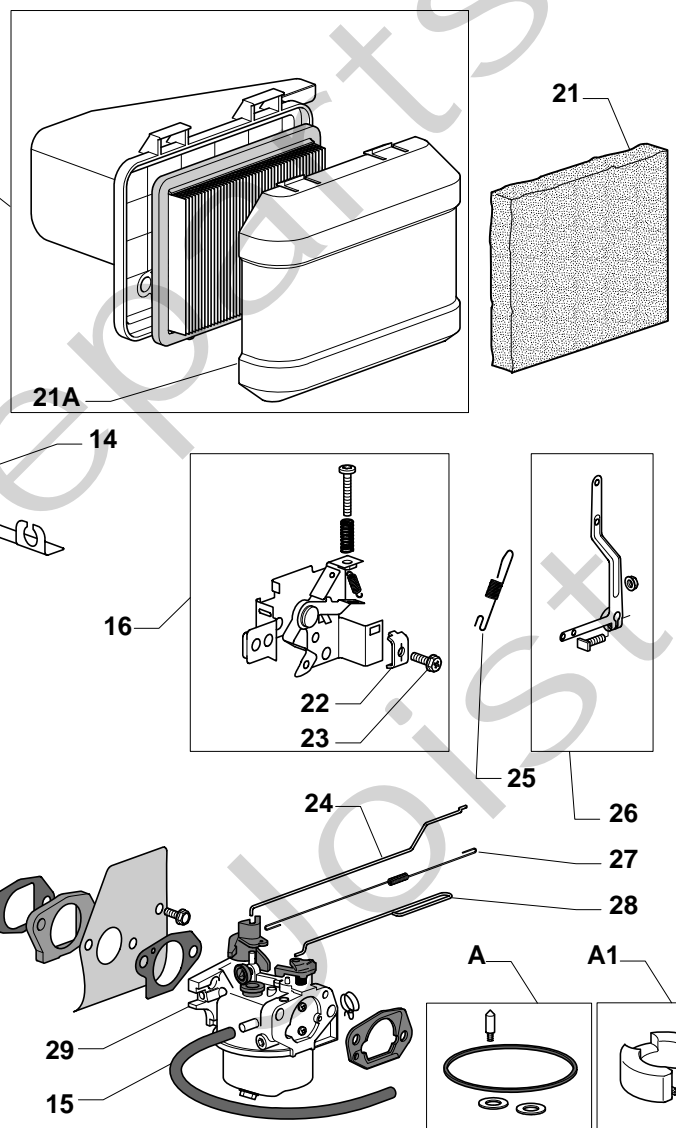

DINO 47

Pos. Fig.	Antal Quantity	Art No Part No	Benämning	Description	Anmärkning Notes
1	1	81006618/1	Styre-överdel	Handle, Upper Part	
2	1	81003298/1	Reglagebygel	Lever, Engine Brake	
3	1	81000685/0	Motorbromswire	Cable, Thread Engine Brake	
4	1	22551640/0	Plåt	Plate	
5	1	12727783/0	Skruv	Screw	
6	1	12154510/0	Mutter	Nut	

Pos. Fig.	Antal Quantity	Art No Part No	Benämning	Description	Anmärkning Notes
1	1	12291000/0	Mutter	Nut	
2	1	12581500/0	Stift	Grower	
3	1	22171005/0	Distans	Spacer	
4	1	12521360/0	Bricka	Washer	
5	1	12508100/0	Rivet	Spring Washer	
6	1	81007279/1	Gasarm	Lever, Throttle	
7	1	81007080/0	Gaswire	Throttle Cable	
8	1	12815000/0	Skruv	Screw	
9	1	14356702/0	Dekal	Label	

Pos. Fig.	Antal Quantity	Art No Part No	Benämning	Description	Anmärkning Notes
1	2	22033395/0	Hjulaxel-bakre	Axle	
2	2	22450442/0	Fjäder	R Spring	
3	2	22450441/0	Fjäder	L Spring	
4	4	22671654/0	Bricka	Washer	
5	4	22671659/0	Bricka	Washer	
6	4	22600095/0	Hjulskydd	Protection, Wheel	
7	8	22122200/0	Panel	Bearing	
8	4	22686091/1	Hjul Ø 165	Wheel Ø 165	
10	4	22020050/0	Stång	Snap Ring	
11	4	22110491/0	Navkapsel	Hub Cap Grey	
12	4	22430215/0	Fjäder	Spring	

Pos. Fig.	Antal Quantity	Art No Part No	Benämning	Description	Anmärkning Notes
1	1	22465617/0	Nav	Hub	
2	1	81004124/1	Kniv	Blade Standard	
3	1	12530140/0	Bricka	Washer	
4	1	12735694/0	Skruv	Screw	
5	1	12139100/0	Låsring	Feather, Crankshaft Ø 22.2	
6	3	112735108/1	Skruv	Screw	
7	3	12521355/0	Bricka	Washer	