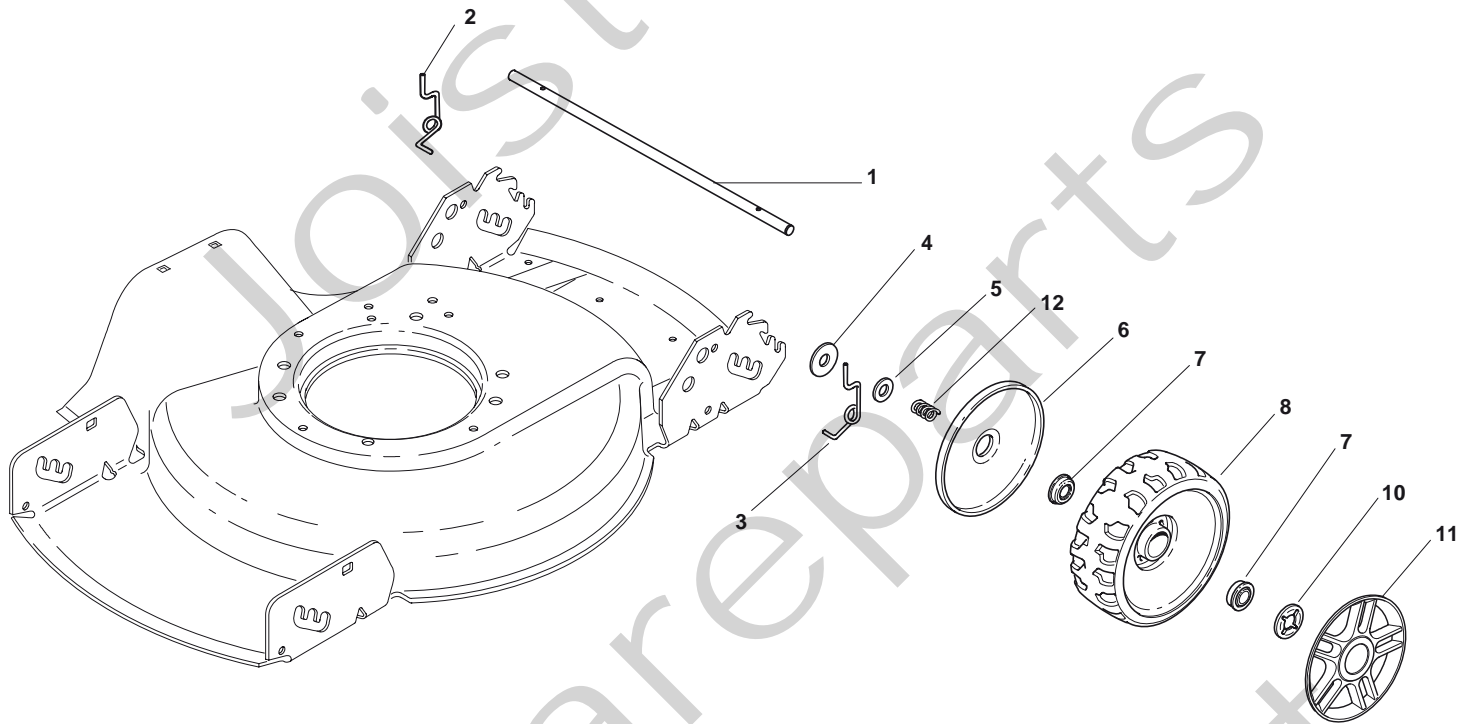

Pos. Fig.	Antal Quantity	Art No Part No	Benämning	Description	Anmärkning Notes
1	2	22033395/0	Hjulaxel-bakre	Axle	
2	2	22450442/0	Fjäder	R Spring	
3	2	22450441/0	Fjäder	L Spring	
4	4	22671654/0	Bricka	Washer	
5	4	22671659/0	Bricka	Washer	
6	4	22600095/0	Hjulskydd	Protection, Wheel	
7	8	22122200/0	Panel	Bearing	
8	4	22686091/1	Hjul Ø 165	Wheel Ø 165	
10	4	22020050/0	Stång	Snap Ring	
11	4	22110491/0	Navkapsel	Hub Cap Grey	
12	4	22430215/0	Fjäder	Spring