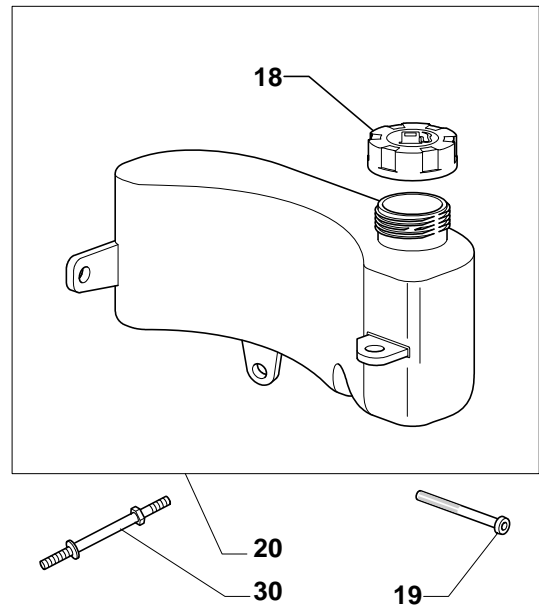

DINO 47

Pos. Fig.	Antal Quantity	Art No Part No	Benämning	Description	Anmärkning Notes
1	1	81006618/1	Styre-överdel	Handle, Upper Part	
2	1	81003298/1	Reglagebygel	Lever, Engine Brake	
3	1	81000685/0	Motorbromswire	Cable, Thread Engine Brake	
4	1	22551640/0	Plåt	Plate	
5	1	12727783/0	Skruv	Screw	
6	1	12154510/0	Mutter	Nut	

Pos. Fig.	Antal Quantity	Art No Part No	Benämning	Description	Anmärkning Notes
1	1	12291000/0	Mutter	Nut	
2	1	12581500/0	Stift	Grower	
3	1	22171005/0	Distans	Spacer	
4	1	12521360/0	Bricka	Washer	
5	1	12508100/0	Rivet	Spring Washer	
6	1	81007279/1	Gasarm	Lever, Throttle	
7	1	81007080/0	Gaswire	Throttle Cable	
8	1	12815000/0	Skruv	Screw	
9	1	14356702/0	Dekal	Label	

Pos. Fig.	Antal Quantity	Art No Part No	Benämning	Description	Anmärkning Notes
1	2	22033395/0	Hjulaxel-bakre	Axle	
2	2	22450442/0	Fjäder	R Spring	
3	2	22450441/0	Fjäder	L Spring	
4	4	22671654/0	Bricka	Washer	
5	4	22671659/0	Bricka	Washer	
6	4	22600095/0	Hjulskydd	Protection, Wheel	
7	8	22122200/0	Panel	Bearing	
8	4	22686091/1	Hjul Ø 165	Wheel Ø 165	
10	4	22020050/0	Stång	Snap Ring	
11	4	22110491/0	Navkapsel	Hub Cap Grey	
12	4	22430215/0	Fjäder	Spring	

Pos. Fig.	Antal Quantity	Art No Part No	Benämning	Description	Anmärkning Notes
1	1	22465617/0	Nav	Hub	
2	1	81004124/1	Kniv	Blade Standard	
3	1	12530140/0	Bricka	Washer	
4	1	12735694/0	Skruv	Screw	
5	1	12139100/0	Låsring	Feather, Crankshaft Ø 22.2	
6	3	112735108/1	Skruv	Screw	
7	3	12521355/0	Bricka	Washer	