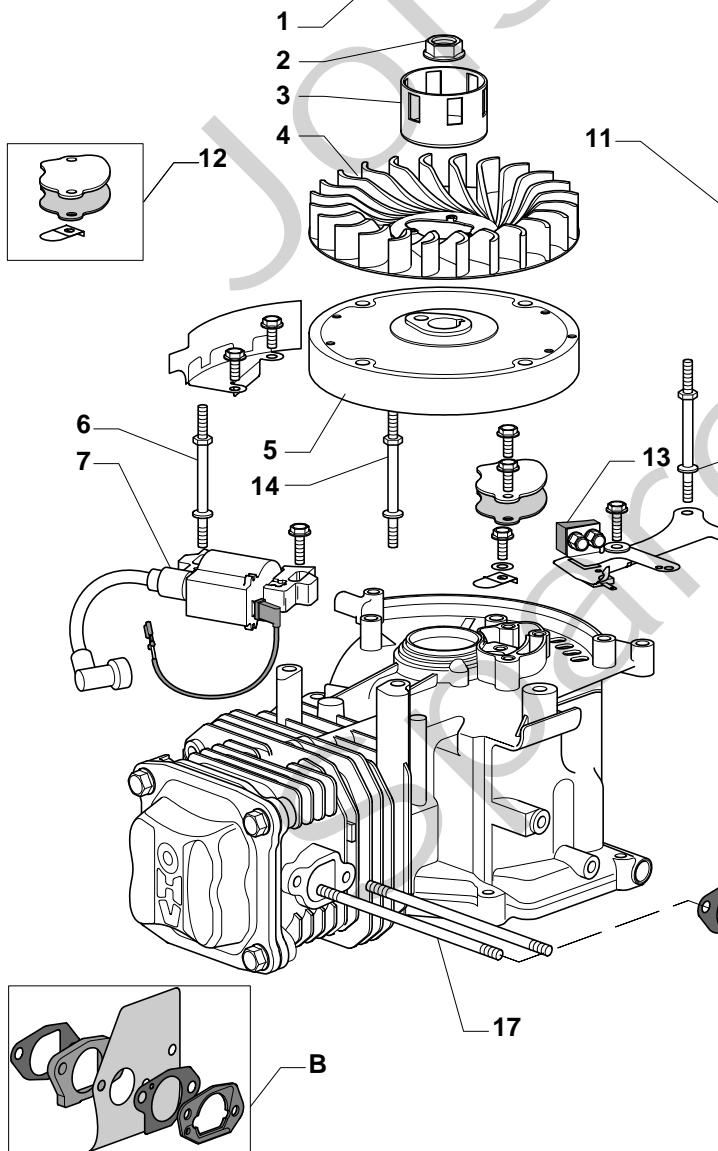

DINO 47

Pos. Fig.	Antal Quantity	Art No Part No	Benämning	Description	Anmärkning Notes
1	1	81006618/1	Styre-överdel	Handle, Upper Part	
2	1	81003298/1	Reglagebygel	Lever, Engine Brake	
3	1	81000685/0	Motorbromswire	Cable, Thread Engine Brake	
4	1	22551640/0	Plåt	Plate	
5	1	12727783/0	Skruv	Screw	
6	1	12154510/0	Mutter	Nut	

Pos. Fig.	Antal Quantity	Art No Part No	Benämning	Description	Anmärkning Notes
1	1	12291000/0	Mutter	Nut	
2	1	12581500/0	Stift	Grower	
3	1	22171005/0	Distans	Spacer	
4	1	12521360/0	Bricka	Washer	
5	1	12508100/0	Rivet	Spring Washer	
6	1	81007279/1	Gasarm	Lever, Throttle	
7	1	81007080/0	Gaswire	Throttle Cable	
8	1	12815000/0	Skruv	Screw	
9	1	14356702/0	Dekal	Label	

Pos. Fig.	Antal Quantity	Art No Part No	Benämning	Description	Anmärkning Notes
1	2	22033395/0	Hjulaxel-bakre	Axle	
2	2	22450442/0	Fjäder	R Spring	
3	2	22450441/0	Fjäder	L Spring	
4	4	22671654/0	Bricka	Washer	
5	4	22671659/0	Bricka	Washer	
6	4	22600095/0	Hjulskydd	Protection, Wheel	
7	8	22122200/0	Panel	Bearing	
8	4	22686091/1	Hjul Ø 165	Wheel Ø 165	
10	4	22020050/0	Stång	Snap Ring	
11	4	22110491/0	Navkapsel	Hub Cap Grey	
12	4	22430215/0	Fjäder	Spring	

Pos. Fig.	Antal Quantity	Art No Part No	Benämning	Description	Anmärkning Notes
1	1	22465617/0	Nav	Hub	
2	1	81004124/1	Kniv	Blade Standard	
3	1	12530140/0	Bricka	Washer	
4	1	12735694/0	Skruv	Screw	
5	1	12139100/0	Låsring	Feather, Crankshaft Ø 22.2	
6	3	112735108/1	Skruv	Screw	
7	3	12521355/0	Bricka	Washer	