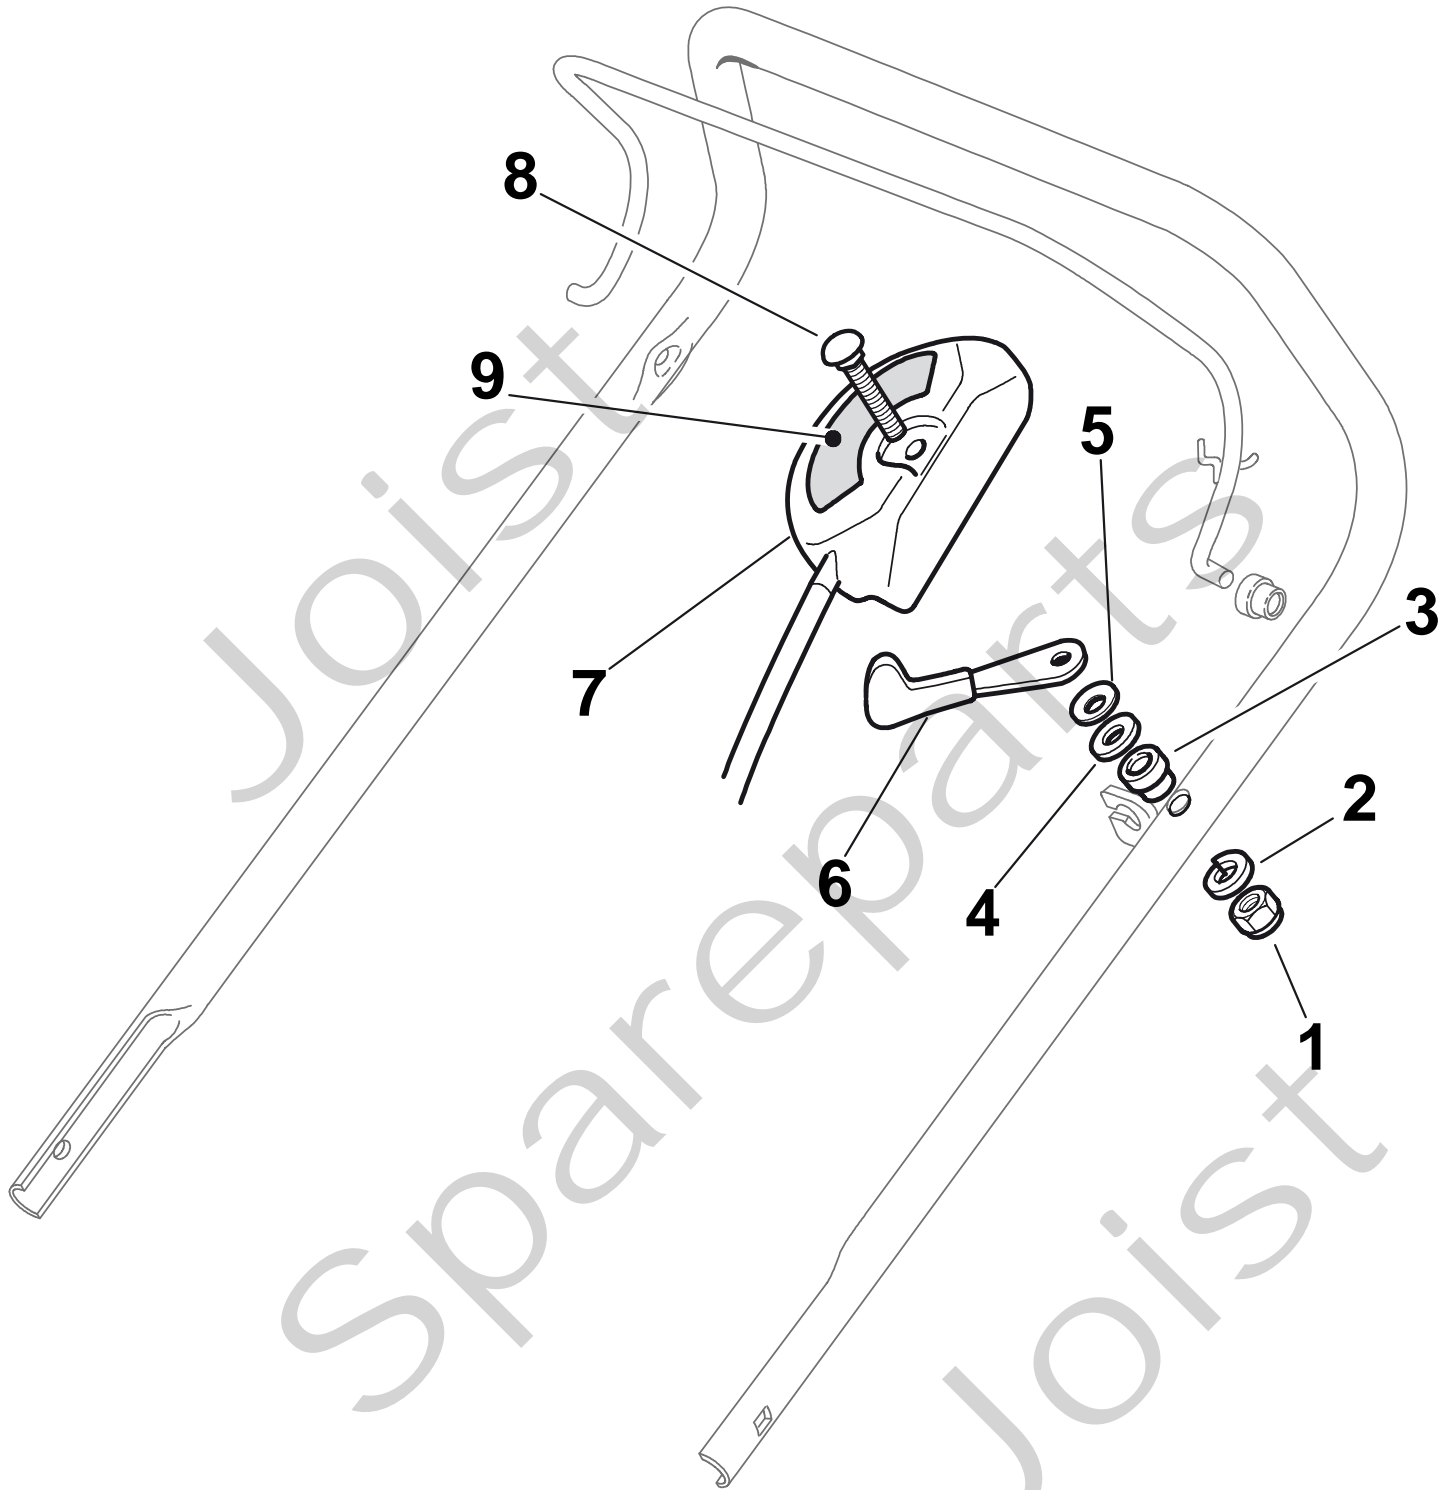

DINO 47

Pos. Fig.	Antal Quantity	Art No Part No	Benämning	Description	Anmärkning Notes
1	1	81002984/0	Chassi-gul	Deck Yellow	
6	1	22600159/0	Skydd	Protection	
7	1	81008502/0	Skruvsats	Outfit, Screws	
8	4	22041958/0	Bussning	Isolation Compass	
9	4	12793701/0	Skruv	Screw	
10	4	22671651/0	Bricka	Washer	
11	2	22551577/0	Isoleringsplatta	Plate	
12	4	12155000/0	Mutter	Nut	
13	1	81006639/0	Styre-underdel	Handle, Lower Part	
14	2	12361005/0	Mutter	Nut	
15	2	22399810/0	Knopp	Knob	
16	2	12521350/0	Bricka	Washer	
17	1	22430311/0	Fjäder	Guide Spring	
18	2	12820655/0	Skruv	Screw	
19	2	22545137/0	Fästplatta	Plate For Handle Fastening	
38	1	22192001/0	Kabelhållare	Anchor Clamp	
39	1	12728691/0	Skruv	Screw	

DINO 47

Pos. Fig.	Antal Quantity	Art No Part No	Benämning	Description	Anmärkning Notes
1	1	81006618/1	Styre-överdel	Handle, Upper Part	
2	1	81003298/1	Reglagebygel	Lever, Engine Brake	
3	1	81000685/0	Motorbromswire	Cable, Thread Engine Brake	
4	1	22551640/0	Plåt	Plate	
5	1	12727783/0	Skruv	Screw	
6	1	12154510/0	Mutter	Nut	

Pos. Fig.	Antal Quantity	Art No Part No	Benämning	Description	Anmärkning Notes
1	1	12291000/0	Mutter	Nut	
2	1	12581500/0	Stift	Grower	
3	1	22171005/0	Distans	Spacer	
4	1	12521360/0	Bricka	Washer	
5	1	12508100/0	Rivet	Spring Washer	
6	1	81007279/1	Gasarm	Lever, Throttle	
7	1	81007080/0	Gaswire	Throttle Cable	
8	1	12815000/0	Skruv	Screw	
9	1	14356702/0	Dekal	Label	