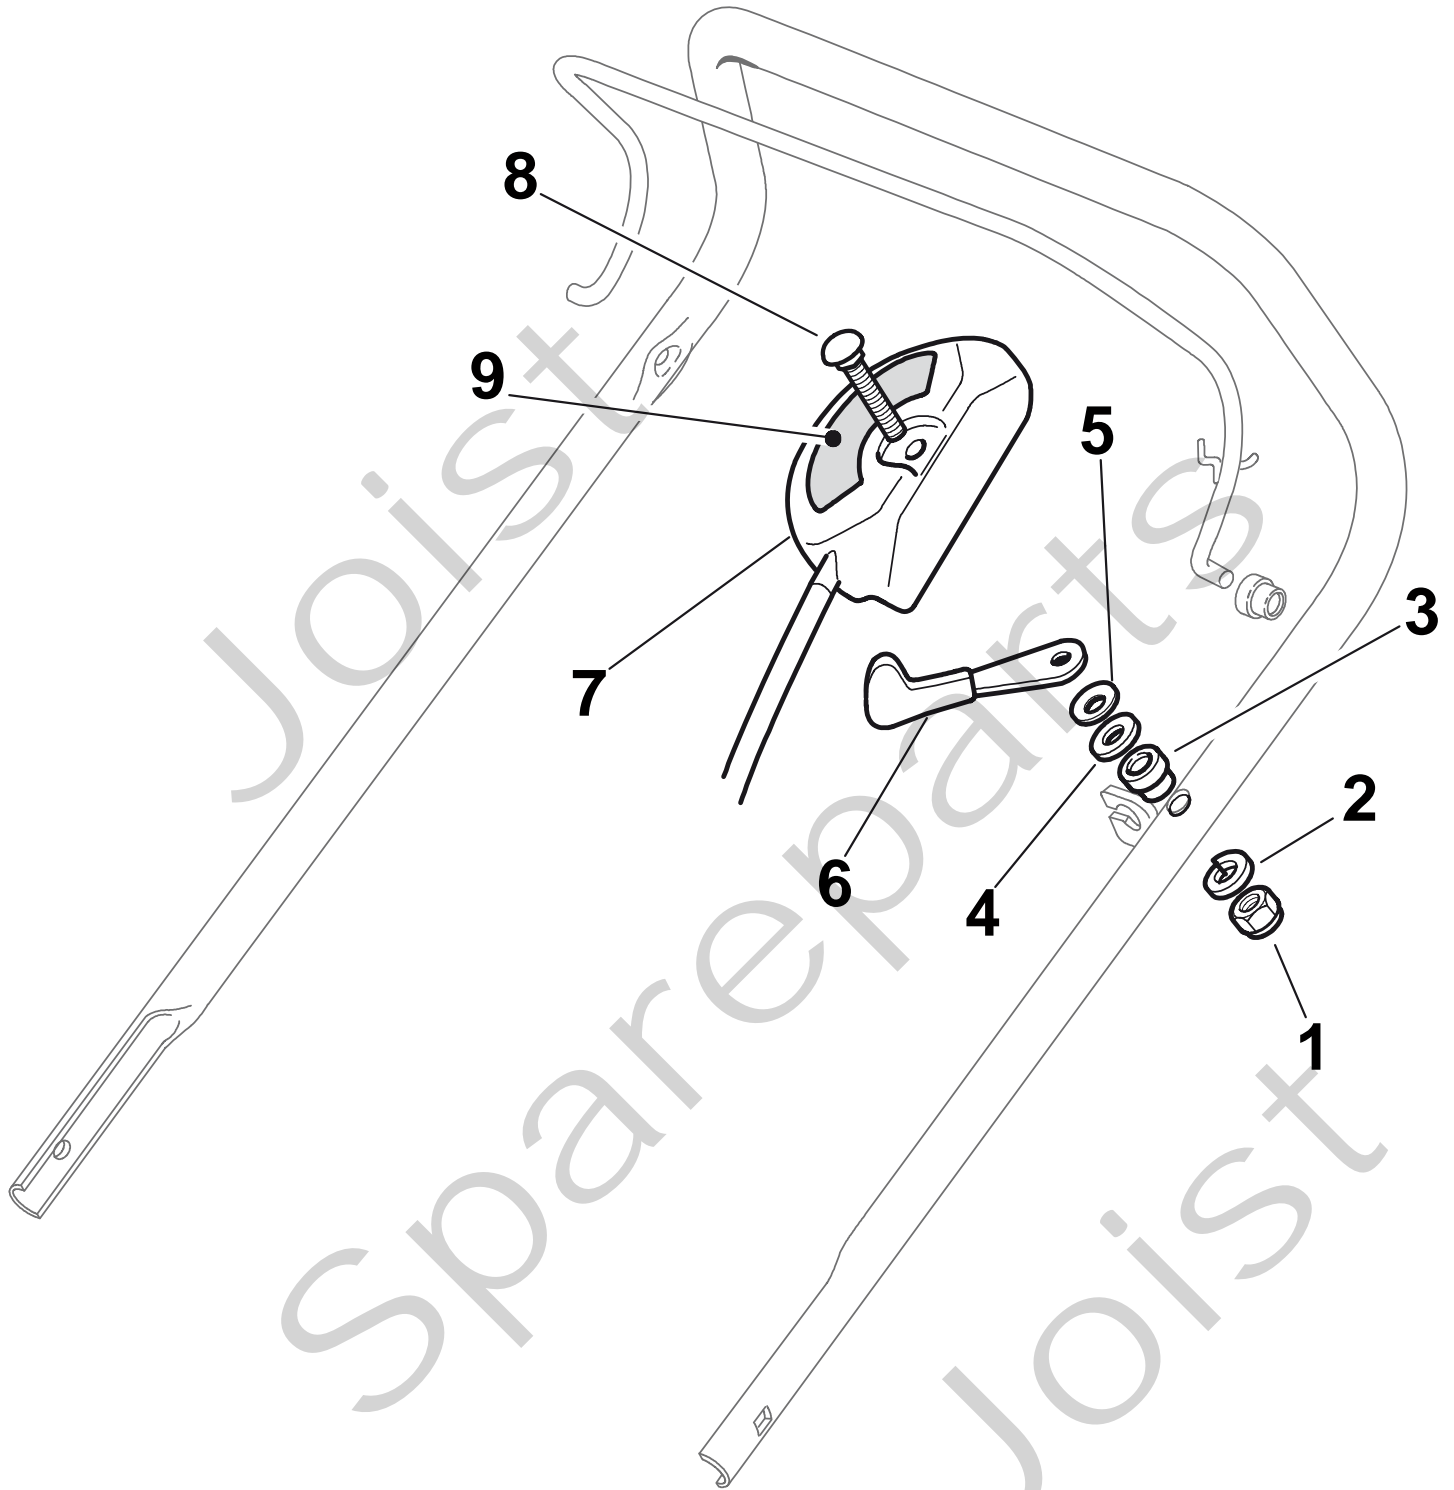

DINO 47 B

Pos. Fig.	Antal Quantity	Art No Part No	Benämning	Description	Anmärkning Notes
1	1	81002984/0	Chassi-gul	Deck Yellow	
6	1	22600159/0	Skydd	Protection	
7	1	81008502/0	Skruvsats	Outfit, Screws	
8	4	22041958/0	Bussning	Isolation Compass	
9	4	12793701/0	Skruv	Screw	
10	4	22671651/0	Bricka	Washer	
11	2	22551577/0	Isoleringsplatta	Plate	
12	4	12155000/0	Mutter	Nut	
13	1	81006639/0	Styre-underdel	Handle, Lower Part	
14	2	12361005/0	Mutter	Nut	
15	2	22399810/0	Knopp	Knob	
16	2	12521350/0	Bricka	Washer	
17	1	22430311/0	Fjäder	Guide Spring	
18	2	12820655/0	Skruv	Screw	
19	2	22545137/0	Fästplatta	Plate For Handle Fastening	
38	1	22192001/0	Kabelhållare	Anchor Clamp	
39	1	12728691/0	Skruv	Screw	

DINO 47 B

Pos. Fig.	Antal Quantity	Art No Part No	Benämning	Description	Anmärkning Notes
1	1	81006618/1	Styre-överdel	Handle, Upper Part	
2	1	81003298/1	Reglagebygel	Lever, Engine Brake	
3	1	81000685/0	Motorbromswire	Cable, Thread Engine Brake	
4	1	22551640/0	Plåt	Plate	
5	1	12727783/0	Skruv	Screw	
6	1	12154510/0	Mutter	Nut	

DINO 47 B

Pos. Fig.	Antal Quantity	Art No Part No	Benämning	Description	Anmärkning Notes
1	1	12291000/0	Mutter	Nut	
2	1	12581500/0	Stift	Grower	
3	1	22171005/0	Distans	Spacer	
4	1	12521360/0	Bricka	Washer	
5	1	12508100/0	Rivet	Spring Washer	
6	1	81007220/0	Gasarm	Lever, Throttle	
7	1	81007080/0	Gaswire	Throttle Cable	
8	1	12815000/0	Skruv	Screw	
9	1	114356905/0	Dekal	Label	