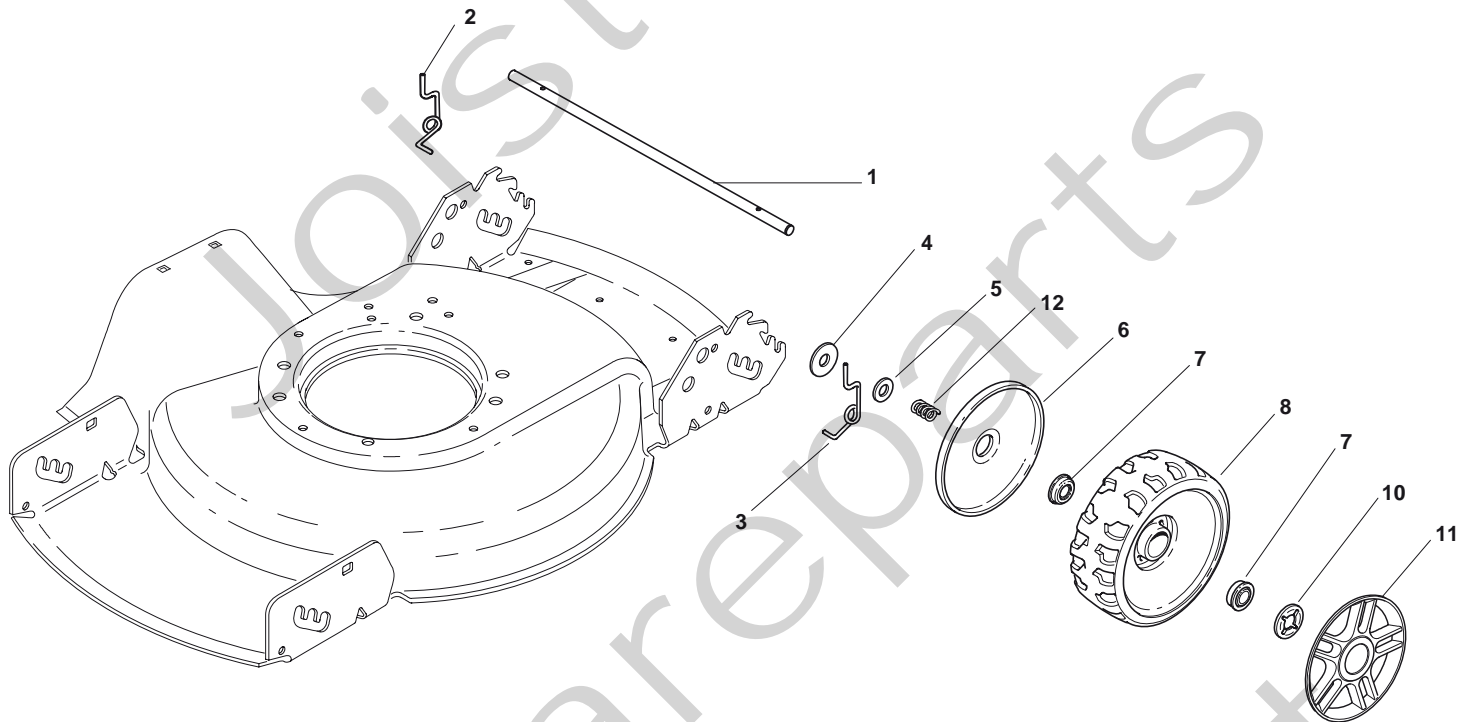

DINO 47 B

Pos. Fig.	Antal Quantity	Art No Part No	Benämning	Description	Anmärkning Notes
1	1	81006618/1	Styre-överdel	Handle, Upper Part	
2	1	81003298/1	Reglagebygel	Lever, Engine Brake	
3	1	81000685/0	Motorbromswire	Cable, Thread Engine Brake	
4	1	22551640/0	Plåt	Plate	
5	1	12727783/0	Skruv	Screw	
6	1	12154510/0	Mutter	Nut	

DINO 47 B

Pos. Fig.	Antal Quantity	Art No Part No	Benämning	Description	Anmärkning Notes
1	1	12291000/0	Mutter	Nut	
2	1	12581500/0	Stift	Grower	
3	1	22171005/0	Distans	Spacer	
4	1	12521360/0	Bricka	Washer	
5	1	12508100/0	Rivet	Spring Washer	
6	1	81007220/0	Gasarm	Lever, Throttle	
7	1	81007080/0	Gaswire	Throttle Cable	
8	1	12815000/0	Skruv	Screw	
9	1	114356905/0	Dekal	Label	