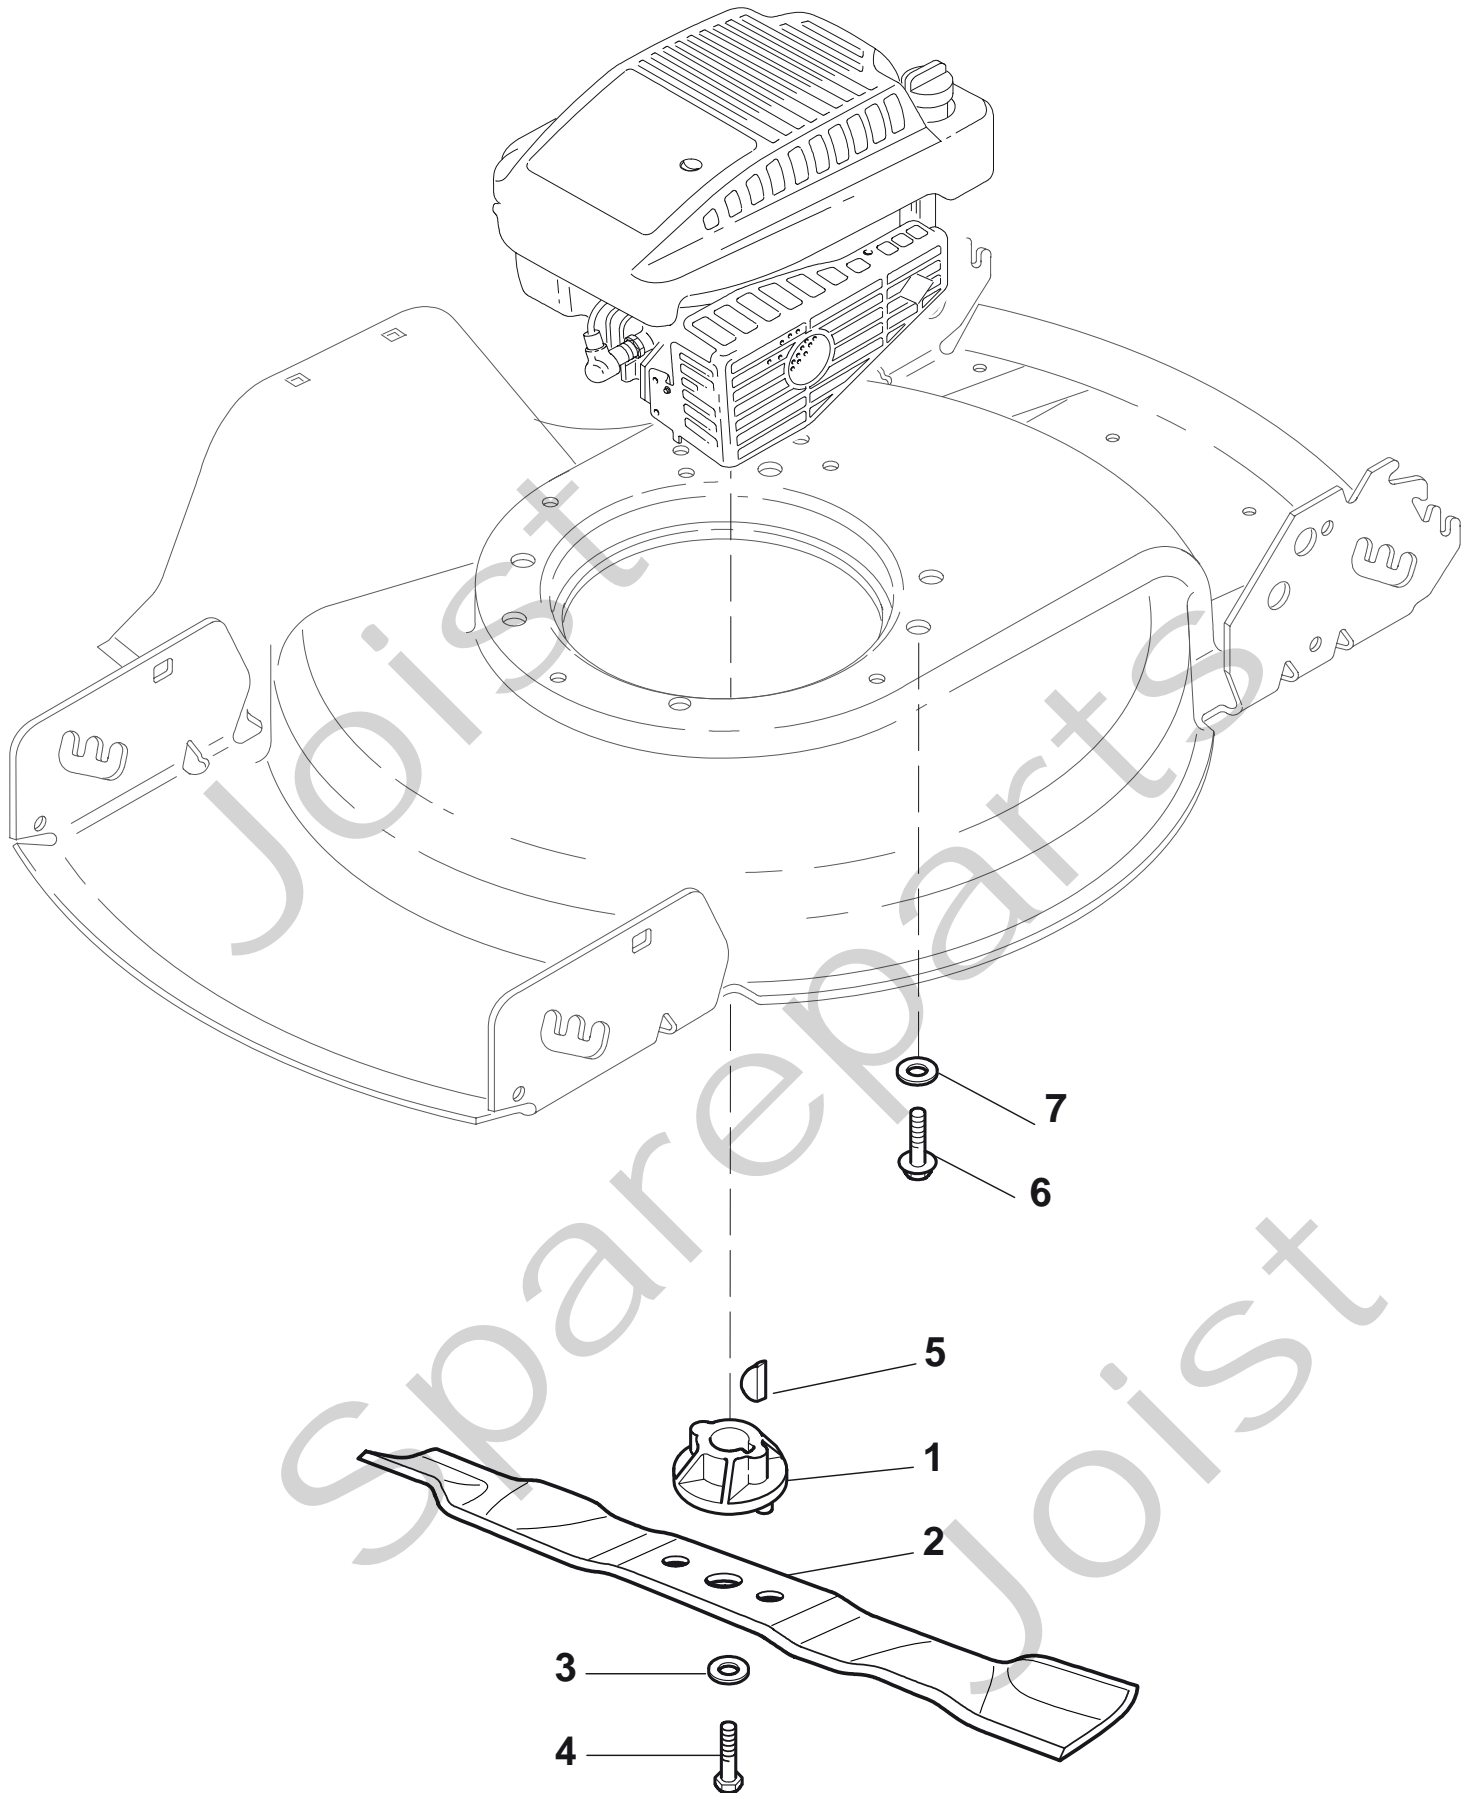

DINO 47 B

Pos. Fig.	Antal Quantity	Art No Part No	Benämning	Description	Anmärkning Notes
1	1	81006618/1	Styre-överdel	Handle, Upper Part	
2	1	81003298/1	Reglagebygel	Lever, Engine Brake	
3	1	81000685/0	Motorbromswire	Cable, Thread Engine Brake	
4	1	22551640/0	Plåt	Plate	
5	1	12727783/0	Skruv	Screw	
6	1	12154510/0	Mutter	Nut	

DINO 47 B

Pos. Fig.	Antal Quantity	Art No Part No	Benämning	Description	Anmärkning Notes
1	1	12291000/0	Mutter	Nut	
2	1	12581500/0	Stift	Grower	
3	1	22171005/0	Distans	Spacer	
4	1	12521360/0	Bricka	Washer	
5	1	12508100/0	Rivet	Spring Washer	
6	1	81007220/0	Gasarm	Lever, Throttle	
7	1	81007080/0	Gaswire	Throttle Cable	
8	1	12815000/0	Skruv	Screw	
9	1	114356905/0	Dekal	Label	

DINO 47 B

Pos. Fig.	Antal Quantity	Art No Part No	Benämning	Description	Anmärkning Notes
1	2	22033395/0	Hjulaxel-bakre	Axle	
2	2	22450442/0	Fjäder	R Spring	
3	2	22450441/0	Fjäder	L Spring	
4	4	22671654/0	Bricka	Washer	
5	4	22671659/0	Bricka	Washer	
6	4	22600095/0	Hjulskydd	Protection, Wheel	
7	8	22122200/0	Panel	Bearing	
8	4	22686091/1	Hjul Ø 165	Wheel Ø 165	
10	4	22020050/0	Stång	Snap Ring	
11	4	22110491/0	Navkapsel	Hub Cap Grey	
12	4	22430215/0	Fjäder	Spring	

DINO 47 B

Pos. Fig.	Antal Quantity	Art No Part No	Benämning	Description	Anmärkning Notes
1	1	22465617/0	Nav	Hub	
2	1	81004124/1	Kniv	Blade Standard	
3	1	12530140/0	Bricka	Washer	
4	1	12735694/0	Skruv	Screw	
5	1	12139100/0	Låsring	Feather, Crankshaft Ø 22.2	
6	3	112735108/1	Skruv	Screw	
7	3	12521355/0	Bricka	Washer	