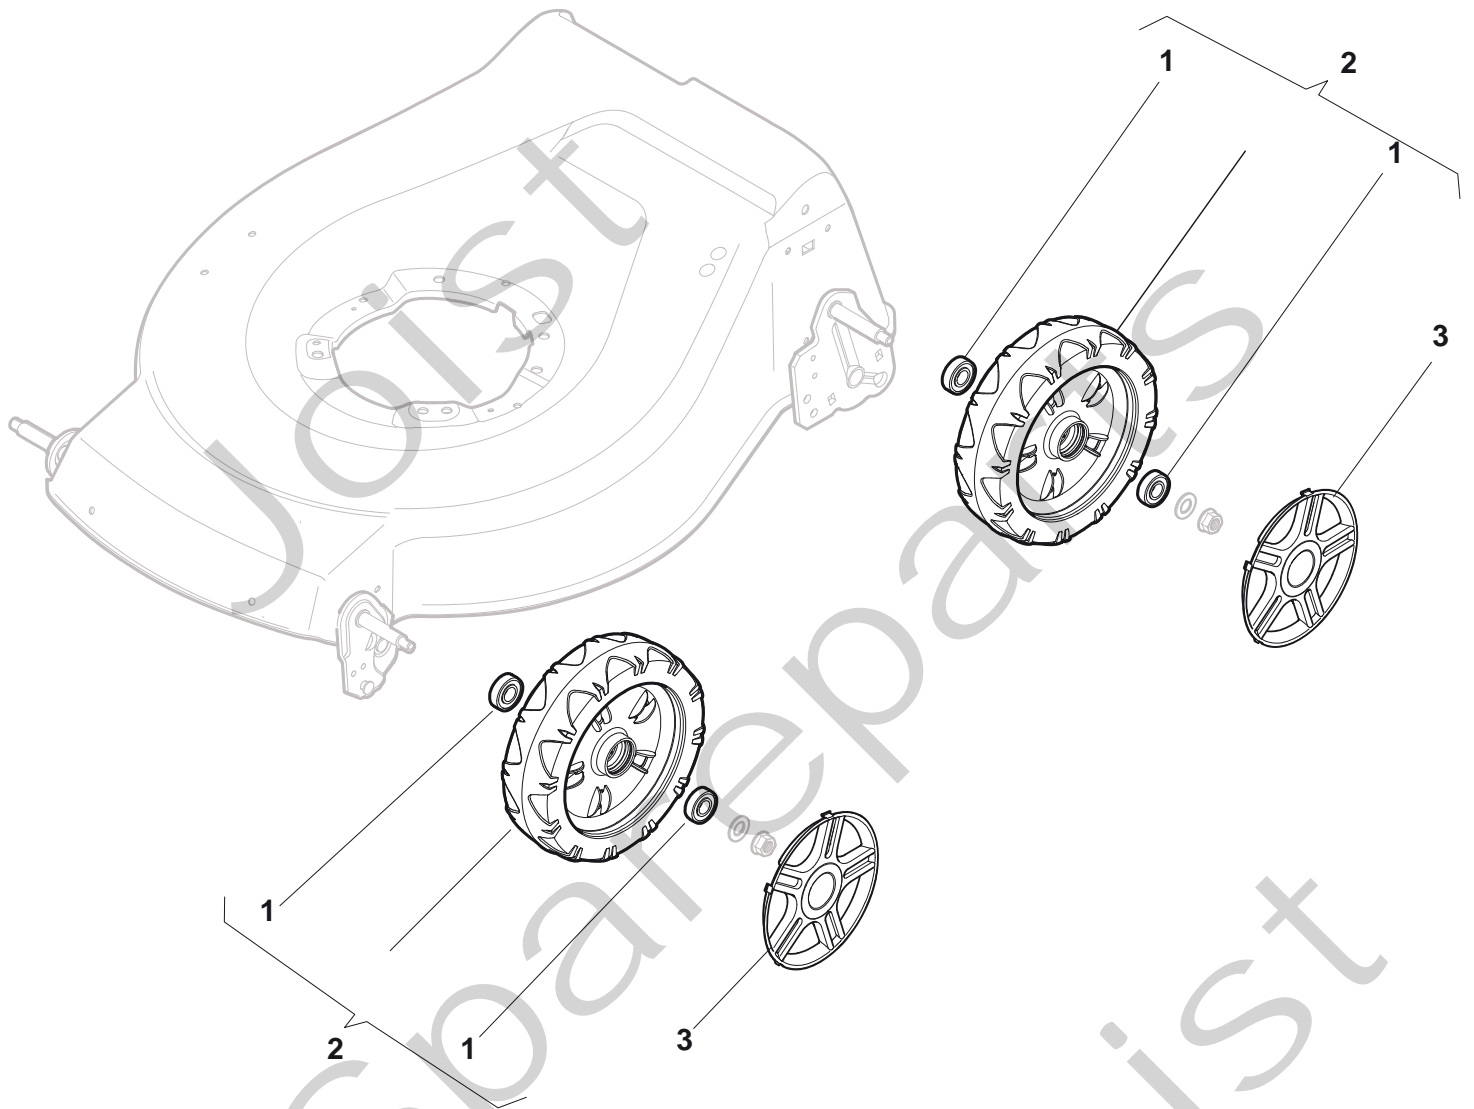

TURBO 48 PLUS B

TURBO 48 PLUS B

Pos. Fig.	Antal Quantity	Art No Part No	Benämning	Description	Anmärkning Notes
1	8	19216035/0	Låsring	Bearing	
2	4	381007416/1	Hjul Ø 200	Ruota Ø 200	
3	4	22110492/0	Navkapsel-grå	Hub Cap Grey