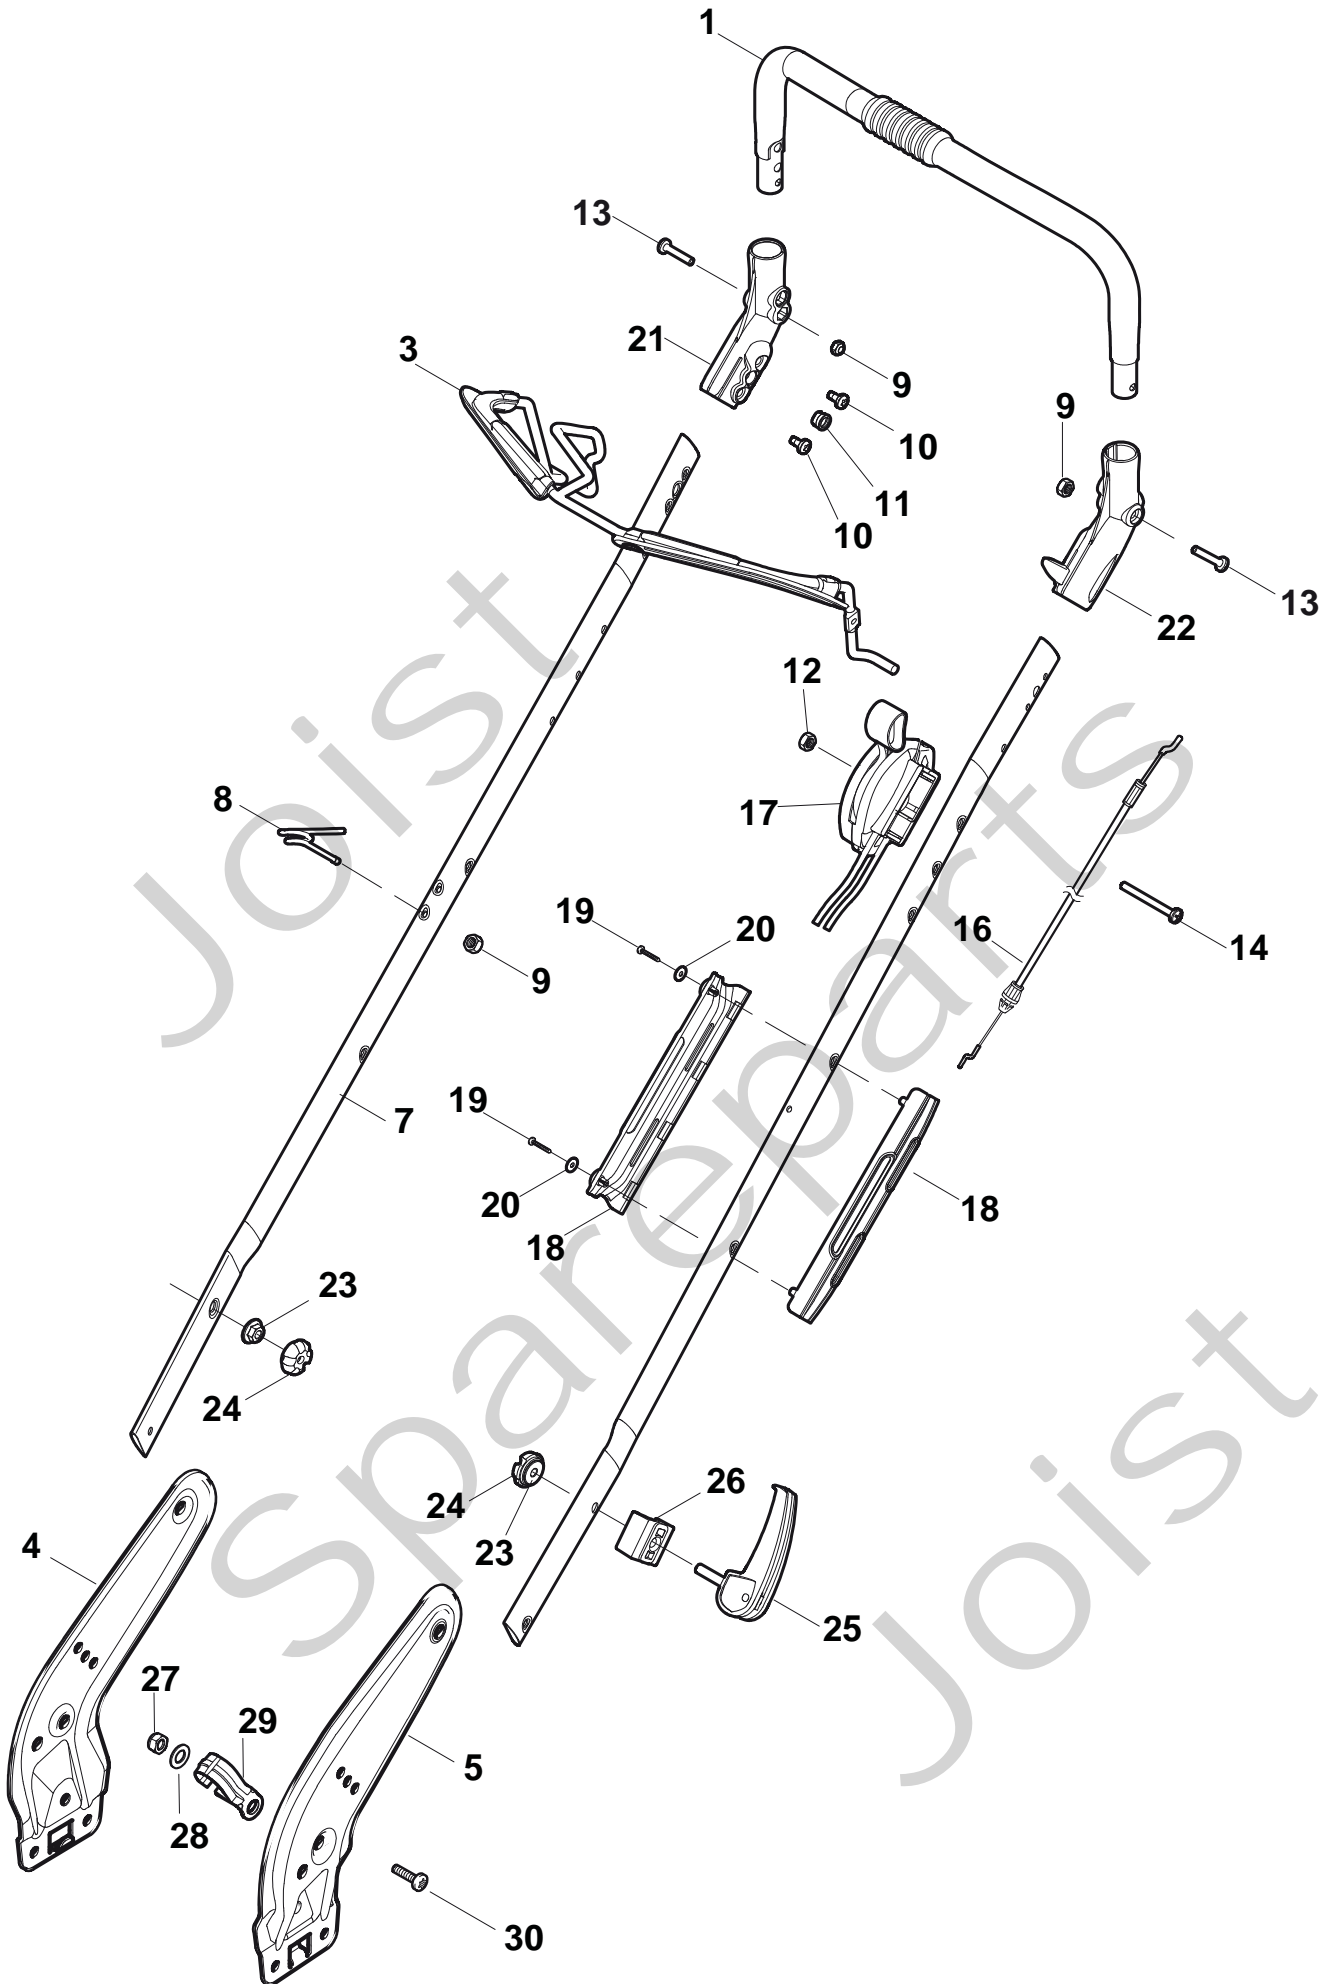

TURBO 48 PLUS B

TURBO 48 PLUS B

Pos. Fig.	Antal Quantity	Art No Part No	Benämning	Description	Anmärkning Notes
1	1	381006670/2	Handtag	Handgrip	
3	1	381003344/0	Reglagebygel	Lever, Engine Brake	
4	1	381005149/0	Fäste-hö	Bracket, R	
5	1	381005151/0	Fäste-vä	Bracket, L	
7	1	381006773/0	Styre	Handle Black	
8	1	22430309/0	Fjäder	Guide Spring	
9	2	12154330/0	Mutter	Nut	
10	4	112735662/1	Skruv	Screw	
11	2	322041967/0	Bussning	Bush	
12	3	12154510/0	Mutter	Nut	
13	2	112728721/0	Skruv	Screw	
14	1	12727786/0	Skruv	Screw	
15	1	181030073/0	Motorbromswire	Cable, Thread Eng. Brake	
18	1	322806644/0	Skydd	Protection	
19	2	12727812/0	Skruv	Screw	
20	2	112523000/1	Bricka	Washer	
21	1	322488301/0	Stöd-hö	Support, R	
22	1	322488303/0	Stöd-vä	Support, L	
23	2	112154220/0	Mutter	Nut	
24	2	322399835/0	Knopp	Knob	
25	2	381003253/0	Handtag	Handle	
26	2	322680017/0	Fäste	Support	
27	1	12155000/0	Mutter	Nut	
28	1	25038002/1	Bussning	Bush	
29	1	322192156/0	Kabelhållare	Fair Led	
30	1	12760605/0	Skruv	Screw