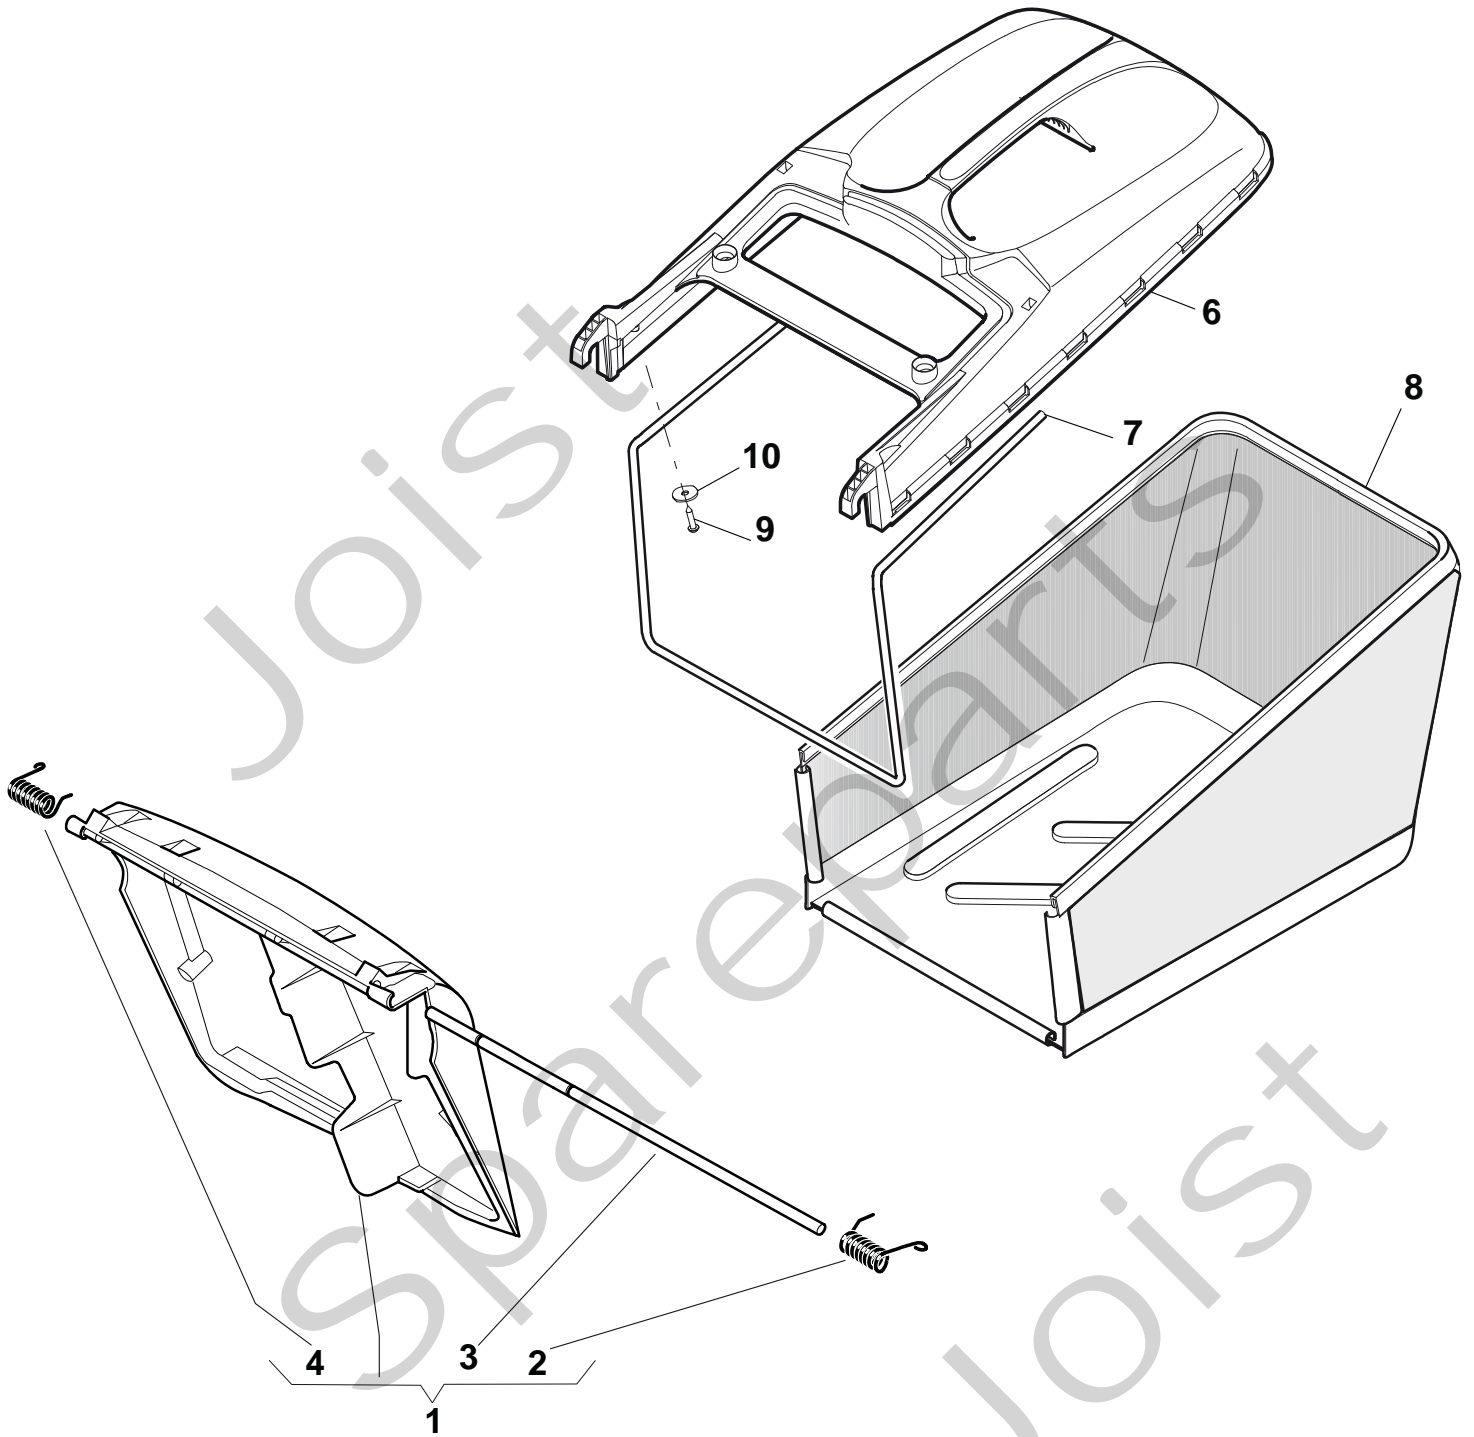

TURBO 48 PLUS B

TURBO 48 PLUS B

Pos. Fig.	Antal Quantity	Art No Part No	Benämning	Description	Anmärkning Notes
1	1	381008081/1	Lucka	Stone-Guard	
2	1	122450466/0	Fjäder	L Spring	
3	1	122517882/0	Stift	Pin	
4	1	122450465/0	Fjäder	R Spring	
6	1	22486101/0	Uppsamlare-överdel	Grass-Box, Upper	
7	1	22608525/0	Trådbygel	Stiffening Lower	
8	1	81002211/0	Uppsamlingsäck	Box, Fabric	
9	2	12728680/0	Skruv	Screw	
10	2	12523050/0	Bricka	Washer (Hydro)