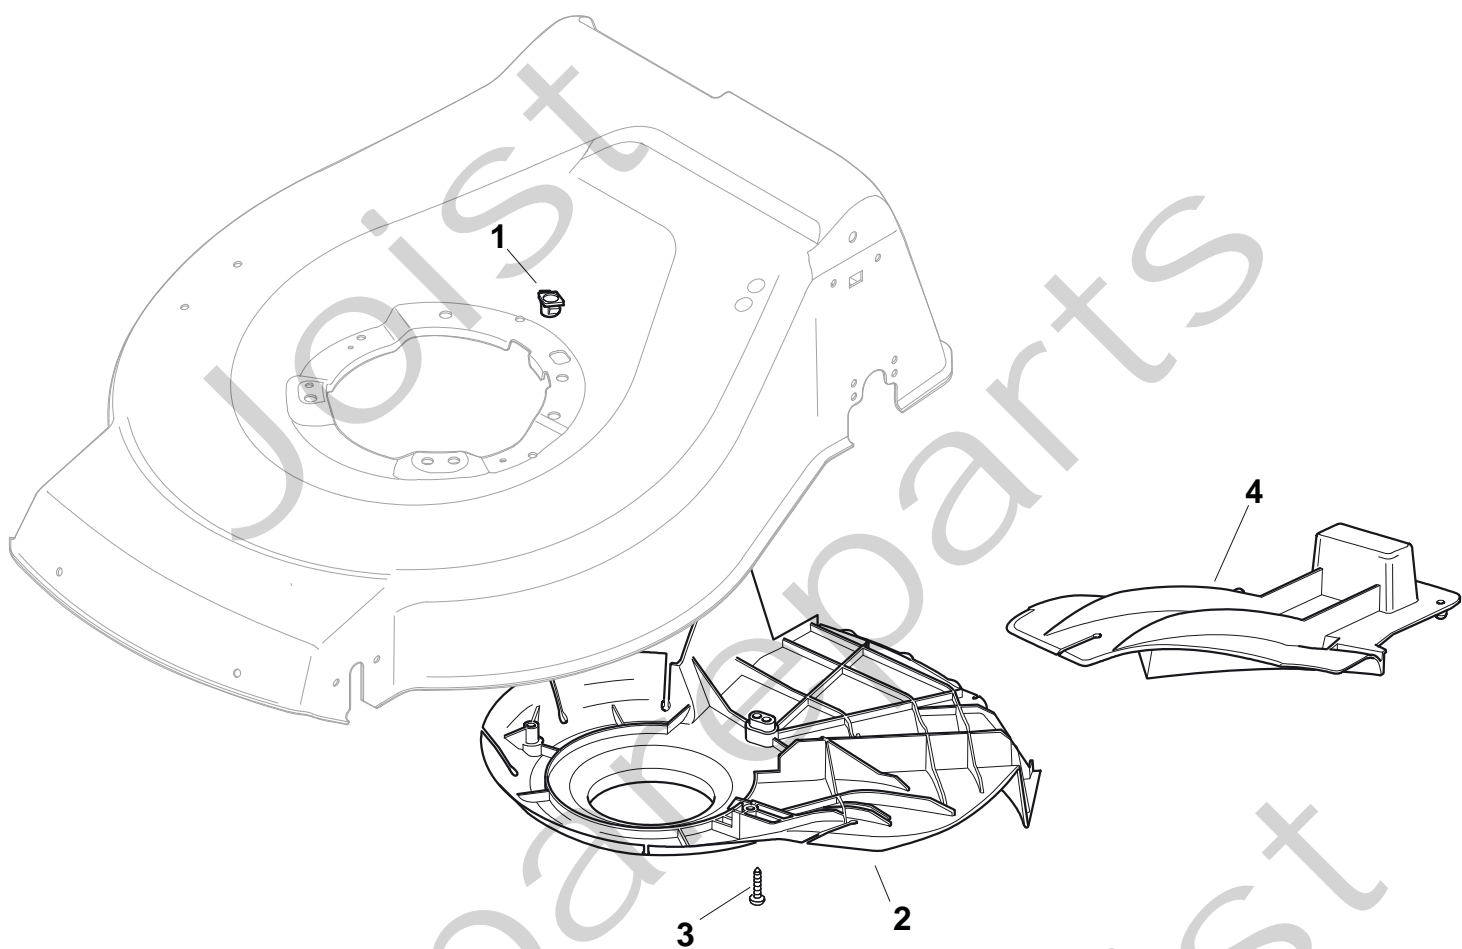

TURBO 48 PLUS B

TURBO 48 PLUS B

Pos. Fig.	Antal Quantity	Art No Part No	Benämning	Description	Anmärkning Notes
1	1	22291150/0	Handtag	Rubber Insert	
2	1	22060198/0	Remskydd	Protection	
3	3	12728530/0	Skruv	Screw	
4	1	22140223/0	Deflektor	Deflector