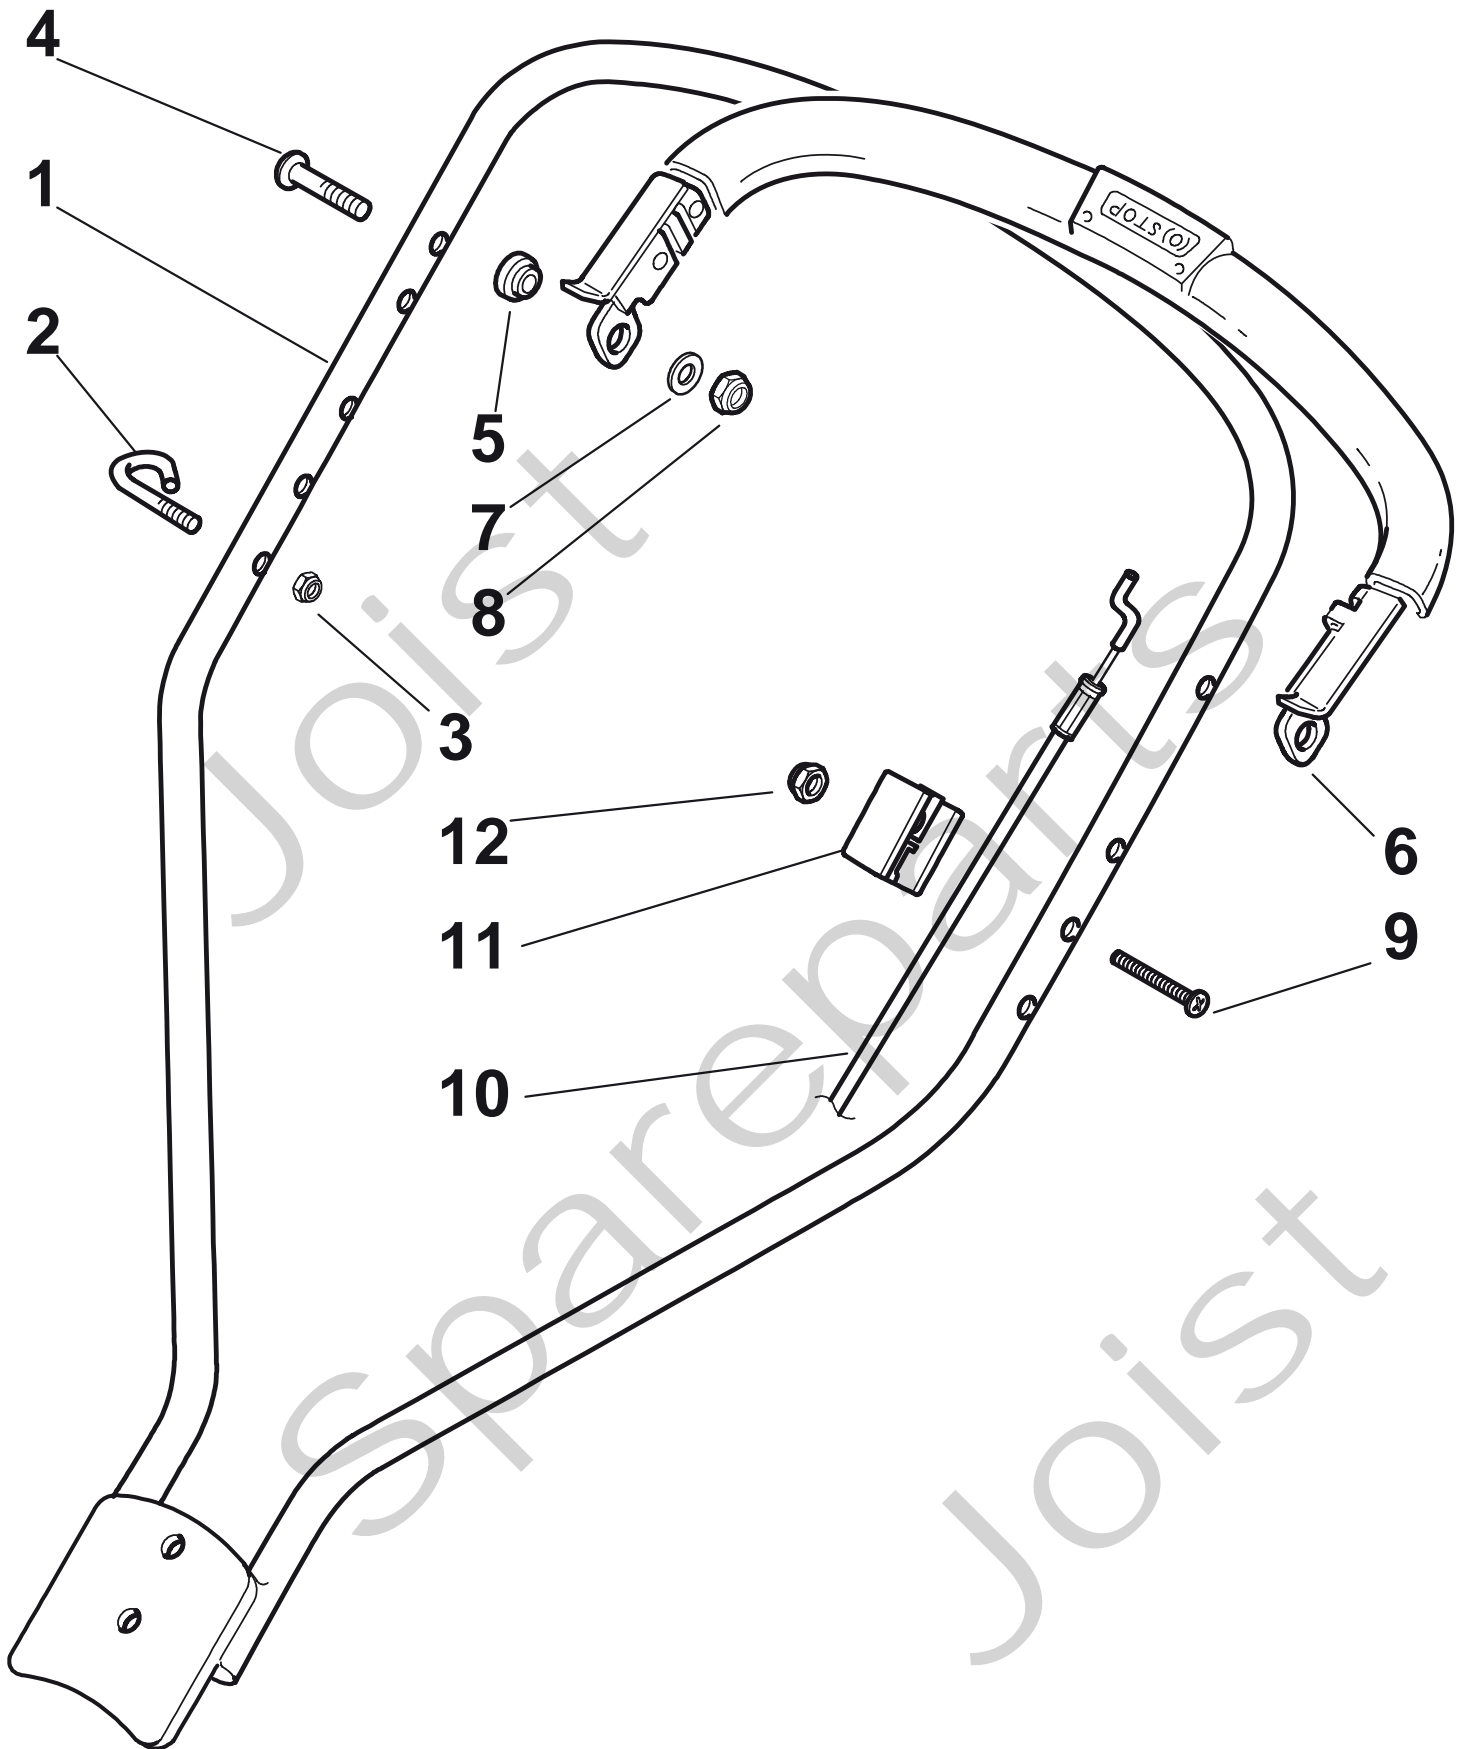

MULTICLIP 50 RENTAL B

MULTICLIP 50 RENTAL B

Pos. Fig.	Antal Quantity	Art No Part No	Benämning	Description	Anmärkning Notes
1	1	81006367/0	Styre-överdel	Handle, Upper Part Black	
2	1	22430314/0	Fjäder	Spring	
3	1	12154510/0	Mutter	Nut	
4	2	12727784/0	Skruv	Screw	
5	2	22671660/1	Bricka	Washer	
6	1	81003318/1	Reglagebygel	Lever, Engine Brake	
7	2	12523040/0	Bricka	Washer	
8	2	12154510/0	Mutter	Nut	
9	1	12727783/0	Skruv	Screw	
10	1	181000618/0	Motorbromswire	Cable, Thread Engine Brake	
11	1	22551640/0	Plåt	Plate	
12	1	12154510/0	Mutter	Nut