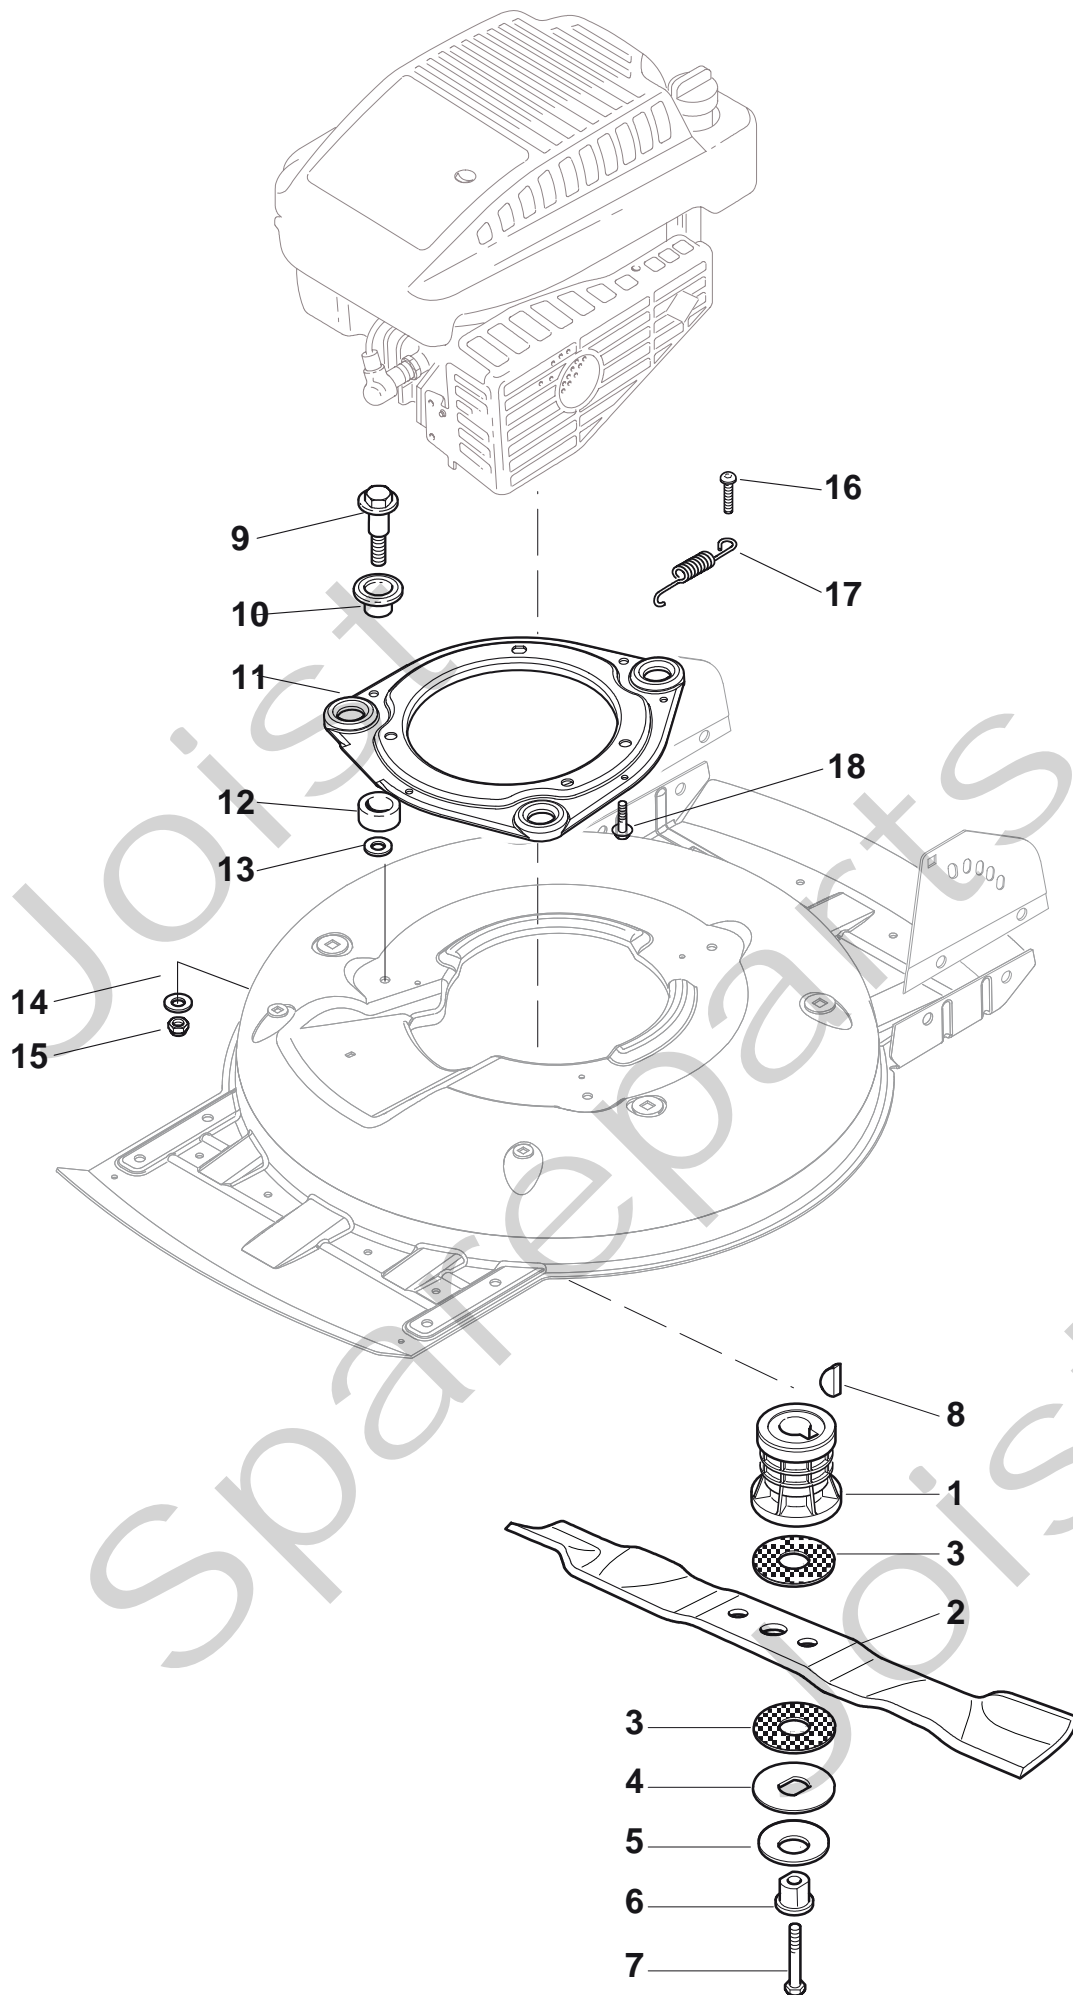

MULTICLIP 50 RENTAL B

MULTICLIP 50 RENTAL B

Pos. Fig.	Antal Quantity	Art No Part No	Benämning	Description	Anmärkning Notes
1	1	22465611/0	Knivfäste Ø 22	Hub With Pulley, Crankshaft Ø 22.2	
2	1	81004146/0	Kniv	Blade Standard	
3	2	22672110/1	Friktionsskiva	Clutch Washer	
4	1	22672105/0	Bricka	Washer	
5	1	12508120/0	Fjäderbricka	Cupped Spring	
6	1	22041940/0	Bussning	Clutch Bush	
7	1	12736850/0	Skruv	Screw	
8	1	12139100/0	Kil	Feather, Crankshaft Ø 22.2	
9	3	22524329/0	Stift	Pin	
10	3	22672201/0	Bricka	Washer	
11	1	22207225/0	Fläns	Flange, Black	
12	3	22250012/0	Kedjelänk	Grommet	
13	3	22671651/0	Bricka	Washer	
14	3	12521350/0	Bricka	Washer	
15	3	12155000/0	Mutter	Nut	
16	1	12791400/0	Skruv	Screw	
17	1	22450444/0	Fjäder	Spring	
18	3	112735108/1	Skruv	Screw