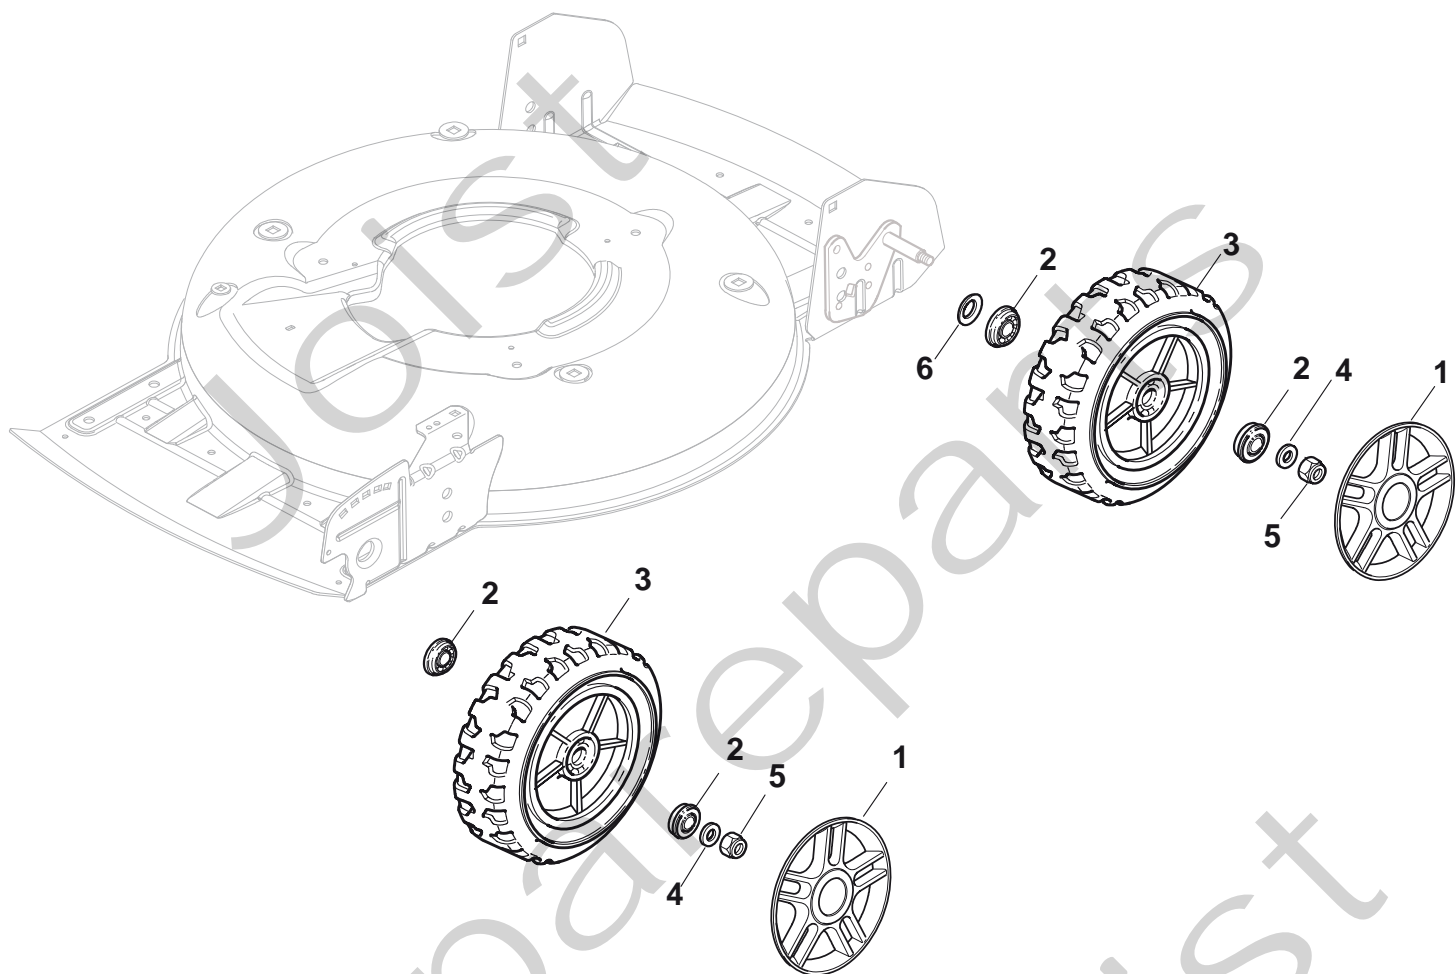

MULTICLIP 50 RENTAL B

MULTICLIP 50 RENTAL B

Pos. Fig.	Antal Quantity	Art No Part No	Benämning	Description	Anmärkning Notes
1	4	22110492/0	Navkapsel-grå	Hub Cap Grey	
2	8	22122200/0	Panel	Bearing	
3	4	381007390/1	Hjul Ø 210	Wheel Ø 210	
4	4	12521350/0	Bricka	Washer	
5	4	12155000/0	Mutter	Nut	
6	2	12530150/0	Bricka	Elastic Washer