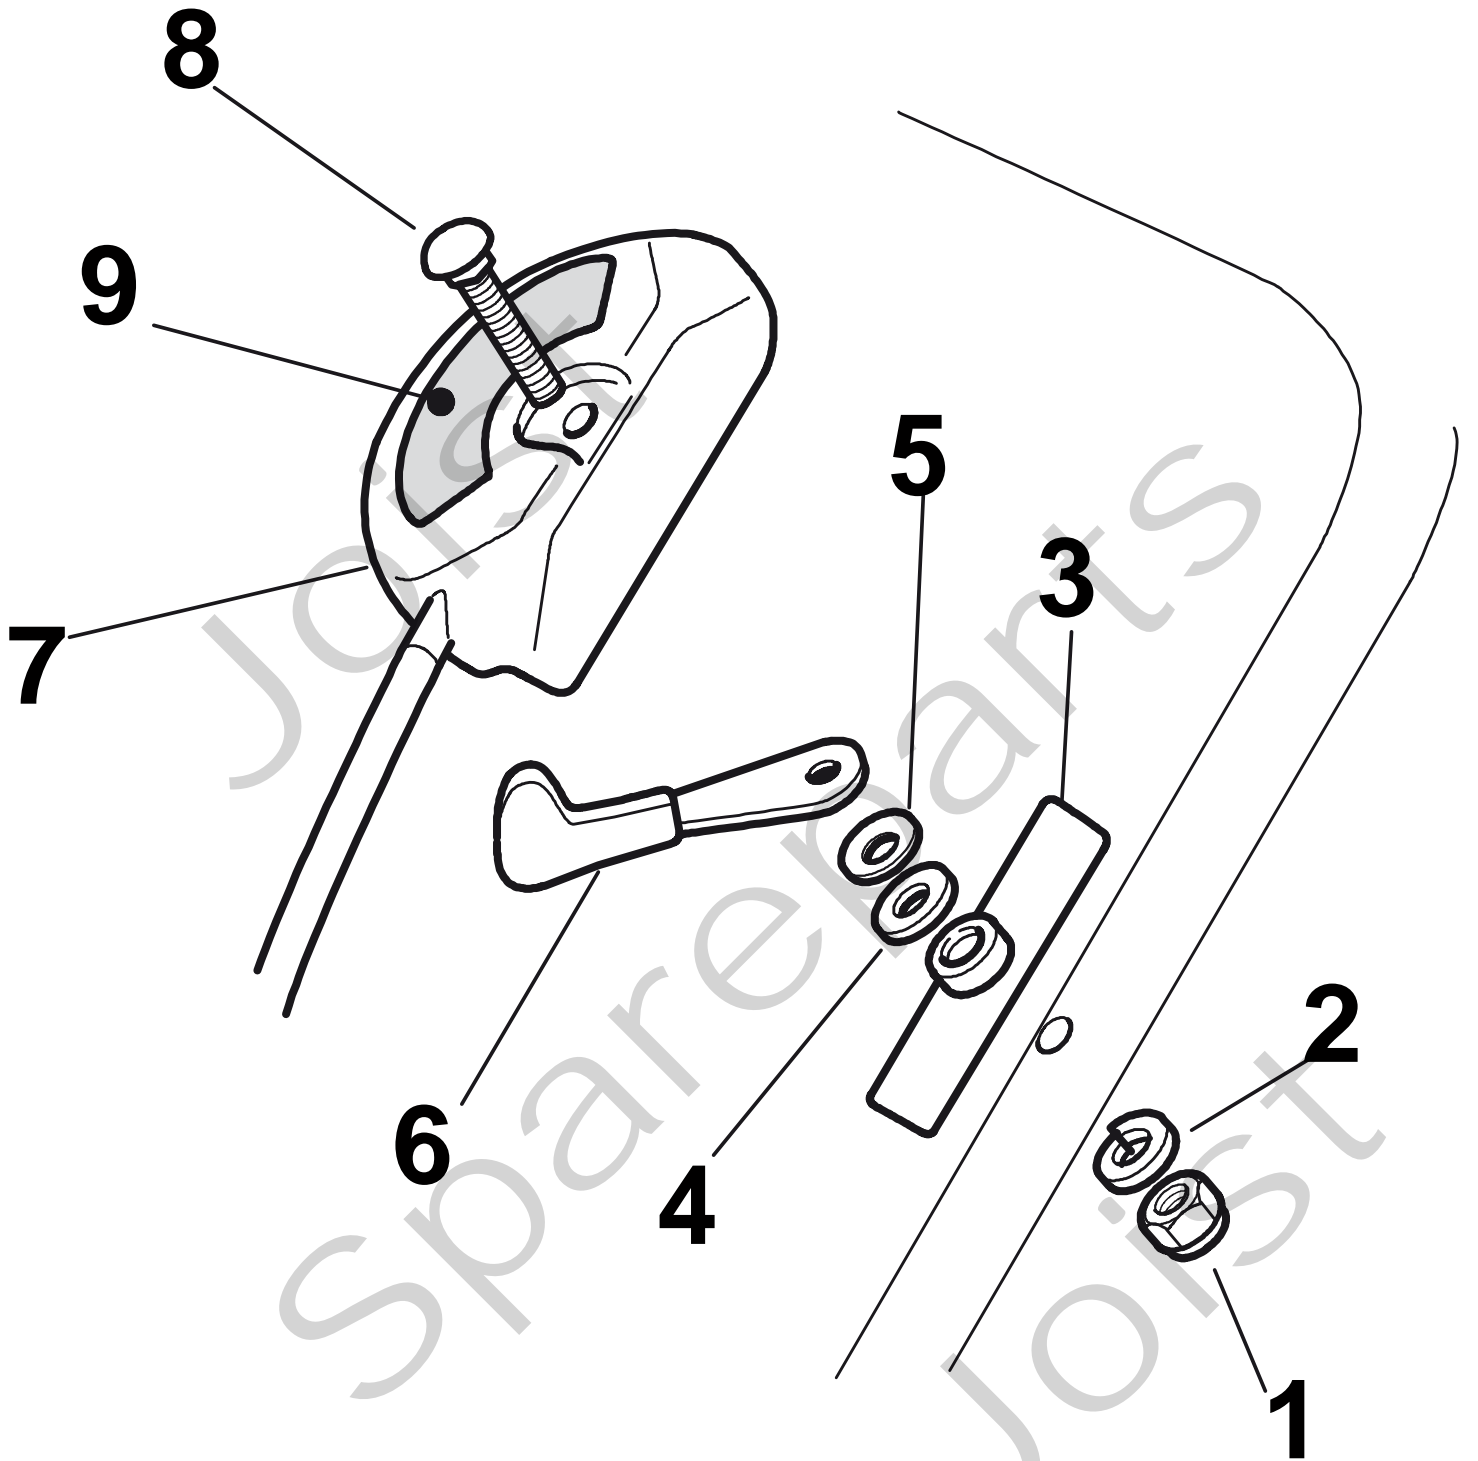

## MULTICLIP 50 RENTAL B

Pos. Fig.	Antal Quantity	Art No Part No	Benämning	Description	Anmärkning Notes
1	1	12291000/0	Mutter	Nut	
2	1	12581500/0	Stift	Grower	
3	1	22171006/0	Distans	Spacer	
4	1	12521360/0	Bricka	Washer	
5	1	12508100/0	Rivet	Spring Washer	
6	1	81007279/1	Gasarm	Lever, Throttle	
7	1	81007080/0	Gaswire	Throttle Cable	
8	1	12815030/0	Skruv	Screw	
9	1	14356703/0	Dekal	Label	