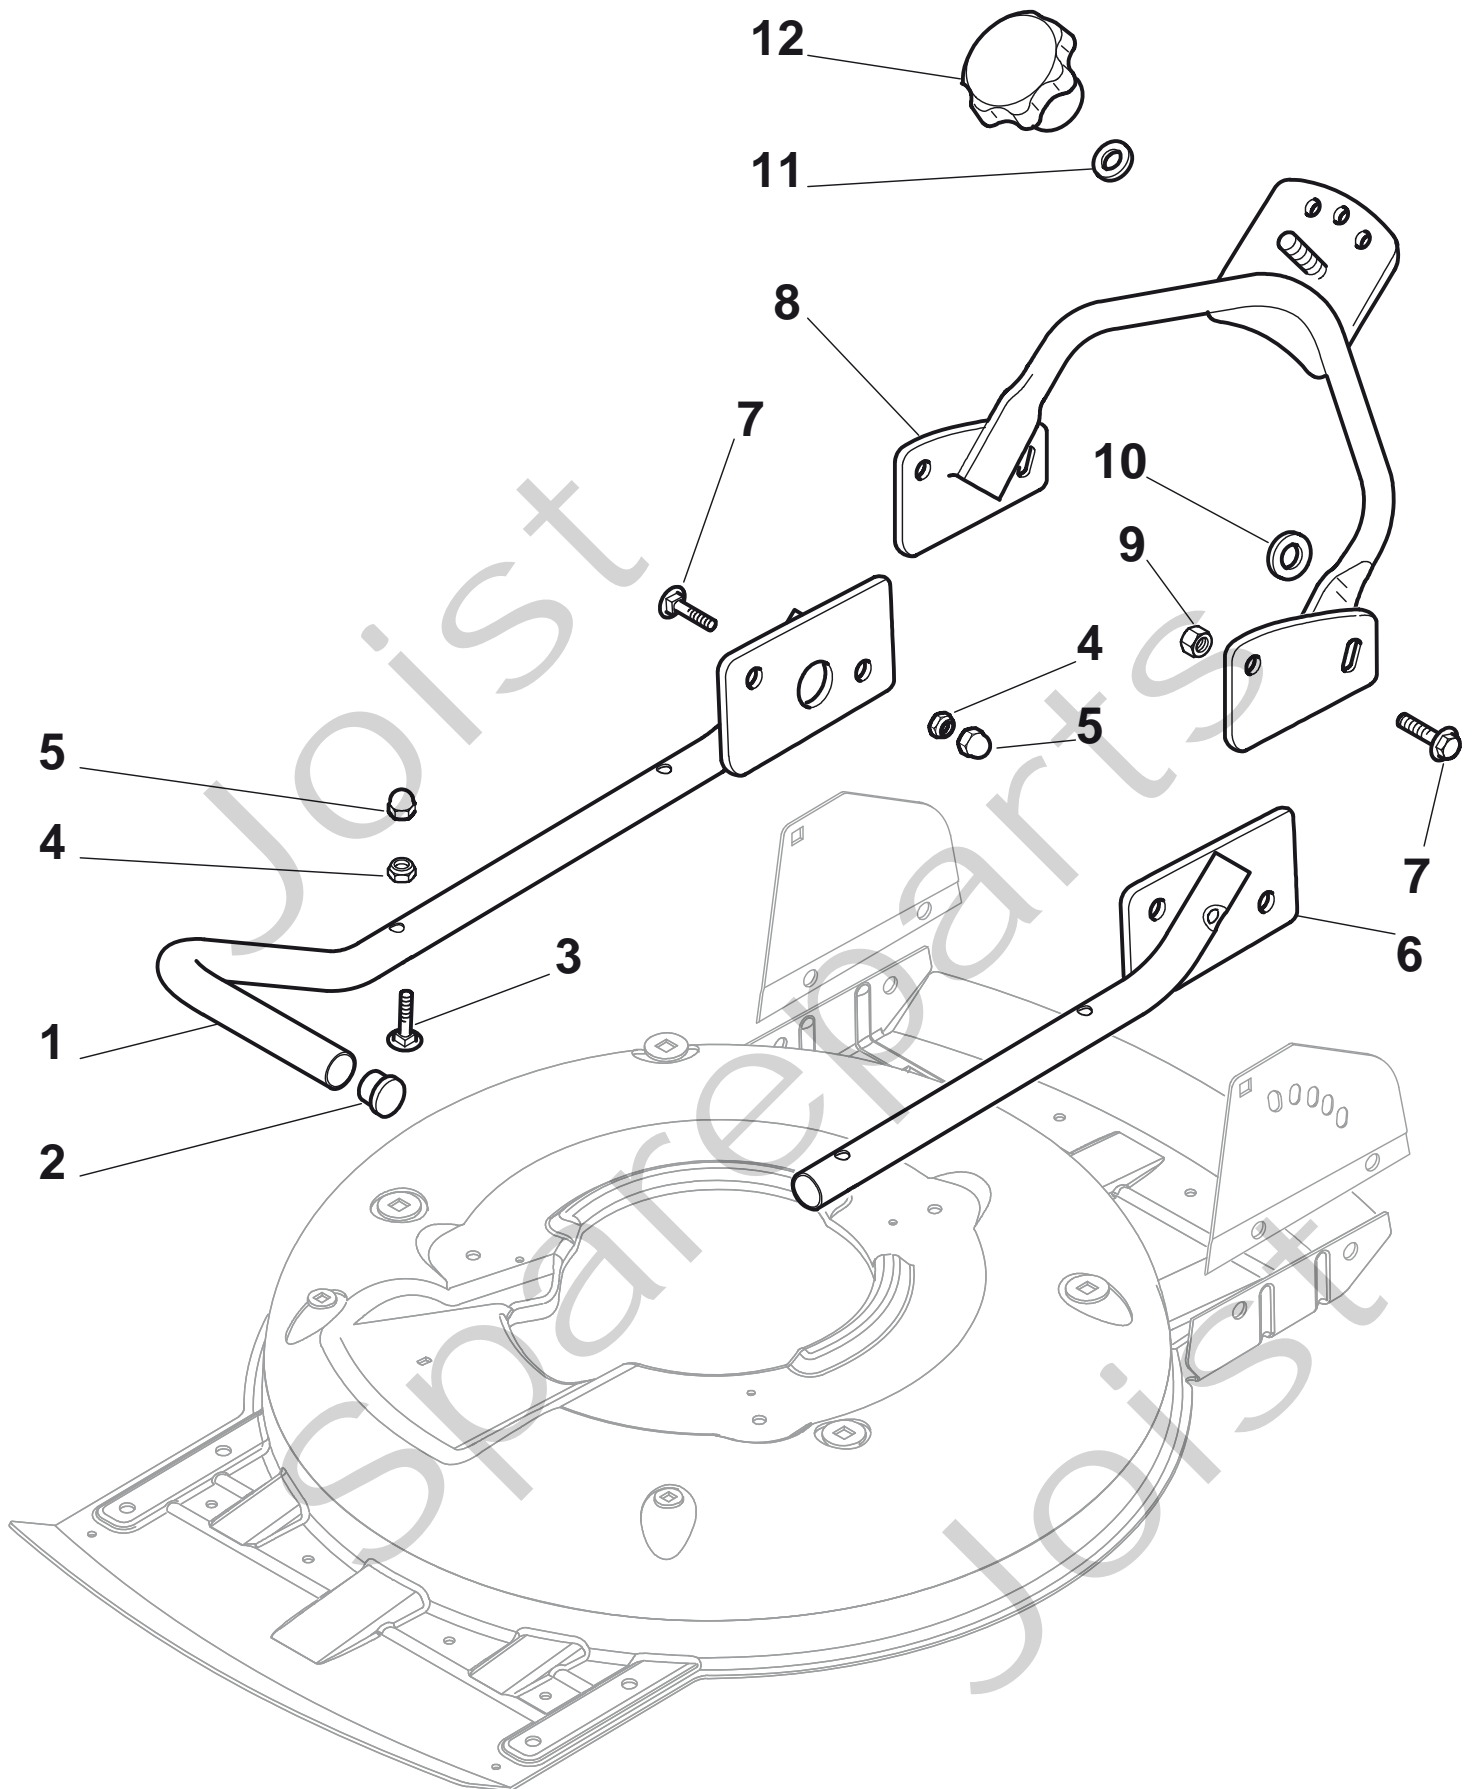

MULTICLIP 50 RENTAL B

MULTICLIP 50 RENTAL B

Pos. Fig.	Antal Quantity	Art No Part No	Benämning	Description	Anmärkning Notes
1	1	81006377/0	Styre-underdel, hö	Right Handle, Lower Part Black	
2	4	18566114/0	Plugg	Cap	
3	6	12819100/0	Skruv	Screw	
4	6	12155000/0	Mutter	Nut	
5	6	18203854/0	Tätningshylsa	Protection	
6	1	381006379/0	Styre-underdel, vä	Left Handle, Lower Part Black	
7	4	12793102/0	Skruv	Screw	
8	1	81006365/0	Styre-mellandel	Handle, Middle Part Black	
9	4	12155000/0	Mutter	Nut	
10	2	12523060/0	Bricka	Washer	
11	1	12523080/0	Bricka	Washer	
12	1	22399813/0	Knopp	Knob