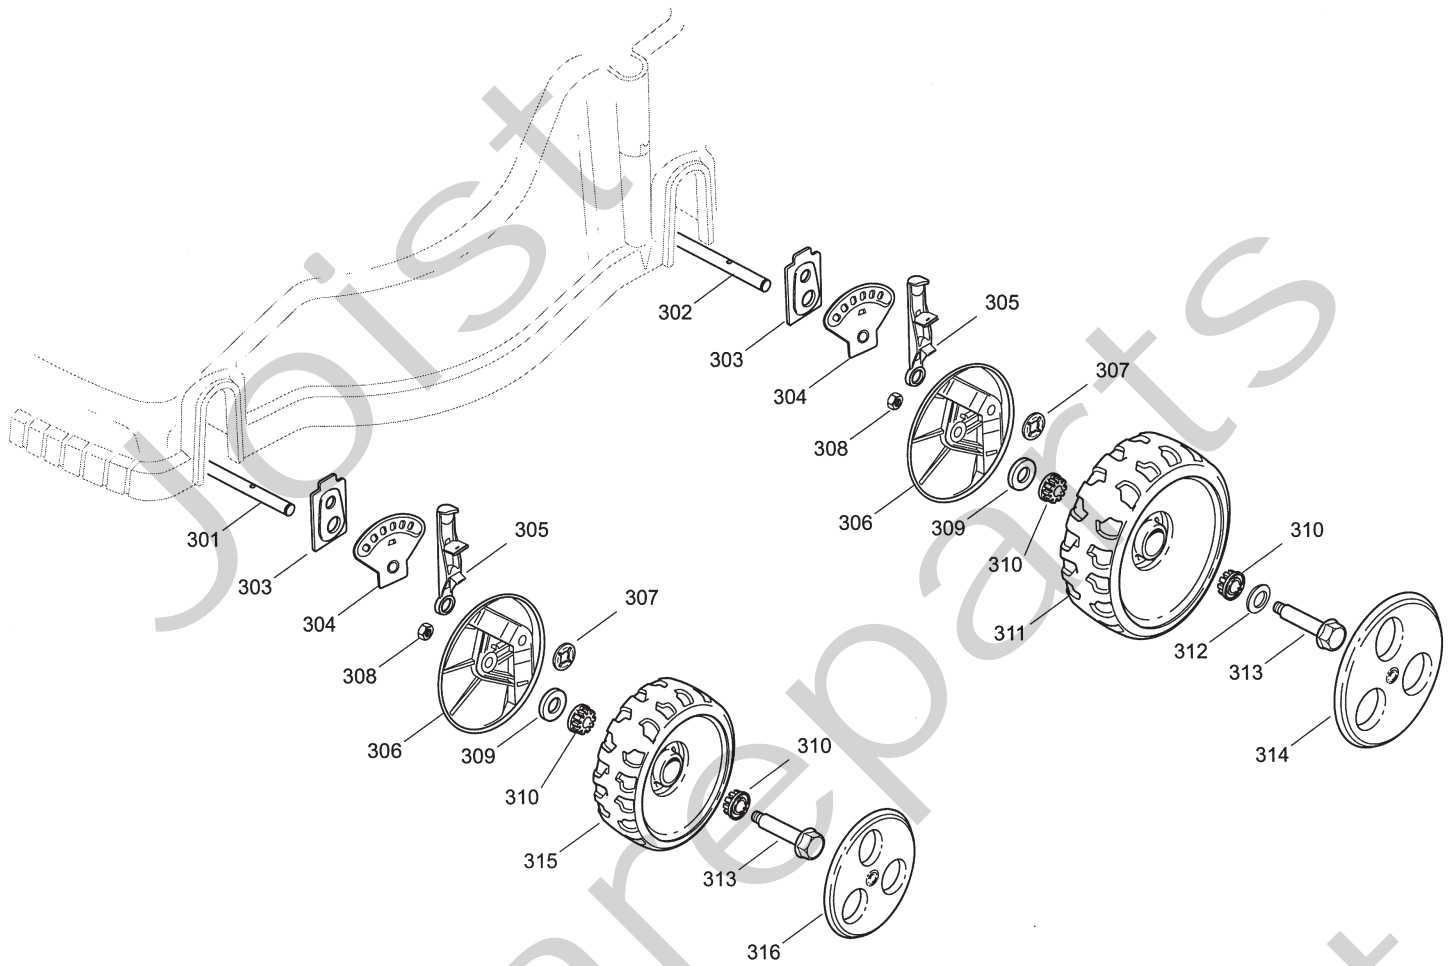

Genuine Spare Parts

Joist
Spareparts
Joist

Utgåva Issue		Bildnr Picture No				COLLECTOR 43- 43S MAJOR COLLECTOR 43S CHASSI STYRE	COLLECTOR 43- 43S MAJOR COLLECTOR 43S CHASSIS HANDLE	Sida Page	
2005- 12		1902						64	
Pos. Fig.	Antal/Quantity				Art nr Part No	Benämning	Description	Sats Kit	Anmärkning Notes
	2181 -11	2381 -11	2181 -81	2134 -81					
X	1			1	1	1136-1865-01	Chassi- röd	Chassis- red	
X	1	1	1			1136-1866-01	Chassi- gul	Chassis- yellow	
	2	4	4	4	4	9836-9525-12	Skruv	Screw	
X	3	2	2	2	2	1136-1871-01	Förstärkning- bak	Reinforcement- rear	
	4	2	2	2	2	1111-3625-01	Skruv	Screw	
	5	2	2	2	2	1111-3136-02	Bricka	Washer	
X	6			1	1	1136-1873-01	Luckfäste	Flap holder	
X	6	1	1			1136-1874-01	Luckfäste	Flap holder	
	7	3	3	3	3	9836-9516-12	Skruv	Screw	
	8	1	1	1	1	1111-2792-01	Fjäder	Spring	
	9	1	1			1111-3282-01	Lucka- gul	Flap- yellow	
	9			1	1	1111-3282-02	Lucka- svart	Flap- black	
X	10	1	1	1	1	1136-1879-01	Styre- underdel	Handle- lower	
	11	2	2	2	2	9799-0831-02	Mutter	Nut	
	12	2	2	2	2	1136-0666-01	Låsrott	Knob	
	13	2	2	2	2	1136-0693-01	Bricka	Washer	
	14	1	1	1	1	1136-0747-01	Skruv m. ögla	Screw w. loop	
	15	1	1	1	1	1136-0620-01	Skruv	Screw	
	16	1	1	1	1	1136-1413-01	Styre- överdel	Handlebar- upper part	
	17	1	1	1	1	9997-0635-12	Skruv	Screw	
	18	1	1	1	1	9699-0025-02	Planbricka	Washer	
	19	1	1	1	1	9799-0631-02	Mutter	Nut	
X	20	1	1	1	1	1136-1875-01	Motorbromswire	Engine brake cable	
X	20				1	1136-1876-01	Motorbromswire	Engine brake cable	
	21	1	2	2	2	9595-0258-00	Spännstift	Locating pin	
	22	1	1	1	1	1117-3221-01	Manöverbygel	OPC lever	
X	23	1	1	1	1	1136-1864-01	Remskydd	Belt protection	
	24	2	2	2	2	9836-9516-12	Skruv	Screw	
X	25	1	1	1	1	1136-1869-01	Ljuddämparskydd	Muffler guard	
X	26	3	3	3	3	1136-1862-01	Skruv	Screw	
X	27	3	3	3	3	1136-1867-01	Distans	Spacer	
X	28	1	1	1	1	1136-1863-01	Bussning	Bushing	
	29	3	3	3	3	1136-0014-01	Bricka	Washer	
	30	3	3	3	3	9747-0831-02	Mutter	Lock nut	
	31	1	1	1	1	1136-1399-01	Kabelhylsa	Cable protector	
	32		1	1	1	9799-0631-02	Mutter	Nut	
	33		1	1	1	1117-1114-01	Wirehållare	Support	
	34		1	1	1	9865-0616-16	Skruv	Screw	
X	35		1	1	1	1136-1877-01	Kopplingswire	Clutch cable	
	36		1	1	1	1117-3222-01	Manöverbygel	Control lever	
X	37	1	1	1	1	1136-1880-01	Skruvsats	Screw set	
	151				1	1136-0604-01	Mutter	Nut	
	152				1	1136-0611-01	Låsbricka	Grower	
	153				1	1136-0659-01	Distans	Spacer	
	154				1	9699-0035-02	Planbricka	Flat washer	
	155				1	1136-0606-01	Fjäderbricka	Spring washer	
	156				1	1136-0766-01	Gasreglagearm	Throttle lever	
X	157				1	1136-1861-01	Gaswire	Throttle cable	
	158				1	1136-0618-01	Skruv	Screw	
X	159				1	1136-1857-01	Dekal	Label	
	501 A	1			1	1136-0672-01	Knivfäste	Hub	
	501 B		1	1	1	1111-9120-01	Knivfäste m.remskiva	Hub w. pulley	
	502	1	1	1	1	1136-0749-01	Kniv	Blade	
	503	1	1	1	1	1136-0083-01	Fjäderbricka	Elastic washer	
	504	1	1	1	1	1136-0015-01	Bricka	Washer	
	505	1	1	1	1	9987-5251-12	Skruv	Screw	
	506	1	1	1	1	9600-0014-00	Kil	Key	
	551	1	1			1117-1345-01	Uppsamlarlock- gul	Top collector- yellow	
	551			1	1	1117-1345-02	Uppsamlarlock- svart	Top collector- black	
	552	1	1	1	1	1111-2764-01	• Täckbricka	• Cover	
	553	1	1	1	1	1111-3116-01	Uppsamlare u- del hö	Collector- lower part	
	554	1	1	1	1	1111-3106-01	Uppsamlare u- del vä	Collector- lower part	