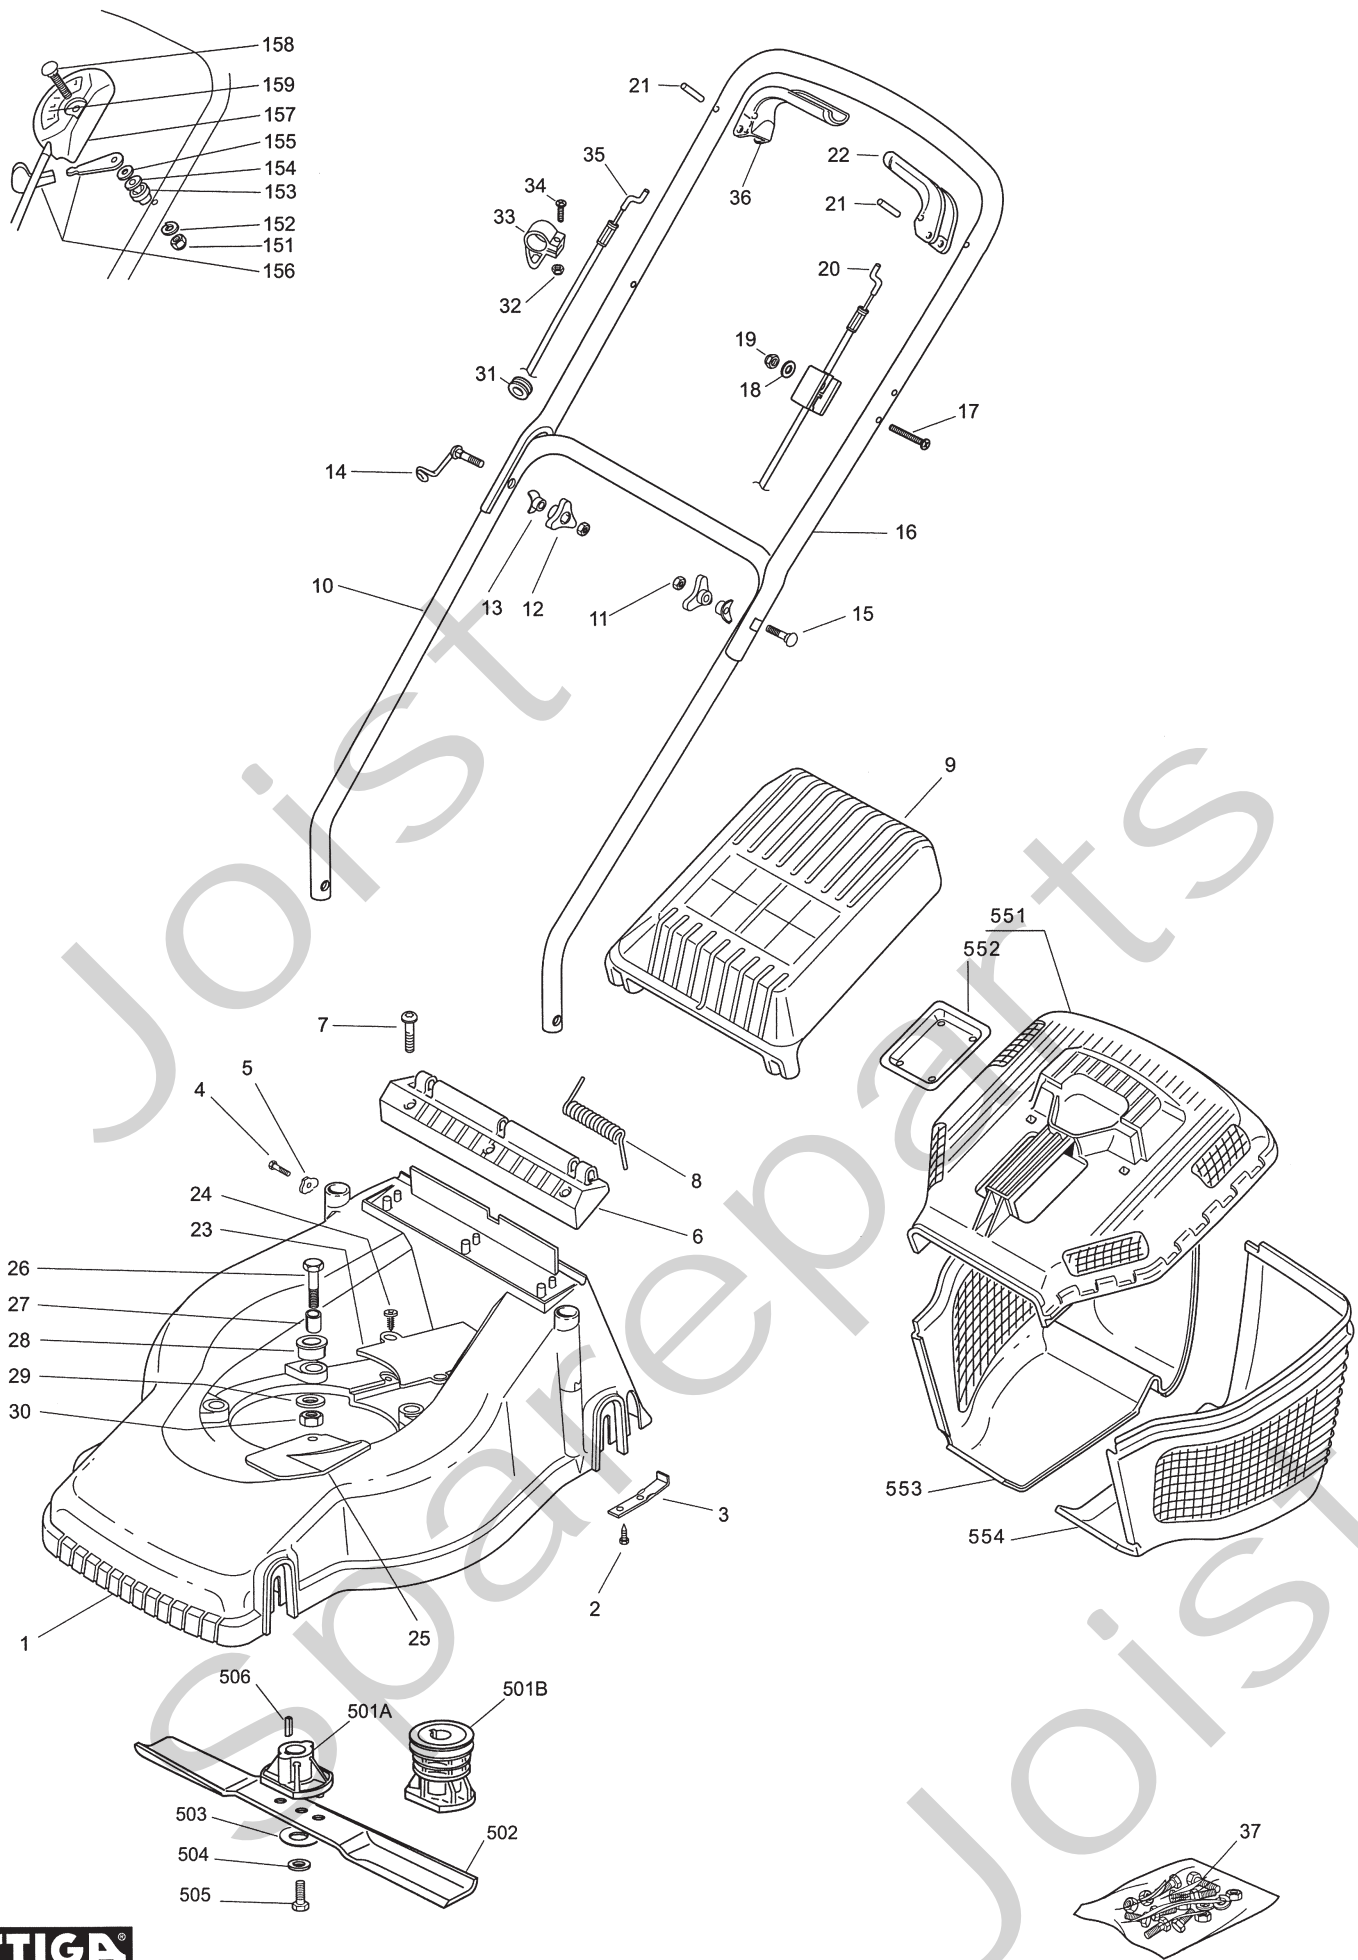

Genuine Spare Parts

Joist
Spareparts
Joist

Utgåva Issue		Bildnr Picture No				COLLECTOR 43- 43S MAJOR COLLECTOR 43S CHASSI STYRE	COLLECTOR 43- 43S MAJOR COLLECTOR 43S CHASSIS HANDLE	Sida Page	
2005- 12		1902						64	
Pos. Fig.	Antal/Quantity				Art nr Part No	Benämning	Description	Sats Kit	Anmärkning Notes
	2181 -11	2381 -11	2181 -81	2134 -81					
X	1			1	1	1136-1865-01	Chassi- röd	Chassis- red	
X	1	1	1			1136-1866-01	Chassi- gul	Chassis- yellow	
	2	4	4	4	4	9836-9525-12	Skruv	Screw	
X	3	2	2	2	2	1136-1871-01	Förstärkning- bak	Reinforcement- rear	
	4	2	2	2	2	1111-3625-01	Skruv	Screw	
	5	2	2	2	2	1111-3136-02	Bricka	Washer	
X	6			1	1	1136-1873-01	Luckfäste	Flap holder	
X	6	1	1			1136-1874-01	Luckfäste	Flap holder	
	7	3	3	3	3	9836-9516-12	Skruv	Screw	
	8	1	1	1	1	1111-2792-01	Fjäder	Spring	
	9	1	1			1111-3282-01	Lucka- gul	Flap- yellow	
	9			1	1	1111-3282-02	Lucka- svart	Flap- black	
X	10	1	1	1	1	1136-1879-01	Styre- underdel	Handle- lower	
	11	2	2	2	2	9799-0831-02	Mutter	Nut	
	12	2	2	2	2	1136-0666-01	Låsrott	Knob	
	13	2	2	2	2	1136-0693-01	Bricka	Washer	
	14	1	1	1	1	1136-0747-01	Skruv m. ögla	Screw w. loop	
	15	1	1	1	1	1136-0620-01	Skruv	Screw	
	16	1	1	1	1	1136-1413-01	Styre- överdel	Handlebar- upper part	
	17	1	1	1	1	9997-0635-12	Skruv	Screw	
	18	1	1	1	1	9699-0025-02	Planbricka	Washer	
	19	1	1	1	1	9799-0631-02	Mutter	Nut	
X	20	1	1	1	1	1136-1875-01	Motorbromswire	Engine brake cable	
X	20				1	1136-1876-01	Motorbromswire	Engine brake cable	
	21	1	2	2	2	9595-0258-00	Spännstift	Locating pin	
	22	1	1	1	1	1117-3221-01	Manöverbygel	OPC lever	
X	23	1	1	1	1	1136-1864-01	Remskydd	Belt protection	
	24	2	2	2	2	9836-9516-12	Skruv	Screw	
X	25	1	1	1	1	1136-1869-01	Ljuddämparskydd	Muffler guard	
X	26	3	3	3	3	1136-1862-01	Skruv	Screw	
X	27	3	3	3	3	1136-1867-01	Distans	Spacer	
X	28	1	1	1	1	1136-1863-01	Bussning	Bushing	
	29	3	3	3	3	1136-0014-01	Bricka	Washer	
	30	3	3	3	3	9747-0831-02	Mutter	Lock nut	
	31	1	1	1	1	1136-1399-01	Kabelhylsa	Cable protector	
	32		1	1	1	9799-0631-02	Mutter	Nut	
	33		1	1	1	1117-1114-01	Wirehållare	Support	
	34		1	1	1	9865-0616-16	Skruv	Screw	
X	35		1	1	1	1136-1877-01	Kopplingswire	Clutch cable	
	36		1	1	1	1117-3222-01	Manöverbygel	Control lever	
X	37	1	1	1	1	1136-1880-01	Skruvsats	Screw set	
	151				1	1136-0604-01	Mutter	Nut	
	152				1	1136-0611-01	Låsbricka	Grower	
	153				1	1136-0659-01	Distans	Spacer	
	154				1	9699-0035-02	Planbricka	Flat washer	
	155				1	1136-0606-01	Fjäderbricka	Spring washer	
	156				1	1136-0766-01	Gasreglagearm	Throttle lever	
X	157				1	1136-1861-01	Gaswire	Throttle cable	
	158				1	1136-0618-01	Skruv	Screw	
X	159				1	1136-1857-01	Dekal	Label	
	501 A	1			1	1136-0672-01	Knivfäste	Hub	
	501 B		1	1	1	1111-9120-01	Knivfäste m.remskiva	Hub w. pulley	
	502	1	1	1	1	1136-0749-01	Kniv	Blade	
	503	1	1	1	1	1136-0083-01	Fjäderbricka	Elastic washer	
	504	1	1	1	1	1136-0015-01	Bricka	Washer	
	505	1	1	1	1	9987-5251-12	Skruv	Screw	
	506	1	1	1	1	9600-0014-00	Kil	Key	
	551	1	1			1117-1345-01	Uppsamlarlock- gul	Top collector- yellow	
	551			1	1	1117-1345-02	Uppsamlarlock- svart	Top collector- black	
	552	1	1	1	1	1111-2764-01	• Täckbricka	• Cover	
	553	1	1	1	1	1111-3116-01	Uppsamlare u- del hö	Collector- lower part	
	554	1	1	1	1	1111-3106-01	Uppsamlare u- del vä	Collector- lower part	