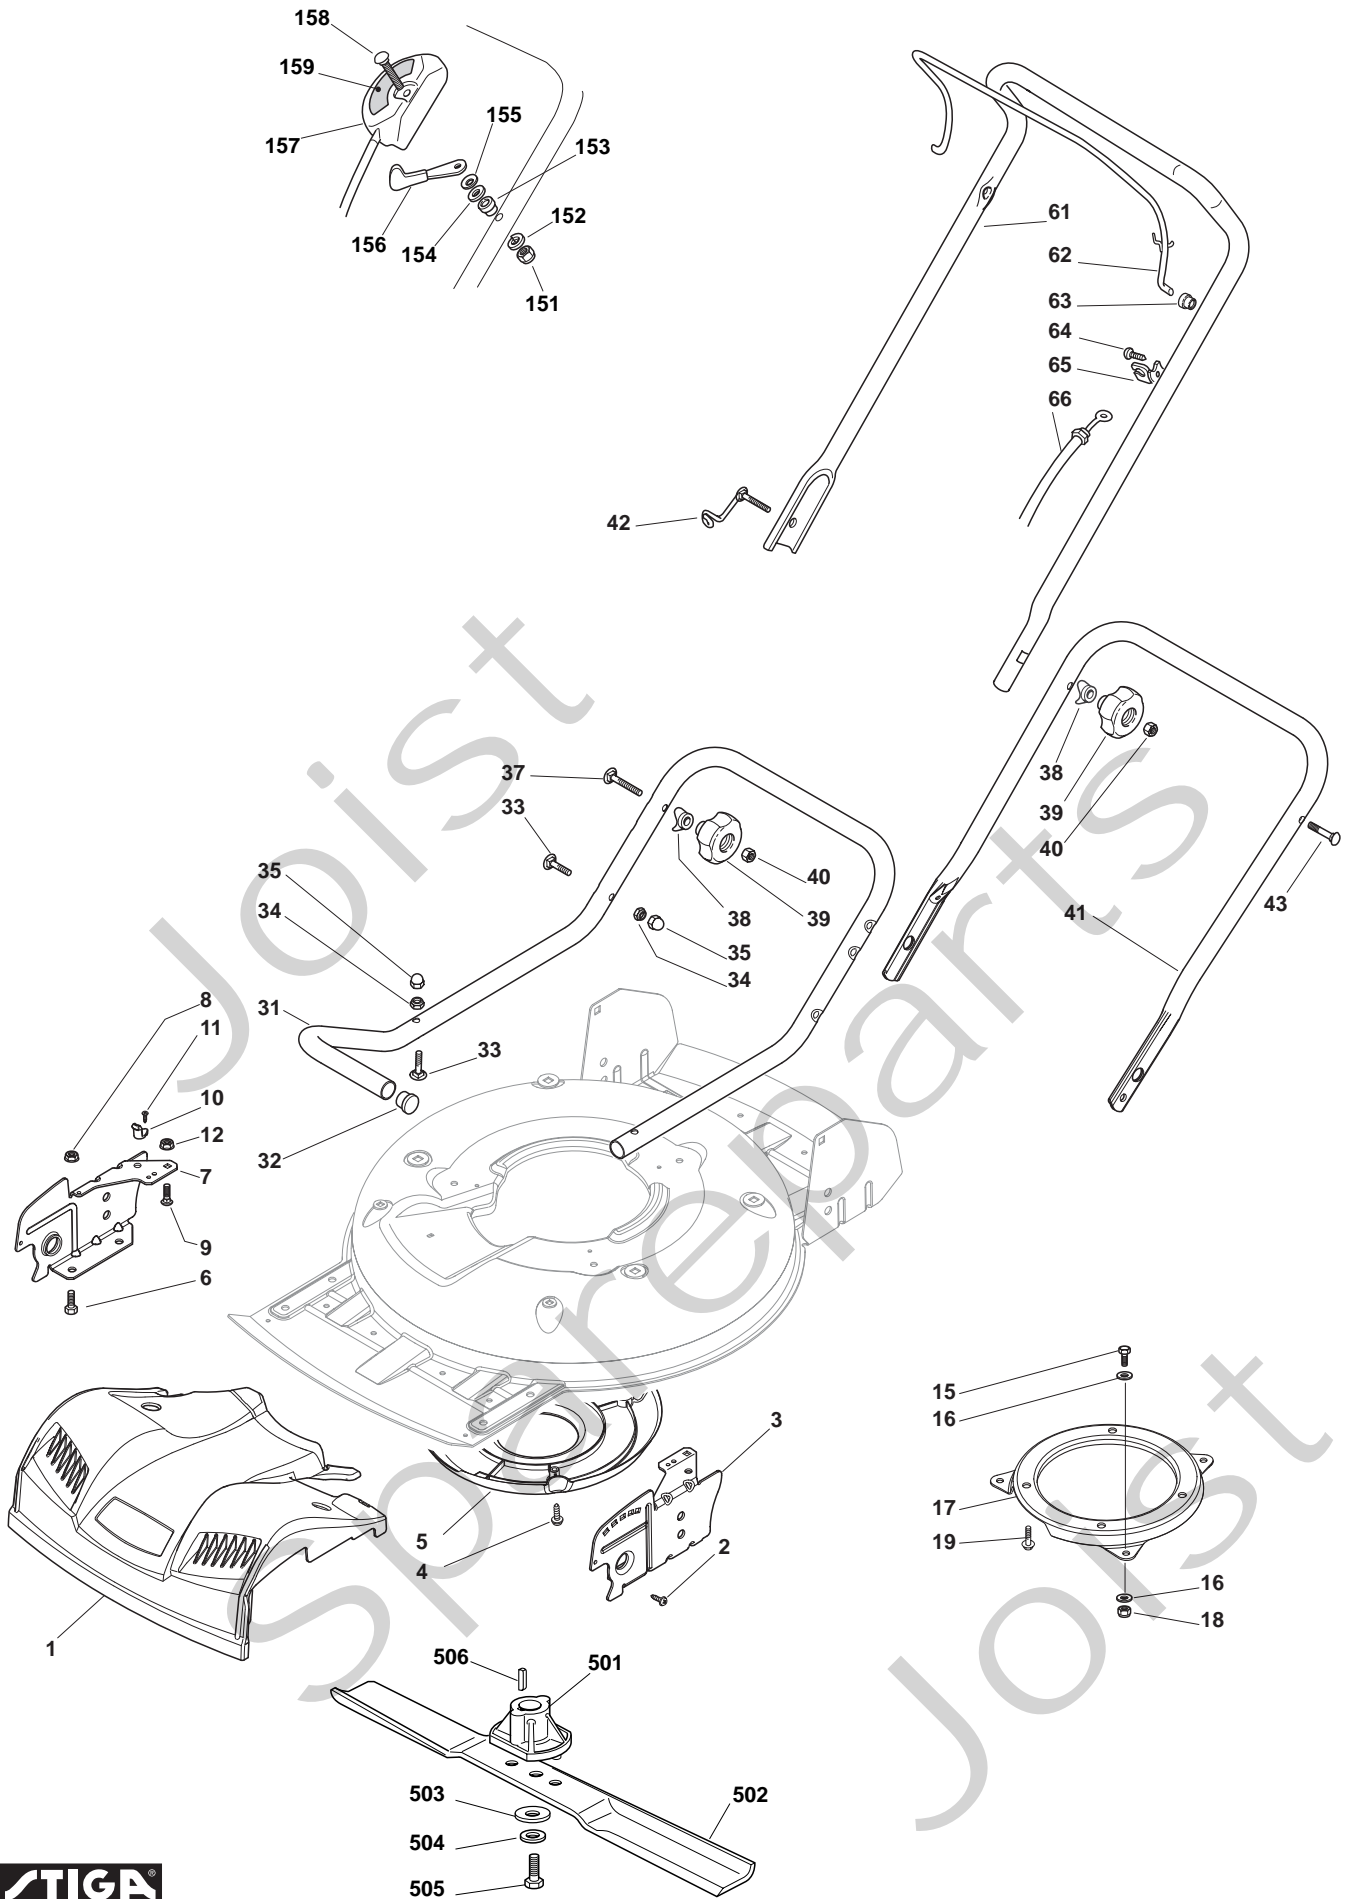

Genuine Spare Parts

Joist
Spareparts
Joist

Utgåva Issue		Bildnr Picture No		MULTICLIP 50 PLUS MULTICLIP 50 EURO CHASSI STYRE		MULTICLIP 50 PLUS MULTICLIP 50 EURO CHASSIS HANDLE		Sida Page	
2007- 12		2094A						12	
Pos. Fig.	Antal/Quantity				Art nr Part No	Benämning	Description	Sats Kit	Anmärkning Notes
	5234 -12	5234 -22 -62	5281 -12 -32	5203 -22					
1		1			22226097/0	Frontkåpa- gul.....	Front cover- yellow.....		
1	1		1	1	22226098/0	Frontkåpa- grå	Front cover- grey.....		
2	2	2	2	2	12728450/0	Skruv	Screw.....		
3	1	1	1	1	22778421/0	Fäste- vä	Bracket- LH		
4	3	3	3	3	12728530/0	Skruv	Screw.....		
5	1	1	1	1	22060220/0	Skydd	Protection		
6	4	4	4	4	12792611/0	Skruv	Screw.....		
7	1	1	1	1	22778419/0	Fäste- hö	Bracket- RH		
8	4	4	4	4	12293201/0	Mutter	Nut		
9	2	2	2	2	12815200/0	Skruv	Screw.....		
10	2	2	2	2	22020400/0	Hållare	Fairlead		
11	2	2	2	2	12728523/0	Skruv	Screw.....		
12	2	2	2	2	12292102/0	Mutter	Nut		
15	3	3	3	3	12792611/0	Skruv	Screw.....		
16	6	6	6	6	12523060/0	Bricka	Washer.....		
17	1	1	1	1	22207219/0	Fläns	Flange		
18	3	3	3	3	12293201/0	Mutter	Nut		
19	3	3	3	3	12735108/0	Skruv	Screw.....		
31	1	1	1	1	81006667/0	Styre- underdel	Handle- lower		
32	2	2	2	2	18566110/0	Plugg	Cap		
33	4	4	4	4	12818900/0	Skruv	Screw.....		
34	4	4	4	4	12155000/0	Mutter	Nut		
35	4	4	4	4	18203854/0	Mutterhatt	Nut cap		
37	2	2	2	2	12819201/0	Skruv	Screw.....		
38	4	4	4	4	22680006/1	Bricka	Washer.....		
39	4	4	4	4	22399804/0	Lås ratt	Locking knob		
40	4	4	4	4	12293200/0	Mutter	Nut		
41	1	1	1	1	81006668/0	Styre- mellandel.....	Handle- middle		
42	1	1	1	1	81003801/1	Snörhållare	Rope holder		
43	1	1	1	1	12819201/0	Skruv	Screw.....		
61	1	1	1	1	81007018/1	Styre- överdel	Handle- upper.....		
62	1	1	1	1	81003291/3	Reglagebygel	Control lever- engine		
63	2	2	2	2	22041966/0	Bussning	Bush		
64	1	1	1	1	12728518/0	Skruv	Screw.....		
65	1	1	1	1	22806612/0	Fäste	Support.....		
66	1	1			81000615/0	Motorbromswire.....	Engine brake cable		
66			1	1	81000631/0	Motorbromswire.....	Engine brake cable		GGP- motor B&S, Honda
151	1	1	1	1	12291000/0	Mutter	Nut		
152	1	1	1	1	12581500/0	Låsbricka	Washer.....		
153	1	1	1	1	22171005/0	Distans	Spacer		
154	1	1	1	1	12521360/0	Bricka	Washer.....		
155	1	1	1	1	12508100/0	Låsbricka	Washer.....		
156	1	1	1		81007220/0	Gasarm	Throttle lever.....		
156				1	81007279/1	Gasarm	Throttle lever.....		
157	1	1	1	1	81007080/0	Gaswire	Throttle cable		
158	1	1	1	1	12815000/0	Skruv	Screw.....		
159	1	1	1	1	14356702/0	Dekal	Label		
159			1		14356703/0	Dekal	Label		
501	1	1	1	1	1111- 9168- 01	Knivfäste.....	Blade holder.....		
502	1	1	1	1	1111- 9155- 01	Kniv	Blade		
503	1	1	1	1	22160400/0	Bricka	Elastic washer		
504	1	1	1	1	12523080/0	Bricka	Washer.....		
505	1	1	1	1	12735698/0	Skruv	Screw.....		
506	1	1	1	1	12139100/0	Kil	Key		