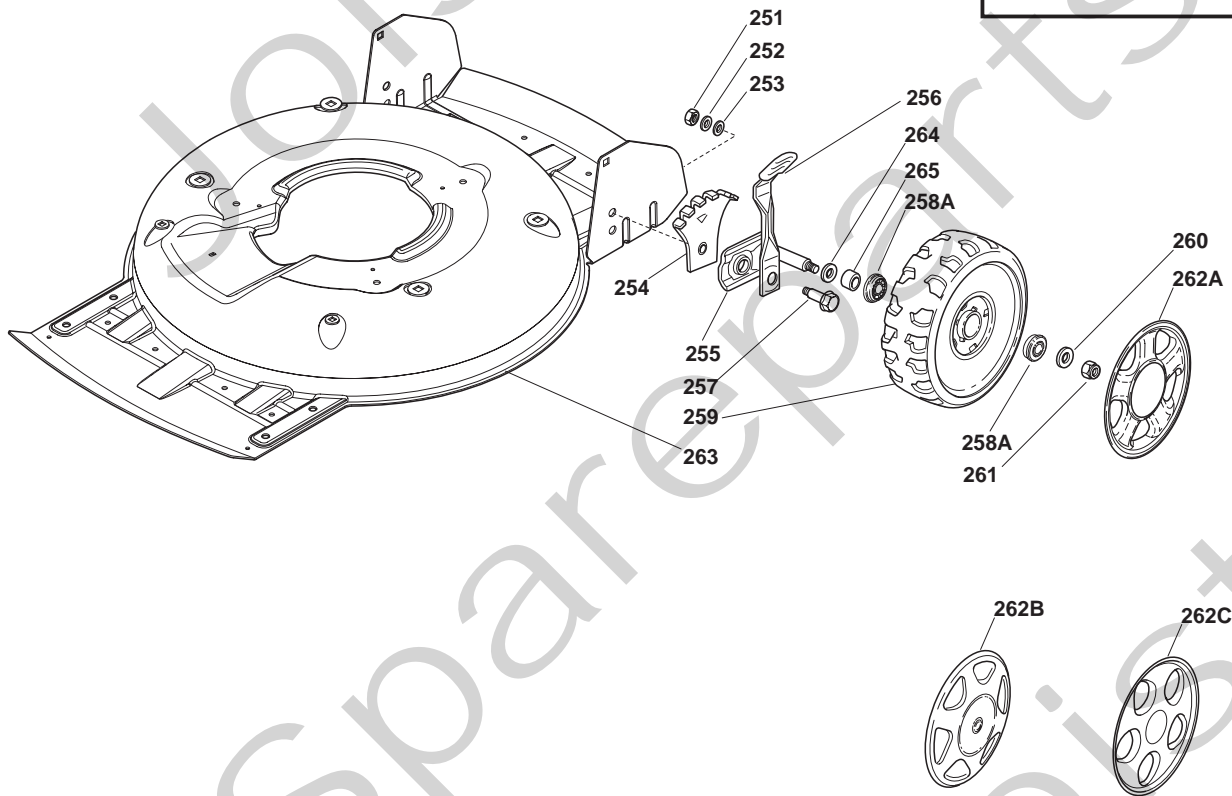

Genuine Spare Parts

Joist
Spareparts
Joist

Utgåva Issue		Bildnr Picture No		MULTICLIP 50 PLUS MULTICLIP 50 EURO CHASSI STYRE		MULTICLIP 50 PLUS MULTICLIP 50 EURO CHASSIS HANDLE		Sida Page	
2007- 12		2094A						12	
Pos. Fig.	Antal/Quantity				Art nr Part No	Benämning	Description	Sats Kit	Anmärkning Notes
	5234 -12	5234 -22 -62	5281 -12 -32	5203 -22					
1		1			22226097/0	Frontkåpa- gul.....	Front cover- yellow.....		
1	1		1	1	22226098/0	Frontkåpa- grå	Front cover- grey.....		
2	2	2	2	2	12728450/0	Skruv	Screw.....		
3	1	1	1	1	22778421/0	Fäste- vä	Bracket- LH		
4	3	3	3	3	12728530/0	Skruv	Screw.....		
5	1	1	1	1	22060220/0	Skydd	Protection		
6	4	4	4	4	12792611/0	Skruv	Screw.....		
7	1	1	1	1	22778419/0	Fäste- hö	Bracket- RH		
8	4	4	4	4	12293201/0	Mutter	Nut		
9	2	2	2	2	12815200/0	Skruv	Screw.....		
10	2	2	2	2	22020400/0	Hållare	Fairlead		
11	2	2	2	2	12728523/0	Skruv	Screw.....		
12	2	2	2	2	12292102/0	Mutter	Nut		
15	3	3	3	3	12792611/0	Skruv	Screw.....		
16	6	6	6	6	12523060/0	Bricka	Washer.....		
17	1	1	1	1	22207219/0	Fläns	Flange		
18	3	3	3	3	12293201/0	Mutter	Nut		
19	3	3	3	3	12735108/0	Skruv	Screw.....		
31	1	1	1	1	81006667/0	Styre- underdel	Handle- lower		
32	2	2	2	2	18566110/0	Plugg	Cap		
33	4	4	4	4	12818900/0	Skruv	Screw.....		
34	4	4	4	4	12155000/0	Mutter	Nut		
35	4	4	4	4	18203854/0	Mutterhatt	Nut cap		
37	2	2	2	2	12819201/0	Skruv	Screw.....		
38	4	4	4	4	22680006/1	Bricka	Washer.....		
39	4	4	4	4	22399804/0	Lås ratt	Locking knob		
40	4	4	4	4	12293200/0	Mutter	Nut		
41	1	1	1	1	81006668/0	Styre- mellandel.....	Handle- middle		
42	1	1	1	1	81003801/1	Snörhållare	Rope holder		
43	1	1	1	1	12819201/0	Skruv	Screw.....		
61	1	1	1	1	81007018/1	Styre- överdel	Handle- upper.....		
62	1	1	1	1	81003291/3	Reglagebygel	Control lever- engine		
63	2	2	2	2	22041966/0	Bussning	Bush		
64	1	1	1	1	12728518/0	Skruv	Screw.....		
65	1	1	1	1	22806612/0	Fäste	Support.....		
66	1	1			81000615/0	Motorbromswire.....	Engine brake cable		
66			1	1	81000631/0	Motorbromswire.....	Engine brake cable		GGP- motor B&S, Honda
151	1	1	1	1	12291000/0	Mutter	Nut		
152	1	1	1	1	12581500/0	Låsbricka	Washer.....		
153	1	1	1	1	22171005/0	Distans	Spacer		
154	1	1	1	1	12521360/0	Bricka	Washer.....		
155	1	1	1	1	12508100/0	Låsbricka	Washer.....		
156	1	1	1		81007220/0	Gasarm	Throttle lever.....		
156				1	81007279/1	Gasarm	Throttle lever.....		
157	1	1	1	1	81007080/0	Gaswire	Throttle cable		
158	1	1	1	1	12815000/0	Skruv	Screw.....		
159	1	1	1	1	14356702/0	Dekal	Label		
159			1		14356703/0	Dekal	Label		
501	1	1	1	1	1111- 9168- 01	Knivfäste.....	Blade holder.....		
502	1	1	1	1	1111- 9155- 01	Kniv	Blade		
503	1	1	1	1	22160400/0	Bricka	Elastic washer		
504	1	1	1	1	12523080/0	Bricka	Washer.....		
505	1	1	1	1	12735698/0	Skruv	Screw.....		
506	1	1	1	1	12139100/0	Kil	Key		