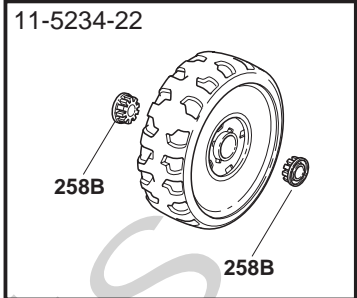

Genuine Spare Parts

Joist
Spareparts
Joist

Utgåva Issue		Bildnr Picture No		MULTICLIP 50 PLUS MULTICLIP 50 EURO CHASSI STYRE		MULTICLIP 50 PLUS MULTICLIP 50 EURO CHASSIS HANDLE		Sida Page	
2007- 12		2094A						12	
Pos. Fig.	Antal/Quantity				Art nr Part No	Benämning	Description	Sats Kit	Anmärkning Notes
	5234 -12	5234 -22 -62	5281 -12 -32	5203 -22					
1		1			22226097/0	Frontkåpa- gul.....	Front cover- yellow.....		
1	1		1	1	22226098/0	Frontkåpa- grå	Front cover- grey.....		
2	2	2	2	2	12728450/0	Skruv	Screw.....		
3	1	1	1	1	22778421/0	Fäste- vä	Bracket- LH		
4	3	3	3	3	12728530/0	Skruv	Screw.....		
5	1	1	1	1	22060220/0	Skydd	Protection		
6	4	4	4	4	12792611/0	Skruv	Screw.....		
7	1	1	1	1	22778419/0	Fäste- hö	Bracket- RH		
8	4	4	4	4	12293201/0	Mutter	Nut		
9	2	2	2	2	12815200/0	Skruv	Screw.....		
10	2	2	2	2	22020400/0	Hållare	Fairlead		
11	2	2	2	2	12728523/0	Skruv	Screw.....		
12	2	2	2	2	12292102/0	Mutter	Nut		
15	3	3	3	3	12792611/0	Skruv	Screw.....		
16	6	6	6	6	12523060/0	Bricka	Washer.....		
17	1	1	1	1	22207219/0	Fläns	Flange		
18	3	3	3	3	12293201/0	Mutter	Nut		
19	3	3	3	3	12735108/0	Skruv	Screw.....		
31	1	1	1	1	81006667/0	Styre- underdel	Handle- lower		
32	2	2	2	2	18566110/0	Plugg	Cap		
33	4	4	4	4	12818900/0	Skruv	Screw.....		
34	4	4	4	4	12155000/0	Mutter	Nut		
35	4	4	4	4	18203854/0	Mutterhatt	Nut cap		
37	2	2	2	2	12819201/0	Skruv	Screw.....		
38	4	4	4	4	22680006/1	Bricka	Washer.....		
39	4	4	4	4	22399804/0	Lås ratt	Locking knob		
40	4	4	4	4	12293200/0	Mutter	Nut		
41	1	1	1	1	81006668/0	Styre- mellandel.....	Handle- middle		
42	1	1	1	1	81003801/1	Snörhållare	Rope holder		
43	1	1	1	1	12819201/0	Skruv	Screw.....		
61	1	1	1	1	81007018/1	Styre- överdel	Handle- upper.....		
62	1	1	1	1	81003291/3	Reglagebygel	Control lever- engine		
63	2	2	2	2	22041966/0	Bussning	Bush		
64	1	1	1	1	12728518/0	Skruv	Screw.....		
65	1	1	1	1	22806612/0	Fäste	Support.....		
66	1	1			81000615/0	Motorbromswire.....	Engine brake cable		
66			1	1	81000631/0	Motorbromswire.....	Engine brake cable		GGP- motor B&S, Honda
151	1	1	1	1	12291000/0	Mutter	Nut		
152	1	1	1	1	12581500/0	Låsbricka	Washer.....		
153	1	1	1	1	22171005/0	Distans	Spacer		
154	1	1	1	1	12521360/0	Bricka	Washer.....		
155	1	1	1	1	12508100/0	Låsbricka	Washer.....		
156	1	1	1		81007220/0	Gasarm	Throttle lever.....		
156				1	81007279/1	Gasarm	Throttle lever.....		
157	1	1	1	1	81007080/0	Gaswire	Throttle cable		
158	1	1	1	1	12815000/0	Skruv	Screw.....		
159	1	1	1	1	14356702/0	Dekal	Label		
159			1		14356703/0	Dekal	Label		
501	1	1	1	1	1111- 9168- 01	Knivfäste.....	Blade holder.....		
502	1	1	1	1	1111- 9155- 01	Kniv	Blade		
503	1	1	1	1	22160400/0	Bricka	Elastic washer		
504	1	1	1	1	12523080/0	Bricka	Washer.....		
505	1	1	1	1	12735698/0	Skruv	Screw.....		
506	1	1	1	1	12139100/0	Kil	Key		