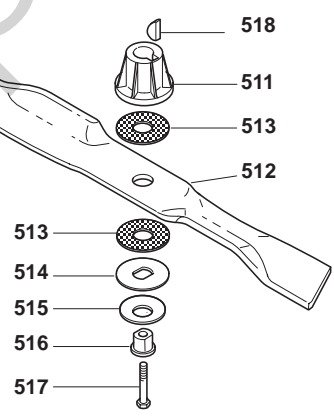

Utgåva Issue		Bildnr Picture No		MULTICLIP 50 RENTAL MULTICLIP PRO 50 CHASSI STYRE		MULTICLIP 50 RENTAL MULTICLIP PRO 50 CHASSIS HANDLE		Sida Page	
2007- 12		2099A						20	
Pos. Fig.	Antal/Quantity			Art nr Part No	Benämning	Description	Sats Kit	Anmärkning Notes	
	5234 -52	5203 -42 5204 -32							
1	1	1		22226097/0	Frontkåpa- gul.....	Front cover- yellow.....			
2	2	2		12728450/0	Skruv	Screw			
3	1	1		22778421/0	Fäste- vä	Bracket- LH			
4	3	3		12728530/0	Skruv	Screw			
5	1	1		22060220/0	Skydd	Protection			
6	4	4		12792611/0	Skruv	Screw			
7	1	1		22778419/0	Fäste- hö	Bracket- RH			
8	4	4		12293201/0	Mutter	Nut			
9	2	2		12815200/0	Skruv	Screw			
10	2	2		22020400/0	Hållare	Fairlead			
11	2	2		12728523/0	Skruv	Screw			
12	2	2		12292102/0	Mutter	Nut			
45	1	1		81006373/0	Styre- underdel, hö	Handle- lower, RH			
46	4	4		18566114/0	Plugg	Cap			
47	6	6		12819100/0	Skruv	Screw			
48	6	6		12155000/0	Mutter	Nut			
49	6	6		18203854/0	Mutterhatt	Nut cap			
50	1	1		81006375/0	Styre- underdel, vä	Handle- lower, LH			
51	4	4		12793102/0	Skruv	Screw			
52	1	1		81006361/0	Styre- underdel, gul	Handle- lower, yellow			
53	4	4		12155000/0	Mutter	Nut			
54	2	2		12523060/0	Bricka	Washer			
55	1	1		12523080/0	Bricka	Washer			
56	1	1		22399813/0	Låsraff	Knob			
81	1	1		81006363/1	Styre- överdel, gul	Handle- upper, yellow			
82	1	1		22430314/0	Öglebult	Eye bolt			
83	1	1		12154510/0	Mutter	Nut			
84	2	2		12727784/0	Skruv	Screw			
85	2	2		22671660/1	Bricka	Washer			
86	1	1		81003318/1	Reglagebygel	Control lever			
87	2	2		12523040/0	Bricka	Washer			
88	2	2		12154510/0	Mutter	Nut			
89	1	1		12727783/0	Skruv	Screw			
89		1		12727786/0	Skruv	Screw			
90	1	1		81000733/0	Motorbromswire	Engine brake cable			
91	1	1		22551640/0	Wirefäste	Wire bracket			
92	1	1		12154510/0	Mutter	Nut			
161		1		81007130/0	Gasreglage	Throttle control			
171	1	1		12291000/0	Mutter	Nut			
172	1	1		12581500/0	Låsbricka	Washer			
173	1	1		22171006/0	Distans	Spacer			
174	1	1		12521360/0	Bricka	Washer			
175	1	1		12508100/0	Låsbricka	Washer			
176	1	1		81007220/0	Gasarm	Throttle lever			
177	1	1		81007080/0	Gaswire	Throttle cable			
178	1	1		12815030/0	Skruv	Screw			
179	1	1		14361404/0	Dekal	Label			
511	1	1		1111- 9163- 01	Knivfäste	Blade holder			
512	1	1		1111- 9155- 01	Kniv	Blade			
513	2	2		22672110/1	Friktionsbricka	Friction washer			
514	1	1		22672105/0	Bricka	Washer			
515	1	1		12508120/0	Tallriksbricka	Cup washer			
516	1	1		22041940/0	Bussning	Bushing			
517	1	1		12736850/0	Skruv	Screw			
518	1	1		12139100/0	Kil	Key