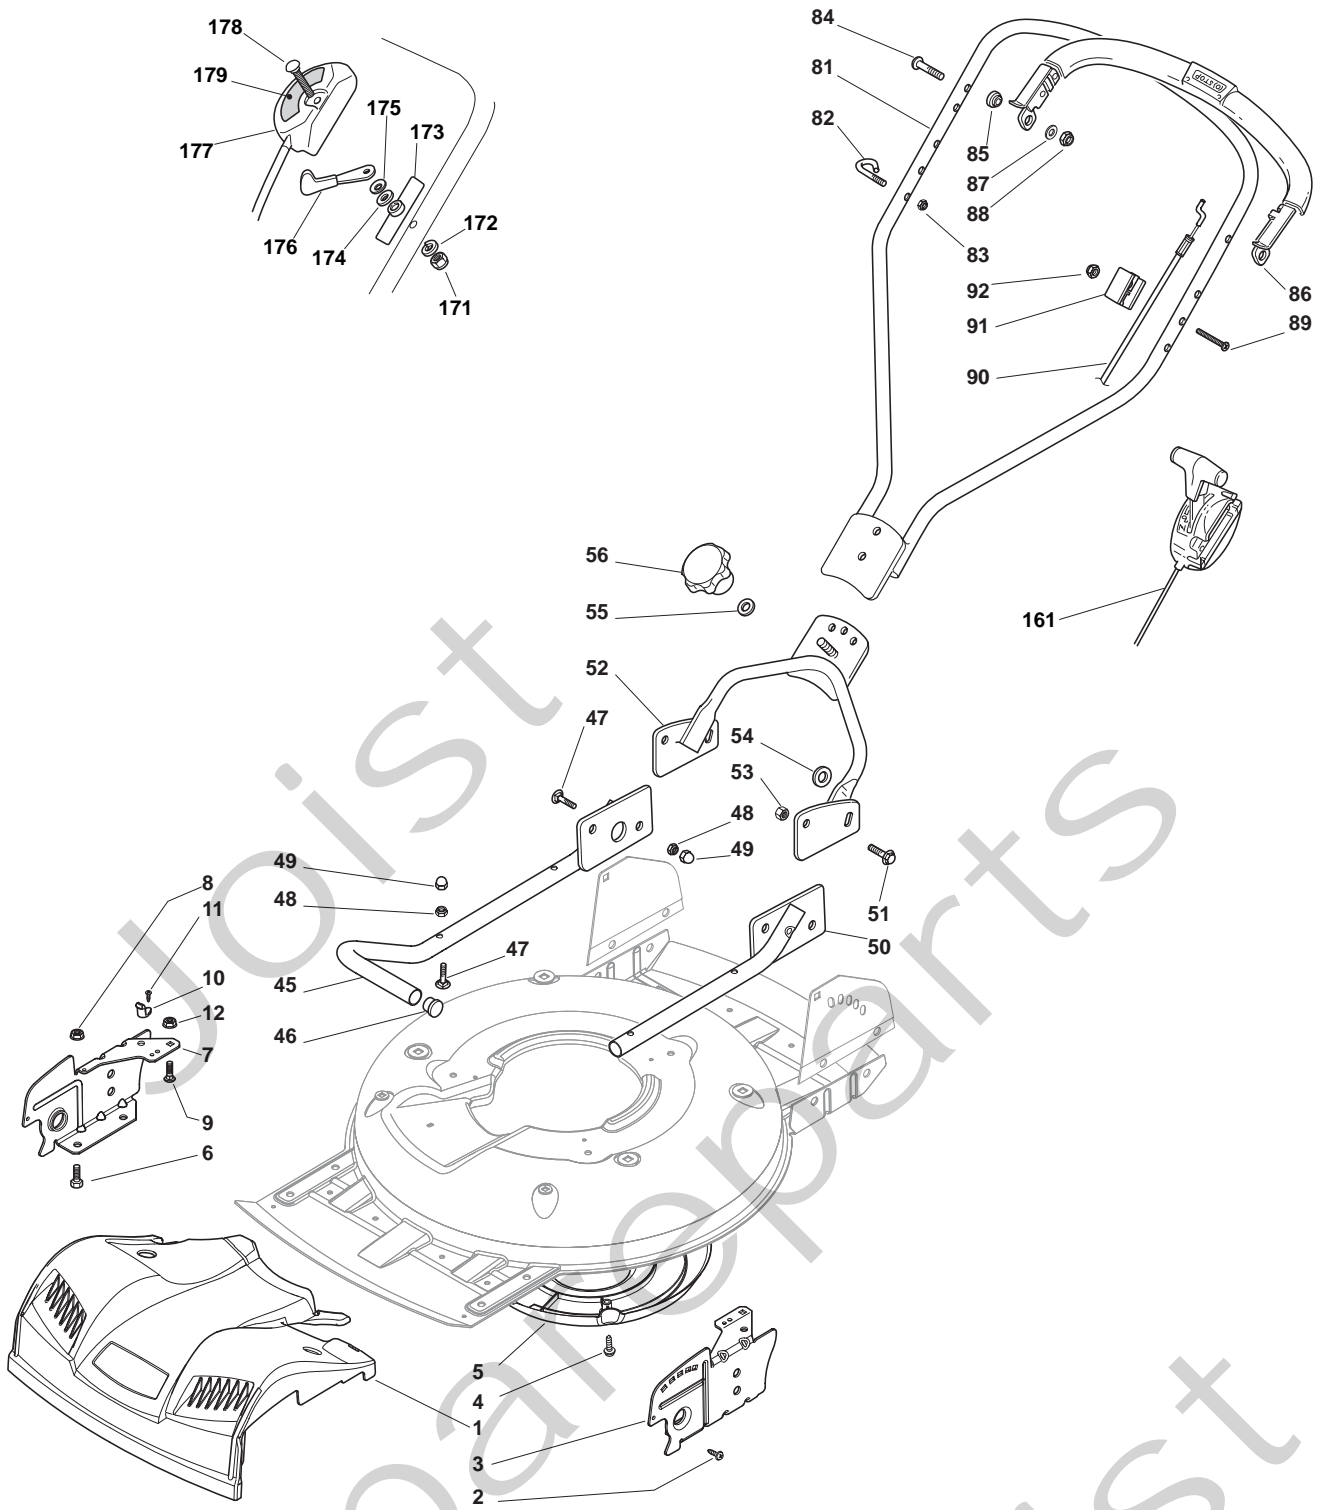

# Genuine Spare Parts

---

Joist  
Spareparts  
Joist

Utgåva Issue		Bildnr Picture No		MULTICLIP 50 RENTAL MULTICLIP PRO 50 CHASSI STYRE		MULTICLIP 50 RENTAL MULTICLIP PRO 50 CHASSIS HANDLE		Sida Page	
2007- 12		2099A						20	
Pos. Fig.	Antal/Quantity			Art nr Part No	Benämning	Description	Sats Kit	Anmärkning Notes	
	5234 -52	5203 -42 5204 -32							
1	1	1		22226097/0	Frontkåpa- gul.....	Front cover- yellow.....			
2	2	2		12728450/0	Skruv .....	Screw .....			
3	1	1		22778421/0	Fäste- vä .....	Bracket- LH .....			
4	3	3		12728530/0	Skruv .....	Screw .....			
5	1	1		22060220/0	Skydd .....	Protection .....			
6	4	4		12792611/0	Skruv .....	Screw .....			
7	1	1		22778419/0	Fäste- hö .....	Bracket- RH .....			
8	4	4		12293201/0	Mutter .....	Nut .....			
9	2	2		12815200/0	Skruv .....	Screw .....			
10	2	2		22020400/0	Hållare .....	Fairlead .....			
11	2	2		12728523/0	Skruv .....	Screw .....			
12	2	2		12292102/0	Mutter .....	Nut .....			
45	1	1		81006373/0	Styre- underdel, hö .....	Handle- lower, RH .....			
46	4	4		18566114/0	Plugg .....	Cap .....			
47	6	6		12819100/0	Skruv .....	Screw .....			
48	6	6		12155000/0	Mutter .....	Nut .....			
49	6	6		18203854/0	Mutterhatt .....	Nut cap .....			
50	1	1		81006375/0	Styre- underdel, vä .....	Handle- lower, LH .....			
51	4	4		12793102/0	Skruv .....	Screw .....			
52	1	1		81006361/0	Styre- underdel, gul .....	Handle- lower, yellow .....			
53	4	4		12155000/0	Mutter .....	Nut .....			
54	2	2		12523060/0	Bricka .....	Washer .....			
55	1	1		12523080/0	Bricka .....	Washer .....			
56	1	1		22399813/0	Låsraff .....	Knob .....			
81	1	1		81006363/1	Styre- överdel, gul .....	Handle- upper, yellow .....			
82	1	1		22430314/0	Öglebult .....	Eye bolt .....			
83	1	1		12154510/0	Mutter .....	Nut .....			
84	2	2		12727784/0	Skruv .....	Screw .....			
85	2	2		22671660/1	Bricka .....	Washer .....			
86	1	1		81003318/1	Reglagebygel .....	Control lever .....			
87	2	2		12523040/0	Bricka .....	Washer .....			
88	2	2		12154510/0	Mutter .....	Nut .....			
89	1	1		12727783/0	Skruv .....	Screw .....			
89		1		12727786/0	Skruv .....	Screw .....			
90	1	1		81000733/0	Motorbromswire .....	Engine brake cable .....			
91	1	1		22551640/0	Wirefäste .....	Wire bracket .....			
92	1	1		12154510/0	Mutter .....	Nut .....			
161		1		81007130/0	Gasreglage .....	Throttle control .....			
171	1	1		12291000/0	Mutter .....	Nut .....			
172	1	1		12581500/0	Låsbricka .....	Washer .....			
173	1	1		22171006/0	Distans .....	Spacer .....			
174	1	1		12521360/0	Bricka .....	Washer .....			
175	1	1		12508100/0	Låsbricka .....	Washer .....			
176	1	1		81007220/0	Gasarm .....	Throttle lever .....			
177	1	1		81007080/0	Gaswire .....	Throttle cable .....			
178	1	1		12815030/0	Skruv .....	Screw .....			
179	1	1		14361404/0	Dekal .....	Label .....			
511	1	1		1111- 9163- 01	Knivfäste .....	Blade holder .....			
512	1	1		1111- 9155- 01	Kniv .....	Blade .....			
513	2	2		22672110/1	Friktionsbricka .....	Friction washer .....			
514	1	1		22672105/0	Bricka .....	Washer .....			
515	1	1		12508120/0	Tallriksbricka .....	Cup washer .....			
516	1	1		22041940/0	Bussning .....	Bushing .....			
517	1	1		12736850/0	Skruv .....	Screw .....			
518	1	1		12139100/0	Kil .....	Key .....			