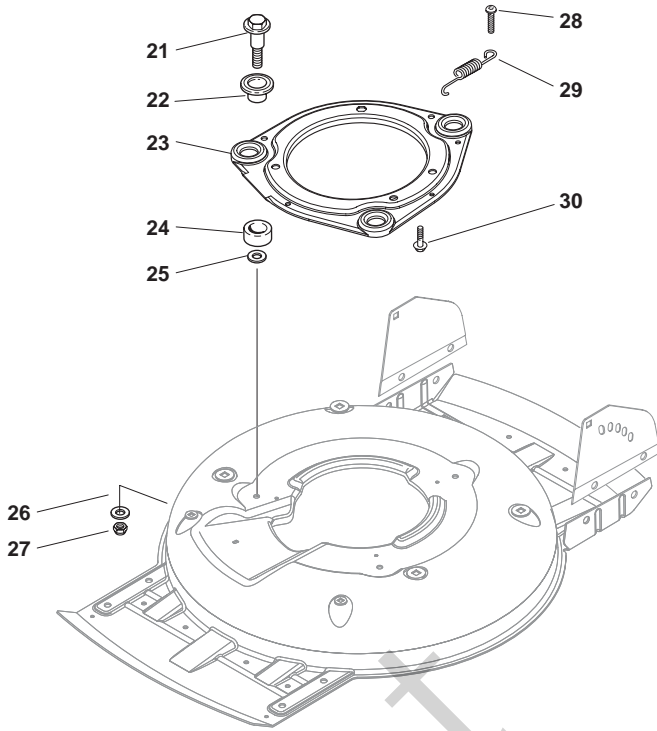

Utgåva Issue 2007- 12		Bildnr Picture No 2100A		MULTICLIP 50 RENTAL MULTICLIP PRO 50 HJULUPPHÄNGNING		MULTICLIP 50 RENTAL MULTICLIP PRO 50 WHEEL SUSPENSION		Sida Page 22	
Pos. Fig.	Antal/Quantity			Art nr Part No	Benämning	Description	Sats Kit	Anmärkning Notes	
	5234 -52	5203 -42 5204 -32							
21	3	3		22524329/0	Bult.....	Bolt .....			
22	3	3		22672201/0	Bricka .....	Washer .....			
23	1	1		81207221/1	Fläns- gul .....	Flange- yellow .....			
23	1	1		81207222/1	Fläns- svart .....	Flange- black .....			
24	3	3		22250012/0	Dämpement .....	Rubber damper .....			
25	3	3		22672201/0	Bricka .....	Washer .....			
26	3	3		22671651/0	Bricka .....	Washer .....			
27	3	3		12155000/0	Mutter.....	Nut .....			
28	1	1		12791400/0	Skruv .....	Screw .....			
29	1	1		22450444/0	Fjäder.....	Spring .....			
30	3	3		12735108/0	Skruv .....	Screw .....			
301	1	1		81002909/1	Chassi- grå.....	Chassis- grey .....			
302	1	1		22600093/0	Hjulskydd.....	Wheel cover .....			
303	1	1		81002849/0	Hjulaxel.....	Wheel axle.....			
304	1	1		22033397/0	Hjulaxel.....	Wheel axle.....			
305	2	2		22020050/0	Låsbricka.....	Starlock washer .....			
306	1	1		22600092/0	Hjulskydd.....	Wheel cover .....			
307	8	8		22122200/0	Kullager .....	Ball bearing .....			
308 A	4			81007343/0	Hjul .....	Wheel.....			
308 B		4		81007382/0	Hjul .....	Wheel.....			
309	2	2		12369500/0	Bricka .....	Washer .....			
310	2	2		12155000/0	Mutter.....	Nut .....			
311 A	4			22110382/0	Navkapsel- grå.....	Hub cap- grey .....			
311 B		4		22110419/0	Navkapsel- svart .....	Hub cap- black .....			
312	4	4		12791011/0	Skruv .....	Screw .....			
313	1	1		81545105/0	Platta- vä.....	Plate- LH .....			
314	4	4		12154510/0	Mutter.....	Nut .....			
315	1	1		81545104/0	Platta- hö .....	Plate- RH .....			
316	1	1		81002851/0	Hjulaxel.....	Wheel axle.....			
317	2	2		12789000/0	Skruv .....	Screw .....			
318	1	1		81003323/0	Höjdinställn.spak .....	Height adjust lever .....			
319	2	2		12154330/0	Mutter.....	Nut .....			
320	1	1		12293200/0	Mutter.....	Nut .....			
321	1	1		22399812/0	Knopp.....	Knob .....			
322	2	2		12735661/0	Skruv .....	Screw .....			
323	2	2		22551529/0	Hjulrensare .....	Wheel cleaner .....			
324	2	2		12521330/0	Bricka .....	Washer .....			
325	1	1		22033329/0	Höjdinställn.stång.....	Height adjust rod .....			
326	2	2		12604899/0	Låsbricka.....	Lock washer .....			
327	1	1		22446184/0	Fjäder.....	Spring .....			
328	2	2		12530150/0	Bricka .....	Washer .....			
329	2	2		12521350/0	Bricka .....	Washer .....			
330	2	2		12155000/0	Mutter.....	Nut .....			