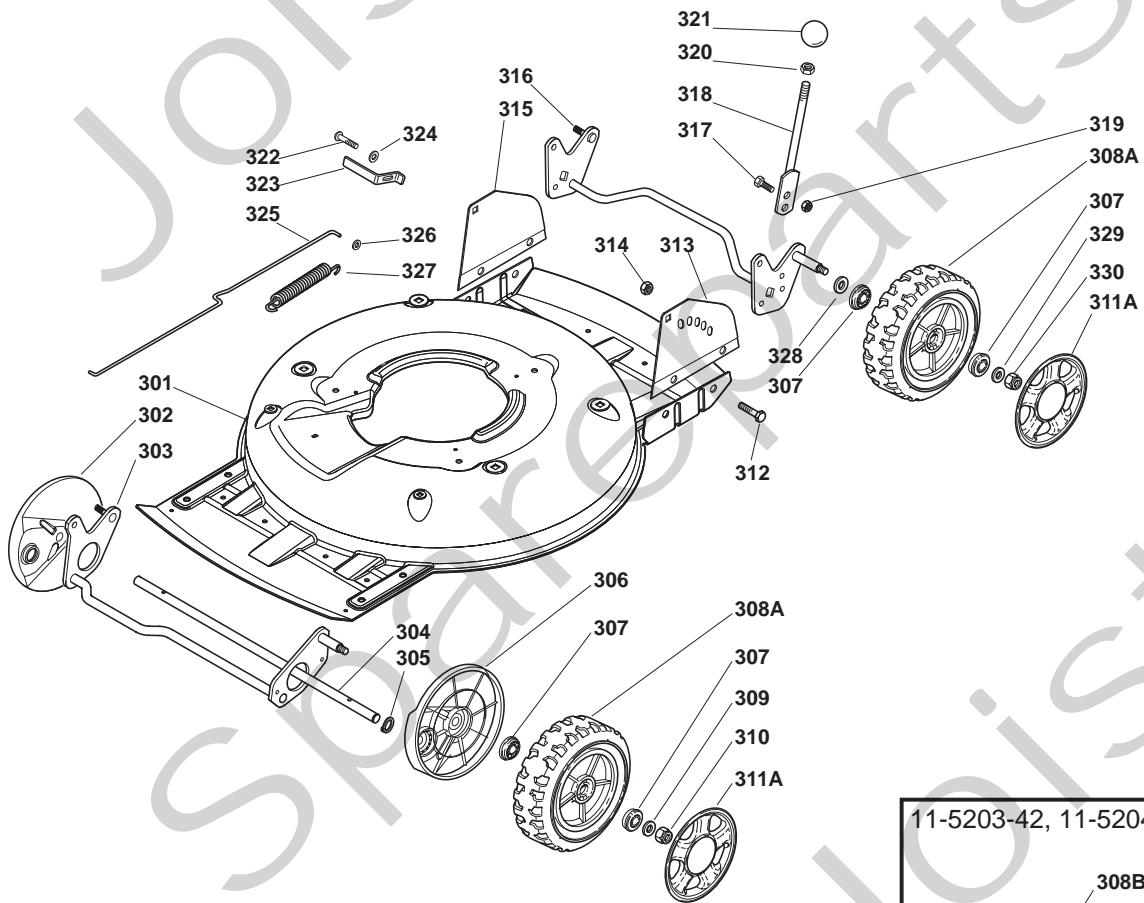

# Genuine Spare Parts

---

Joist  
Spareparts  
Joist

Utgåva Issue		Bildnr Picture No		MULTICLIP 50 RENTAL MULTICLIP PRO 50 CHASSI STYRE		MULTICLIP 50 RENTAL MULTICLIP PRO 50 CHASSIS HANDLE		Sida Page	
2007- 12		2099A						20	
Pos. Fig.	Antal/Quantity			Art nr Part No	Benämning	Description	Sats Kit	Anmärkning Notes	
	5234 -52	5203 -42 5204 -32							
1	1	1		22226097/0	Frontkåpa- gul.....	Front cover- yellow.....			
2	2	2		12728450/0	Skruv .....	Screw .....			
3	1	1		22778421/0	Fäste- vä .....	Bracket- LH .....			
4	3	3		12728530/0	Skruv .....	Screw .....			
5	1	1		22060220/0	Skydd .....	Protection .....			
6	4	4		12792611/0	Skruv .....	Screw .....			
7	1	1		22778419/0	Fäste- hö .....	Bracket- RH .....			
8	4	4		12293201/0	Mutter .....	Nut .....			
9	2	2		12815200/0	Skruv .....	Screw .....			
10	2	2		22020400/0	Hållare .....	Fairlead .....			
11	2	2		12728523/0	Skruv .....	Screw .....			
12	2	2		12292102/0	Mutter .....	Nut .....			
45	1	1		81006373/0	Styre- underdel, hö .....	Handle- lower, RH .....			
46	4	4		18566114/0	Plugg .....	Cap .....			
47	6	6		12819100/0	Skruv .....	Screw .....			
48	6	6		12155000/0	Mutter .....	Nut .....			
49	6	6		18203854/0	Mutterhatt .....	Nut cap .....			
50	1	1		81006375/0	Styre- underdel, vä .....	Handle- lower, LH .....			
51	4	4		12793102/0	Skruv .....	Screw .....			
52	1	1		81006361/0	Styre- underdel, gul .....	Handle- lower, yellow .....			
53	4	4		12155000/0	Mutter .....	Nut .....			
54	2	2		12523060/0	Bricka .....	Washer .....			
55	1	1		12523080/0	Bricka .....	Washer .....			
56	1	1		22399813/0	Låsraff .....	Knob .....			
81	1	1		81006363/1	Styre- överdel, gul .....	Handle- upper, yellow .....			
82	1	1		22430314/0	Öglebult .....	Eye bolt .....			
83	1	1		12154510/0	Mutter .....	Nut .....			
84	2	2		12727784/0	Skruv .....	Screw .....			
85	2	2		22671660/1	Bricka .....	Washer .....			
86	1	1		81003318/1	Reglagebygel .....	Control lever .....			
87	2	2		12523040/0	Bricka .....	Washer .....			
88	2	2		12154510/0	Mutter .....	Nut .....			
89	1	1		12727783/0	Skruv .....	Screw .....			
89		1		12727786/0	Skruv .....	Screw .....			
90	1	1		81000733/0	Motorbromswire .....	Engine brake cable .....			
91	1	1		22551640/0	Wirefäste .....	Wire bracket .....			
92	1	1		12154510/0	Mutter .....	Nut .....			
161		1		81007130/0	Gasreglage .....	Throttle control .....			
171	1	1		12291000/0	Mutter .....	Nut .....			
172	1	1		12581500/0	Låsbricka .....	Washer .....			
173	1	1		22171006/0	Distans .....	Spacer .....			
174	1	1		12521360/0	Bricka .....	Washer .....			
175	1	1		12508100/0	Låsbricka .....	Washer .....			
176	1	1		81007220/0	Gasarm .....	Throttle lever .....			
177	1	1		81007080/0	Gaswire .....	Throttle cable .....			
178	1	1		12815030/0	Skruv .....	Screw .....			
179	1	1		14361404/0	Dekal .....	Label .....			
511	1	1		1111- 9163- 01	Knivfäste .....	Blade holder .....			
512	1	1		1111- 9155- 01	Kniv .....	Blade .....			
513	2	2		22672110/1	Friktionsbricka .....	Friction washer .....			
514	1	1		22672105/0	Bricka .....	Washer .....			
515	1	1		12508120/0	Tallriksbricka .....	Cup washer .....			
516	1	1		22041940/0	Bussning .....	Bushing .....			
517	1	1		12736850/0	Skruv .....	Screw .....			
518	1	1		12139100/0	Kil .....	Key .....			