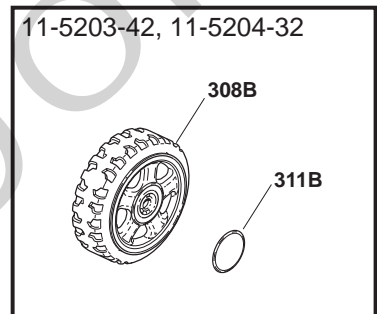

Utgåva Issue 2007- 12		Bildnr Picture No 2100A		MULTICLIP 50 RENTAL MULTICLIP PRO 50 HJULUPPHÄNGNING		MULTICLIP 50 RENTAL MULTICLIP PRO 50 WHEEL SUSPENSION		Sida Page 22	
Pos. Fig.	Antal/Quantity			Art nr Part No	Benämning	Description	Sats Kit	Anmärkning Notes	
	5234 -52	5203 -42 5204 -32							
21	3	3		22524329/0	Bult.....	Bolt .....			
22	3	3		22672201/0	Bricka .....	Washer .....			
23	1	1		81207221/1	Fläns- gul .....	Flange- yellow .....			
23	1	1		81207222/1	Fläns- svart .....	Flange- black .....			
24	3	3		22250012/0	Dämpement .....	Rubber damper .....			
25	3	3		22672201/0	Bricka .....	Washer .....			
26	3	3		22671651/0	Bricka .....	Washer .....			
27	3	3		12155000/0	Mutter.....	Nut .....			
28	1	1		12791400/0	Skruv .....	Screw .....			
29	1	1		22450444/0	Fjäder.....	Spring .....			
30	3	3		12735108/0	Skruv .....	Screw .....			
301	1	1		81002909/1	Chassi- grå.....	Chassis- grey .....			
302	1	1		22600093/0	Hjulskydd.....	Wheel cover .....			
303	1	1		81002849/0	Hjulaxel.....	Wheel axle.....			
304	1	1		22033397/0	Hjulaxel.....	Wheel axle.....			
305	2	2		22020050/0	Låsbricka.....	Starlock washer .....			
306	1	1		22600092/0	Hjulskydd.....	Wheel cover .....			
307	8	8		22122200/0	Kullager .....	Ball bearing .....			
308 A	4			81007343/0	Hjul .....	Wheel.....			
308 B		4		81007382/0	Hjul .....	Wheel.....			
309	2	2		12369500/0	Bricka .....	Washer .....			
310	2	2		12155000/0	Mutter.....	Nut .....			
311 A	4			22110382/0	Navkapsel- grå.....	Hub cap- grey .....			
311 B		4		22110419/0	Navkapsel- svart .....	Hub cap- black .....			
312	4	4		12791011/0	Skruv .....	Screw .....			
313	1	1		81545105/0	Platta- vä.....	Plate- LH .....			
314	4	4		12154510/0	Mutter.....	Nut .....			
315	1	1		81545104/0	Platta- hö .....	Plate- RH .....			
316	1	1		81002851/0	Hjulaxel.....	Wheel axle.....			
317	2	2		12789000/0	Skruv .....	Screw .....			
318	1	1		81003323/0	Höjdinställn.spak .....	Height adjust lever .....			
319	2	2		12154330/0	Mutter.....	Nut .....			
320	1	1		12293200/0	Mutter.....	Nut .....			
321	1	1		22399812/0	Knopp.....	Knob .....			
322	2	2		12735661/0	Skruv .....	Screw .....			
323	2	2		22551529/0	Hjulrensare .....	Wheel cleaner .....			
324	2	2		12521330/0	Bricka .....	Washer .....			
325	1	1		22033329/0	Höjdinställn.stång.....	Height adjust rod .....			
326	2	2		12604899/0	Låsbricka.....	Lock washer .....			
327	1	1		22446184/0	Fjäder.....	Spring .....			
328	2	2		12530150/0	Bricka .....	Washer .....			
329	2	2		12521350/0	Bricka .....	Washer .....			
330	2	2		12155000/0	Mutter.....	Nut .....			